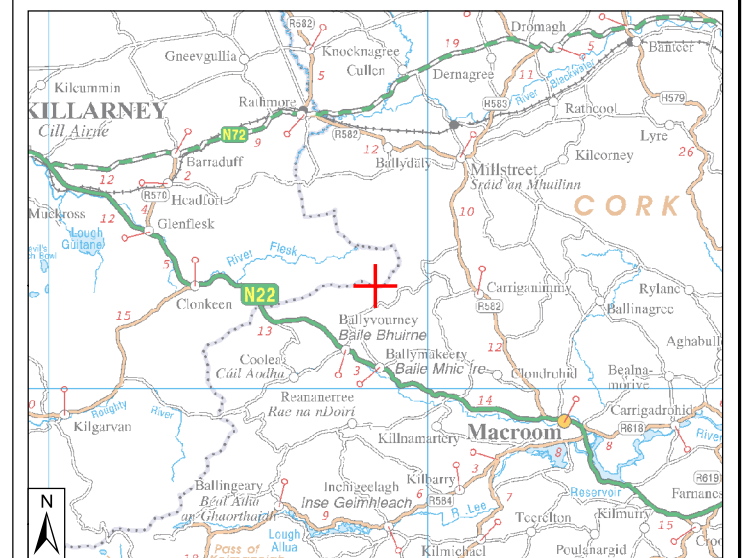

Co. Chorcaí agus Co. Chiarraí
Co. Cork and Co. Kerry

Suirbhéireacht Ordanáis Éireann Ceadúnas Uimhir OSI-NMA-014 © OSI / Rialtas na hÉireann
Ordnance Survey Ireland Licence No. OSI-NMA-014 © Ordnance Survey Ireland / Government of Ireland
Córas Comhordanáidí: Trasteilgean Mercator na hÉireann / Co-ordinate System: Irish Transverse Mercator

Leagan / Version: 3.00

Arna chlón an / Printed on: 01/10/2019