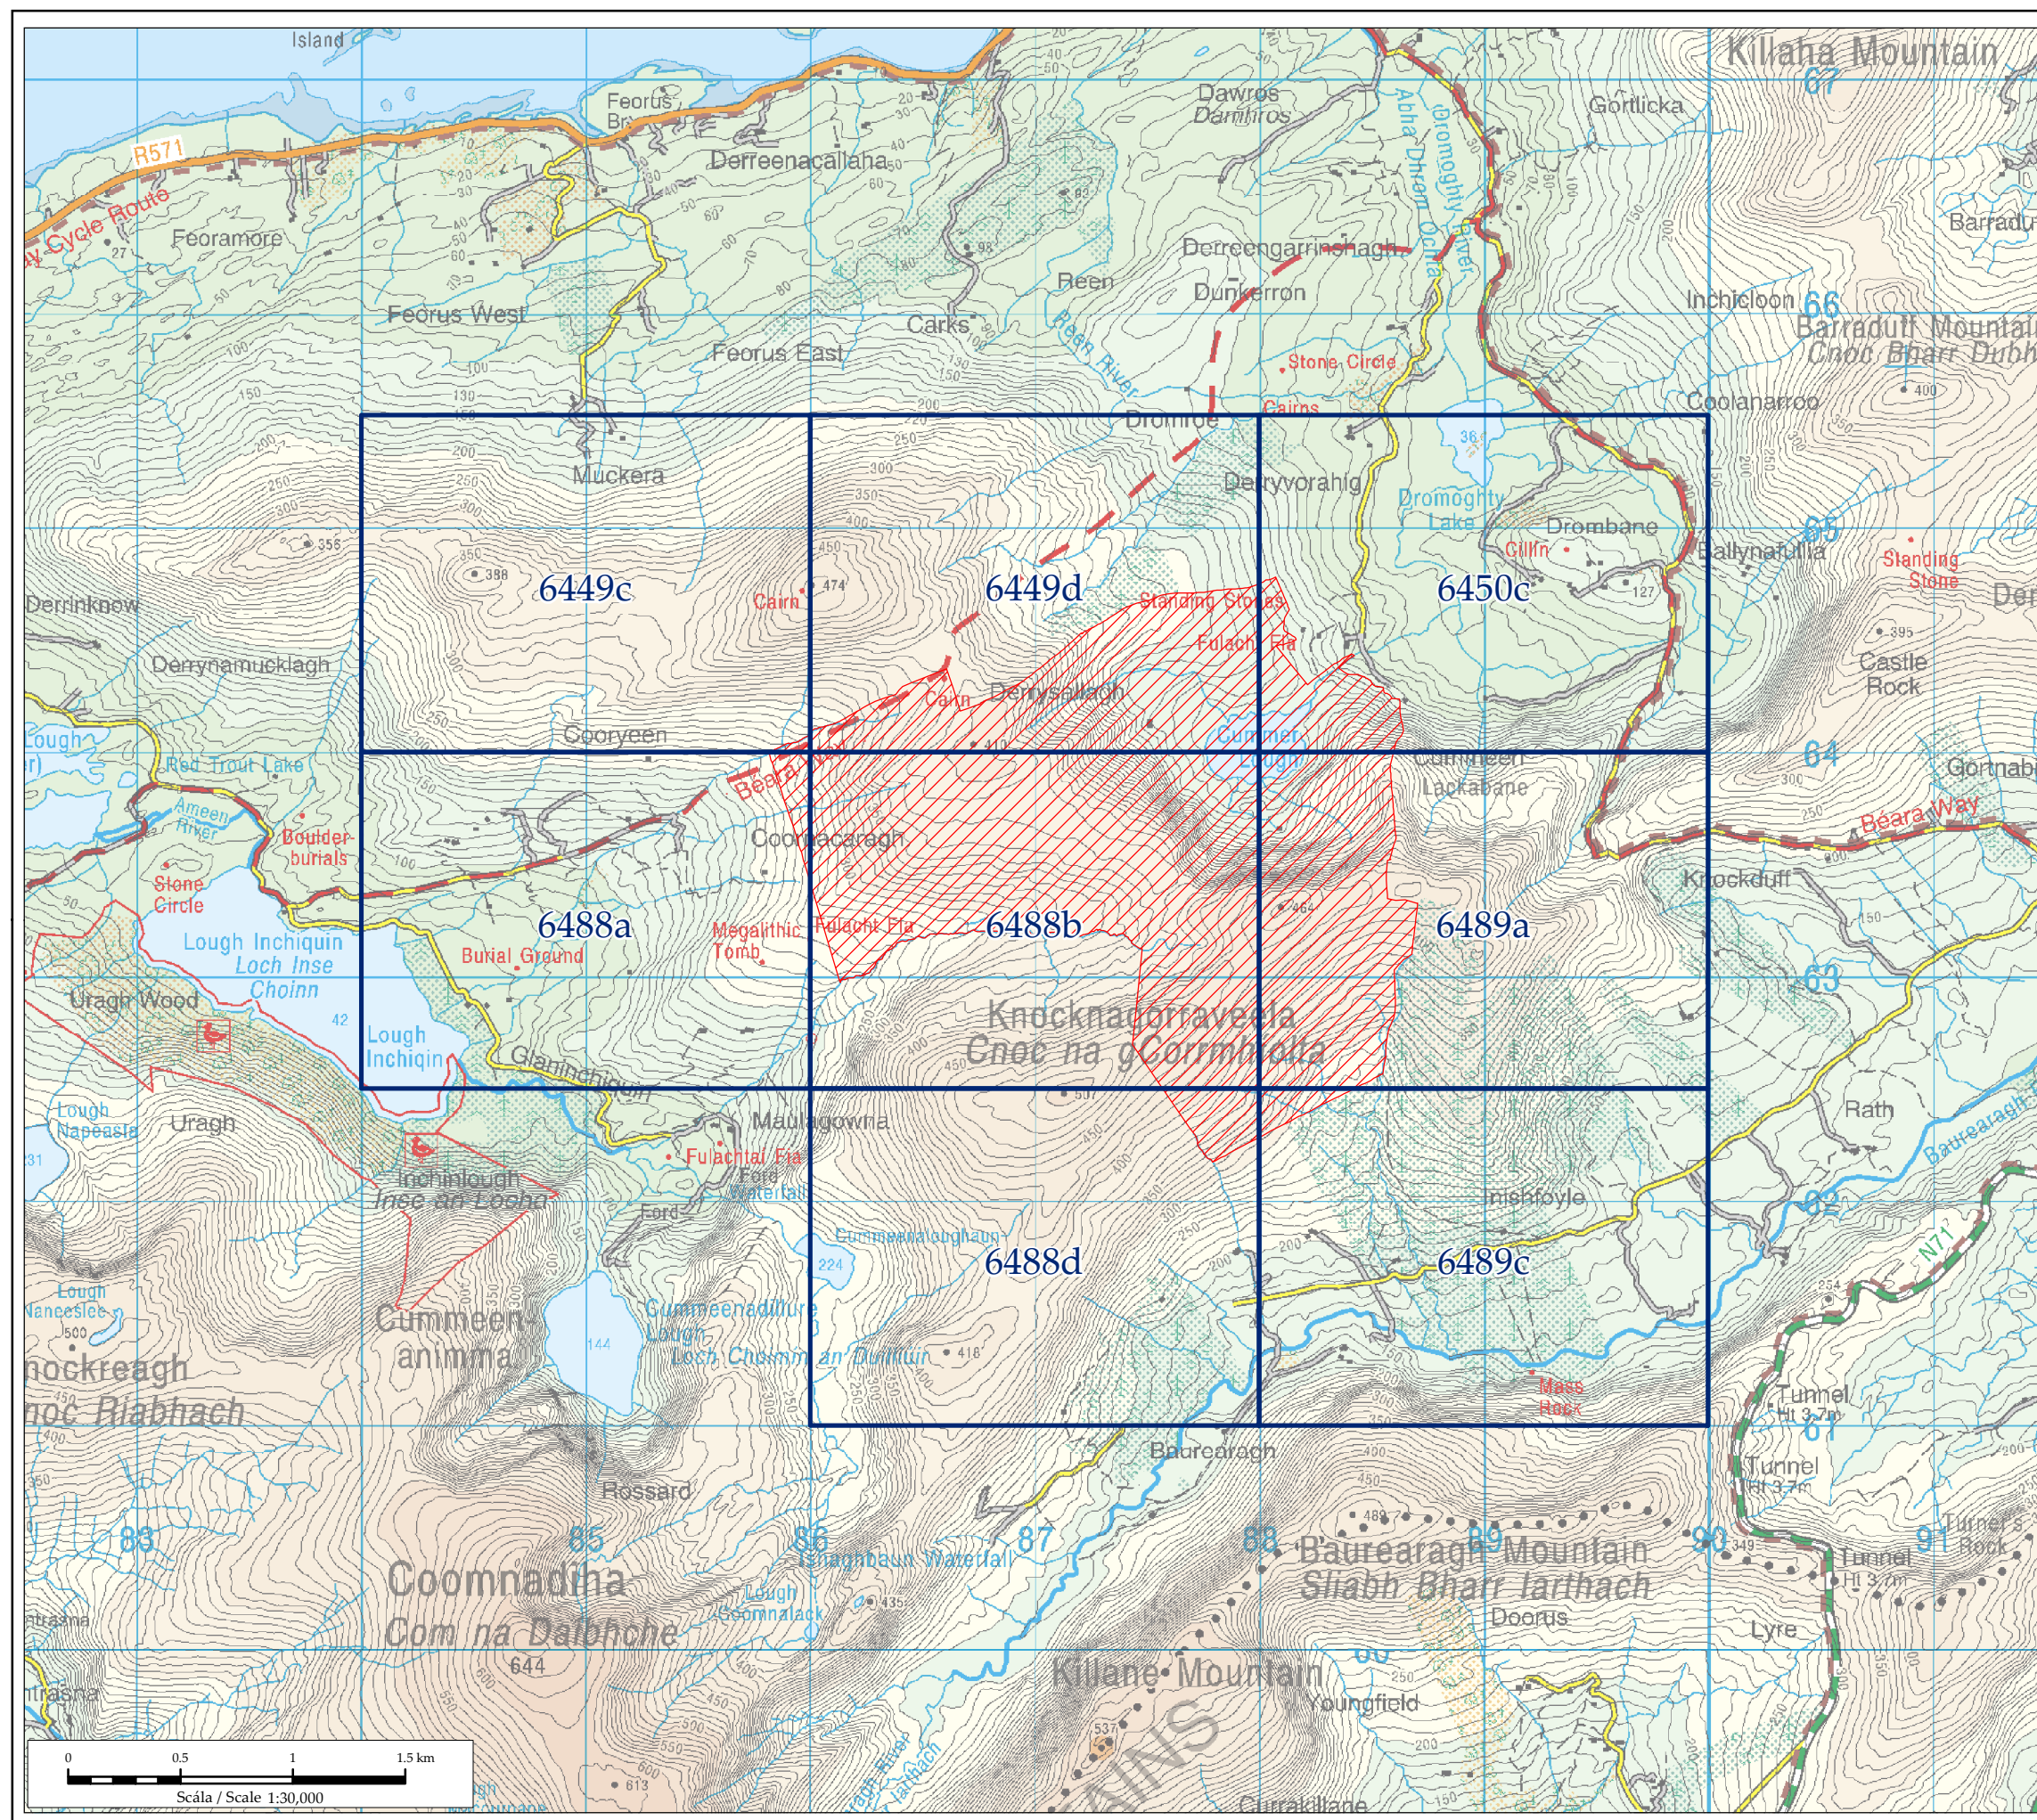

Suirbhéireacht Ordnáis Éireann Ceadúnas Uimhir OSI-NMA-014 © OSI / Rialtas na hÉireann
Ordnance Survey Ireland Licence No OSI-NMA-014 © Ordnance Survey Ireland / Government of Ireland
Córas Comhordanáidí: Trasteilgean Mercator na hÉireann / Co-ordinate System: Irish Transverse Mercator