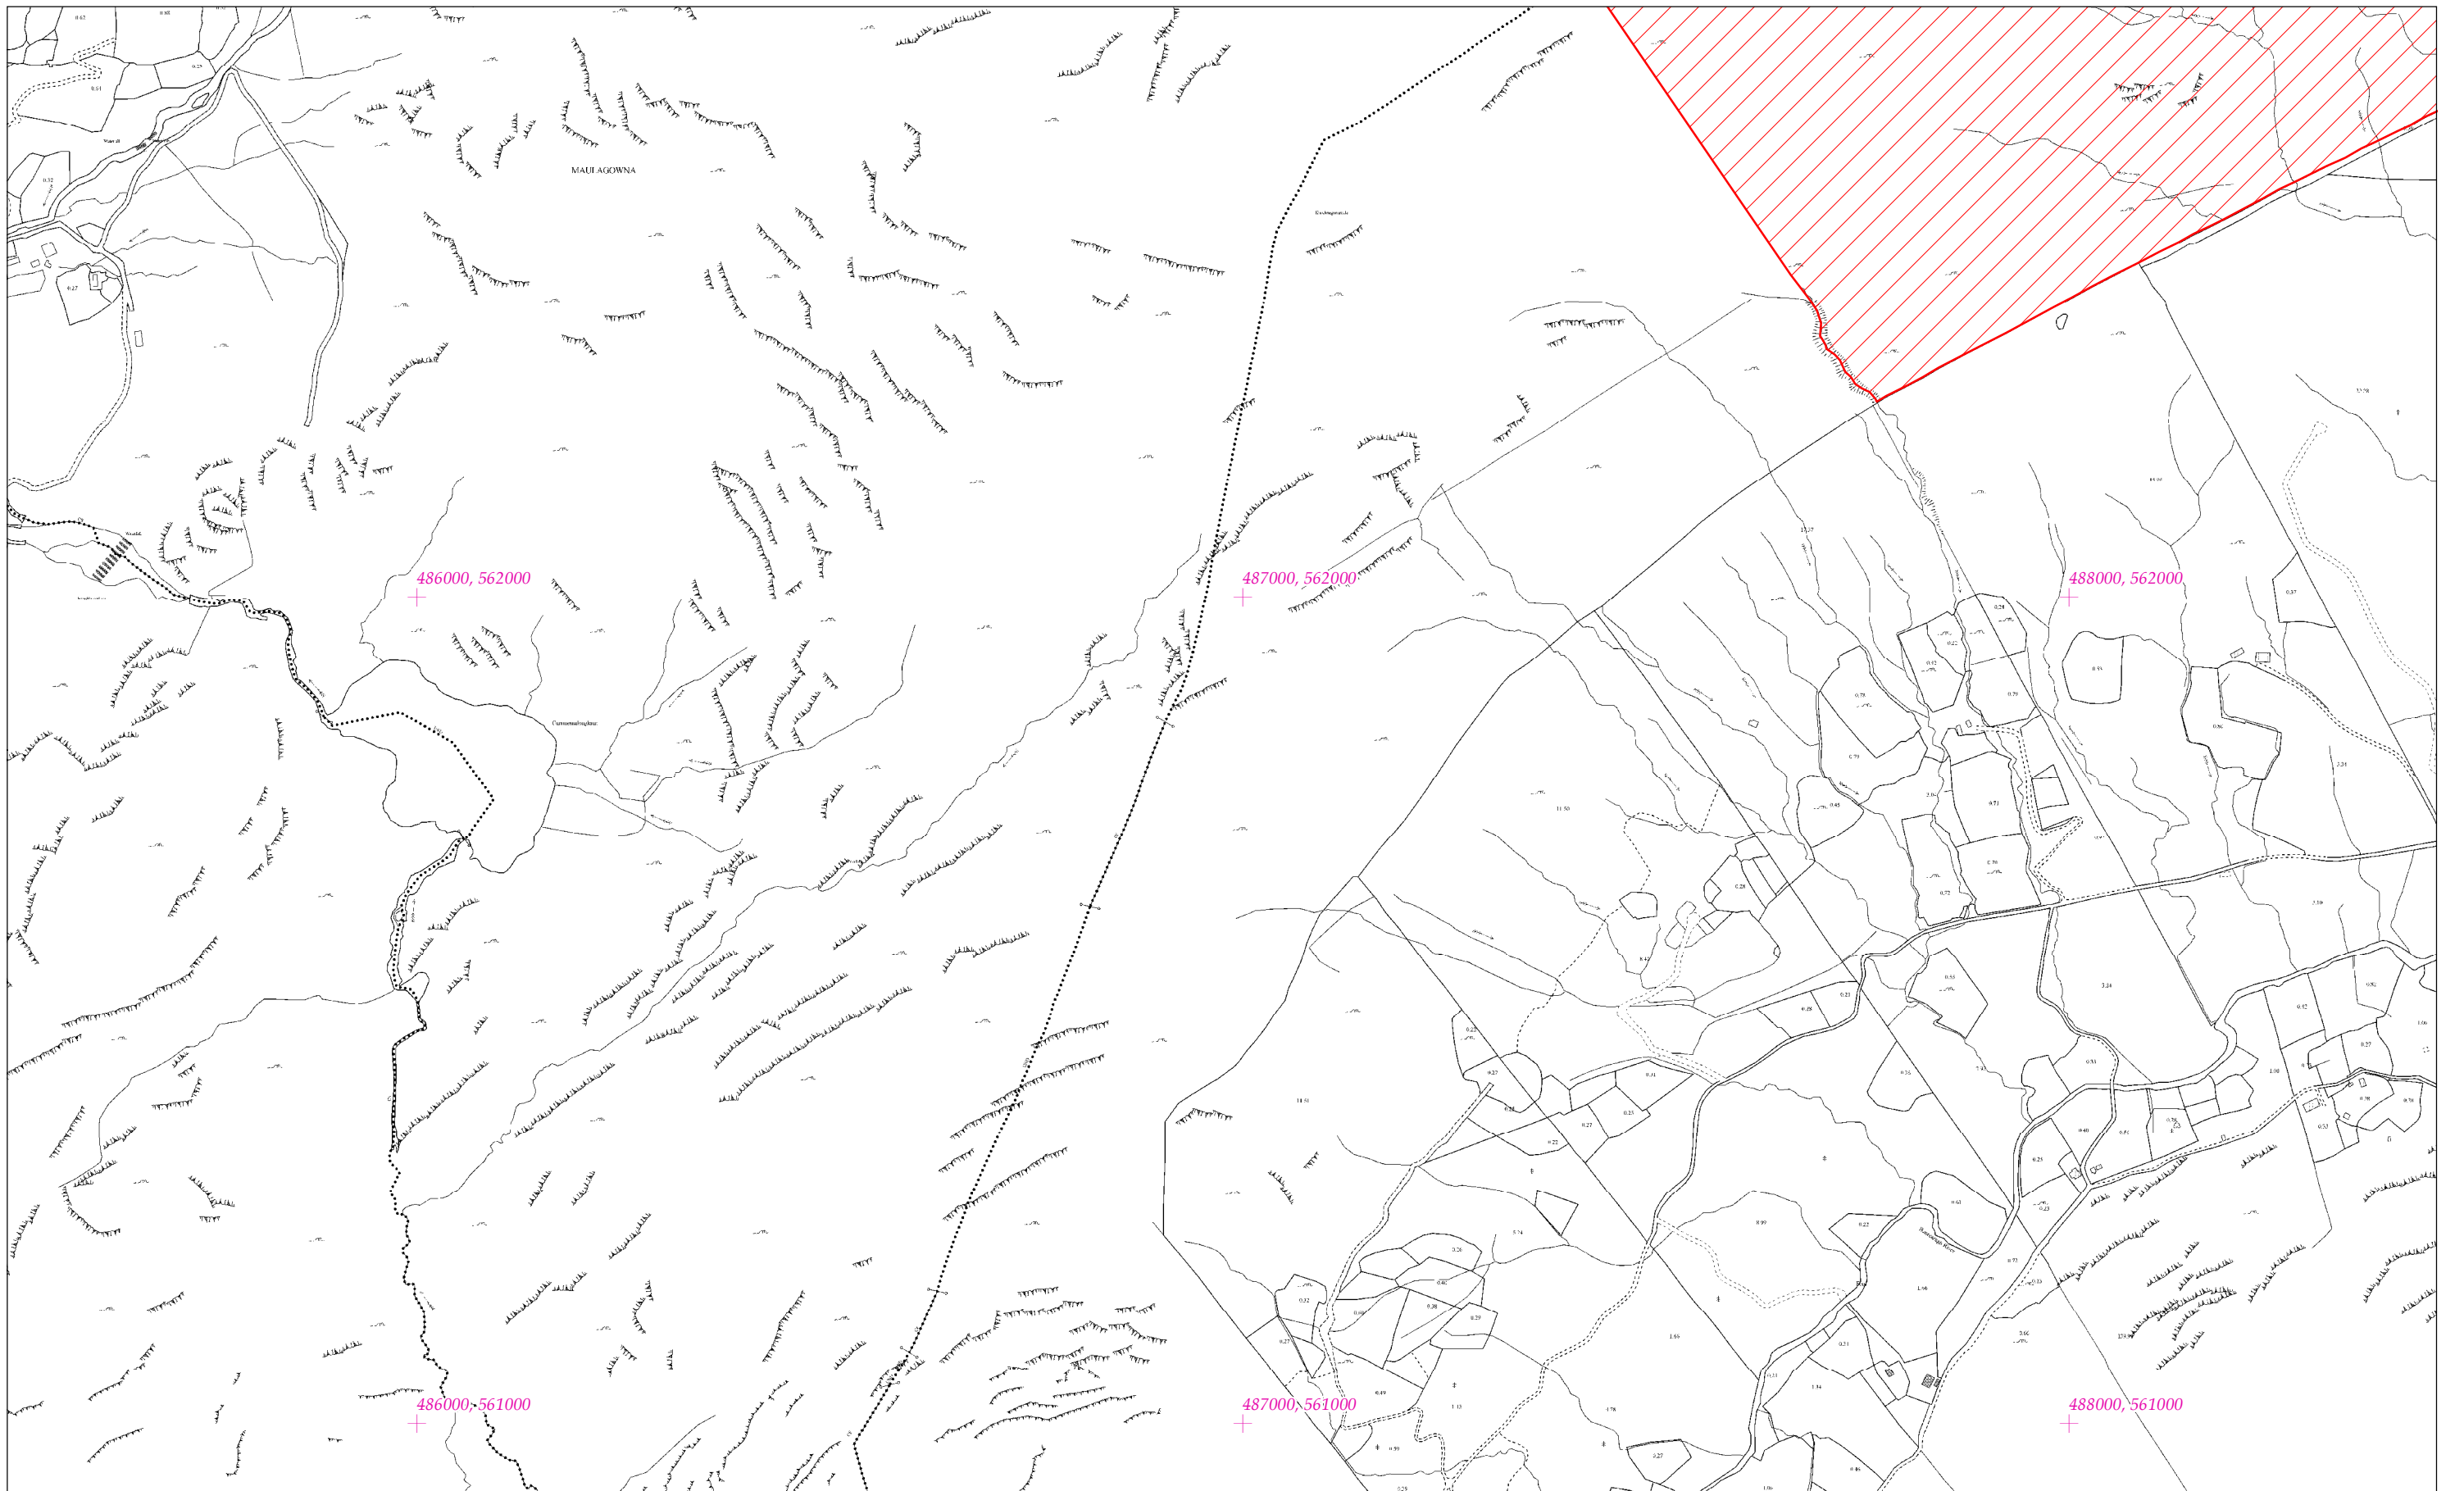

Rialachán 4(1)(b) / Regulation 4(1)(b)

Leathanach 6 de 8 (Co. Chiarraí)
Page 6 of 8 (Co. Kerry)

LIMISTÉAR FAOI CHAOMHNÚ SPEISIALTA
SPECIAL AREA OF CONSERVATION

Suirbhéireacht Ordanáis Éireann Ceadúnas Uimhir OSI-NMA-014 © OSI / Rialtas na hÉireann
Ordnance Survey Ireland Licence No. OSI-NMA-014 © Ordnance Survey Ireland / Government of Ireland
Córas Comhordanáidí: Trasteilgean Mercator na hÉireann / Co-ordinate System: Irish Transverse Mercator

LCS Phortach Mheall an Ghamhna
Maulagowna Bog SAC

1:5000 O.S. TILE 6488d 6 of 8

Scála / Scale 1:7,500

SITE CODE
001881

Leagan / Version: 3.01

Arna chlón an / Printed on: 06/05/2020