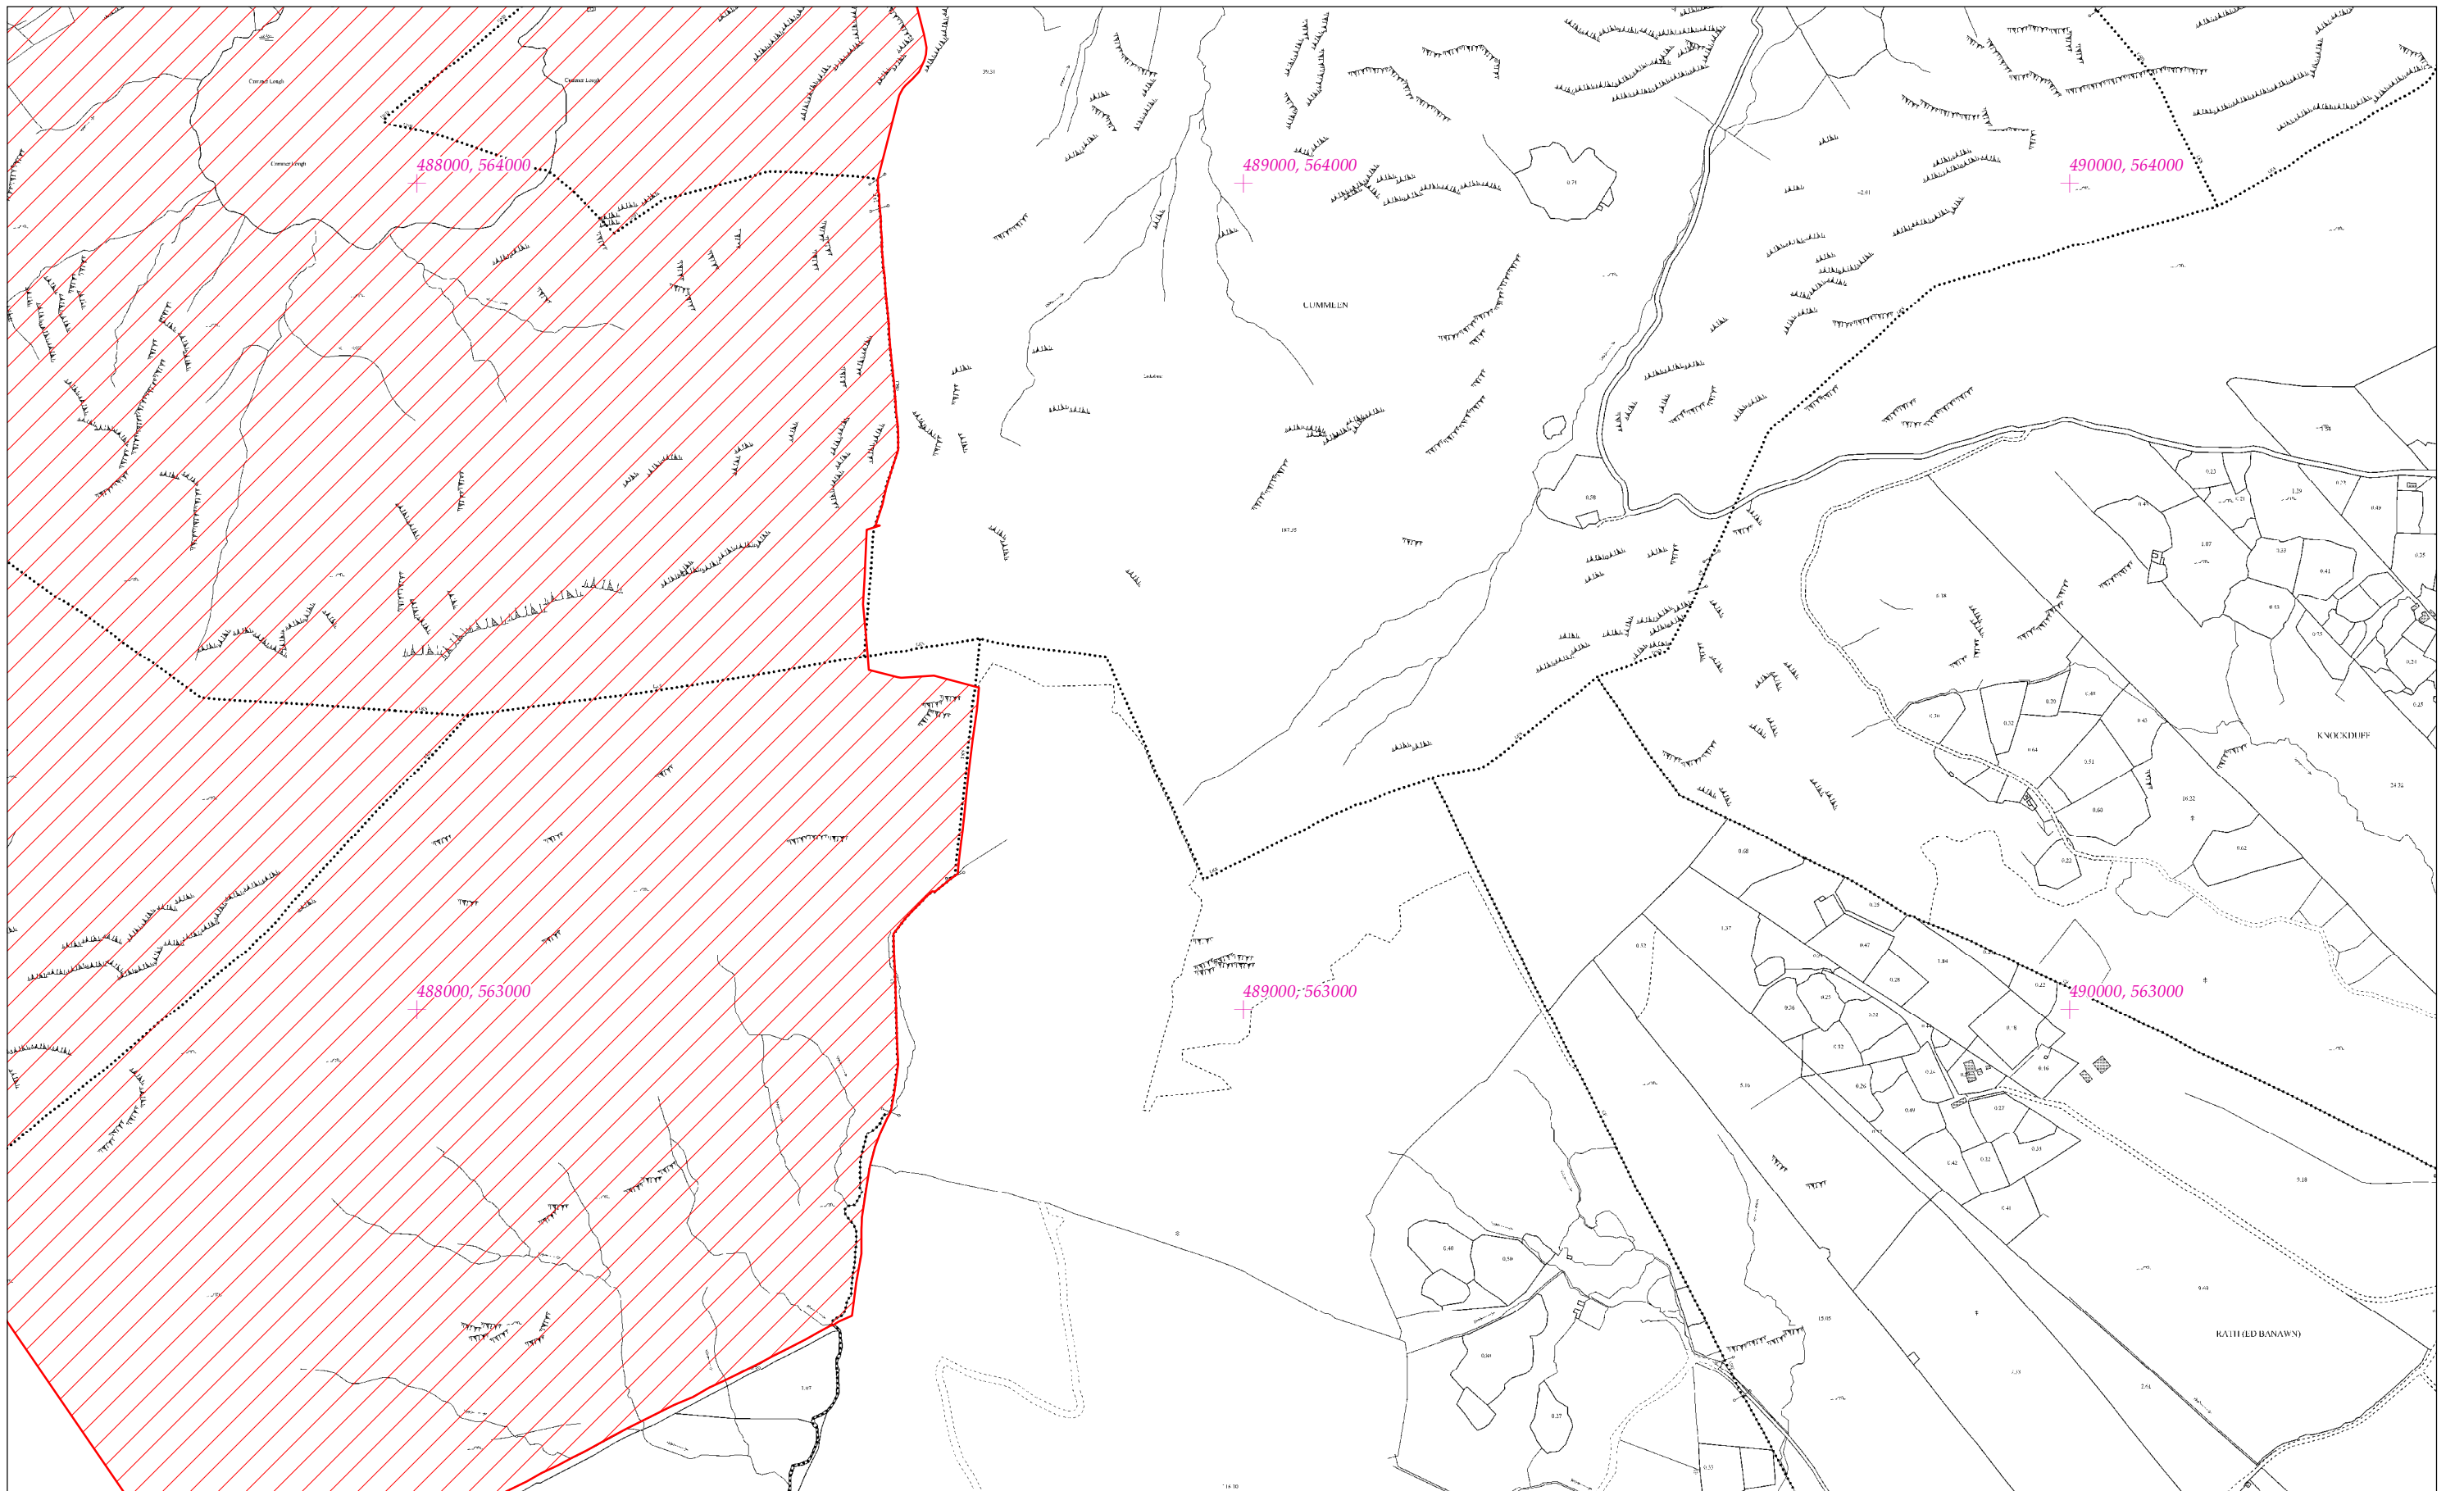

Rialachán 4(1)(b) / Regulation 4(1)(b)

Leathanach 7 de 8 (Co. Chiarraí)
Page 7 of 8 (Co. Kerry)

LIMISTÉAR FAOI CHAOMHNÚ SPEISIALTA
SPECIAL AREA OF CONSERVATION

Suirbhéireacht Ordanáis Éireann Ceadúnas Uimhir OSI-NMA-014 © OSI / Rialtas na hÉireann
Ordnance Survey Ireland Licence No. OSI-NMA-014 © Ordnance Survey Ireland / Government of Ireland
Córas Comhordanáidí: Trasteilgean Mercator na hÉireann / Co-ordinate System: Irish Transverse Mercator

LCS Phortach Mheall an Ghamhna
Maulagowna Bog SAC
1:5000 O.S. TILE 6489a 7 of 8

Scála / Scale 1:7,500

SITE CODE
001881

Leagan / Version: 3.01

Arna chló an / Printed on: 06/05/2020