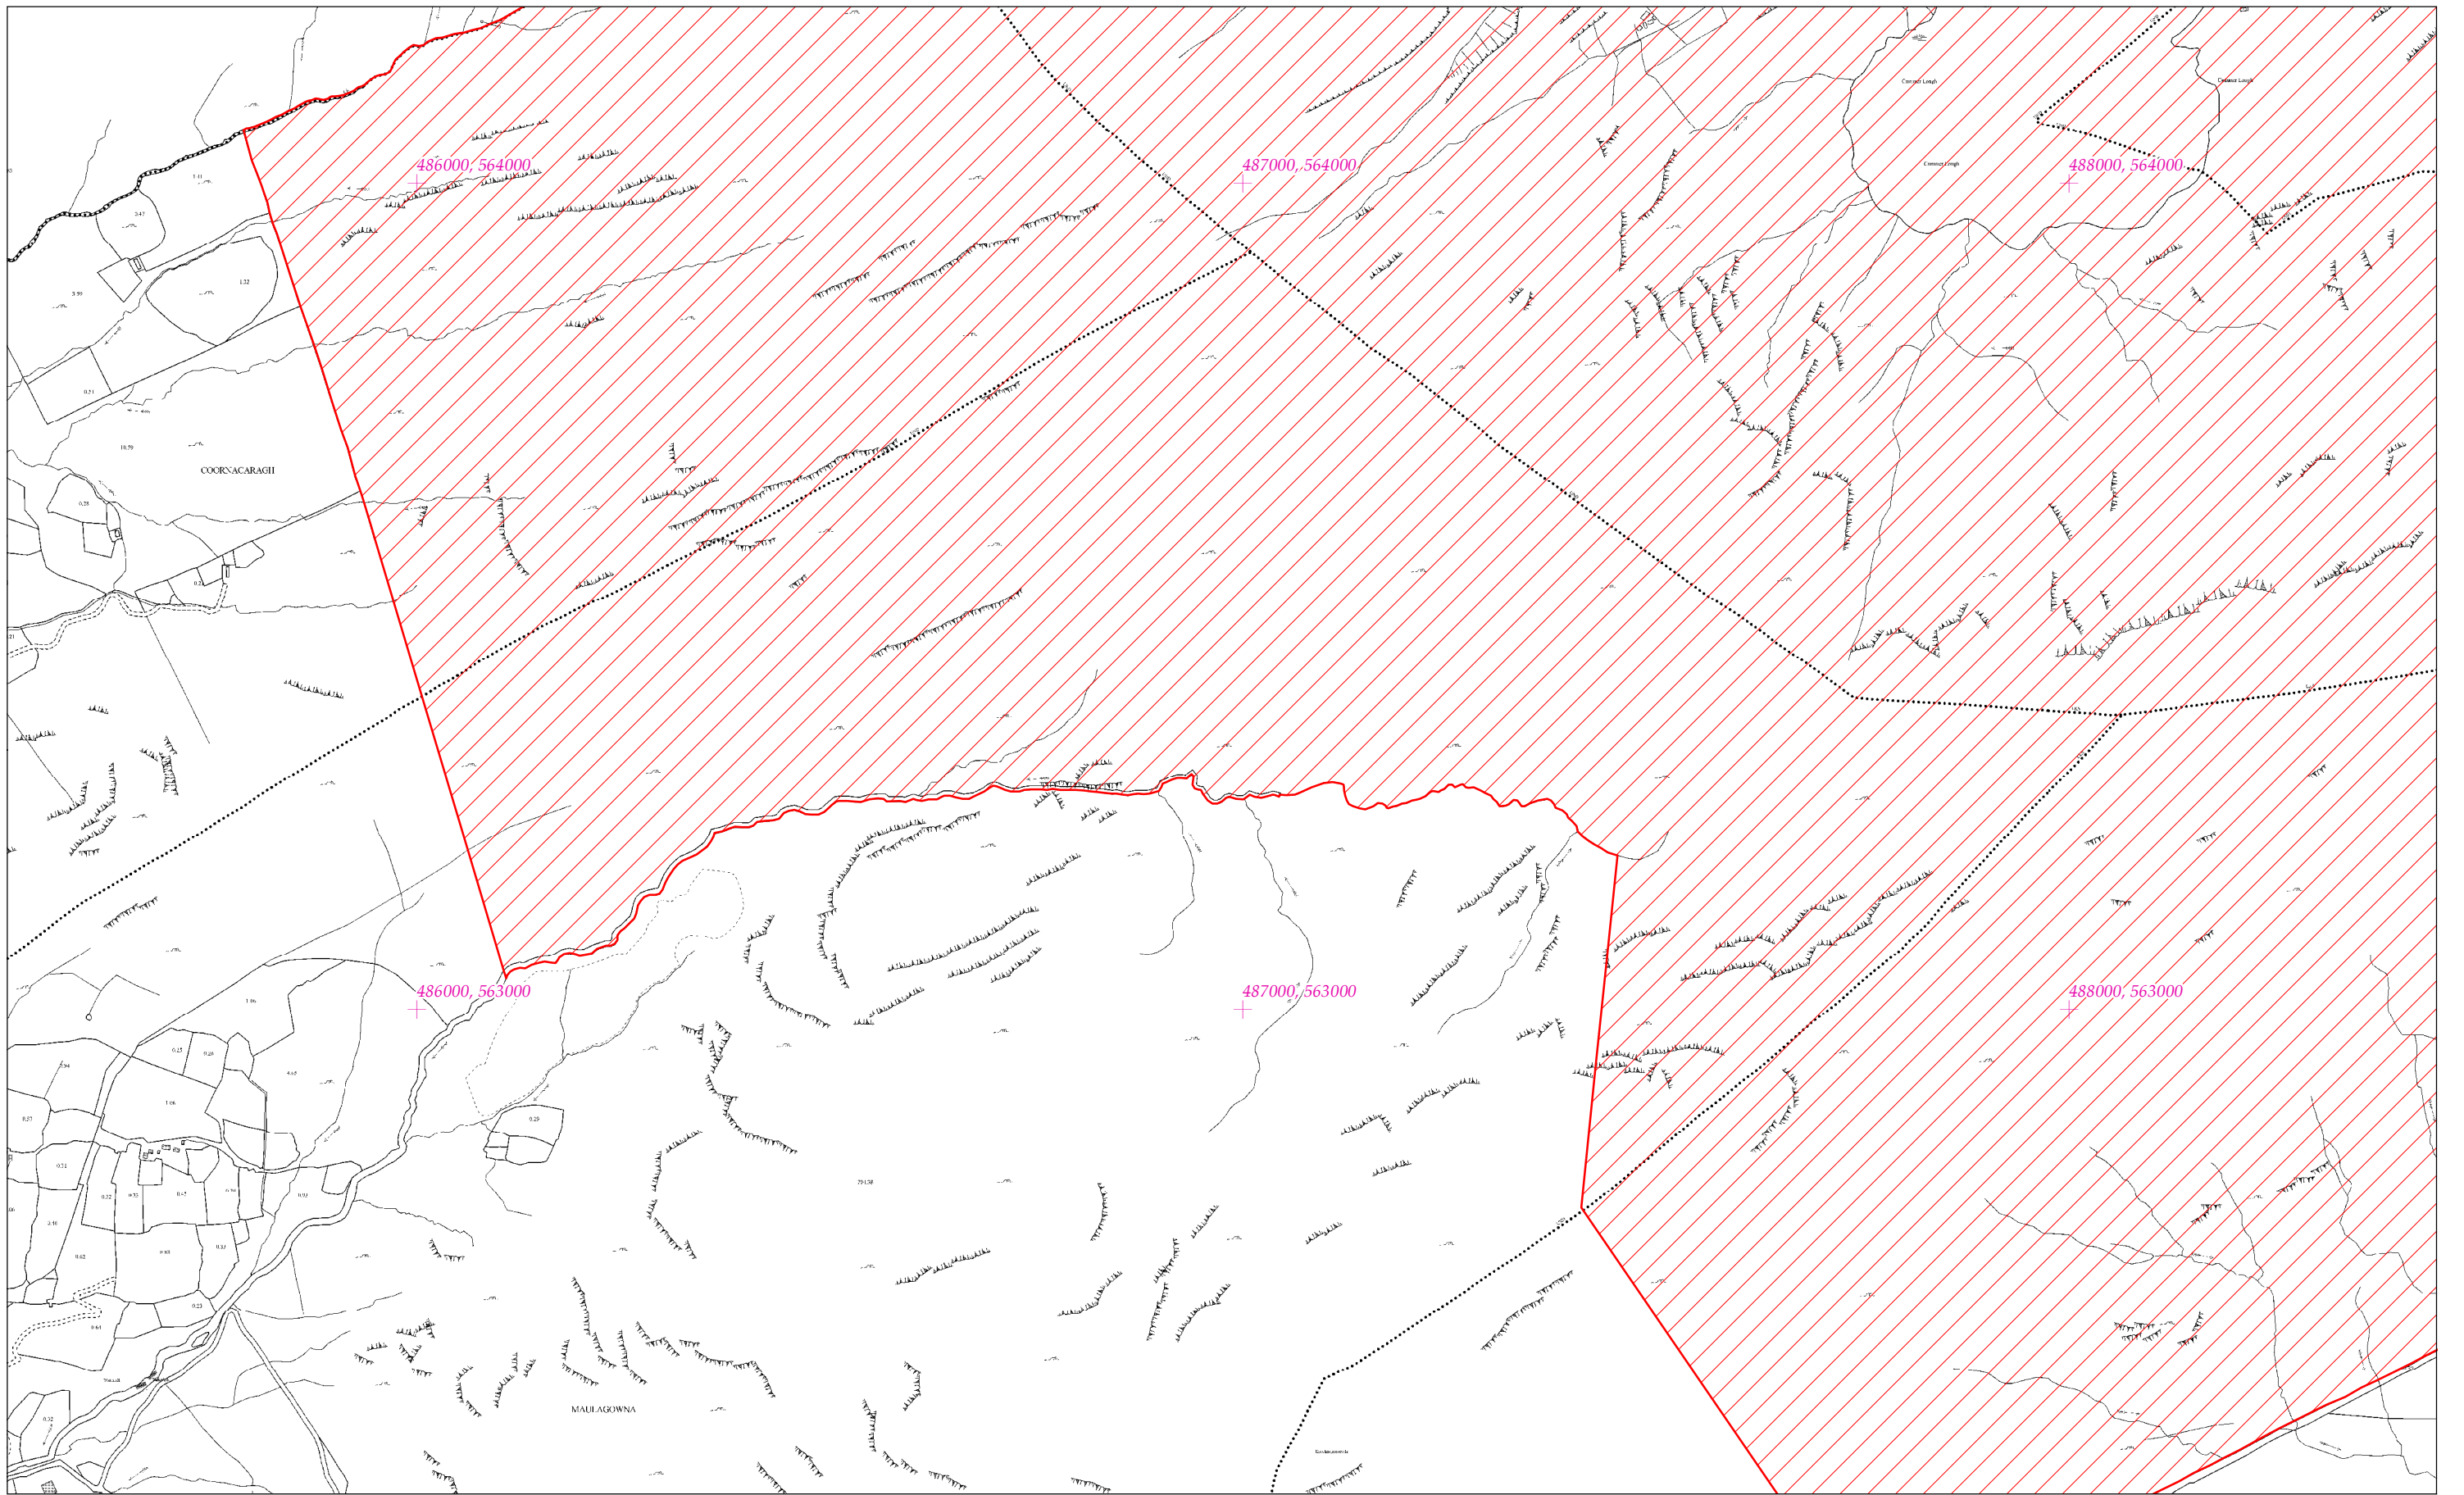

Rialachán 4(1)(b) / Regulation 4(1)(b)

Leathanach 5 de 8 (Co. Chiarraí)
Page 5 of 8 (Co. Kerry)

LIMISTÉAR FAOI CHAOMHNÚ SPEISIALTA
SPECIAL AREA OF CONSERVATION

Suirbhéireacht Ordanáis Éireann Ceadúnas Uimhir OSI-NMA-014 © OSI / Rialtas na hÉireann
Ordnance Survey Ireland Licence No. OSI-NMA-014 © Ordnance Survey Ireland / Government of Ireland
Córas Comhordanáidí: Trasteilgean Mercator na hÉireann / Co-ordinate System: Irish Transverse Mercator

LCS Phortach Mheall an Ghamhna
Maulagowna Bog SAC

1:5000 O.S. TILE 6488b 5 of 8

Scála / Scale 1:7,500

SITE CODE
001881

Leagan / Version: 3.01

Arna chlón an / Printed on: 06/05/2020