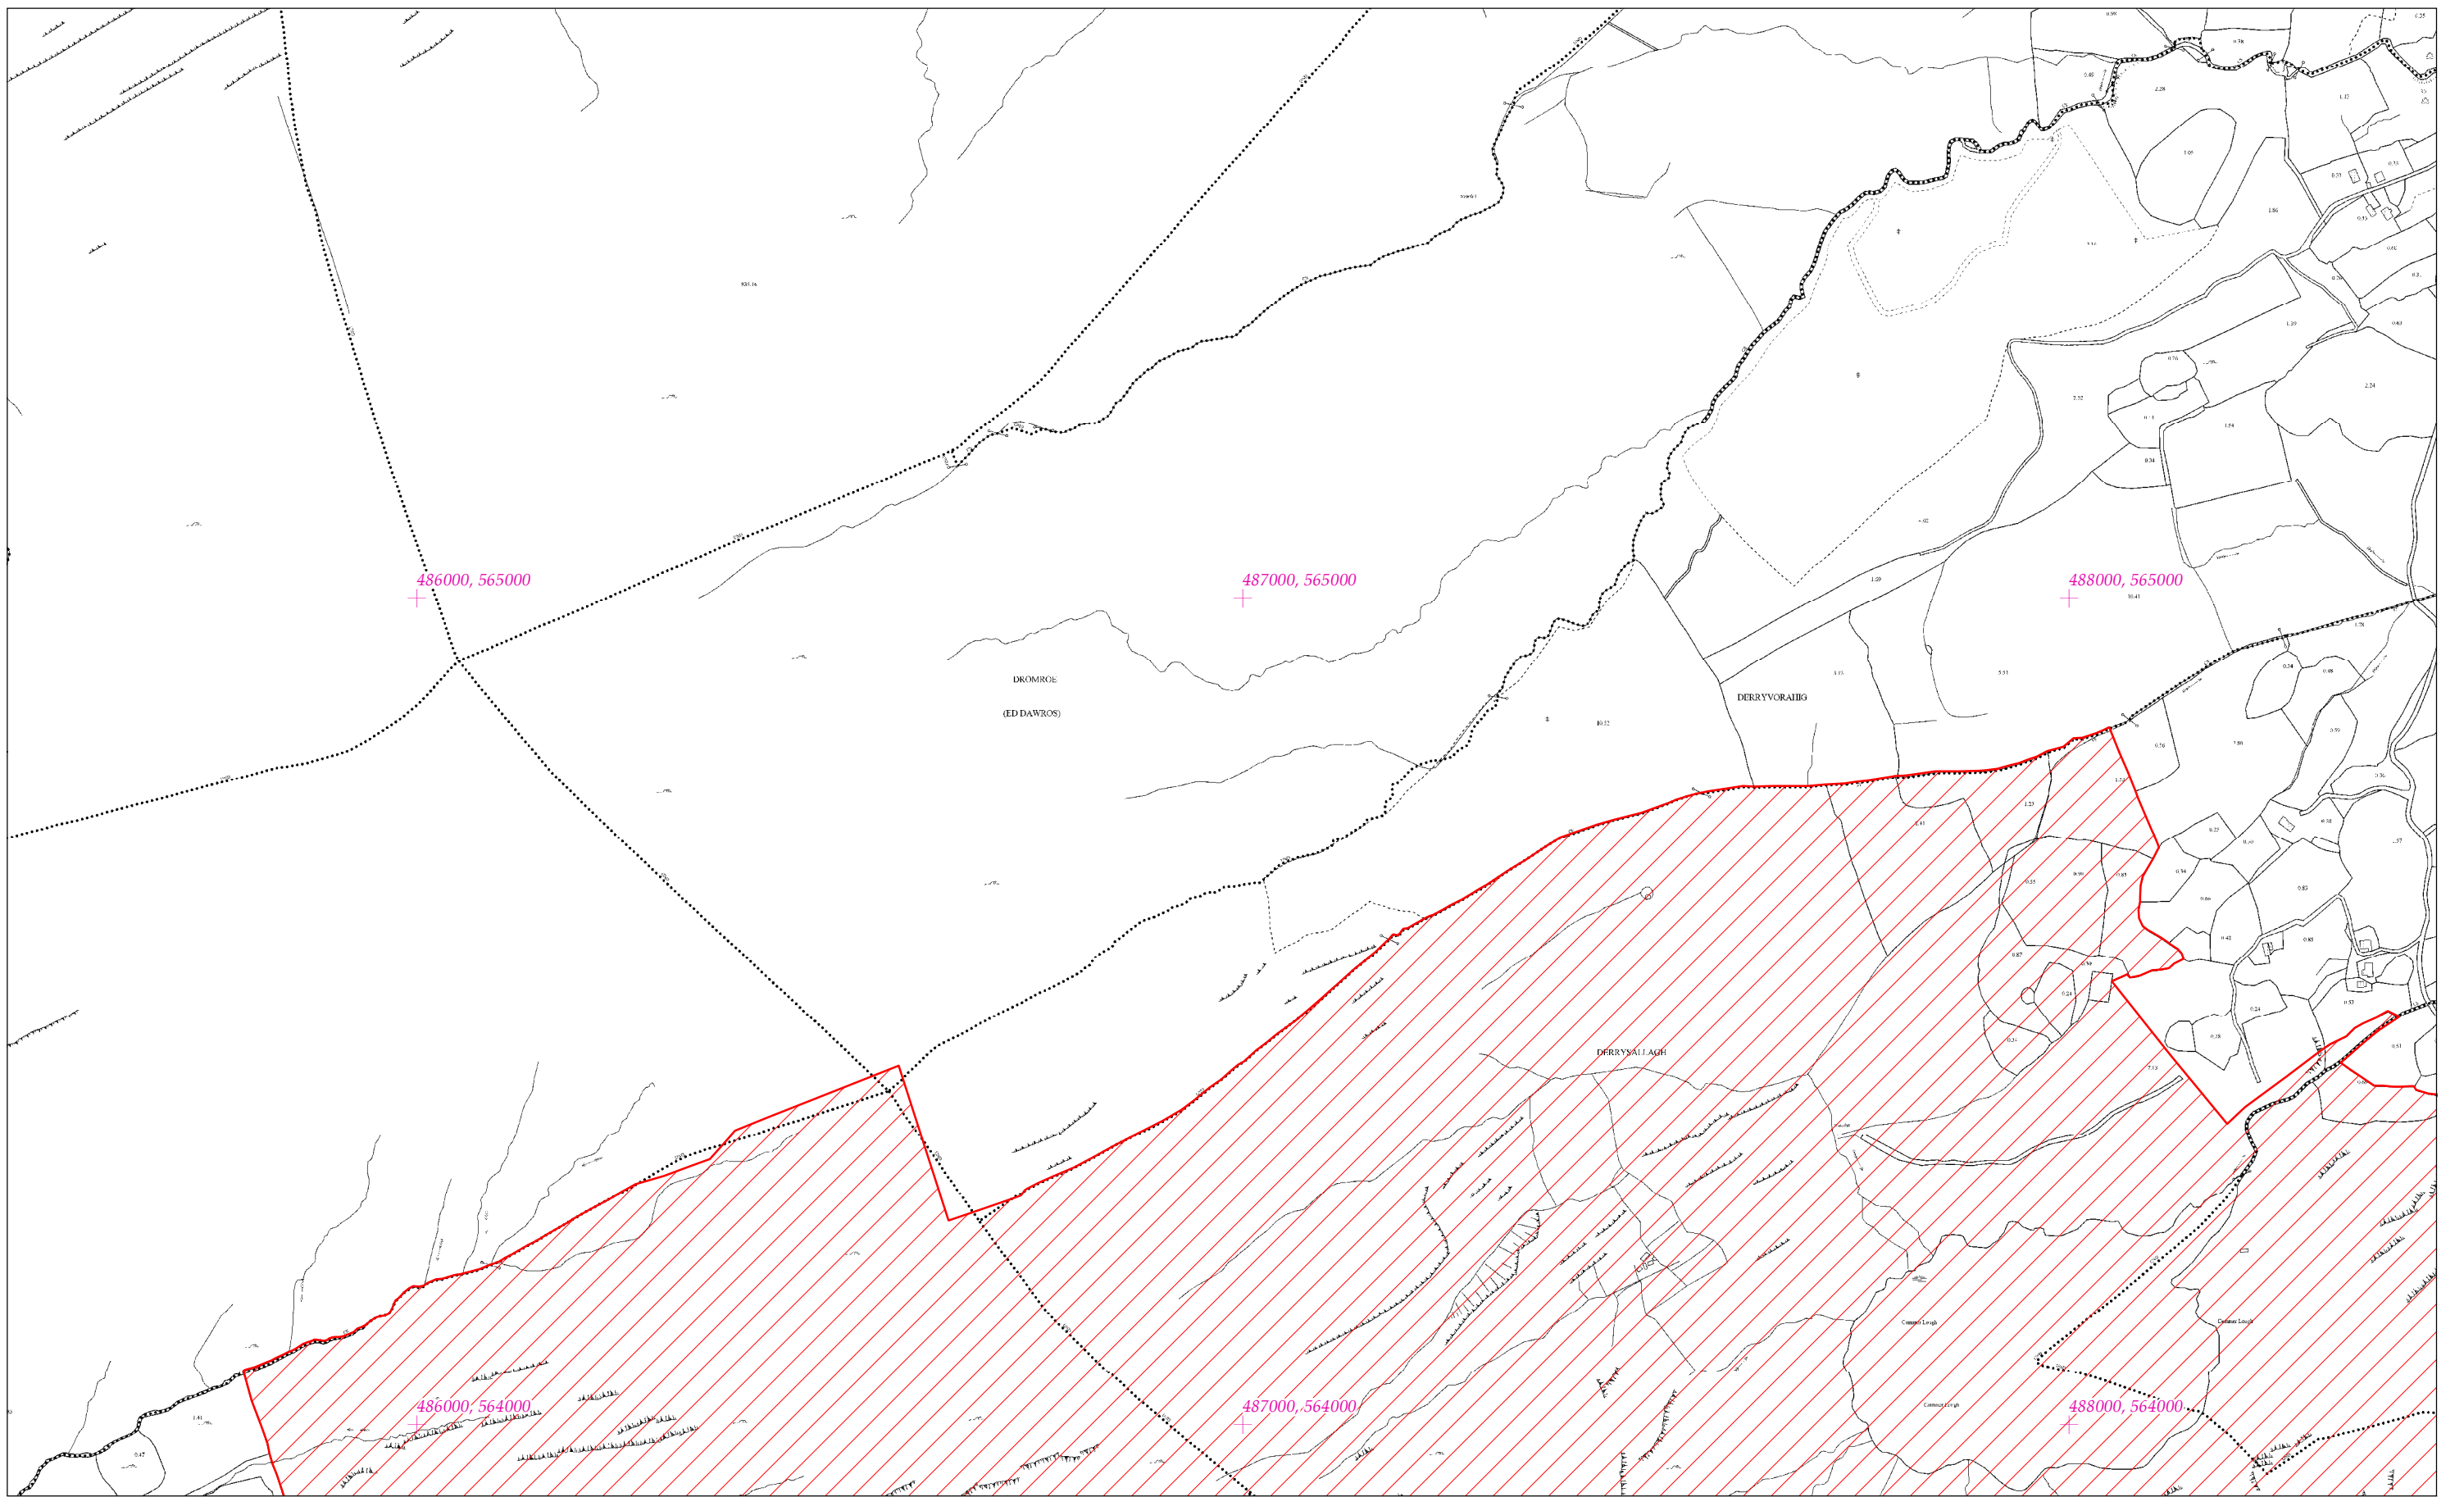

Rialachán 4(1)(b) / Regulation 4(1)(b)

Leathanach 2 de 8 (Co. Chiarraí)
Page 2 of 8 (Co. Kerry)

LIMISTÉAR FAOI CHAOMHNÚ SPEISIALTA
SPECIAL AREA OF CONSERVATION

Suirbhéireacht Ordanáis Éireann Ceadúnas Uimhir OSI-NMA-014 © OSI / Rialtas na hÉireann
Ordnance Survey Ireland Licence No. OSI-NMA-014 © Ordnance Survey Ireland / Government of Ireland
Córas Comhordanáidí: Trasteilgean Mercator na hÉireann / Co-ordinate System: Irish Transverse Mercator

LCS Phortach Mheall an Ghamhna
Maulagowna Bog SAC
1:5000 O.S. TILE 6449d 2 of 8

Scála / Scale 1:7,500

SITE CODE
001881

Leagan / Version: 3.01

Arna chló an / Printed on: 06/05/2020