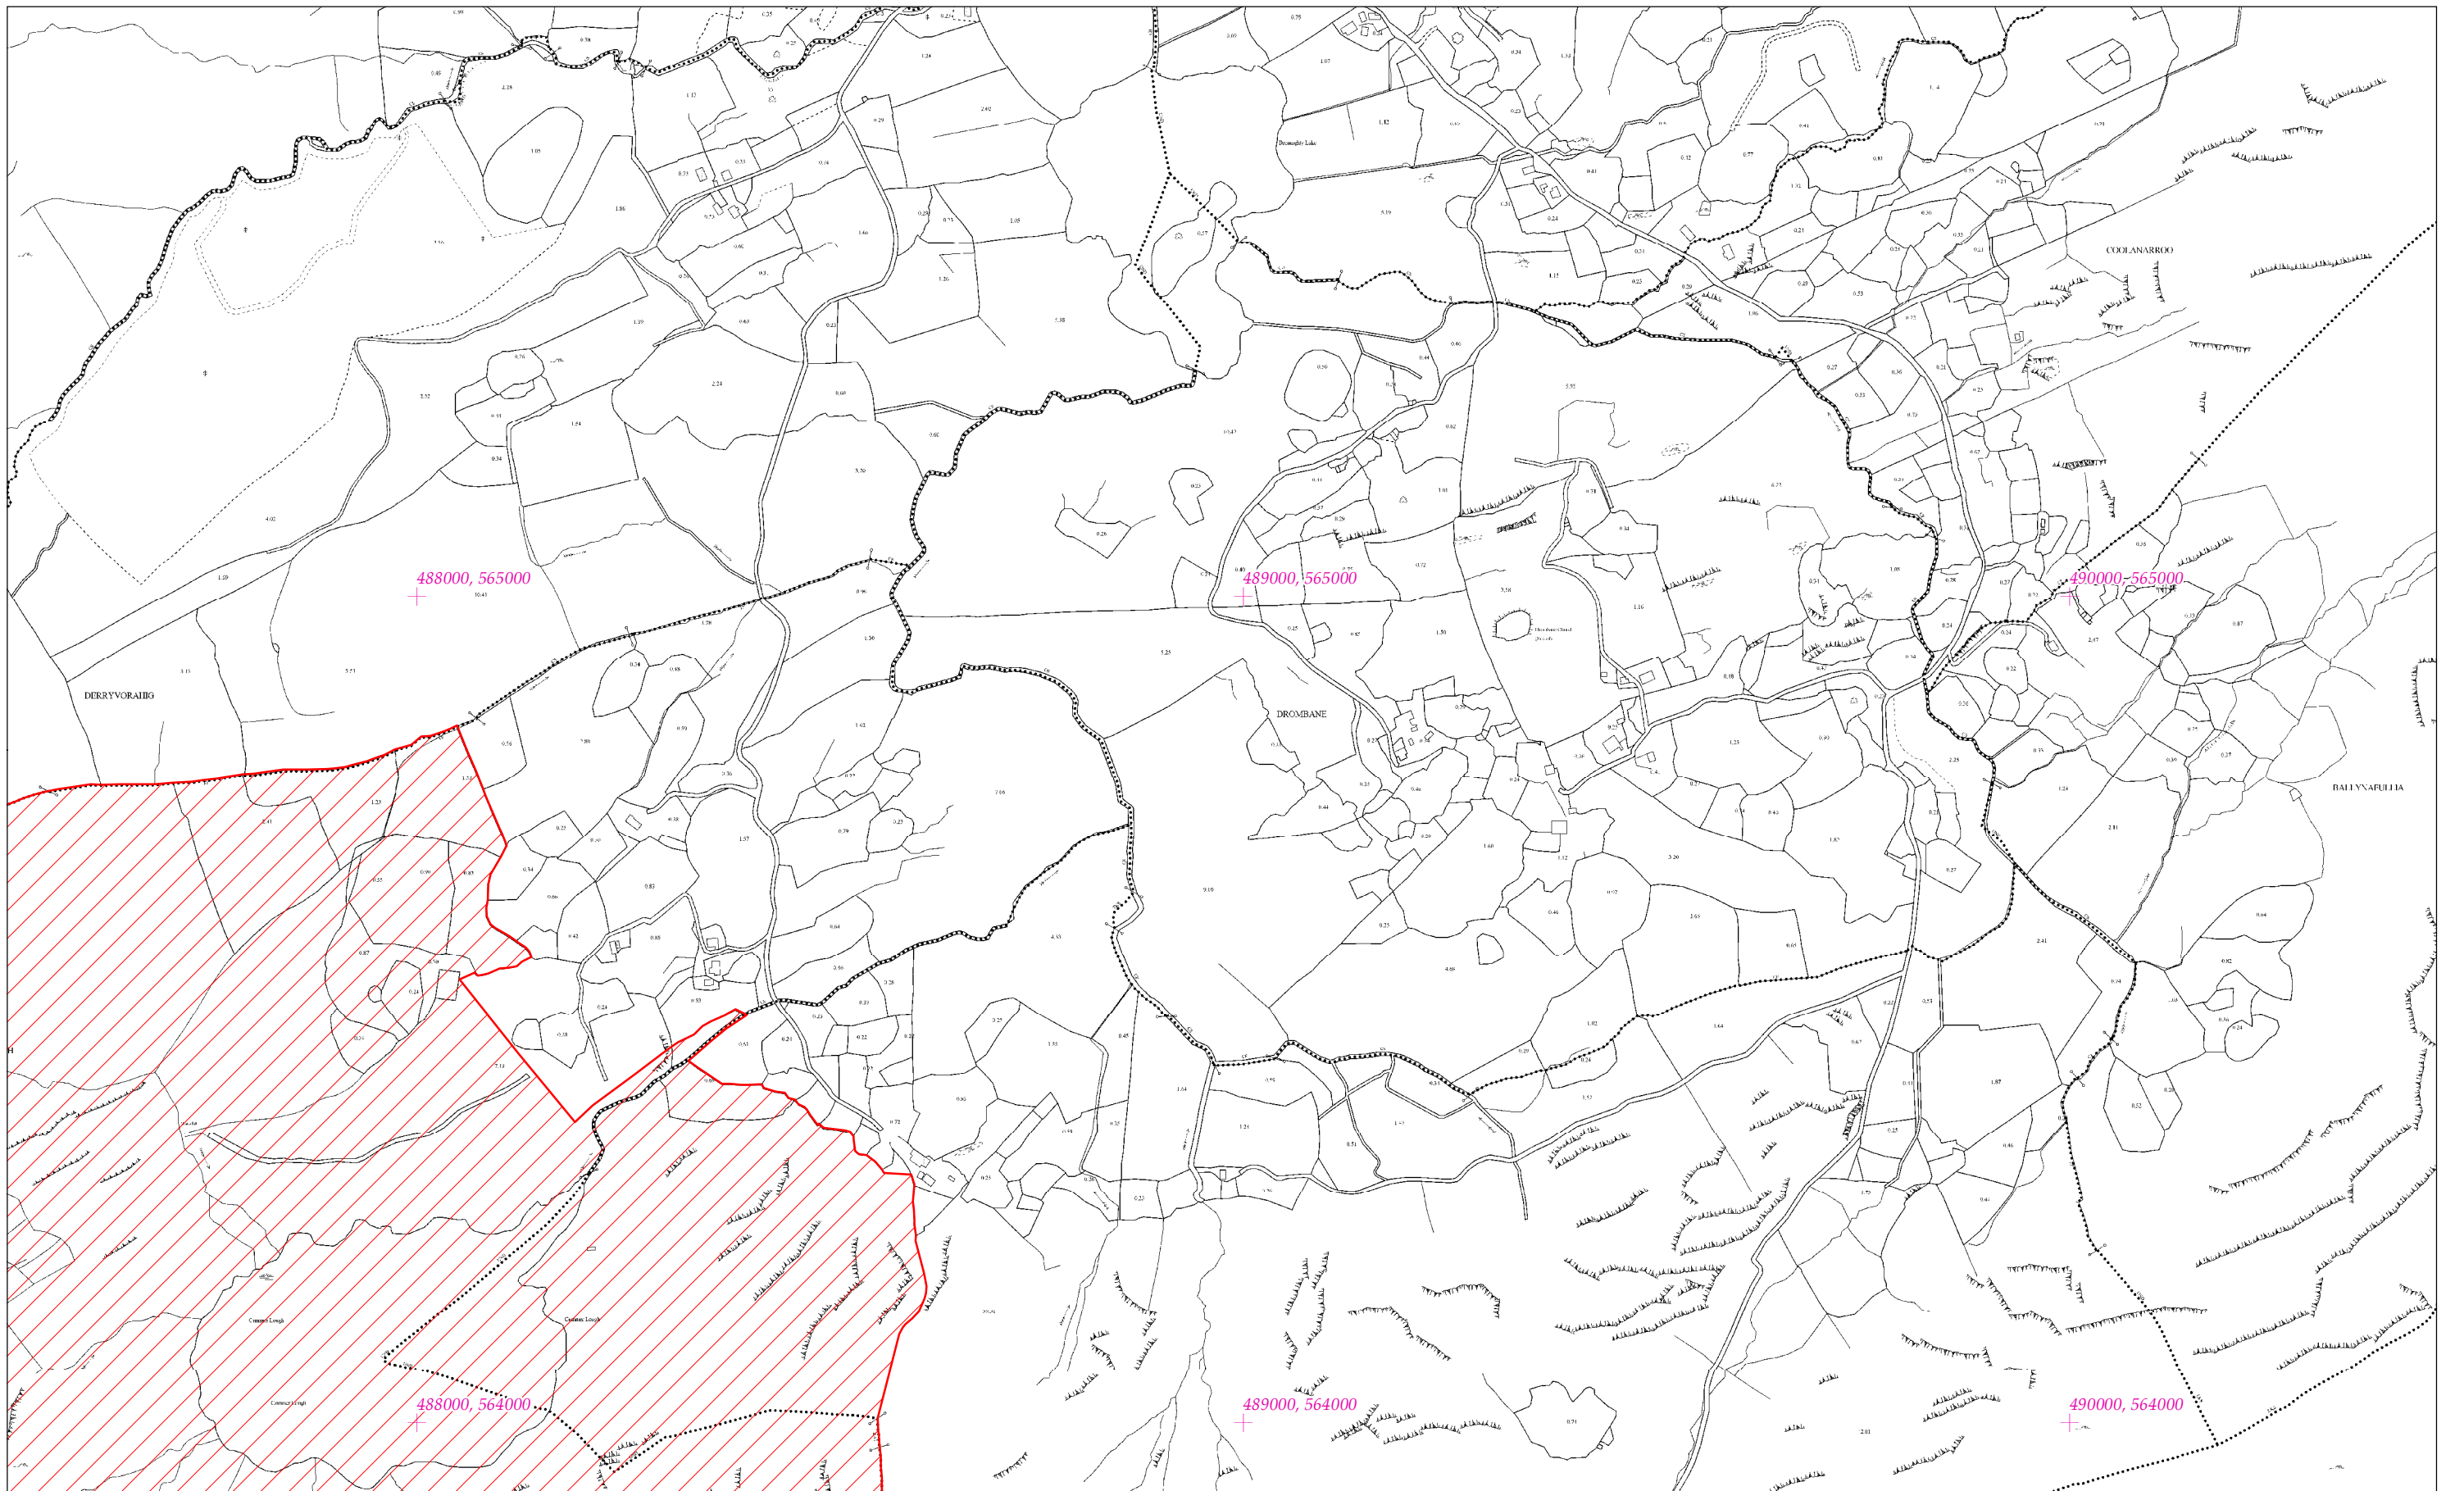

Rialachán 4(1)(b) / Regulation 4(1)(b)

Leathanach 3 de 8 (Co. Chiarraí)
Page 3 of 8 (Co. Kerry)

LIMISTÉAR FAOI CHAOMHNÚ SPEISIALTA
SPECIAL AREA OF CONSERVATION

Suirbhéireacht Ordanáis Éireann Ceadúnas Uimhir OSI-NMA-014 © OSI / Rialtas na hÉireann
Ordnance Survey Ireland Licence No. OSI-NMA-014 © Ordnance Survey Ireland / Government of Ireland
Córas Comhordanáidí: Trasteilgean Mercator na hÉireann / Co-ordinate System: Irish Transverse Mercator

LCS Phortach Mheall an Ghamhna
Maulagowna Bog SAC

1:5000 O.S. TILE 6450c 3 of 8

Scála / Scale 1:7,500

SITE CODE
001881

Leagan / Version: 3.01

Arna chló an / Printed on: 06/05/2020