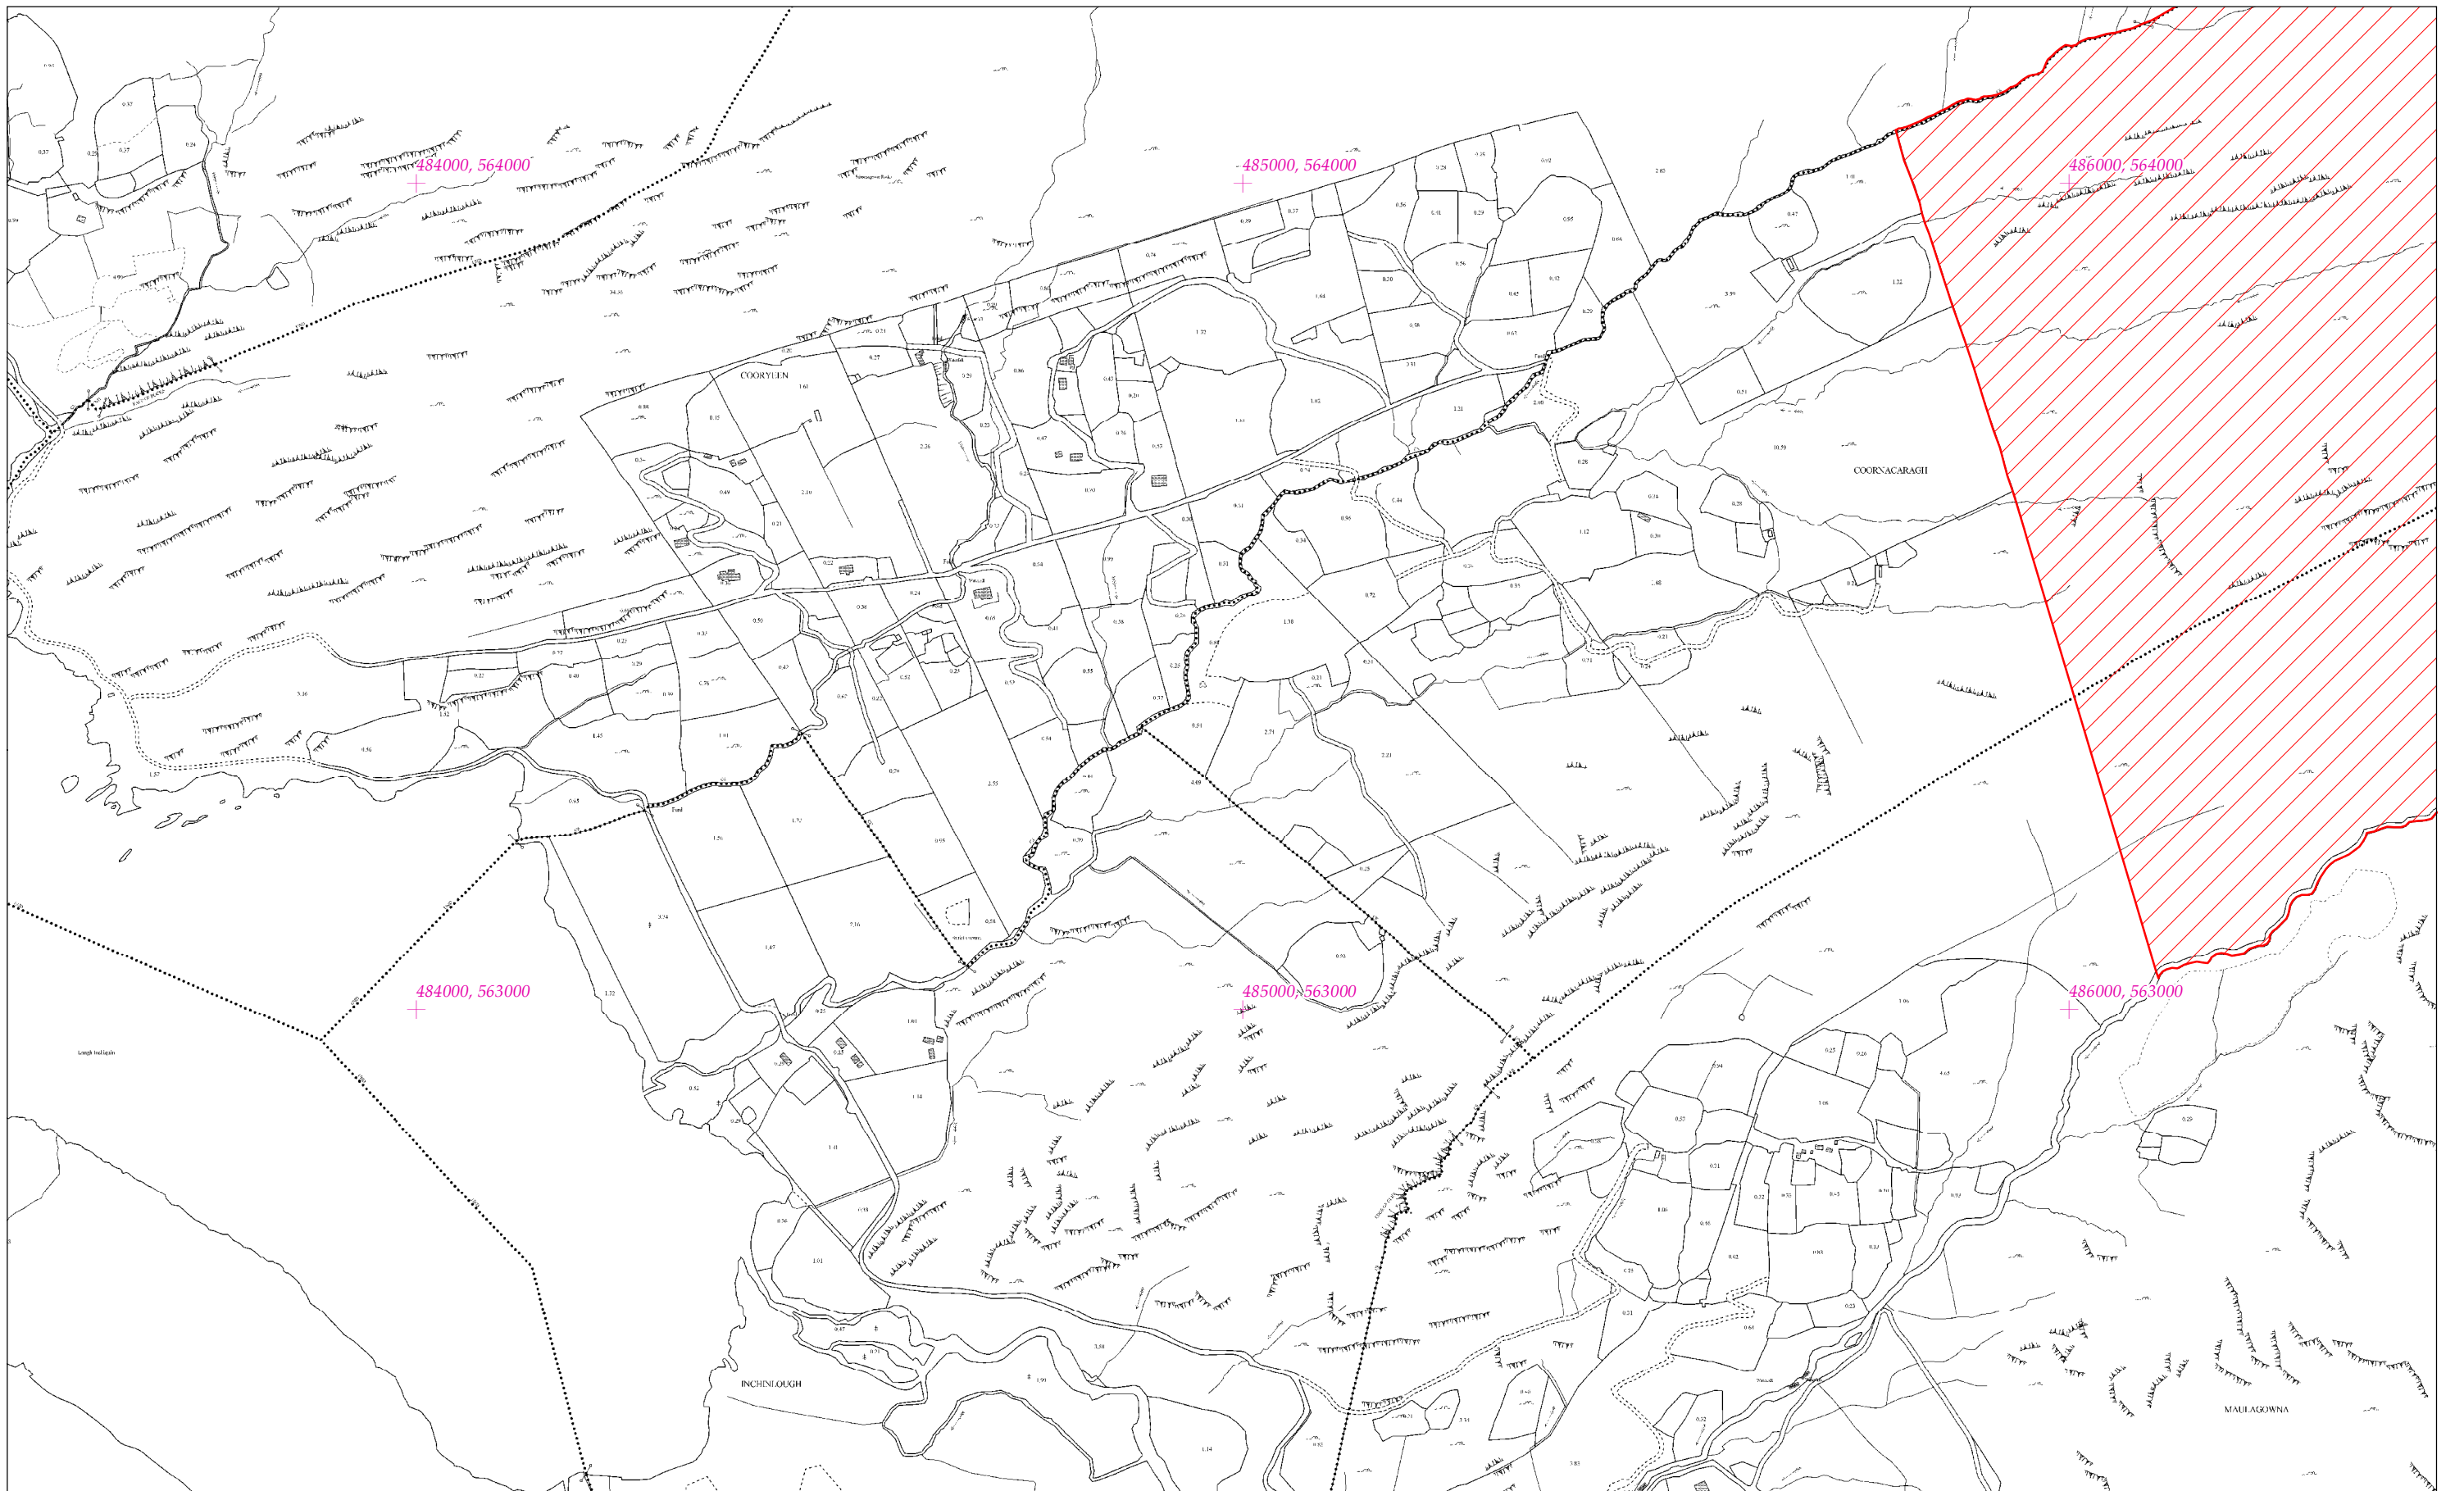

Rialachán 4(1)(b) / Regulation 4(1)(b)

Leathanach 4 de 8 (Co. Chiarraí)
Page 4 of 8 (Co. Kerry)

LIMISTÉAR FAOI CHAOMHNÚ SPEISIALTA
SPECIAL AREA OF CONSERVATION

Suirbhéireacht Ordanáis Éireann Ceadúnas Uimhir OSI-NMA-014 © OSI / Rialtas na hÉireann
Ordnance Survey Ireland Licence No. OSI-NMA-014 © Ordnance Survey Ireland / Government of Ireland
Córas Comhordanáidí: Trasteilgean Mercator na hÉireann / Co-ordinate System: Irish Transverse Mercator

LCS Phortach Mheall an Ghamhna
Maulagowna Bog SAC

1:5000 O.S. TILE 6488a 4 of 8

Scála / Scale 1:7,500

SITE CODE
001881

Leagan / Version: 3.01

Arna chló an / Printed on: 06/05/2020