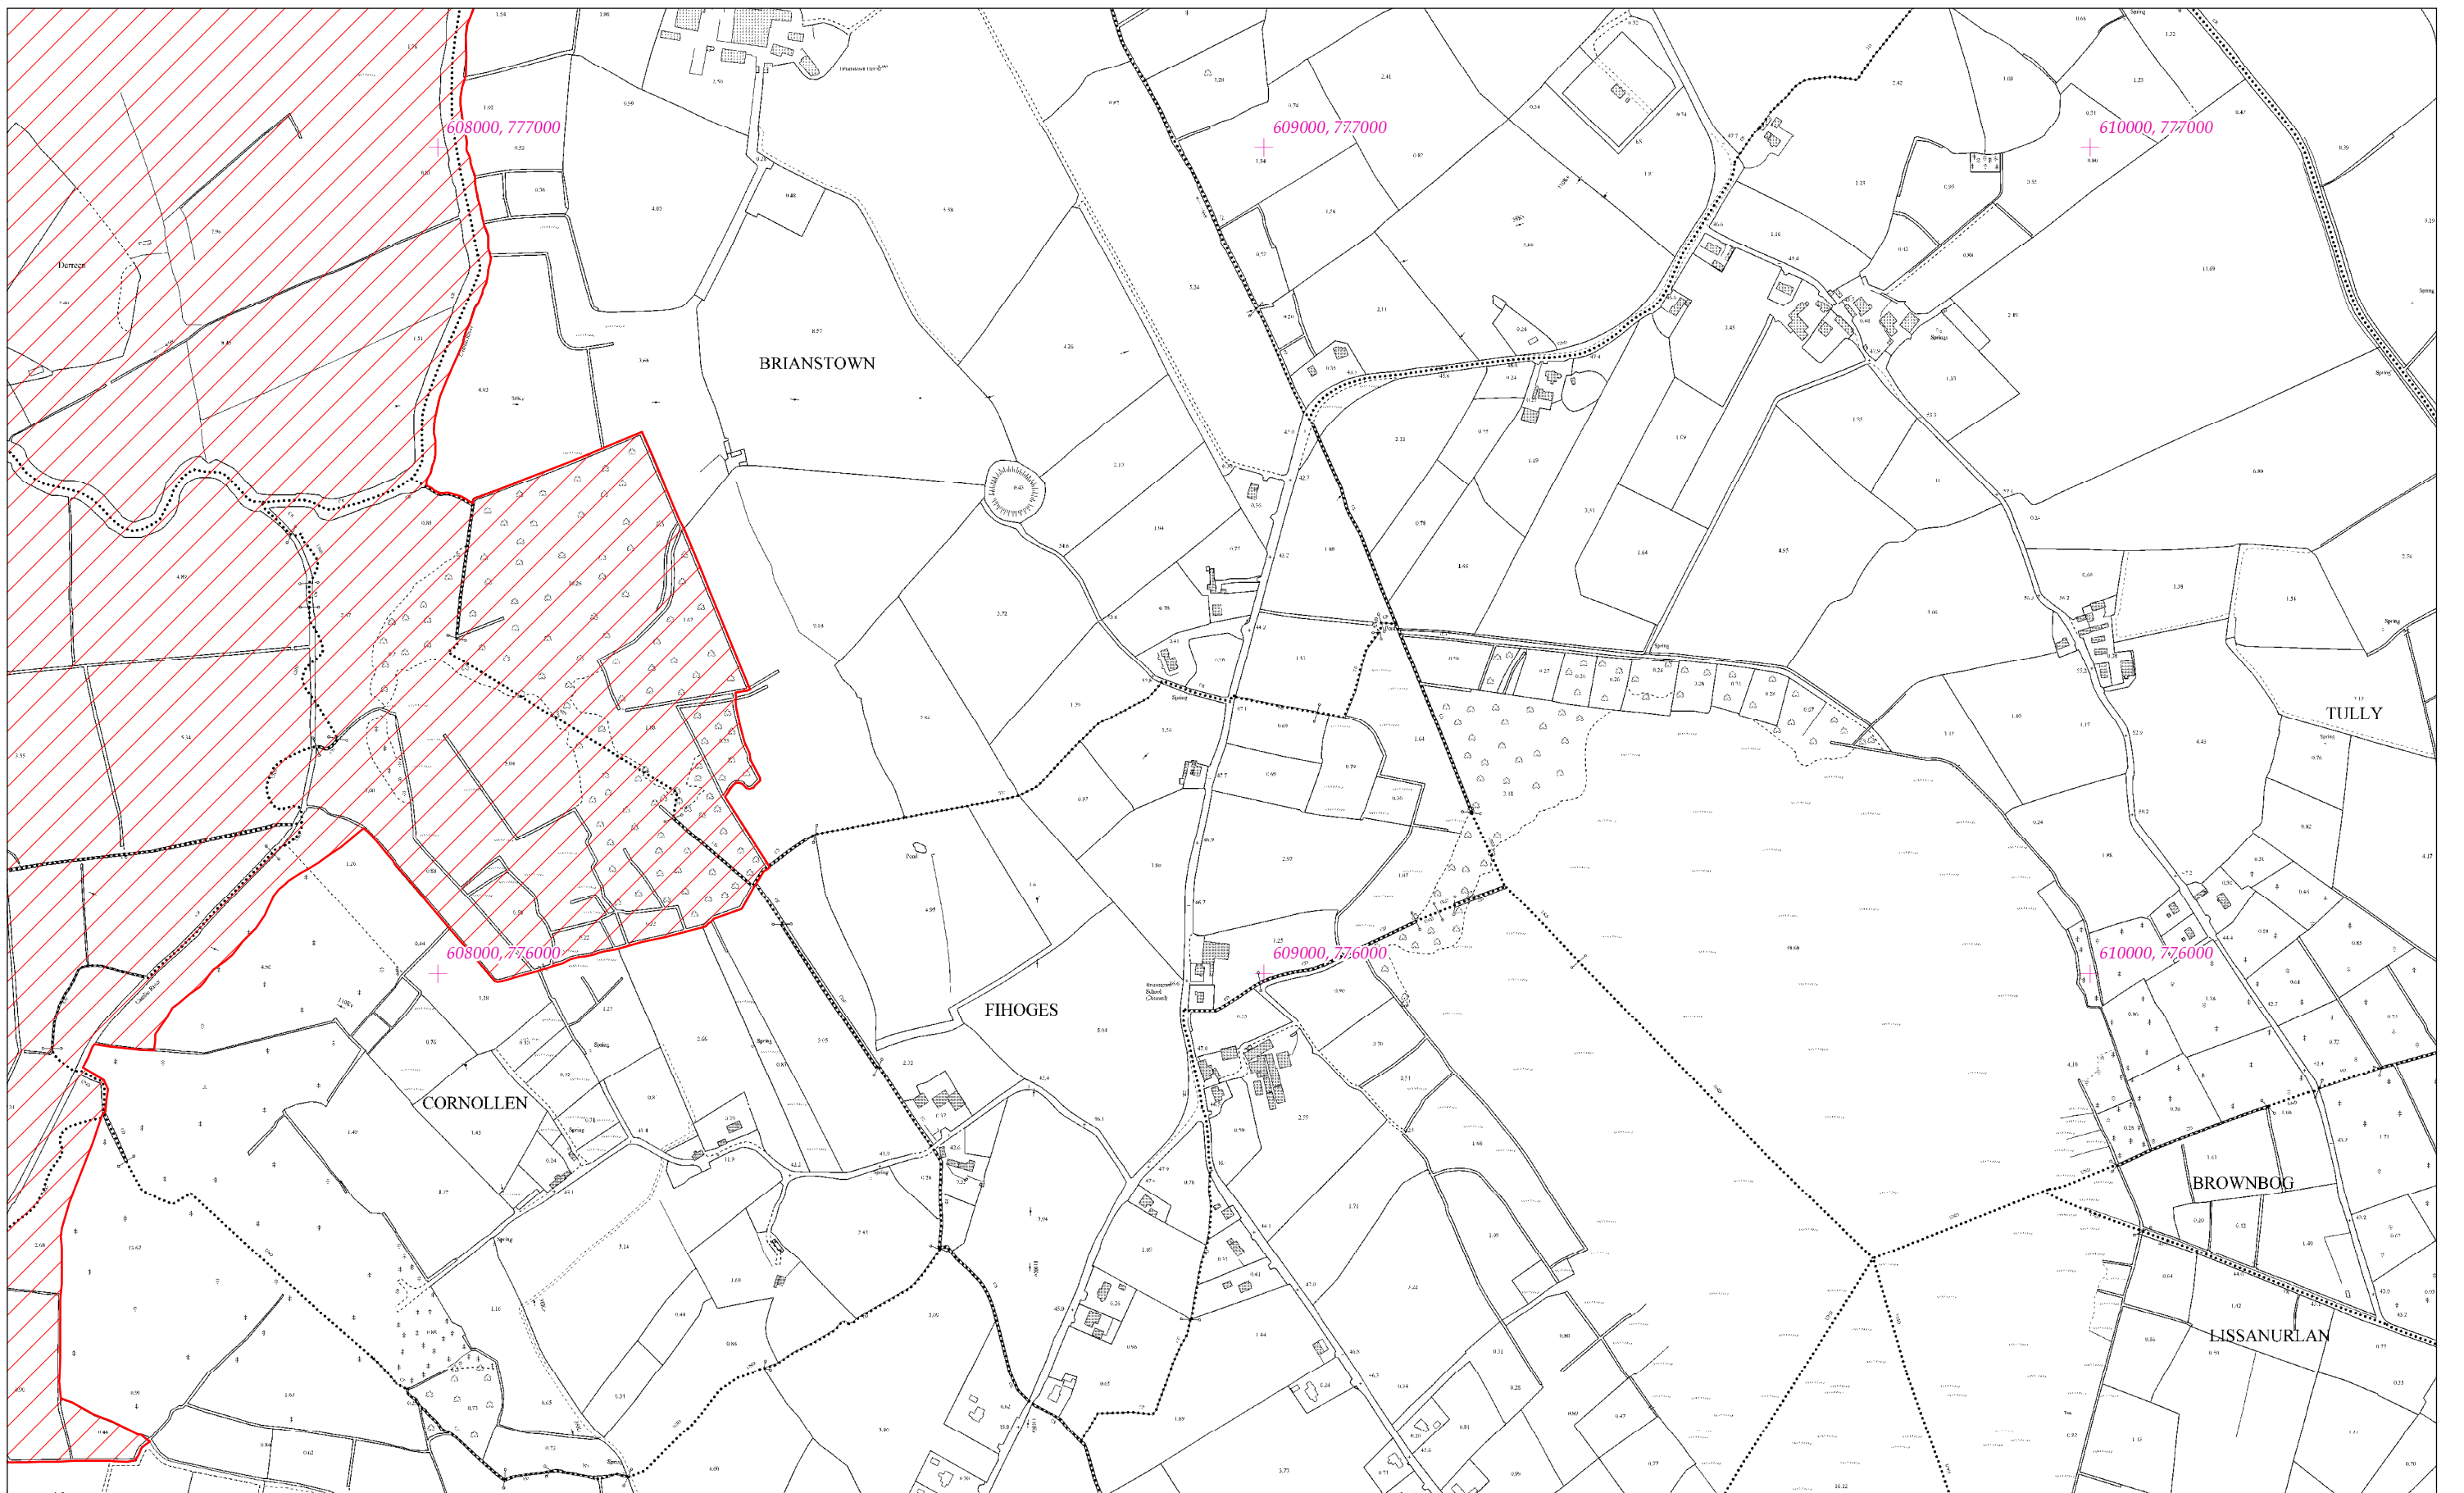

LCS Choimpléacs Loch Foirbis  
Lough Forbes Complex SAC  
1:5000 O.S. TILE 2293d 11 of 12

Scála / Scale 1:7,500

SITE CODE  
001818

Leagan / Version: 3.01

Arna chló an / Printed on: 07/09/2017

Rialachán 4(1)(b) / Regulation 4(1)(b)