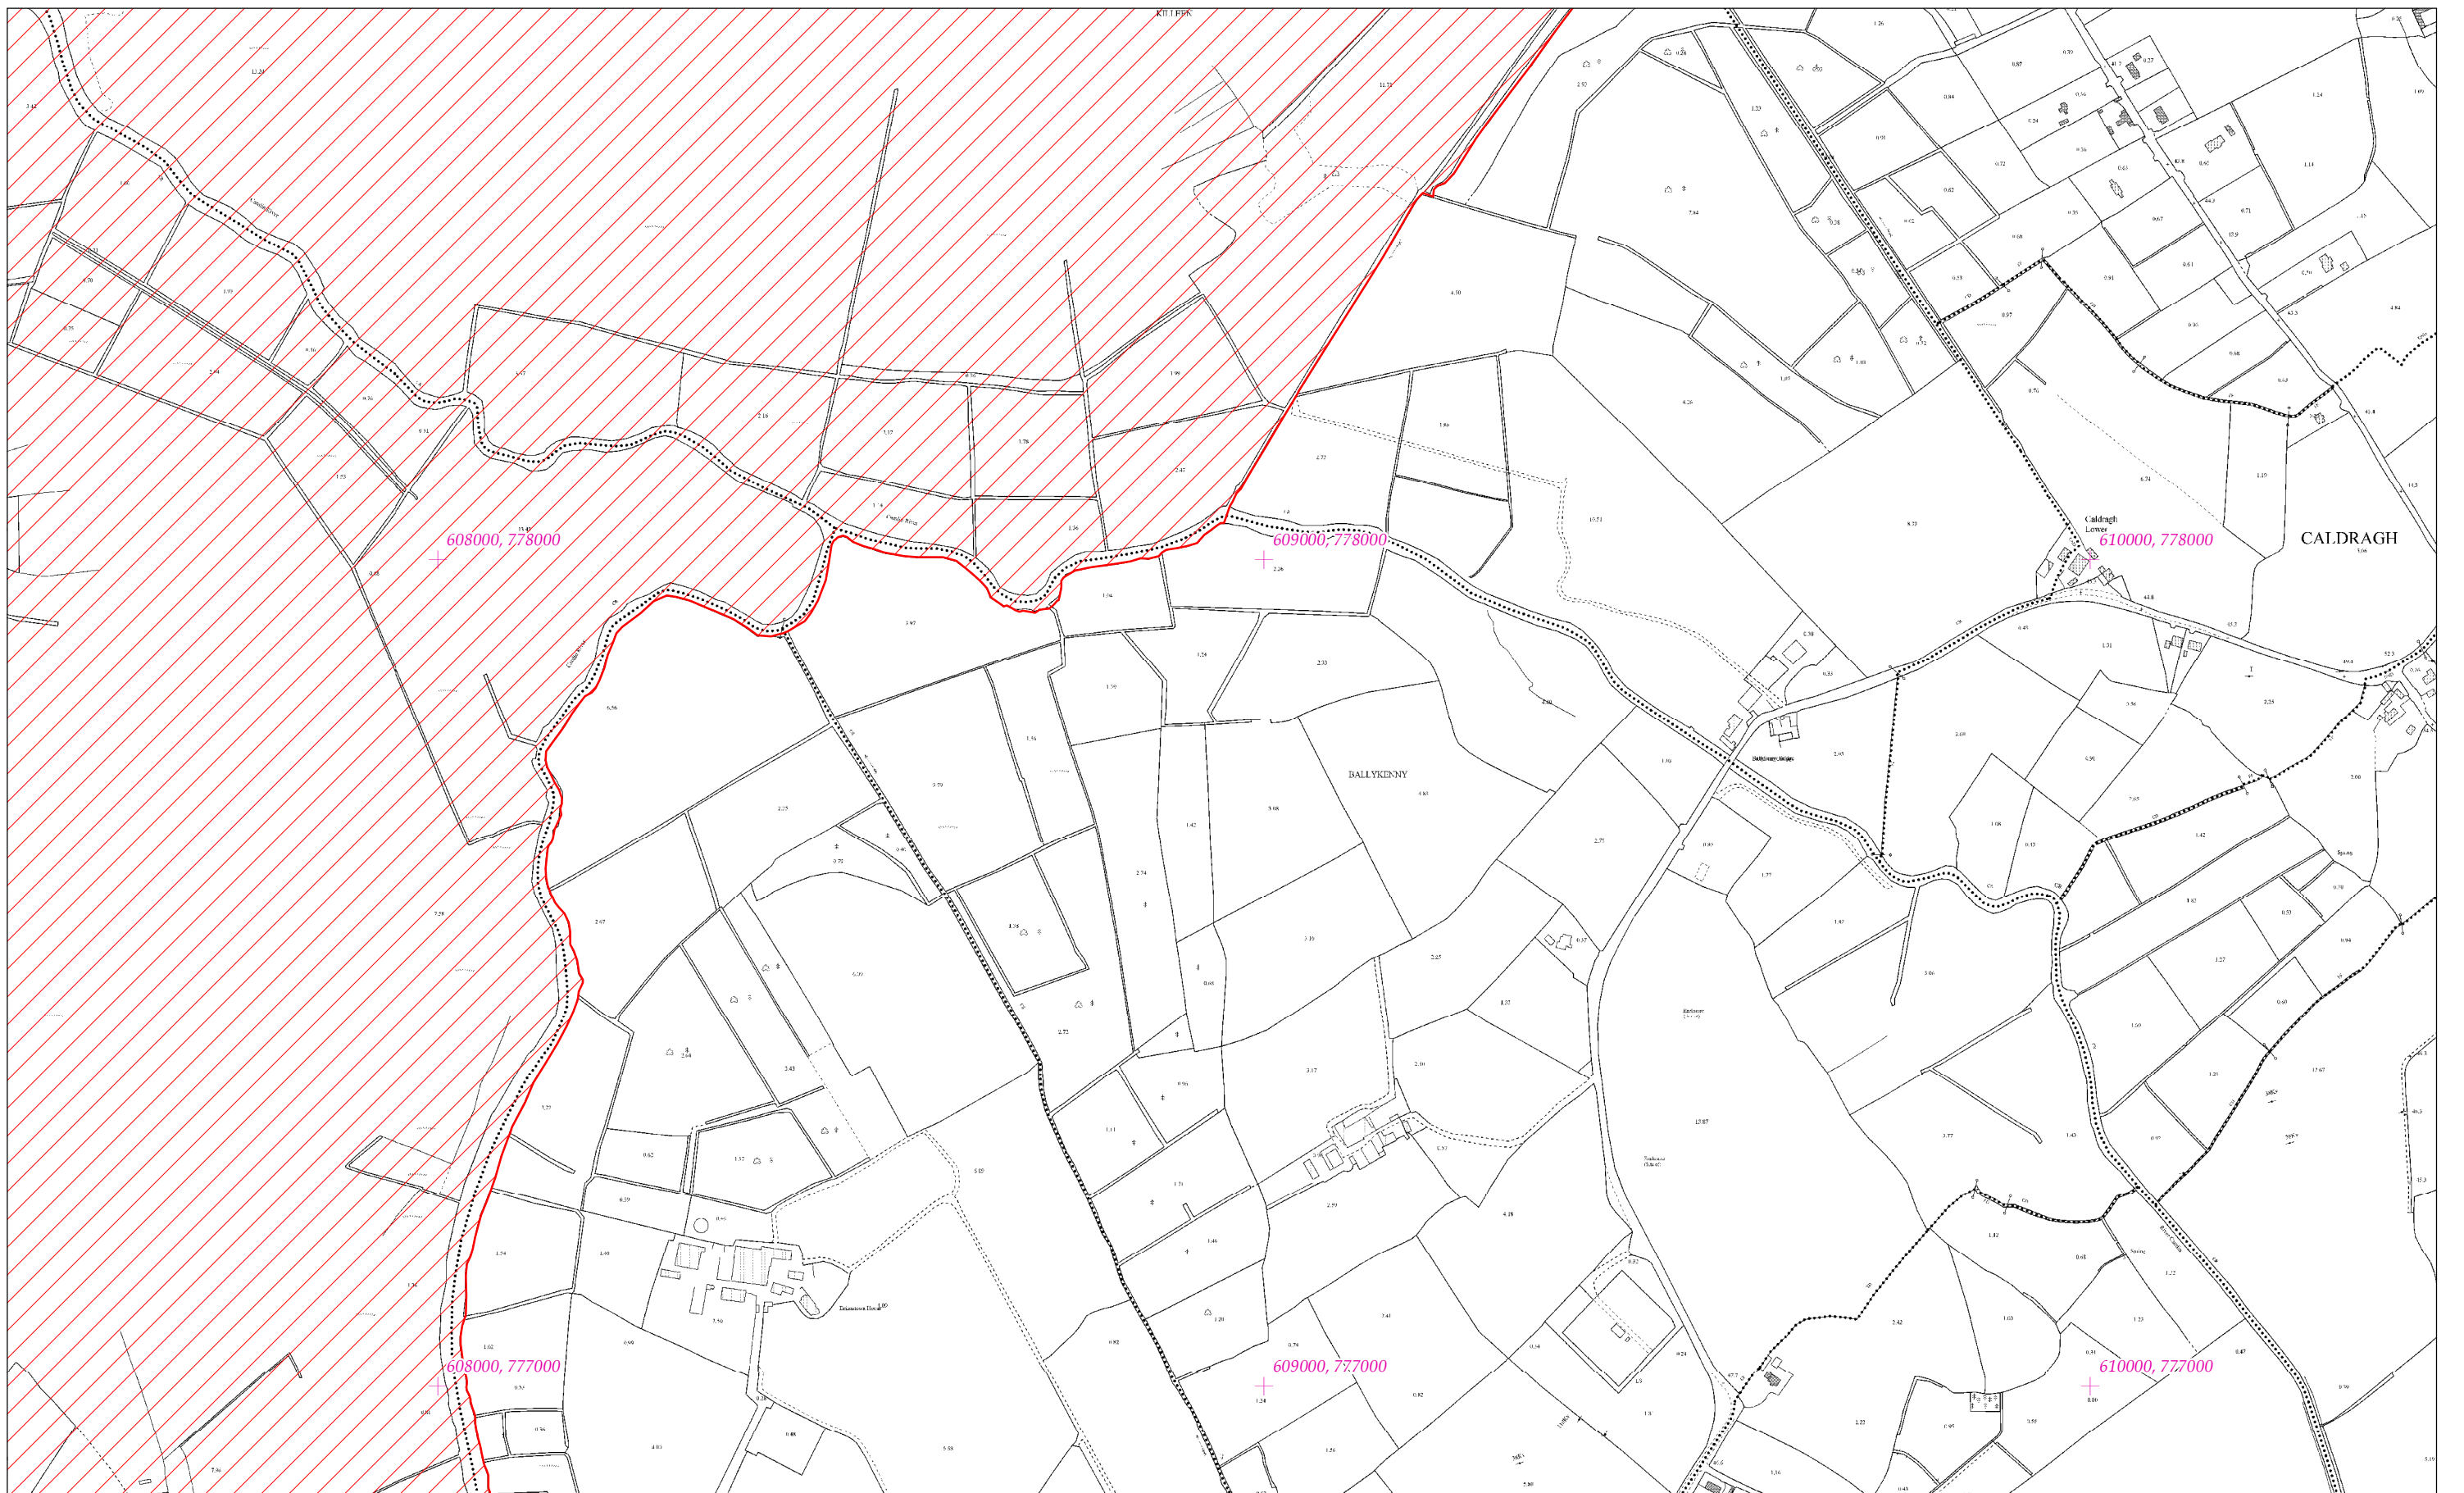

LCS Choimpléacs Loch Foirbis  
Lough Forbes Complex SAC  
1:5000 O.S. TILE 2230a 8 of 12

Scála / Scale 1:7,500

SITE CODE  
001818

Leagan / Version: 3.01

Arna chlóa an / Printed on: 07/09/2017

Rialachán 4(1)(b) / Regulation 4(1)(b)