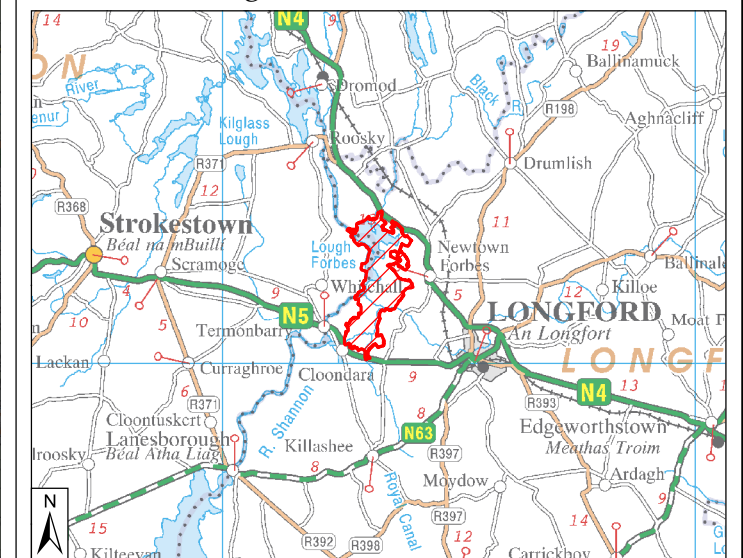

Co. an Longfoirt agus Co. Ros Comáin
Co. Longford and Co. Roscommon

Suirbhéireacht Ordánais Éireann Ceadúnas Uimhir EN 0059216 © OSI / Rialtas na hÉireann
Ordnance Survey Ireland Licence No. EN 0059216 © Ordnance Survey Ireland / Government of Ireland
Córas Comhordanáidí: Trasteilgean Mercator na hÉireann / Co-ordinate System: Irish Transverse Mercator

Leagan / Version: 3.01

Arna chlón an / Printed on: 07/09/2017