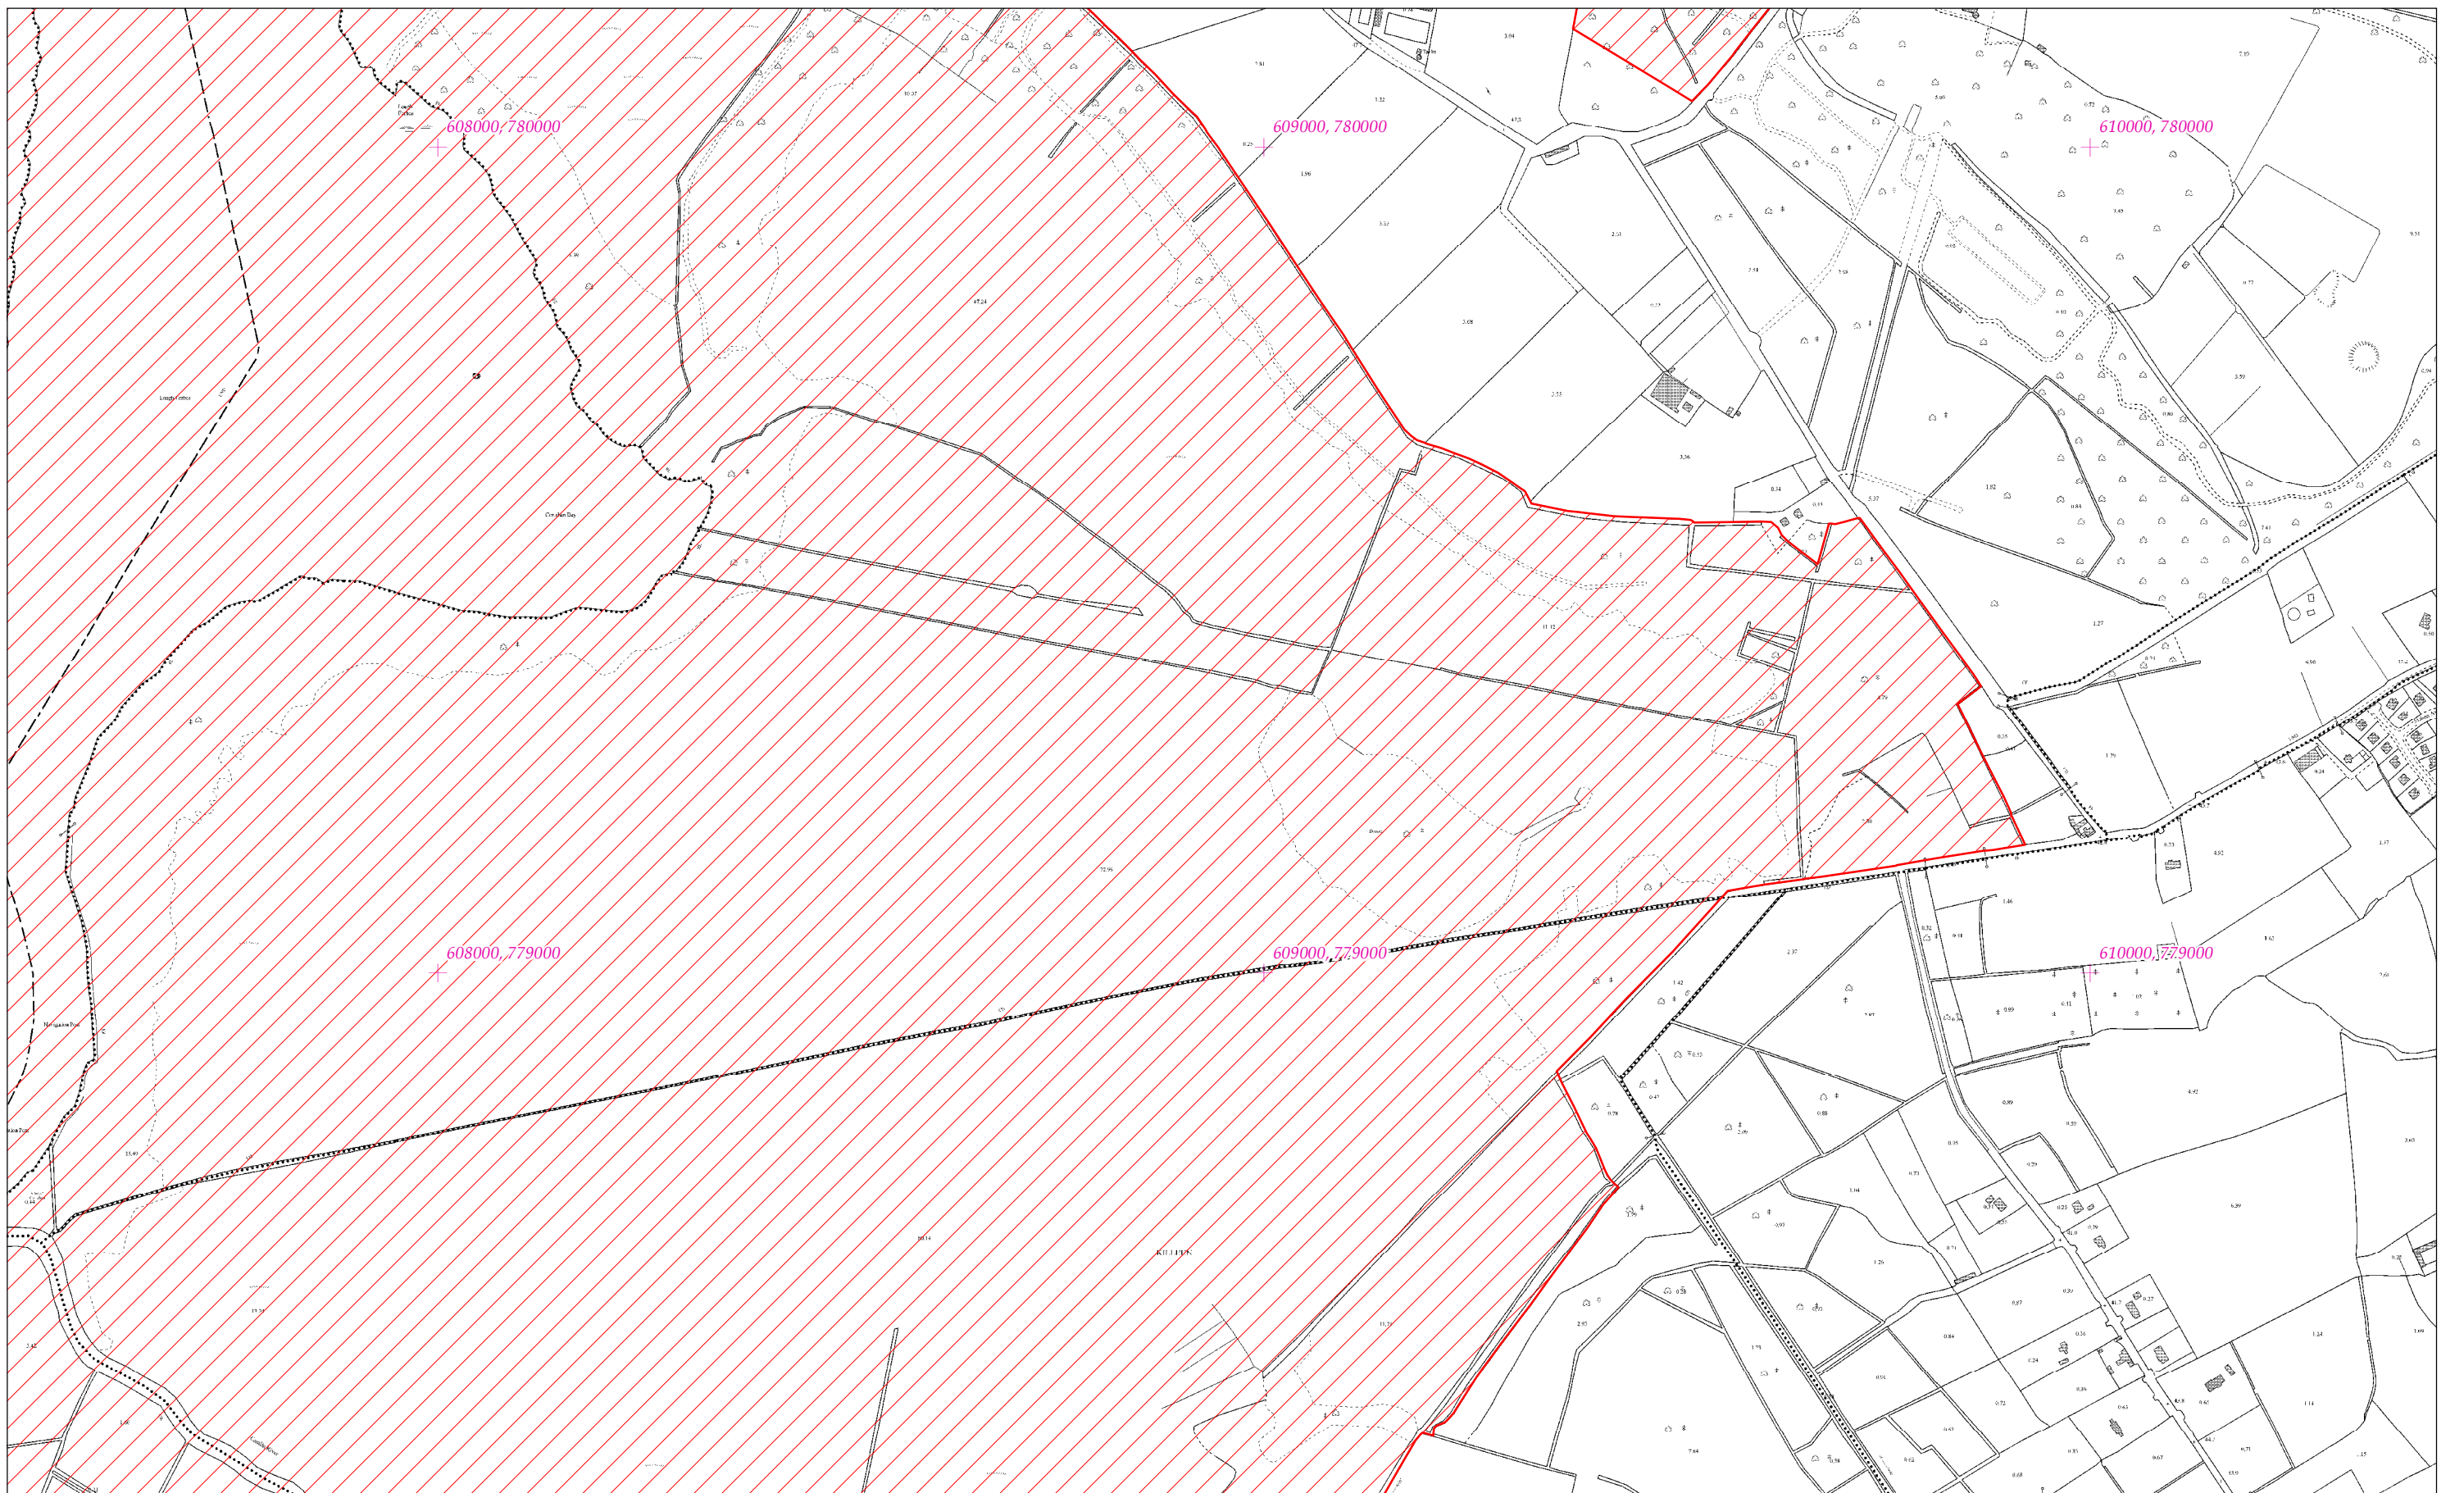

LCS Choimpléacs Loch Foirbis  
Lough Forbes Complex SAC  
1:5000 O.S. TILE 2229d 7 of 12

Scála / Scale 1:7,500

SITE CODE  
001818

Leagan / Version: 3.01

Arna chlón an / Printed on: 07/09/2017

Rialachán 4(1)(b) / Regulation 4(1)(b)