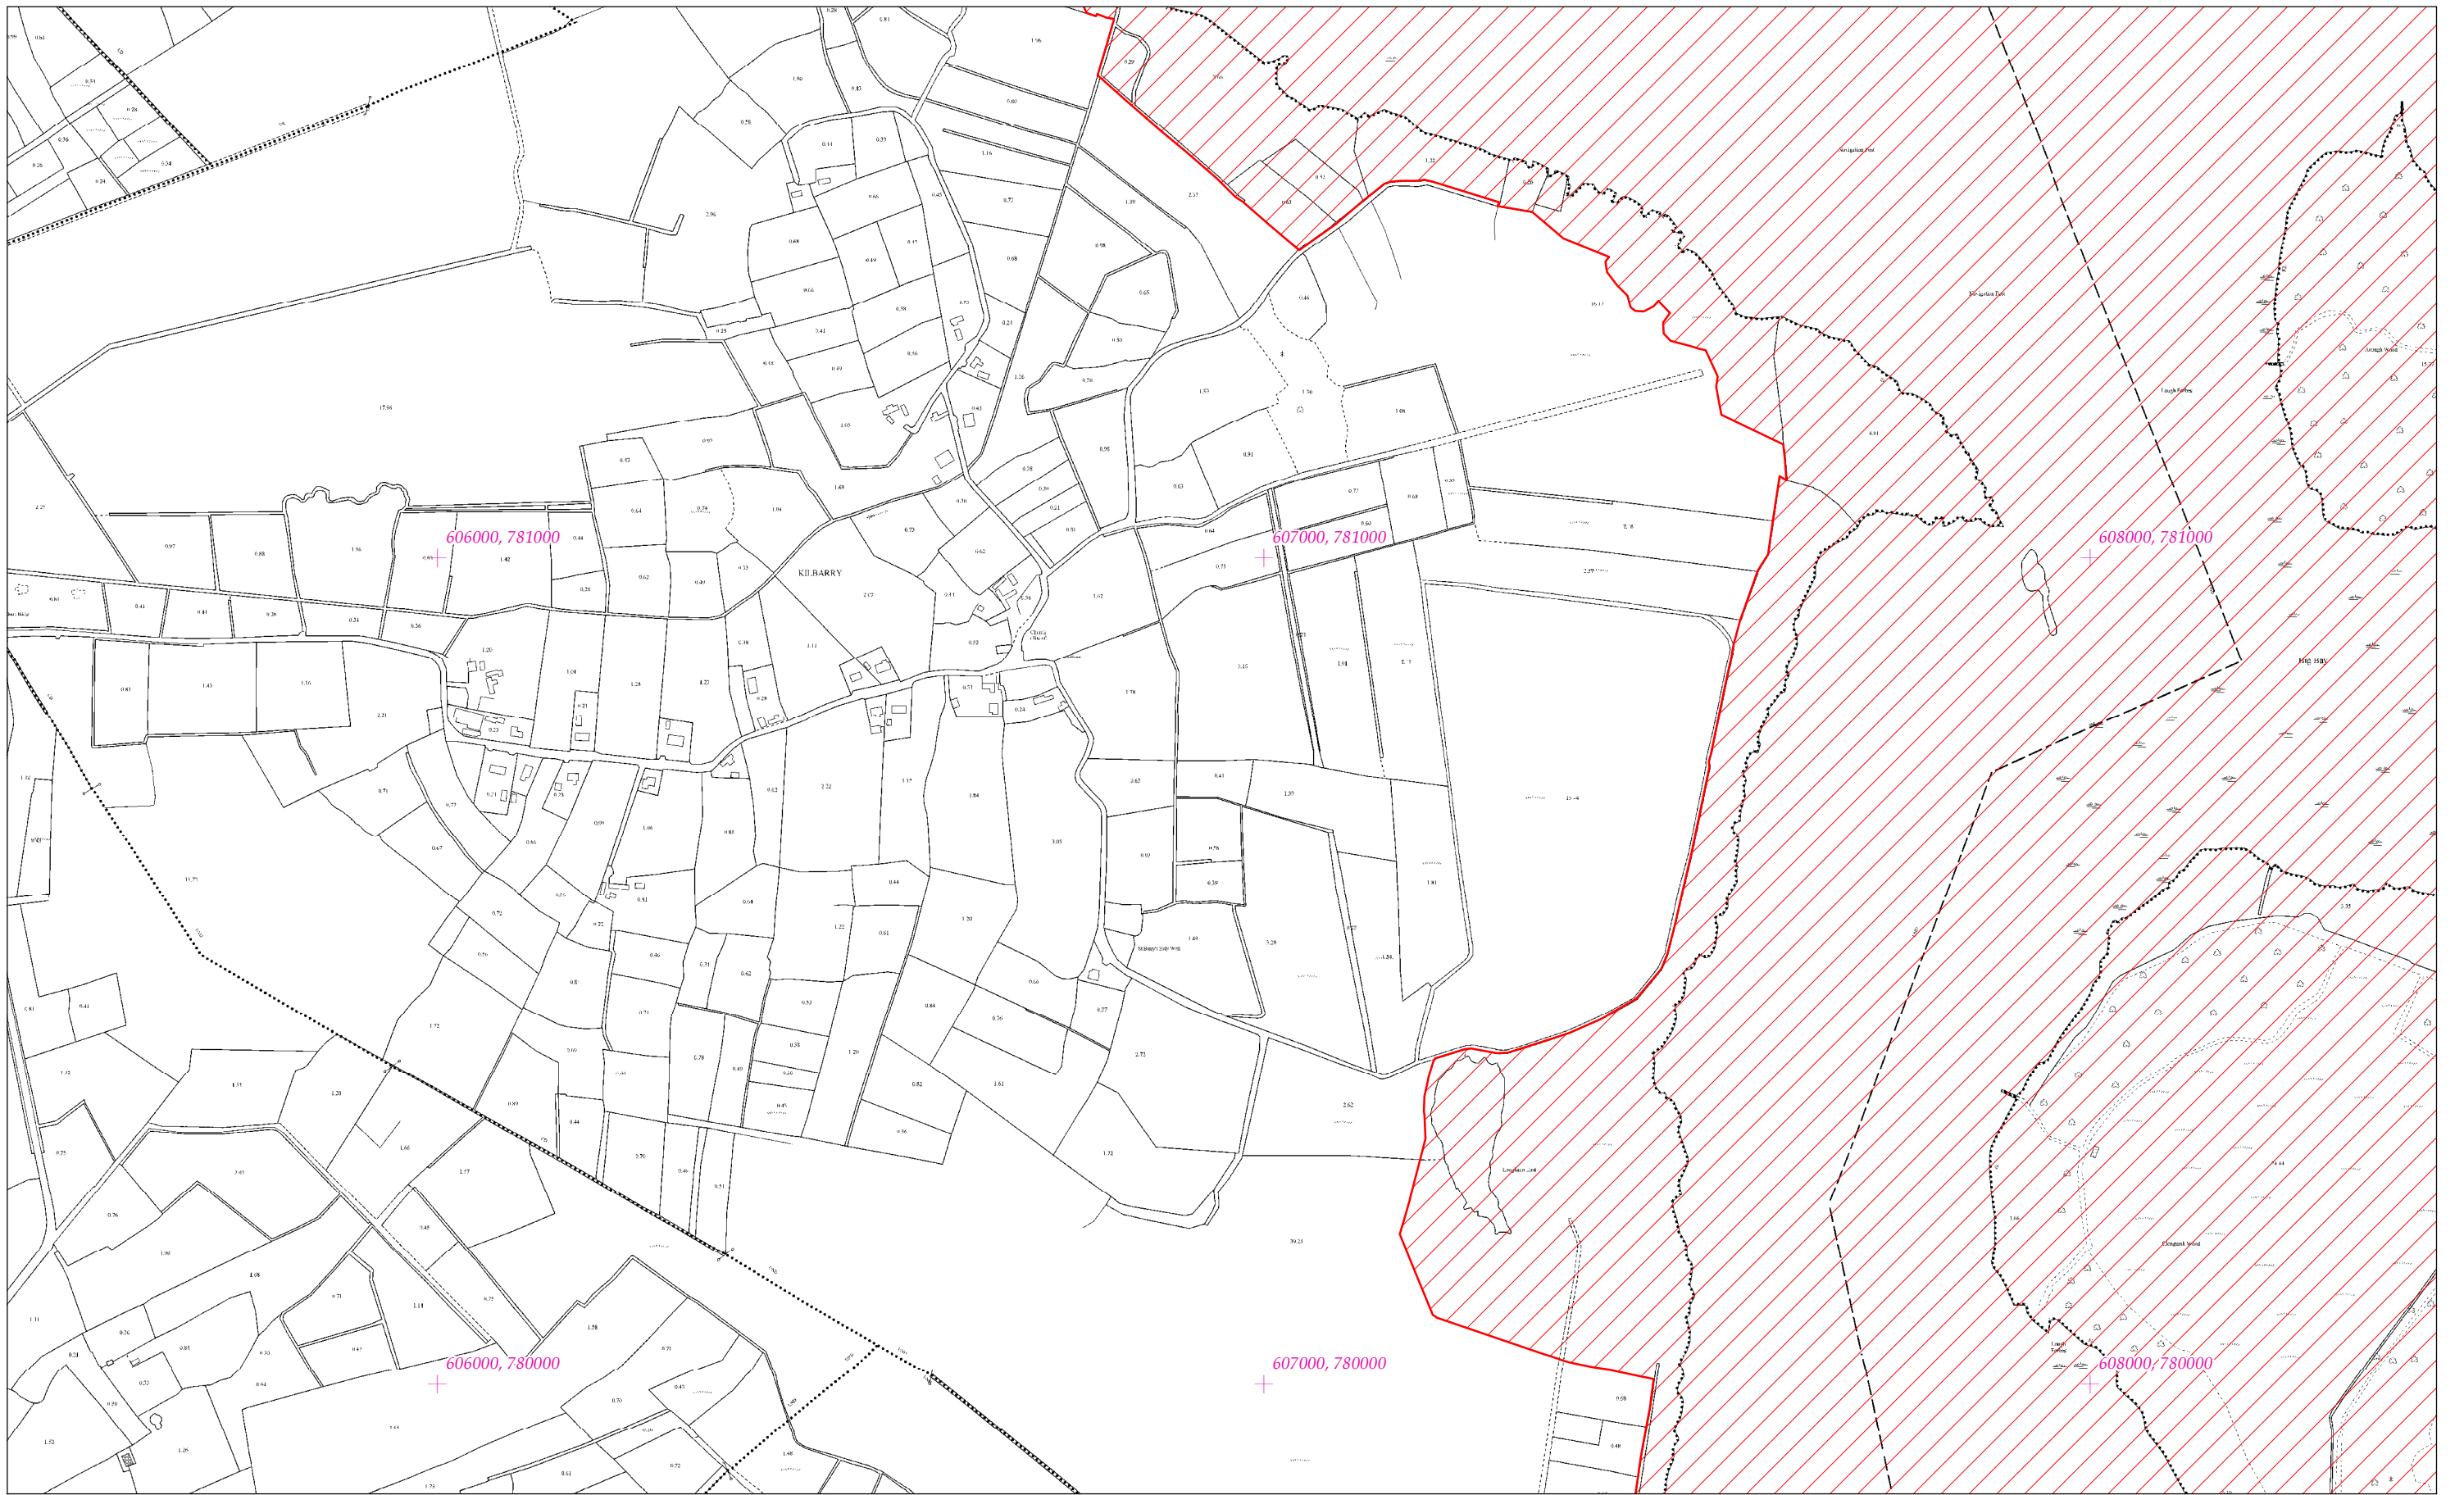

LCS Choimpléacs Loch Foirbis  
Lough Forbes Complex SAC  
1:5000 O.S. TILE 2167b 2 of 12

Scála / Scale 1:7,500

SITE CODE  
001818

Leagan / Version: 3.01

Arna chló an / Printed on: 07/09/2017

Rialachán 4(1)(b) / Regulation 4(1)(b)