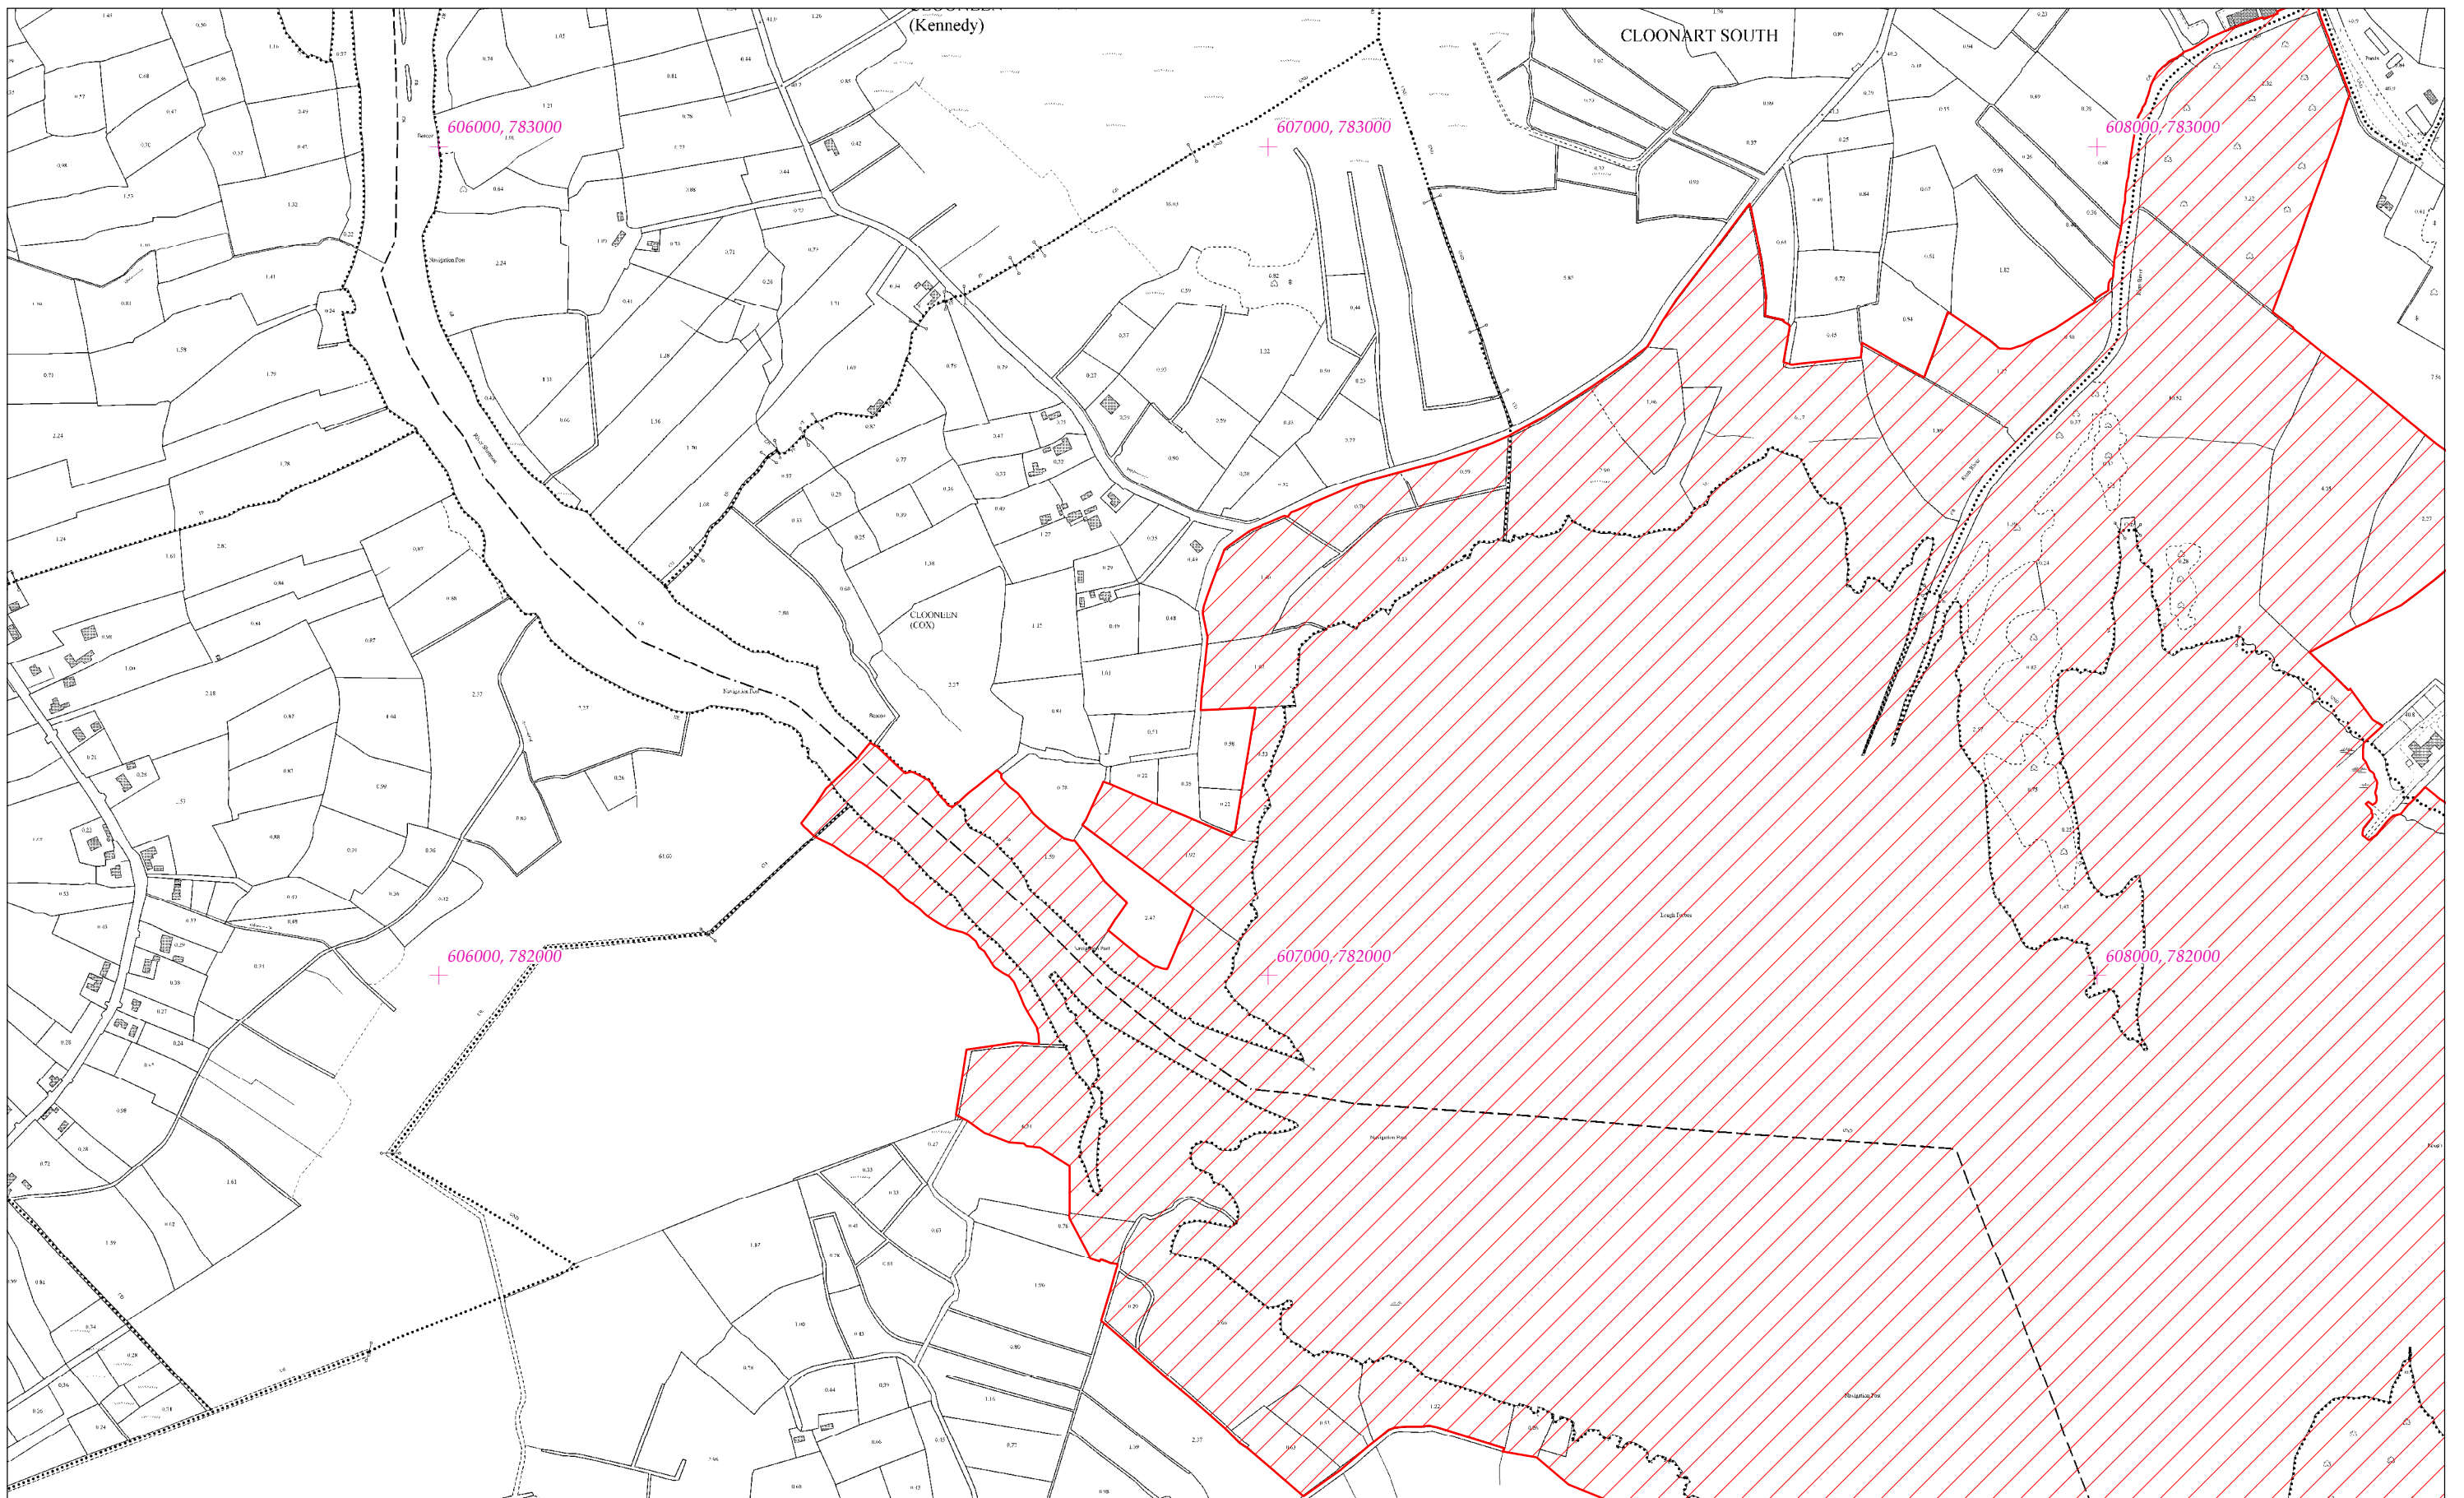

Rialachán 4(1)(b) / Regulation 4(1)(b)

Leathanach 2 de 12 (Co. an Longfoirt agus Co. Ros Comáin)
Page 2 of 12 (Co. Longford and Co. Roscommon)

LIMISTÉAR FAOI CHAOMHNÚ SPEISIALTA
SPECIAL AREA OF CONSERVATION

Suirbhéireacht Ordnáis Éireann Ceadúnas Uimhir EN 0059216 © OSi / Rialtas na hÉireann
Ordnance Survey Ireland Licence No. EN 0059216 © Ordnance Survey Ireland / Government of Ireland
Córas Comhordanáidí: Trasteilgean Mercator na hÉireann / Co-ordinate System: Irish Transverse Mercator

LCS Choimpléacs Loch Foirbis
Lough Forbes Complex SAC
1:5000 O.S. TILE 2167b 2 of 12

Scála / Scale 1:7,500

SITE CODE
001818

Leagan / Version: 3.01

Arna chló an / Printed on: 07/09/2017