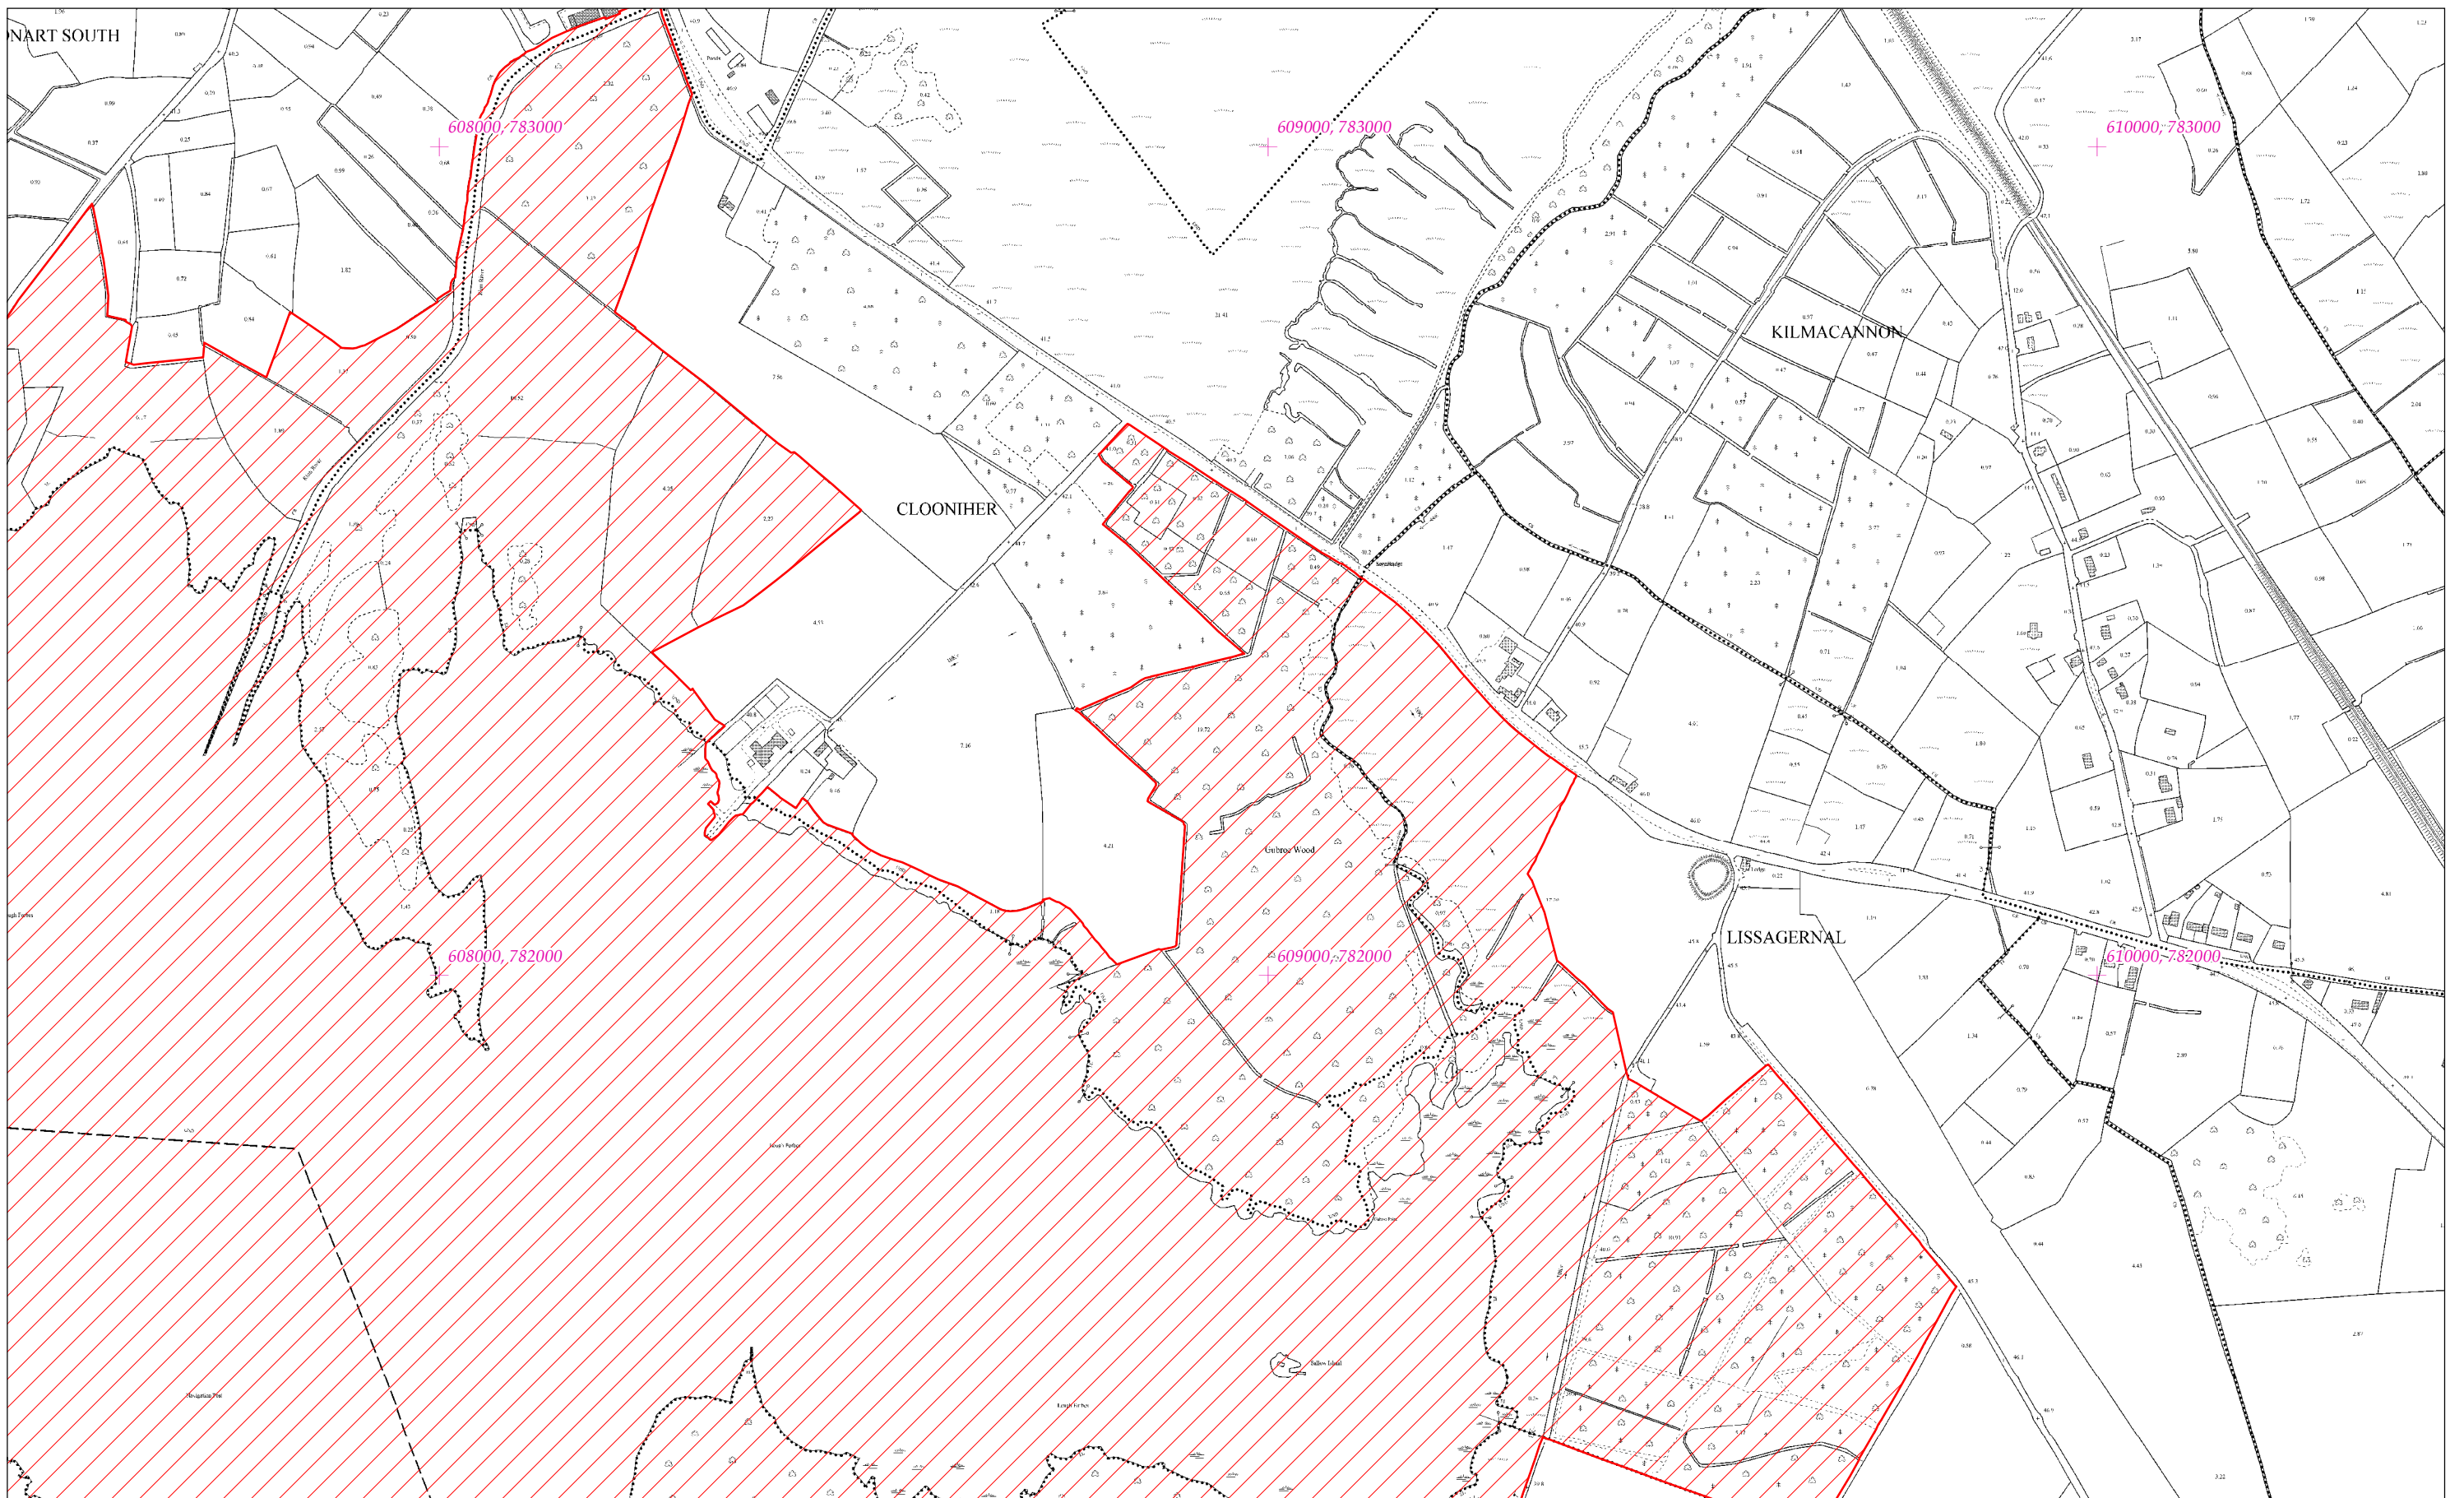

LCS Choimpléacs Loch Foirbis  
Lough Forbes Complex SAC  
1:5000 O.S. TILE 2167d 3 of 12

Scála / Scale 1:7,500

SITE CODE  
001818

Leagan / Version: 3.01

Arna chló an / Printed on: 07/09/2017

Rialachán 4(1)(b) / Regulation 4(1)(b)