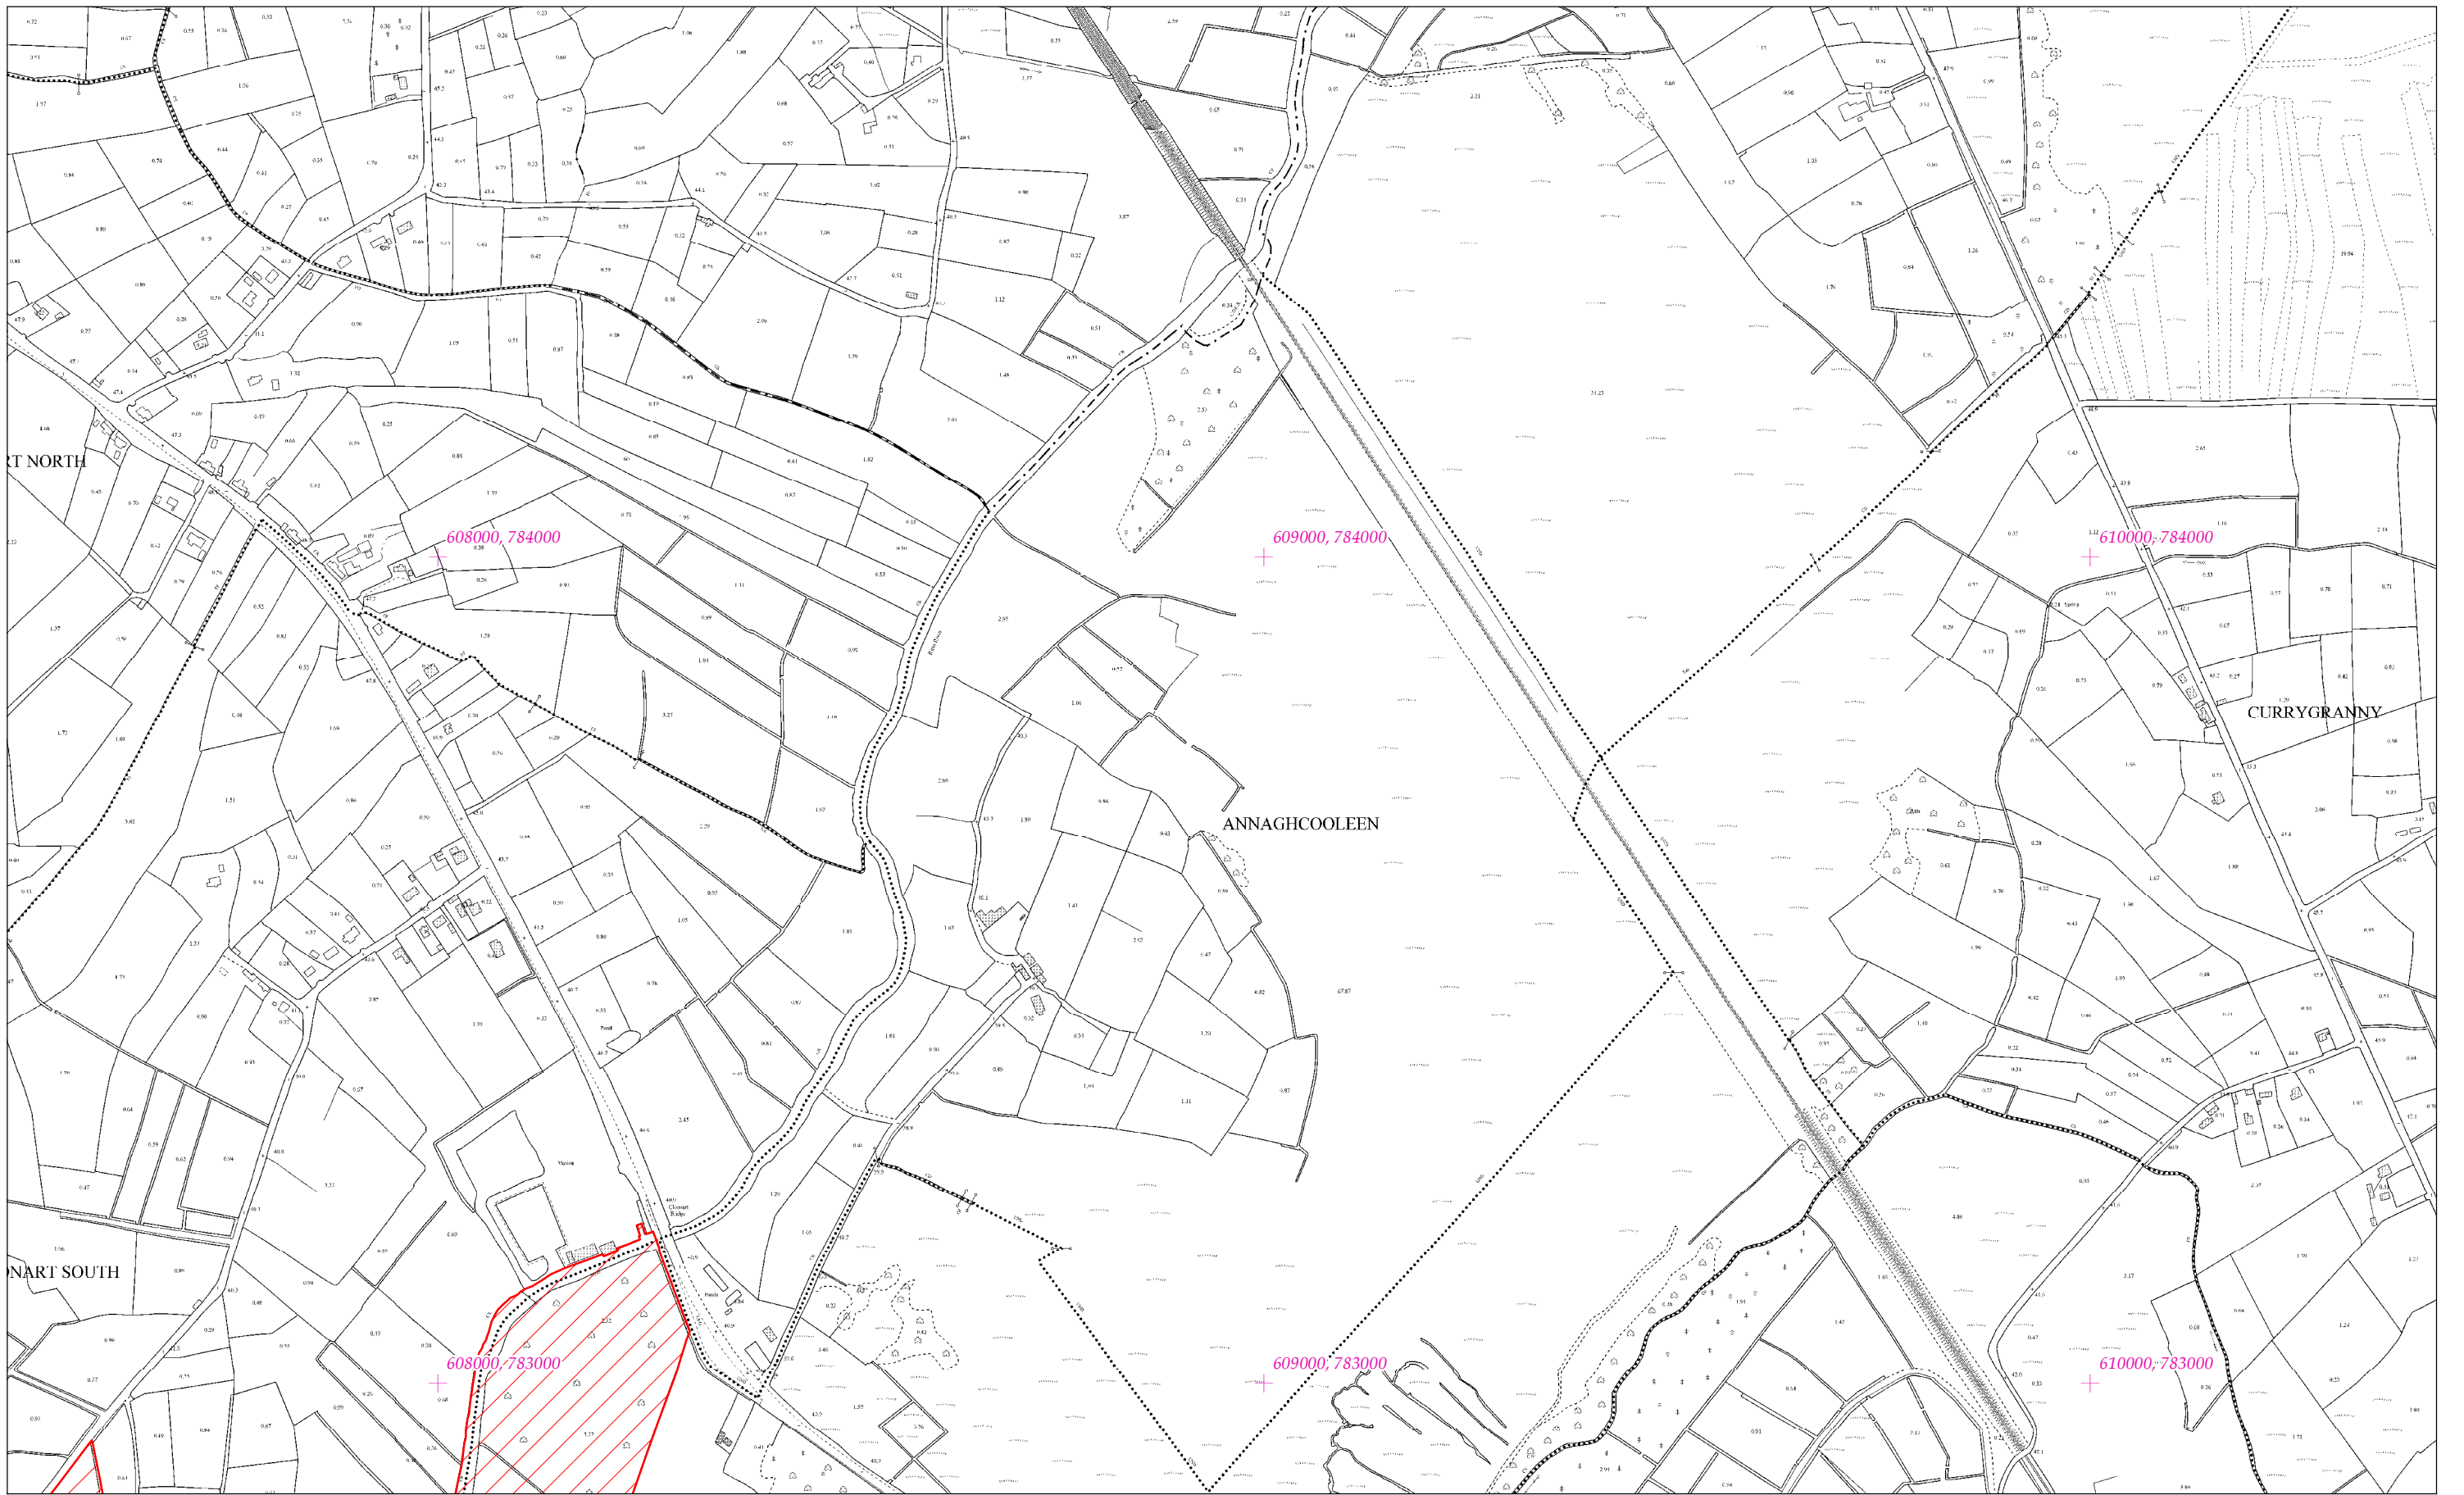

Rialachán 4(1)(b) / Regulation 4(1)(b)
Leathanach 1 de 12 (Co. an Longfoirt agus Co. Ros Comáin)
Page 1 of 12 (Co. Longford and Co. Roscommon)

LIMISTÉAR FAOI CHAOMHNÚ SPEISIALTA
SPECIAL AREA OF CONSERVATION

Suirbhéireacht Ordnáis Éireann Ceadúnas Uimhir EN 0059216 © OSi / Rialtas na hÉireann
Ordnance Survey Ireland Licence No. EN 0059216 © Ordnance Survey Ireland / Government of Ireland
Córas Comhordanáidí: Trasteilgean Mercator na hÉireann / Co-ordinate System: Irish Transverse Mercator

LCS Choimpléacs Loch Foirbis
Lough Forbes Complex SAC
1:5000 O.S. TILE 2106c 1 of 12

0 500m

Scála / Scale 1:7,500

SITE CODE
001818

Leagan / Version: 3.01
Arna chló an / Printed on: 07/09/2017