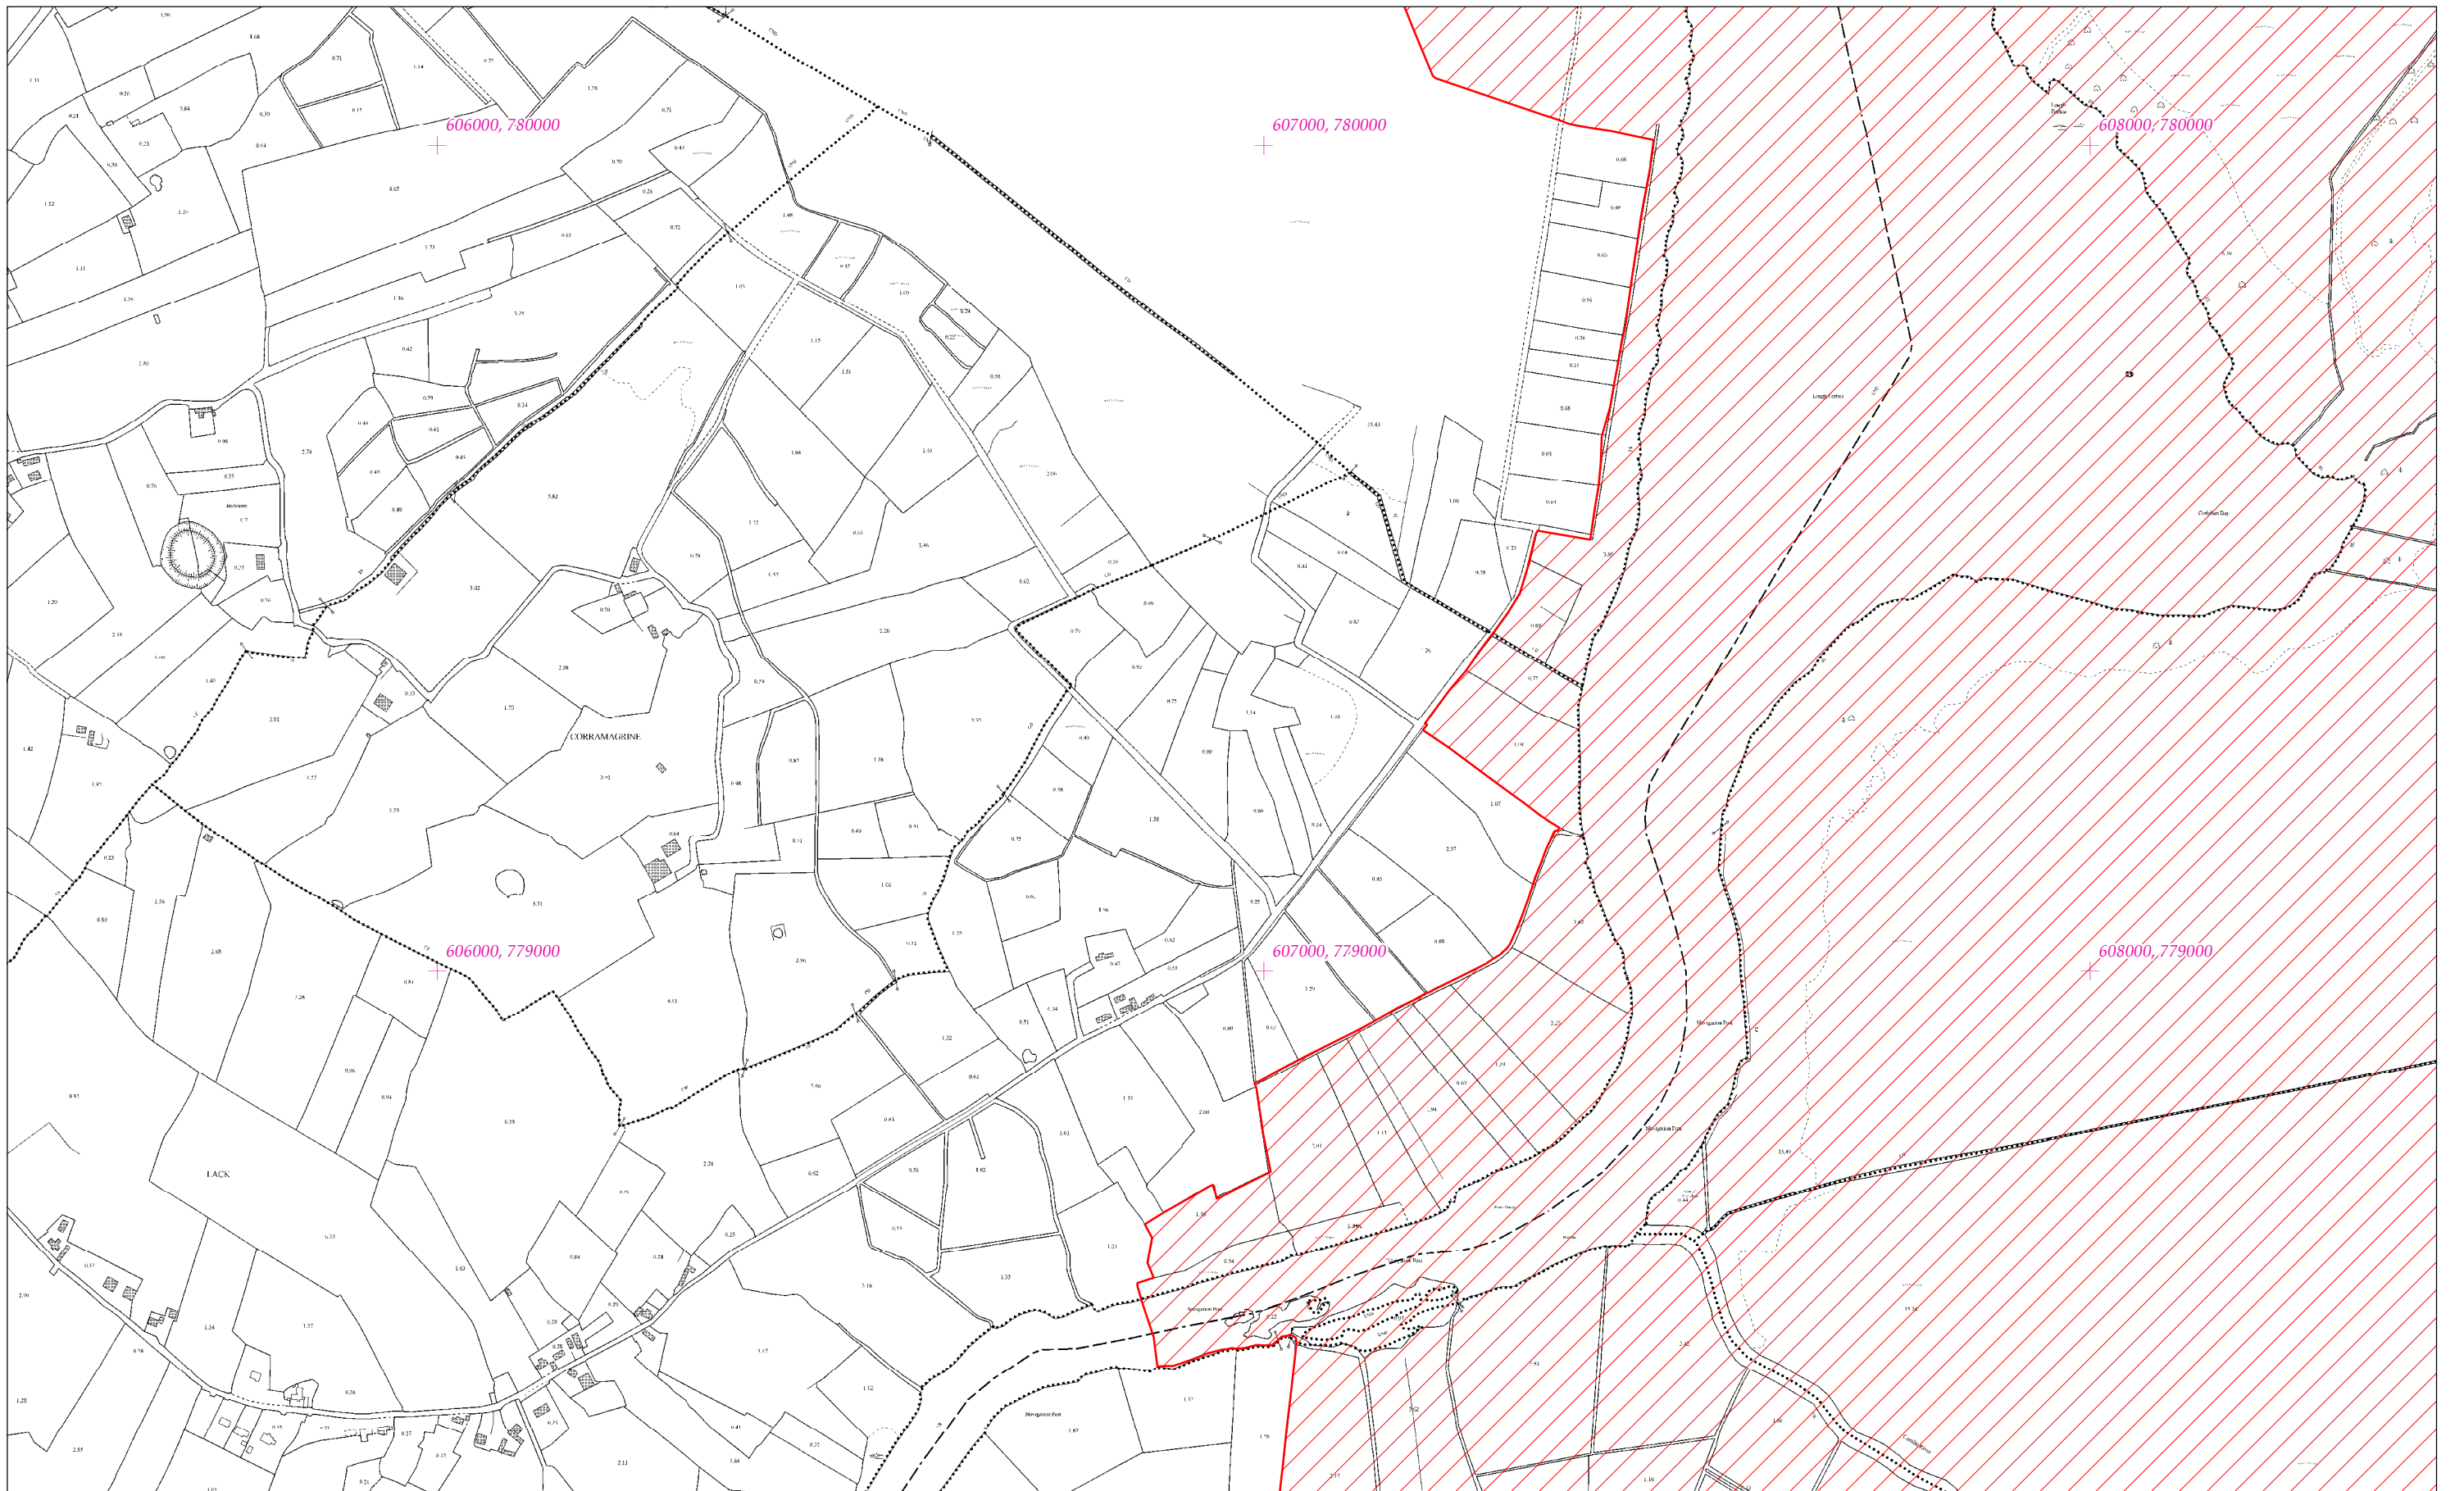

LCS Choimpléacs Loch Foirbis  
Lough Forbes Complex SAC  
1:5000 O.S. TILE 2168c 5 of 12

Scála / Scale 1:7,500

SITE CODE  
001818

Leagan / Version: 3.01

Arna chló an / Printed on: 07/09/2017

Rialachán 4(1)(b) / Regulation 4(1)(b)