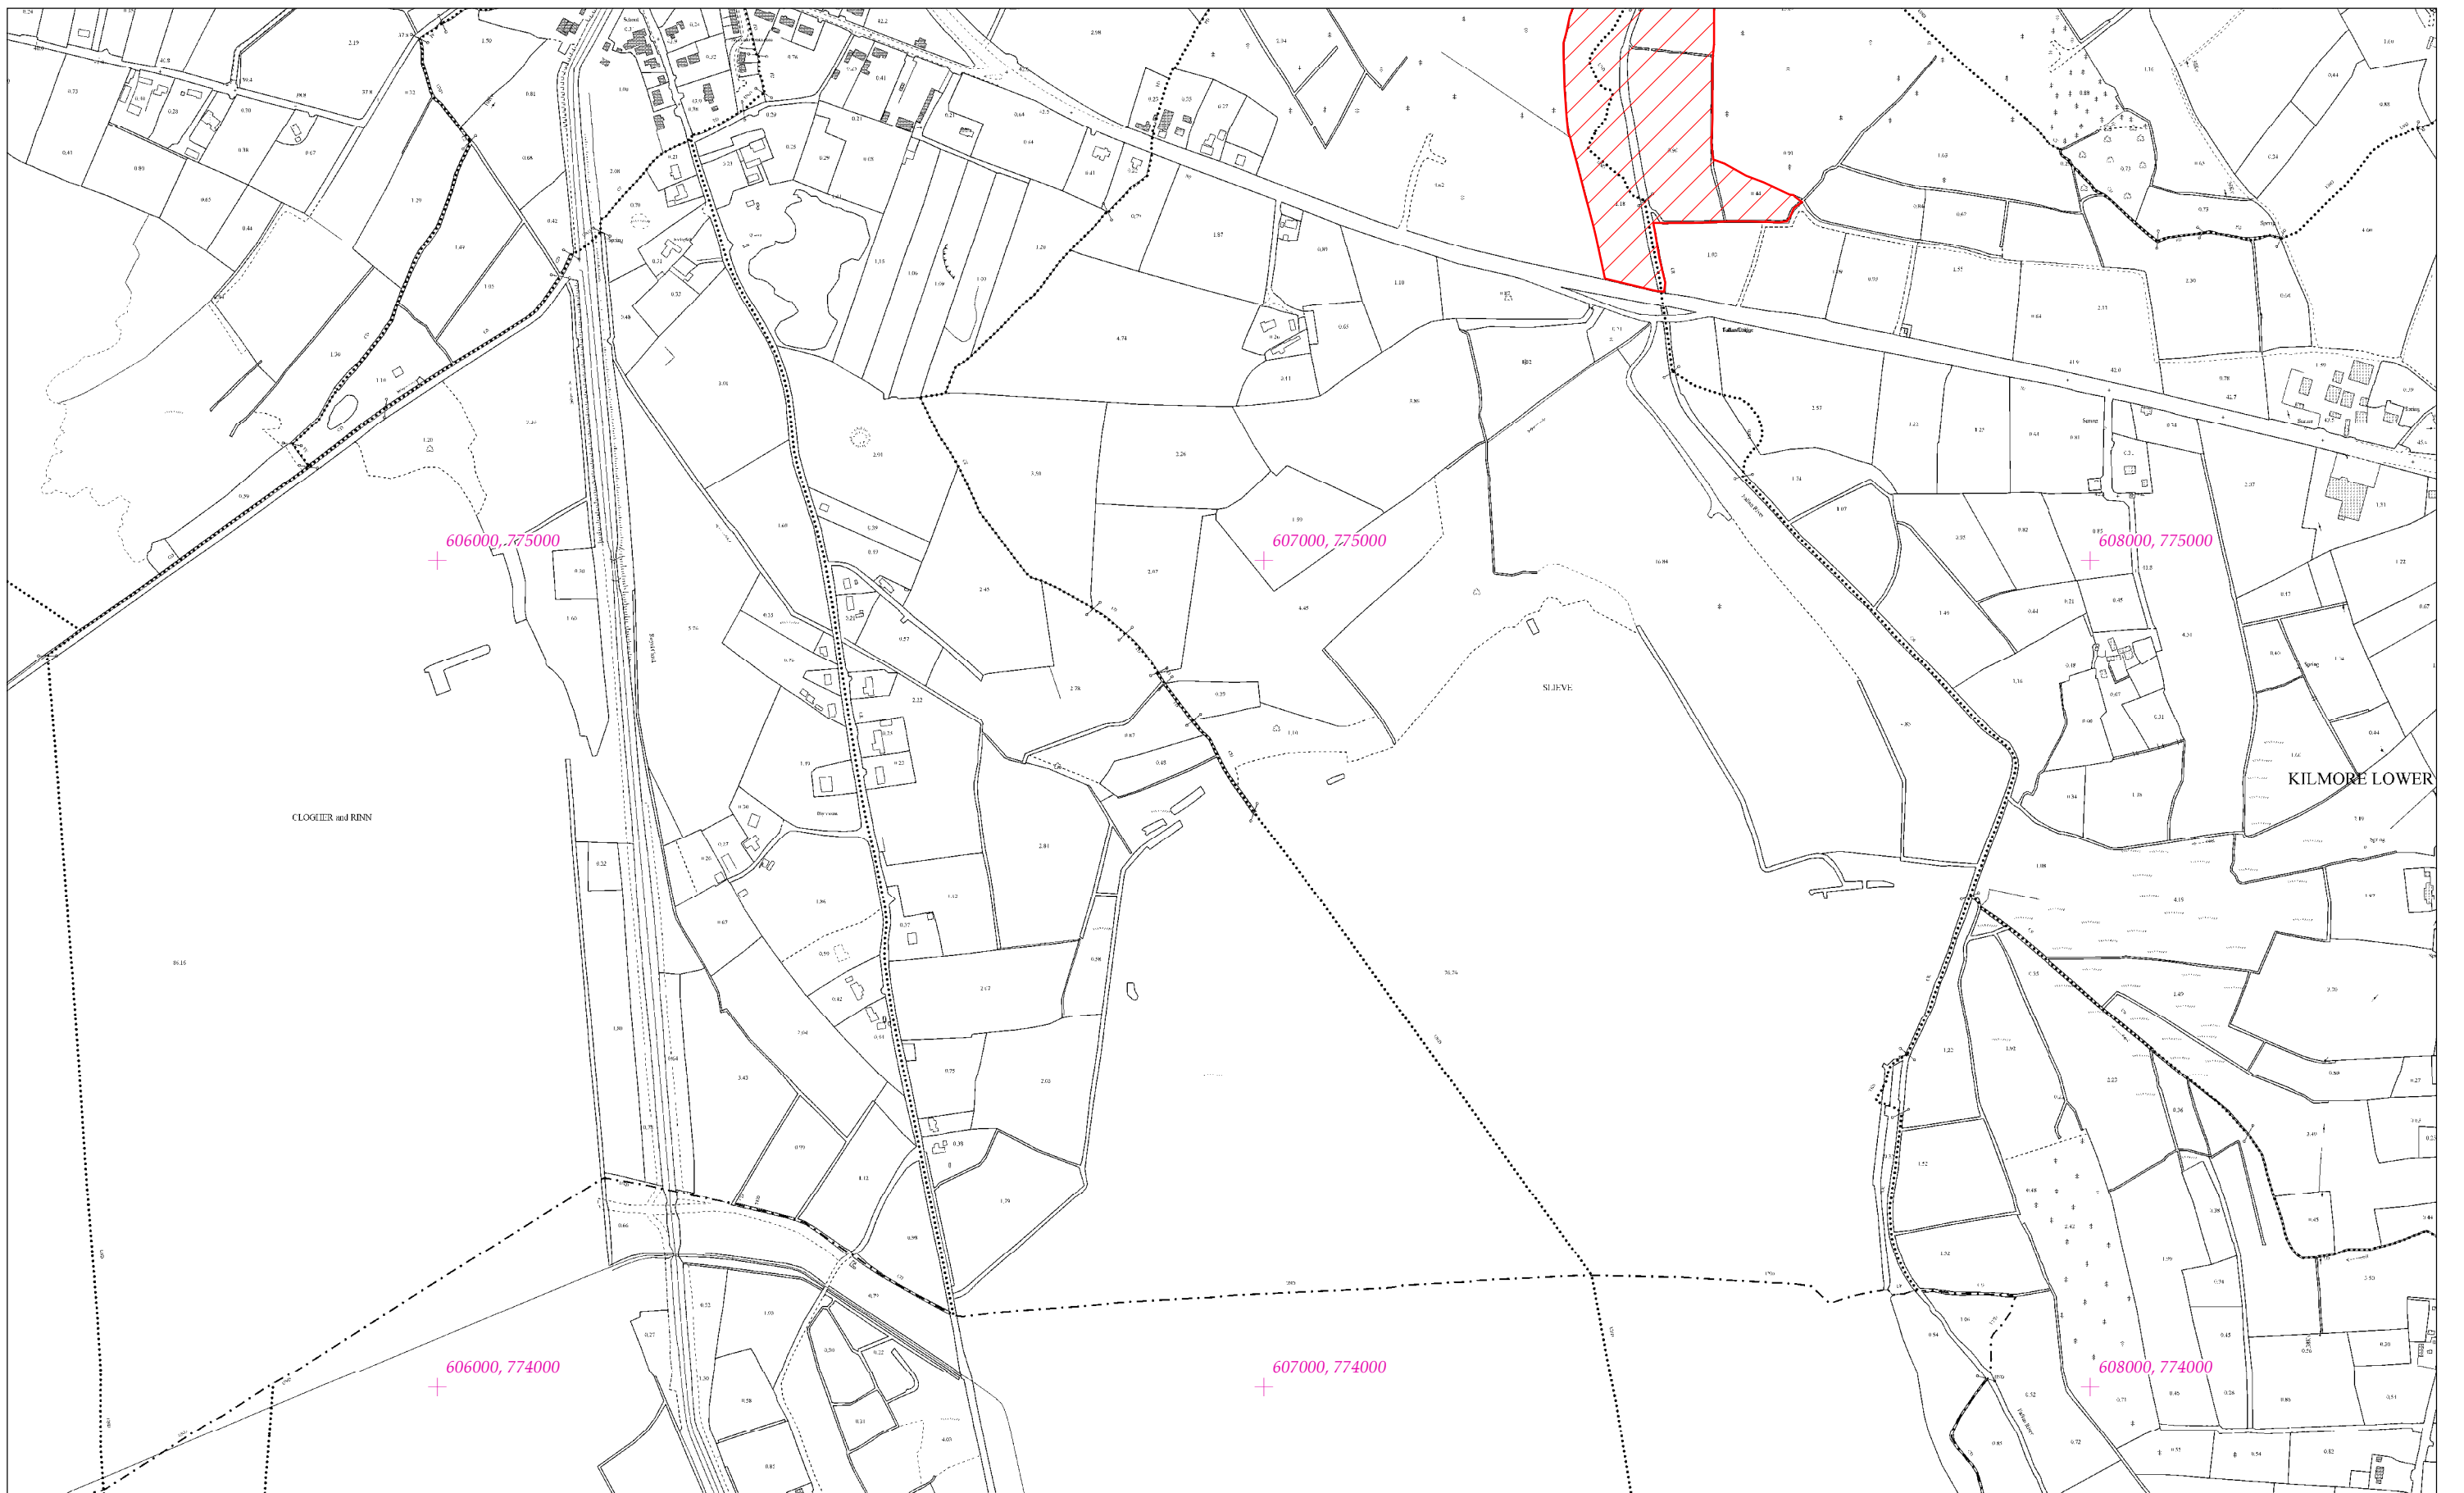

LCS Choimpléacs Loch Foirbis  
Lough Forbes Complex SAC  
1:5000 O.S. TILE 2293b 10 of 12

SITE CODE  
001818

Scála / Scale 1:7,500

Leagan / Version: 3.01

Arna chlón an / Printed on: 07/09/2017

Rialachán 4(1)(b) / Regulation 4(1)(b)