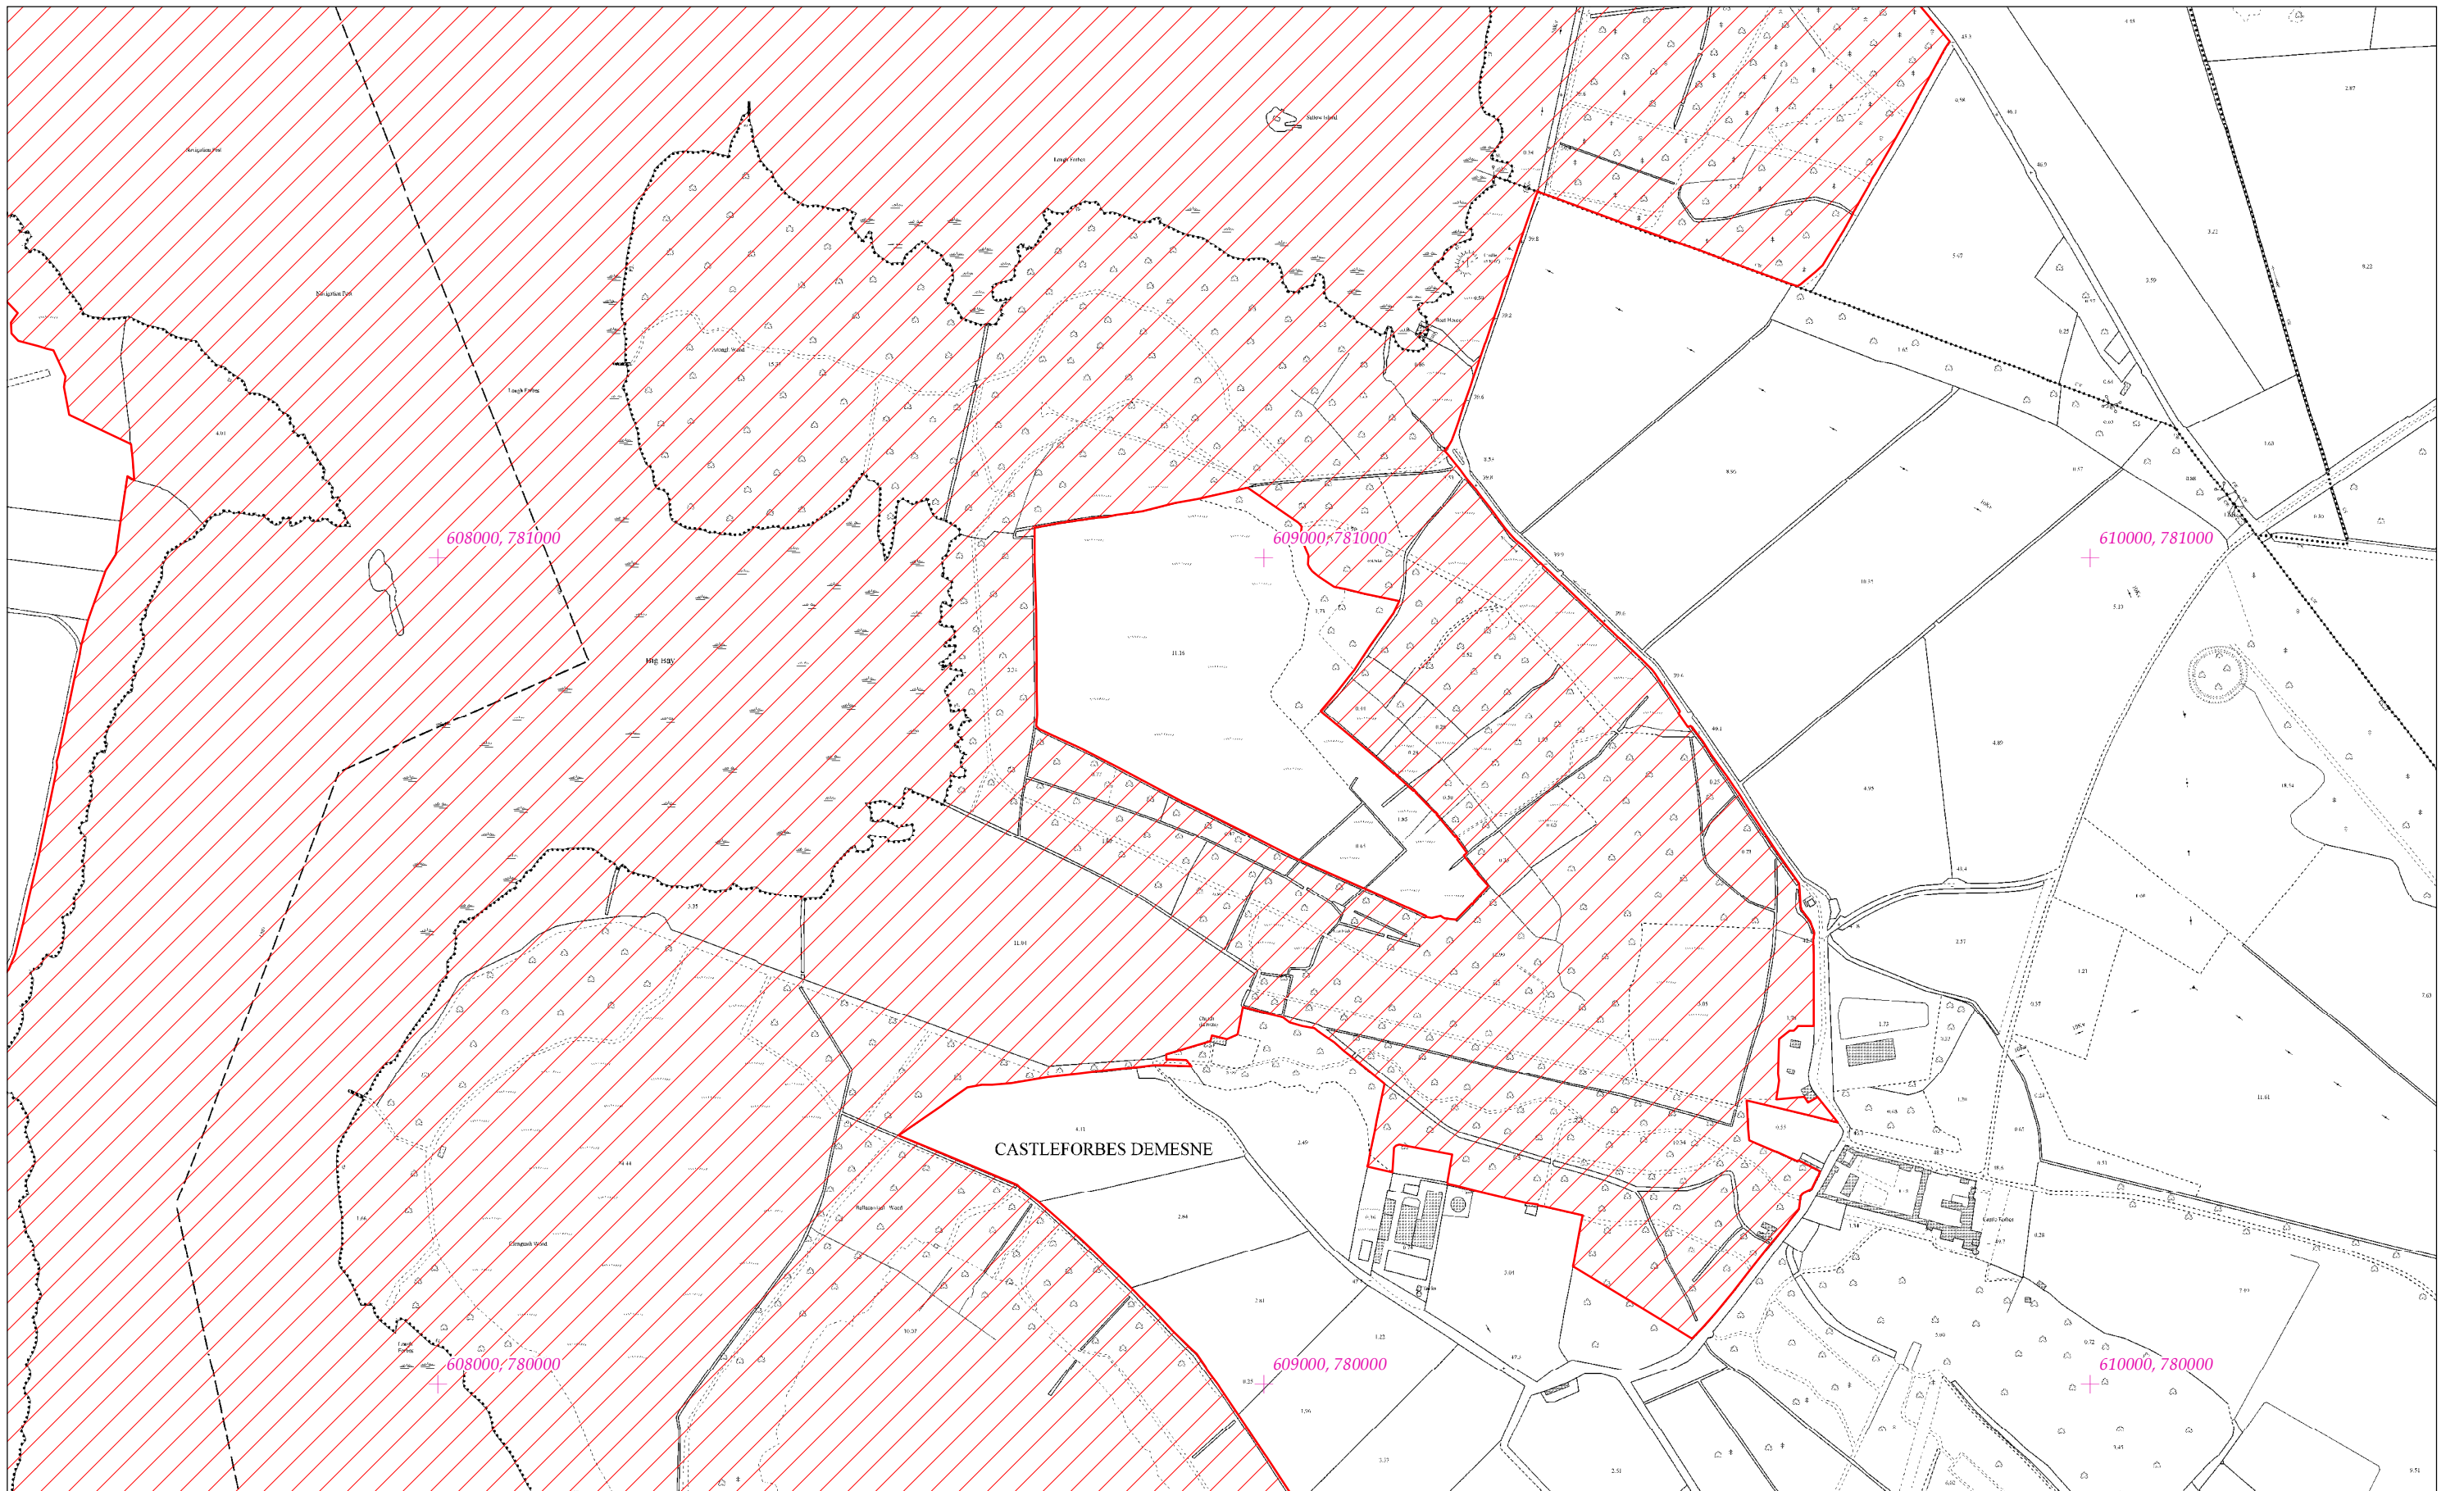

LCS Choimpléacs Loch Foirbis  
Lough Forbes Complex SAC  
1:5000 O.S. TILE 2168a 4 of 12

Scála / Scale 1:7,500

SITE CODE  
001818

Leagan / Version: 3.01

Arna chlón an / Printed on: 07/09/2017

Rialachán 4(1)(b) / Regulation 4(1)(b)