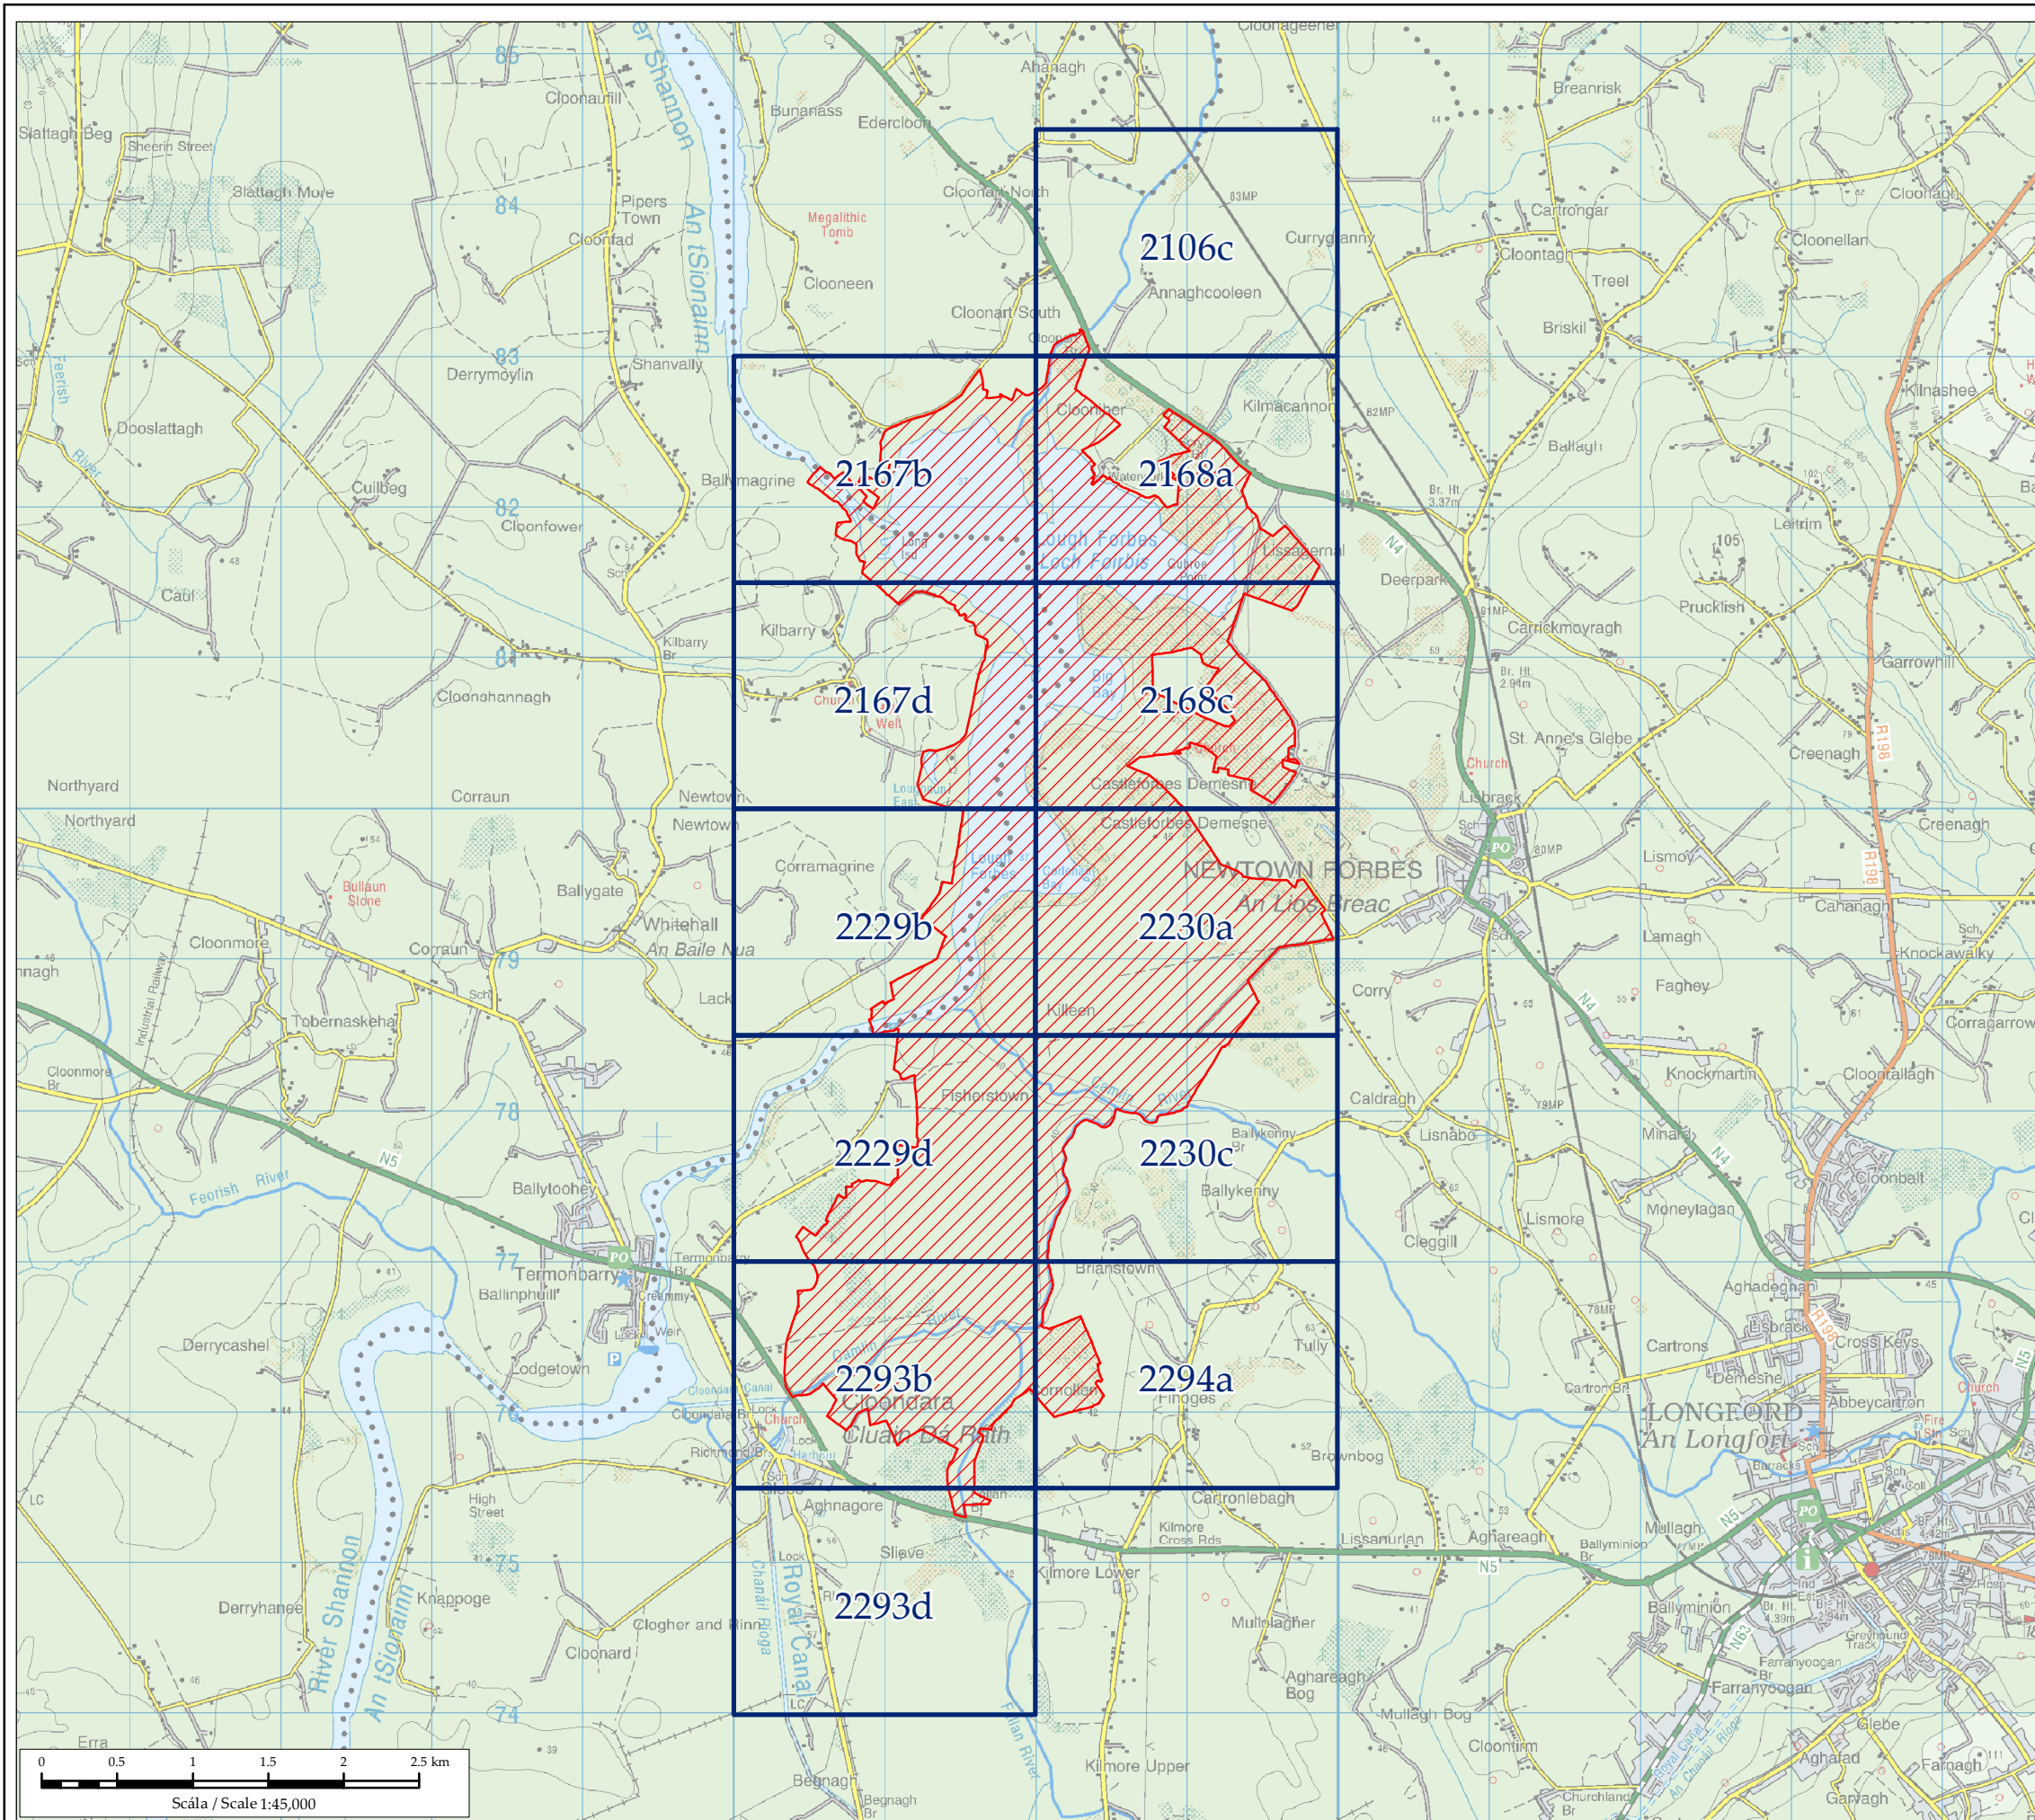

Sceideal 1 / Schedule 1

LIMISTÉAR FAOI CHAOMHNÚ SPEISIALTA SPECIAL AREA OF CONSERVATION

- Limistéar faoi Chaomhnú Speisialta
  Special Area of Conservation
- Rialachán 4(1)(b) Innéacs Mapa Mionsonraithe
  Regulation 4(1)(b) Detail Map Index

LCS Choimpléacs Loch Foirbis
Lough Forbes Complex SAC
001818
Achar / Area 1,333.82 ha

Co. an Longfoirt agus Co. Ros Comáin
Co. Longford and Co. Roscommon

Suirbhéireacht Ordánais Éireann Ceadúnas Uimhir EN 0059216 © OSI / Rialtas na hÉireann
Ordnance Survey Ireland Licence No. EN 0059216 © Ordnance Survey Ireland / Government of Ireland
Córas Comhordanáidí: Trasteilgean Mercator na hÉireann / Co-ordinate System: Irish Transverse Mercator

Leagan / Version: 3.01

Arna chlón an / Printed on: 07/09/2017