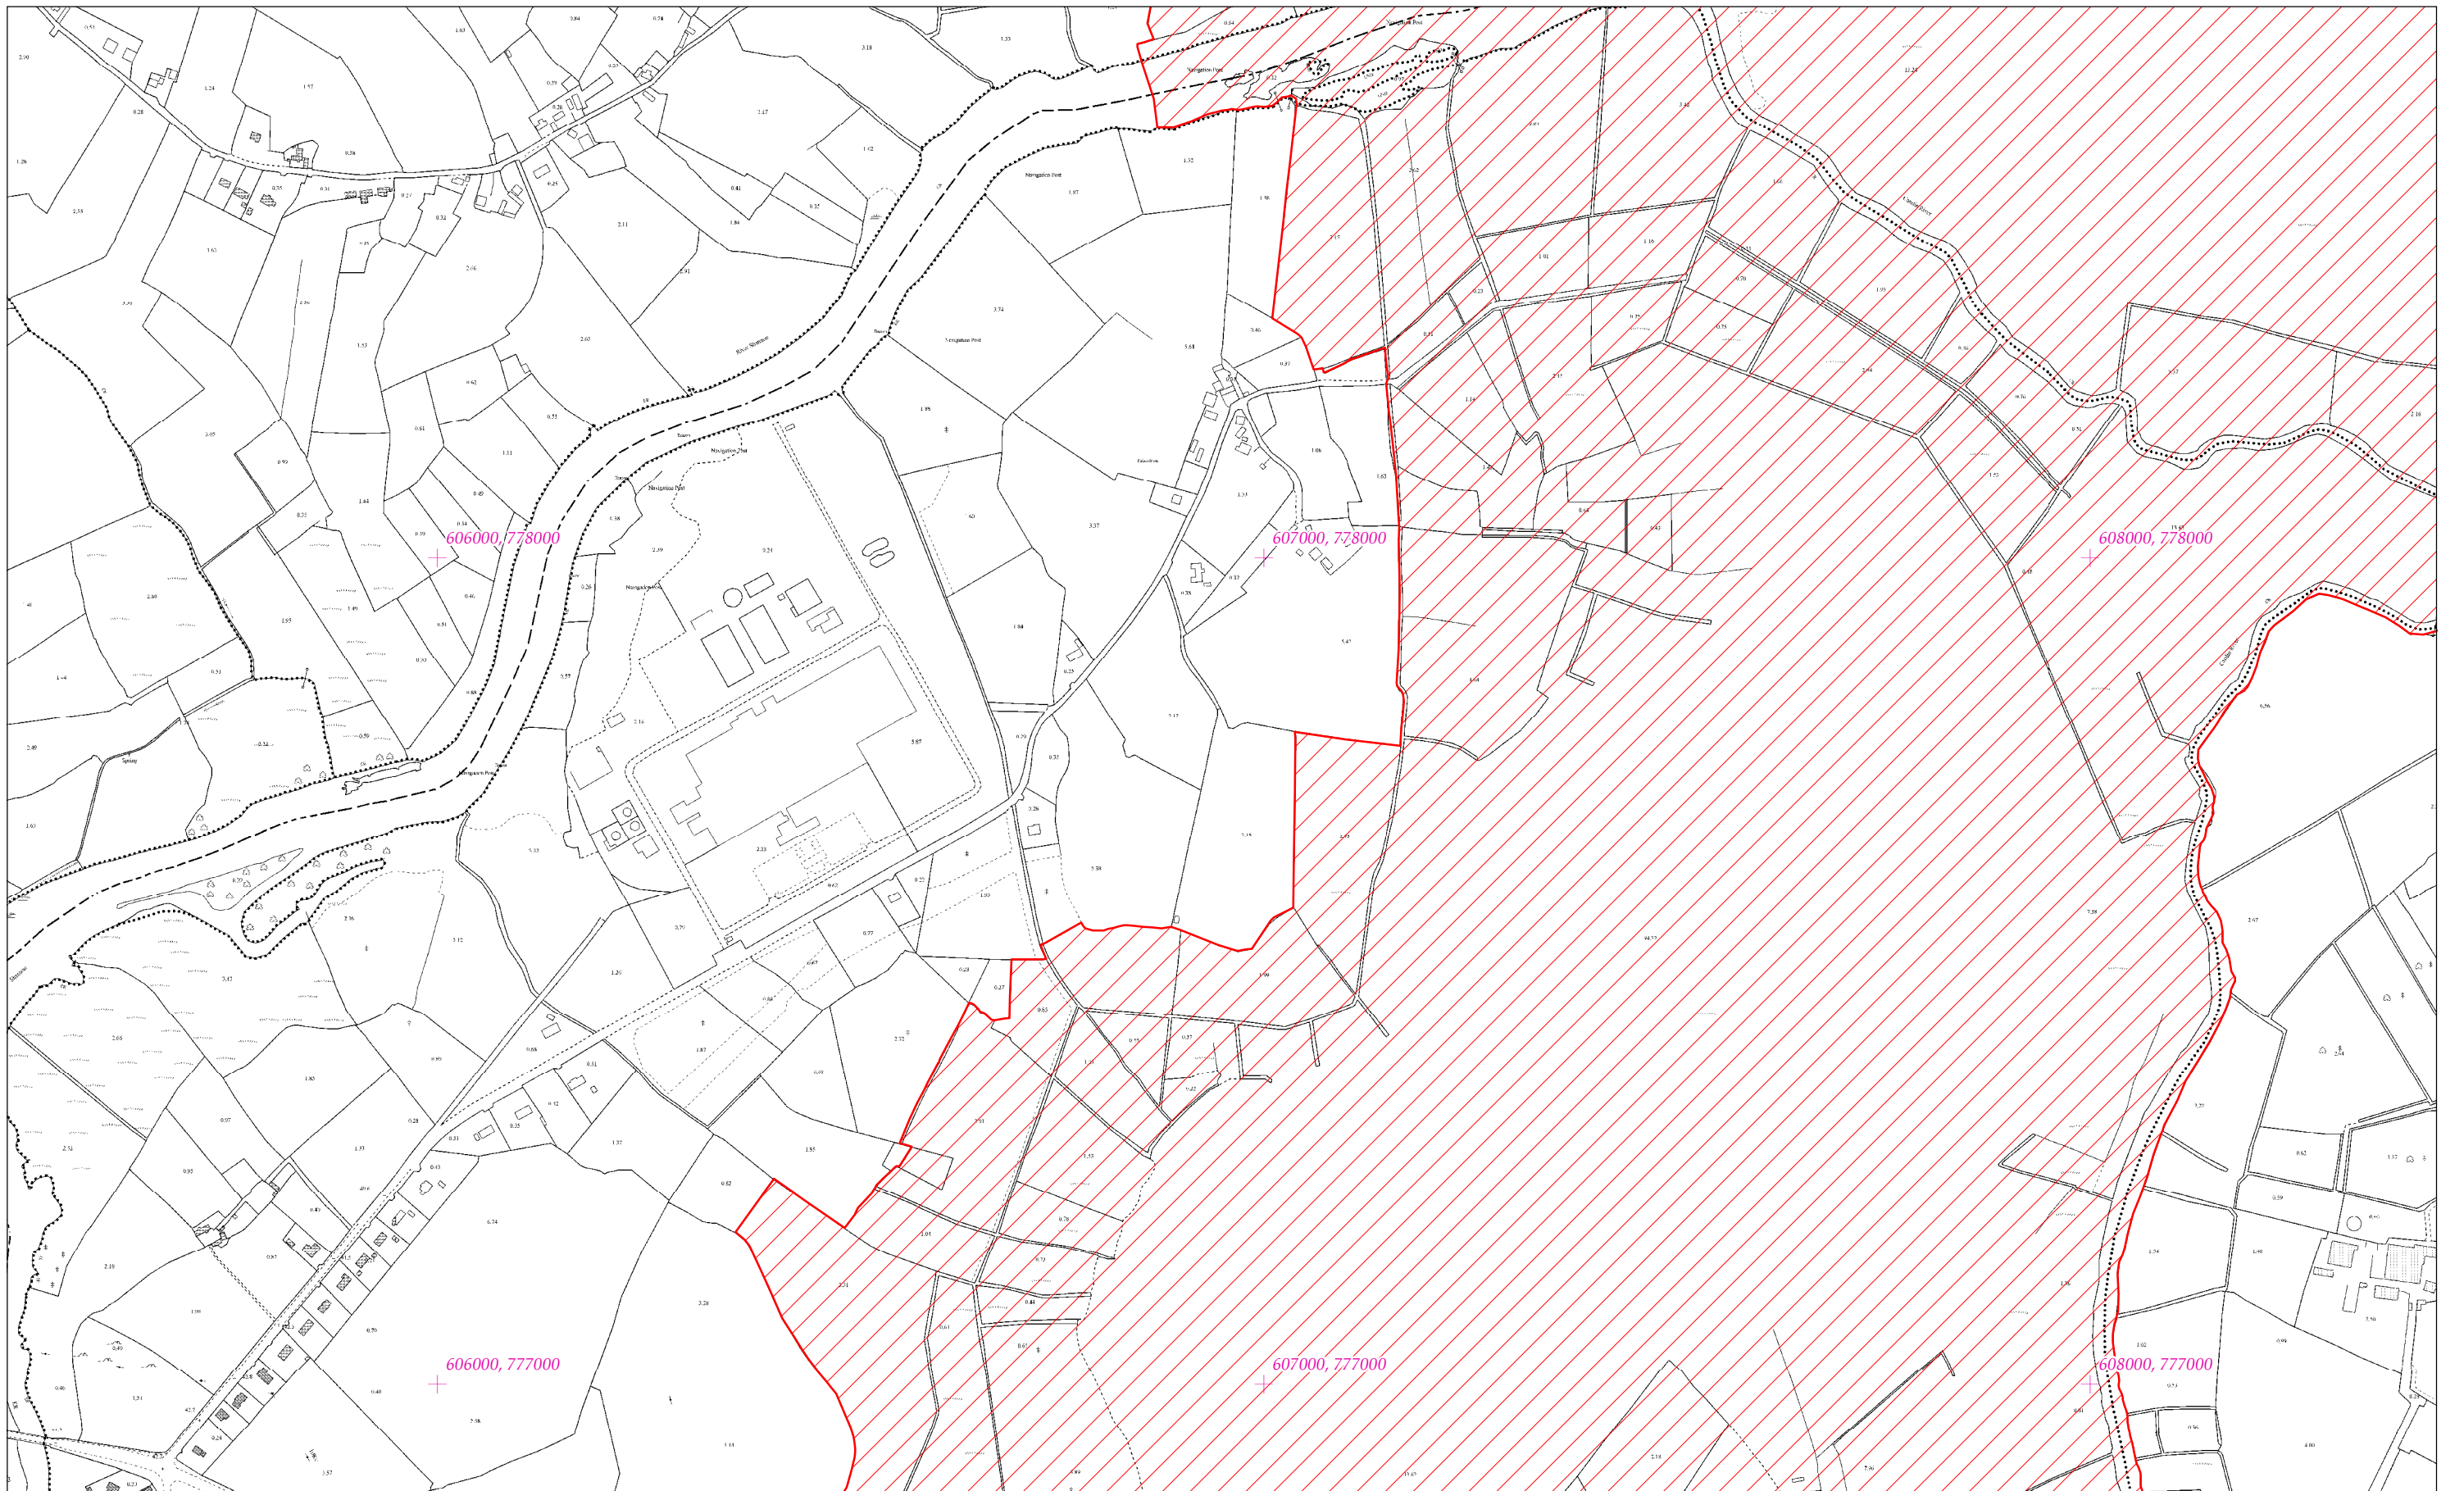

LCS Choimpléacs Loch Foirbis  
Lough Forbes Complex SAC  
1:5000 O.S. TILE 2229b 6 of 12

Scála / Scale 1:7,500

SITE CODE  
001818

Leagan / Version: 3.01

Arna chló an / Printed on: 07/09/2017

Rialachán 4(1)(b) / Regulation 4(1)(b)