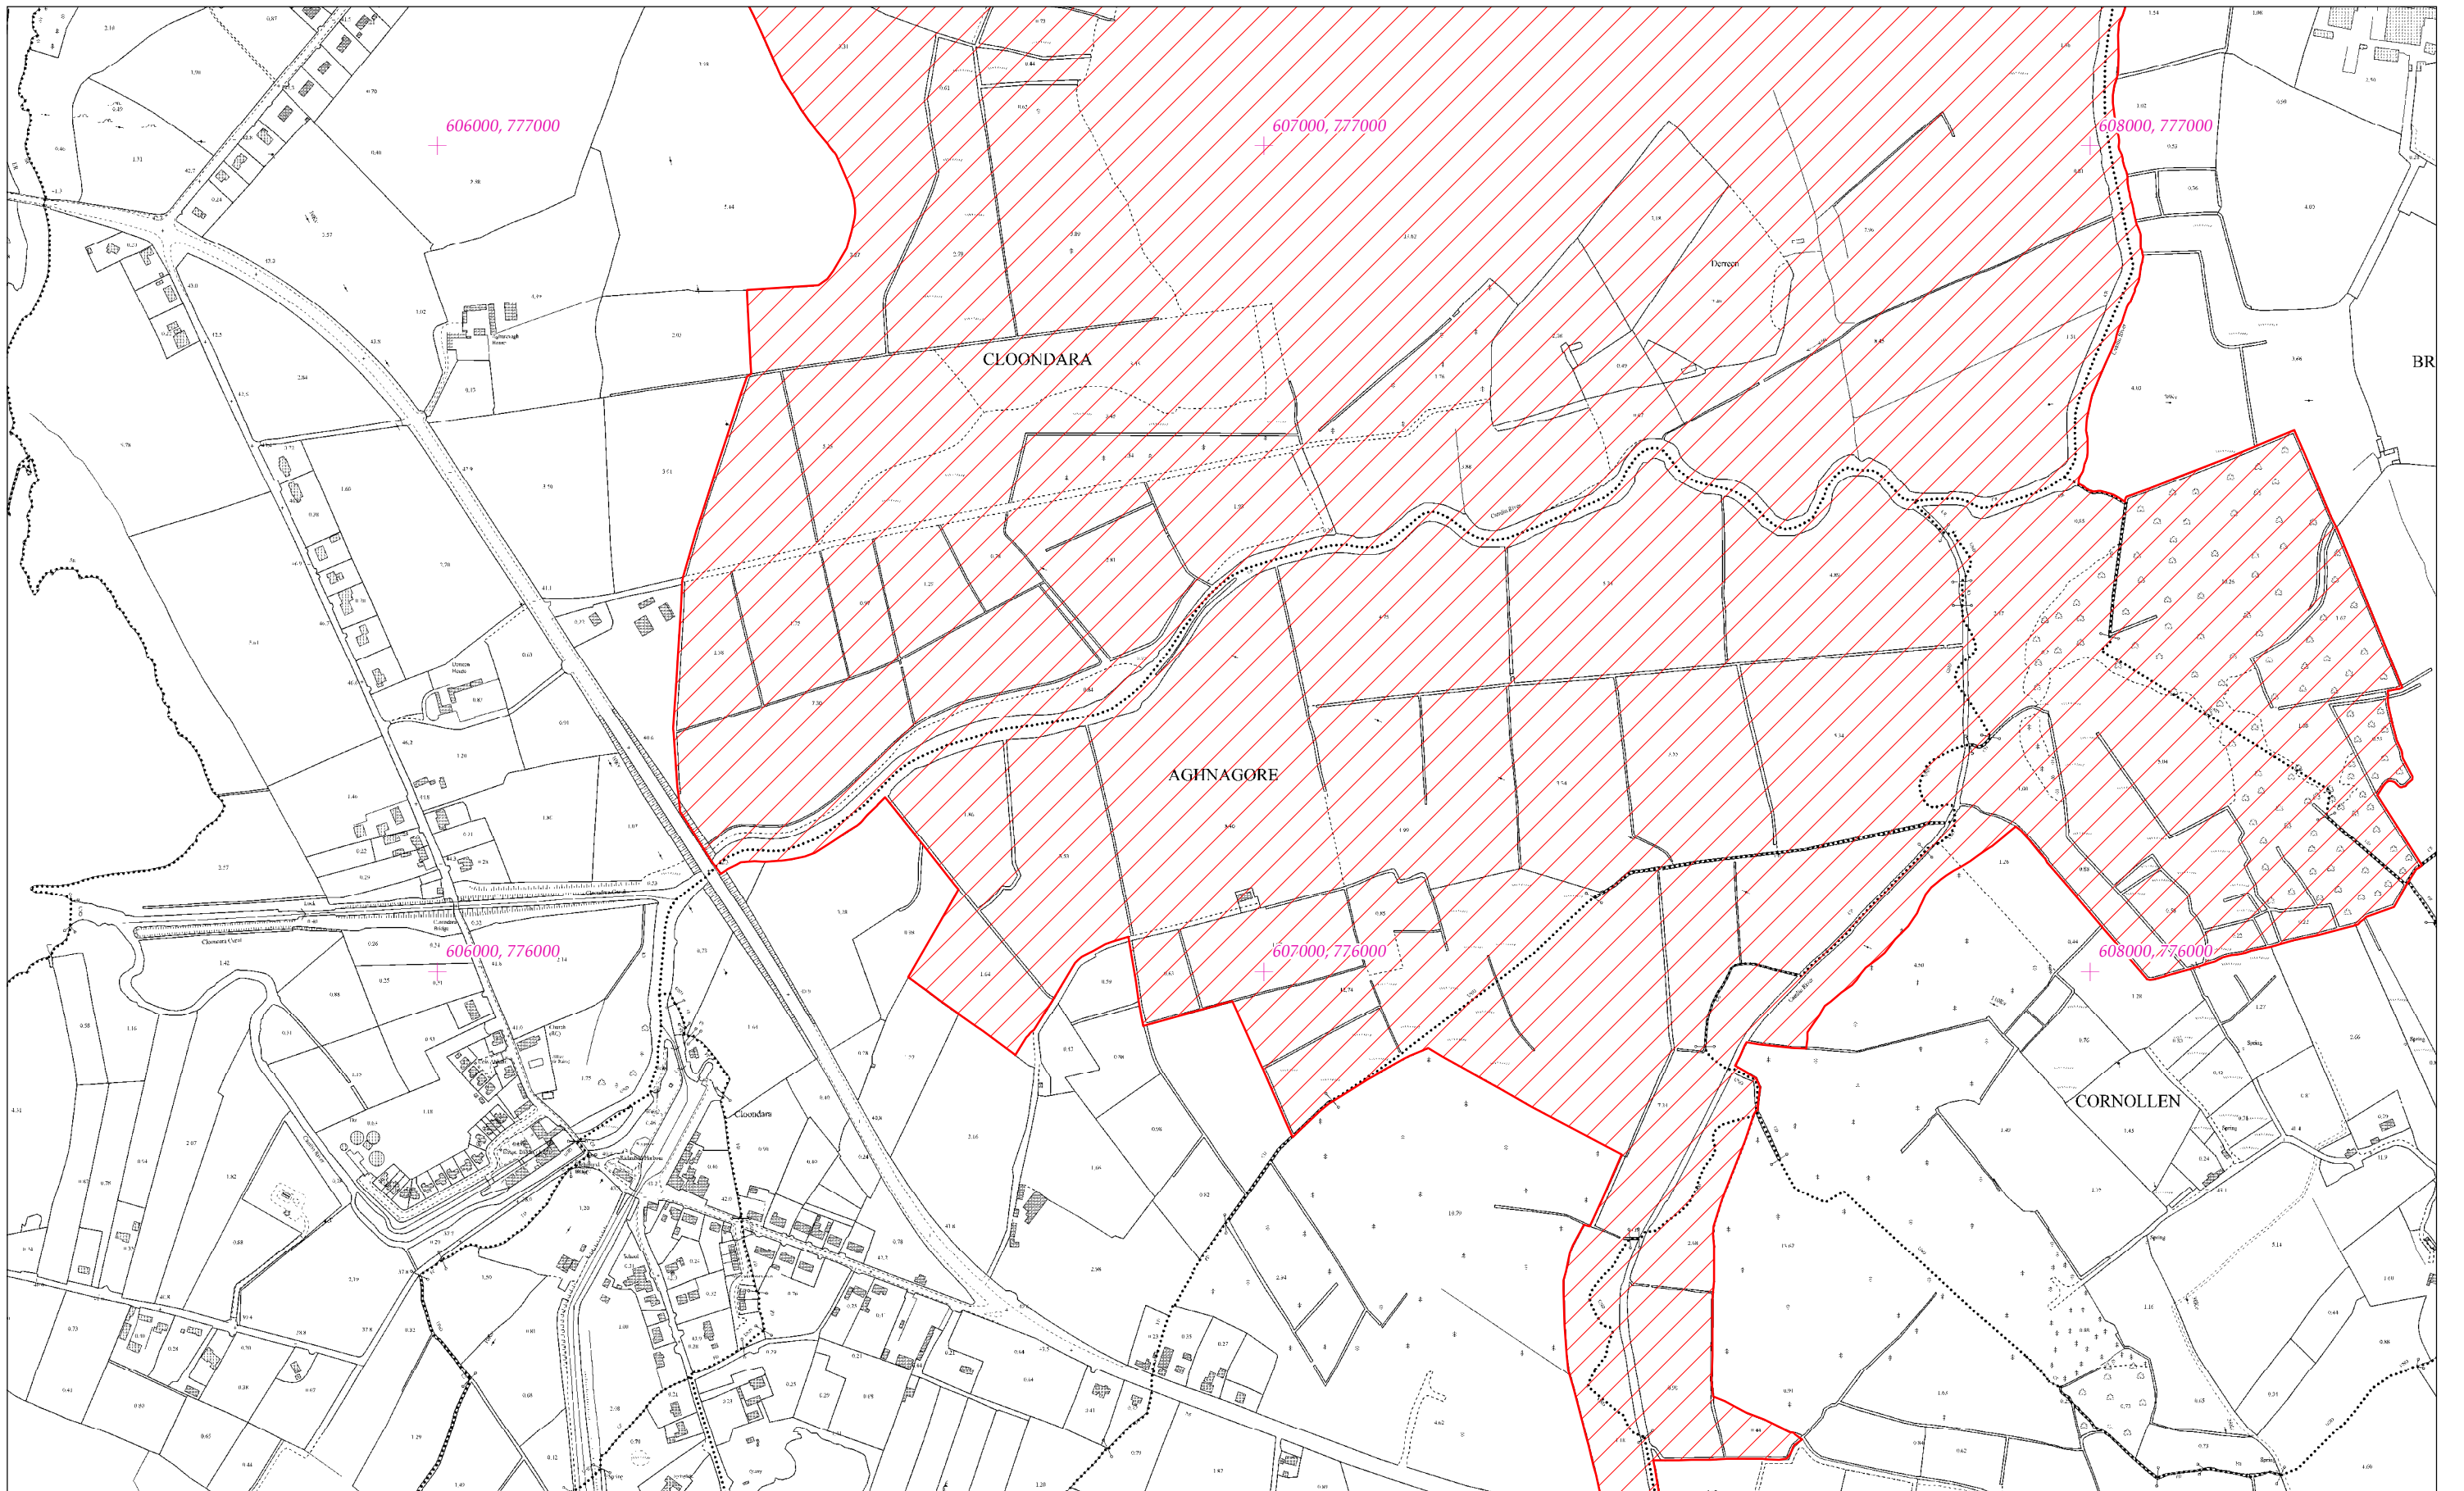

LCS Choimpléacs Loch Foirbis  
Lough Forbes Complex SAC  
1:5000 O.S. TILE 2230c 9 of 12

Scála / Scale 1:7,500

SITE CODE  
001818

Leagan / Version: 3.01

Arna chlóa an / Printed on: 07/09/2017

Rialachán 4(1)(b) / Regulation 4(1)(b)