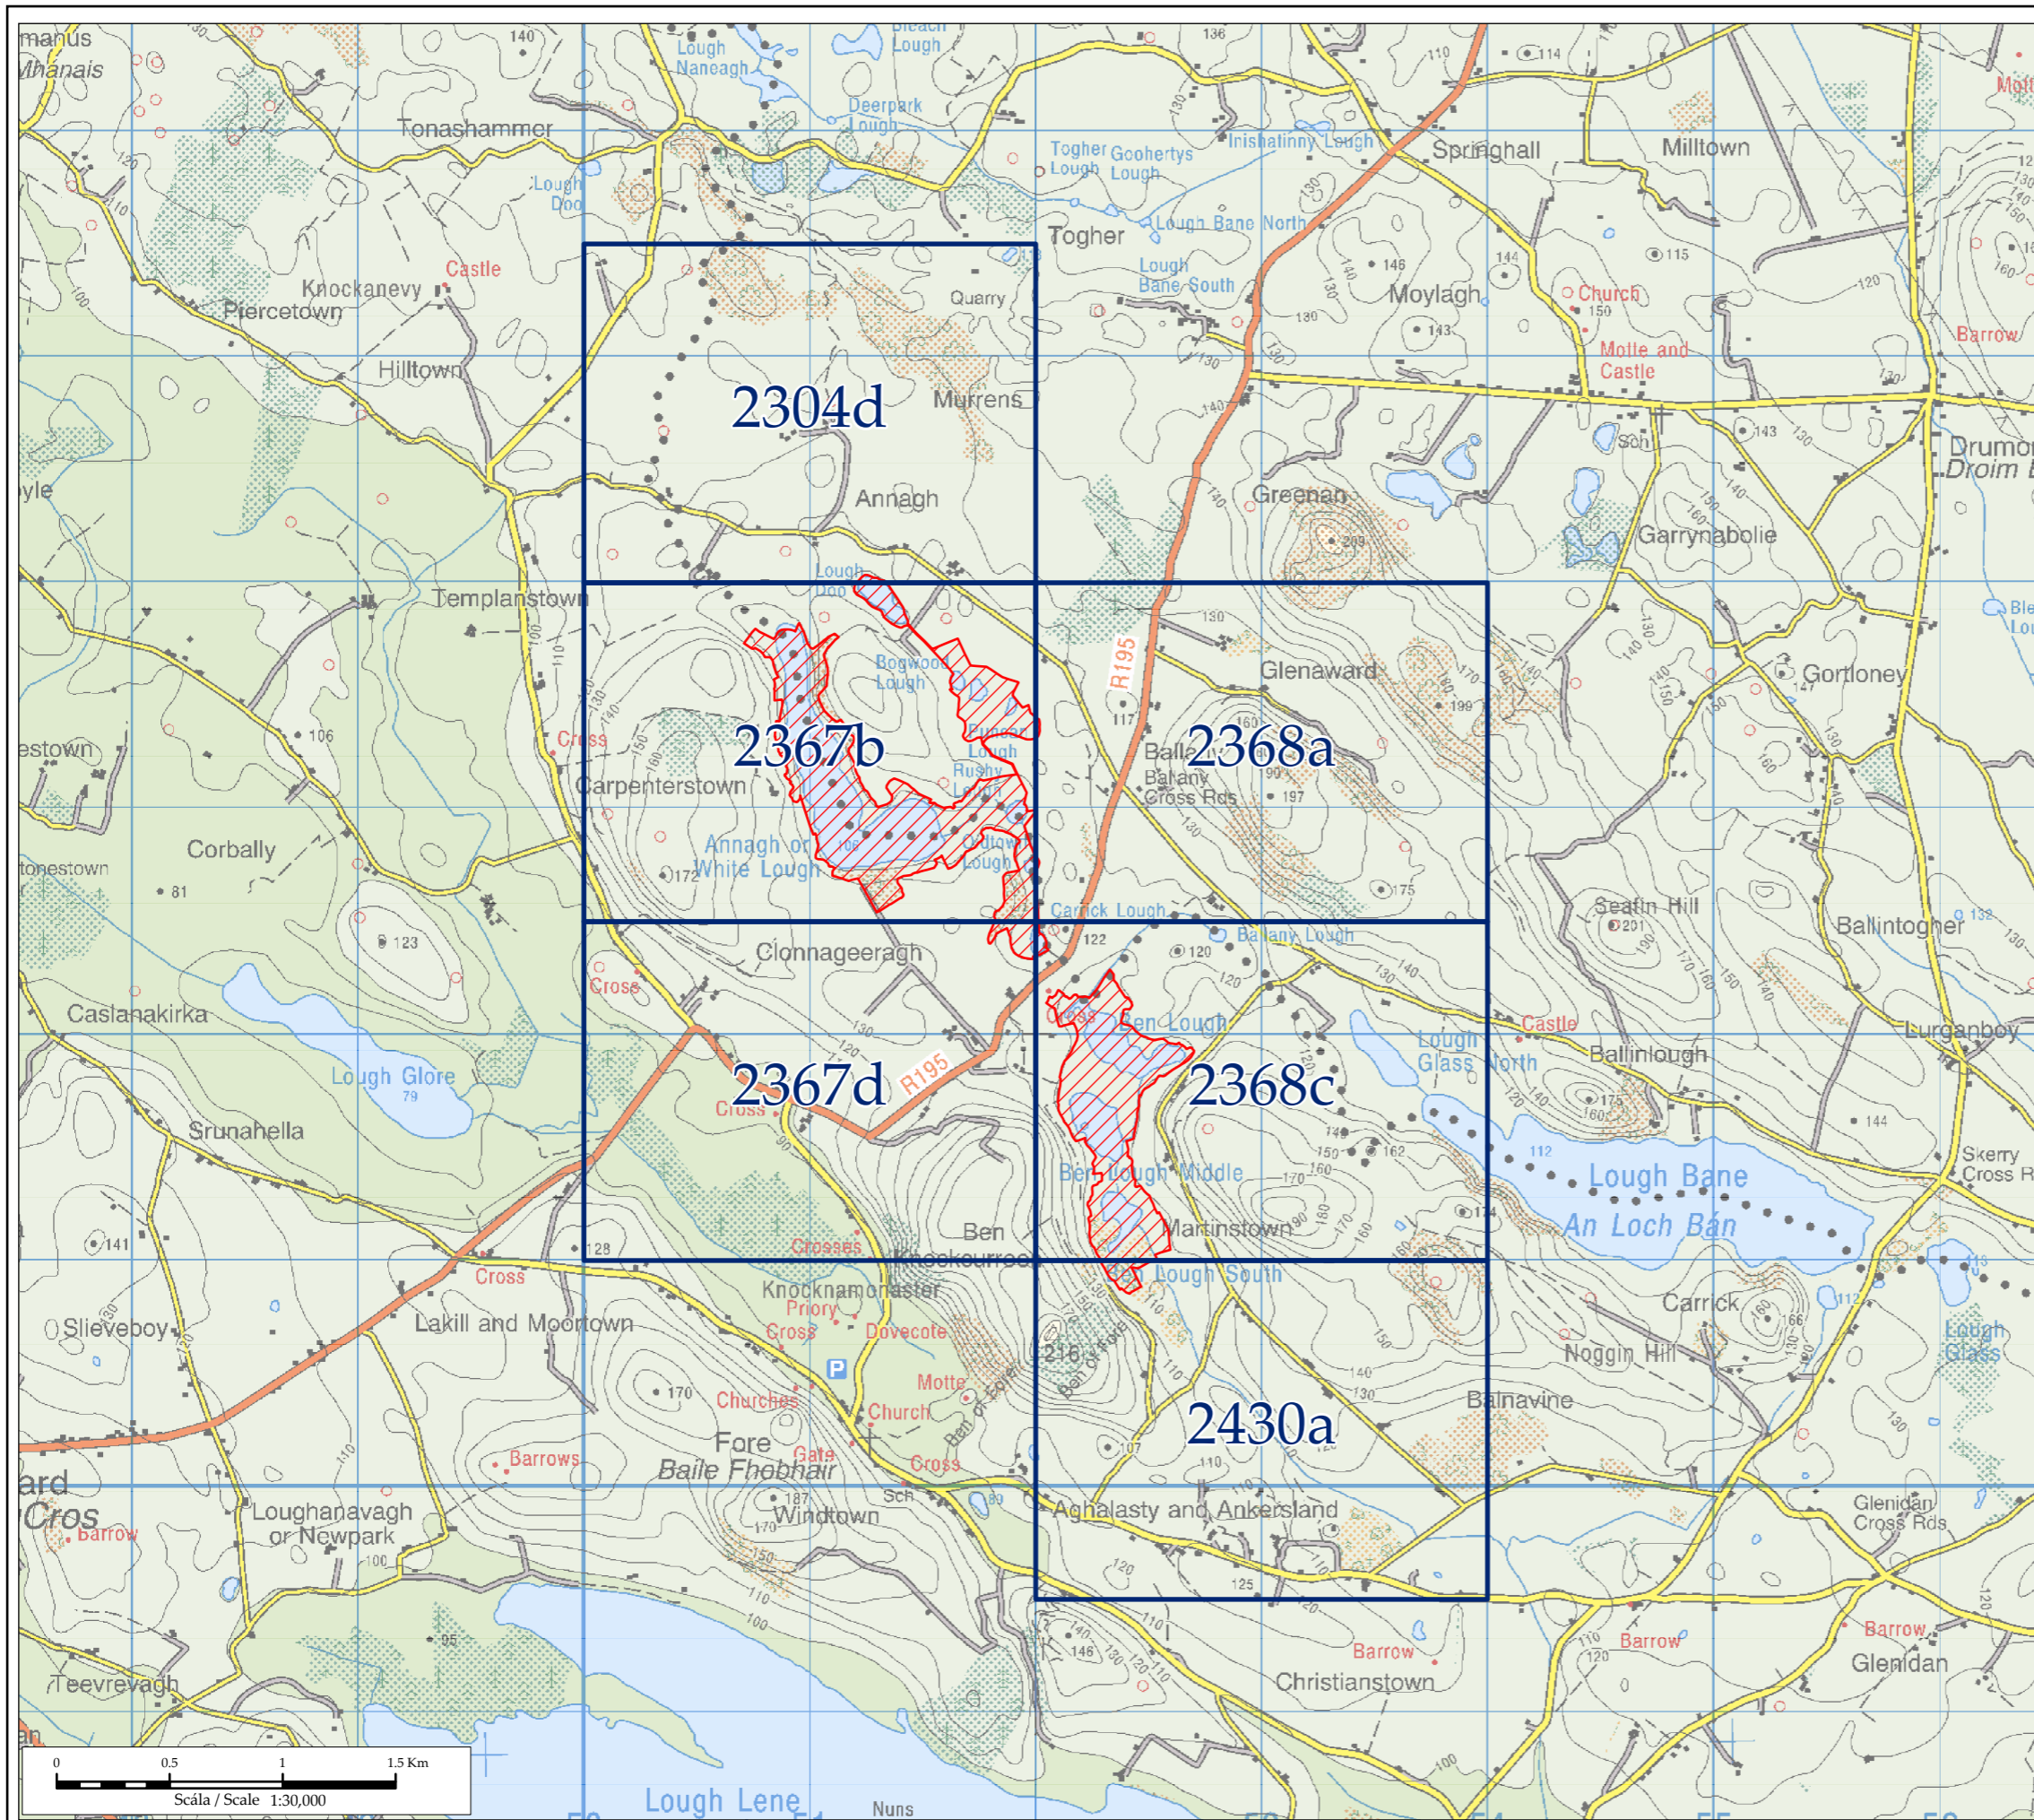

Sceideal 1 / Schedule 1

LIMISTÉAR FAOI CHAOMHNÚ SPEISIALTA SPECIAL AREA OF CONSERVATION

-  Limistéar faoi Chaomhnú Speisialta
Special Area of Conservation
-  Rialachán 4(1)(b) Innéacs Mapa Mionsonraithe
Regulation 4(1)(b) Detail Map Index

LCS Loch Bán an Eanaigh,
Lochanna na Binne agus an Locha Dhuibh
White Lough, Ben Loughs and Lough Doo SAC
001810
Achar / Area 111.12ha

Co. na Mí agus Co. na hIarmhí
Co. Meath and Co. Westmeath

Suirbhéireacht Ordnáis Éireann Ceadúnas Uimhir OSI-NMA-014 © OSI / Rialtas na hÉireann
Ordnance Survey Ireland Licence No. OSI-NMA-014 © Ordnance Survey Ireland / Government of Ireland
Córas Comhordanáidí: Trasteilgean Mercator na hÉireann / Co-ordinate System: Irish Transverse Mercator

LCS Loch Bán an Eanaigh,
Lochanna na Binne agus an Locha Dhuibh
White Lough, Ben Loughs and Lough Doo SAC
1:5000 O.S. TILE2430a 6 of 6

SITE CODE
001810

Leagan / Version: 3.02

Arna chló an / Printed on: 20/07/2021