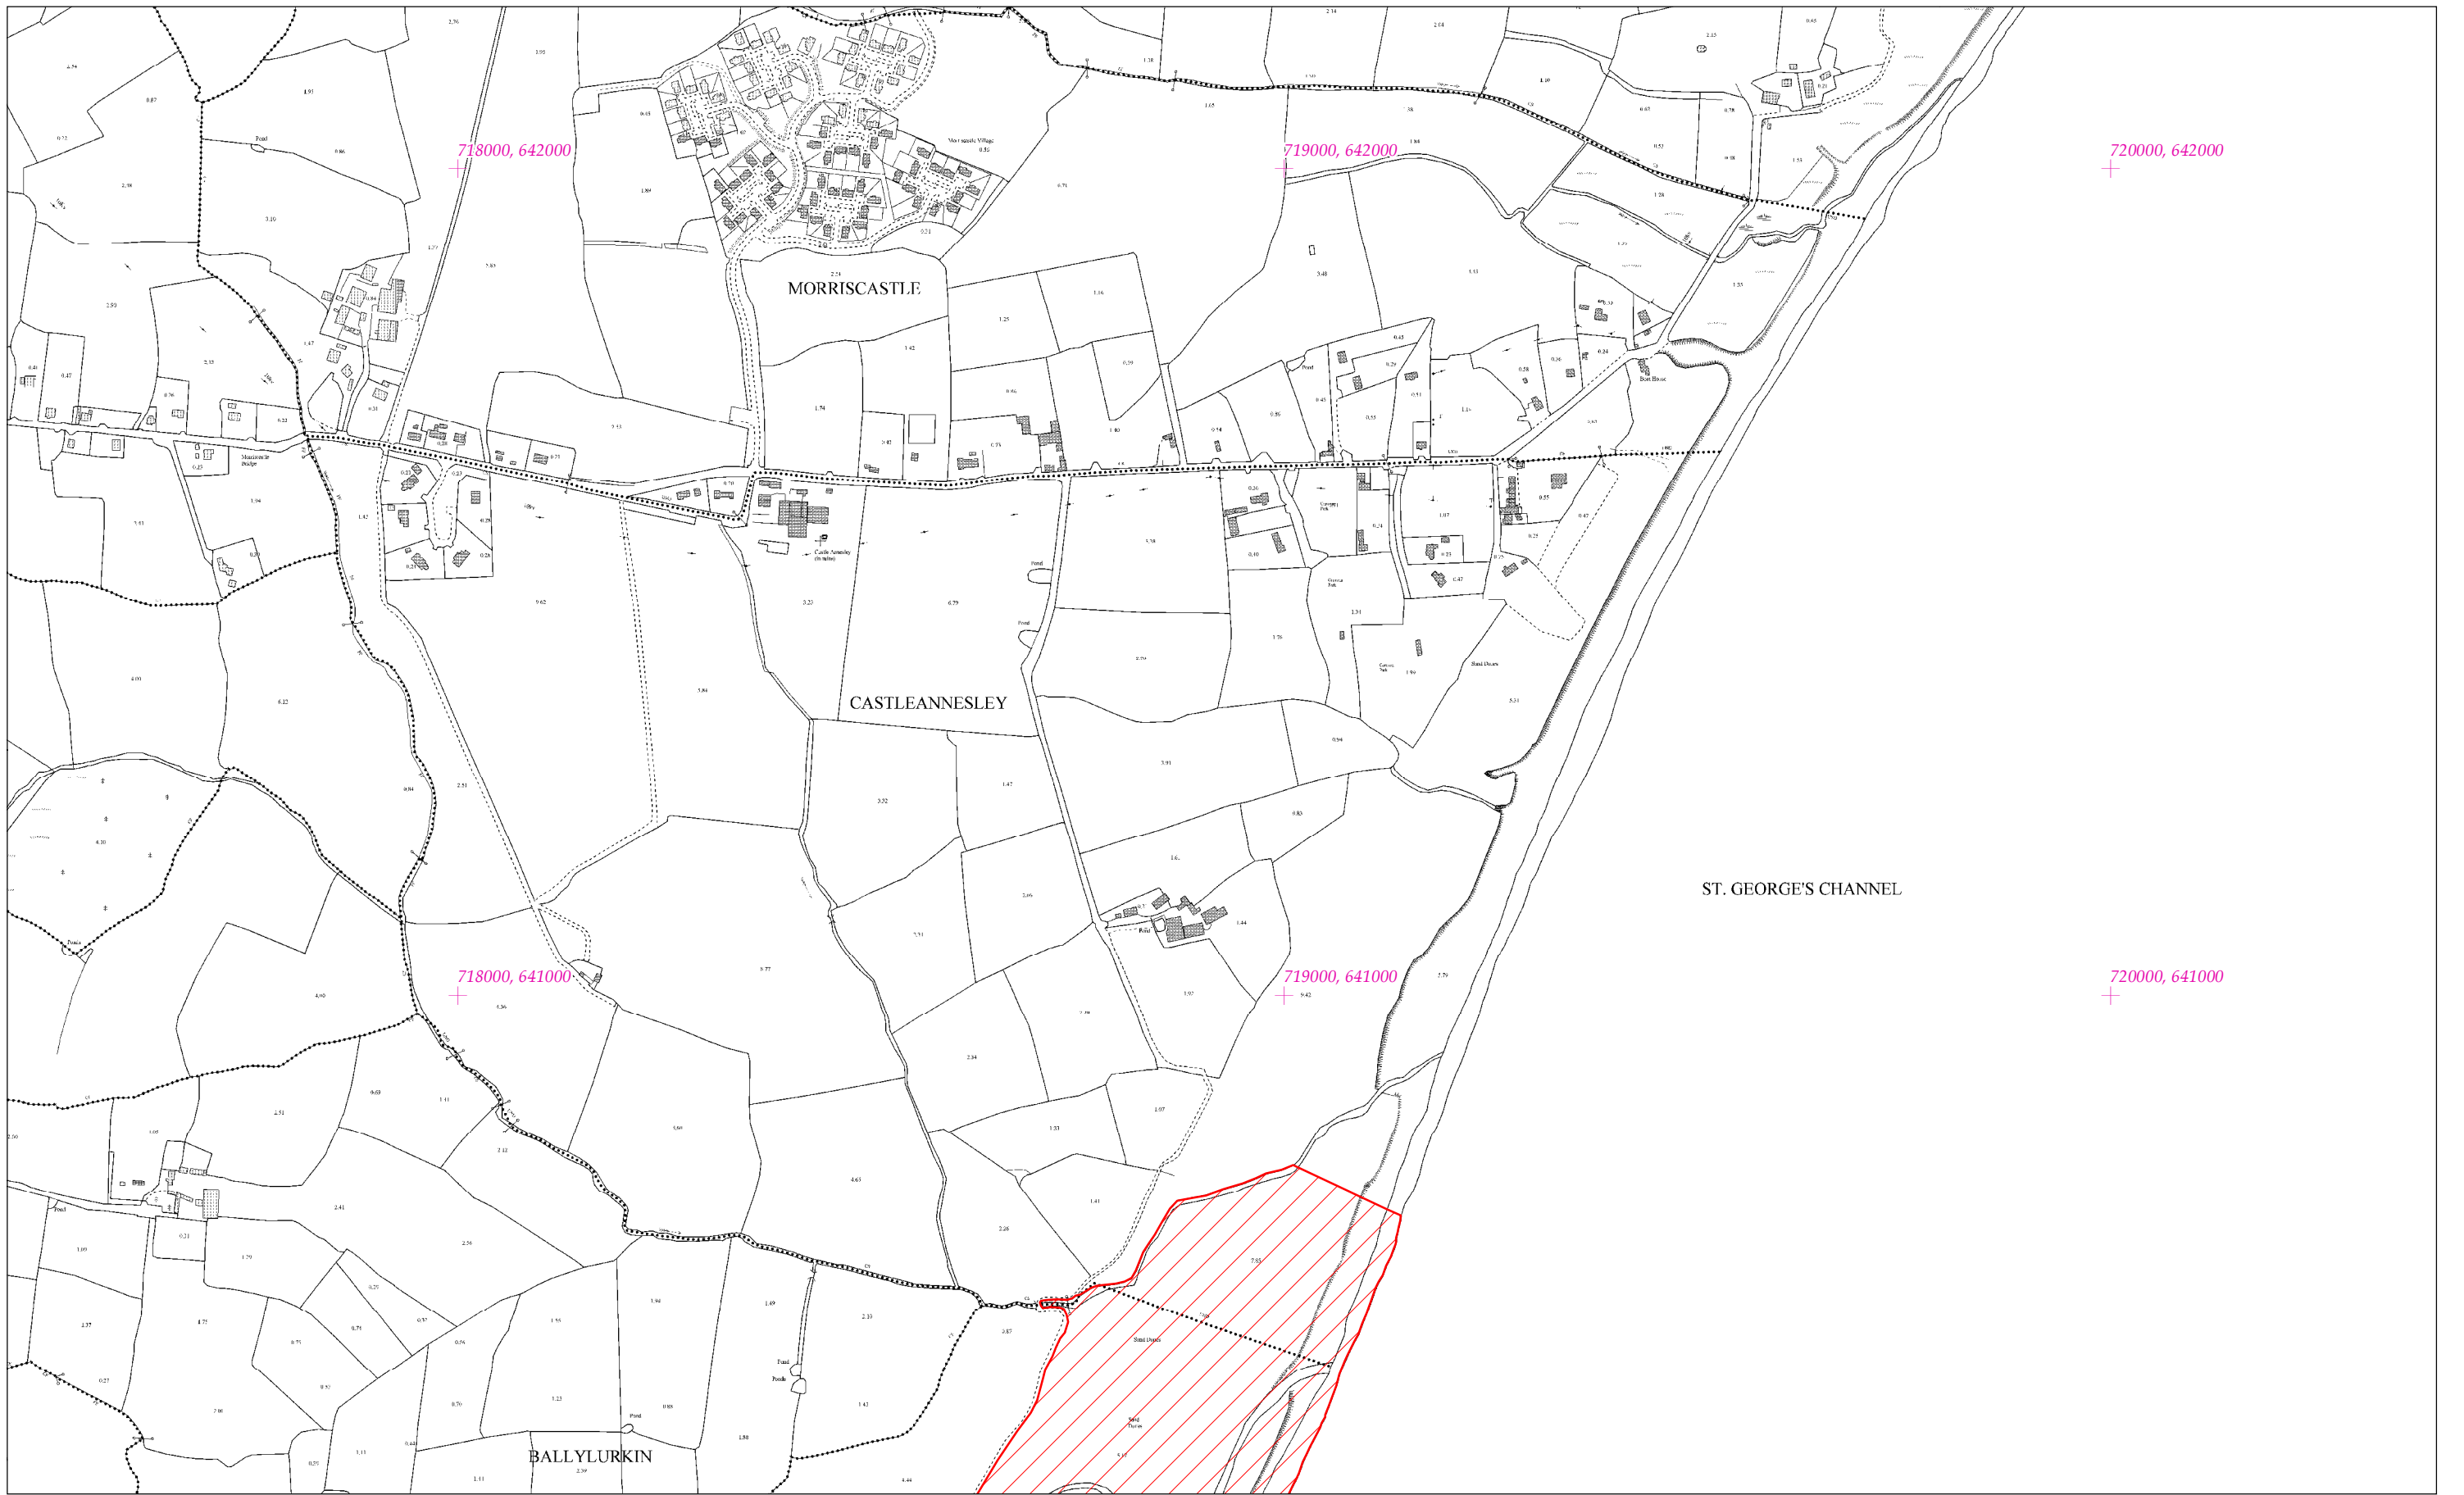

Rialachán 4(1)(b) / Regulation 4(1)(b)

Leathanach 1 de 6 (Co. Loch Garman)
Page 1 of 6 (Co. Wexford)

LIMISTÉAR FAOI CHAOMHNÚ SPEISIALTA
SPECIAL AREA OF CONSERVATION

Suirbhéireacht Ordanáis Éireann Ceadúnas Uimhir EN 0059216 © OSI / Rialtas na hÉireann
Ordnance Survey Ireland Licence No. EN 0059216 © Ordnance Survey Ireland / Government of Ireland
Córas Comhordanáidí: Trasteilgean Mercator na hÉireann / Co-ordinate System: Irish Transverse Mercator

Kilmuckridge-Tinnaberna Sandhills SAC
LCS Chill Mhucraise-Mhéilte Thigh na Bearna
1:5000 O.S. TILE 5088b 1 of 6

Scála / Scale 1:7,500

SITE CODE
001741

Leagan / Version: 3.01

Arna chló an / Printed on: 26/11/2018