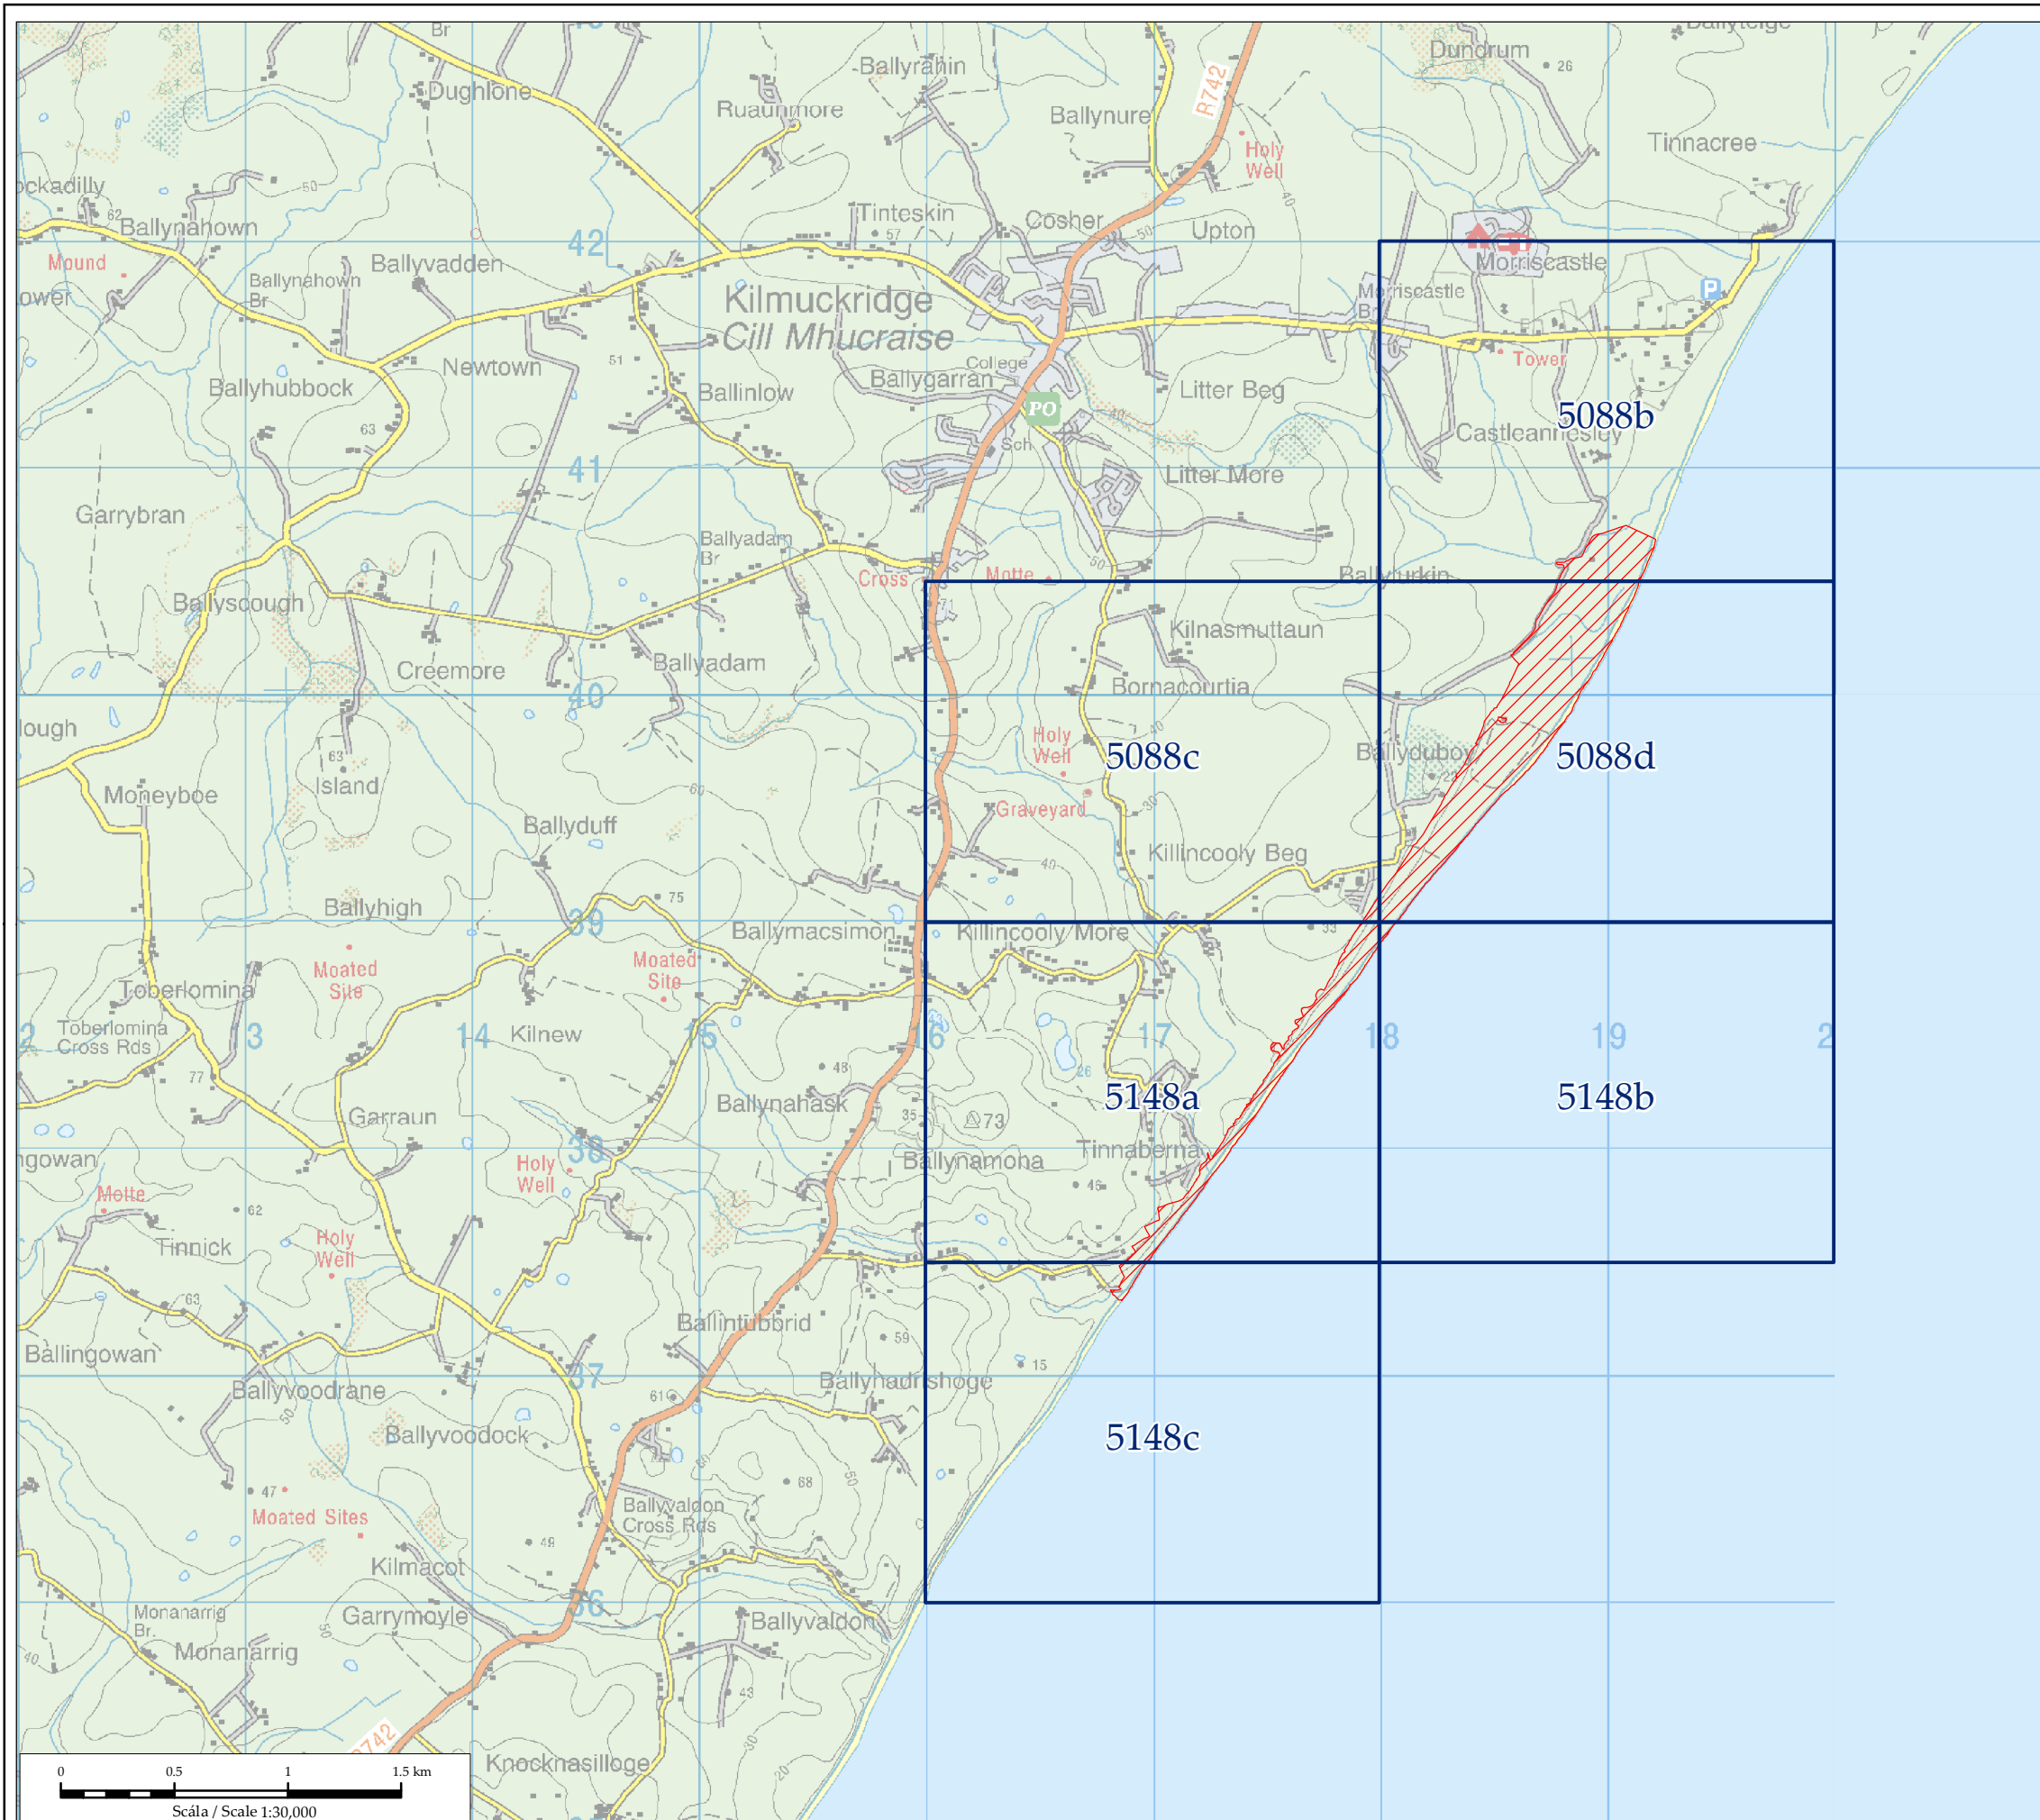

Sceideal 1 / Schedule 1

LIMISTÉAR FAOI CHAOMHNÚ SPEISIALTA SPECIAL AREA OF CONSERVATION

- Limistéar faoi Chaomhnú Speisialta
  Special Area of Conservation
- Rialachán 4(1)(b) Innéacs Mapa Mionsonraithe
  Regulation 4(1)(b) Detail Map Index

LCS Chill Mhucraise-Mhéilte
Thigh na Bearna
Kilmuckridge-Tinnaberna Sandhills SAC
001741
Achar / Area 64.56 ha

Co. Loch Garman
Co. Wexford

Suirbhéireacht Ordánais Éireann Ceadúnas Uimhir EN 0059216 © OSi / Rialtas na hÉireann
Ordnance Survey Ireland Licence No. EN 0059216 © Ordnance Survey Ireland / Government of Ireland
Córas Comhordanáidí: Trasteilgean Mercator na hÉireann / Co-ordinate System: Irish Transverse Mercator

Leagan / Version: 3.01

Arna chlón an / Printed on: 26/11/2018