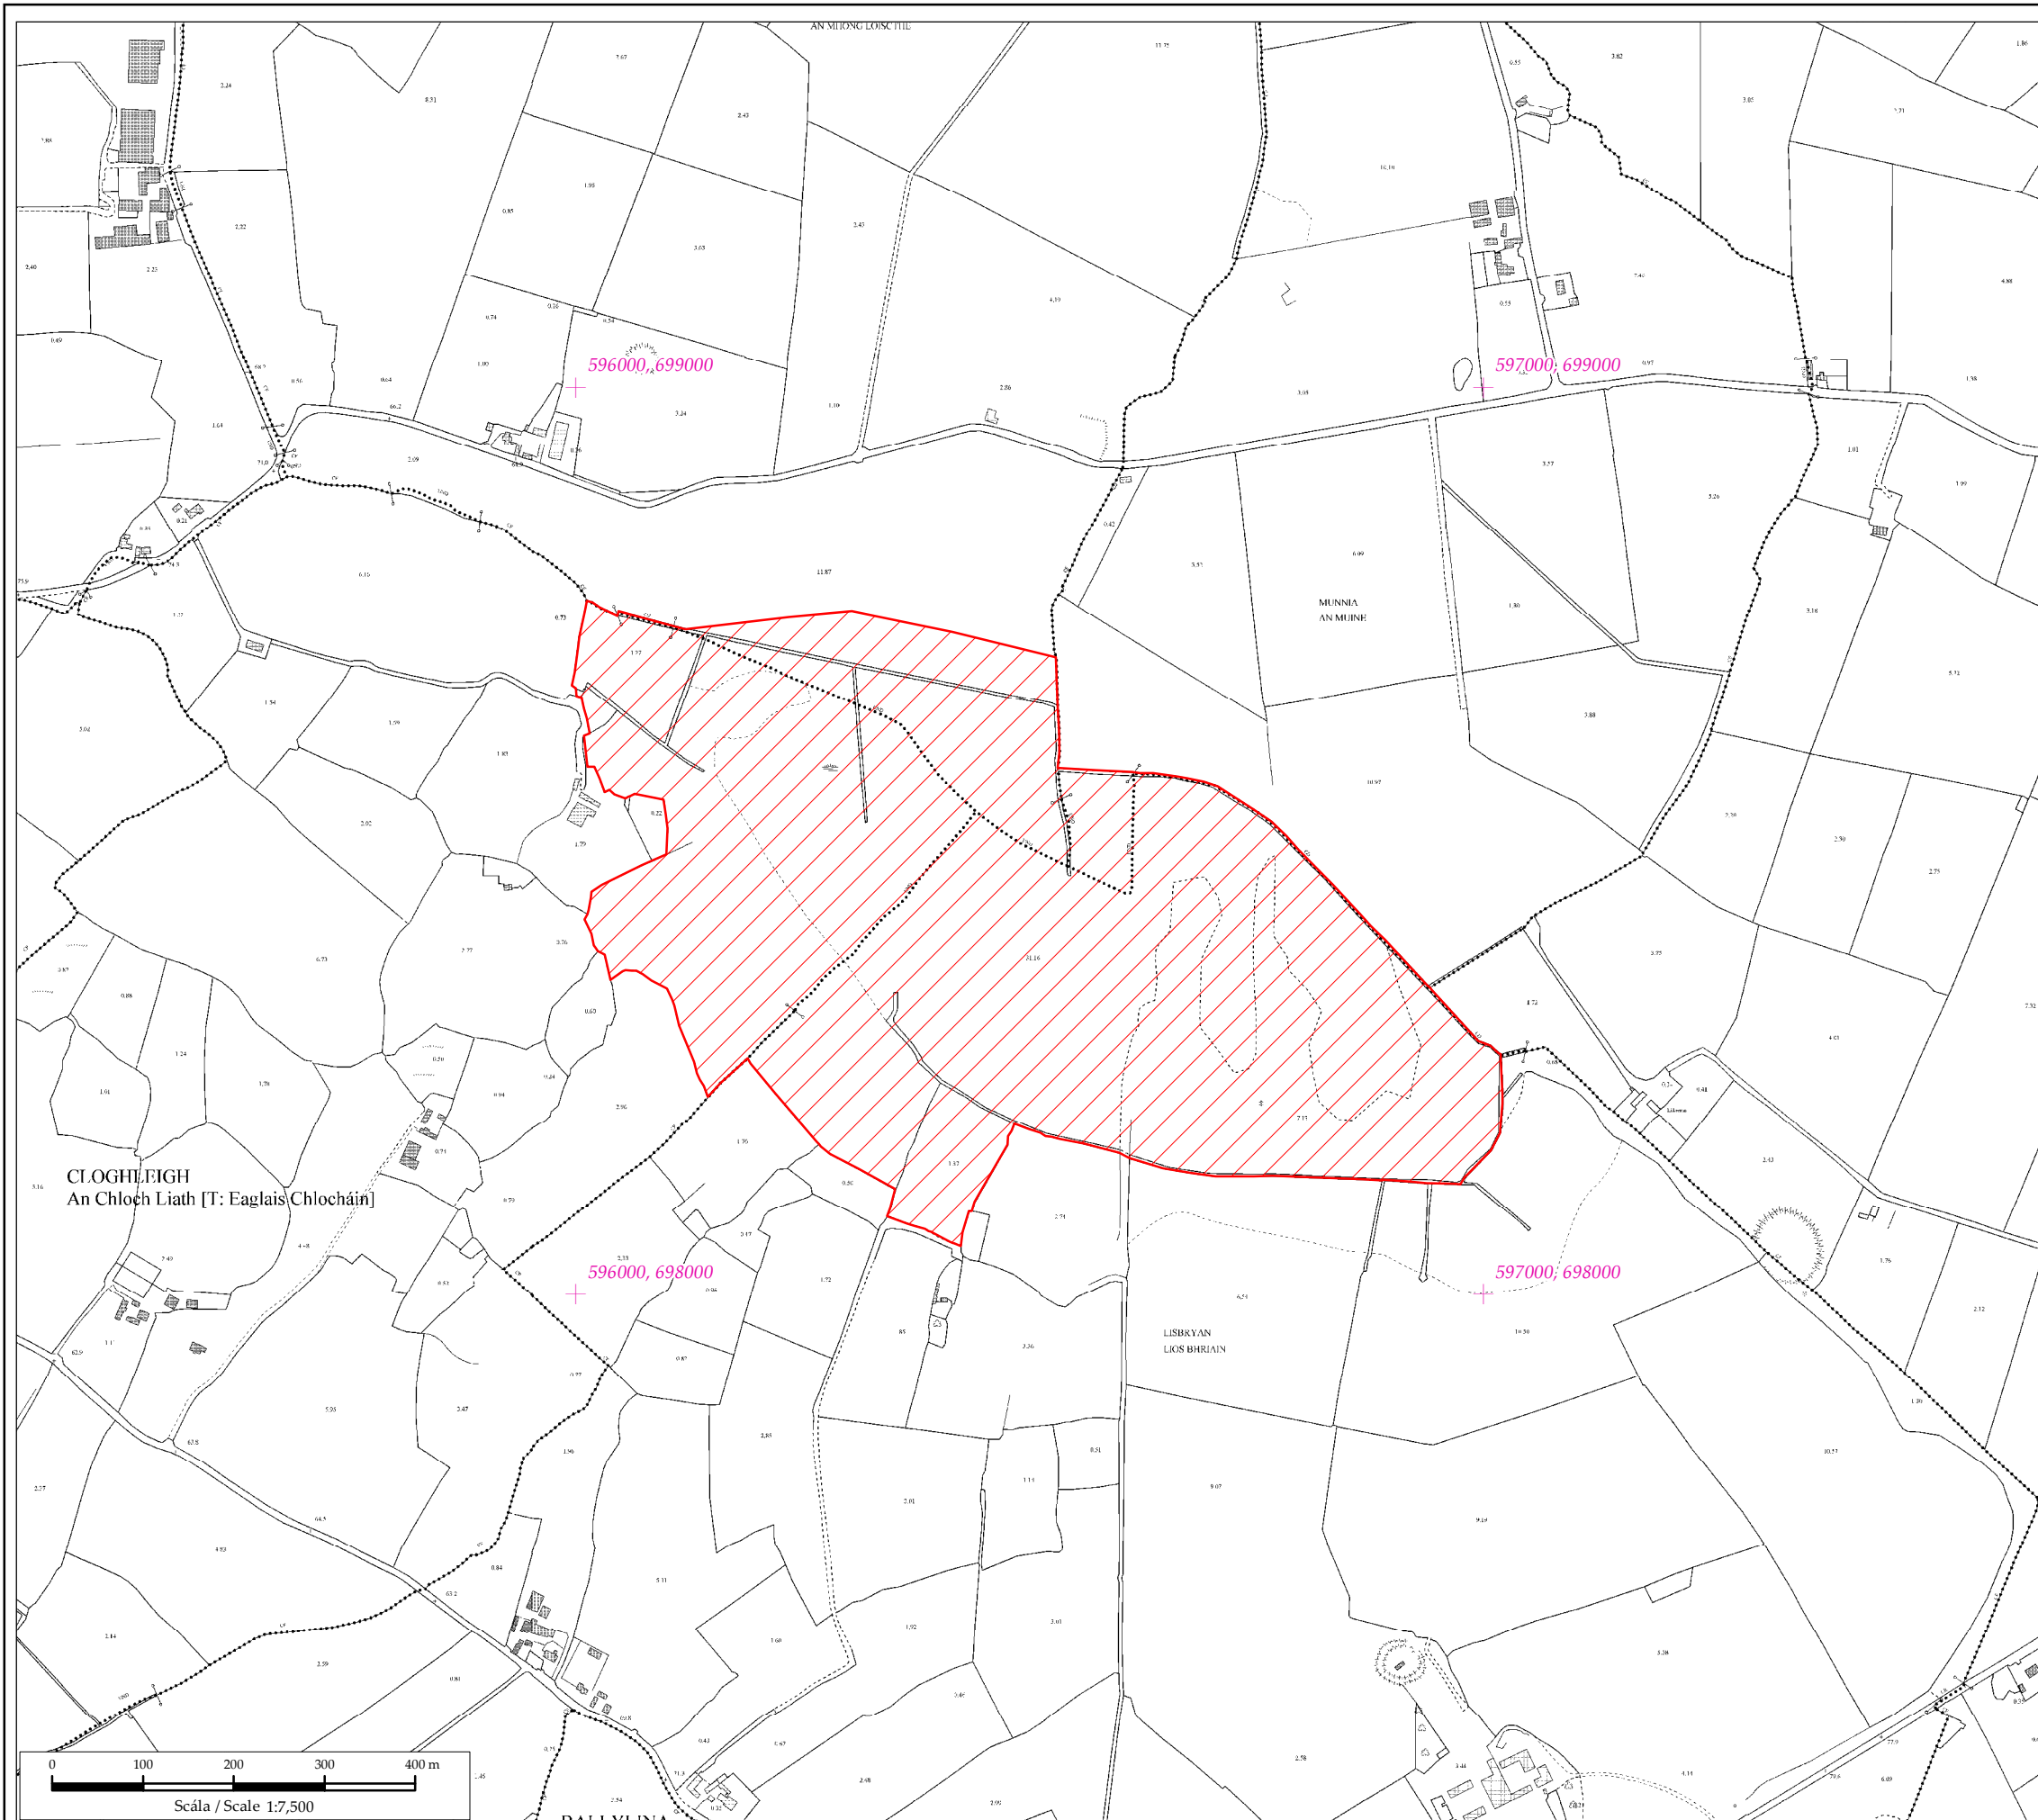

Suirbhéireacht Ordánais Éireann Ceadúnas Uimhir EN 0059216 © OSí / Rialtas na hÉireann
Ordnance Survey Ireland Licence No. EN 0059216 © Ordnance Survey Ireland / Government of Ireland
Córas Comhordanáidí: Trasteilgean Mercator na hÉireann / Co-ordinate System: Irish Transverse Mercator

Leagan / Version: 3.00

Arna chlón an / Printed on: 18/05/2016