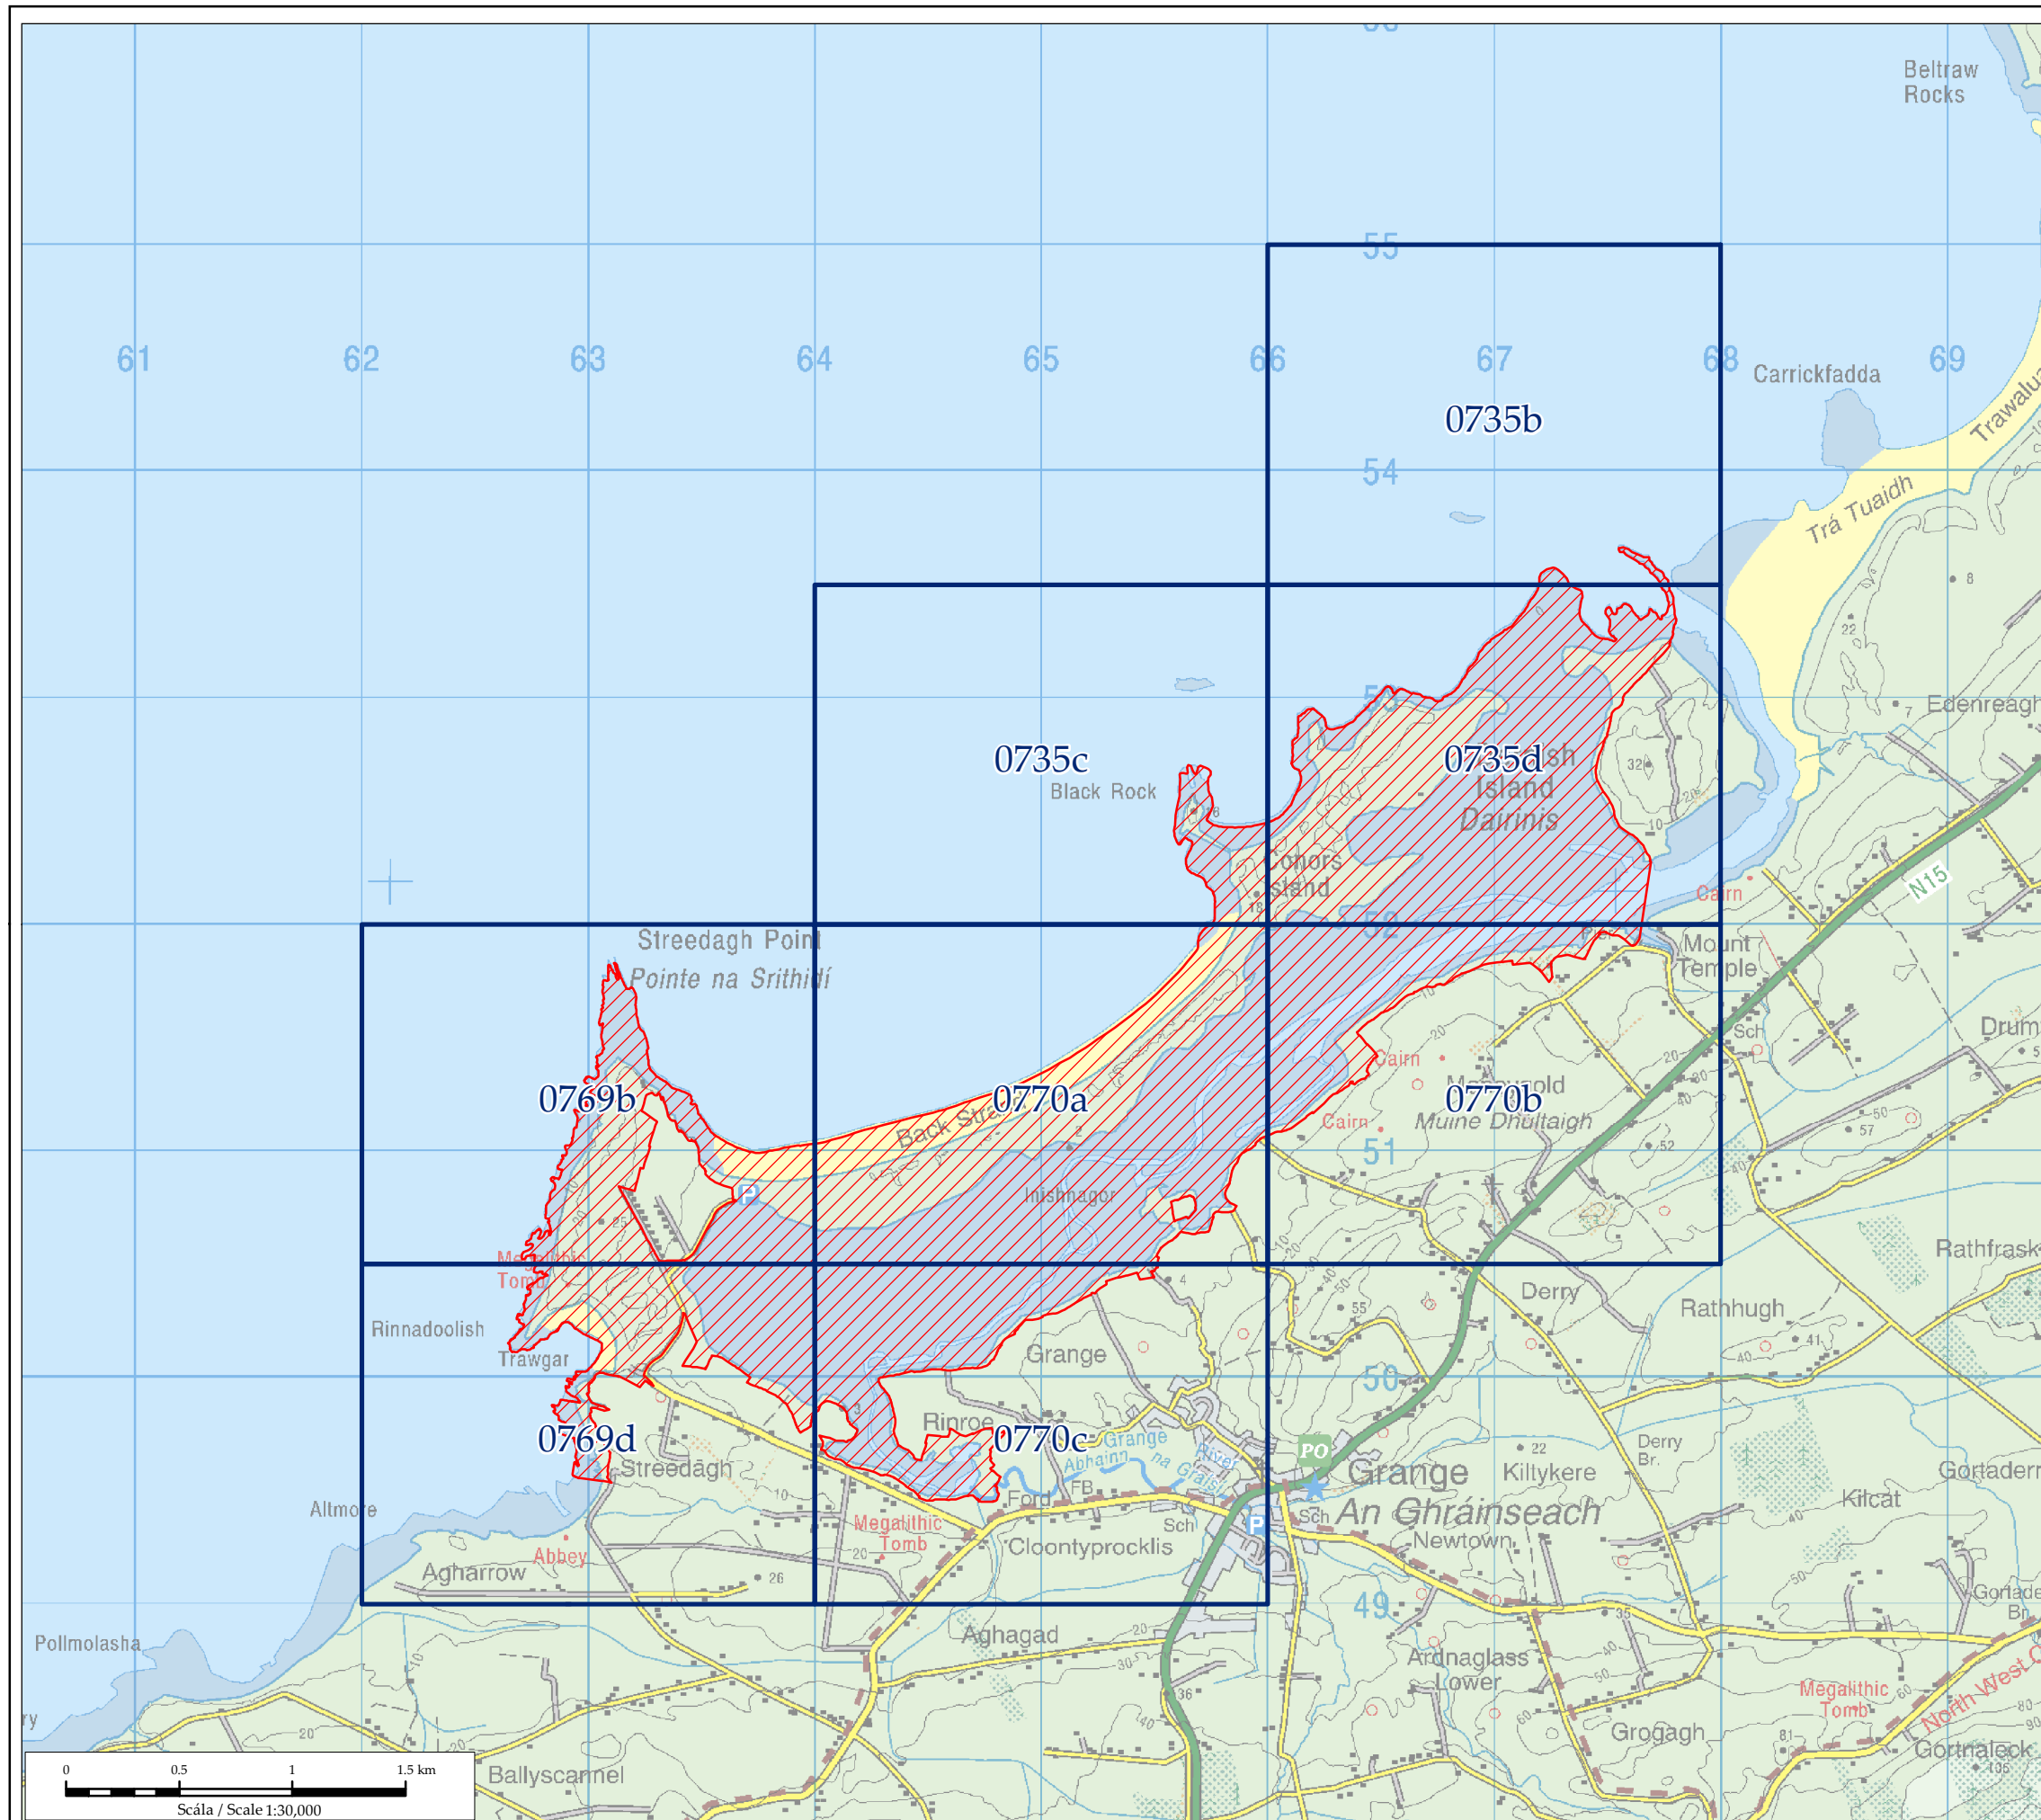

Sceideal 1 / Schedule 1

LIMISTÉAR FAOI CHAOMHNÚ SPEISIALTA SPECIAL AREA OF CONSERVATION

- Limistéar faoi Chaomhnú Speisialta
  Special Area of Conservation
- Rialachán 4(1)(b) Innéacs Mapa Mionsonraithe
  Regulation 4(1)(b) Detail Map Index

LCS Dhumhcha Phointe na Srithidí Streedagh Point Dunes SAC

001680

Achar / Area 632.83 ha

Co. Shligigh / Co. Sligo

Suirbhéireacht Ordanáis Éireann Ceadúnas Uimhir EN 0059216 © OSí / Rialtas na hÉireann
Ordnance Survey Ireland Licence No. EN 0059216 © Ordnance Survey Ireland / Government of Ireland
Córas Comhordanáidí: Trasteilgean Mercator na hÉireann / Co-ordinate System: Irish Transverse Mercator

Leagan / Version: 3.02

Arna chlóg an / Printed on: 11/12/2017