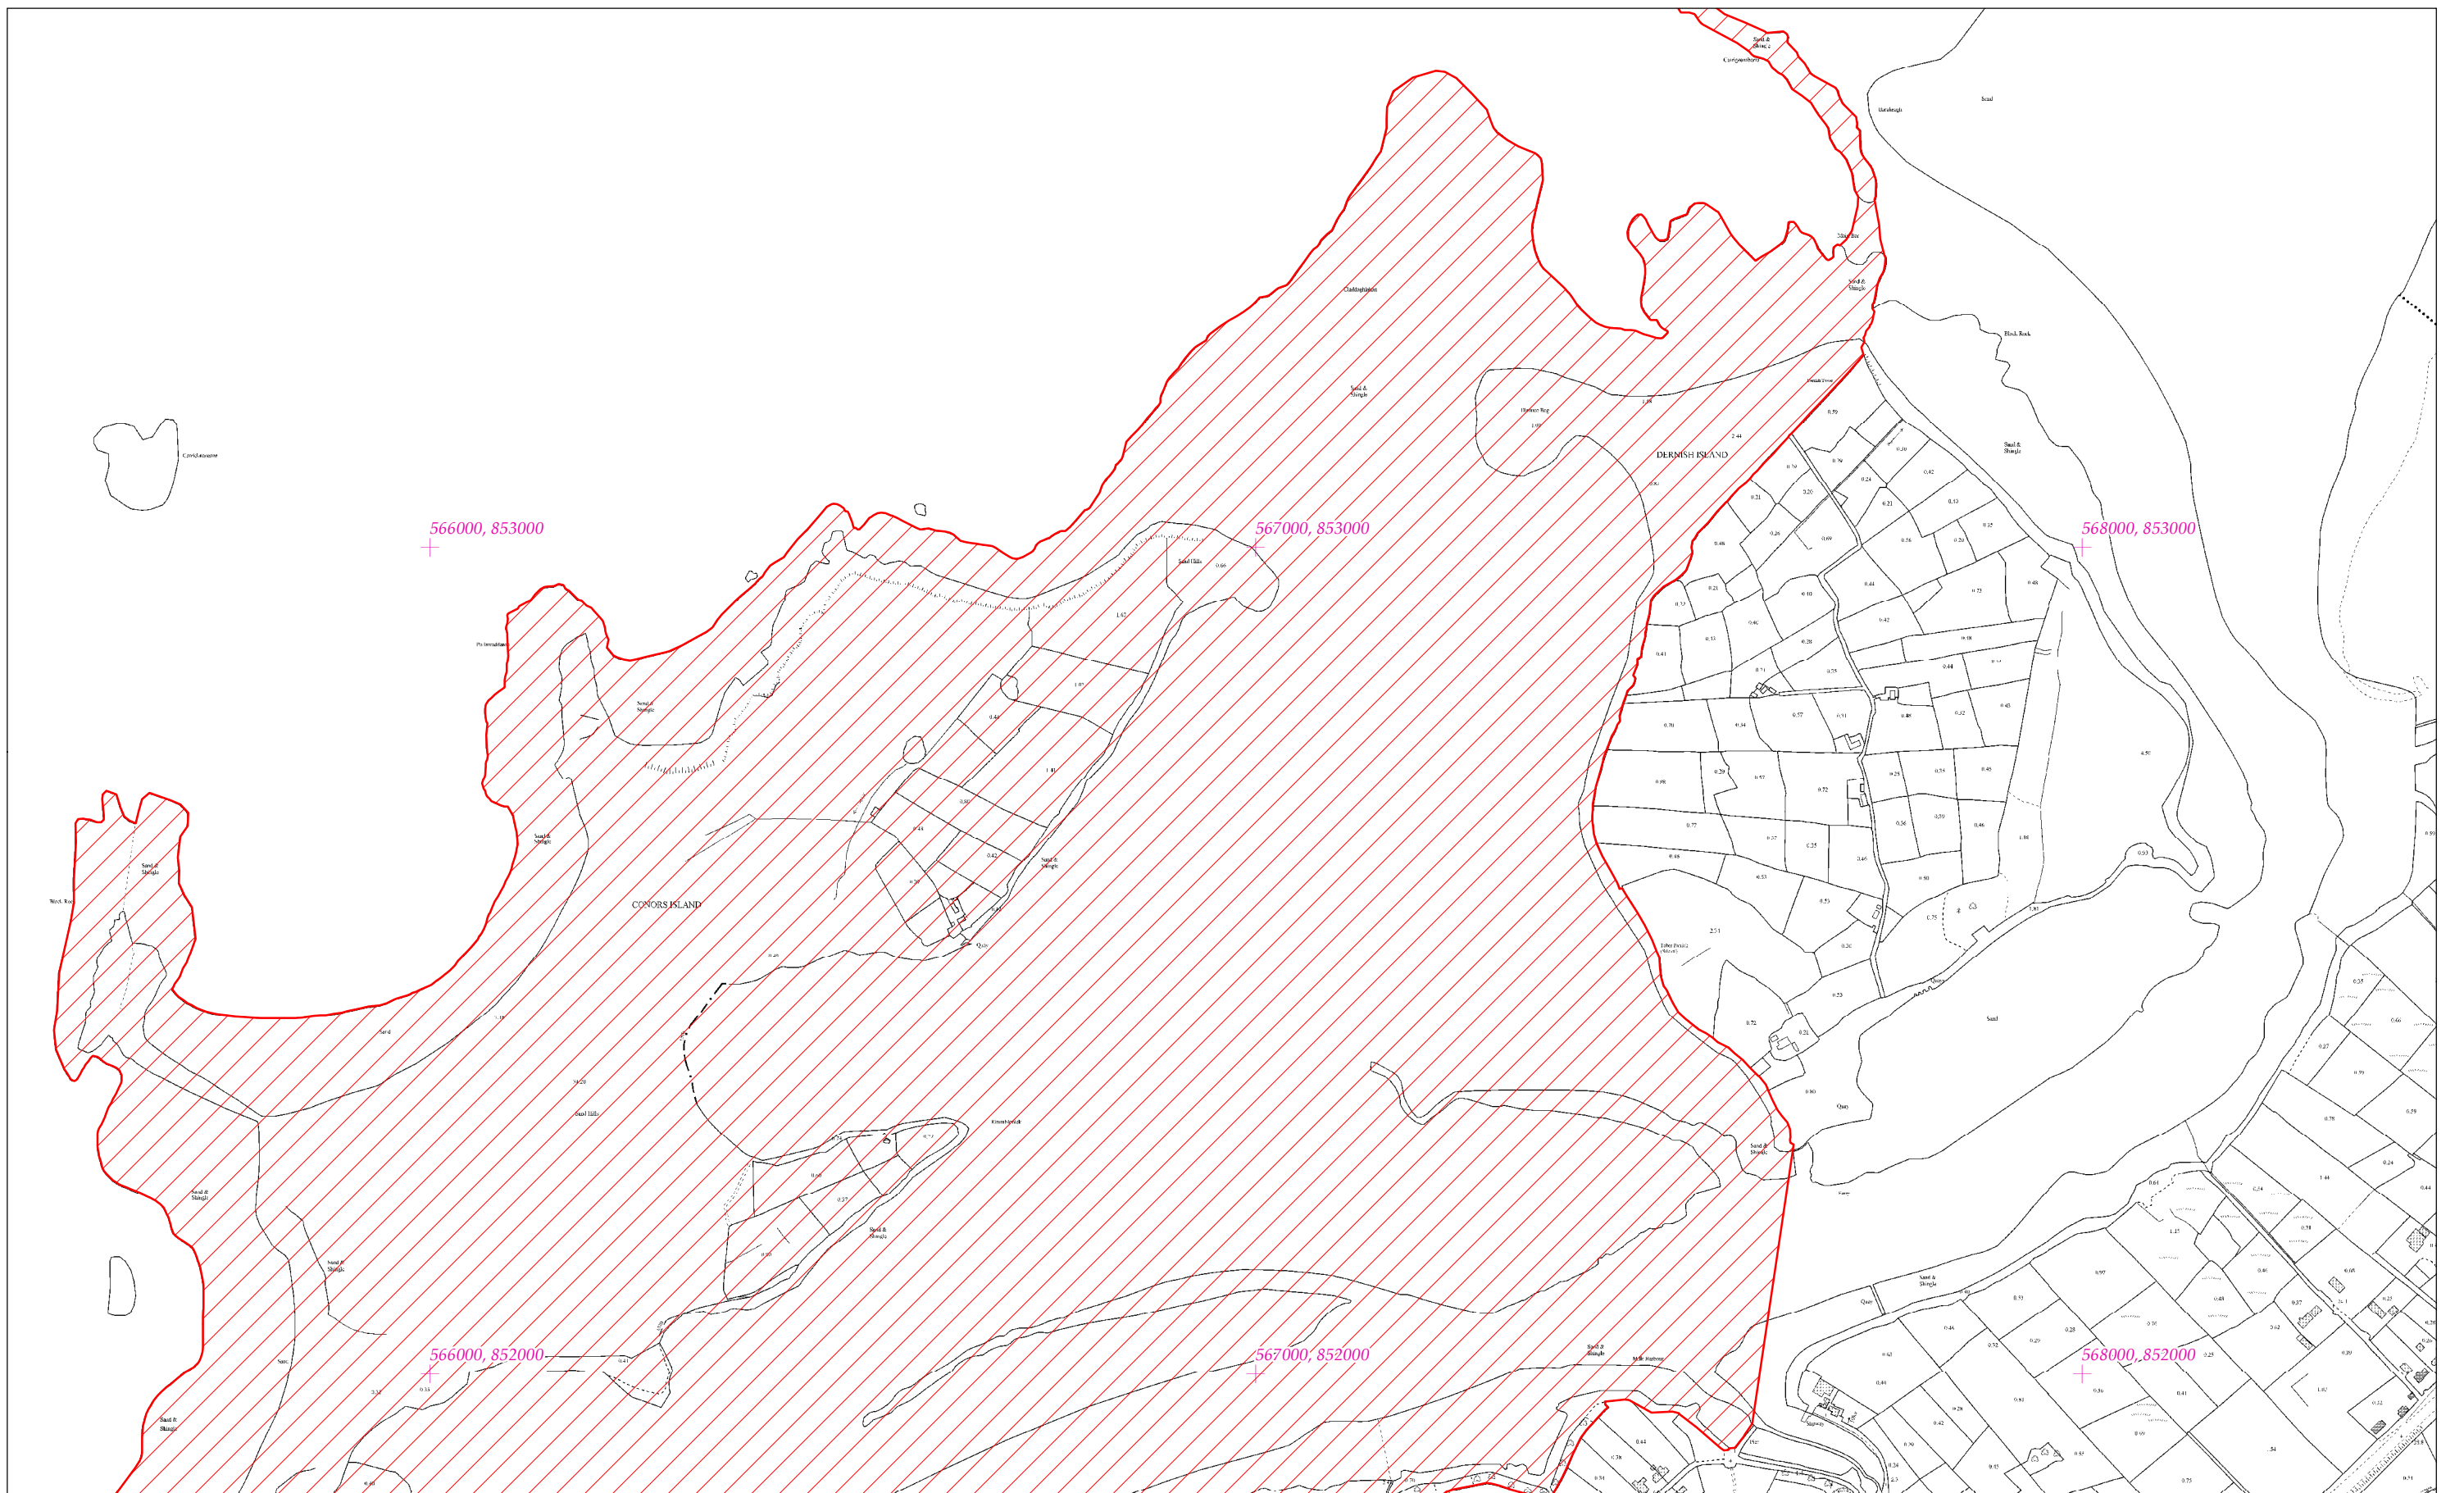

Rialachán 4(1)(b) / Regulation 4(1)(b)

Leathanach 3 de 8 (Co. Shligigh)
Page 3 of 8 (Co. Sligo)

LIMISTÉAR FAOI CHAOMHNÚ SPEISIALTA
SPECIAL AREA OF CONSERVATION

Suirbhéireacht Ordanáis Éireann Ceadúnas Uimhir EN 0059216 © OSI / Rialtas na hÉireann
Ordnance Survey Ireland Licence No. EN 0059216 © Ordnance Survey Ireland / Government of Ireland
Córas Comhordanáidí: Trasteilgean Mercator na hÉireann / Co-ordinate System: Irish Transverse Mercator

LCS Dhumhcha Phointe na Sritidí
Streedagh Point Dunes SAC
1:5000 O.S. TILE 0735d 3 of 8

0 0.5 km

Scála / Scale 1:7,500

SITE CODE
001680

Leagan / Version: 3.02

Arna chlón an / Printed on: 11/12/2017