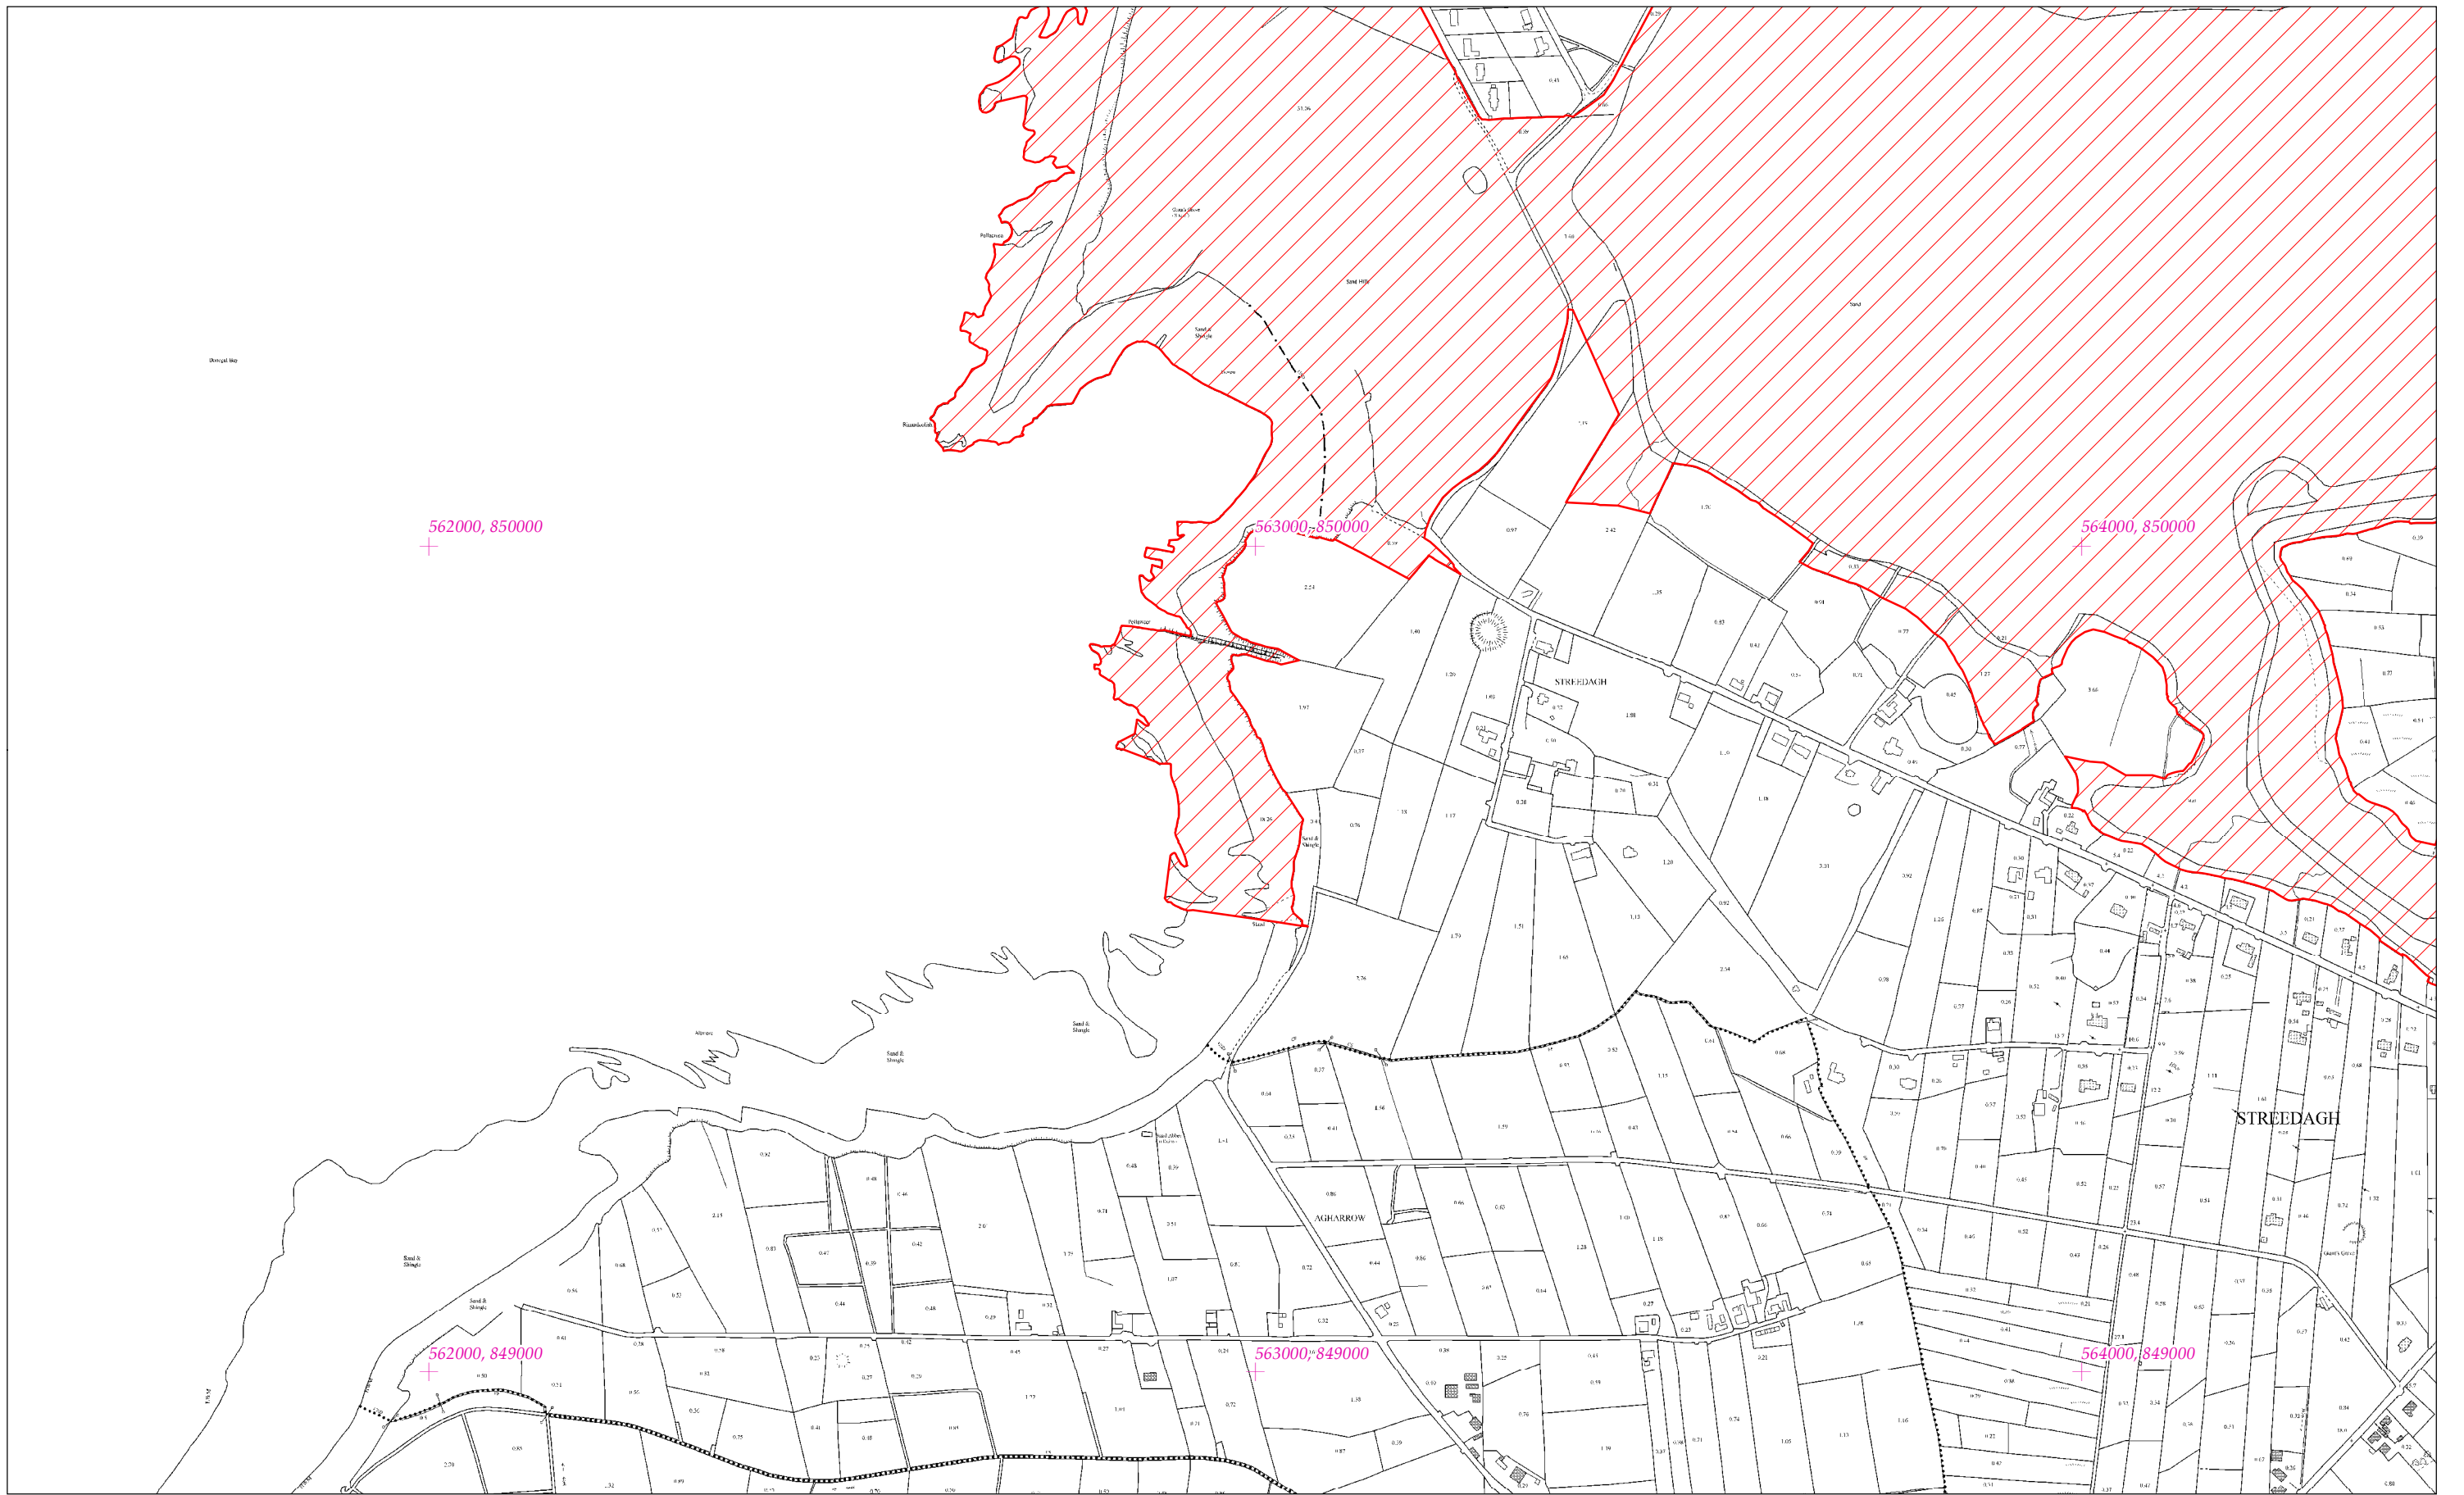

LCS Dhumhcha Phointe na Srithidí
Streedagh Point Dunes SAC
1:5000 O.S. TILE 0769b 4 of 8

Scála / Scale 1:7,500

SITE CODE
001680

Leagan / Version: 3.02

Arna chló an / Printed on: 11/12/2017

Rialachán 4(1)(b) / Regulation 4(1)(b)