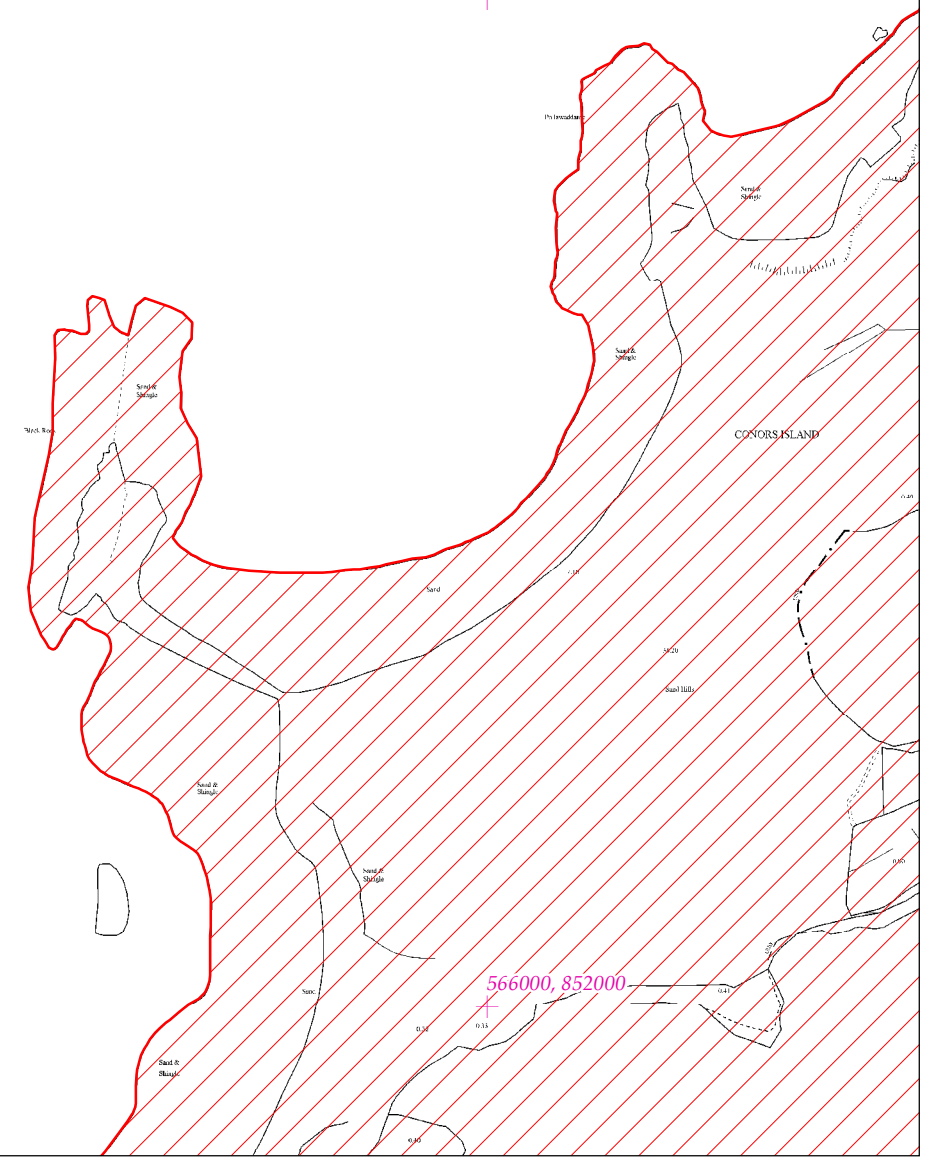

564000, 853000
+

565000, 853000
+

566000, 853000
+

564000, 852000
+

565000, 852000
+

566000, 852000
+

Rialachán 4(1)(b) / Regulation 4(1)(b)

Leathanach 2 de 8 (Co. Shligigh)
Page 2 of 8 (Co. Sligo)

LIMISTÉAR FAOI CHAOMHNÚ SPEISIALTA
SPECIAL AREA OF CONSERVATION

Suirbhéireacht Ordanáis Éireann Ceadúnas Uimhir EN 0059216 © OSi / Rialtas na hÉireann
Ordnance Survey Ireland Licence No. EN 0059216 © Ordnance Survey Ireland / Government of Ireland
Córas Comhordanáidí: Trasteilgean Mercator na hÉireann / Co-ordinate System: Irish Transverse Mercator

LCS Dhumhcha Phointe na Sritidí
Streedagh Point Dunes SAC
1:5000 O.S. TILE 0735c 2 of 8

SITE CODE
001680

Leagan / Version: 3.02
Arna chló an / Printed on: 11/12/2017