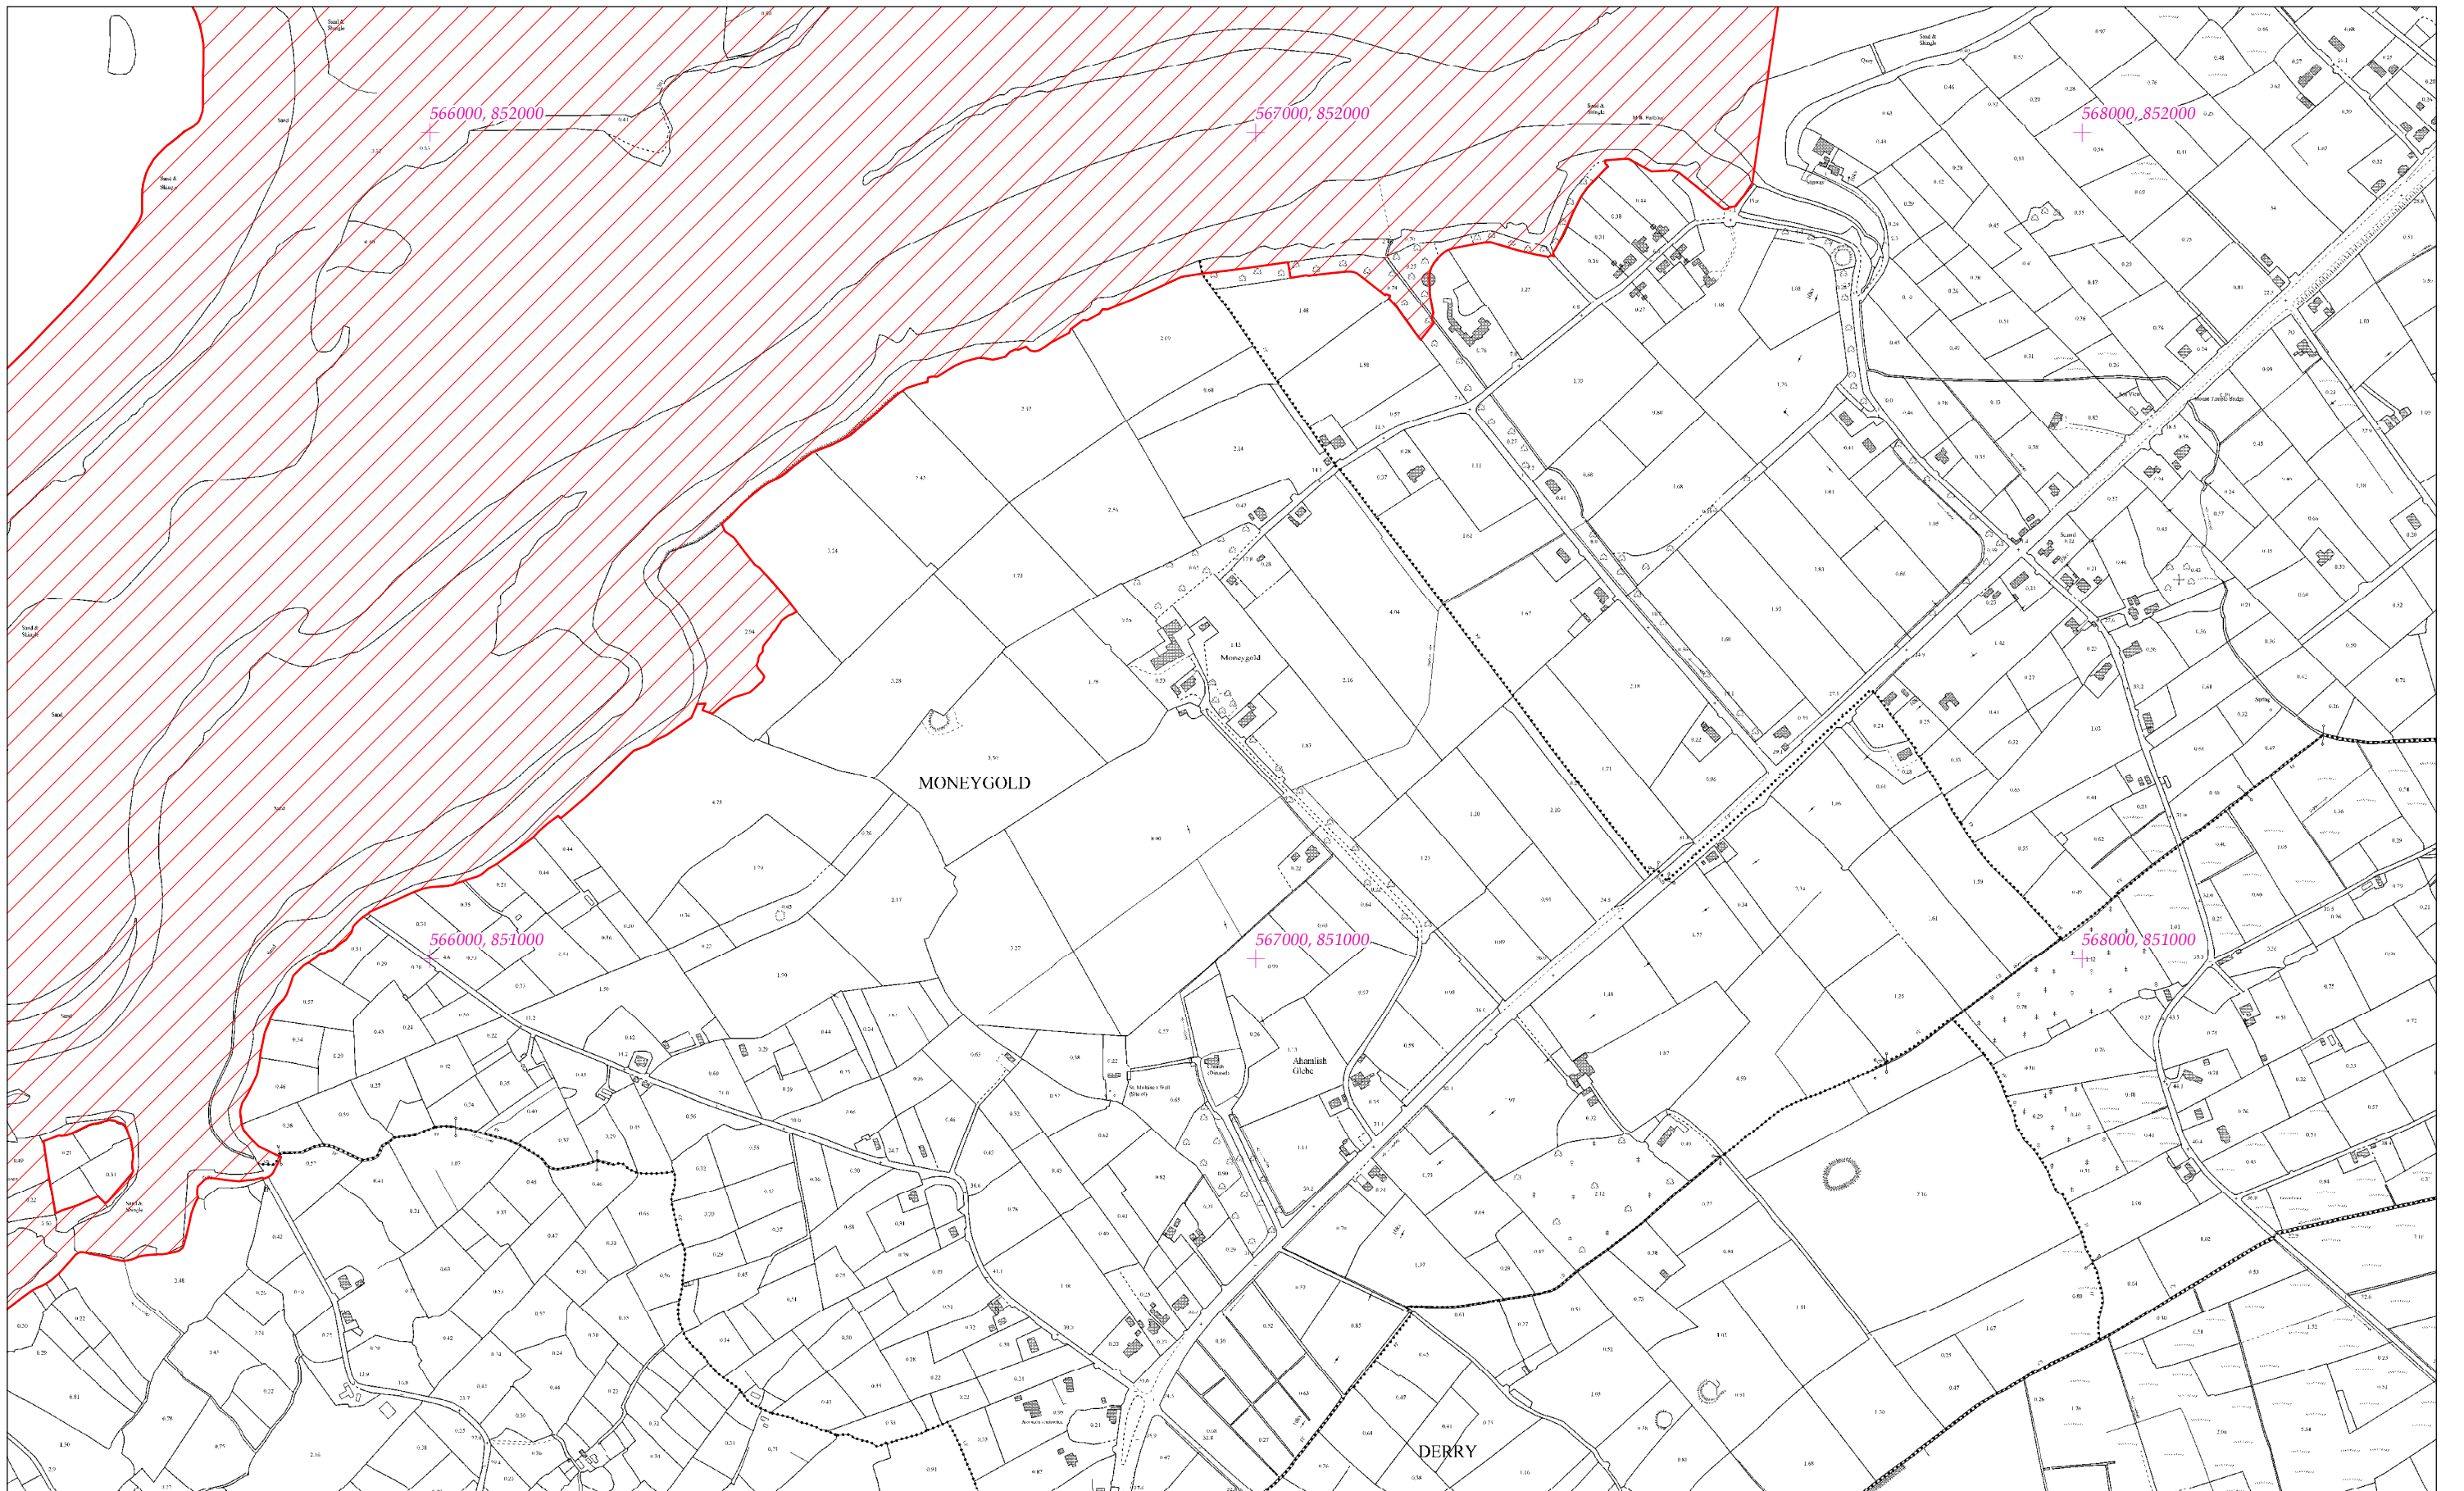

LCS Dhumhcha Phointe na Sritidí
Streedagh Point Dunes SAC
1:5000 O.S. TILE 0770a 6 of 8

Scála / Scale 1:7,500

SITE CODE
001680

Leagan / Version: 3.02

Arna chló an / Printed on: 11/12/2017

Rialachán 4(1)(b) / Regulation 4(1)(b)