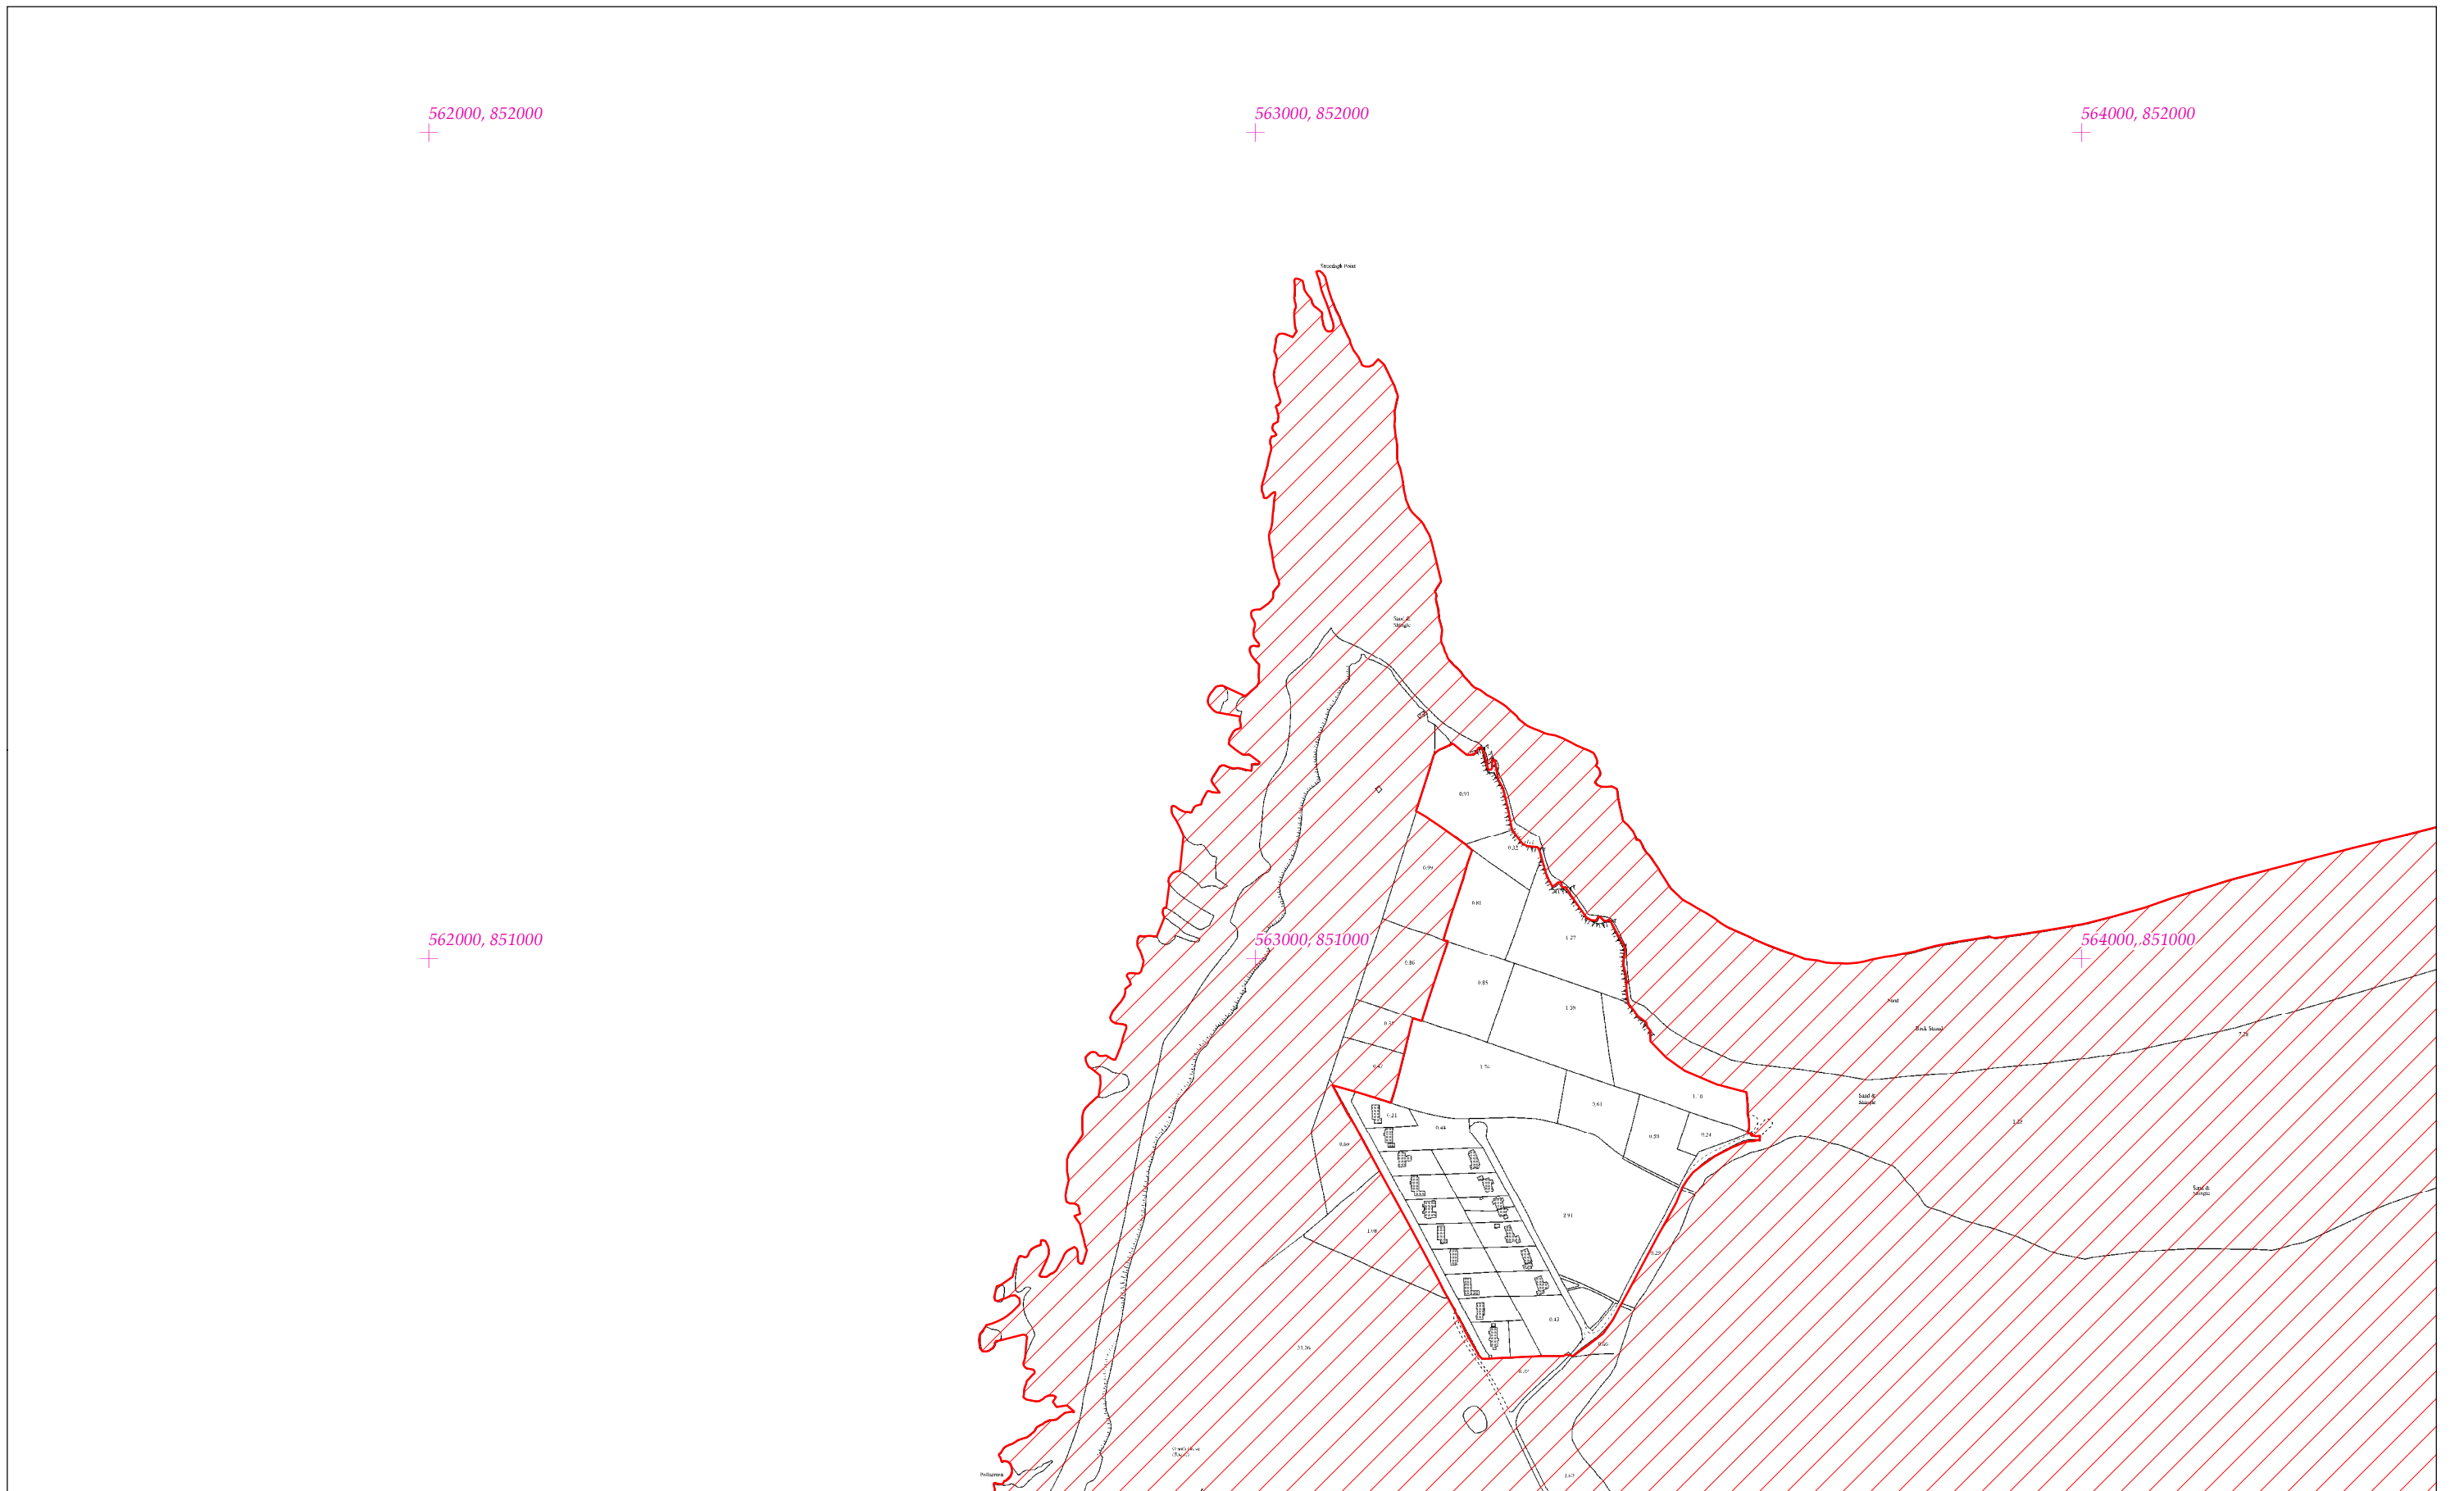

LCS Dhumhcha Phointe na Sritidí
Streedagh Point Dunes SAC
1:5000 O.S. TILE 0735d 3 of 8

0 0.5 km

Scála / Scale 1:7,500

SITE CODE
001680

Leagan / Version: 3.02

Arna chlón an / Printed on: 11/12/2017

Rialachán 4(1)(b) / Regulation 4(1)(b)