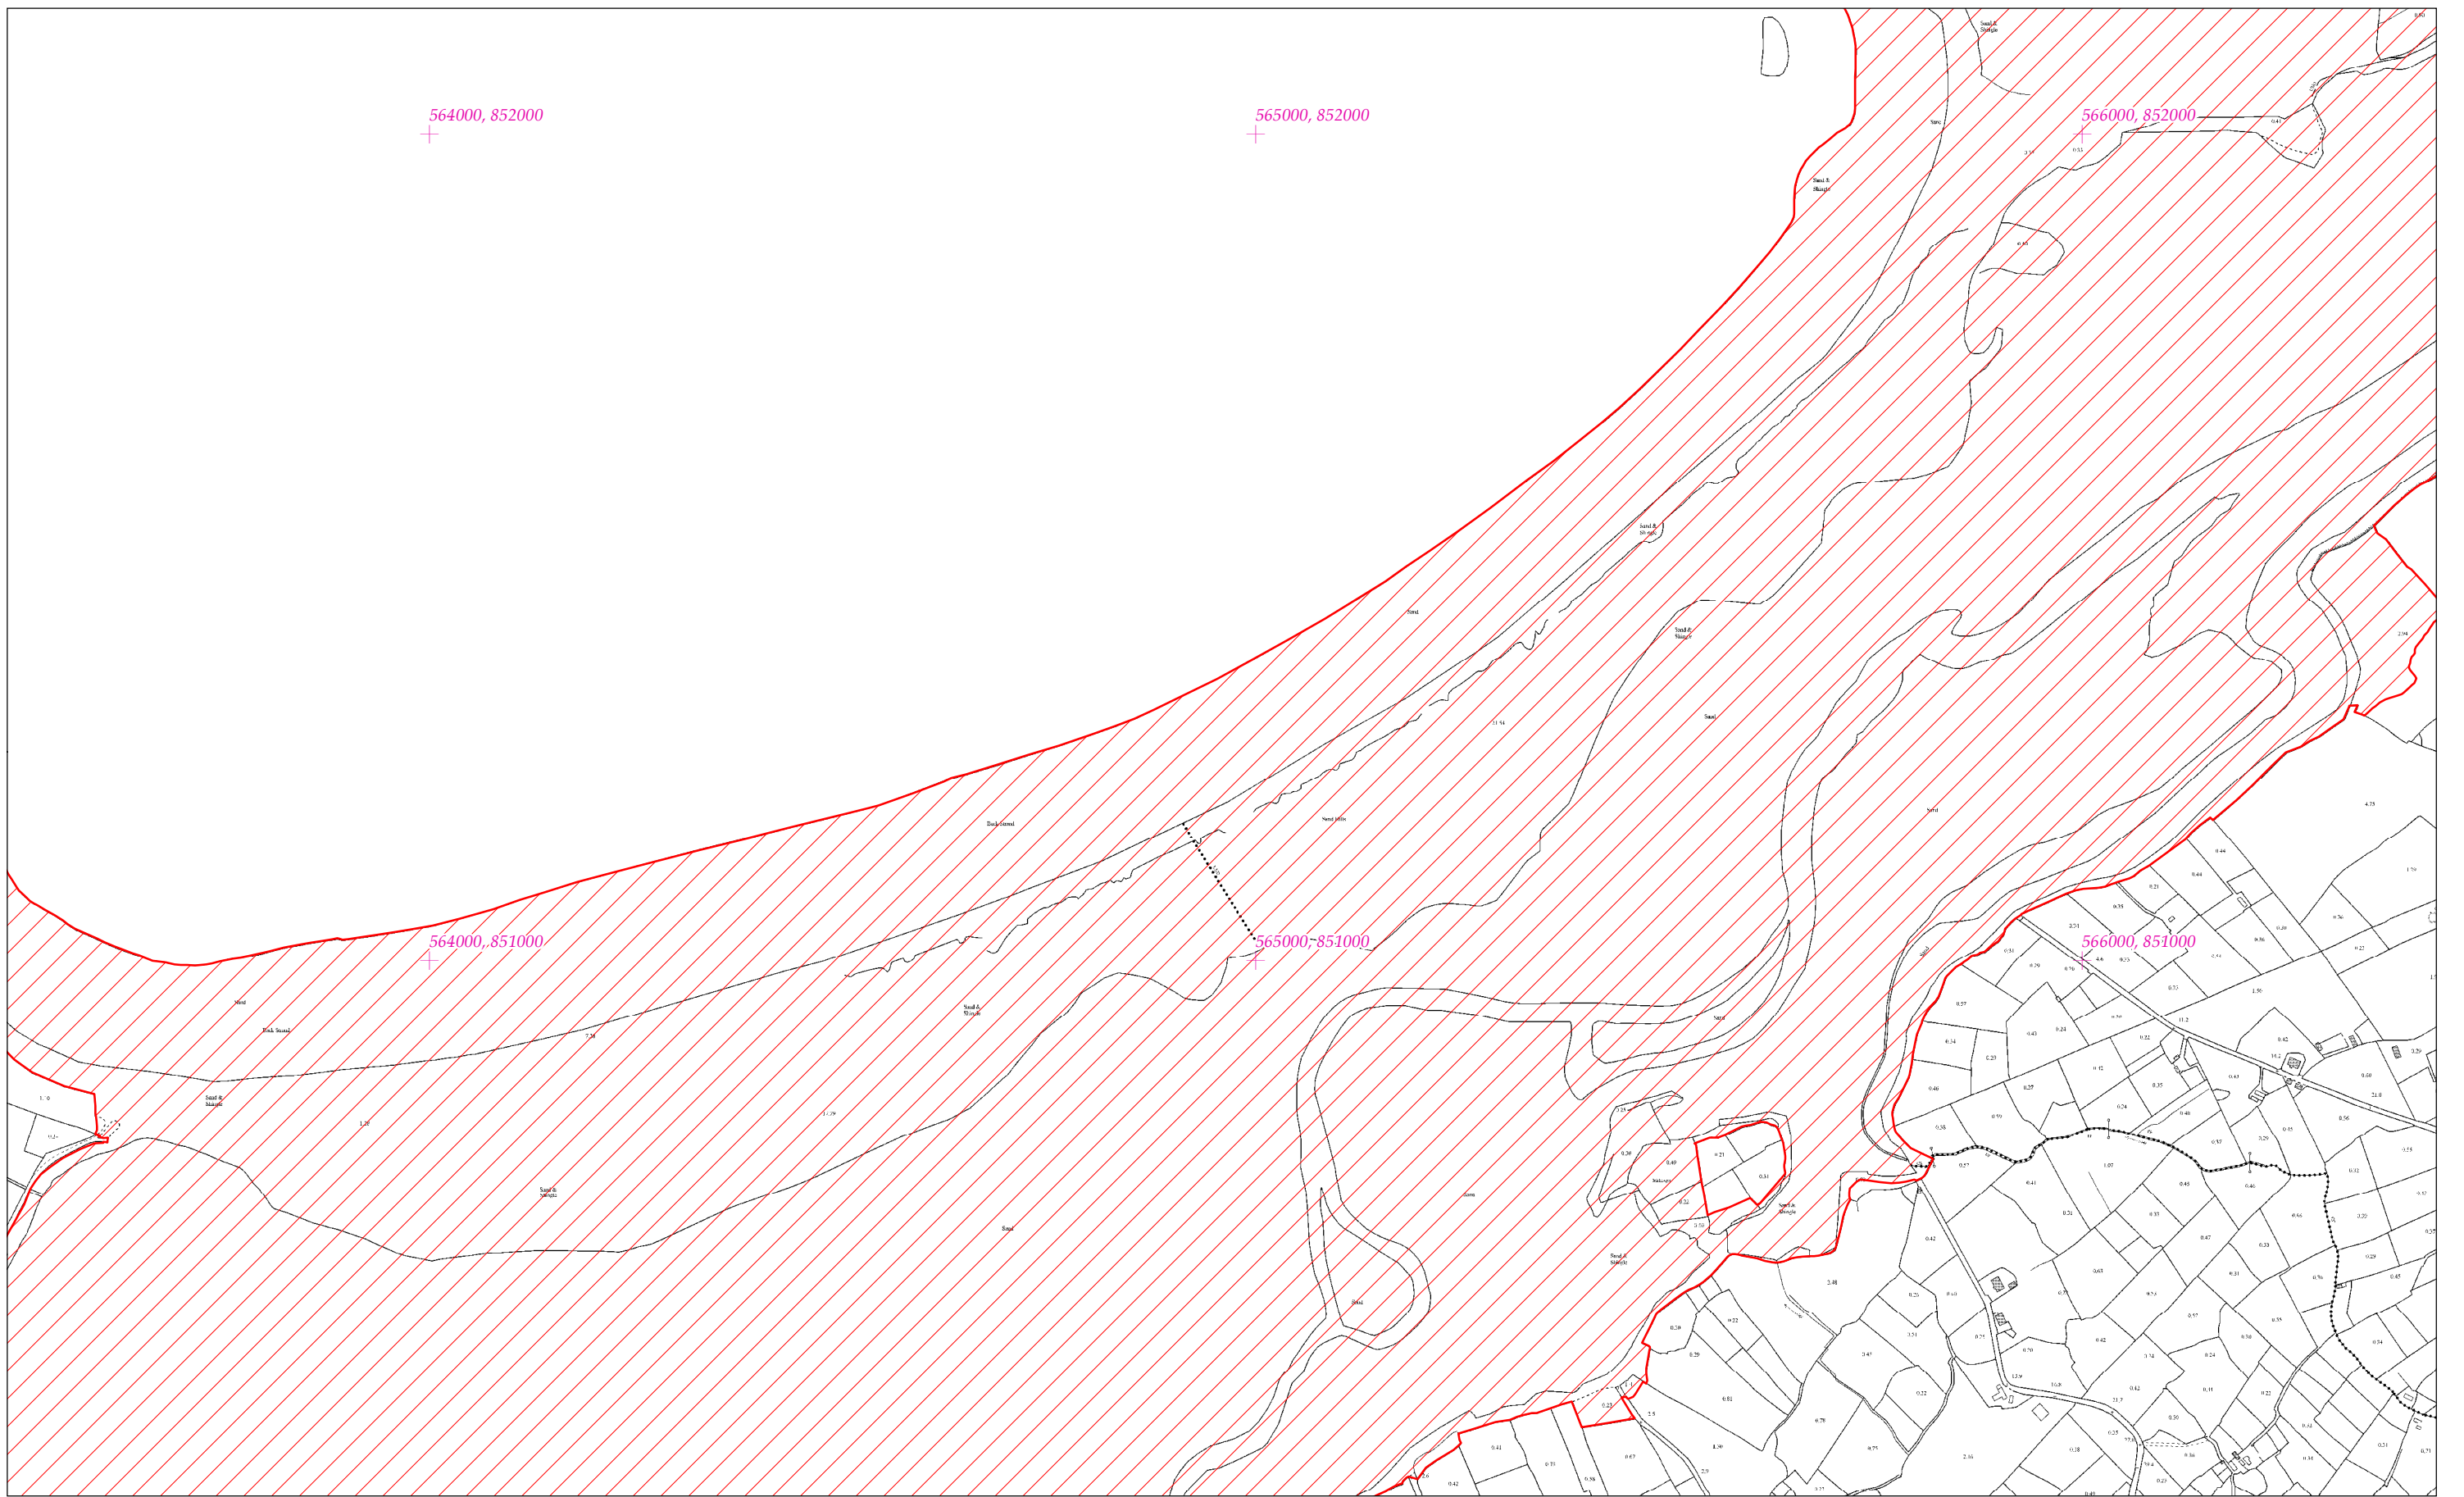

LCS Dhumhcha Phointe na Sritidí
Streedagh Point Dunes SAC
1:5000 O.S. TILE 0769d 5 of 8

Scála / Scale 1:7,500

SITE CODE
001680

Leagan / Version: 3.02

Arna chló an / Printed on: 11/12/2017

Rialachán 4(1)(b) / Regulation 4(1)(b)