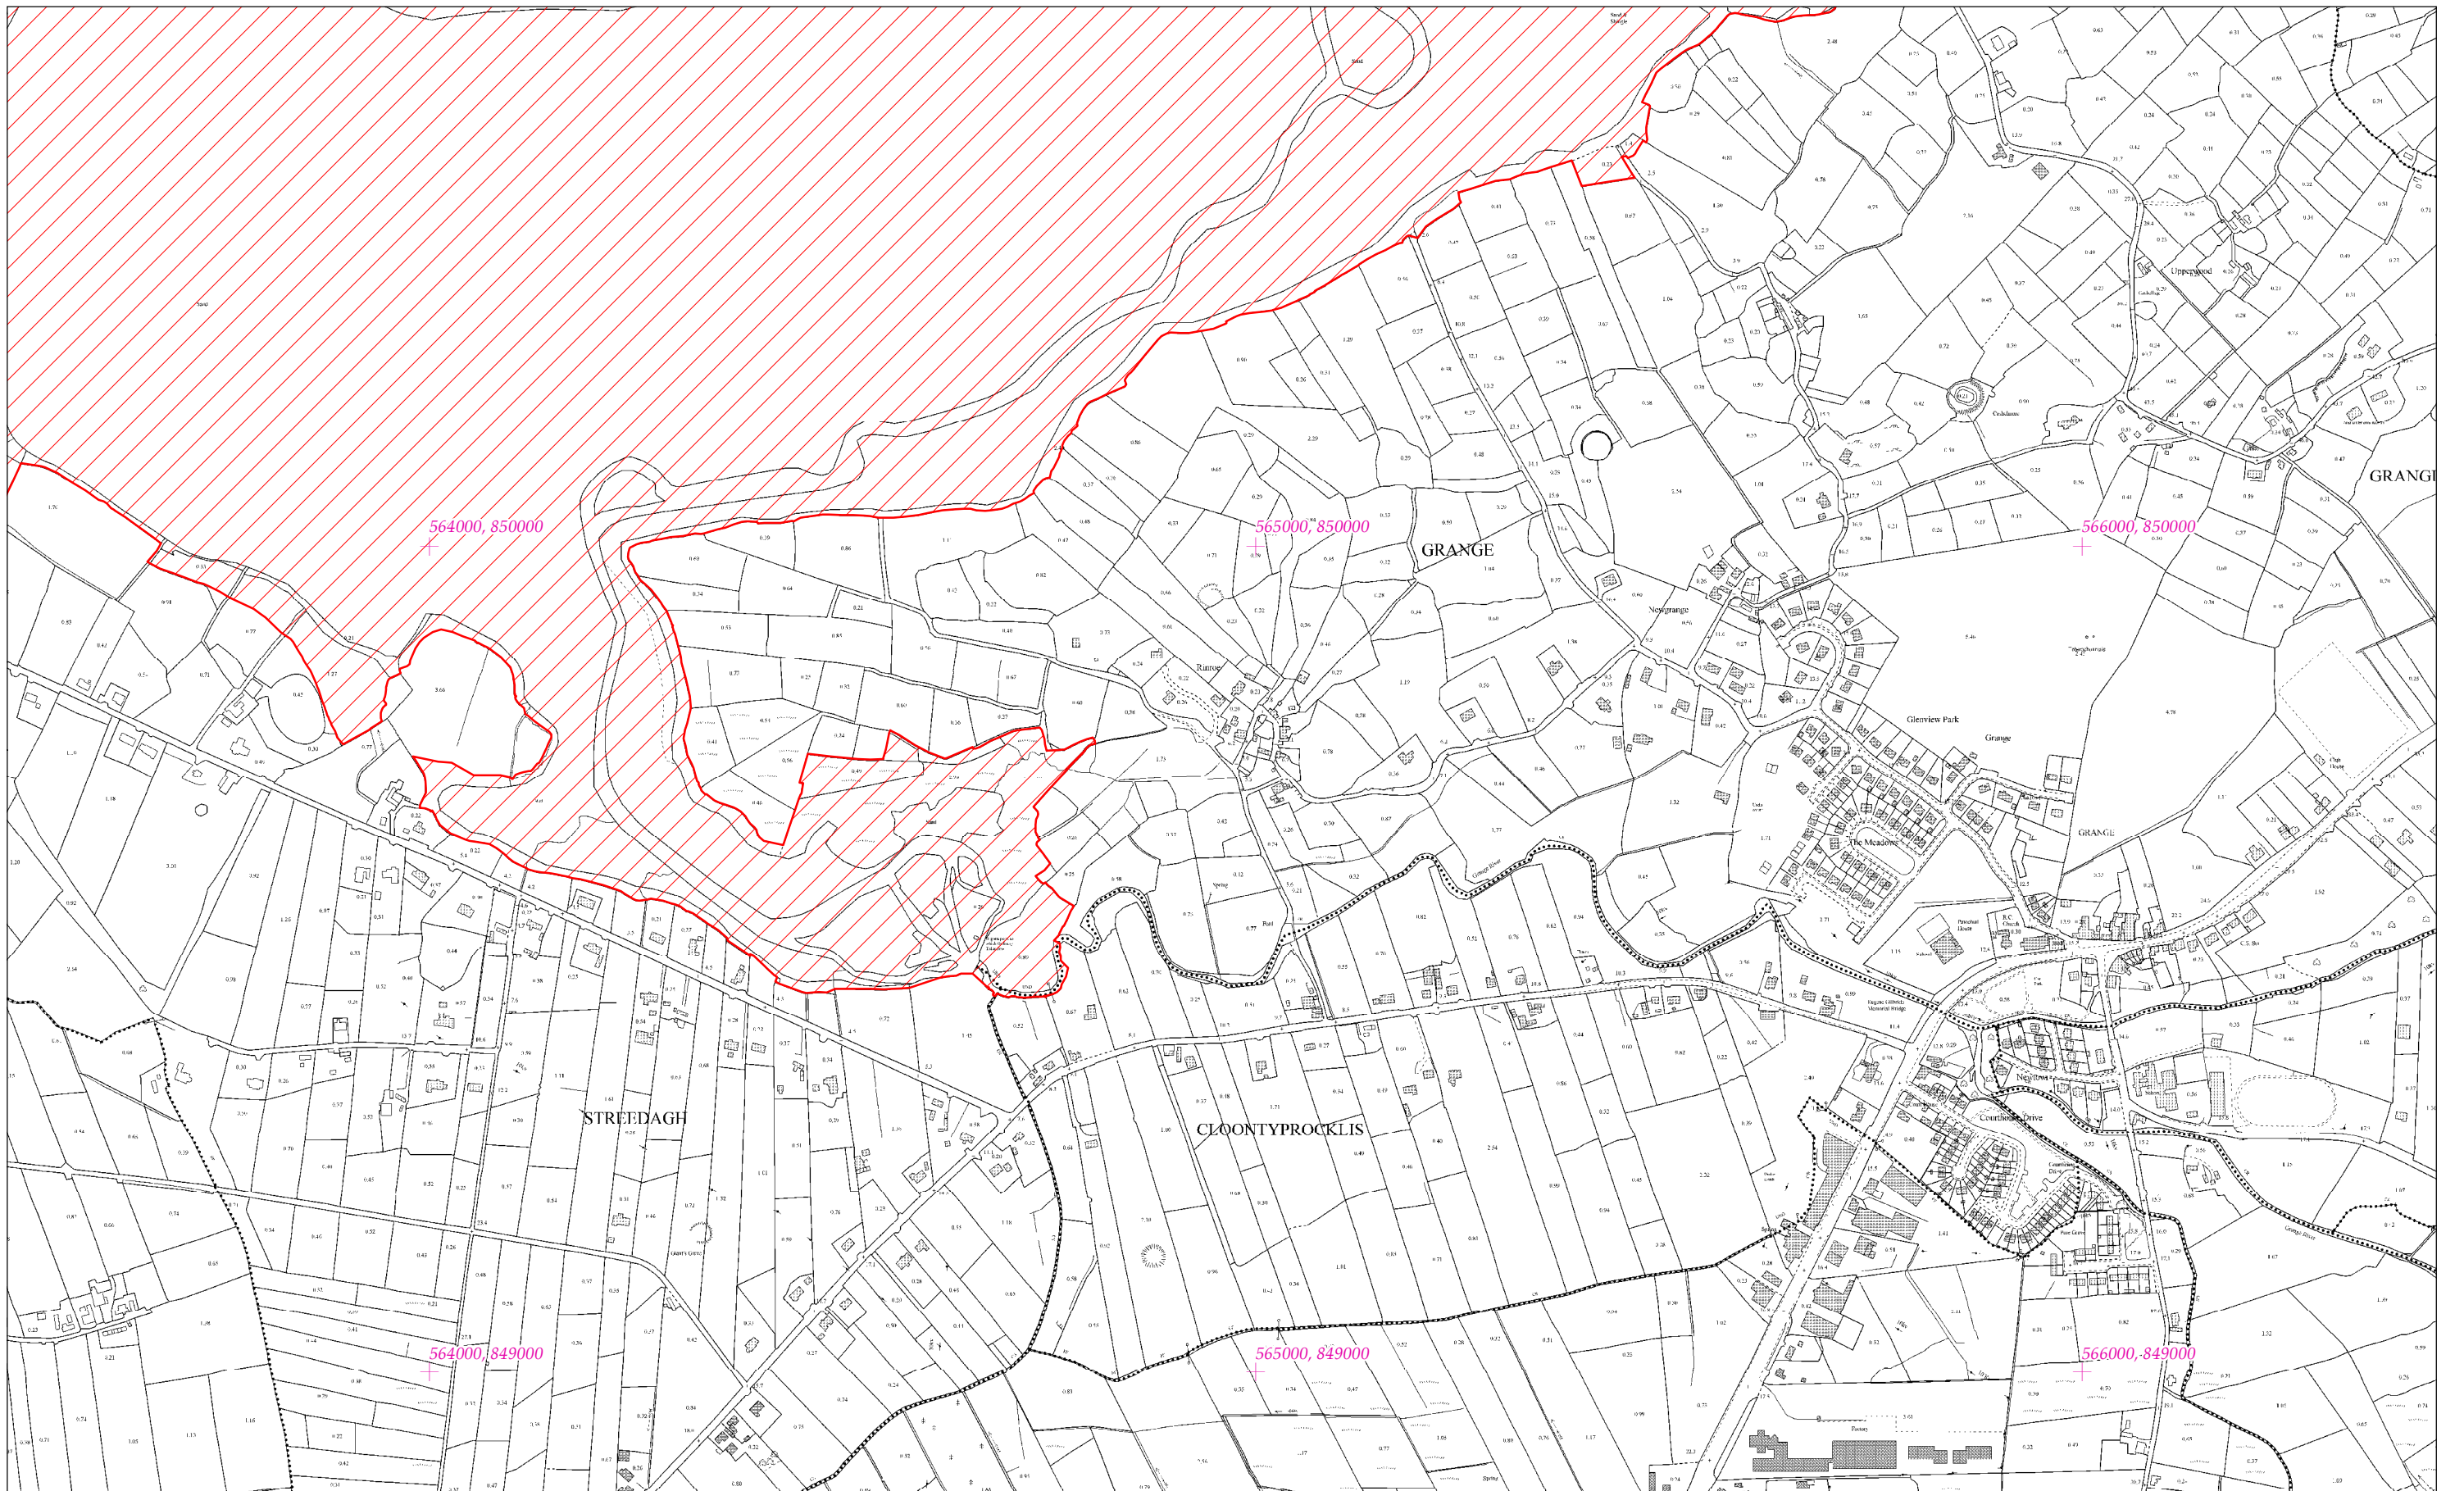

LCS Dhumhcha Phointe na Sritidí
Streedagh Point Dunes SAC
1:5000 O.S. TILE 0770b 7 of 8

Scála / Scale 1:7,500

SITE CODE
001680

Leagan / Version: 3.02

Arna chlón an / Printed on: 11/12/2017

Rialachán 4(1)(b) / Regulation 4(1)(b)