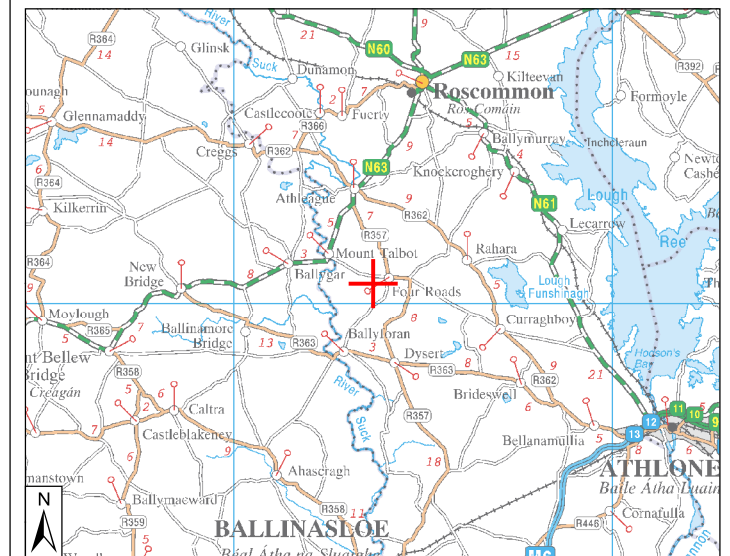

Co. Ros Comáin
Co. Roscommon