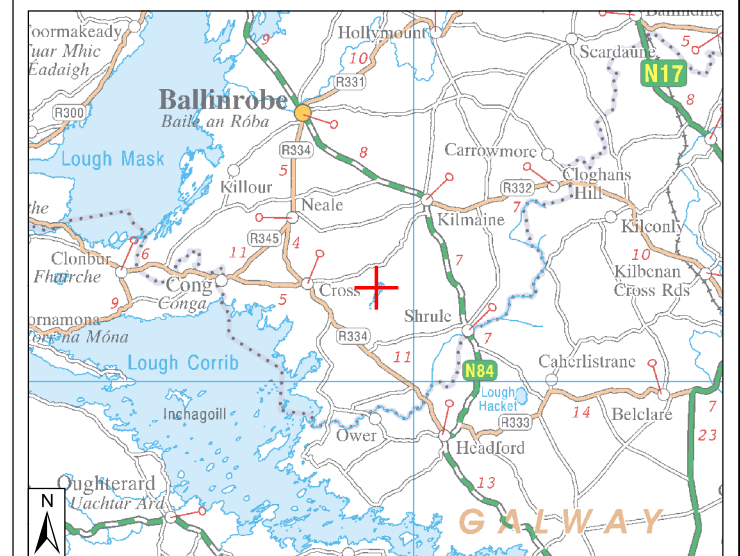

Co. Mhaigh Eo
Co. Mayo