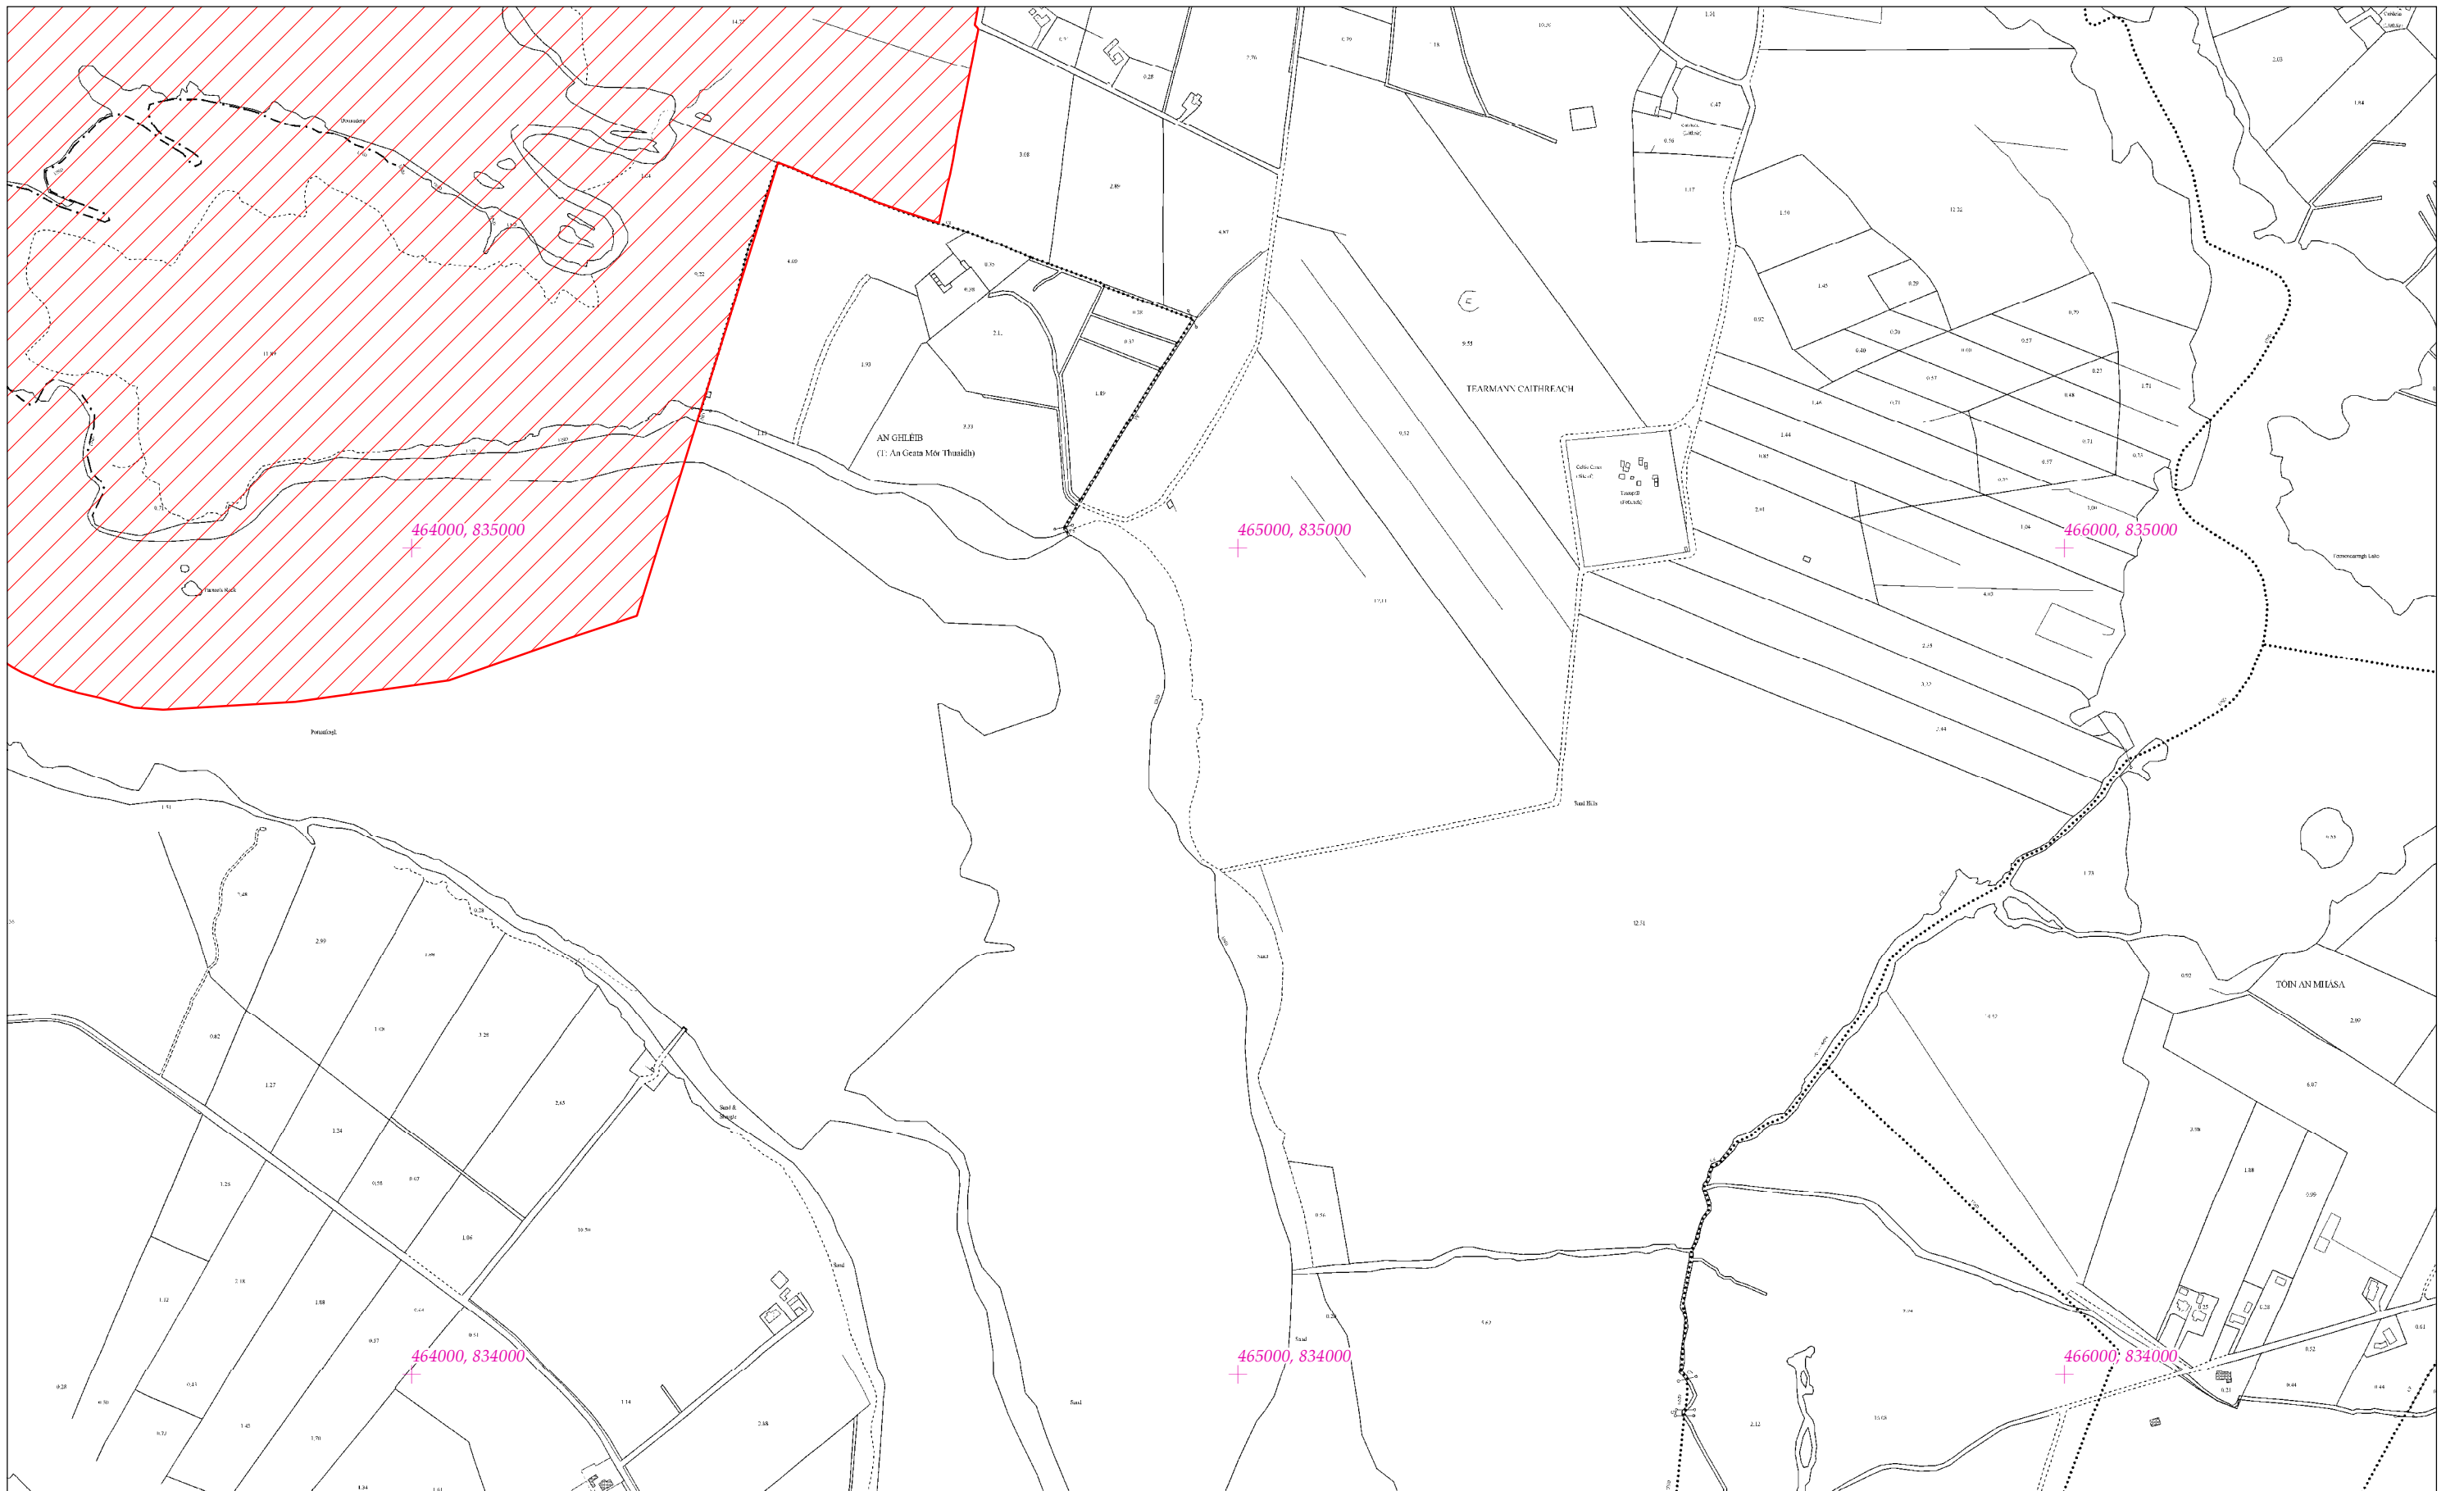

LCS Cheann Iorrais
Erris Head SAC

1:5000 O.S. TILE 0987a 17 of 18

Scála / Scale 1:7,500

SITE CODE
001501

Leagan / Version: 3.02

Arna chló an / Printed on: 22/01/2019

Rialachán 4(1)(b) / Regulation 4(1)(b)

Leathanach 18 de 18 (Co. Mhaigh Eo)
Page 18 of 18 (Co. Mayo)