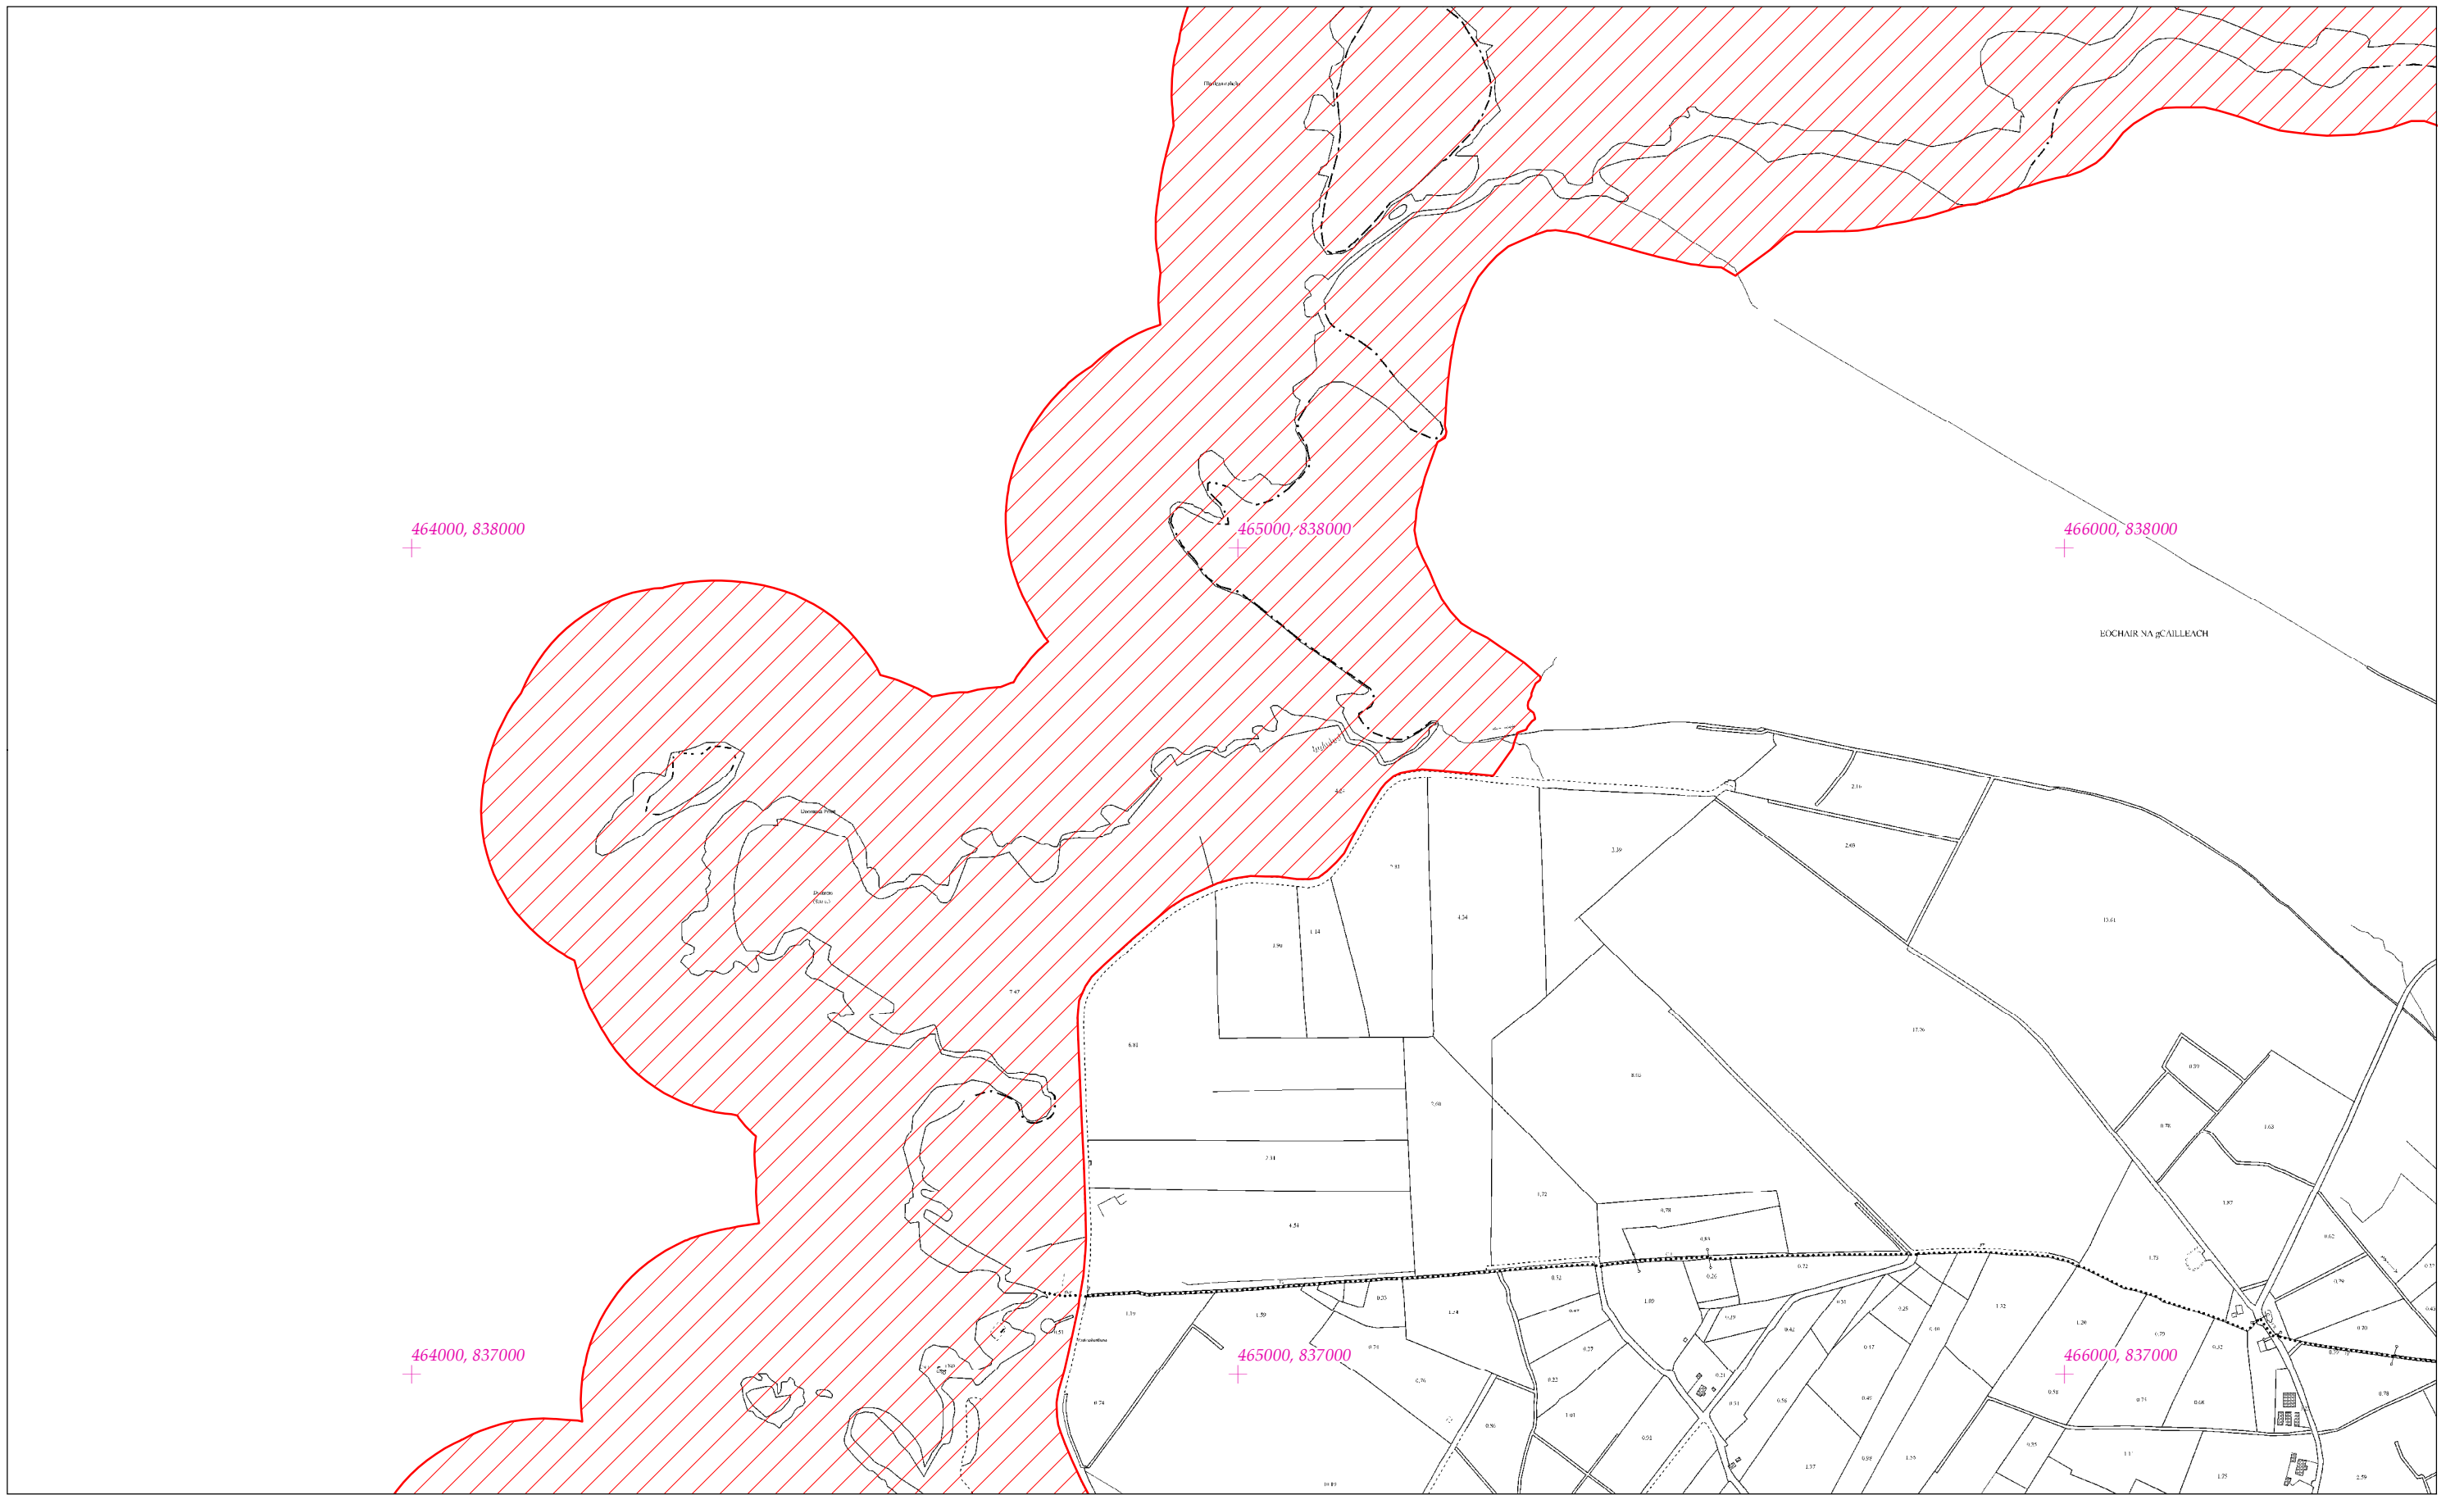

LCS Cheann Iorrais
Erris Head SAC

1:5000 O.S. TILE 0931b 7 of 18

Scála / Scale 1:7,500

SITE CODE
001501

Leagan / Version: 3.02

Arna chló an / Printed on: 22/01/2019

Rialachán 4(1)(b) / Regulation 4(1)(b)

Leathanach 8 de 18 (Co. Mhaigh Eo)
Page 8 of 18 (Co. Mayo)