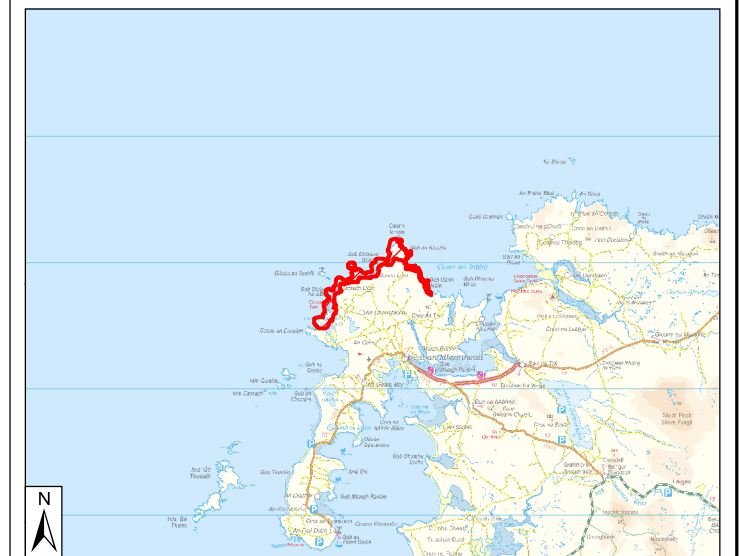

Co. Mhaigh Eo
Co. Mayo

Suirbhéireacht Ordánais Éireann Ceadúnas Uimhir EN 0059216 © OSi / Rialtas na hÉireann
Ordnance Survey Ireland Licence No. EN 0059216 © Ordnance Survey Ireland / Government of Ireland
Córas Comhordanáidí: Trasteilgean Mercator na hÉireann / Co-ordinate System: Irish Transverse Mercator

Leagan / Version: 3.02

Arna chlón an / Printed on: 22/01/2019