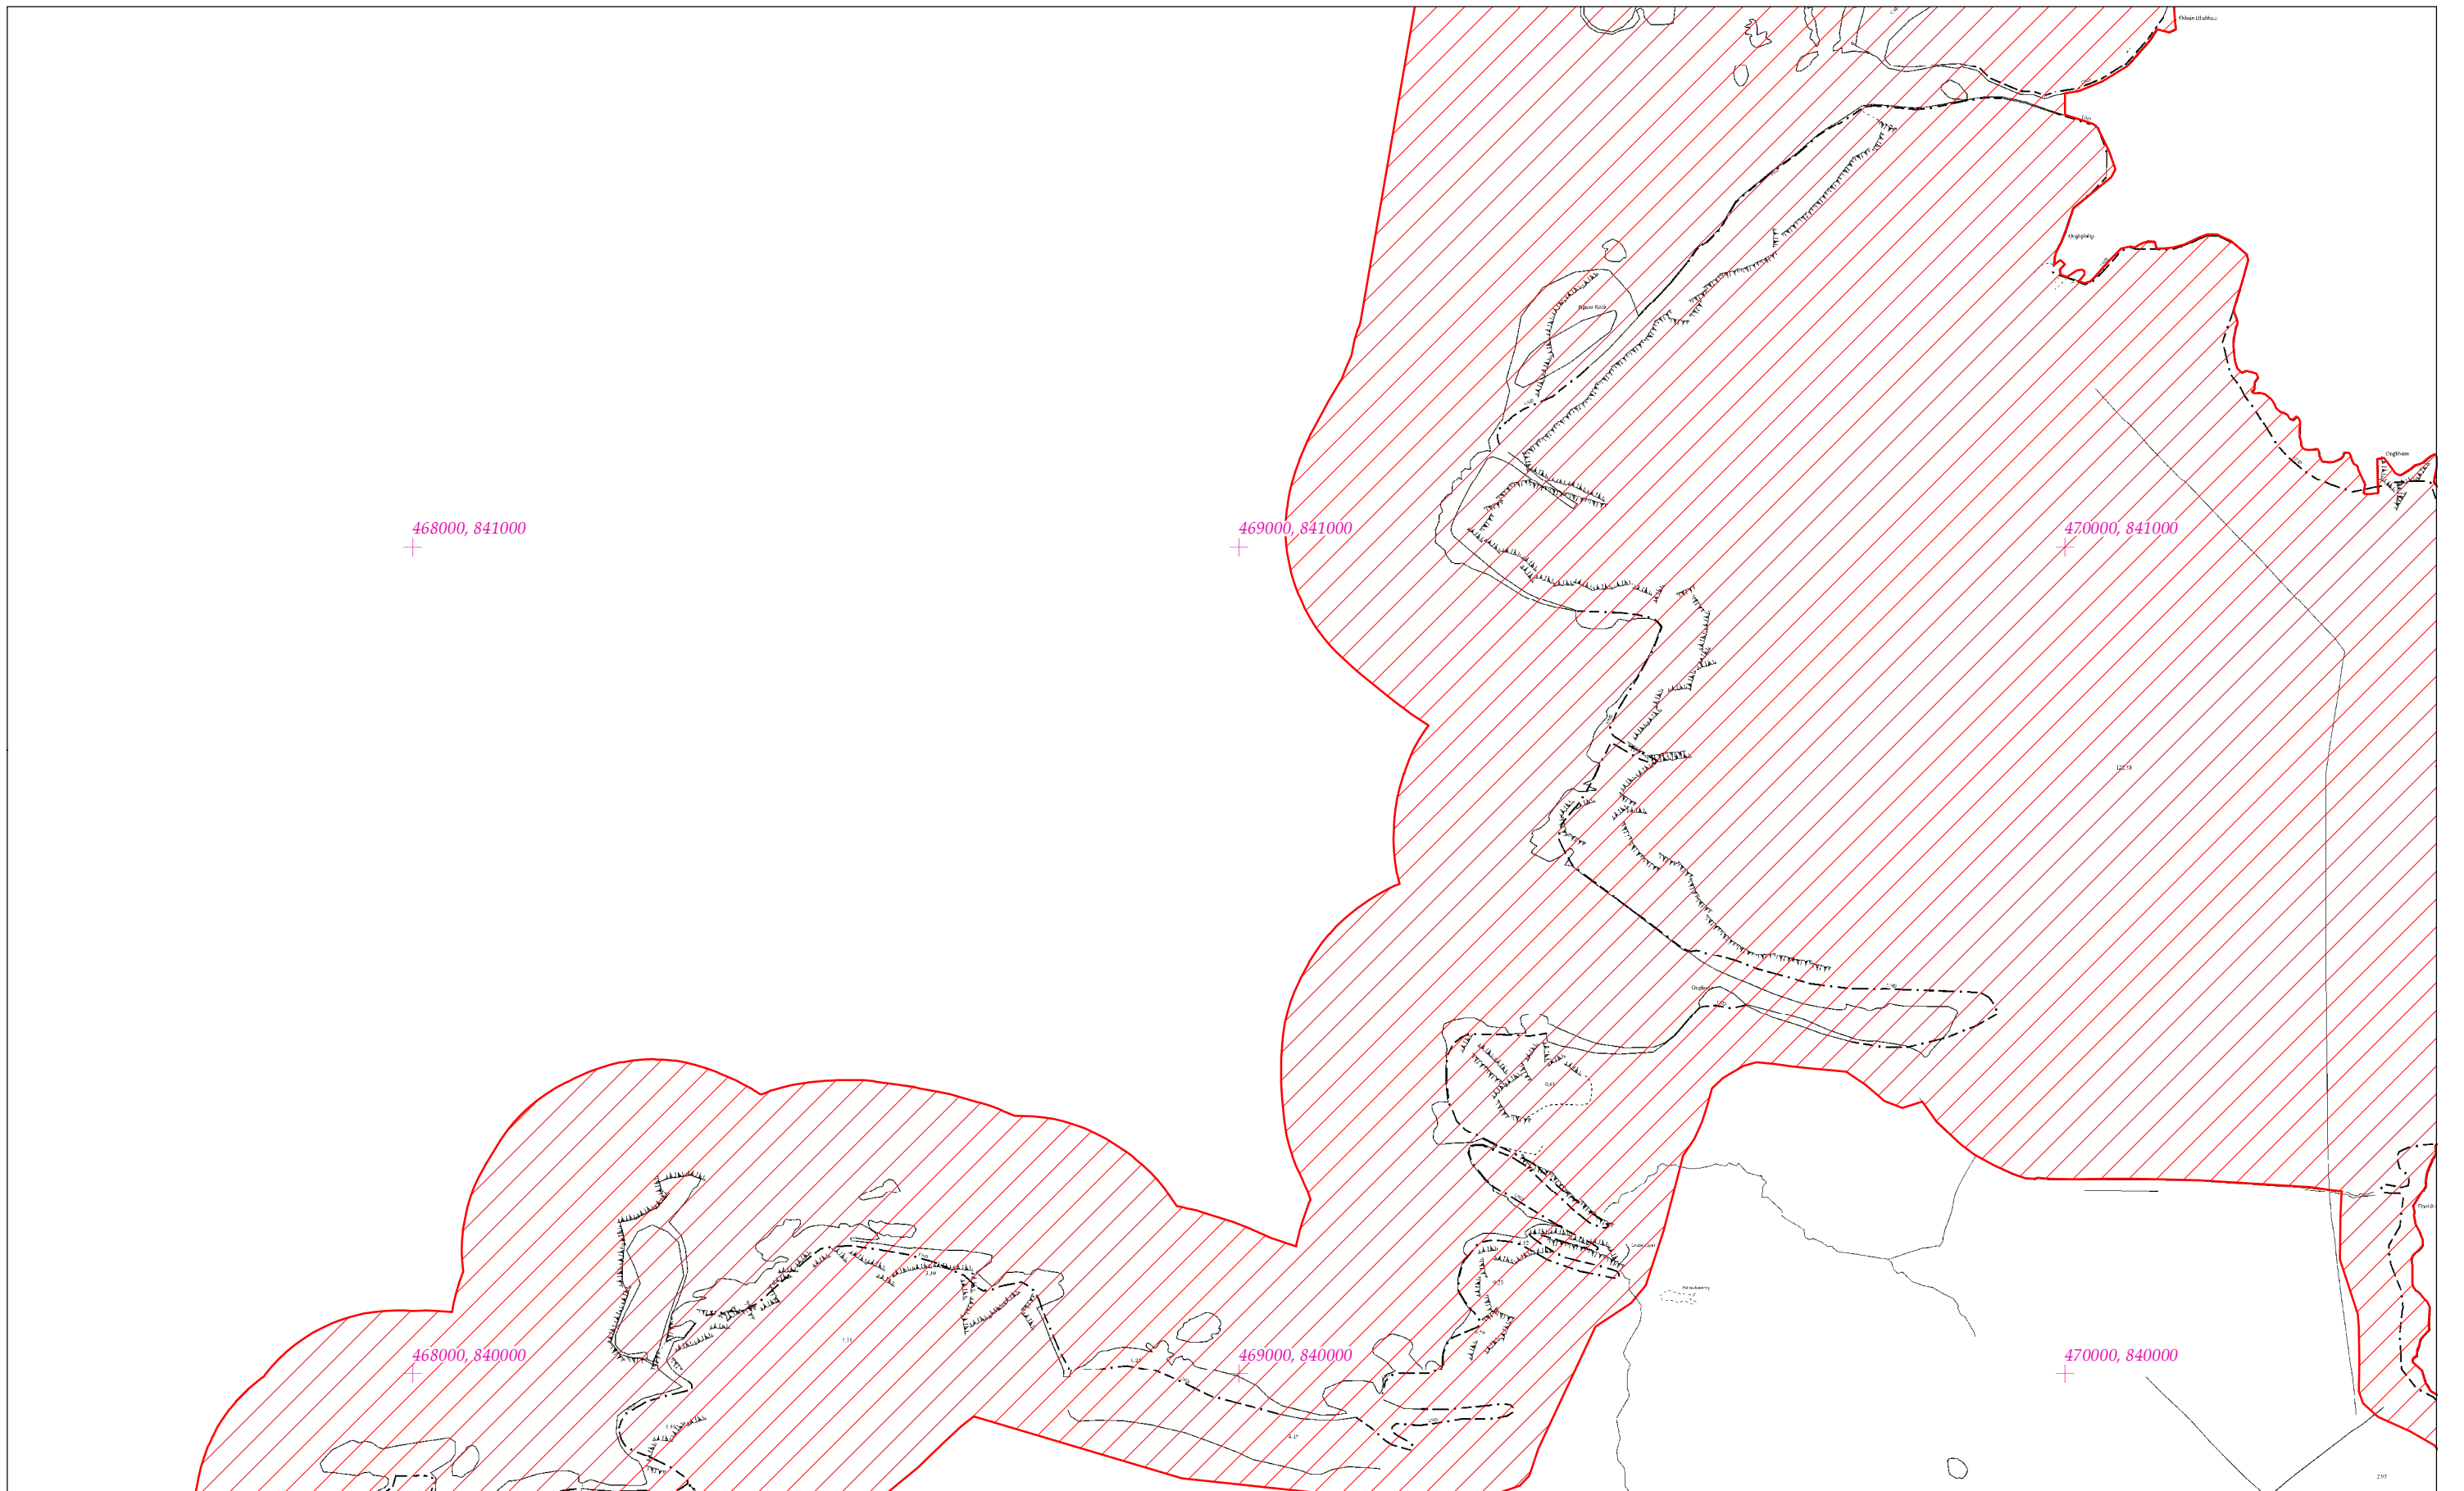

LCS Cheann Iorrais
Erris Head SAC
1:5000 O.S. TILE 0882b 3 of 18

Scála / Scale 1:7,500

SITE CODE
001501

Leagan / Version: 3.02

Arna chló an / Printed on: 22/01/2019

Rialachán 4(1)(b) / Regulation 4(1)(b)

Leathanach 4 de 18 (Co. Mhaigh Eo)
Page 4 of 18 (Co. Mayo)