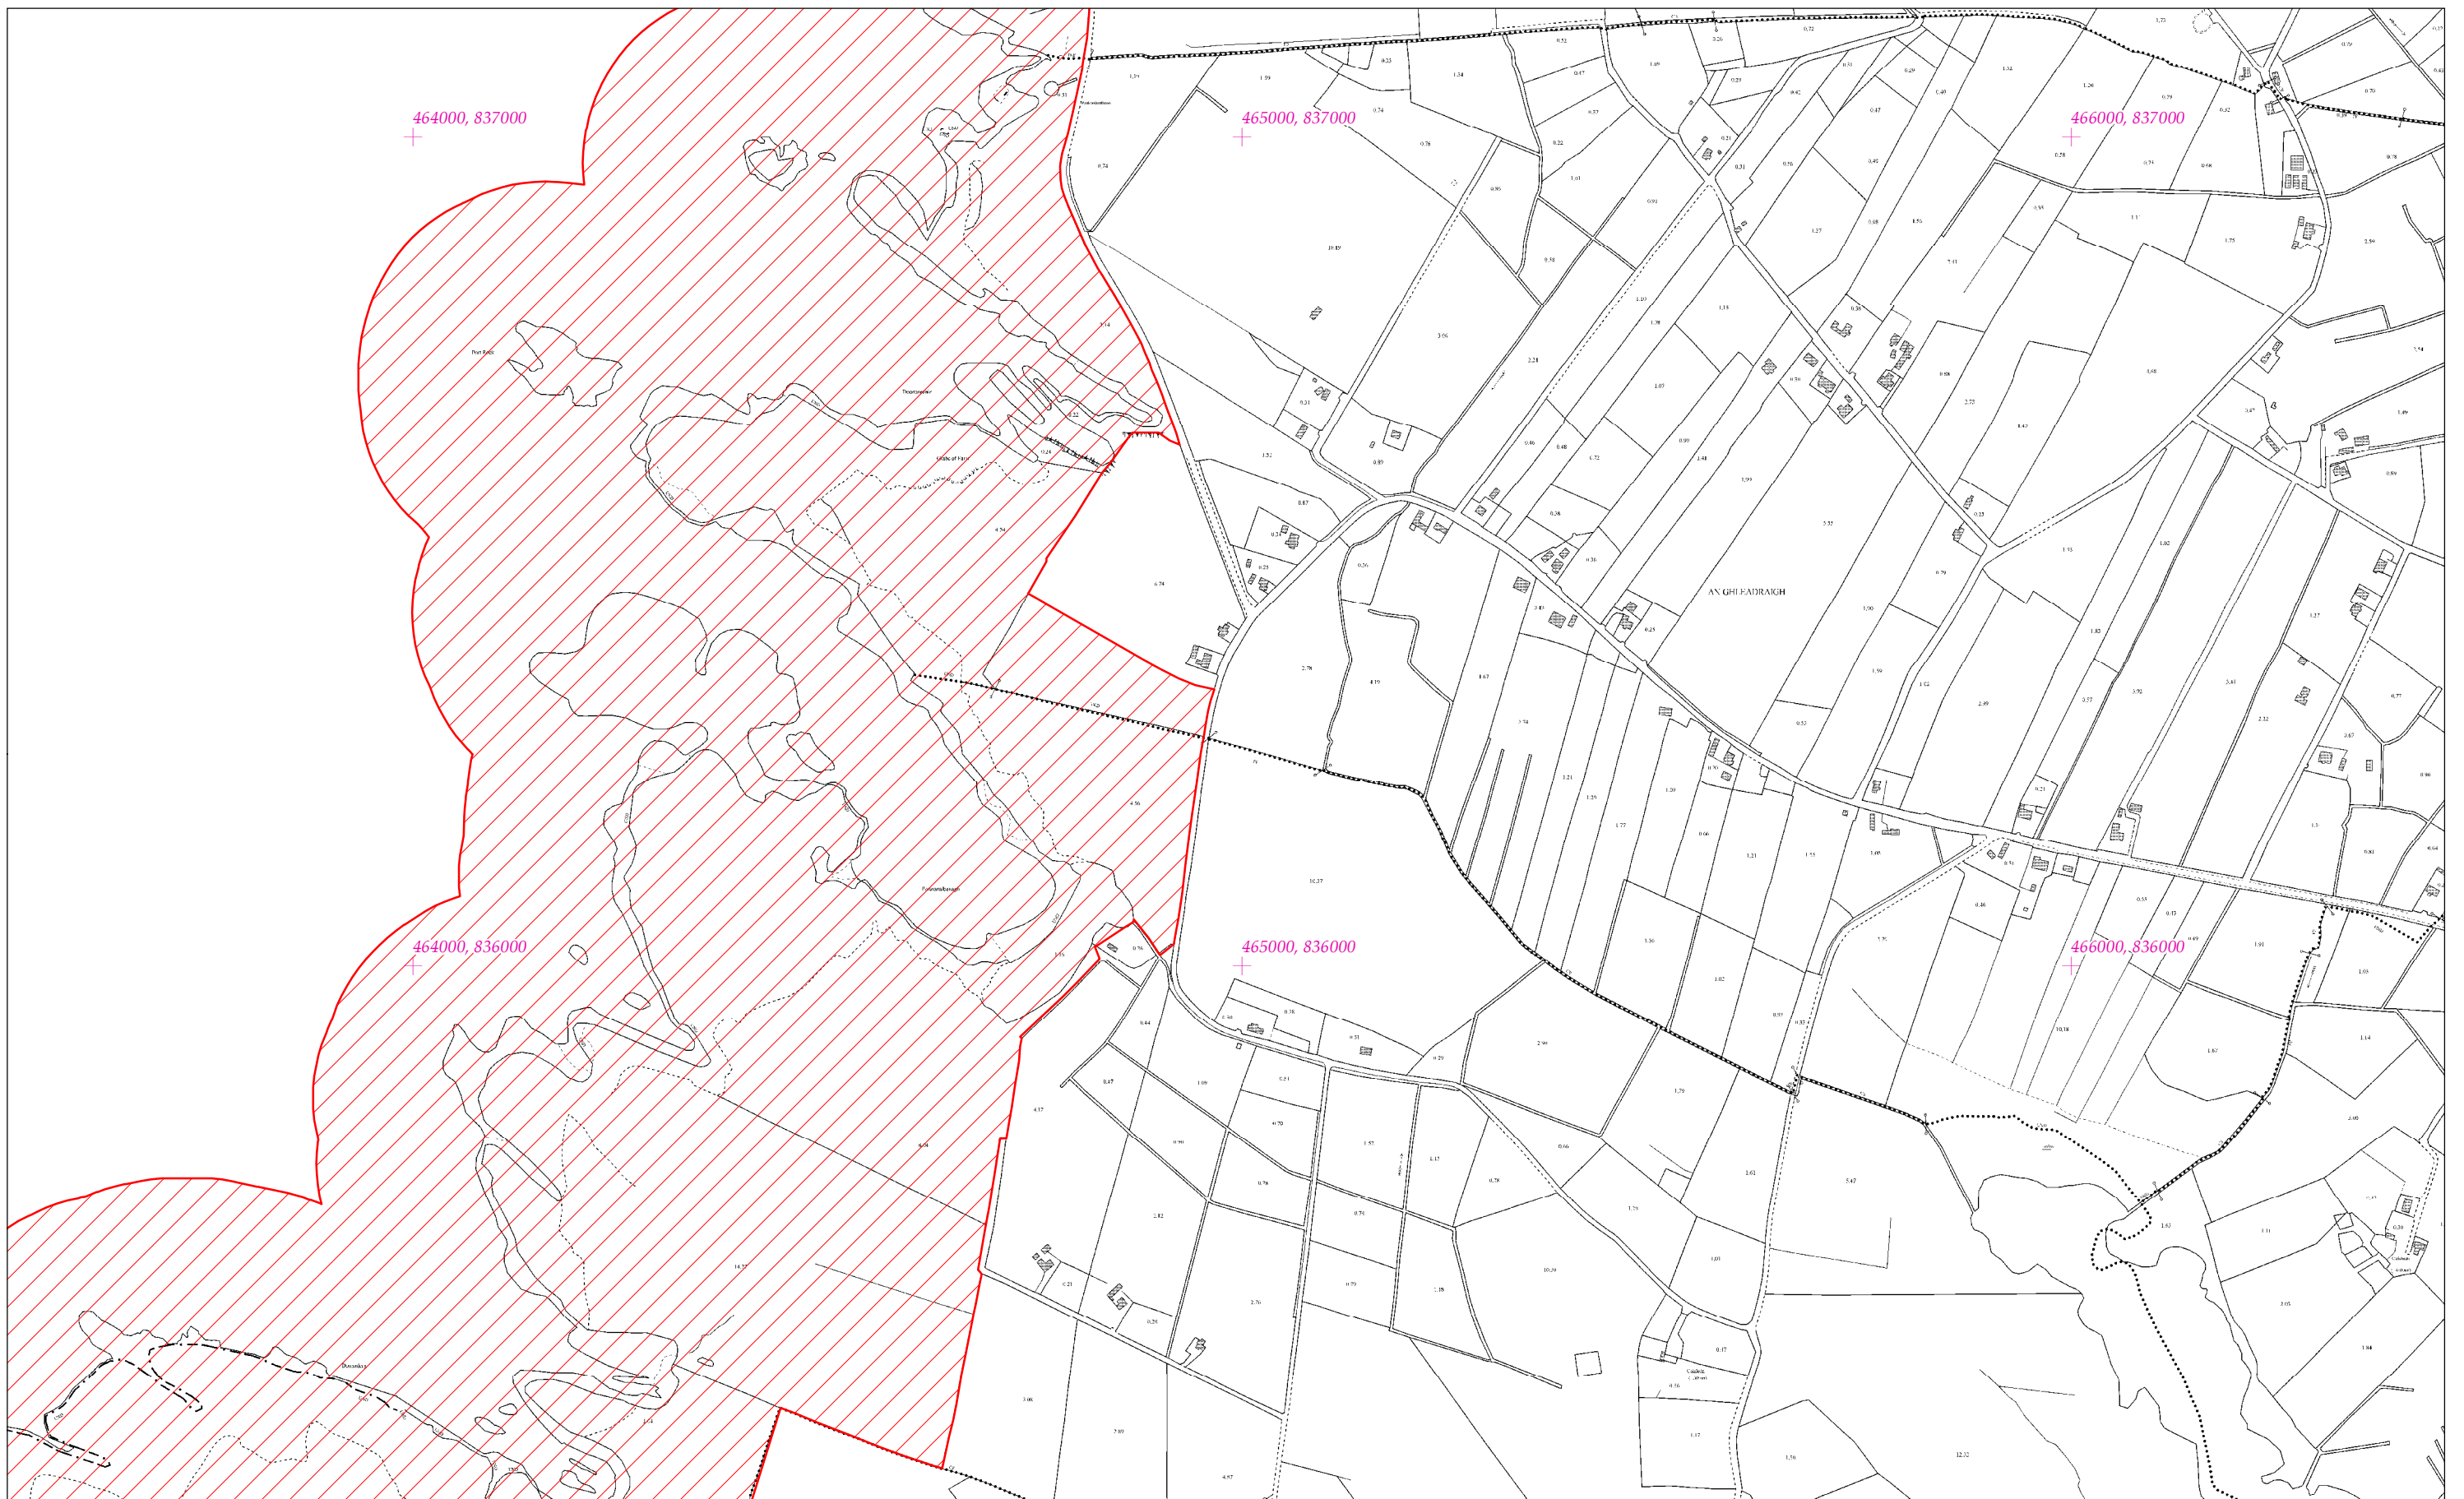

LCS Cheann Iorrais
Erris Head SAC

1:5000 O.S. TILE 0986d 16 of 18

Scála / Scale 1:7,500

SITE CODE
001501

Leagan / Version: 3.02

Arna chló an / Printed on: 22/01/2019

Rialachán 4(1)(b) / Regulation 4(1)(b)

Leathanach 17 de 18 (Co. Mhaigh Eo)
Page 17 of 18 (Co. Mayo)