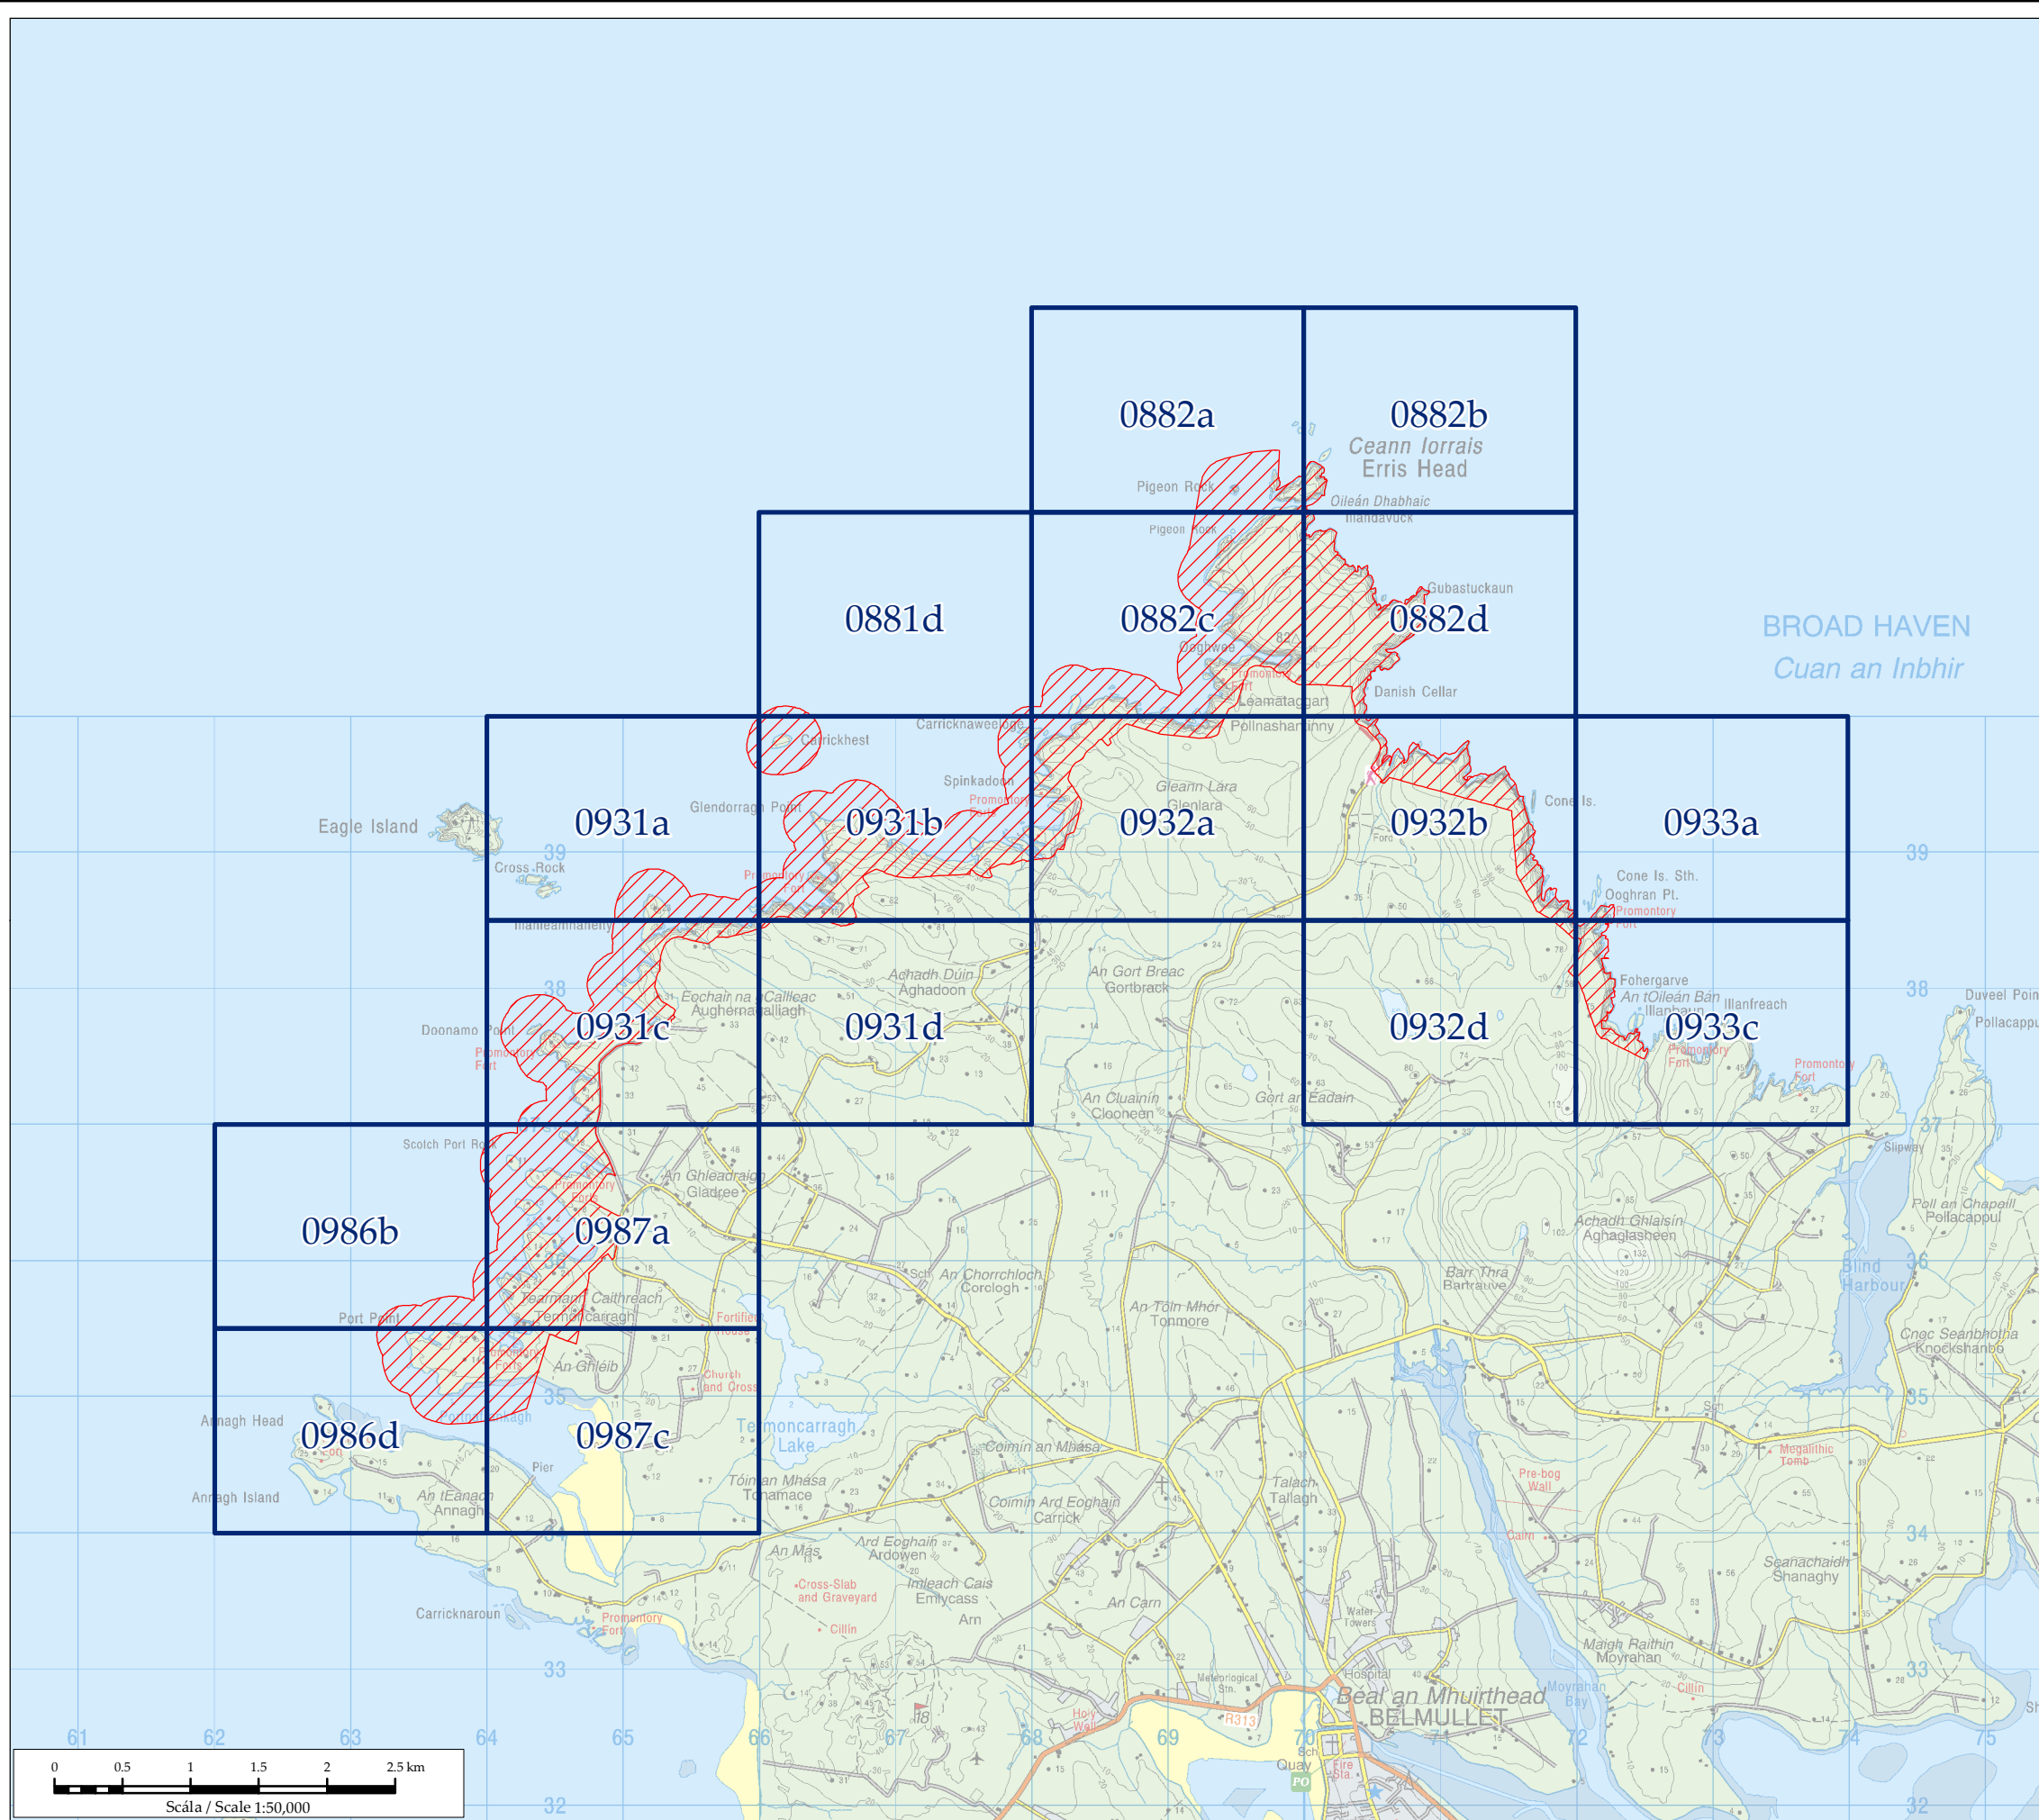

Sceideal 1 / Schedule 1

LIMISTÉAR FAOI CHAOMHNÚ SPEISIALTA SPECIAL AREA OF CONSERVATION

- Limistéar faoi Chaomhnú Speisialta
  Special Area of Conservation
- Rialachán 4(1)(b) Innéacs Mapa Mionsonraithe
  Regulation 4(1)(b) Detail Map Index

LCS Cheann Iorrais
Erris Head SAC
001501
Achar / Area 850.97 ha

Co. Mhaigh Eo
Co. Mayo

Suirbhéireacht Ordánais Éireann Ceadúnas Uimhir EN 0059216 © OSi / Rialtas na hÉireann
Ordnance Survey Ireland Licence No. EN 0059216 © Ordnance Survey Ireland / Government of Ireland
Córas Comhordanáidí: Trasteilgean Mercator na hÉireann / Co-ordinate System: Irish Transverse Mercator

Leagan / Version: 3.02

Arna chlón an / Printed on: 22/01/2019