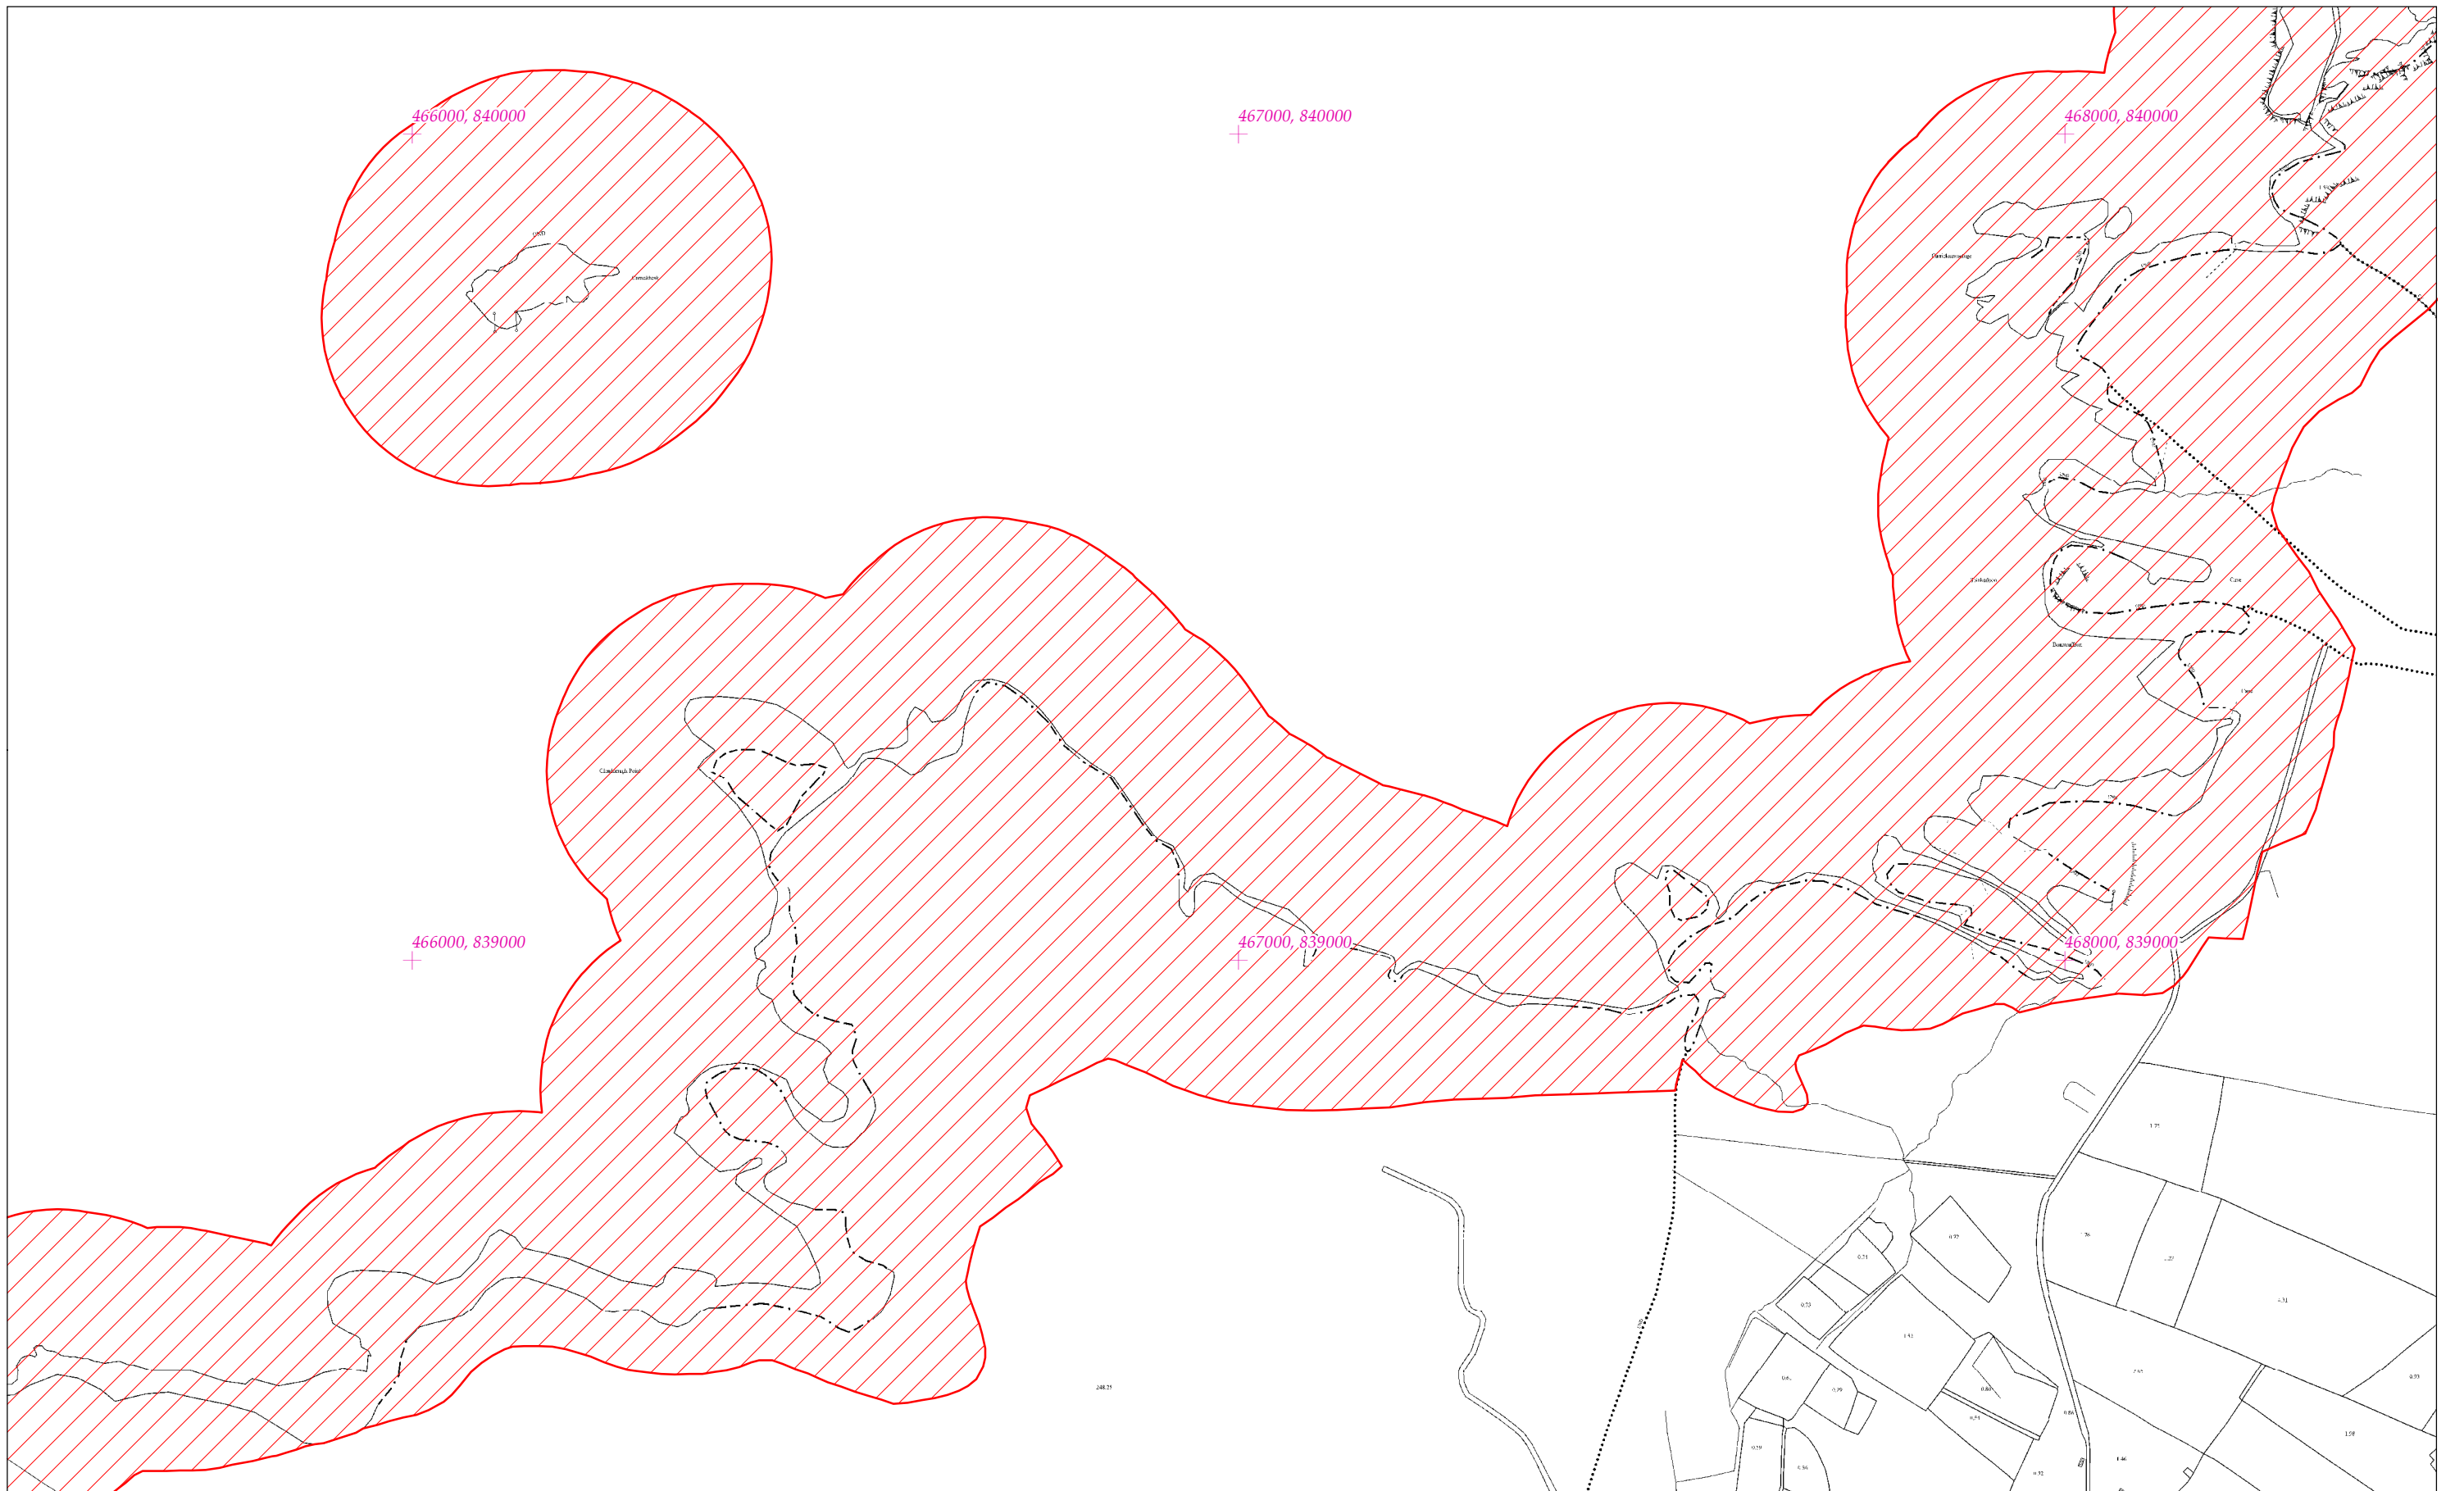

LCS Cheann Iorrais
Erris Head SAC
1:5000 O.S. TILE 0931a 6 of 18

Scála / Scale 1:7,500

SITE CODE
001501

Leagan / Version: 3.02

Arna chló an / Printed on: 22/01/2019

Rialachán 4(1)(b) / Regulation 4(1)(b)

Leathanach 7 de 18 (Co. Mhaigh Eo)
Page 7 of 18 (Co. Mayo)