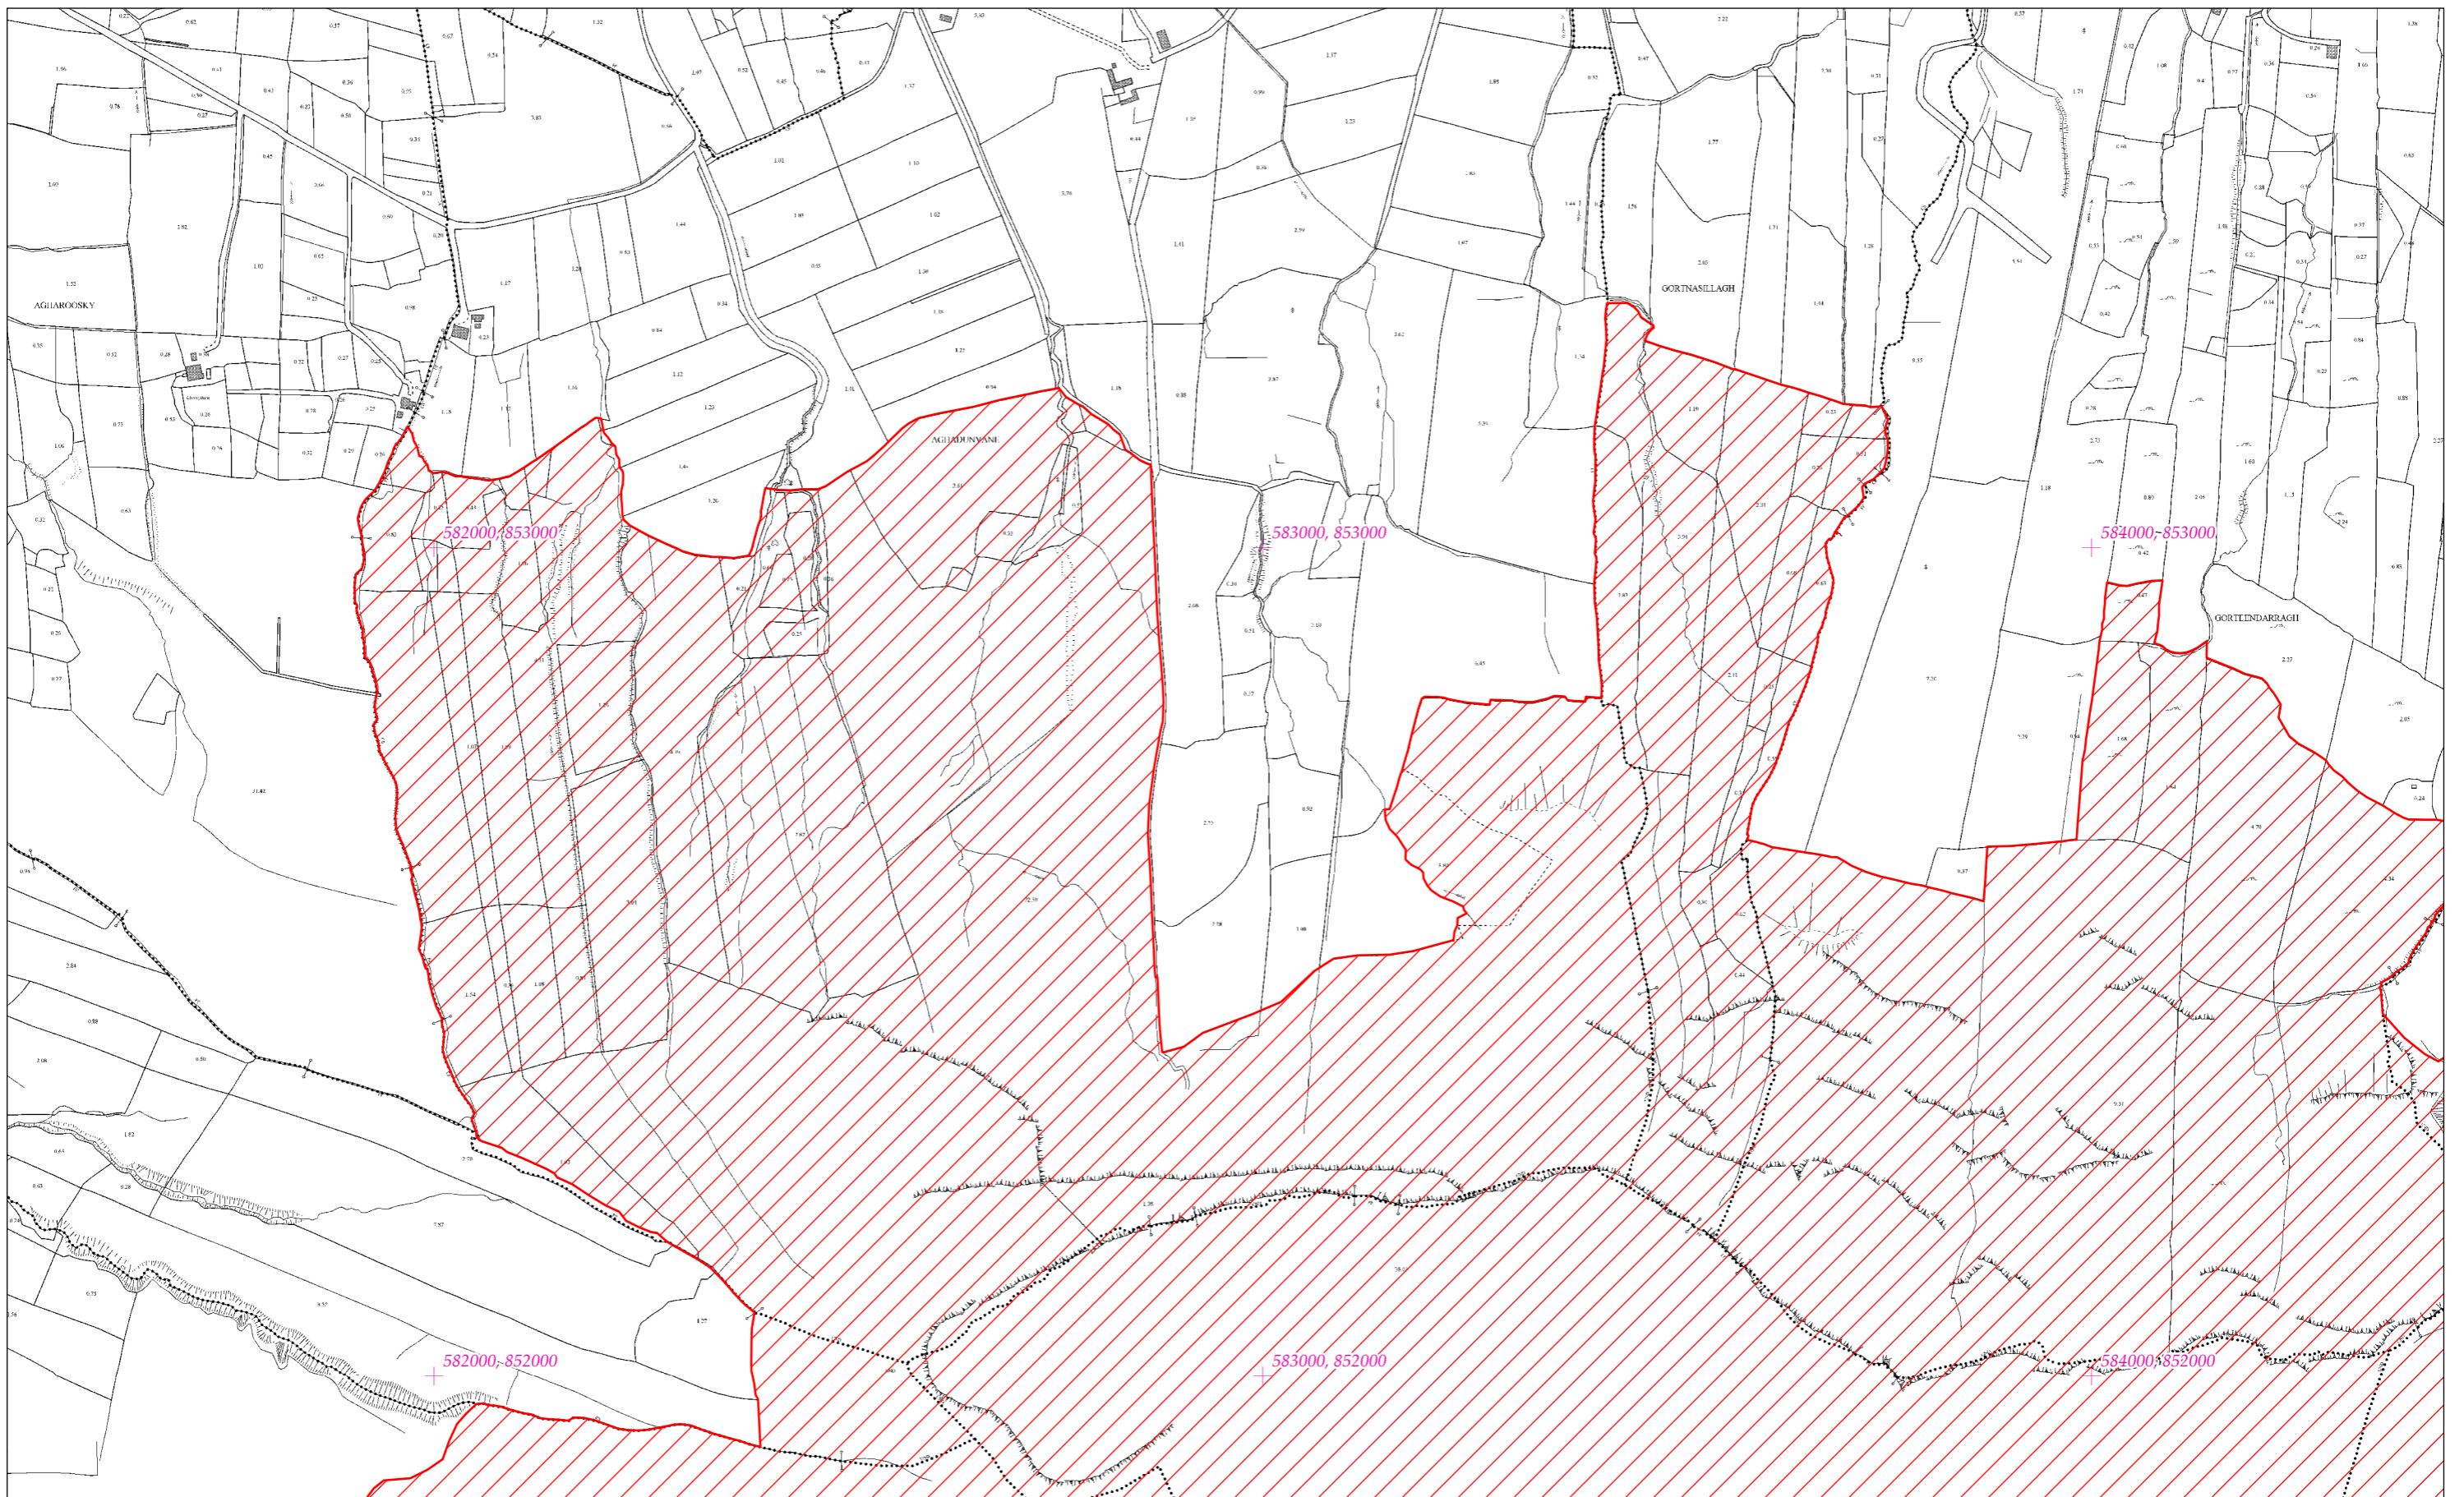

LCS Shliabh Áradh  
Arroo Mountain SAC

1:5000 O.S. TILE 0739c 1 of 27

SITE CODE  
001403

Leagan / Version: 3.03

Arna chló an / Printed on: 20/01/2022

Rialachán 4(1)(b) / Regulation 4(1)(b)

Leathanach 2 de 27 (Co. Liatroma)  
Page 2 of 27 (Co. Leitrim)