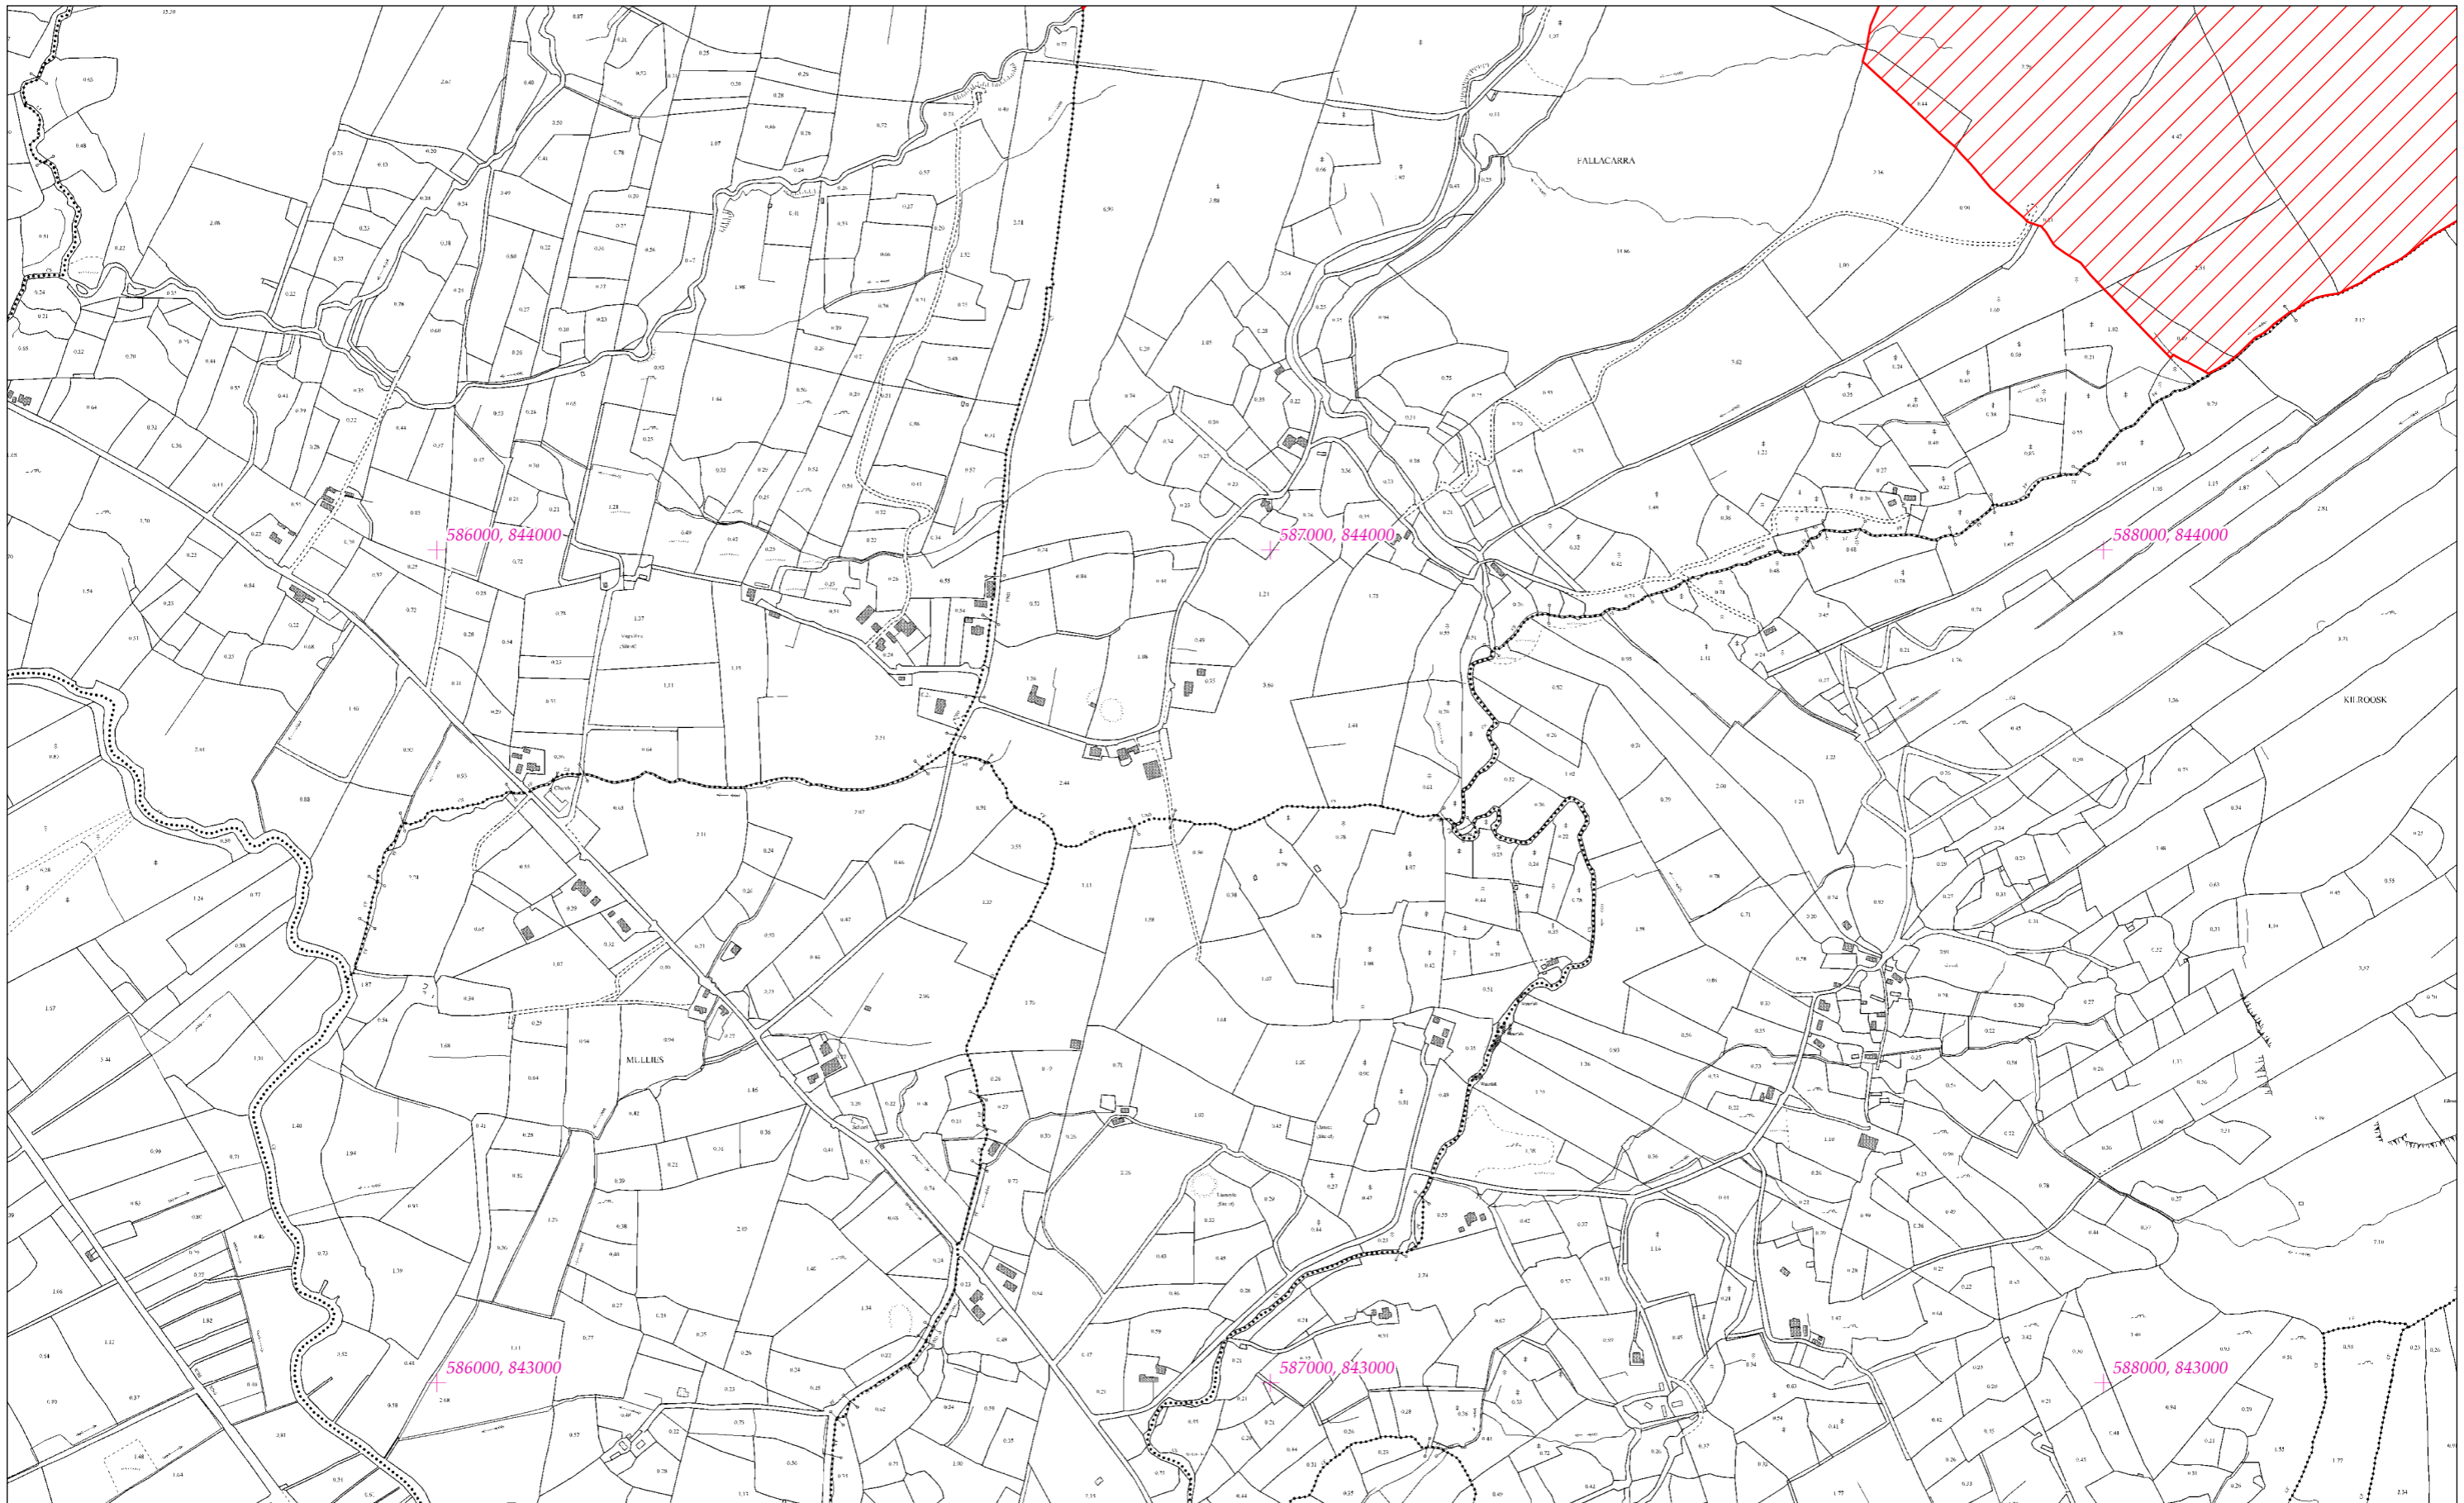

Rialachán 4(1)(b) / Regulation 4(1)(b)

Leathanach 24 de 27 (Co. Liatroma)
Page 24 of 27 (Co. Leitrim)

LIMISTÉAR FAOI CHAOMHNÚ SPEISIALTA
SPECIAL AREA OF CONSERVATION

Suirbhéireacht Ordanáis Éireann Ceadúnas Uimhir OSI-NMA-014 © OSI / Rialtas na hÉireann
Ordnance Survey Ireland Licence No. OSI-NMA-014 © Ordnance Survey Ireland / Government of Ireland
Córas Comhordanáidí: Trasteilgean Mercator na hÉireann / Co-ordinate System: Irish Transverse Mercator

LCS Shliabh Áradh
Arroo Mountain SAC

1:5000 O.S. TILE 0853d 24 of 27

SITE CODE

001403

0 0.5km

Scála / Scale 1:7,500

Leagan / Version: 3.03

Arna chló an / Printed on: 20/01/2022