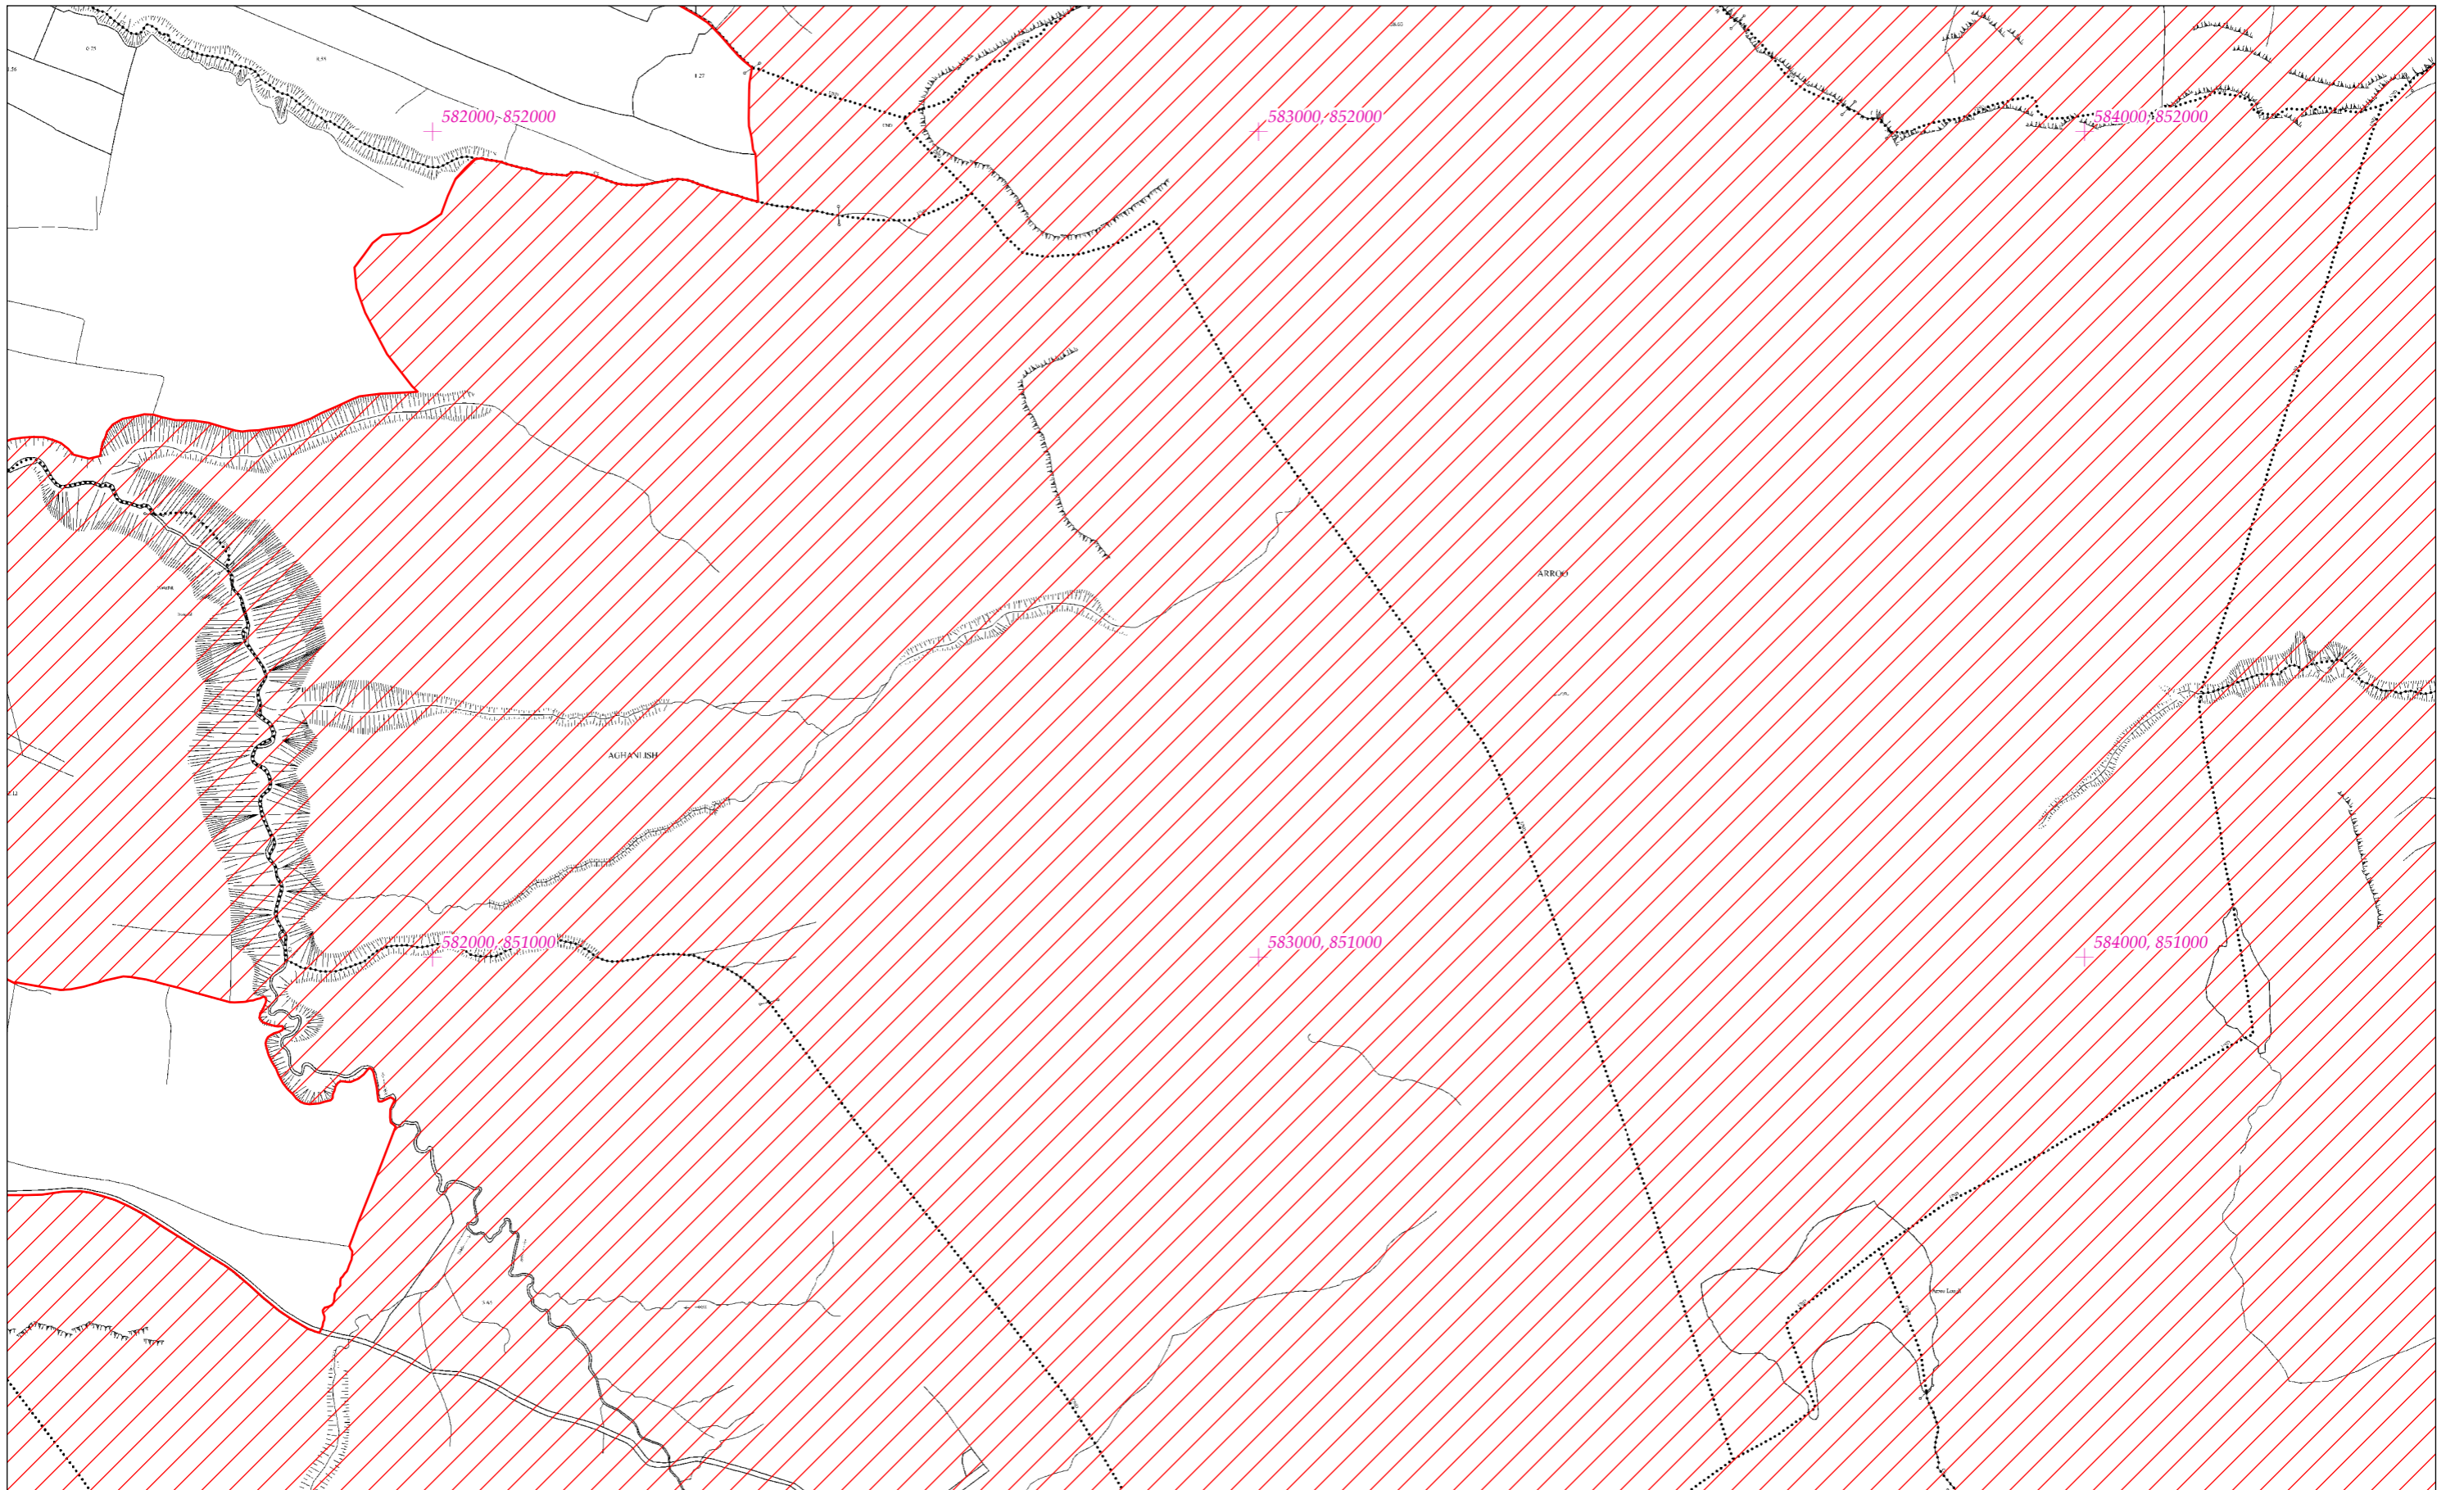

LCS Shliabh Áradh  
Arroo Mountain SAC

1:5000 O.S. TILE 0774a 4 of 27

Scála / Scale 1:7,500

SITE CODE  
001403

Leagan / Version: 3.03

Arna chló an / Printed on: 20/01/2022

Rialachán 4(1)(b) / Regulation 4(1)(b)