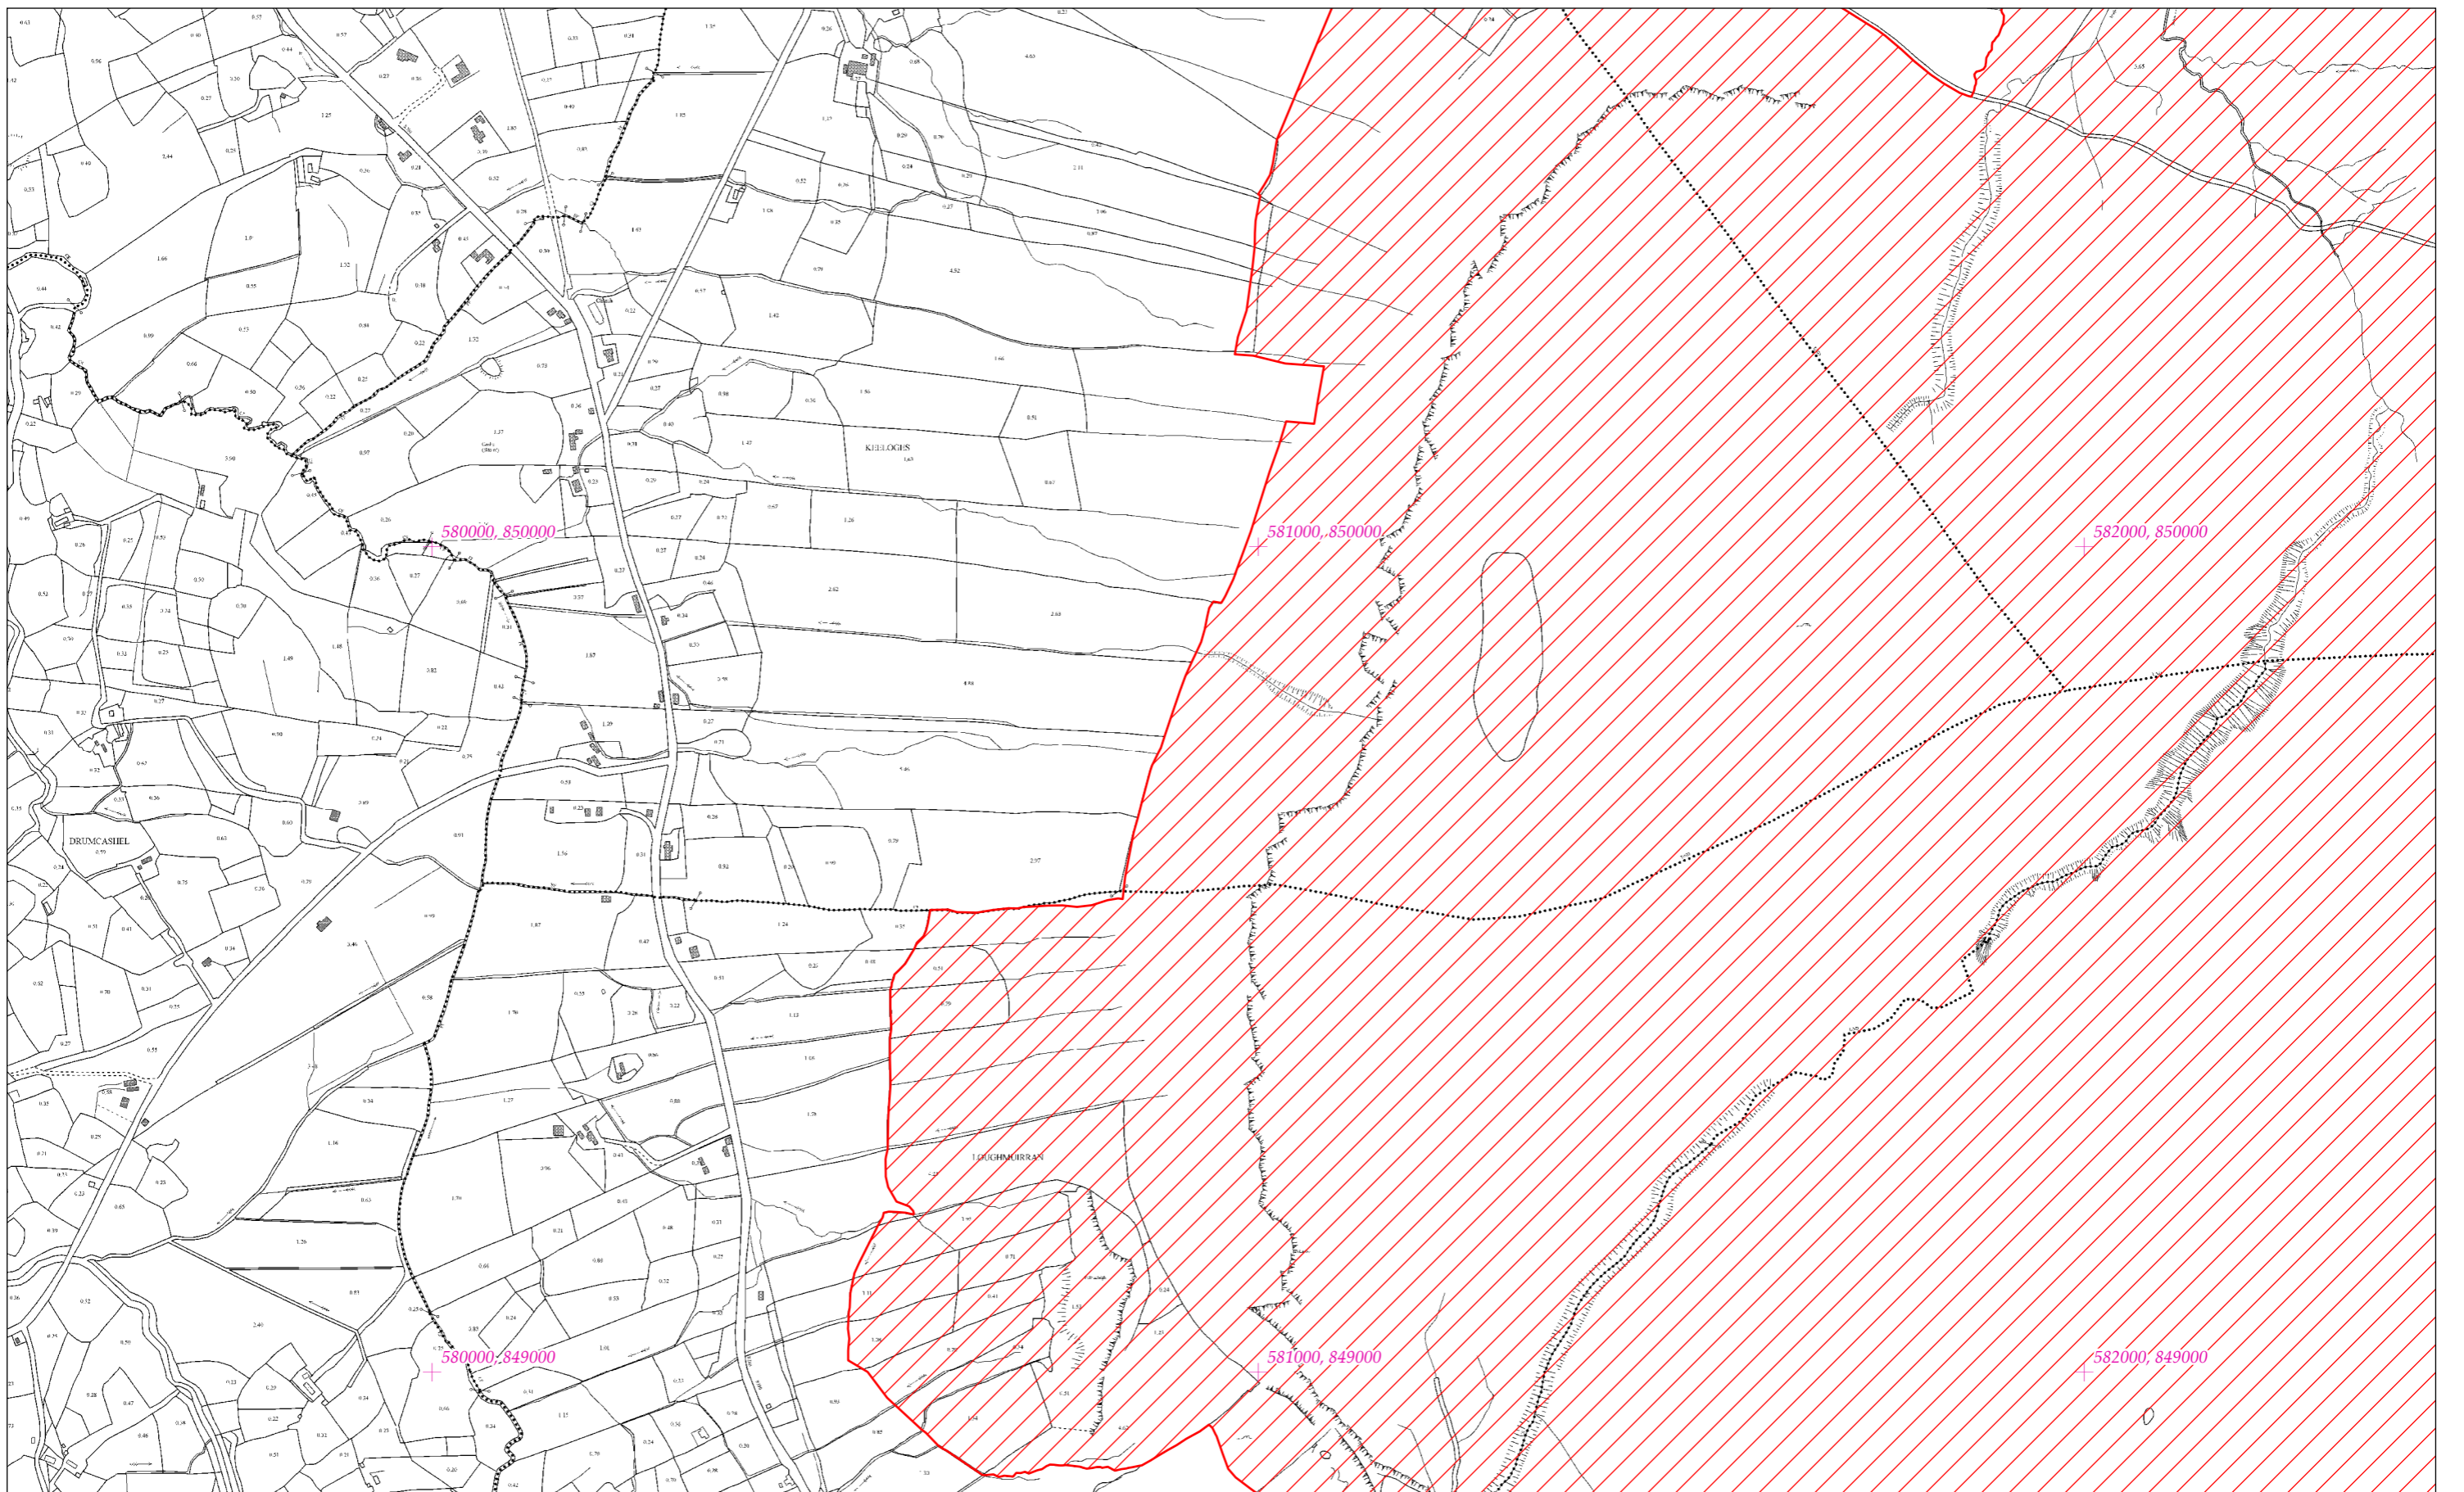

LCS Shliabh Áradh  
Arroo Mountain SAC

1:5000 O.S. TILE 0774b 5 of 27

SITE CODE  
001403

Leagan / Version: 3.03

Arna chló an / Printed on: 20/01/2022

Rialachán 4(1)(b) / Regulation 4(1)(b)

Leathanach 6 de 27 (Co. Liatroma)  
Page 6 of 27 (Co. Leitrim)