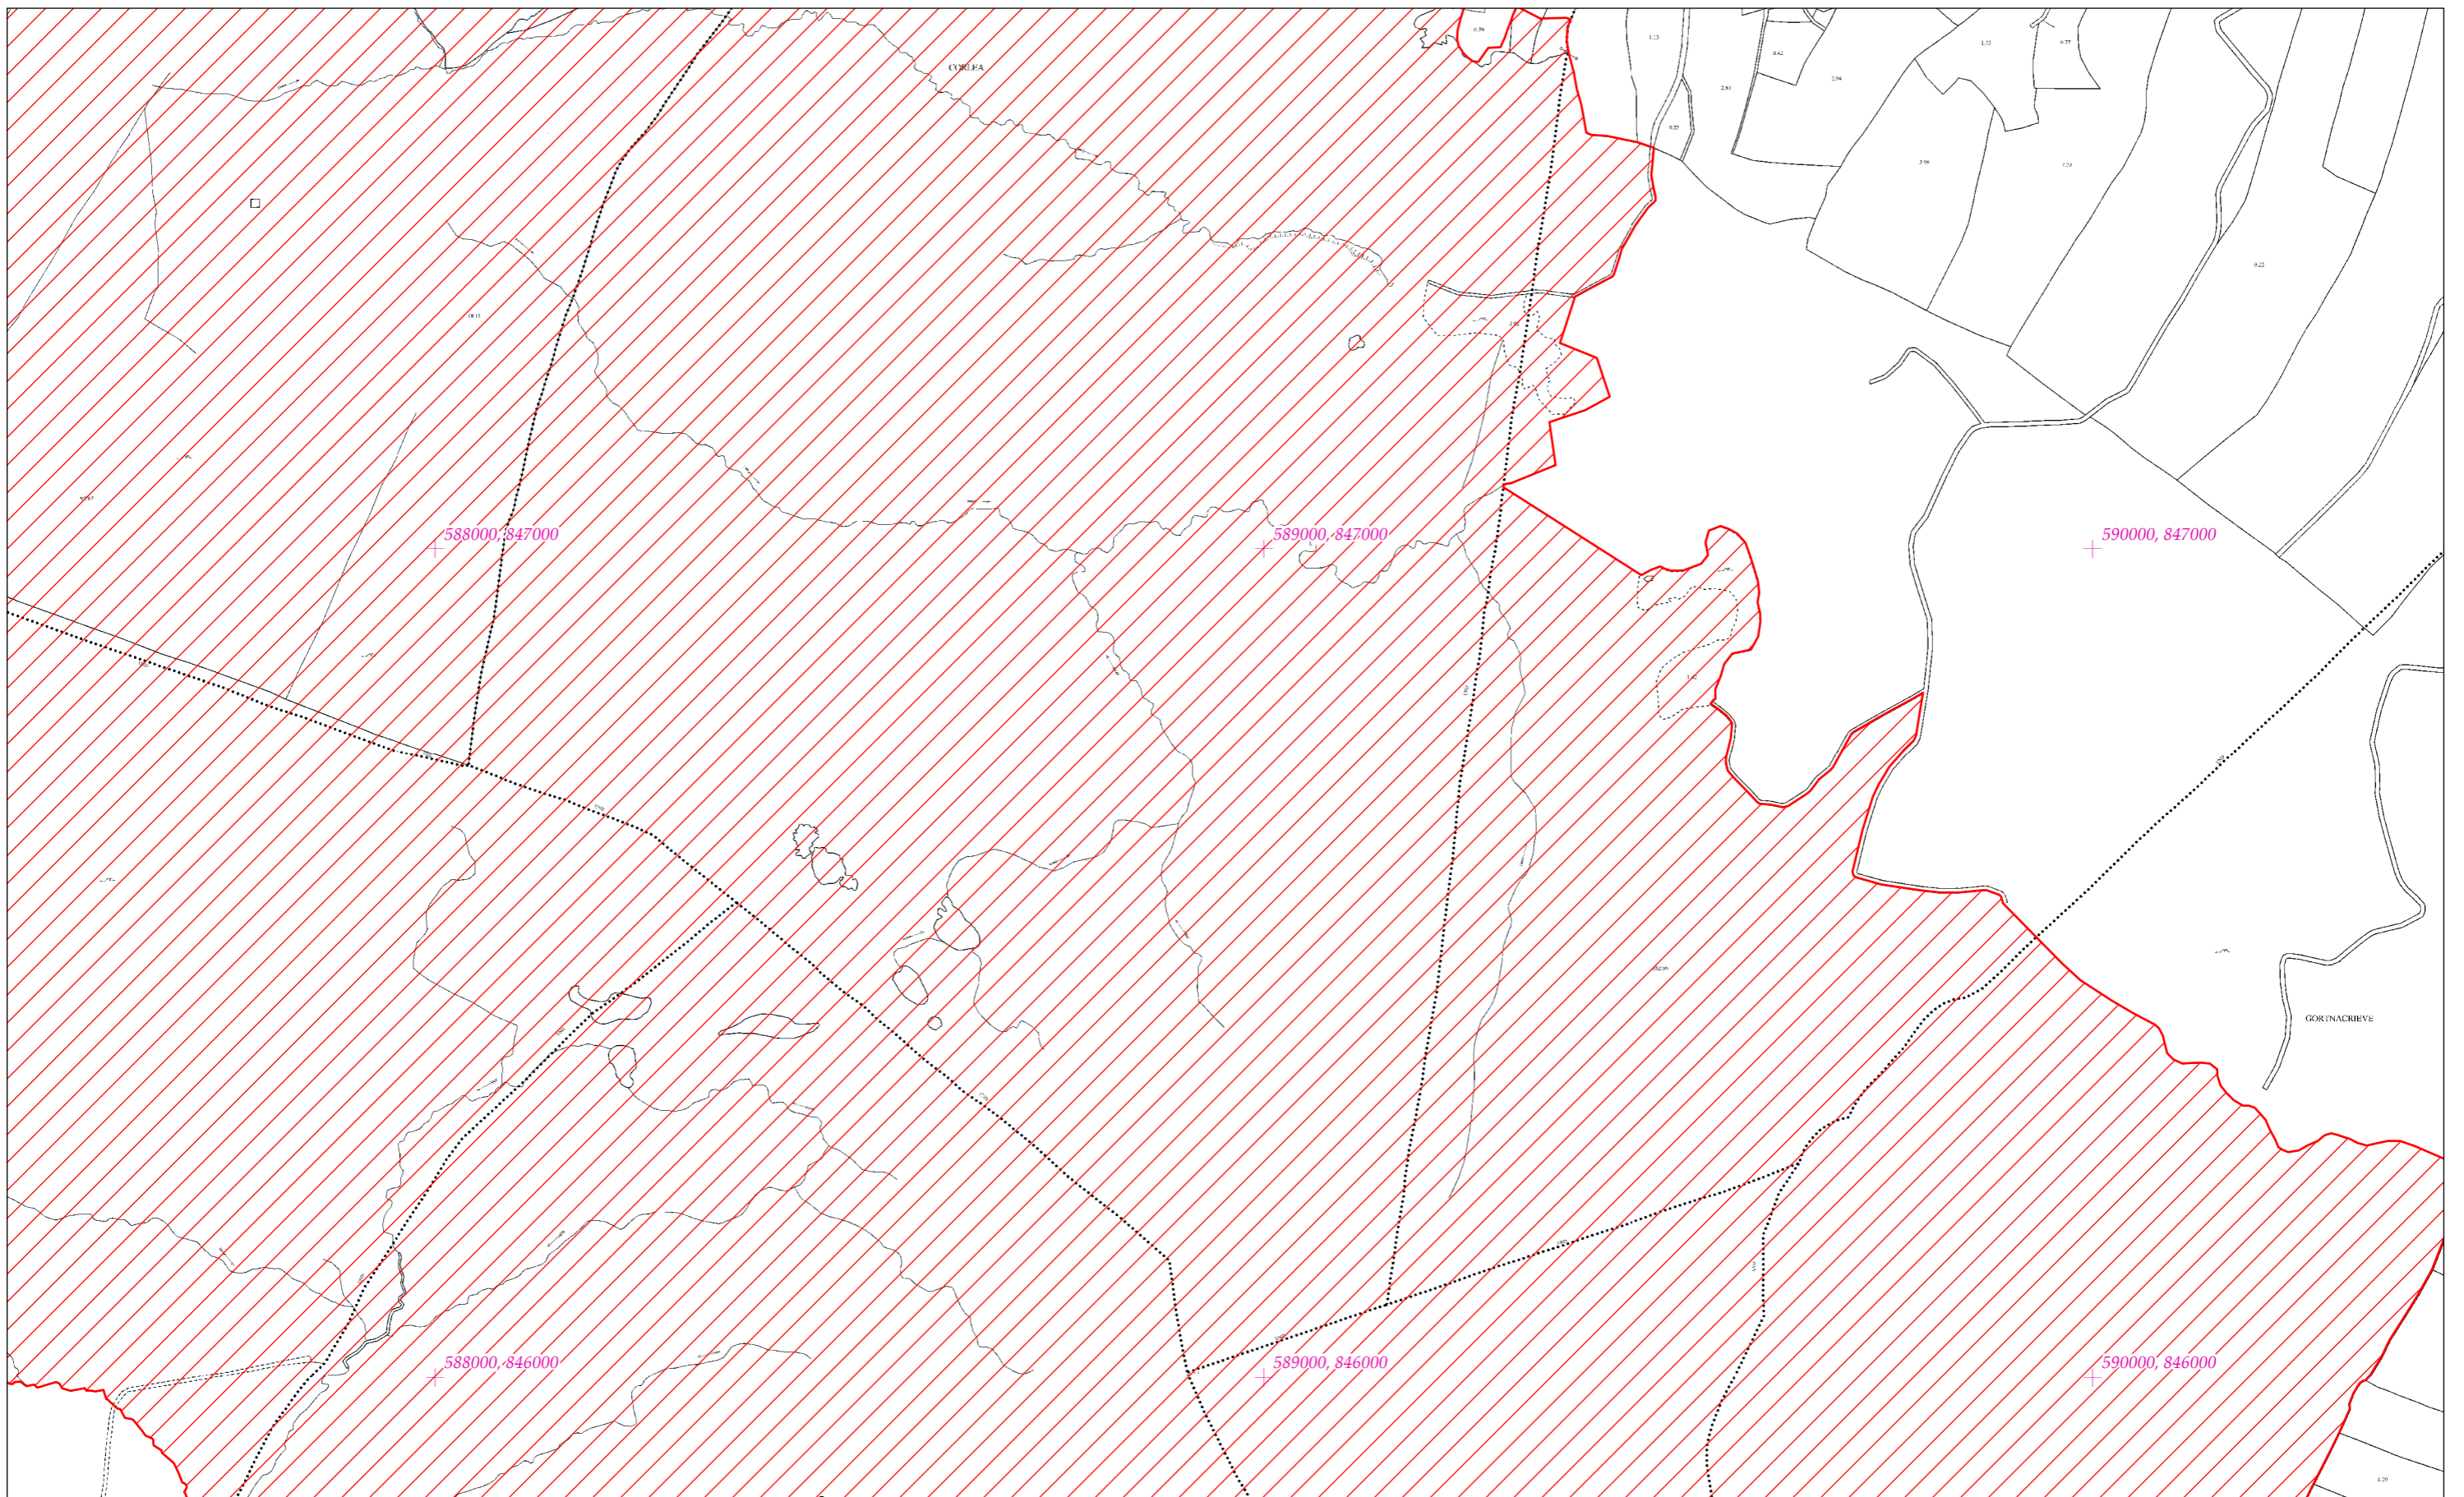

Rialachán 4(1)(b) / Regulation 4(1)(b)

Leathanach 19 de 27 (Co. Liatroma)
Page 19 of 27 (Co. Leitrim)

LIMISTÉAR FAOI CHAOMHNÚ SPEISIALTA
SPECIAL AREA OF CONSERVATION

Suirbhéireacht Ordanáis Éireann Ceadúnas Uimhir OSI-NMA-014 © OSI / Rialtas na hÉireann
Ordnance Survey Ireland Licence No. OSI-NMA-014 © Ordnance Survey Ireland / Government of Ireland
Córas Comhordanáidí: Trasteilgean Mercator na hÉireann / Co-ordinate System: Irish Transverse Mercator

LCS Shliabh Áradh
Arroo Mountain SAC

1:5000 O.S. TILE 0812c 19 of 27

SITE CODE
001403

Leagan / Version: 3.03

Arna chló an / Printed on: 20/01/2022