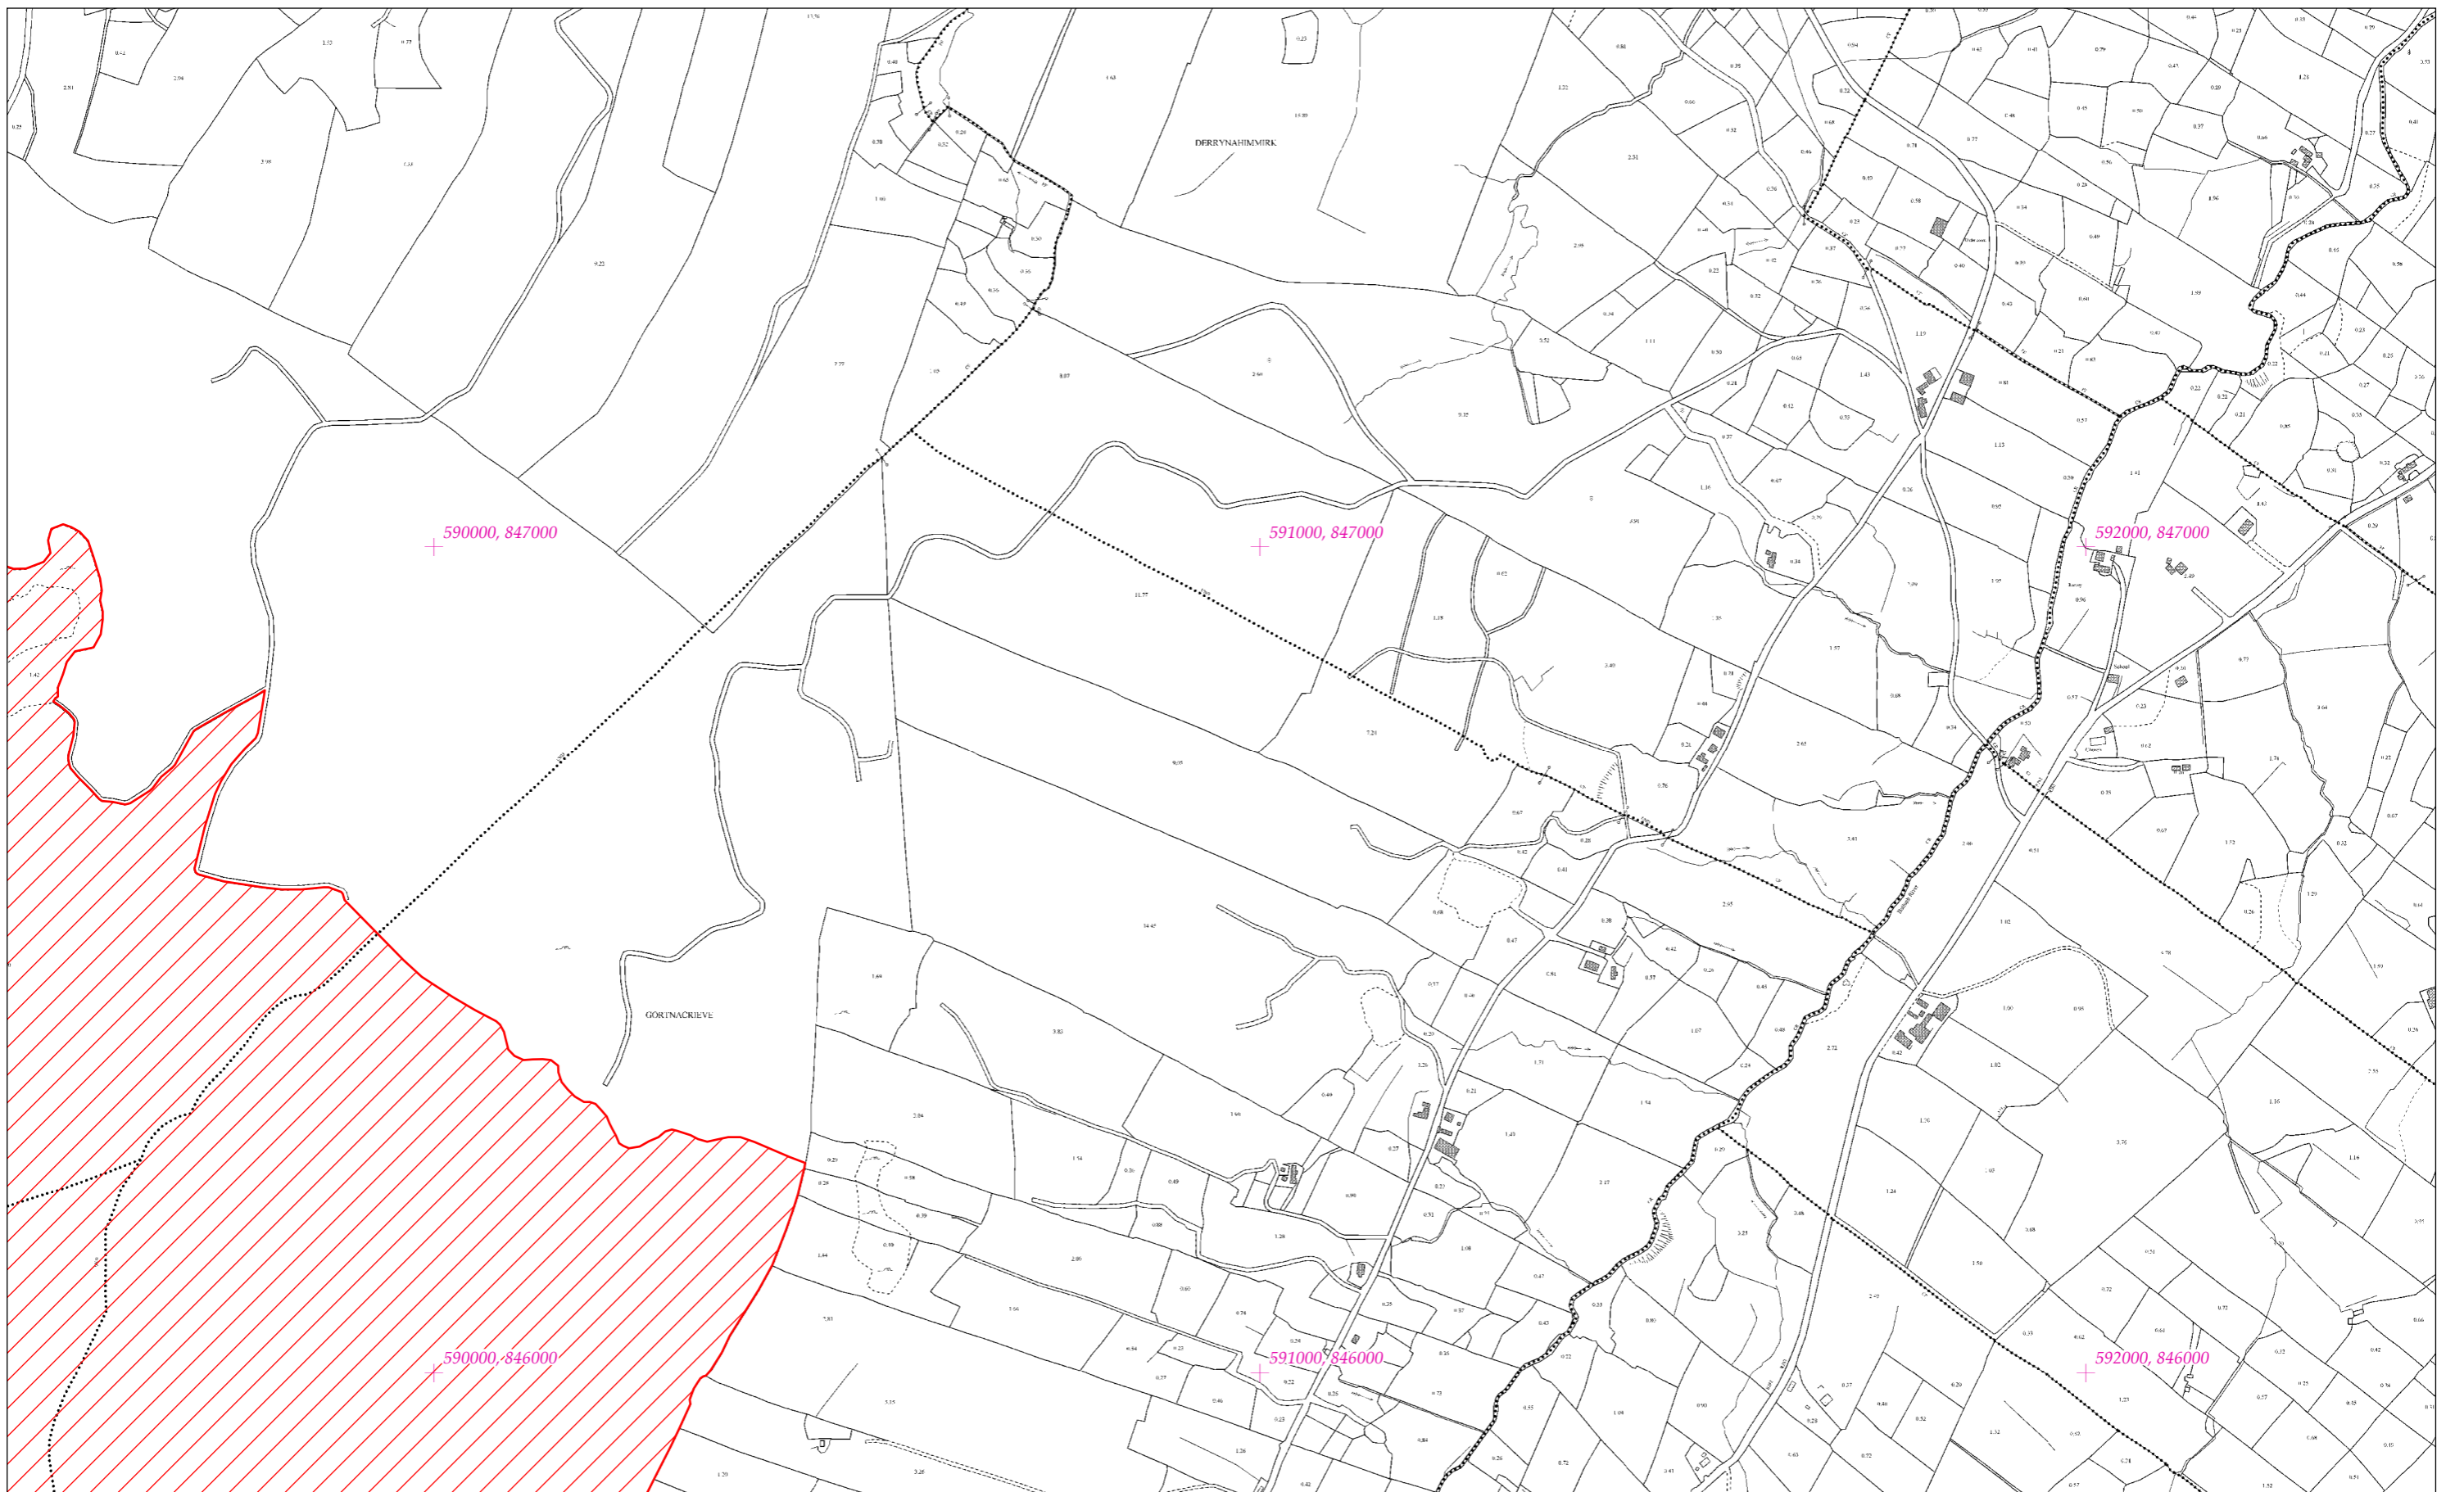

Rialachán 4(1)(b) / Regulation 4(1)(b)

Leathanach 20 de 27 (Co. Liatroma)
Page 20 of 27 (Co. Leitrim)

LIMISTÉAR FAOI CHAOMHNÚ SPEISIALTA
SPECIAL AREA OF CONSERVATION

Suirbhéireacht Ordanáis Éireann Ceadúnas Uimhir OSI-NMA-014 © OSI / Rialtas na hÉireann
Ordnance Survey Ireland Licence No. OSI-NMA-014 © Ordnance Survey Ireland / Government of Ireland
Córas Comhordanáidí: Trasteilgean Mercator na hÉireann / Co-ordinate System: Irish Transverse Mercator

LCS Shliabh Áradh
Arroo Mountain SAC

1:5000 O.S. TILE 0812d 20 of 27

0 0.5km

Scála / Scale 1:7,500

SITE CODE
001403

Leagan / Version: 3.03

Arna chló an / Printed on: 20/01/2022