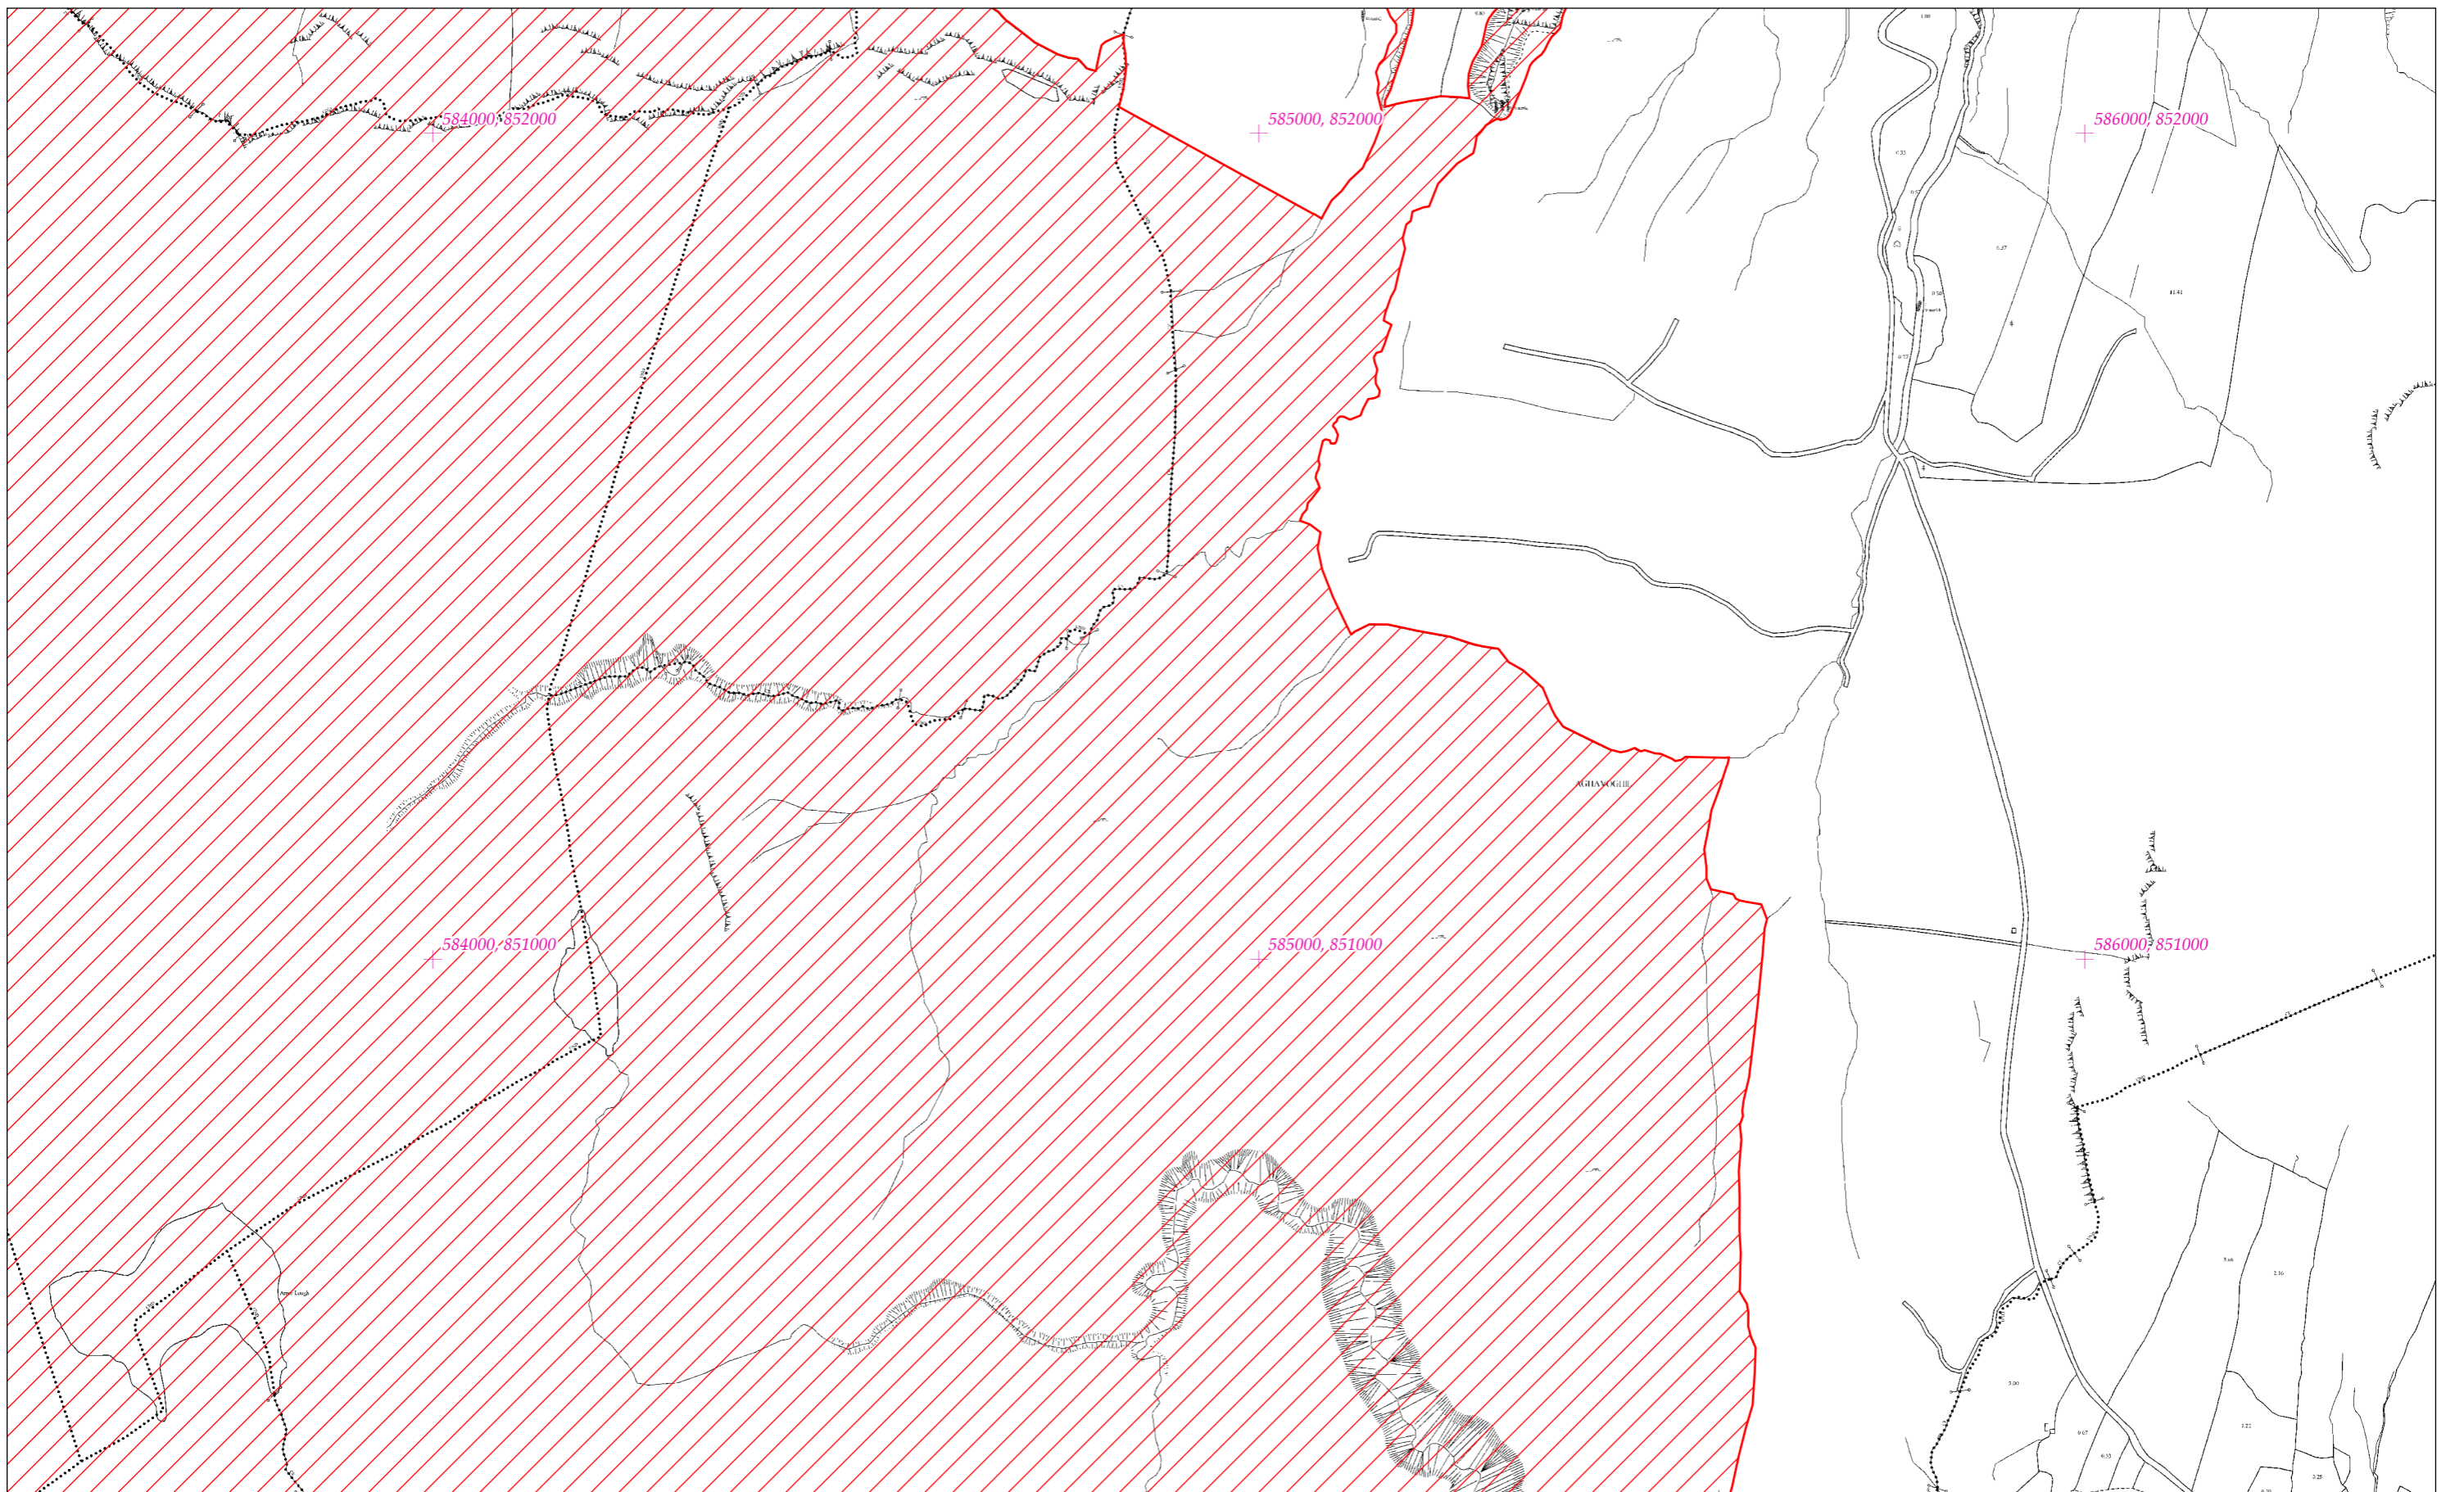

Rialachán 4(1)(b) / Regulation 4(1)(b)

Leathanach 8 de 27 (Co. Liatroma)
Page 8 of 27 (Co. Leitrim)

LIMISTÉAR FAOI CHAOMHNÚ SPEISIALTA
SPECIAL AREA OF CONSERVATION

Suirbhéireacht Ordanáis Éireann Ceadúnas Uimhir OSI-NMA-014 © OSI / Rialtas na hÉireann
Ordnance Survey Ireland Licence No. OSI-NMA-014 © Ordnance Survey Ireland / Government of Ireland
Córas Comhordanáidí: Trasteilgean Mercator na hÉireann / Co-ordinate System: Irish Transverse Mercator

LCS Shliabh Áradh
Arroo Mountain SAC

1:5000 O.S. TILE 0775a 8 of 27

0 0.5km

Scála / Scale 1:7,500

SITE CODE

001403

Leagan / Version: 3.03

Arna chló an / Printed on: 20/01/2022