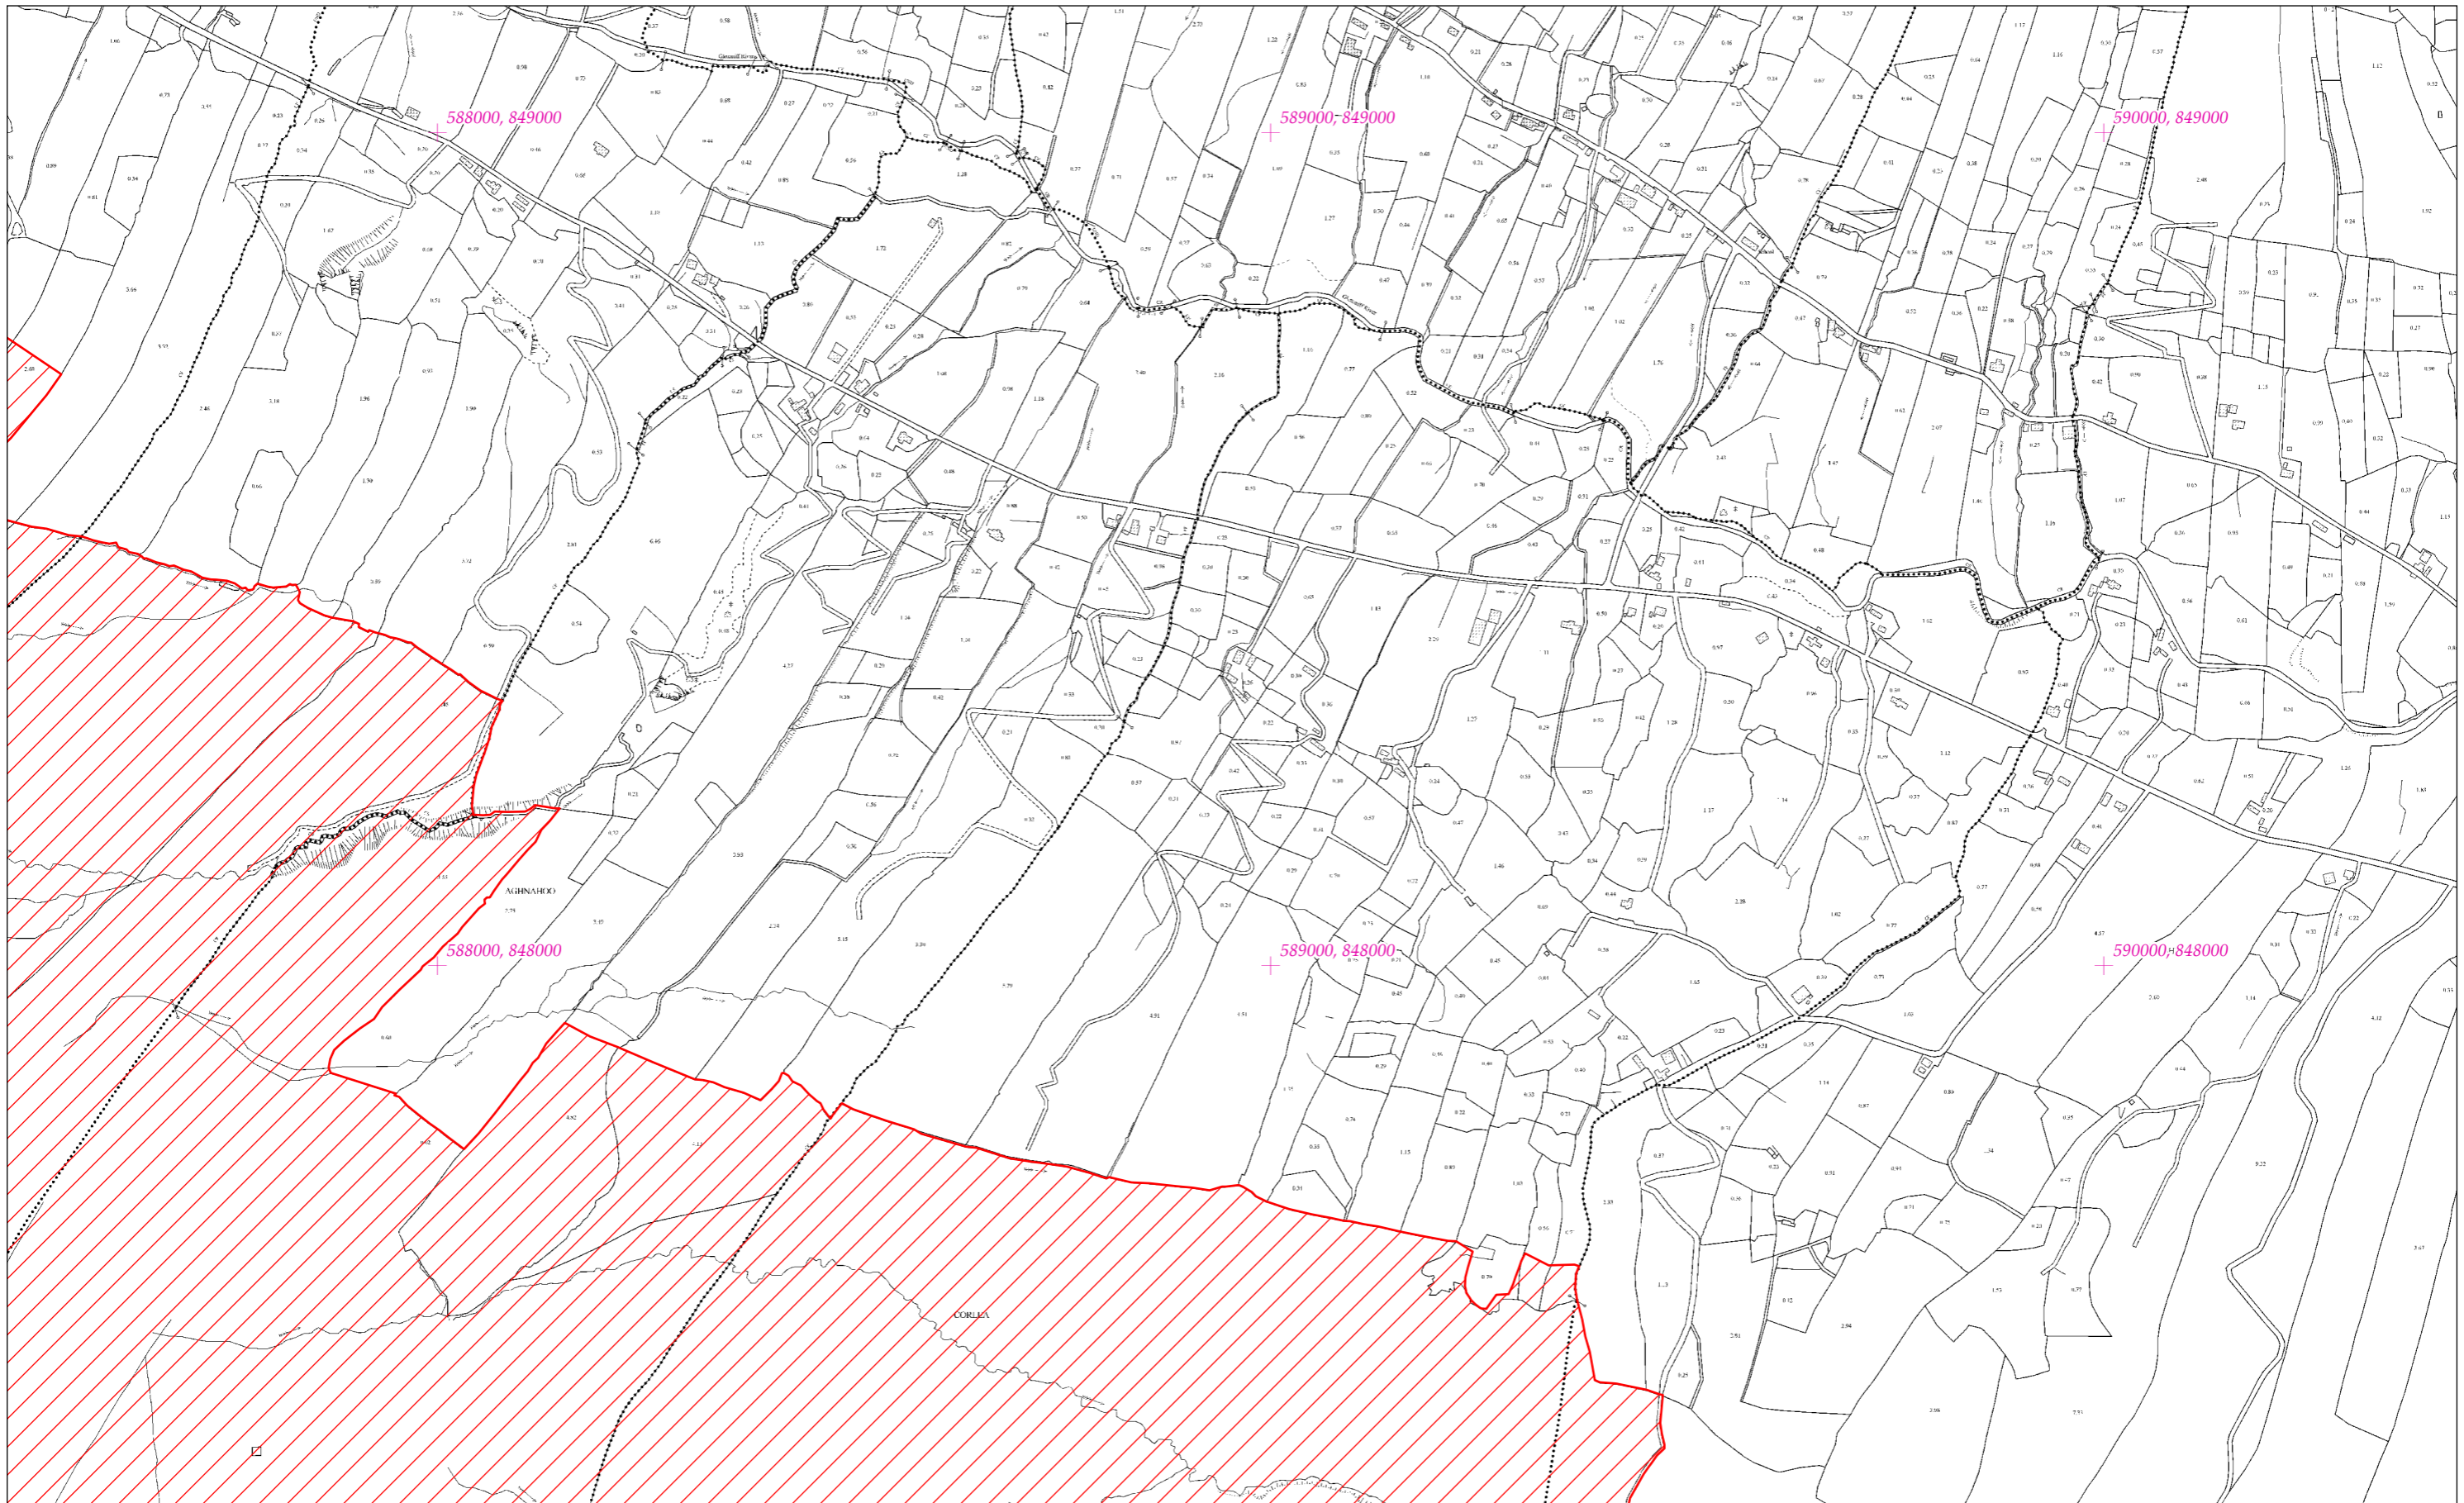

Rialachán 4(1)(b) / Regulation 4(1)(b)

Leathanach 18 de 27 (Co. Liatroma)
Page 18 of 27 (Co. Leitrim)

LIMISTÉAR FAOI CHAOMHNÚ SPEISIALTA
SPECIAL AREA OF CONSERVATION

Suirbhéireacht Ordanáis Éireann Ceadúnas Uimhir OSI-NMA-014 © OSI / Rialtas na hÉireann
Ordnance Survey Ireland Licence No. OSI-NMA-014 © Ordnance Survey Ireland / Government of Ireland
Córas Comhordanáidí: Trasteilgean Mercator na hÉireann / Co-ordinate System: Irish Transverse Mercator

LCS Shliabh Áradh
Arroo Mountain SAC

1:5000 O.S. TILE 0812a 18 of 27

SITE CODE
001403

Leagan / Version: 3.03

Arna chló an / Printed on: 20/01/2022