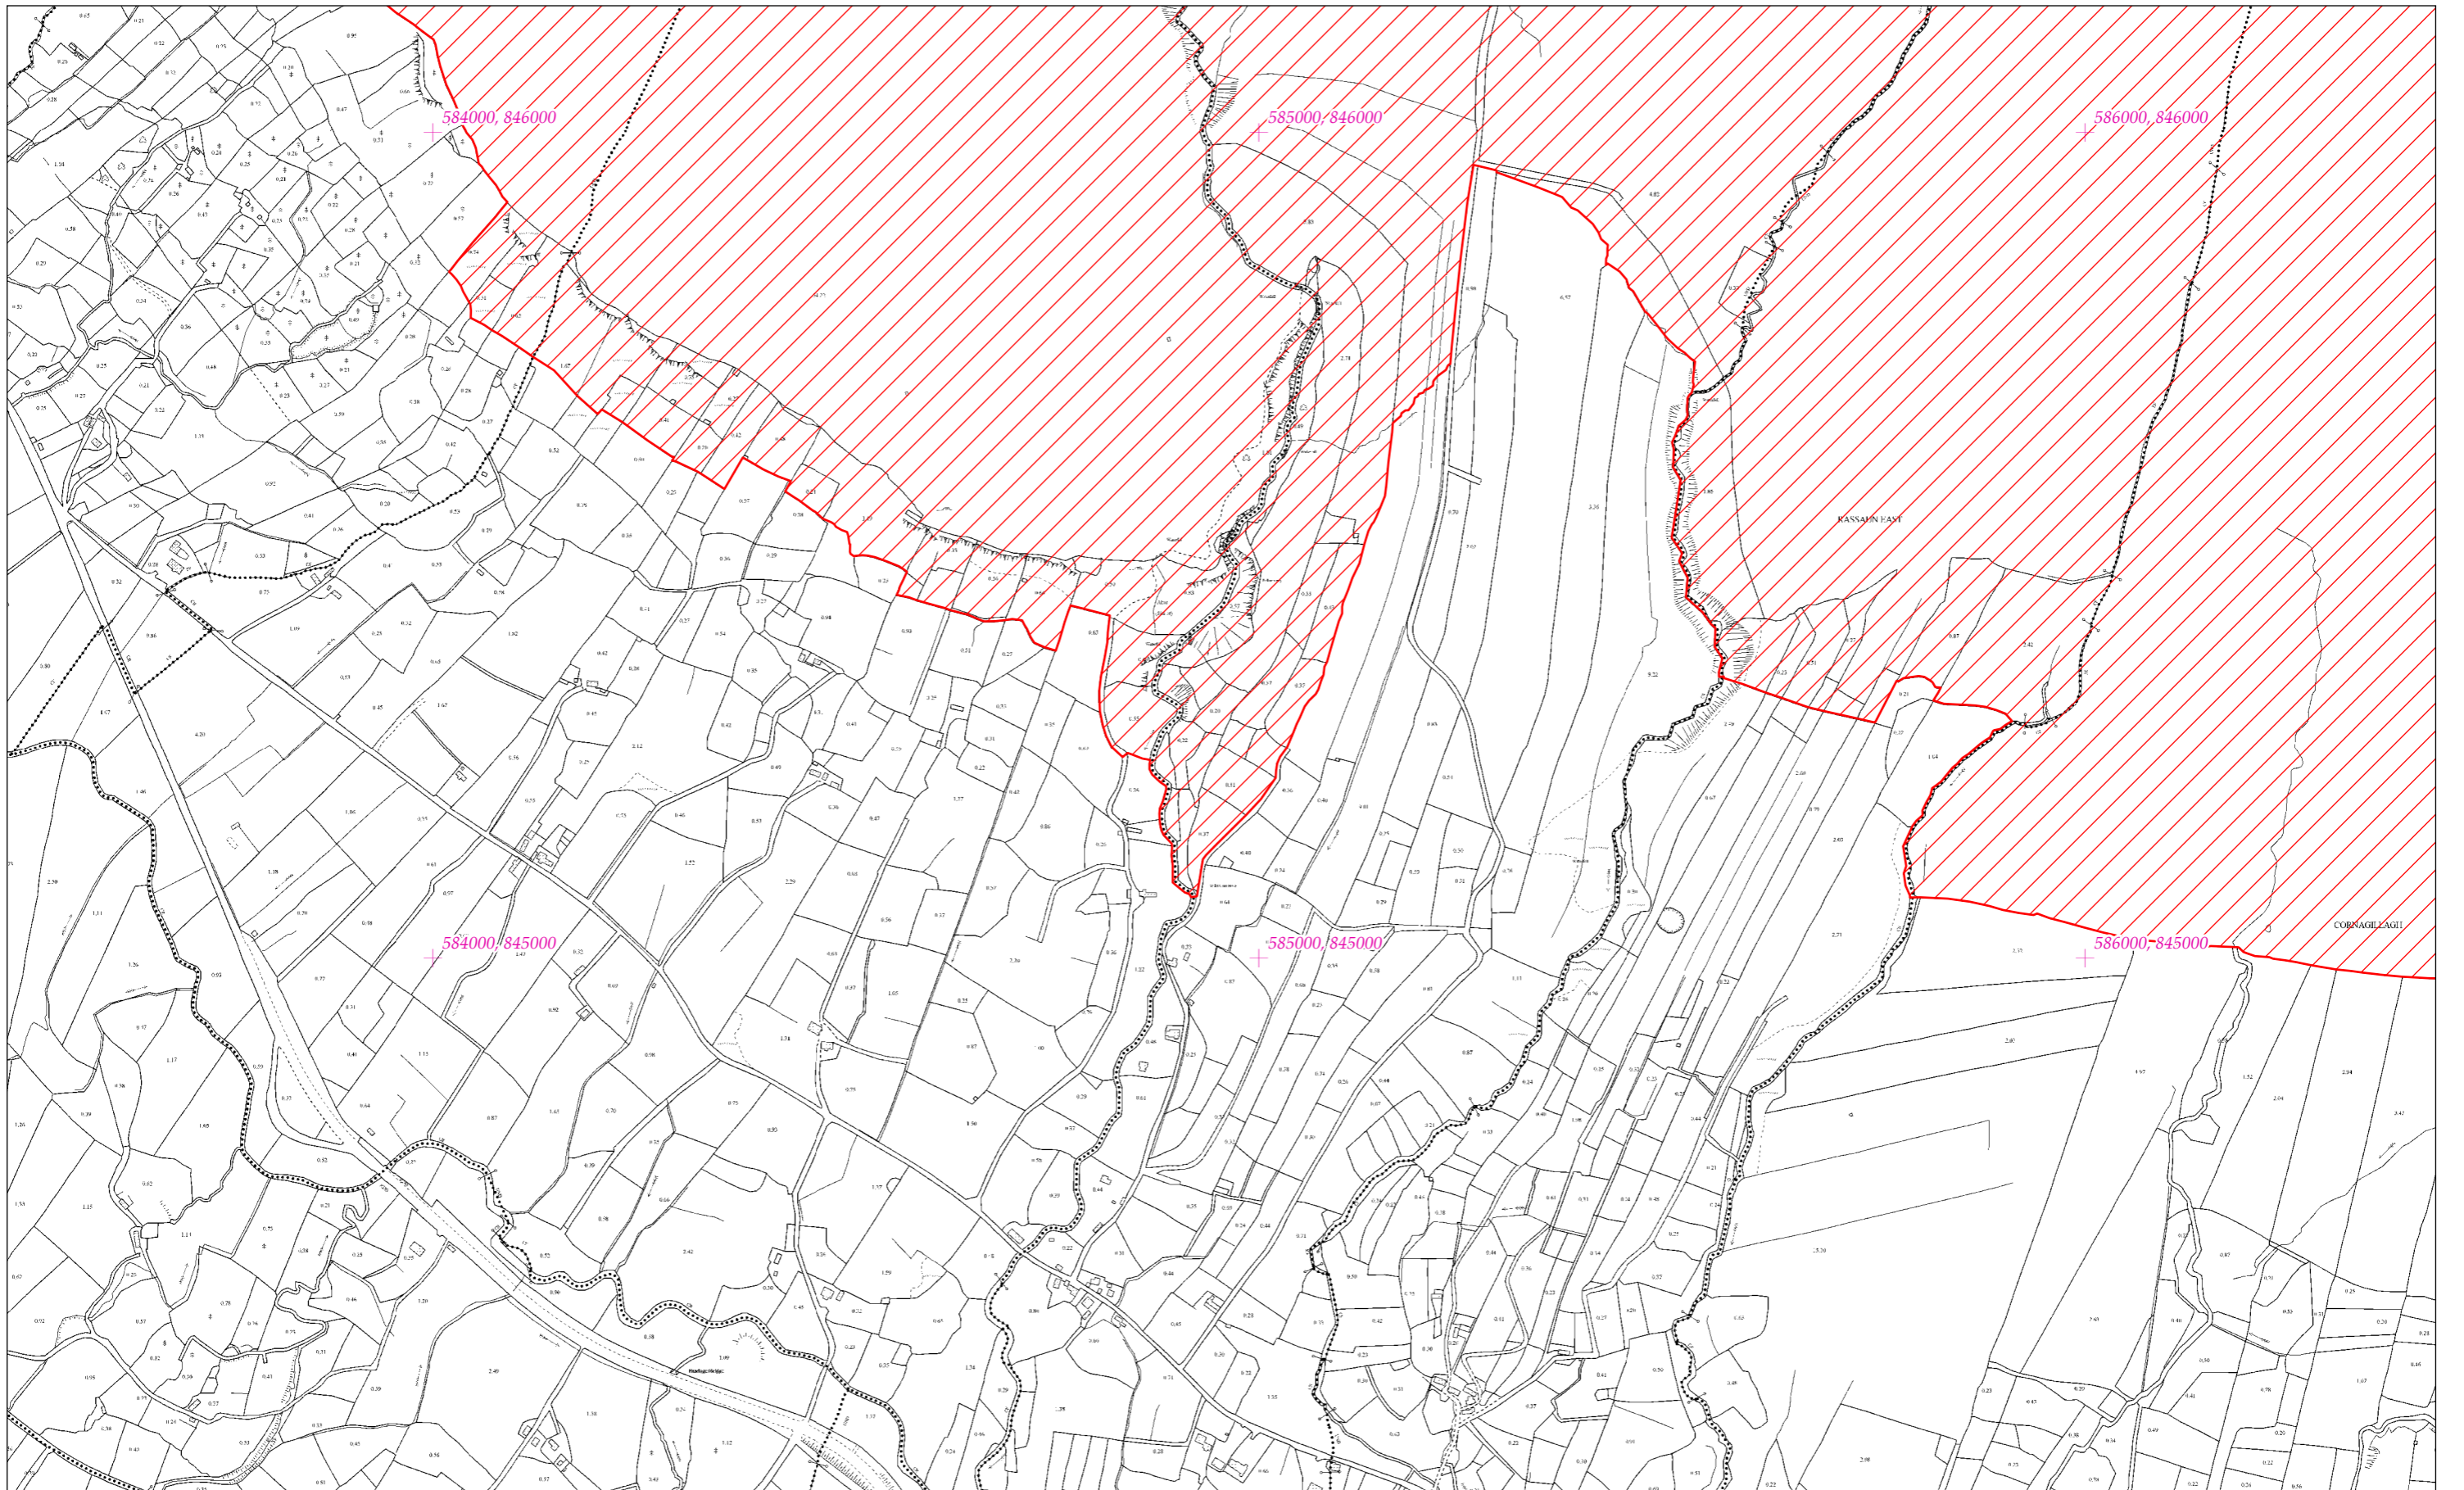

LCS Shliabh Áradh  
Arroo Mountain SAC

1:5000 O.S. TILE 0852b 21 of 27

0 0.5km

Scála / Scale 1:7,500

SITE CODE  
001403

Leagan / Version: 3.03

Arna chló an / Printed on: 20/01/2022

Rialachán 4(1)(b) / Regulation 4(1)(b)