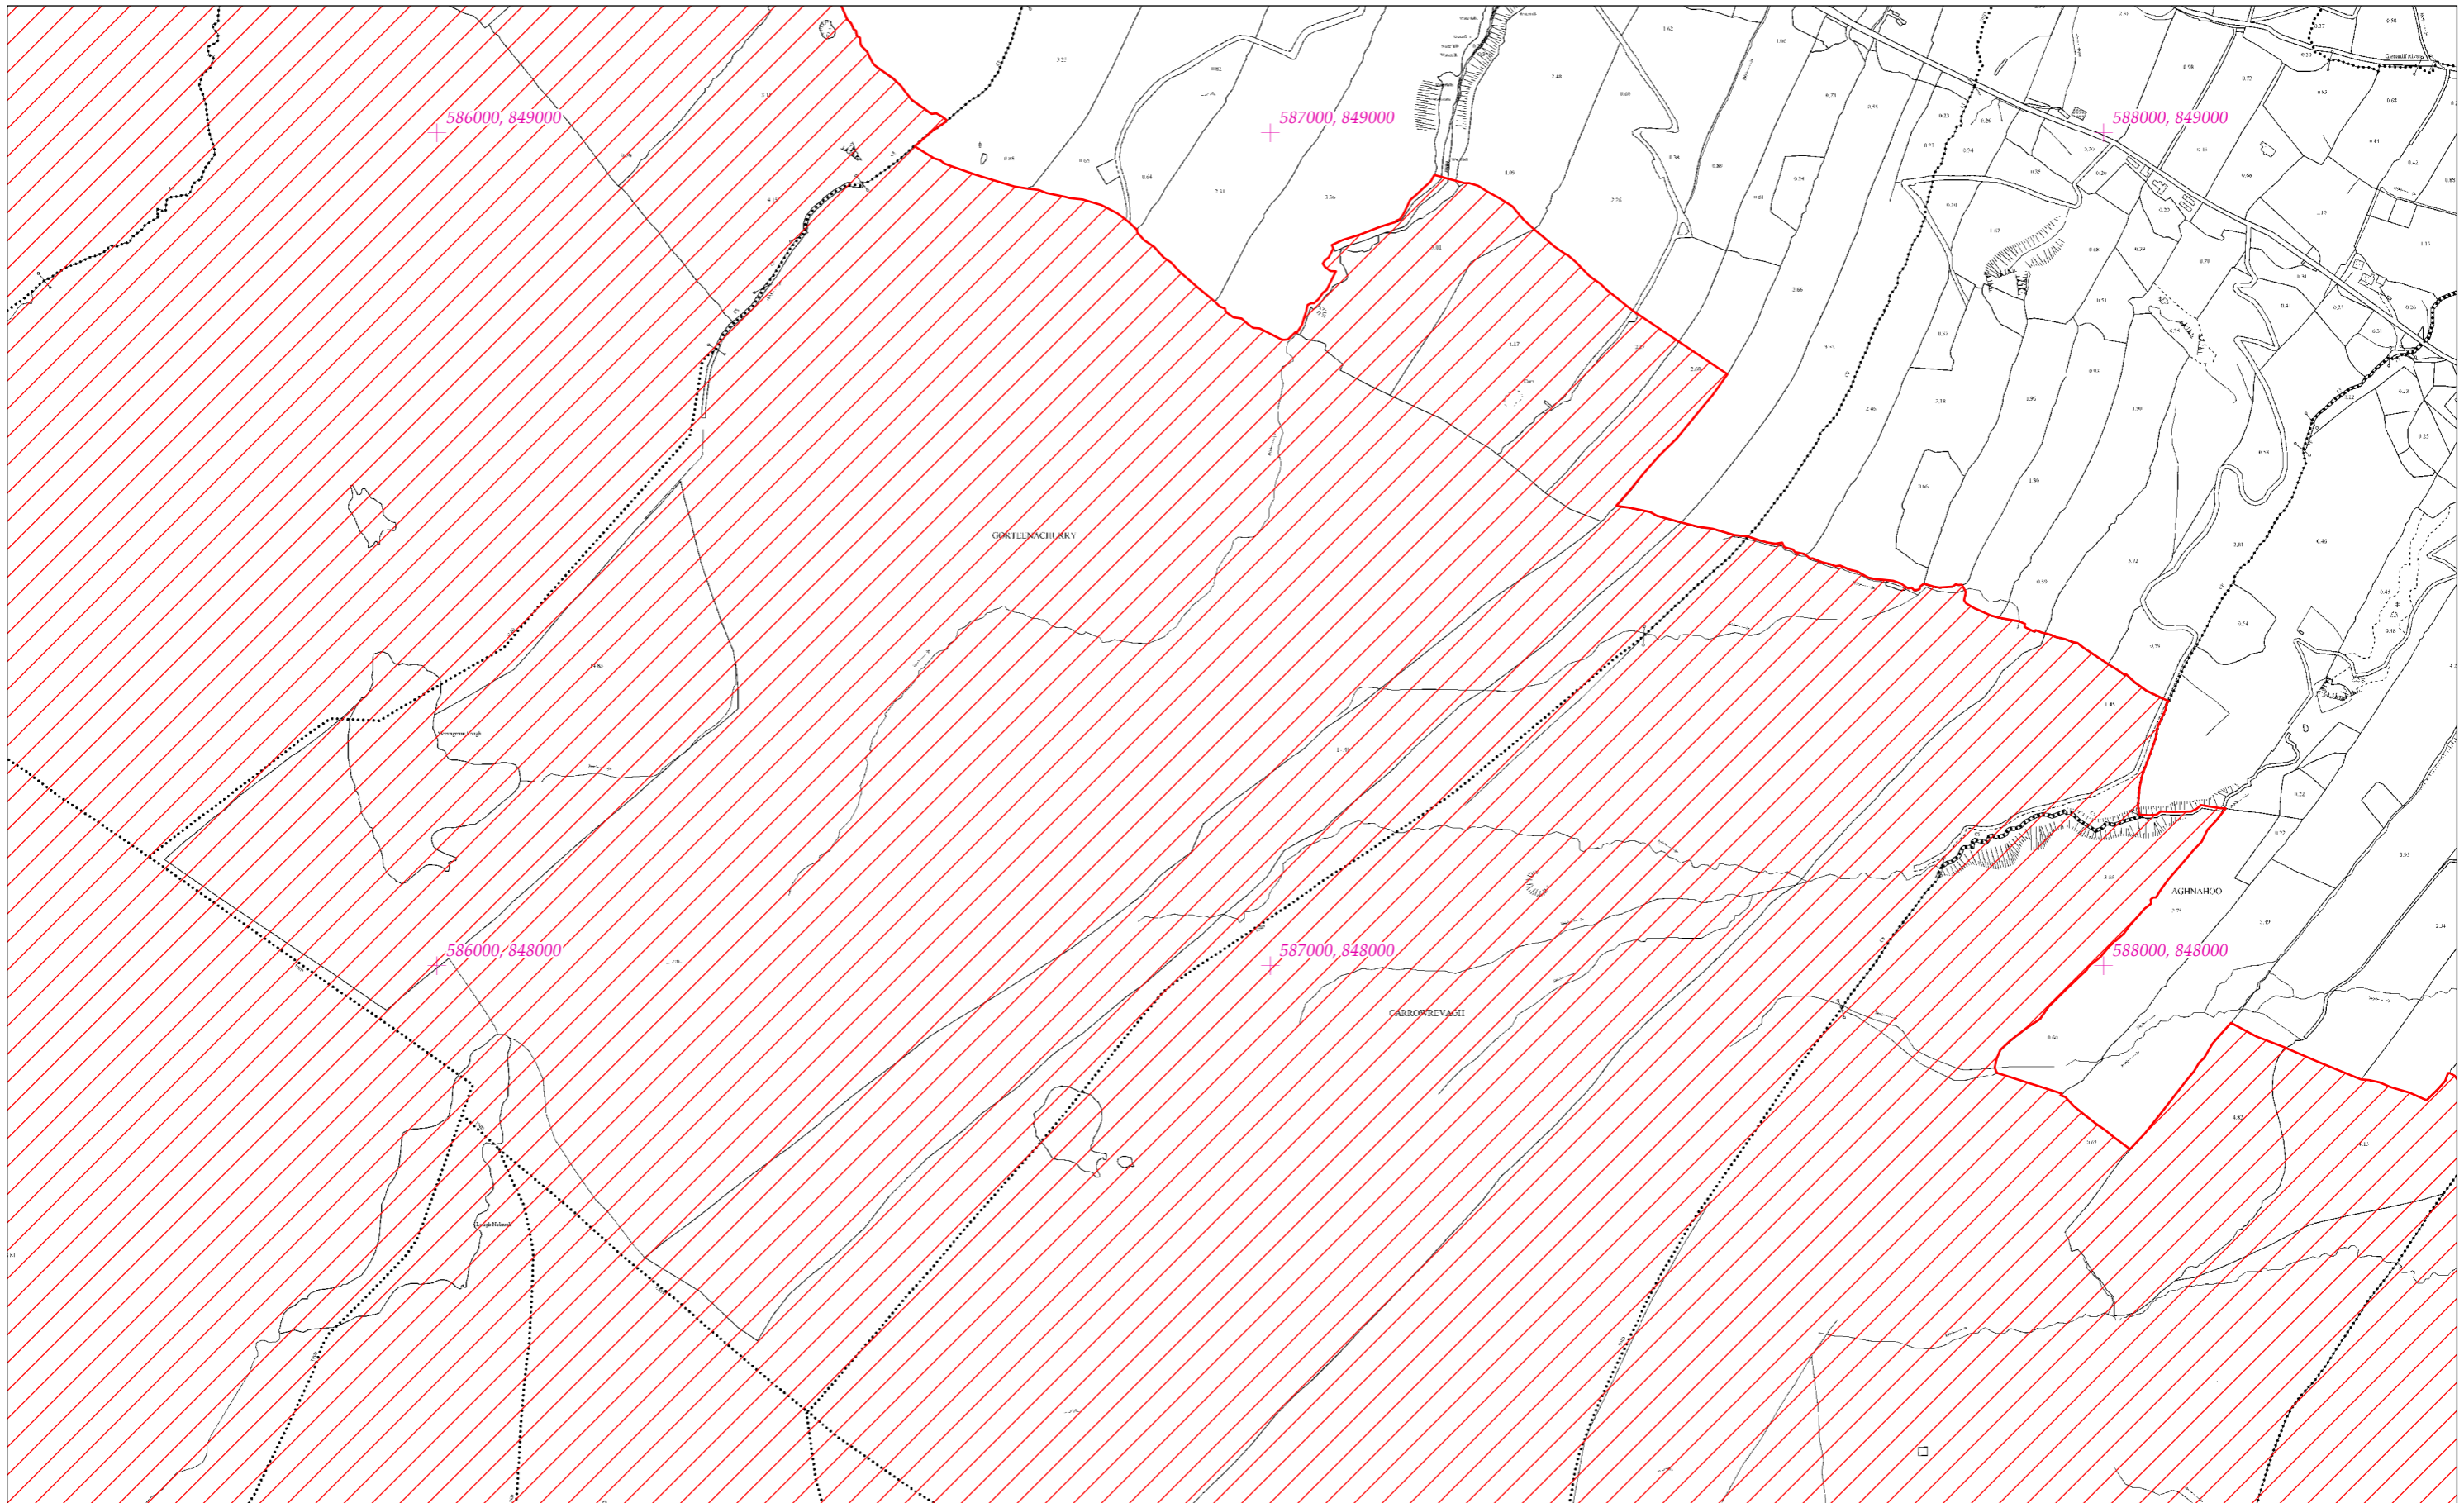

Rialachán 4(1)(b) / Regulation 4(1)(b)

Leathanach 15 de 27 (Co. Liatroma)
Page 15 of 27 (Co. Leitrim)

LIMISTÉAR FAOI CHAOMHNÚ SPEISIALTA
SPECIAL AREA OF CONSERVATION

Suirbhéireacht Ordanáis Éireann Ceadúnas Uimhir OSI-NMA-014 © OSI / Rialtas na hÉireann
Ordnance Survey Ireland Licence No. OSI-NMA-014 © Ordnance Survey Ireland / Government of Ireland
Córas Comhordanáidí: Trasteilgean Mercator na hÉireann / Co-ordinate System: Irish Transverse Mercator

LCS Shliabh Áradh
Arroo Mountain SAC

1:5000 O.S. TILE 0811b 15 of 27

0 0.5km

Scála / Scale 1:7,500

SITE CODE

001403

Leagan / Version: 3.03

Arna chló an / Printed on: 20/01/2022