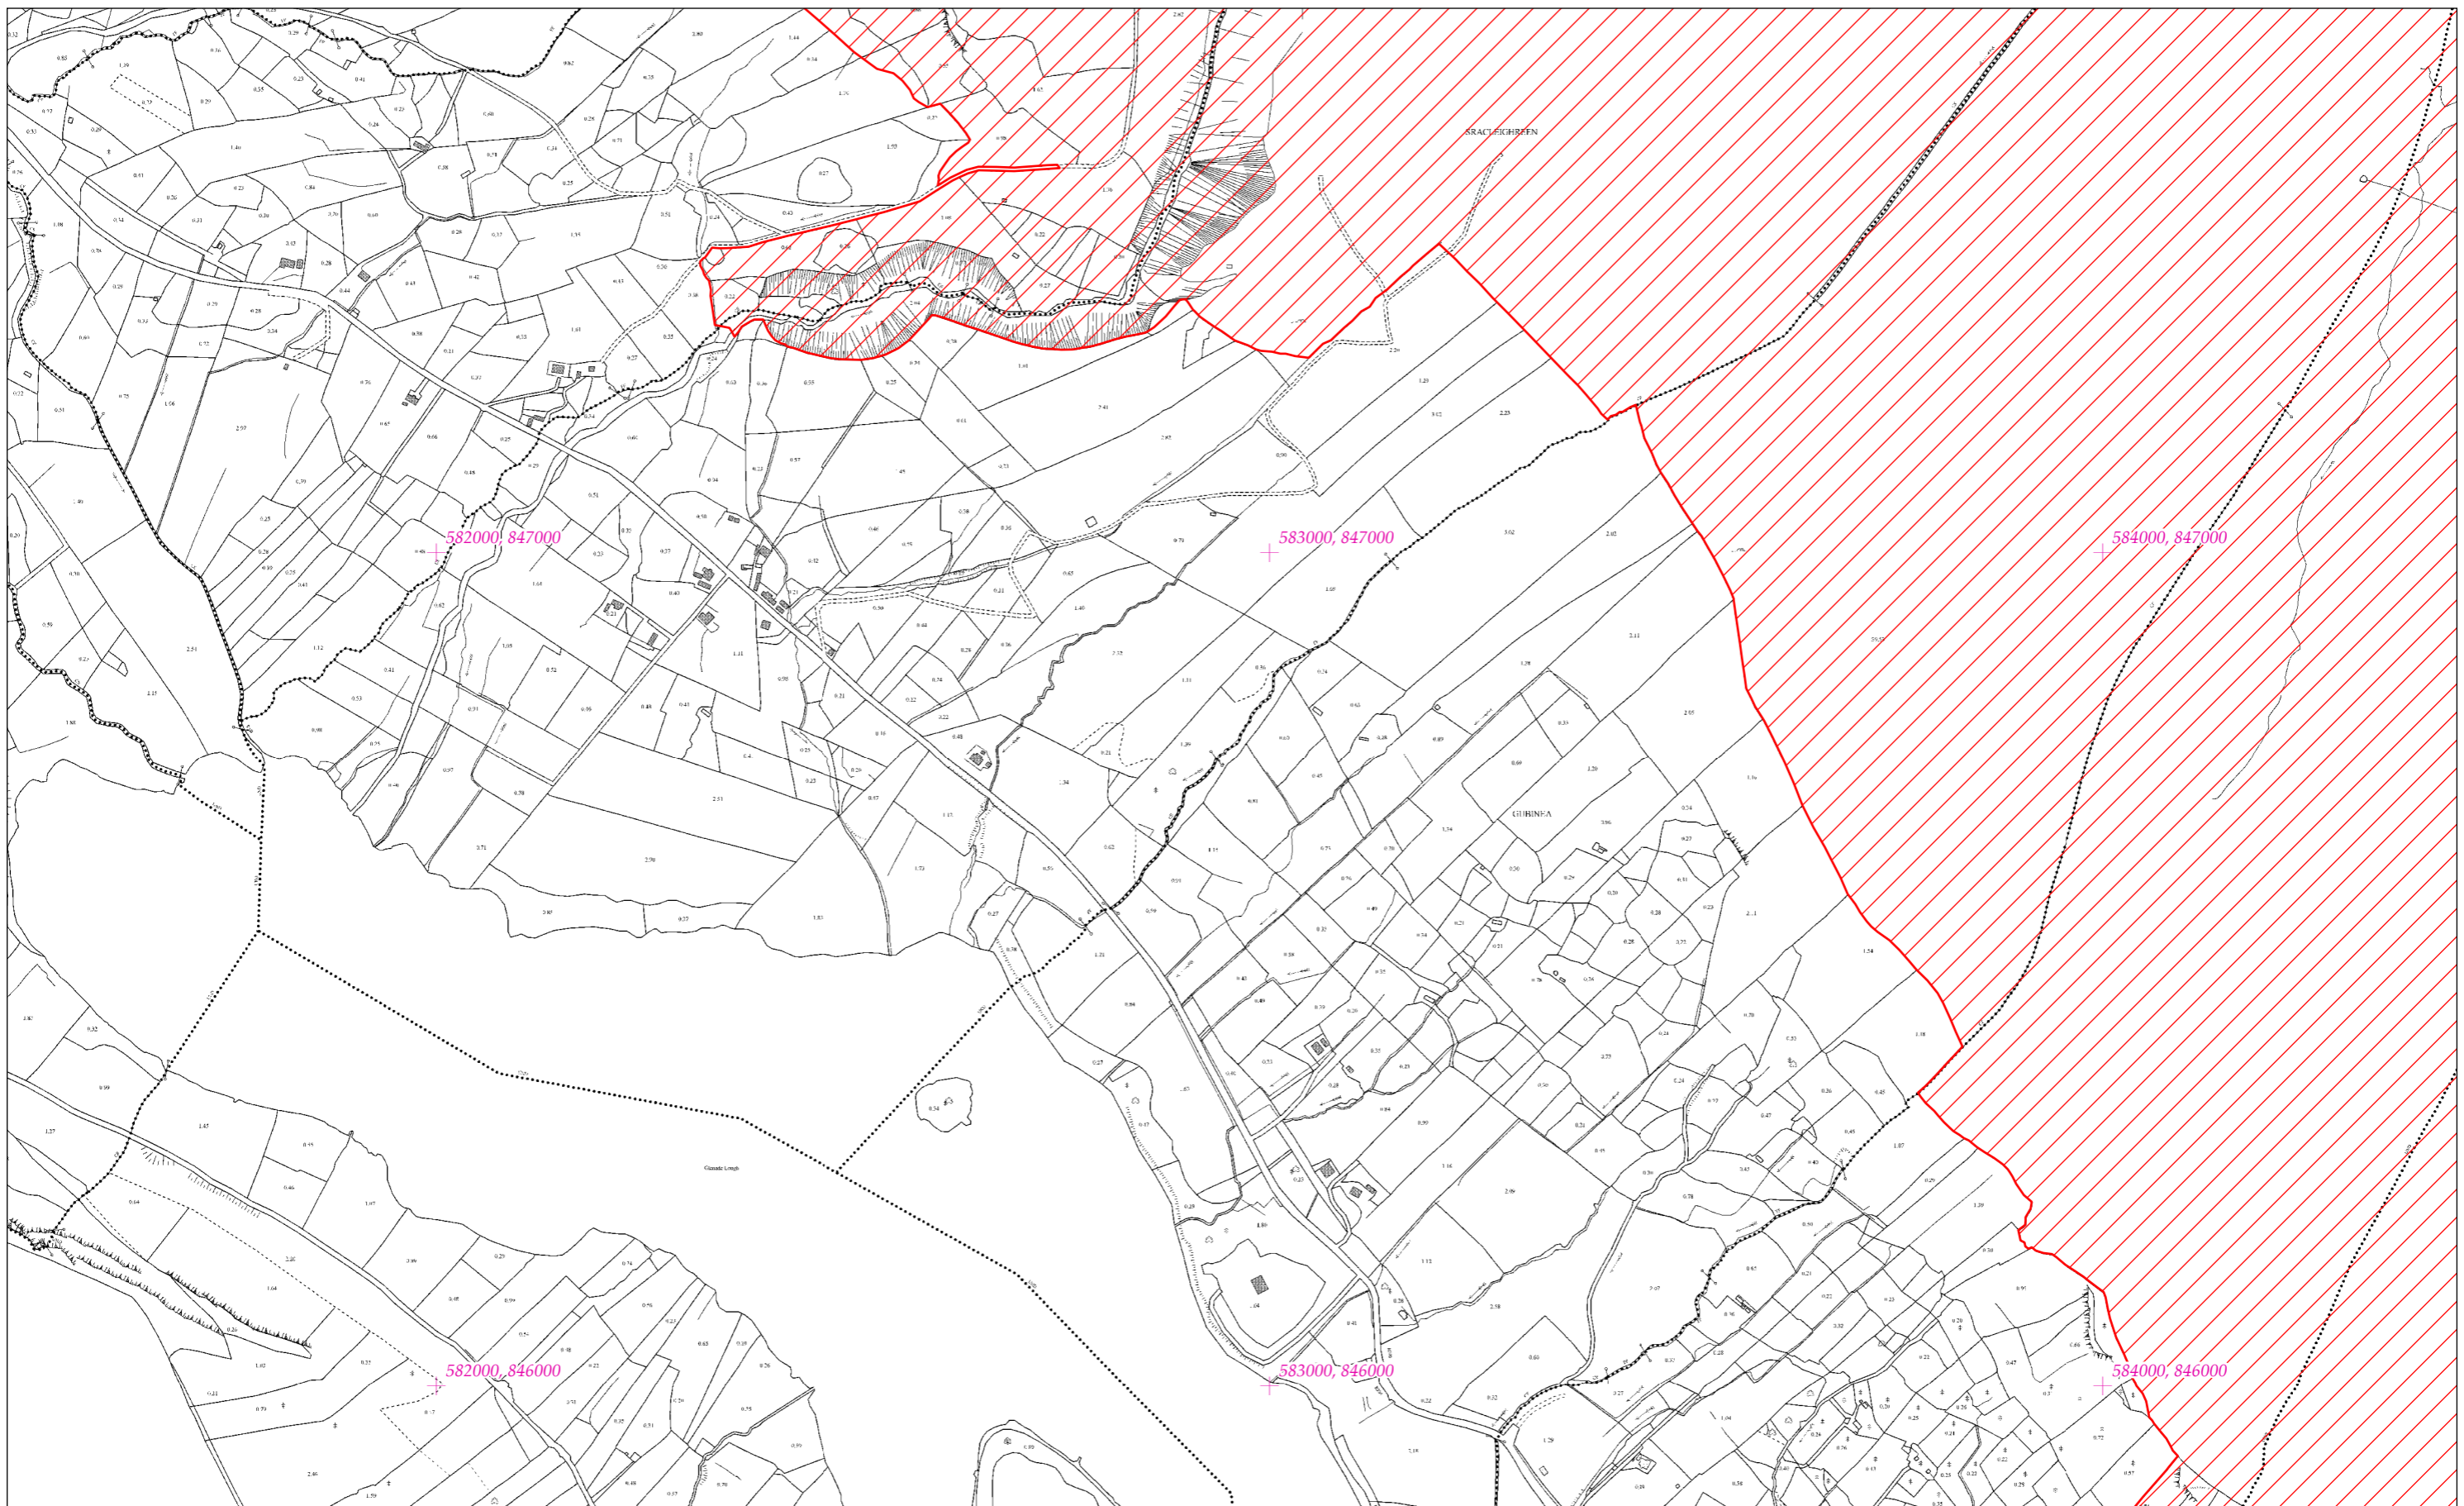

LCS Shliabh Áradh  
Arroo Mountain SAC

1:5000 O.S. TILE 0810b 12 of 27

SITE CODE  
001403

Leagan / Version: 3.03

Arna chló an / Printed on: 20/01/2022

Rialachán 4(1)(b) / Regulation 4(1)(b)

Leathanach 13 de 27 (Co. Liatroma)  
Page 13 of 27 (Co. Leitrim)