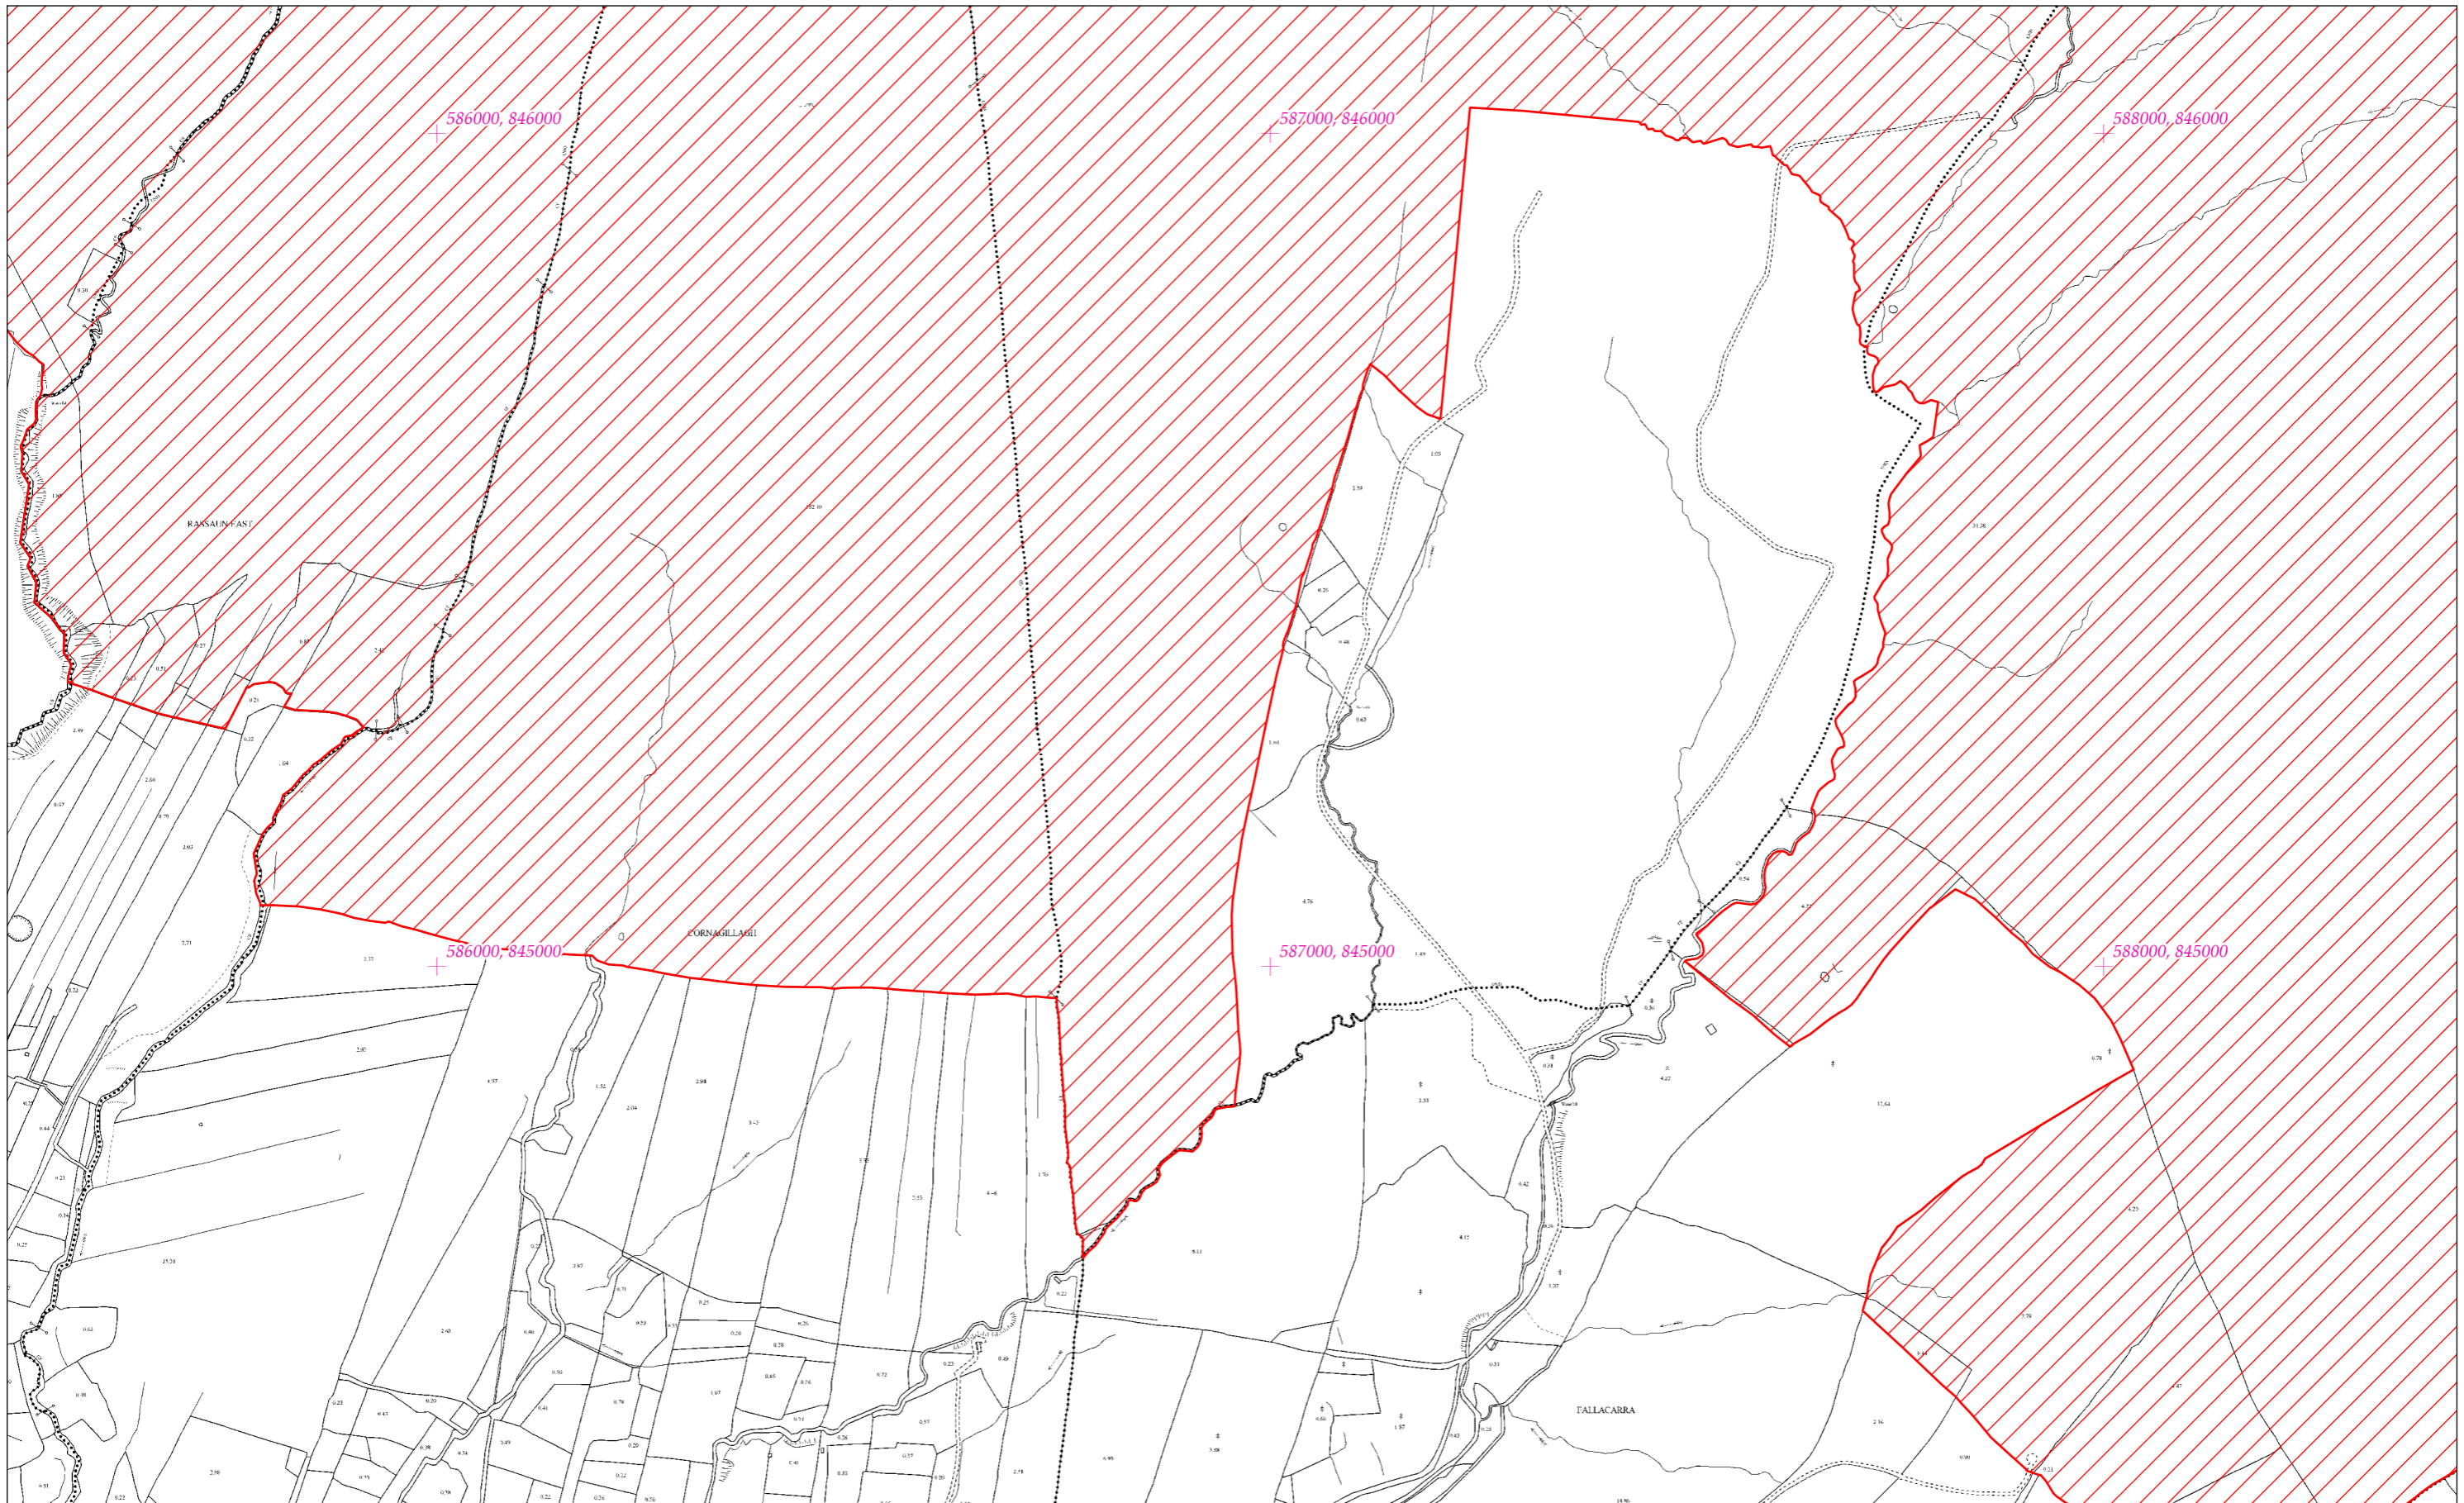

Rialachán 4(1)(b) / Regulation 4(1)(b)

Leathanach 23 de 27 (Co. Liatroma)
Page 23 of 27 (Co. Leitrim)

LIMISTÉAR FAOI CHAOMHNÚ SPEISIALTA
SPECIAL AREA OF CONSERVATION

Suirbhéireacht Ordanáis Éireann Ceadúnas Uimhir OSI-NMA-014 © OSI / Rialtas na hÉireann
Ordnance Survey Ireland Licence No. OSI-NMA-014 © Ordnance Survey Ireland / Government of Ireland
Córas Comhordanáidí: Trasteilgean Mercator na hÉireann / Co-ordinate System: Irish Transverse Mercator

LCS Shliabh Áradh
Arroo Mountain SAC

1:5000 O.S. TILE 0853b 23 of 27

SITE CODE
001403

Leagan / Version: 3.03

Arna chló an / Printed on: 20/01/2022