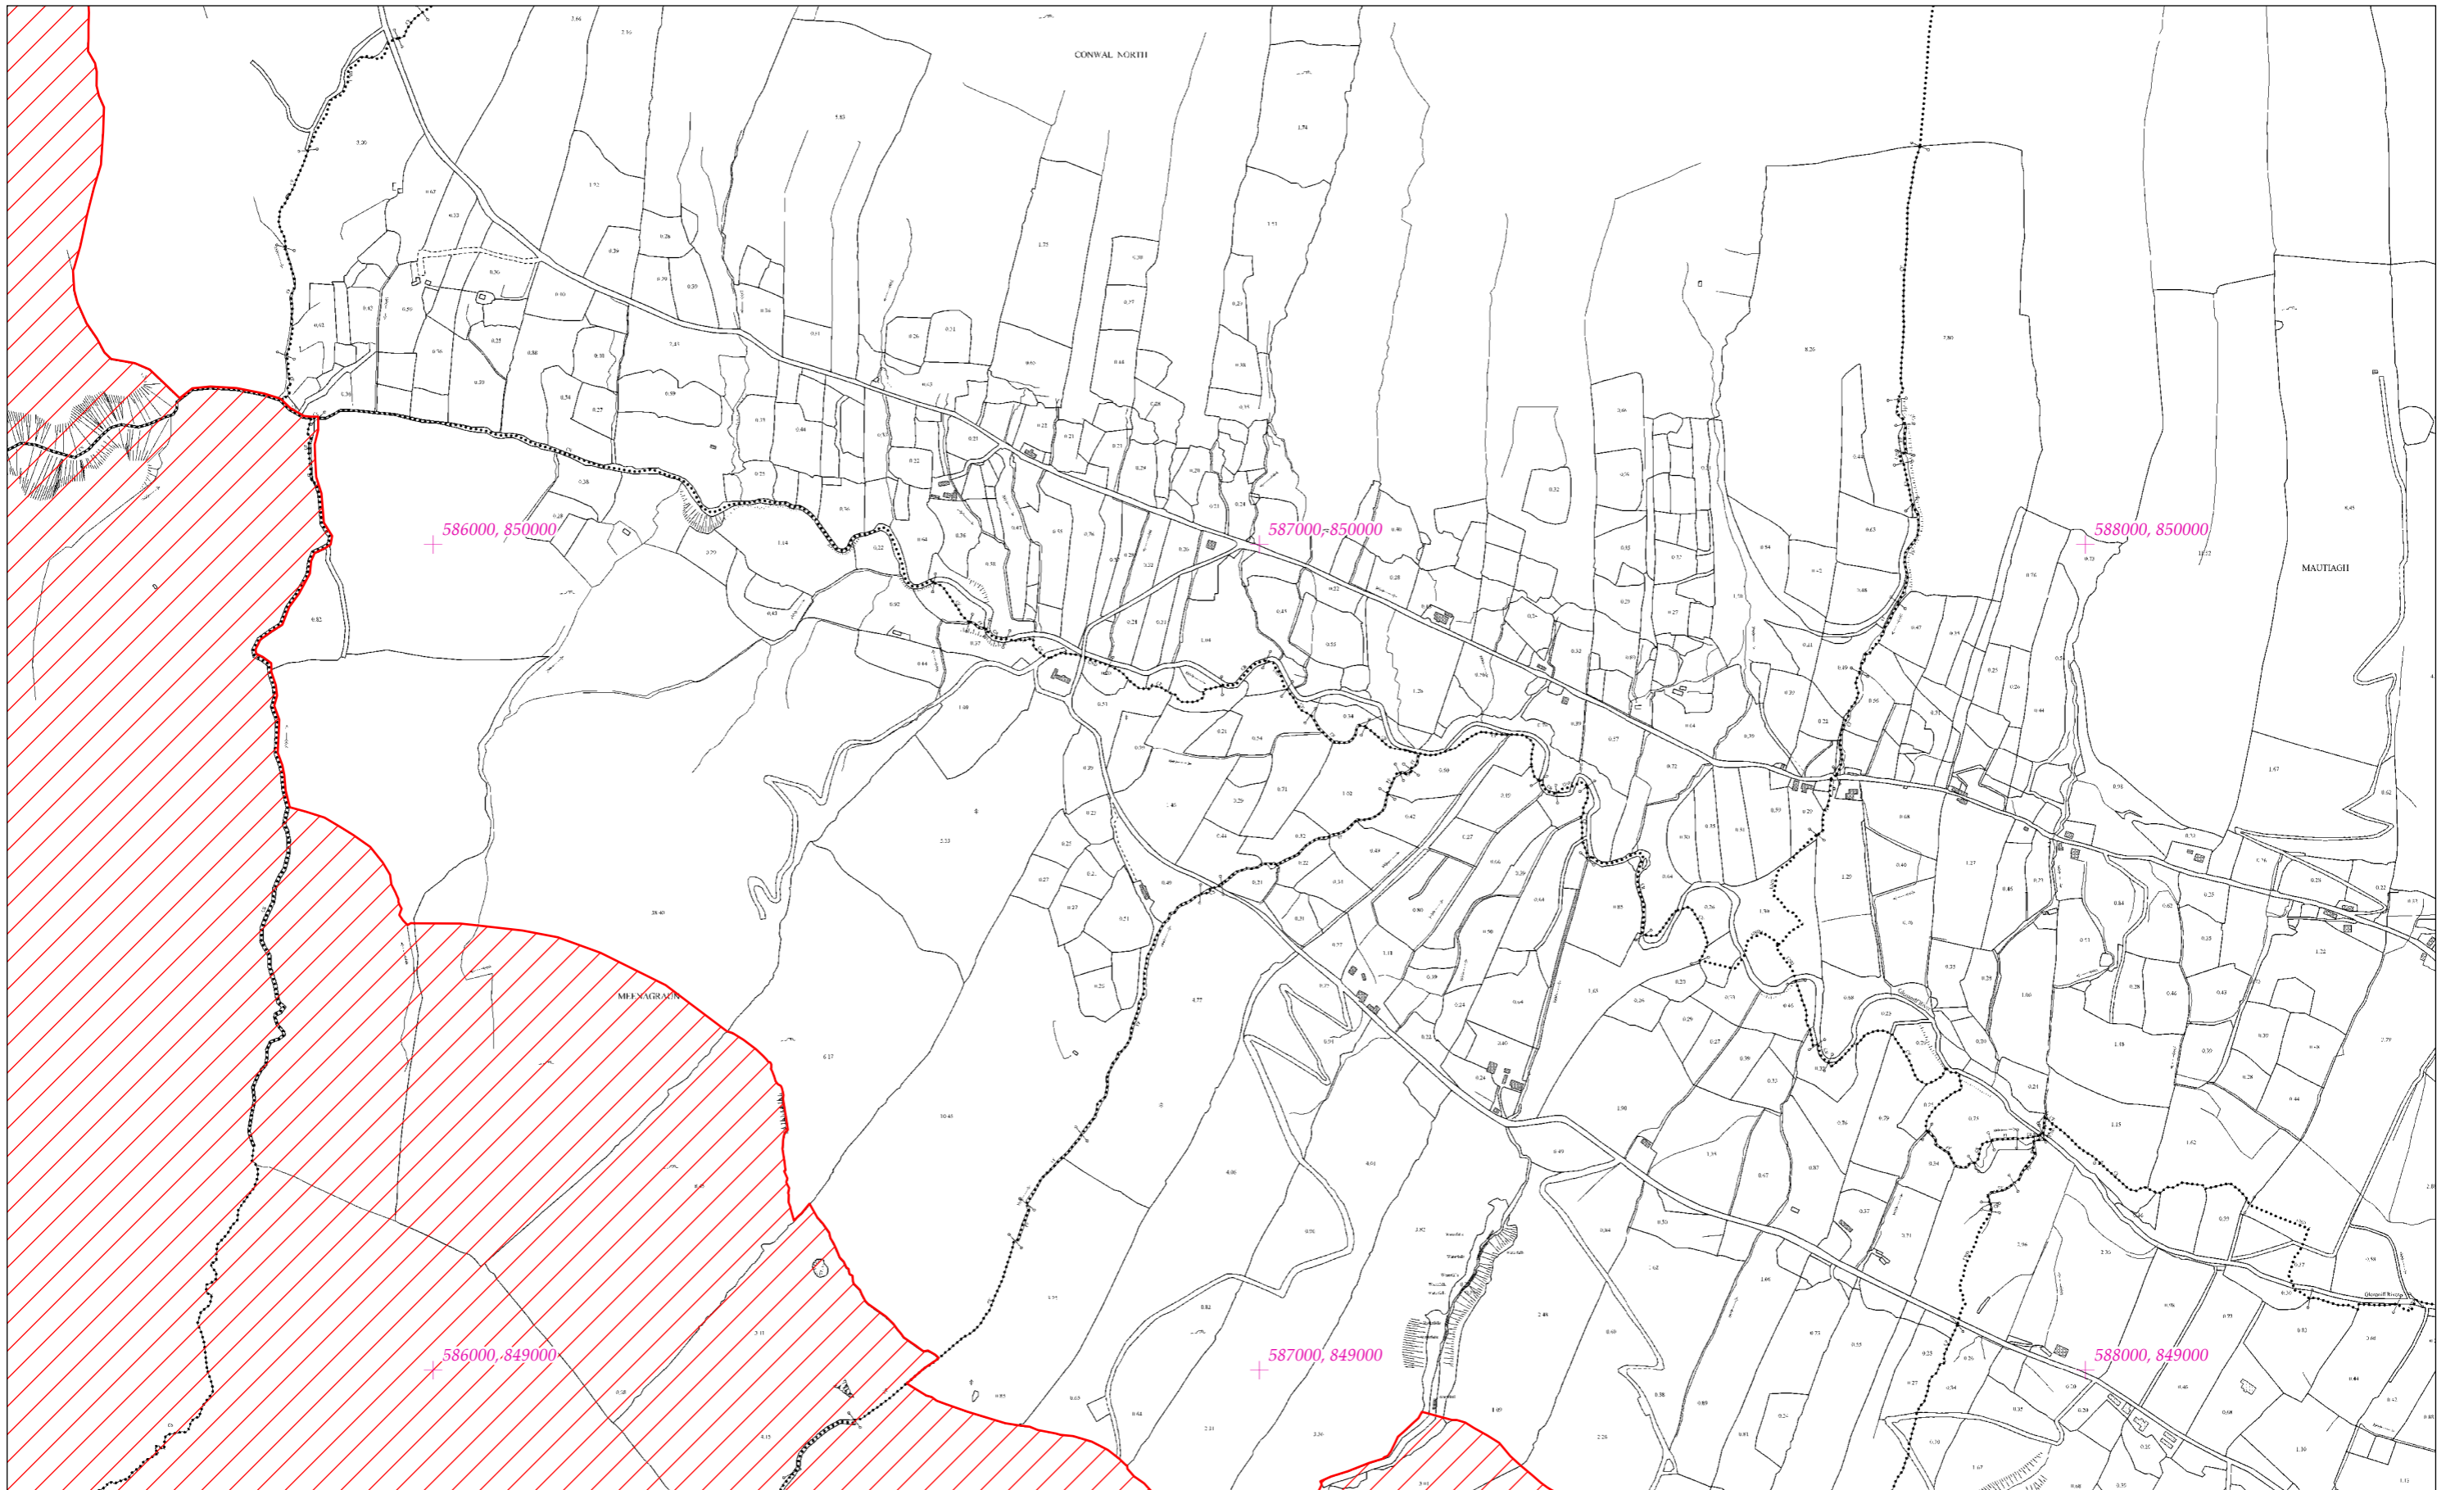

Rialachán 4(1)(b) / Regulation 4(1)(b)

Leathanach 10 de 27 (Co. Liatroma)
Page 10 of 27 (Co. Leitrim)

LIMISTÉAR FAOI CHAOMHNÚ SPEISIALTA
SPECIAL AREA OF CONSERVATION

Suirbhéireacht Ordanáis Éireann Ceadúnas Uimhir OSI-NMA-014 © OSI / Rialtas na hÉireann
Ordnance Survey Ireland Licence No. OSI-NMA-014 © Ordnance Survey Ireland / Government of Ireland
Córas Comhordanáidí: Trasteilgean Mercator na hÉireann / Co-ordinate System: Irish Transverse Mercator

LCS Shliabh Áradh
Arroo Mountain SAC

1:5000 O.S. TILE 0775d 10 of 27

Scála / Scale 1:7,500

SITE CODE
001403

Leagan / Version: 3.03

Arna chló an / Printed on: 20/01/2022