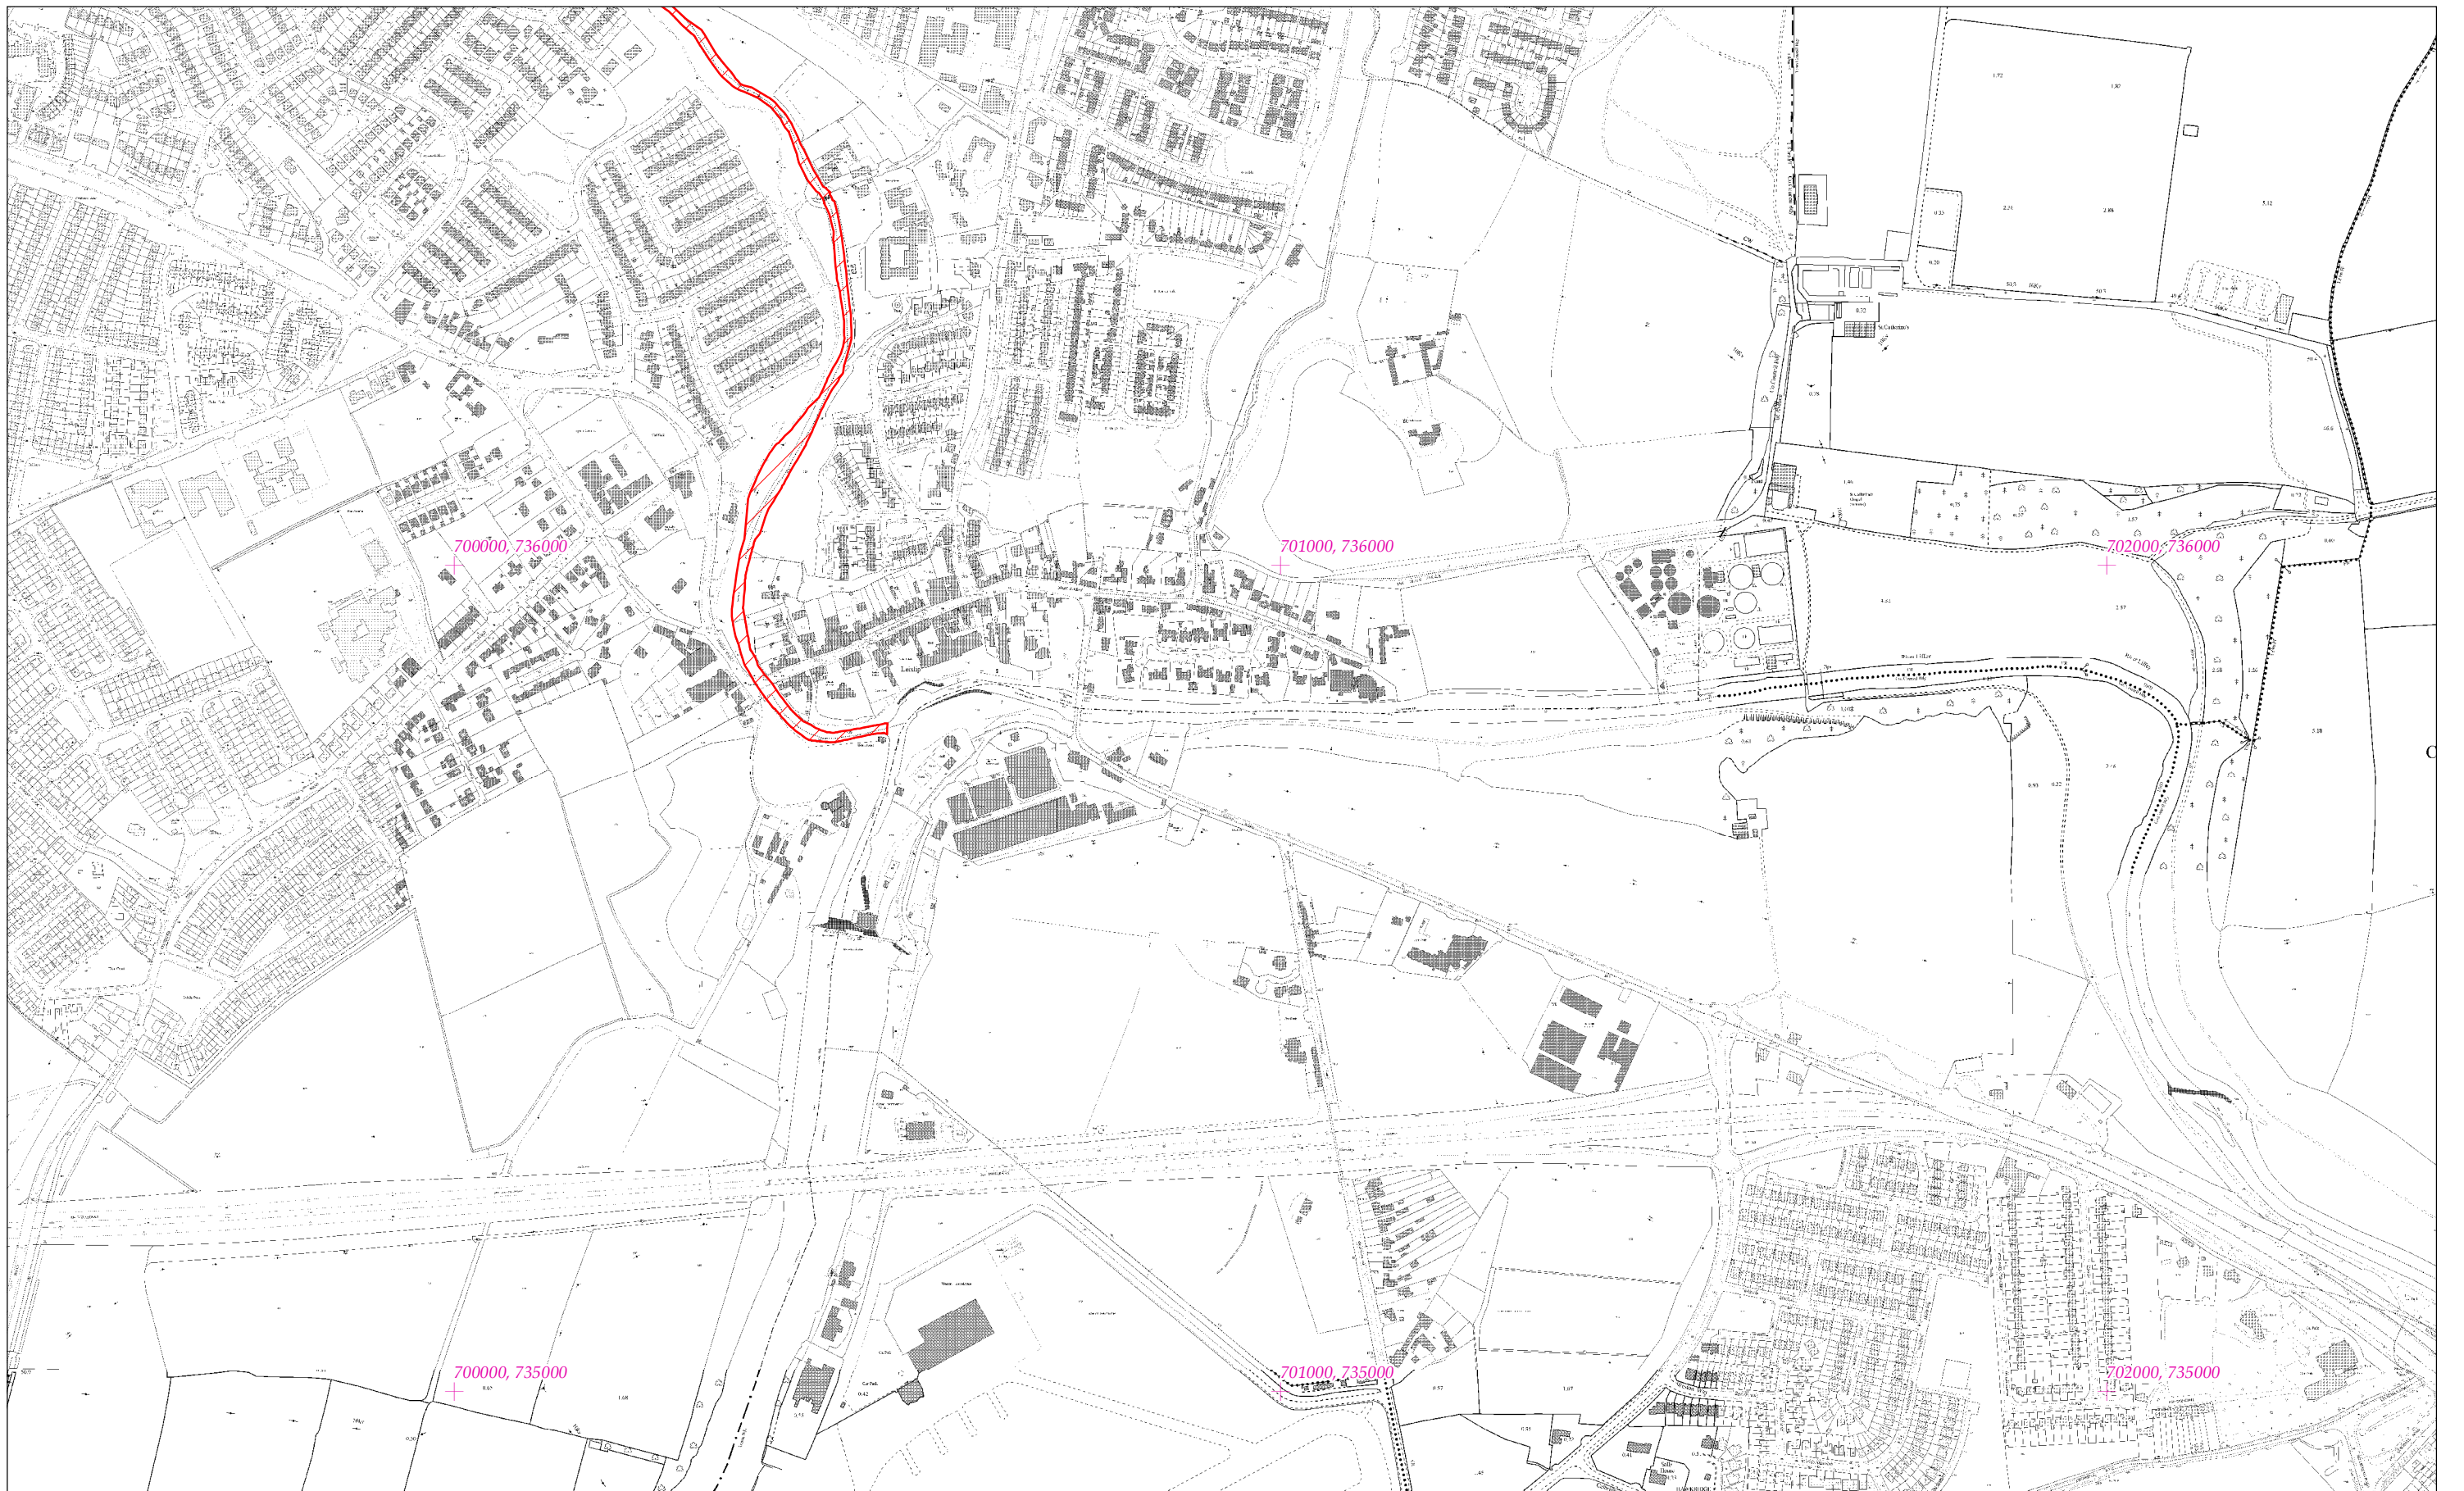

LCS Ghleann na Rí/Chartún
Rye Water Valley/Carton SAC
1:5000 O.S. TILE 3194a 5 of 6

Scála / Scale 1:7,500

SITE CODE
001398

Leagan / Version: 3.01

Arna chlón an / Printed on: 17/10/2018

Rialachán 4(1)(b) / Regulation 4(1)(b)