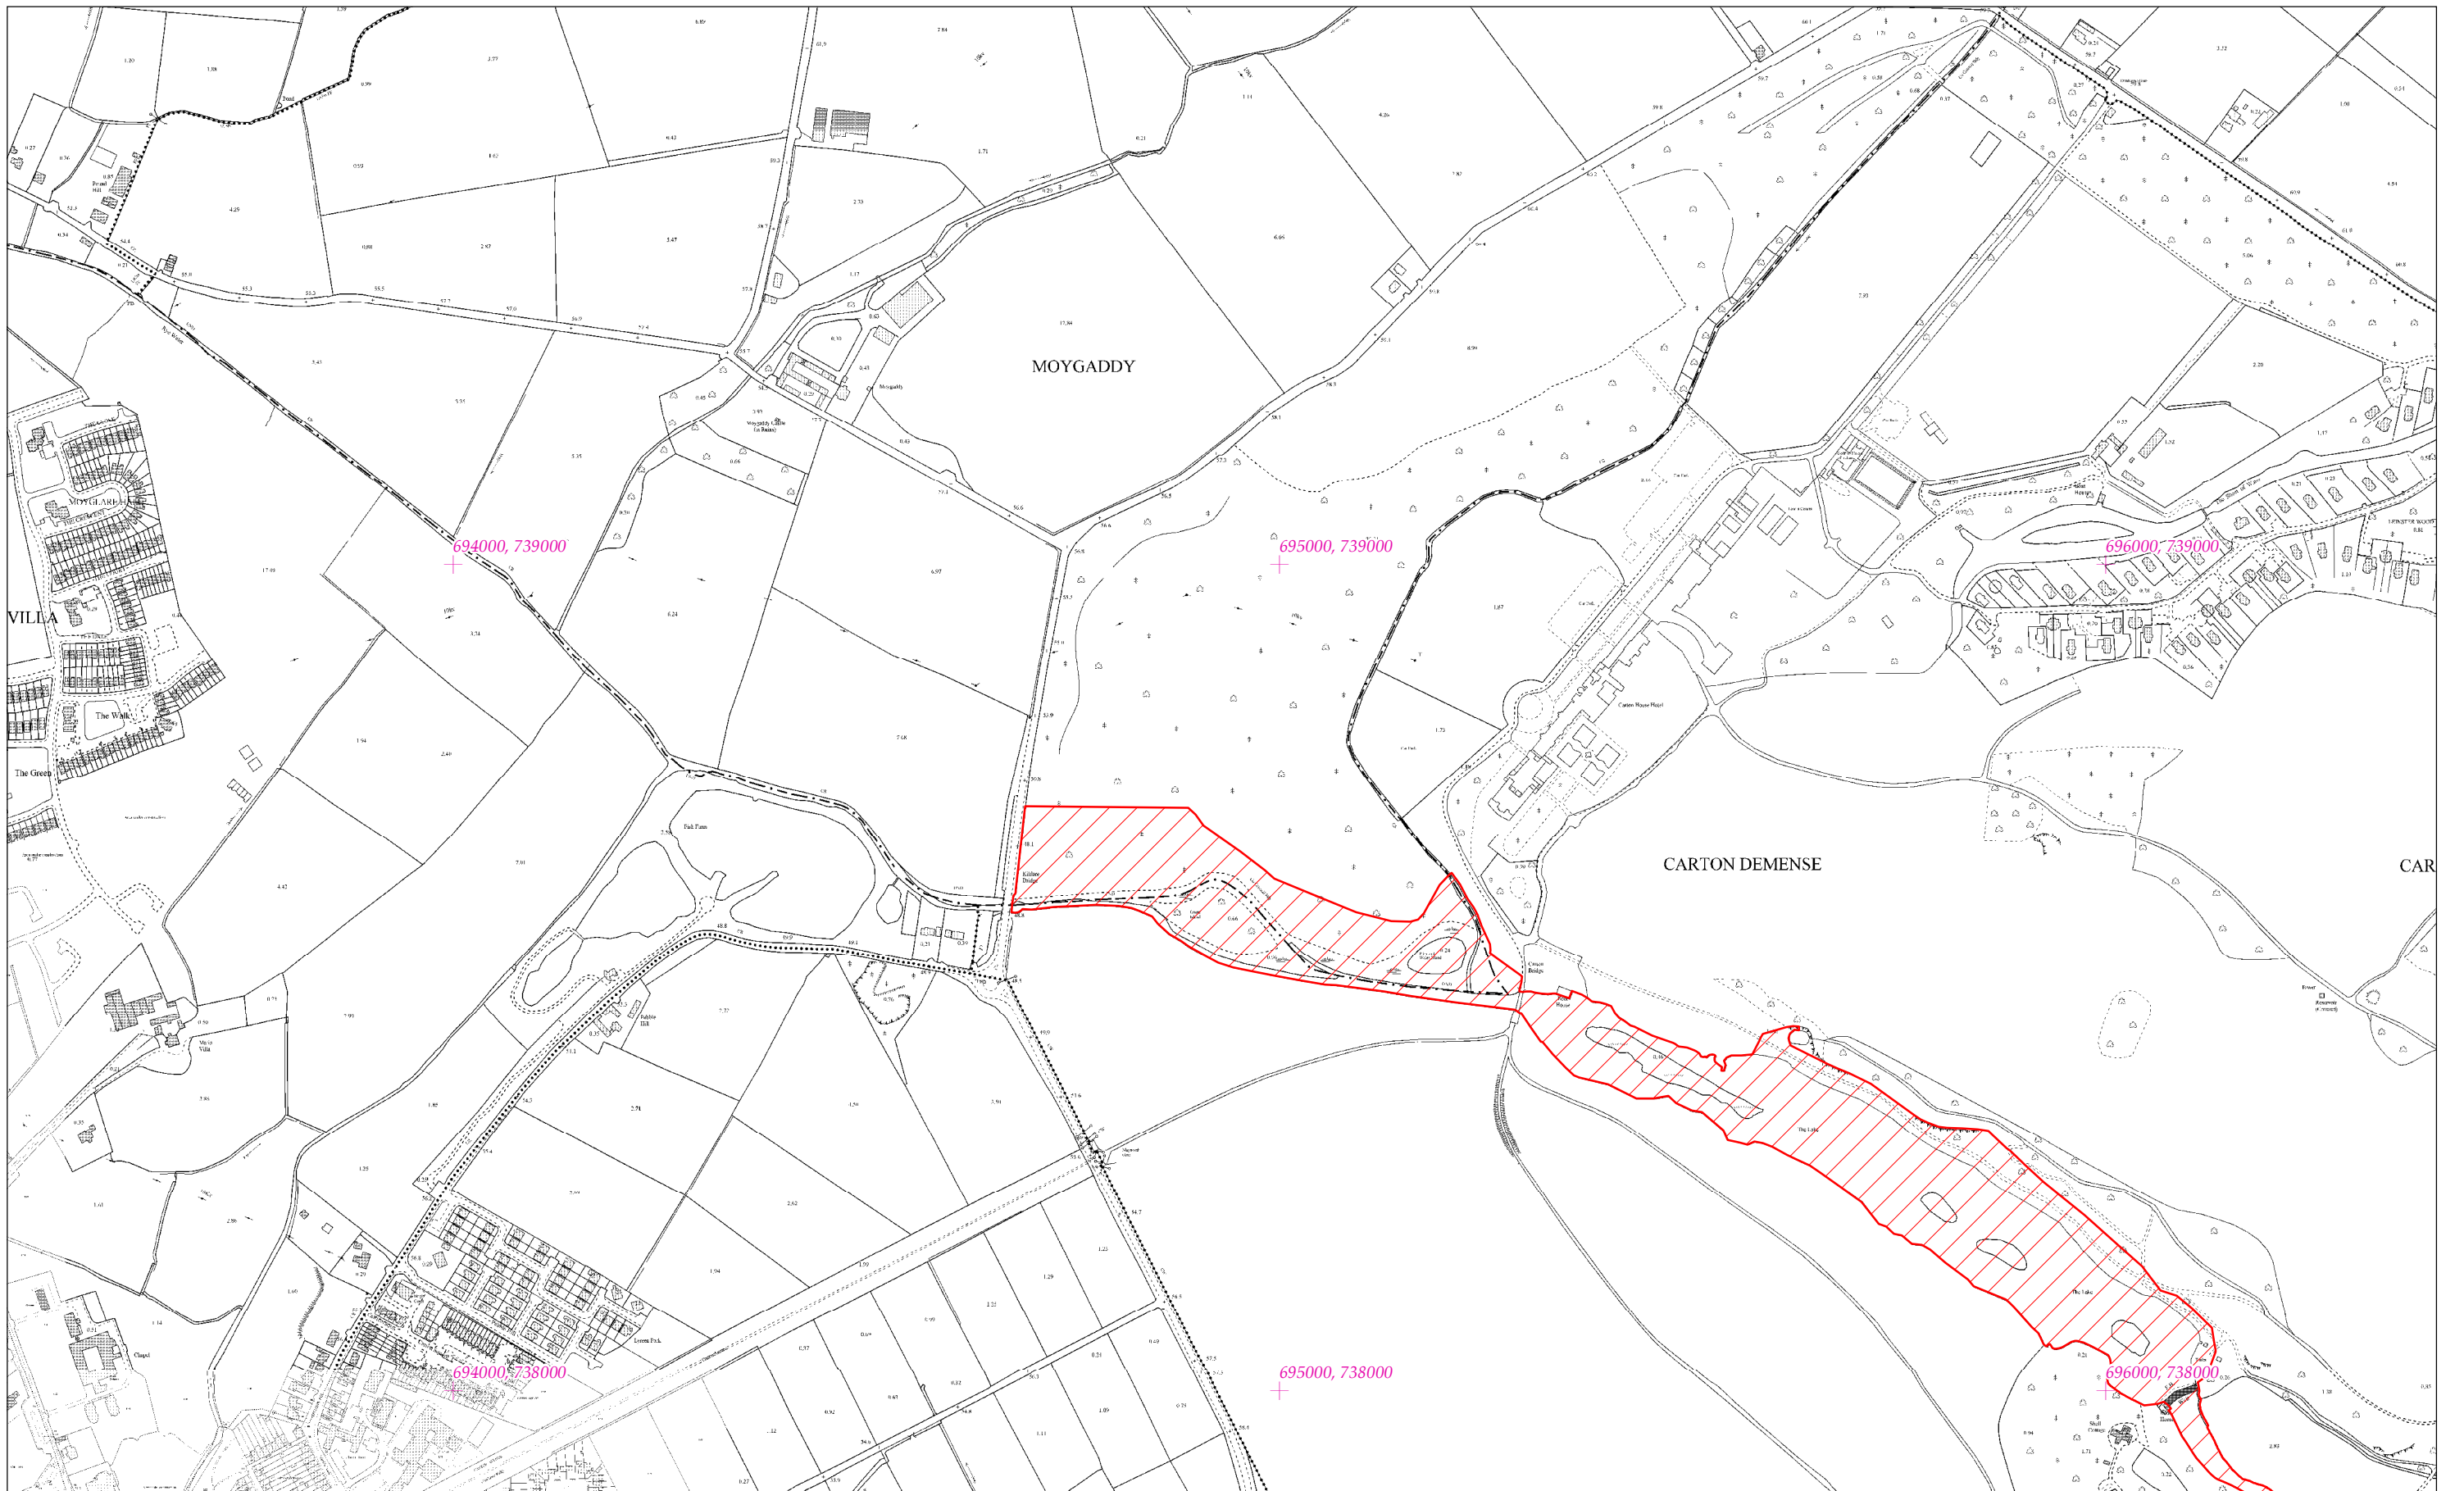

Rialachán 4(1)(b) / Regulation 4(1)(b)

Leathanach 1 de 6 (Co. Chill Dara Agus Co. na Mí)
Page 1 of 6 (Co. Kildare And Co. Meath)

LIMISTÉAR FAOI CHAOMHNÚ SPEISIALTA
SPECIAL AREA OF CONSERVATION

Suirbhéireacht Ordanáis Éireann Ceadúnas Uimhir EN 0059216 © OSI / Rialtas na hÉireann
Ordnance Survey Ireland Licence No. EN 0059216 © Ordnance Survey Ireland / Government of Ireland
Córas Comhordanáidí: Trasteilgean Mercator na hÉireann / Co-ordinate System: Irish Transverse Mercator

LCS Ghleann na Rí/Chartún
Rye Water Valley/Carton SAC
1:5000 O.S. TILE 3126d 1 of 6

Scála / Scale 1:7,500

SITE CODE
001398

Leagan / Version: 3.01

Arna chló an / Printed on: 17/10/2018