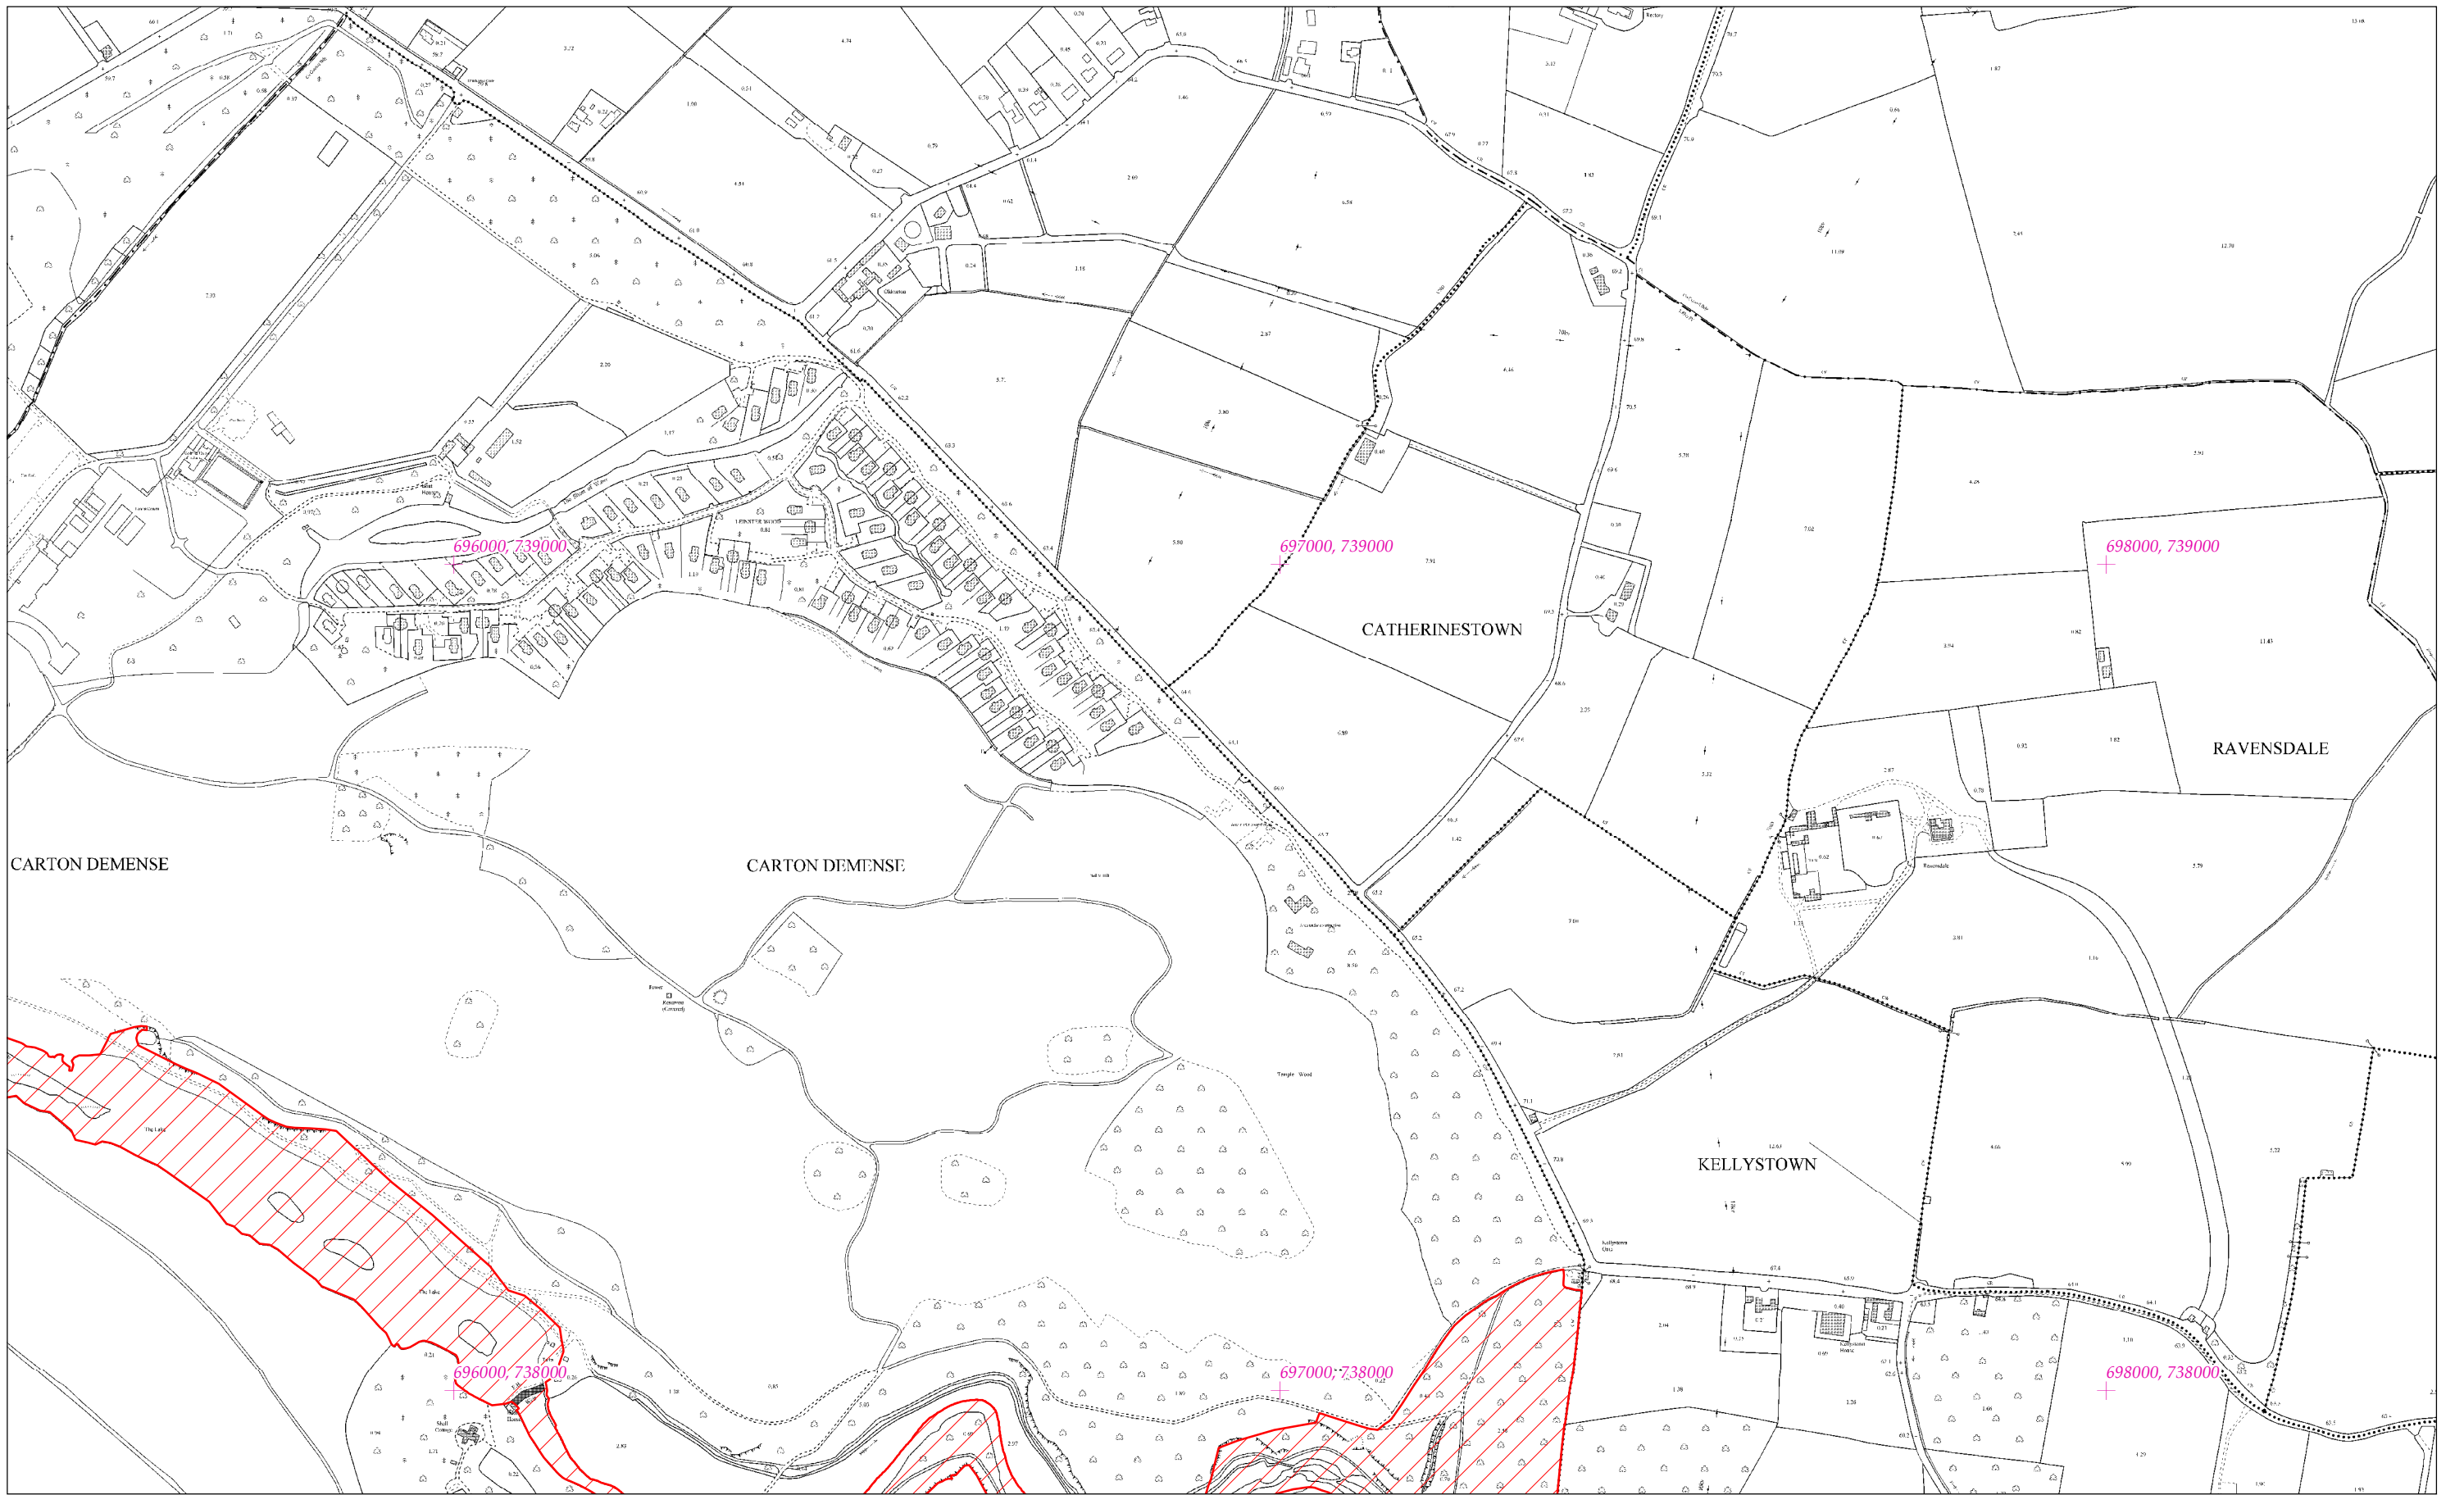

LCS Ghleann na Rí/Chartún
Rye Water Valley/Carton SAC
1:5000 O.S. TILE 3126d 1 of 6

Scála / Scale 1:7,500

SITE CODE
001398

Leagan / Version: 3.01

Arna chló an / Printed on: 17/10/2018

Rialachán 4(1)(b) / Regulation 4(1)(b)
 Leathanach 2 de 6 (Co. Chill Dara Agus Co. na Mí)
 Page 2 of 6 (Co. Kildare And Co. Meath)