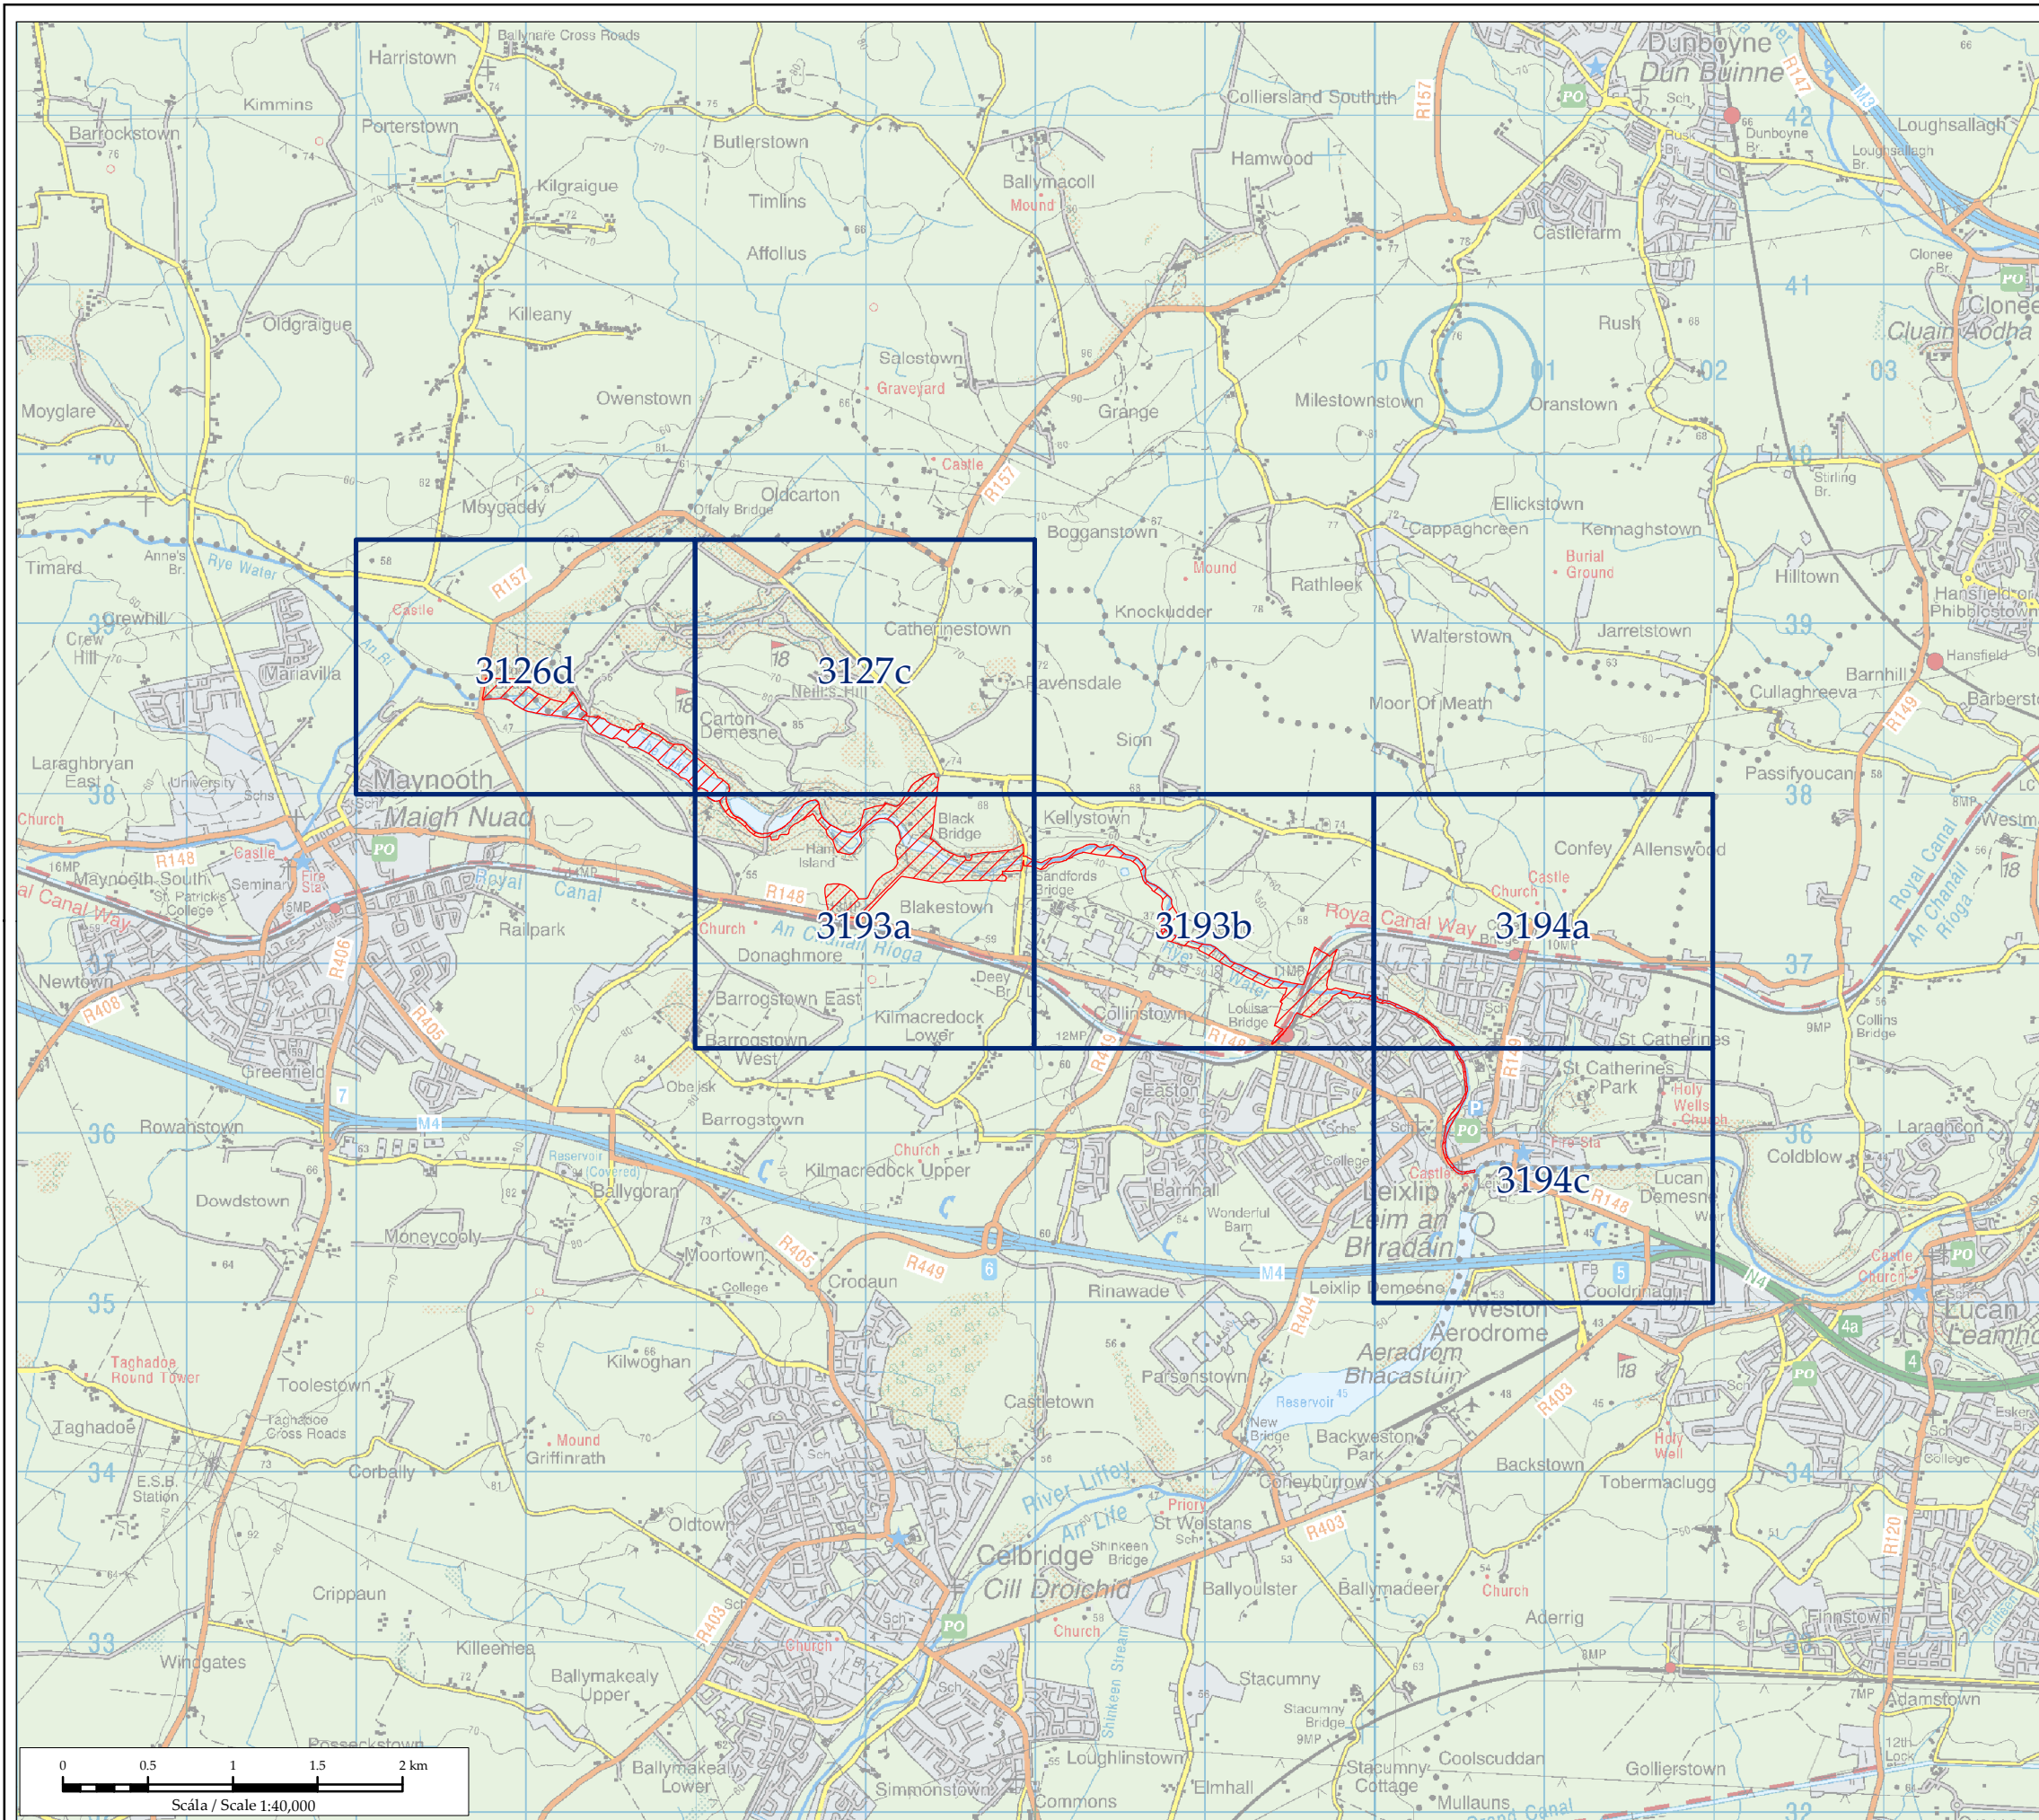

Suirbhéireacht Ordánais Éireann Ceadúnas Uimhir EN 0059216 © OSi / Rialtas na hÉireann
Ordnance Survey Ireland Licence No. EN 0059216 © Ordnance Survey Ireland / Government of Ireland
Córas Comhordanáidí: Trasteilgean Mercator na hÉireann / Co-ordinate System: Irish Transverse Mercator