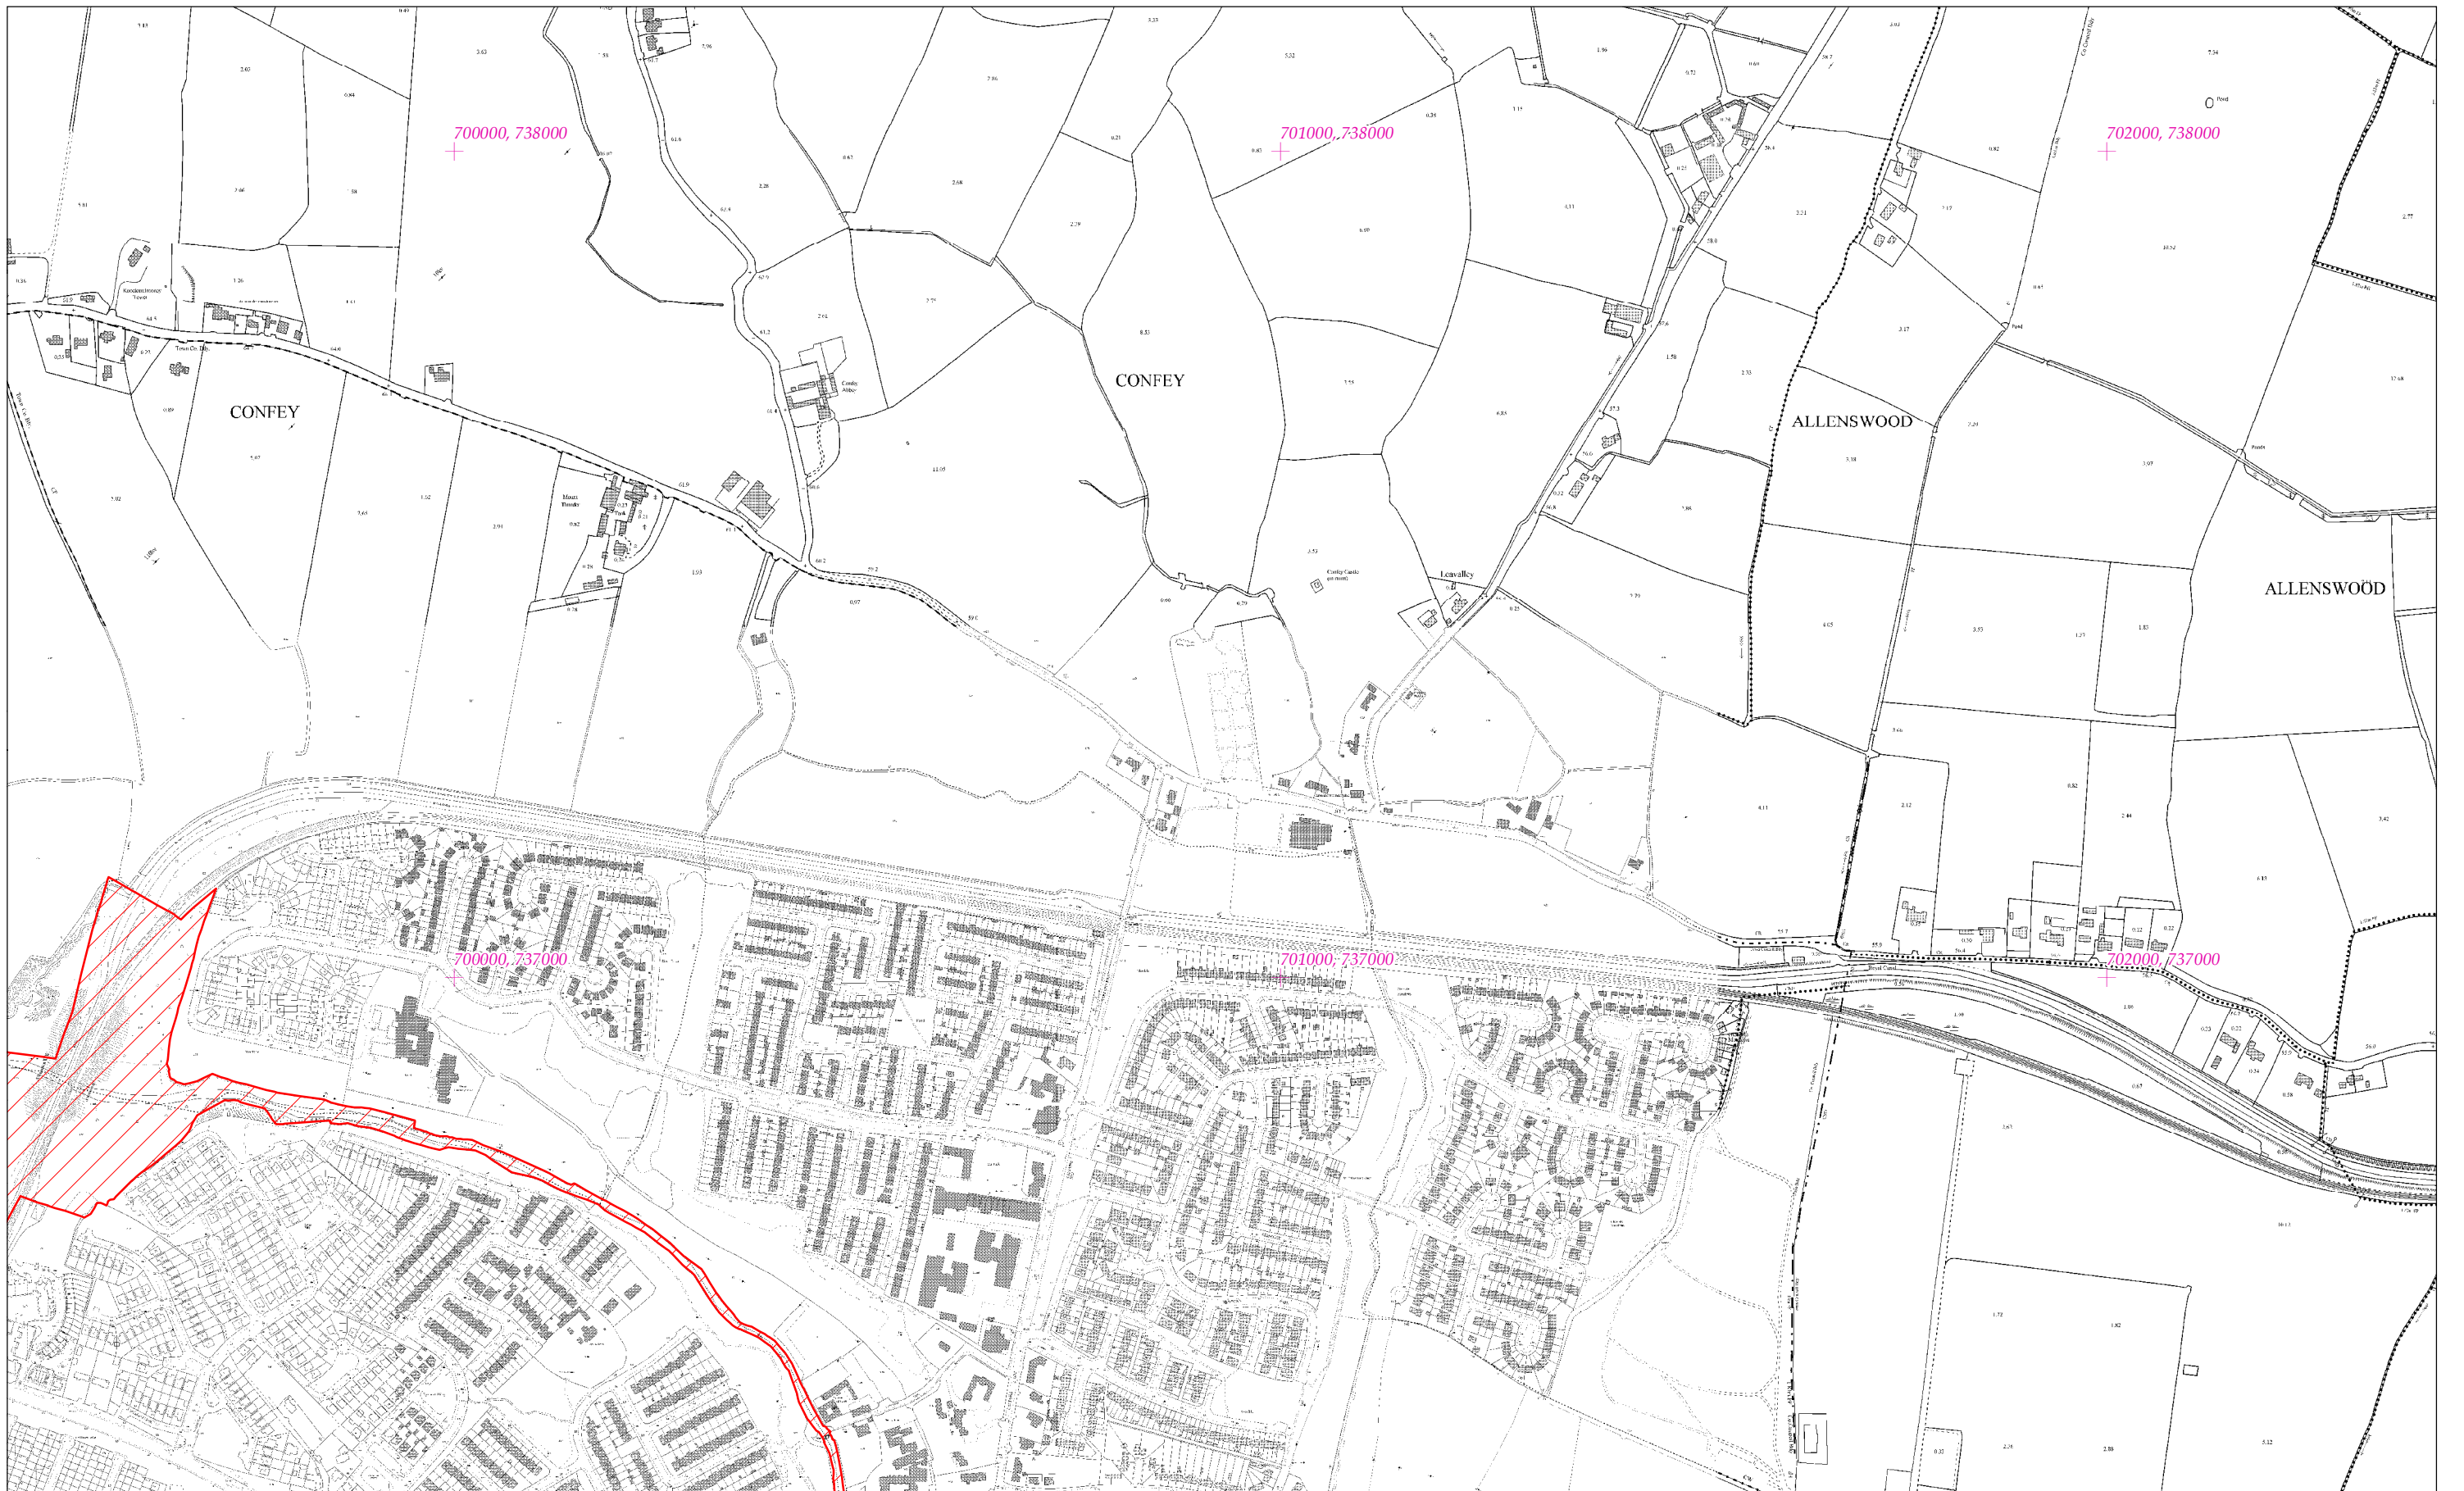

LCS Ghleann na Rí/Chartún
Rye Water Valley/Carton SAC
1:5000 O.S. TILE 3193b 4 of 6

Scála / Scale 1:7,500

SITE CODE
001398

Leagan / Version: 3.01

Arna chló an / Printed on: 17/10/2018

Rialachán 4(1)(b) / Regulation 4(1)(b)