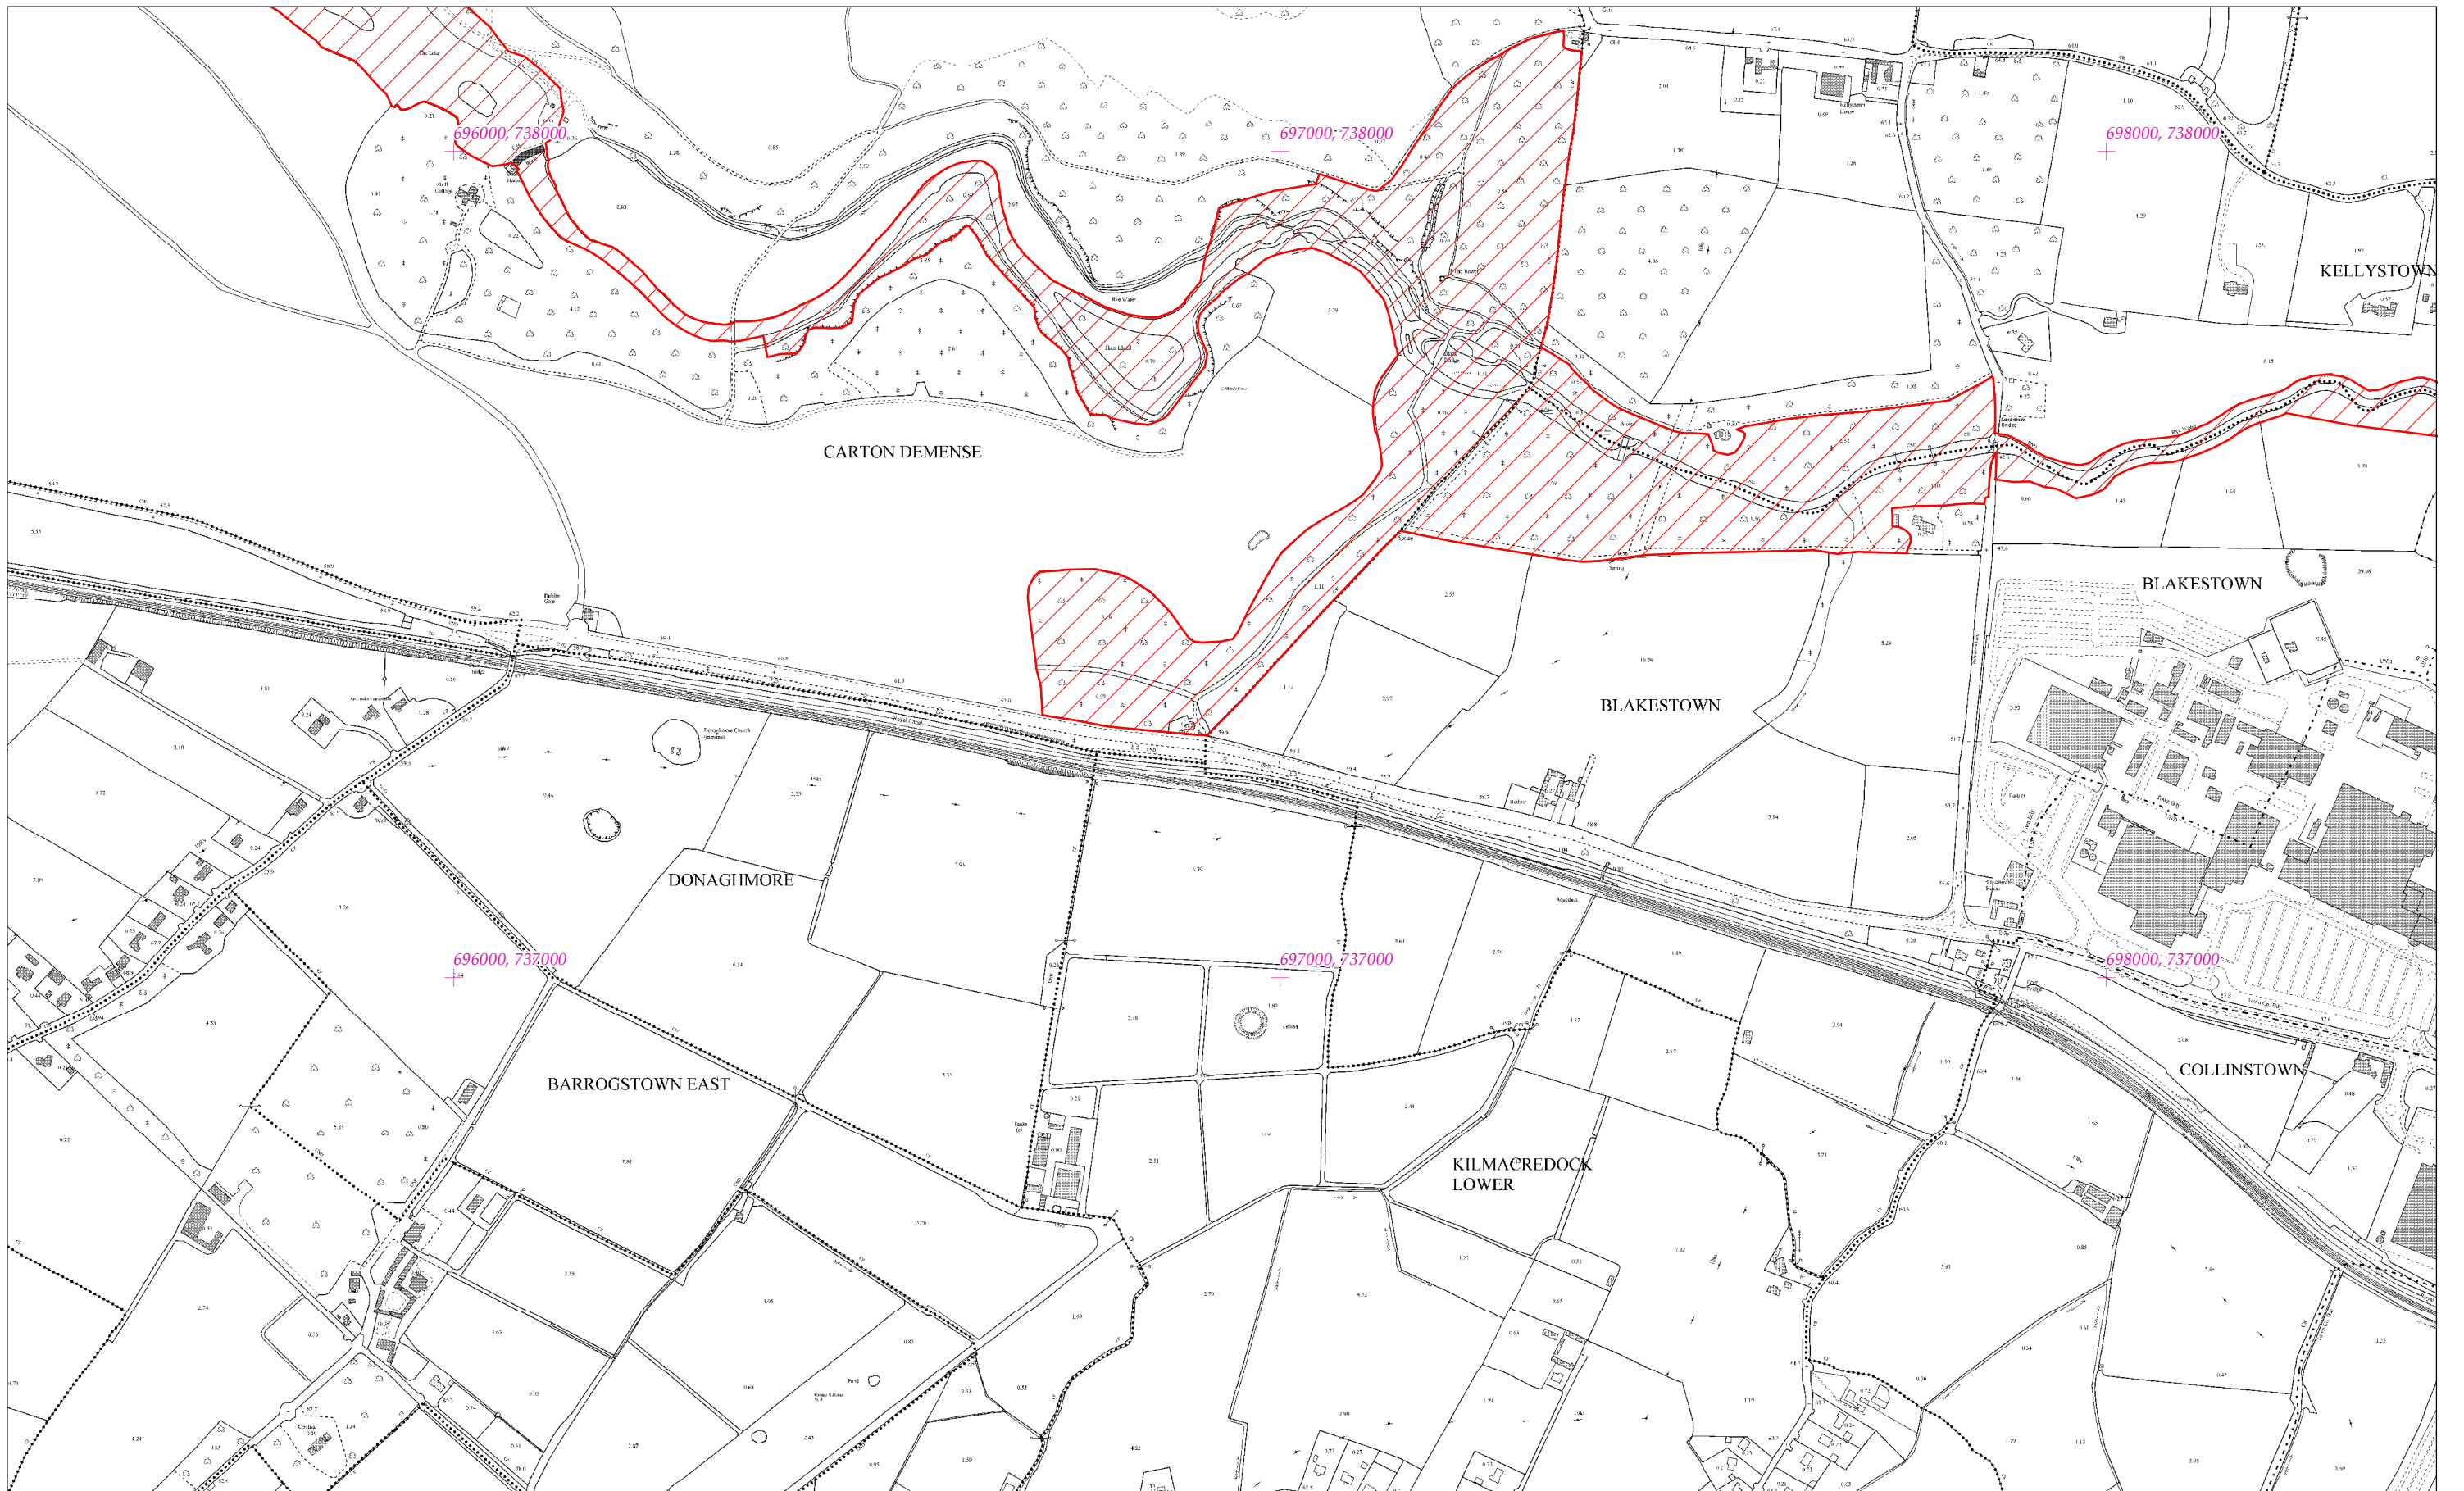

Rialachán 4(1)(b) / Regulation 4(1)(b)

Leathanach 3 de 6 (Co. Chill Dara Agus Co. na Mí)
Page 3 of 6 (Co. Kildare And Co. Meath)

LIMISTÉAR FAOI CHAOMHNÚ SPEISIALTA
SPECIAL AREA OF CONSERVATION

Suirbhéireacht Ordanáis Éireann Ceadúnas Uimhir EN 0059216 © OSI / Rialtas na hÉireann
Ordnance Survey Ireland Licence No. EN 0059216 © Ordnance Survey Ireland / Government of Ireland
Córas Comhordanáidí: Trasteilgean Mercator na hÉireann / Co-ordinate System: Irish Transverse Mercator

LCS Ghleann na Rí/Chartún
Rye Water Valley/Carlton SAC
1:5000 O.S. TILE 3193a 3 of 6

Scála / Scale 1:7,500

SITE CODE
001398

Leagan / Version: 3.01

Arna chlón an / Printed on: 17/10/2018