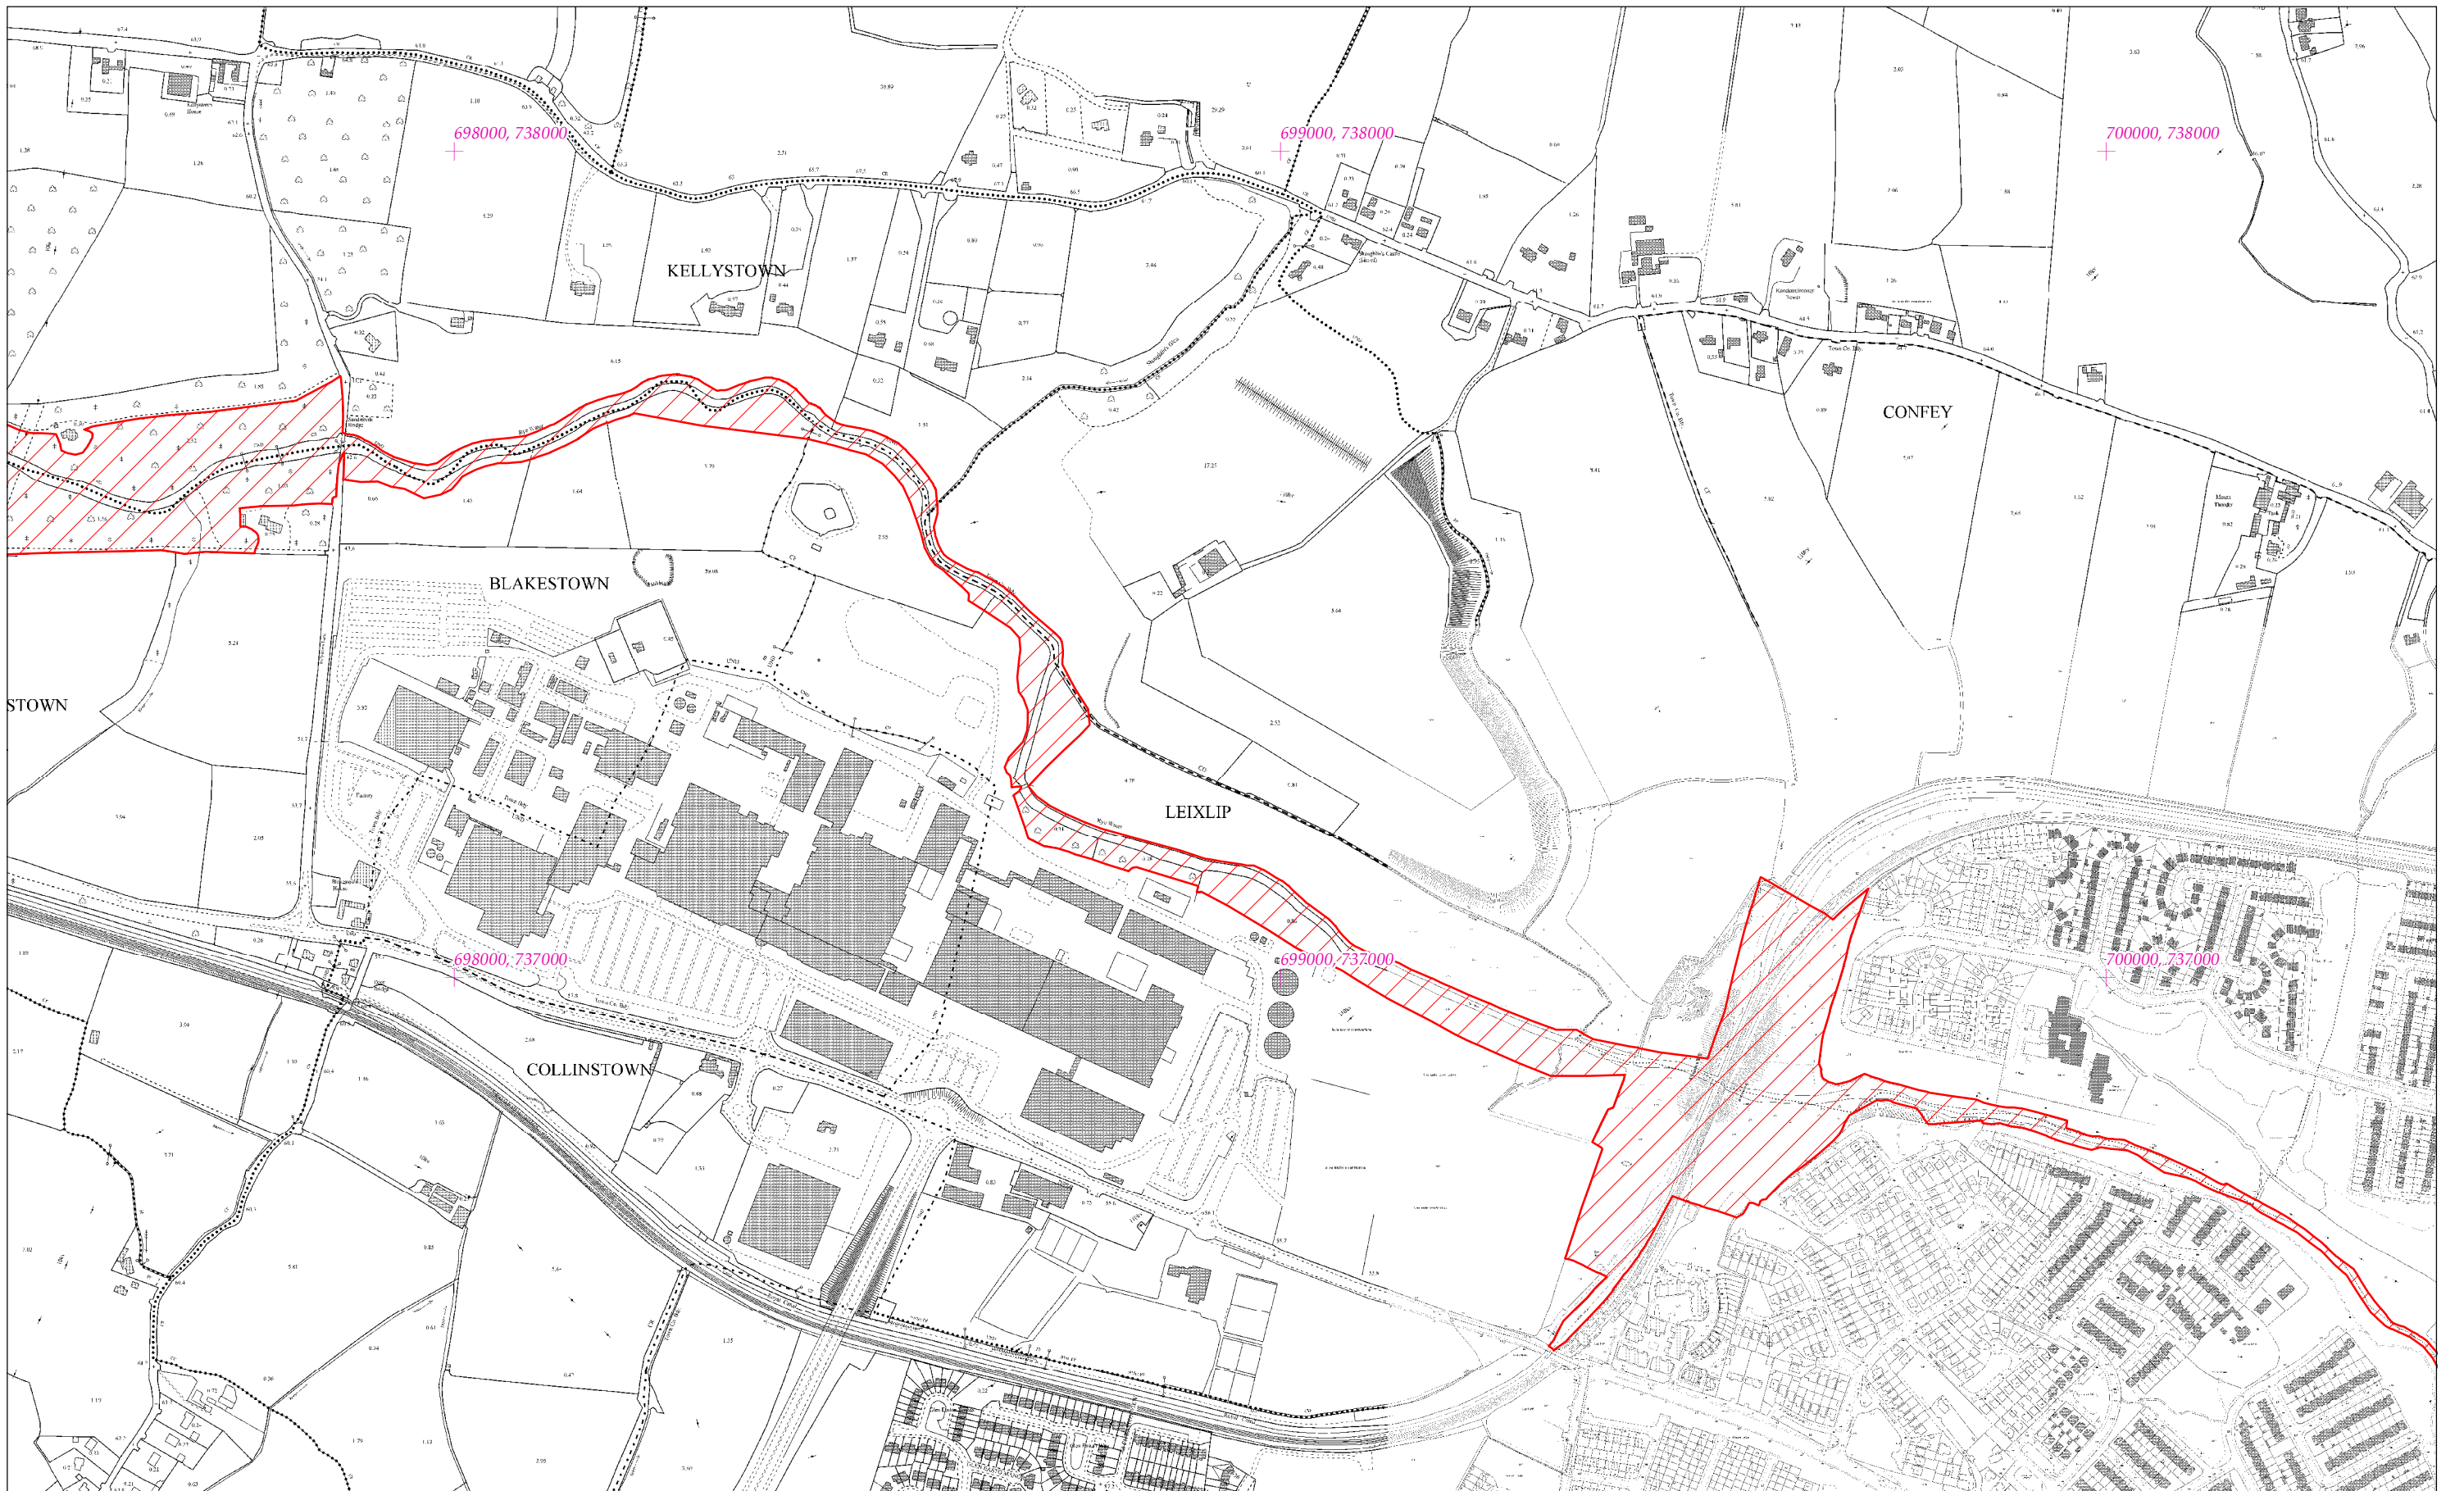

LCS Ghleann na Rí/Chartún
Rye Water Valley/Carlton SAC
1:5000 O.S. TILE 3193a 3 of 6

Scála / Scale 1:7,500

SITE CODE
001398

Leagan / Version: 3.01

Arna chlón an / Printed on: 17/10/2018

Rialachán 4(1)(b) / Regulation 4(1)(b)