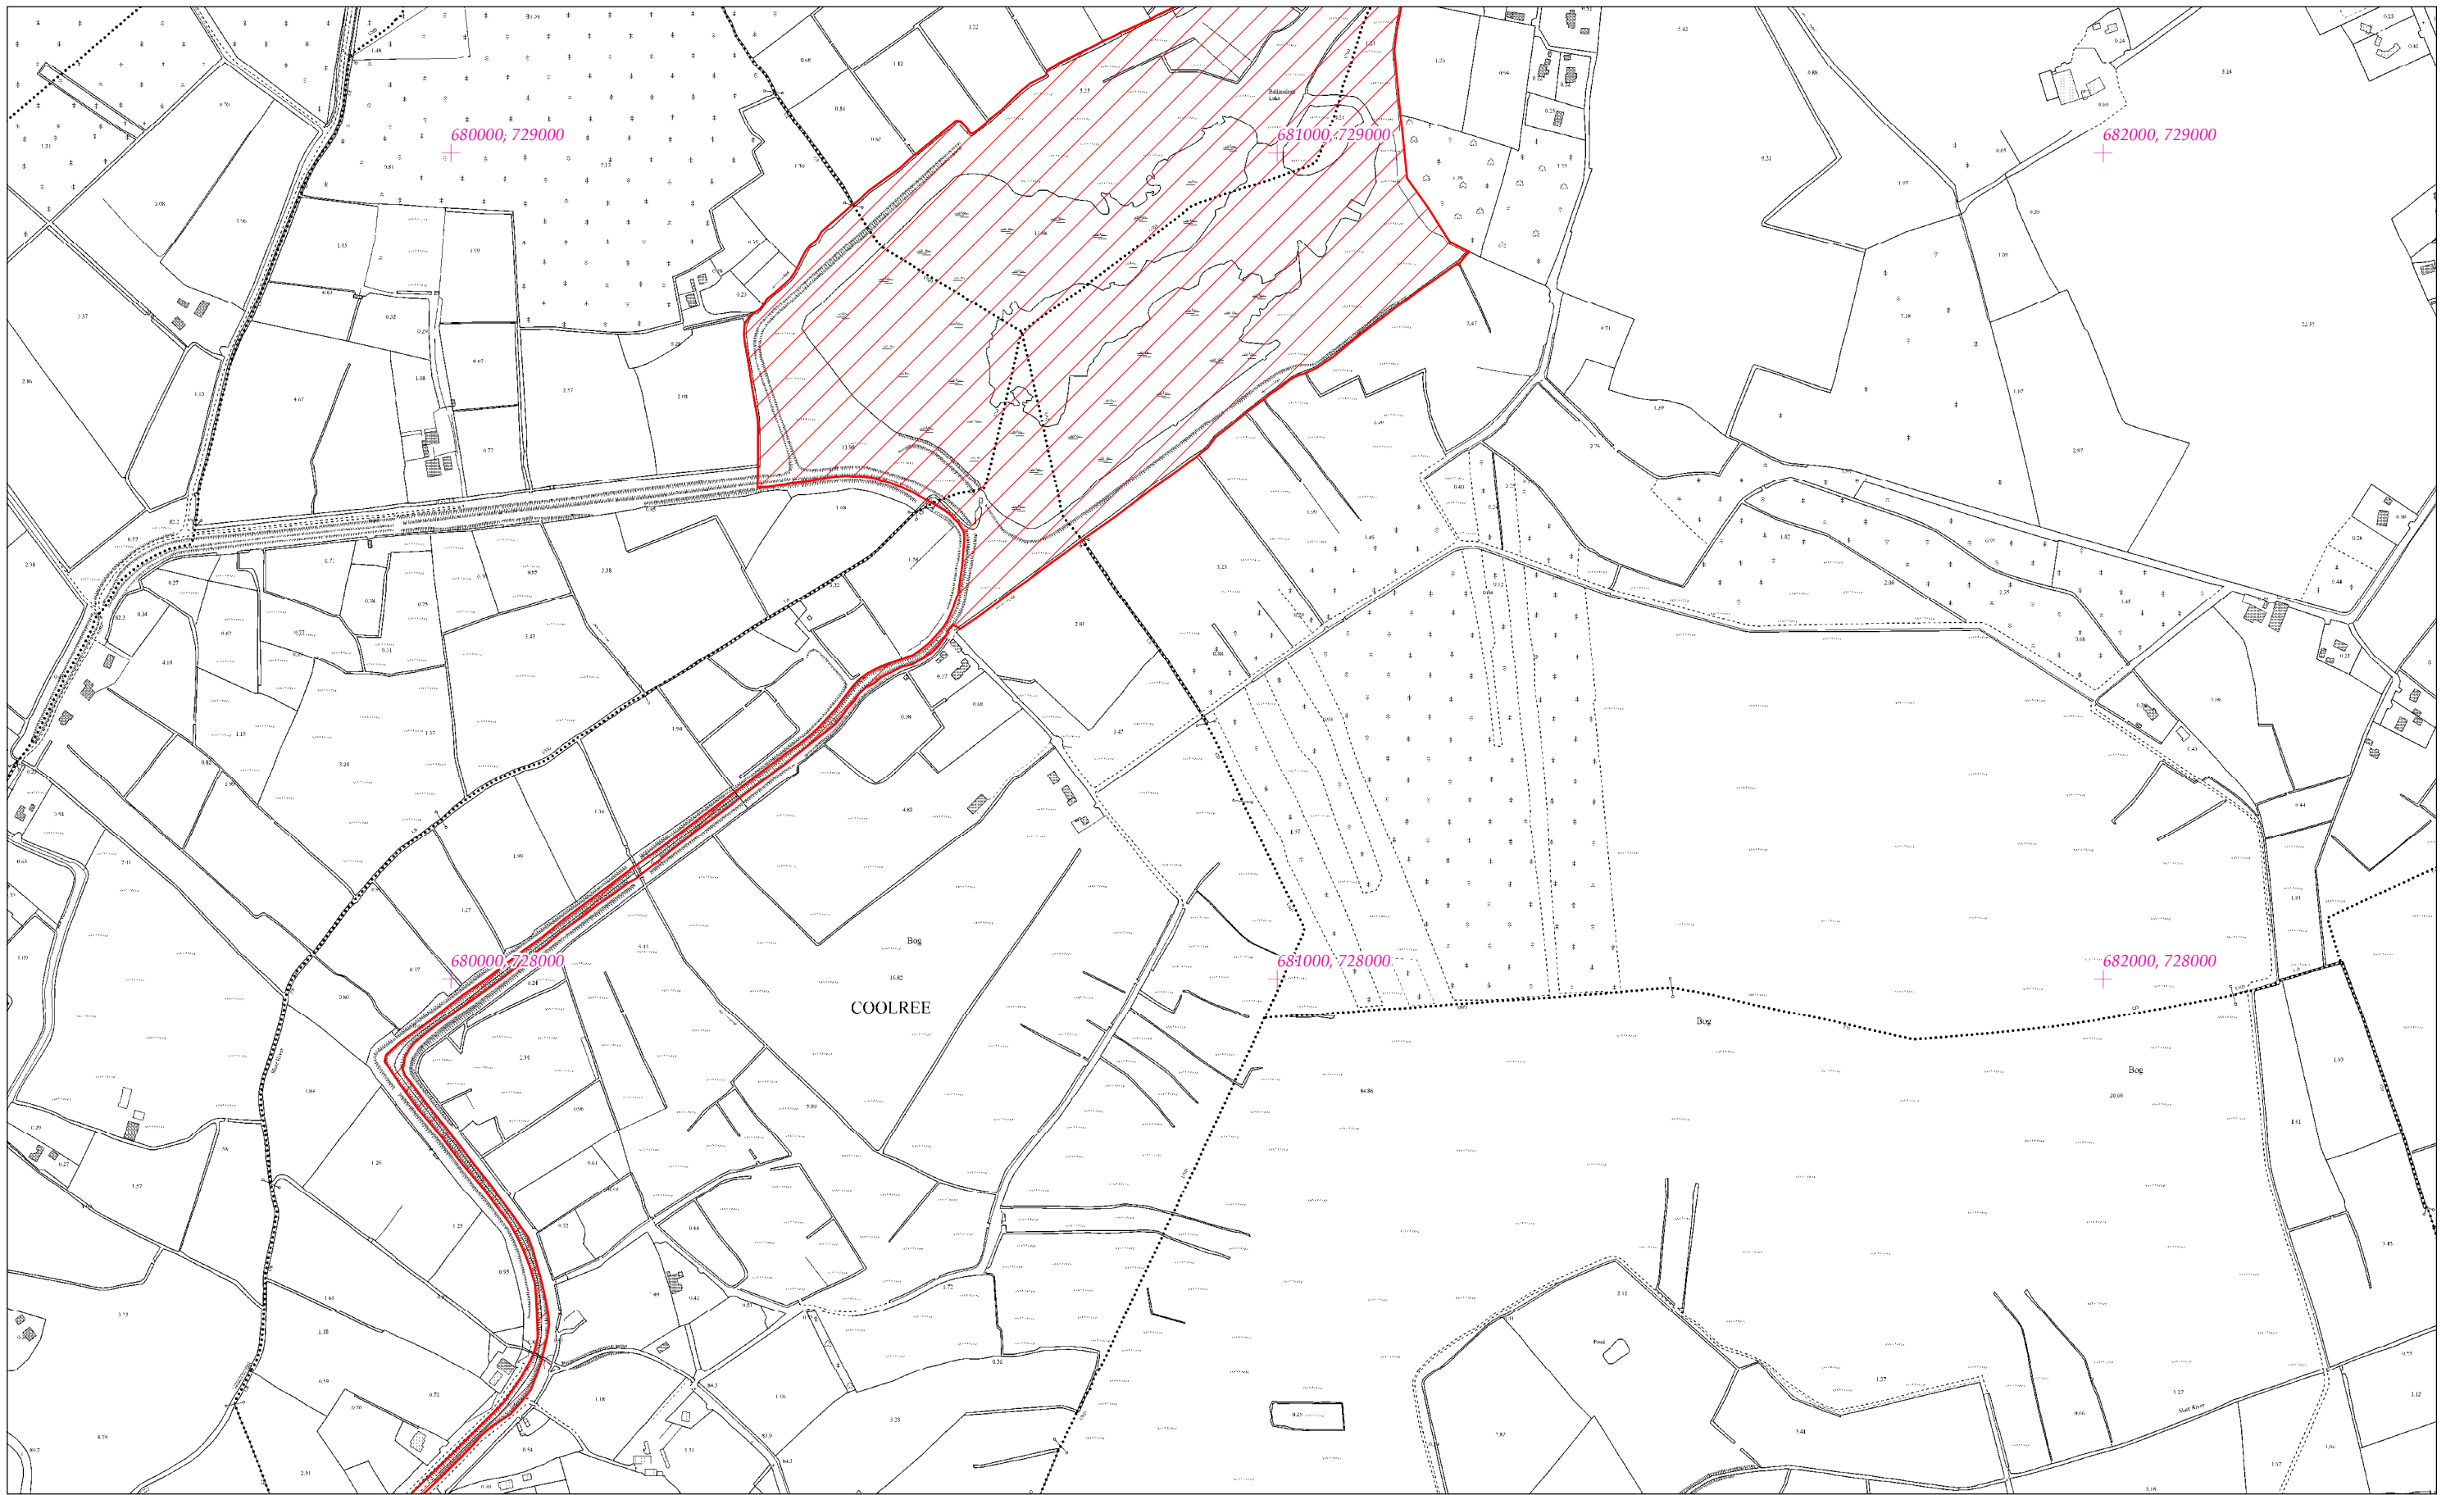

Rialachán 4(1)(b) / Regulation 4(1)(b)

Leathanach 4 de 7 (Co. Chill Dara)
Page 4 of 7 (Co.Kildare)

LIMISTÉAR FAOI CHAOMHNÚ SPEISIALTA
SPECIAL AREA OF CONSERVATION

Suirbhéireacht Ordanáis Éireann Ceadúnas Uimhir EN 0059216 © OSI / Rialtas na hÉireann
Ordnance Survey Ireland Licence No. EN 0059216 © Ordnance Survey Ireland / Government of Ireland
Córas Comhordanáidí: Trasteilgean Mercator na hÉireann / Co-ordinate System: Irish Transverse Mercator

LCS Loch Bhaile na Faiche
Ballynafagh Lake SAC
1:5000 O.S. TILE 3383a 4 of 7

Scála / Scale 1:7,500

SITE CODE
001387

Leagan / Version: 3.01

Arna chló an / Printed on: 17/10/2018