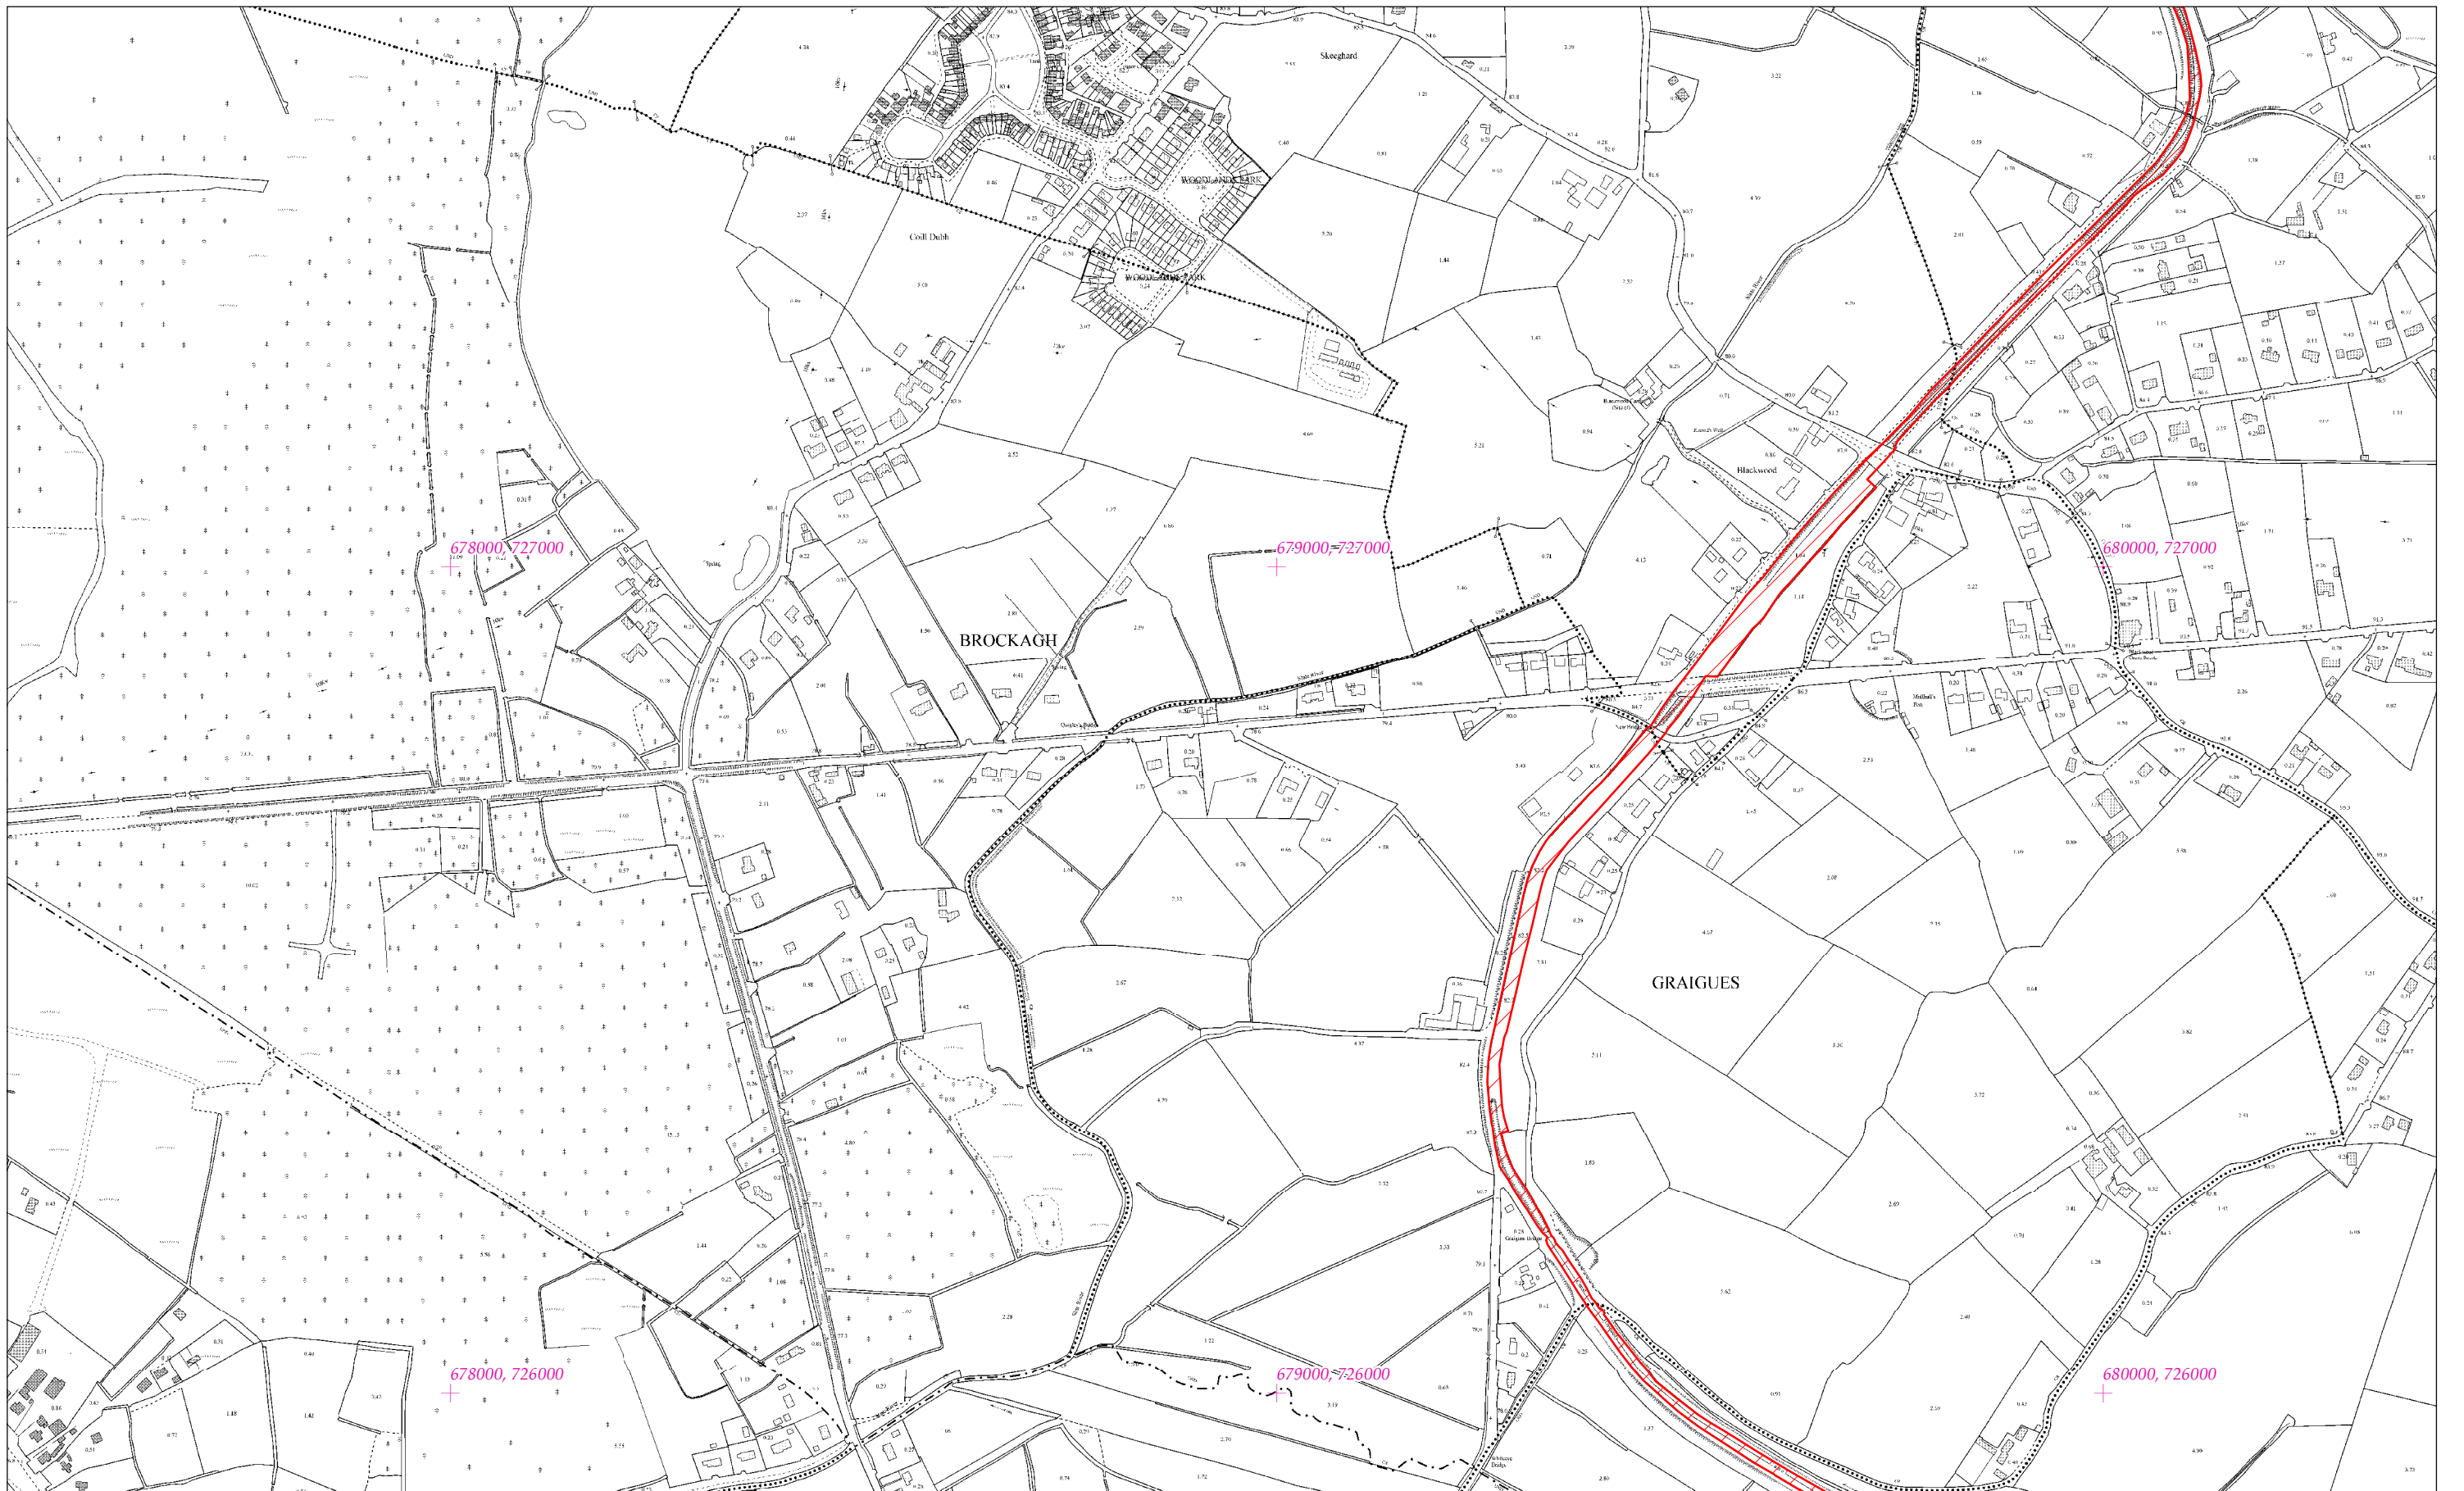

Rialachán 4(1)(b) / Regulation 4(1)(b)

Leathanach 3 de 7 (Co. Chill Dara)
Page 3 of 7 (Co.Kildare)

LIMISTÉAR FAOI CHAOMHNÚ SPEISIALTA
SPECIAL AREA OF CONSERVATION

Suirbhéireacht Ordanáis Éireann Ceadúnas Uimhir EN 0059216 © OSI / Rialtas na hÉireann
Ordnance Survey Ireland Licence No. EN 0059216 © Ordnance Survey Ireland / Government of Ireland
Córas Comhordanáidí: Trasteilgean Mercator na hÉireann / Co-ordinate System: Irish Transverse Mercator

LCS Loch Bhaile na Faiche
Ballynafagh Lake SAC
1:5000 O.S. TILE 3382d 3 of 7

Scála / Scale 1:7,500

SITE CODE
001387

Leagan / Version: 3.01

Arna chló an / Printed on: 17/10/2018