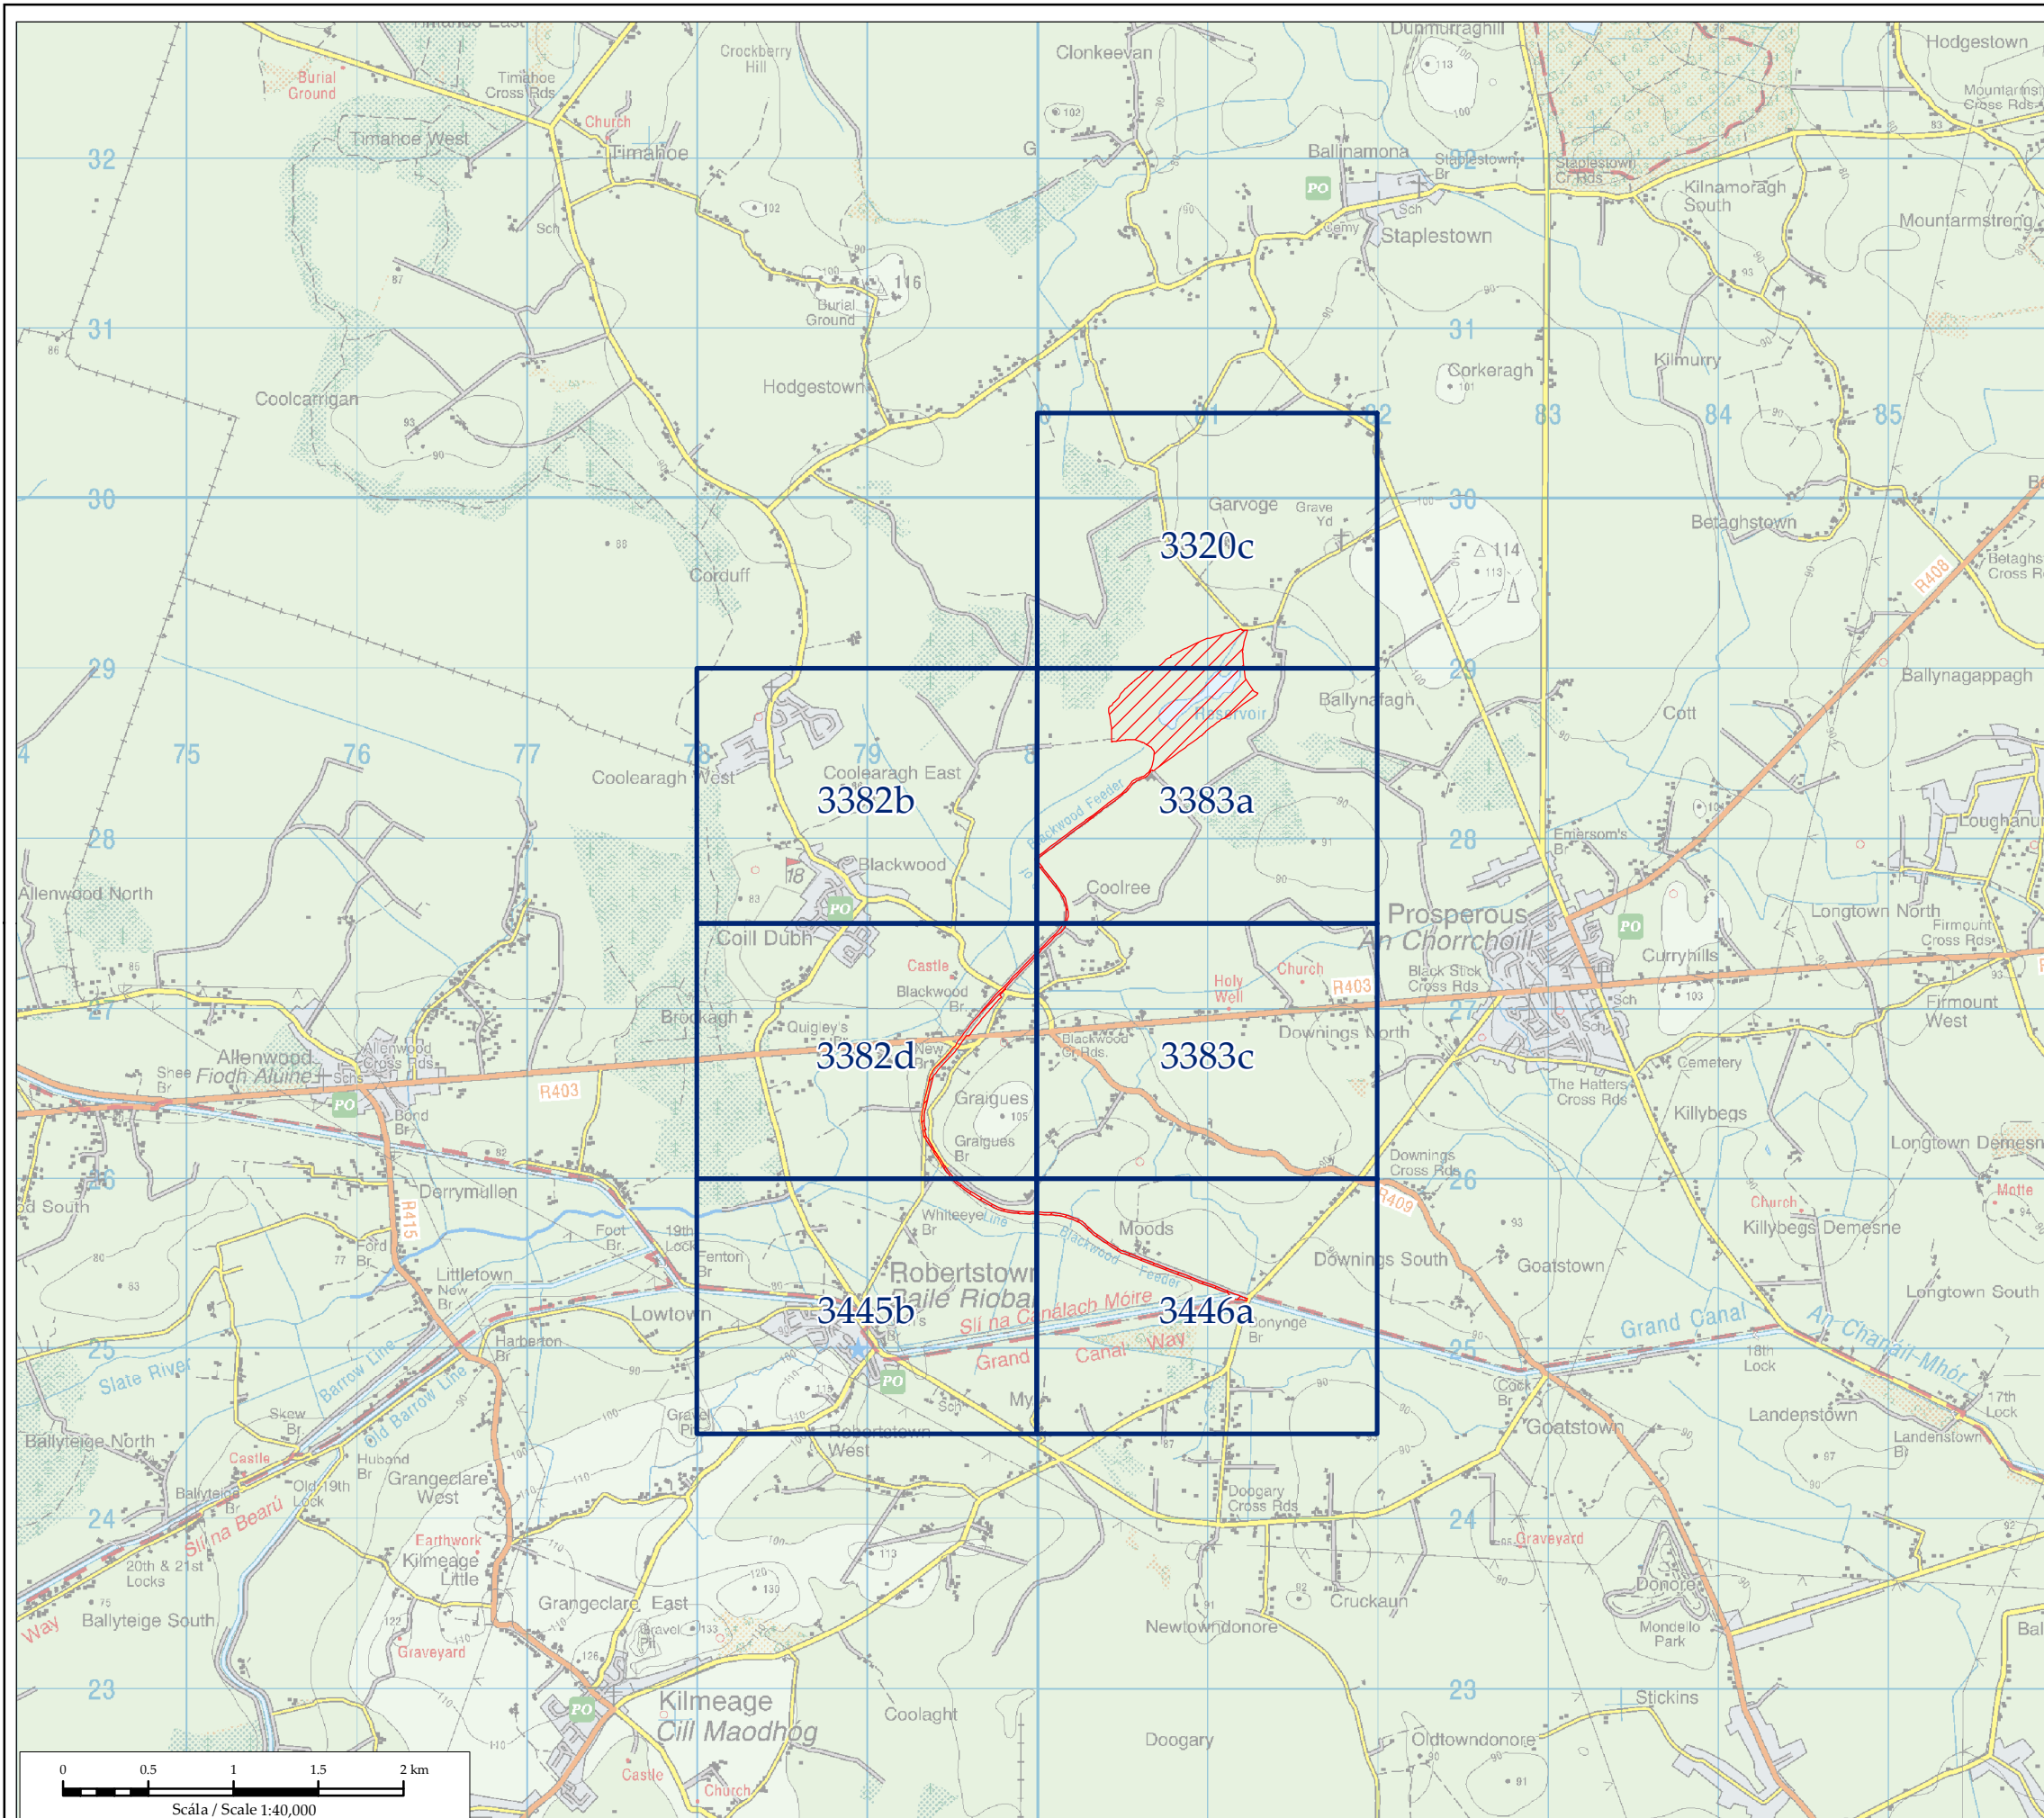

Suirbhéireacht Ordánais Éireann Ceadúnas Uimhir EN 0059216 © OSI / Rialtas na hÉireann
Ordnance Survey Ireland Licence No. EN 0059216 © Ordnance Survey Ireland / Government of Ireland
Córas Comhordanáidí: Trasteilgean Mercator na hÉireann / Co-ordinate System: Irish Transverse Mercator