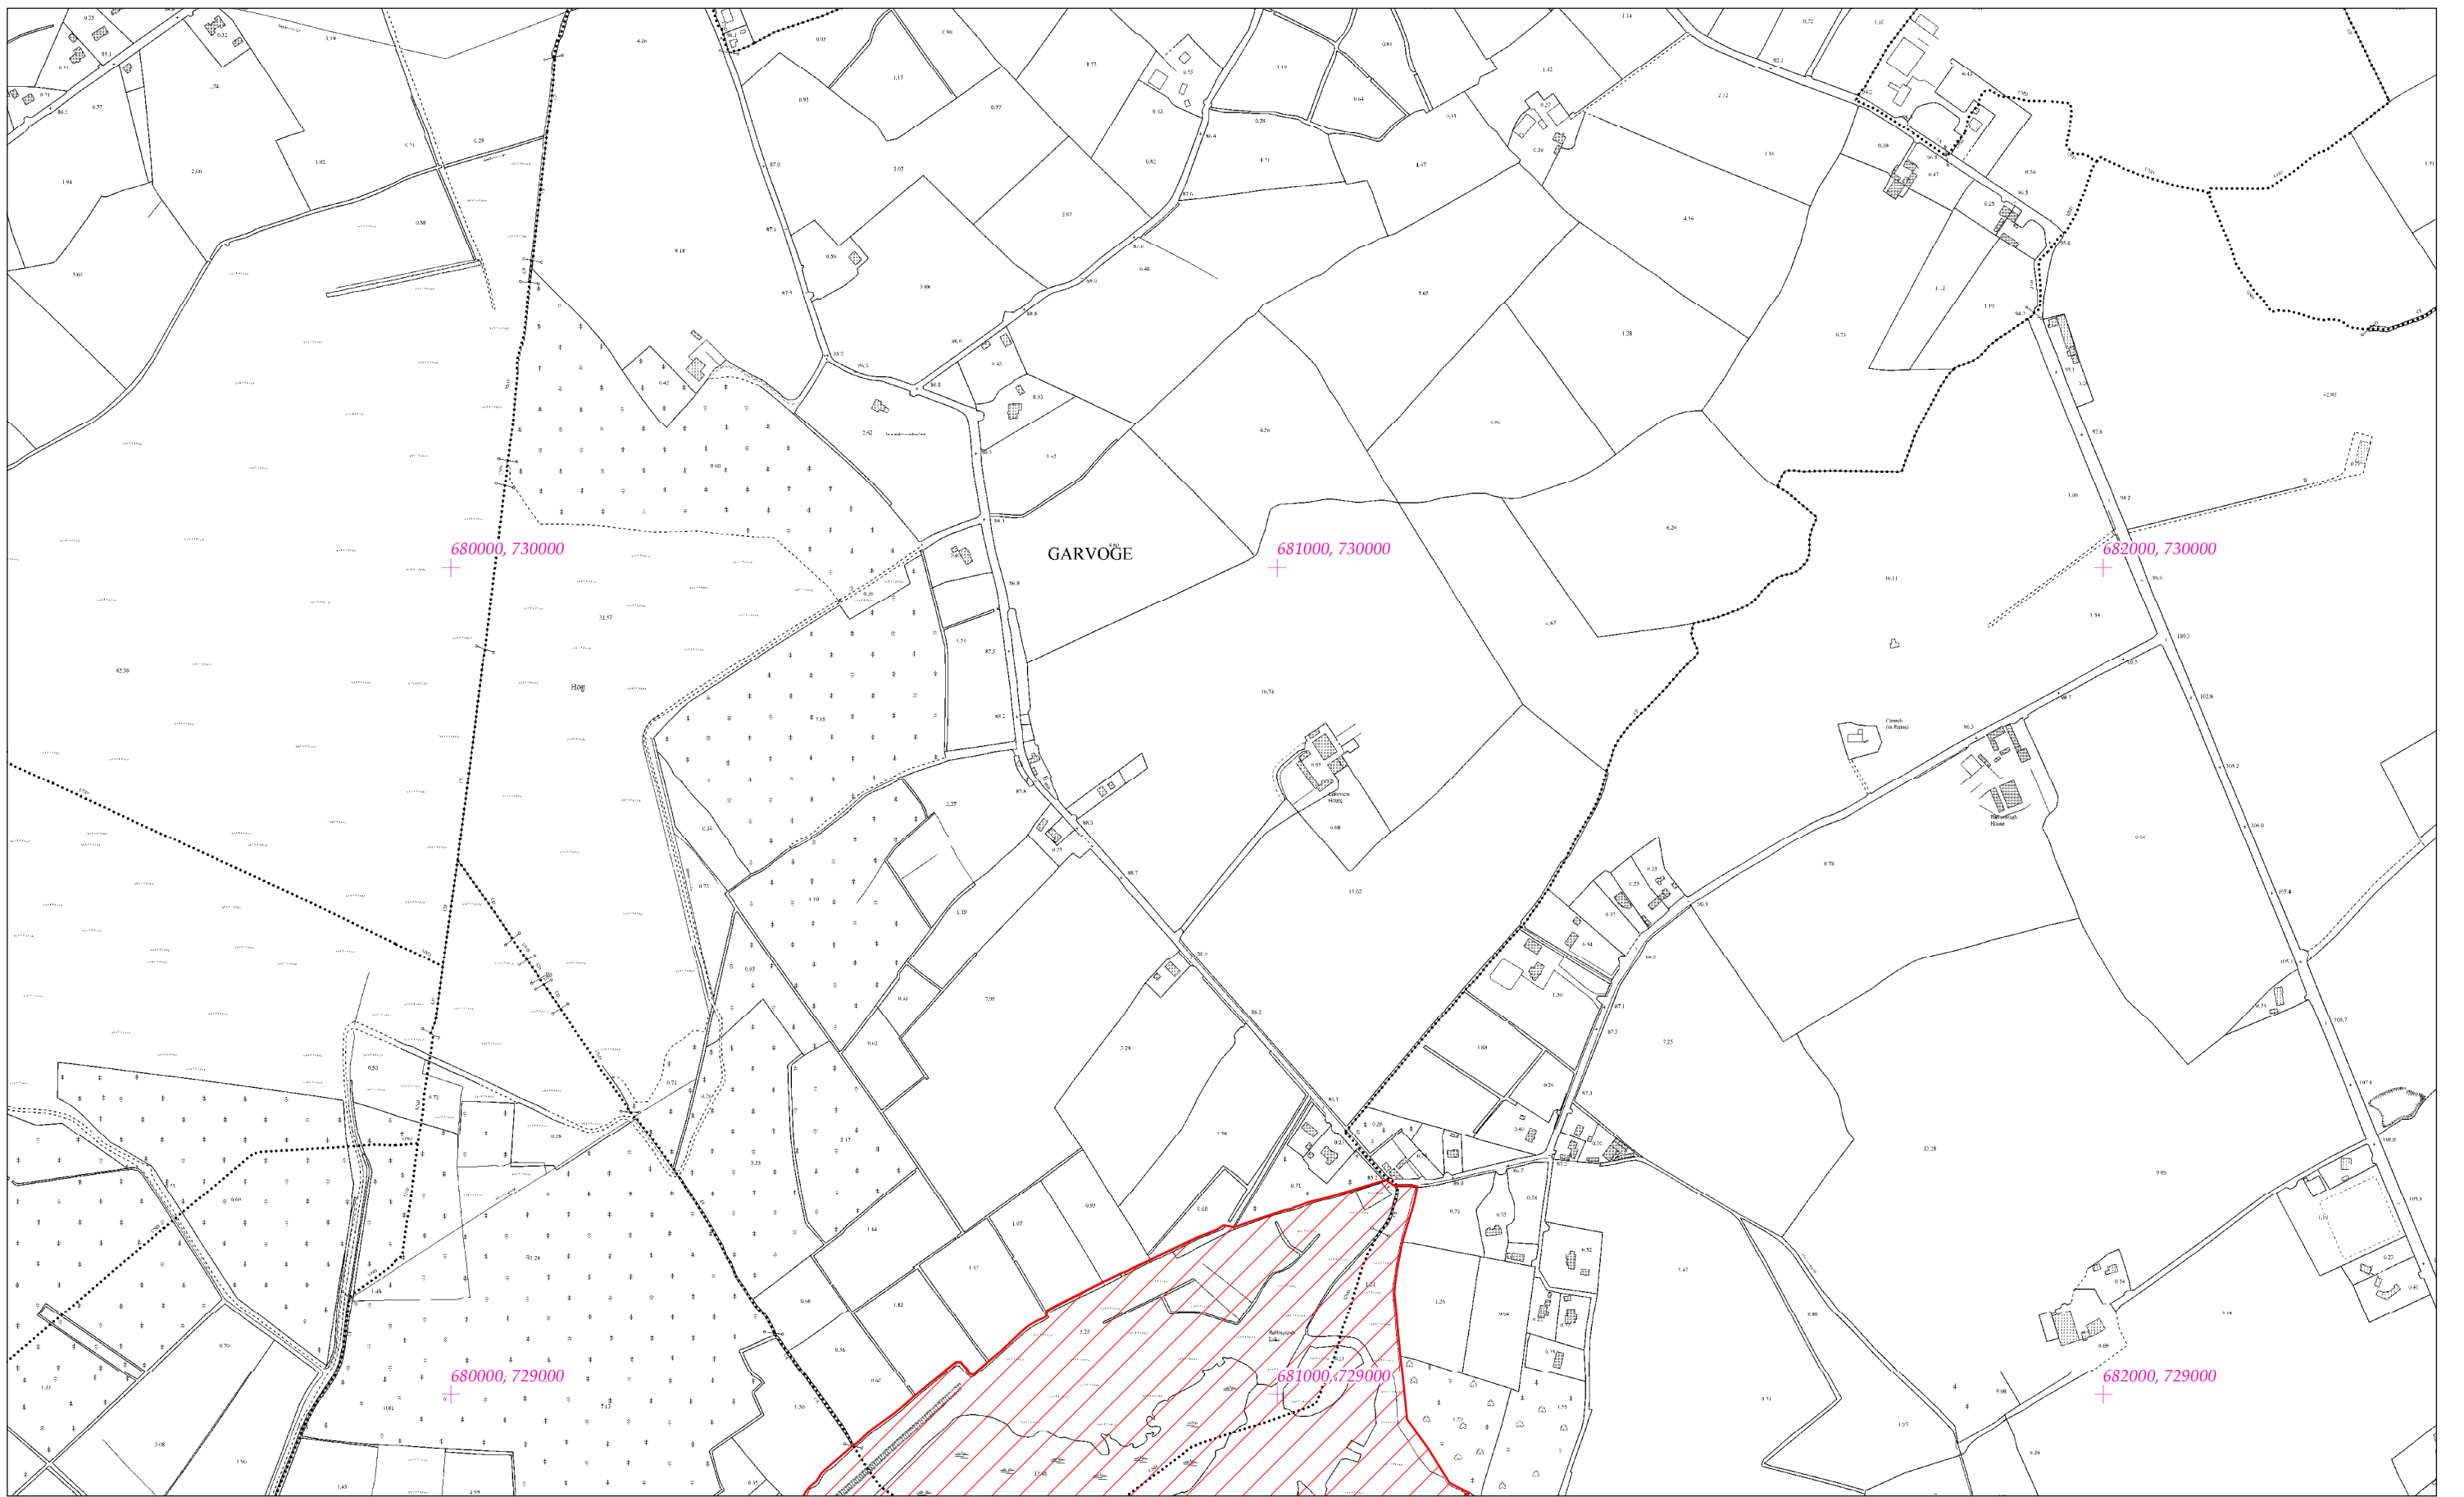

Rialachán 4(1)(b) / Regulation 4(1)(b)

Leathanach 1 de 7 (Co. Chill Dara)
Page 1 of 7 (Co.Kildare)

LIMISTÉAR FAOI CHAOMHNÚ SPEISIALTA
SPECIAL AREA OF CONSERVATION

Suirbhéireacht Ordanáis Éireann Ceadúnas Uimhir EN 0059216 © OSI / Rialtas na hÉireann
Ordnance Survey Ireland Licence No. EN 0059216 © Ordnance Survey Ireland / Government of Ireland
Córas Comhordanáidí: Trasteilgean Mercator na hÉireann / Co-ordinate System: Irish Transverse Mercator

LCS Loch Bhaile na Faiche
Ballynafagh Lake SAC
1:5000 O.S. TILE 3320c 1 of 7

Scála / Scale 1:7,500

SITE CODE
001387

Leagan / Version: 3.01

Arna chló an / Printed on: 17/10/2018