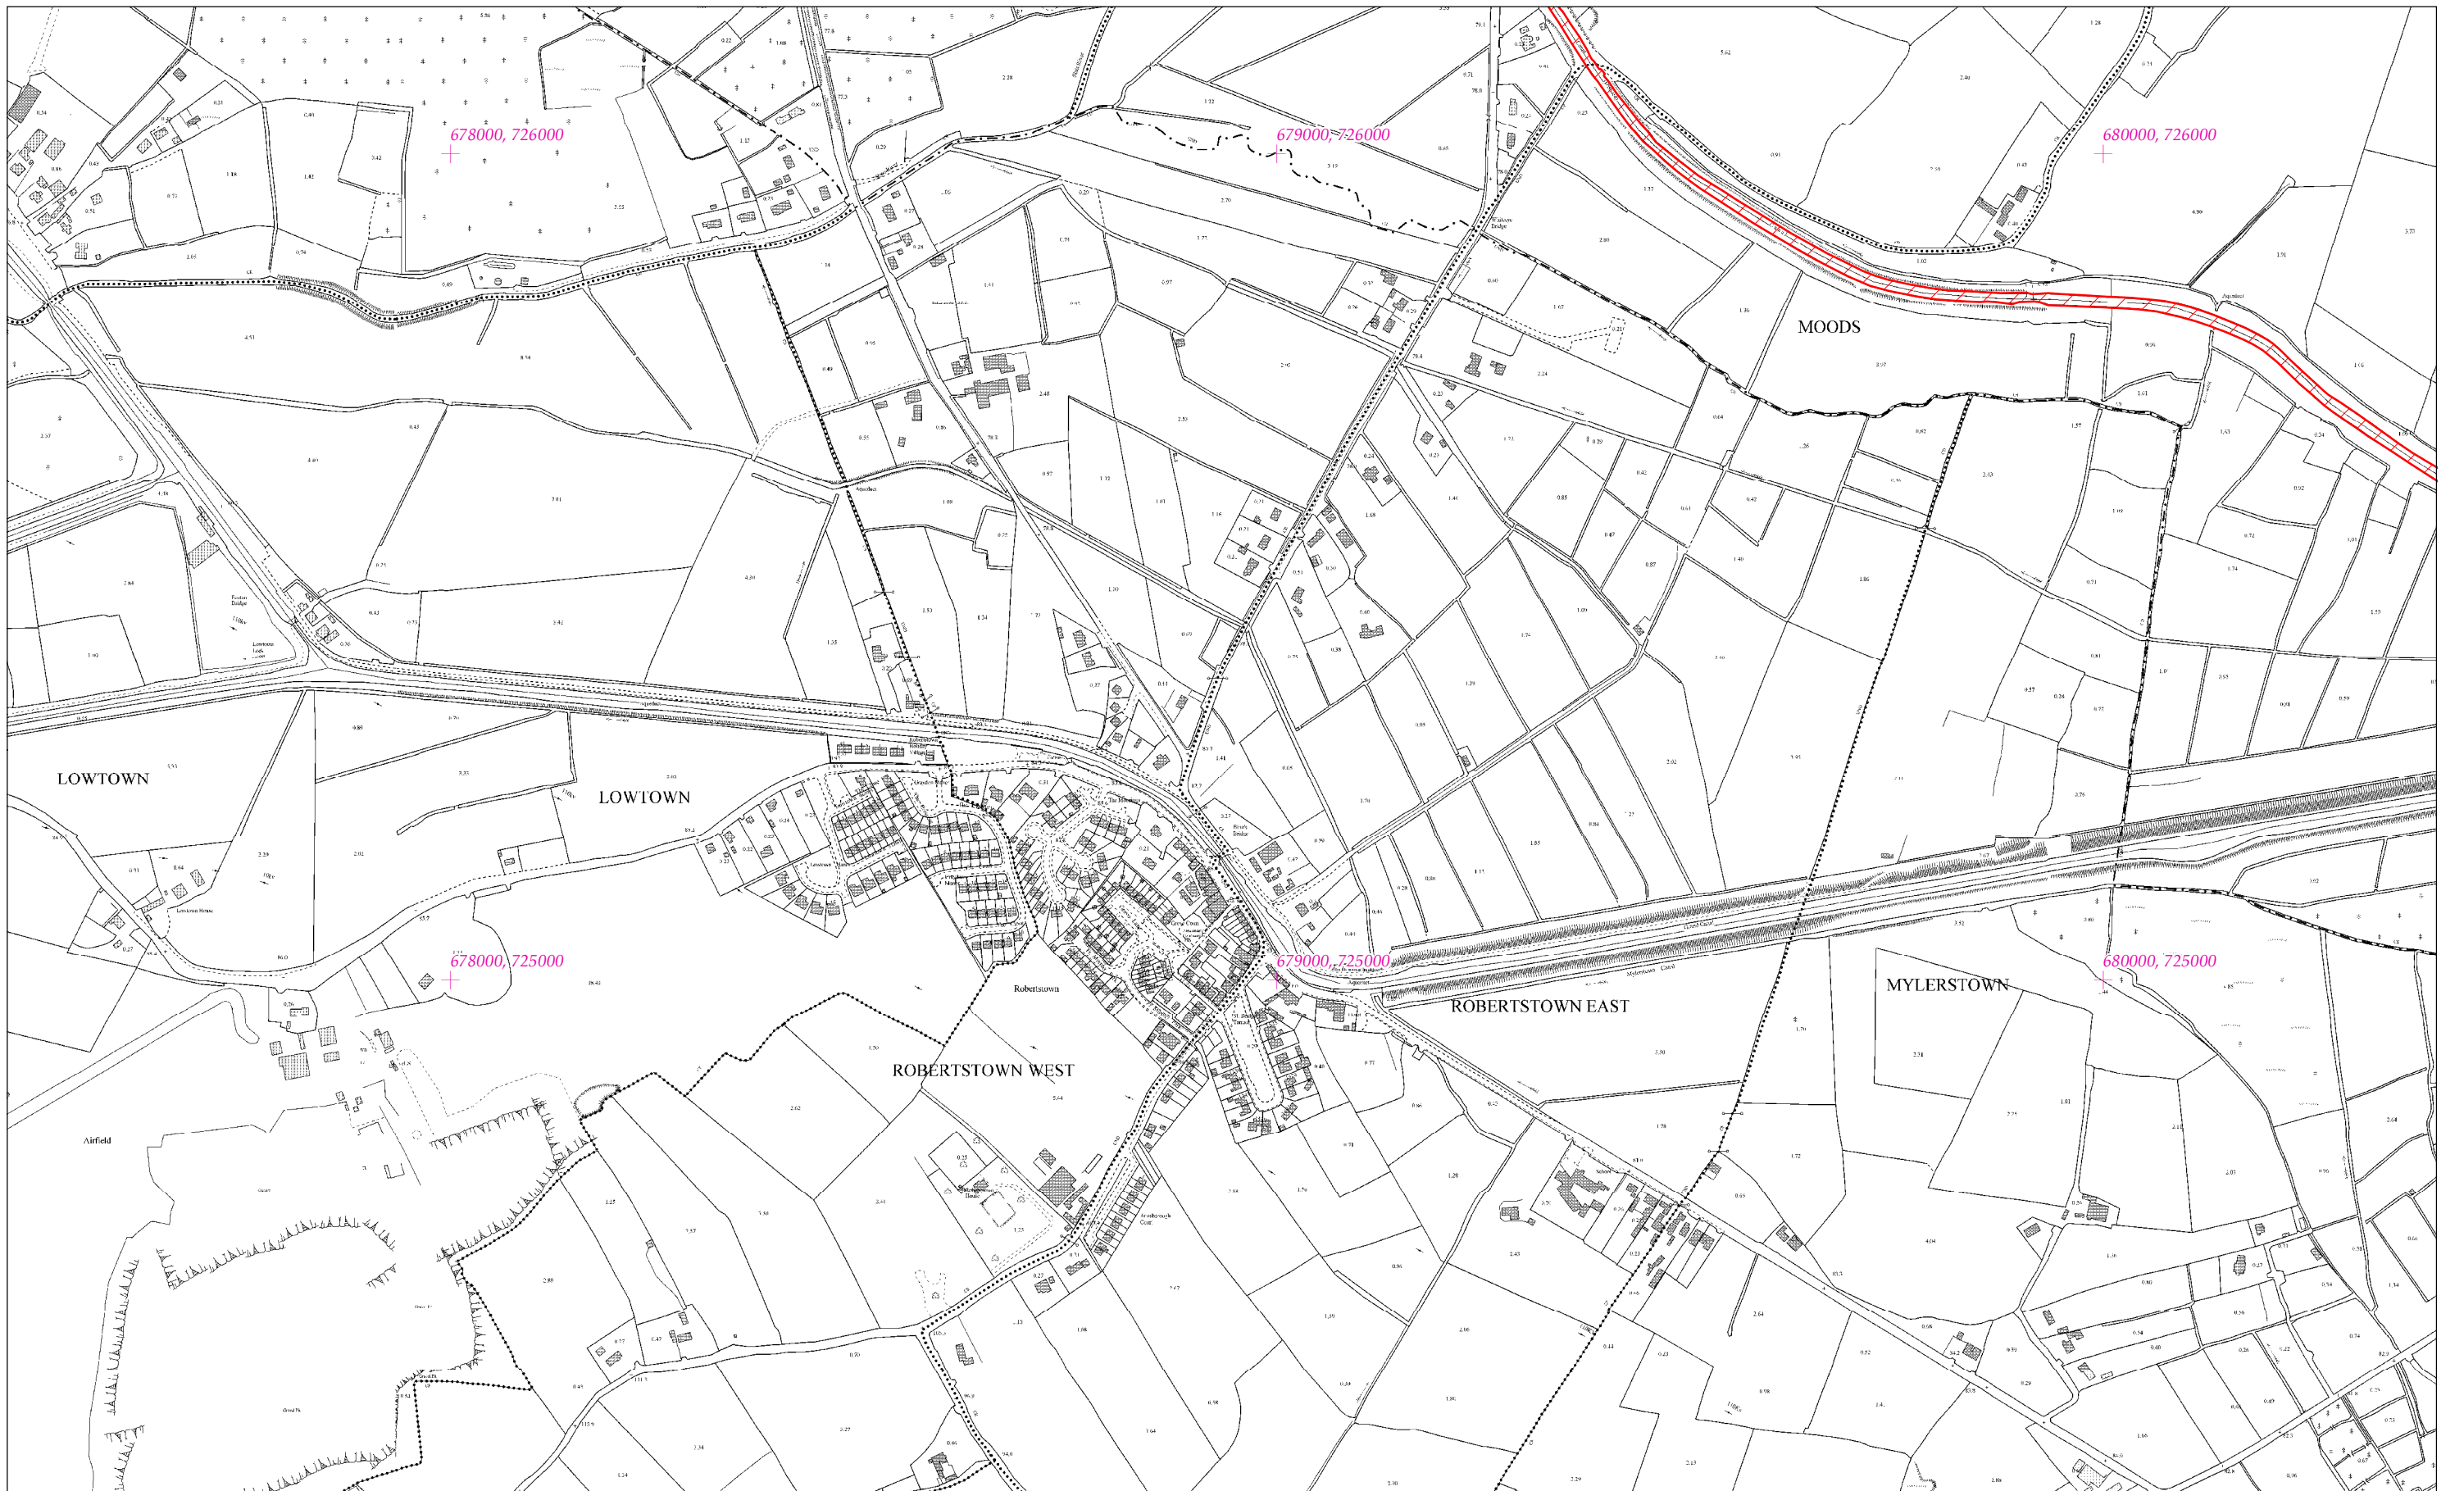

Rialachán 4(1)(b) / Regulation 4(1)(b)

Leathanach 6 de 7 (Co. Chill Dara)
Page 6 of 7 (Co.Kildare)

LIMISTÉAR FAOI CHAOMHNÚ SPEISIALTA
SPECIAL AREA OF CONSERVATION

Suirbhéireacht Ordanáis Éireann Ceadúnas Uimhir EN 0059216 © OSI / Rialtas na hÉireann
Ordnance Survey Ireland Licence No. EN 0059216 © Ordnance Survey Ireland / Government of Ireland
Córas Comhordanáidí: Trasteilgean Mercator na hÉireann / Co-ordinate System: Irish Transverse Mercator

LCS Loch Bhaile na Faiche
Ballynafagh Lake SAC
1:5000 O.S. TILE 3445b 6 of 7

Scála / Scale 1:7,500

SITE CODE
001387

Leagan / Version: 3.01

Arna chlón an / Printed on: 17/10/2018