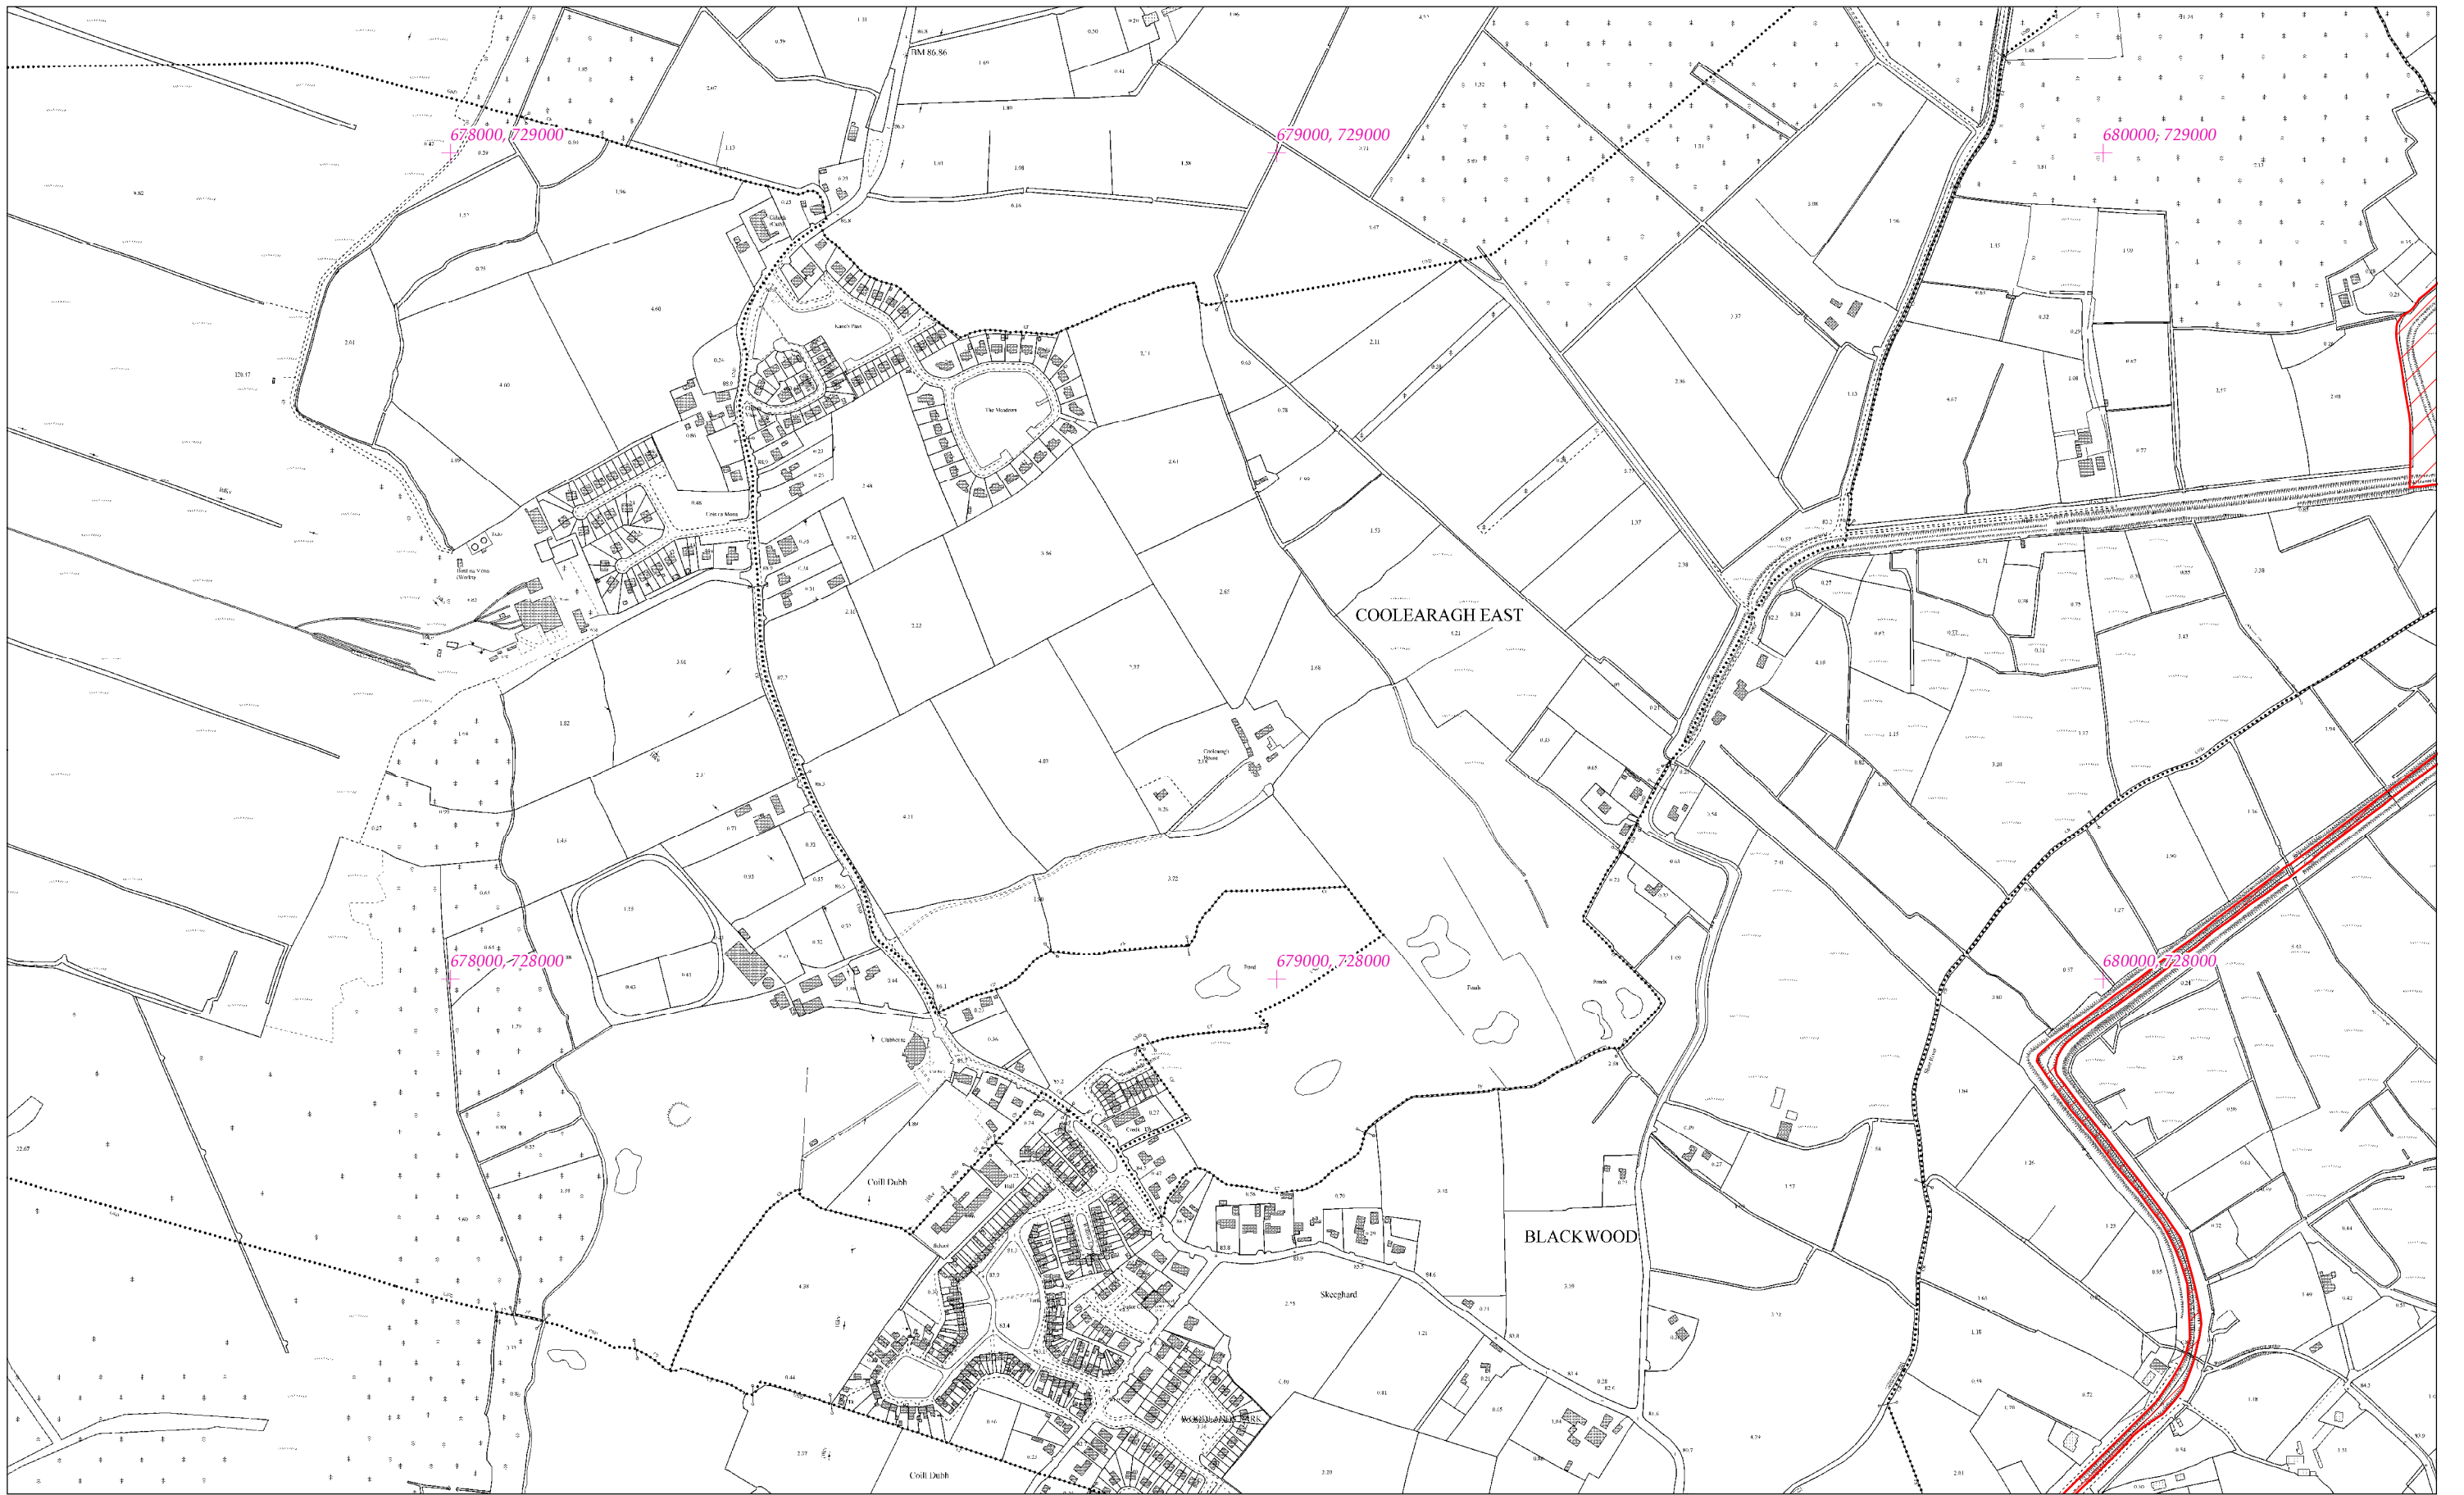

Rialachán 4(1)(b) / Regulation 4(1)(b)

Leathanach 2 de 7 (Co. Chill Dara)
Page 2 of 7 (Co.Kildare)

LIMISTÉAR FAOI CHAOMHNÚ SPEISIALTA
SPECIAL AREA OF CONSERVATION

Suirbhéireacht Ordnáis Éireann Ceadúnas Uimhir EN 0059216 © OSI / Rialtas na hÉireann
Ordnance Survey Ireland Licence No. EN 0059216 © Ordnance Survey Ireland / Government of Ireland
Córas Comhordanáidí: Trasteilgean Mercator na hÉireann / Co-ordinate System: Irish Transverse Mercator

LCS Loch Bhaile na Faiche
Ballynafagh Lake SAC
1:5000 O.S. TILE 3382b 2 of 7

Scála / Scale 1:7,500

SITE CODE
001387

Leagan / Version: 3.01

Arna chlón an / Printed on: 17/10/2018