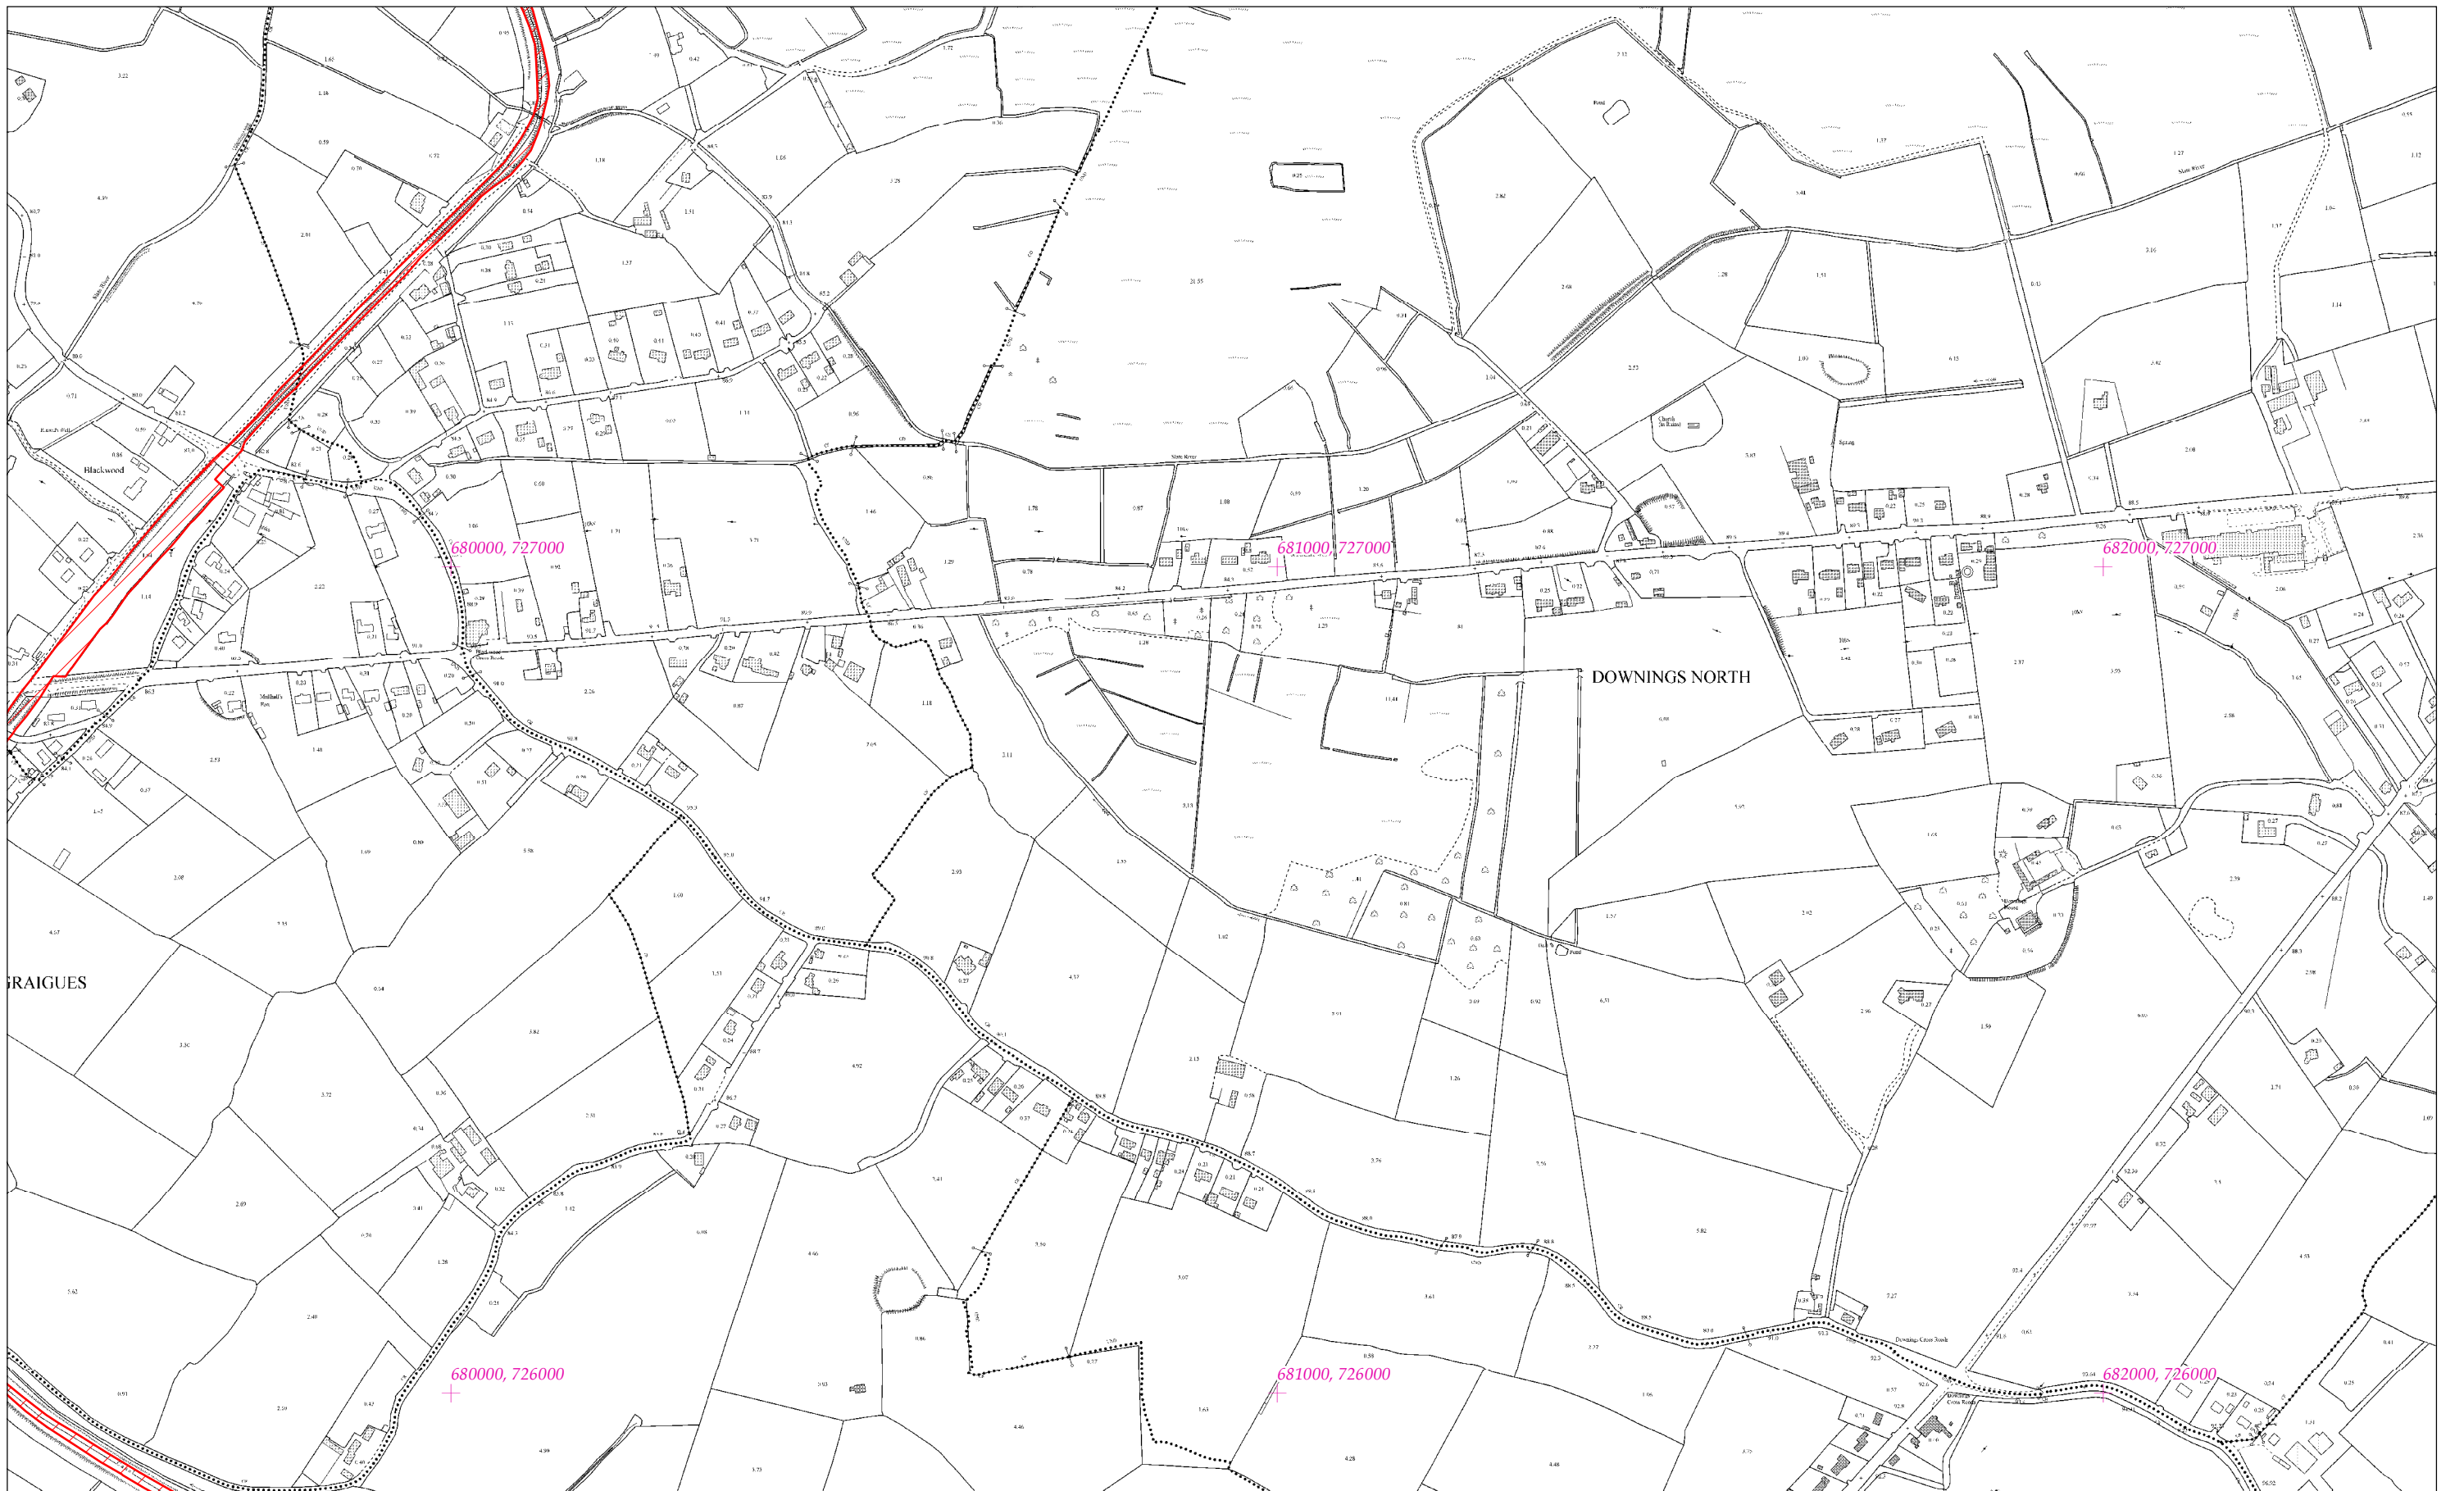

Rialachán 4(1)(b) / Regulation 4(1)(b)

Leathanach 5 de 7 (Co. Chill Dara)
Page 5 of 7 (Co.Kildare)

LIMISTÉAR FAOI CHAOMHNÚ SPEISIALTA
SPECIAL AREA OF CONSERVATION

Suirbhéireacht Ordanáis Éireann Ceadúnas Uimhir EN 0059216 © OSI / Rialtas na hÉireann
Ordnance Survey Ireland Licence No. EN 0059216 © Ordnance Survey Ireland / Government of Ireland
Córas Comhordanáidí: Trasteilgean Mercator na hÉireann / Co-ordinate System: Irish Transverse Mercator

LCS Loch Bhaile na Faiche
Ballynafagh Lake SAC
1:5000 O.S. TILE 3383c 5 of 7

Scála / Scale 1:7,500

SITE CODE
001387

Leagan / Version: 3.01

Arna chlón an / Printed on: 17/10/2018