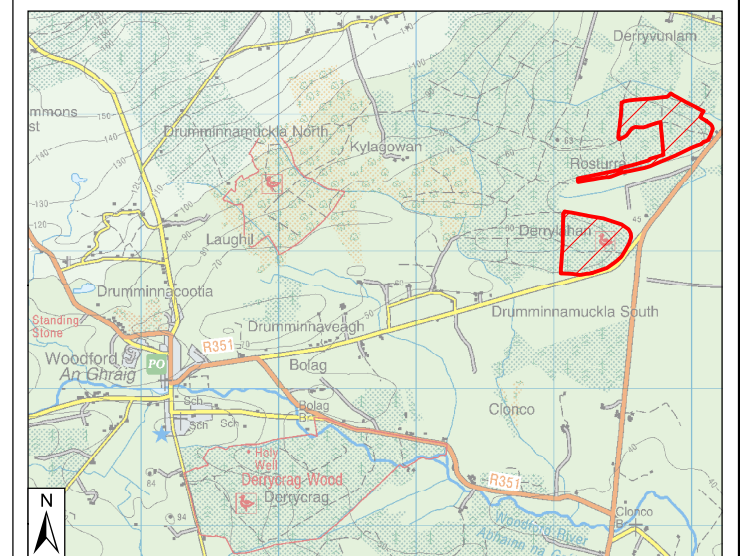

Co. na Gaillimhe
Co. Galway

Suirbhéireacht Ordanáis Éireann Ceadúnas Uimhir EN 0059216 © OSi / Rialtas na hÉireann
Ordnance Survey Ireland Licence No. EN 0059216 © Ordnance Survey Ireland / Government of Ireland
Córas Comhordanáidí: Trasteilgean Mercator na hÉireann / Co-ordinate System: Irish Transverse Mercator

Leagan / Version: 3.01

Arna chlón an / Printed on: 30/03/2016