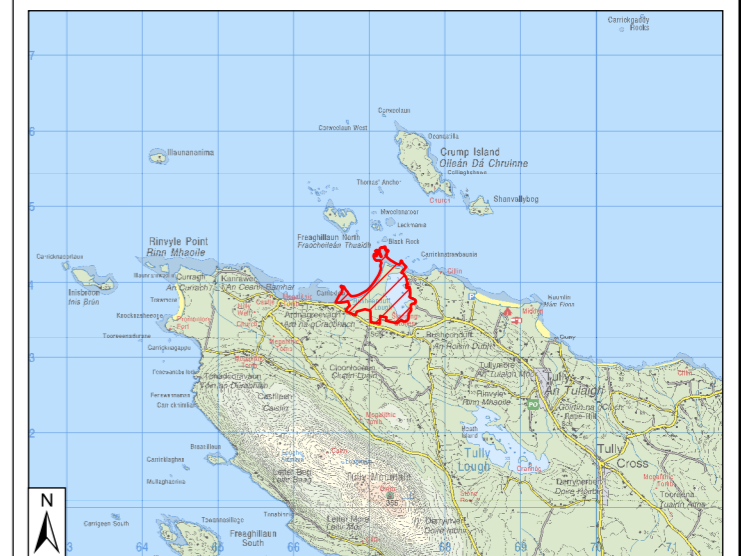

Sceideal 1 / Schedule 1

LIMISTÉAR FAOI CHAOMHNÚ SPEISIALTA SPECIAL AREA OF CONSERVATION

 Limistéar faoi Chaomhnú Speisialta
Special Area of Conservation

LCS Loch an Roisín Duibh
Rusheenduff Lough SAC
001311

Achar / Area 47.58 ha

Co. na Gaillimhe
Co. Galway

Suirbhéireacht Ordnáis Éireann Ceadúnas Uimhir OSI-NMA-014 © OSI / Rialtas na hÉireann
Ordnance Survey Ireland Licence No. OSI-NMA-014 © Ordnance Survey Ireland / Government of Ireland
Córas Comhordanáidí: Trasteigean Mercator na hÉireann / Co-ordinate System: Irish Transverse Mercator