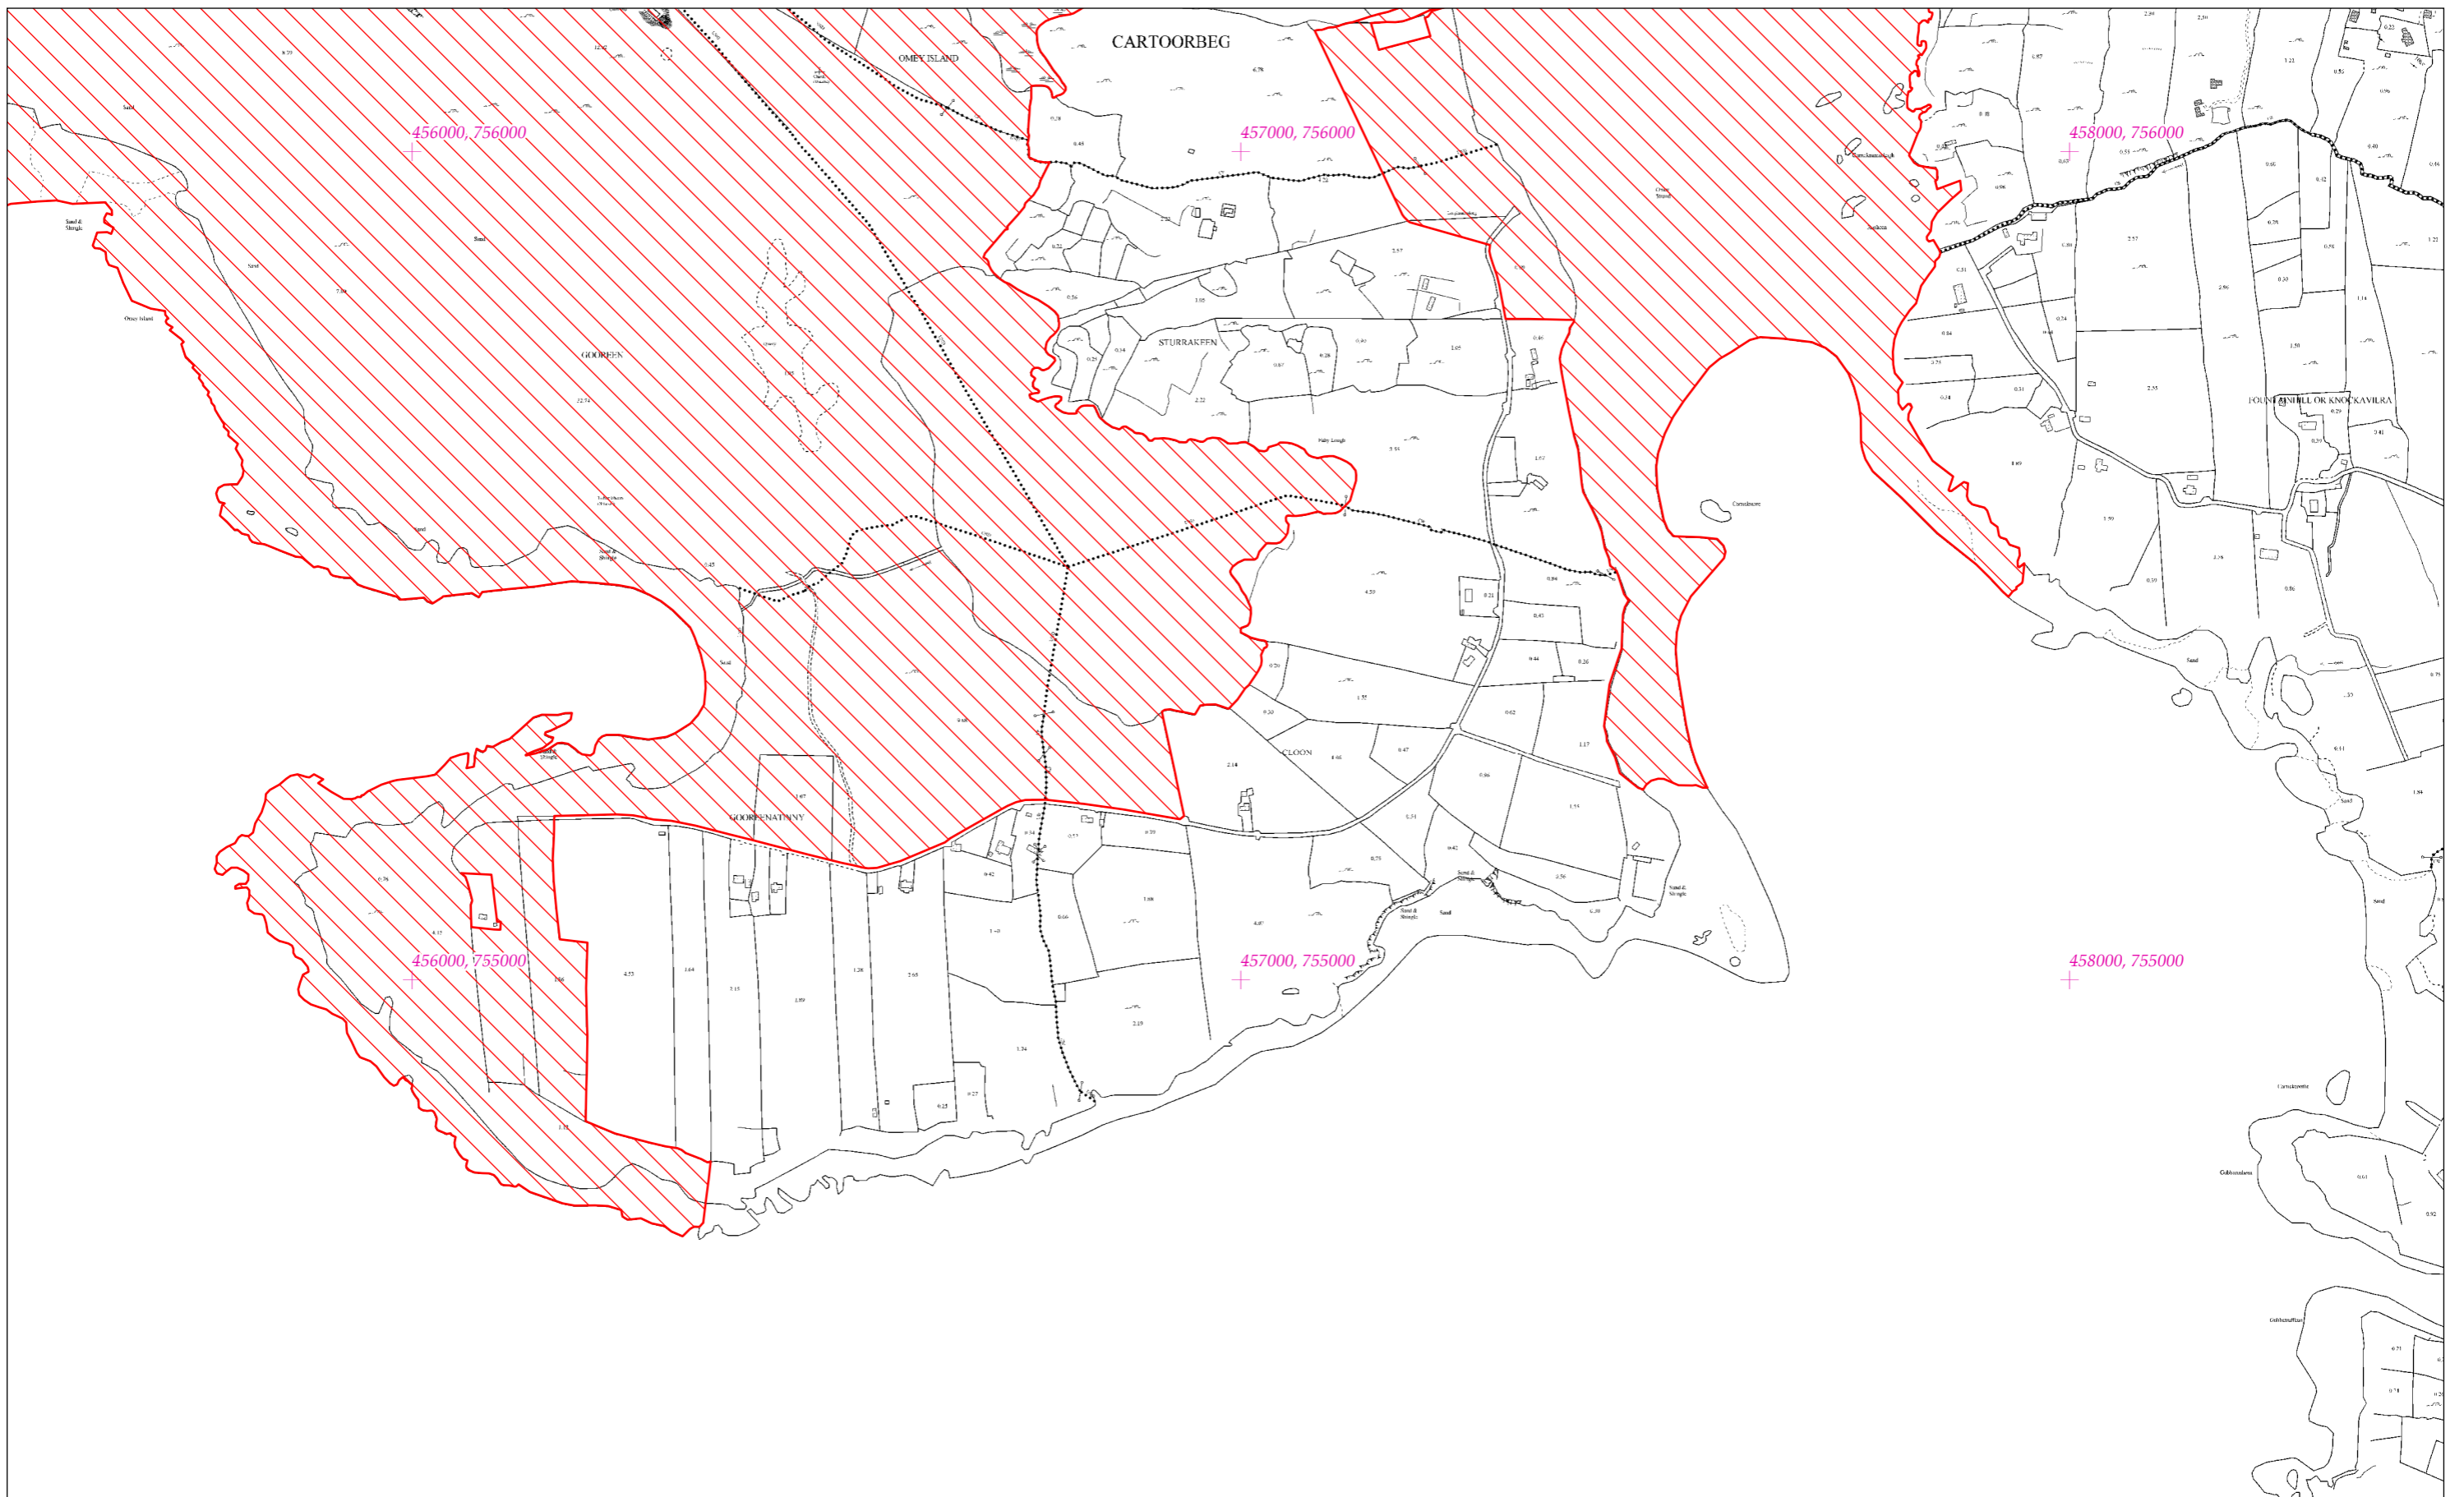

Rialachán 4(1)(b) / Regulation 4(1)(b)

Leathanach 4 de 4 (Co. na Gaillimhe)
Page 4 of 4 (Co. Galway)

LIMISTÉAR FAOI CHAOMHNÚ SPEISIALTA
SPECIAL AREA OF CONSERVATION

Suirbhéireacht Ordnáis Éireann Ceadúnas Uimhir EN OSI-NMA-014 © OSI / Rialtas na hÉireann
Ordnance Survey Ireland Licence No. OSI-NMA-014 © Ordnance Survey Ireland / Government of Ireland
Córas Comhordanáidí: Trasteilgean Mercator na hÉireann / Co-ordinate System: Irish Transverse Mercator

LCS Mhachair Iomaí
Omev Island Machair SAC
1:5000 O.S. TILE2724a 4 of 4

SITE CODE
001309

Leagan / Version: 3.01
Arna chló an / Printed on: 26/07/2021