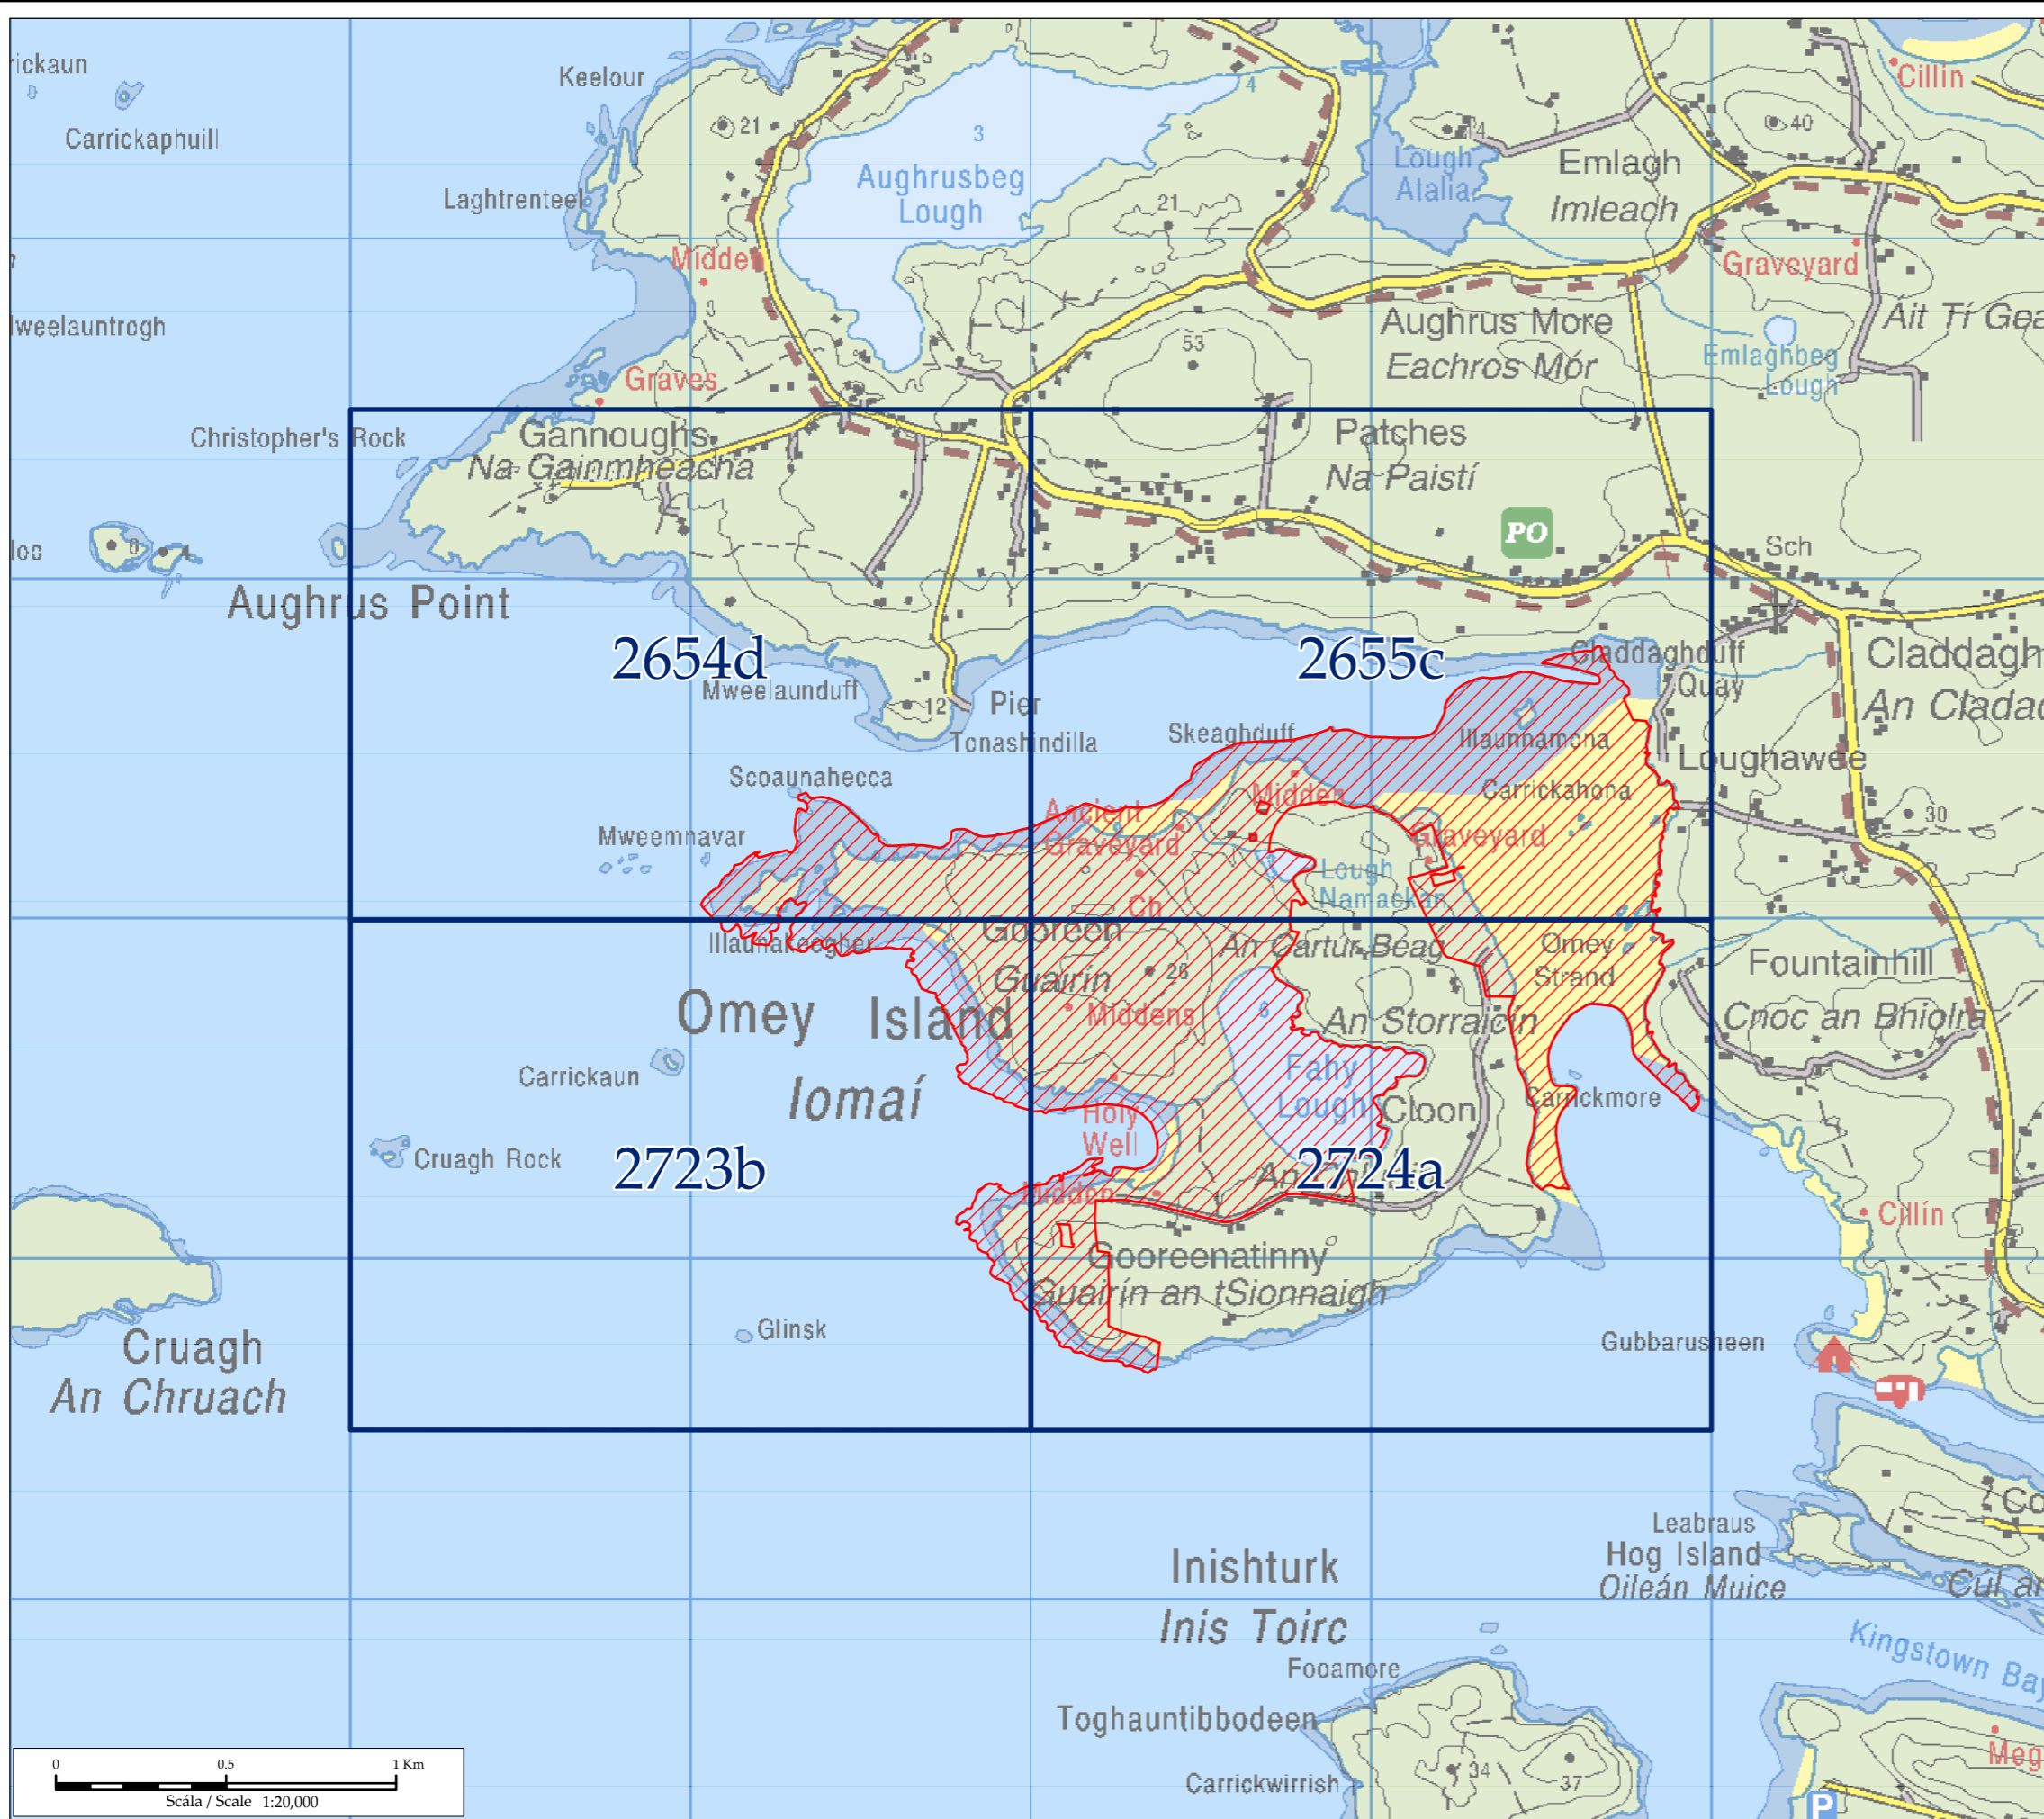

Suirbhéireacht Ordanáis Éireann Ceadúnas Uimhir OSI-NMA-014 © OSI / Rialtas na hÉireann
Ordnance Survey Ireland Licence No. OSI-NMA-014 © Ordnance Survey Ireland / Government of Ireland
Córas Comhordanáidí: Trasteilgean Mercator na hÉireann / Co-ordinate System: Irish Transverse Mercator