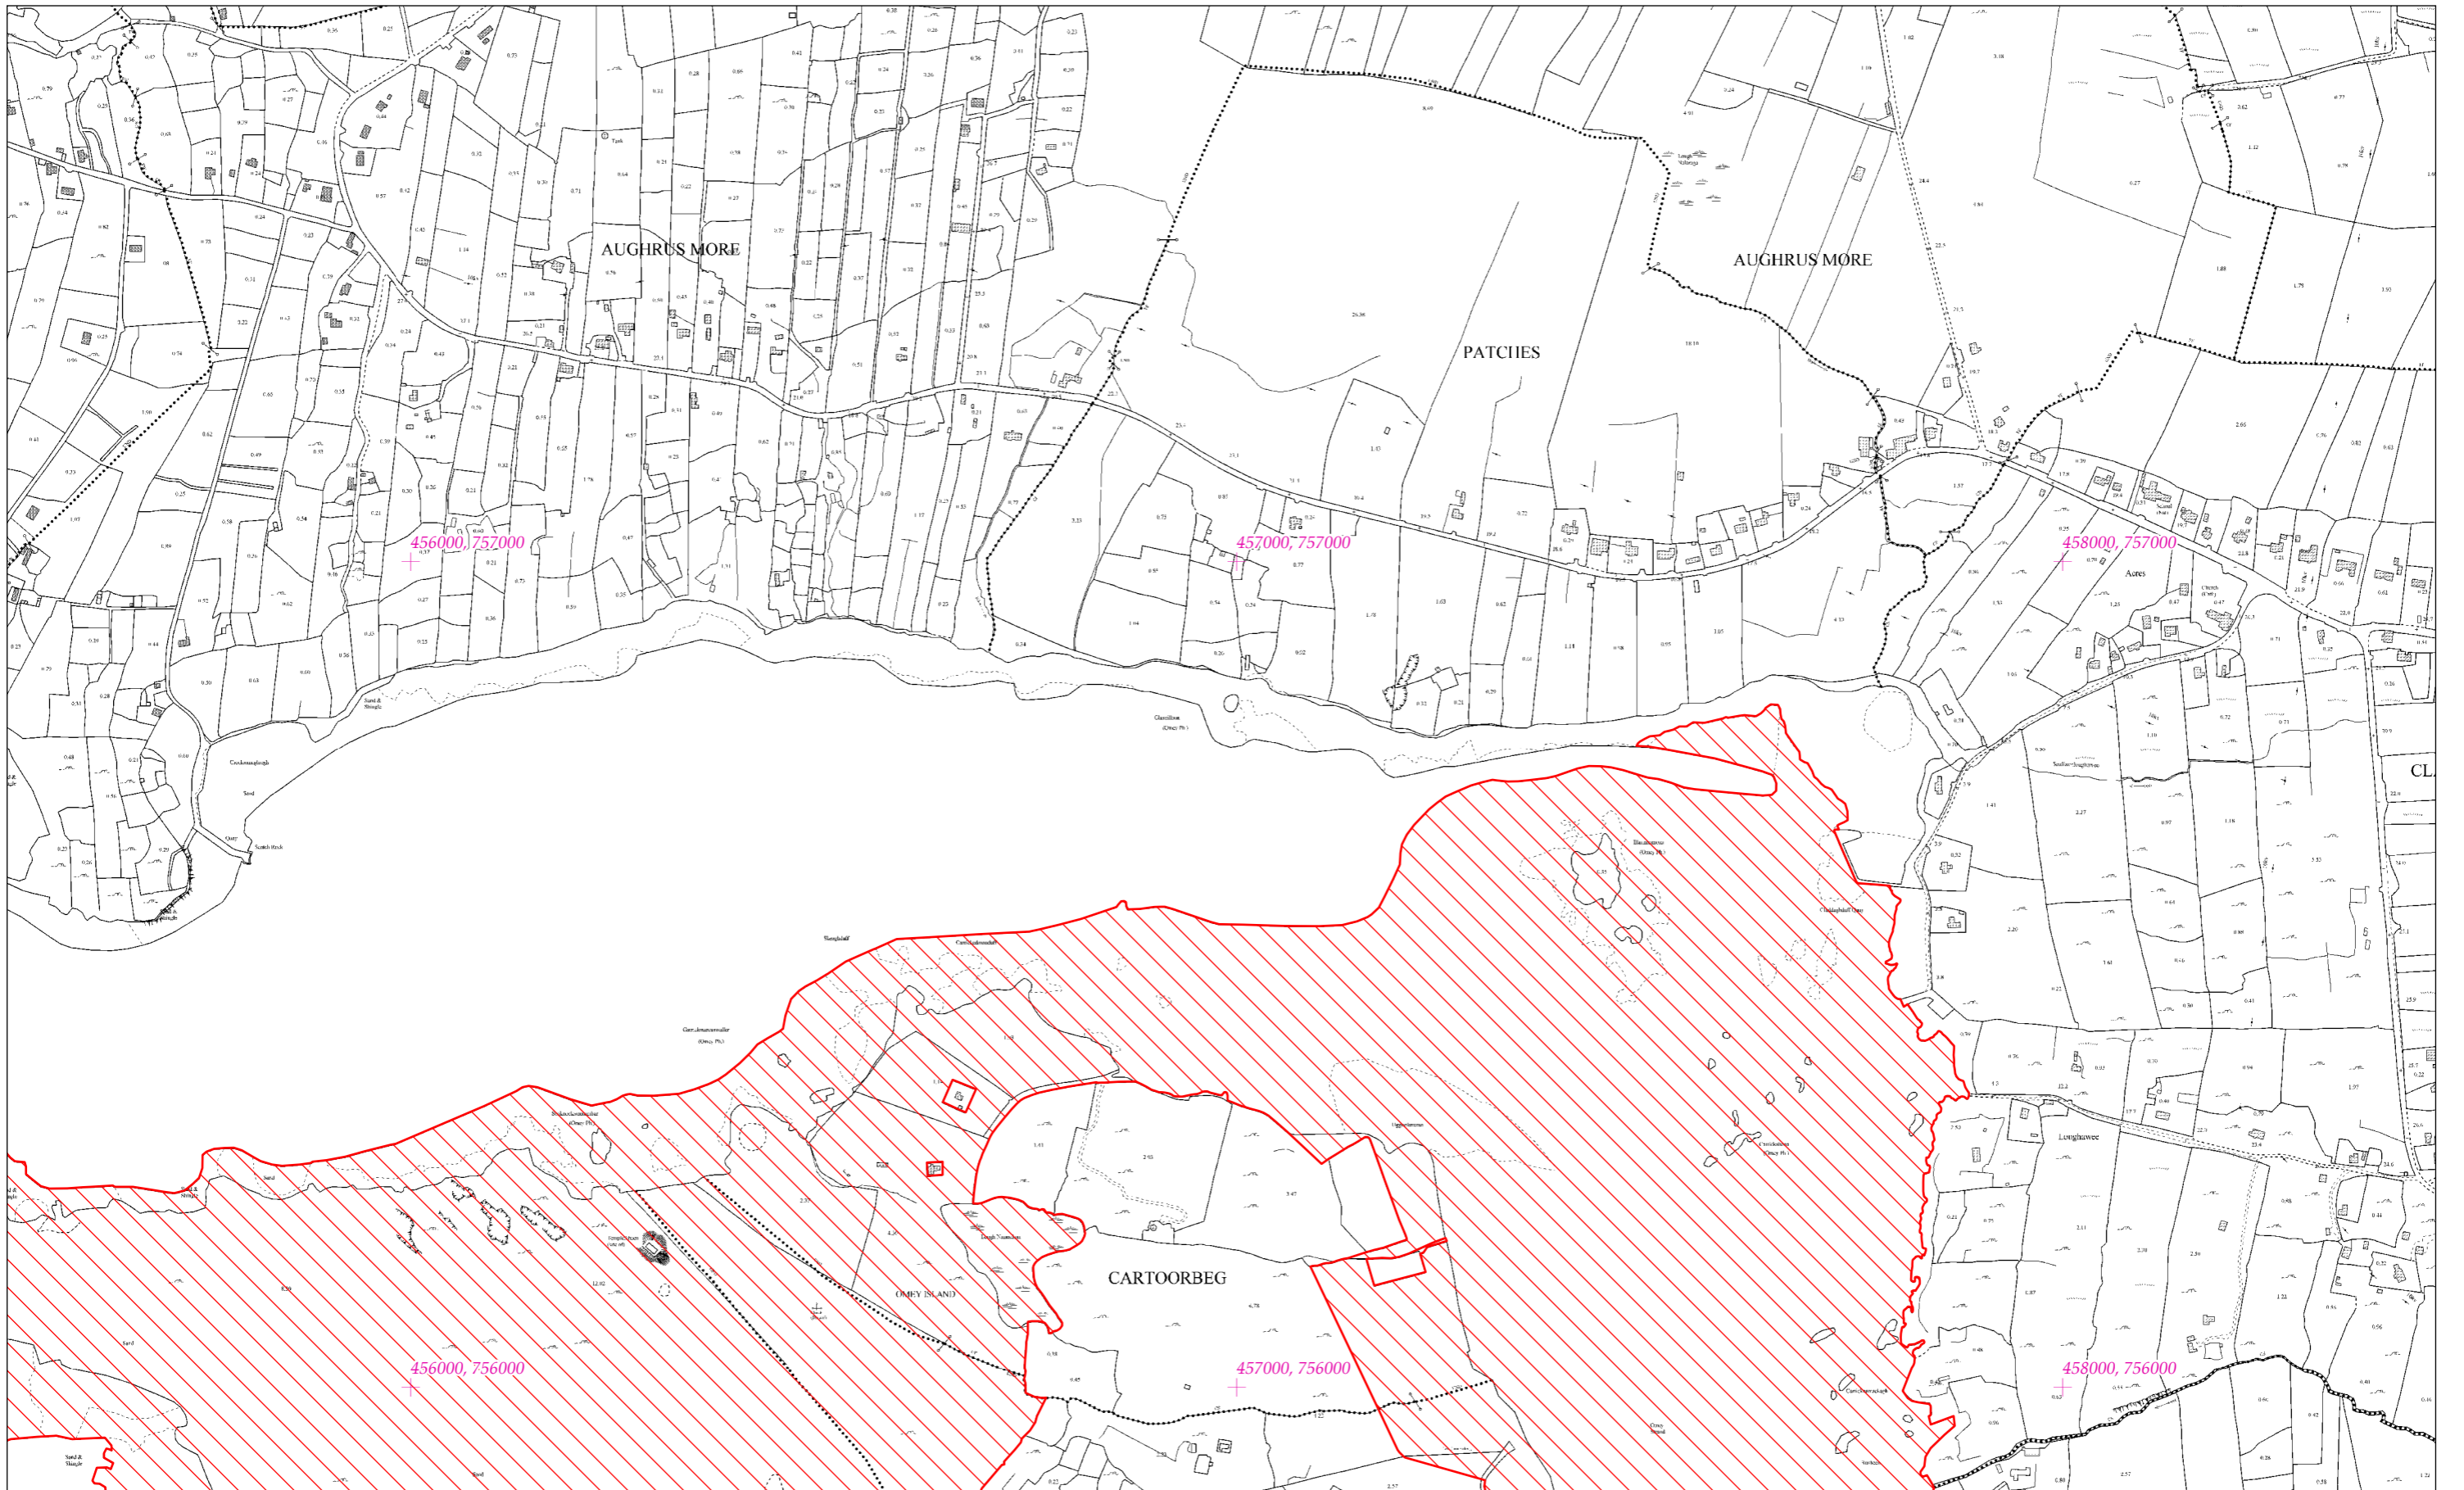

Rialachán 4(1)(b) / Regulation 4(1)(b)

Leathanach 2 de 4 (Co. na Gaillimhe)
Page 2 of 4 (Co. Galway)

LIMISTÉAR FAOI CHAOMHNÚ SPEISIALTA
SPECIAL AREA OF CONSERVATION

Suirbhéireacht Ordnáis Éireann Ceadúnas Uimhir EN OSI-NMA-014 © OSi / Rialtas na hÉireann
Ordnance Survey Ireland Licence No. OSI-NMA-014 © Ordnance Survey Ireland / Government of Ireland
Córas Comhordanáidí: Trasteilgean Mercator na hÉireann / Co-ordinate System: Irish Transverse Mercator

LCS Mhachair Iomaí
Omev Island Machair SAC
1:5000 O.S. TILE2655c 2 of 4

SITE CODE
001309

Leagan / Version: 3.01
Arna chlón an / Printed on: 26/07/2021