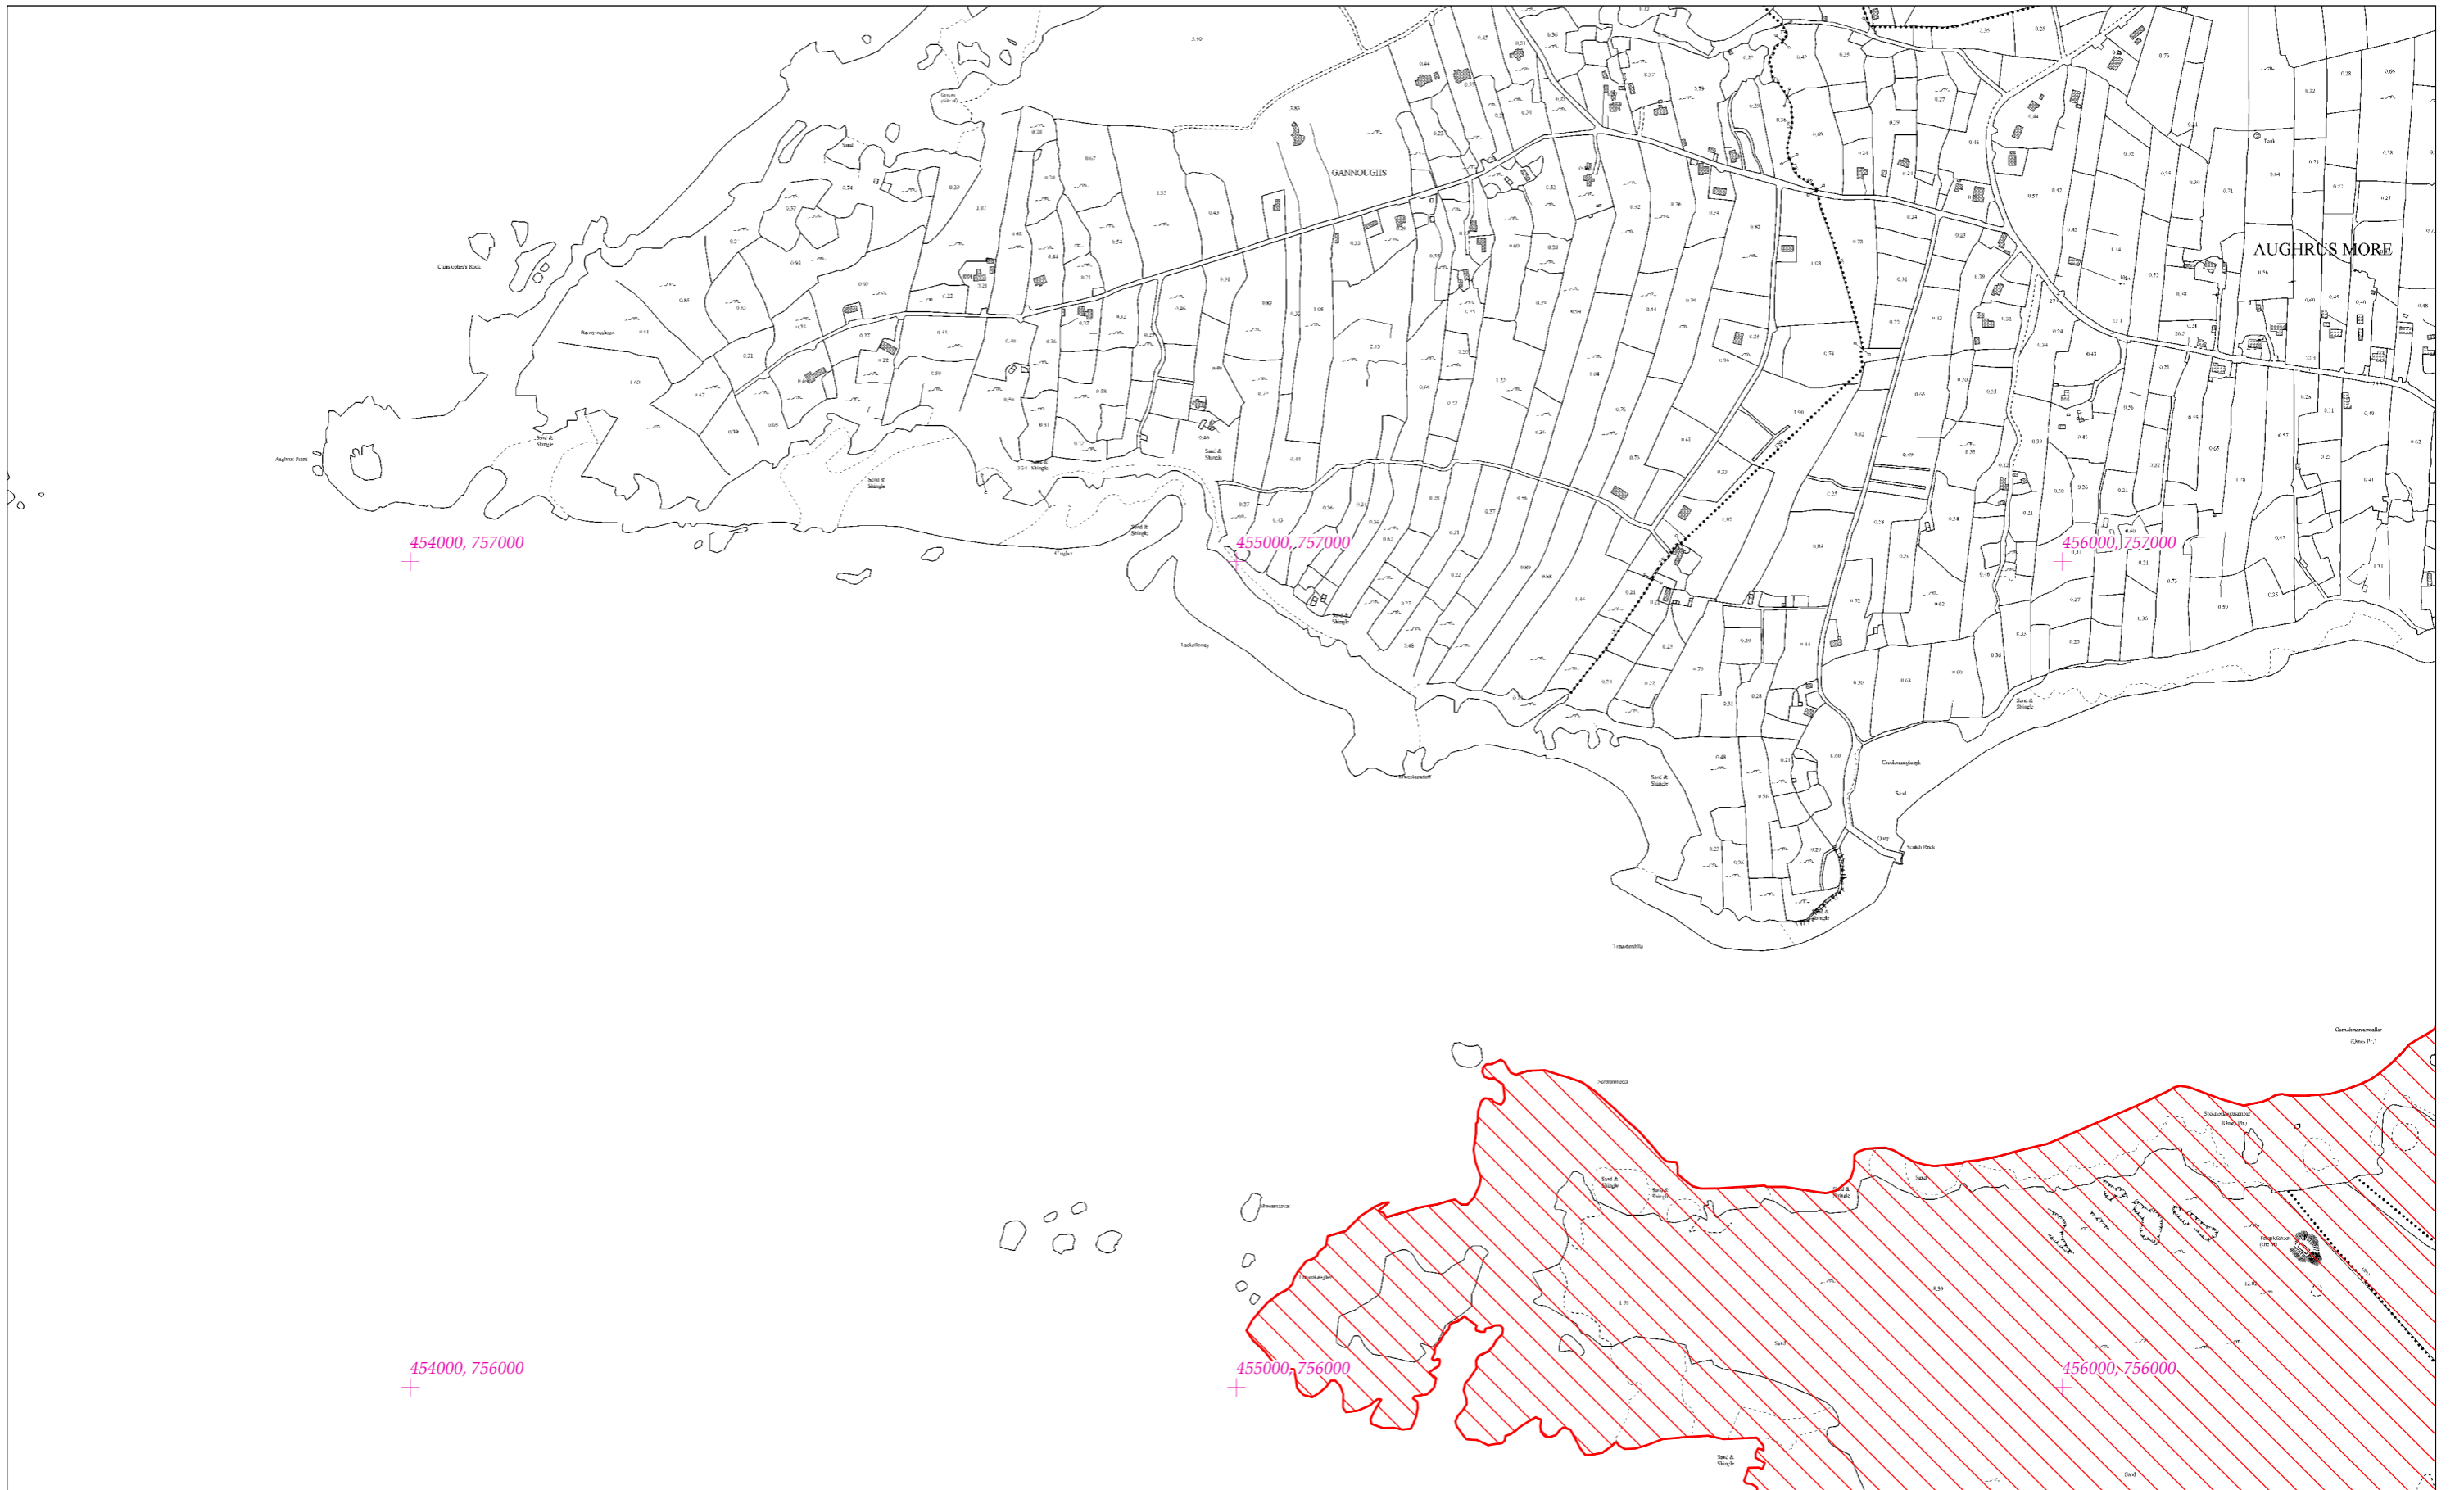

Rialachán 4(1)(b) / Regulation 4(1)(b)

Leathanach 1 de 4 (Co. na Gaillimhe)
Page 1 of 4 (Co. Galway)

LIMISTÉAR FAOI CHAOMHNÚ SPEISIALTA
SPECIAL AREA OF CONSERVATION

Suirbhéireacht Ordnáis Éireann Ceadúnas Uimhir EN OSI-NMA-014 © OSI / Rialtas na hÉireann
Ordnance Survey Ireland Licence No. OSI-NMA-014 © Ordnance Survey Ireland / Government of Ireland
Córas Comhordanáidí: Trasteilgean Mercator na hÉireann / Co-ordinate System: Irish Transverse Mercator

LCS Mhachair Iomaí
Omev Island Machair SAC
1:5000 O.S. TILE2654d 1 of 4

SITE CODE
001309

Leagan / Version: 3.01
Arna chló an / Printed on: 26/07/2021