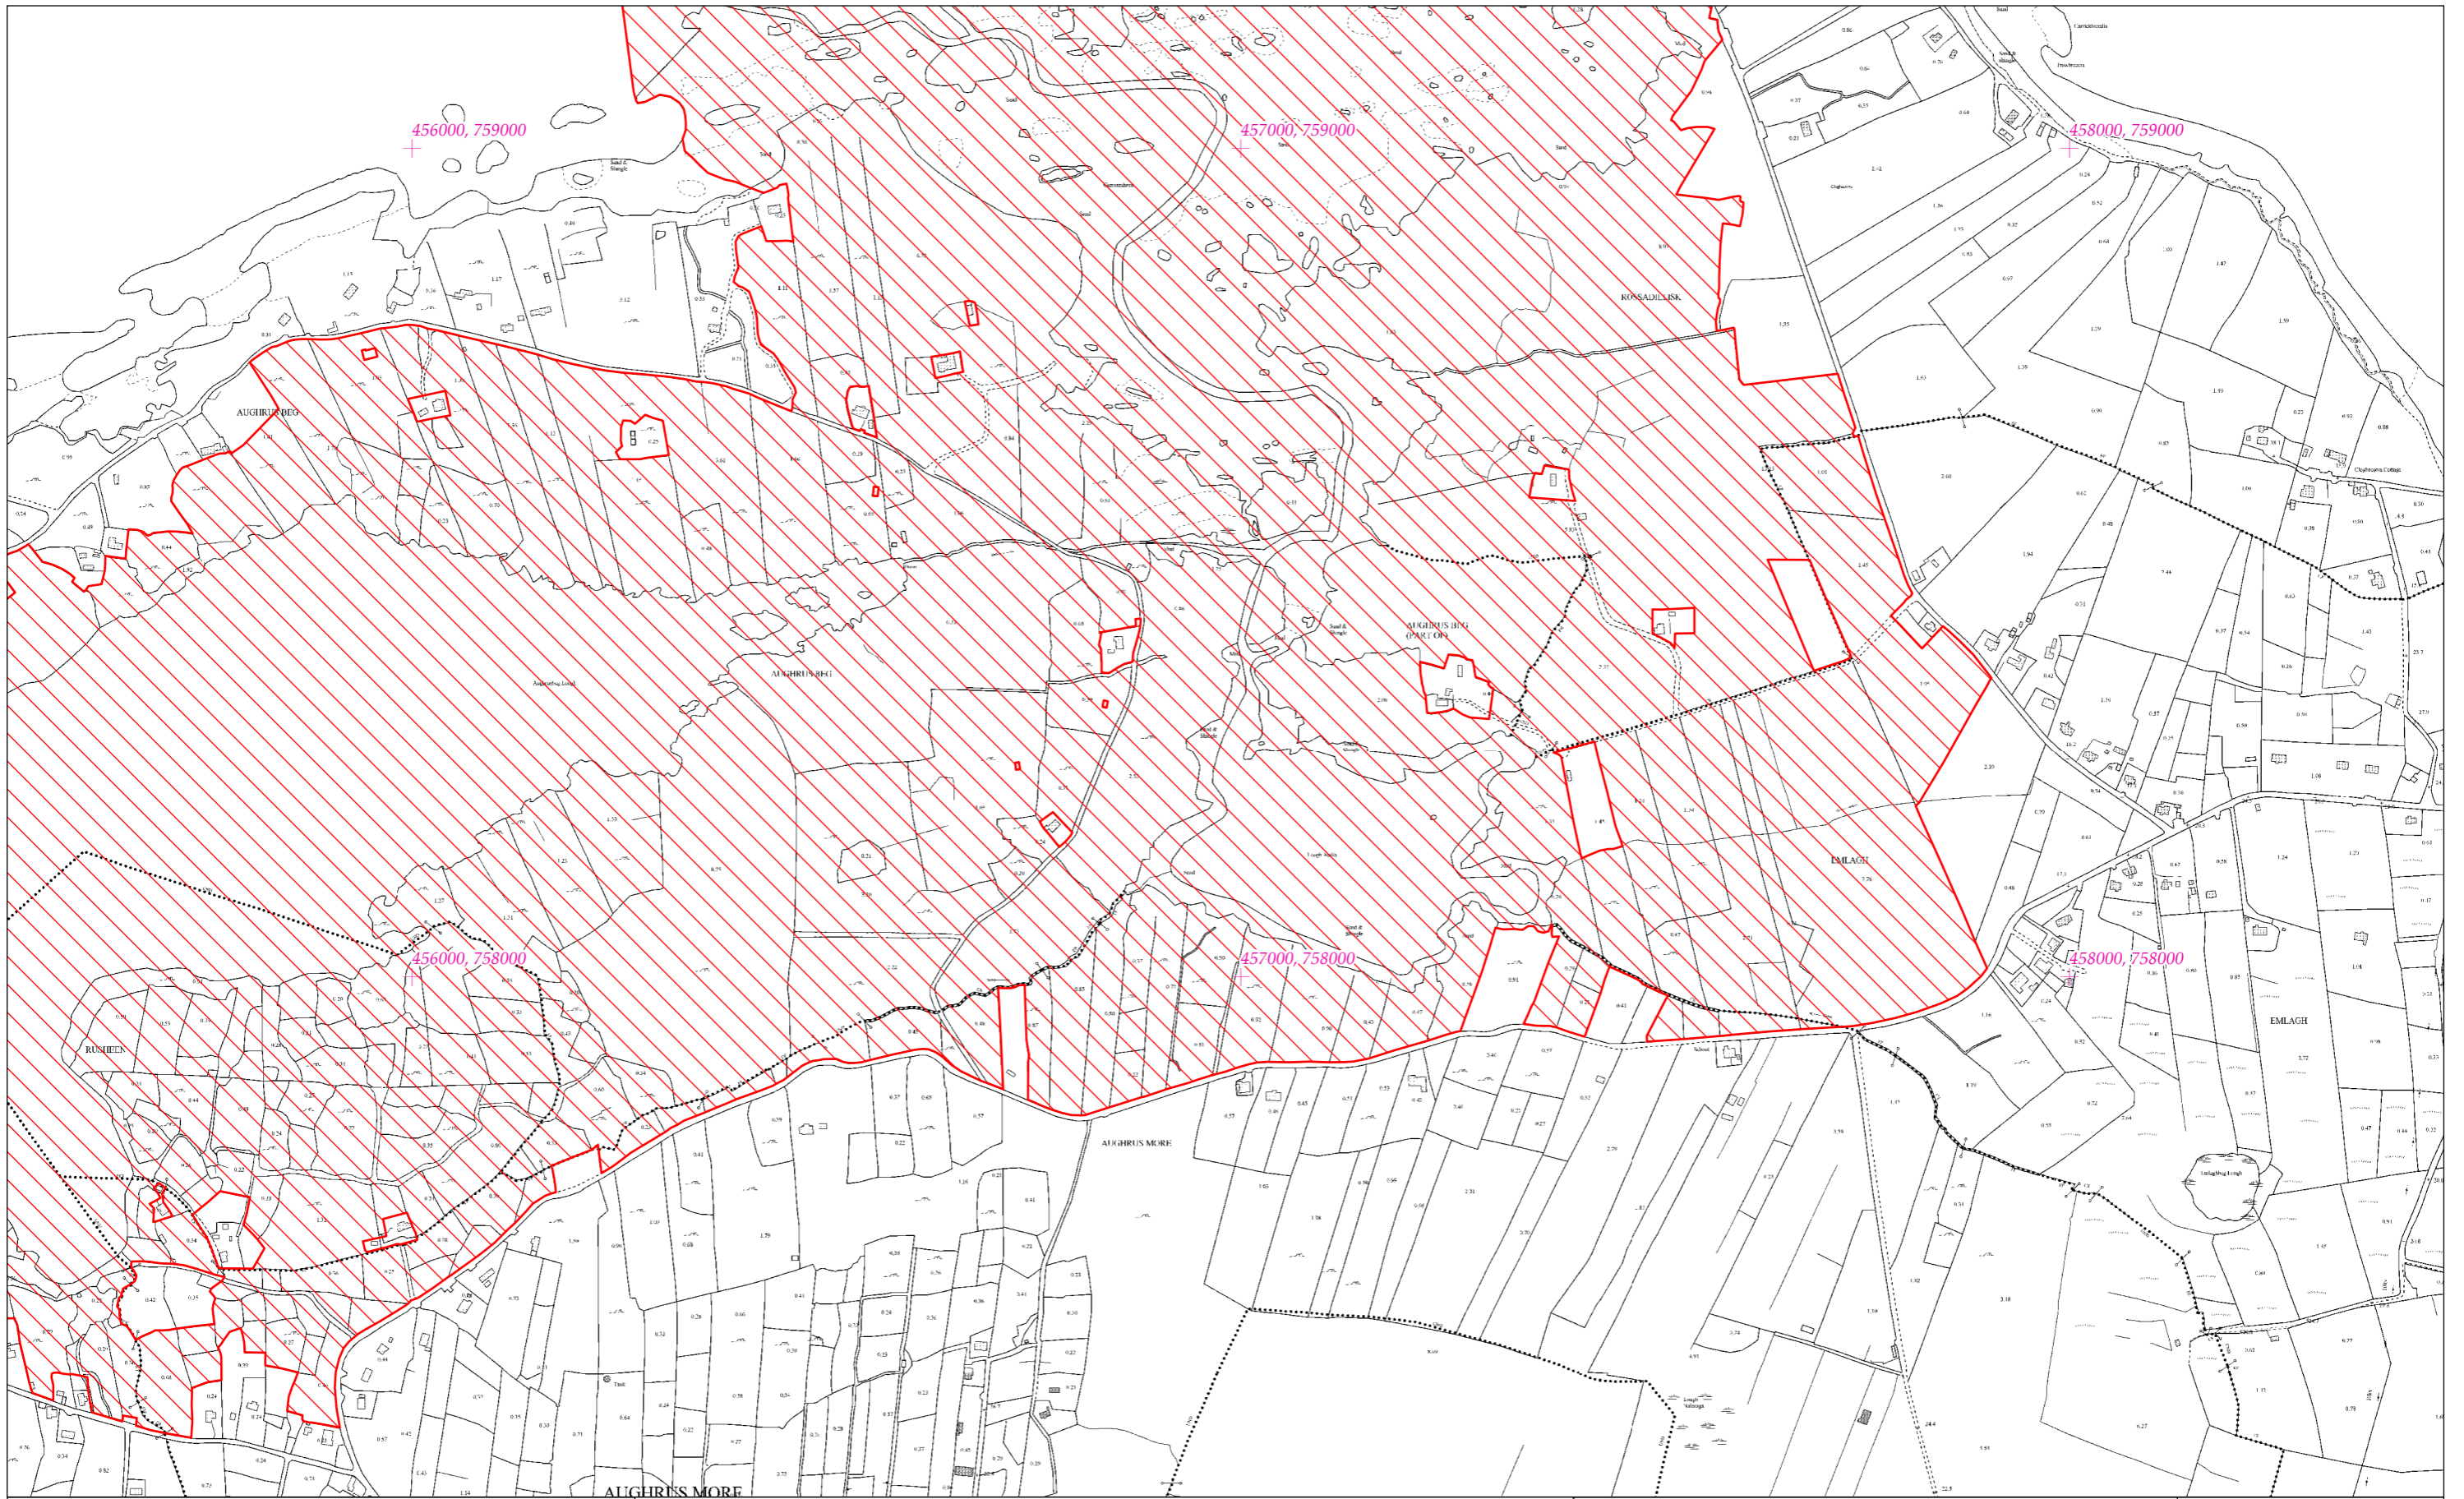

Rialachán 4(1)(b) / Regulation 4(1)(b)

Leathanach 4 de 4 (Co. na Gaillimhe)
Page 4 of 4 (Co. Galway)

LIMISTÉAR FAOI CHAOMHNÚ SPEISIALTA
SPECIAL AREA OF CONSERVATION

Suirbhéireacht Ordanáis Éireann Ceadúnas Uimhir OSI-NMA-014 © OSI / Rialtas na hÉireann
Ordnance Survey Ireland Licence No. OSI-NMA-014 © Ordnance Survey Ireland / Government of Ireland
Córas Comhordanáidí: Trasteilgean Mercator na hÉireann / Co-ordinate System: Irish Transverse Mercator

LCS Mhachaire Mara agus Loch Eachros Beag
Aughrusbeg Machair and Lake SAC
1:5000 O.S. TILE 2655a 4 of 4

SITE CODE
001228

Leagan / Version: 3.02
Arna chló an / Printed on: 26/07/2021