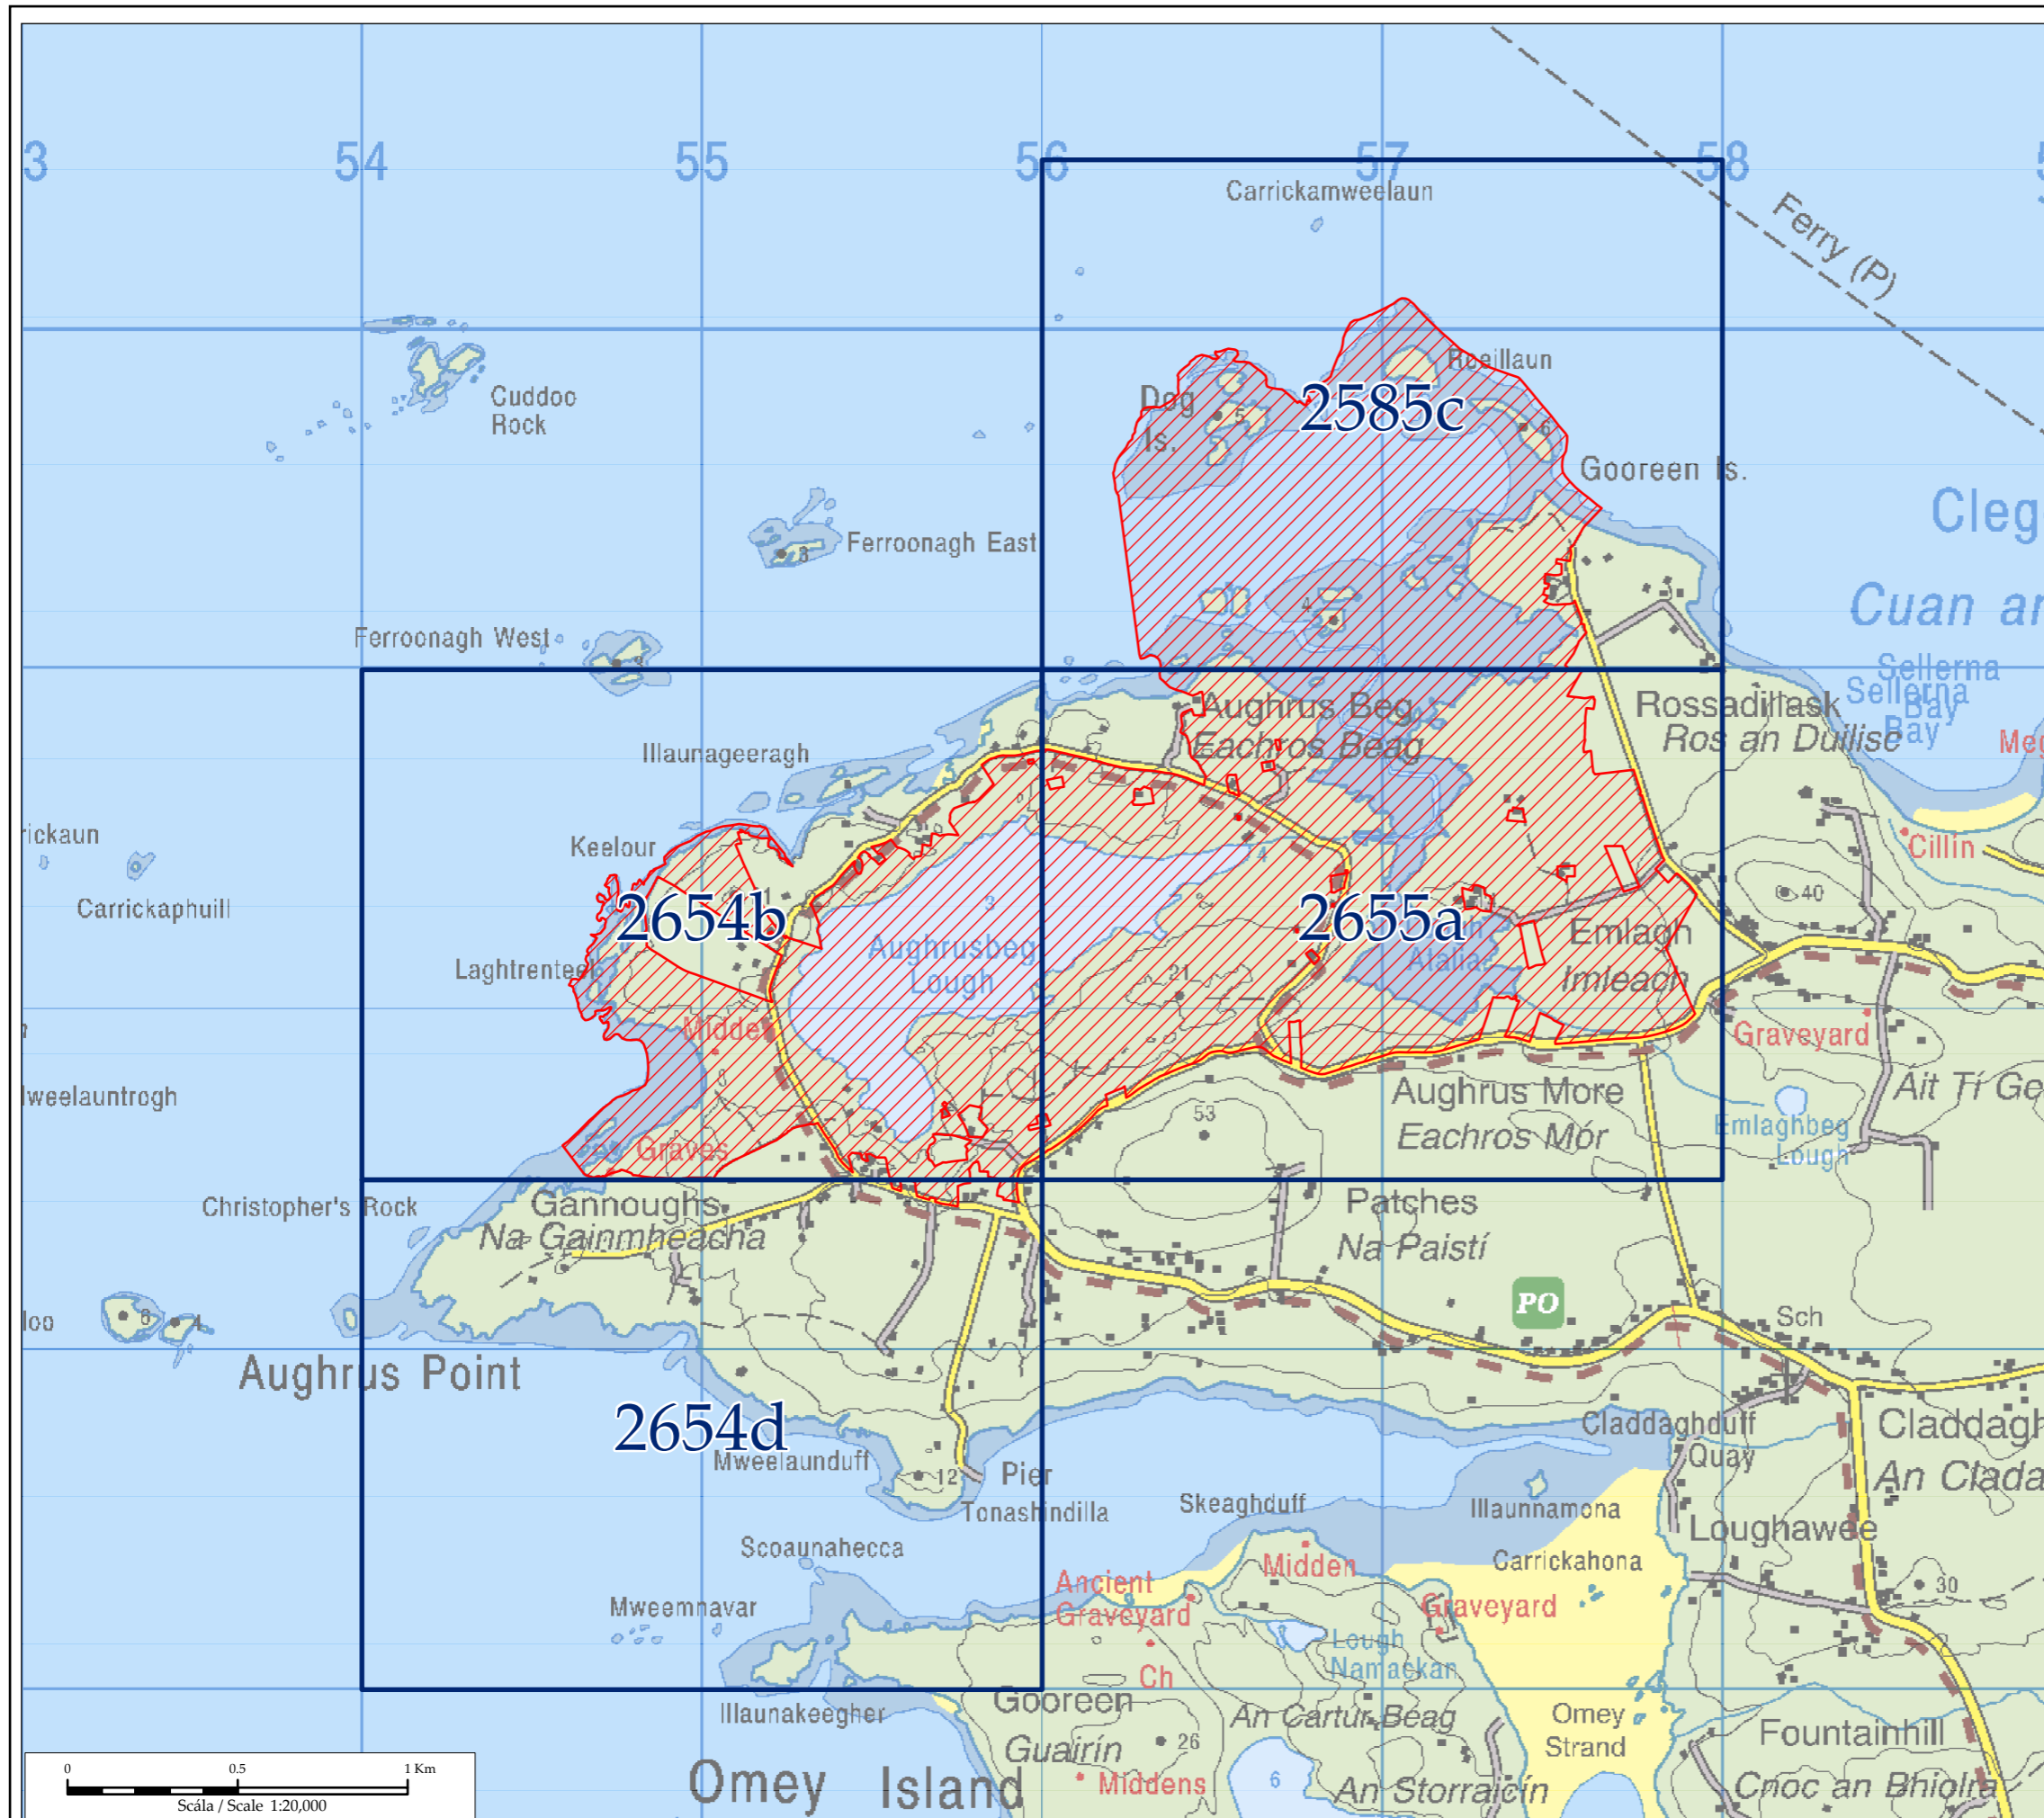

Suirbhéireacht Ordnáis Éireann Ceadúnas Uimhir OSI-NMA-014 © OSI / Rialtas na hÉireann
Ordnance Survey Ireland Licence OSI-NMA-014 © Ordnance Survey Ireland / Government of Ireland
Córas Comhordanáidí: Trasteilgean Mercator na hÉireann / Co-ordinate System: Irish Transverse Mercator

Leagan / Version: 3.02 Arna chló an / Printed on: 26/07/2021