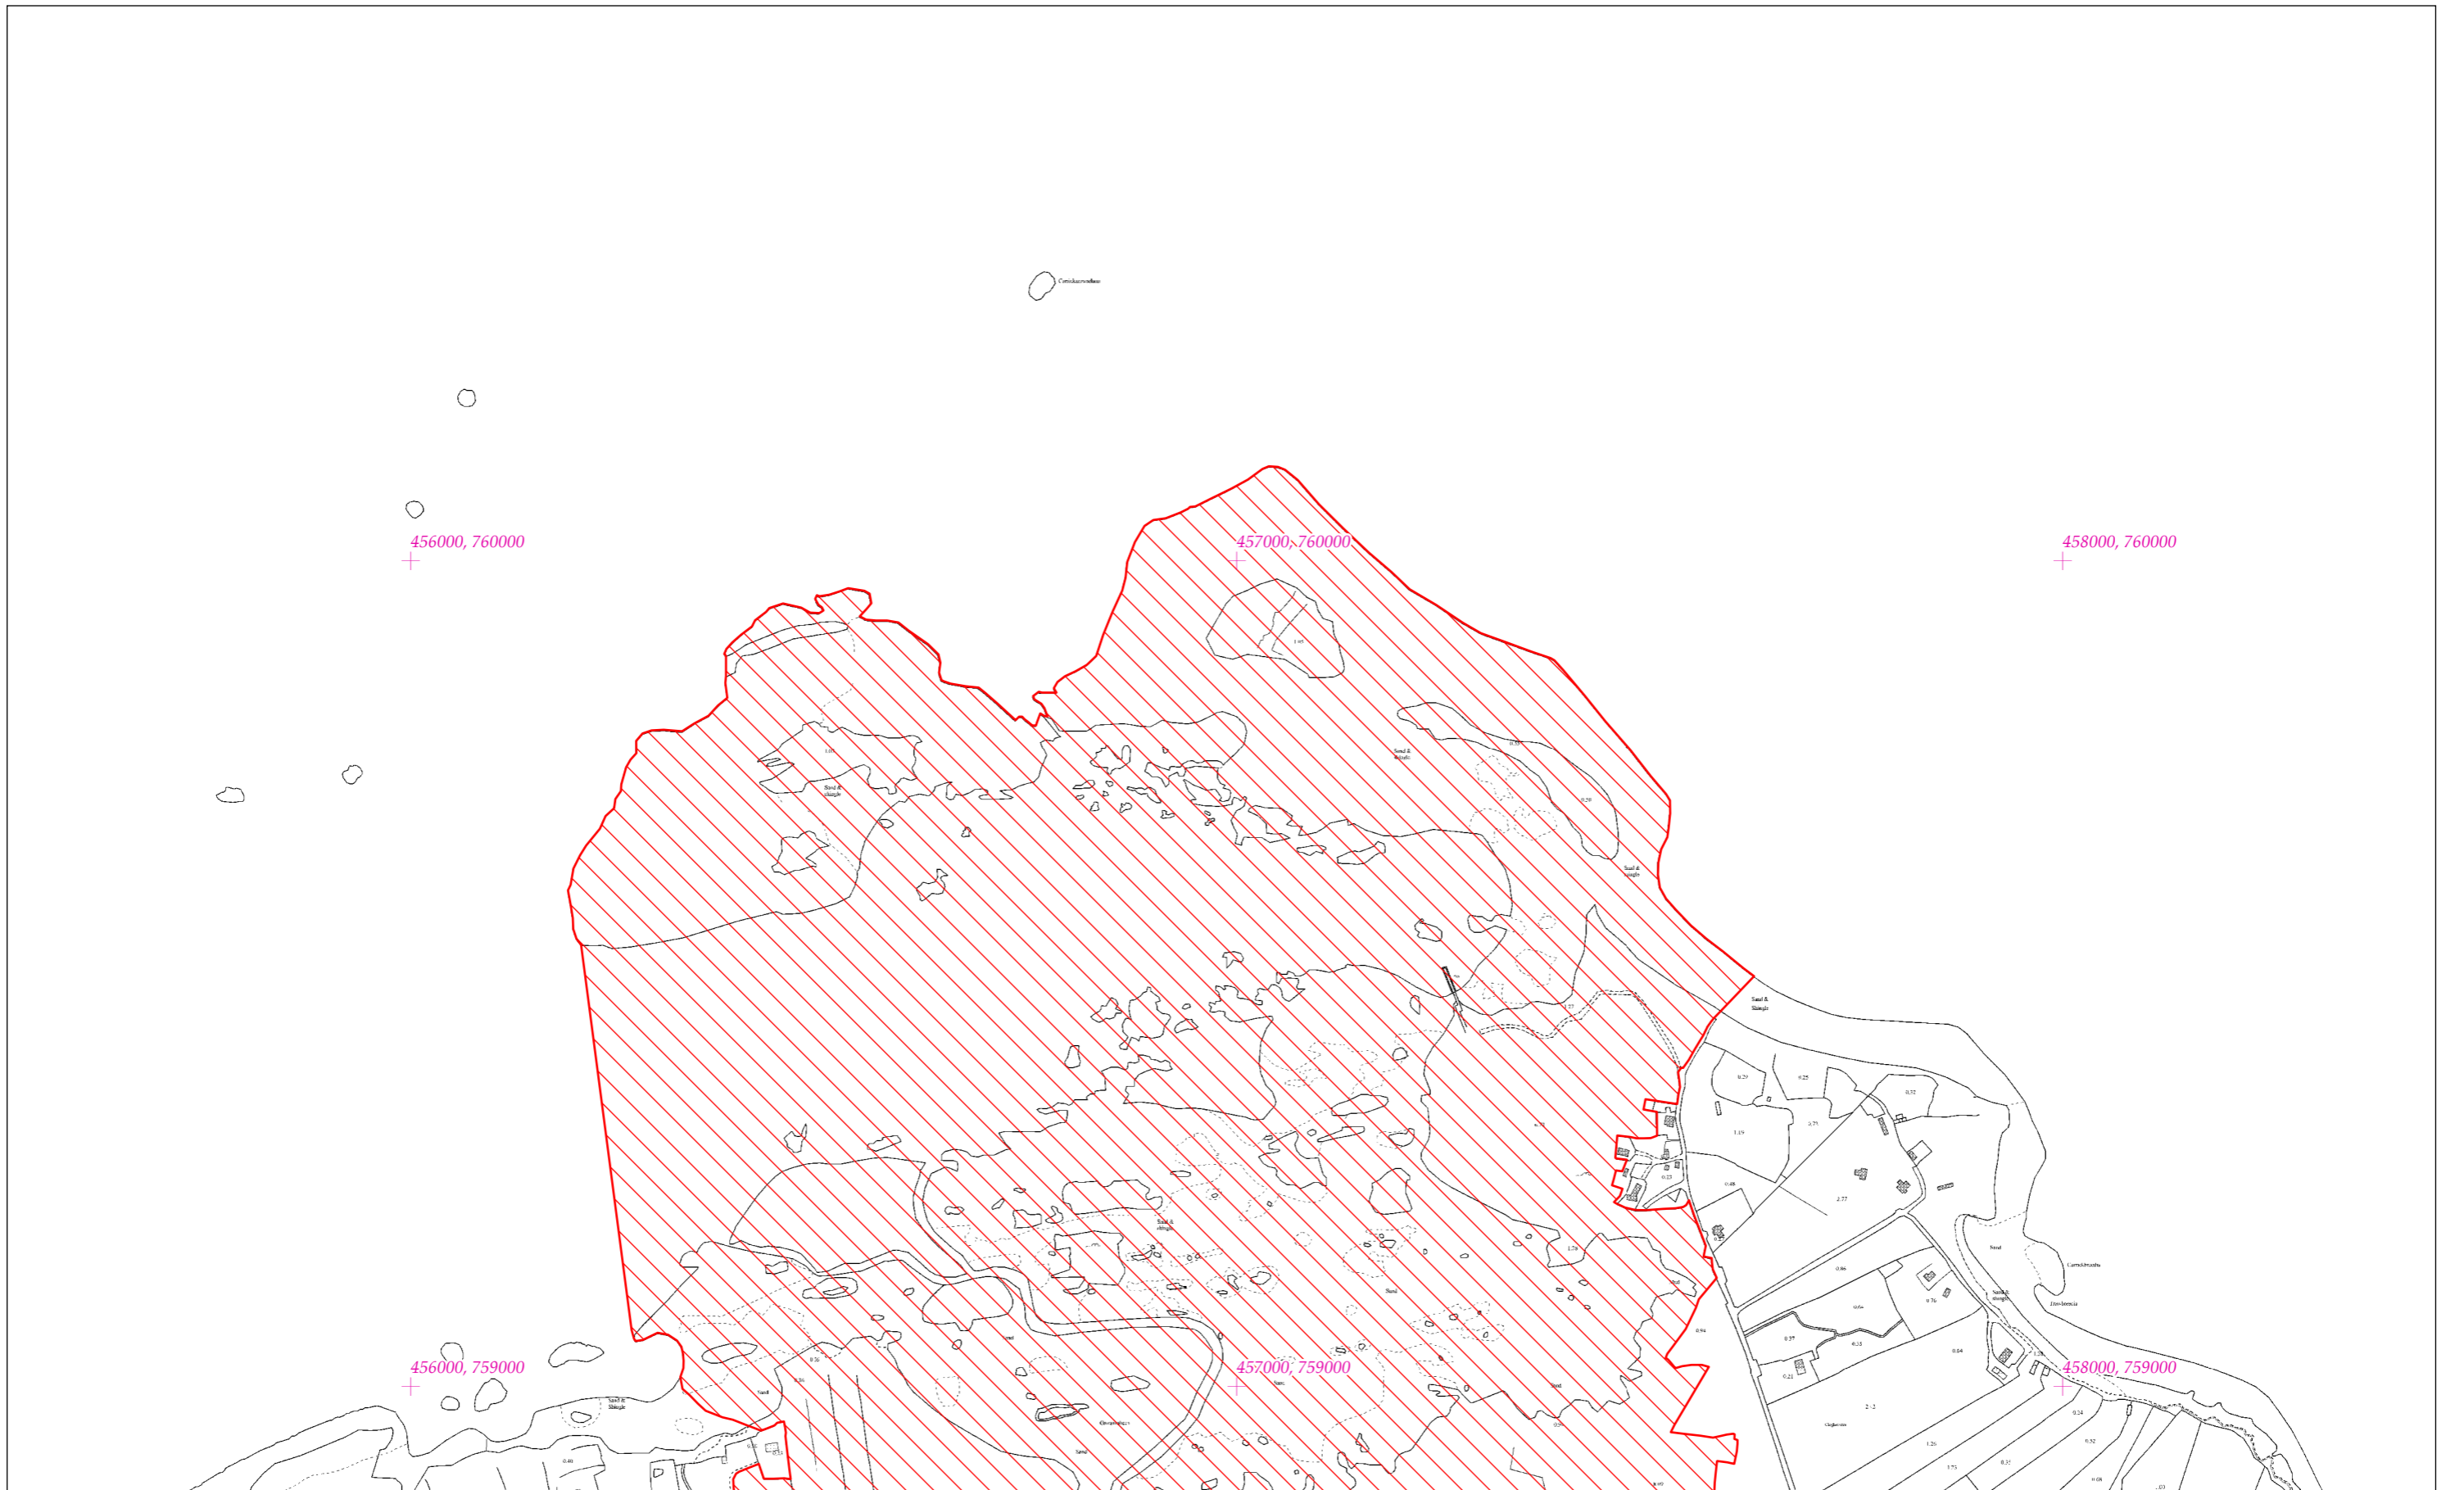

Rialachán 4(1)(b) / Regulation 4(1)(b)

Leathanach 1 de 4 (Co. na Gaillimhe)
Page 1 of 4 (Co. Galway)

LIMISTÉAR FAOI CHAOMHNÚ SPEISIALTA
SPECIAL AREA OF CONSERVATION

Suirbhéireacht Ordanáis Éireann Ceadúnas Uimhir OSI-NMA-014 © OSI / Rialtas na hÉireann
Ordnance Survey Ireland Licence No. OSI-NMA-014 © Ordnance Survey Ireland / Government of Ireland
Córas Comhordanáidí: Trasteilgean Mercator na hÉireann / Co-ordinate System: Irish Transverse Mercator

LCS Mhachaire Mara agus Loch Eachros Beag
Aughrusbeg Machair and Lake SAC
1:5000 O.S. TILE2585c 1 of 4

SITE CODE
001228

Leagan / Version: 3.02
Arna chló an / Printed on: 26/07/2021