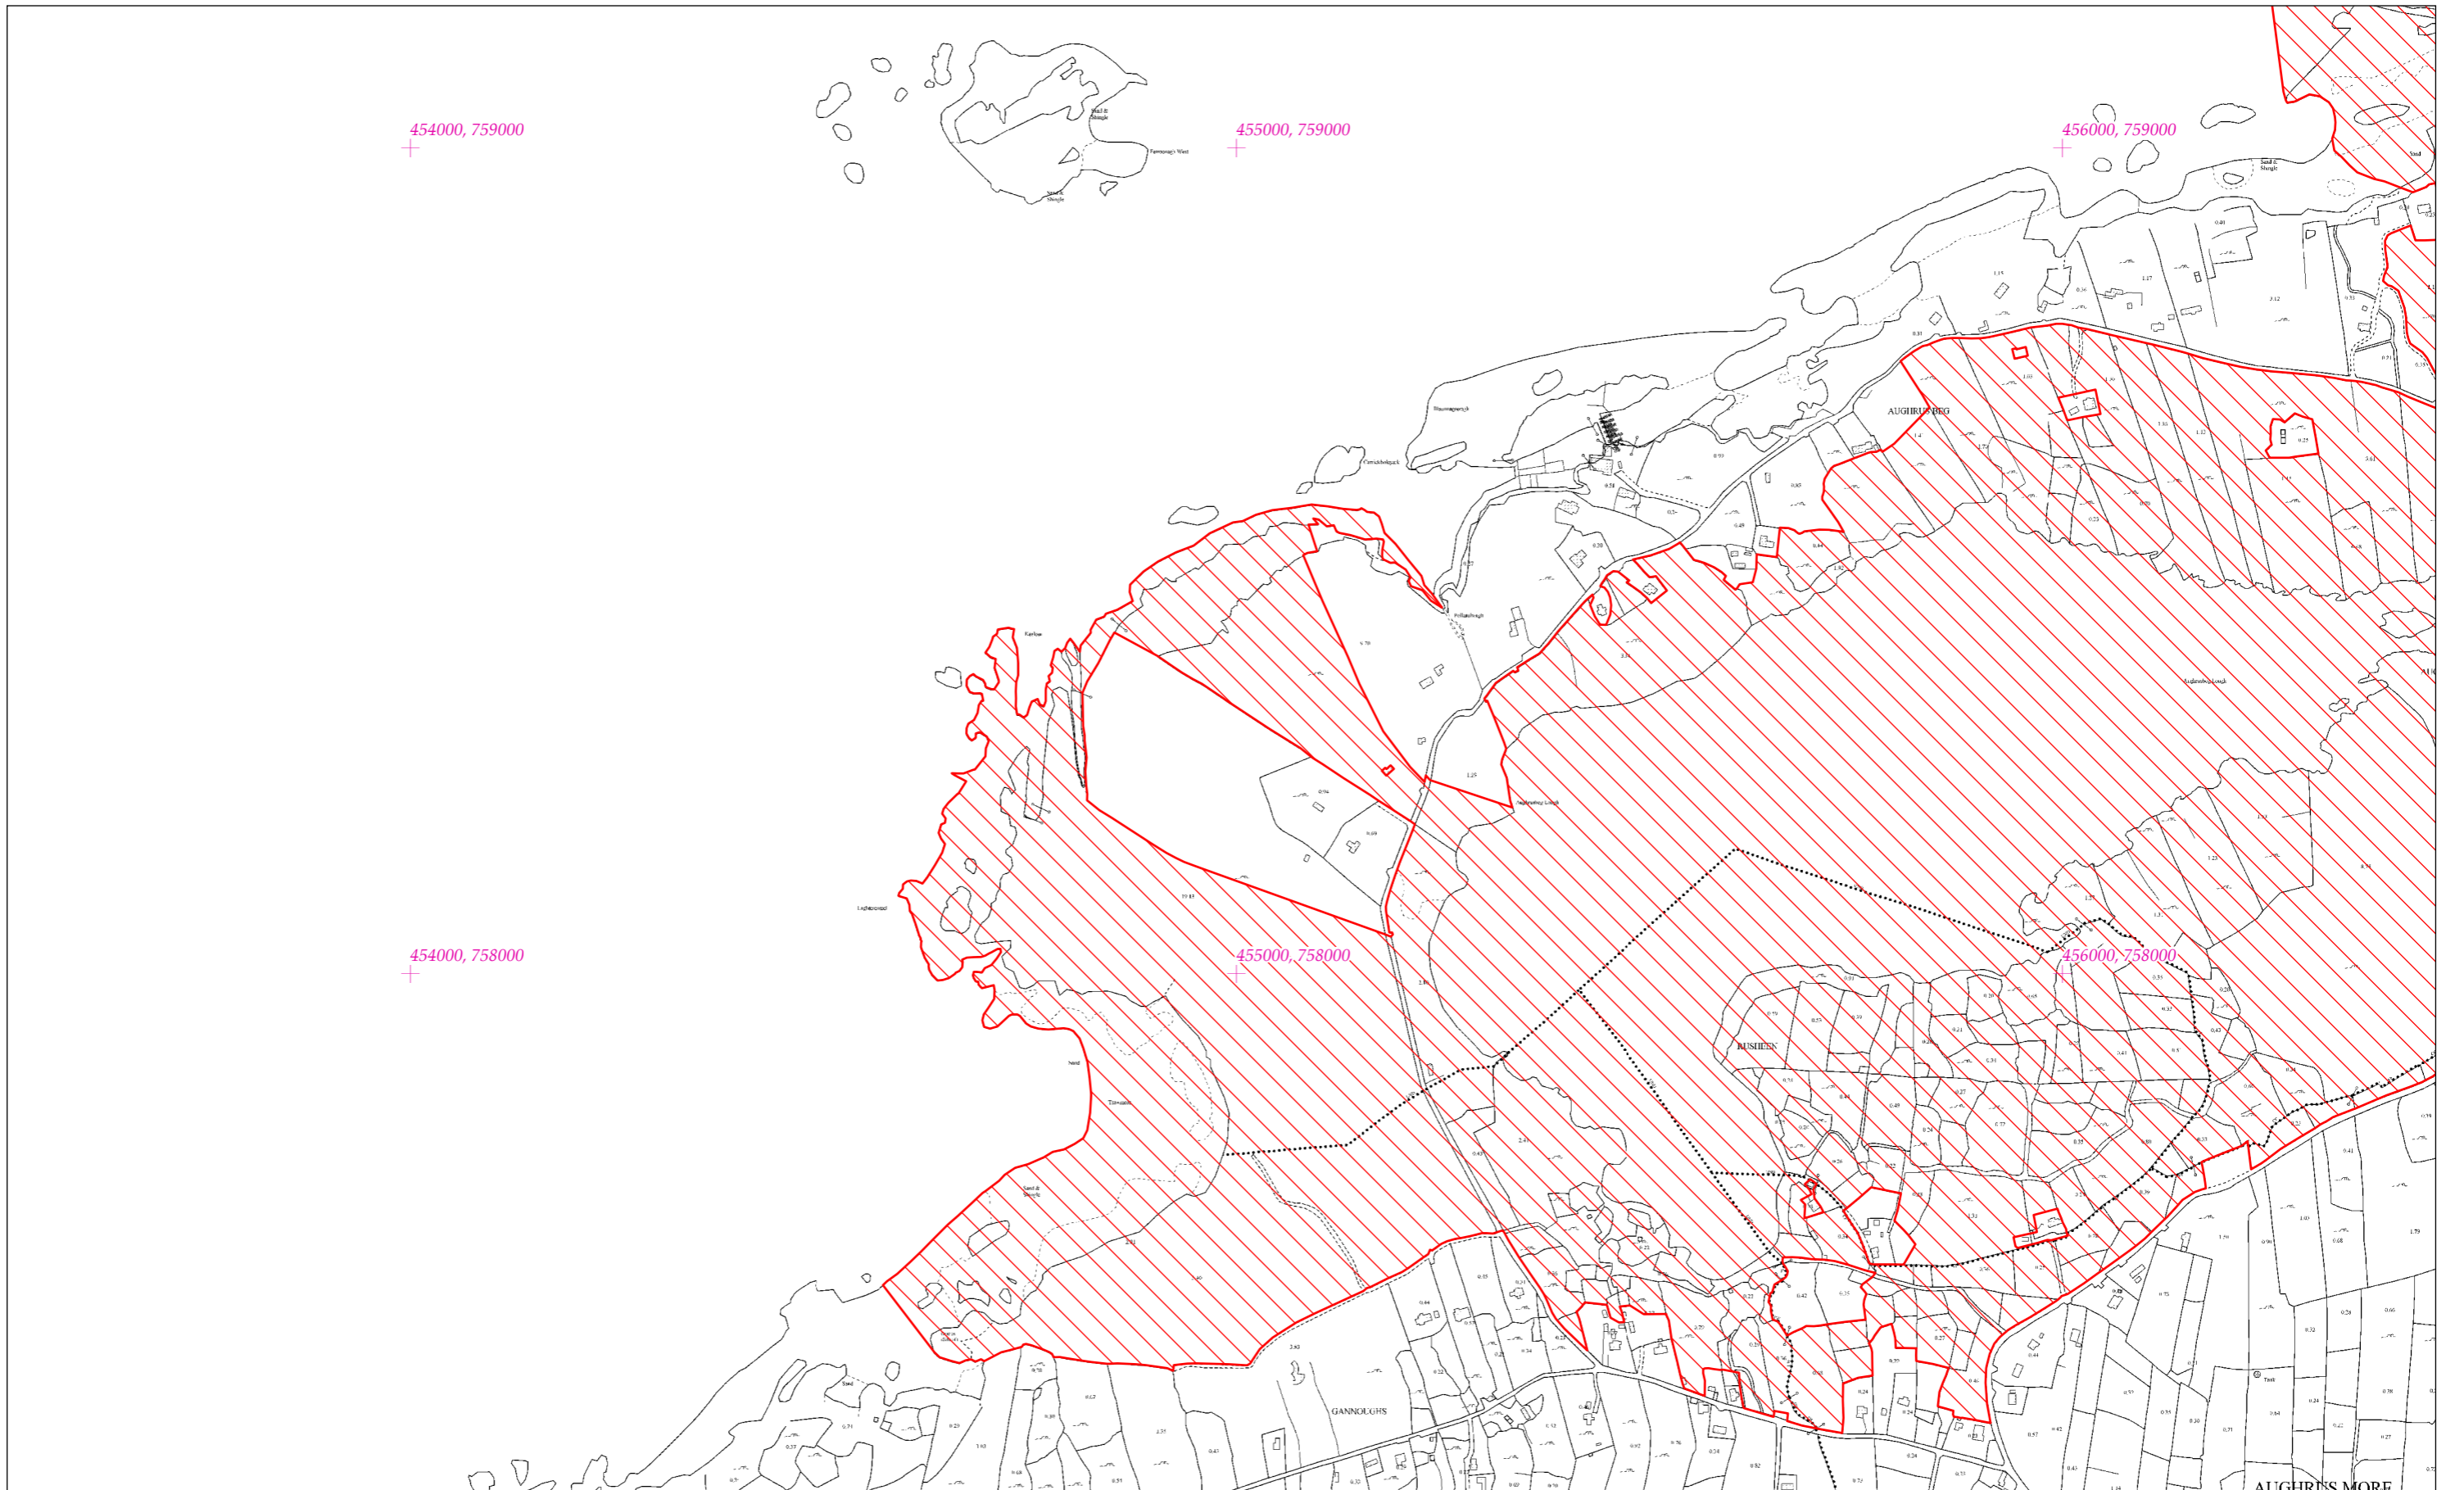

Rialachán 4(1)(b) / Regulation 4(1)(b)

Leathanach 2 de 4 (Co. na Gaillimhe)
Page 2 of 4 (Co. Galway)

LIMISTÉAR FAOI CHAOMHNÚ SPEISIALTA
SPECIAL AREA OF CONSERVATION

Suirbhéireacht Ordanáis Éireann Ceadúnas Uimhir OSI-NMA-014 © OSI / Rialtas na hÉireann
Ordnance Survey Ireland Licence No. OSI-NMA-014 © Ordnance Survey Ireland / Government of Ireland
Córas Comhordanáidí: Trasteilgean Mercator na hÉireann / Co-ordinate System: Irish Transverse Mercator

LCS Mhachaire Mara agus Loch Eachros Beag
Aughrusbeg Machair and Lake SAC
1:5000 O.S. TILE 2654b 2 of 4

SITE CODE
001228

Leagan / Version: 3.02
Arna chló an / Printed on: 26/07/2021