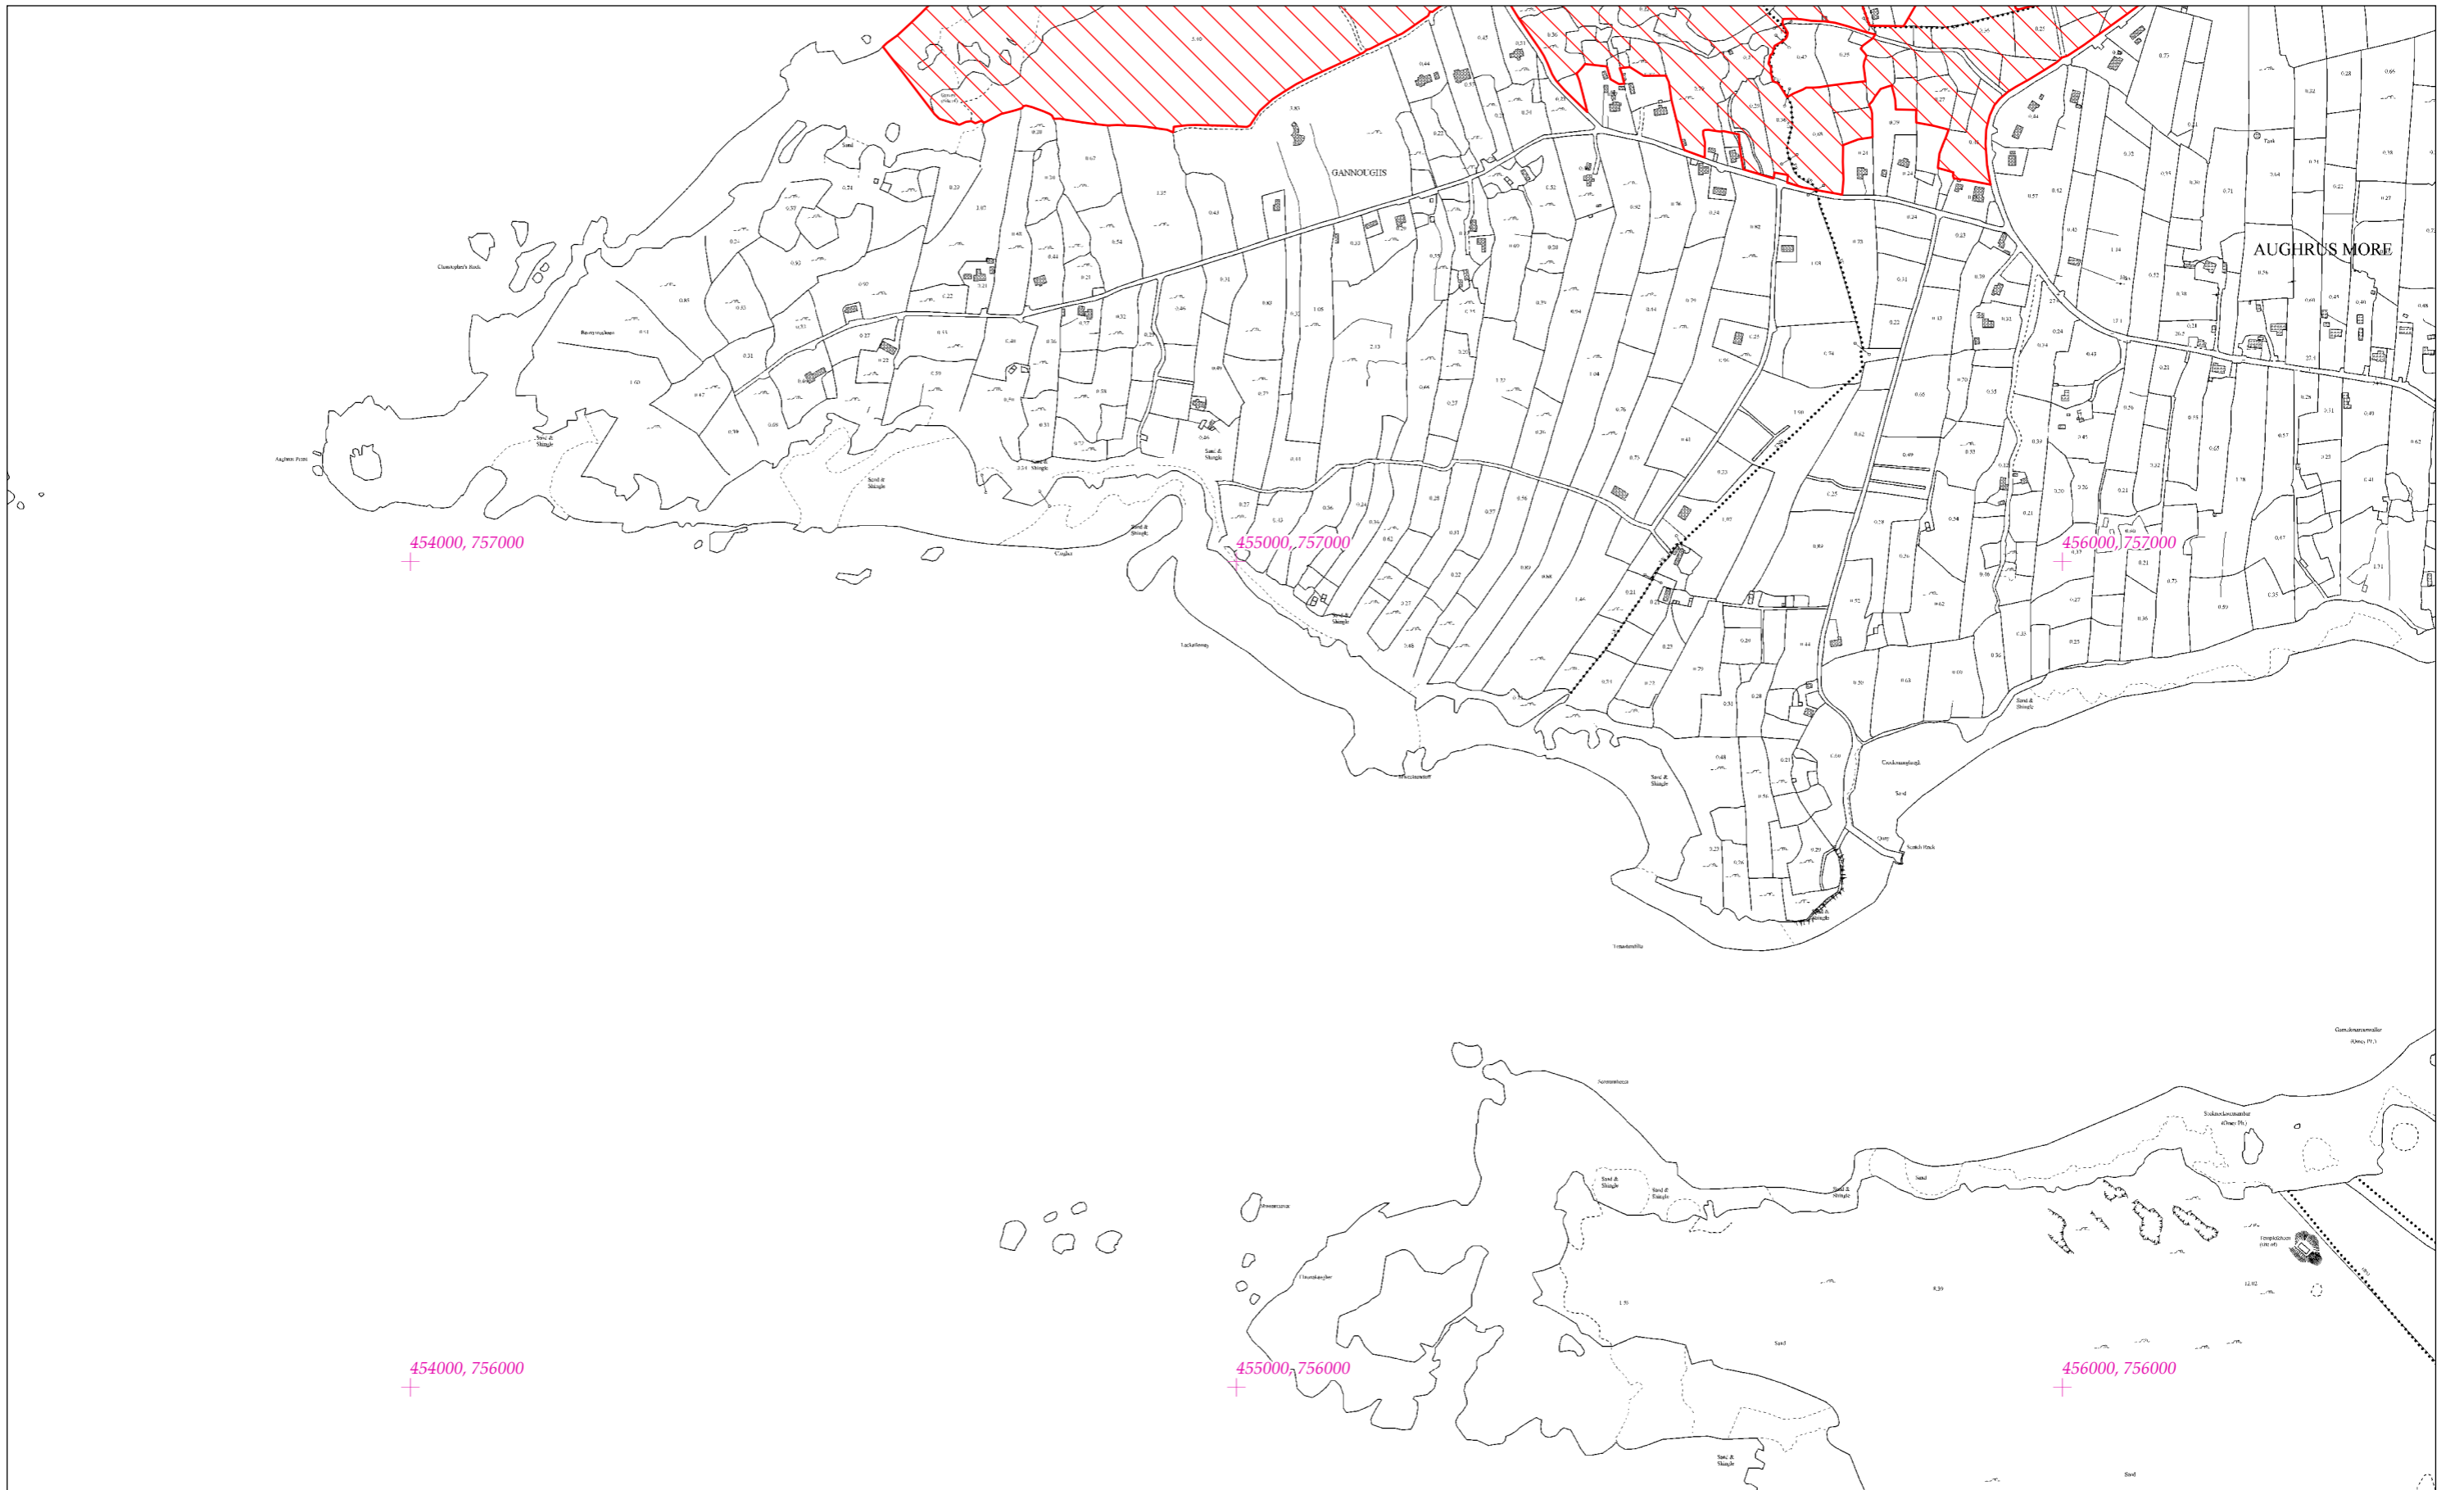

Rialachán 4(1)(b) / Regulation 4(1)(b)

Leathanach 3 de 4 (Co. na Gaillimhe)
Page 3 of 4 (Co. Galway)

LIMISTÉAR FAOI CHAOMHNÚ SPEISIALTA
SPECIAL AREA OF CONSERVATION

Suirbhéireacht Ordanáis Éireann Ceadúnas Uimhir OSI-NMA-014 © OSI / Rialtas na hÉireann
Ordnance Survey Ireland Licence No. OSI-NMA-014 © Ordnance Survey Ireland / Government of Ireland
Córas Comhordanáidí: Trasteilgean Mercator na hÉireann / Co-ordinate System: Irish Transverse Mercator

LCS Mhachaire Mara agus Loch Eachros Beag
Aughrusbeg Machair and Lake SAC
1:5000 O.S. TILE2654d 3 of 4

SITE CODE
001228

Leagan / Version: 3.02
Arna chló an / Printed on: 26/07/2021