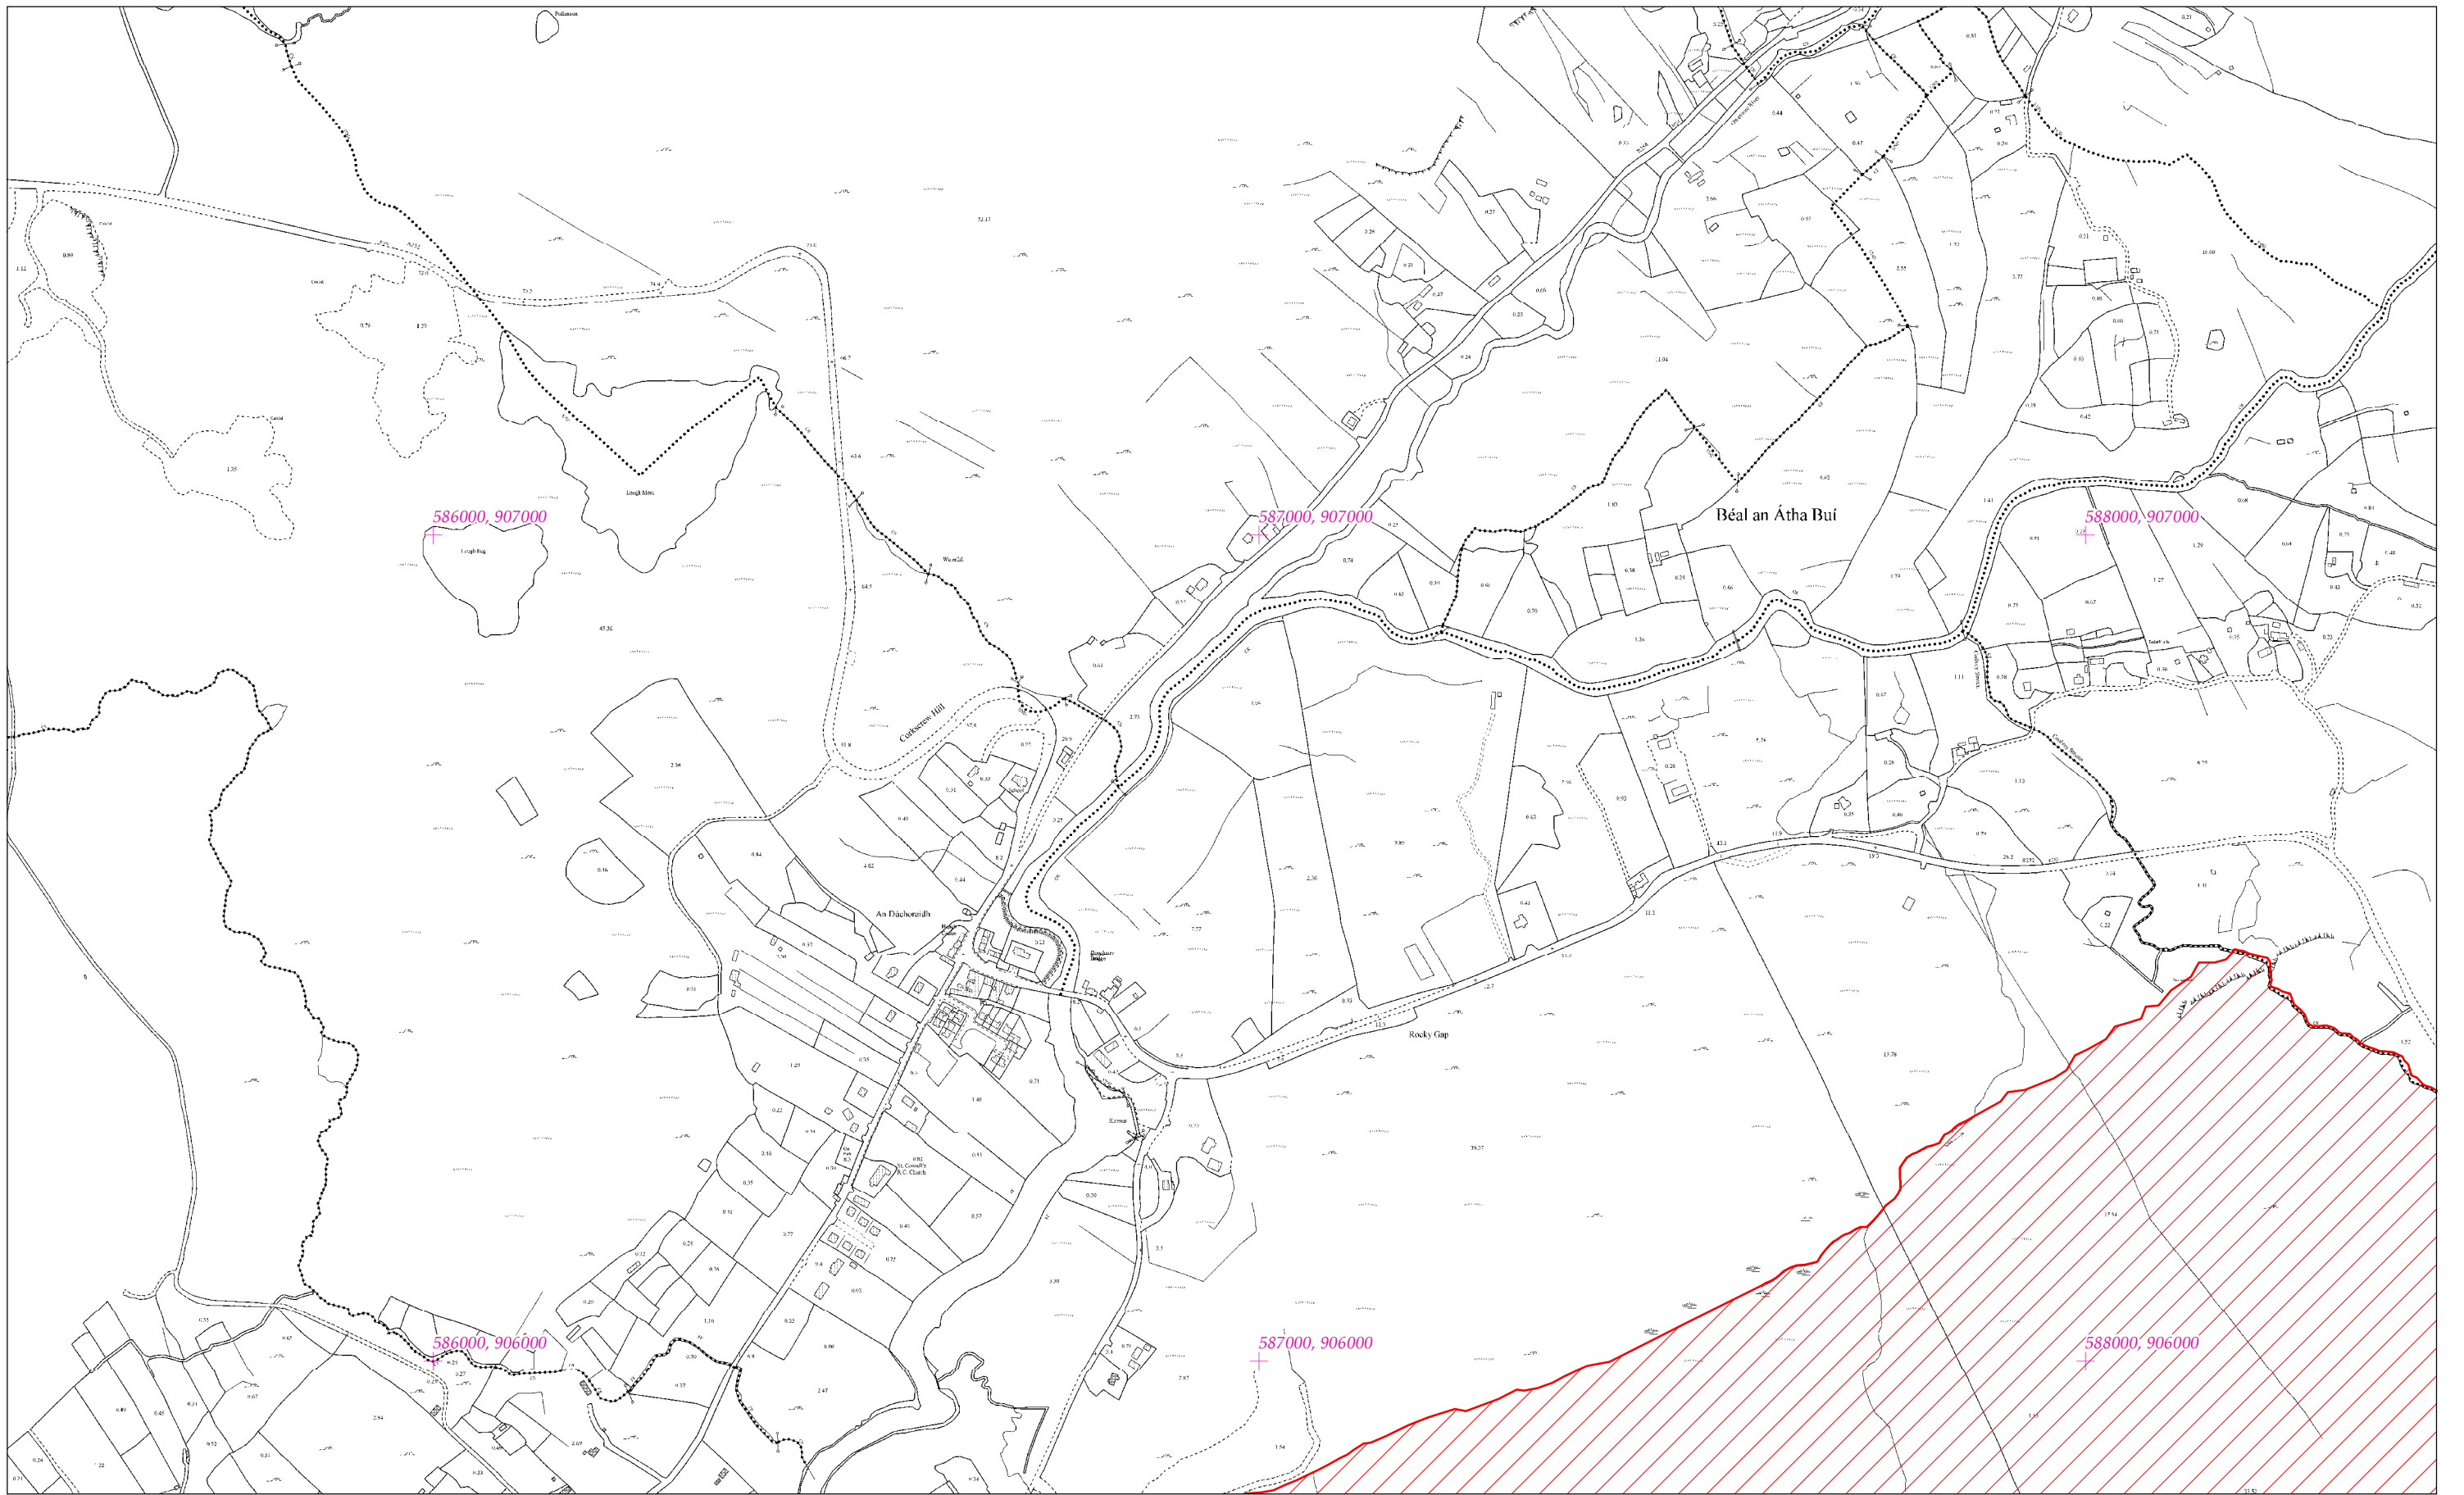

Rialachán 4(1)(b) / Regulation 4(1)(b)

Leathanach 1 de 6 (Co. Dhún na nGall)
Page 1 of 6 (Co. Donegal)

LIMISTÉAR FAOI CHAOMHNÚ SPEISIALTA
SPECIAL AREA OF CONSERVATION

Suirbhéireacht Ordanáis Éireann Ceadúnas Uimhir OSI-NMA-014 © Osi / Rialtas na hÉireann
Ordnance Survey Ireland Licence No. OSI-NMA-014 © Ordnance Survey Ireland / Government of Ireland
Córas Comhordanáidí: Trasteilgean Mercator na hÉireann / Co-ordinate System: Irish Transverse Mercator

LCS Phortach na Cúlbhá
Coolvoy Bog SAC

1:5000 O.S. TILE 0298d 1 of 6

Scála / Scale 1:7,500

SITE CODE
001107

Leagan / Version: 3.01

Arna chló an / Printed on: 06/05/2020