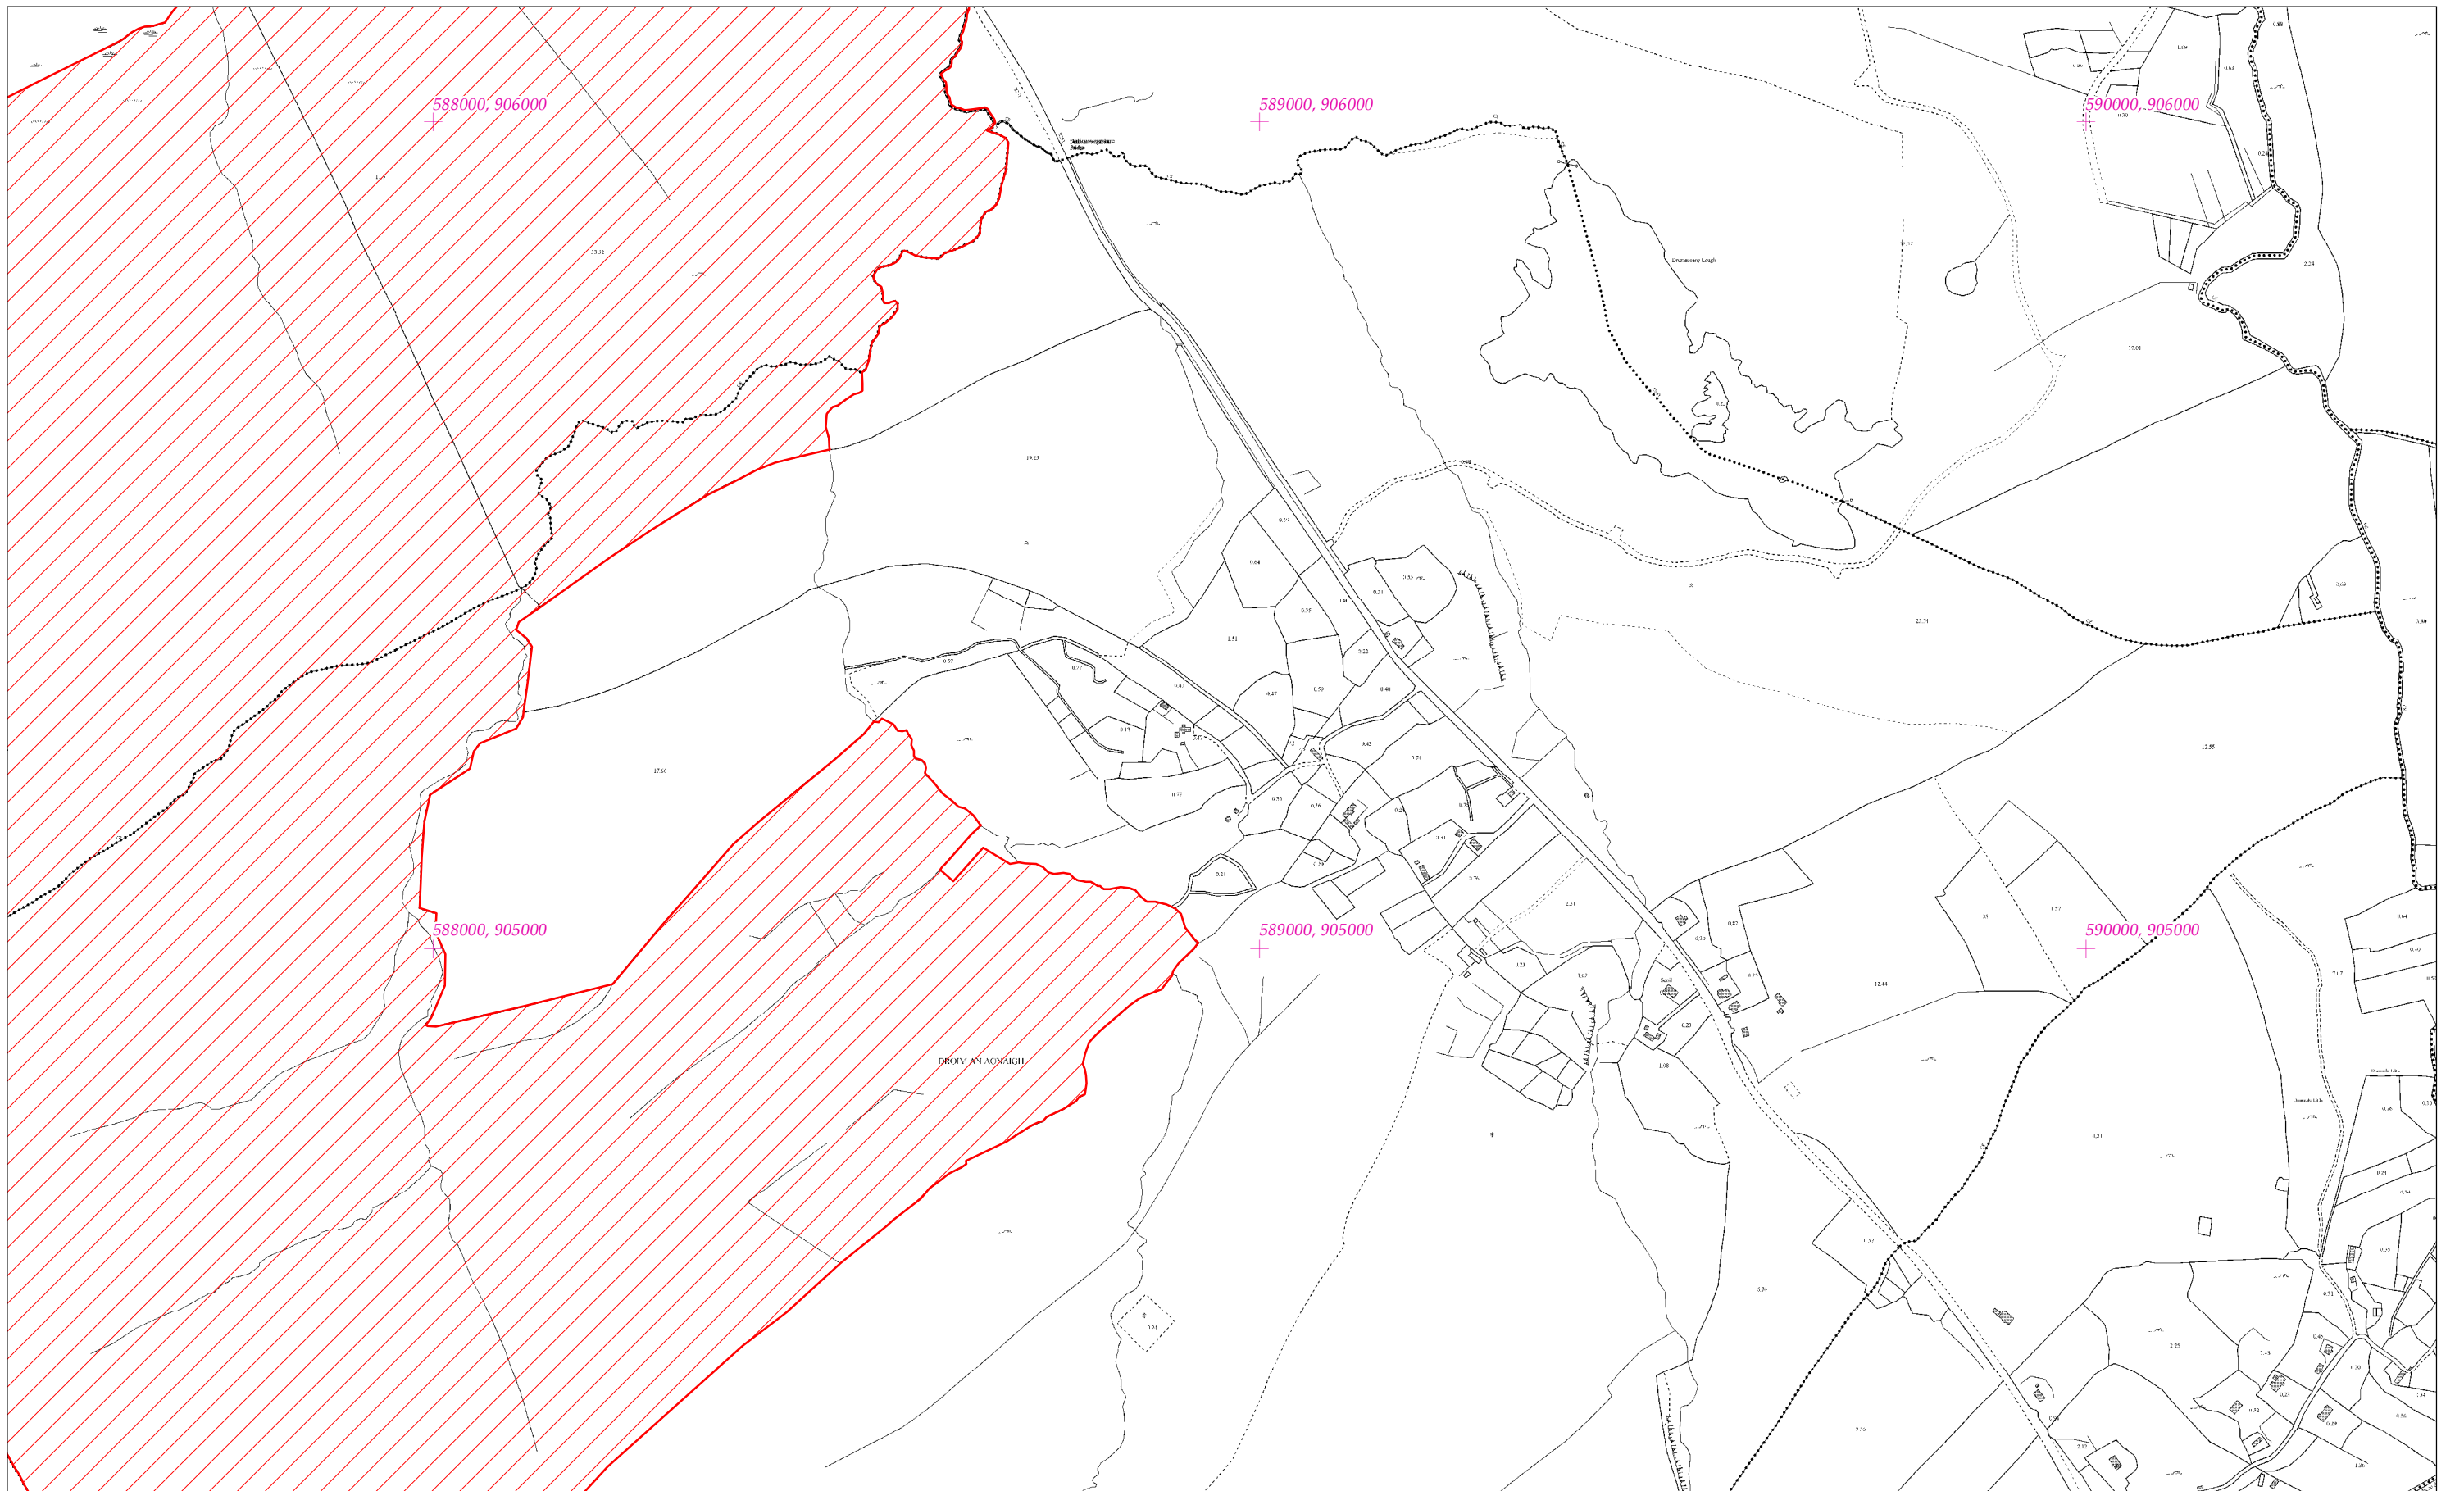

Rialachán 4(1)(b) / Regulation 4(1)(b)

Leathanach 5 de 6 (Co. Dhún na nGall)
Page 5 of 6 (Co. Donegal)

LIMISTÉAR FAOI CHAOMHNÚ SPEISIALTA
SPECIAL AREA OF CONSERVATION

Suirbhéireacht Ordanáis Éireann Ceadúnas Uimhir OSI-NMA-014 © OSI / Rialtas na hÉireann
Ordnance Survey Ireland Licence No. OSI-NMA-014 © Ordnance Survey Ireland / Government of Ireland
Córas Comhordanáidí: Trasteilgean Mercator na hÉireann / Co-ordinate System: Irish Transverse Mercator

LCS Phortach na Cúlbhá
Coolvoy Bog SAC

1:5000 O.S. TILE 0321a 5 of 6

Scála / Scale 1:7,500

SITE CODE
001107

Leagan / Version: 3.01

Arna chló an / Printed on: 06/05/2020