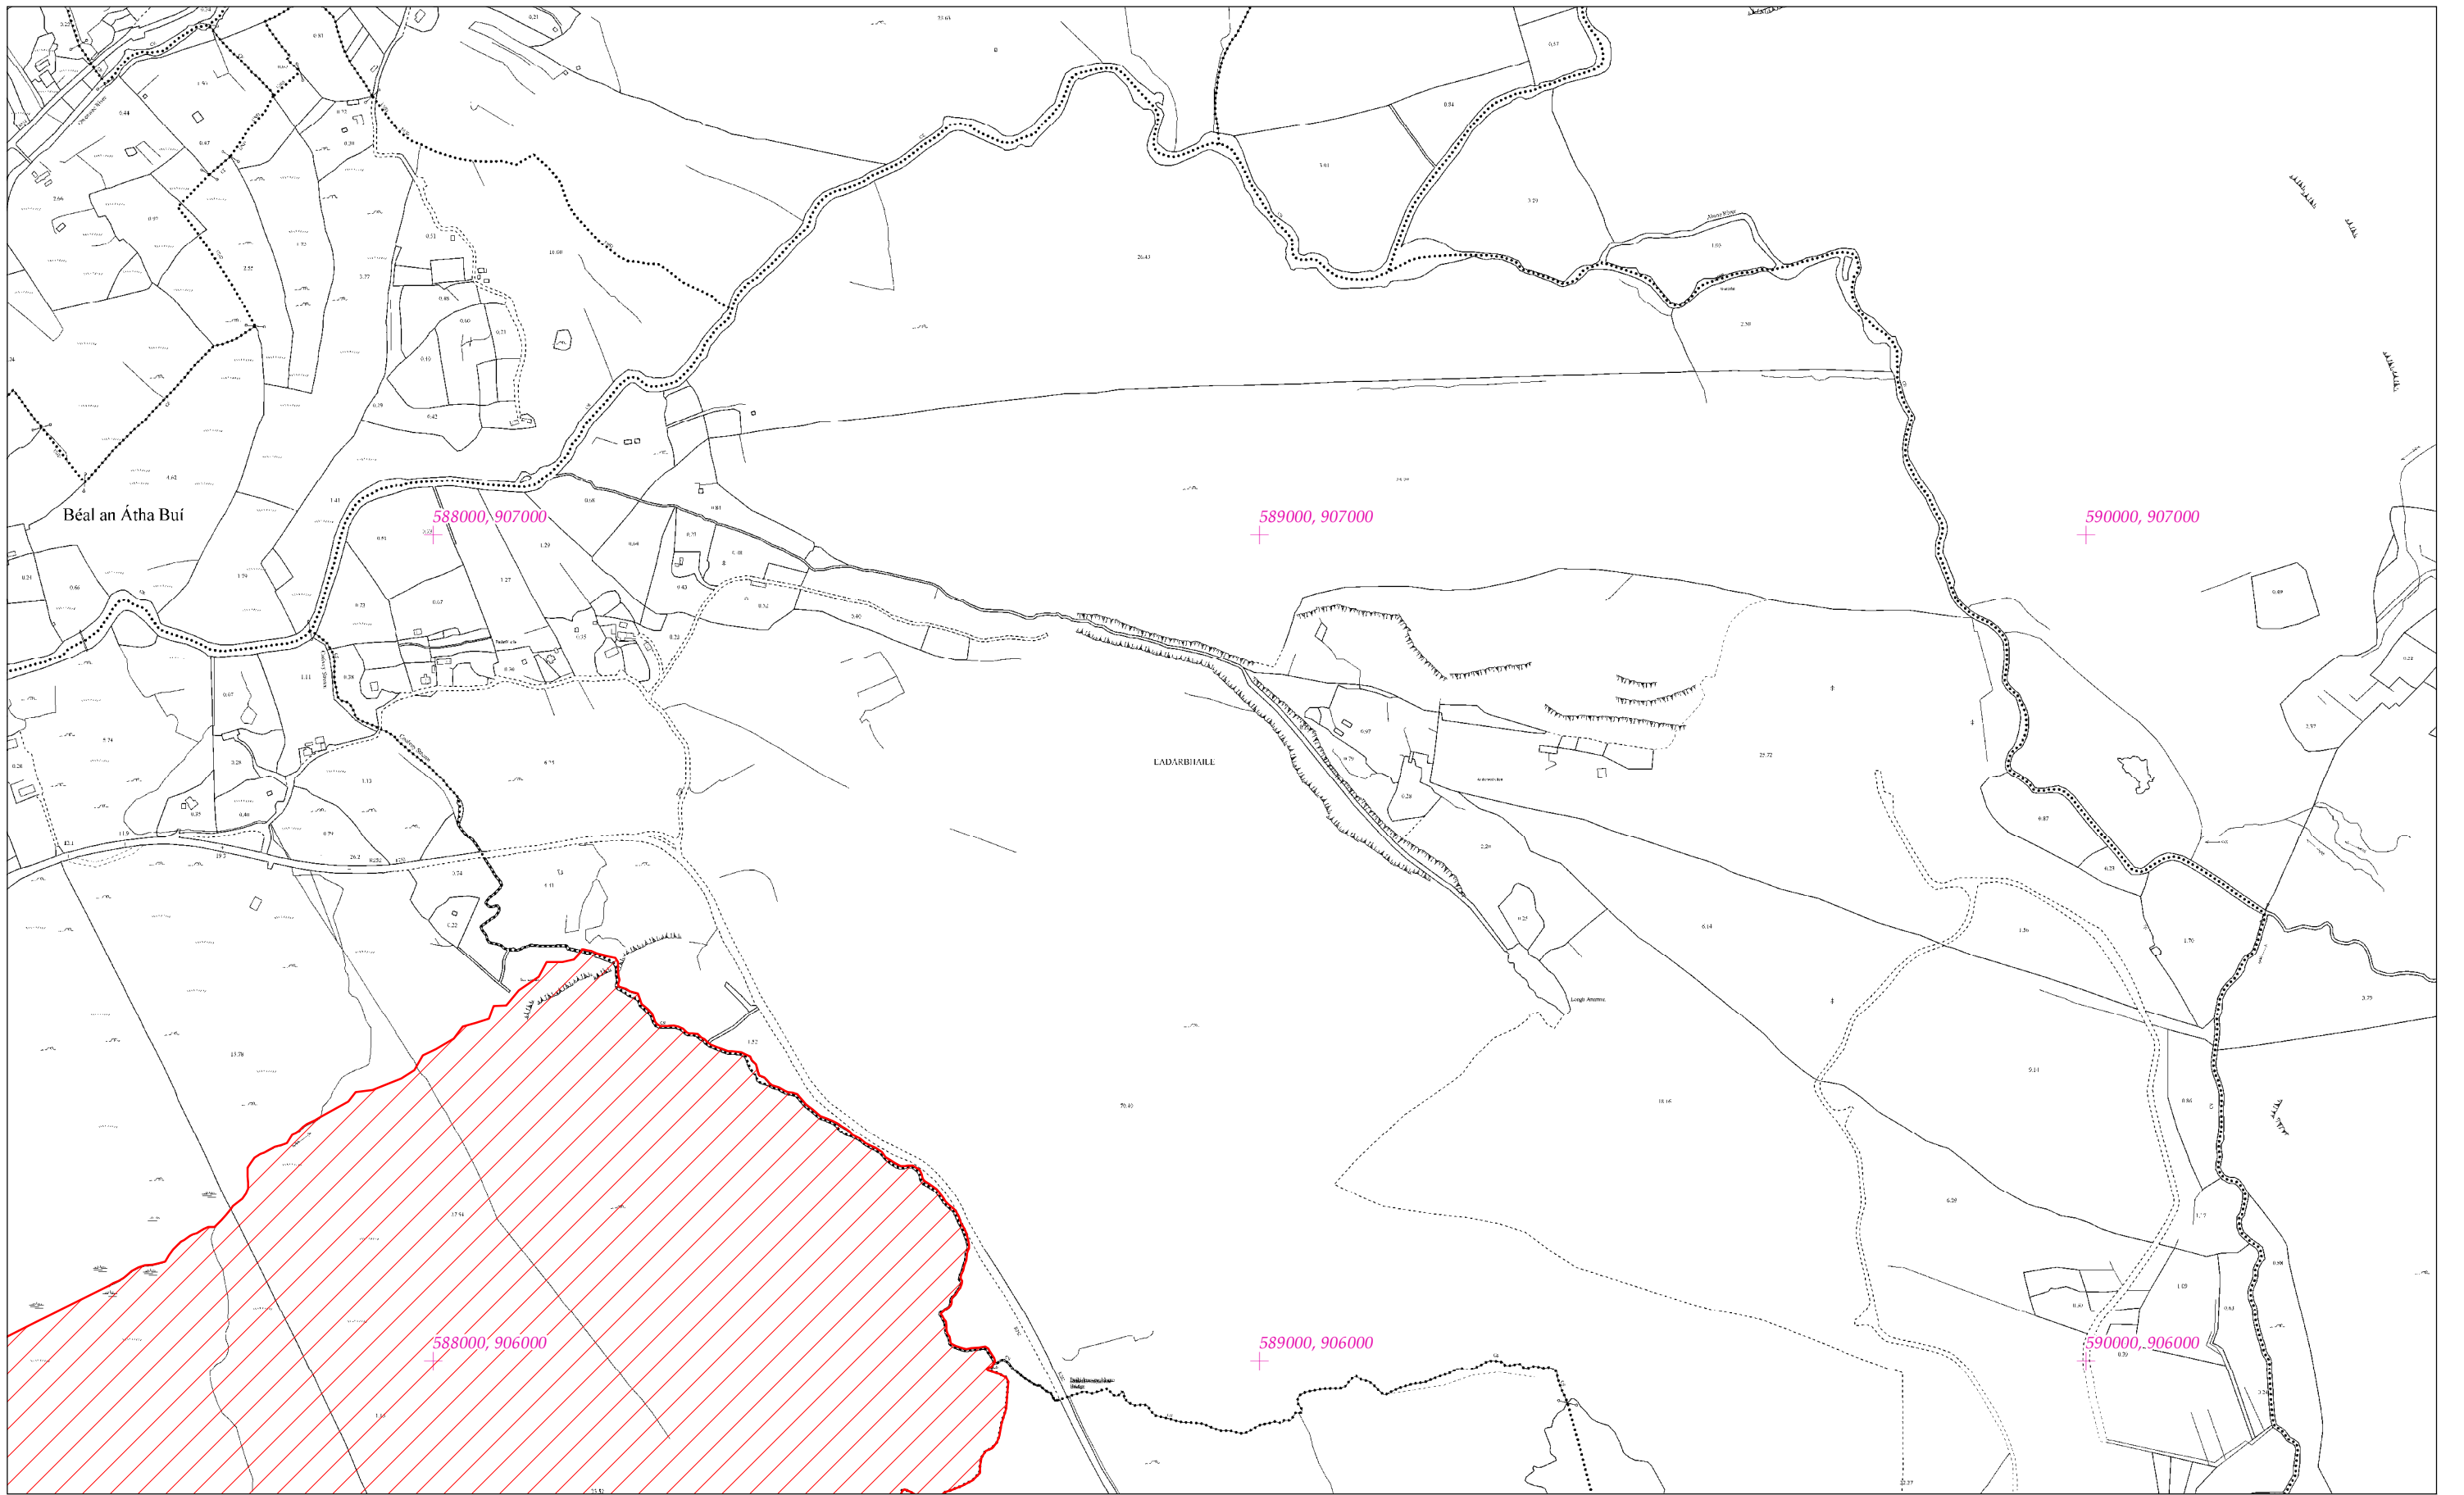

Rialachán 4(1)(b) / Regulation 4(1)(b)

Leathanach 2 de 6 (Co. Dhún na nGall)
Page 2 of 6 (Co. Donegal)

LIMISTÉAR FAOI CHAOMHNÚ SPEISIALTA
SPECIAL AREA OF CONSERVATION

Suirbhéireacht Ordanáis Éireann Ceadúnas Uimhir OSI-NMA-014 © Osi / Rialtas na hÉireann
Ordnance Survey Ireland Licence No. OSI-NMA-014 © Ordnance Survey Ireland / Government of Ireland
Córas Comhordanáidí: Trasteilgean Mercator na hÉireann / Co-ordinate System: Irish Transverse Mercator

LCS Phortach na Cúlbhá
Coolvoy Bog SAC

1:5000 O.S. TILE 0299c 2 of 6

Scála / Scale 1:7,500

SITE CODE
001107

Leagan / Version: 3.01

Arna chló an / Printed on: 06/05/2020