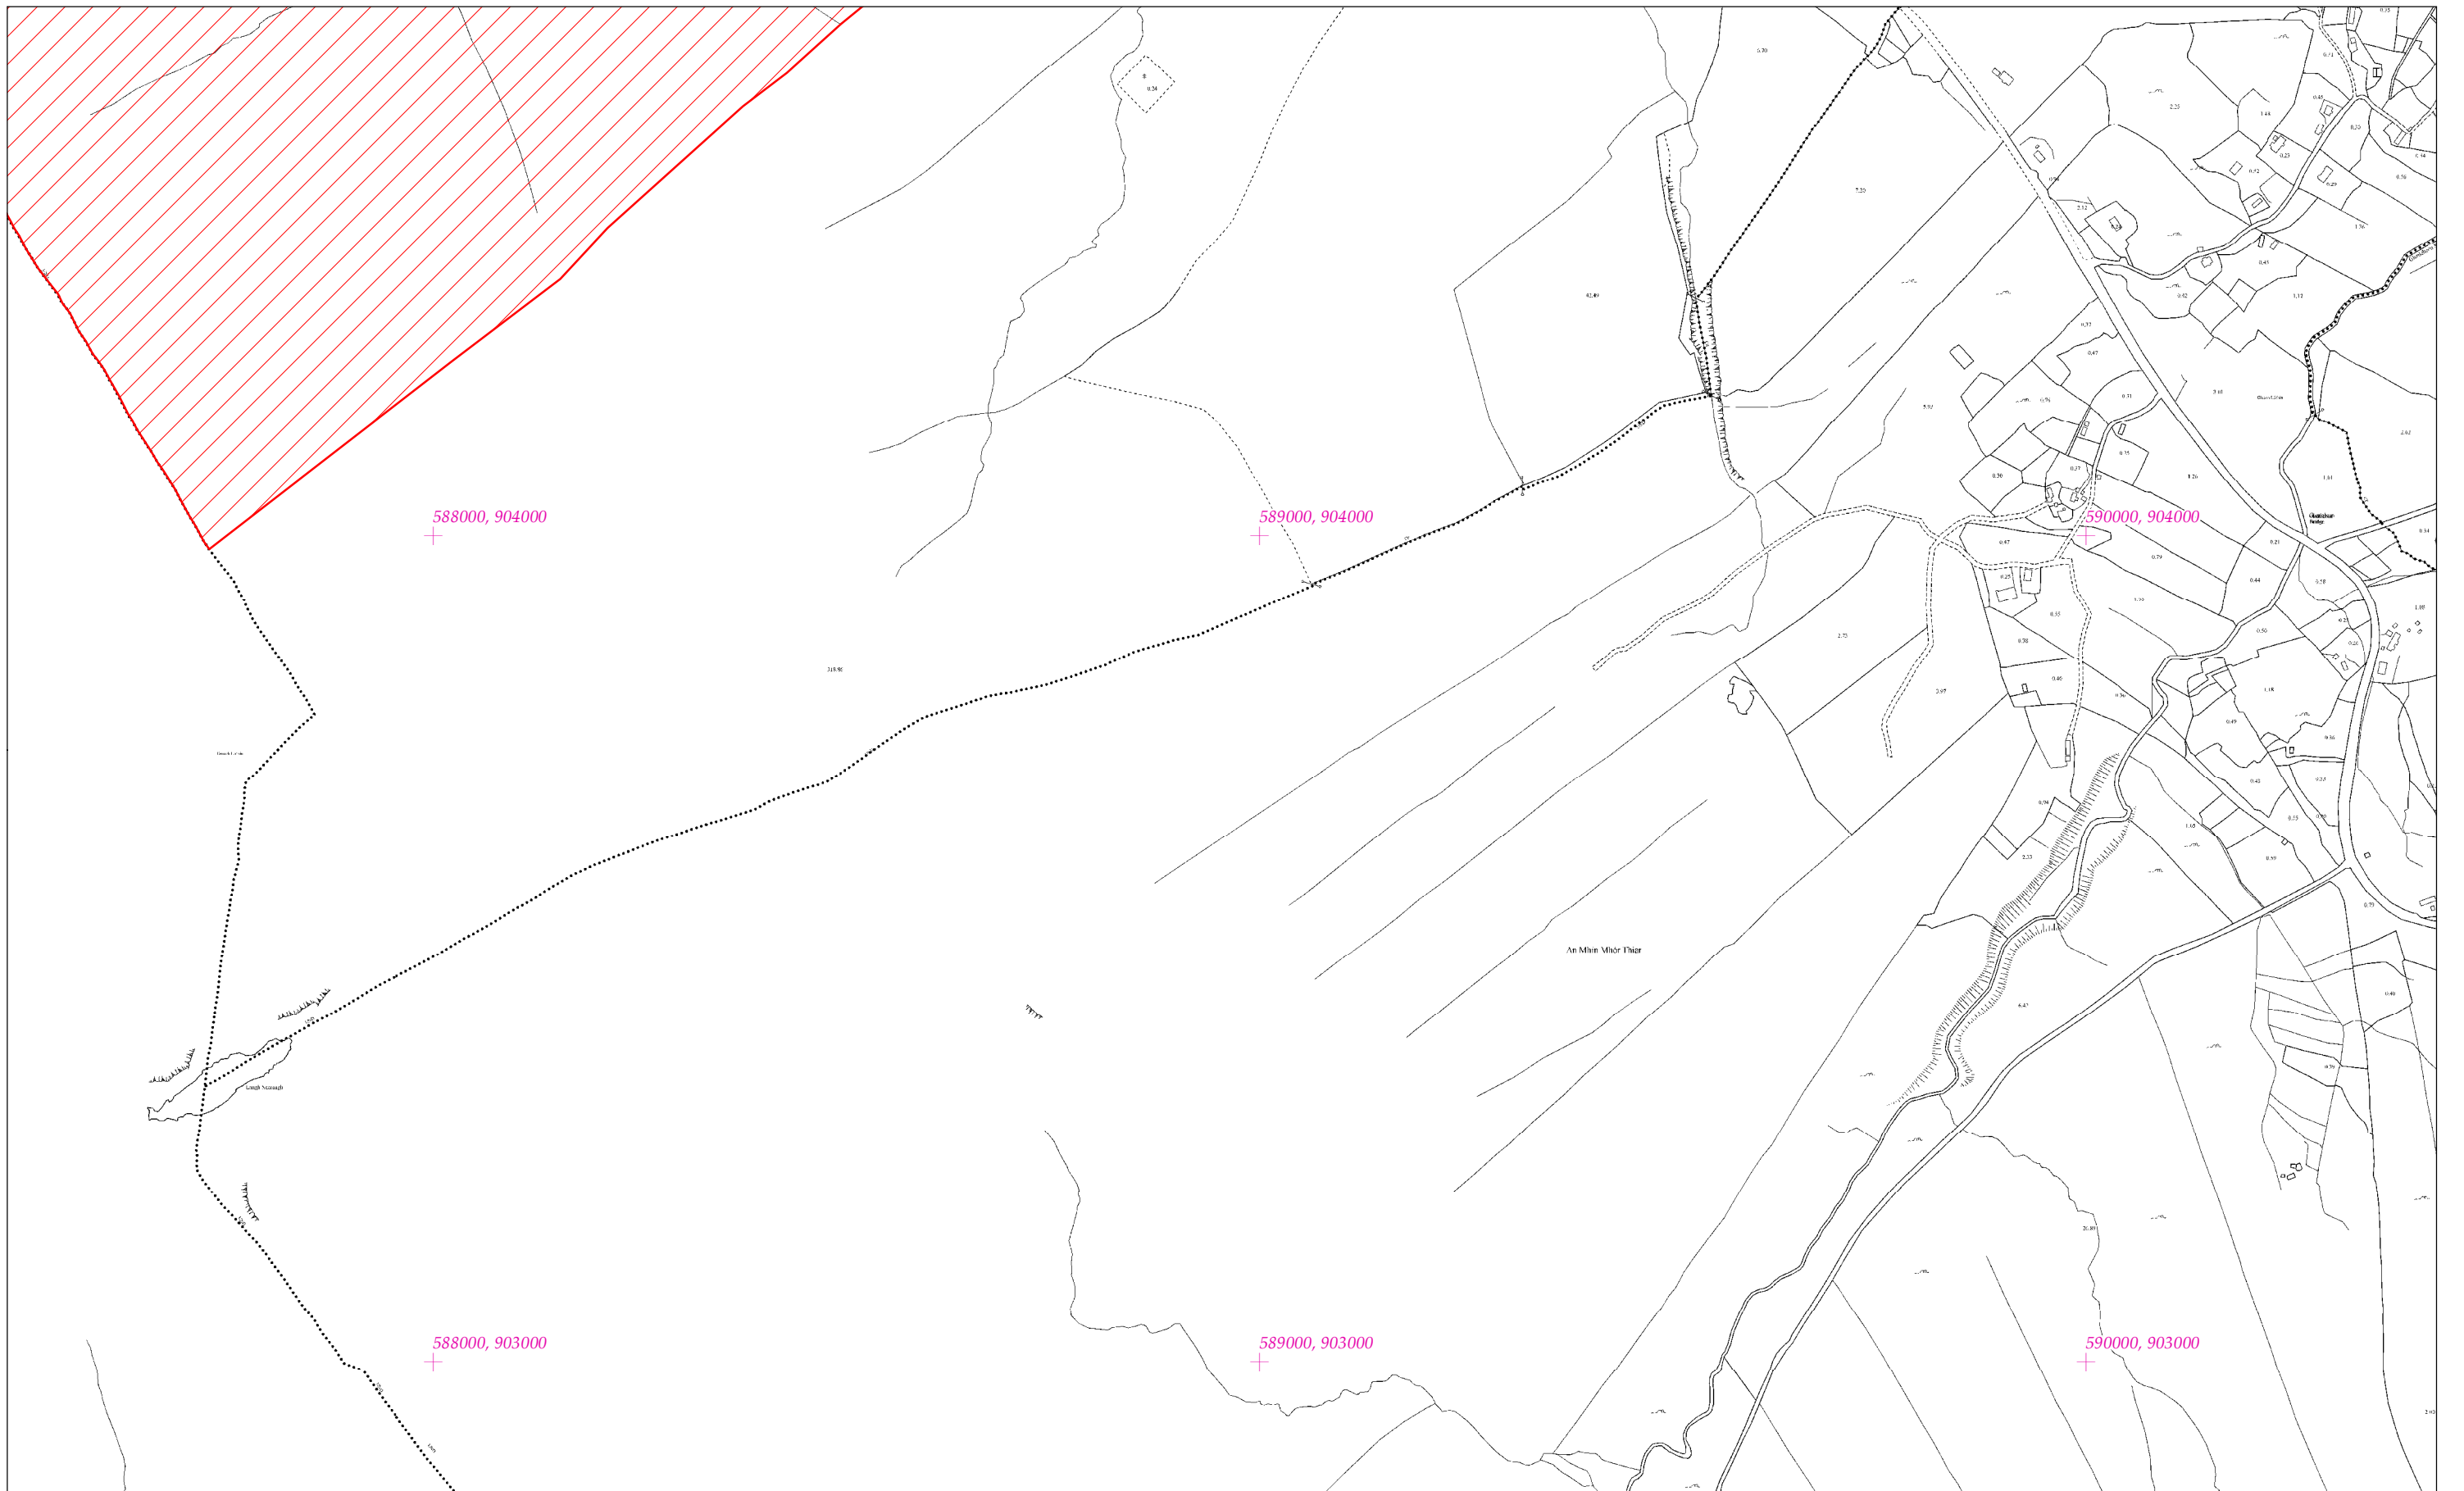

Rialachán 4(1)(b) / Regulation 4(1)(b)

Leathanach 6 de 6 (Co. Dhún na nGall)
Page 6 of 6 (Co. Donegal)

LIMISTÉAR FAOI CHAOMHNÚ SPEISIALTA
SPECIAL AREA OF CONSERVATION

Suirbhéireacht Ordanáis Éireann Ceadúnas Uimhir OSI-NMA-014 © OSI / Rialtas na hÉireann
Ordnance Survey Ireland Licence No. OSI-NMA-014 © Ordnance Survey Ireland / Government of Ireland
Córas Comhordanáidí: Trasteilgean Mercator na hÉireann / Co-ordinate System: Irish Transverse Mercator

LCS Phortach na Cúlbhá
Coolvoy Bog SAC

1:5000 O.S. TILE 0321c 6 of 6

Scála / Scale 1:7,500

SITE CODE
001107

Leagan / Version: 3.01

Arna chló an / Printed on: 06/05/2020