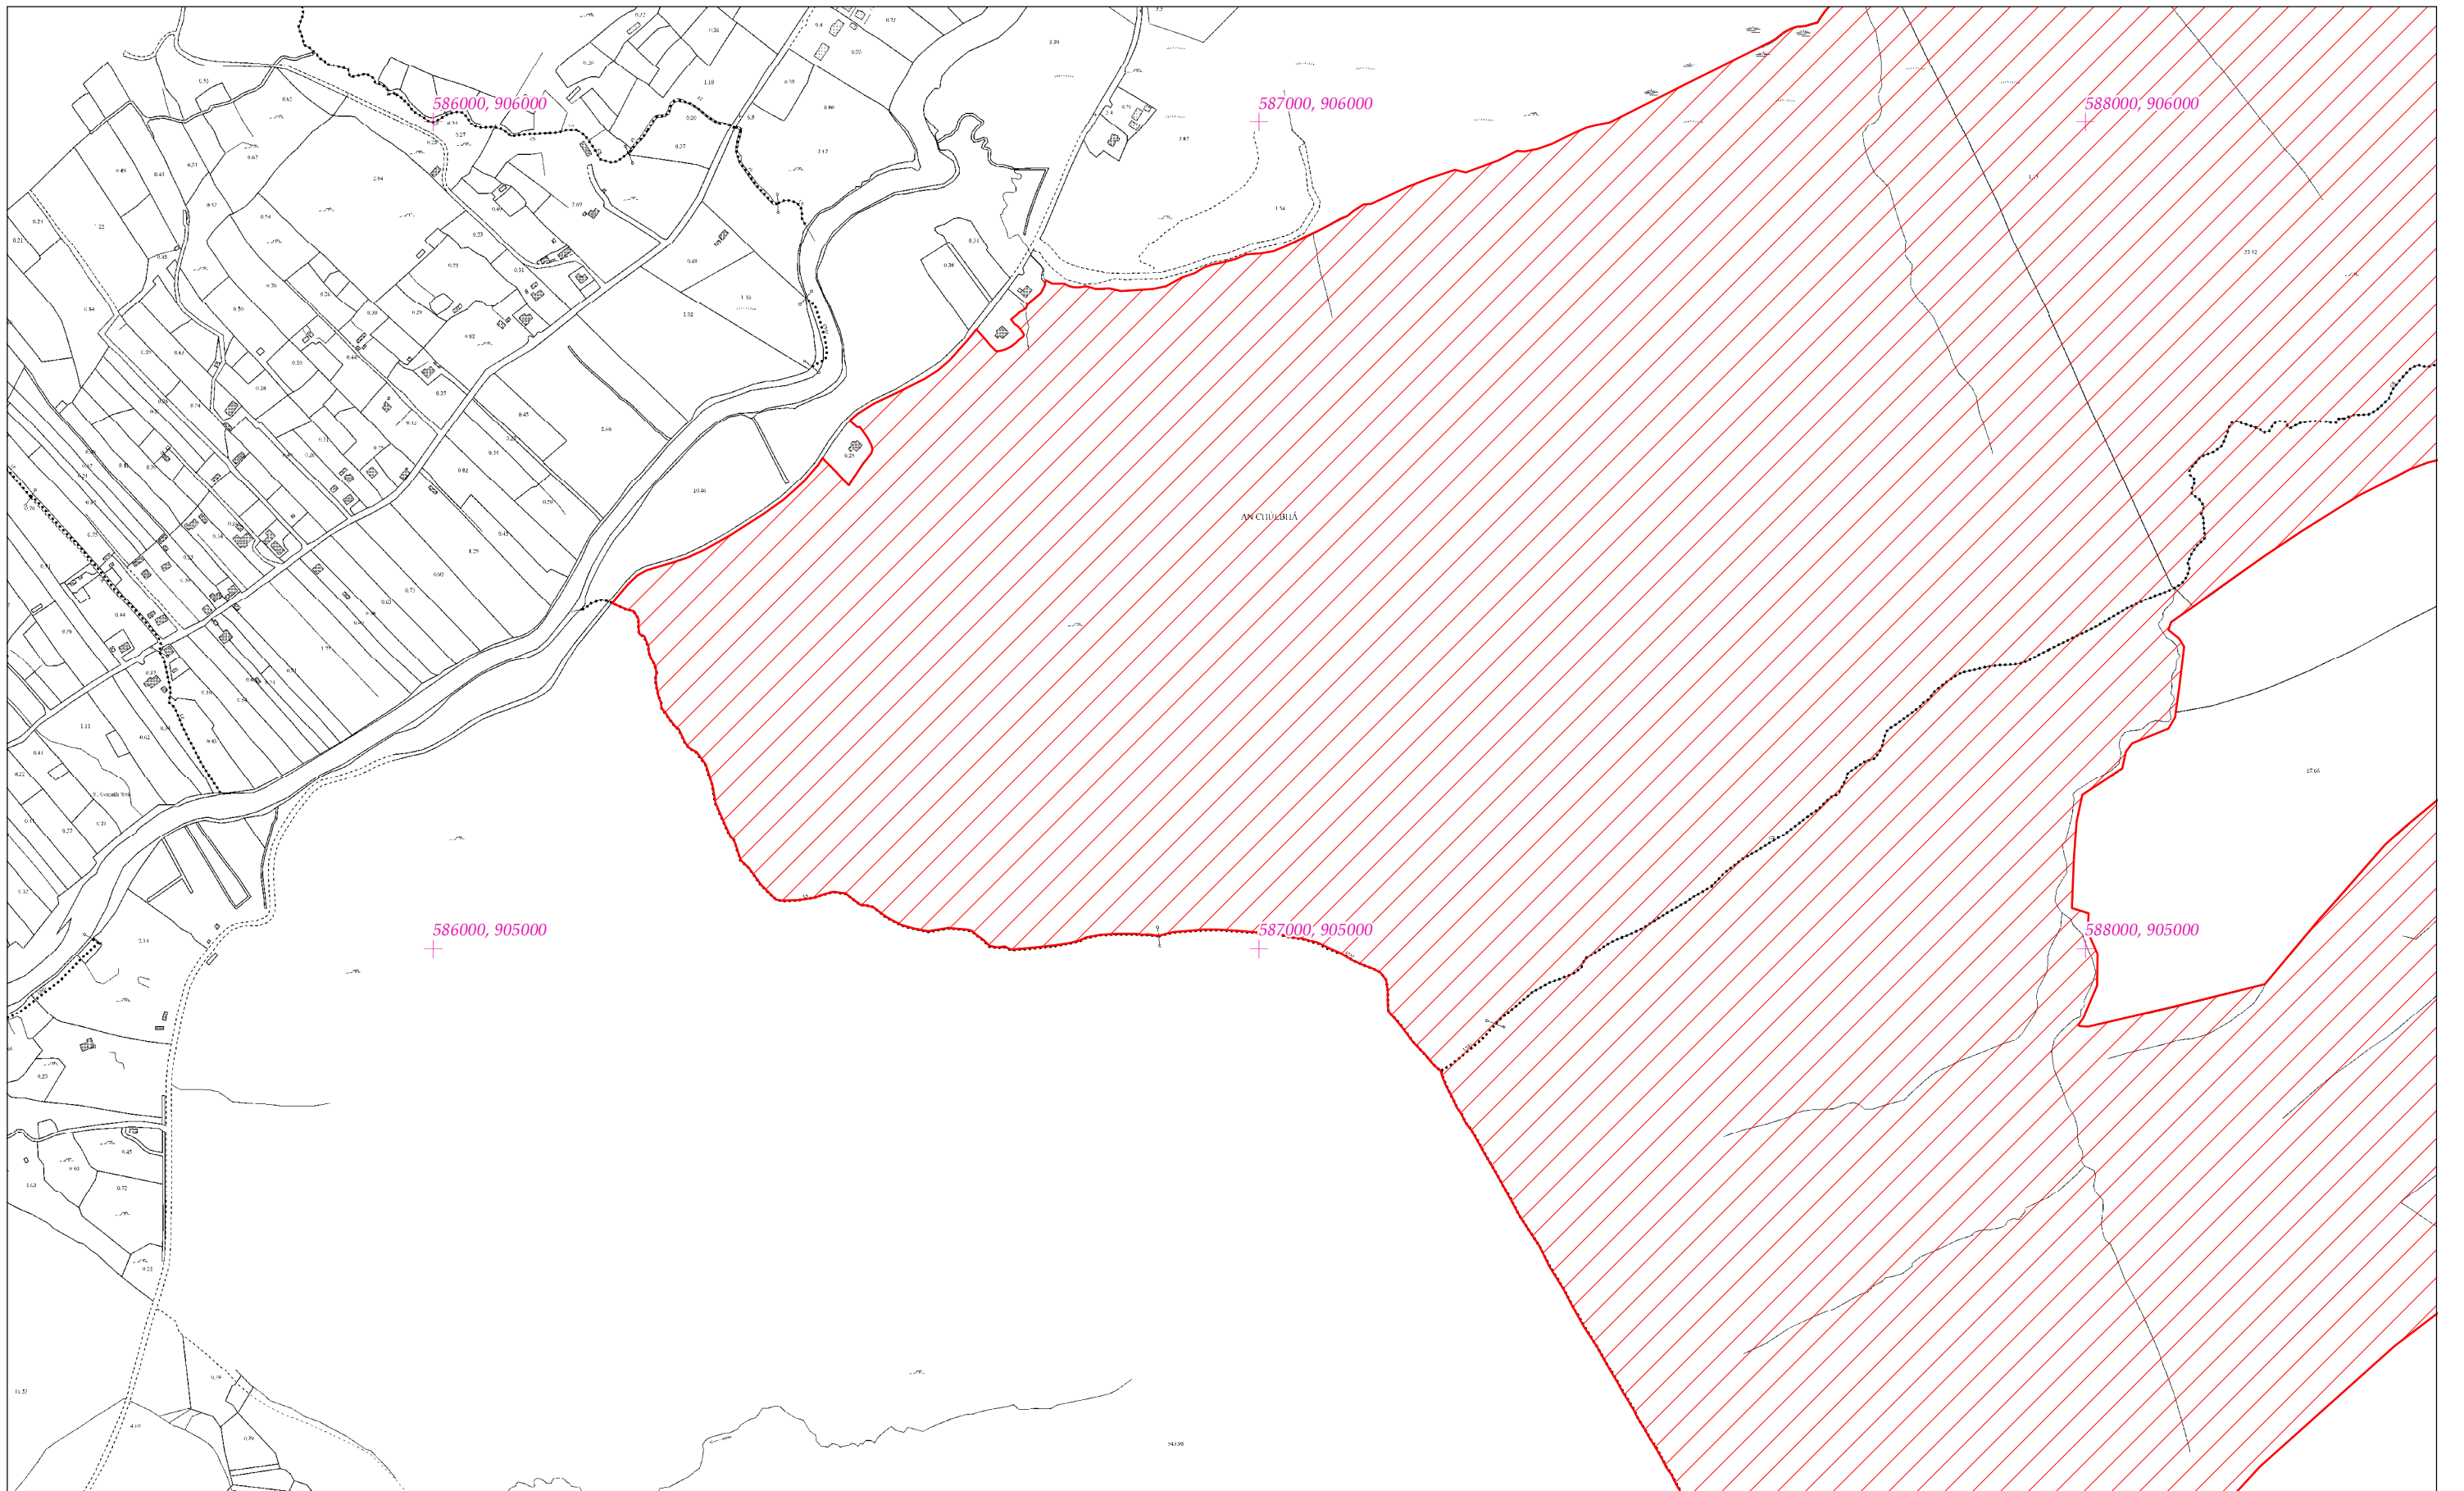

Rialachán 4(1)(b) / Regulation 4(1)(b)

Leathanach 3 de 6 (Co. Dhún na nGall)
Page 3 of 6 (Co. Donegal)

LIMISTÉAR FAOI CHAOMHNÚ SPEISIALTA
SPECIAL AREA OF CONSERVATION

Suirbhéireacht Ordanáis Éireann Ceadúnas Uimhir OSI-NMA-014 © OSI / Rialtas na hÉireann
Ordnance Survey Ireland Licence No. OSI-NMA-014 © Ordnance Survey Ireland / Government of Ireland
Córas Comhordanáidí: Trasteilgean Mercator na hÉireann / Co-ordinate System: Irish Transverse Mercator

LCS Phortach na Cúlbhá
Coolvoy Bog SAC
1:5000 O.S. TILE 0320b 3 of 6

Scála / Scale 1:7,500

SITE CODE
001107

Leagan / Version: 3.01

Arna chló an / Printed on: 06/05/2020