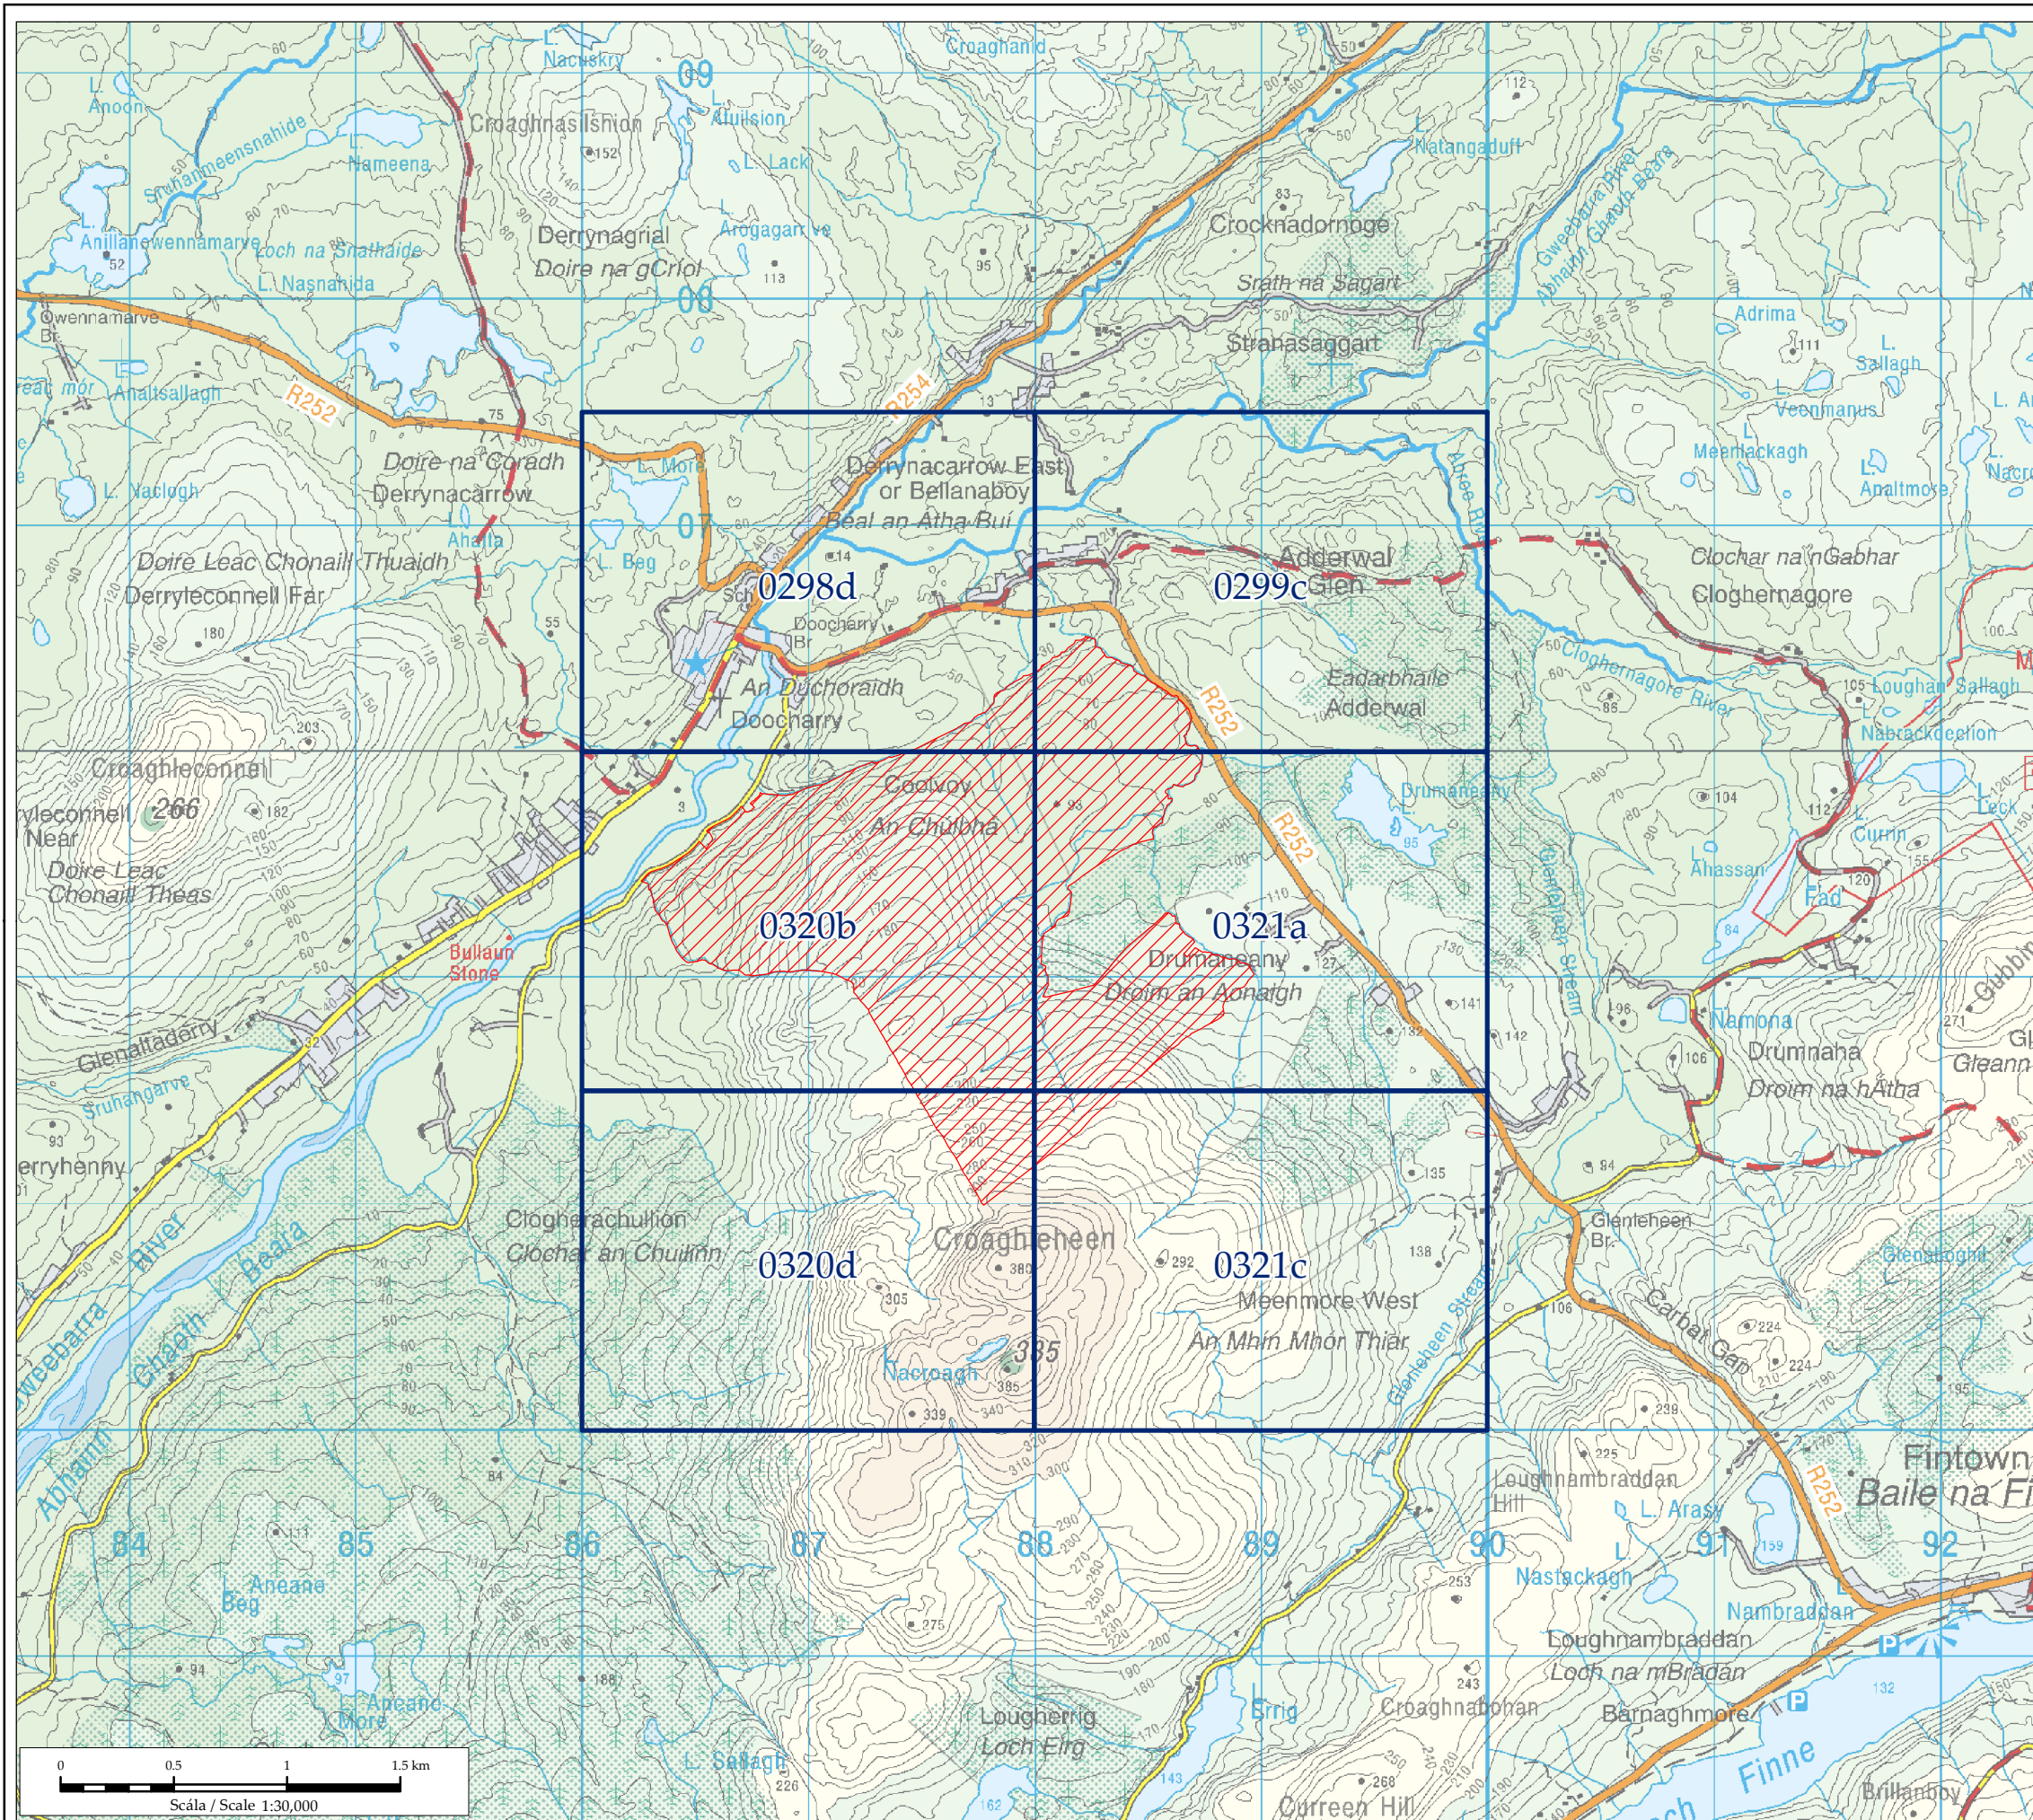

Sceideal 1 / Schedule 1

LIMISTÉAR FAOI CHAOMHNÚ SPEISIALTA SPECIAL AREA OF CONSERVATION

- Limistéar faoi Chaomhnú Speisialta
  Special Area of Conservation
- Rialachán 4(1)(b) Innéacs Mapa Mionsonraithe
  Regulation 4(1)(b) Detail Map Index

LCS Phortach na Cúlbhá
Coolvoy Bog SAC
001107
Achar / Area 307.79 ha

Co. Dhún na nGall
Co. Donegal

Suirbhéireacht Ordánais Éireann Ceadúnas Uimhir OSI-NMA-014 © OSI / Rialtas na hÉireann
Ordnance Survey Ireland Licence No OSI-NMA-014 © Ordnance Survey Ireland / Government of Ireland
Córas Comhordanáidí: Trasteilgean Mercator na hÉireann / Co-ordinate System: Irish Transverse Mercator

Leagan / Version: 3.01

Arna chlón an / Printed on: 06/05/2020