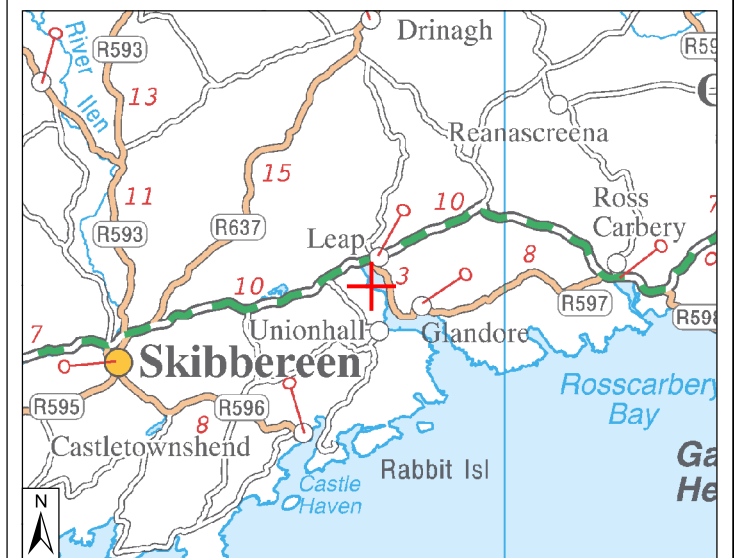

Co. Chorcaí
Co. Cork

Suirbhéireacht Ordnáis Éireann Ceadúnas Uimhir EN 0059216 © OSí / Rialtas na hÉireann
Ordnance Survey Ireland Licence No. EN 0059216 © Ordnance Survey Ireland / Government of Ireland
Córas Comhordanáidí: Trasteilgean Mercator na hÉireann / Co-ordinate System: Irish Transverse Mercator

Leagan / Version: 3.00

Arna chlón an / Printed on: 15/03/2016