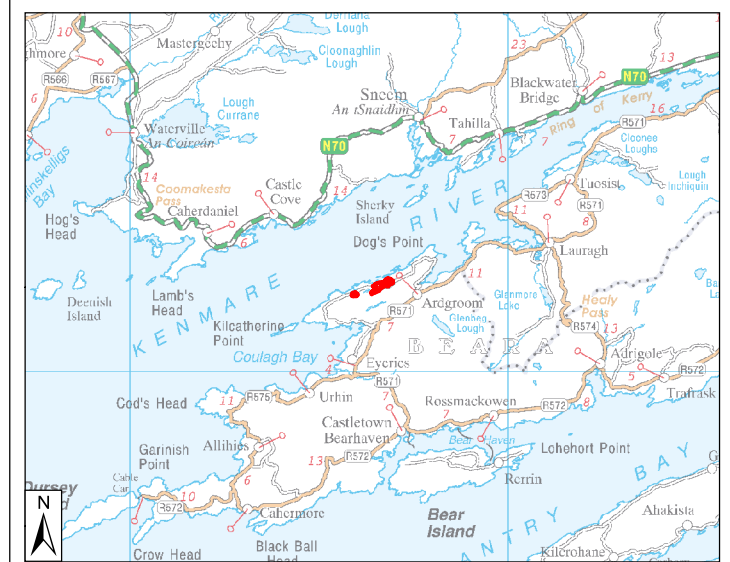

Co. Chorcaí
Co. Cork