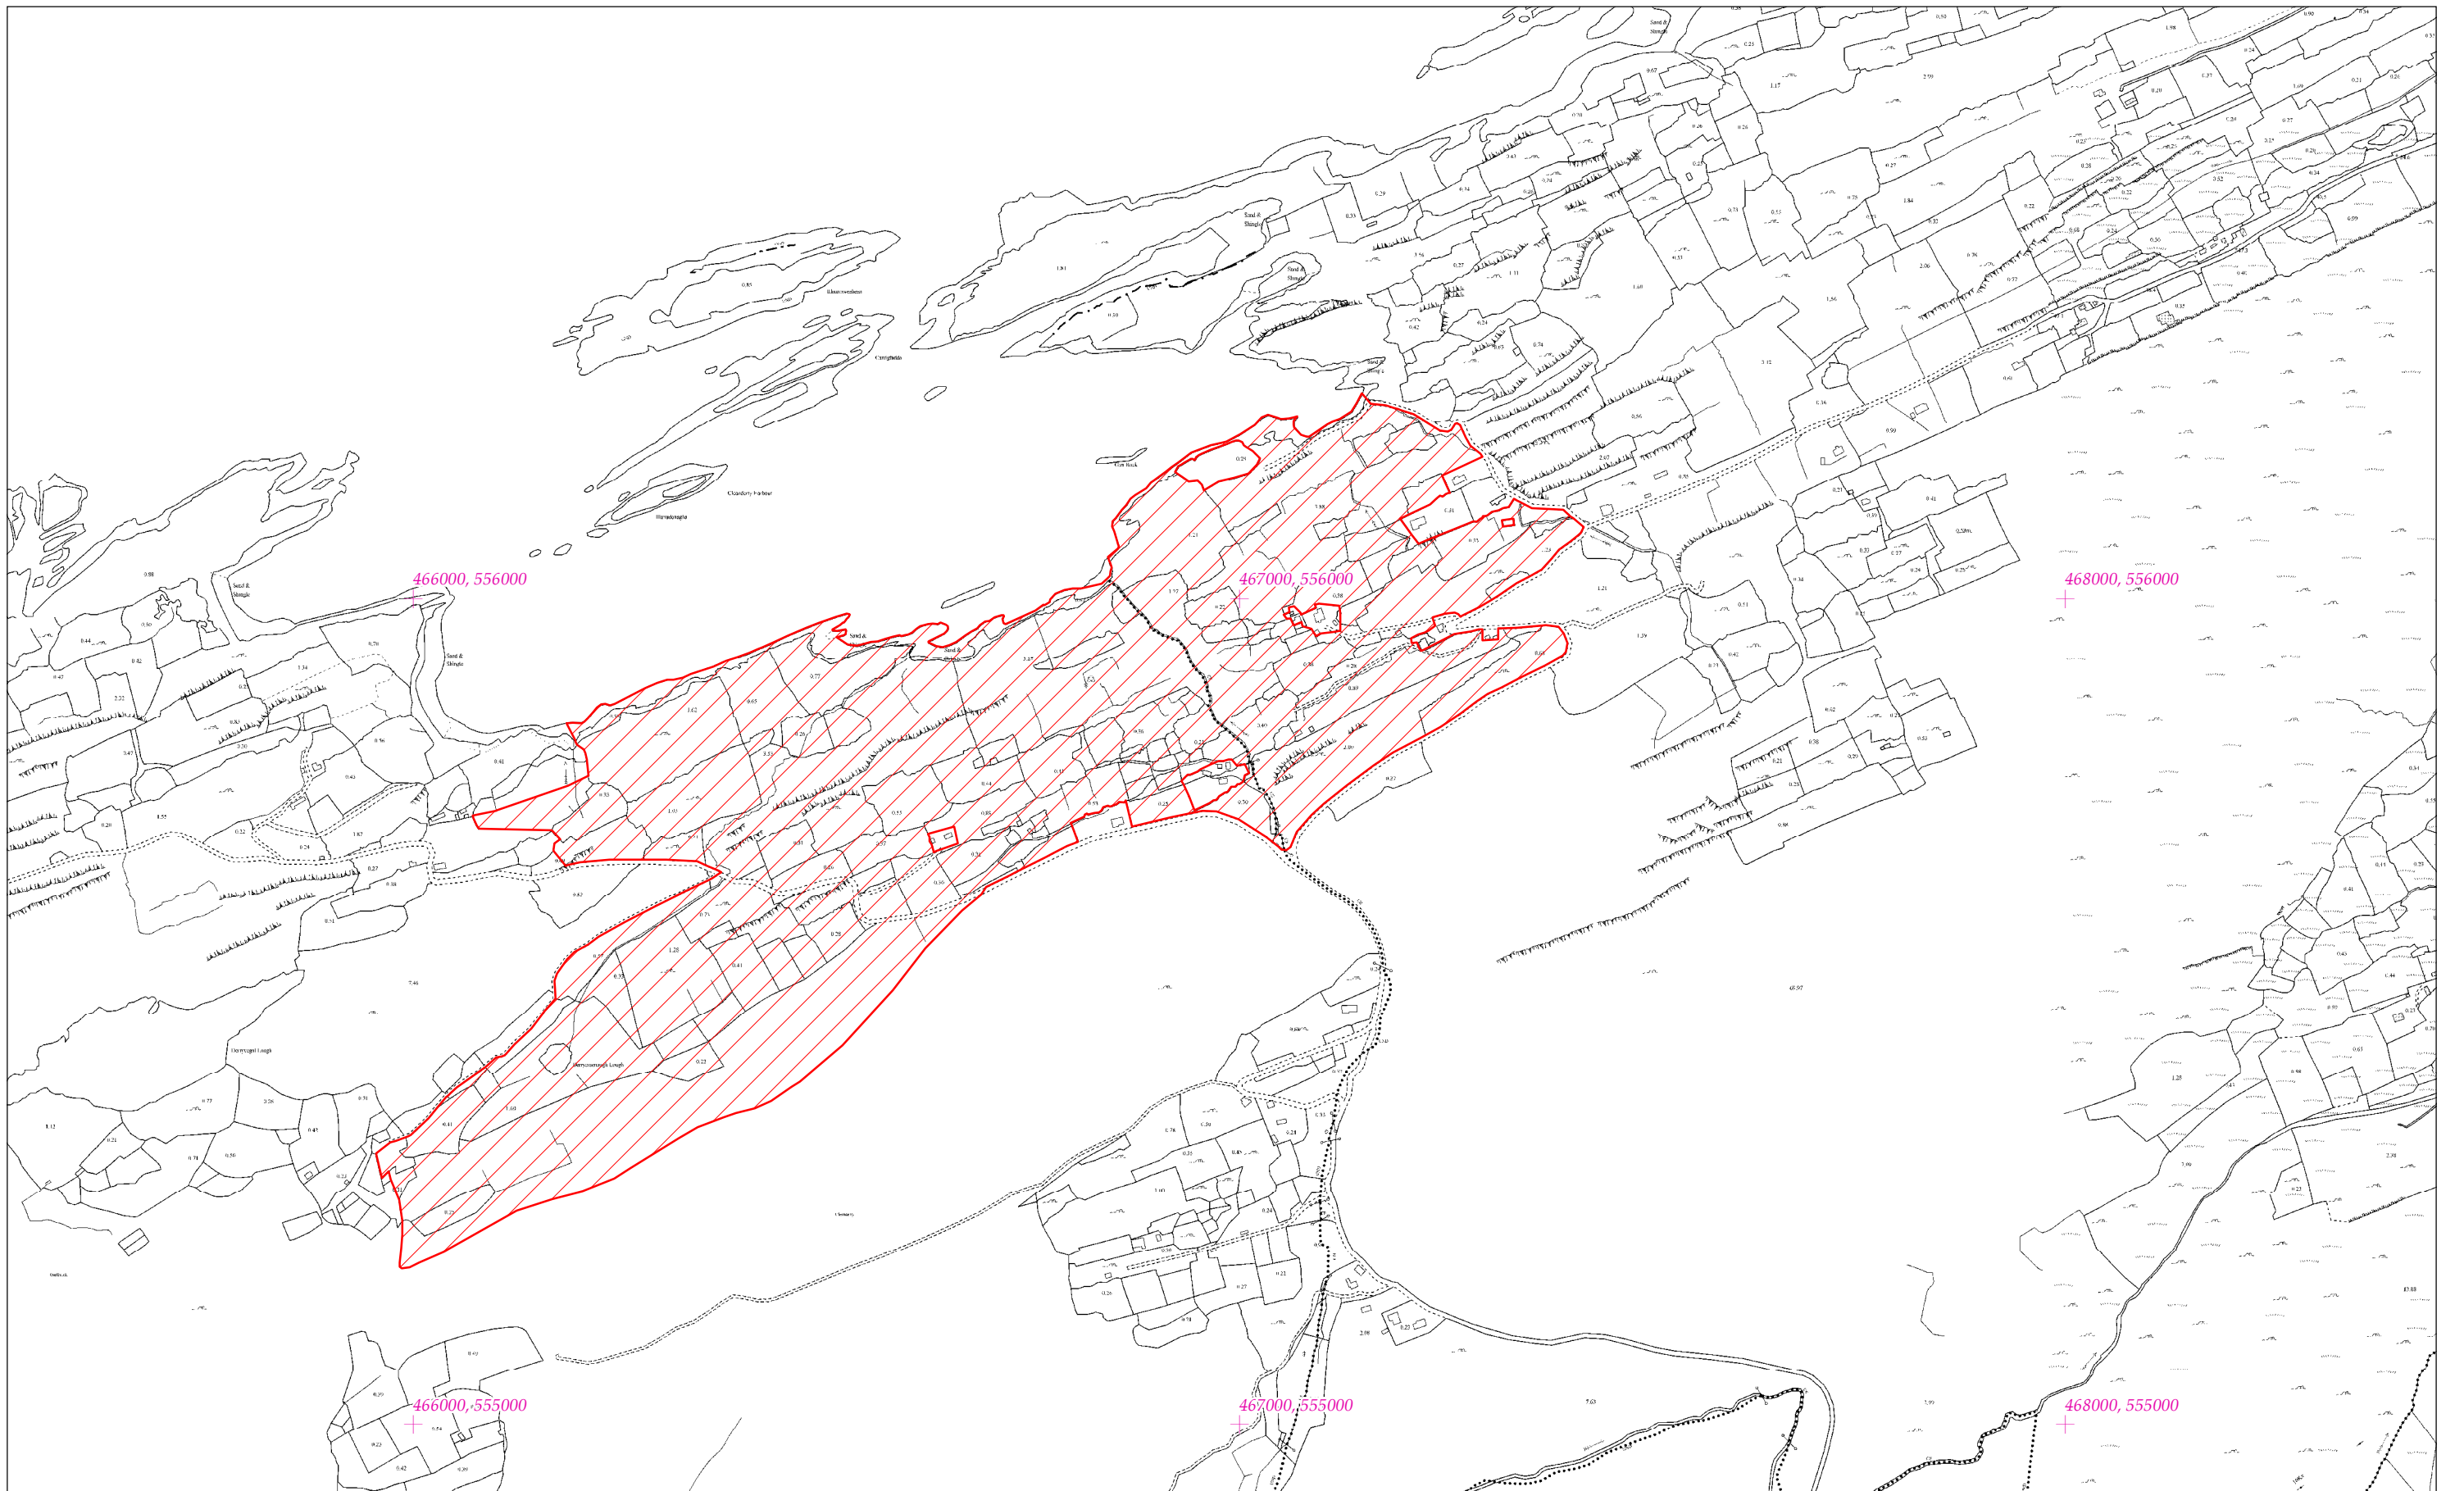

Rialachán 4(1)(b) / Regulation 4(1)(b)

Leathanach 2 de 3 (Co. Chorcaí)
Page 2 of 3 (Co. Cork)

LIMISTÉAR FAOI CHAOMHNÚ SPEISIALTA
SPECIAL AREA OF CONSERVATION

Suirbhéireacht Ordanáis Éireann Ceadúnas Uimhir OSI-NMA-014 © OSI / Rialtas na hÉireann
Ordnance Survey Ireland Licence No. OSI-NMA-014 © Ordnance Survey Ireland / Government of Ireland
Córas Comhordanáidí: Trasteilgean Mercator na hÉireann / Co-ordinate System: Irish Transverse Mercator

LCS Choill Chlaondaire
Cleanderry Wood SAC
1:5000 O.S. TILE 6556d 2 of 3

Scála / Scale 1:7,500

SITE CODE
001043

Leagan / Version: 3.02

Arna chlón an / Printed on: 30/03/2020