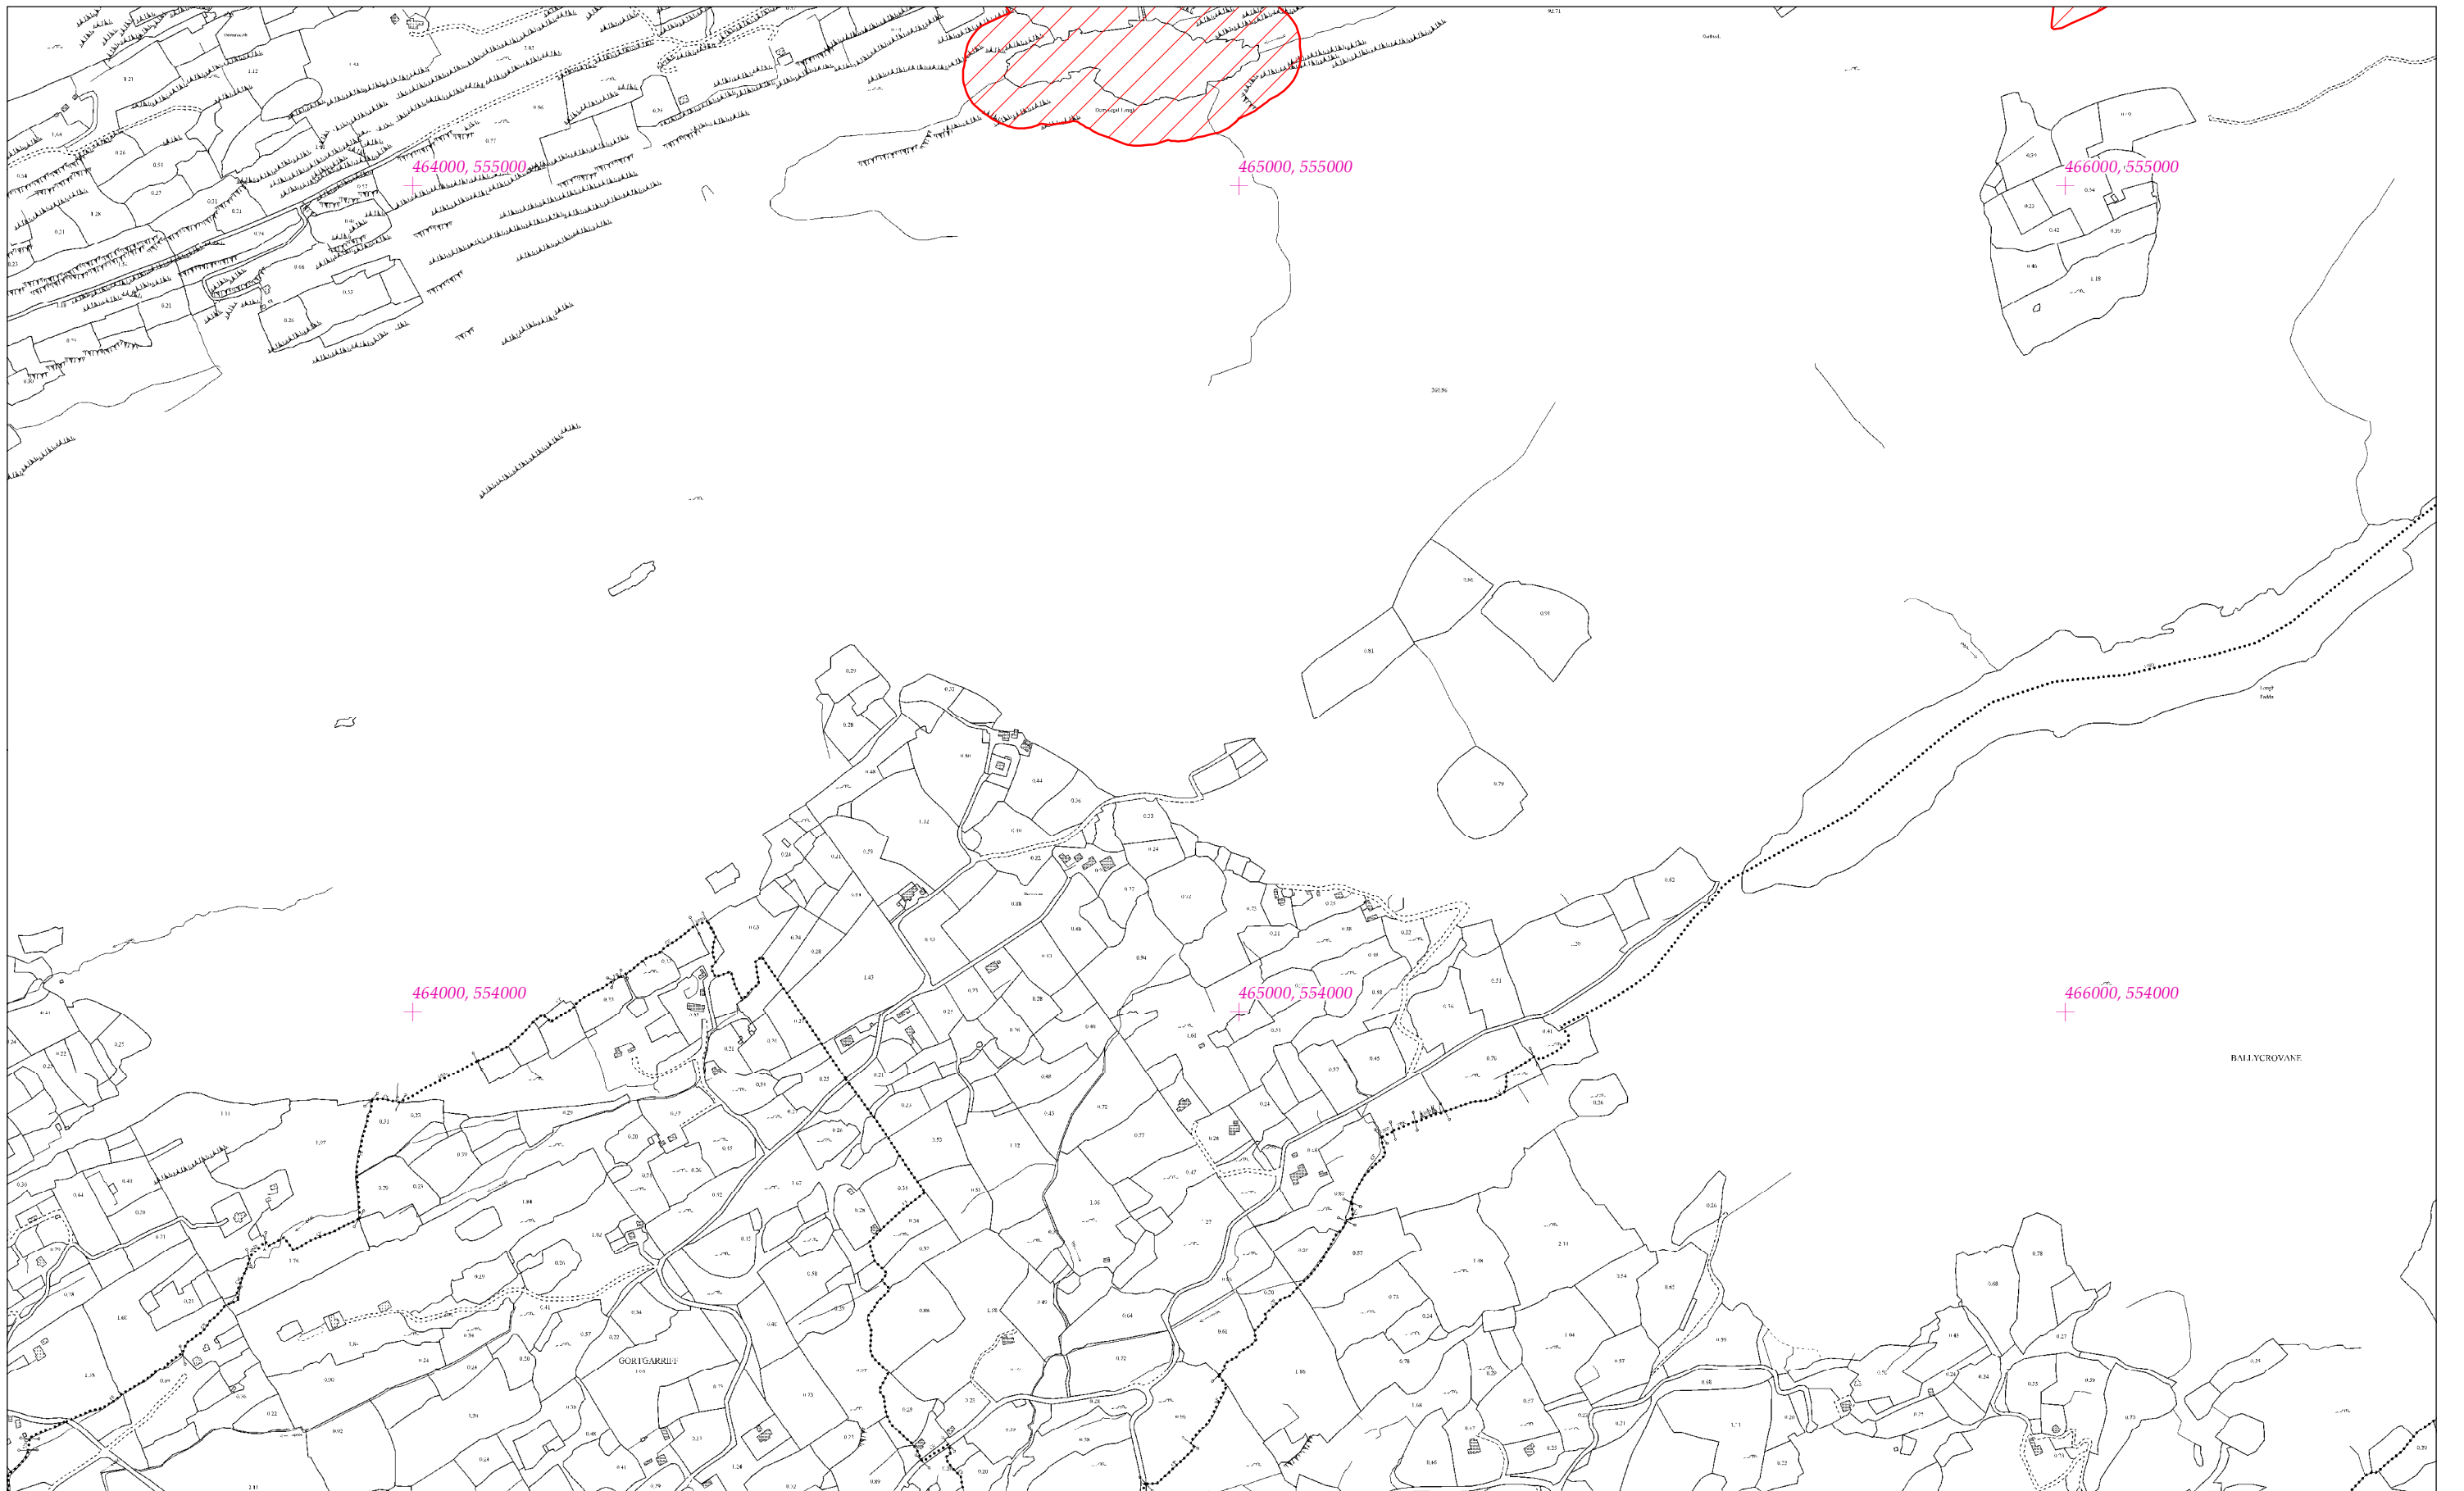

Rialachán 4(1)(b) / Regulation 4(1)(b)

Leathanach 3 de 3 (Co. Chorcaí)
Page 3 of 3 (Co. Cork)

LIMISTÉAR FAOI CHAOMHNÚ SPEISIALTA
SPECIAL AREA OF CONSERVATION

Suirbhéireacht Ordanáis Éireann Ceadúnas Uimhir OSI-NMA-014 © OSI / Rialtas na hÉireann
Ordnance Survey Ireland Licence No. OSI-NMA-014 © Ordnance Survey Ireland / Government of Ireland
Córas Comhordanáidí: Trasteilgean Mercator na hÉireann / Co-ordinate System: Irish Transverse Mercator

LCS Choill Chlaondoire
Cleanderry Wood SAC

1:5000 O.S. TILE 6586a 3 of 3

Scála / Scale 1:7,500

SITE CODE
001043

Leagan / Version: 3.02

Arna chló an / Printed on: 30/03/2020