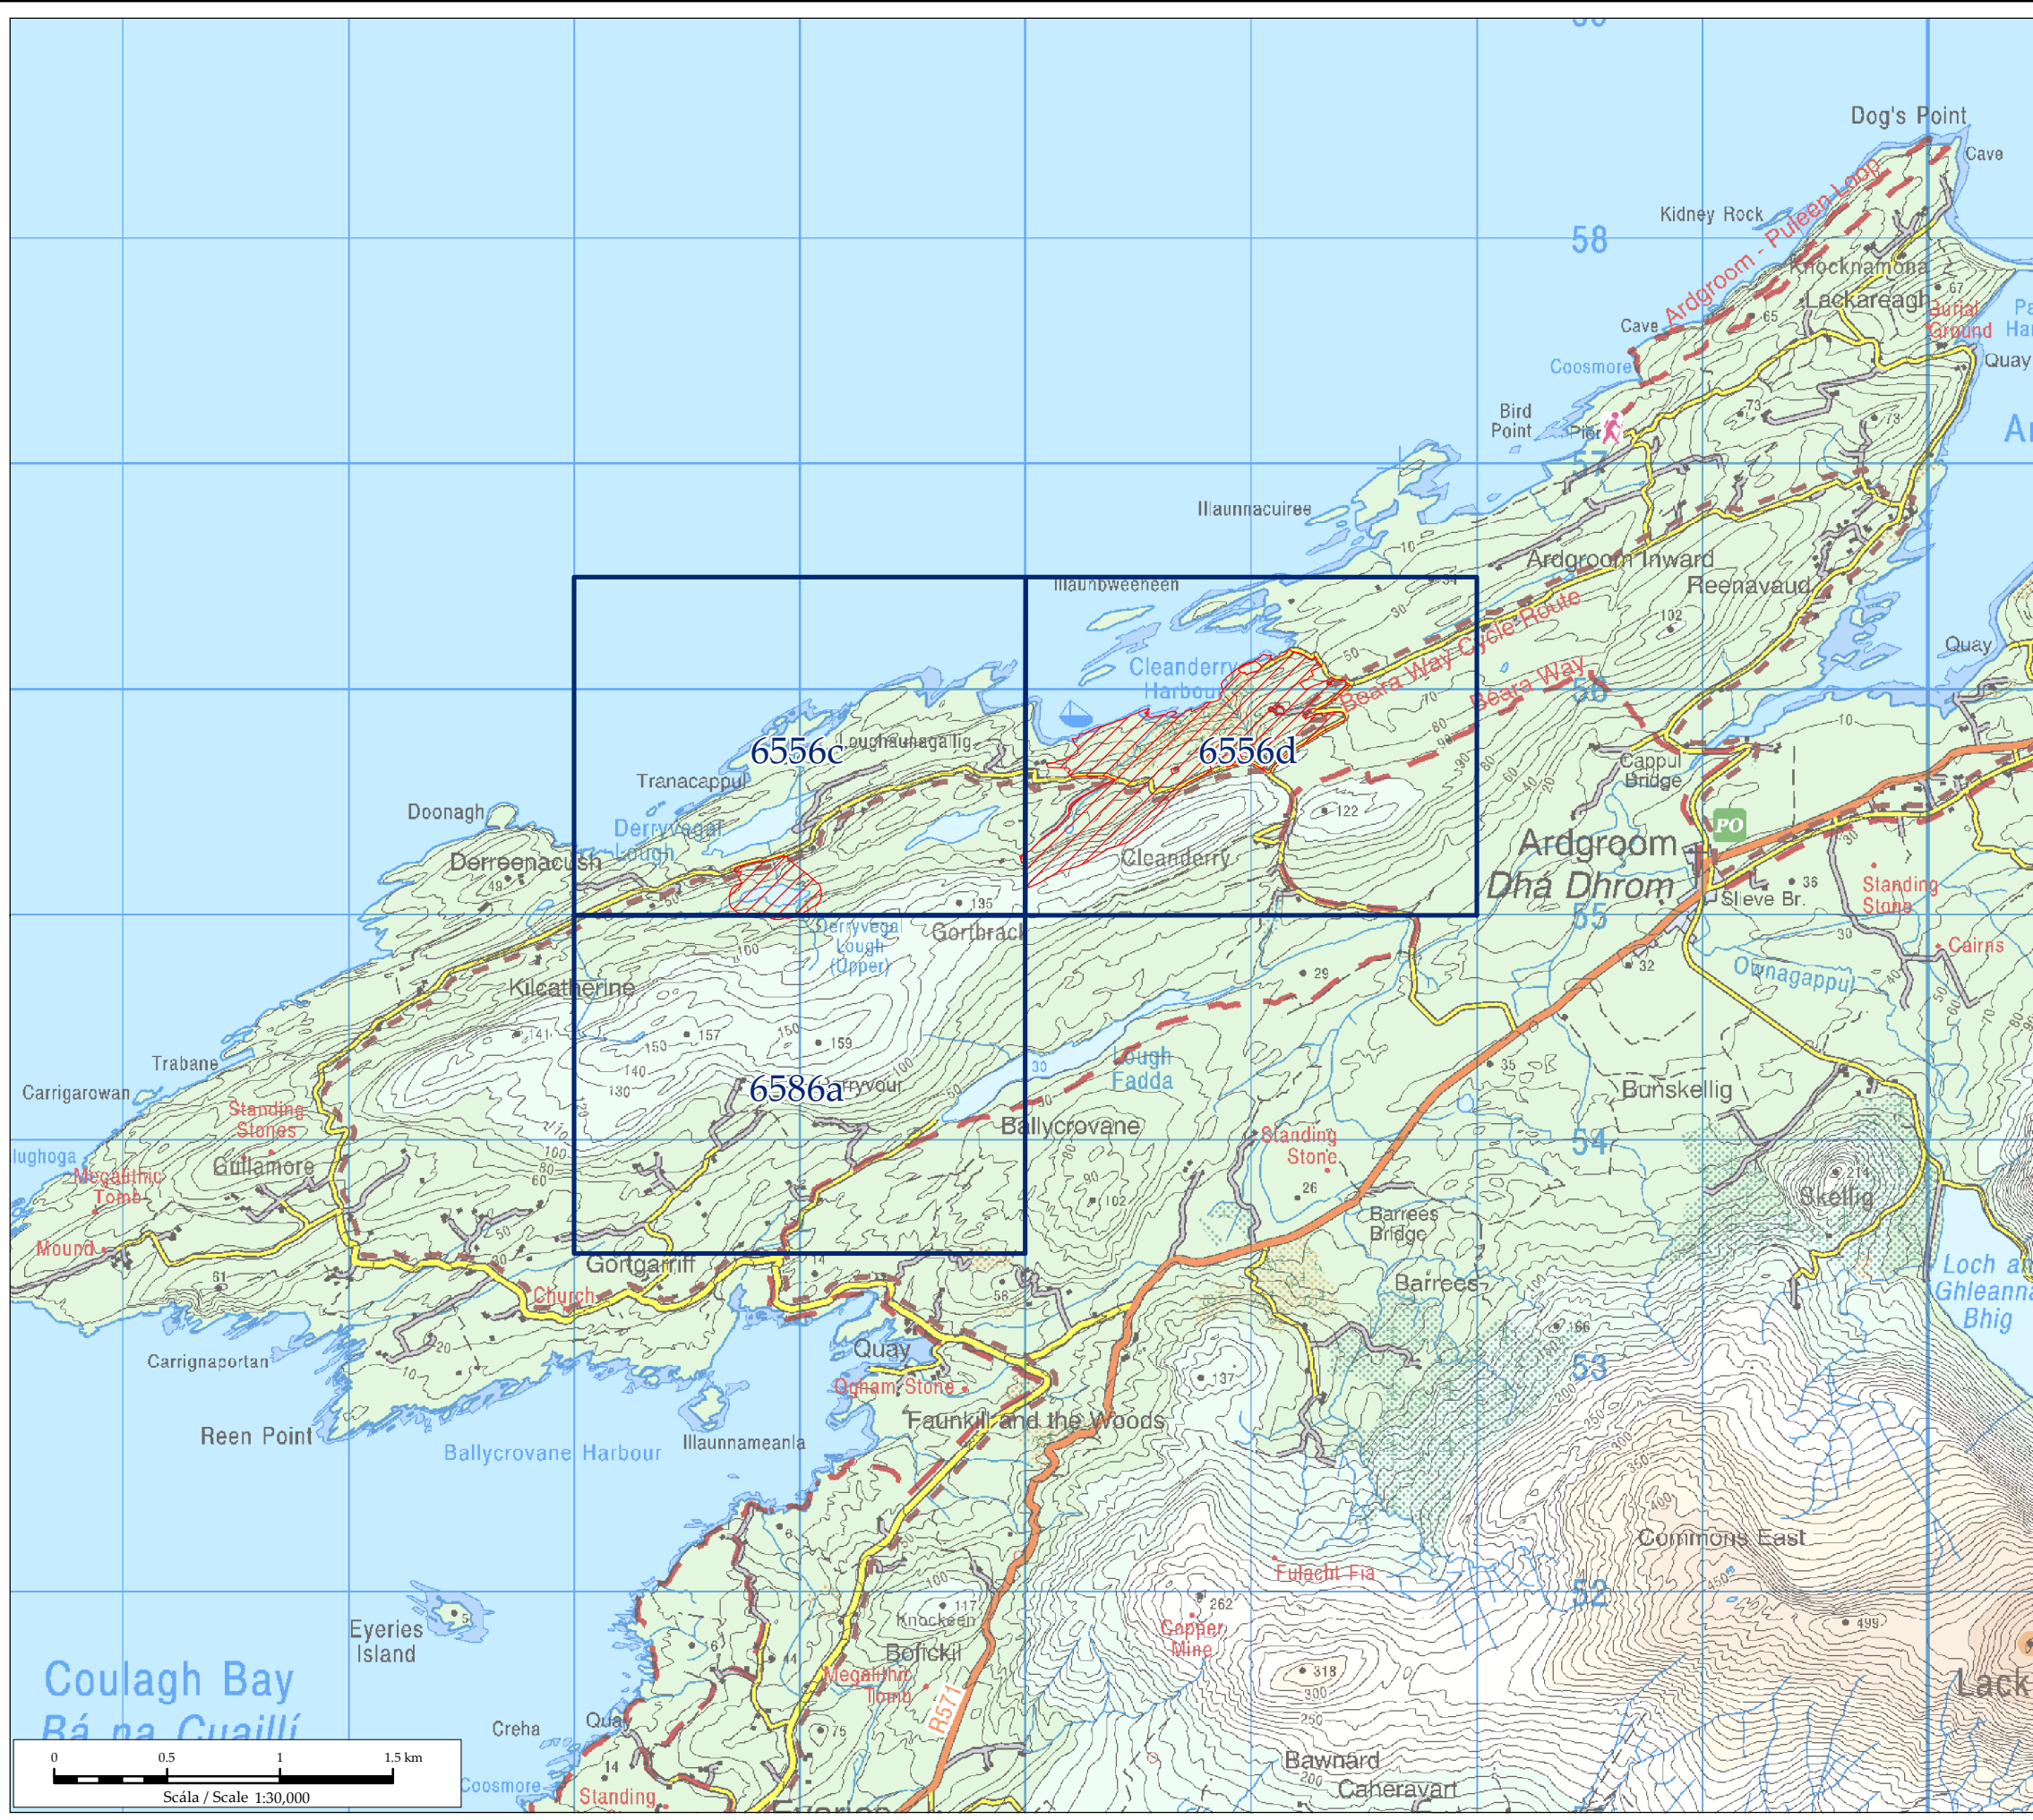

Sceideal 1 / Schedule 1

LIMISTÉAR FAOI CHAOMHNÚ SPEISIALTA SPECIAL AREA OF CONSERVATION

-  Limistéar faoi Chaomhnú Speisialta
Special Area of Conservation
-  Rialachán 4(1)(b) Innéacs Mapa Mionsonraithe
Regulation 4(1)(b) Detail Map Index

LCS Choill Chlaondaire
Cleanderry Wood SAC
001043
Achar / Area 60.61 ha

Co. Chorcaí
Co. Cork

Suirbhéireacht Ordnáis Éireann Ceadúnas Uimhir OSI-NMA-014 © OSI / Rialtas na hÉireann
Ordnance Survey Ireland Licence No OSI-NMA-014 © Ordnance Survey Ireland / Government of Ireland
Córas Comhordanáidí: Trasteilgean Mercator na hÉireann / Co-ordinate System: Irish Transverse Mercator

Leathanach 2 de 3 (Co. Chorcaí)
Page 2 of 3 (Co. Cork)

LIMISTÉAR FAOI CHAOMHNÚ SPEISIALTA
SPECIAL AREA OF CONSERVATION

Suirbhéireacht Ordanáis Éireann Ceadúnas Uimhir OSI-NMA-014 © OSI / Rialtas na hÉireann
Ordnance Survey Ireland Licence No. OSI-NMA-014 © Ordnance Survey Ireland / Government of Ireland
Córas Comhordanáidí: Trasteilgean Mercator na hÉireann / Co-ordinate System: Irish Transverse Mercator

Leathanach 3 de 3 (Co. Chorcaí)
Page 3 of 3 (Co. Cork)

LIMISTÉAR FAOI CHAOMHNÚ SPEISIALTA
SPECIAL AREA OF CONSERVATION

Suirbhéireacht Ordanáis Éireann Ceadúnas Uimhir OSI-NMA-014 © OSI / Rialtas na hÉireann
Ordnance Survey Ireland Licence No. OSI-NMA-014 © Ordnance Survey Ireland / Government of Ireland
Córas Comhordanáidí: Trasteilgean Mercator na hÉireann / Co-ordinate System: Irish Transverse Mercator