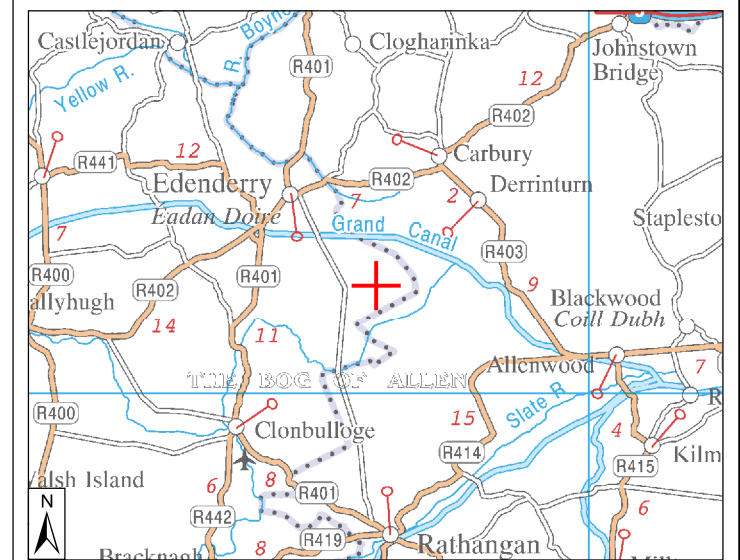

Co. Uíbh Fhailí
Co. Offaly

Suirbhéireacht Ordanáis Éireann Ceadúnas Uimhir EN 0059216 © OSi / Rialtas na hÉireann
Ordnance Survey Ireland Licence No. EN 0059216 © Ordnance Survey Ireland / Government of Ireland
Córas Comhordanáidí: Trasteilgeán Mercator na hÉireann / Co-ordinate System: Irish Transverse Mercator

Leagan / Version: 3.01

Arna chlón an / Printed on: 05/09/2016