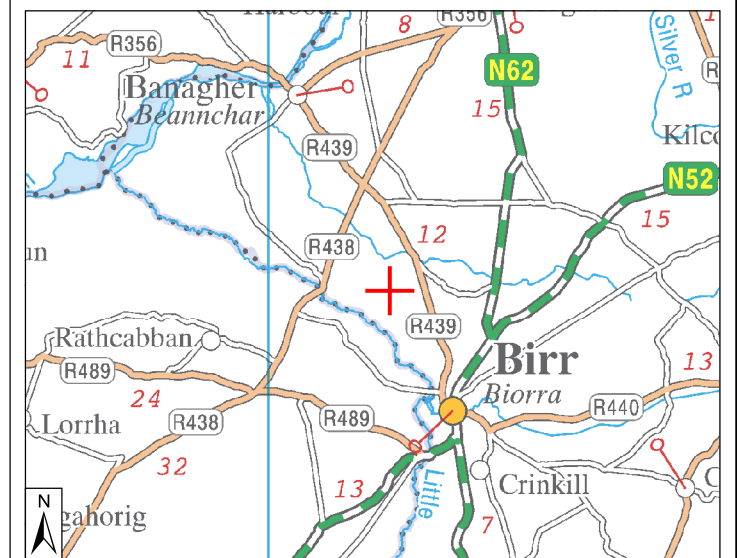

Co. Uíbh Fhailí
Co. Offaly

Suirbhéireacht Ordnáis Éireann Ceadúnas Uimhir EN 0059216 © OSí / Rialtas na hÉireann
Ordnance Survey Ireland Licence No. EN 0059216 © Ordnance Survey Ireland / Government of Ireland
Córas Comhordanáidí: Trasteilgean Mercator na hÉireann / Co-ordinate System: Irish Transverse Mercator

Leagan / Version: 3.01

Arna chlón an / Printed on: 16/03/2016