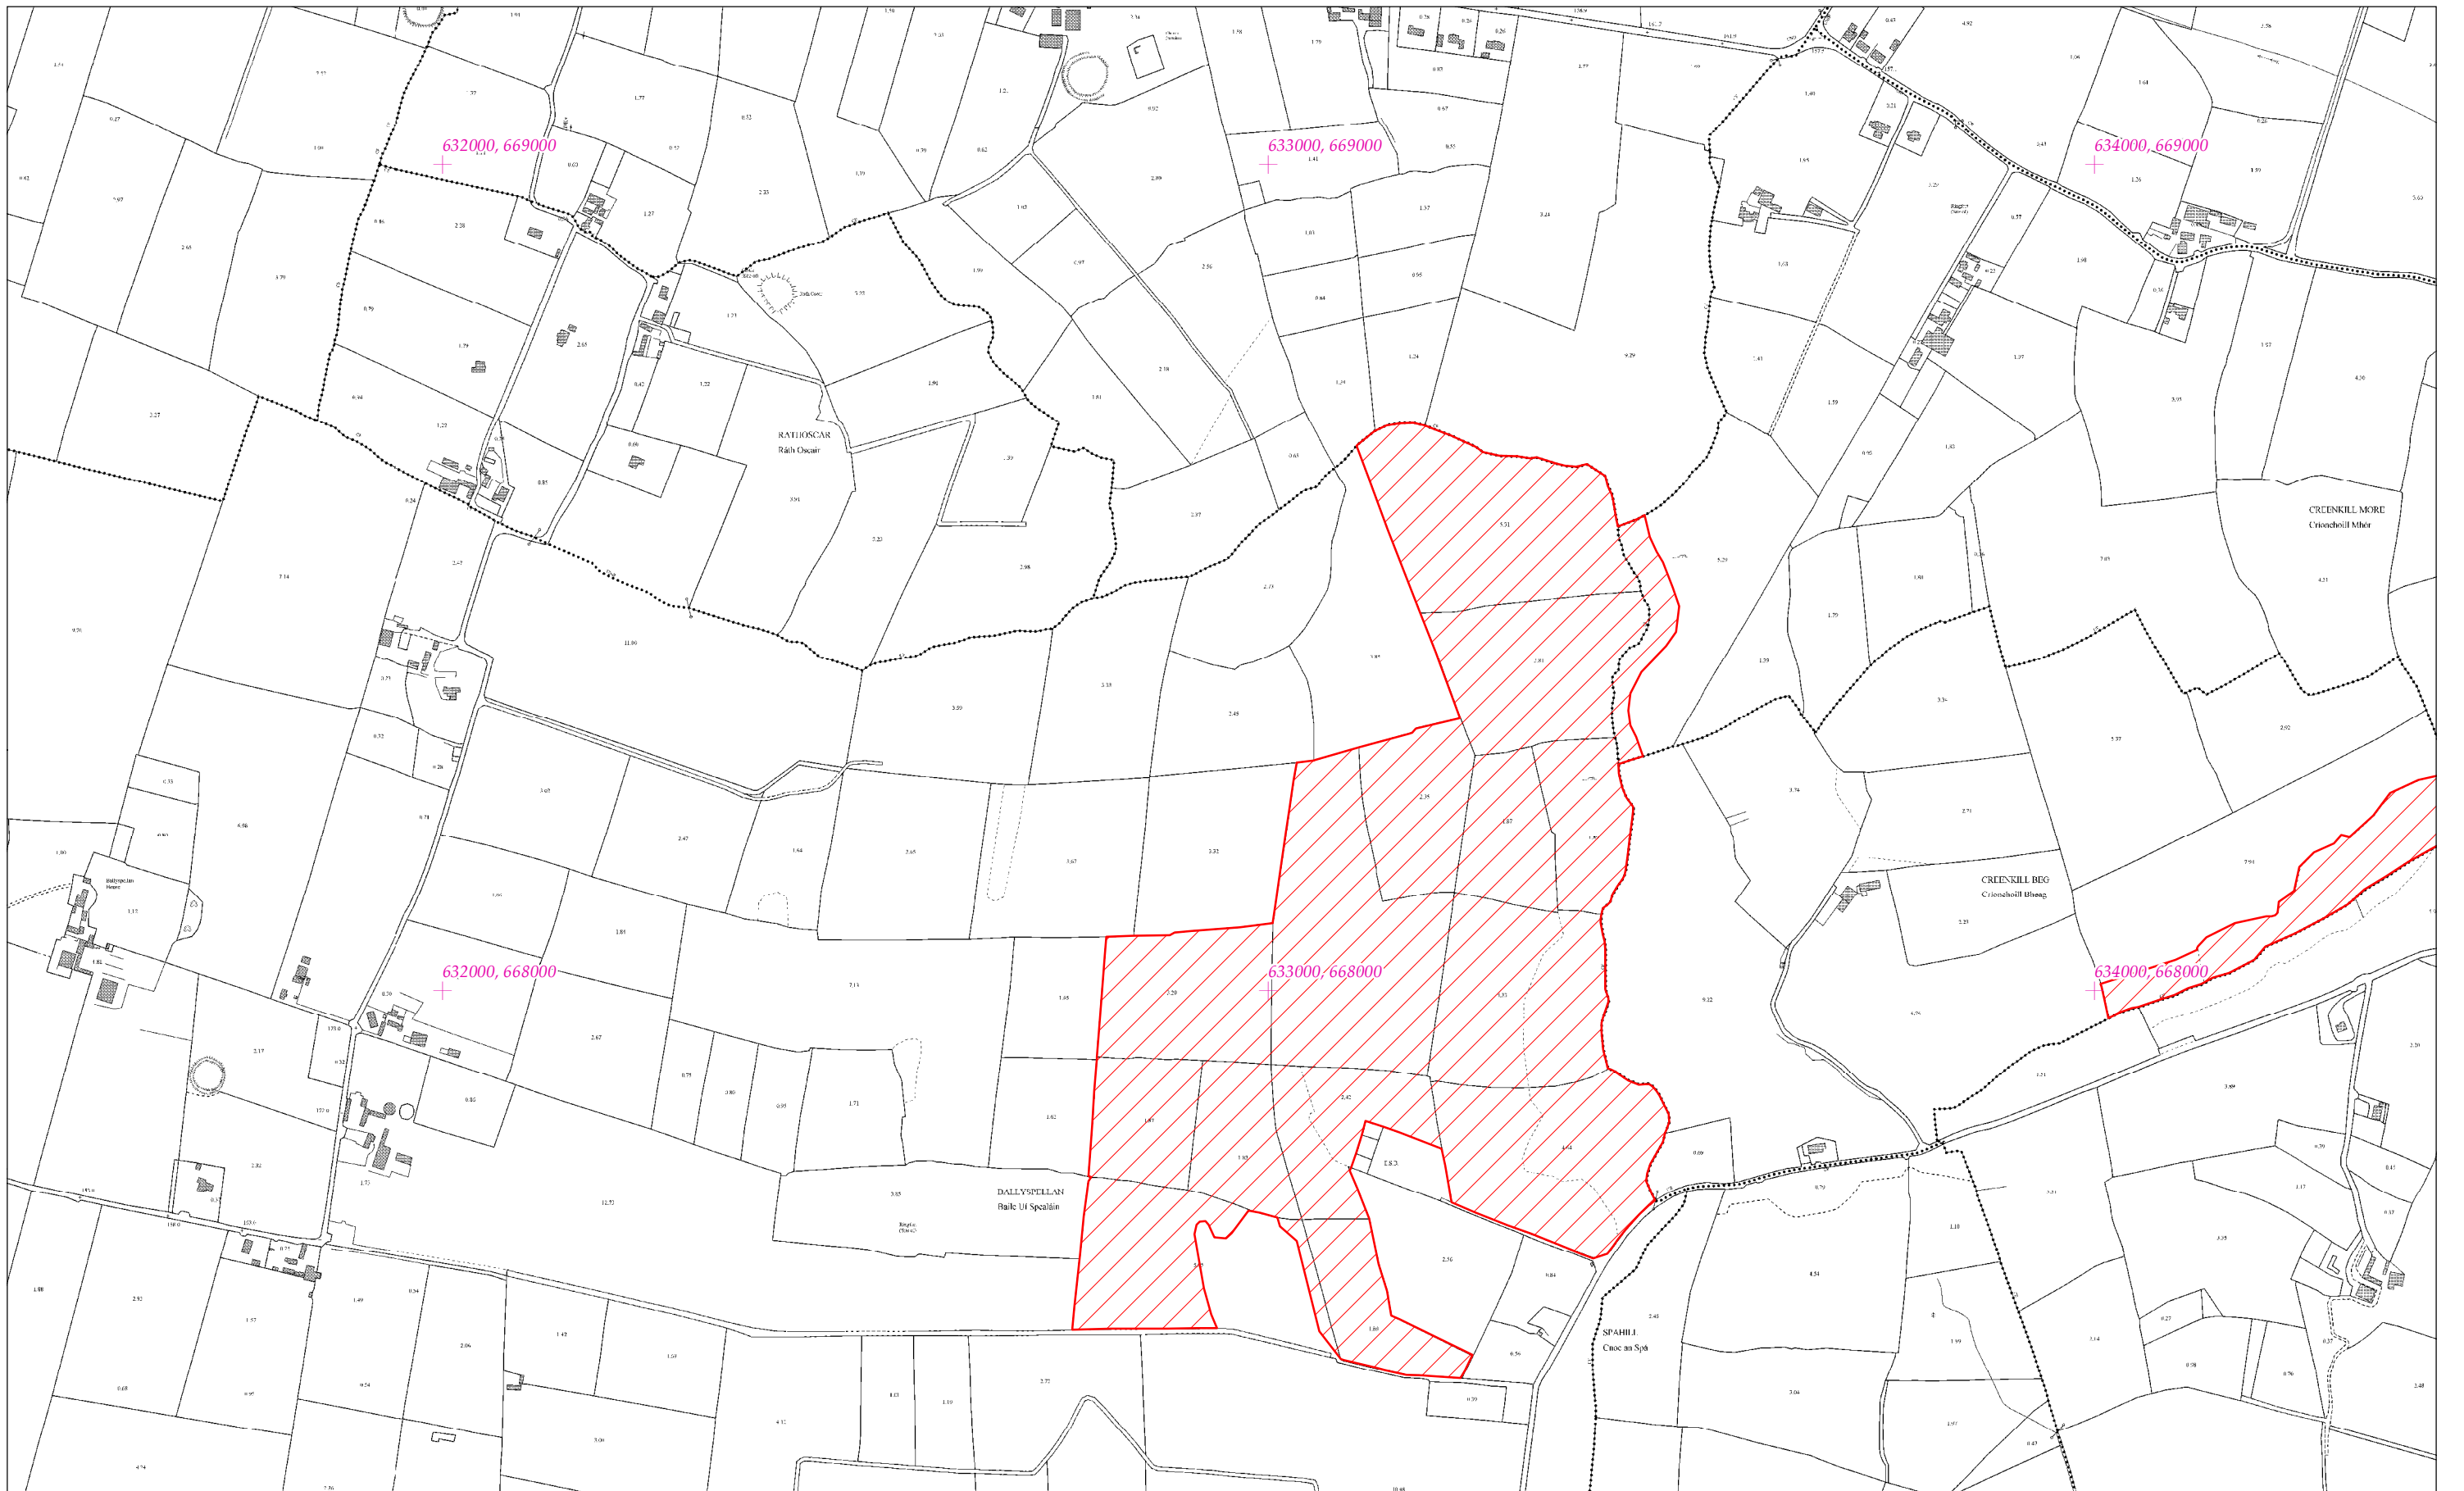

Rialachán 4(1)(b) / Regulation 4(1)(b)

Leathanach 1 de 4 (Co. Chill Chainnigh)
Page 1 of 4 (Co. Kilkenny)

LIMISTÉAR FAOI CHAOMHNÚ SPEISIALTA
SPECIAL AREA OF CONSERVATION

Suirbhéireacht Ordanáis Éireann Ceadúnas Uimhir OSI-NMA-014 © OSI / Rialtas na hÉireann
Ordnance Survey Ireland Licence No. OSI-NMA-014 © Ordnance Survey Ireland / Government of Ireland
Córas Comhordanáidí: Trasteilgean Mercator na hÉireann / Co-ordinate System: Irish Transverse Mercator

LCS Chnoc an Spá agus na Cloiche Mantaí
Spahill and Clomantagh Hill SAC

1:5000 O.S. TILE 4522a 1 of 4

Scála / Scale 1:7,500

SITE CODE
000849

Leagan / Version: 3.01

Arna chló an / Printed on: 30/03/2020