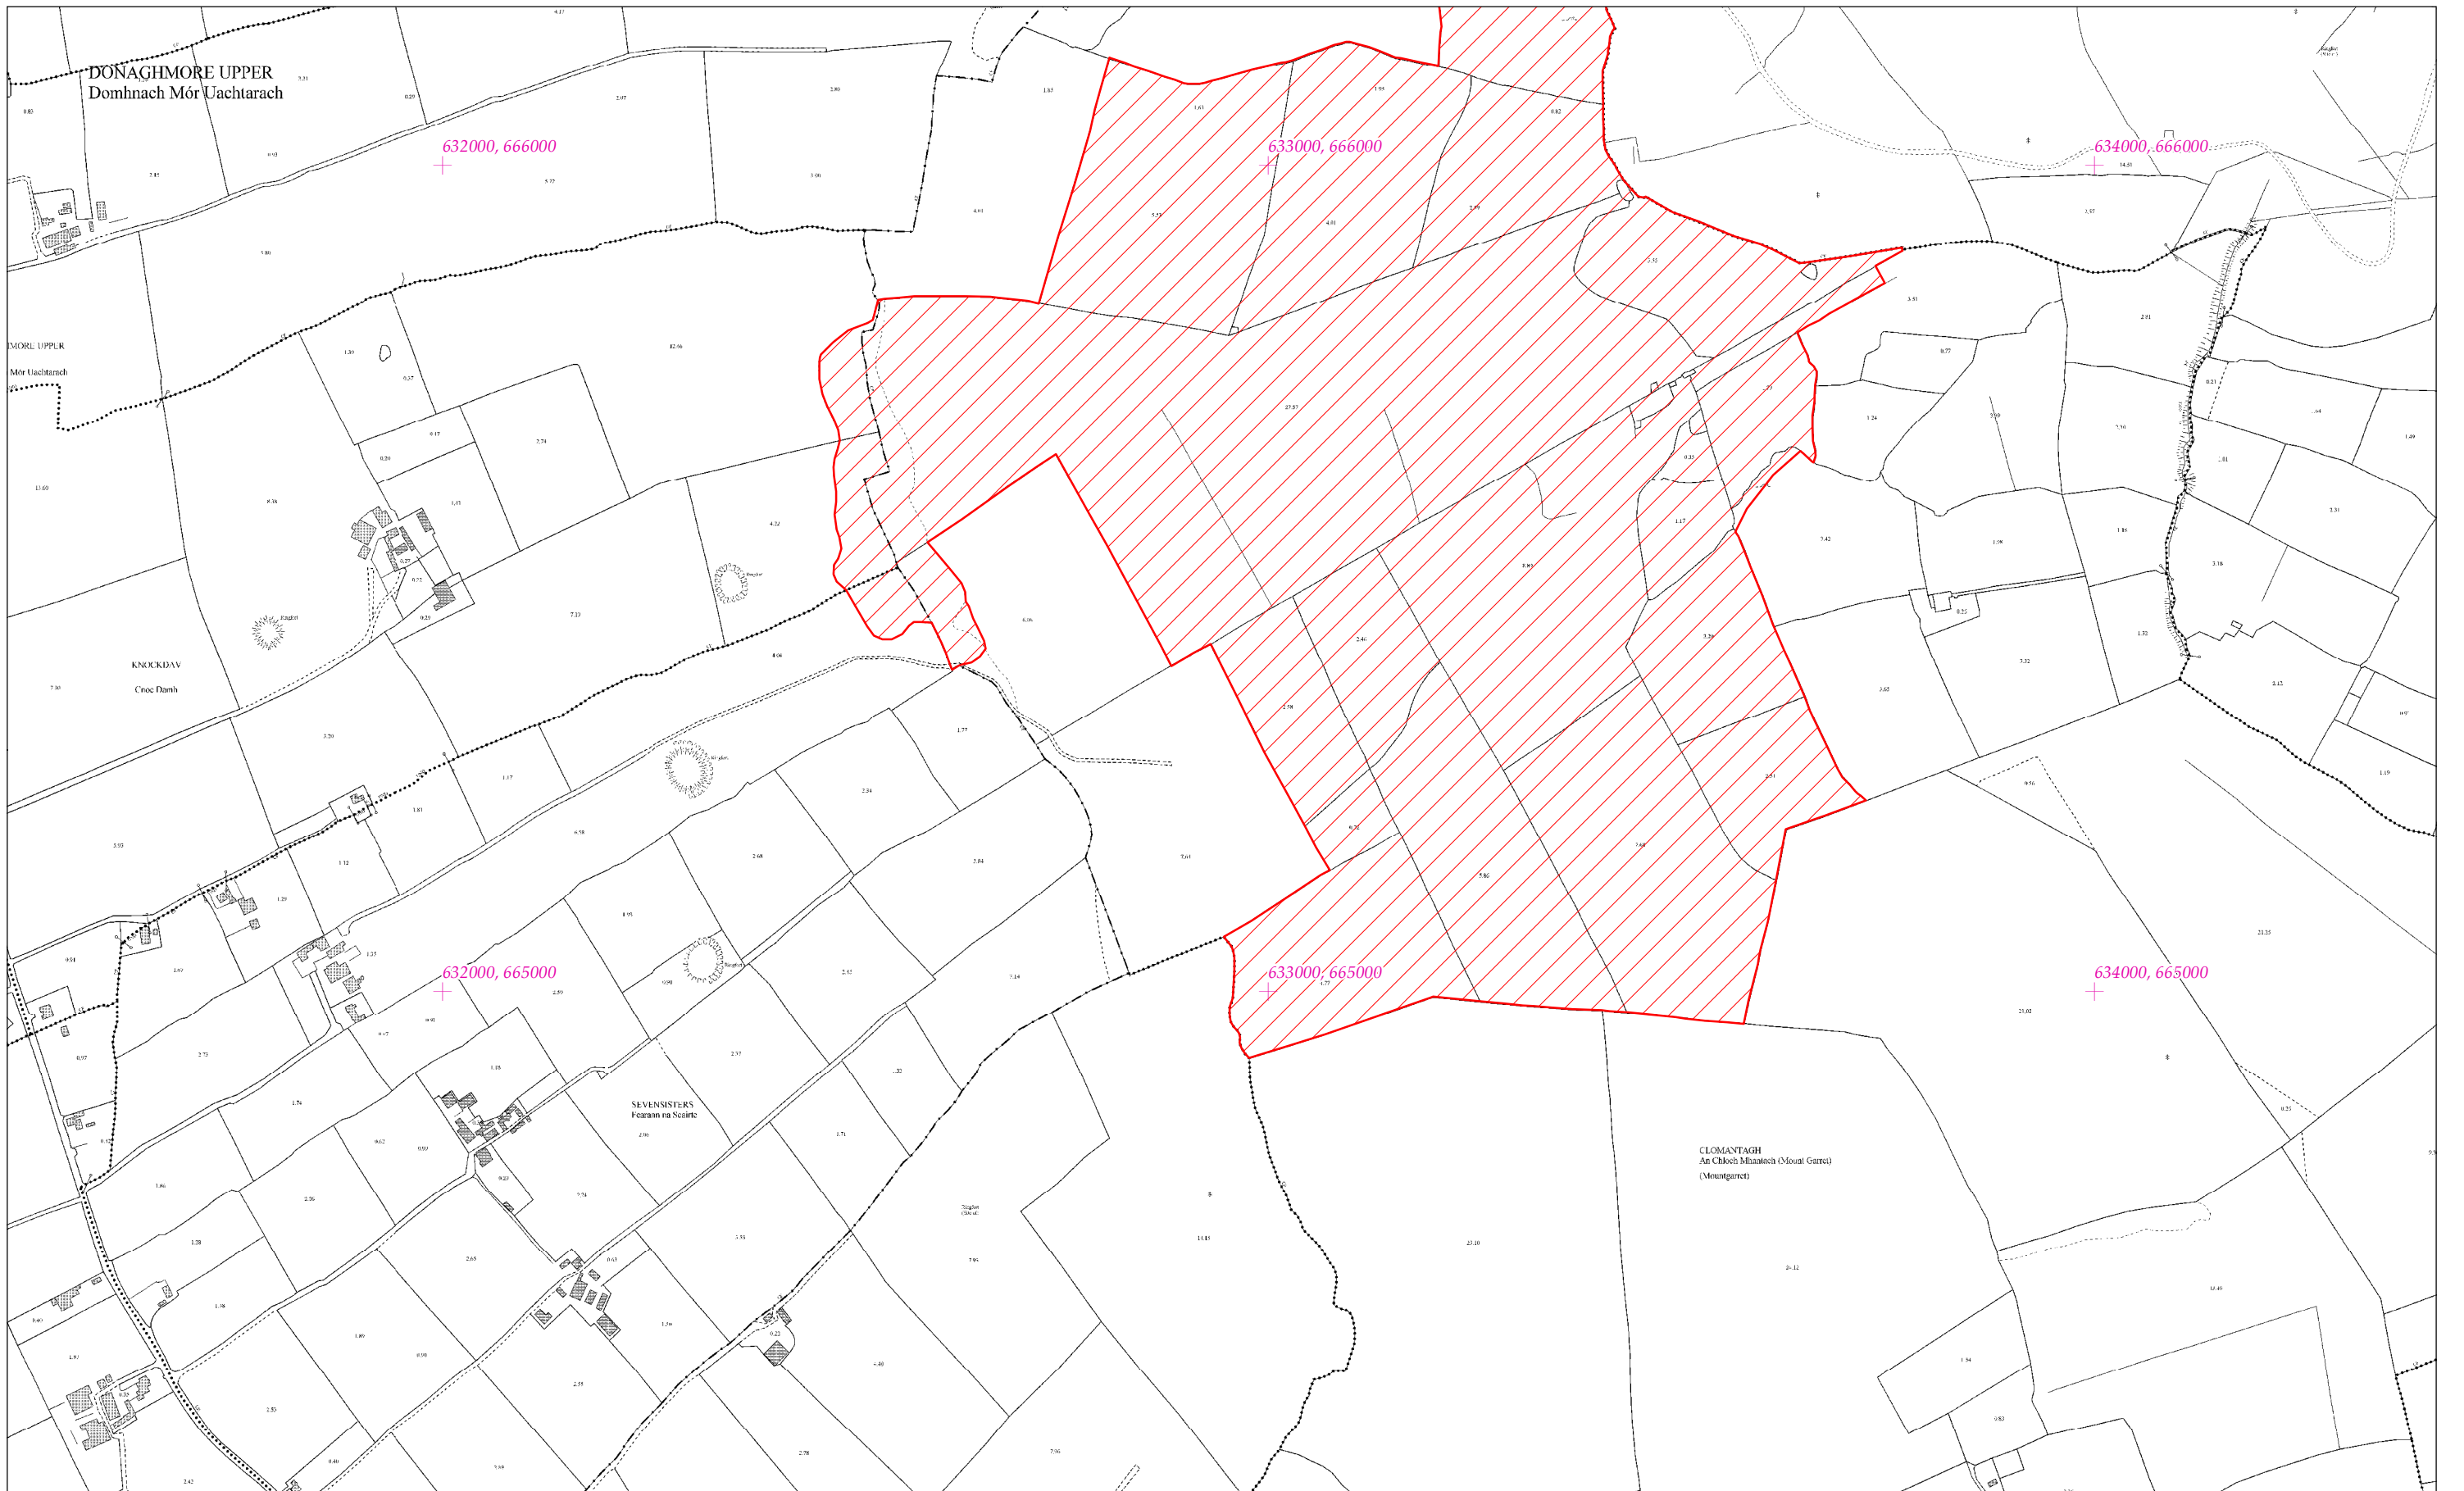

LCS Chnoc an Spá agus na Cloiche Mantaí
Spahill and Clomantagh Hill SAC

1:5000 O.S. TILE 4522c 3 of 4

Scála / Scale 1:7,500

SITE CODE
000849

Leagan / Version: 3.01

Arna chló an / Printed on: 30/03/2020

Rialachán 4(1)(b) / Regulation 4(1)(b)