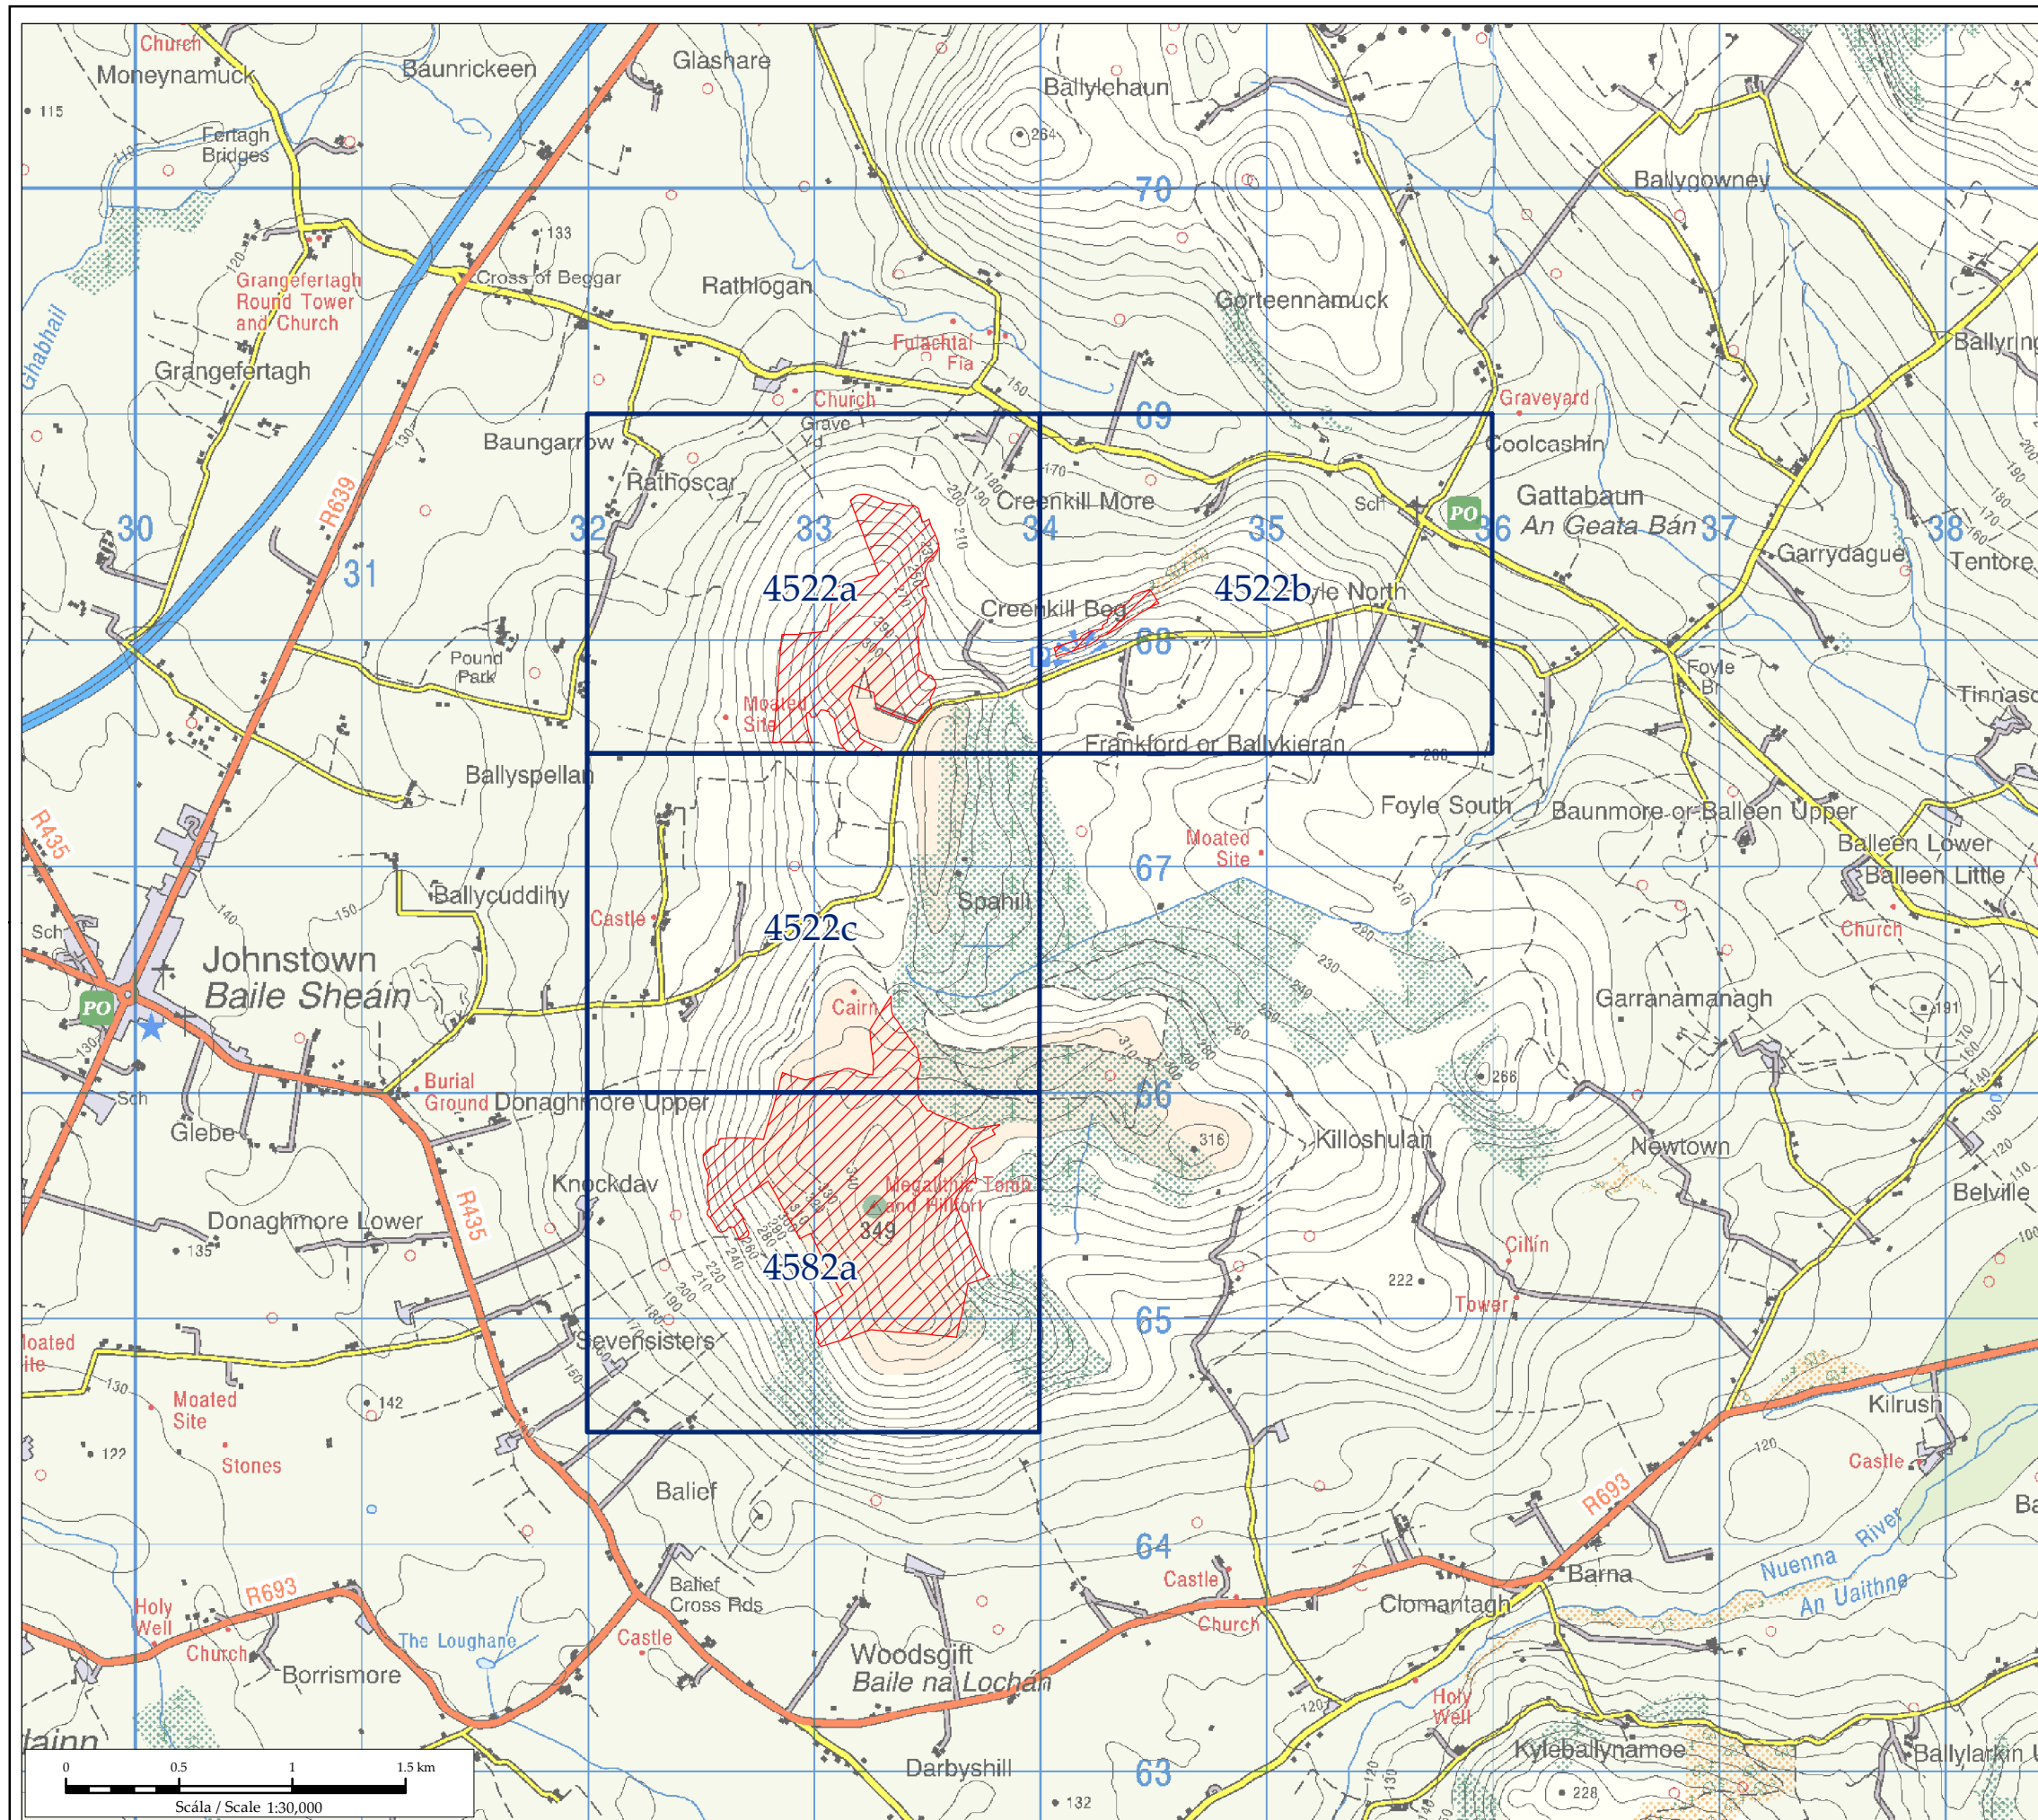

Sceideal 1 / Schedule 1

LIMISTÉAR FAOI CHAOMHNÚ SPEISIALTA SPECIAL AREA OF CONSERVATION

- Limistéar faoi Chaomhnú Speisialta
  Special Area of Conservation
- Rialachán 4(1)(b) Innéacs Mapa Mionsonraithe
  Regulation 4(1)(b) Detail Map Index

LCS Chnoc an Spá agus na Cloiche Mantaí Spahill and Clomantagh Hill SAC

000849

Achar / Area 146.86 ha

Co. Chill Chainnigh
Co. Kilkenny

Suirbhéireacht Ordnáis Éireann Ceadúnas Uimhir OSI-NMA-014 © OSI / Rialtas na hÉireann
Ordnance Survey Ireland Licence No OSI-NMA-014 © Ordnance Survey Ireland / Government of Ireland
Córas Comhordanáidí: Trasteilgean Mercator na hÉireann / Co-ordinate System: Irish Transverse Mercator

Leagan / Version: 3.01

Arna chlón an / Printed on: 30/03/2020