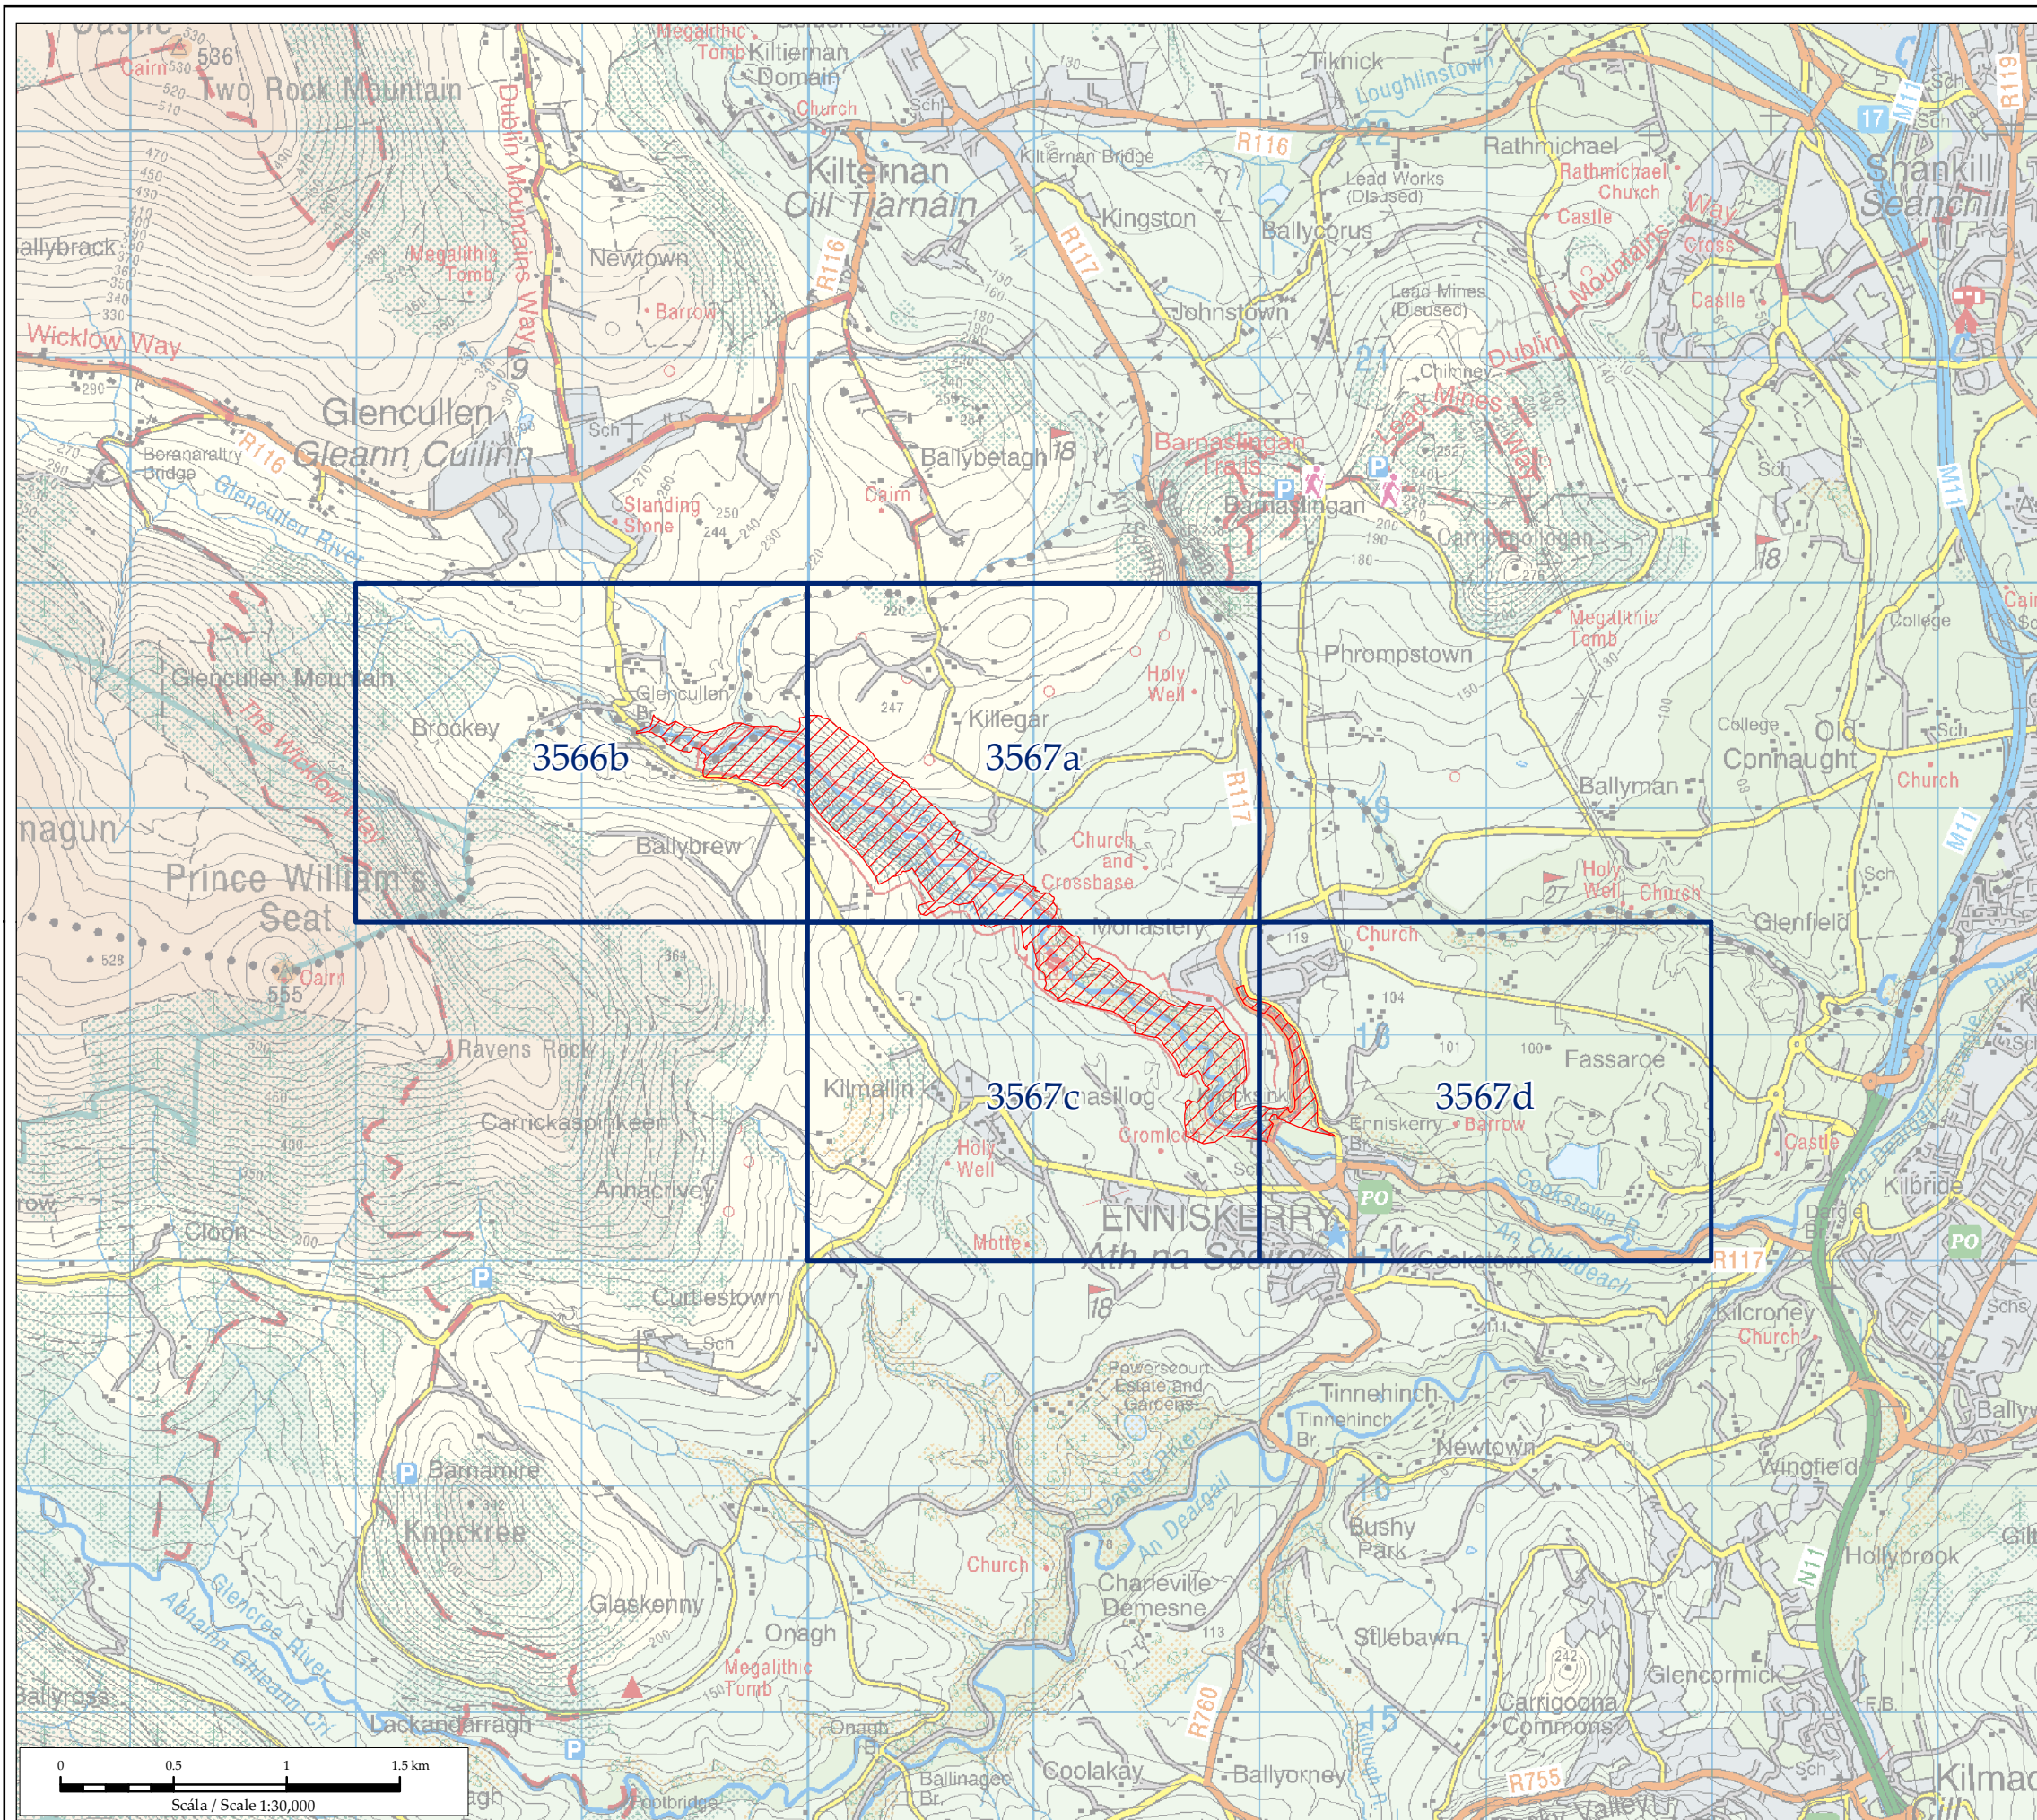

Sceideal 1 / Schedule 1

LIMISTÉAR FAOI CHAOMHNÚ SPEISIALTA SPECIAL AREA OF CONSERVATION

- Limistéar faoi Chaomhnú Speisialta
  Special Area of Conservation
- Rialachán 4(1)(b) Innéacs Mapa Mionsonraithe
  Regulation 4(1)(b) Detail Map Index

LCS Choill Chnoc Sinche
Knocksink Wood SAC
000725

Achar / Area 87.89 ha

Co. Bhaile Átha Cliath agus Co. Chill Mhantáin
Co. Dublin and Co. Wicklow

Suirbhéireacht Ordnáis Éireann Ceadúnas Uimhir EN 0059216 © OSí / Rialtas na hÉireann
Ordnance Survey Ireland Licence No. EN 0059216 © Ordnance Survey Ireland / Government of Ireland
Córas Comhordanáidí: Trasteilgeán Mercator na hÉireann / Co-ordinate System: Irish Transverse Mercator

Leagan / Version: 3.01

Arna chlón an / Printed on: 22/01/2019