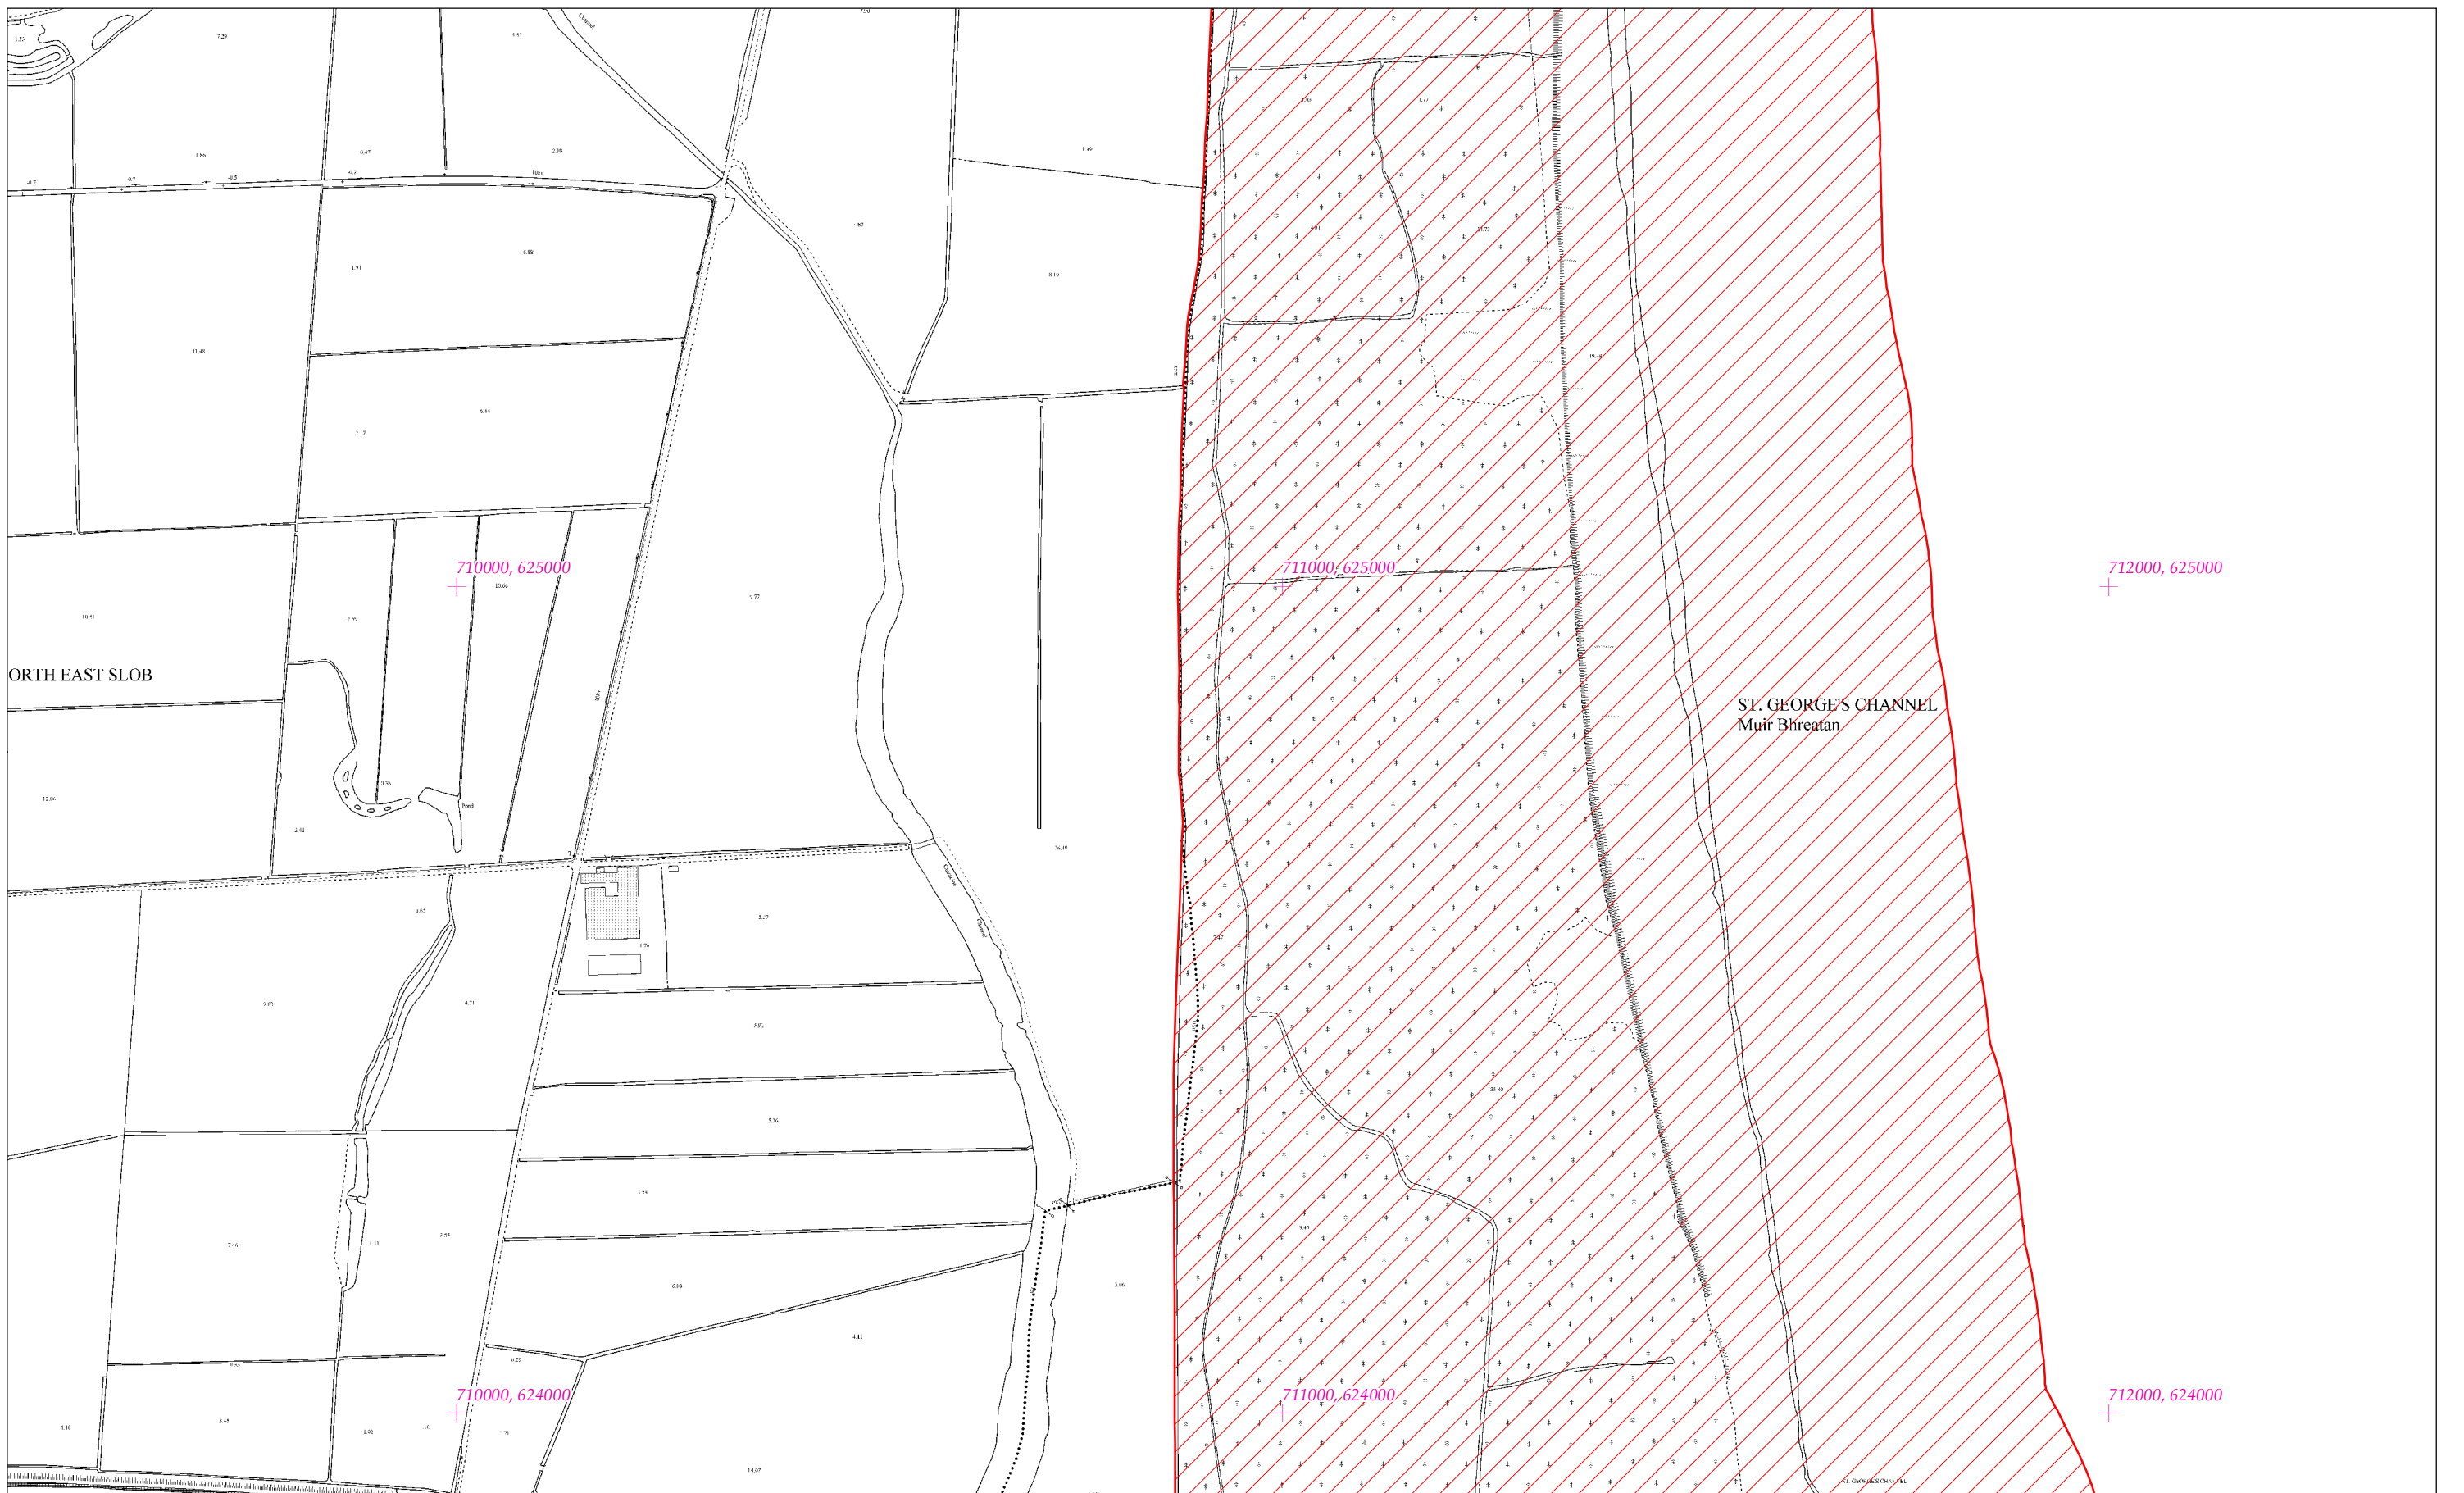

LCS Anaclann Dúlra Rinn Rámhann  
Raven Point Nature Reserve SAC

1:5000 O.S. TILE 5391b 2 of 8

Scála / Scale 1:7,500

SITE CODE  
000710

Leagan / Version: 3.02

Arna chló an / Printed on: 07/08/2018

Rialachán 4(1)(b) / Regulation 4(1)(b)