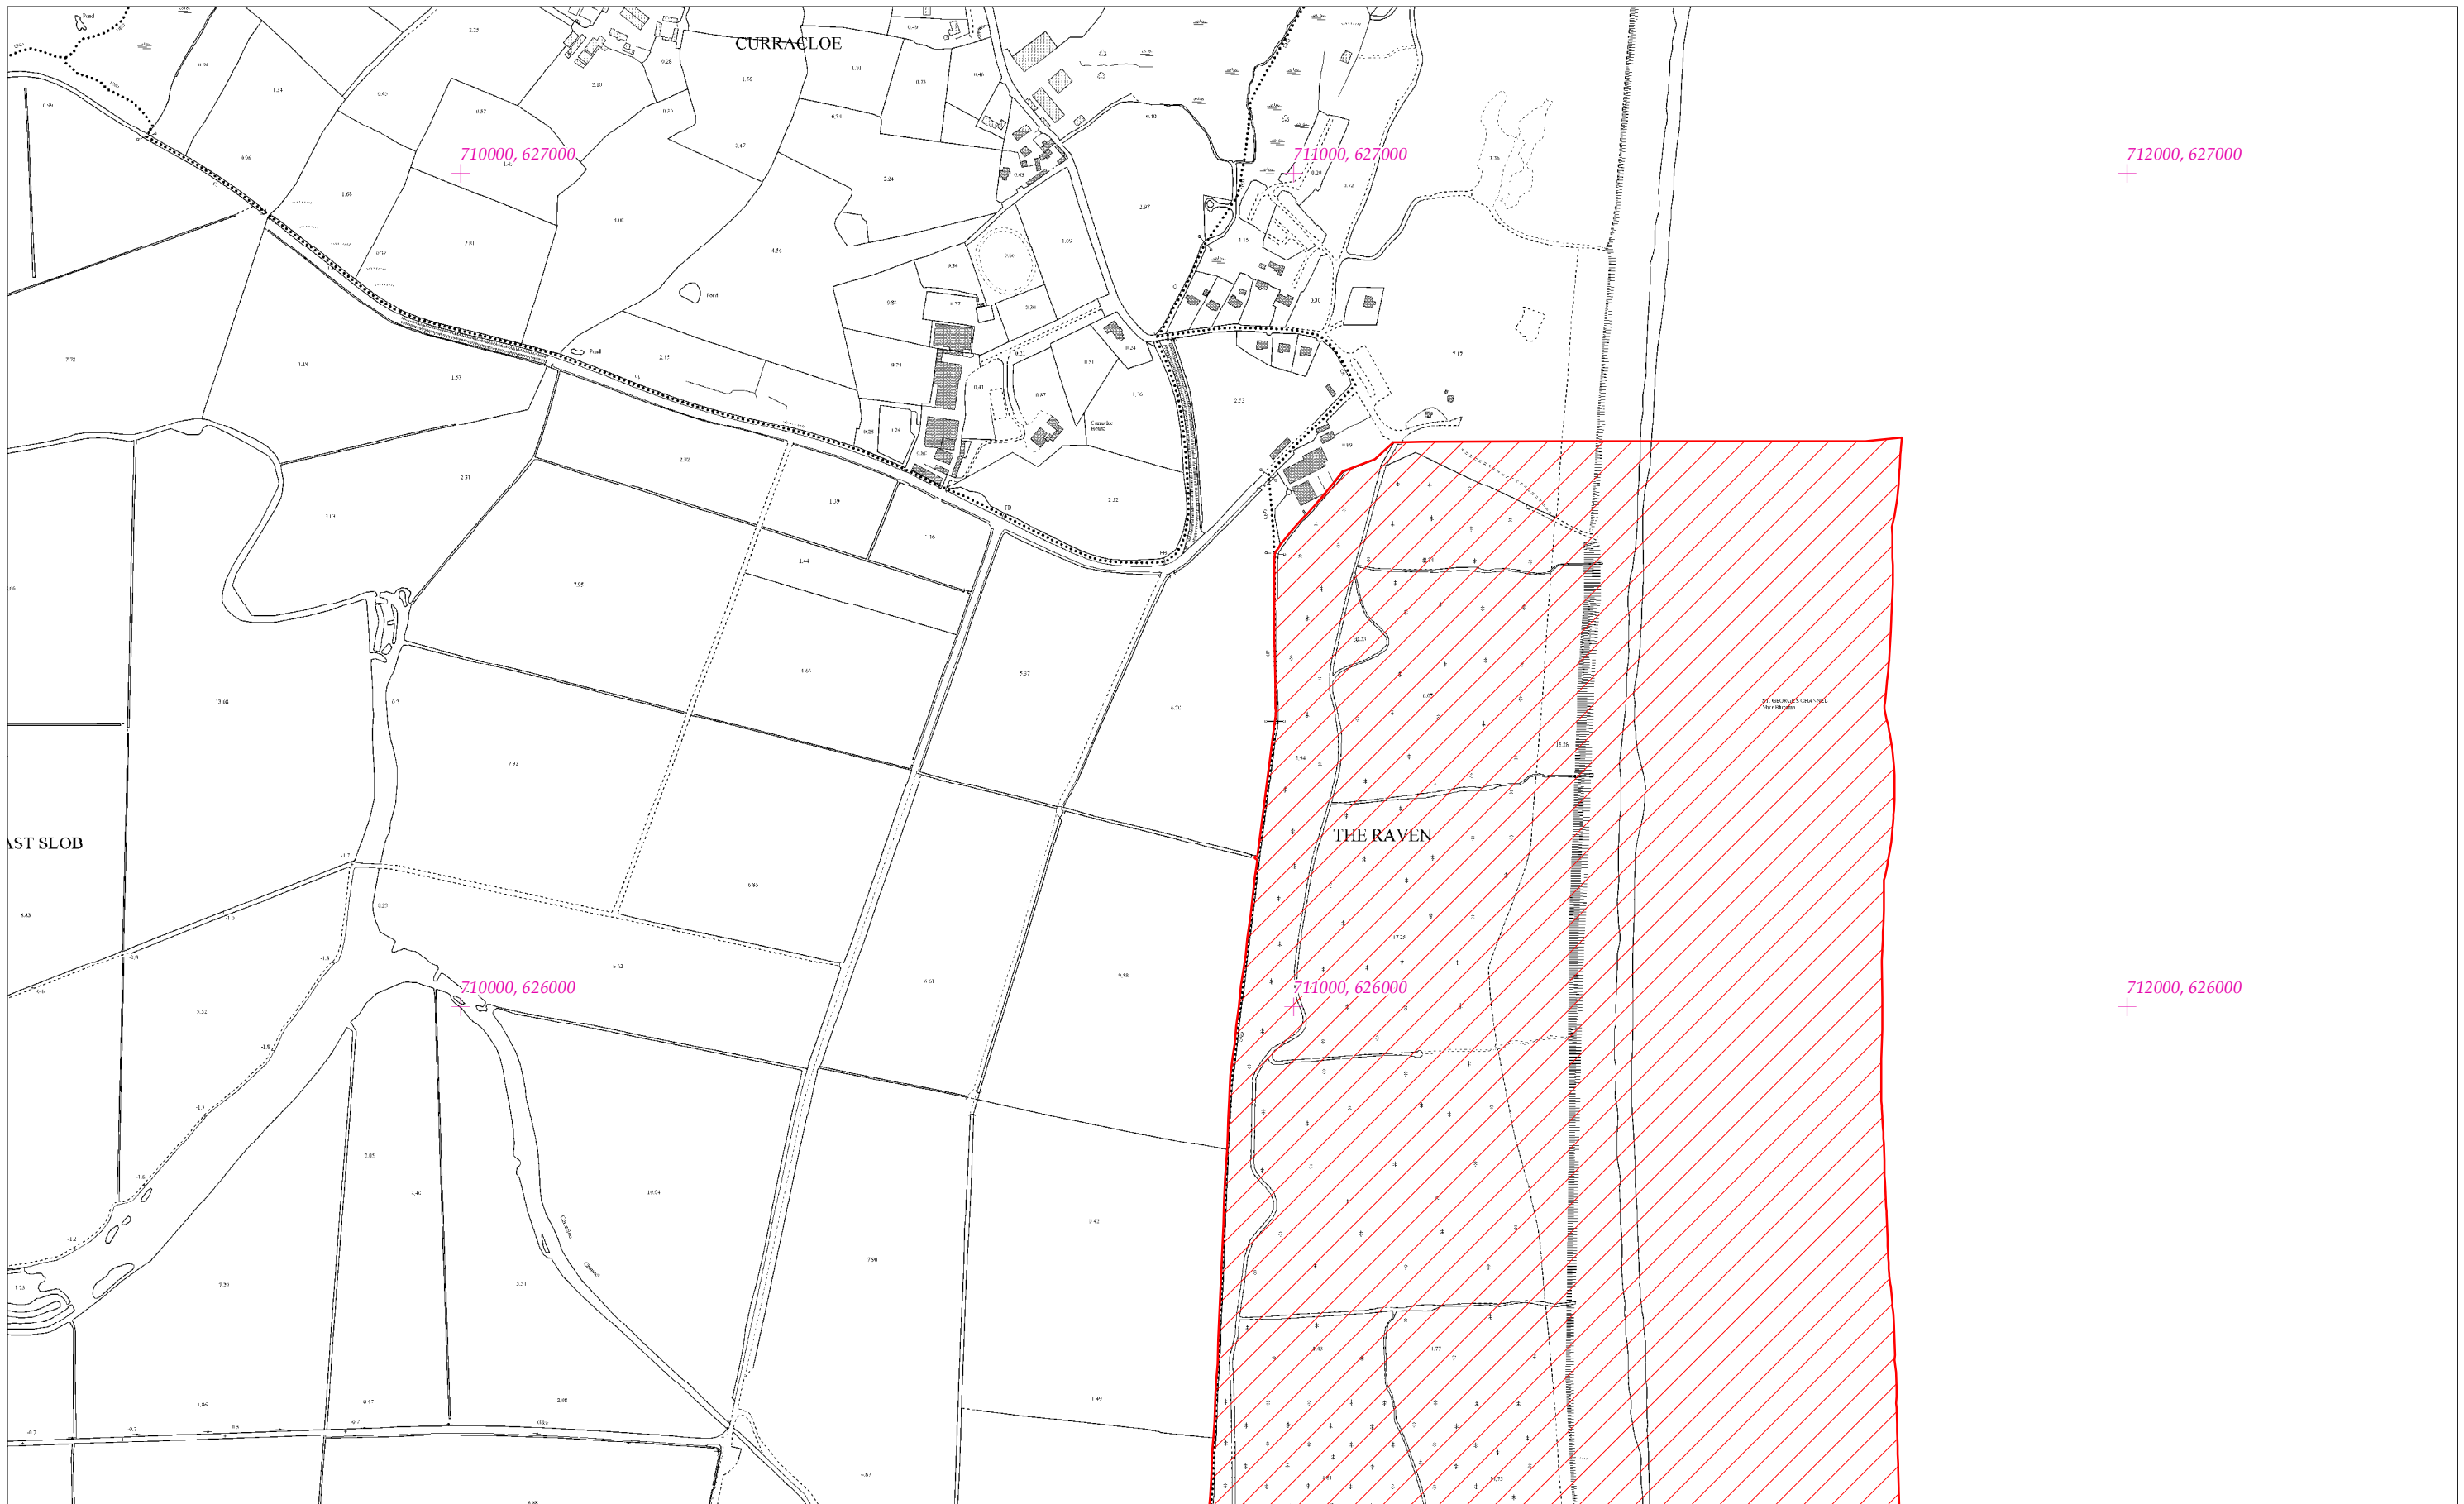

LCS Anaclann Dúlra Rinn Rámhann  
Raven Point Nature Reserve SAC  
1:5000 O.S. TILE 5391Ac 1 of 8

Scála / Scale 1:7,500

SITE CODE  
000710

Leagan / Version: 3.02

Arna chló an / Printed on: 07/08/2018

Rialachán 4(1)(b) / Regulation 4(1)(b)