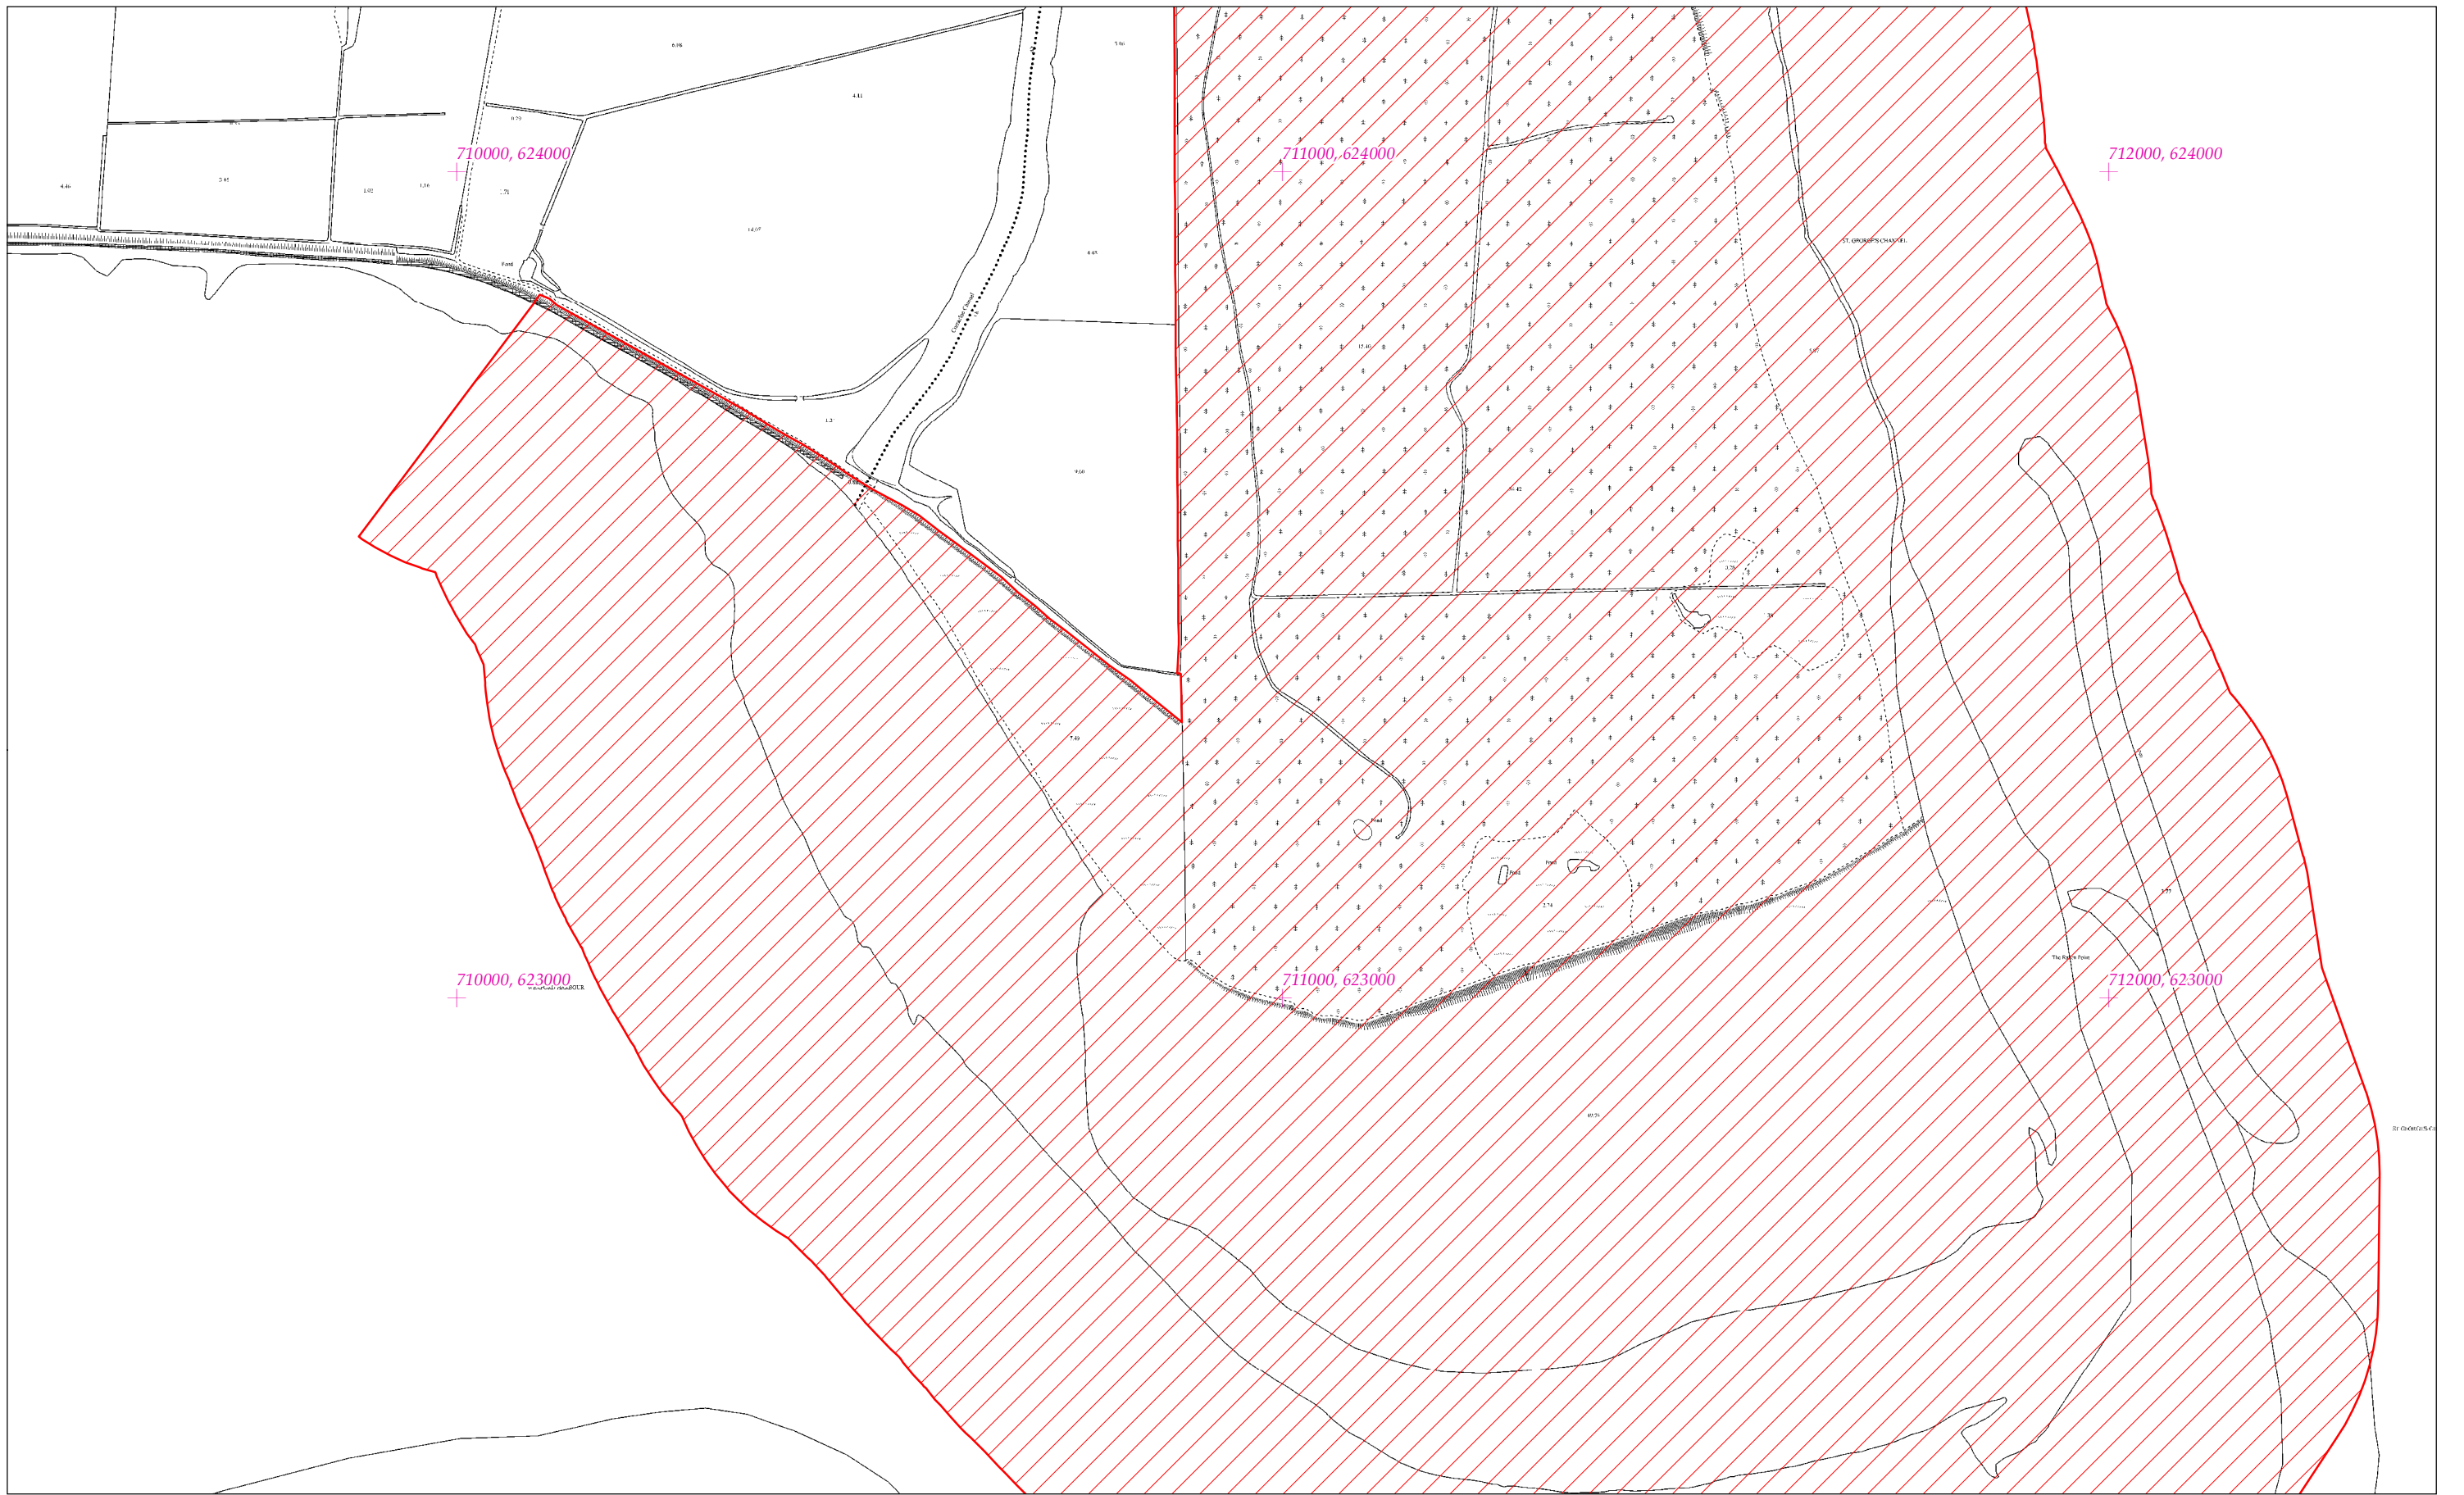

LCS Anaclann Dúlra Rinn Rámhann  
Raven Point Nature Reserve SAC

1:5000 O.S. TILE 5452a 4 of 8

Scála / Scale 1:7,500

SITE CODE  
000710

Leagan / Version: 3.02

Arna chló an / Printed on: 07/08/2018

Rialachán 4(1)(b) / Regulation 4(1)(b)