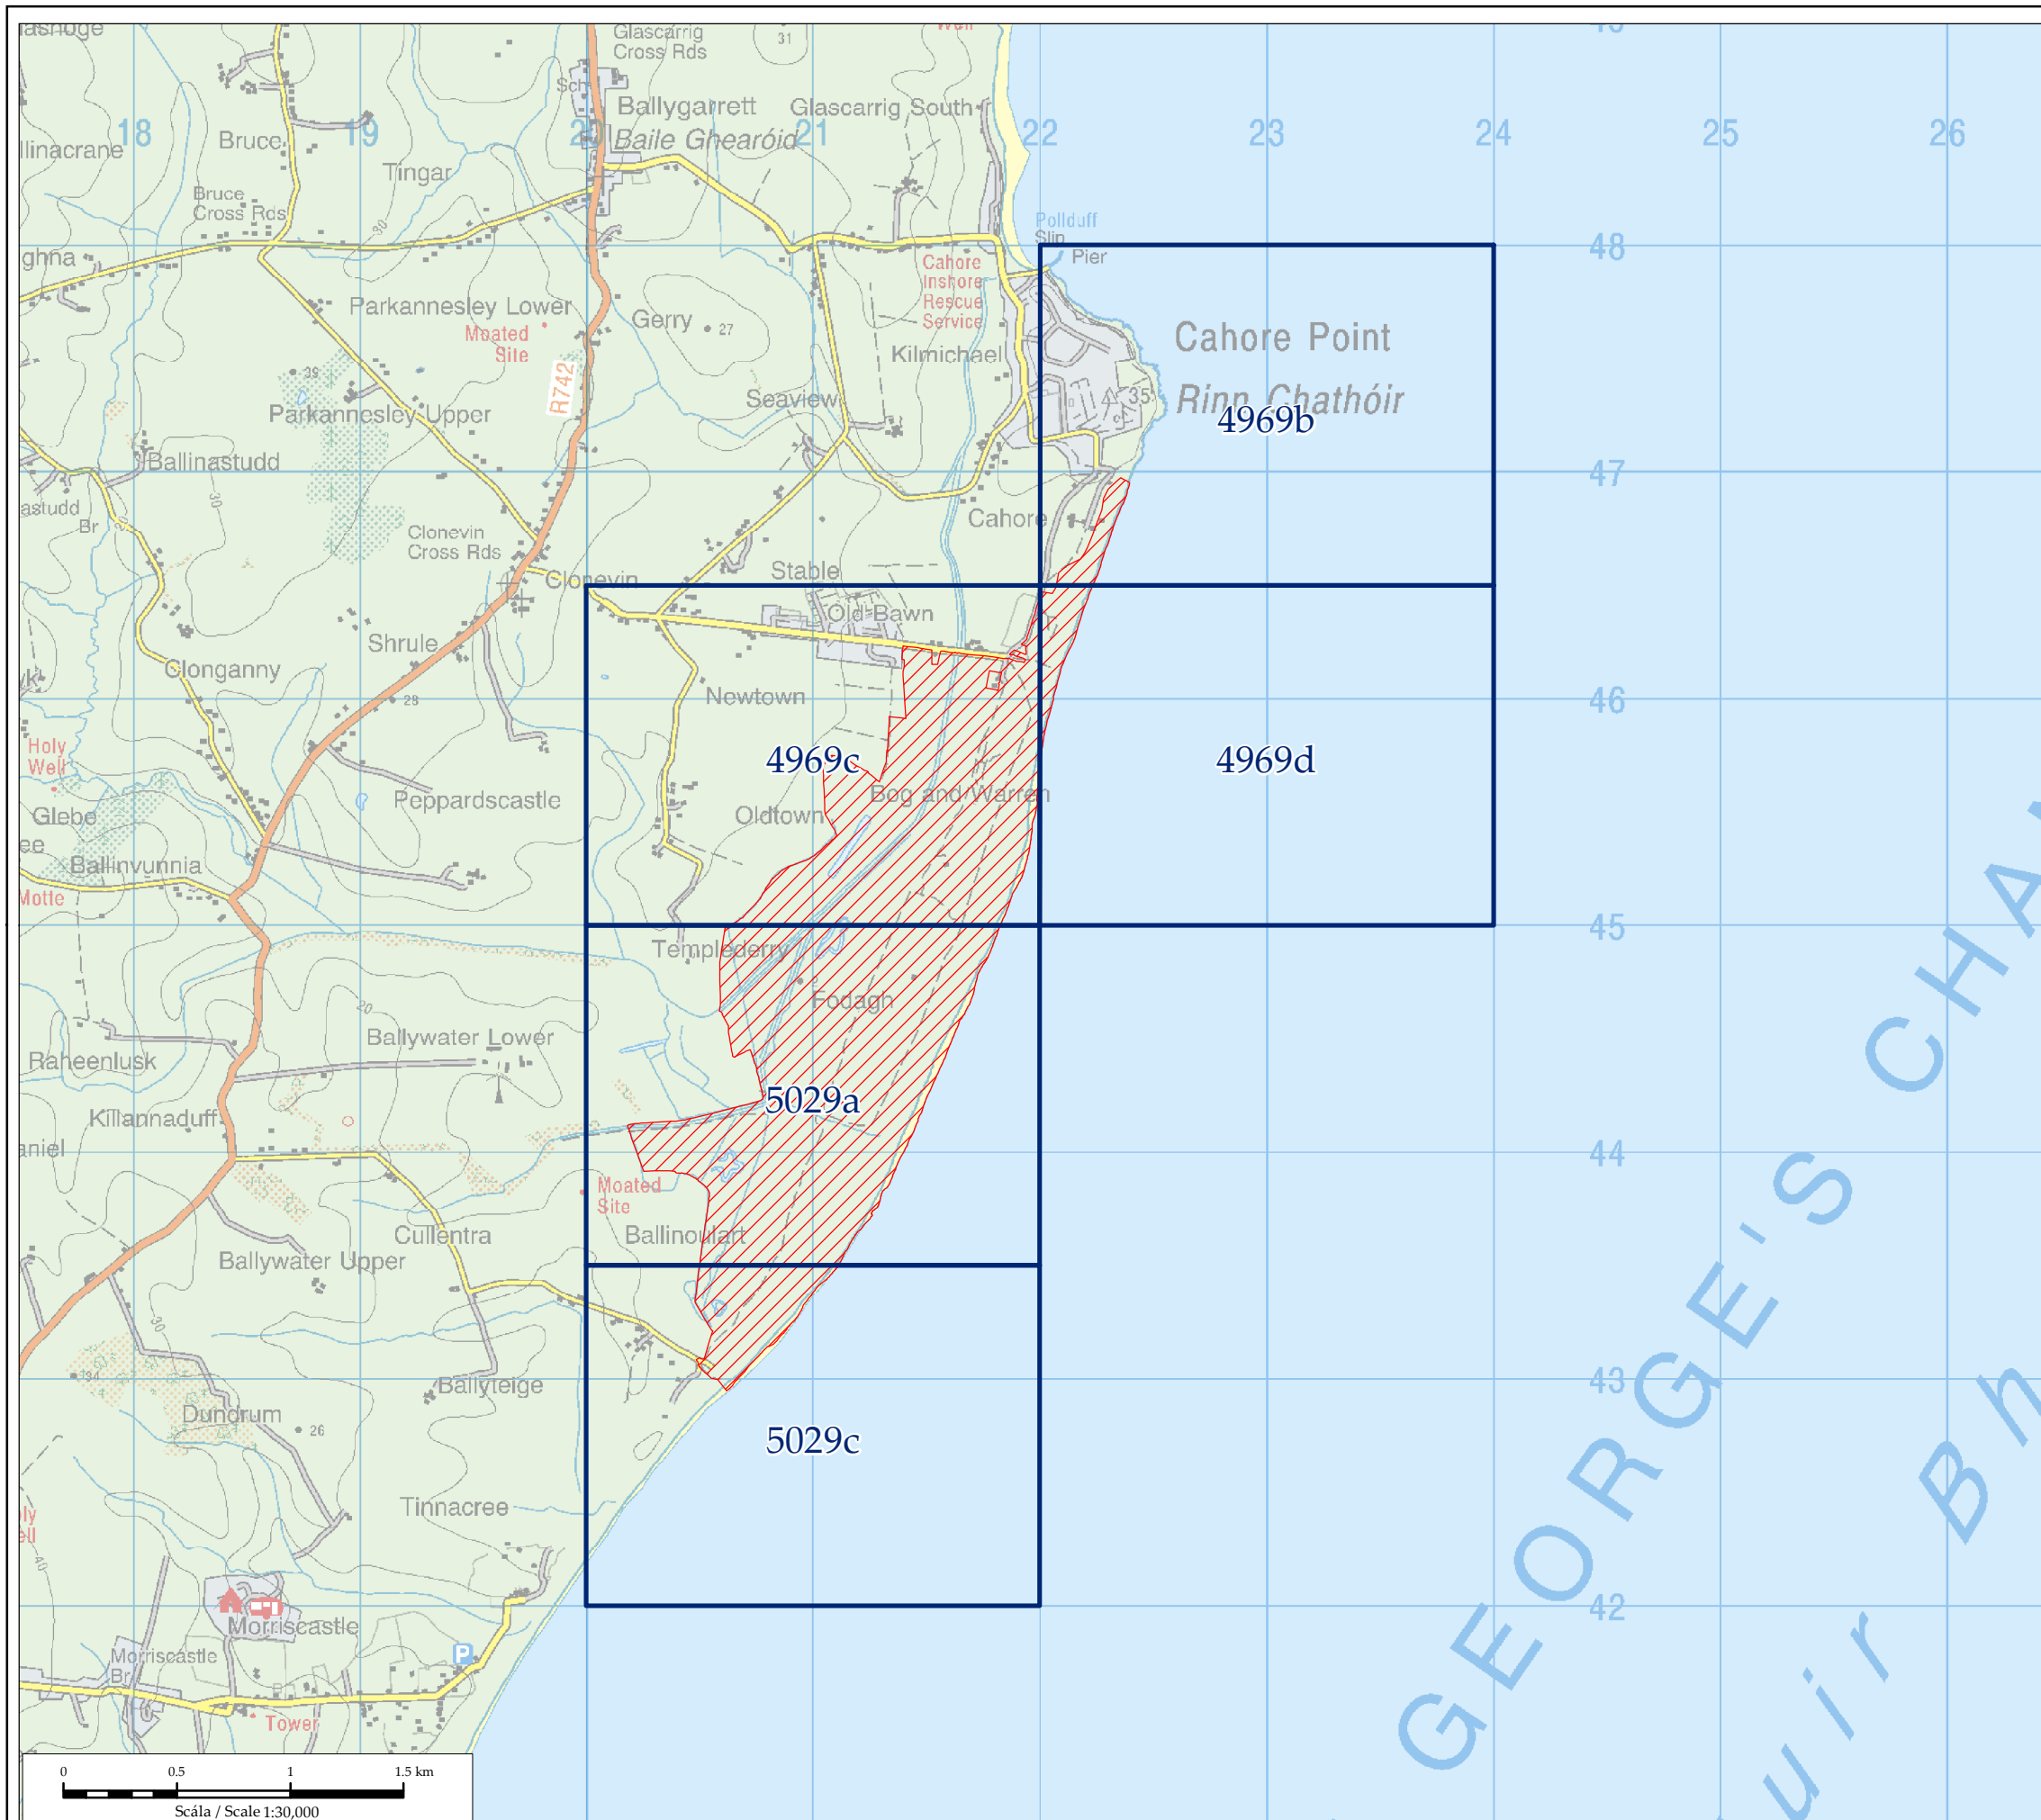

Sceideal 1 / Schedule 1

LIMISTÉAR FAOI CHAOMHNÚ SPEISIALTA SPECIAL AREA OF CONSERVATION

- Limistéar faoi Chaomhnú Speisialta
  Special Area of Conservation
- Rialachán 4(1)(b) Innéacs Mapa Mionsonraithe
  Regulation 4(1)(b) Detail Map Index

LCS Pholdair agus Dhumhcha Chathóir Cahore Polders and Dunes SAC

000700

Achar / Area 276.36 ha

Co. Loch Garman
Co. Wexford

Suirbhéireacht Ordanáis Éireann Ceadúnas Uimhir EN 0059216 © OSí / Rialtas na hÉireann
Ordnance Survey Ireland Licence No. EN 0059216 © Ordnance Survey Ireland / Government of Ireland
Córas Comhordanáidí: Trasteilgean Mercator na hÉireann / Co-ordinate System: Irish Transverse Mercator

Leagan / Version: 3.02

Arna chlón an / Printed on: 07/08/2018