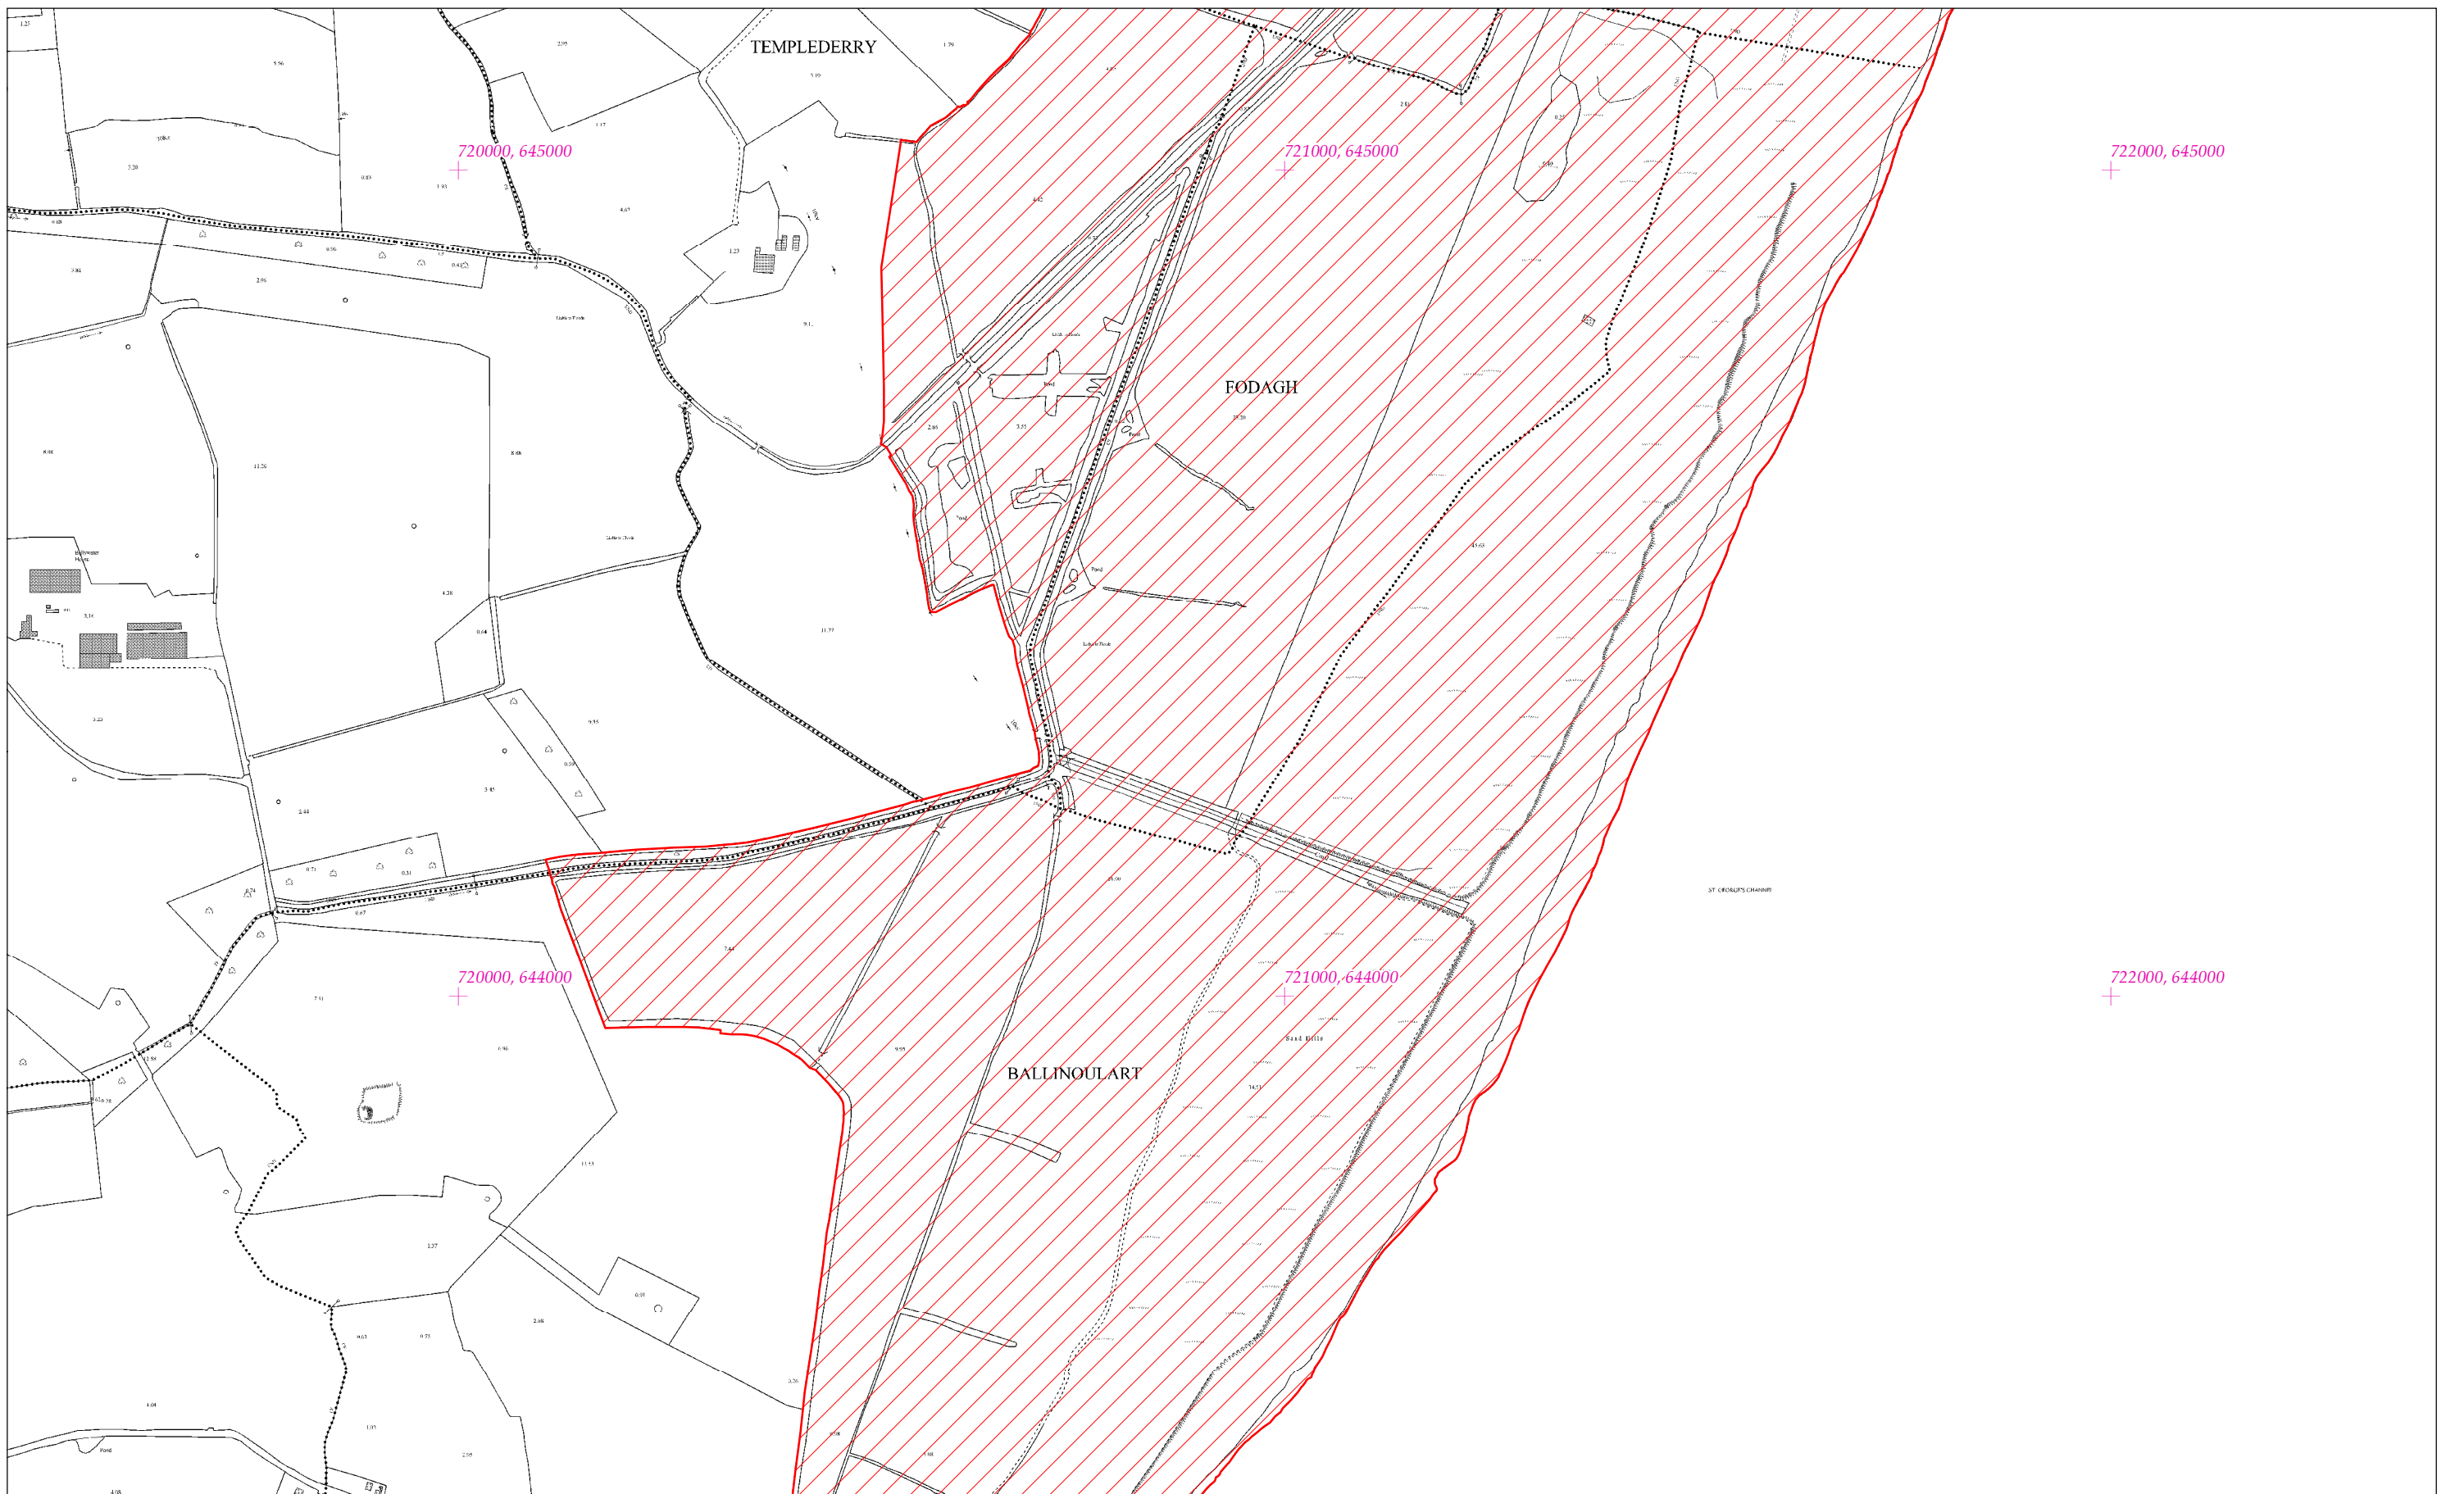

Rialachán 4(1)(b) / Regulation 4(1)(b)

Leathanach 4 de 5 (Co. Loch Garman)
Page 4 of 5 (Co. Wexford)

LIMISTÉAR FAOI CHAOMHNÚ SPEISIALTA
SPECIAL AREA OF CONSERVATION

Suirbhéireacht Ordanáis Éireann Ceadúnas Uimhir EN 0059216 © OSI / Rialtas na hÉireann
Ordnance Survey Ireland Licence No. EN 0059216 © Ordnance Survey Ireland / Government of Ireland
Córas Comhordanáidí: Trasteilgean Mercator na hÉireann / Co-ordinate System: Irish Transverse Mercator

LCS Pholdair agus Dhumhcha Chathóir
Cahore Polders and Dunes SAC
1:5000 O.S. TILE 5029a 4 of 5

0 0.5 km

Scála / Scale 1:7,500

SITE CODE
000700

Leagan / Version: 3.02

Arna chló an / Printed on: 07/08/2018