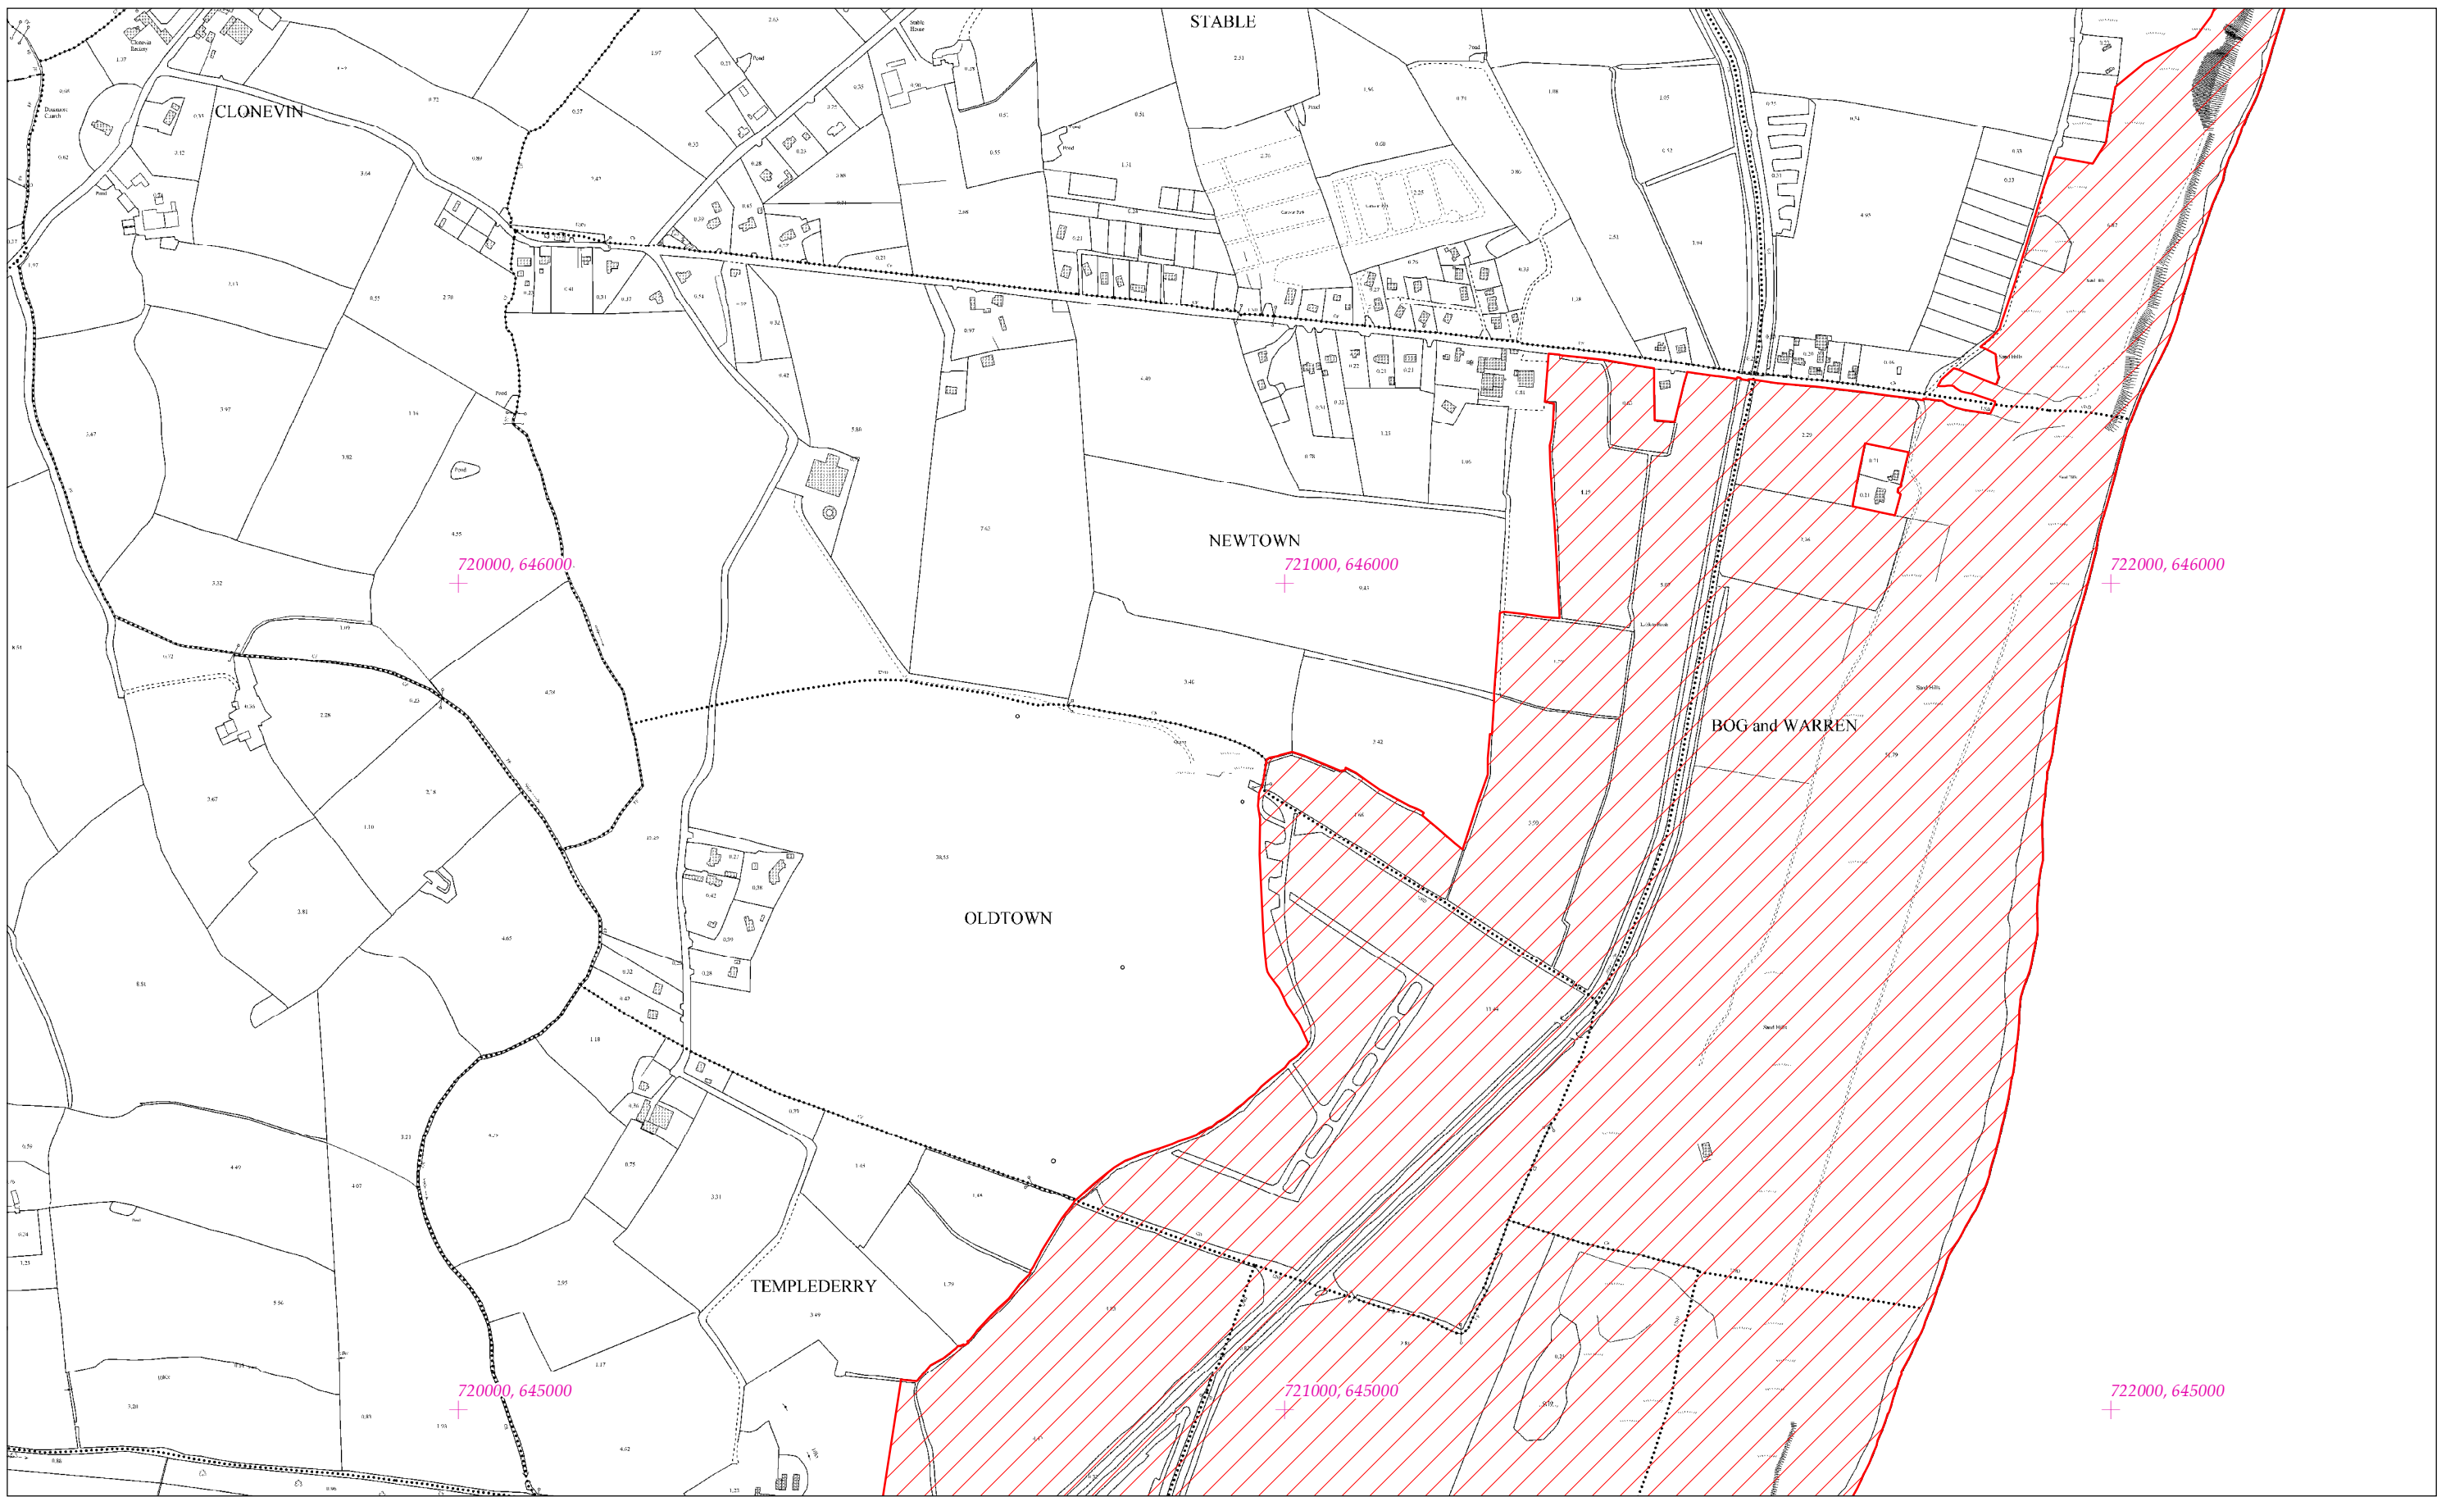

Rialachán 4(1)(b) / Regulation 4(1)(b)

Leathanach 2 de 5 (Co. Loch Garman)
Page 2 of 5 (Co. Wexford)

LIMISTÉAR FAOI CHAOMHNÚ SPEISIALTA
SPECIAL AREA OF CONSERVATION

Suirbhéireacht Ordanáis Éireann Ceadúnas Uimhir EN 0059216 © OSI / Rialtas na hÉireann
Ordnance Survey Ireland Licence No. EN 0059216 © Ordnance Survey Ireland / Government of Ireland
Córas Comhordanáidí: Trasteilgean Mercator na hÉireann / Co-ordinate System: Irish Transverse Mercator

LCS Pholdair agus Dhumhcha Chathóir
Cahore Polders and Dunes SAC

1:5000 O.S. TILE 4969c 2 of 5

Scála / Scale 1:7,500

SITE CODE
000700

Leagan / Version: 3.02

Arna chló an / Printed on: 07/08/2018