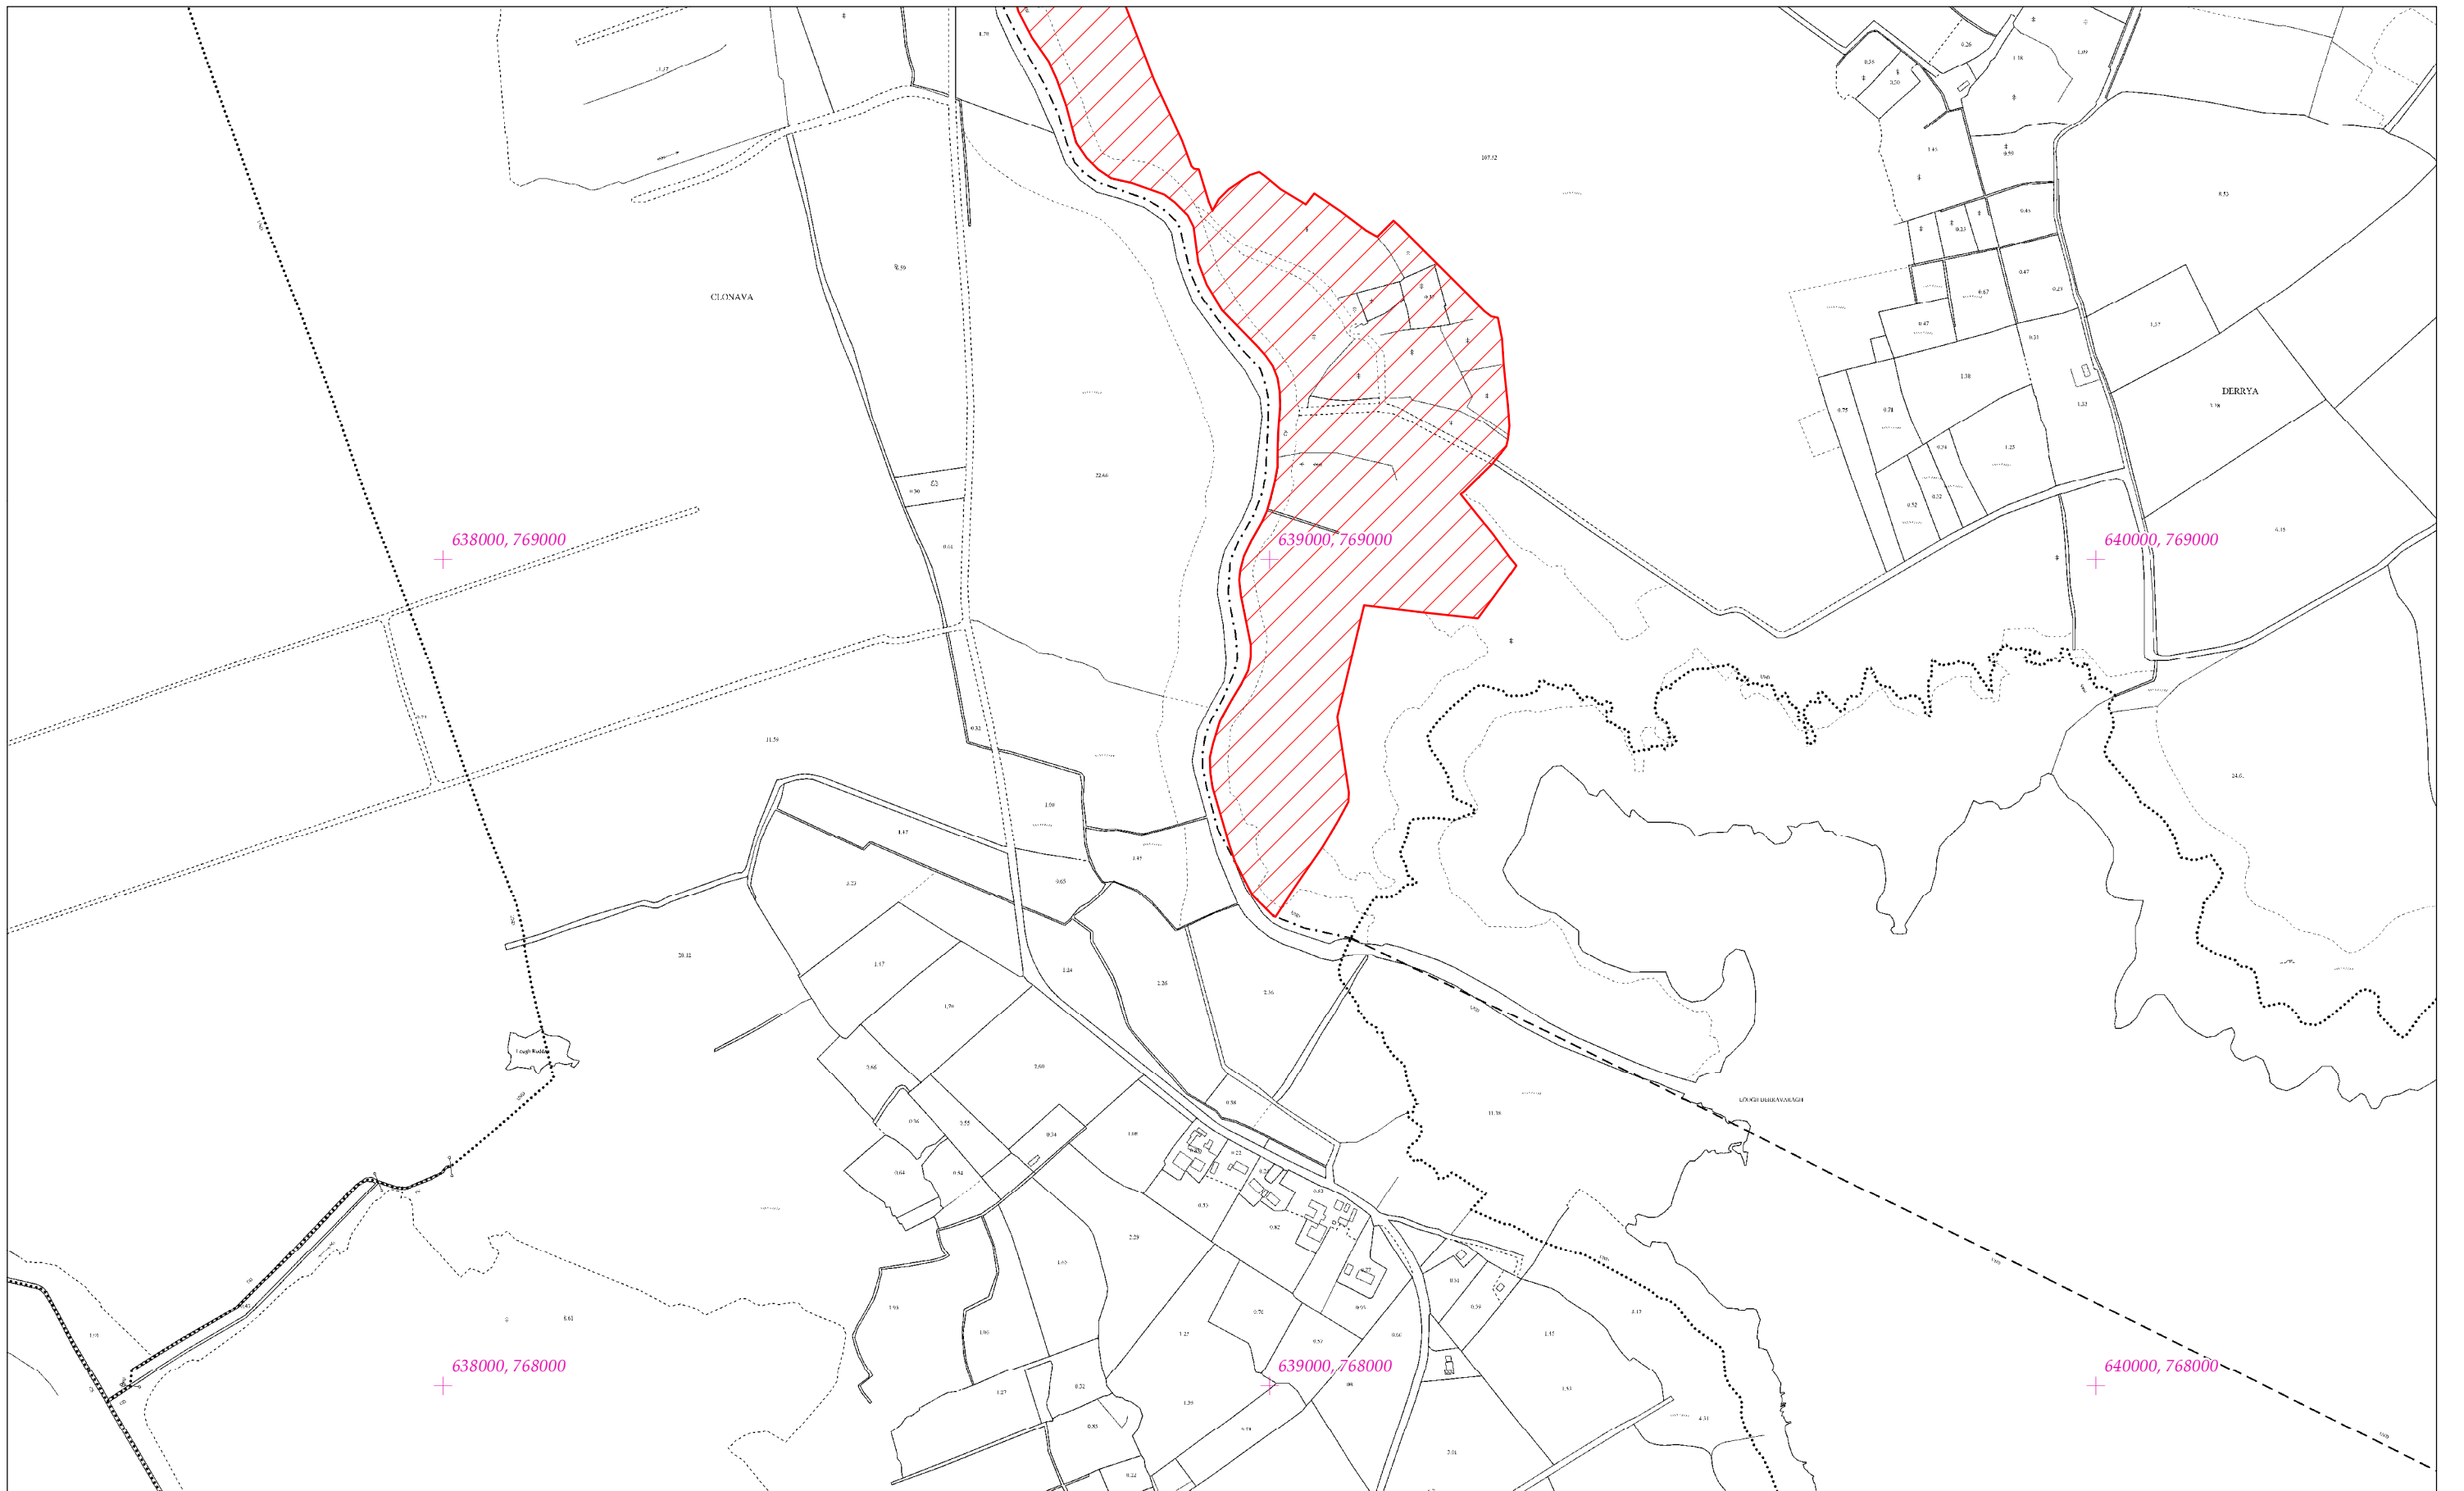

Rialachán 4(1)(b) / Regulation 4(1)(b)

Leathanach 4 de 8 (Co. na hIarmhí)
Page 4 of 8 (Co. Westmeath)

LIMISTÉAR FAOI CHAOMHNÚ SPEISIALTA
SPECIAL AREA OF CONSERVATION

Suirbhéireacht Ordanáis Éireann Ceadúnas Uimhir EN 0059216 © OSi / Rialtas na hÉireann
Ordnance Survey Ireland Licence No. EN 0059216 © Ordnance Survey Ireland / Government of Ireland
Córas Comhordanáidí: Trasteilgean Mercator na hÉireann / Co-ordinate System: Irish Transverse Mercator

LCS Phortach Garriskil
Garriskil Bog SAC
1:5000 O.S. TILE 2426d 4 of 8

Scála / Scale 1:7,500

SITE CODE
000679

Leagan / Version: 3.02

Arna chló an / Printed on: 07/09/2017