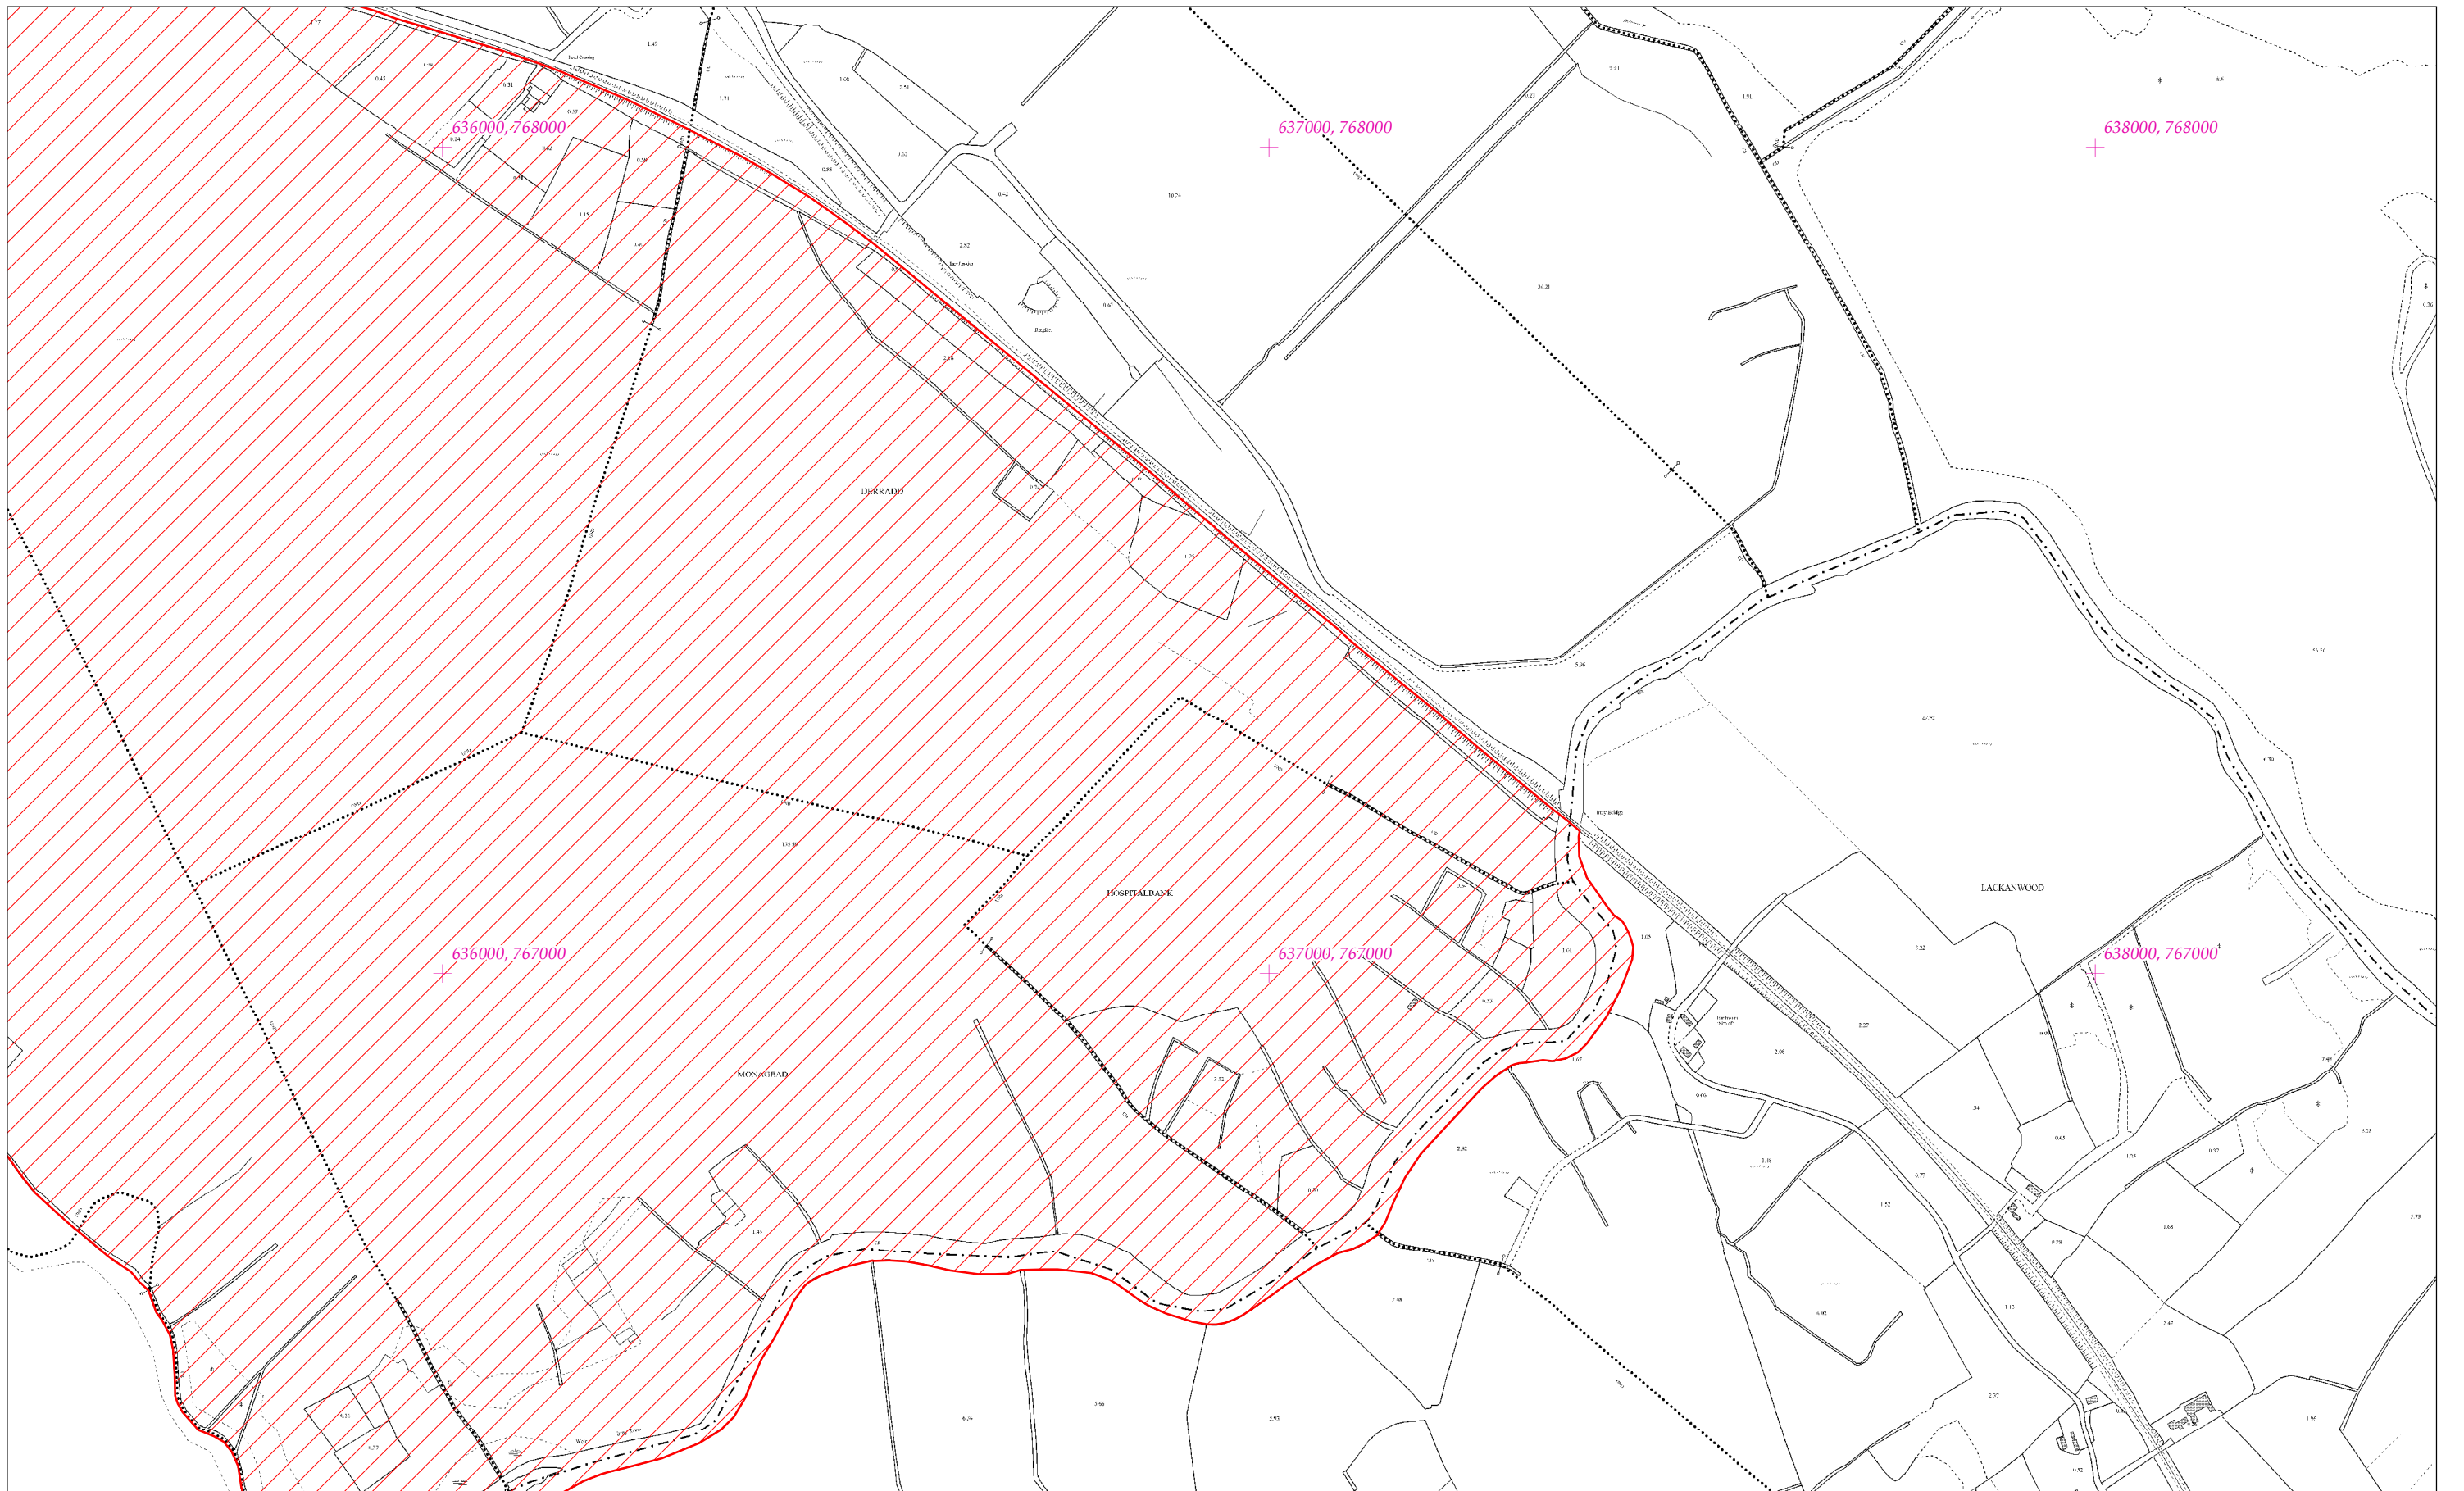

LCS Phortach Garriskil
Garriskil Bog SAC
1:5000 O.S. TILE 2493d 6 of 8

SITE CODE
000679

Scála / Scale 1:7,500

Leagan / Version: 3.02

Arna chló an / Printed on: 07/09/2017

Rialachán 4(1)(b) / Regulation 4(1)(b)