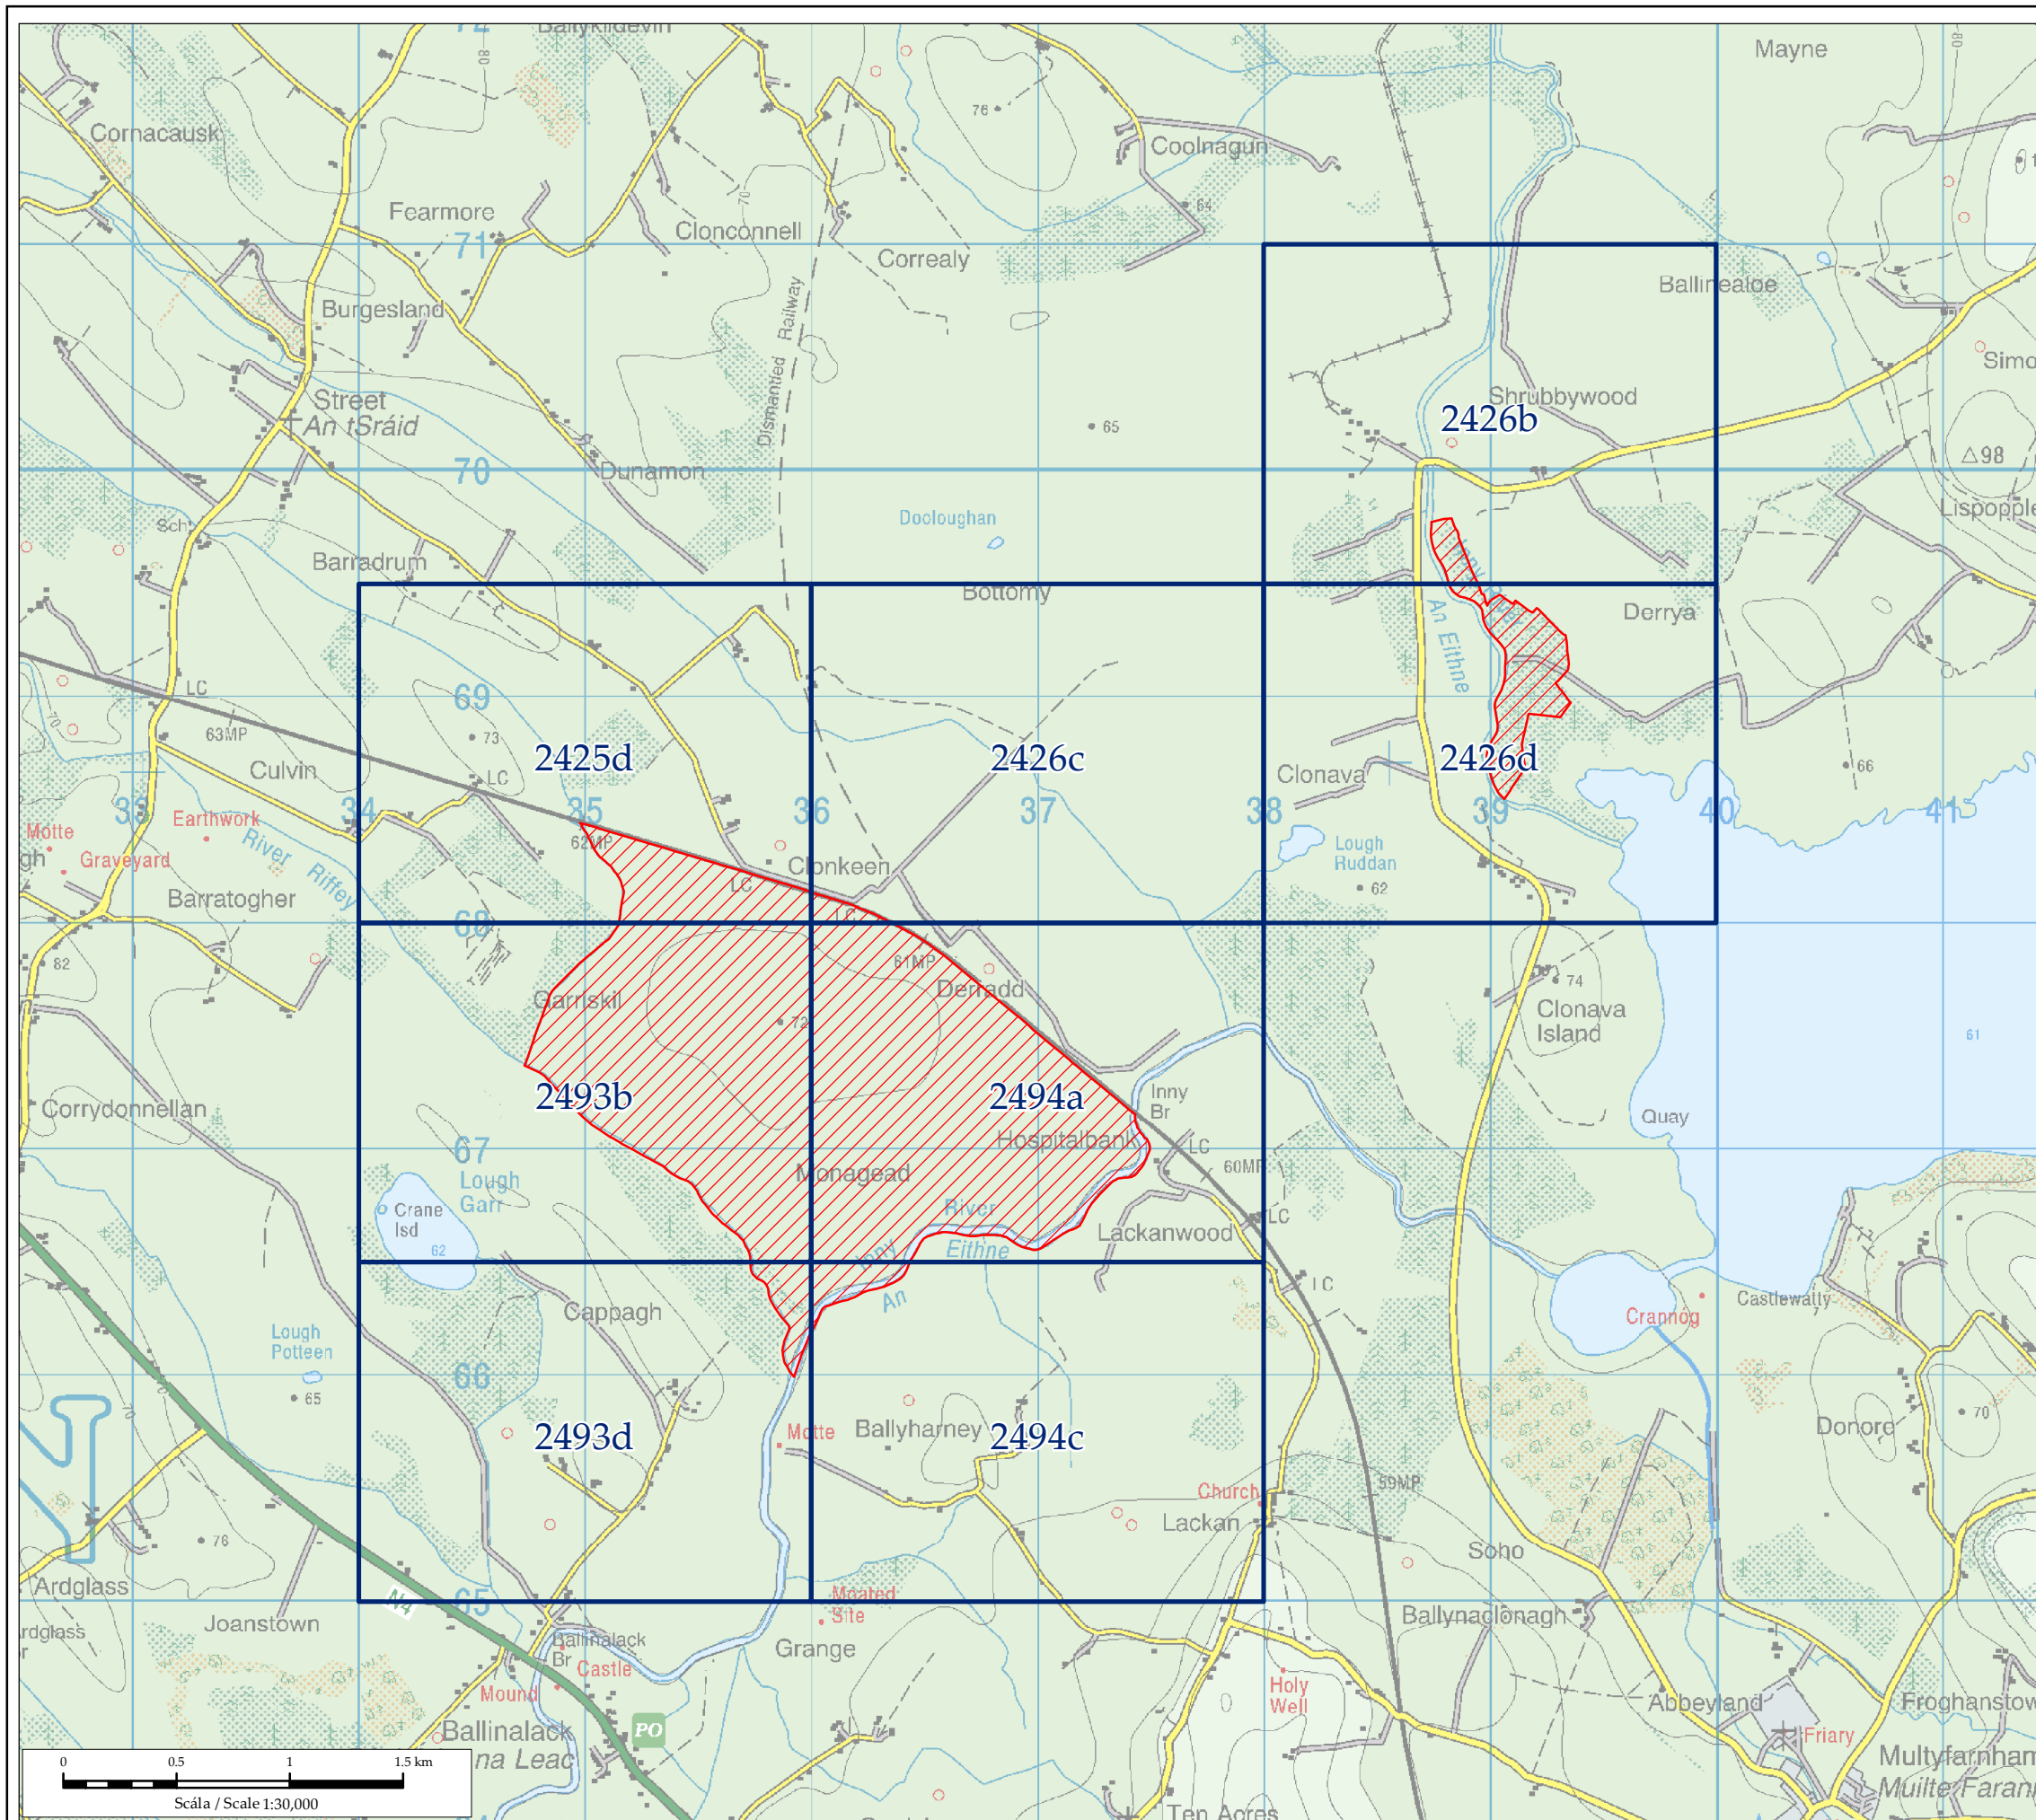

Suirbhéireacht Ordnáis Éireann Ceadúnas Uimhir EN 0059216 © OSi / Rialtas na hÉireann
Ordnance Survey Ireland Licence No. EN 0059216 © Ordnance Survey Ireland / Government of Ireland
Córas Comhordanáidí: Trasteilgean Mercator na hÉireann / Co-ordinate System: Irish Transverse Mercator