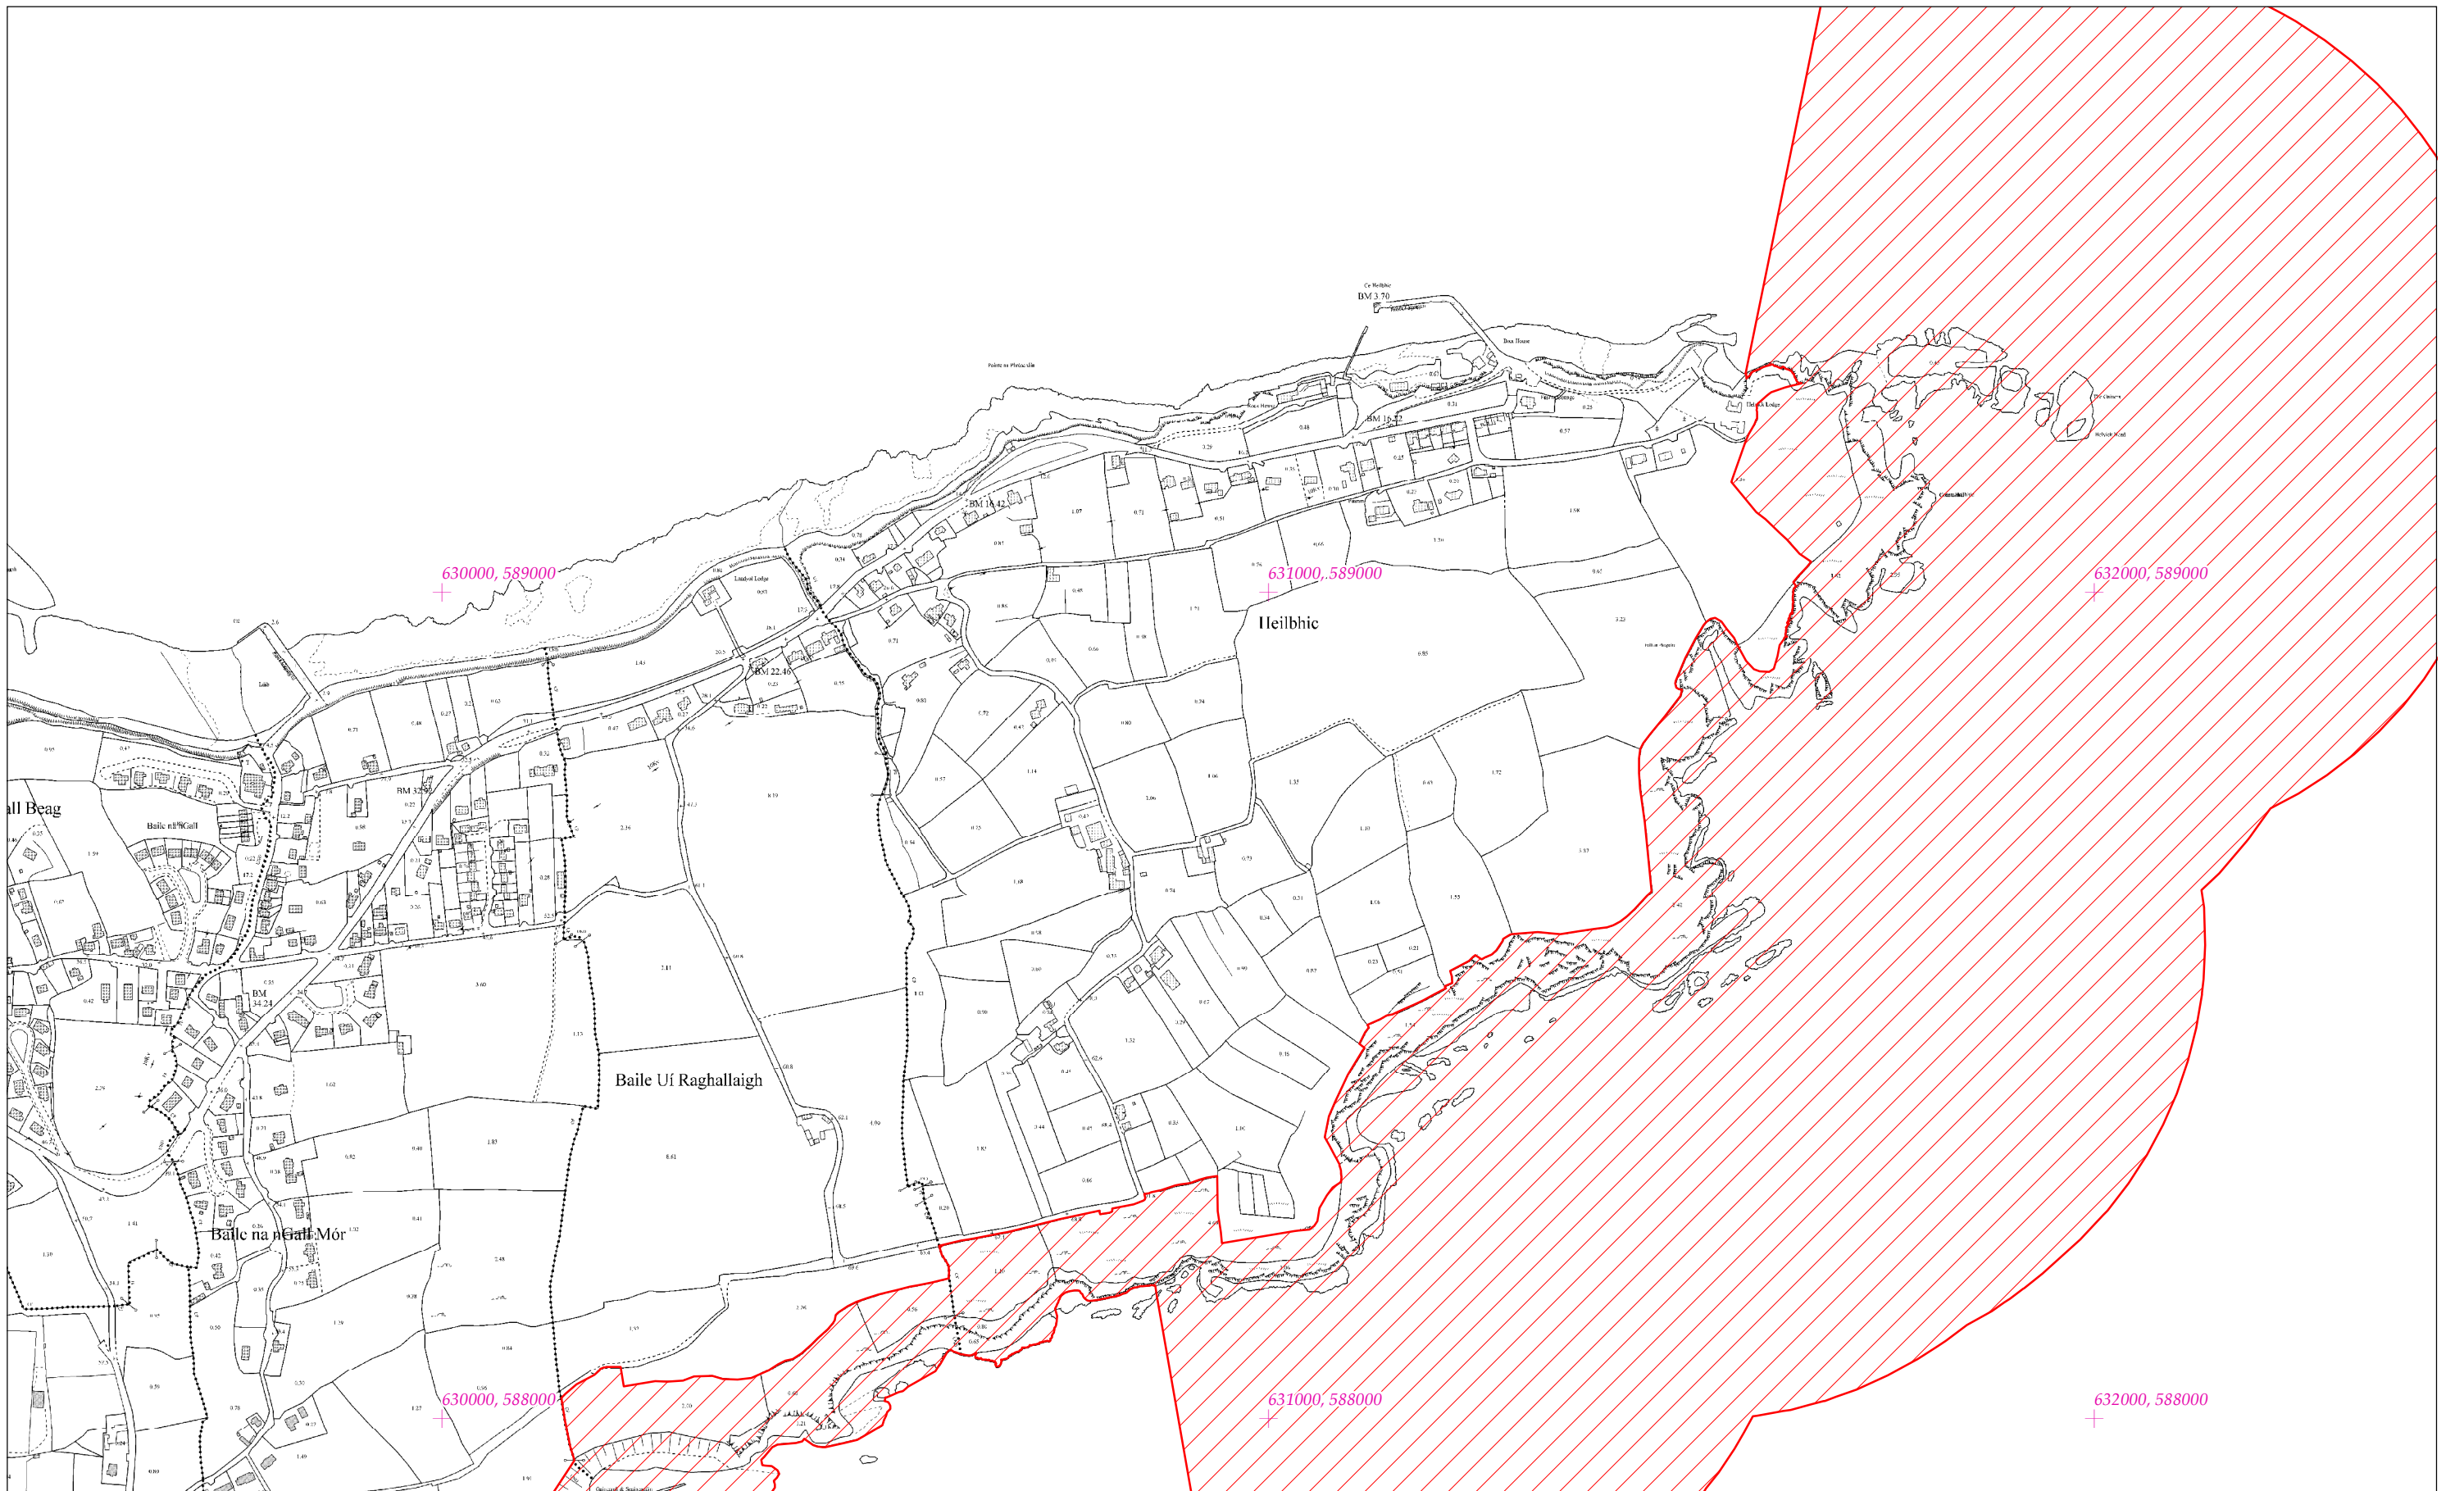

Rialachán 4(1)(b) / Regulation 4(1)(b)

Leathanach 2 de 6 (Co. Phort Láirge)
Page 2 of 6 (Co. Waterford)

LIMISTÉAR FAOI CHAOMHNÚ SPEISIALTA
SPECIAL AREA OF CONSERVATION

Suirbhéireacht Ordanáis Éireann Ceadúnas Uimhir EN 0059216 © OSI / Rialtas na hÉireann
Ordnance Survey Ireland Licence No. EN 0059216 © Ordnance Survey Ireland / Government of Ireland
Córas Comhordanáidí: Trasteilgean Mercator na hÉireann / Co-ordinate System: Irish Transverse Mercator

LCS Cheann Heilbhic
Helvick Head SAC
1:5000 O.S. TILE 6117d 2 of 6

Scála / Scale 1:7,500

SITE CODE
000665

Leagan / Version: 3.00

Arna chló an / Printed on: 28/09/2017