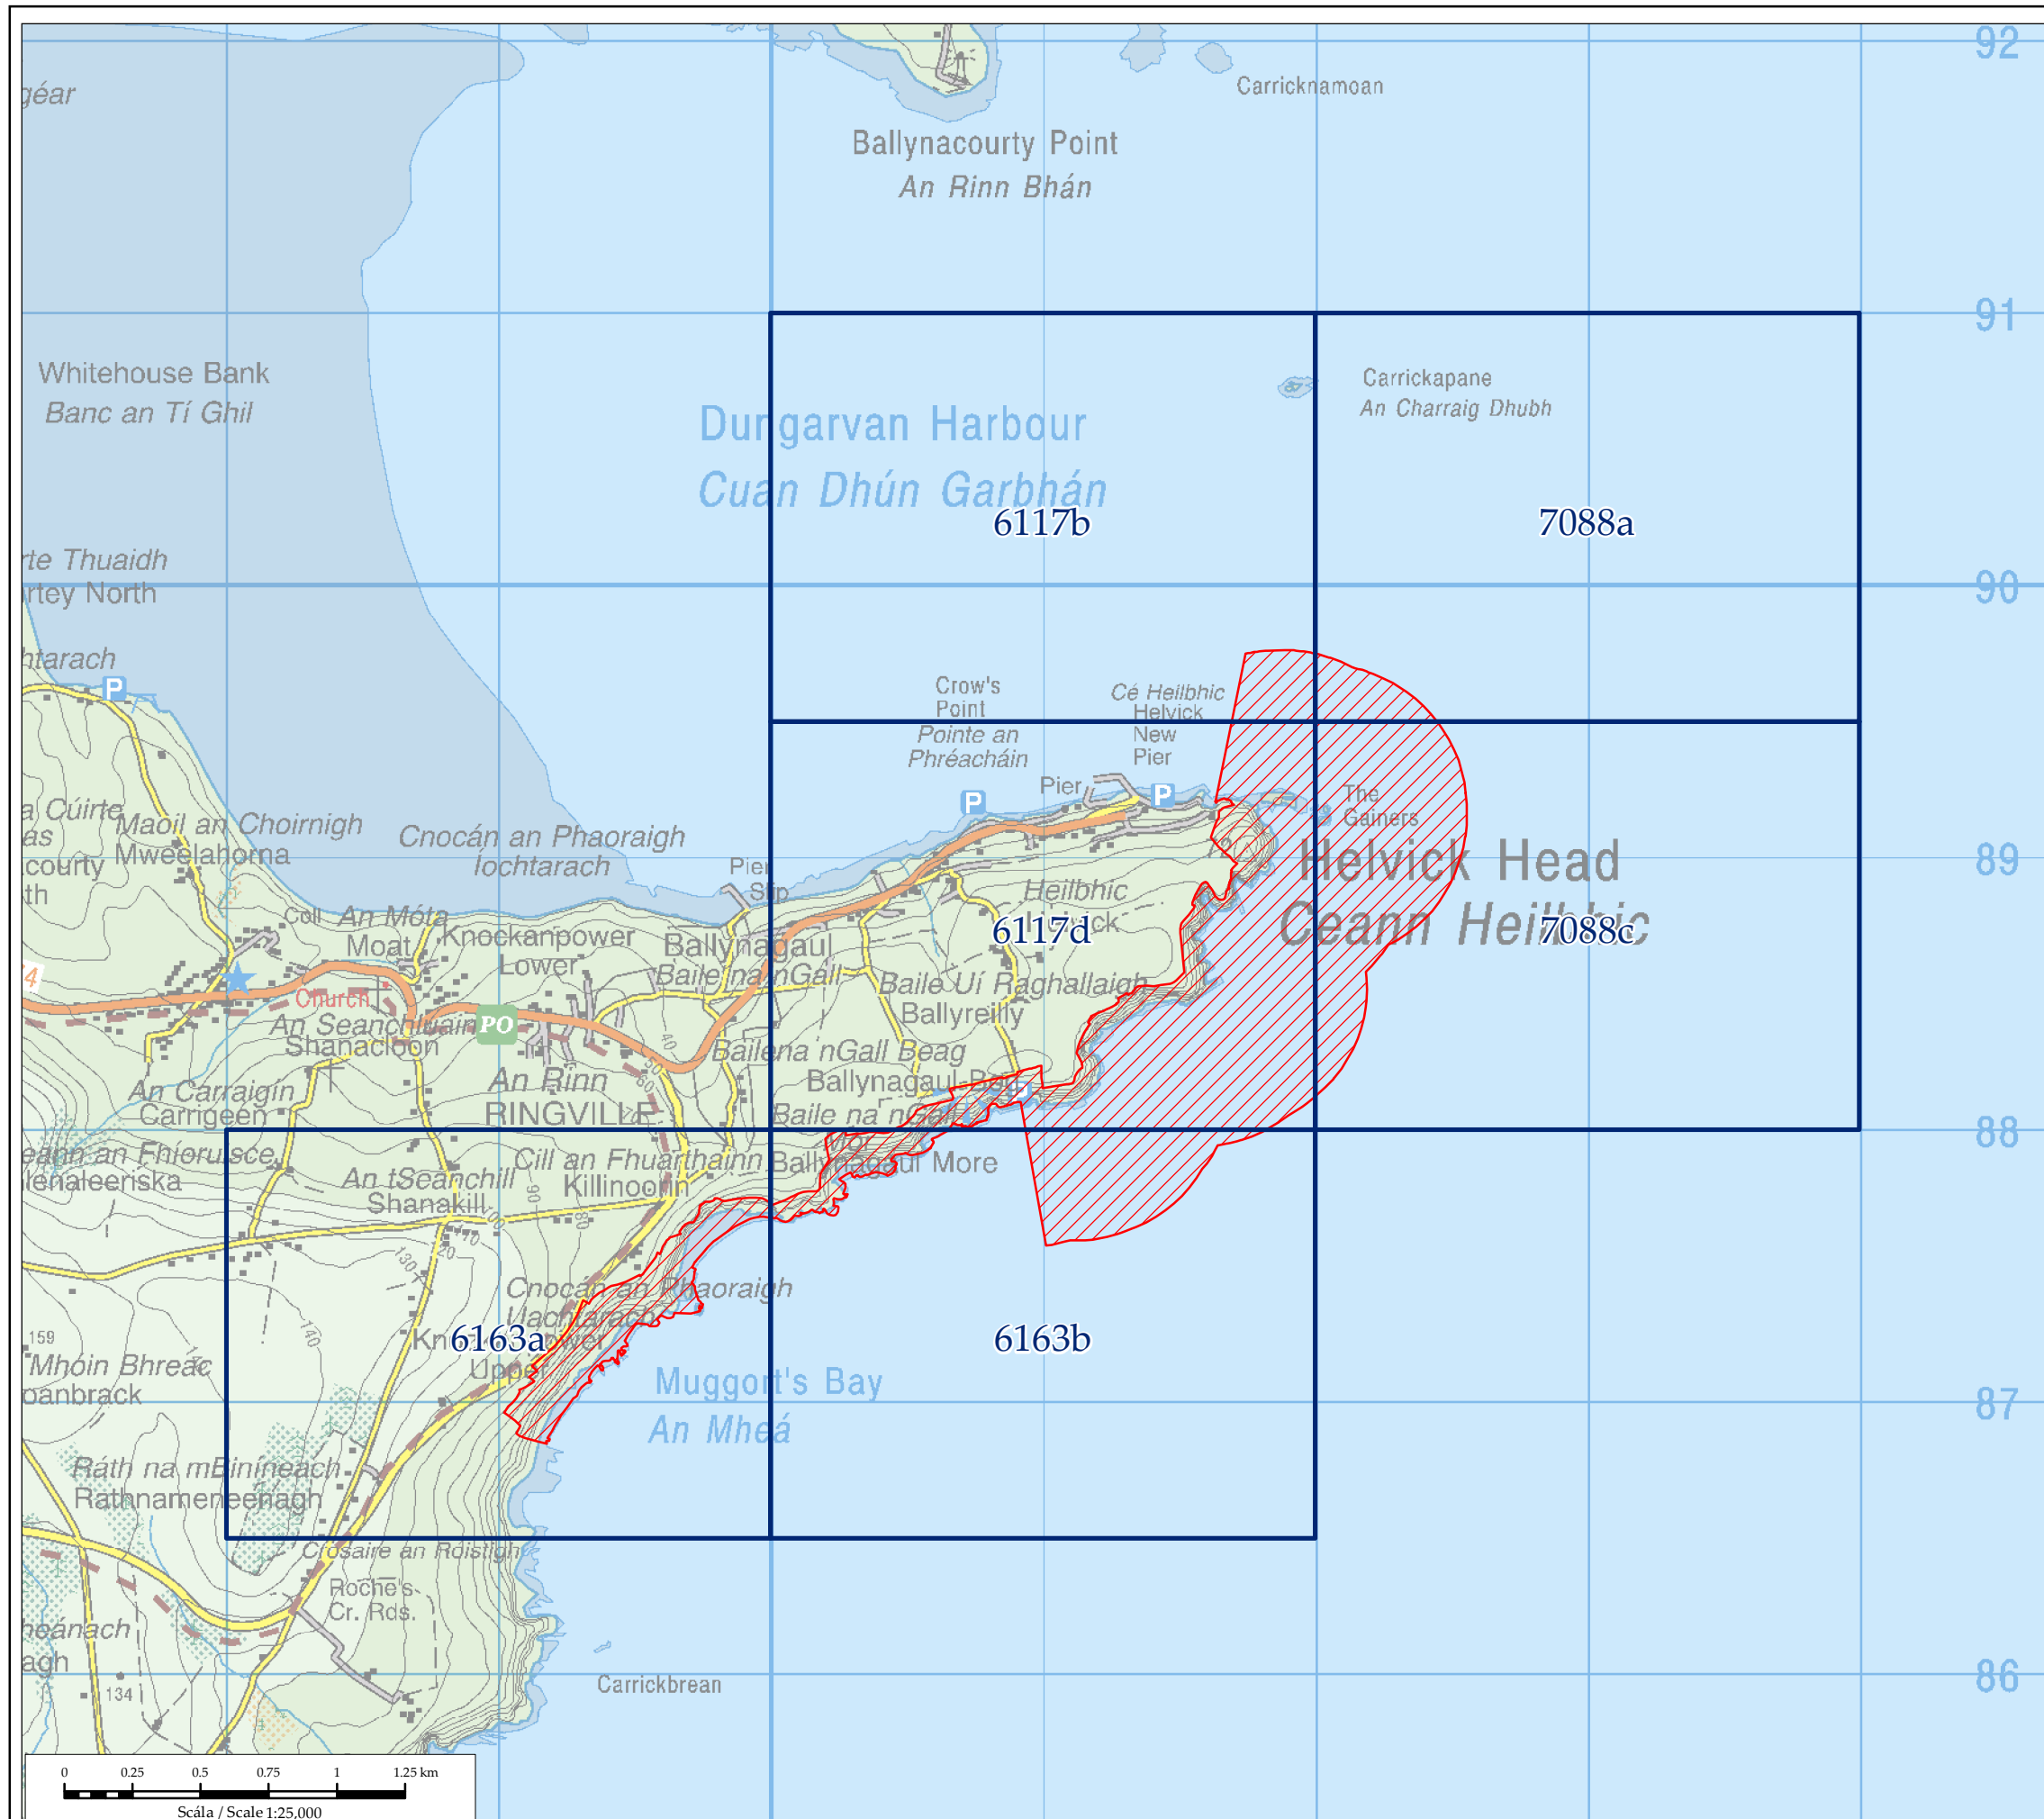

Sceideal 1 / Schedule 1

LIMISTÉAR FAOI CHAOMHNÚ SPEISIALTA SPECIAL AREA OF CONSERVATION

- Limistéar faoi Chaomhnú Speisialta
  Special Area of Conservation
- Rialachán 4(1)(b) Innéacs Mapa Mionsonraithe
  Regulation 4(1)(b) Detail Map Index

LCS Cheann Heilbhic
Helvick Head SAC
000665
Achar / Area 203.47 ha

Co. Phort Láirge / Co. Waterford

Suirbhéireacht Ordánais Éireann Ceadúnas Uimhir EN 0059216 © OSí / Rialtas na hÉireann
Ordnance Survey Ireland Licence No. EN 0059216 © Ordnance Survey Ireland / Government of Ireland
Córas Comhordanáidí: Trasteilgean Mercator na hÉireann / Co-ordinate System: Irish Transverse Mercator

Leagan / Version: 3.00

Arna chlón an / Printed on: 28/09/2017