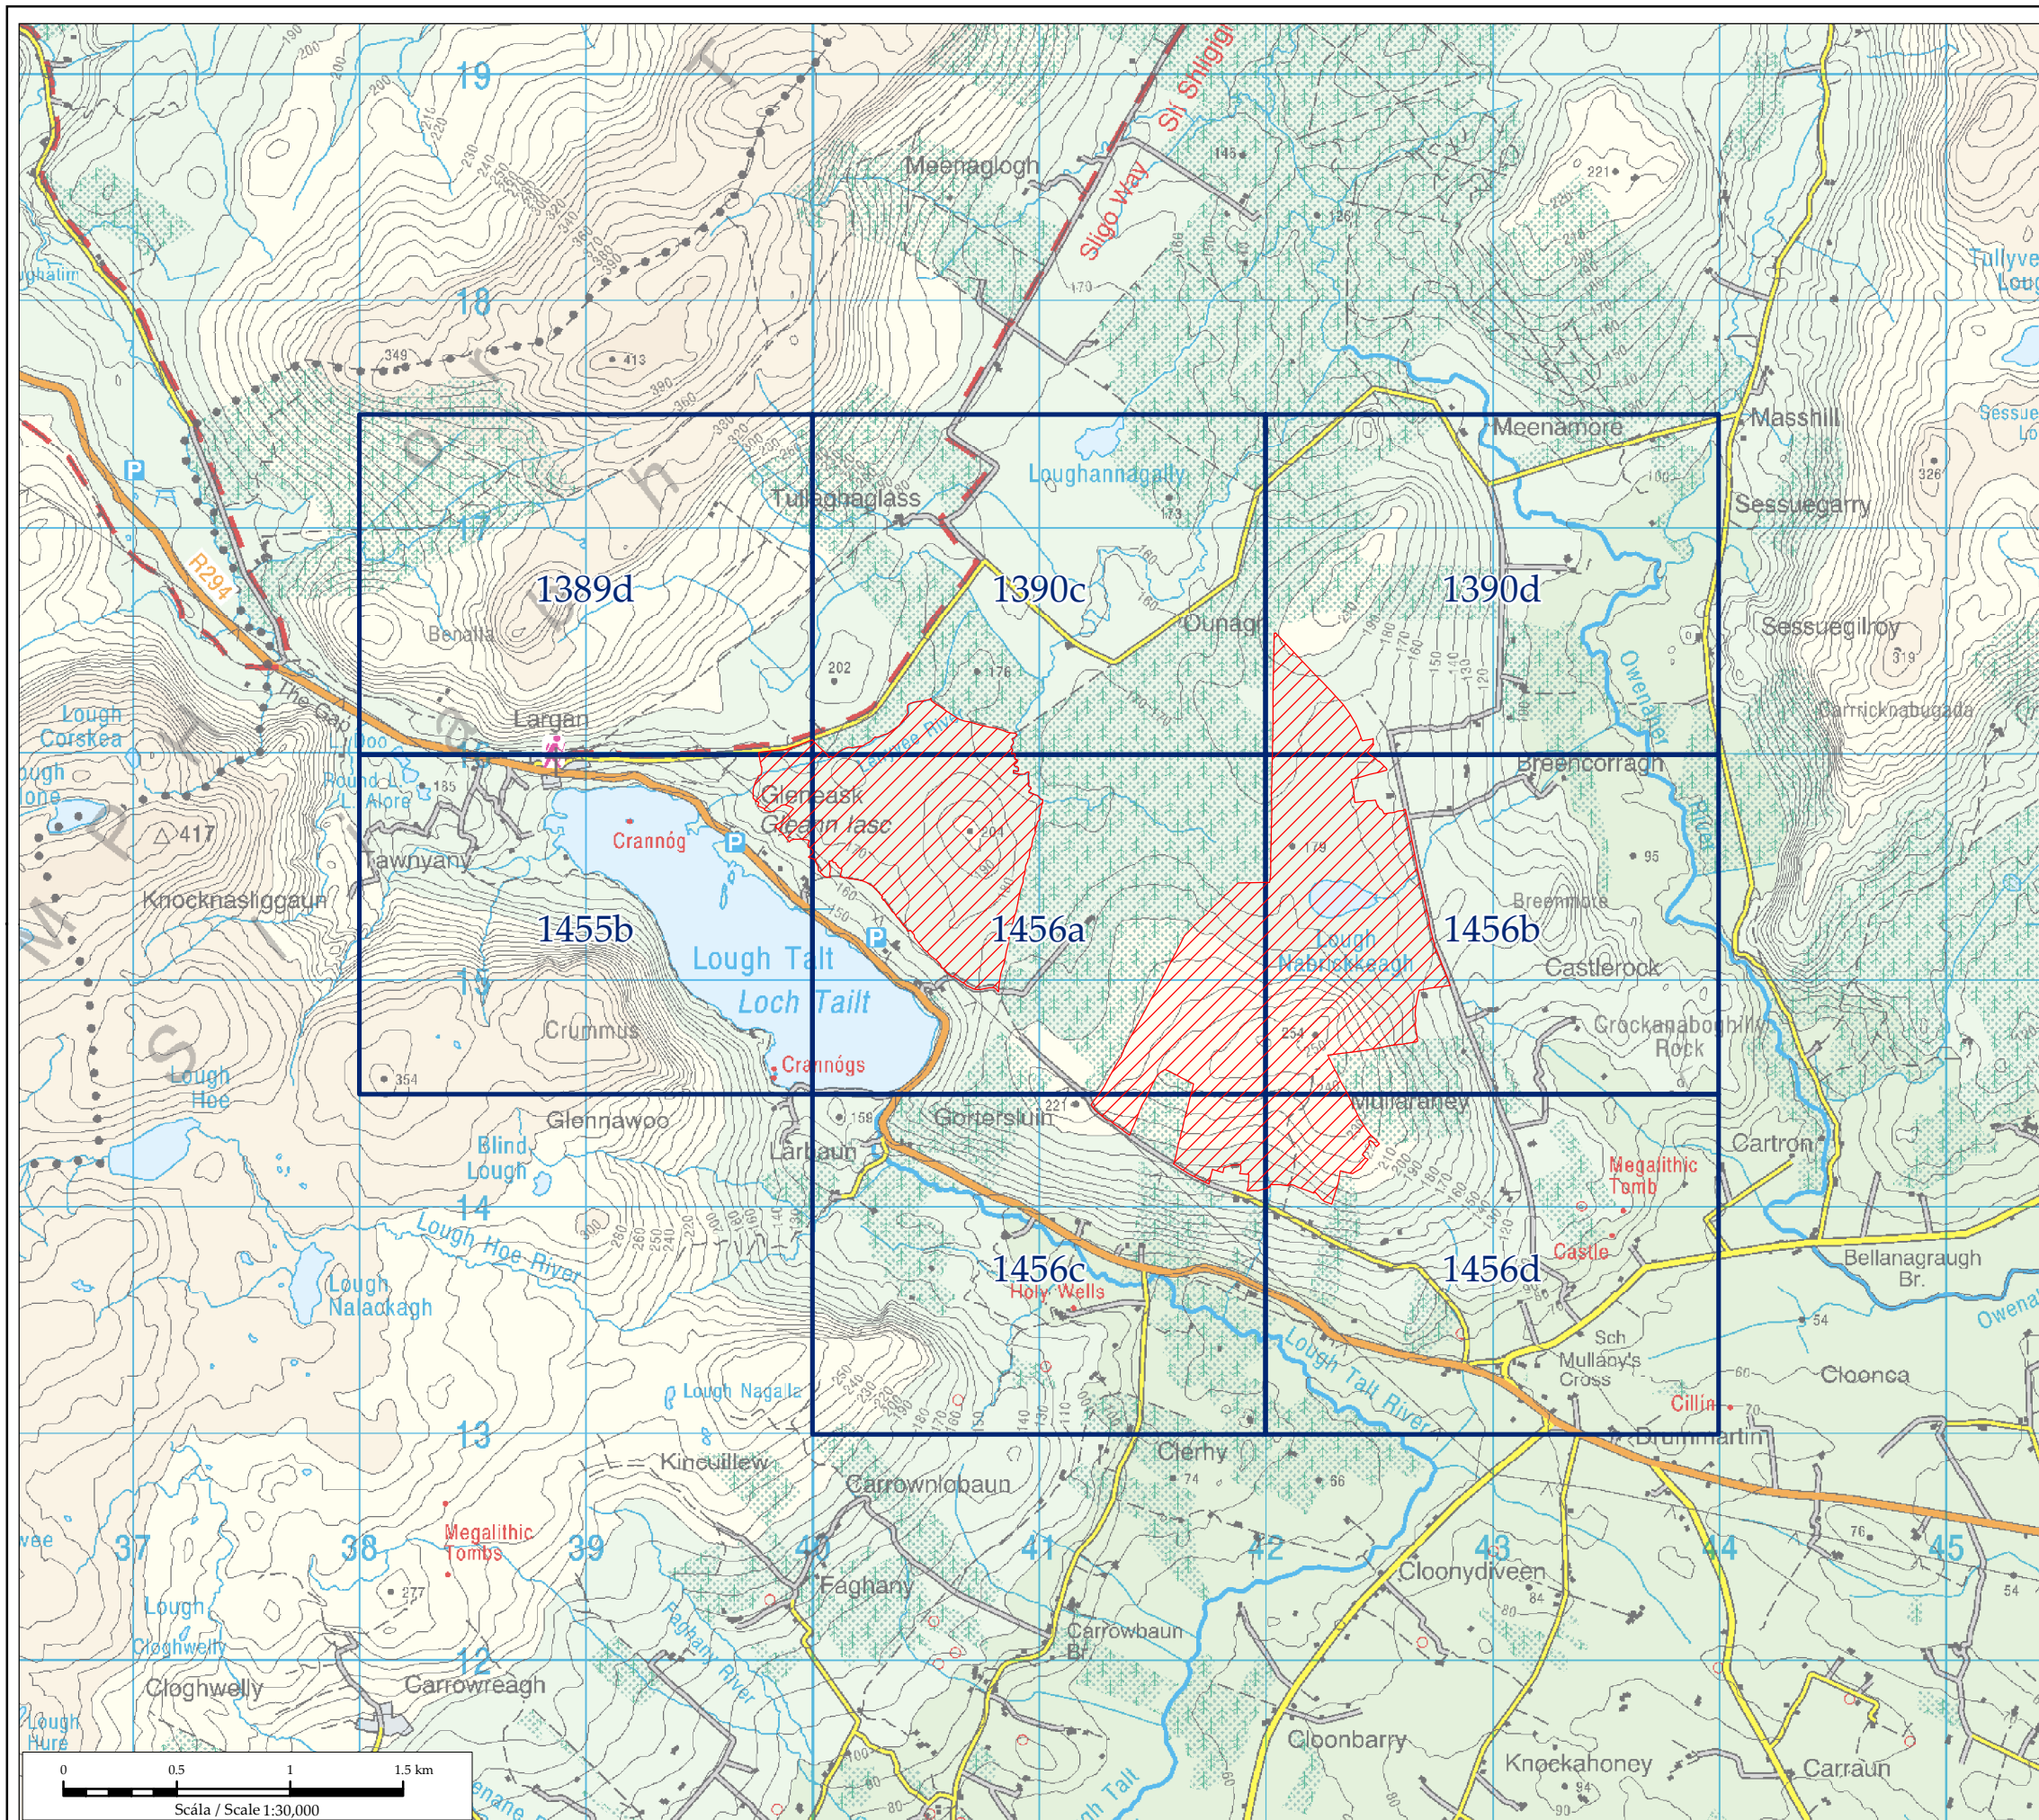

Suirbhéireacht Ordnáis Éireann Ceardnais Uimhir OSI-NMA-014 © OSI / Rialtas na hÉireann
Ordnance Survey Ireland Licence No OSI-NMA-014 © Ordnance Survey Ireland / Government of Ireland
Córas Comhordanáidí: Trasteilgean Mercator na hÉireann / Co-ordinate System: Irish Transverse Mercator