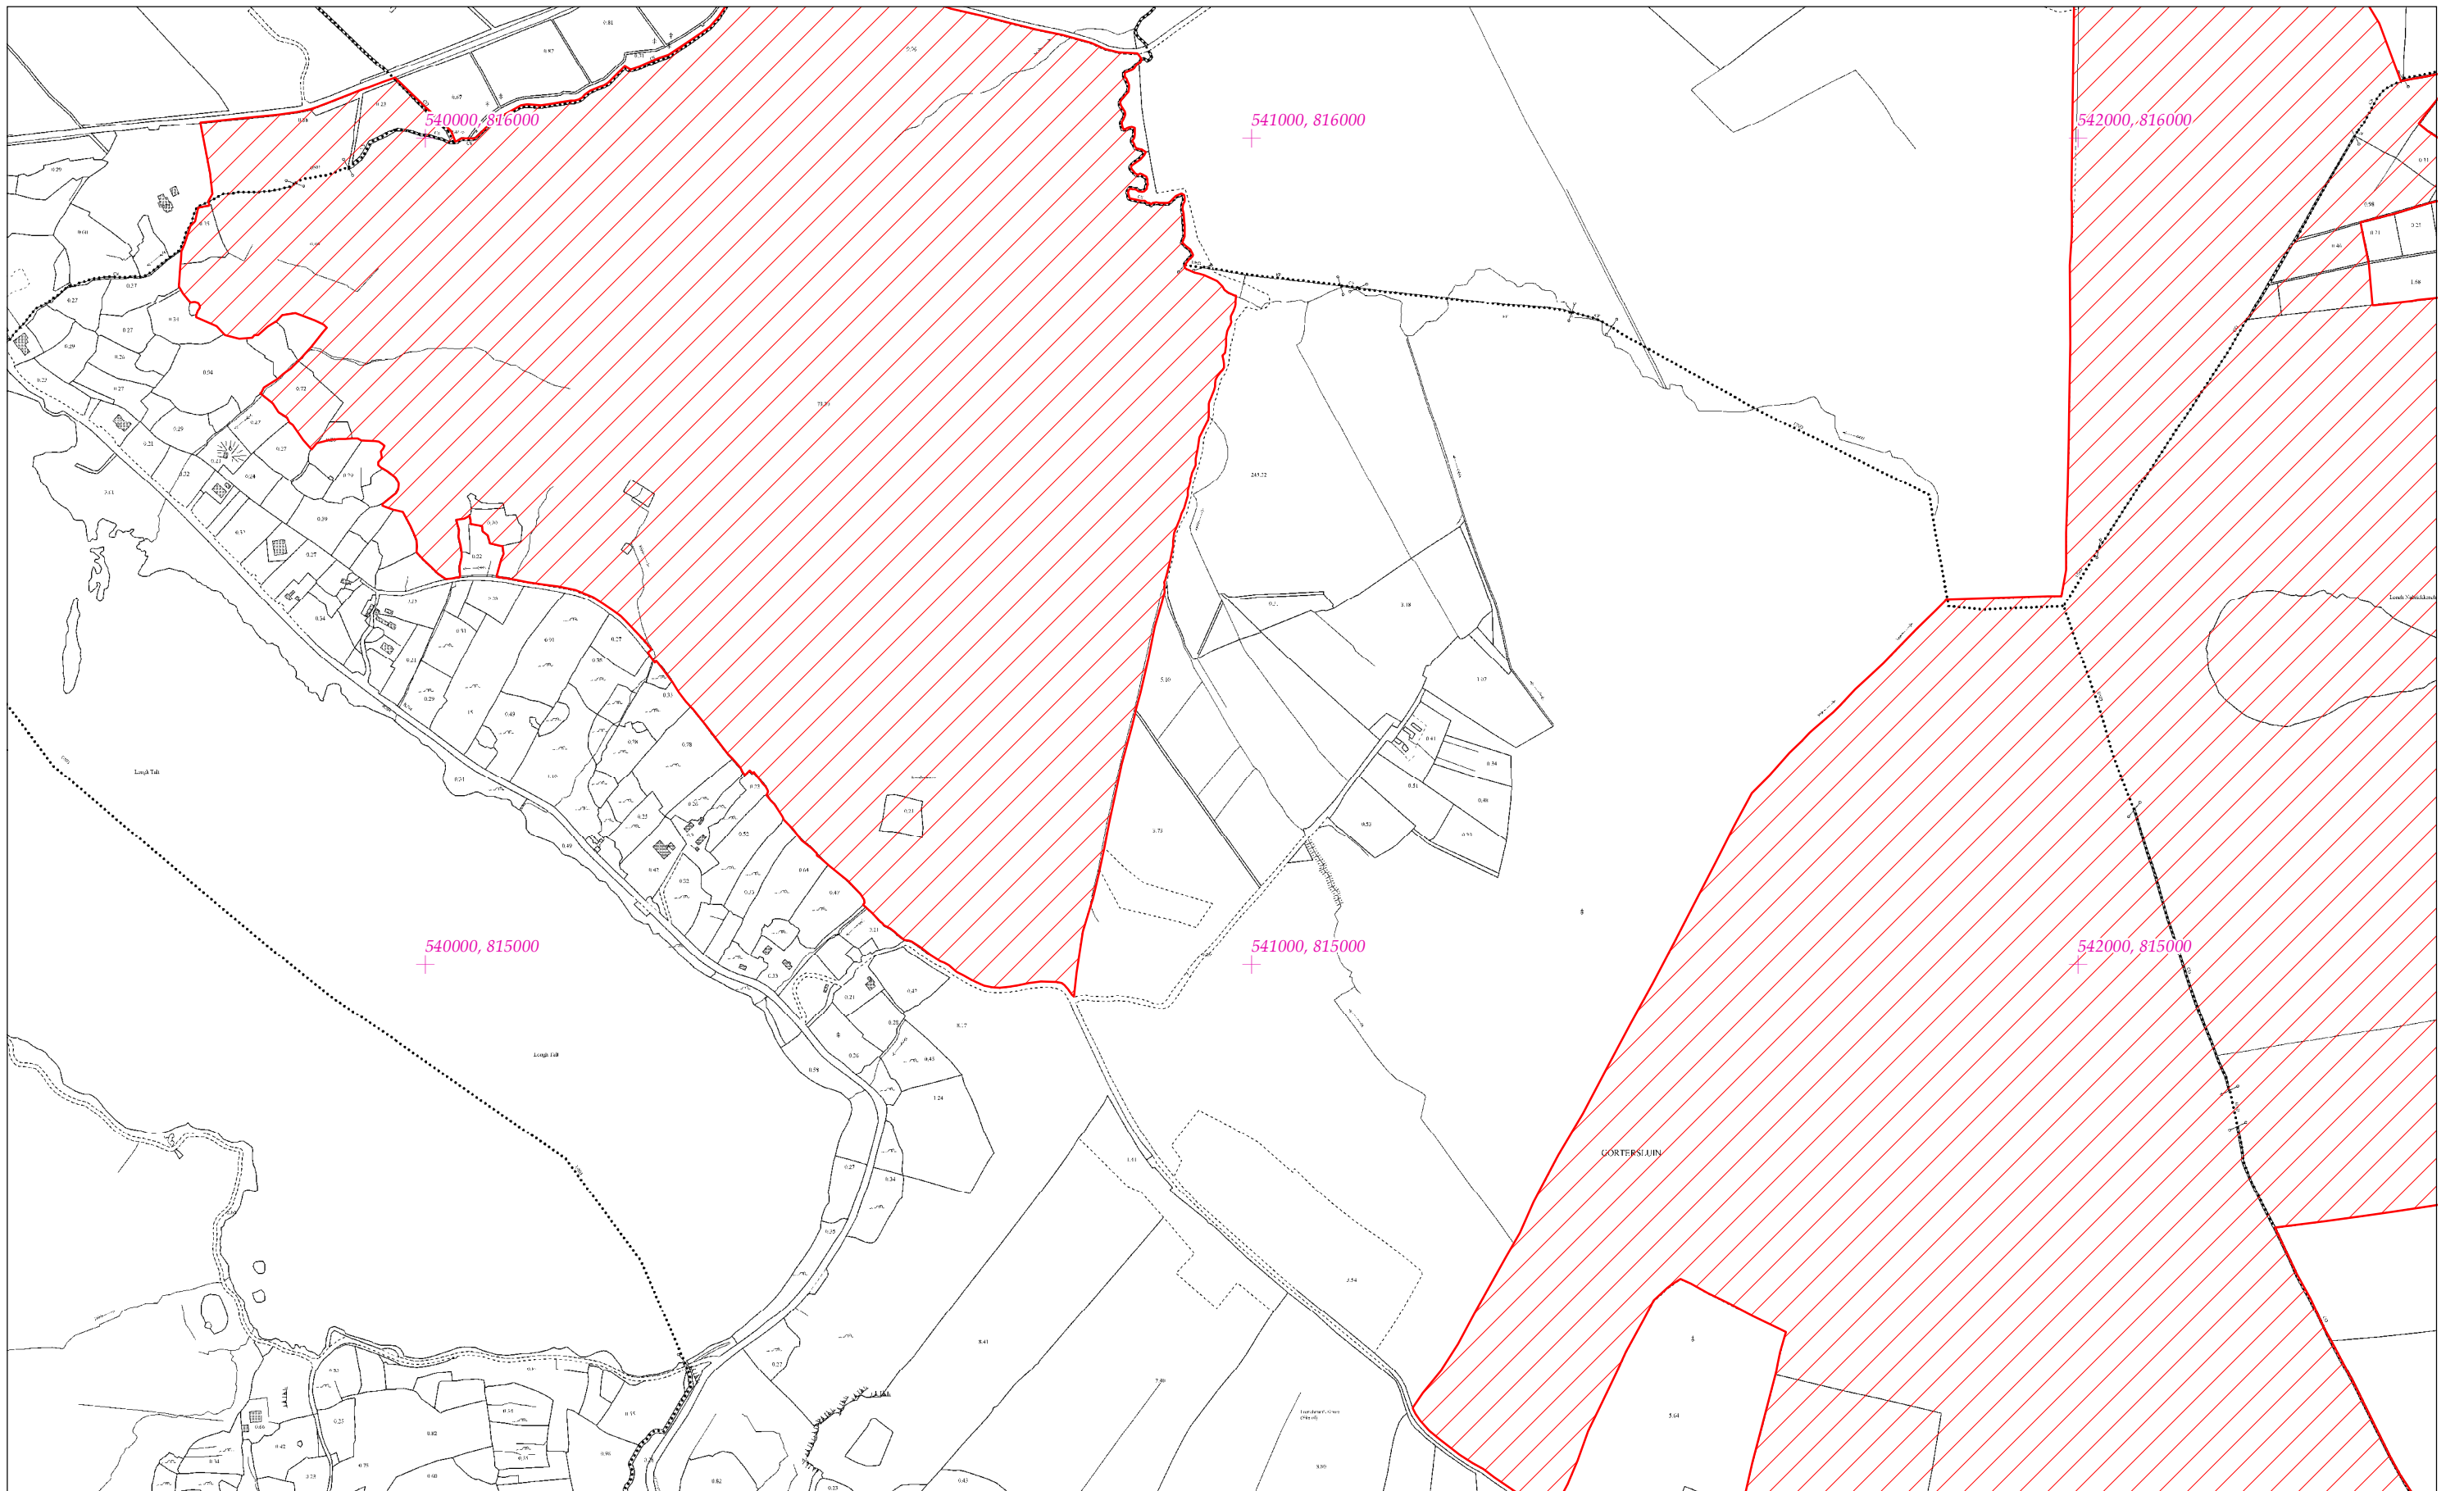

LCS Phortach Loch na mBreac Caoch
Lough Nabrickeagh Bog SAC

1:5000 O.S. TILE 1455b 4 of 8

Scála / Scale 1:7,500

SITE CODE
000634

Leagan / Version: 3.02

Arna chló an / Printed on: 03/12/2019

Rialachán 4(1)(b) / Regulation 4(1)(b)