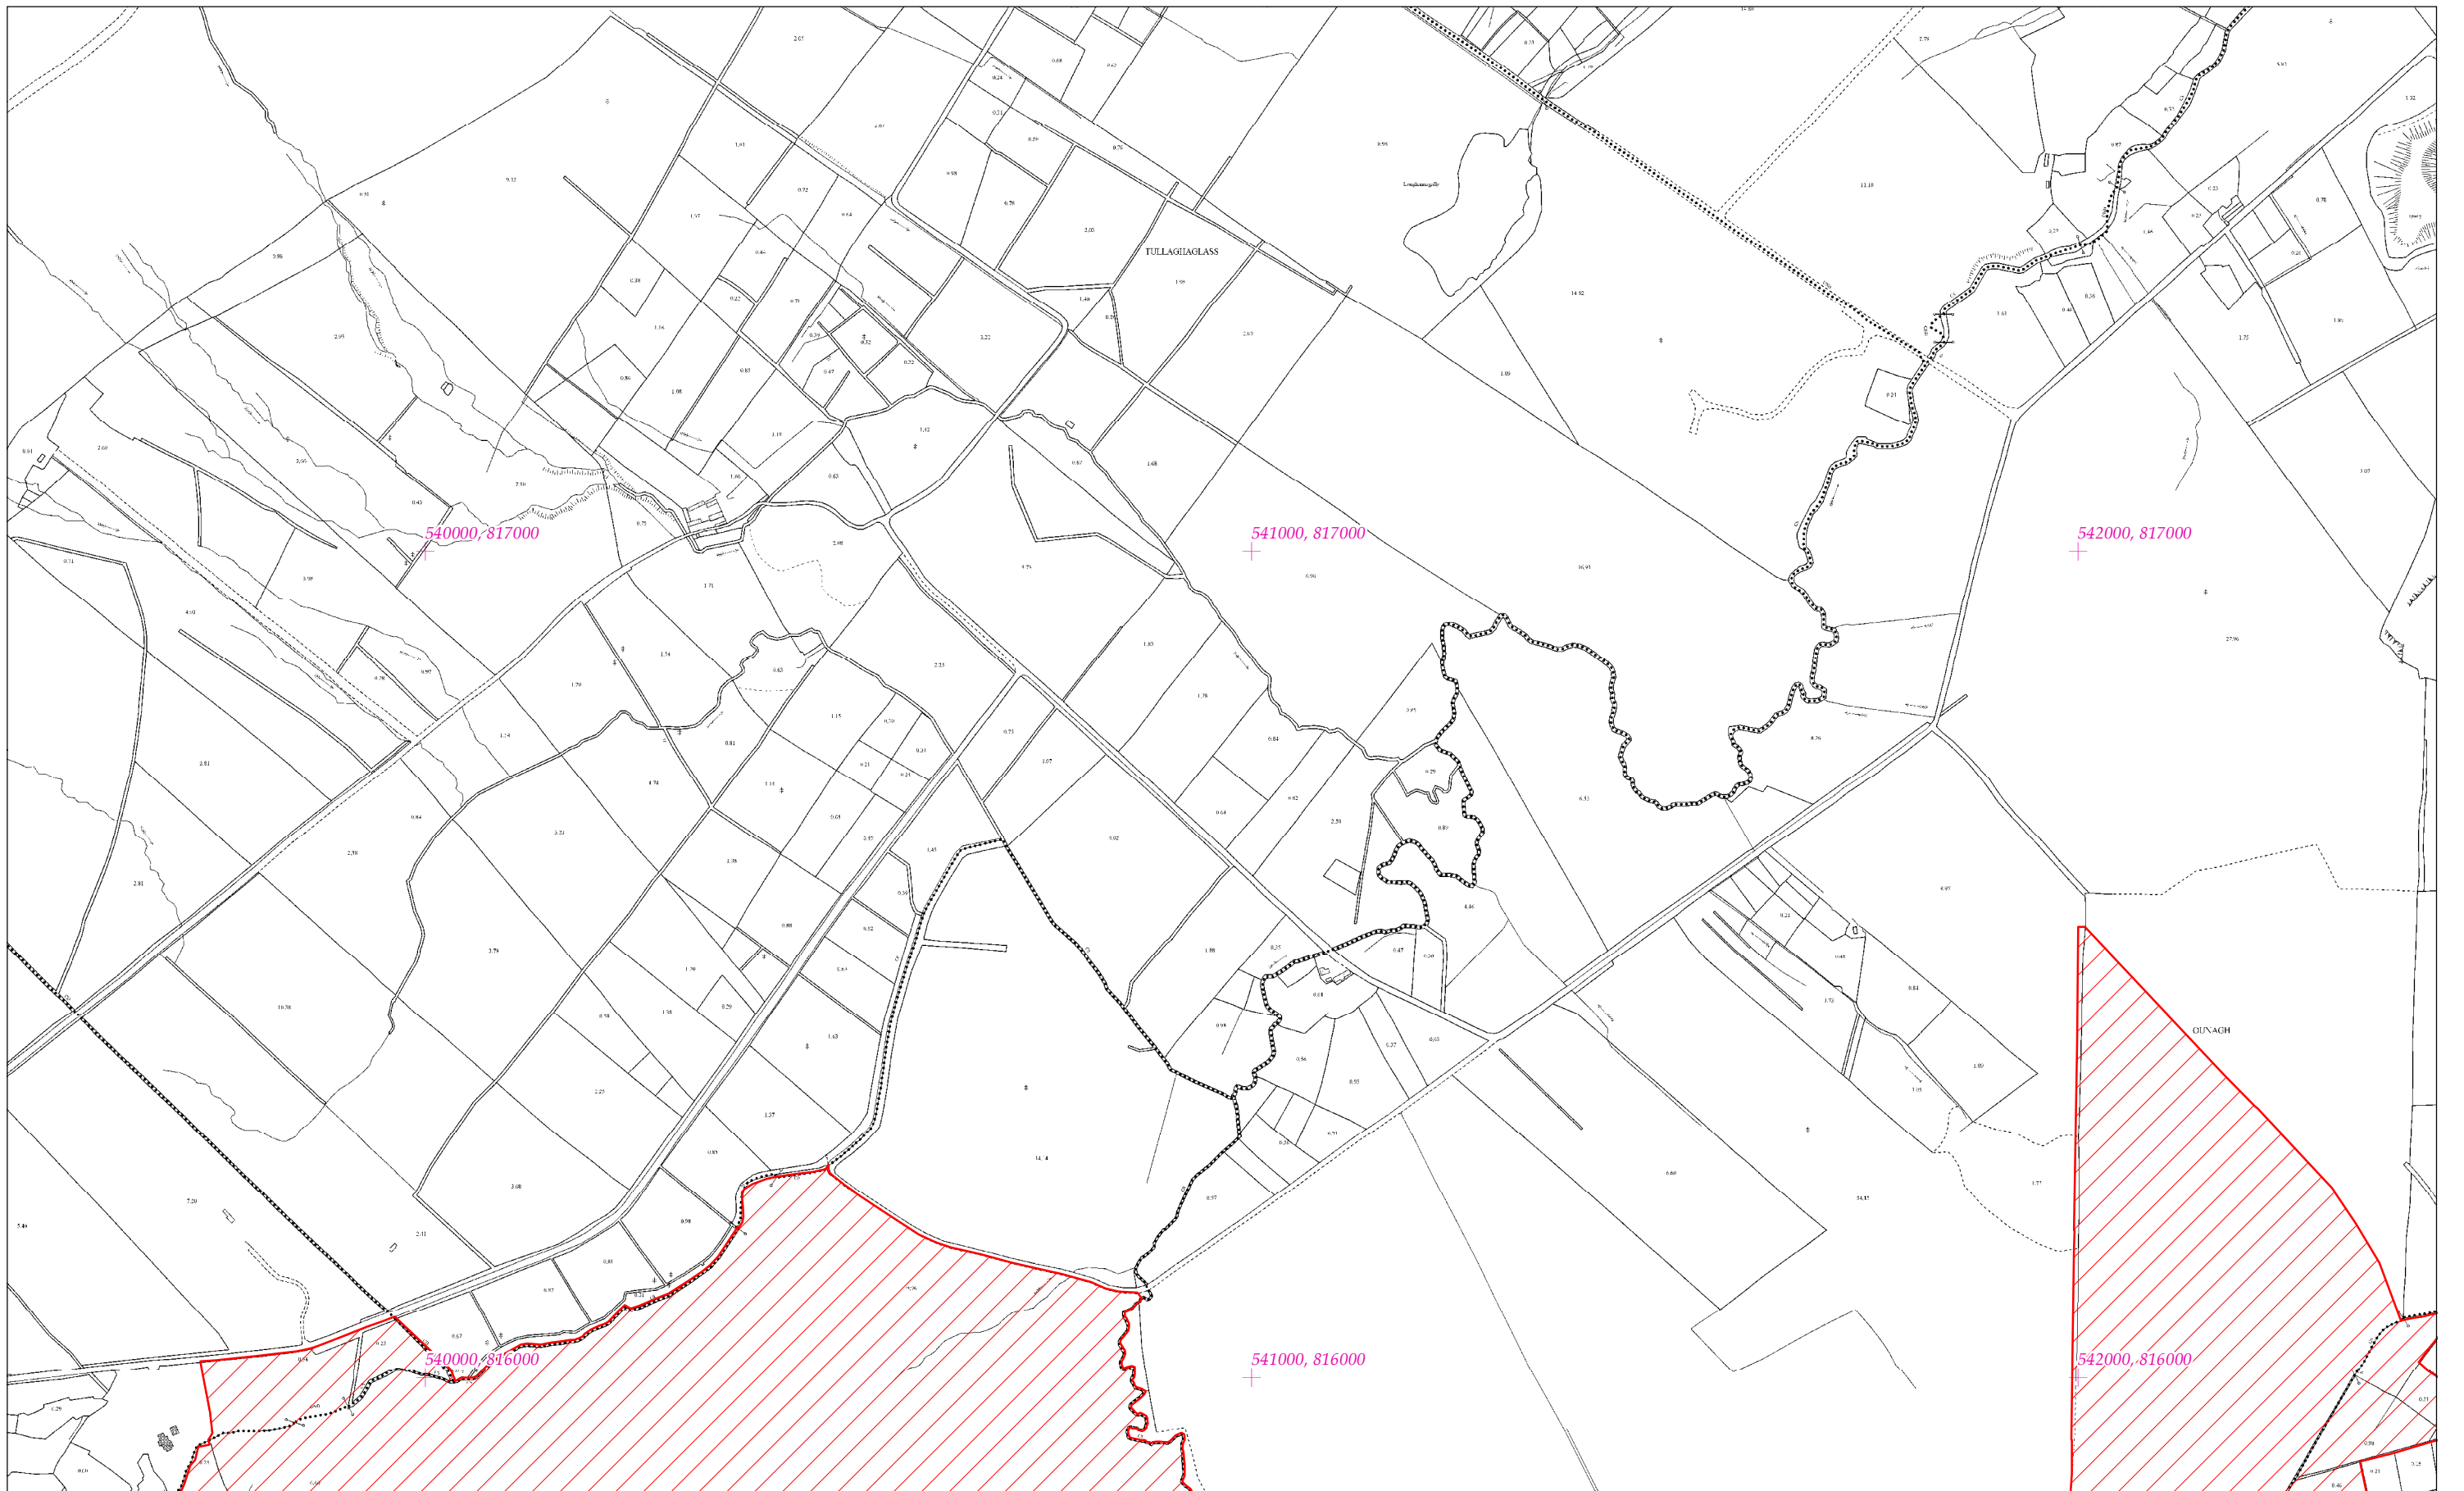

LCS Phortach Loch na mBreac Caoch
Lough Nabrickkeagh Bog SAC
1:5000 O.S. TILE 1389d 1 of 8

Scála / Scale 1:7,500

SITE CODE
000634

Leagan / Version: 3.02

Arna chlón an / Printed on: 03/12/2019

Rialachán 4(1)(b) / Regulation 4(1)(b)