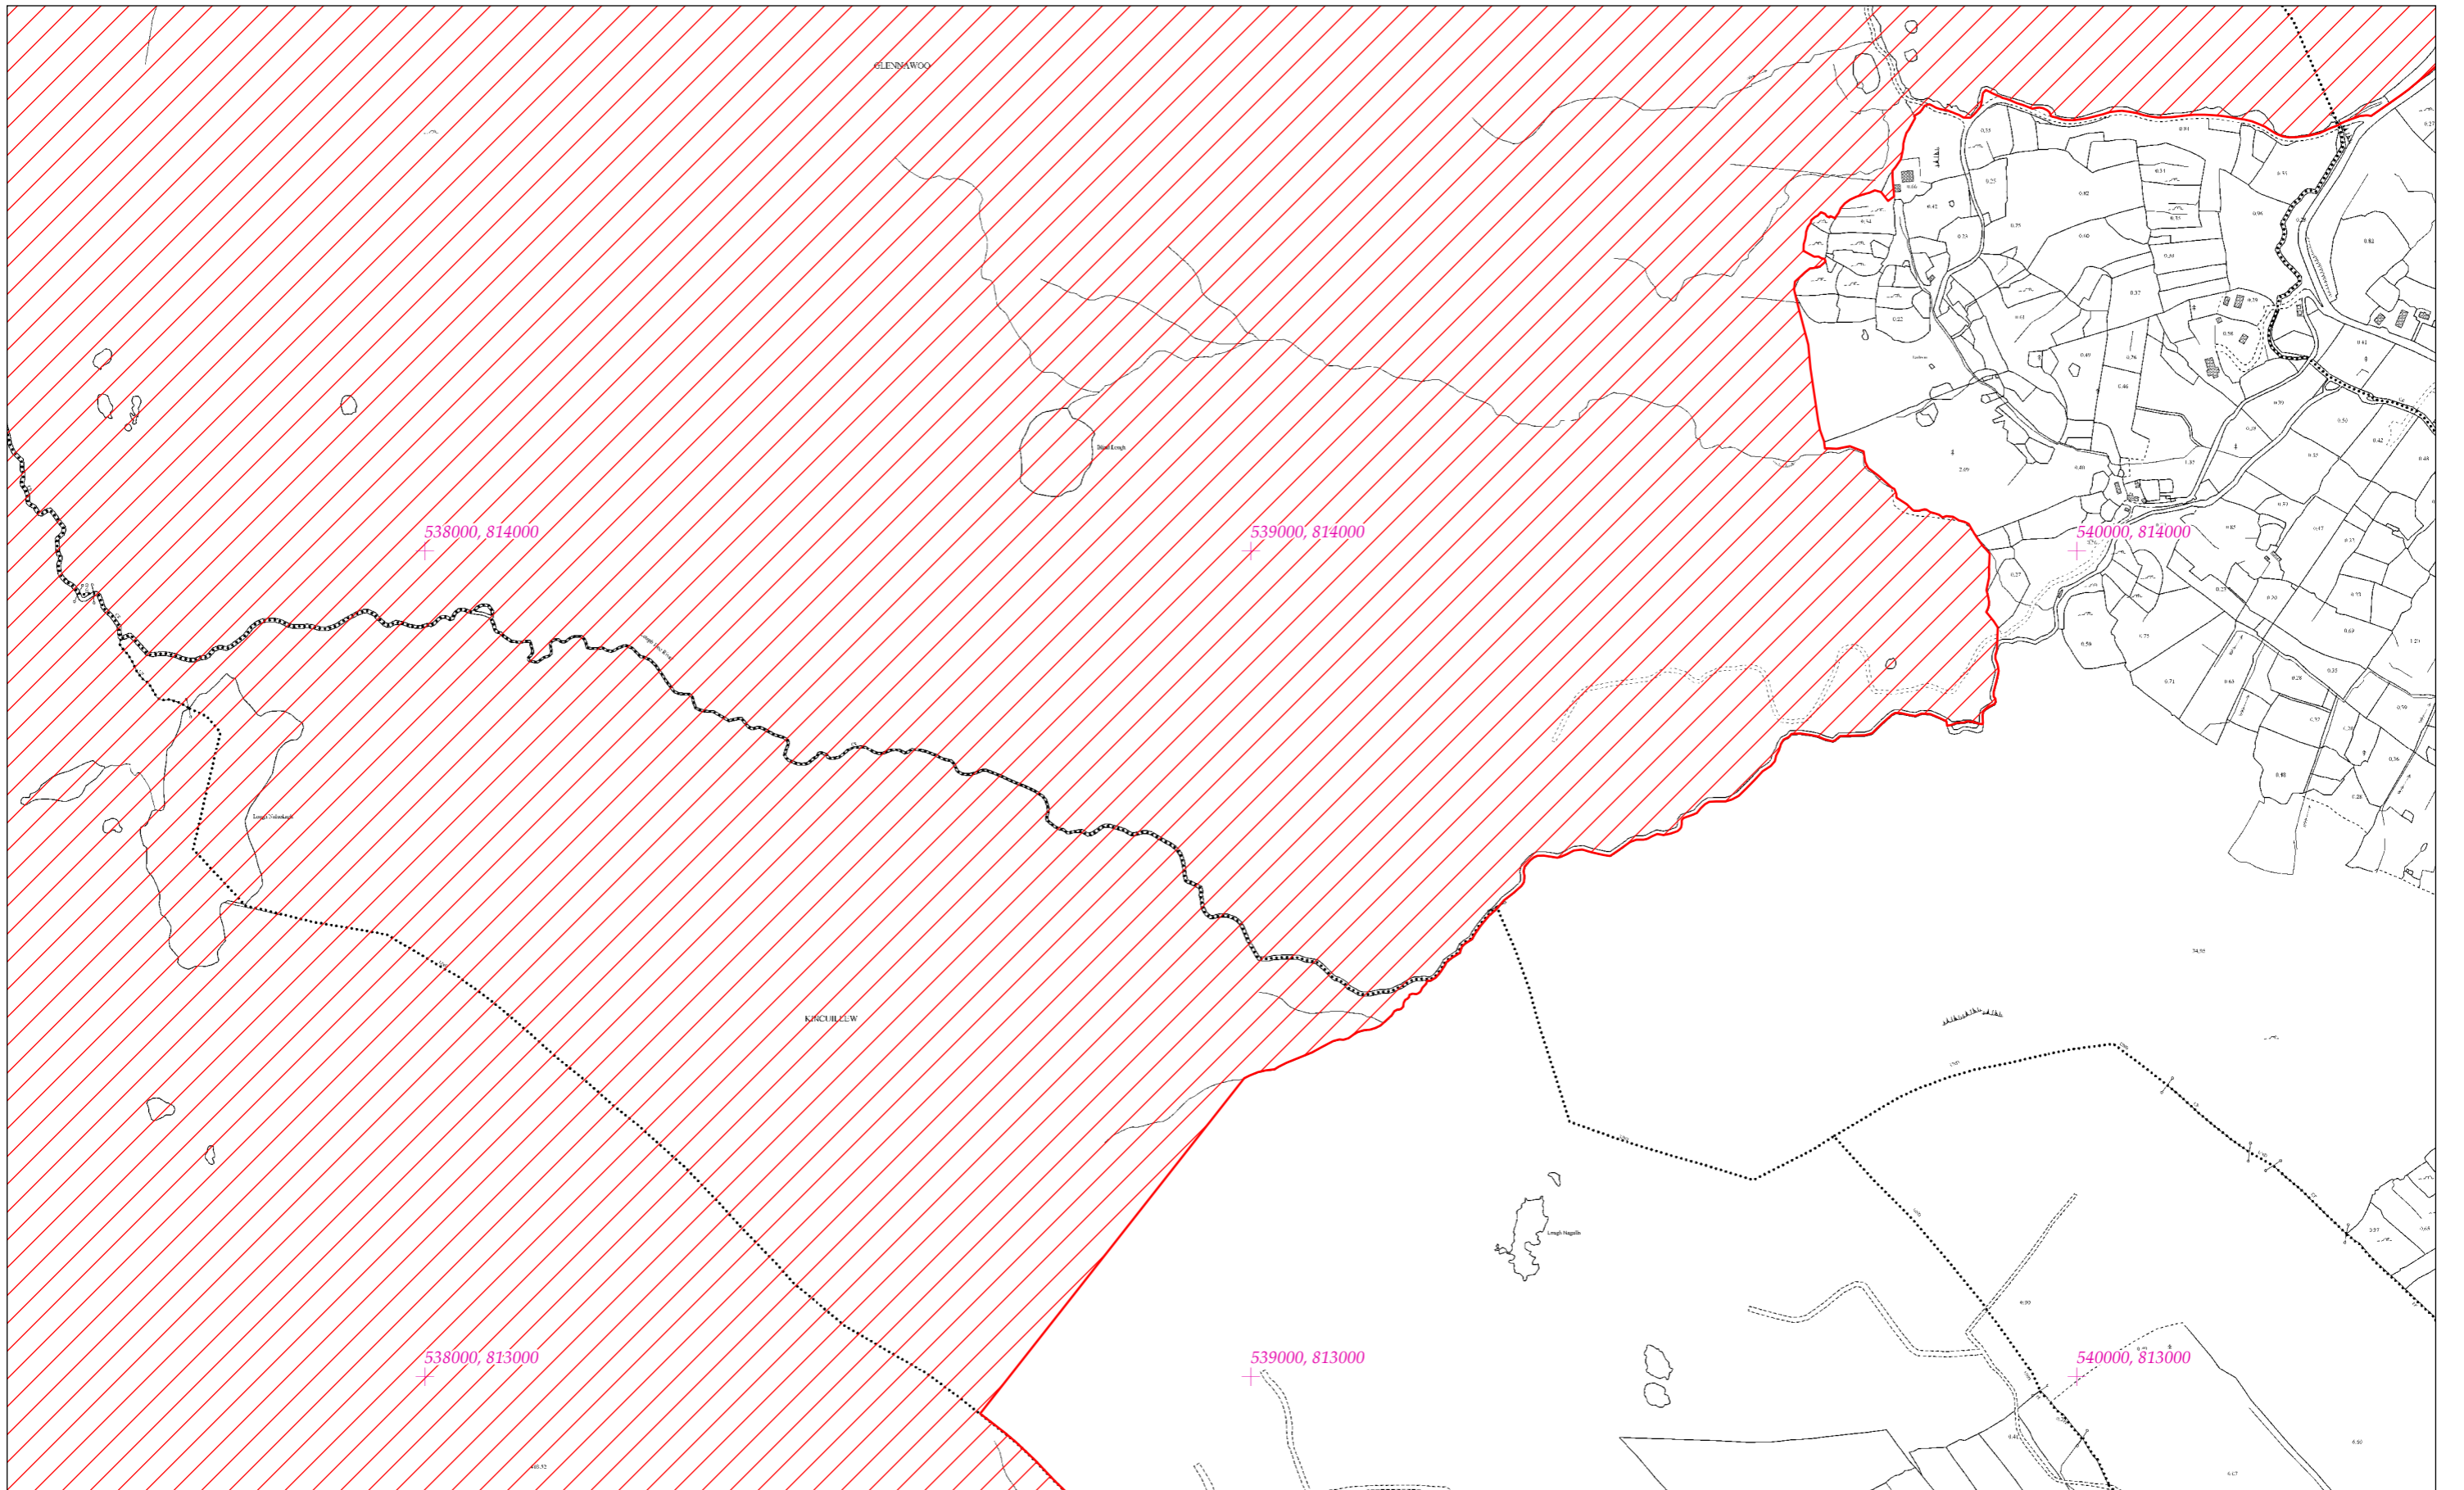

Rialachán 4(1)(b) / Regulation 4(1)(b)

Leathanach 11 de 23 (Co. Mhaigh Eo agus Co. Shligigh)
Page 11 of 23 (Co. Mayo and Co. Sligo)

LIMISTÉAR FAOI CHAOMHNÚ SPEISIALTA
SPECIAL AREA OF CONSERVATION

Suirbhéireacht Ordanáis Éireann Ceadúnas Uimhir OSI-NMA-014 © OSI / Rialtas na hÉireann
Ordnance Survey Ireland Licence No. OSI-NMA-014 © Ordnance Survey Ireland / Government of Ireland
Córas Comhordanáidí: Trasteilgean Mercator na hÉireann / Co-ordinate System: Irish Transverse Mercator

LCS Phortach Loch Uamha
Lough Hoe Bog SAC
1:5000 O.S. TILE 1455d 11 of 23

SITE CODE
000633

Leagan / Version: 3.01
Arna chló an / Printed on: 15/12/2021