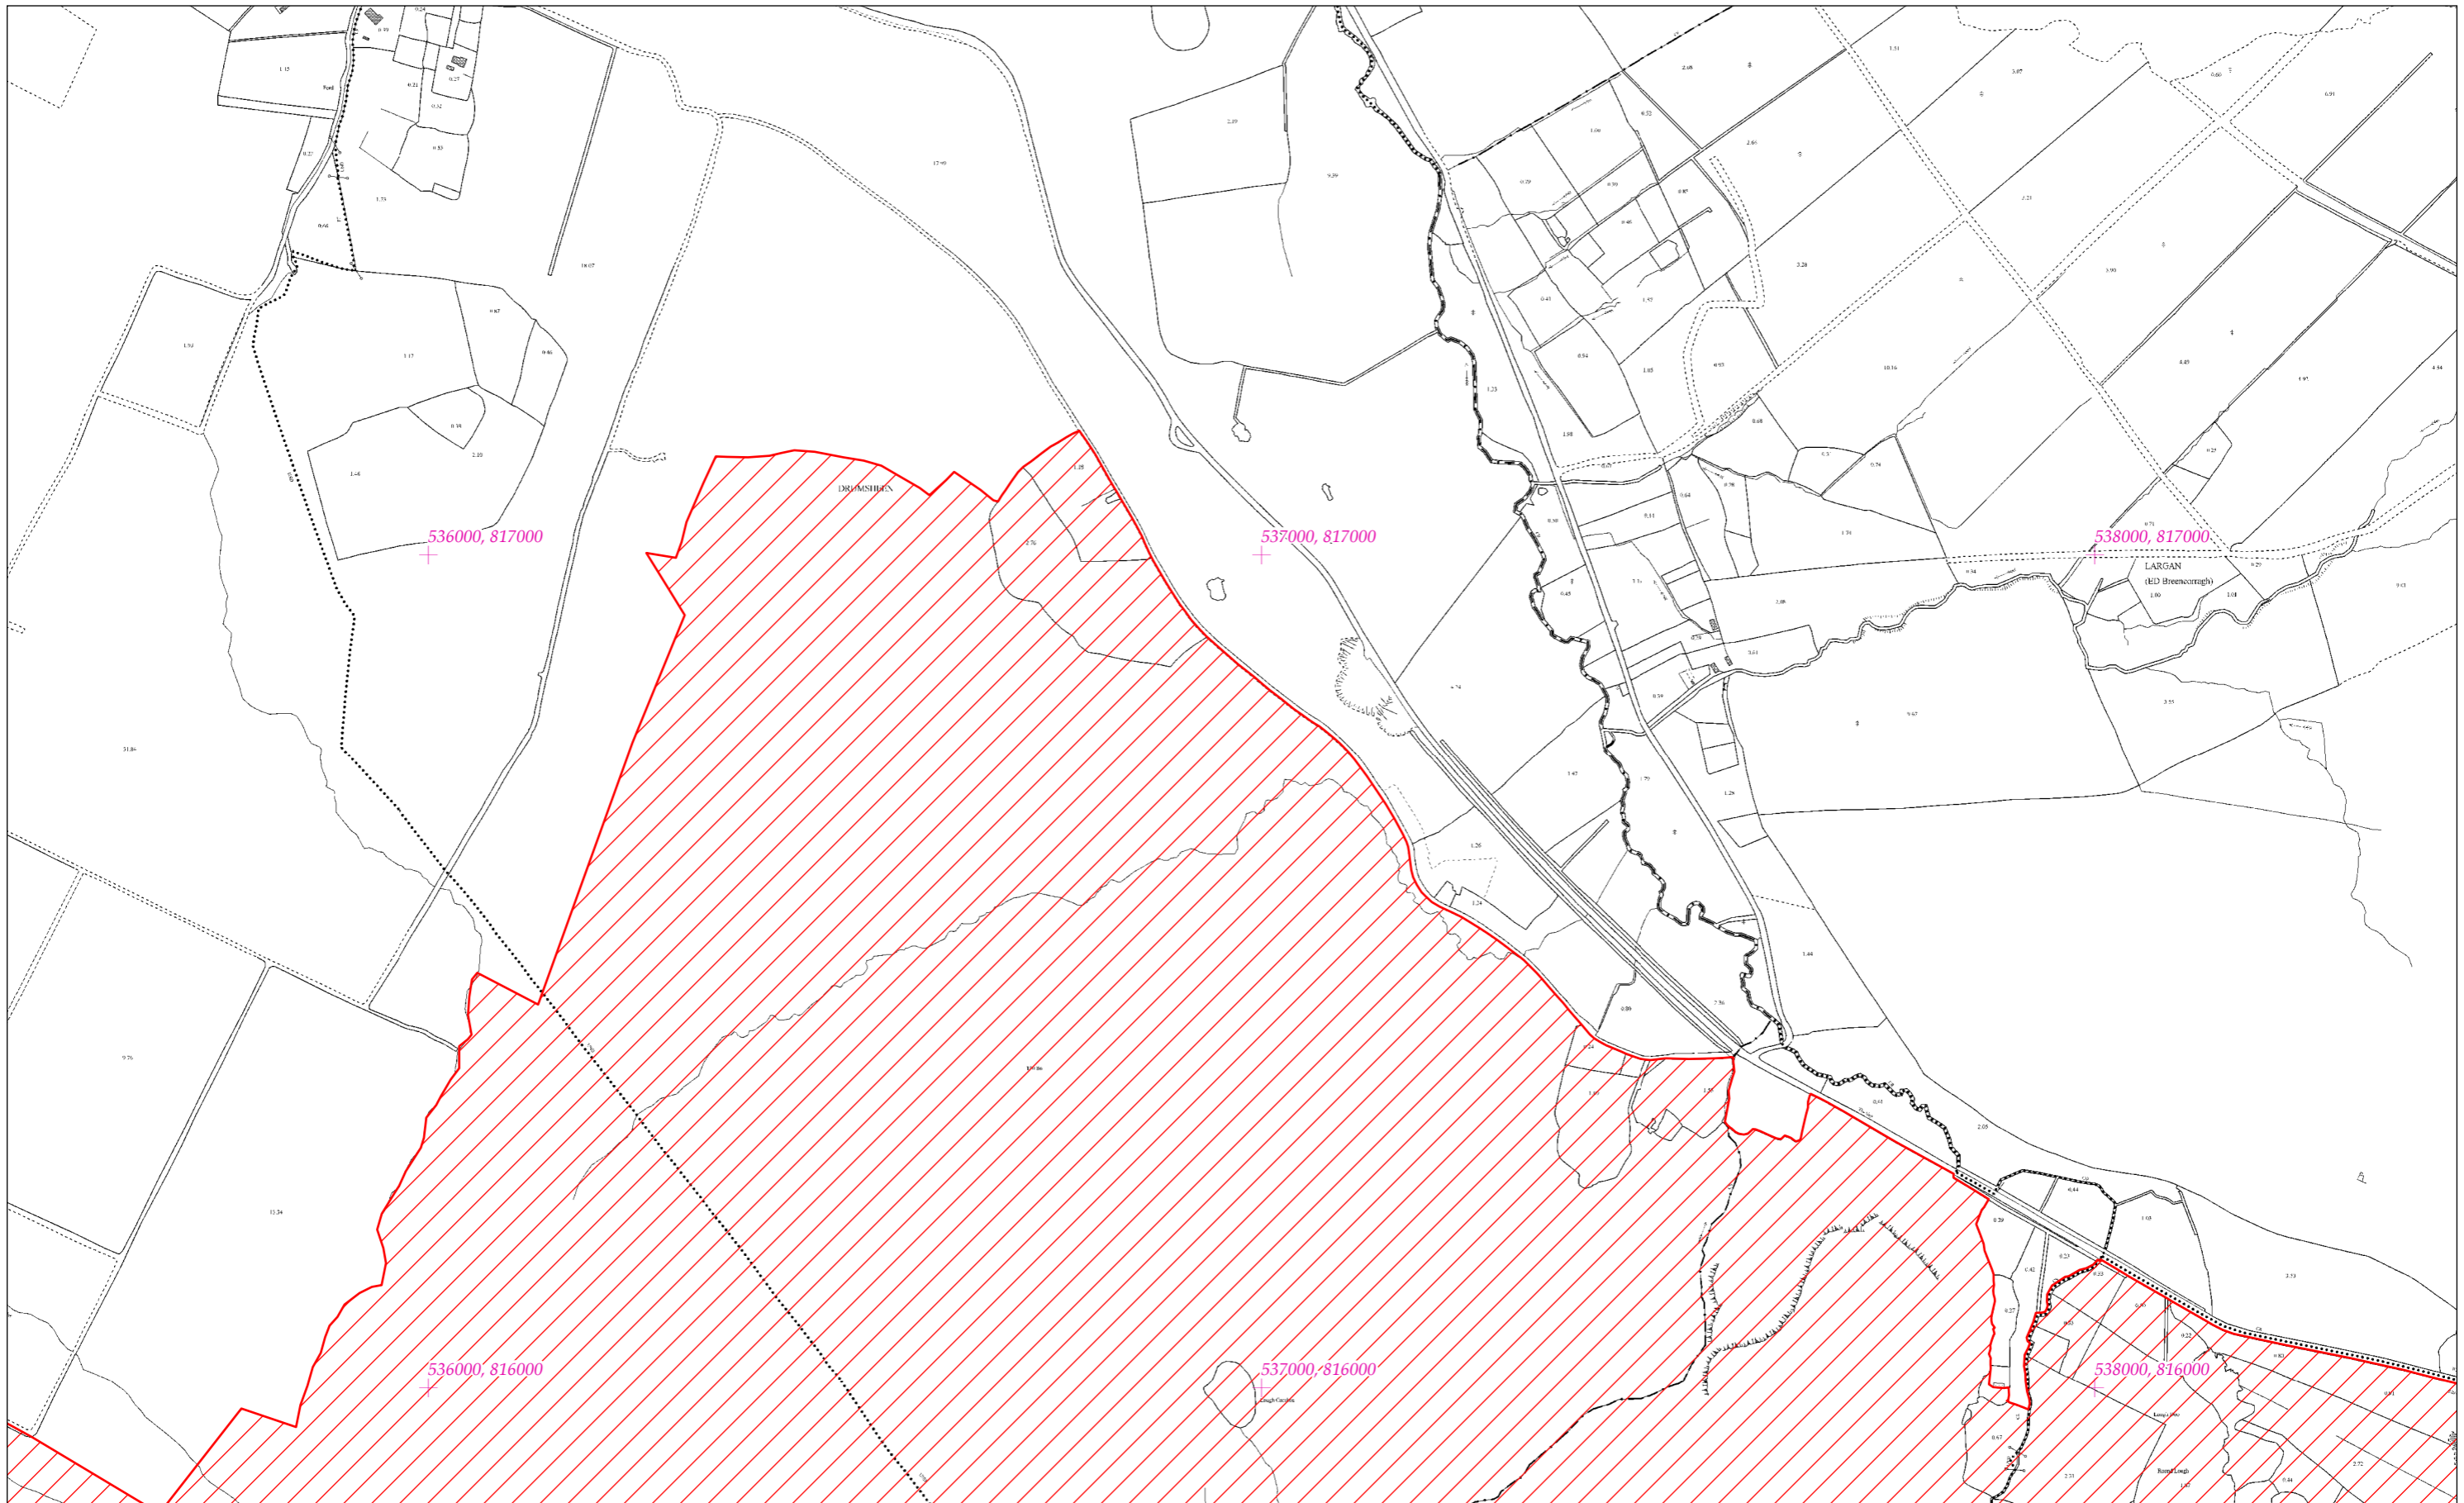

Rialachán 4(1)(b) / Regulation 4(1)(b)

Leathanach 2 de 23 (Co. Mhaigh Eo agus Co. Shligigh)
Page 2 of 23 (Co. Mayo and Co. Sligo)

LIMISTÉAR FAOI CHAOMHNÚ SPEISIALTA
SPECIAL AREA OF CONSERVATION

Suirbhéireacht Ordanáis Éireann Ceadúnas Uimhir OSI-NMA-014 © OSI / Rialtas na hÉireann
Ordnance Survey Ireland Licence No. OSI-NMA-014 © Ordnance Survey Ireland / Government of Ireland
Córas Comhordanáidí: Trasteilgean Mercator na hÉireann / Co-ordinate System: Irish Transverse Mercator

LCS Phortach Loch Uamha
Lough Hoe Bog SAC
1:5000 O.S. TILE 1389c 2 of 23

SITE CODE
000633

Leagan / Version: 3.01
Arna chló an / Printed on: 15/12/2021