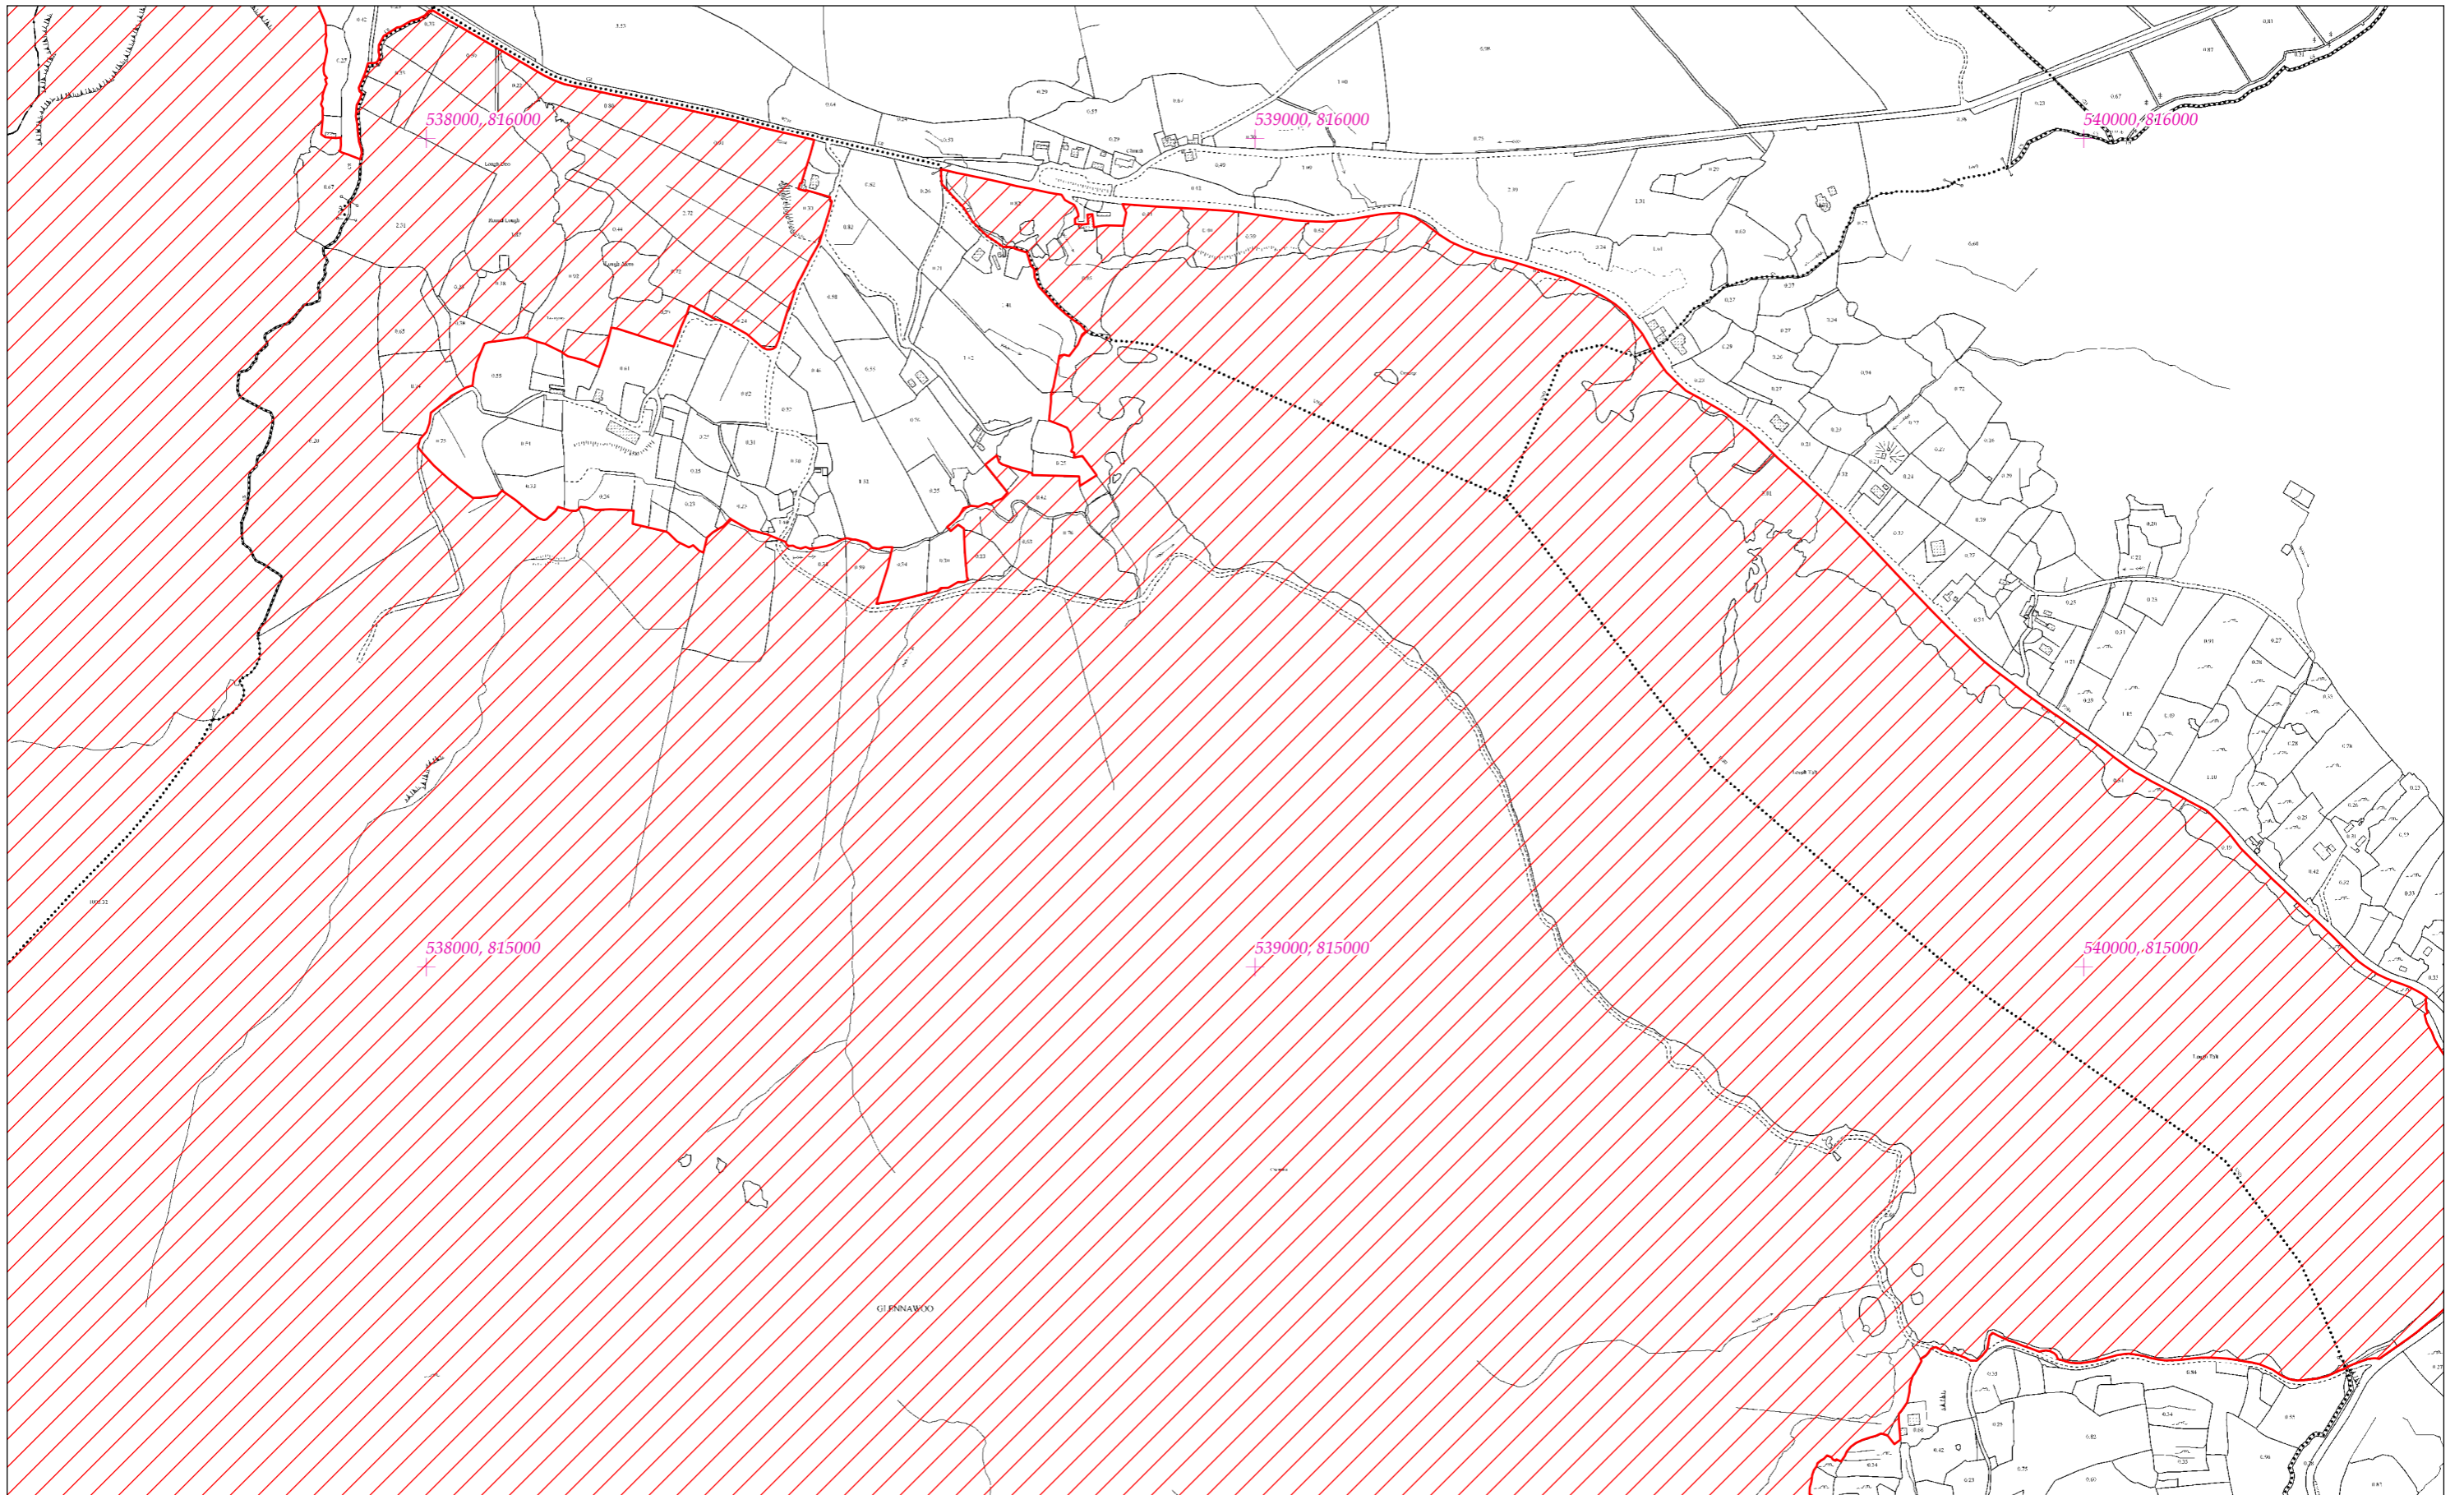

Rialachán 4(1)(b) / Regulation 4(1)(b)

Leathanach 9 de 23 (Co. Mhaigh Eo agus Co. Shligigh)
Page 9 of 23 (Co. Mayo and Co. Sligo)

LIMISTÉAR FAOI CHAOMHNÚ SPEISIALTA
SPECIAL AREA OF CONSERVATION

Suirbhéireacht Ordanáis Éireann Ceadúnas Uimhir OSI-NMA-014 © OSI / Rialtas na hÉireann
Ordnance Survey Ireland Licence No. OSI-NMA-014 © Ordnance Survey Ireland / Government of Ireland
Córas Comhordanáidí: Trasteilgean Mercator na hÉireann / Co-ordinate System: Irish Transverse Mercator

LCS Phortach Loch Uamha
Lough Hoe Bog SAC
1:5000 O.S. TILE 1455b 9 of 23

SITE CODE
000633

Leagan / Version: 3.01
Arna chló an / Printed on: 15/12/2021