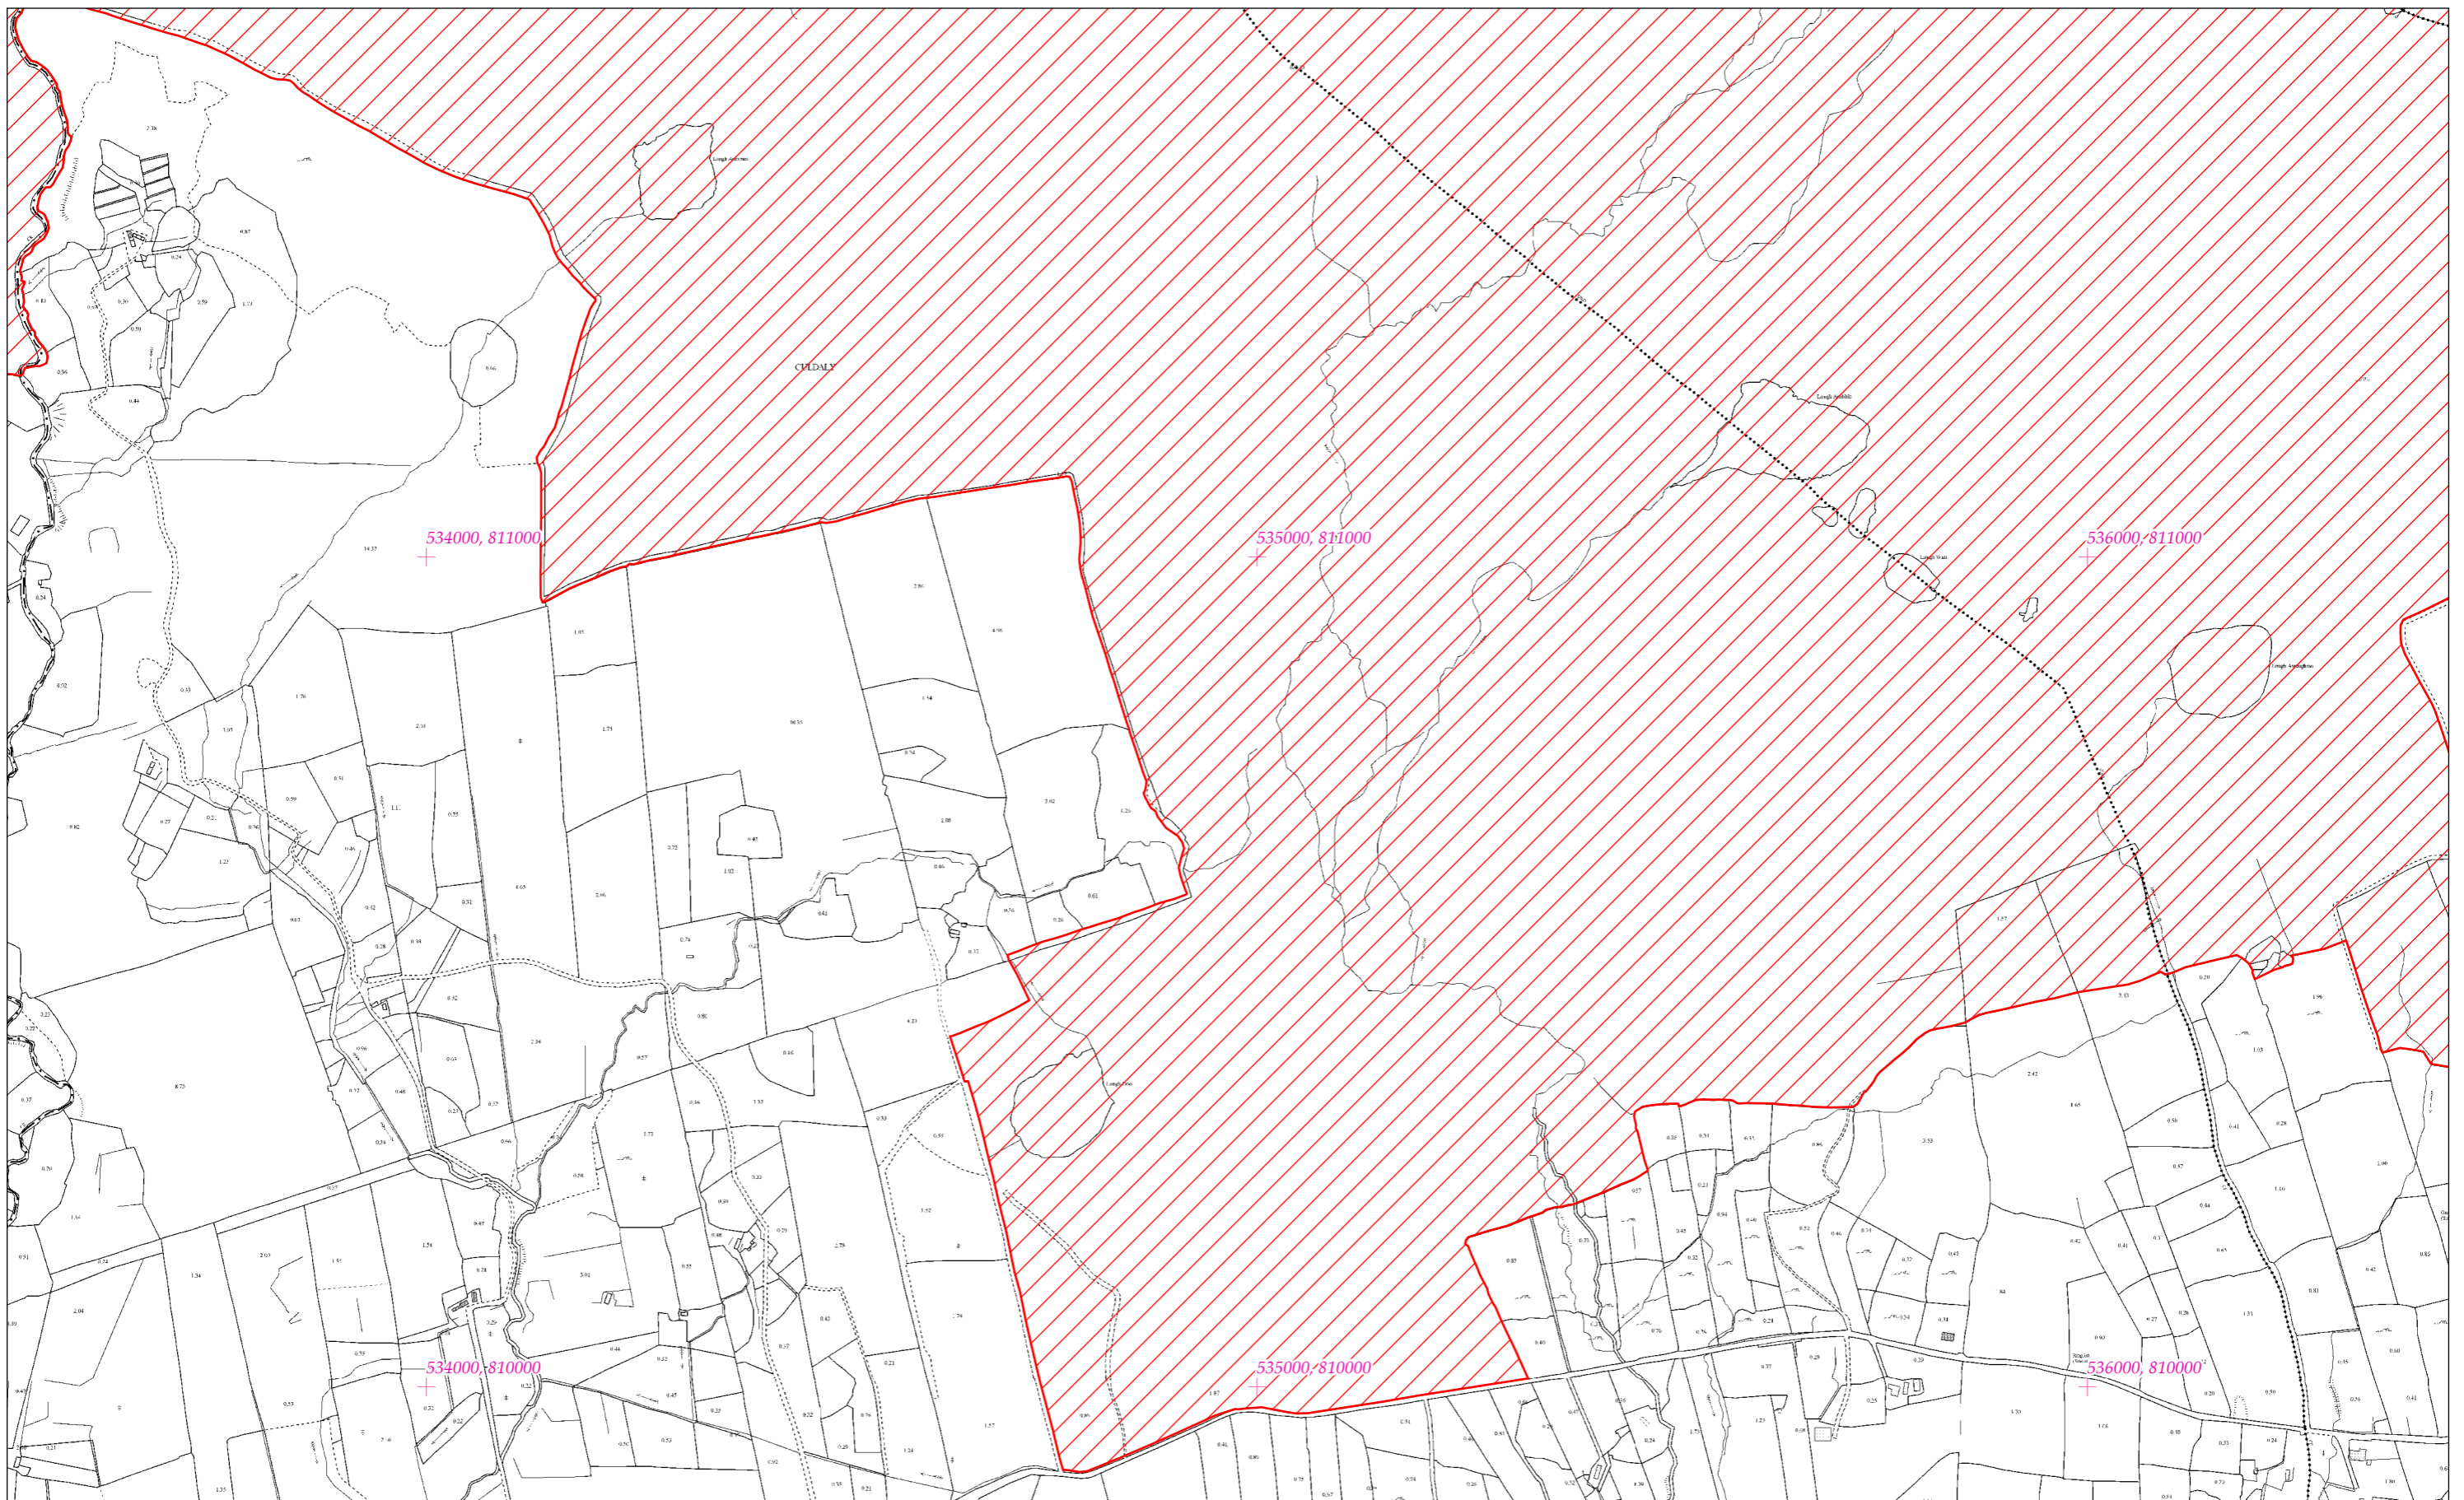

Rialachán 4(1)(b) / Regulation 4(1)(b)

Leathanach 19 de 23 (Co. Mhaigh Eo agus Co. Shligigh)
Page 19 of 23 (Co. Mayo and Co. Sligo)

LIMISTÉAR FAOI CHAOMHNÚ SPEISIALTA
SPECIAL AREA OF CONSERVATION

Suirbhéireacht Ordanáis Éireann Ceadúnas Uimhir OSI-NMA-014 © OSI / Rialtas na hÉireann
Ordnance Survey Ireland Licence No. OSI-NMA-014 © Ordnance Survey Ireland / Government of Ireland
Córas Comhordanáidí: Trasteilgean Mercator na hÉireann / Co-ordinate System: Irish Transverse Mercator

LCS Phortach Loch Uamha
Lough Hoe Bog SAC
1:5000 O.S. TILE 1521d 19 of 23

SITE CODE
000633

Leagan / Version: 3.01
Arna chló an / Printed on: 15/12/2021