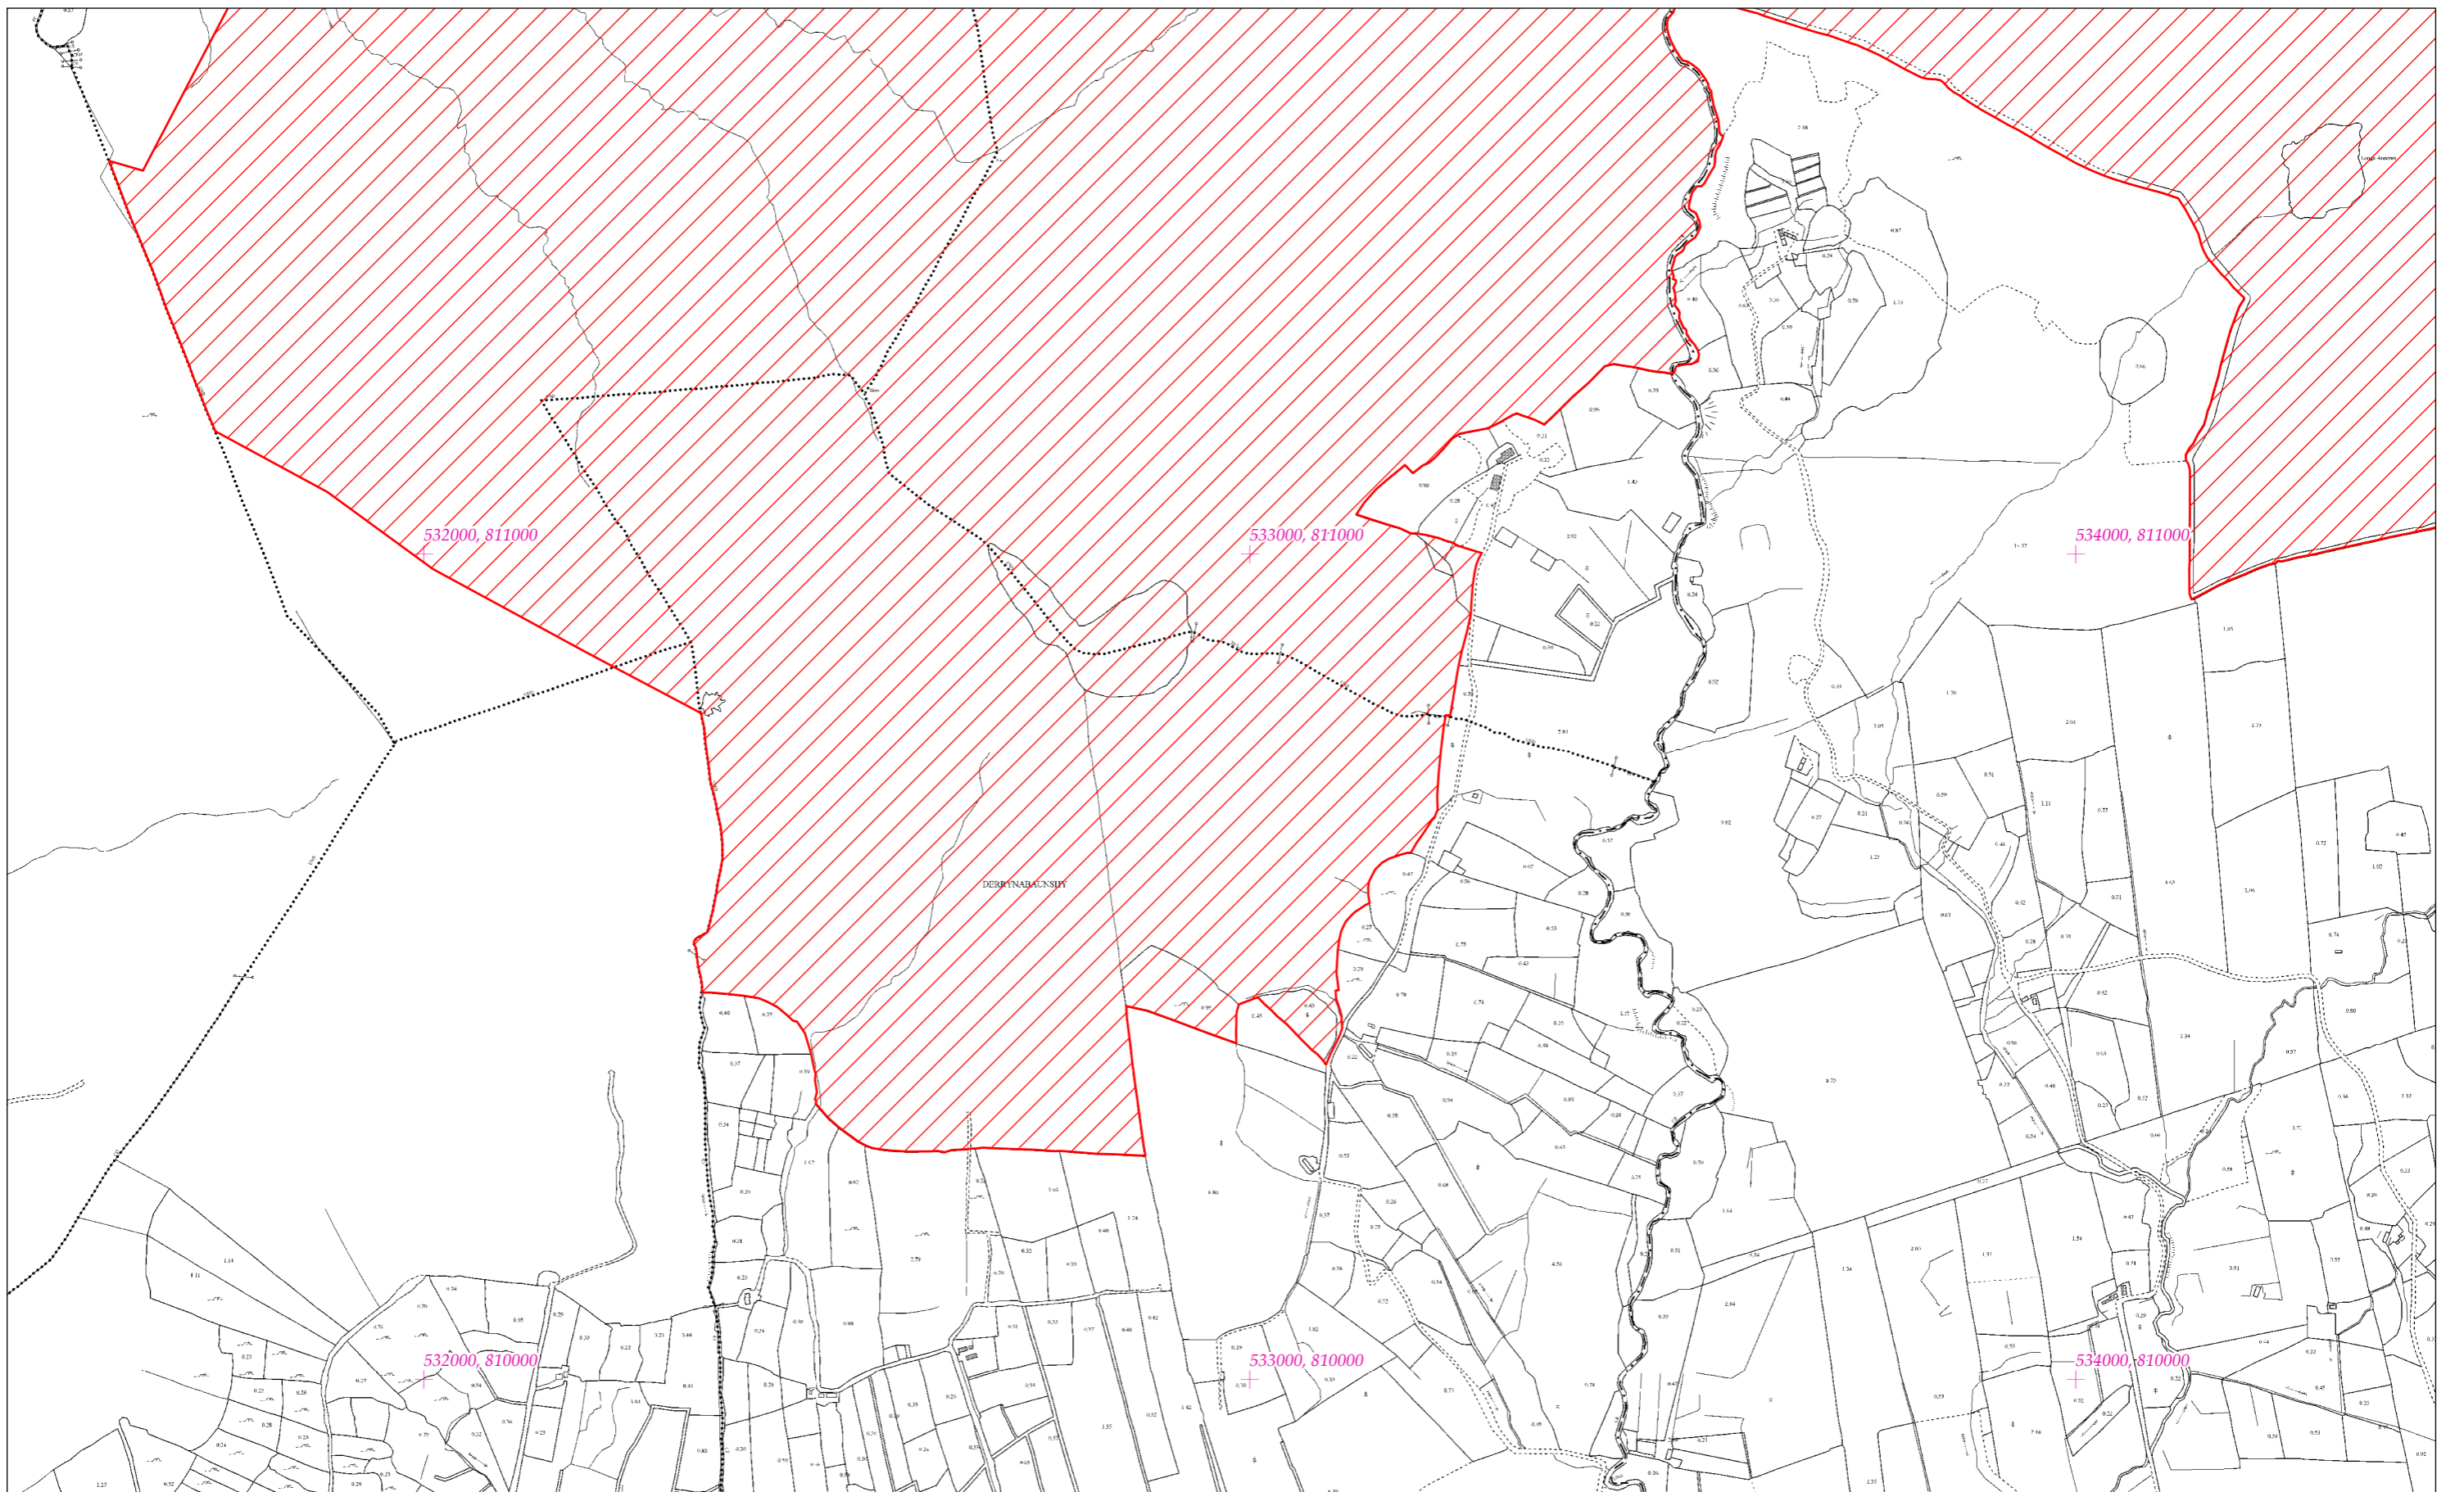

Rialachán 4(1)(b) / Regulation 4(1)(b)

Leathanach 18 de 23 (Co. Mhaigh Eo agus Co. Shligigh)
Page 18 of 23 (Co. Mayo and Co. Sligo)

LIMISTÉAR FAOI CHAOMHNÚ SPEISIALTA
SPECIAL AREA OF CONSERVATION

Suirbhéireacht Ordanáis Éireann Ceadúnas Uimhir OSI-NMA-014 © OSI / Rialtas na hÉireann
Ordnance Survey Ireland Licence No. OSI-NMA-014 © Ordnance Survey Ireland / Government of Ireland
Córas Comhordanáidí: Trasteilgean Mercator na hÉireann / Co-ordinate System: Irish Transverse Mercator

LCS Phortach Loch Uamha
Lough Hoe Bog SAC
1:5000 O.S. TILE 1521c 18 of 23

SITE CODE
000633

Leagan / Version: 3.01
Arna chló an / Printed on: 15/12/2021