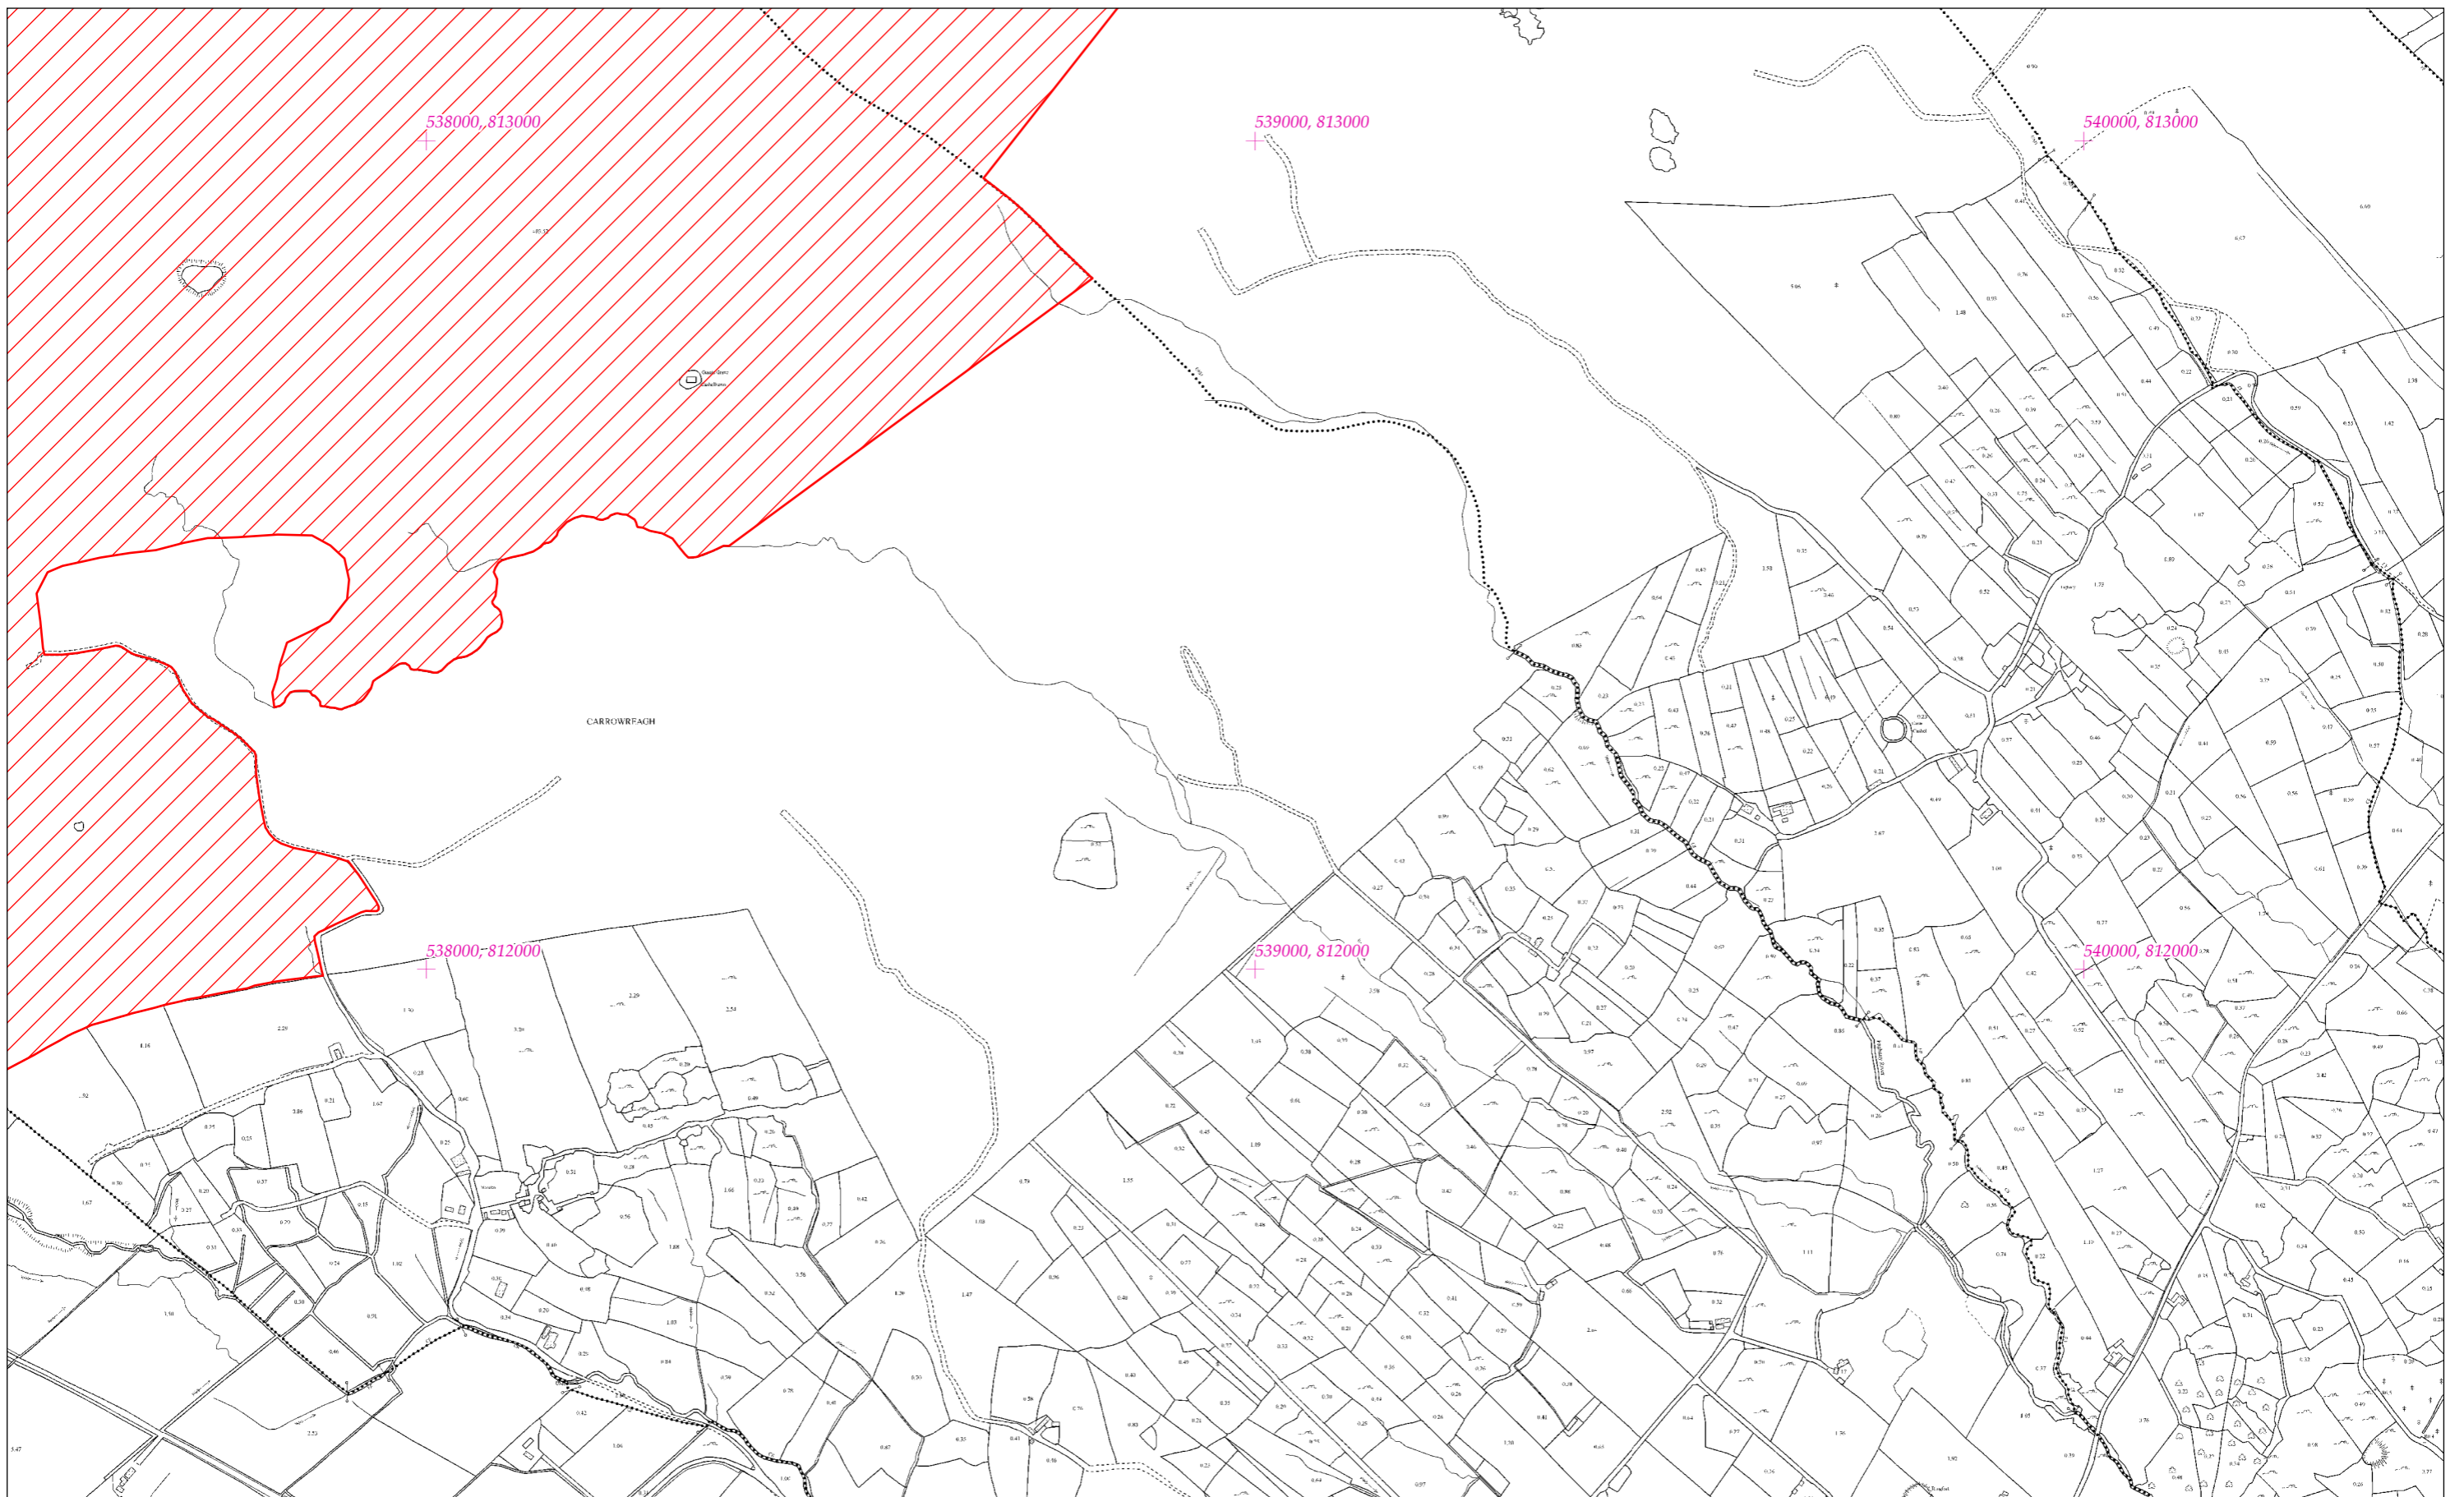

Rialachán 4(1)(b) / Regulation 4(1)(b)

Leathanach 21 de 23 (Co. Mhaigh Eo agus Co. Shligigh)
Page 21 of 23 (Co. Mayo and Co. Sligo)

LIMISTÉAR FAOI CHAOMHNÚ SPEISIALTA
SPECIAL AREA OF CONSERVATION

Suirbhéireacht Ordanáis Éireann Ceadúnas Uimhir OSI-NMA-014 © OSI / Rialtas na hÉireann
Ordnance Survey Ireland Licence No. OSI-NMA-014 © Ordnance Survey Ireland / Government of Ireland
Córas Comhordanáidí: Trasteilgean Mercator na hÉireann / Co-ordinate System: Irish Transverse Mercator

LCS Phortach Loch Uamha
Lough Hoe Bog SAC
1:5000 O.S. TILE 1522b 21 of 23

SITE CODE
000633

Leagan / Version: 3.01
Arna chló an / Printed on: 15/12/2021