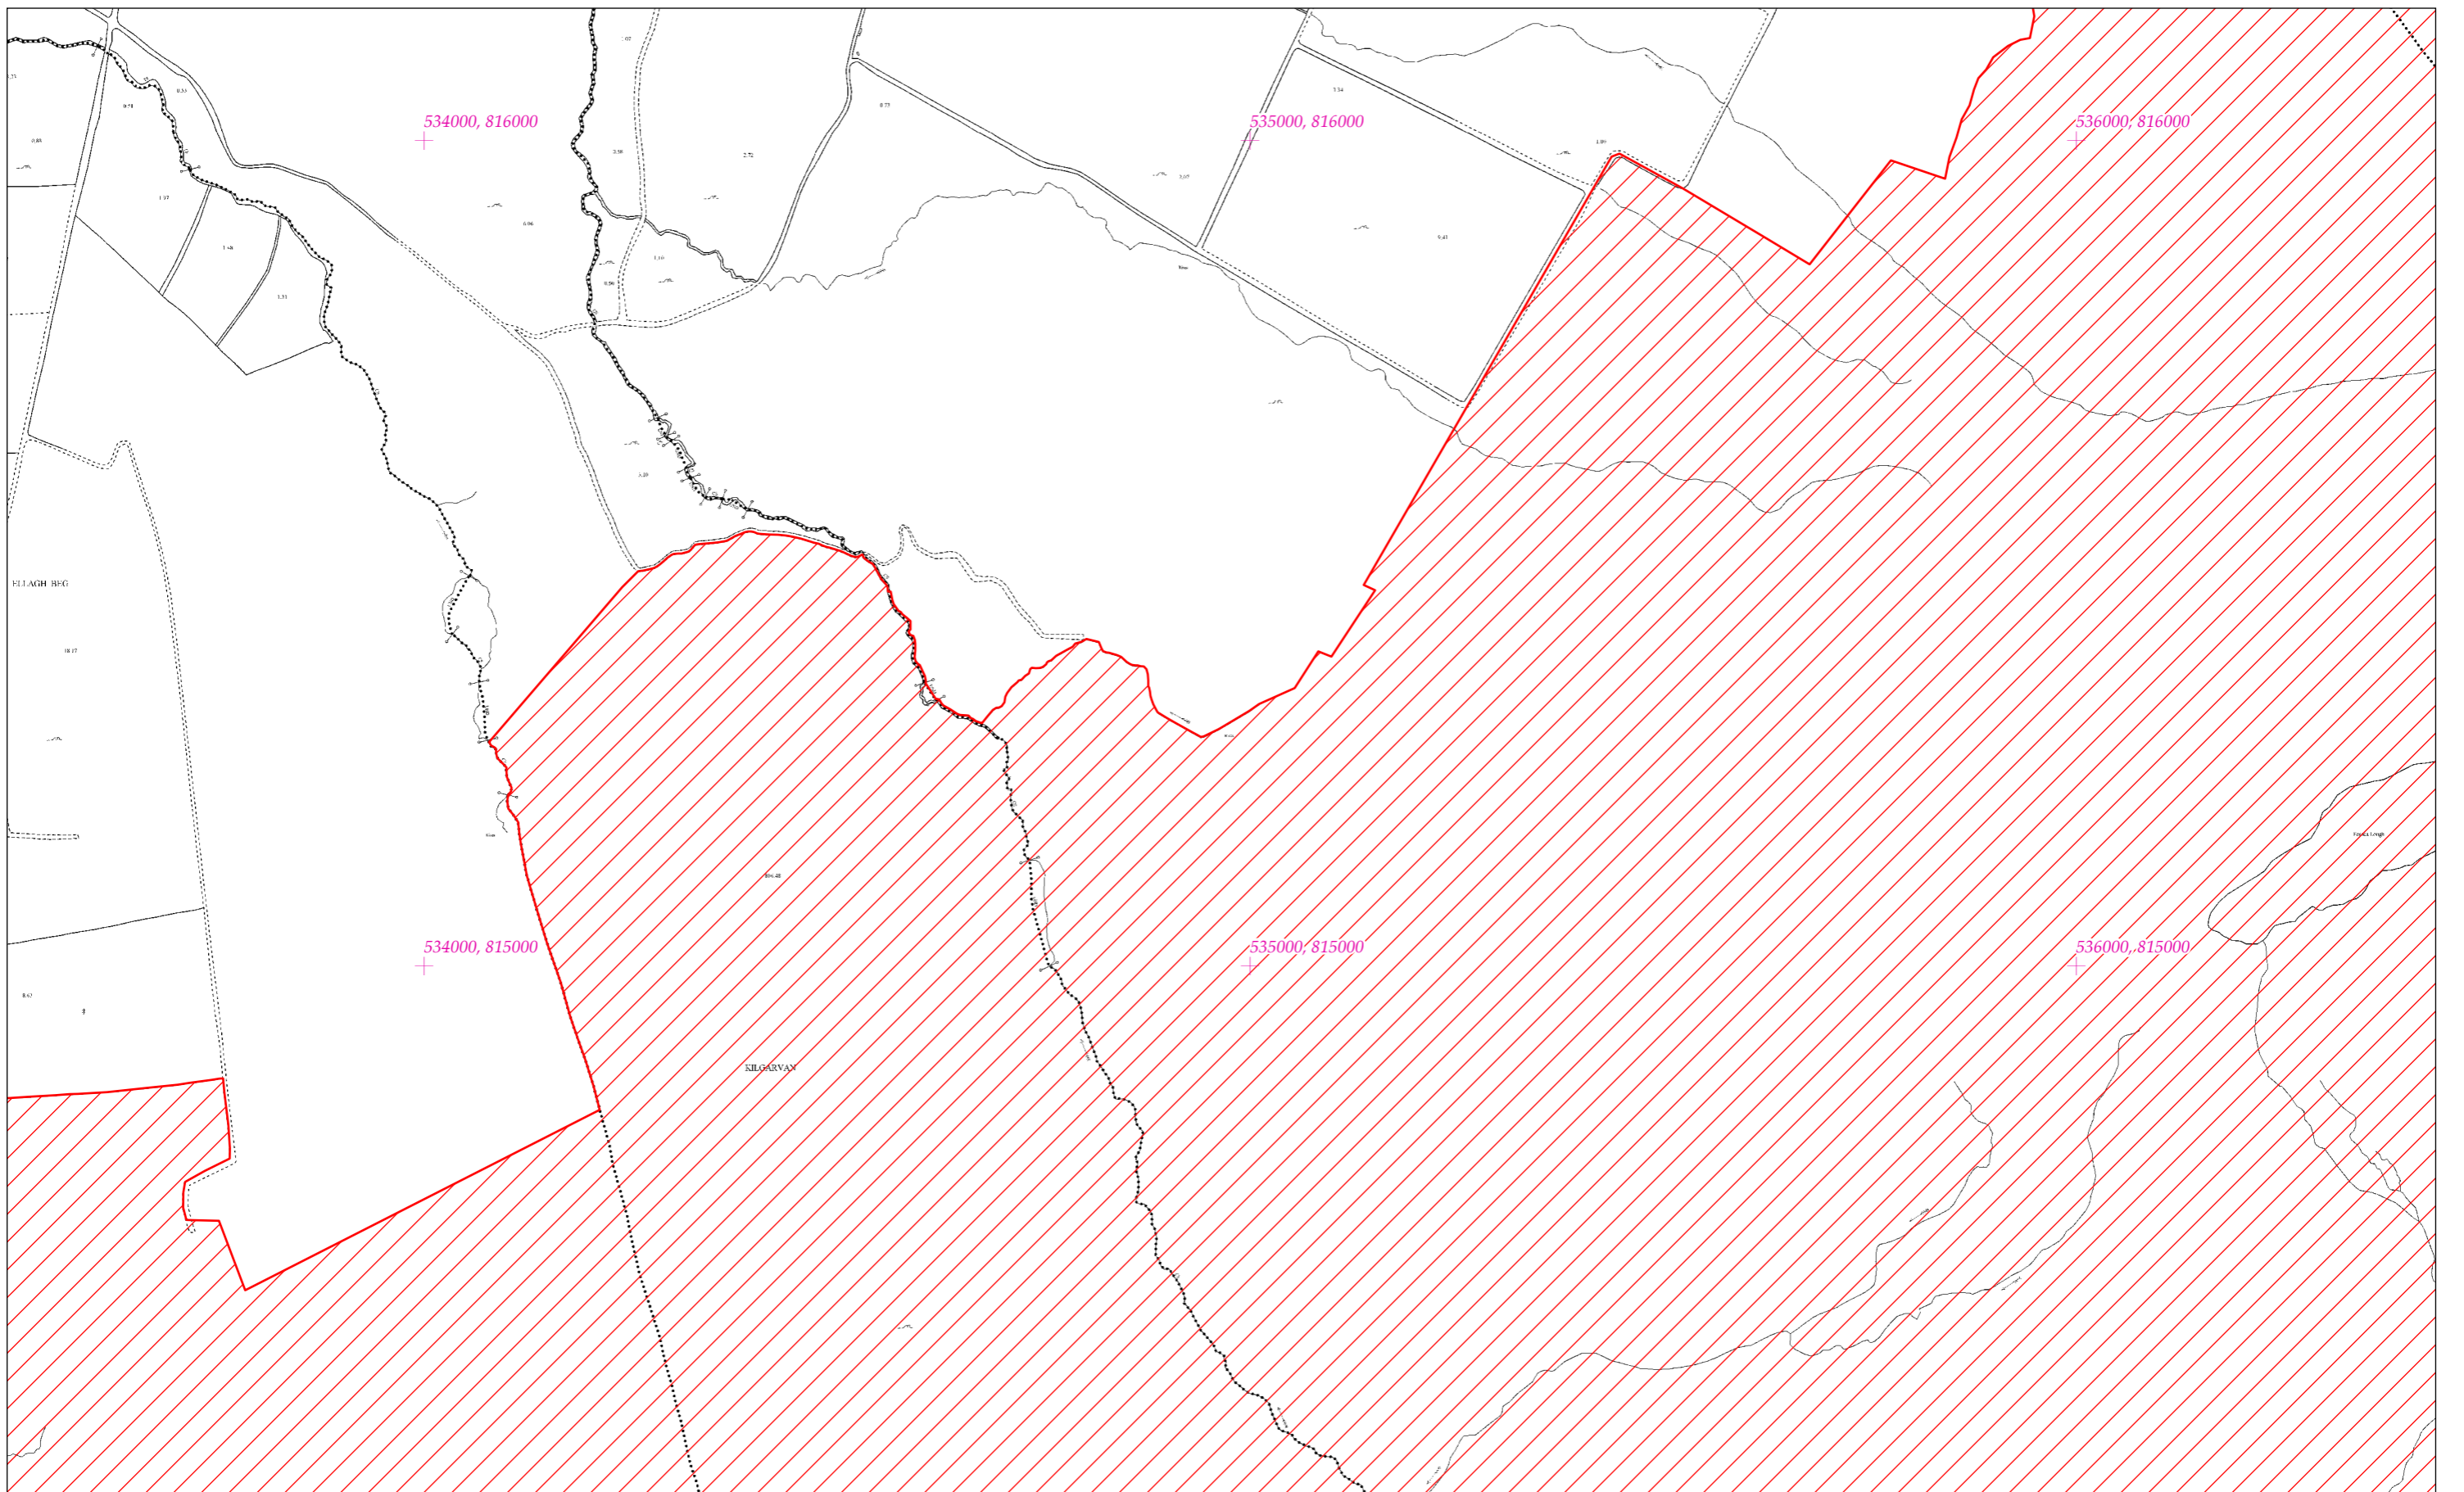

Rialachán 4(1)(b) / Regulation 4(1)(b)

Leathanach 5 de 23 (Co. Mhaigh Eo agus Co. Shligigh)
Page 5 of 23 (Co. Mayo and Co. Sligo)

LIMISTÉAR FAOI CHAOMHNÚ SPEISIALTA
SPECIAL AREA OF CONSERVATION

Suirbhéireacht Ordanáis Éireann Ceadúnas Uimhir OSI-NMA-014 © OSI / Rialtas na hÉireann
Ordnance Survey Ireland Licence No. OSI-NMA-014 © Ordnance Survey Ireland / Government of Ireland
Córas Comhordanáidí: Trasteilgean Mercator na hÉireann / Co-ordinate System: Irish Transverse Mercator

LCS Phortach Loch Uamha
Lough Hoe Bog SAC
1:5000 O.S. TILE 1454b 5 of 23

SITE CODE
000633

Leagan / Version: 3.01
Arna chló an / Printed on: 15/12/2021