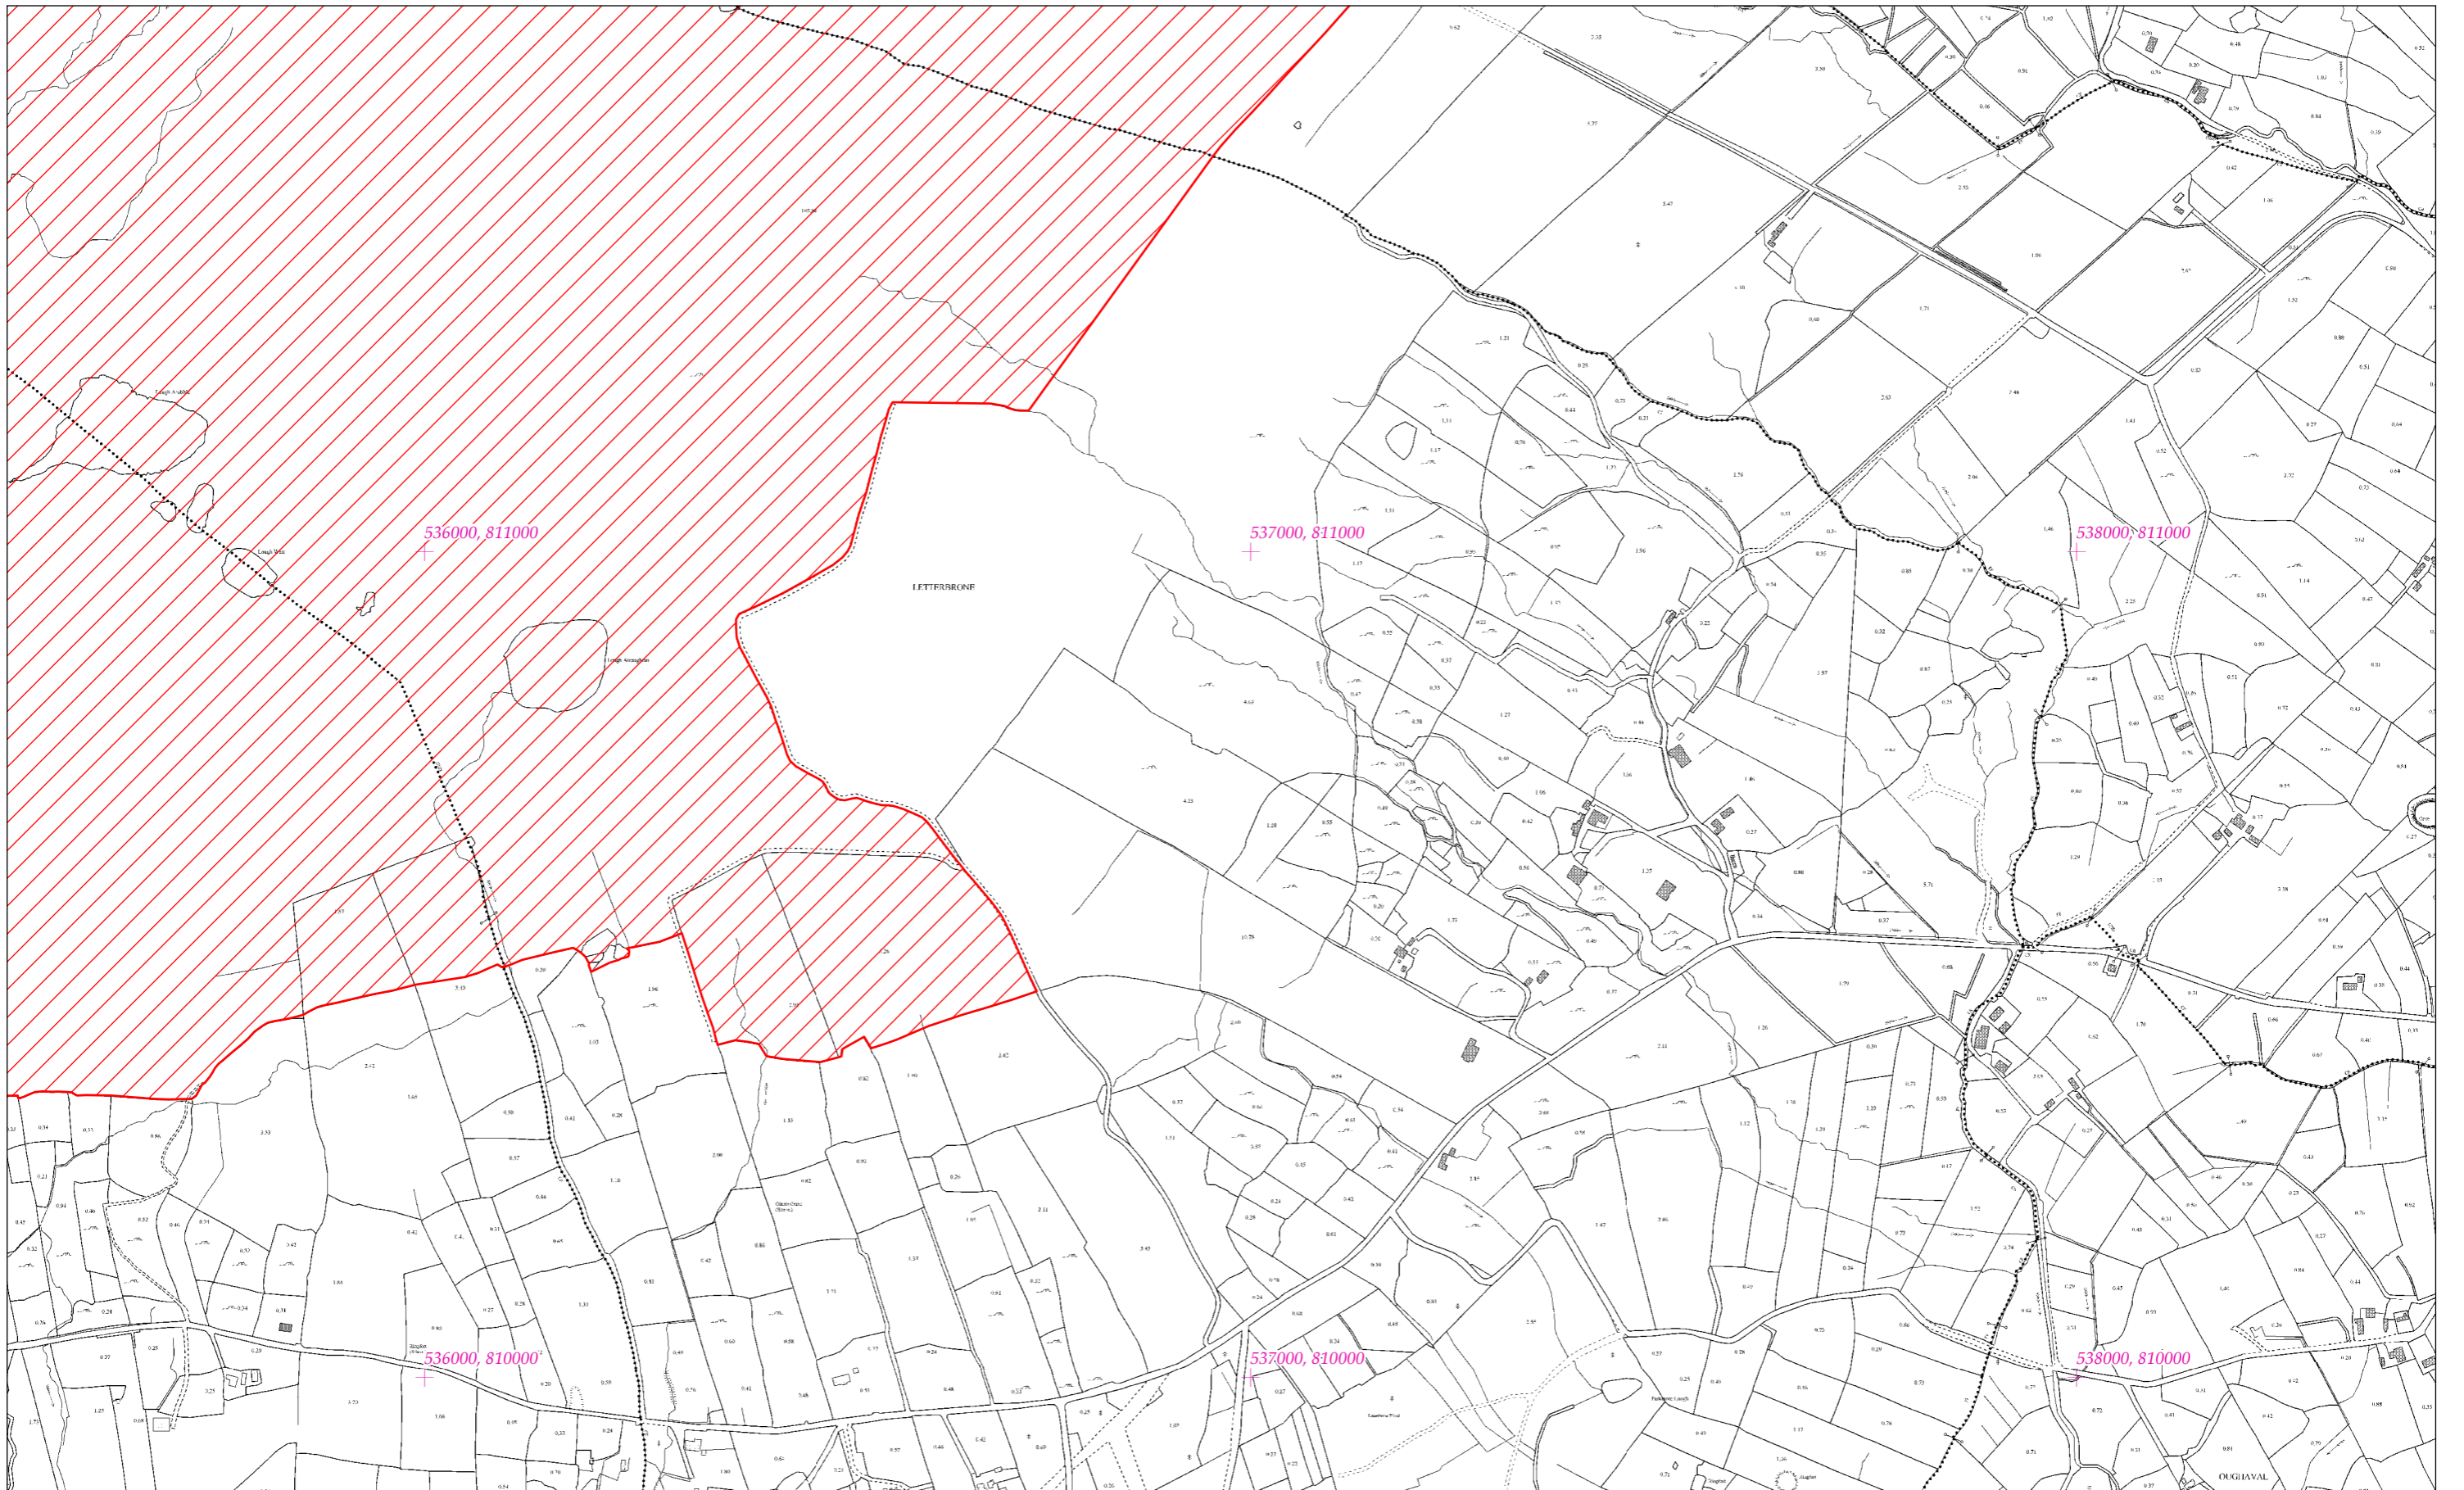

Rialachán 4(1)(b) / Regulation 4(1)(b)

Leathanach 22 de 23 (Co. Mhaigh Eo agus Co. Shligigh)
Page 22 of 23 (Co. Mayo and Co. Sligo)

LIMISTÉAR FAOI CHAOMHNÚ SPEISIALTA
SPECIAL AREA OF CONSERVATION

Suirbhéireacht Ordanáis Éireann Ceadúnas Uimhir OSI-NMA-014 © OSI / Rialtas na hÉireann
Ordnance Survey Ireland Licence No. OSI-NMA-014 © Ordnance Survey Ireland / Government of Ireland
Córas Comhordanáidí: Trasteilgean Mercator na hÉireann / Co-ordinate System: Irish Transverse Mercator

LCS Phortach Loch Uamha
Lough Hoe Bog SAC
1:5000 O.S. TILE 1522c 22 of 23

SITE CODE
000633

Leagan / Version: 3.01
Arna chló an / Printed on: 15/12/2021