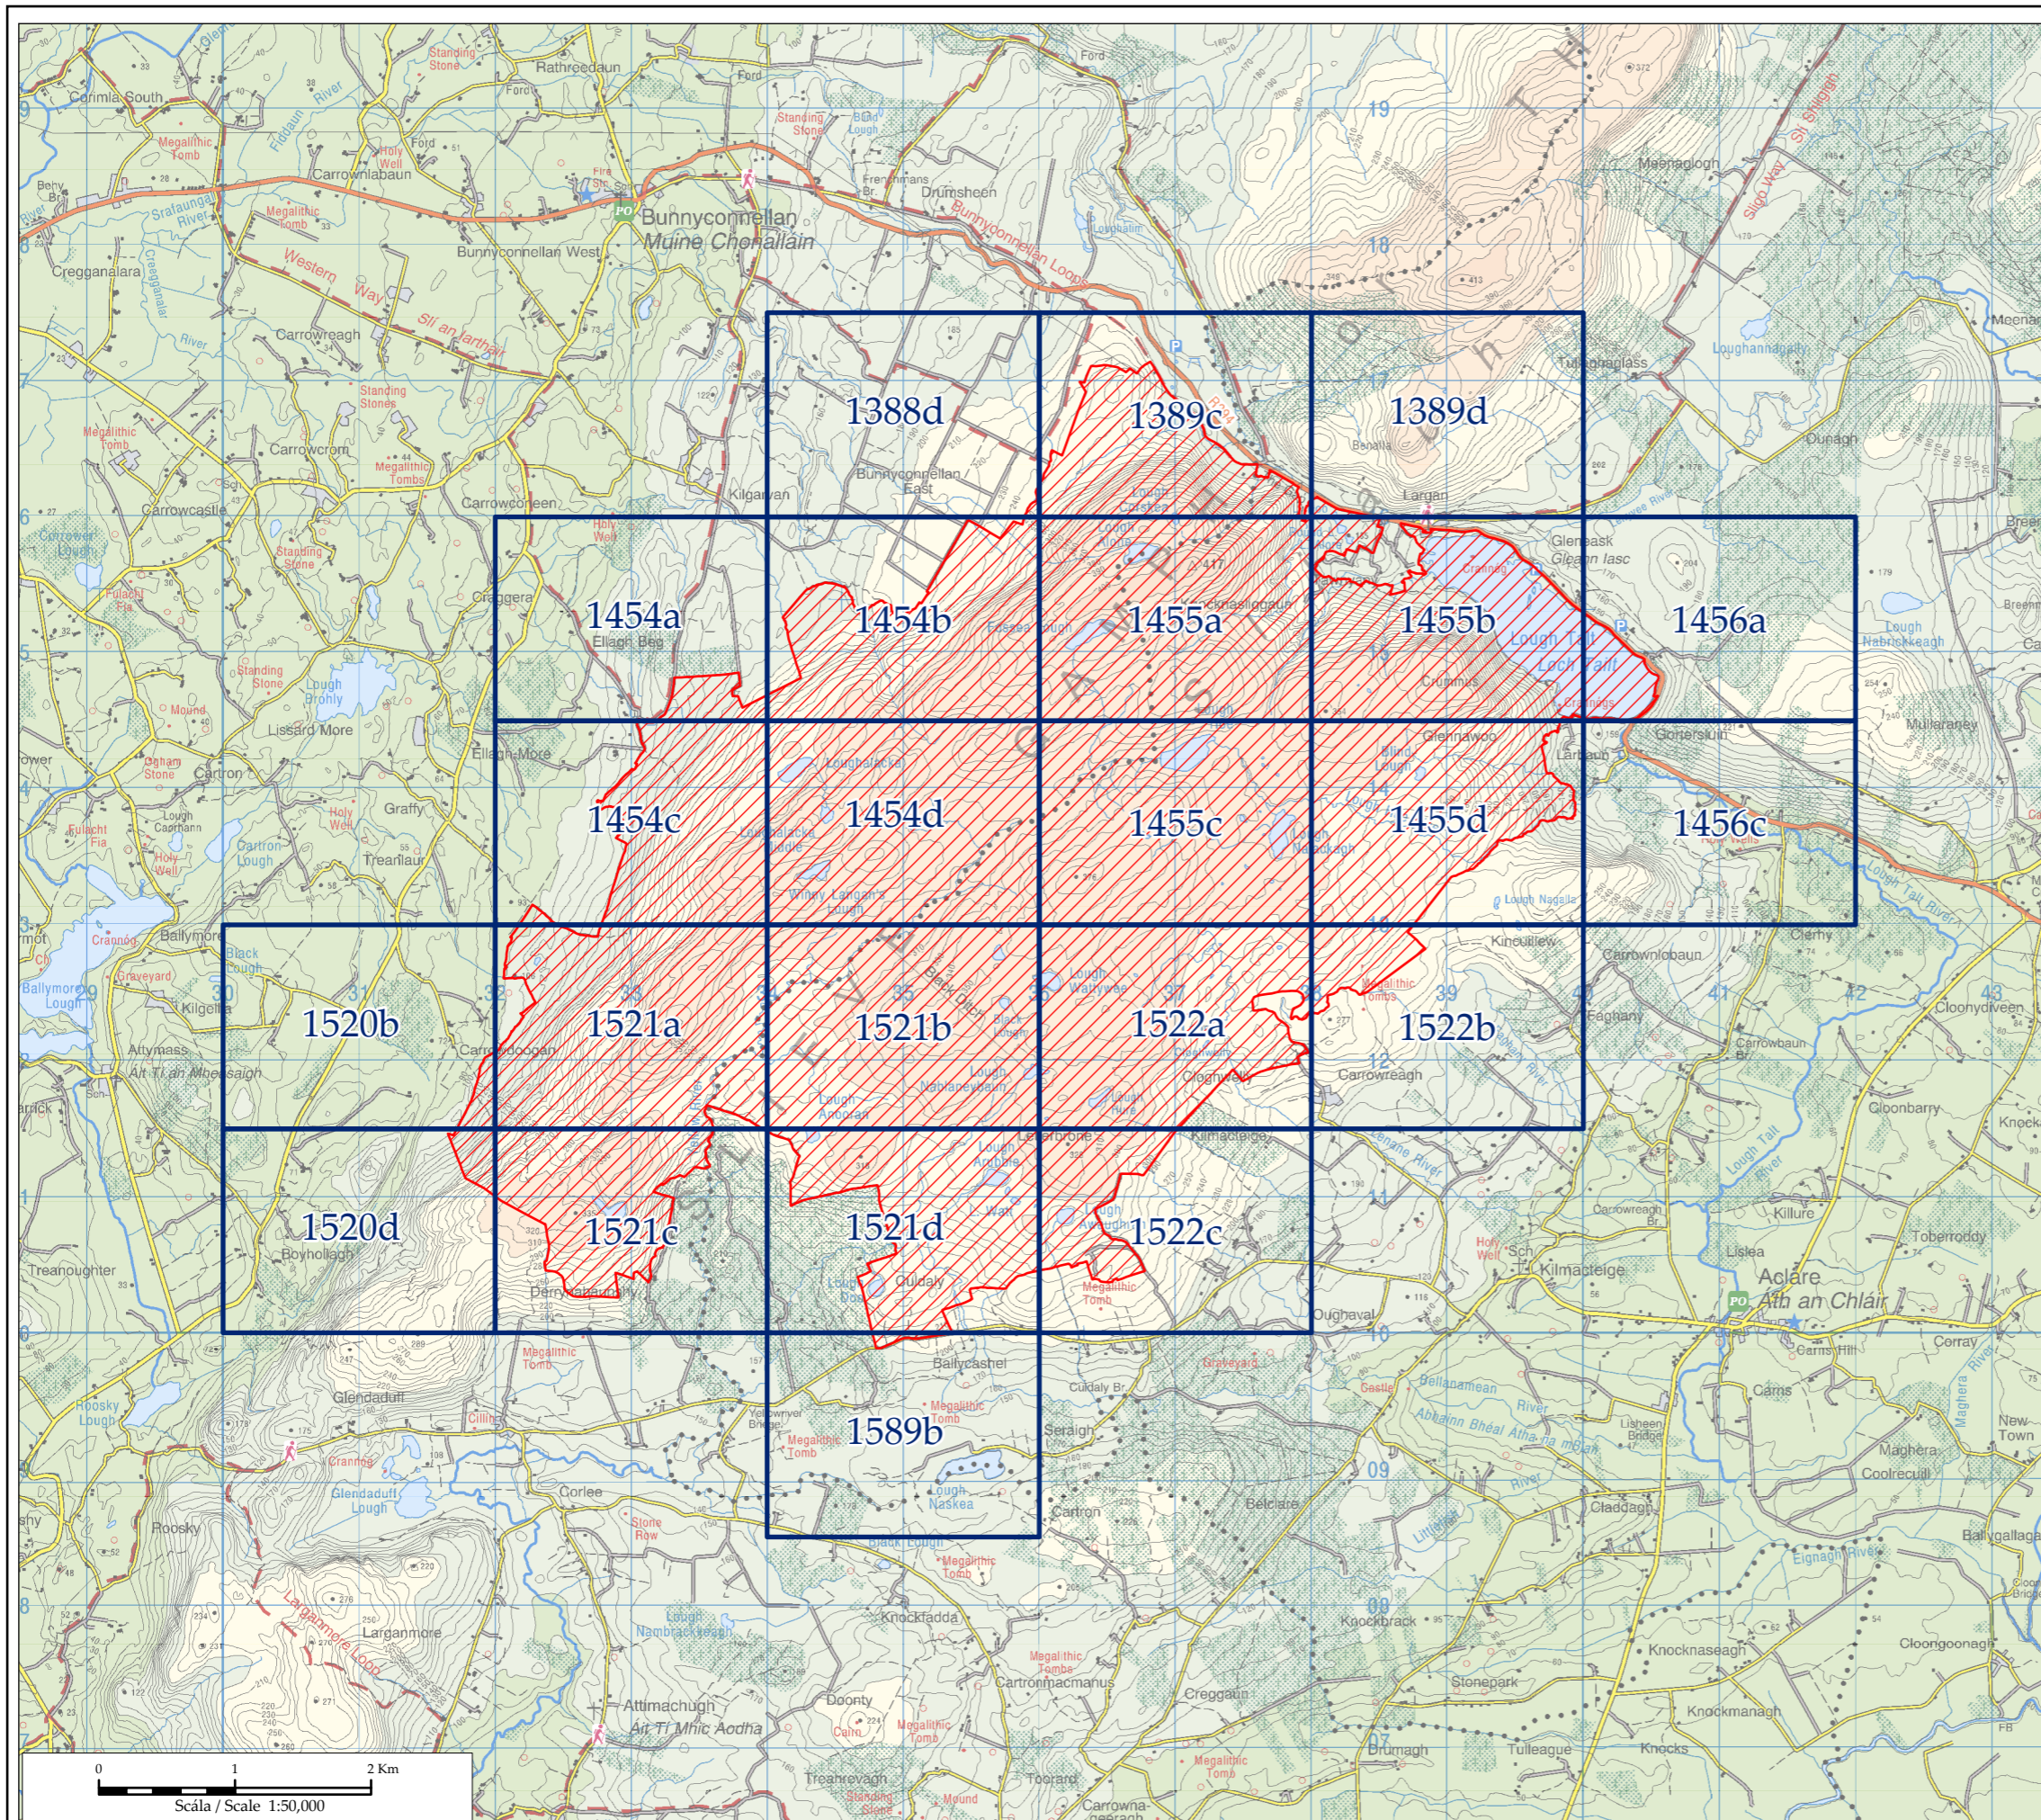

Sceideal 1 / Schedule 1

LIMISTÉAR FAOI CHAOMHNÚ SPEISIALTA SPECIAL AREA OF CONSERVATION

- Limistéar faoi Chaomhnú Speisialta
  Special Area of Conservation
- Rialachán 4(1)(b) Innéacs Mapa Mionsonraithe
  Regulation 4(1)(b) Detail Map Index

LCS Phortach Loch Uamha
Lough Hoe Bog SAC
000633

Achar / Area 3,202.44 ha

Co. Mhaigh Eo agus Co. Shligigh
Co. Mayo and Co. Sligo

Suirbhéireacht Ordanáis Éireann Ceadúnas Uimhir OSI-NMA-014 © OSI / Rialtas na hÉireann
Ordnance Survey Ireland Licence No. OSI-NMA-014 © Ordnance Survey Ireland / Government of Ireland
Córas Comhordanáidí: Trasteigean Mercator na hÉireann / Co-ordinate System: Irish Transverse Mercator

Leagan / Version: 3.01

Arna chló an / Printed on: 15/12/2021