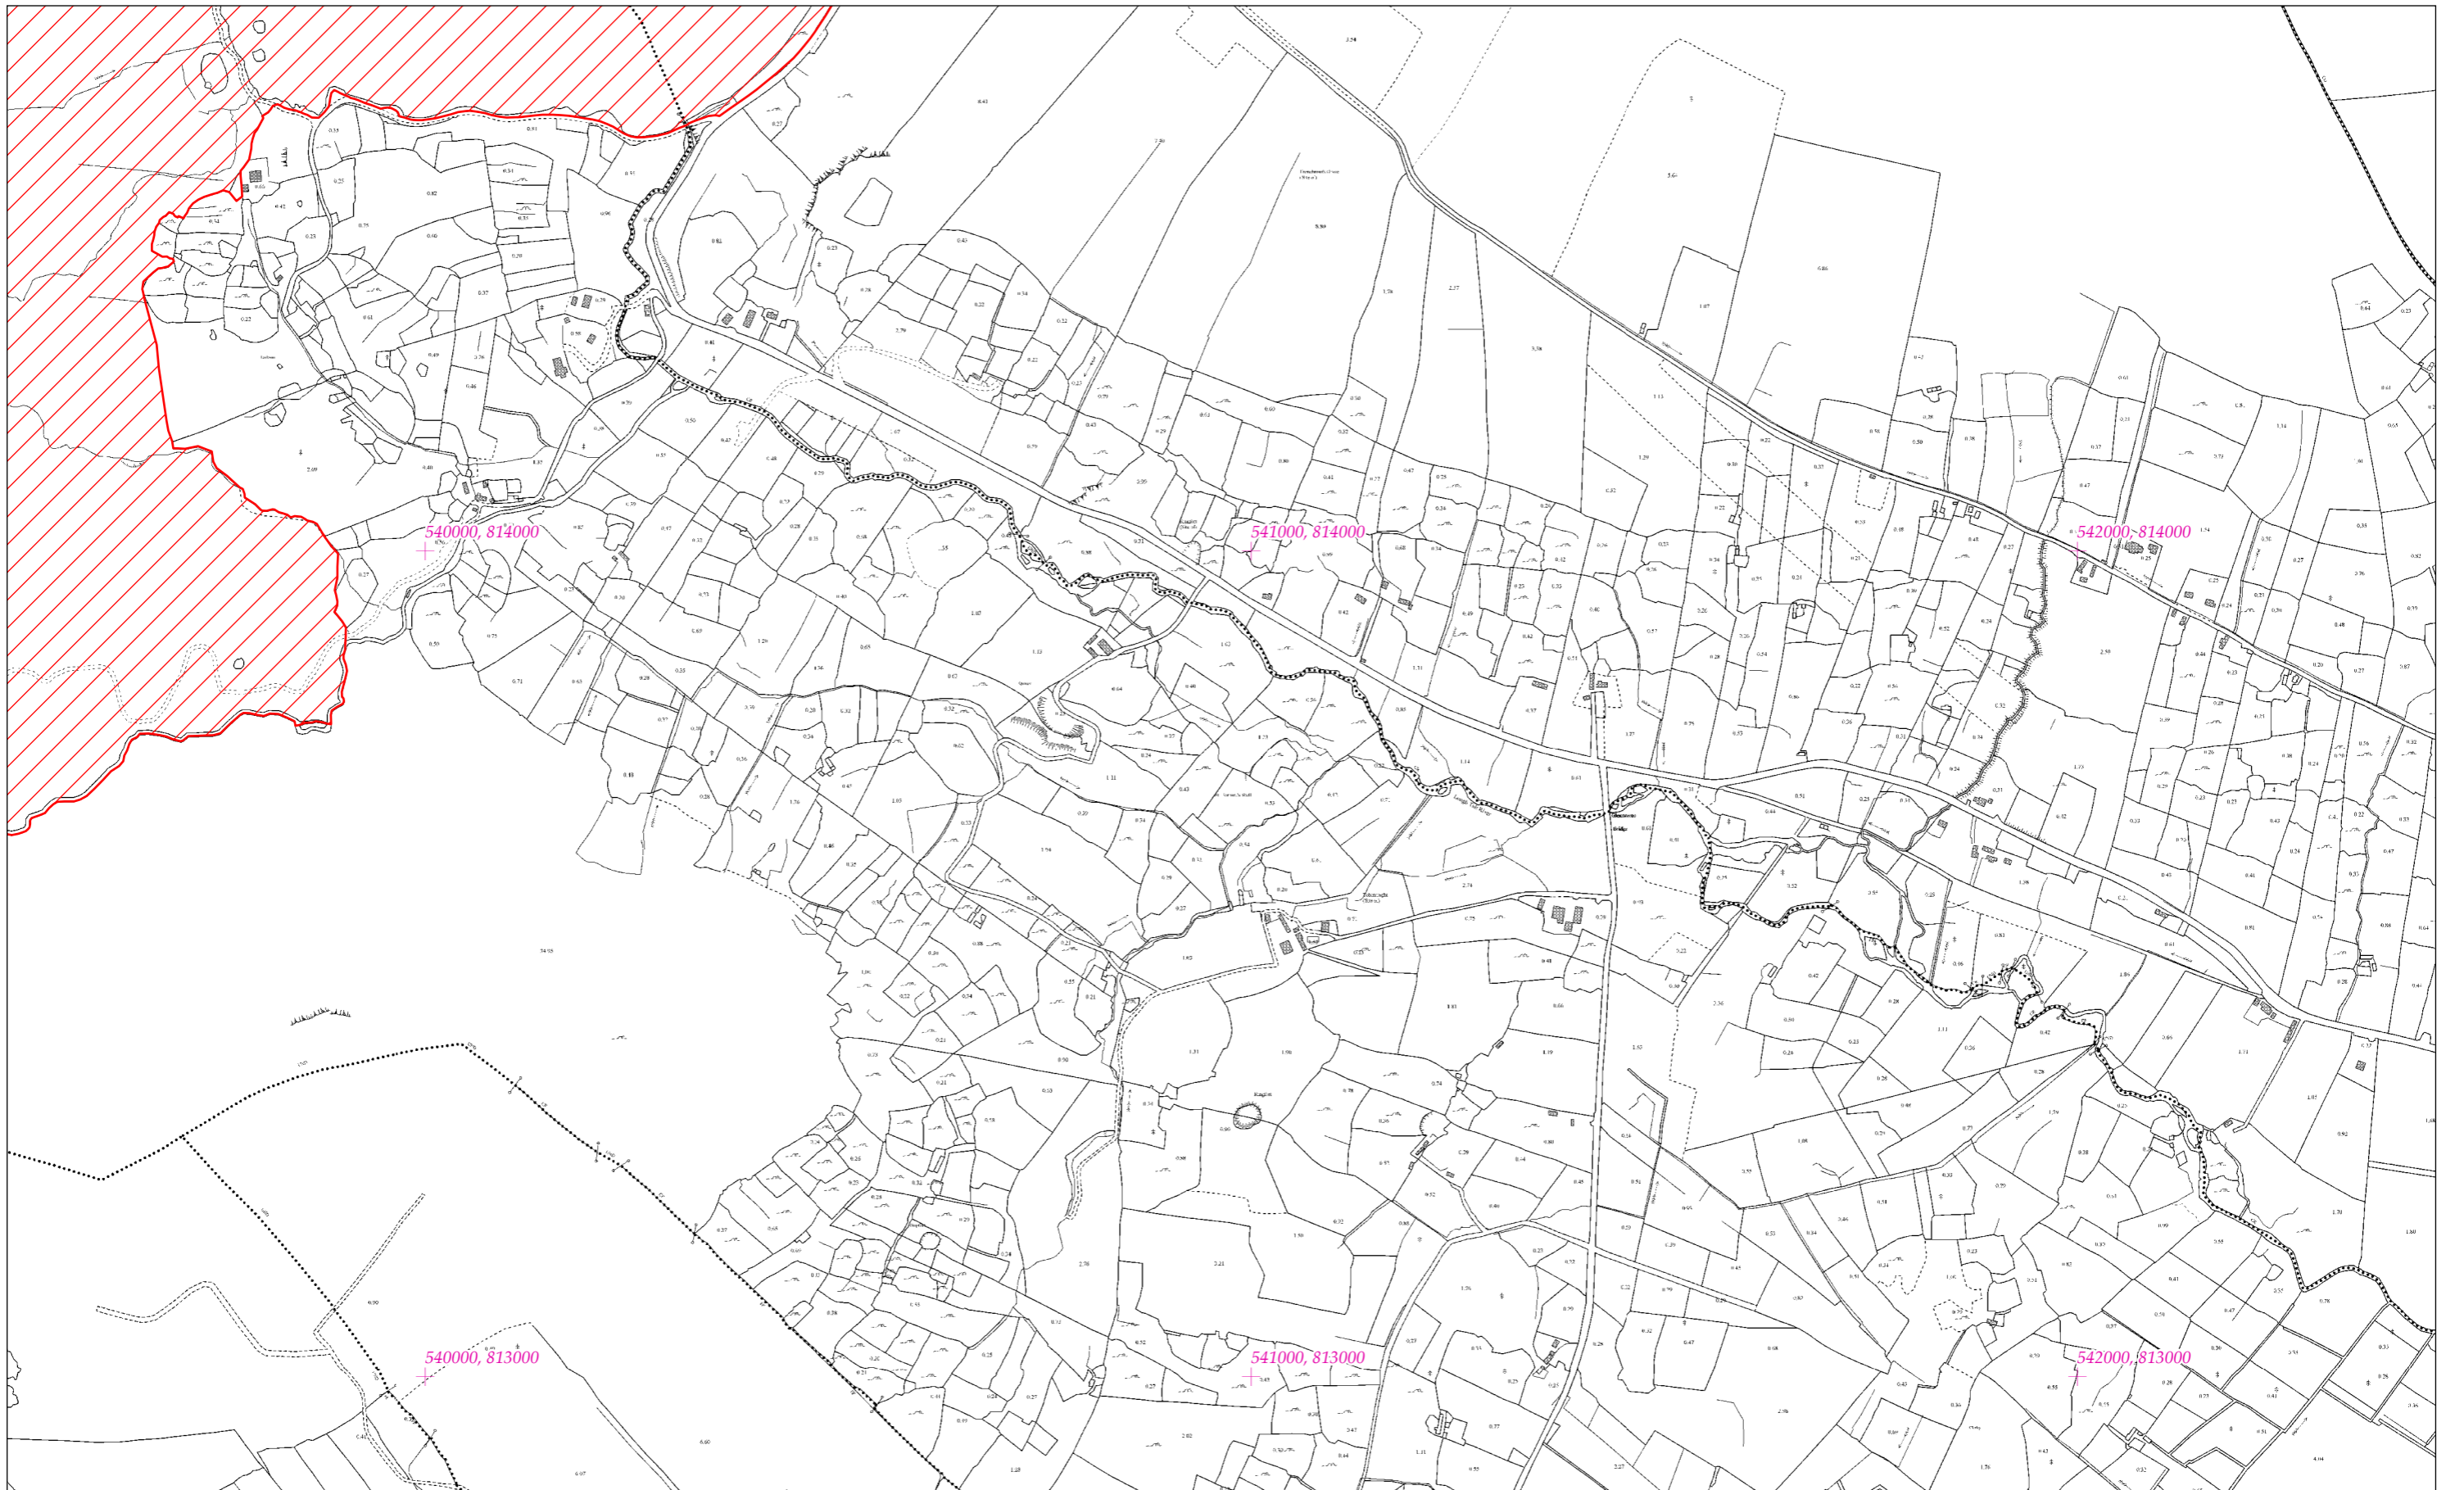

Rialachán 4(1)(b) / Regulation 4(1)(b)

Leathanach 13 de 23 (Co. Mhaigh Eo agus Co. Shligigh)
Page 13 of 23 (Co. Mayo and Co. Sligo)

LIMISTÉAR FAOI CHAOMHNÚ SPEISIALTA
SPECIAL AREA OF CONSERVATION

Suirbhéireacht Ordanáis Éireann Ceadúnas Uimhir OSI-NMA-014 © OSI / Rialtas na hÉireann
Ordnance Survey Ireland Licence No. OSI-NMA-014 © Ordnance Survey Ireland / Government of Ireland
Córas Comhordanáidí: Trasteilgean Mercator na hÉireann / Co-ordinate System: Irish Transverse Mercator

LCS Phortach Loch Uamha
Lough Hoe Bog SAC
1:5000 O.S. TILE 1456c 13 of 23

SITE CODE
000633

Leagan / Version: 3.01
Arna chló an / Printed on: 15/12/2021