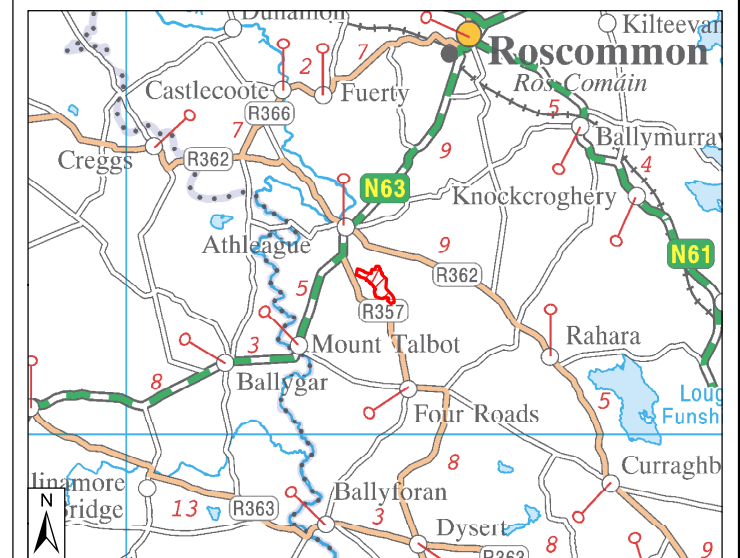

Co. Ros Comáin
Co. Roscommon

Suirbhéireacht Ordnáis Éireann Ceadúnas Uimhir EN 0059216 © OSí / Rialtas na hÉireann
Ordnance Survey Ireland Licence No. EN 0059216 © Ordnance Survey Ireland / Government of Ireland
Córas Comhordanáidí: Trasteilgean Mercator na hÉireann / Co-ordinate System: Irish Transverse Mercator

Leagan / Version: 3.00

Arna chlón an / Printed on: 30/03/2016