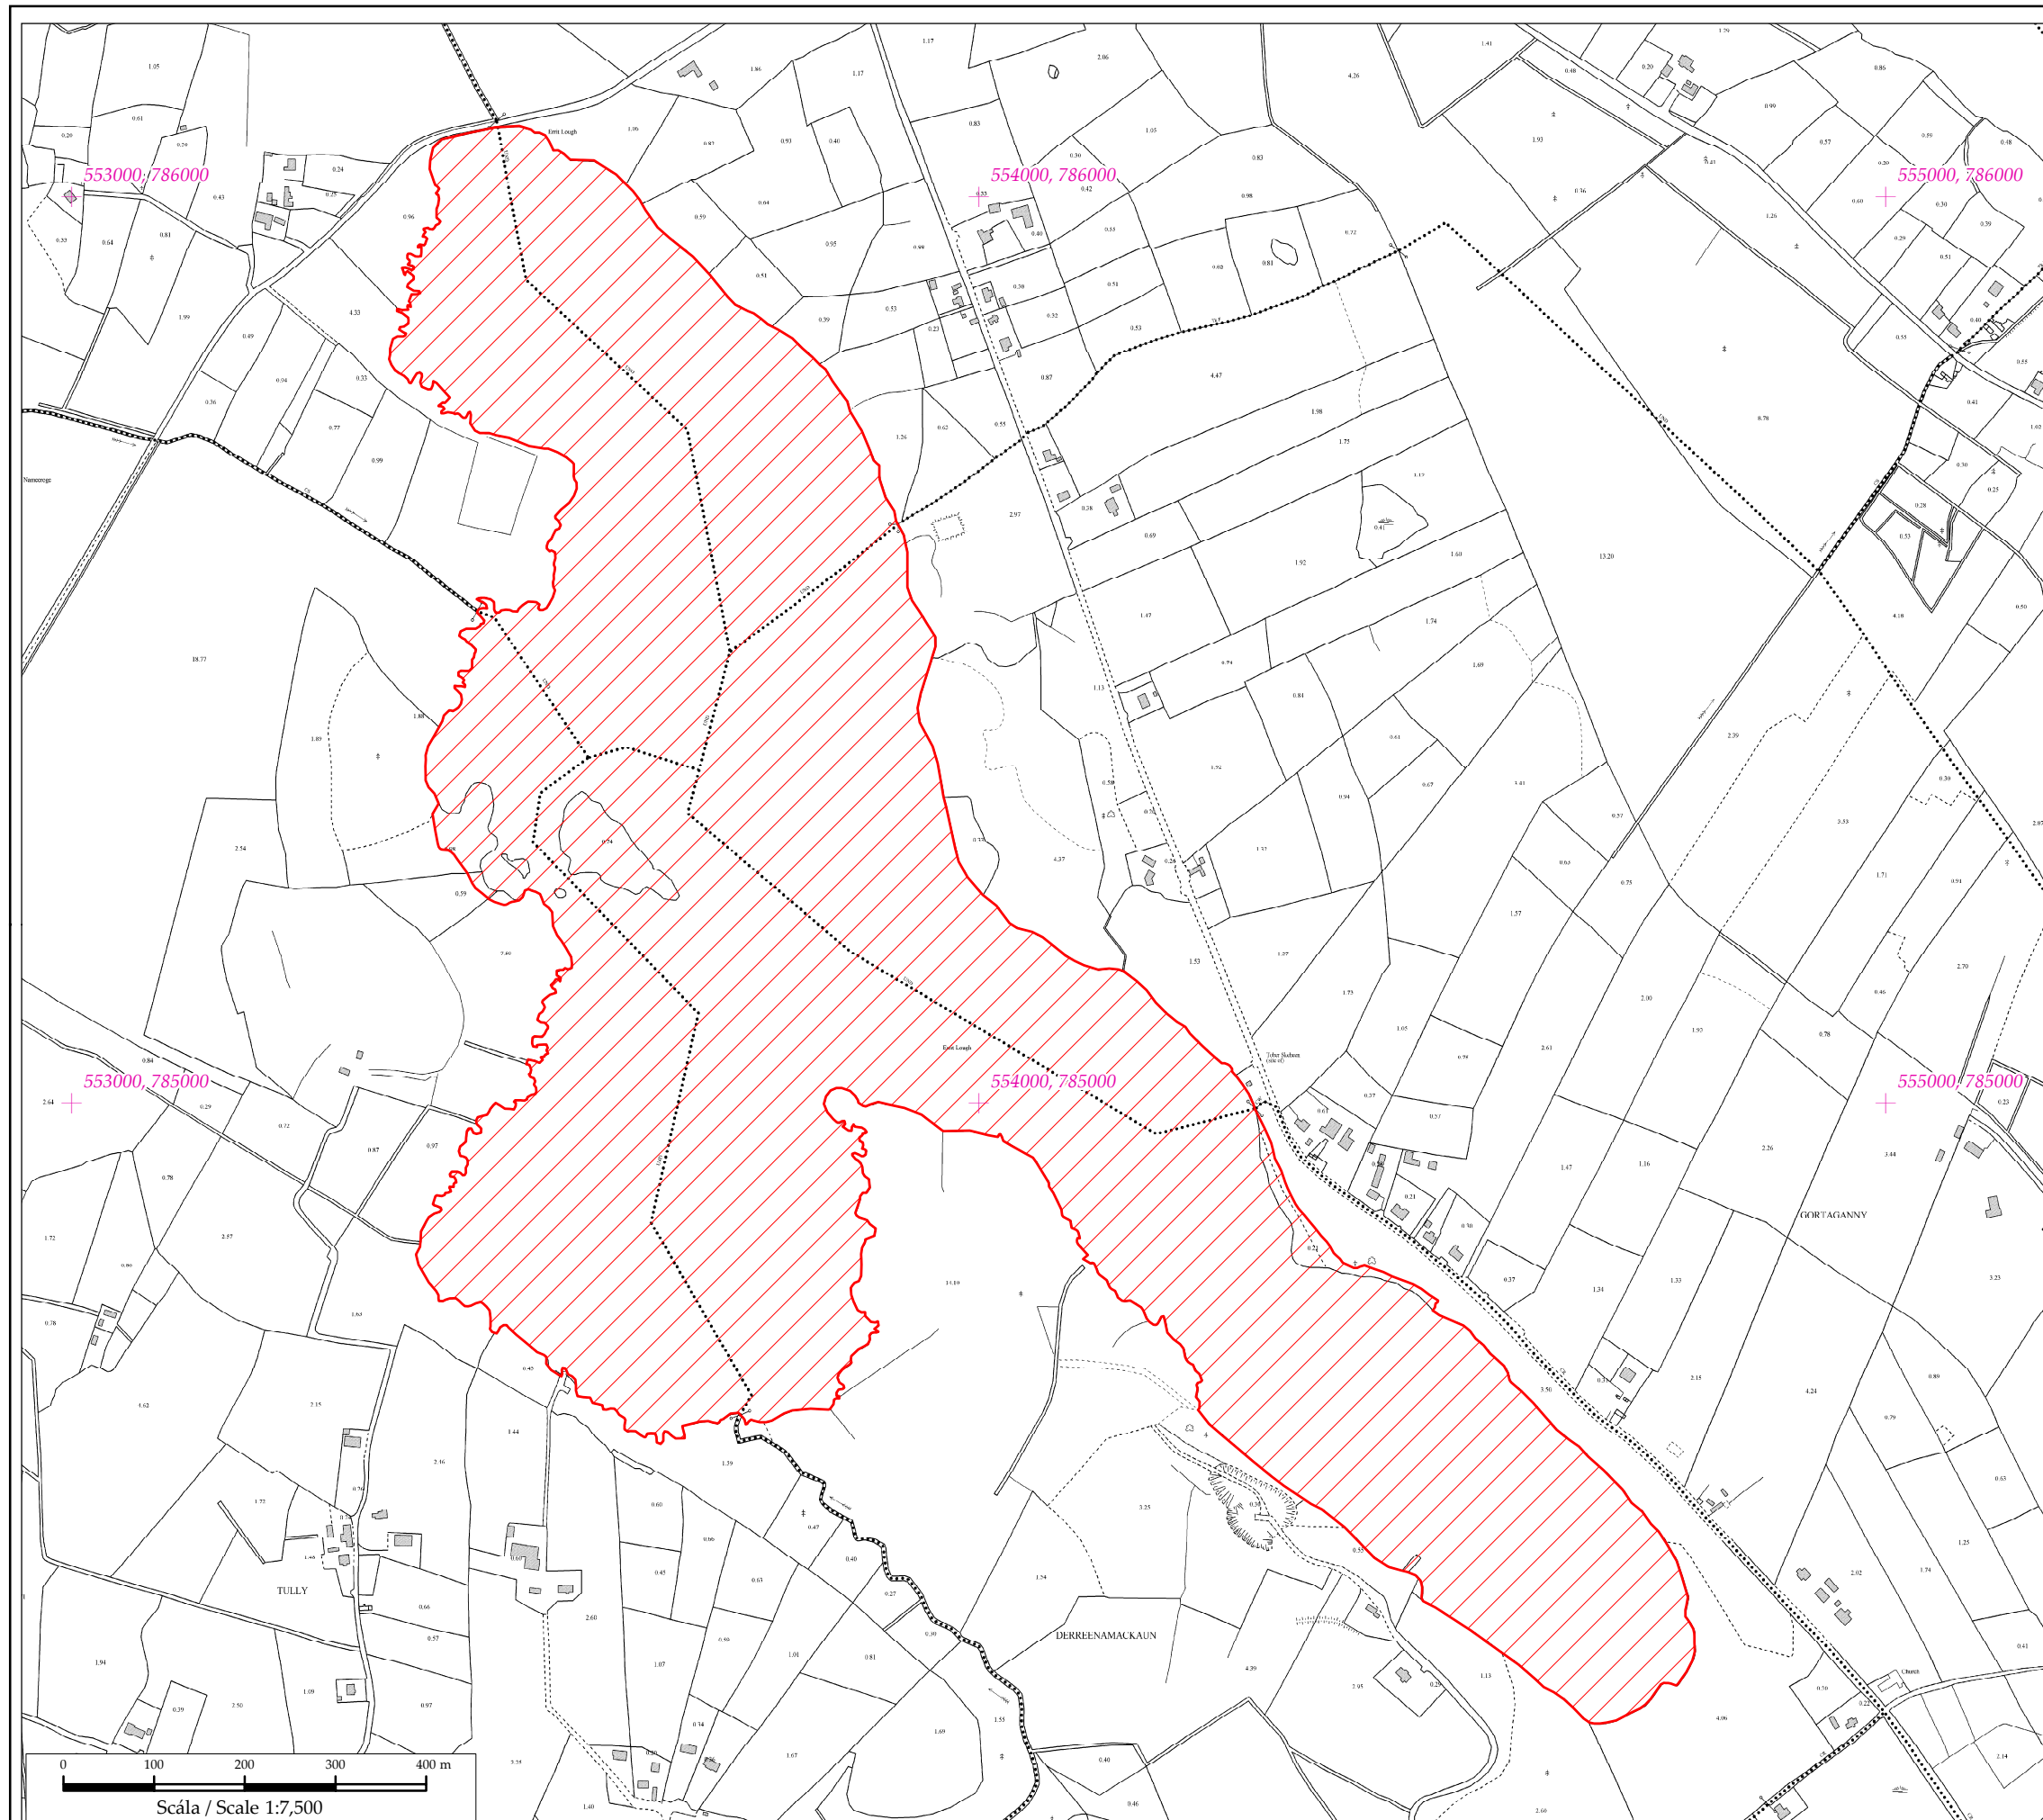

Sceideal 1 / Schedule 1

LIMISTÉAR FAOI CHAOMHNÚ SPEISIALTA SPECIAL AREA OF CONSERVATION

 Limistéar faoi Chaomhnú Speisialta
Special Area of Conservation

LCS Loch Eirid
Errit Lough SAC
000607
Achar / Area 84.59 ha

Leagan / Version: 3.00

Arna chlón an / Printed on: 30/03/2016

Scála / Scale 1:7,500