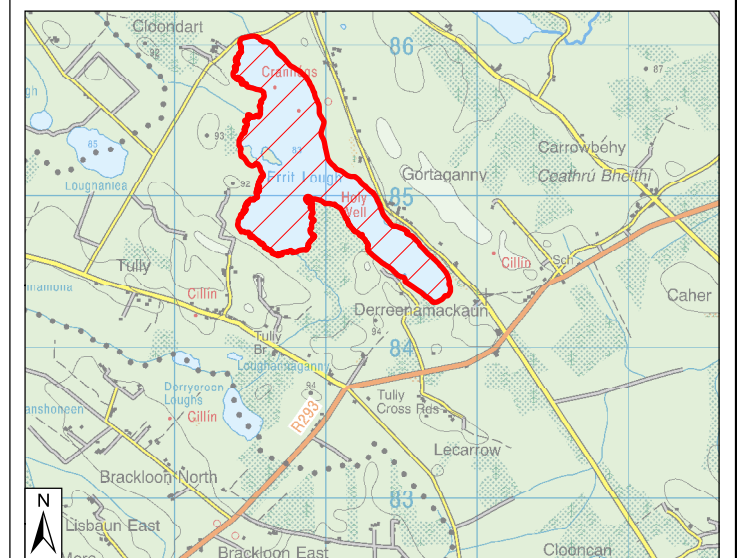

Co. Ros Comáin
Co. Roscommon

Suirbhéireacht Ordanáis Éireann Ceadúnas Uimhir EN 0059216 © OSi / Rialtas na hÉireann
Ordnance Survey Ireland Licence No. EN 0059216 © Ordnance Survey Ireland / Government of Ireland
Córas Comhordanáidí: Trasteilgean Mercator na hÉireann / Co-ordinate System: Irish Transverse Mercator

Leagan / Version: 3.00

Arna chlón an / Printed on: 30/03/2016