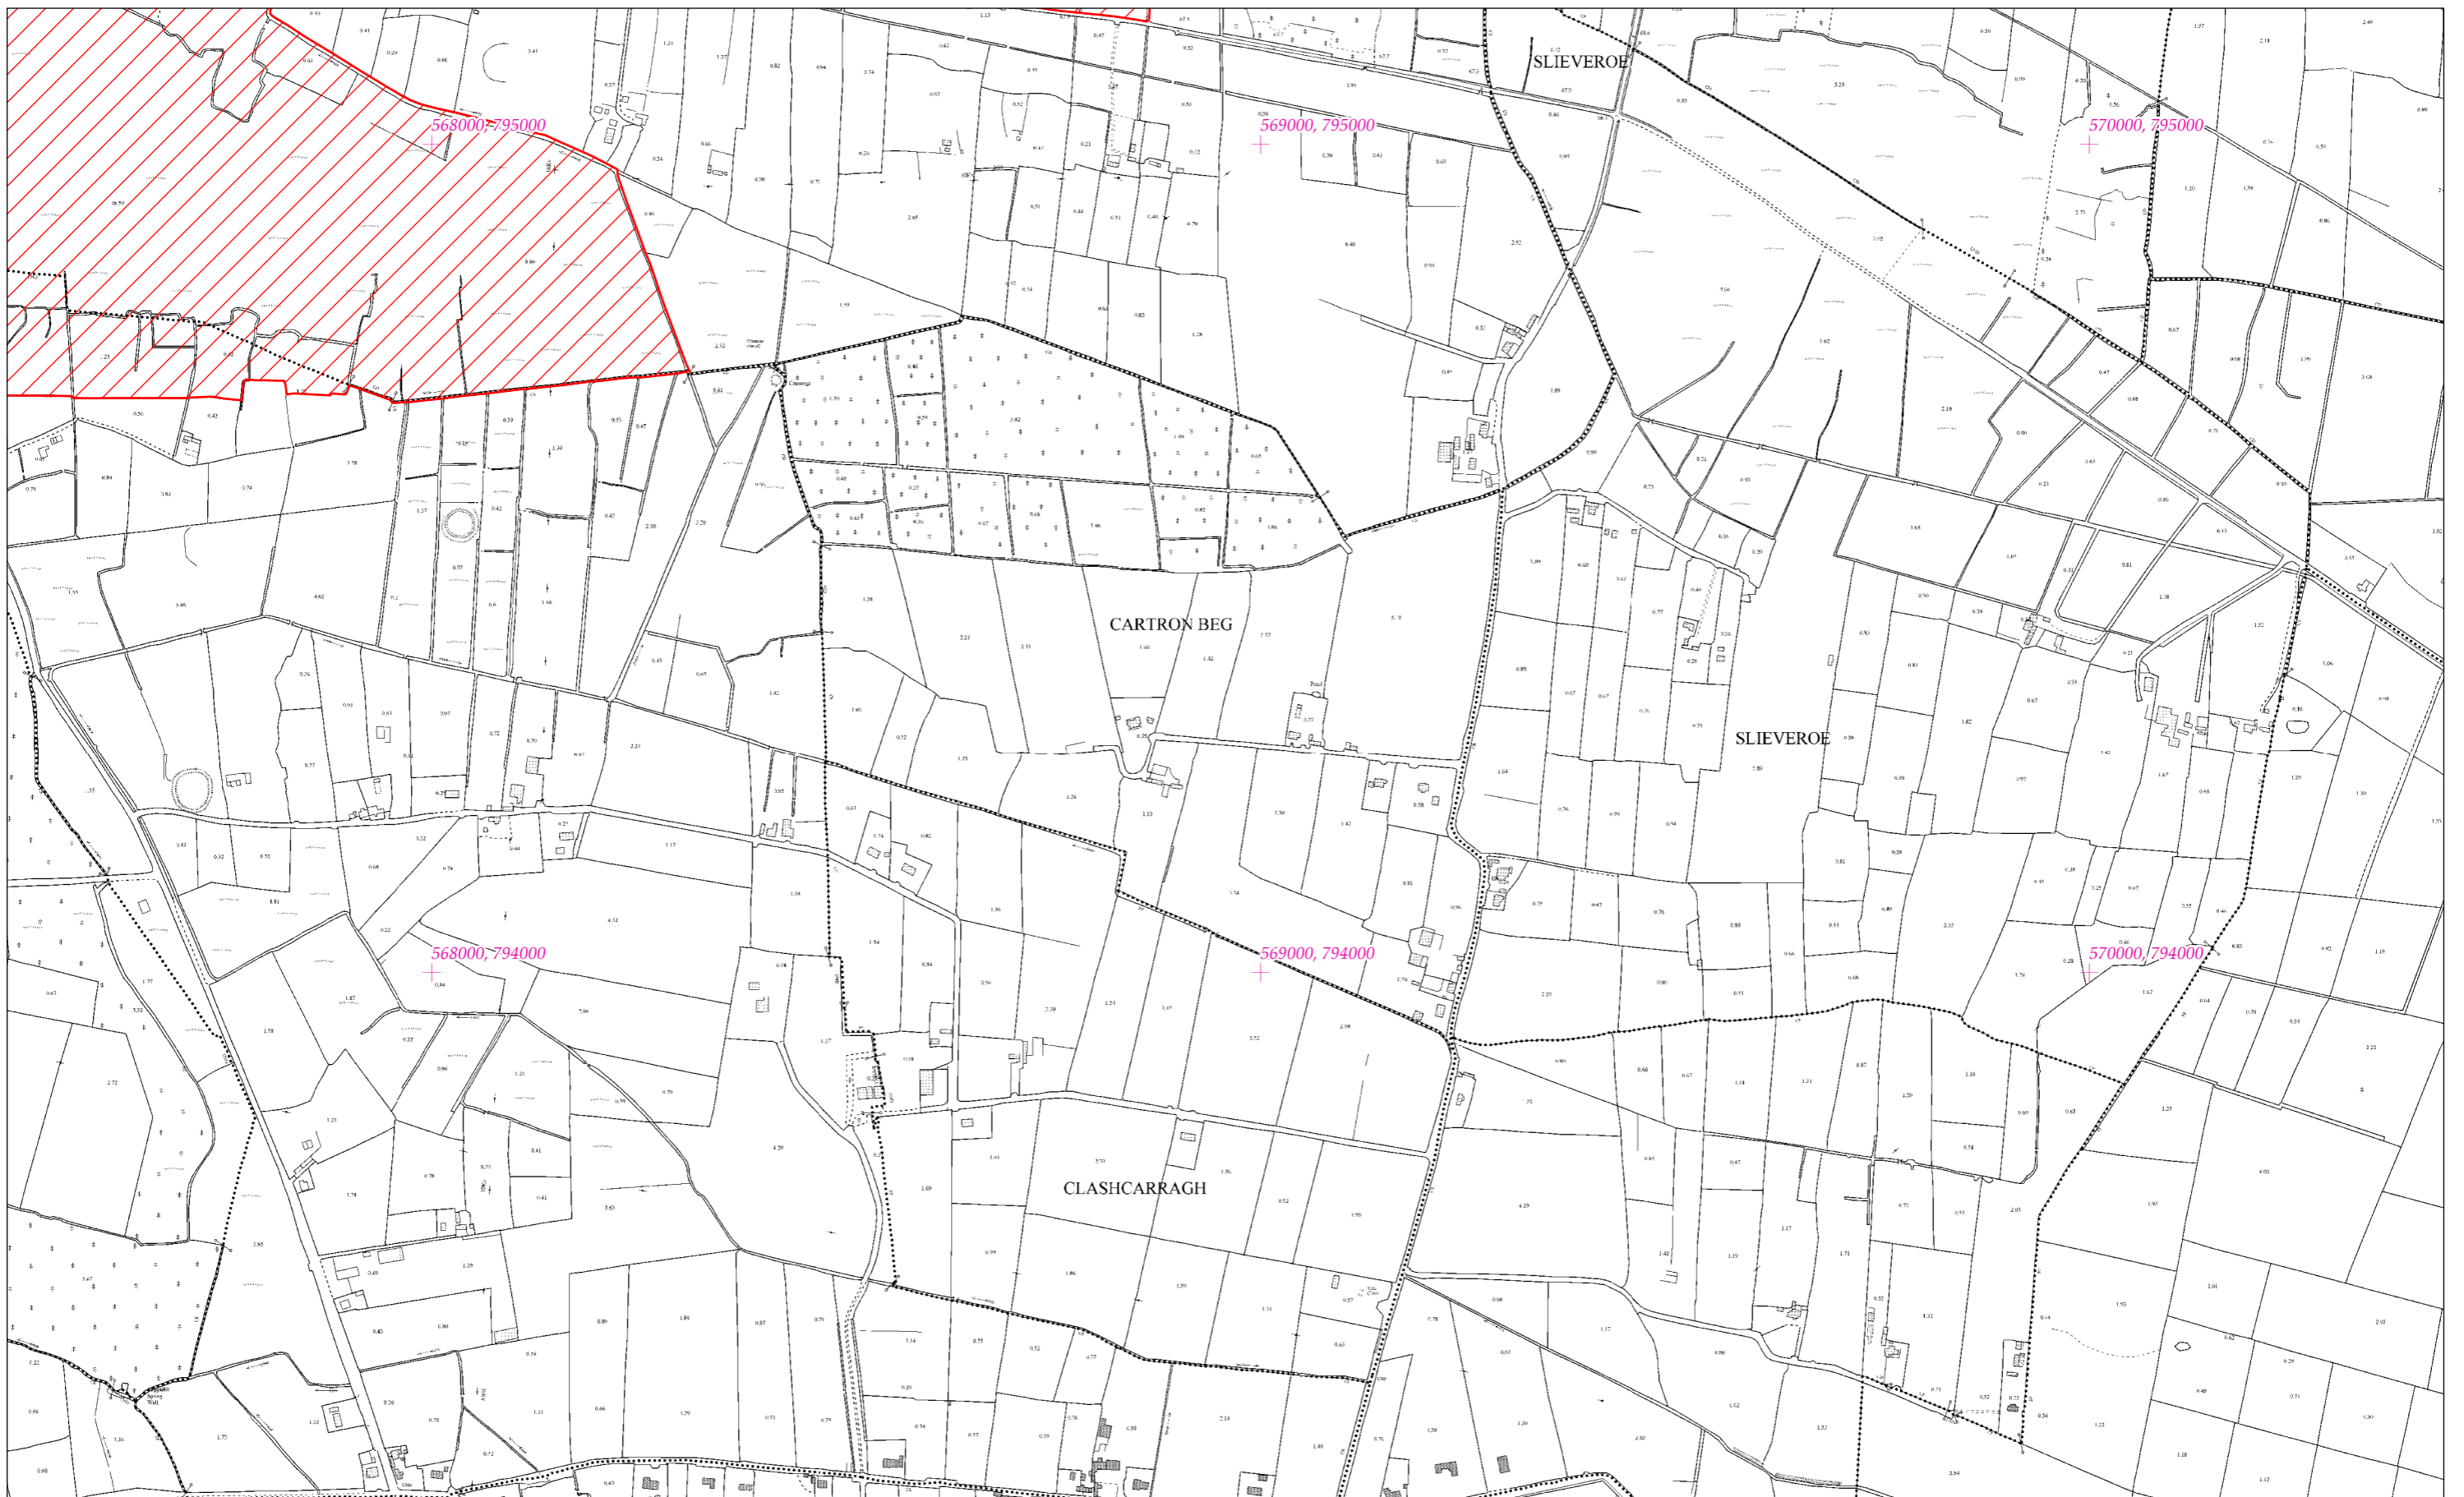

Rialachán 4(1)(b) / Regulation 4(1)(b)

Leathanach 8 de 8 (Co. Ros Comáin)
Page 8 of 8 (Co. Roscommon)

LIMISTÉAR FAOI CHAOMHNÚ SPEISIALTA
SPECIAL AREA OF CONSERVATION

Suirbhéireacht Ordnáis Éireann Ceadúnas Uimhir OSI-NMA-014 © OSI / Rialtas na hÉireann
Ordnance Survey Ireland Licence No. OSI-NMA-014 © Ordnance Survey Ireland / Government of Ireland
Córas Comhordanáidí: Trasteilgean Mercator na hÉireann / Co-ordinate System: Irish Transverse Mercator

LCS Phortach an Chalaídh
Callow Bog SAC
1:5000 O.S. TILE 1919a 8 of 8

SITE CODE
000595

Leagan / Version: 3.02
Arna chló an / Printed on: 15/12/2021