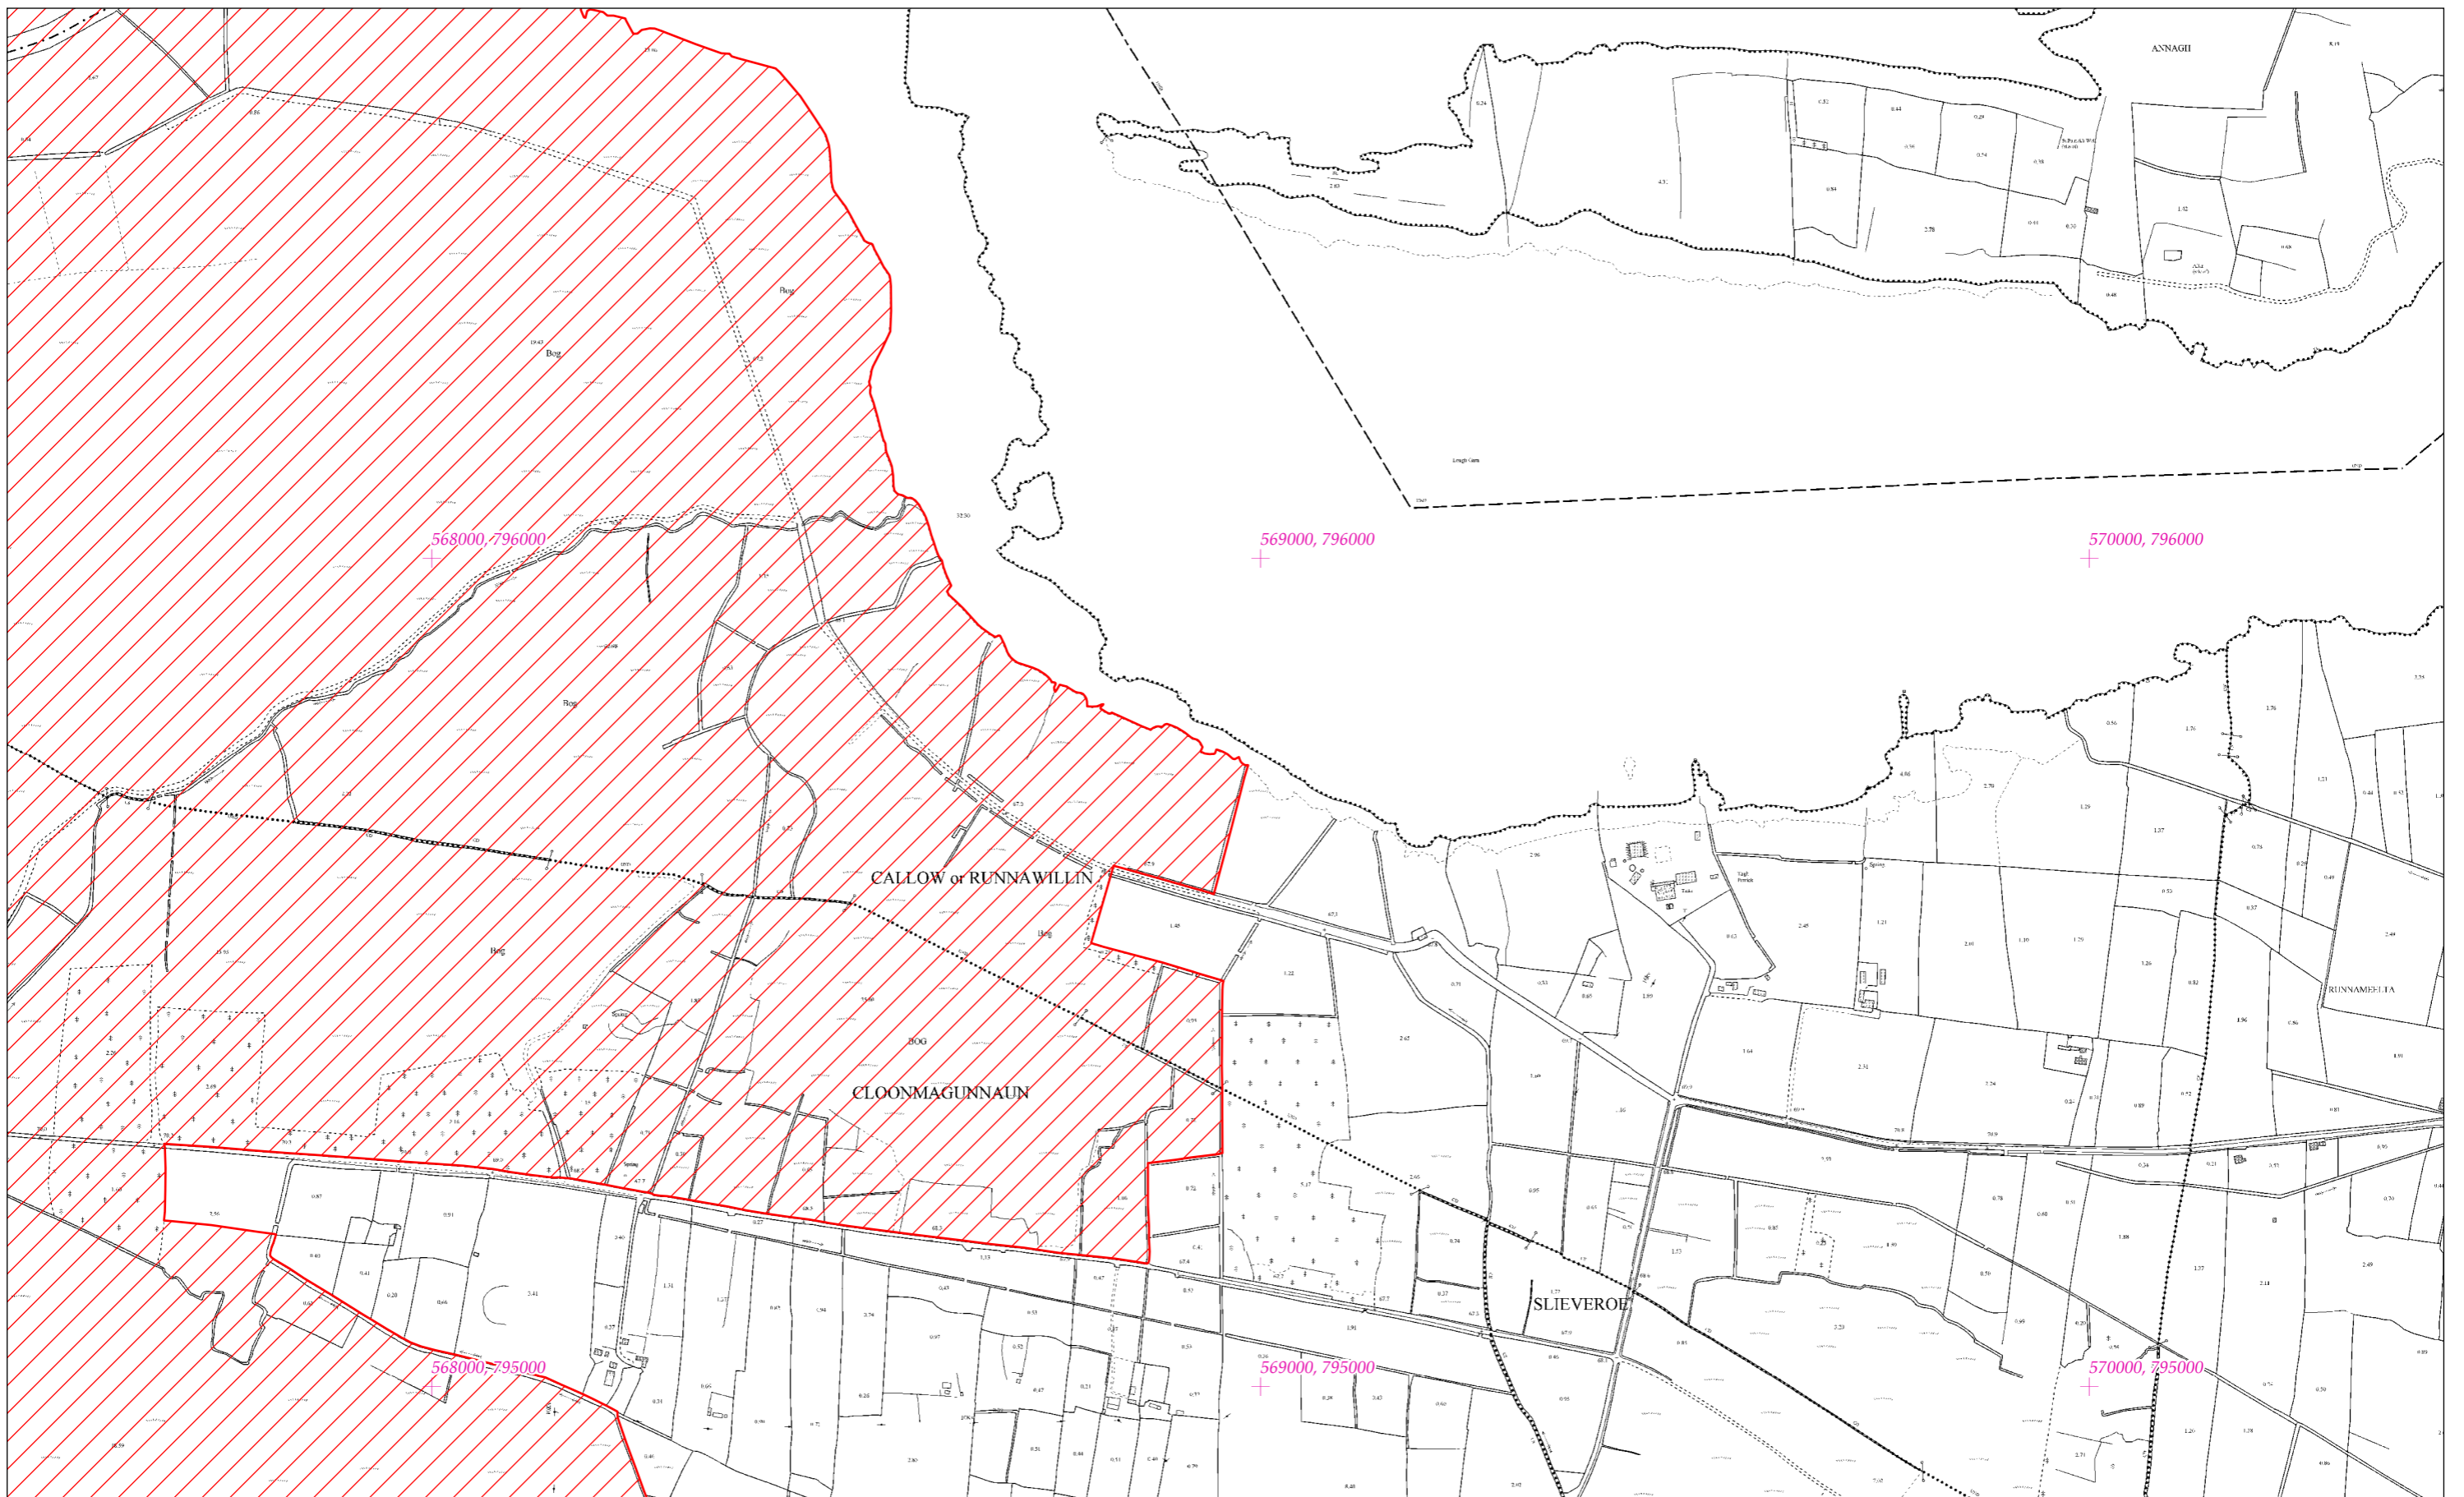

Rialachán 4(1)(b) / Regulation 4(1)(b)

Leathanach 5 de 8 (Co. Ros Comáin)
Page 5 of 8 (Co. Roscommon)

LIMISTÉAR FAOI CHAOMHNÚ SPEISIALTA
SPECIAL AREA OF CONSERVATION

Suirbhéireacht Ordanáis Éireann Ceadúnas Uimhir OSI-NMA-014 © OSI / Rialtas na hÉireann
Ordnance Survey Ireland Licence No. OSI-NMA-014 © Ordnance Survey Ireland / Government of Ireland
Córas Comhordanáidí: Trasteilgean Mercator na hÉireann / Co-ordinate System: Irish Transverse Mercator

LCS Phortach an Chalaídh
Callow Bog SAC
1:5000 O.S. TILE 1859c 5 of 8

SITE CODE
000595

Leagan / Version: 3.02
Arna chló an / Printed on: 15/12/2021