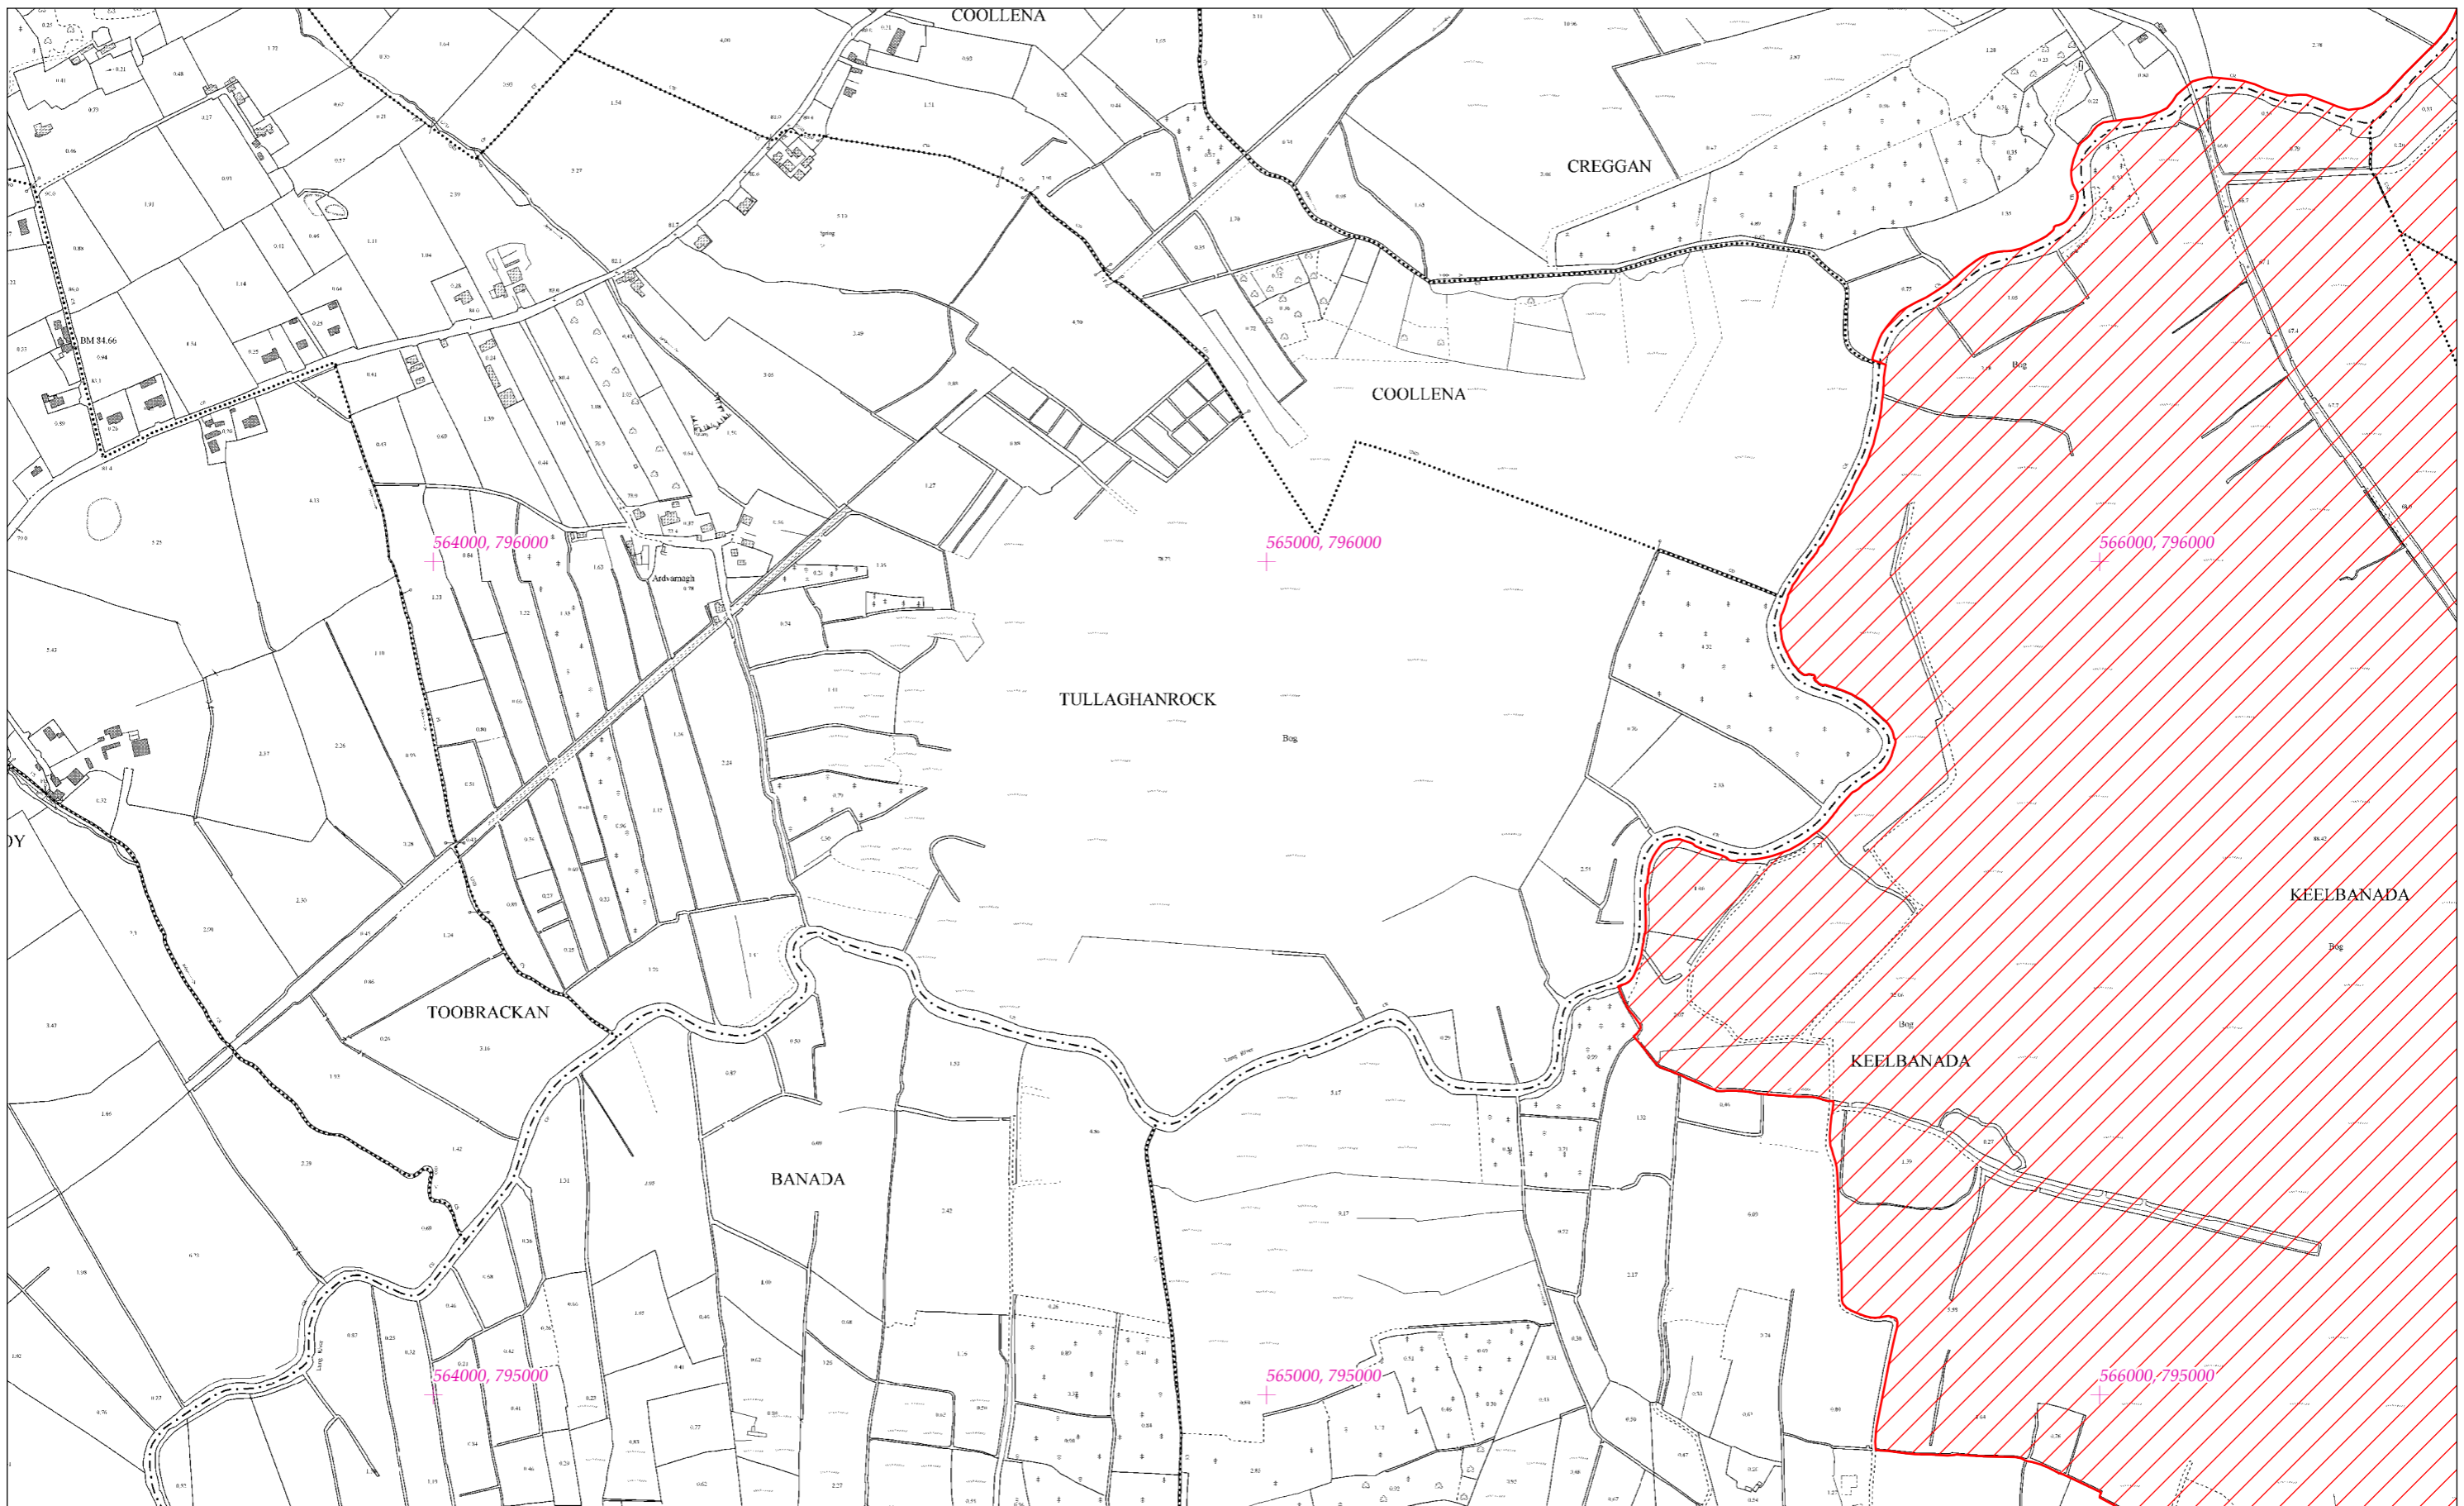

Rialachán 4(1)(b) / Regulation 4(1)(b)

Leathanach 2 de 8 (Co. Ros Comáin)
Page 2 of 8 (Co. Roscommon)

LIMISTÉAR FAOI CHAOMHNÚ SPEISIALTA
SPECIAL AREA OF CONSERVATION

Suirbhéireacht Ordanáis Éireann Ceadúnas Uimhir OSI-NMA-014 © OSI / Rialtas na hÉireann
Ordnance Survey Ireland Licence No. OSI-NMA-014 © Ordnance Survey Ireland / Government of Ireland
Córas Comhordanáidí: Trasteilgean Mercator na hÉireann / Co-ordinate System: Irish Transverse Mercator

LCS Phortach an Chalaídh
Callow Bog SAC
1:5000 O.S. TILE 1858c 2 of 8

SITE CODE
000595

Leagan / Version: 3.02

Arna chló an / Printed on: 15/12/2021