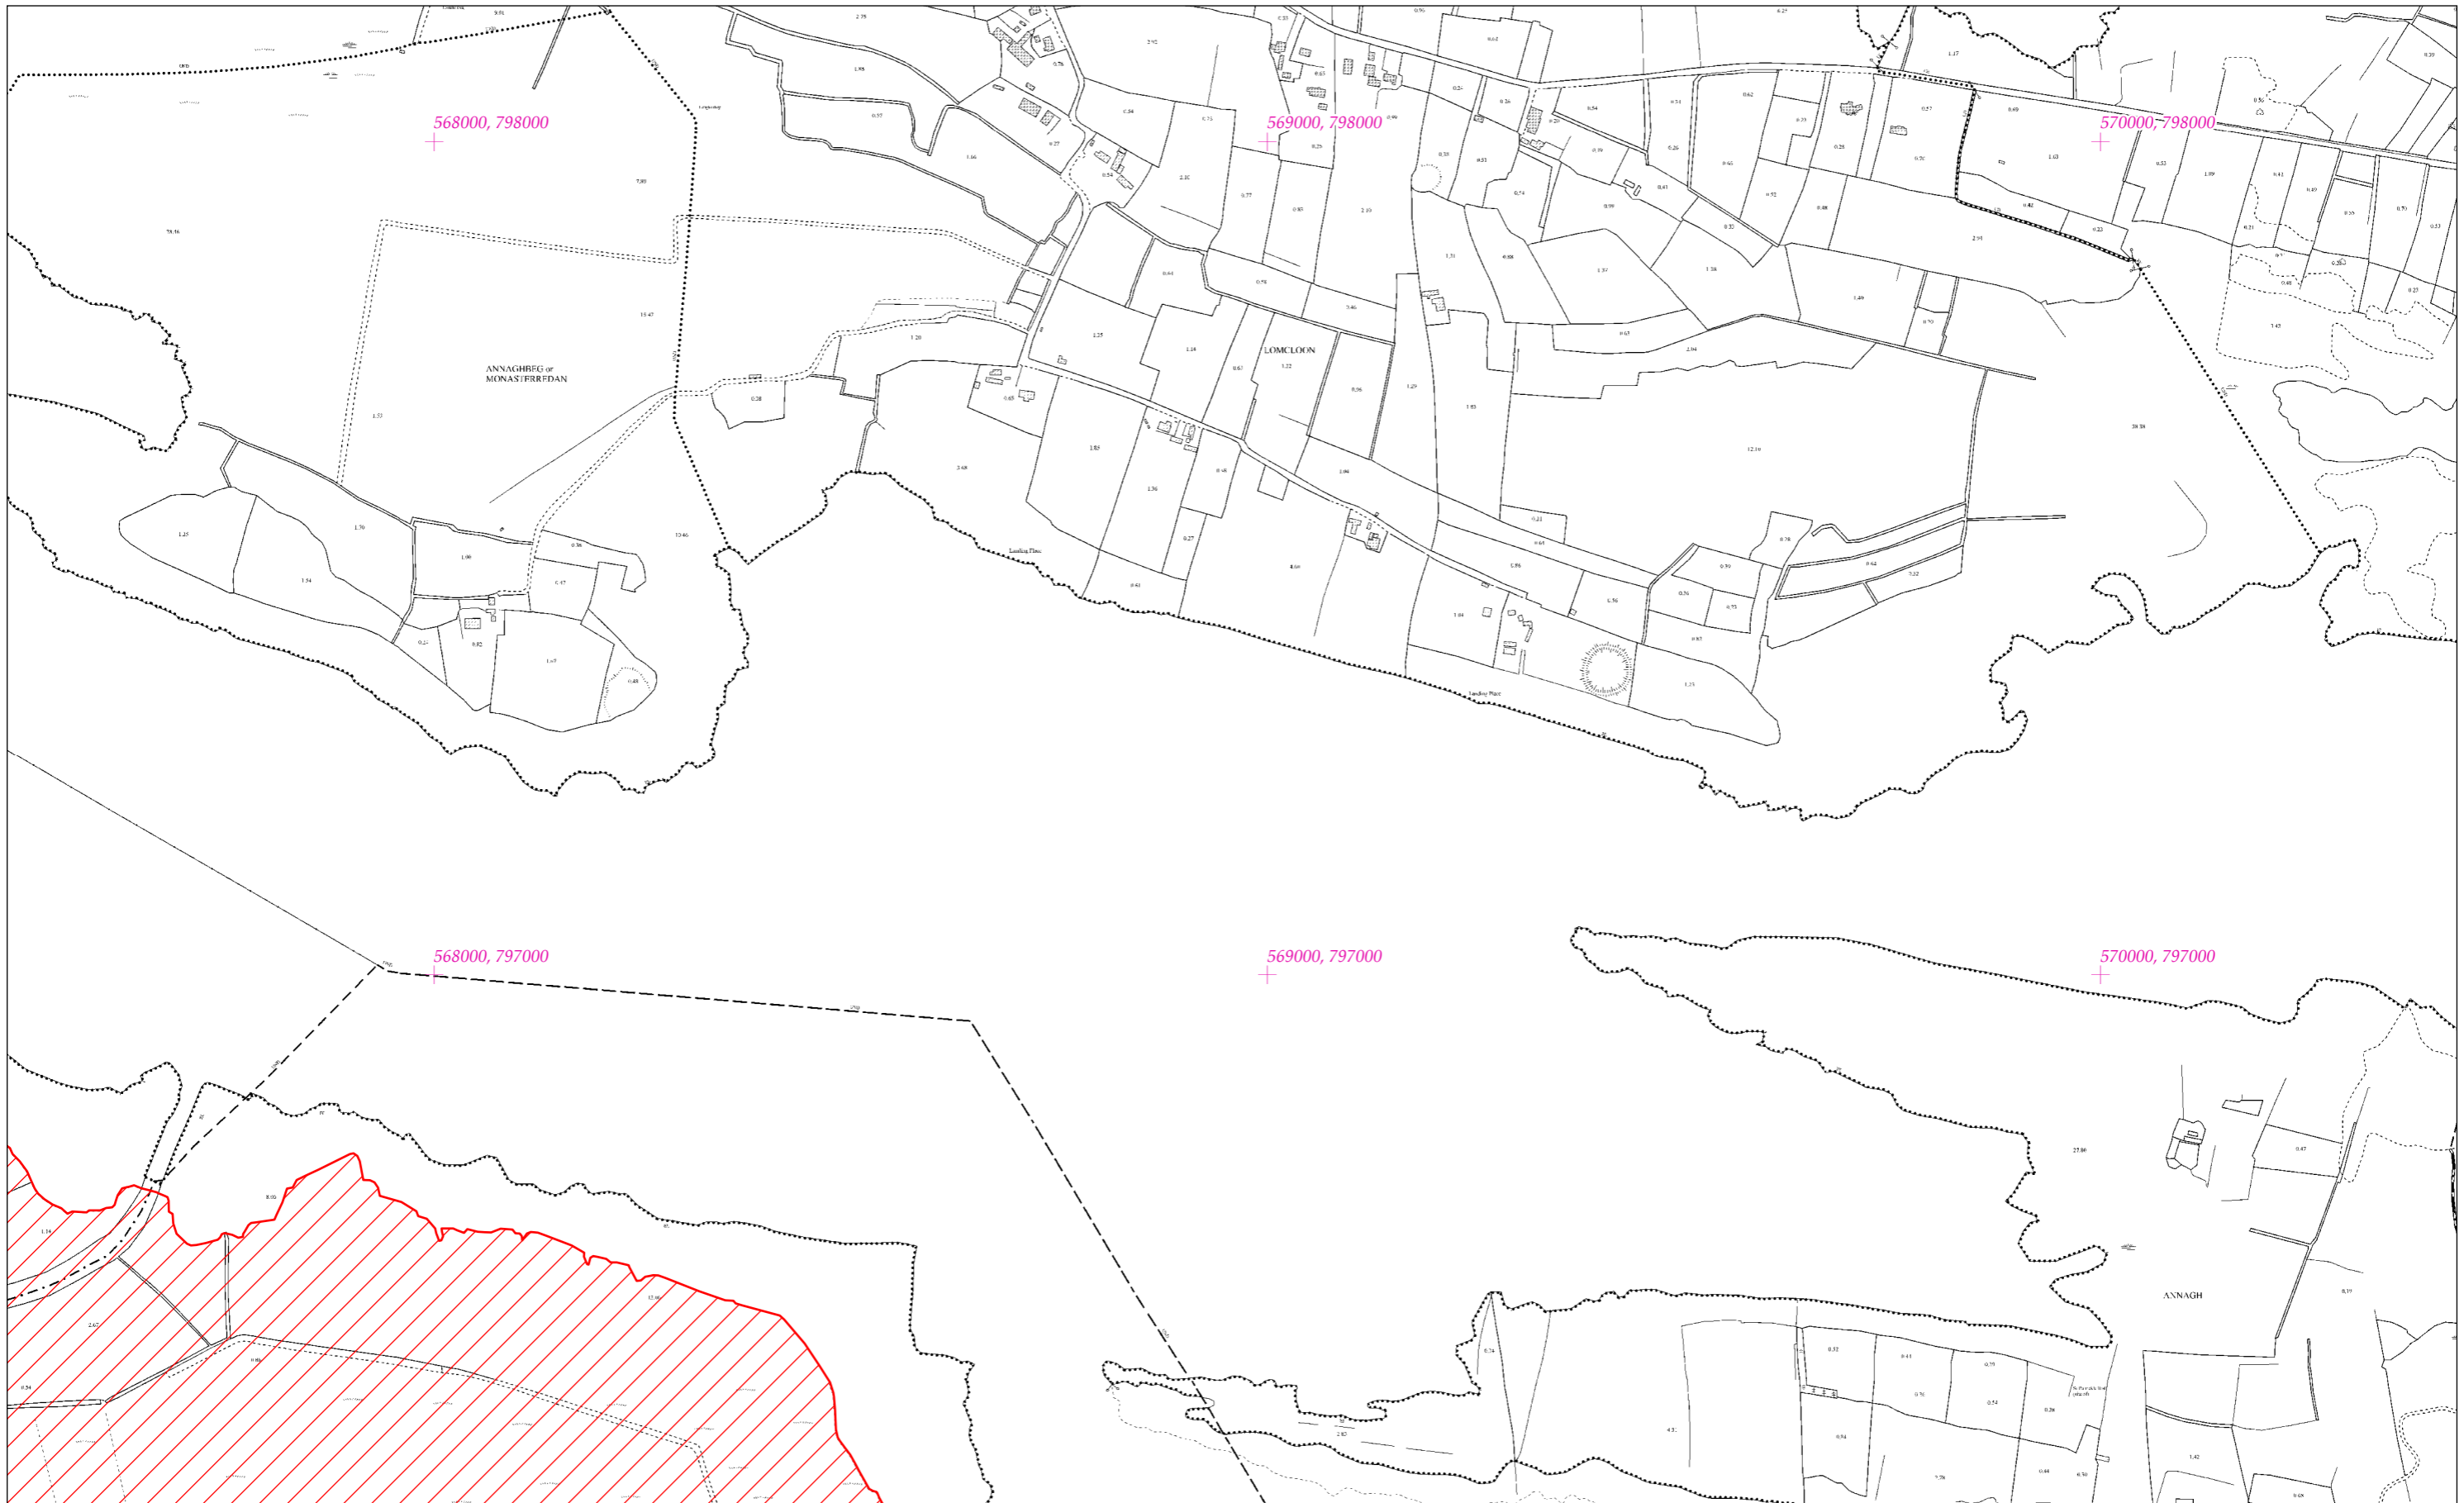

Rialachán 4(1)(b) / Regulation 4(1)(b)

Leathanach 4 de 8 (Co. Ros Comáin)
Page 4 of 8 (Co. Roscommon)

LIMISTÉAR FAOI CHAOMHNÚ SPEISIALTA
SPECIAL AREA OF CONSERVATION

Suirbhéireacht Ordanáis Éireann Ceadúnas Uimhir OSI-NMA-014 © OSI / Rialtas na hÉireann
Ordnance Survey Ireland Licence No. OSI-NMA-014 © Ordnance Survey Ireland / Government of Ireland
Córas Comhordanáidí: Trasteilgean Mercator na hÉireann / Co-ordinate System: Irish Transverse Mercator

LCS Phortach an Chalaídh
Callow Bog SAC
1:5000 O.S. TILE 1859a 4 of 8

SITE CODE
000595

Leagan / Version: 3.02
Arna chló an / Printed on: 15/12/2021