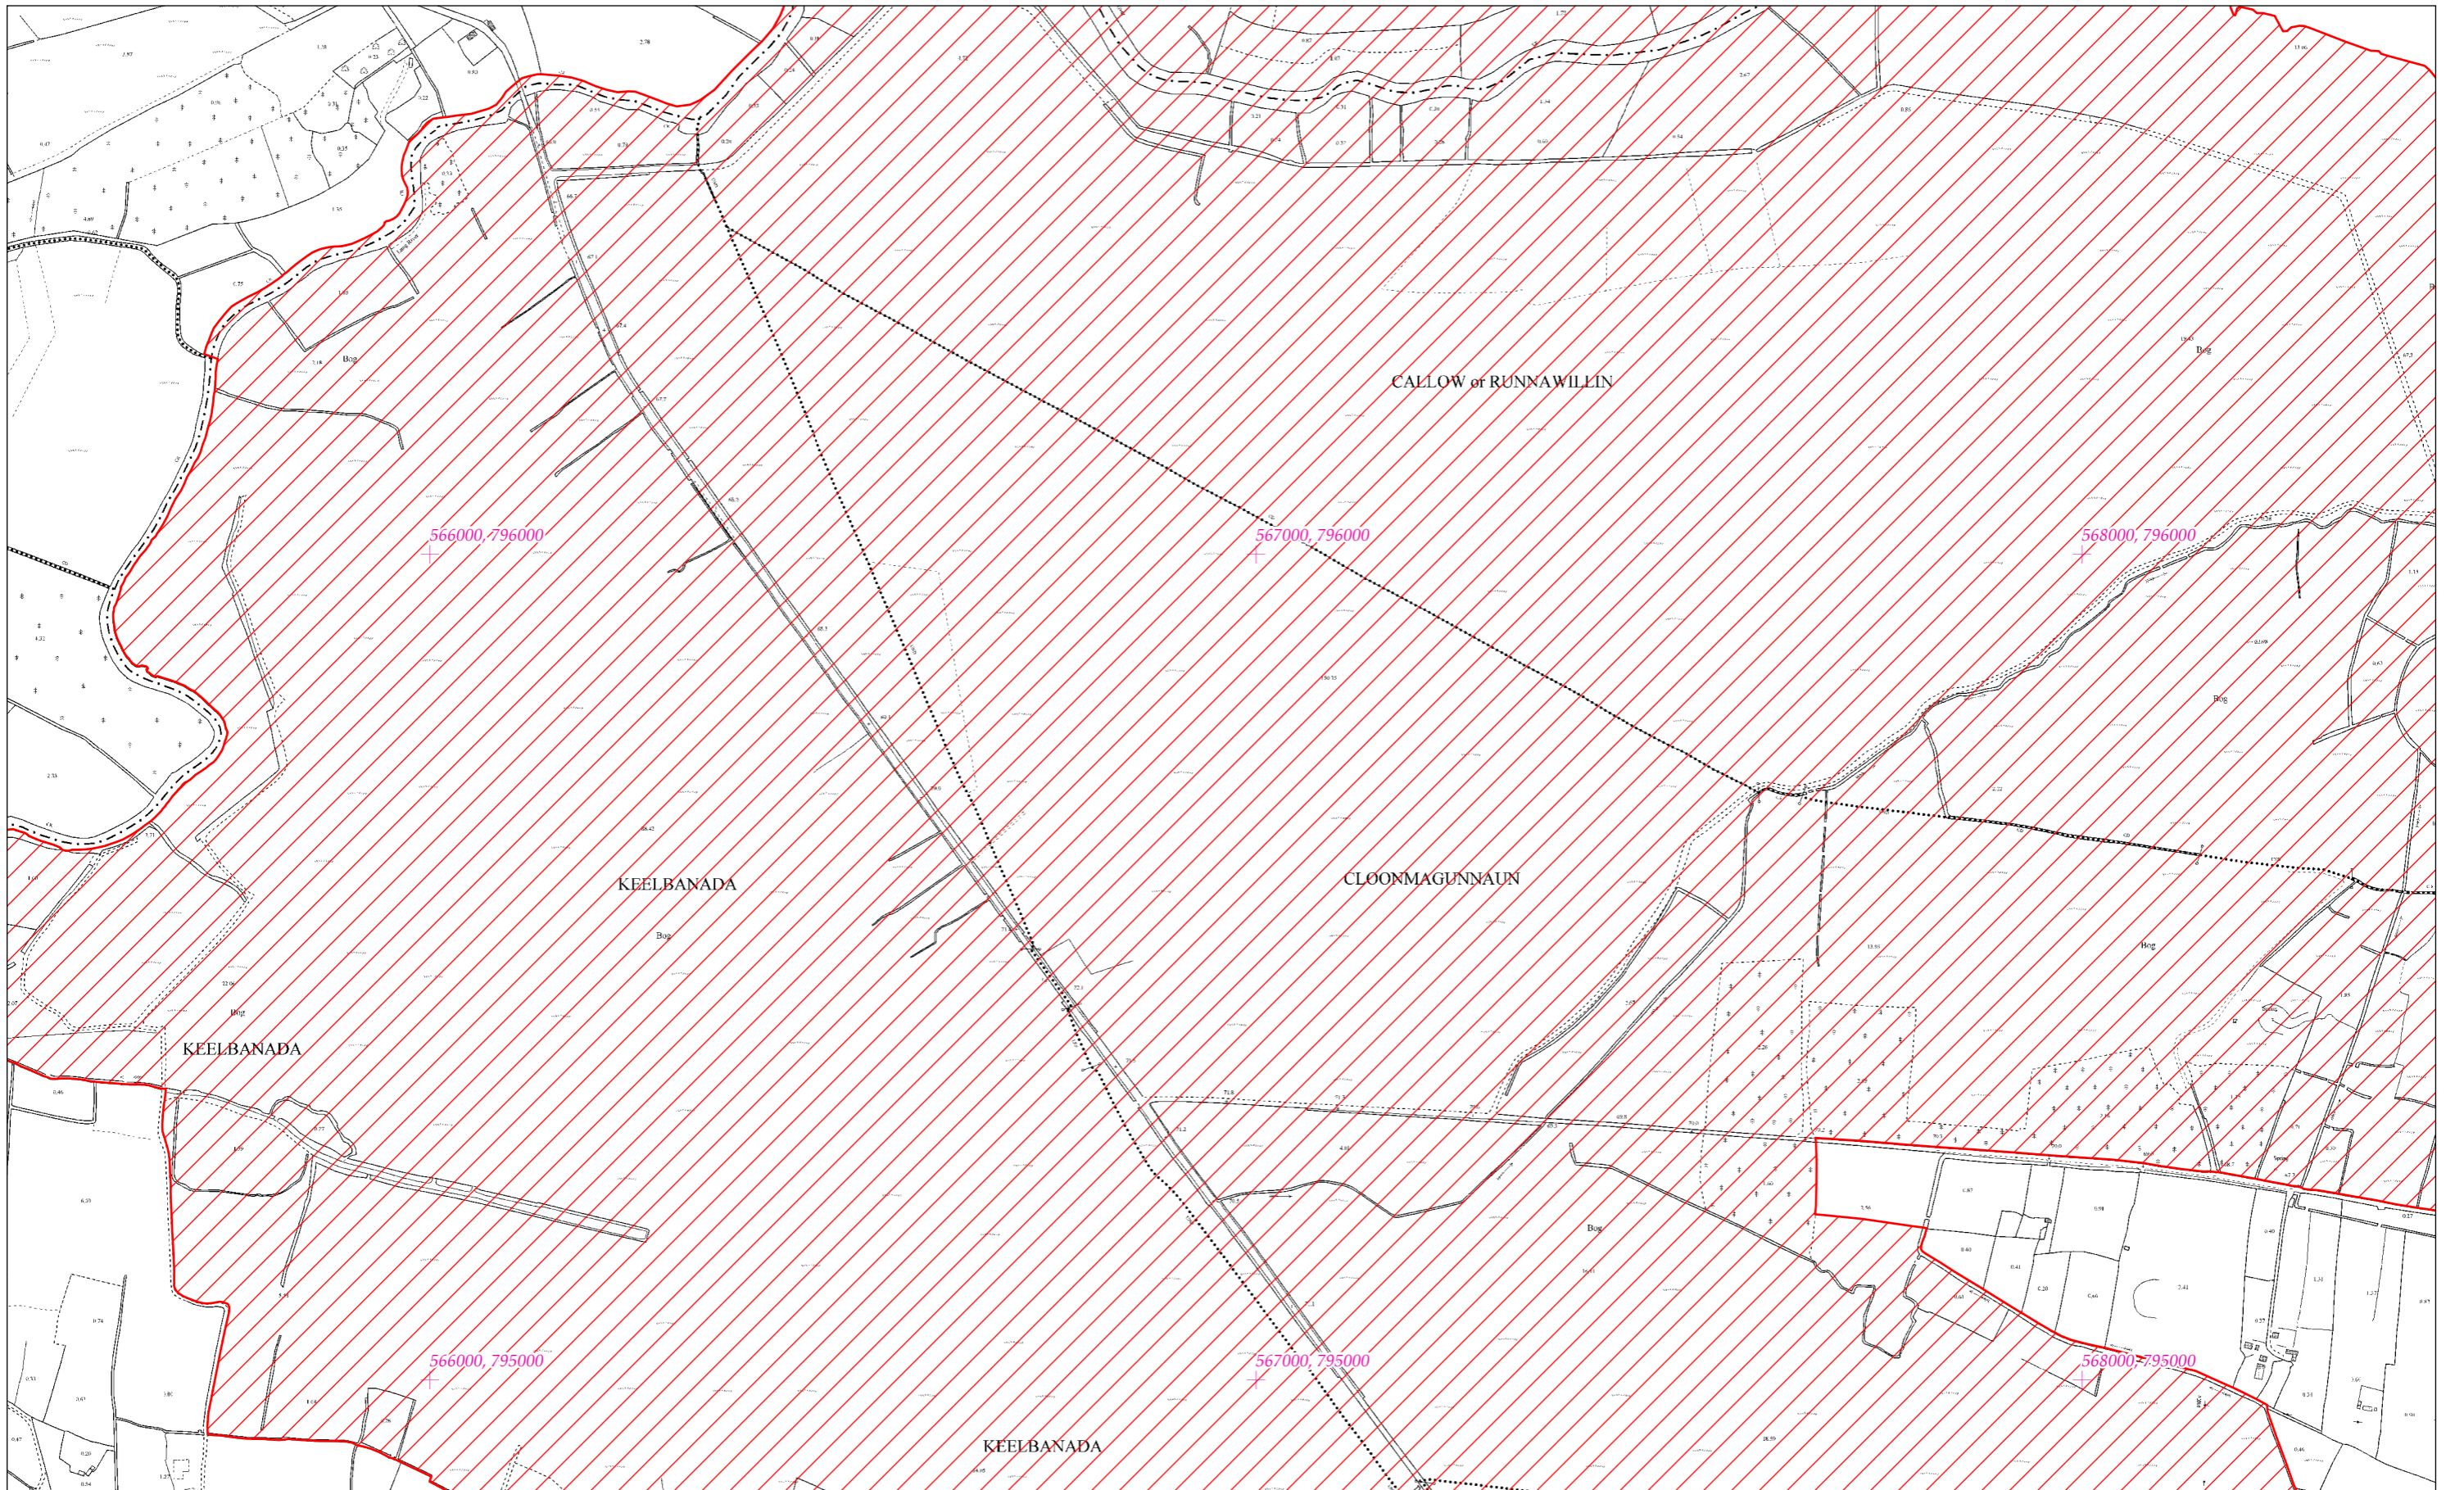

Rialachán 4(1)(b) / Regulation 4(1)(b)

Leathanach 3 de 8 (Co. Ros Comáin)
Page 3 of 8 (Co. Roscommon)

LIMISTÉAR FAOI CHAOMHNÚ SPEISIALTA
SPECIAL AREA OF CONSERVATION

Suirbhéireacht Ordanáis Éireann Ceadúnas Uimhir OSI-NMA-014 © OSI / Rialtas na hÉireann
Ordnance Survey Ireland Licence No. OSI-NMA-014 © Ordnance Survey Ireland / Government of Ireland
Córas Comhordanáidí: Trasteilgean Mercator na hÉireann / Co-ordinate System: Irish Transverse Mercator

LCS Phortach an Chalaídh
Callow Bog SAC
1:5000 O.S. TILE 1858d 3 of 8

SITE CODE
000595

Leagan / Version: 3.02
Arna chló an / Printed on: 15/12/2021