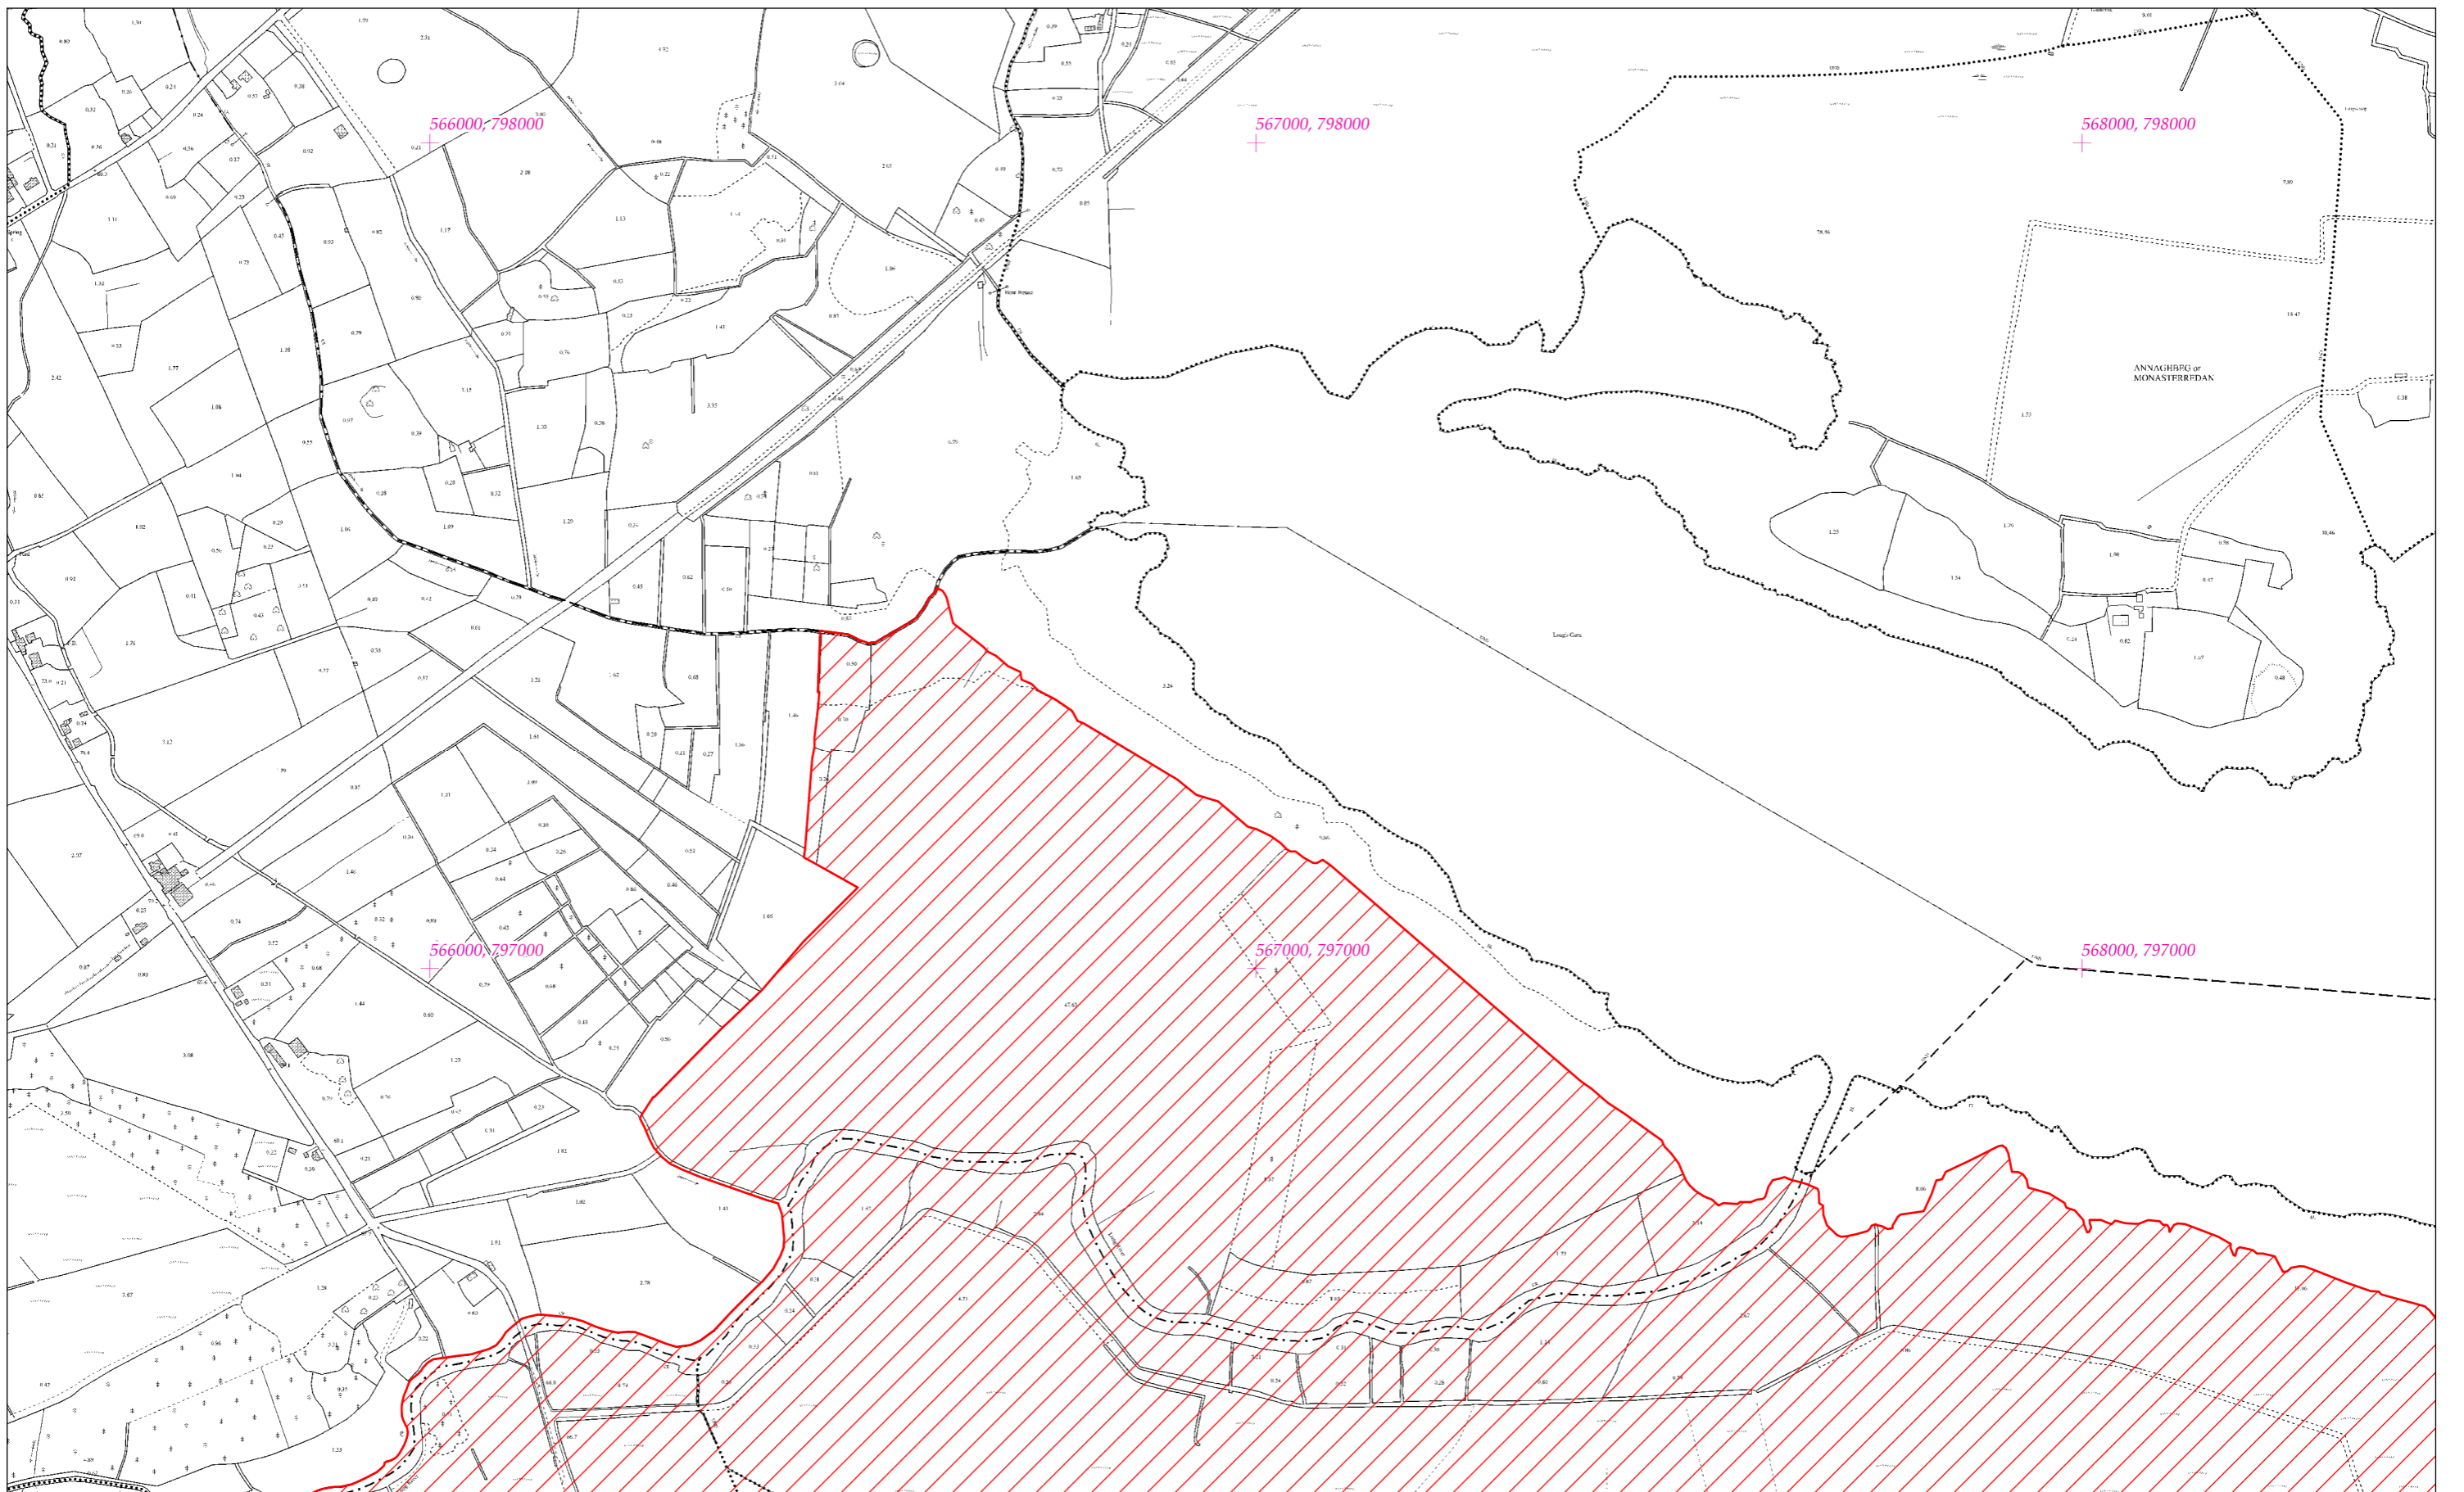

Rialachán 4(1)(b) / Regulation 4(1)(b)

Leathanach 1 de 8 (Co. Ros Comáin)
Page 1 of 8 (Co. Roscommon)

LIMISTÉAR FAOI CHAOMHNÚ SPEISIALTA
SPECIAL AREA OF CONSERVATION

Suirbhéireacht Ordanáis Éireann Ceadúnas Uimhir OSI-NMA-014 © OSI / Rialtas na hÉireann
Ordnance Survey Ireland Licence No. OSI-NMA-014 © Ordnance Survey Ireland / Government of Ireland
Córas Comhordanáidí: Trasteilgean Mercator na hÉireann / Co-ordinate System: Irish Transverse Mercator

LCS Phortach an Chalaídh
Callow Bog SAC
1:5000 O.S. TILE 1858b 1 of 8

SITE CODE
000595

Leagan / Version: 3.02

Arna chló an / Printed on: 15/12/2021