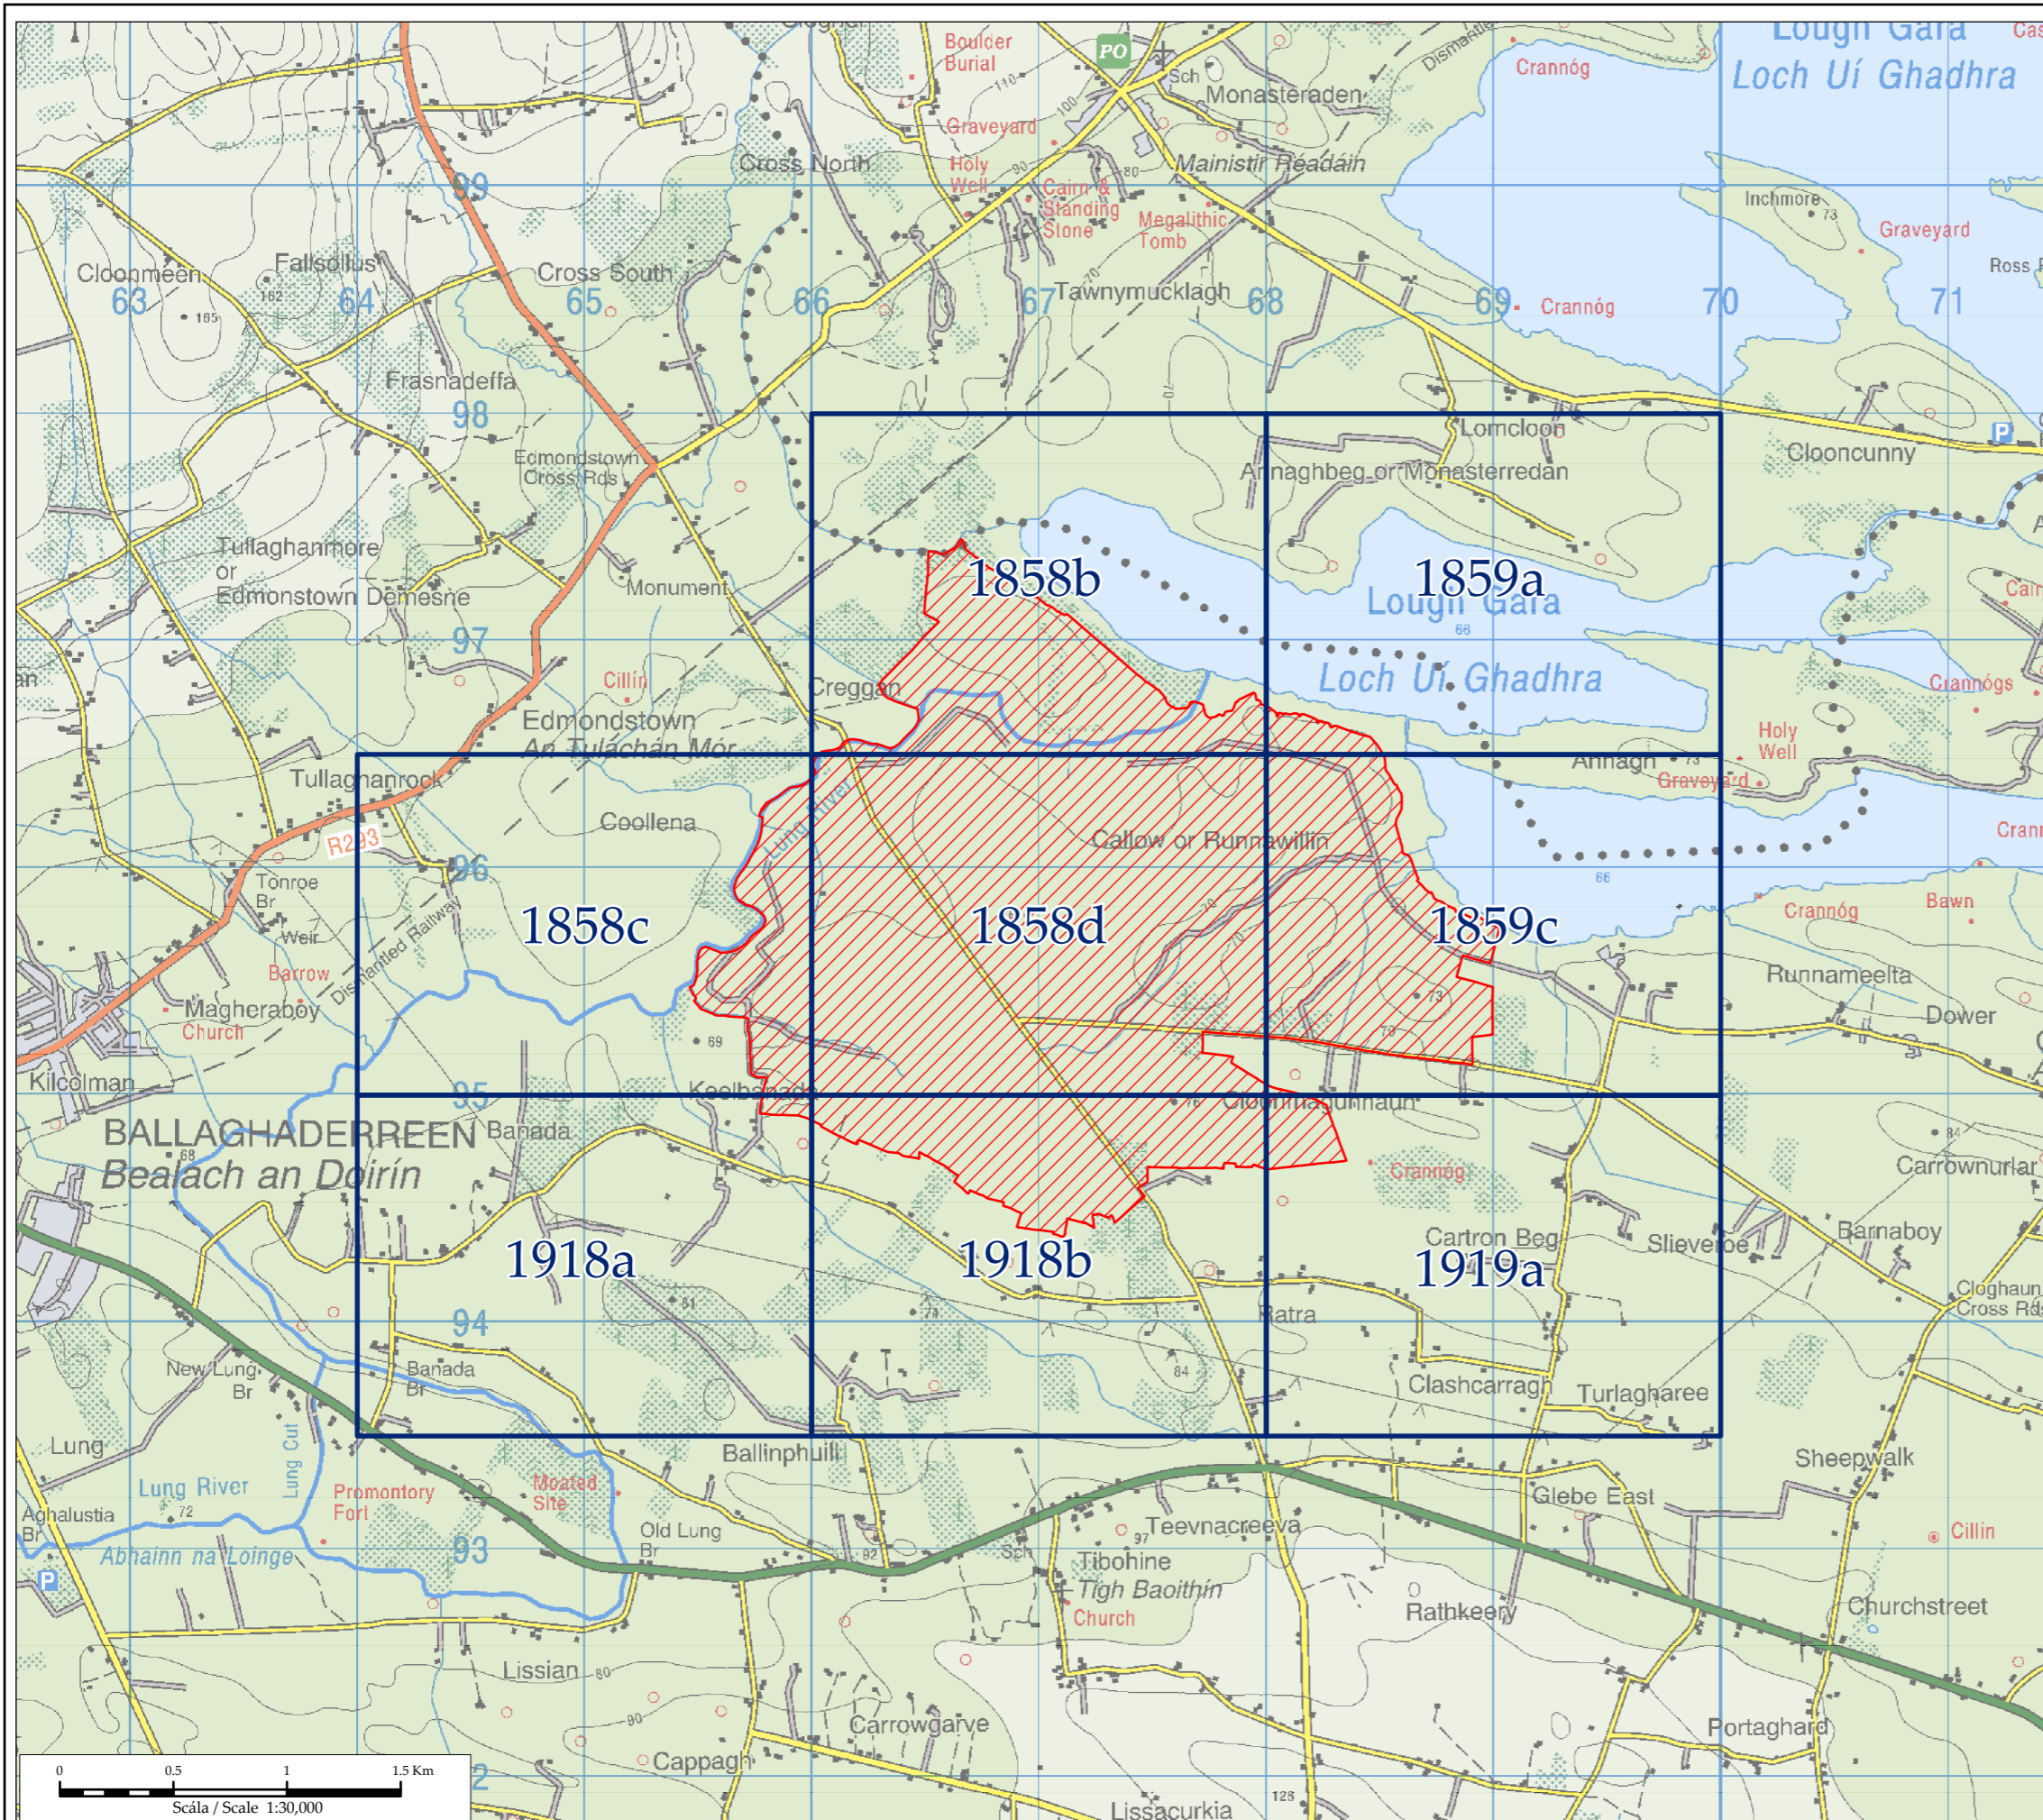

Suirbhéireacht Ordnáis Éireann Ceadúnas Uimhir OSI-NMA-014 © OSI / Rialtas na hÉireann
Ordnance Survey Ireland Licence No. OSI-NMA-014 © Ordnance Survey Ireland / Government of Ireland
Córas Comhordanáidí: Trasteilgean Mercator na hÉireann / Co-ordinate System: Irish Transverse Mercator