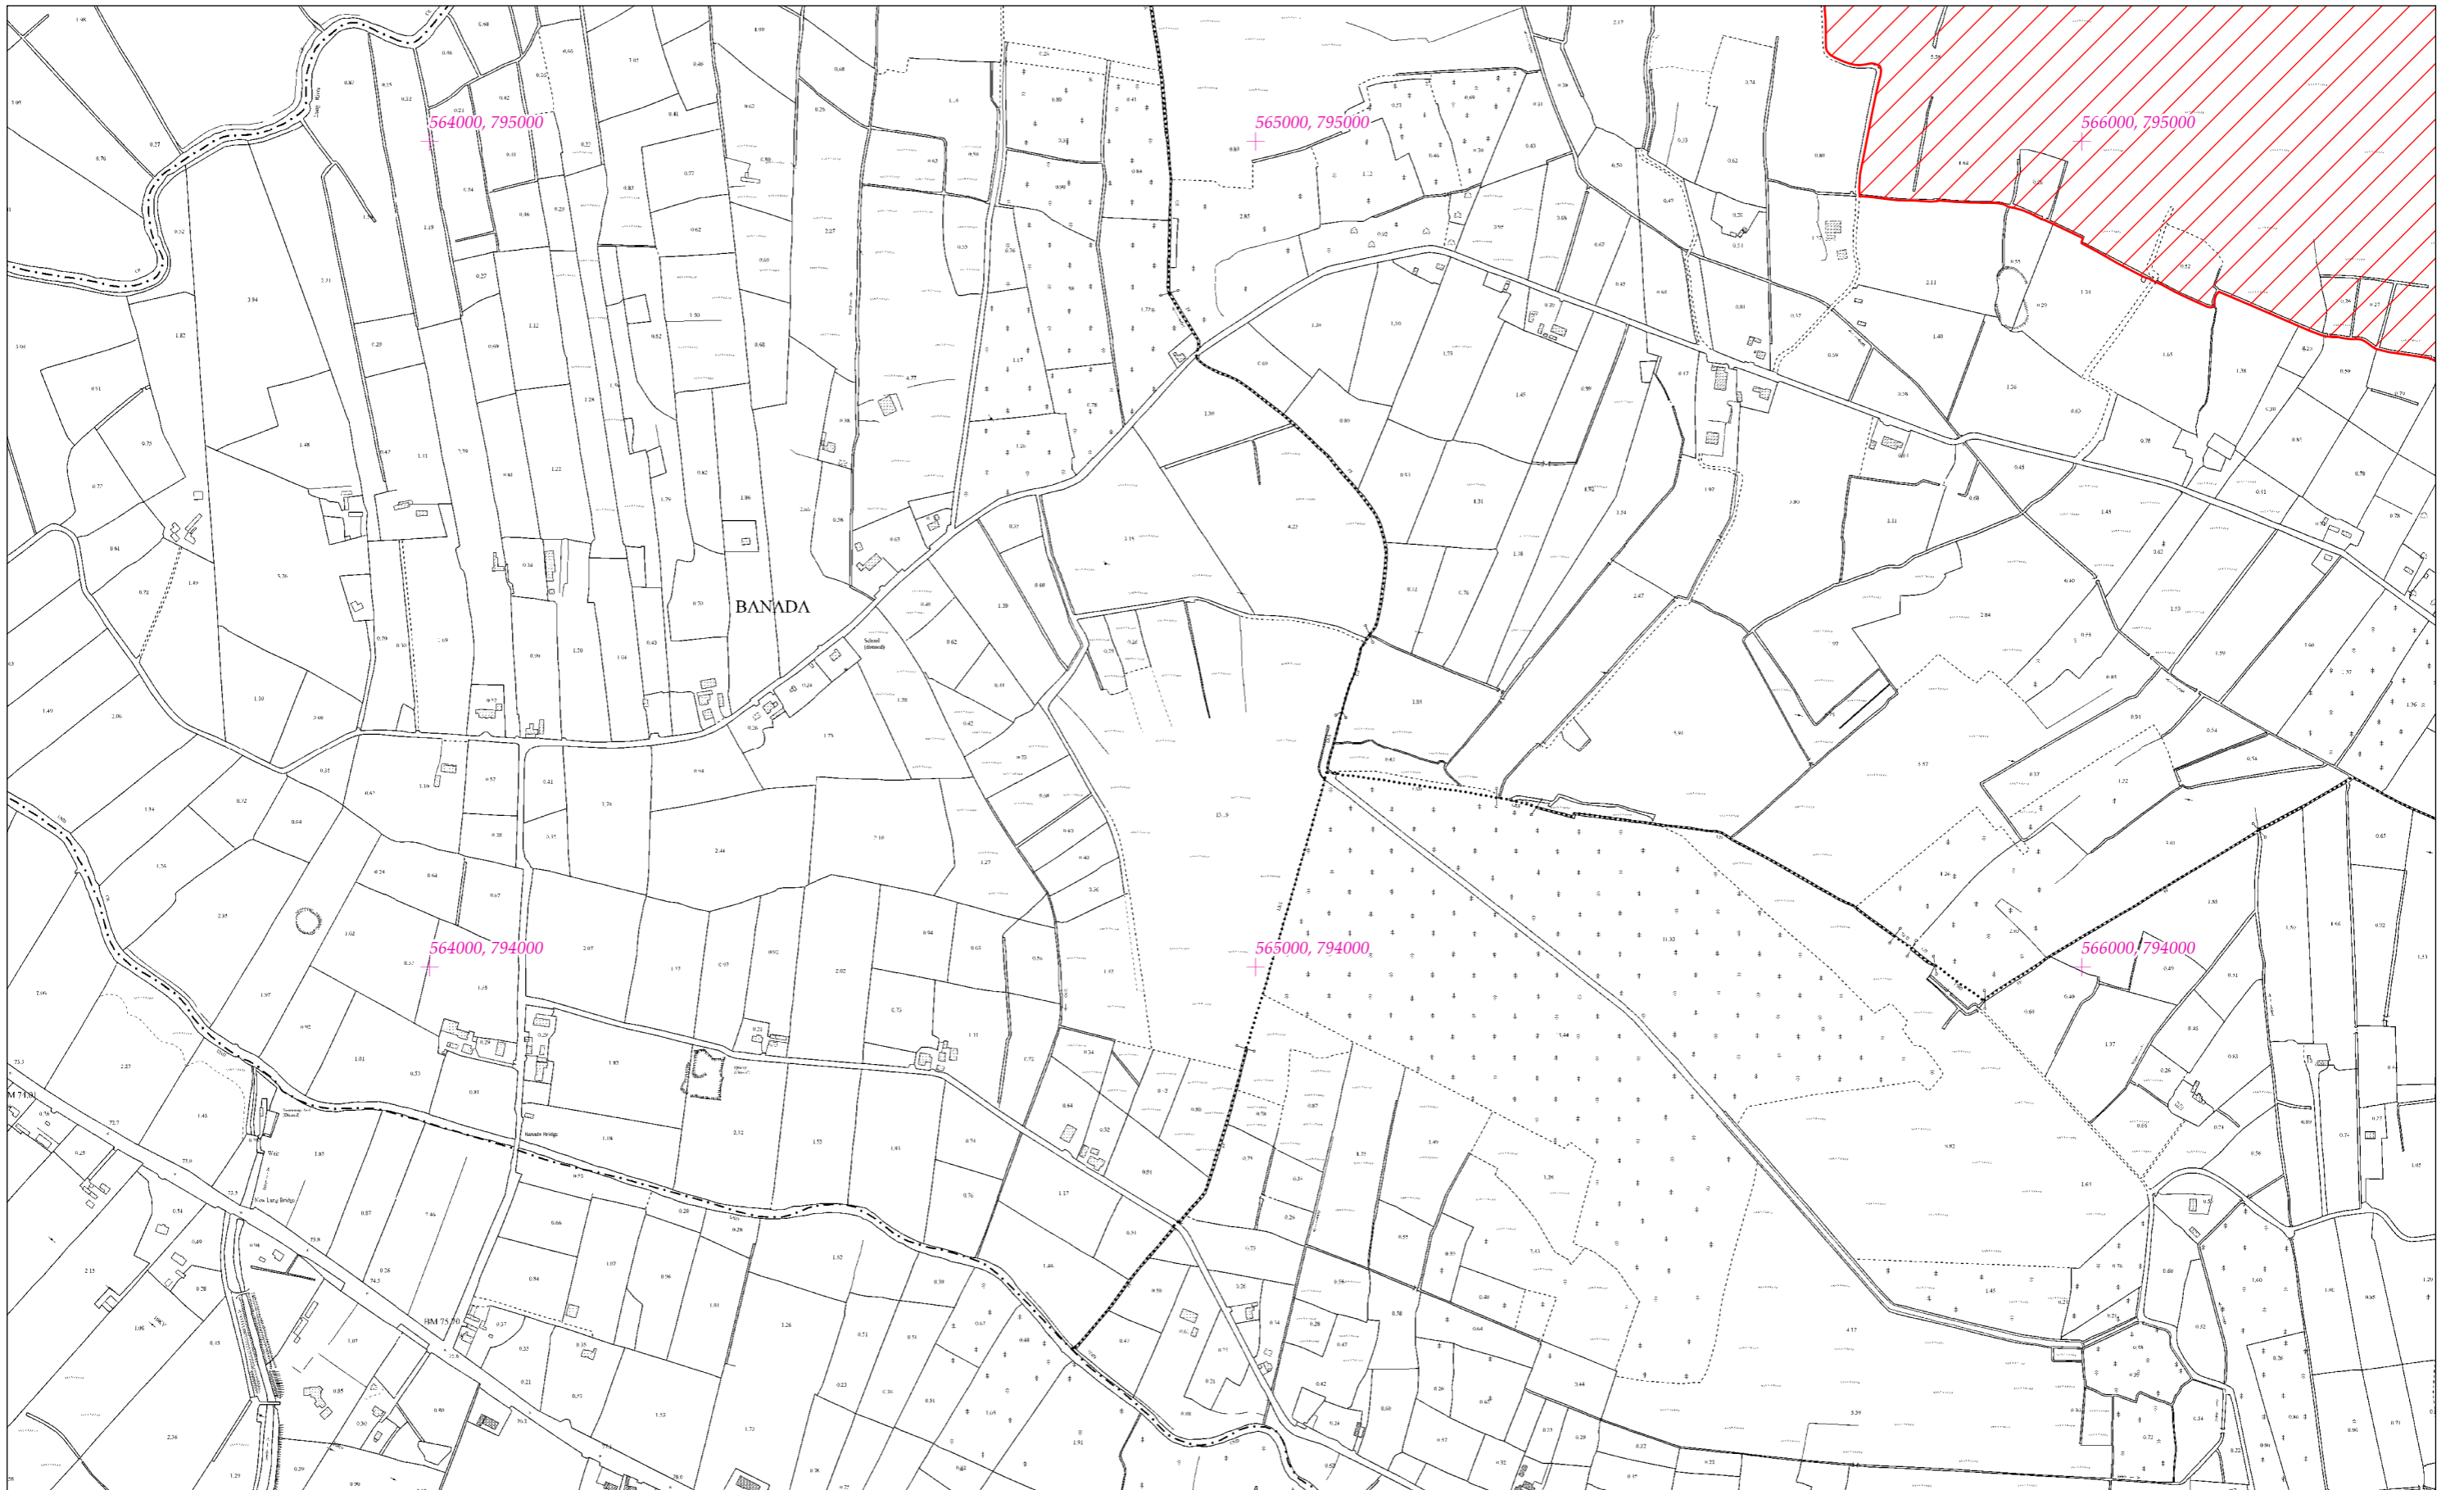

Rialachán 4(1)(b) / Regulation 4(1)(b)

Leathanach 6 de 8 (Co. Ros Comáin)
Page 6 of 8 (Co. Roscommon)

LIMISTÉAR FAOI CHAOMHNÚ SPEISIALTA
SPECIAL AREA OF CONSERVATION

Suirbhéireacht Ordanáis Éireann Ceadúnas Uimhir OSI-NMA-014 © OSI / Rialtas na hÉireann
Ordnance Survey Ireland Licence No. OSI-NMA-014 © Ordnance Survey Ireland / Government of Ireland
Córas Comhordanáidí: Trasteilgean Mercator na hÉireann / Co-ordinate System: Irish Transverse Mercator

LCS Phortach an Chalaídh
Callow Bog SAC

1:5000 O.S. TILE 1918a 6 of 8

Scála / Scale 1:7,500

SITE CODE
000595

Leagan / Version: 3.02

Arna chló an / Printed on: 15/12/2021