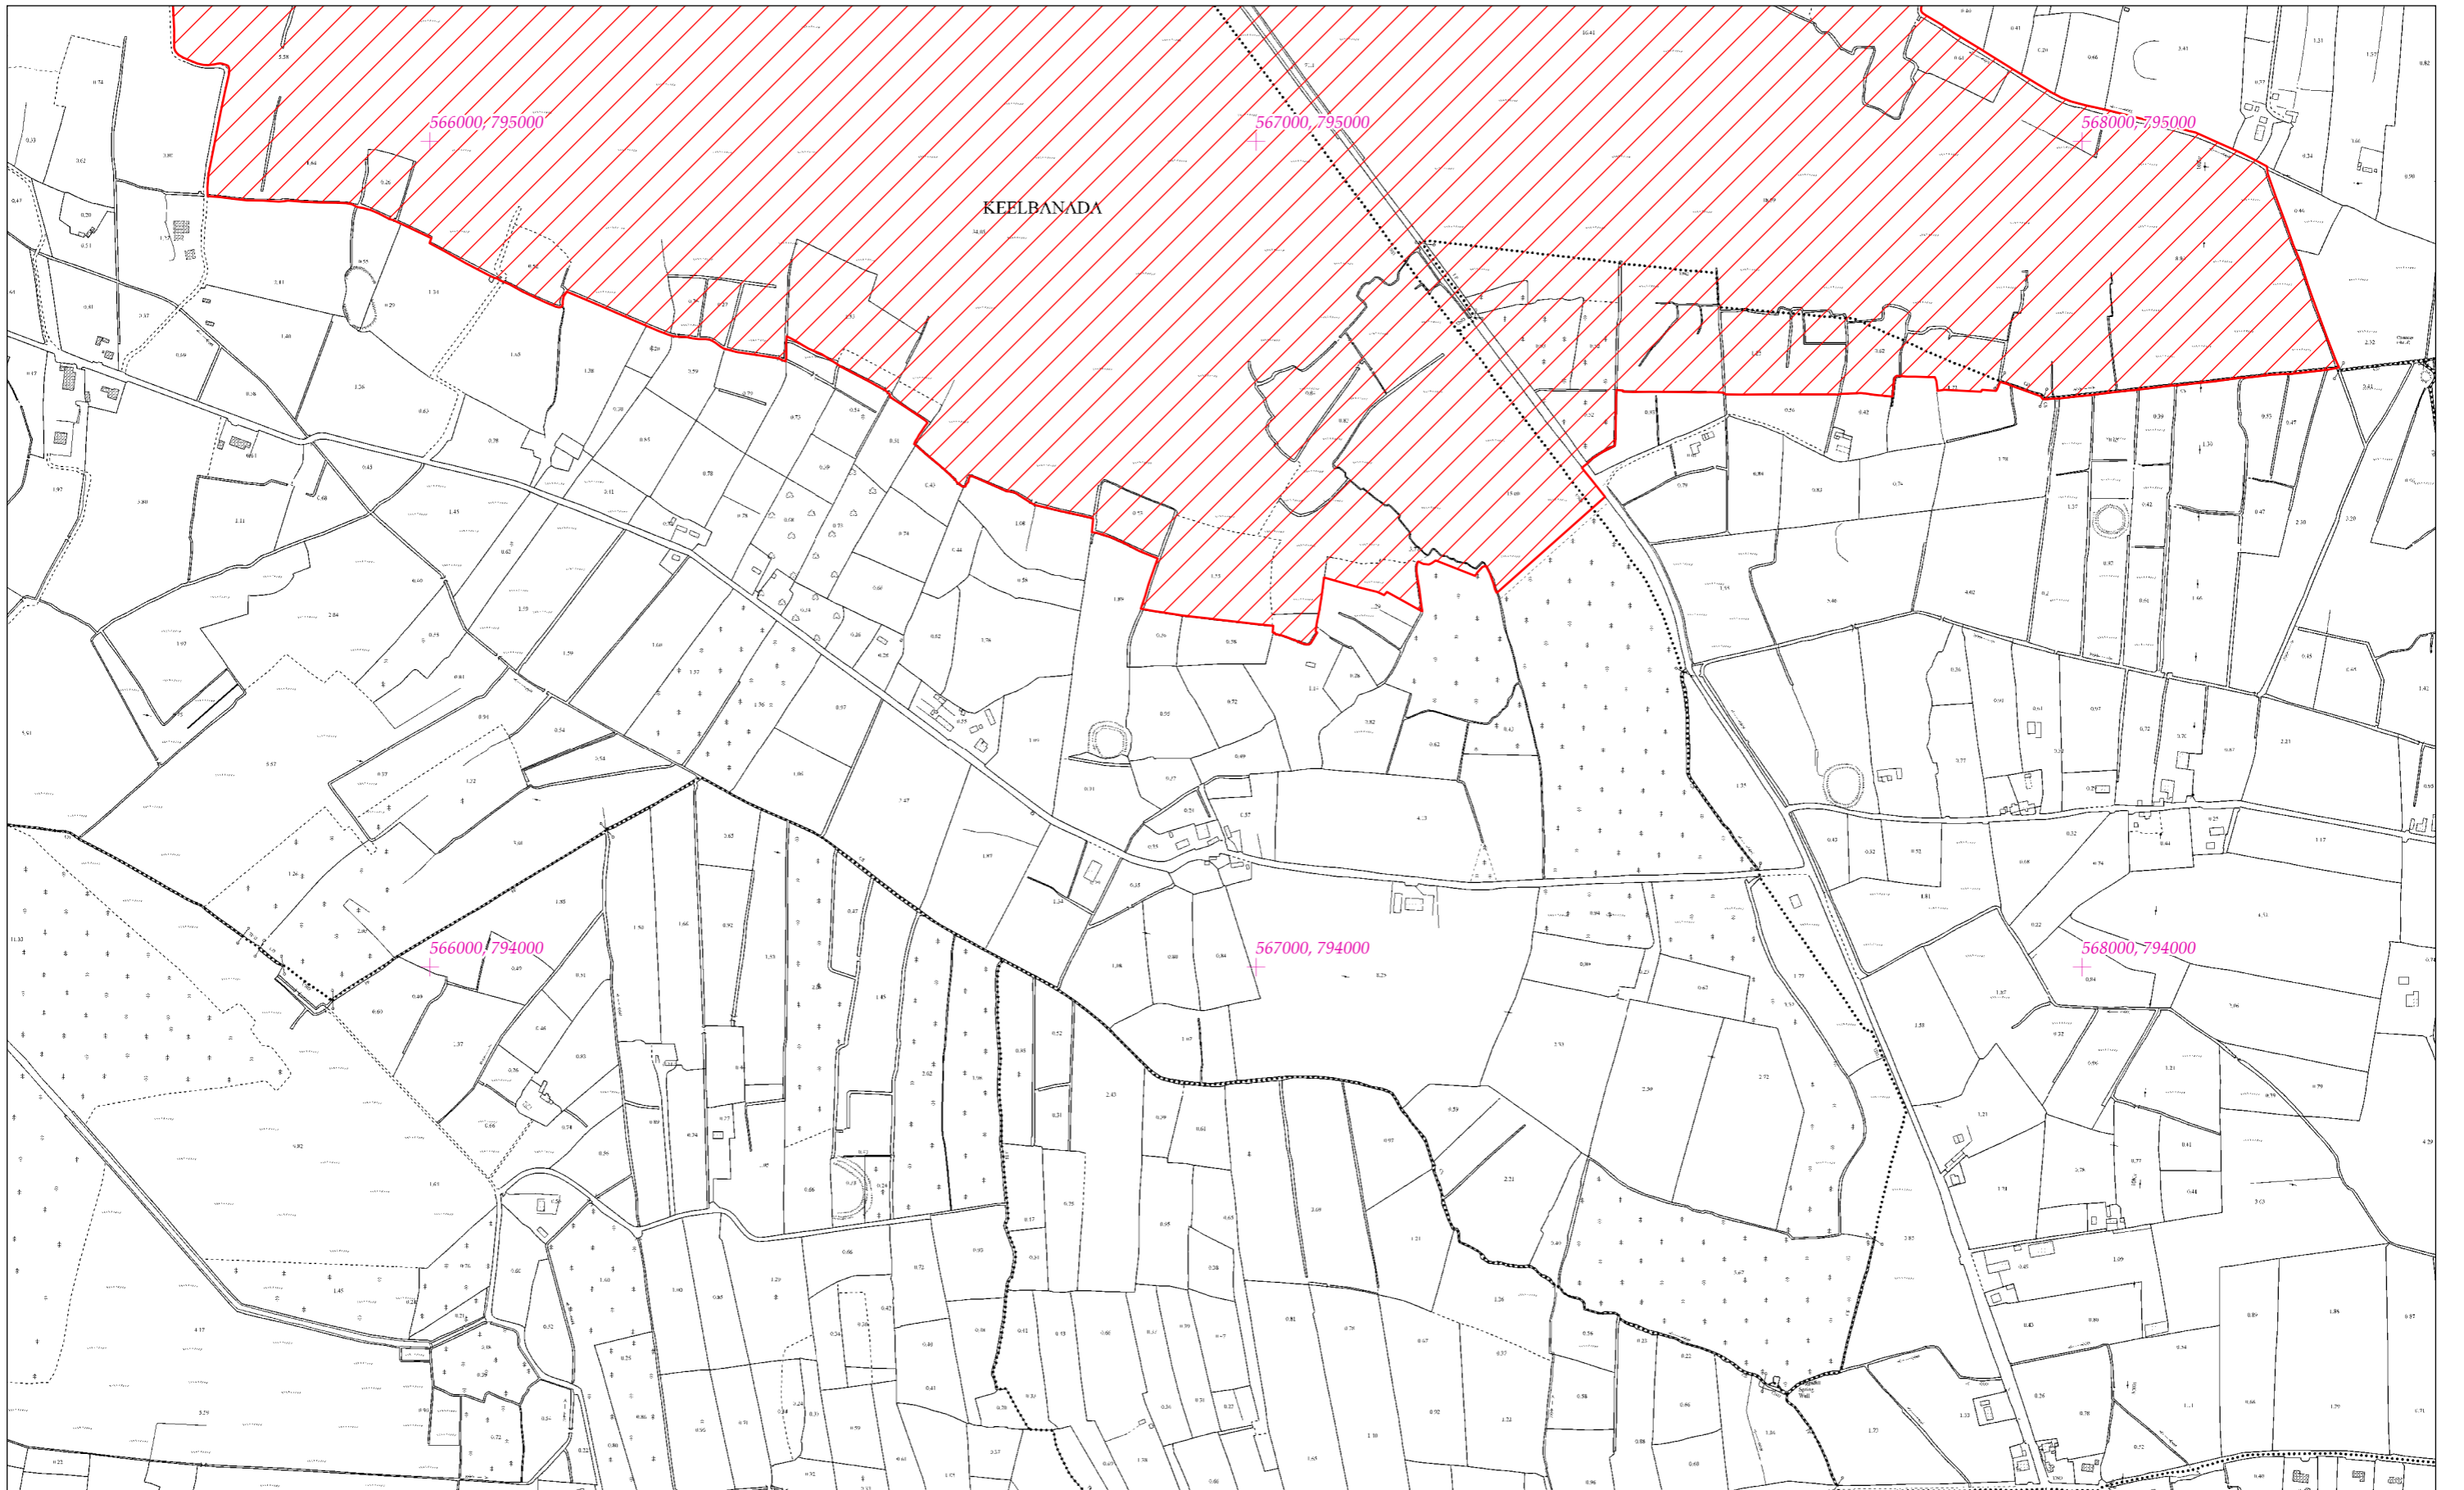

KEELBANADA

566000,795000

567000,795000

568000,795000

566000,794000

567000,794000

568000,794000

Rialachán 4(1)(b) / Regulation 4(1)(b)

Leathanach 7 de 8 (Co. Ros Comáin)
Page 7 of 8 (Co. Roscommon)

LIMISTÉAR FAOI CHAOMHNÚ SPEISIALTA
SPECIAL AREA OF CONSERVATION

Suirbhéireacht Ordanáis Éireann Ceadúnas Uimhir OSI-NMA-014 © OSI / Rialtas na hÉireann
Ordnance Survey Ireland Licence No. OSI-NMA-014 © Ordnance Survey Ireland / Government of Ireland
Córas Comhordanáidí: Trasteilgean Mercator na hÉireann / Co-ordinate System: Irish Transverse Mercator

LCS Phortach an Chalaídh
Callow Bog SAC
1:5000 O.S. TILE 1918b 7 of 8

SITE CODE
000595

Leagan / Version: 3.02

Arna chló an / Printed on: 15/12/2021