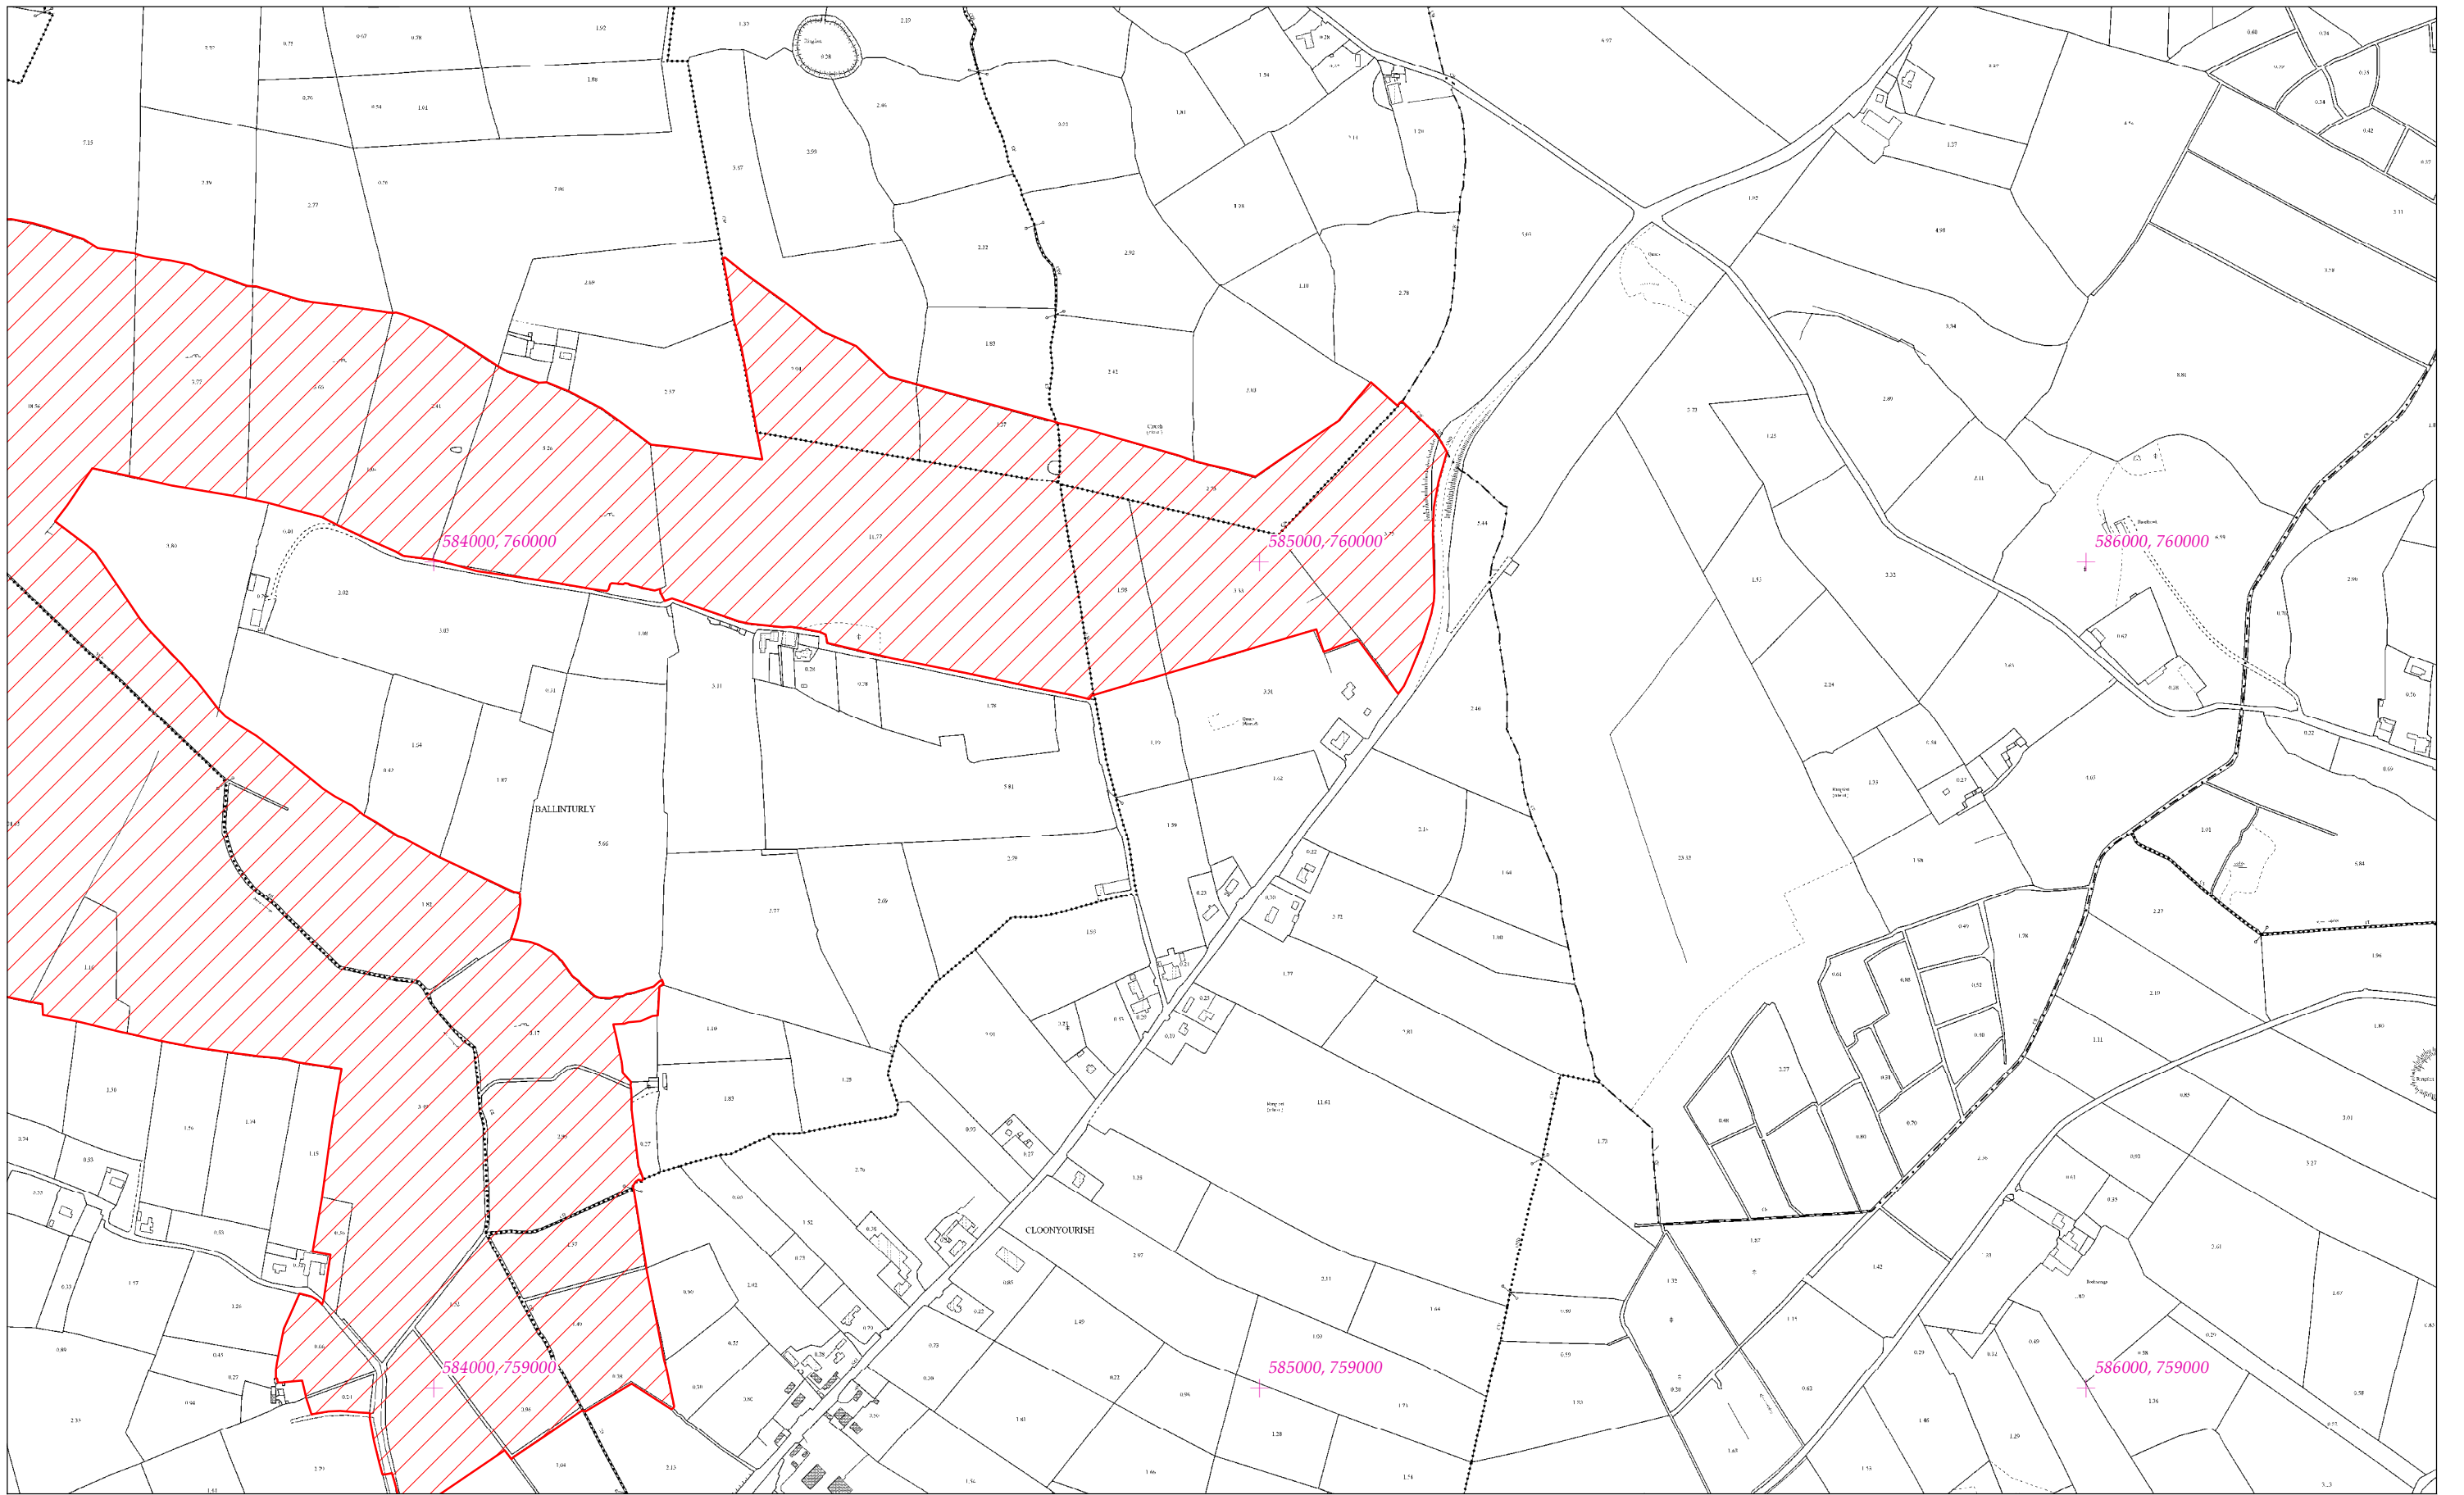

LCS Thurlach Bhaile an Turlaibh
Ballinturly Turlough SAC
1:5000 O.S. TILE 2616d 1 of 4

Scála / Scale 1:7,500

SITE CODE
000588

Leagan / Version: 3.01

Arna chlón an / Printed on: 05/09/2016

Rialachán 4(1)(b) / Regulation 4(1)(b)