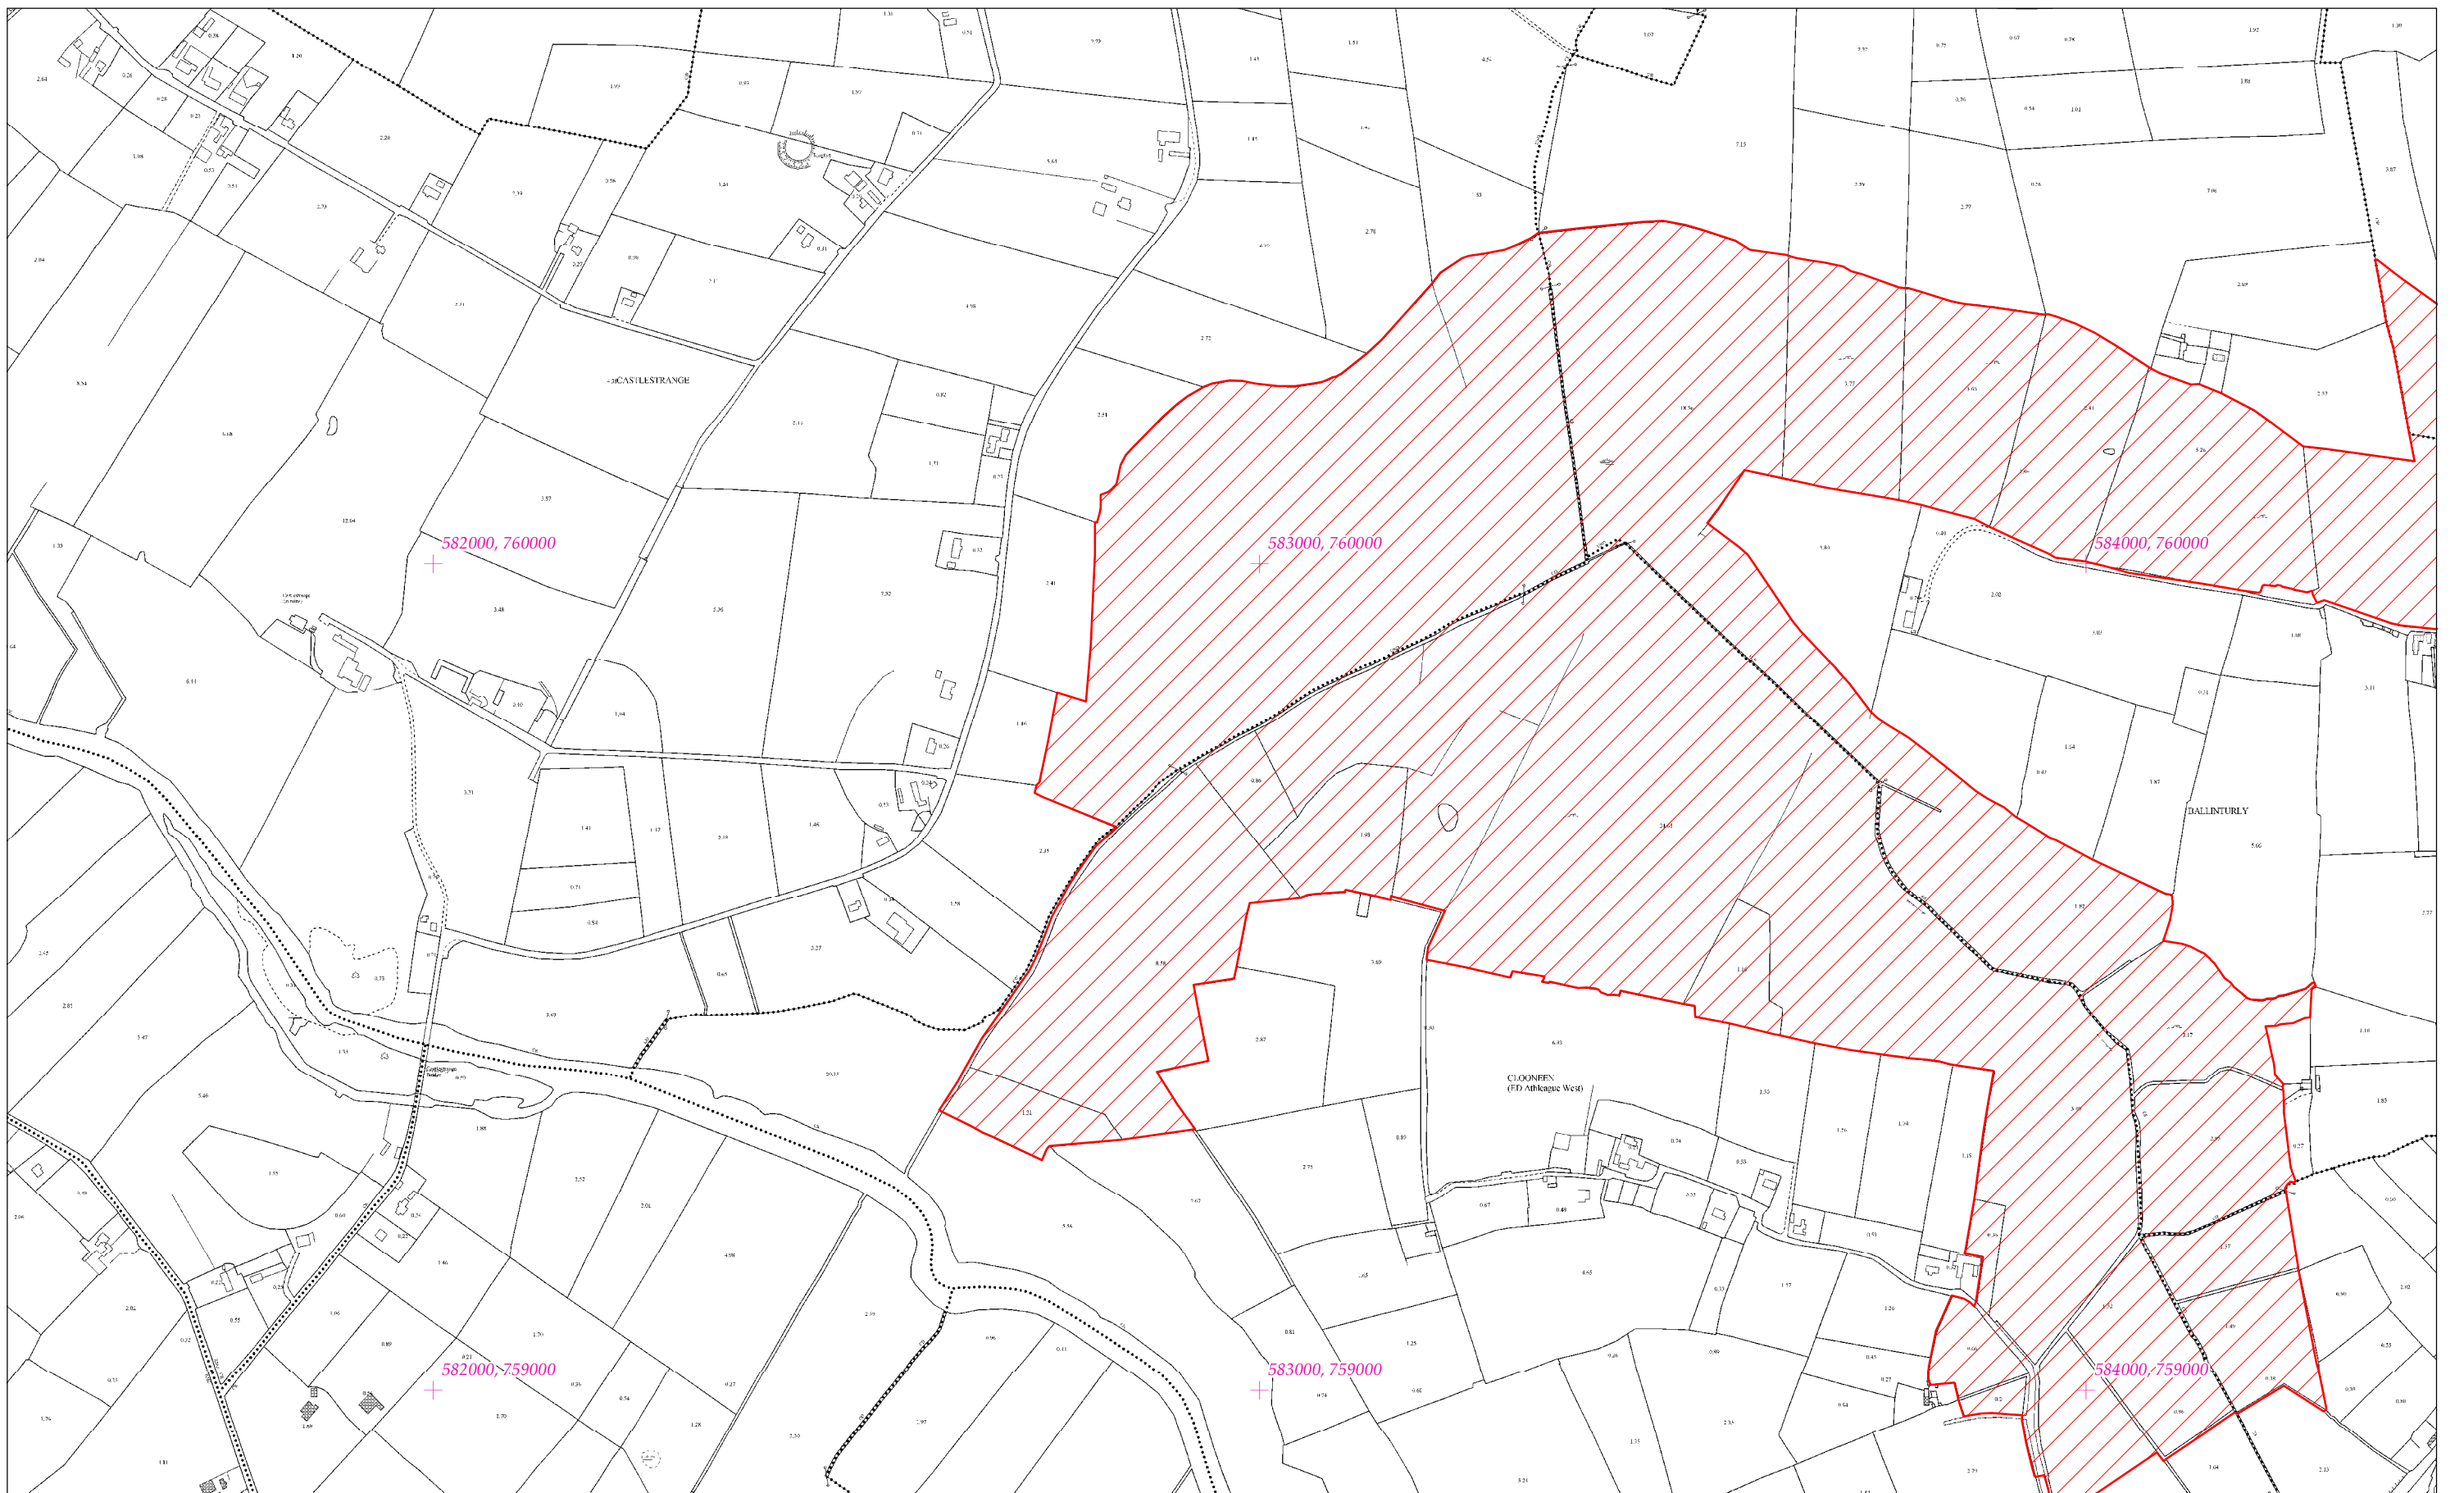

Rialachán 4(1)(b) / Regulation 4(1)(b)

Leathanach 1 de 4 (Co. Ros Comáin)
Page 1 of 4 (Co. Roscommon)

LIMISTÉAR FAOI CHAOMHNÚ SPEISIALTA
SPECIAL AREA OF CONSERVATION

Suirbhéireacht Ordanáis Éireann Ceadúnas Uimhir EN 0059216 © OSi / Rialtas na hÉireann
Ordnance Survey Ireland Licence No. EN 0059216 © Ordnance Survey Ireland / Government of Ireland
Córas Comhordanáidí: Trasteilgean Mercator na hÉireann / Co-ordinate System: Irish Transverse Mercator

LCS Thurlach Bhaile an Turlaibh
Ballinturly Turlough SAC
1:5000 O.S. TILE 2616d 1 of 4

Scála / Scale 1:7,500

SITE CODE
000588

Leagan / Version: 3.01

Arna chlón an / Printed on: 05/09/2016