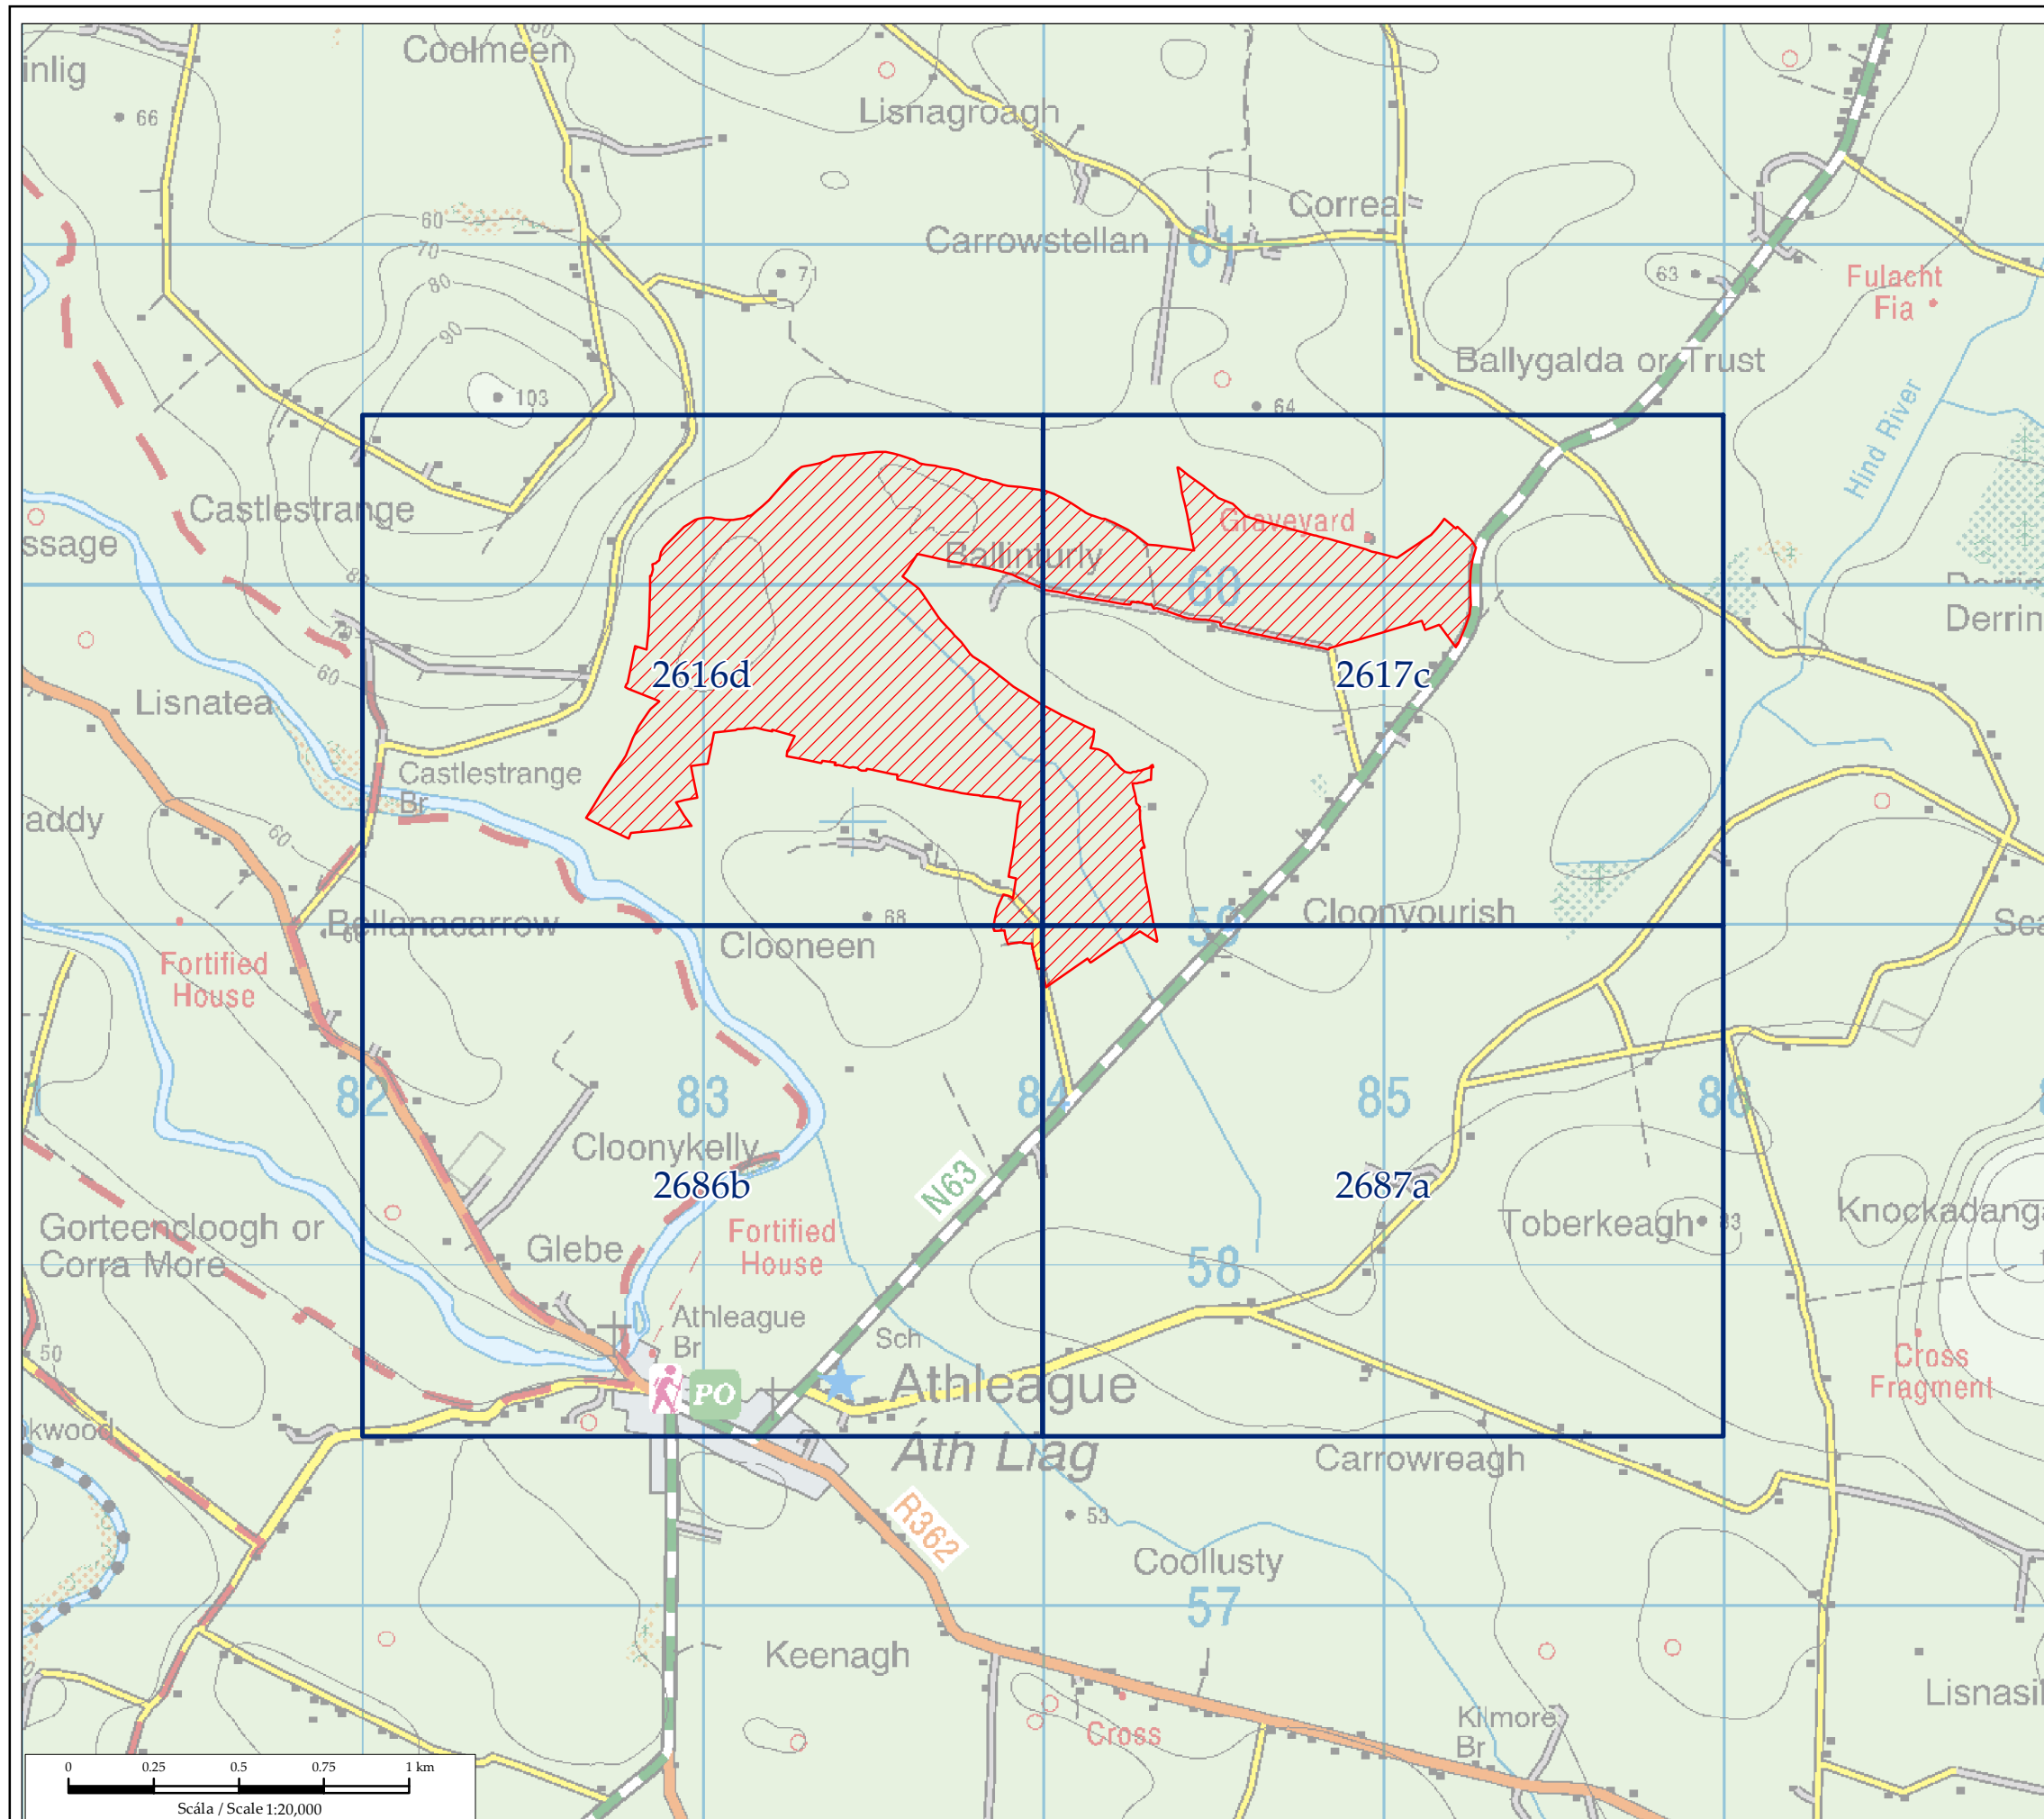

Sceideal 1 / Schedule 1

LIMISTÉAR FAOI CHAOMHNÚ SPEISIALTA SPECIAL AREA OF CONSERVATION

- Limistéar faoi Chaomhnú Speisialta
  Special Area of Conservation
- Rialachán 4(1)(b) Innéacs Mapa Mionsonraithe
  Regulation 4(1)(b) Detail Map Index

LCS Thurlach Bhaile an Turlaibh
Ballinturly Turlough SAC

000588

Achar / Area 151.69 ha

Co. Ros Comáin / Co. Roscommon

Suirbhéireacht Ordnáis Éireann Ceadúnas Uimhir EN 0059216 © OSí / Rialtas na hÉireann
Ordnance Survey Ireland Licence No. EN 0059216 © Ordnance Survey Ireland / Government of Ireland
Córas Comhordanáidí: Trasteilgean Mercator na hÉireann / Co-ordinate System: Irish Transverse Mercator

Leagan / Version: 3.01

Arna chló an / Printed on: 05/09/2016