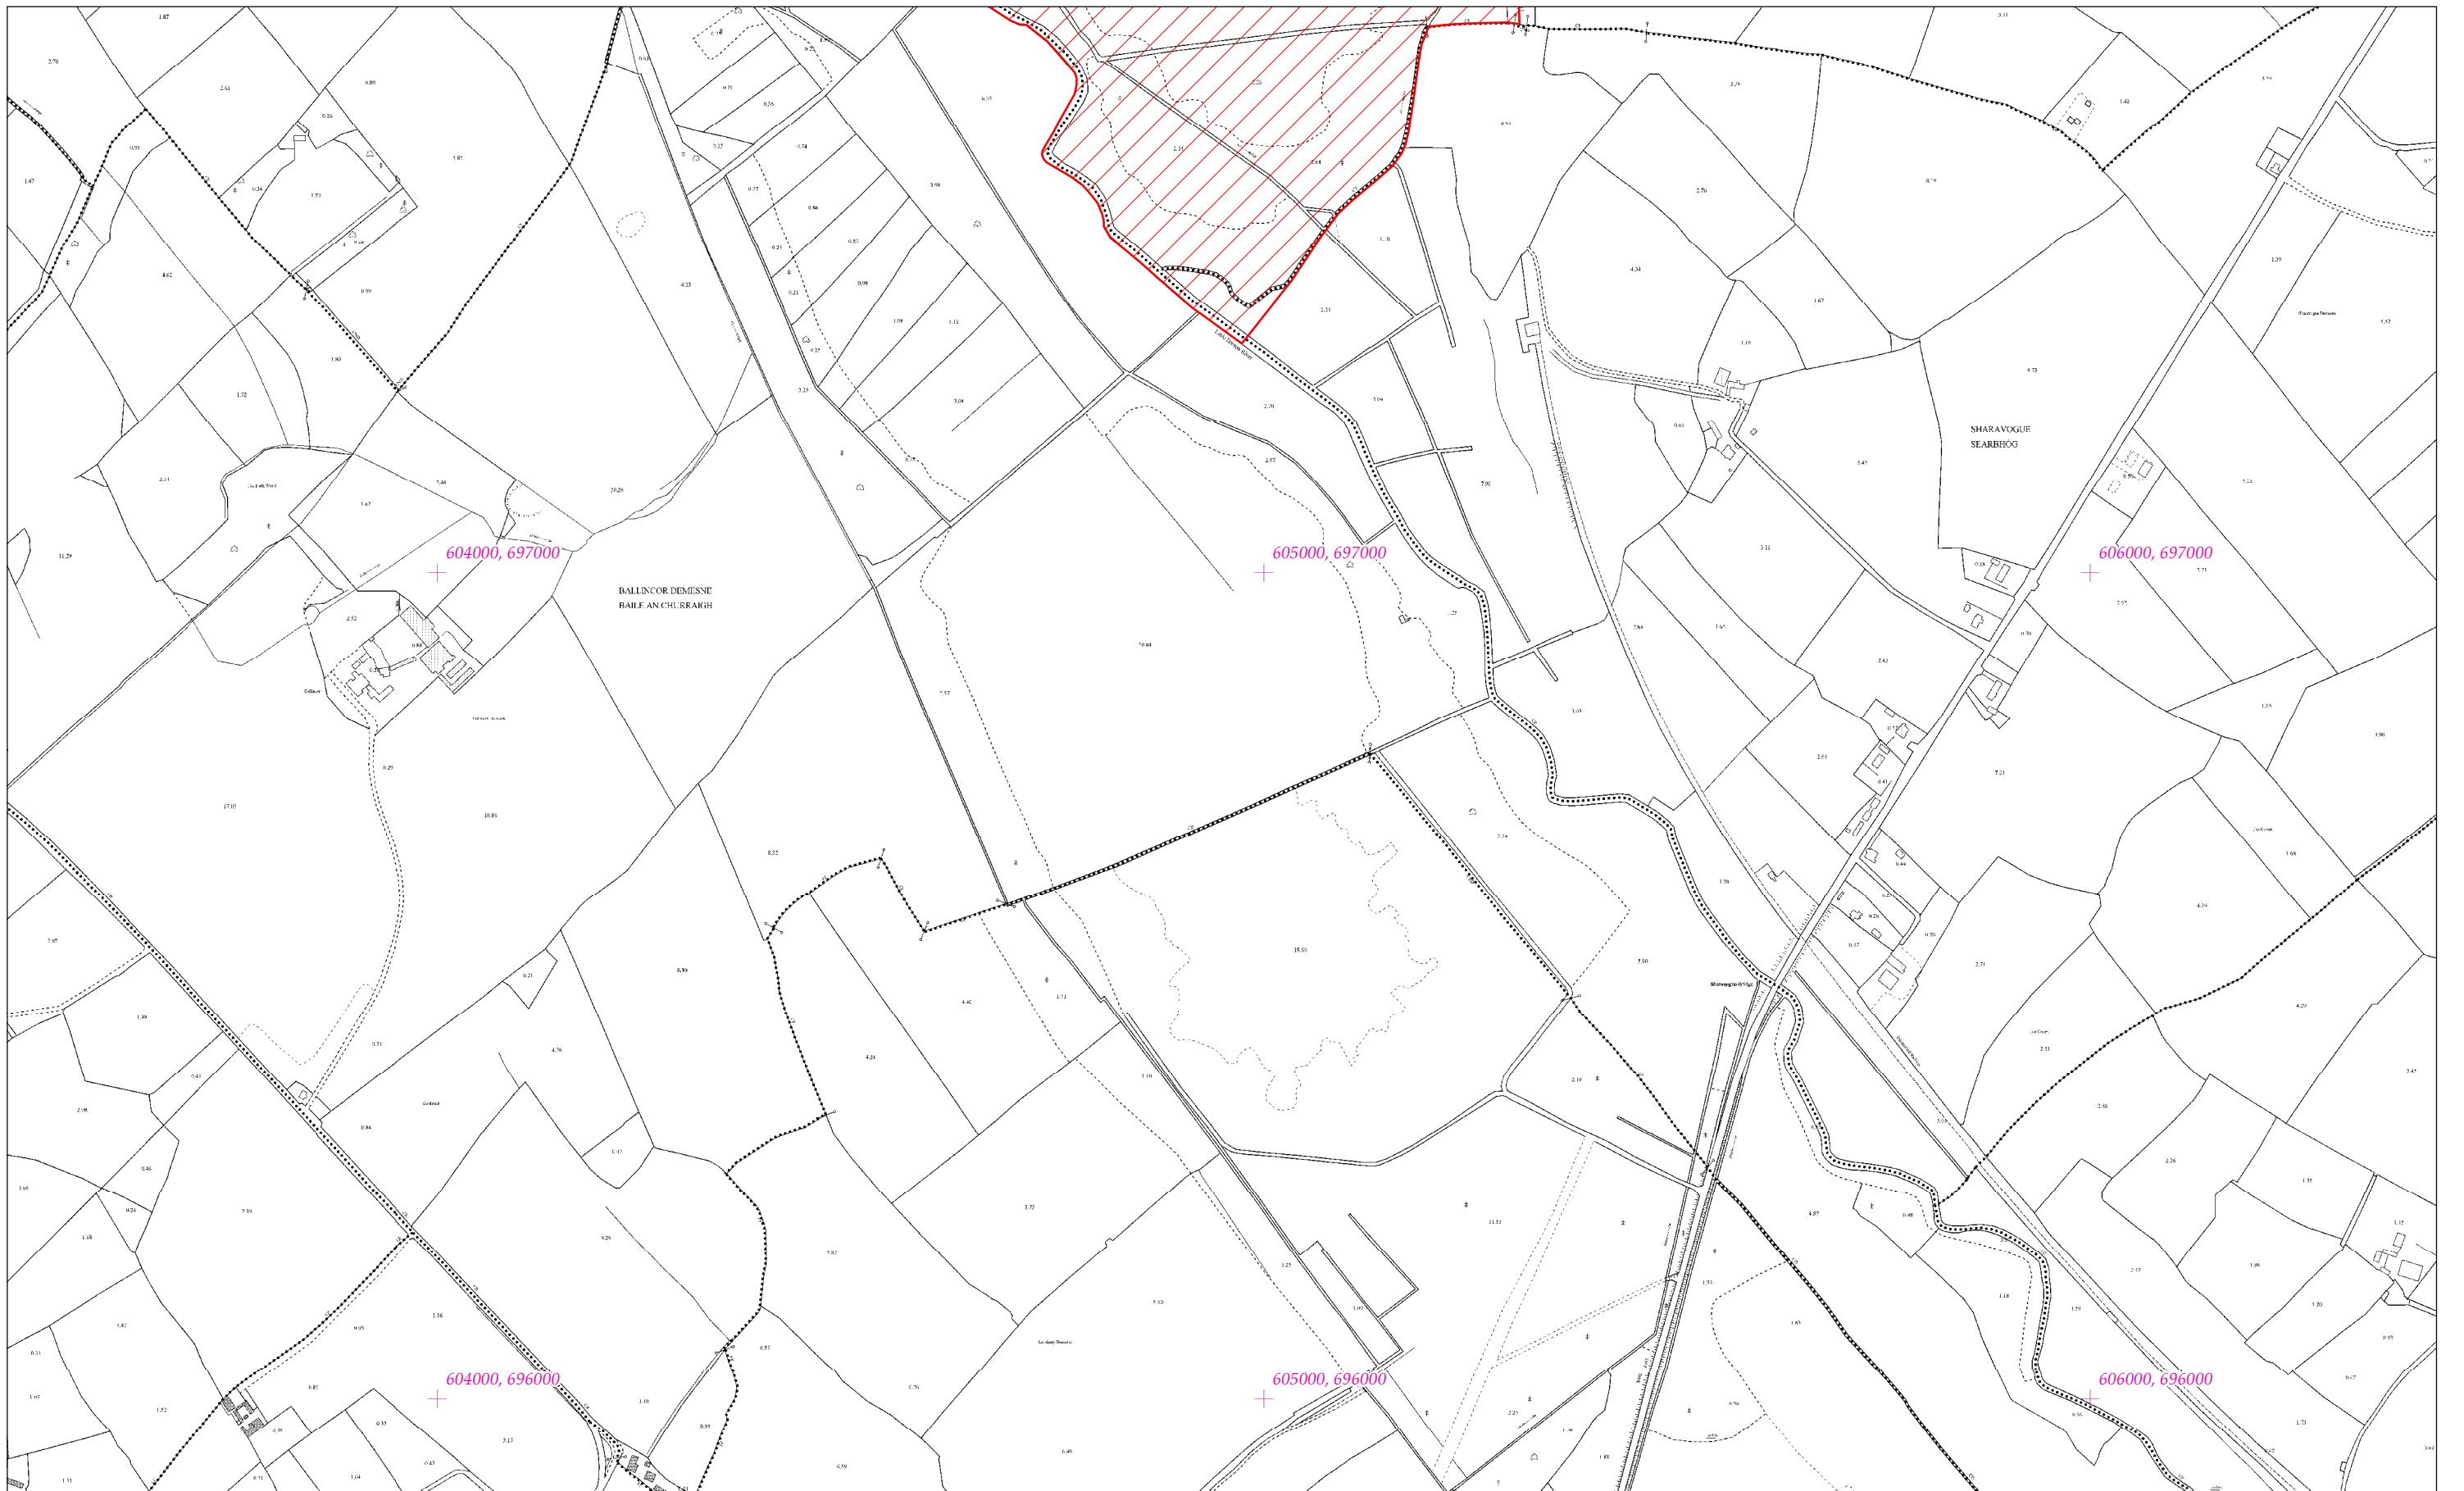

LCS Phortach Shearbhóige
Sharavogue Bog SAC
1:5000 O.S. TILE 3932a 2 of 4

Scála / Scale 1:7,500

SITE CODE
000585

Leagan / Version: 3.02

Arna chlón an / Printed on: 04/04/2017

Rialachán 4(1)(b) / Regulation 4(1)(b)