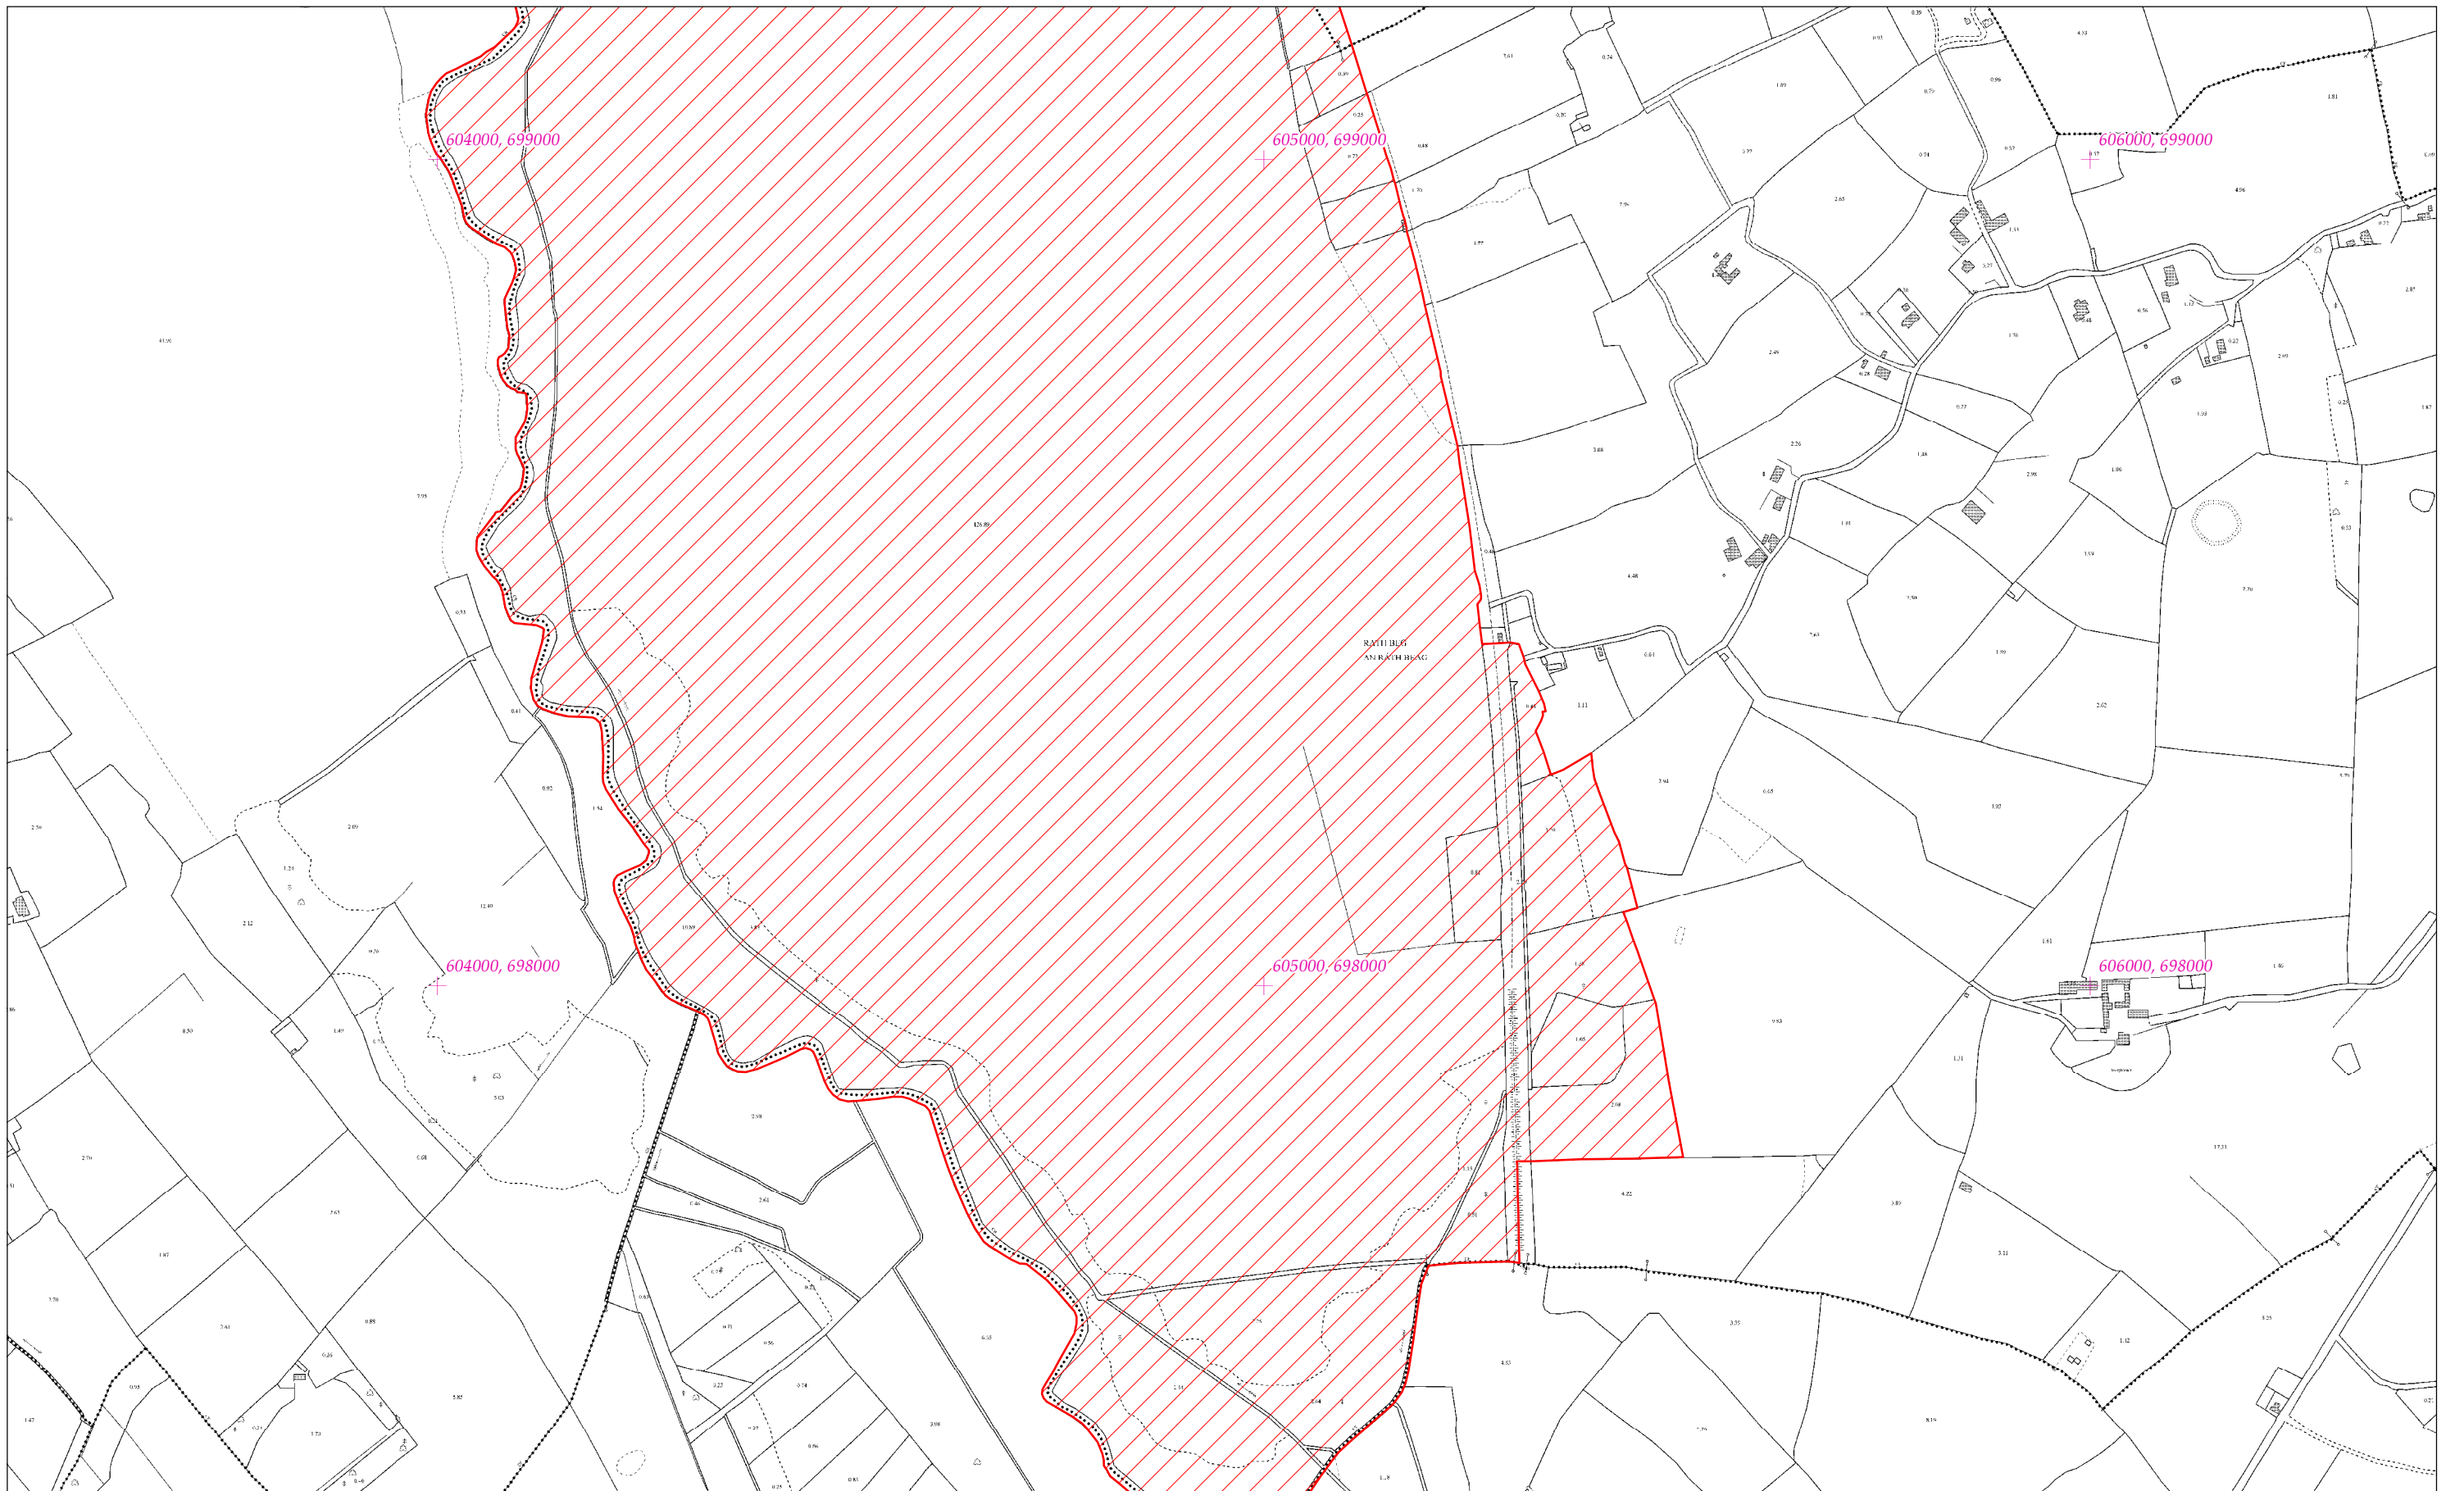

LCS Phortach Shearbhóige
Sharavogue Bog SAC
1:5000 O.S. TILE 3875c 1 of 4

Scála / Scale 1:7,500

SITE CODE
000585

Leagan / Version: 3.02

Arna chlón an / Printed on: 04/04/2017

Rialachán 4(1)(b) / Regulation 4(1)(b)