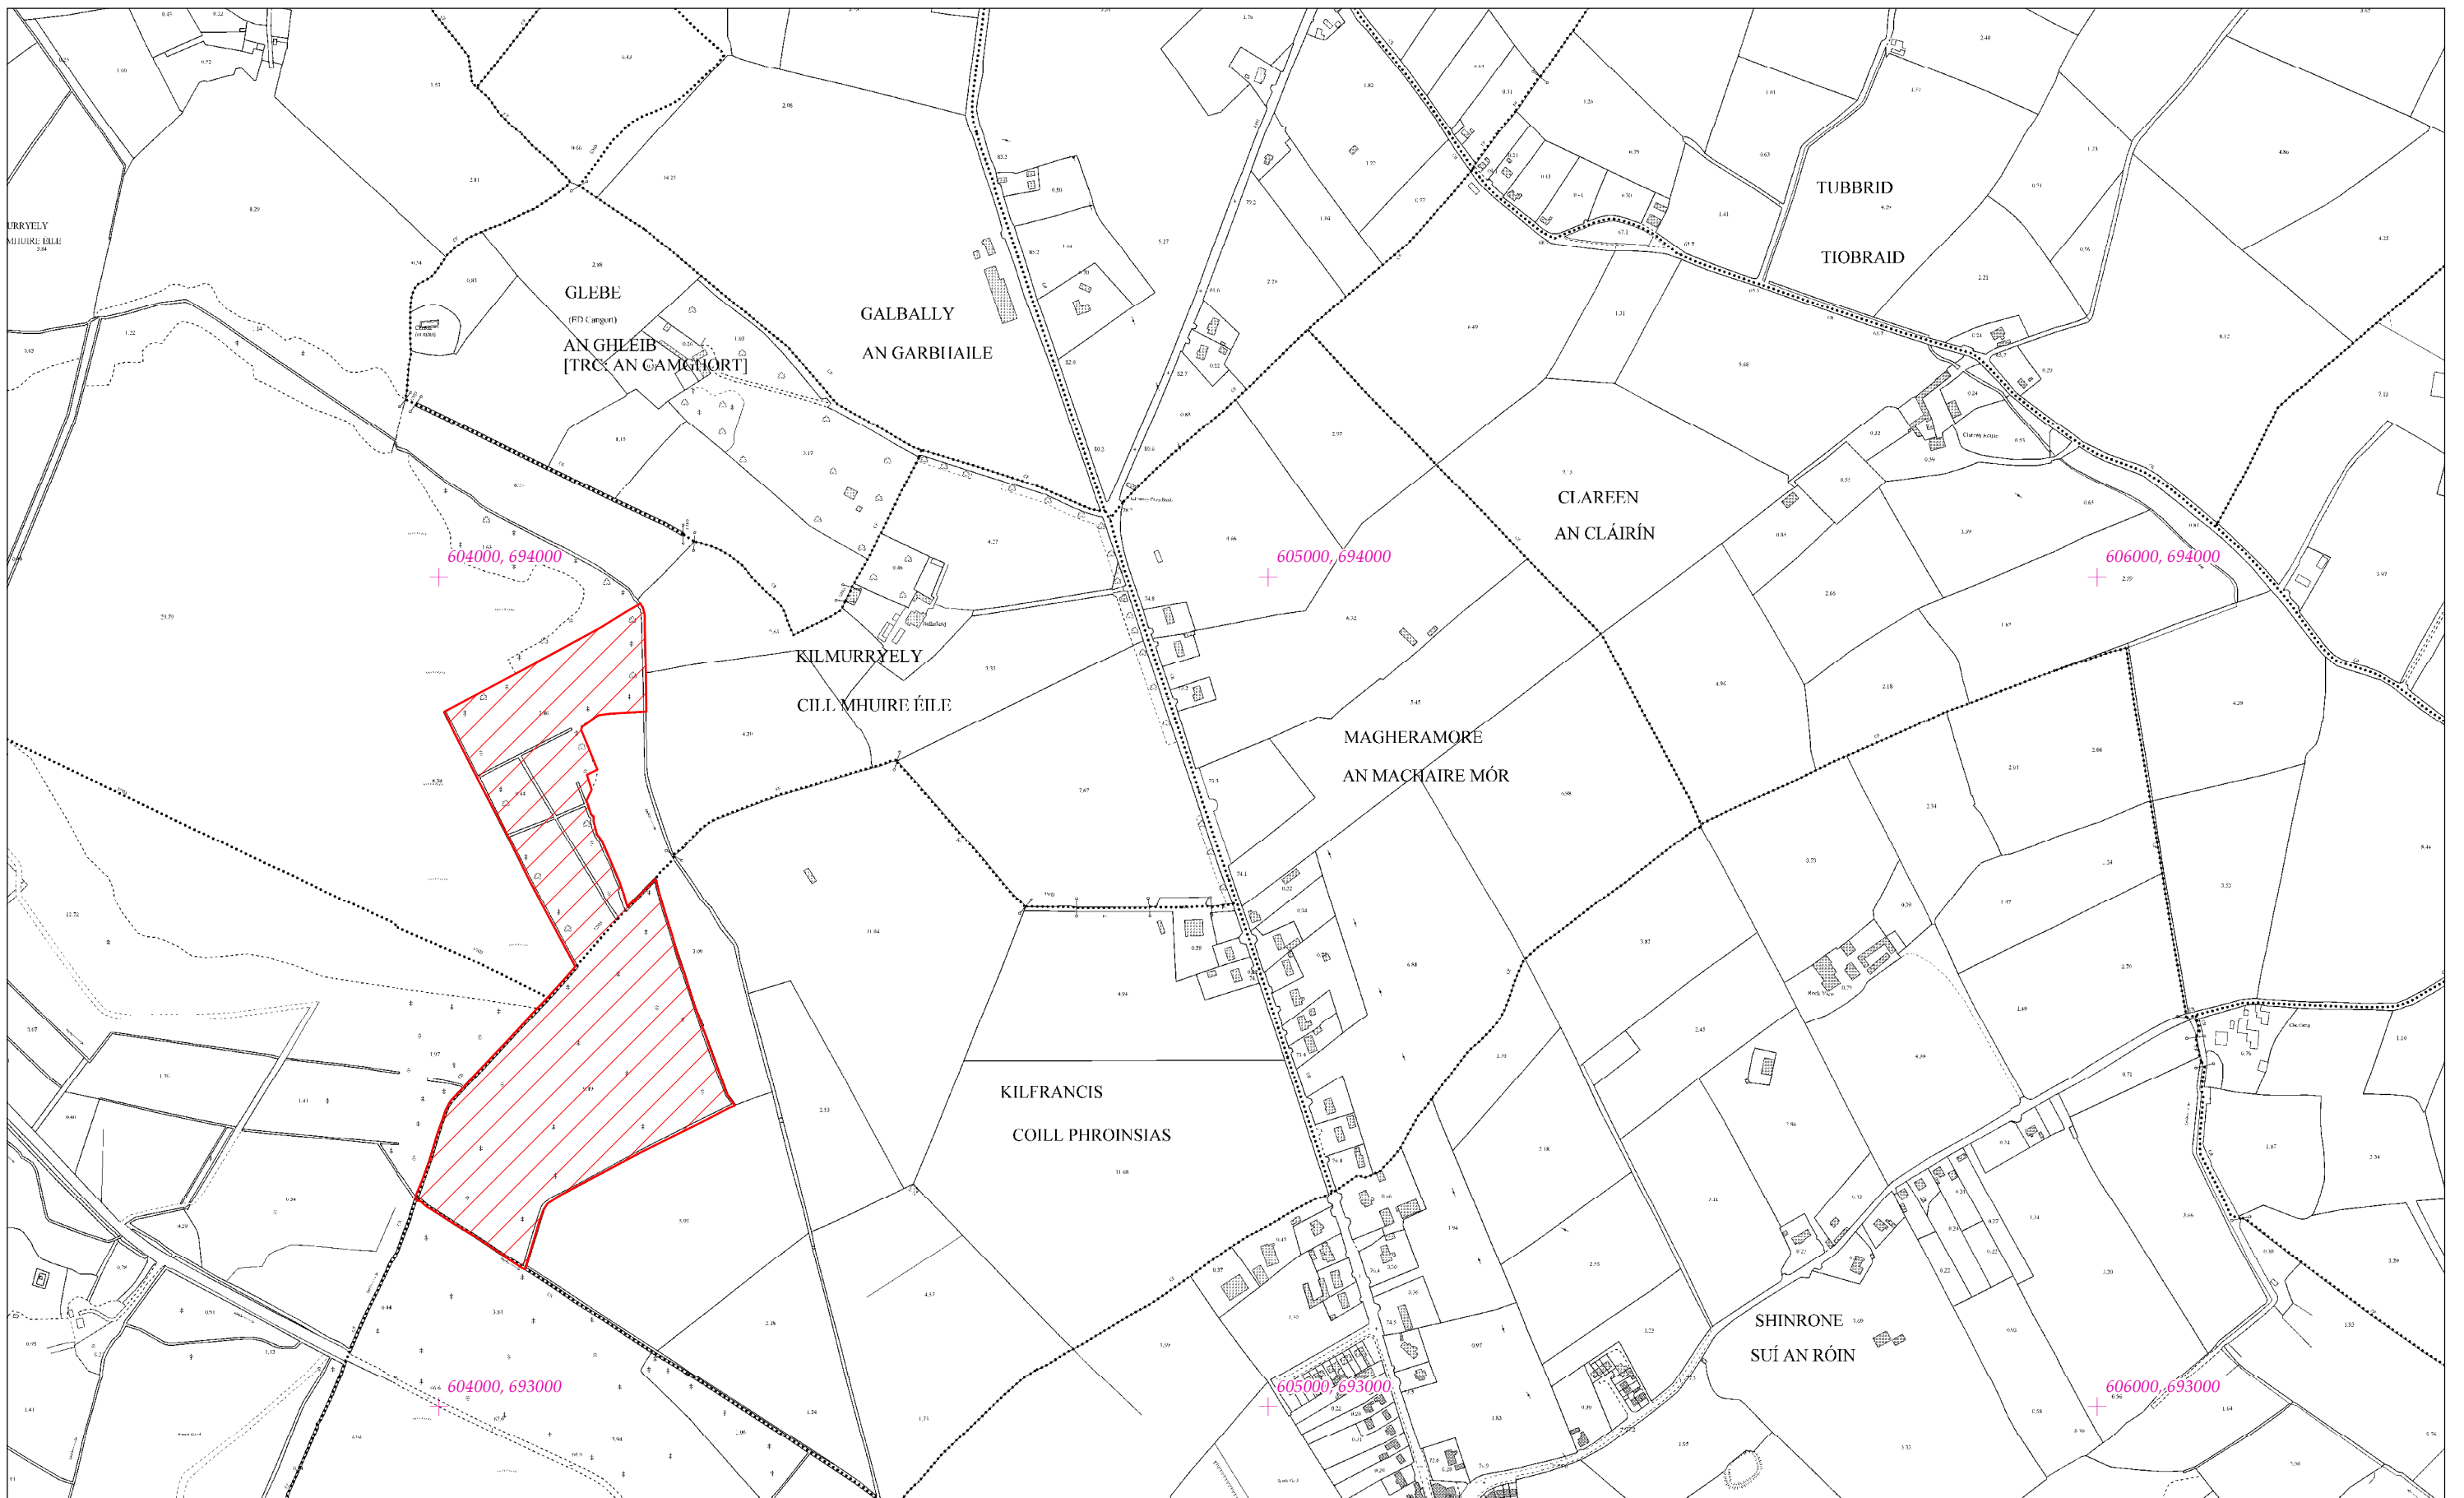

LCS Phortach Shearbhóige
Sharavogue Bog SAC
1:5000 O.S. TILE 3932c 3 of 4

Scála / Scale 1:7,500

**SITE CODE
000585**

Leagan / Version: 3.02

Arna chlón an / Printed on: 04/04/2017

Rialachán 4(1)(b) / Regulation 4(1)(b)