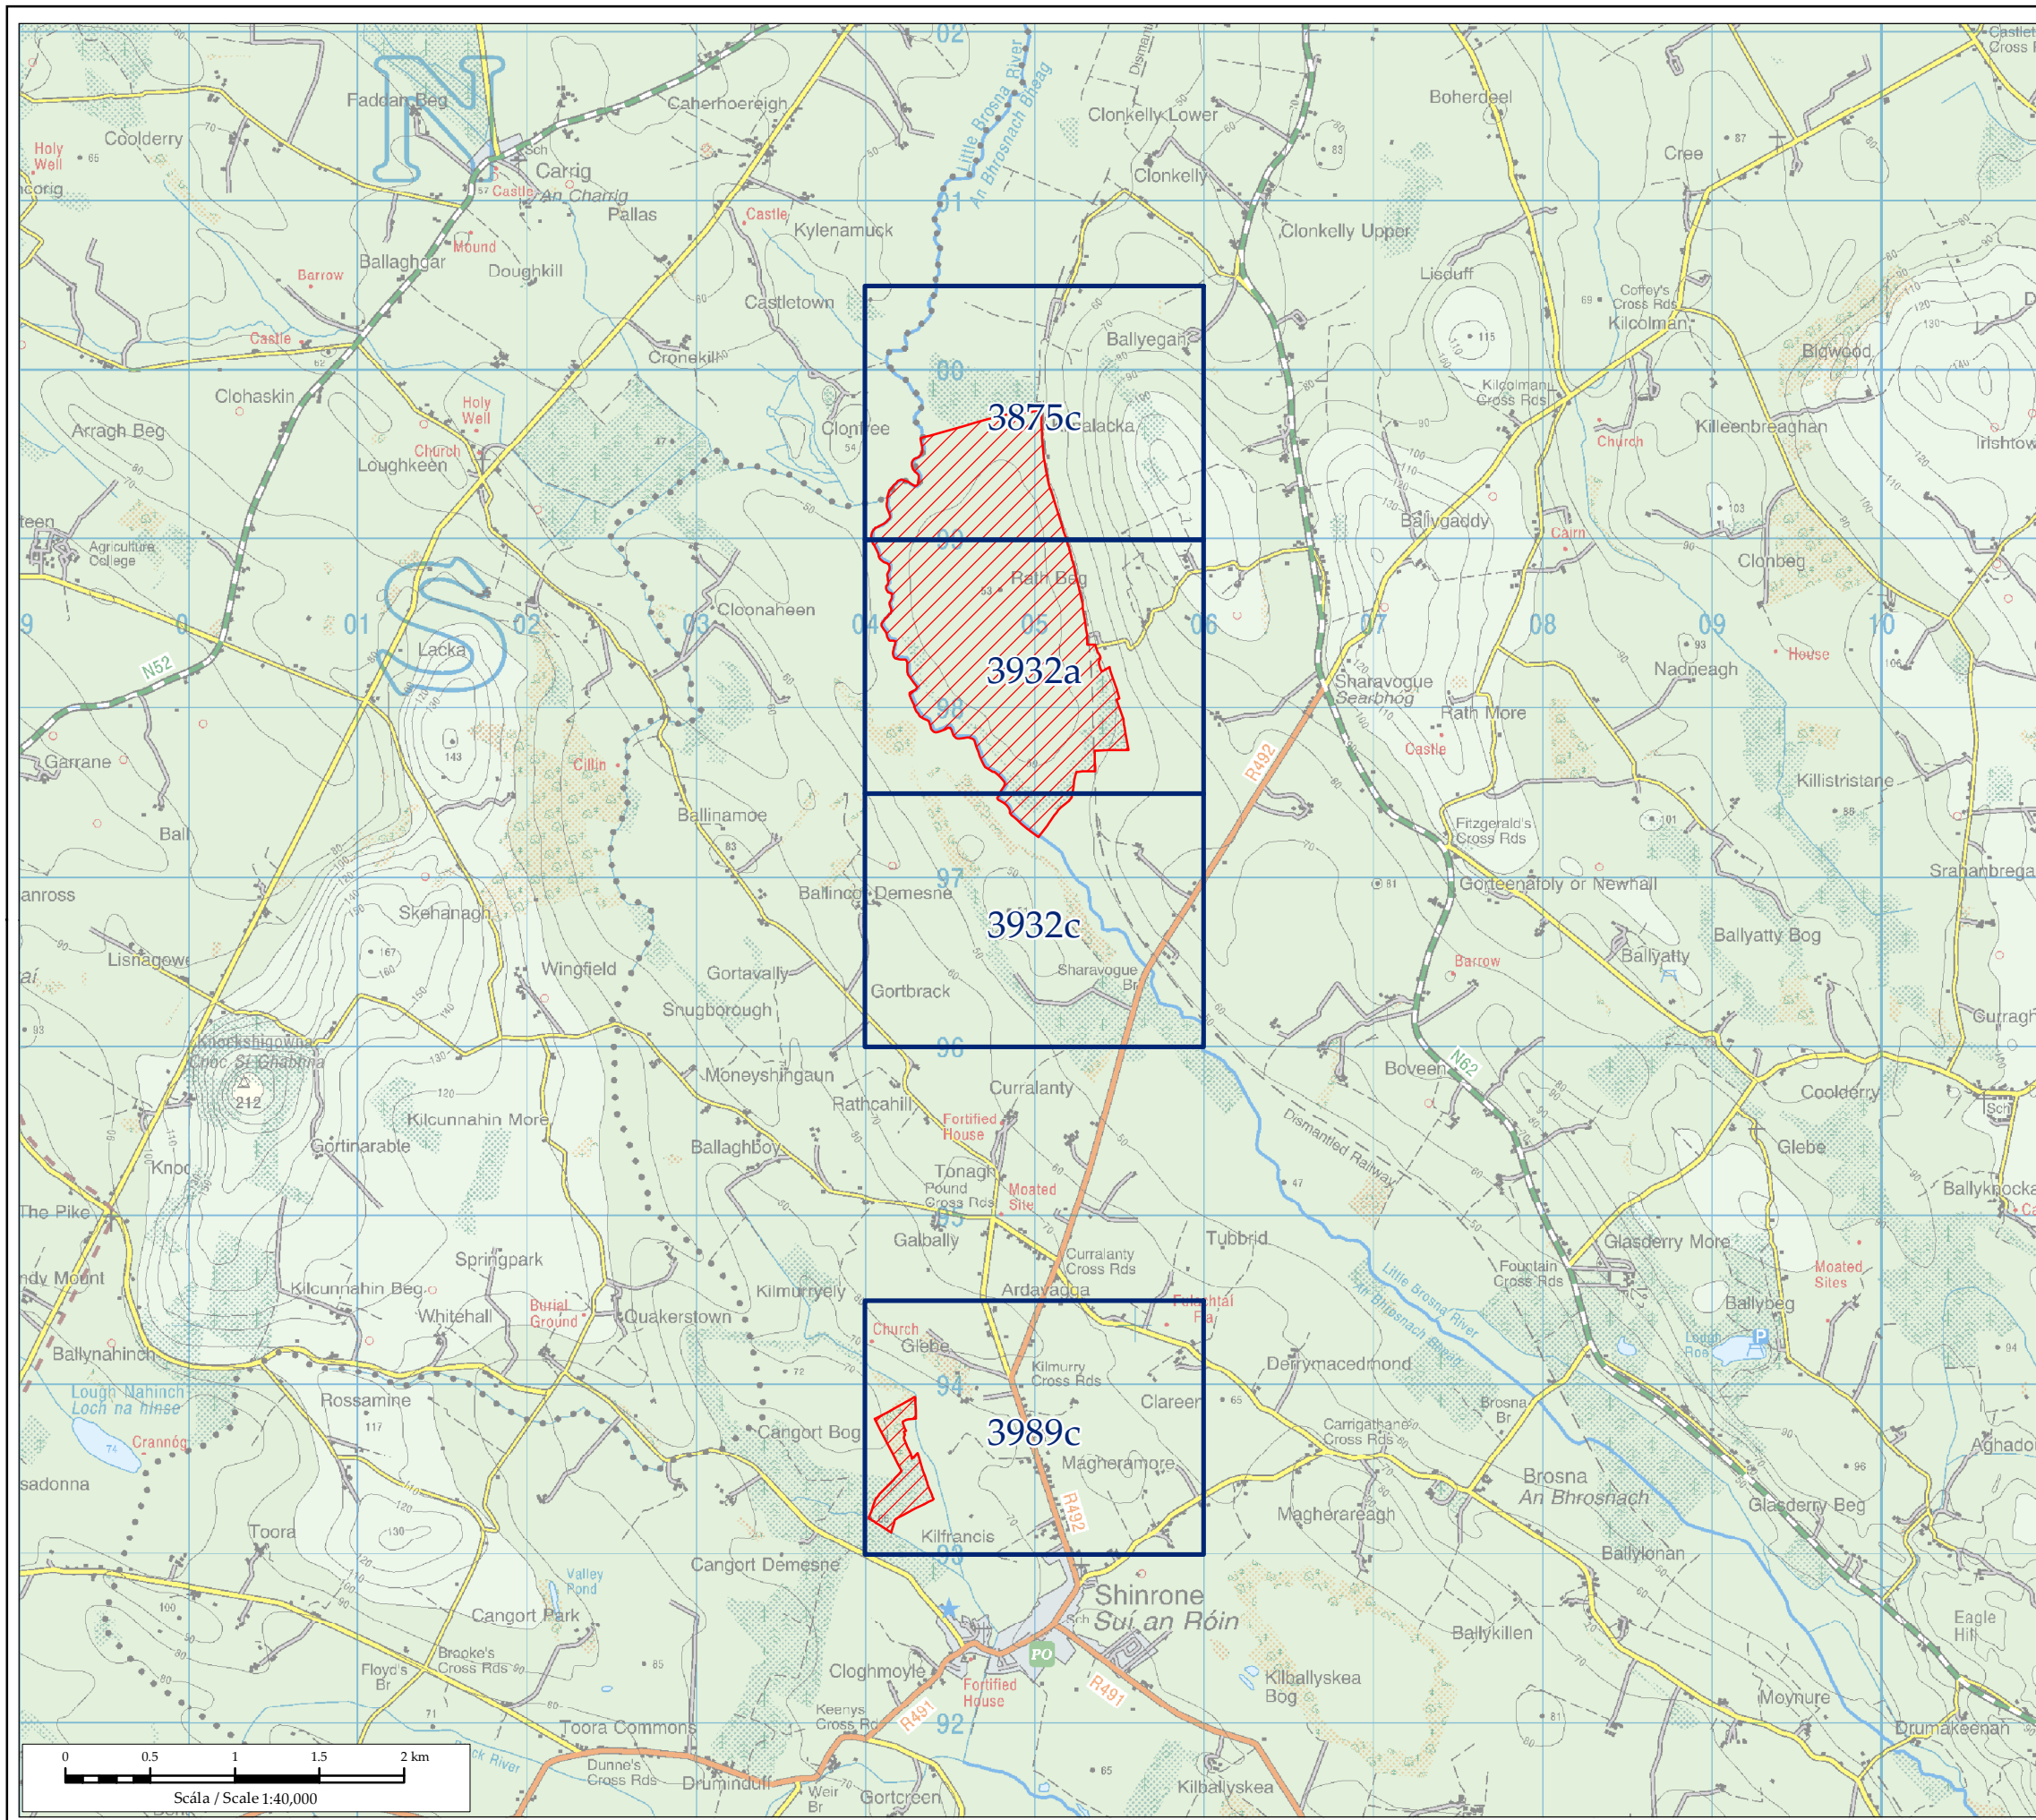

Suirbhéireacht Ordnáis Éireann Ceadúnas Uimhir EN 0059216 © OSí / Rialtas na hÉireann
Ordnance Survey Ireland Licence No. EN 0059216 © Ordnance Survey Ireland / Government of Ireland
Córas Comhordanáidí: Trasteilgean Mercator na hÉireann / Co-ordinate System: Irish Transverse Mercator