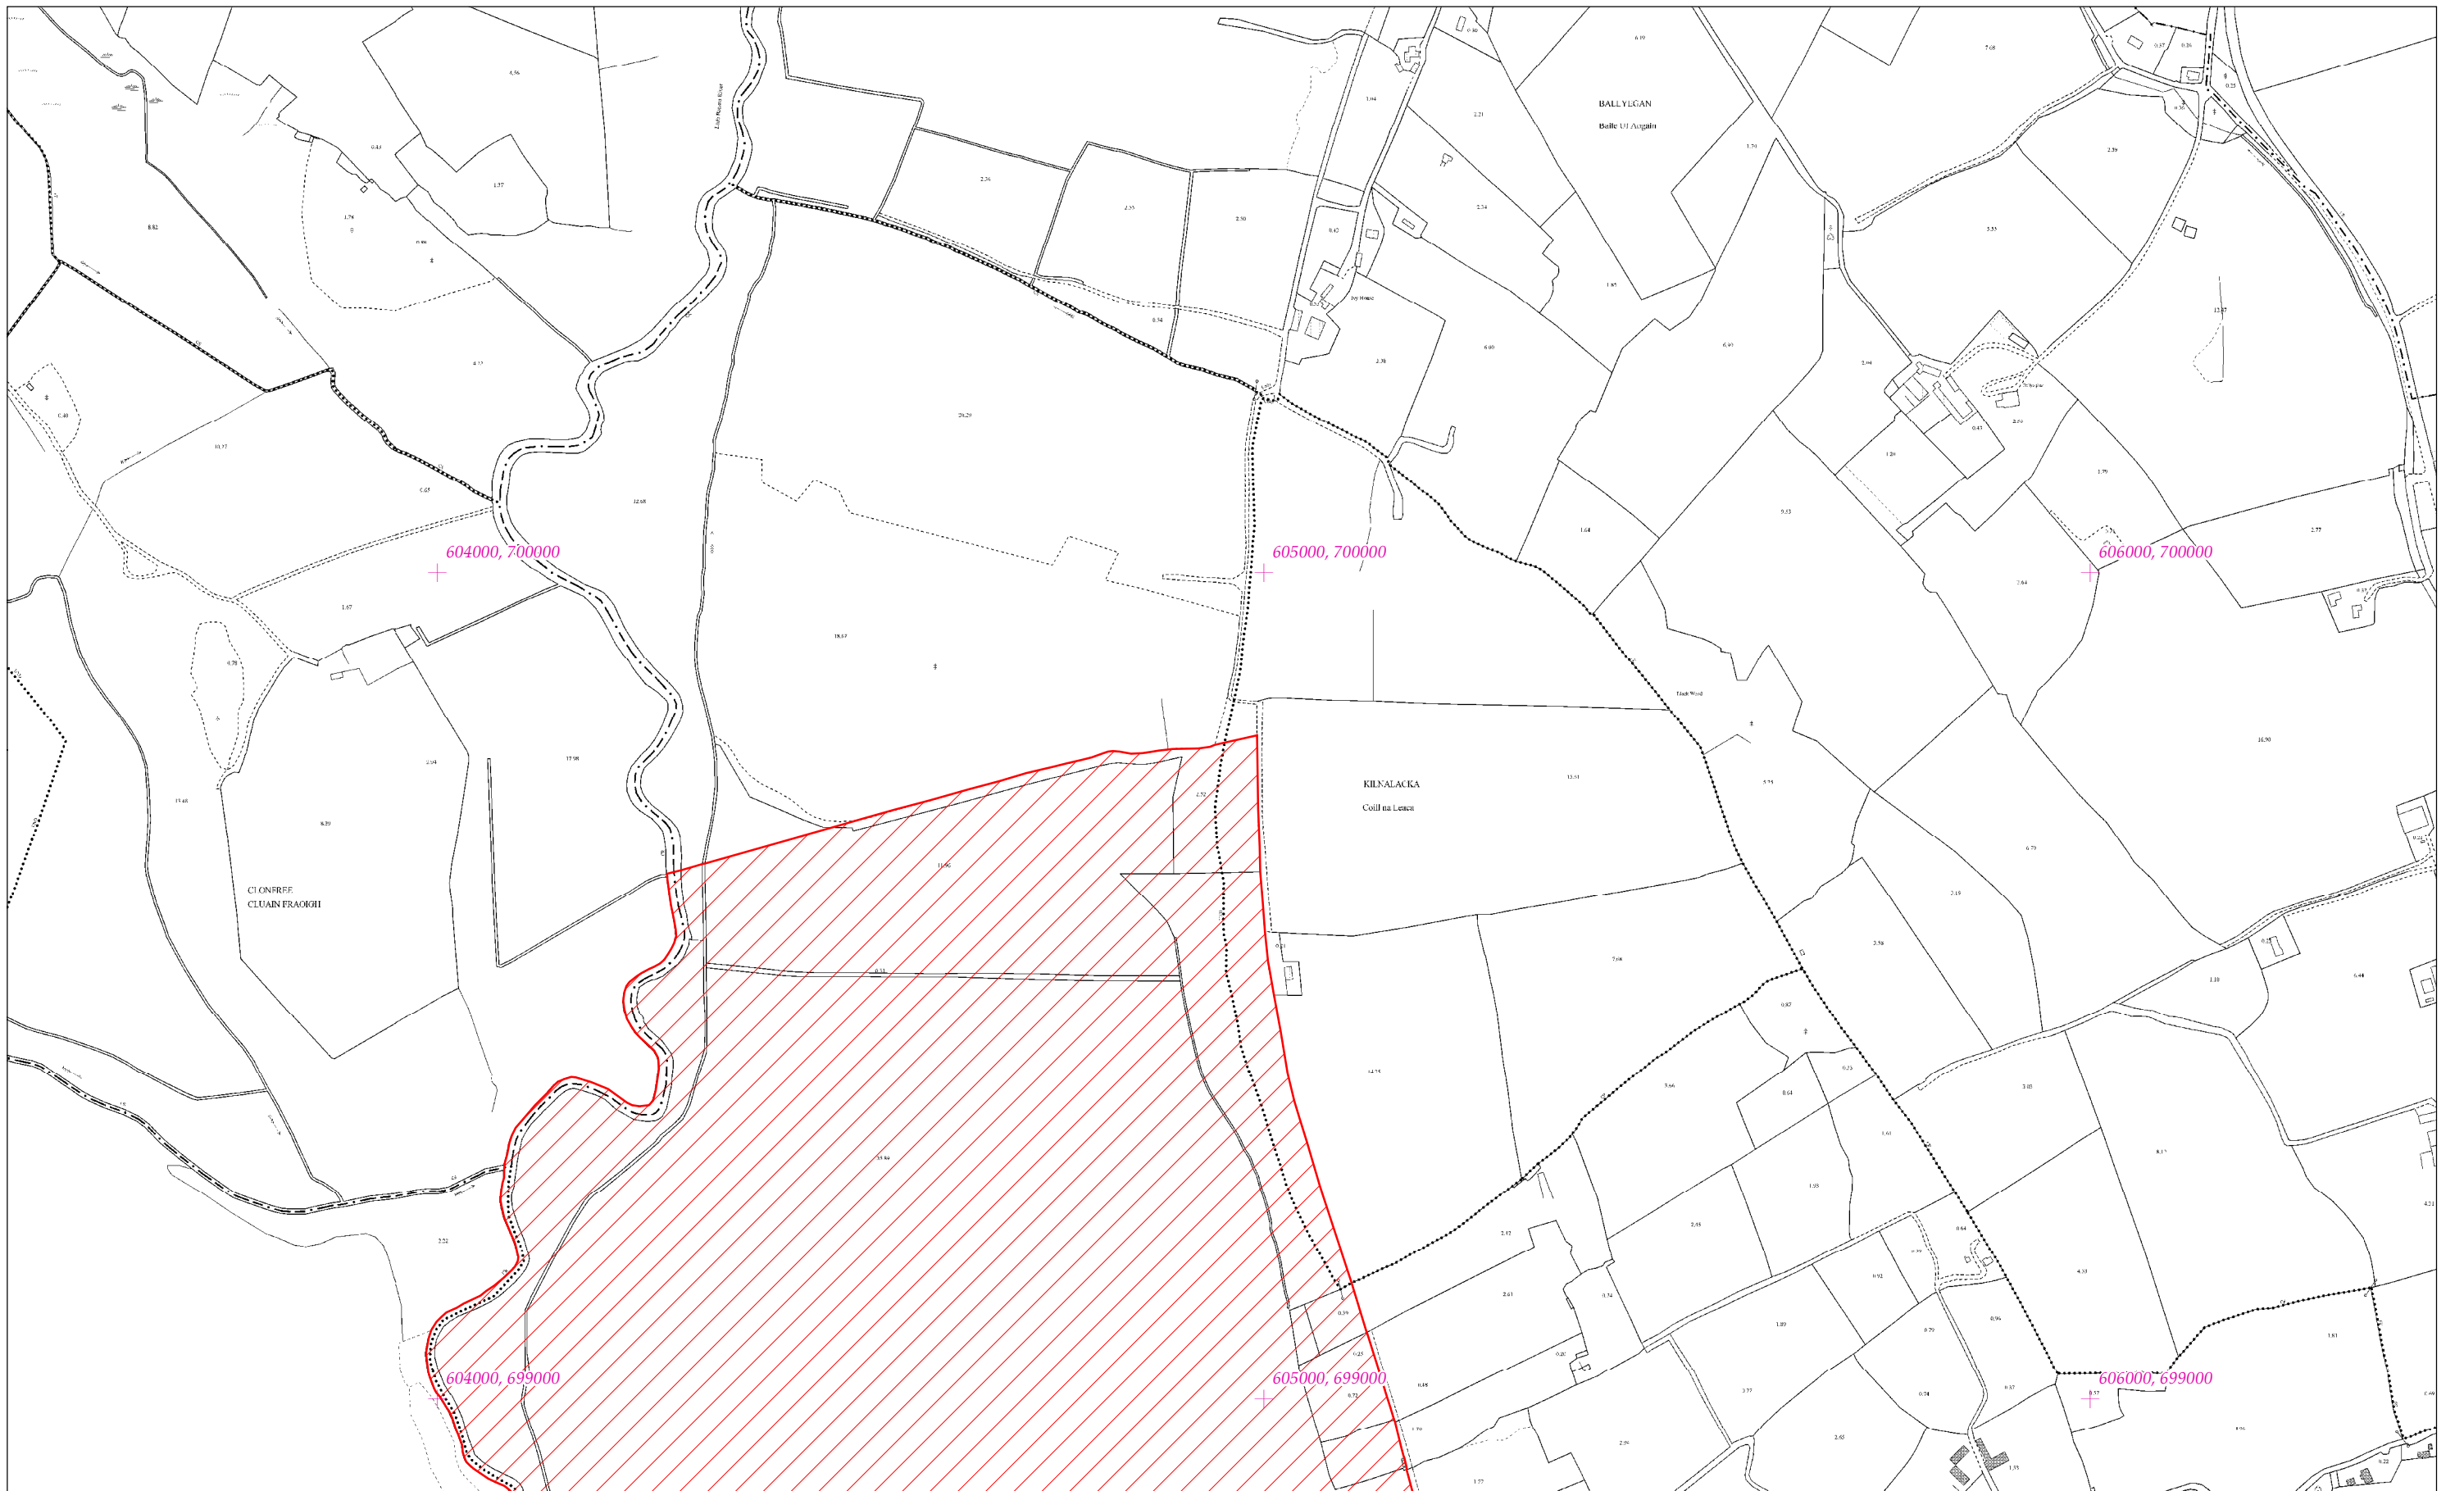

LCS Phortach Shearbhóige
Sharavogue Bog SAC
000585
Achar / Area 236.39 ha

Co. Uíbh Fhailí agus Co. Thiobraid Árann
Co. Offaly and Co. Tipperary

Suirbhéireacht Ordnáis Éireann Ceadúnas Uimhir EN 0059216 © OSí / Rialtas na hÉireann
Ordnance Survey Ireland Licence No. EN 0059216 © Ordnance Survey Ireland / Government of Ireland
Córas Comhordanáidí: Trasteilgean Mercator na hÉireann / Co-ordinate System: Irish Transverse Mercator