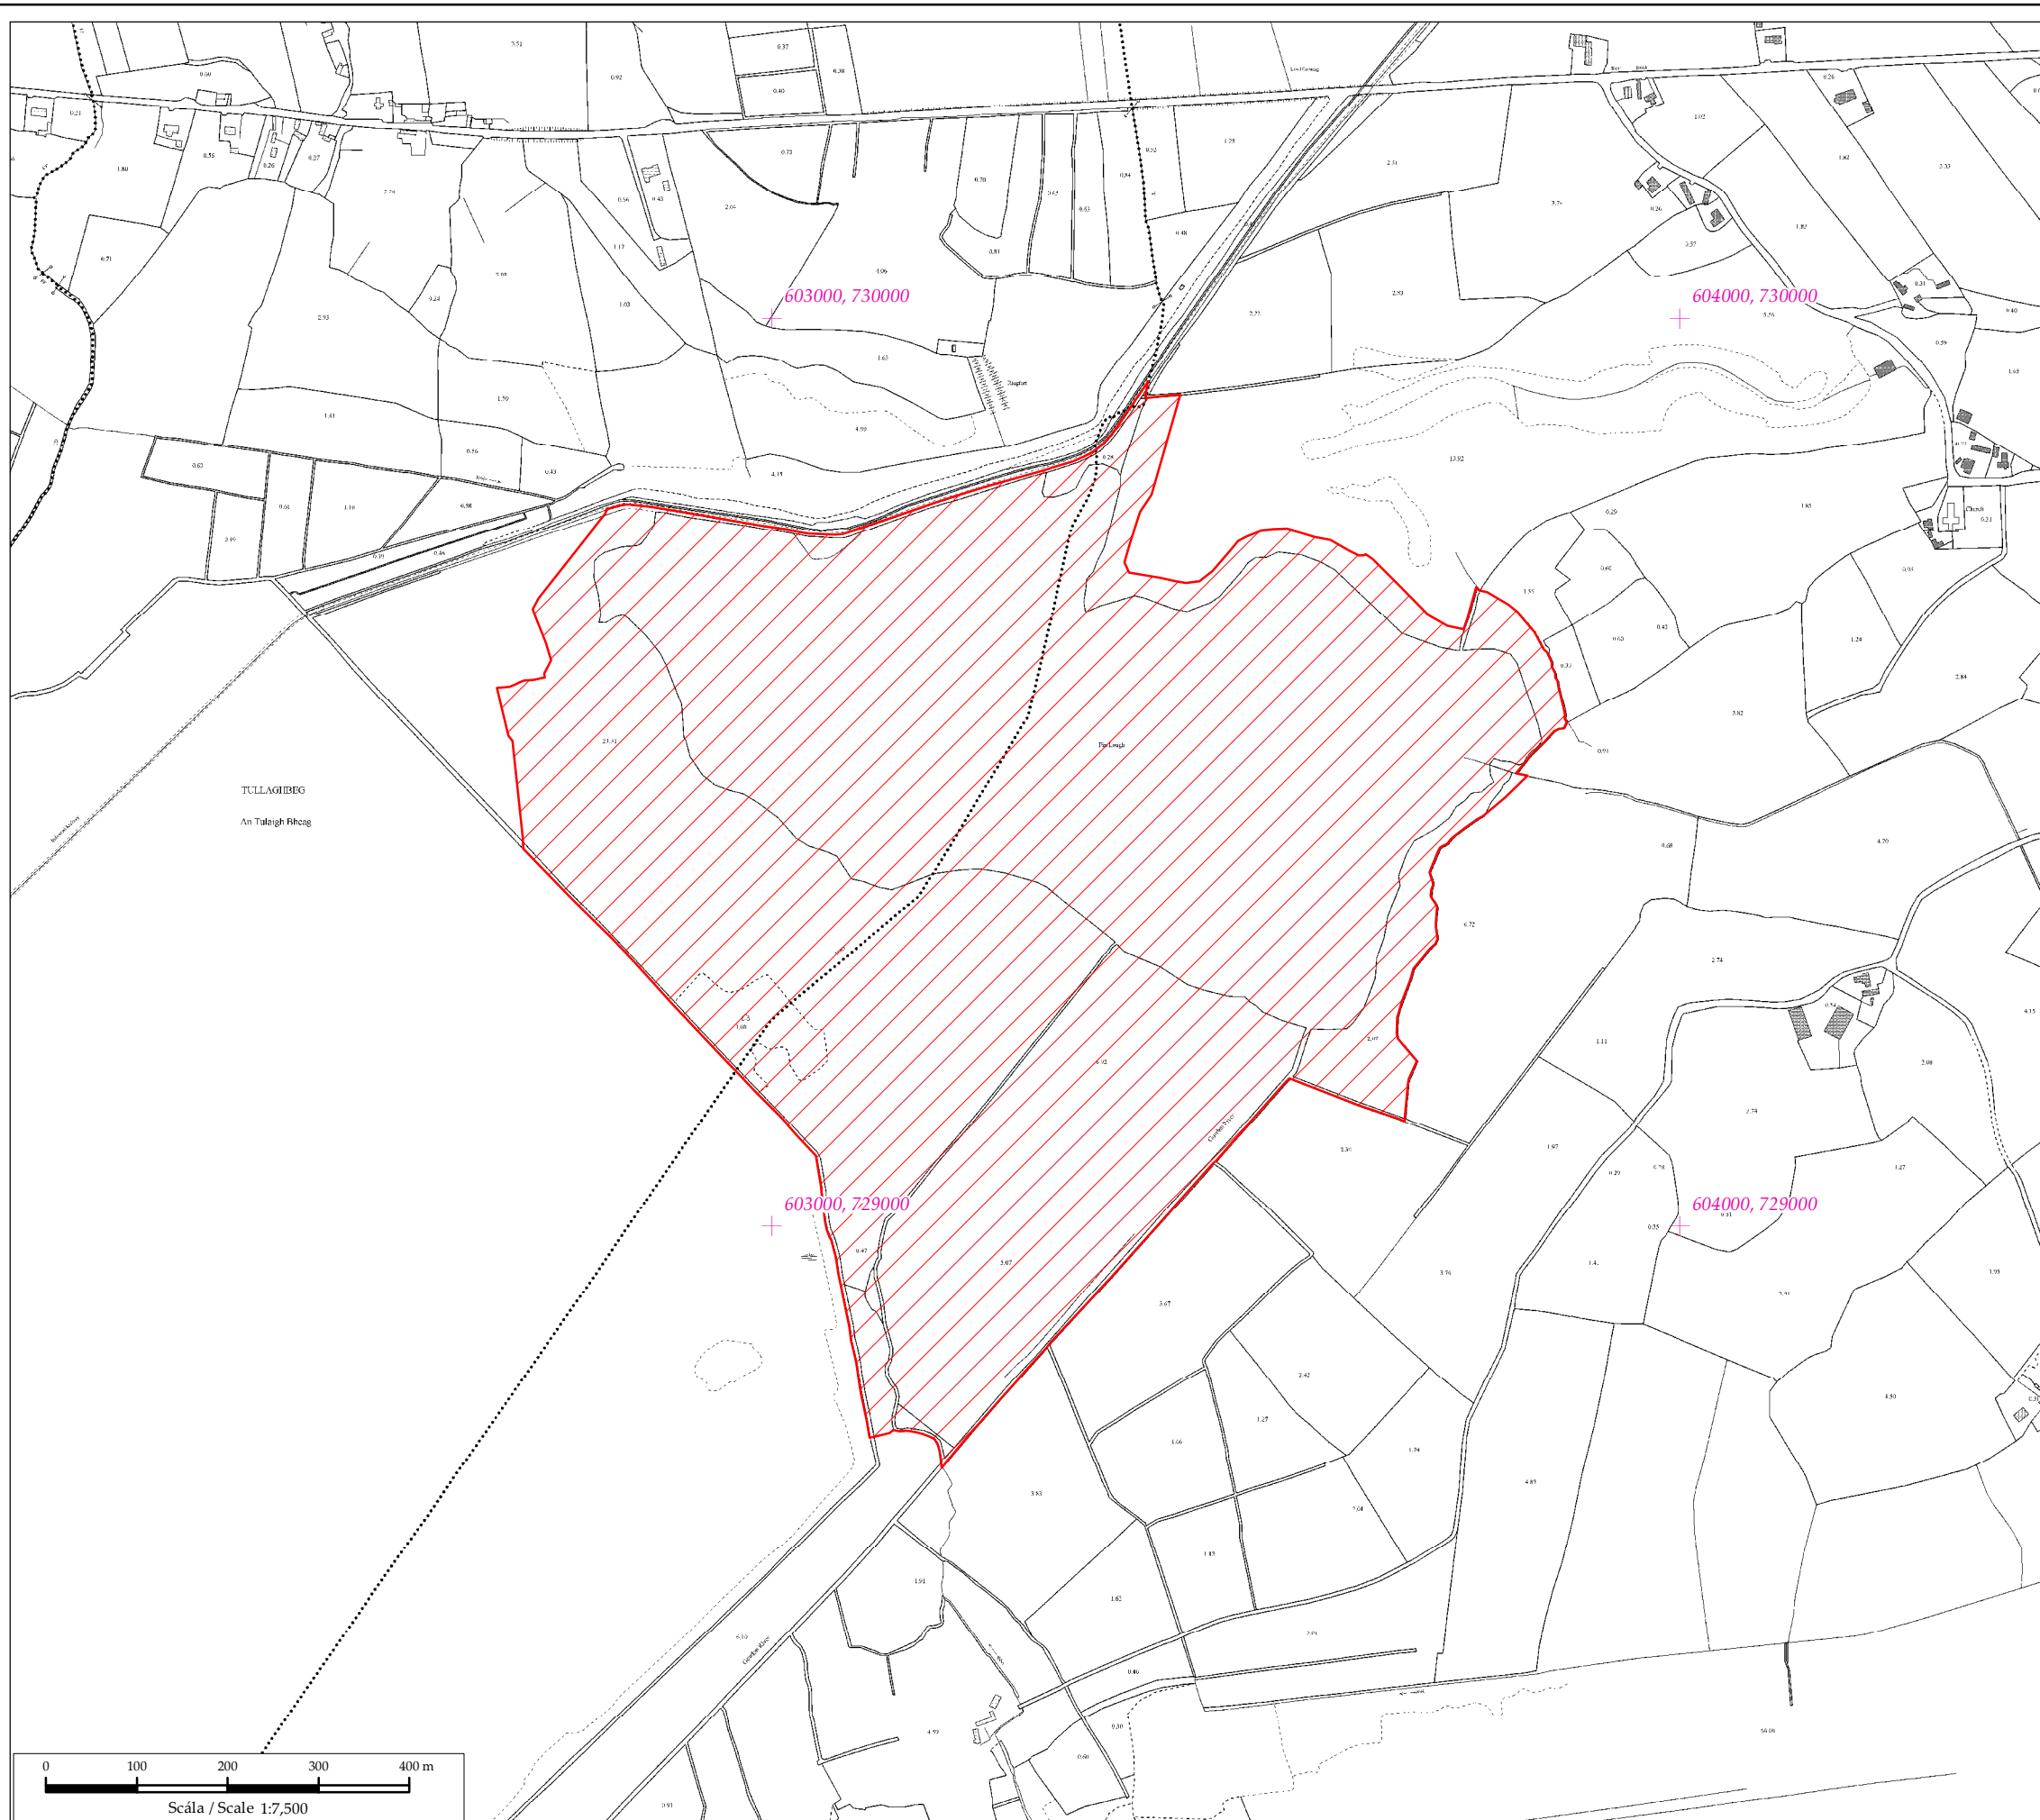

TULLAGHIBEG
An Tulaigh Ríbhag