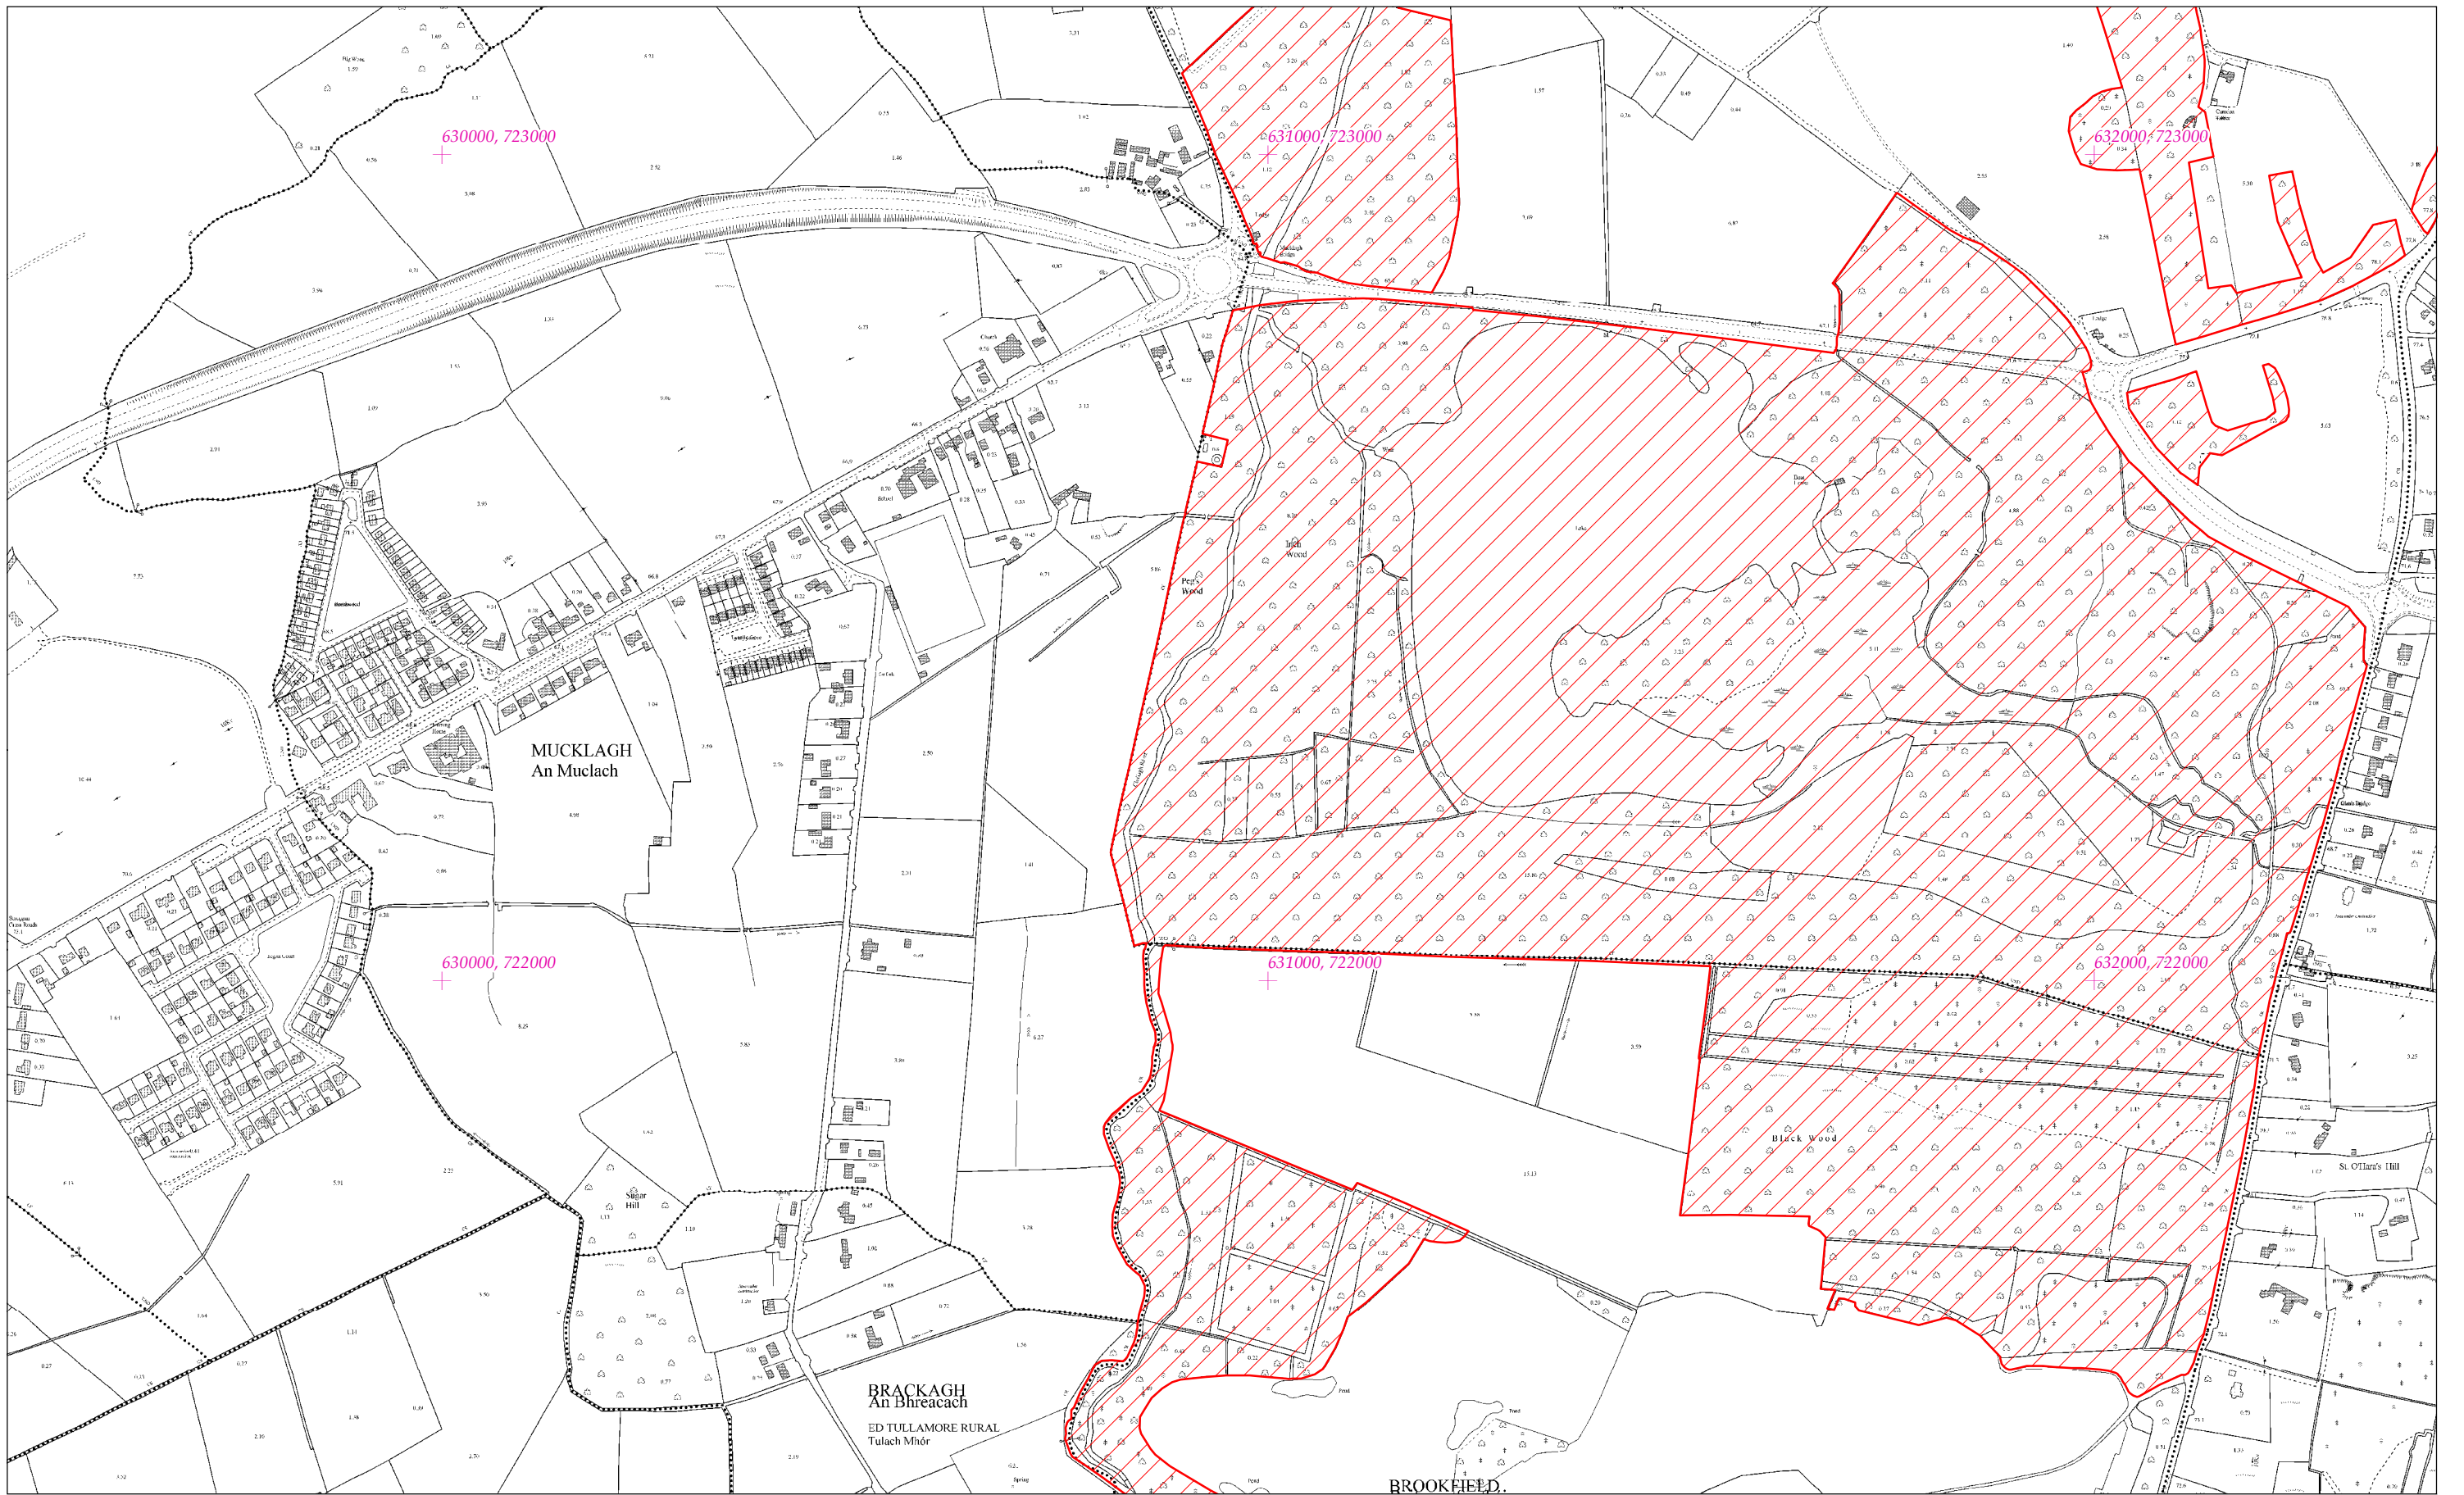

Rialachán 4(1)(b) / Regulation 4(1)(b)

Leathanach 5 de 7 (Co. Uíbh Fhailí)
Page 5 of 7 (Co. Offaly)

LIMISTÉAR FAOI CHAOMHNÚ SPEISIALTA
SPECIAL AREA OF CONSERVATION

Suirbhéireacht Ordanáis Éireann Ceadúnas Uimhir OSI-NMA-014 © OSI / Rialtas na hÉireann
Ordnance Survey Ireland Licence No. OSI-NMA-014 © Ordnance Survey Ireland / Government of Ireland
Córas Comhordanáidí: Trasteilgean Mercator na hÉireann / Co-ordinate System: Irish Transverse Mercator

LCS Choill Bhaile an Bhóthair
Charleville Wood SAC

1:5000 O.S. TILE 3494b 5 of 7

Scála / Scale 1:7,500

SITE CODE
000571

Leagan / Version: 3.01

Arna chlón an / Printed on: 03/12/2019