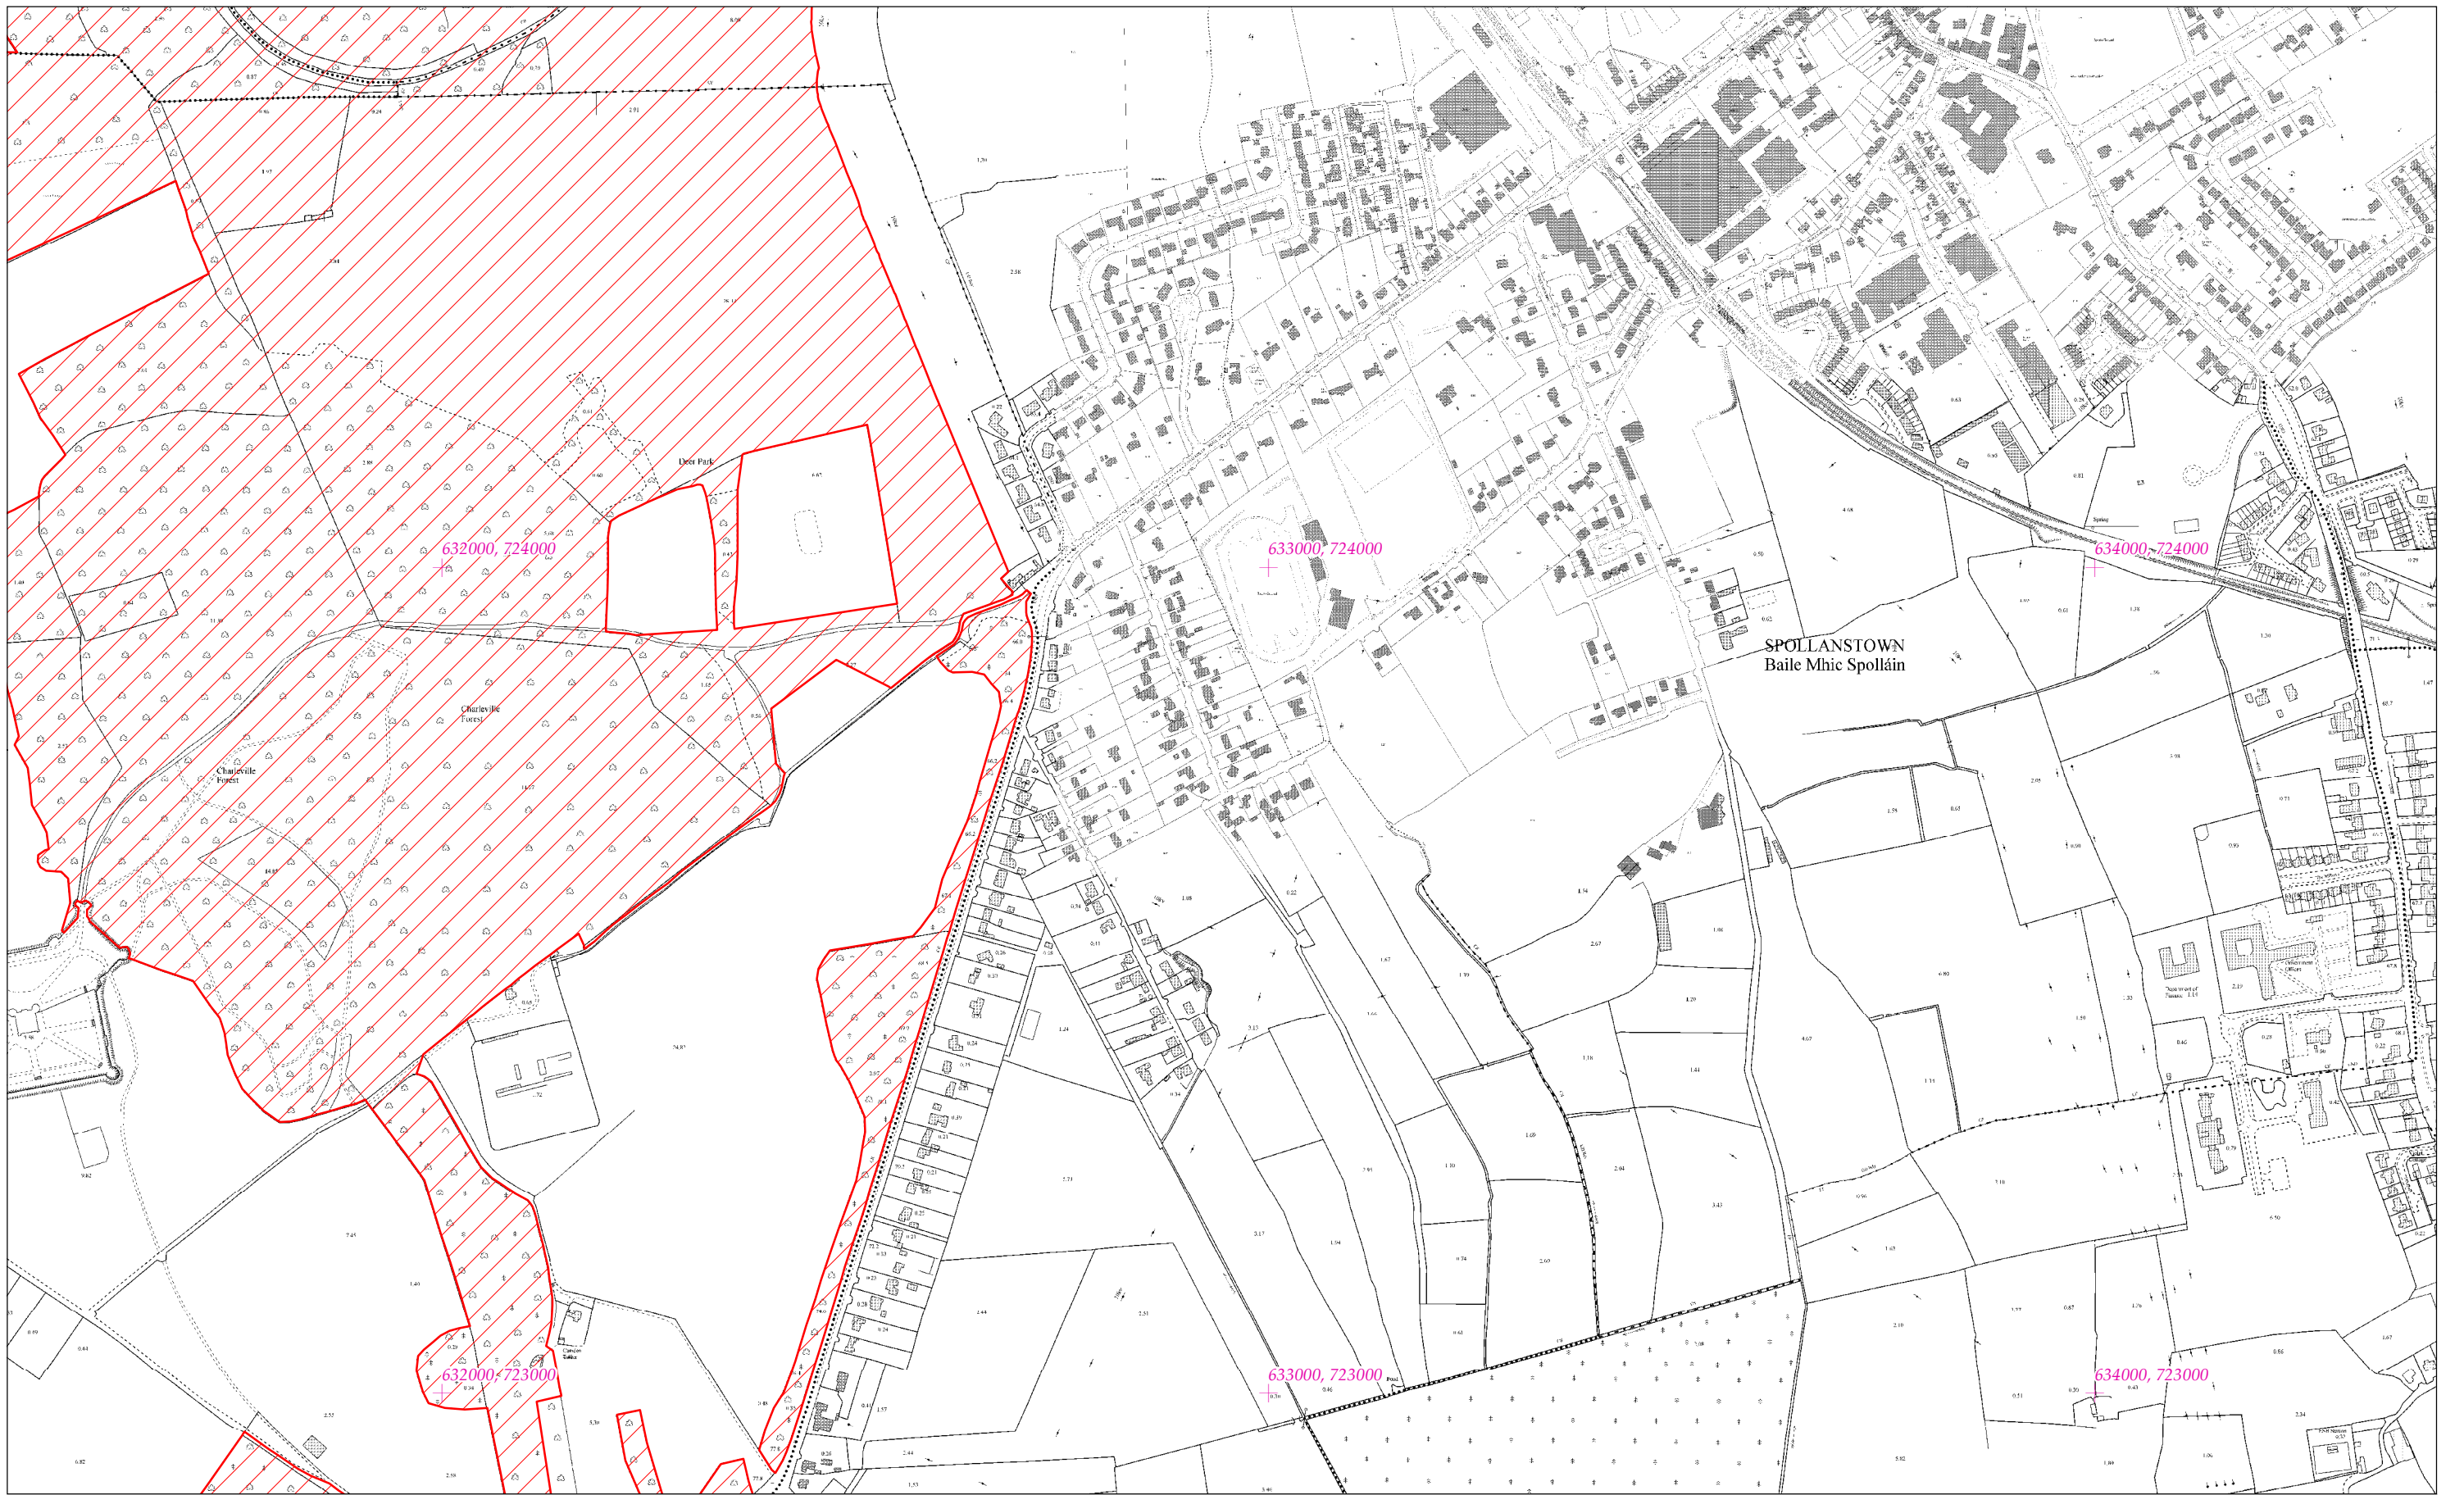

Rialachán 4(1)(b) / Regulation 4(1)(b)

Leathanach 4 de 7 (Co. Uíbh Fhailí)
Page 4 of 7 (Co. Offaly)

LIMISTÉAR FAOI CHAOMHNÚ SPEISIALTA
SPECIAL AREA OF CONSERVATION

Suirbhéireacht Ordanáis Éireann Ceadúnas Uimhir OSI-NMA-014 © OSI / Rialtas na hÉireann
Ordnance Survey Ireland Licence No. OSI-NMA-014 © Ordnance Survey Ireland / Government of Ireland
Córas Comhordanáidí: Trasteilgean Mercator na hÉireann / Co-ordinate System: Irish Transverse Mercator

LCS Choill Bhaile an Bhóthair
Charleville Wood SAC

1:5000 O.S. TILE 3434c 4 of 7

Scála / Scale 1:7,500

SITE CODE
000571

Leagan / Version: 3.01

Arna chlón an / Printed on: 03/12/2019