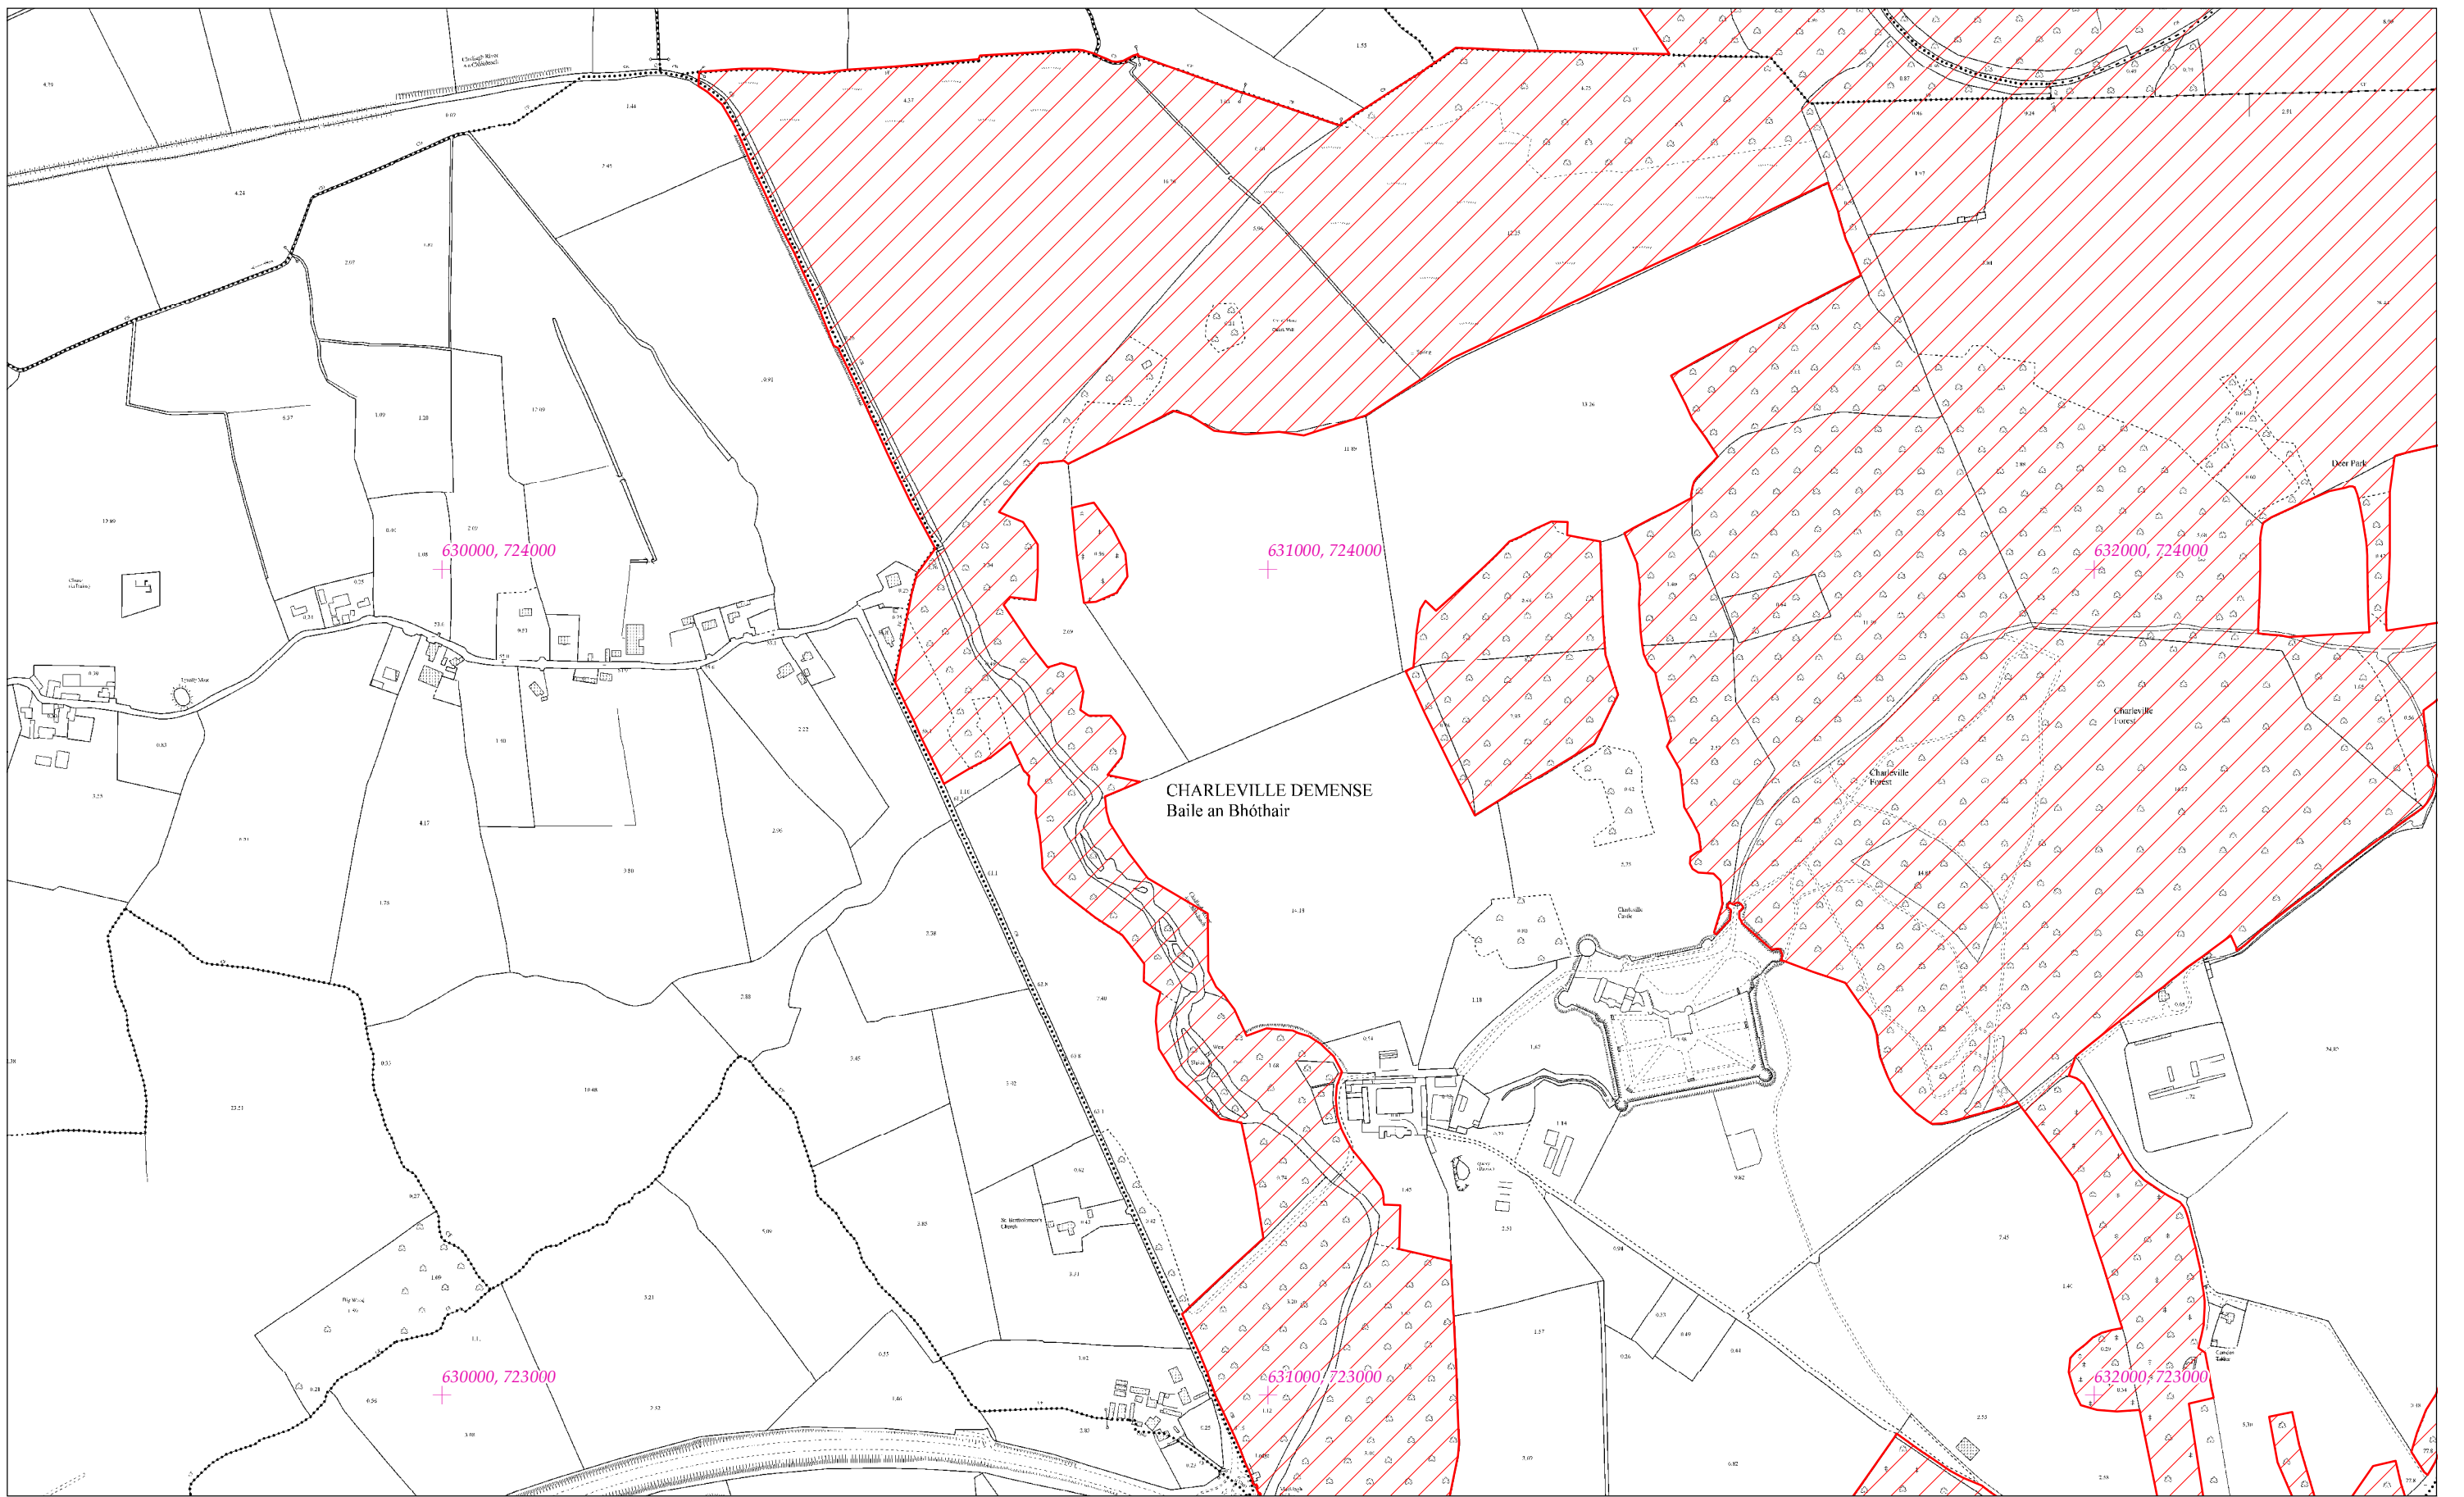

Rialachán 4(1)(b) / Regulation 4(1)(b)

Leathanach 2 de 7 (Co. Uíbh Fhailí)
Page 2 of 7 (Co. Offaly)

LIMISTÉAR FAOI CHAOMHNÚ SPEISIALTA
SPECIAL AREA OF CONSERVATION

Suirbhéireacht Ordanáis Éireann Ceadúnas Uimhir OSI-NMA-014 © OSI / Rialtas na hÉireann
Ordnance Survey Ireland Licence No. OSI-NMA-014 © Ordnance Survey Ireland / Government of Ireland
Córas Comhordanáidí: Trasteilgean Mercator na hÉireann / Co-ordinate System: Irish Transverse Mercator

LCS Choill Bhaile an Bhóthair
Charleville Wood SAC

1:5000 O.S. TILE 3433d 2 of 7

Scála / Scale 1:7,500

SITE CODE
000571

Leagan / Version: 3.01

Arna chlón an / Printed on: 03/12/2019