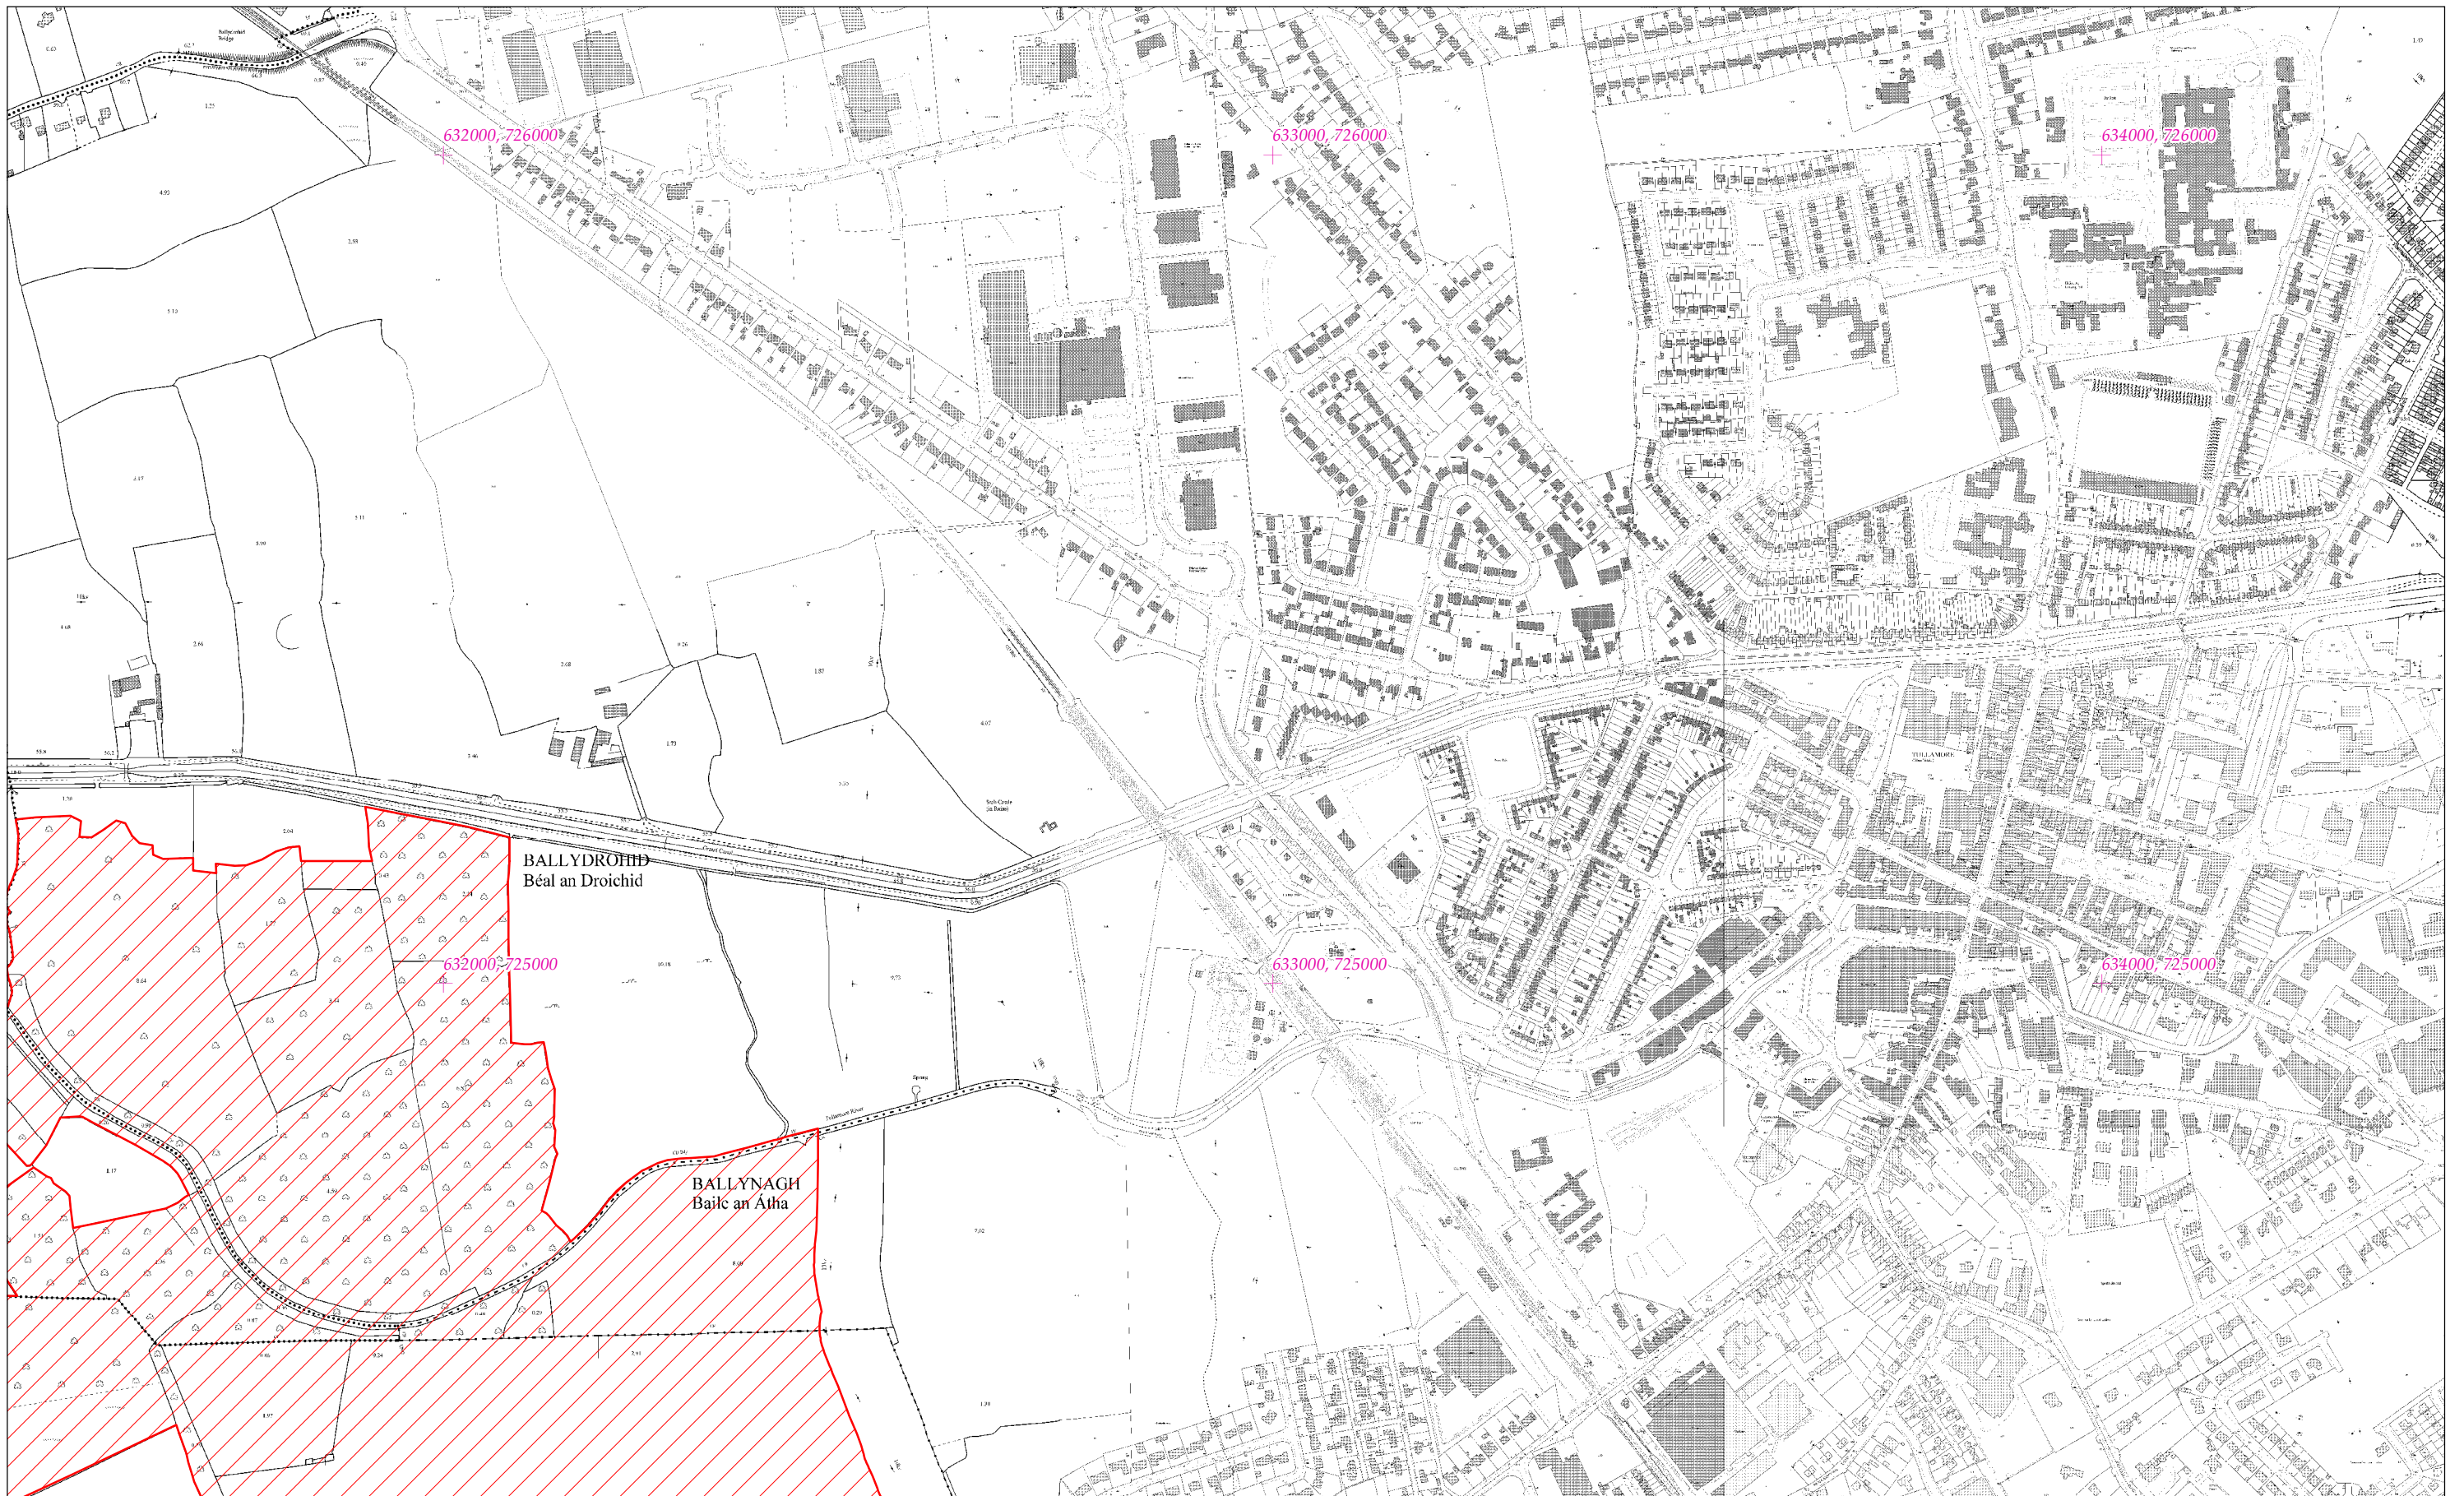

LCS Choill Bhaile an Bhóthair  
Charleville Wood SAC

1:5000 O.S. TILE 3433d 2 of 7

Scála / Scale 1:7,500

SITE CODE  
000571

Leagan / Version: 3.01

Arna chlón an / Printed on: 03/12/2019

Rialachán 4(1)(b) / Regulation 4(1)(b)