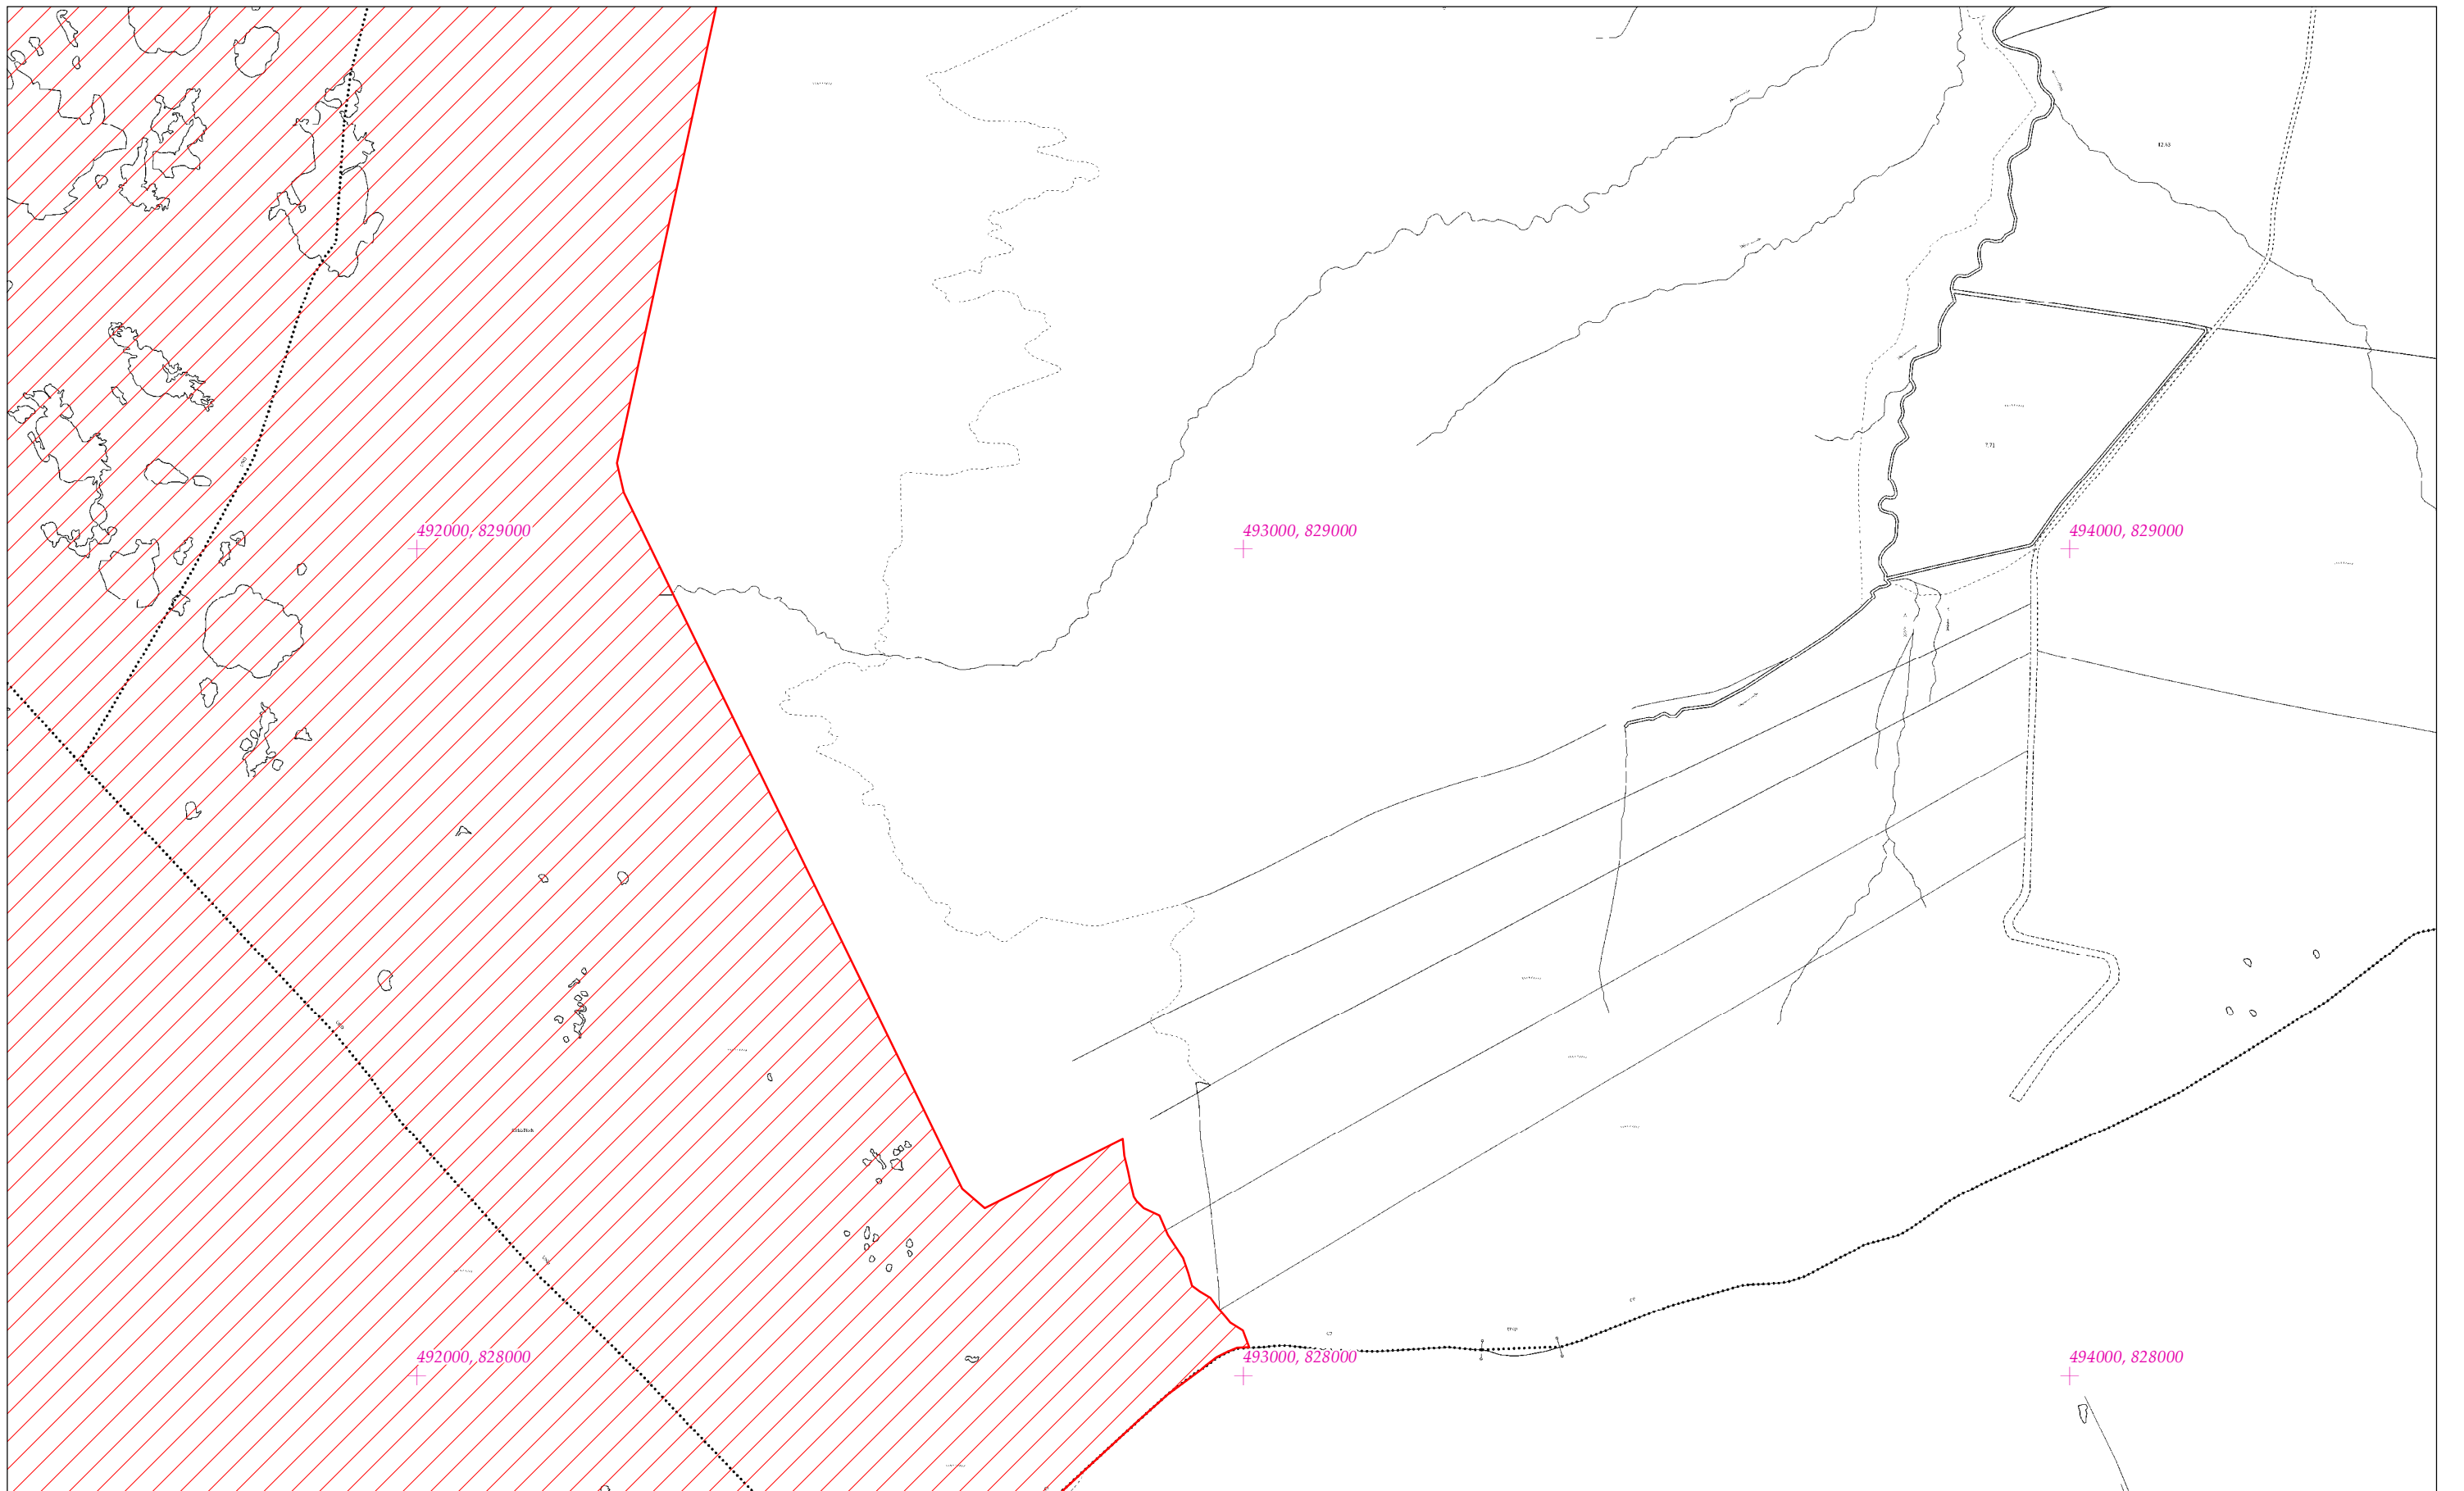

LCS Phortach Shliabh Fíoch
Slieve Fyagh Bog SAC
1:5000 O.S. TILE 1113a 11 of 17

Scála / Scale 1:7,500

SITE CODE
000542

Leagan / Version: 3.02

Arna chló an / Printed on: 31/01/2020

Rialachán 4(1)(b) / Regulation 4(1)(b)