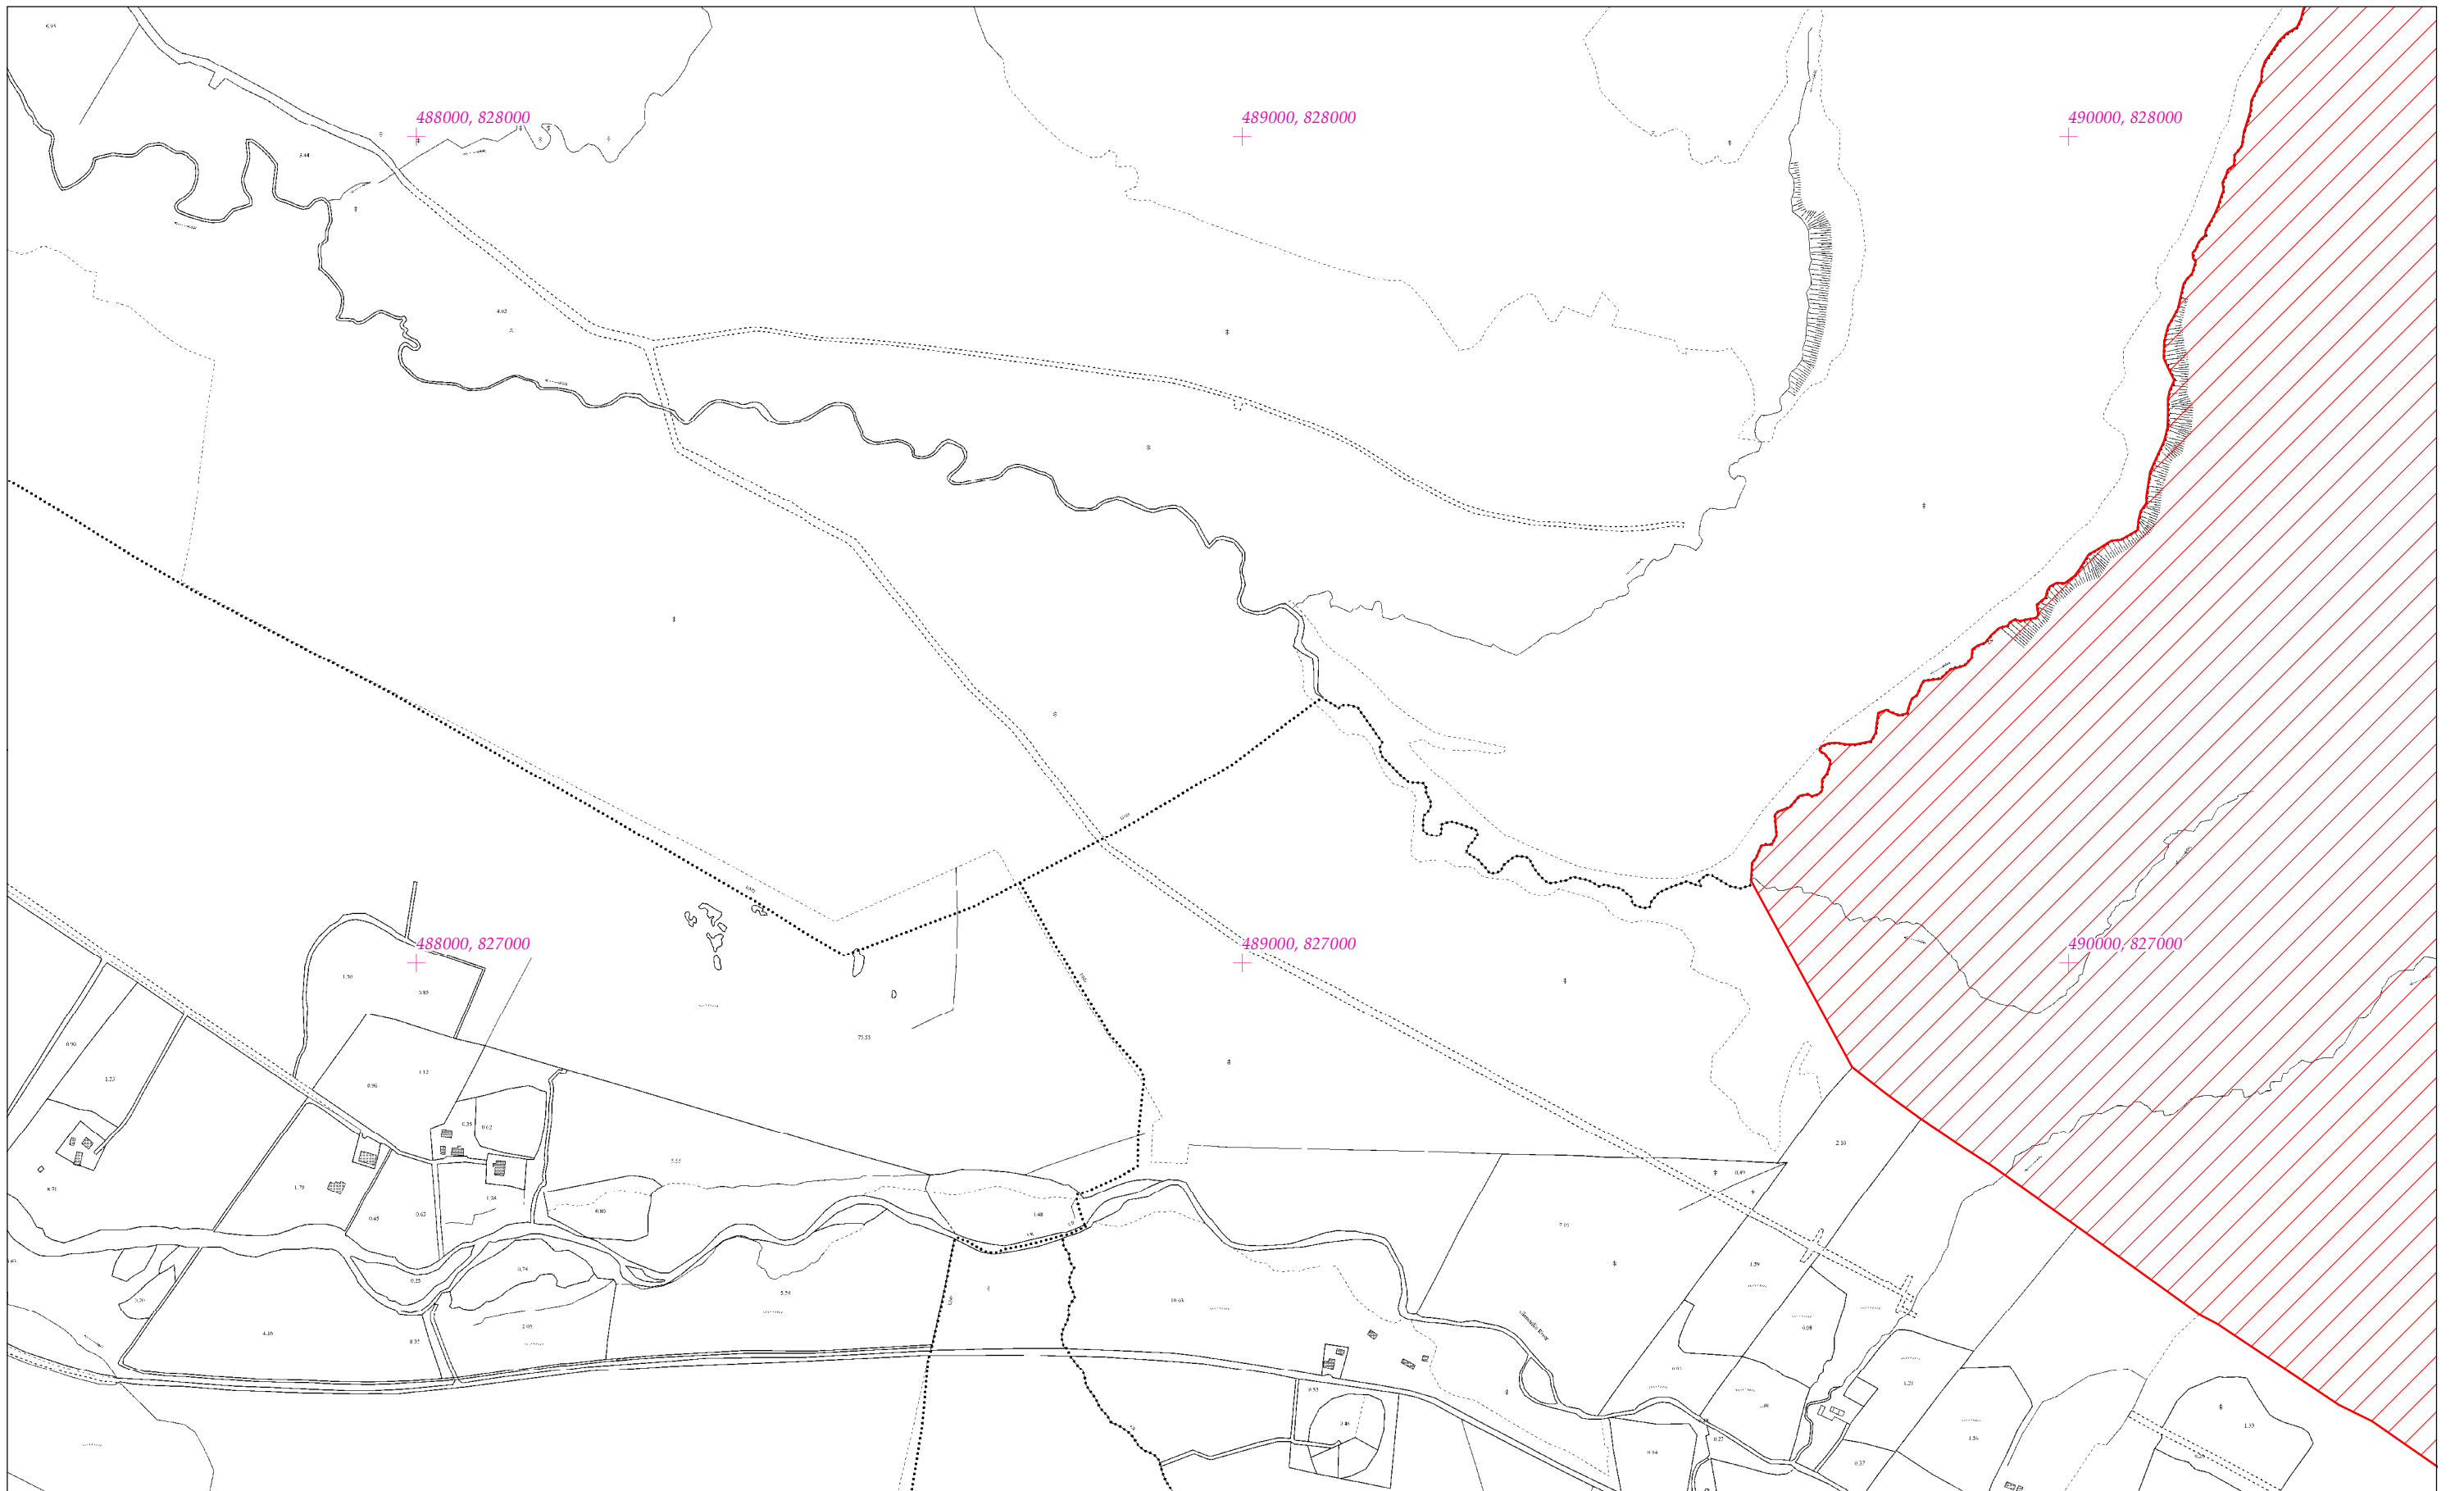

LCS Phortach Shliabh Fíoch
Slieve Fyagh Bog SAC
1:5000 O.S. TILE 1113c 12 of 17

Scála / Scale 1:7,500

SITE CODE
000542

Leagan / Version: 3.02

Arna chló an / Printed on: 31/01/2020

Rialachán 4(1)(b) / Regulation 4(1)(b)