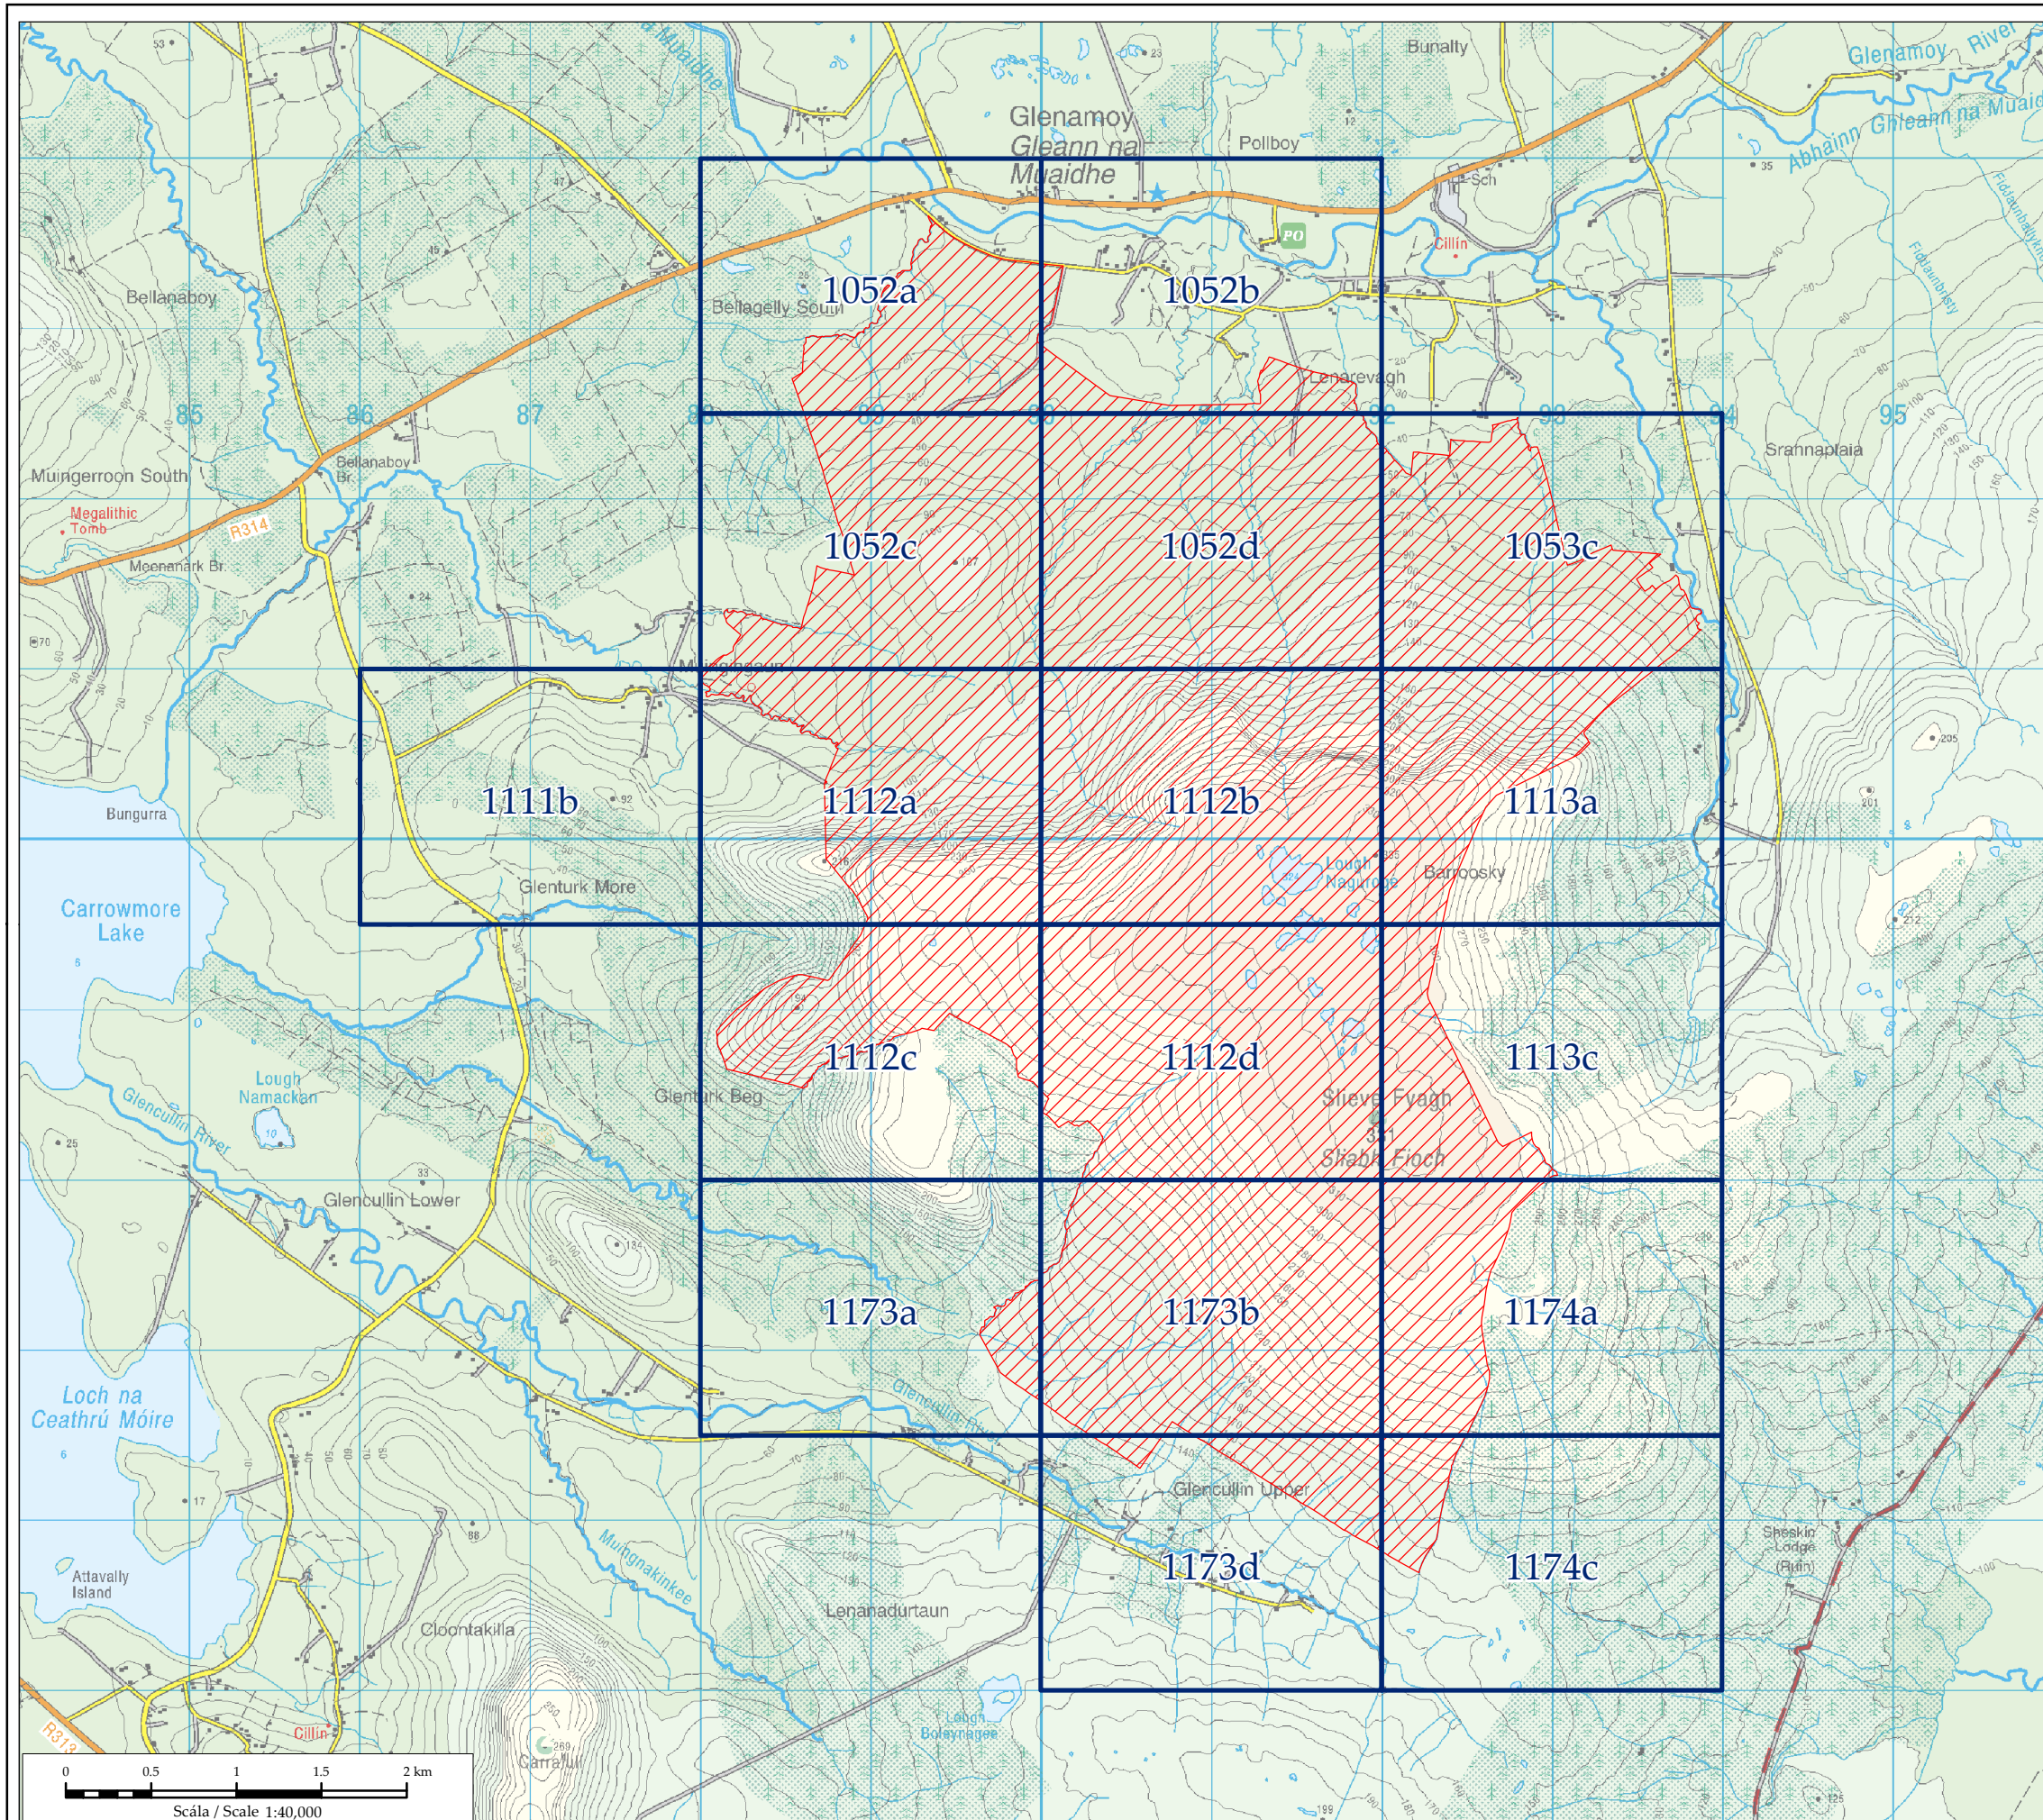

Suirbhéireacht Ordnáis Éireann Ceadúnas Uimhir OSI-NMA-014 © OSI / Rialtas na hÉireann
Ordnance Survey Ireland Licence No OSI-NMA-014 © Ordnance Survey Ireland / Government of Ireland
Córas Comhordanáidí: Trasteilgean Mercator na hÉireann / Co-ordinate System: Irish Transverse Mercator