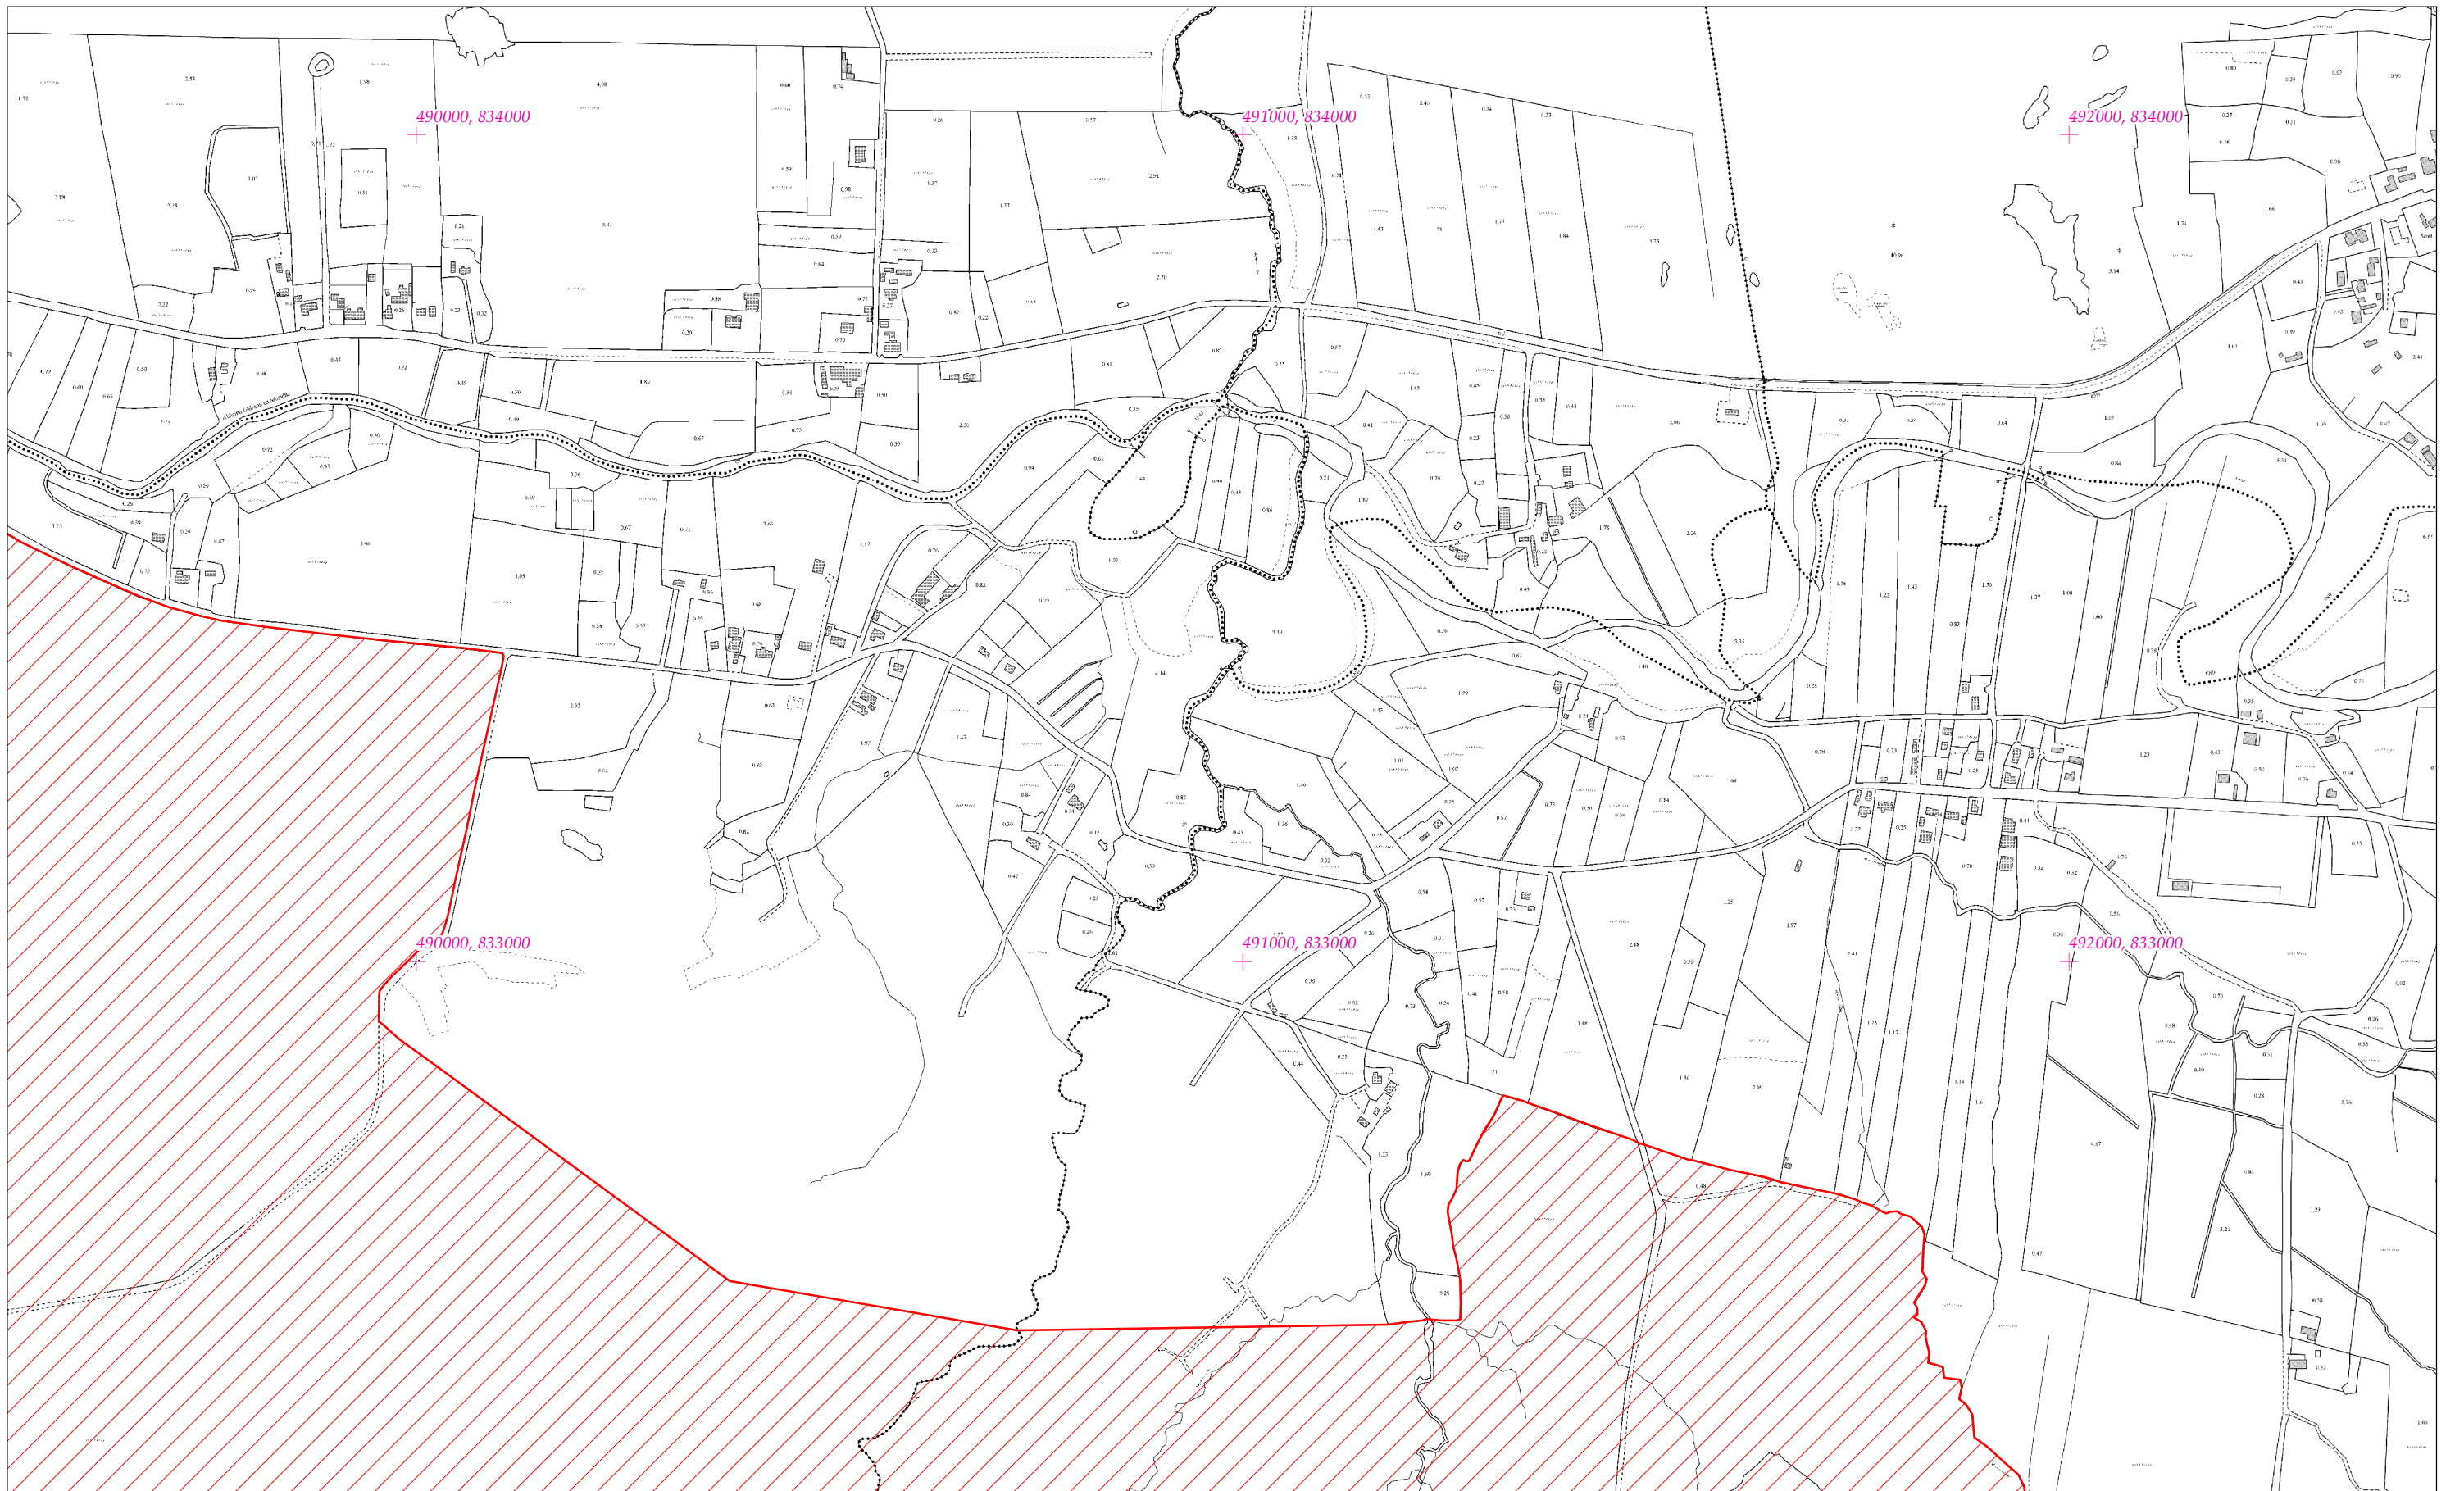

LCS Phortach Shliabh Fíoch
Slieve Fyagh Bog SAC
1:5000 O.S. TILE 1052a 1 of 17

Scála / Scale 1:7,500

SITE CODE
000542

Leagan / Version: 3.02

Arna chló an / Printed on: 31/01/2020

Rialachán 4(1)(b) / Regulation 4(1)(b)