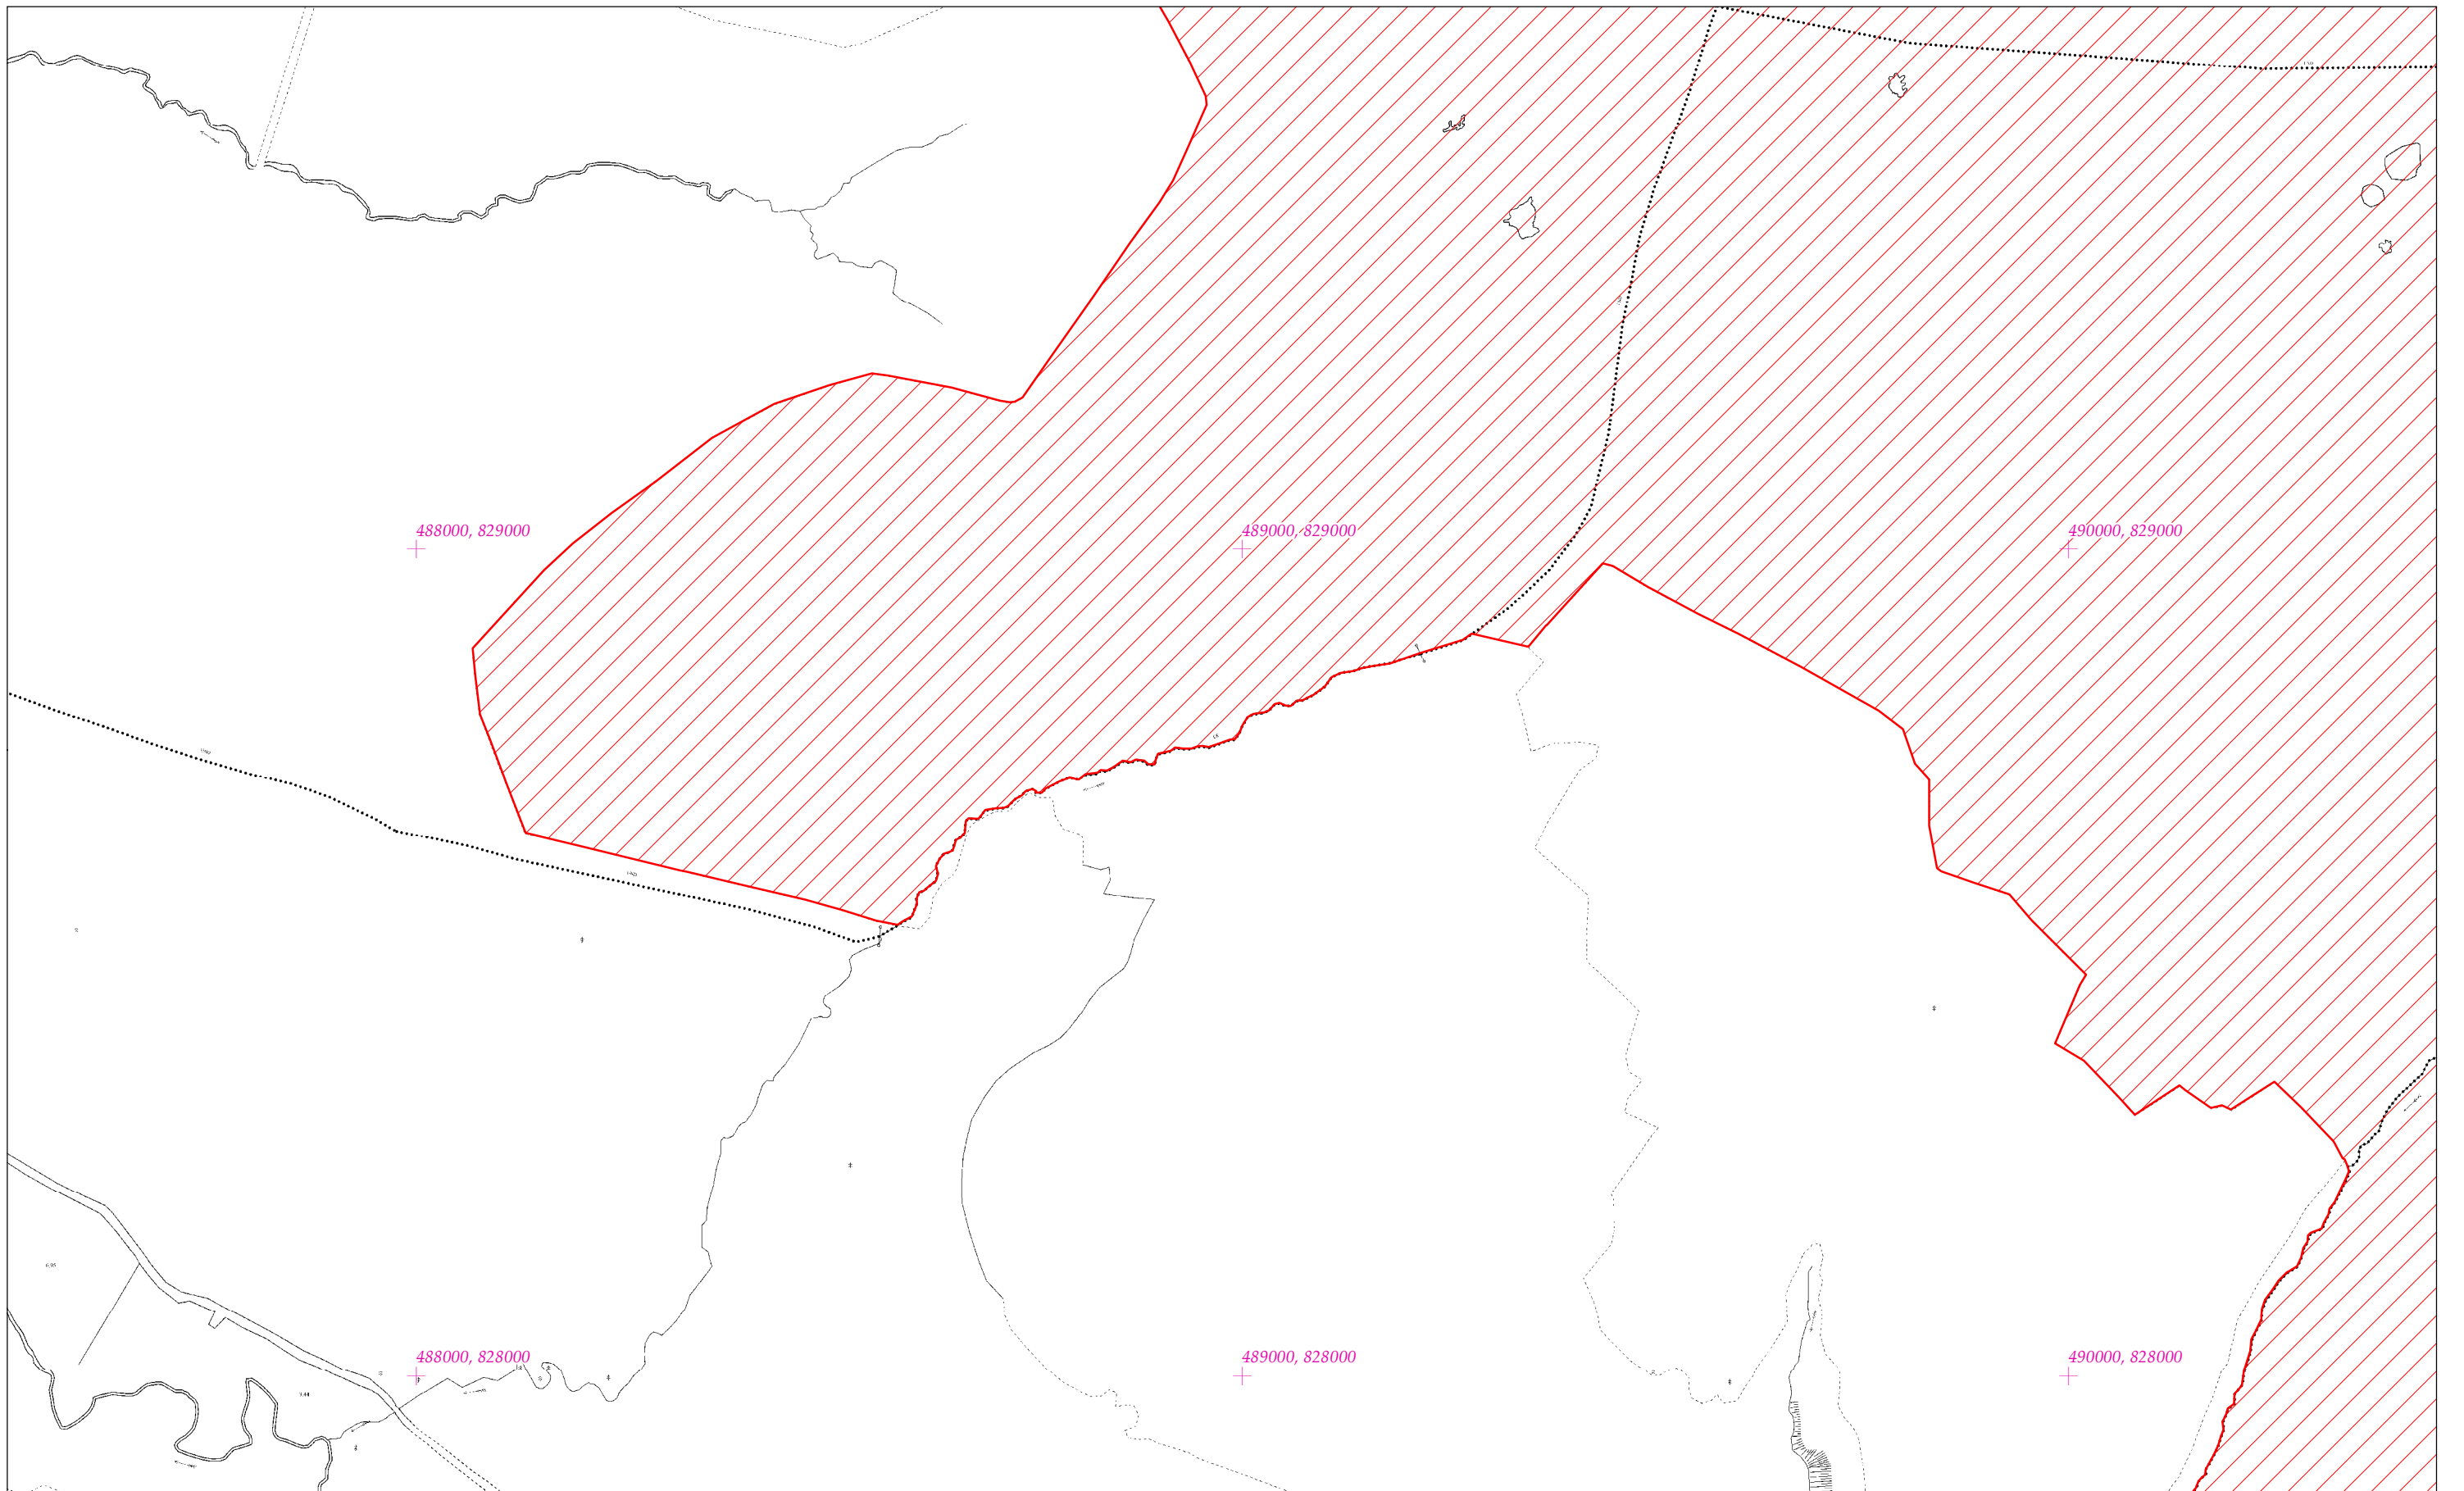

LCS Phortach Shliabh Fíoch
Slieve Fyagh Bog SAC
1:5000 O.S. TILE 1112b 8 of 17

Scála / Scale 1:7,500

SITE CODE
000542

Leagan / Version: 3.02

Arna chló an / Printed on: 31/01/2020

Rialachán 4(1)(b) / Regulation 4(1)(b)