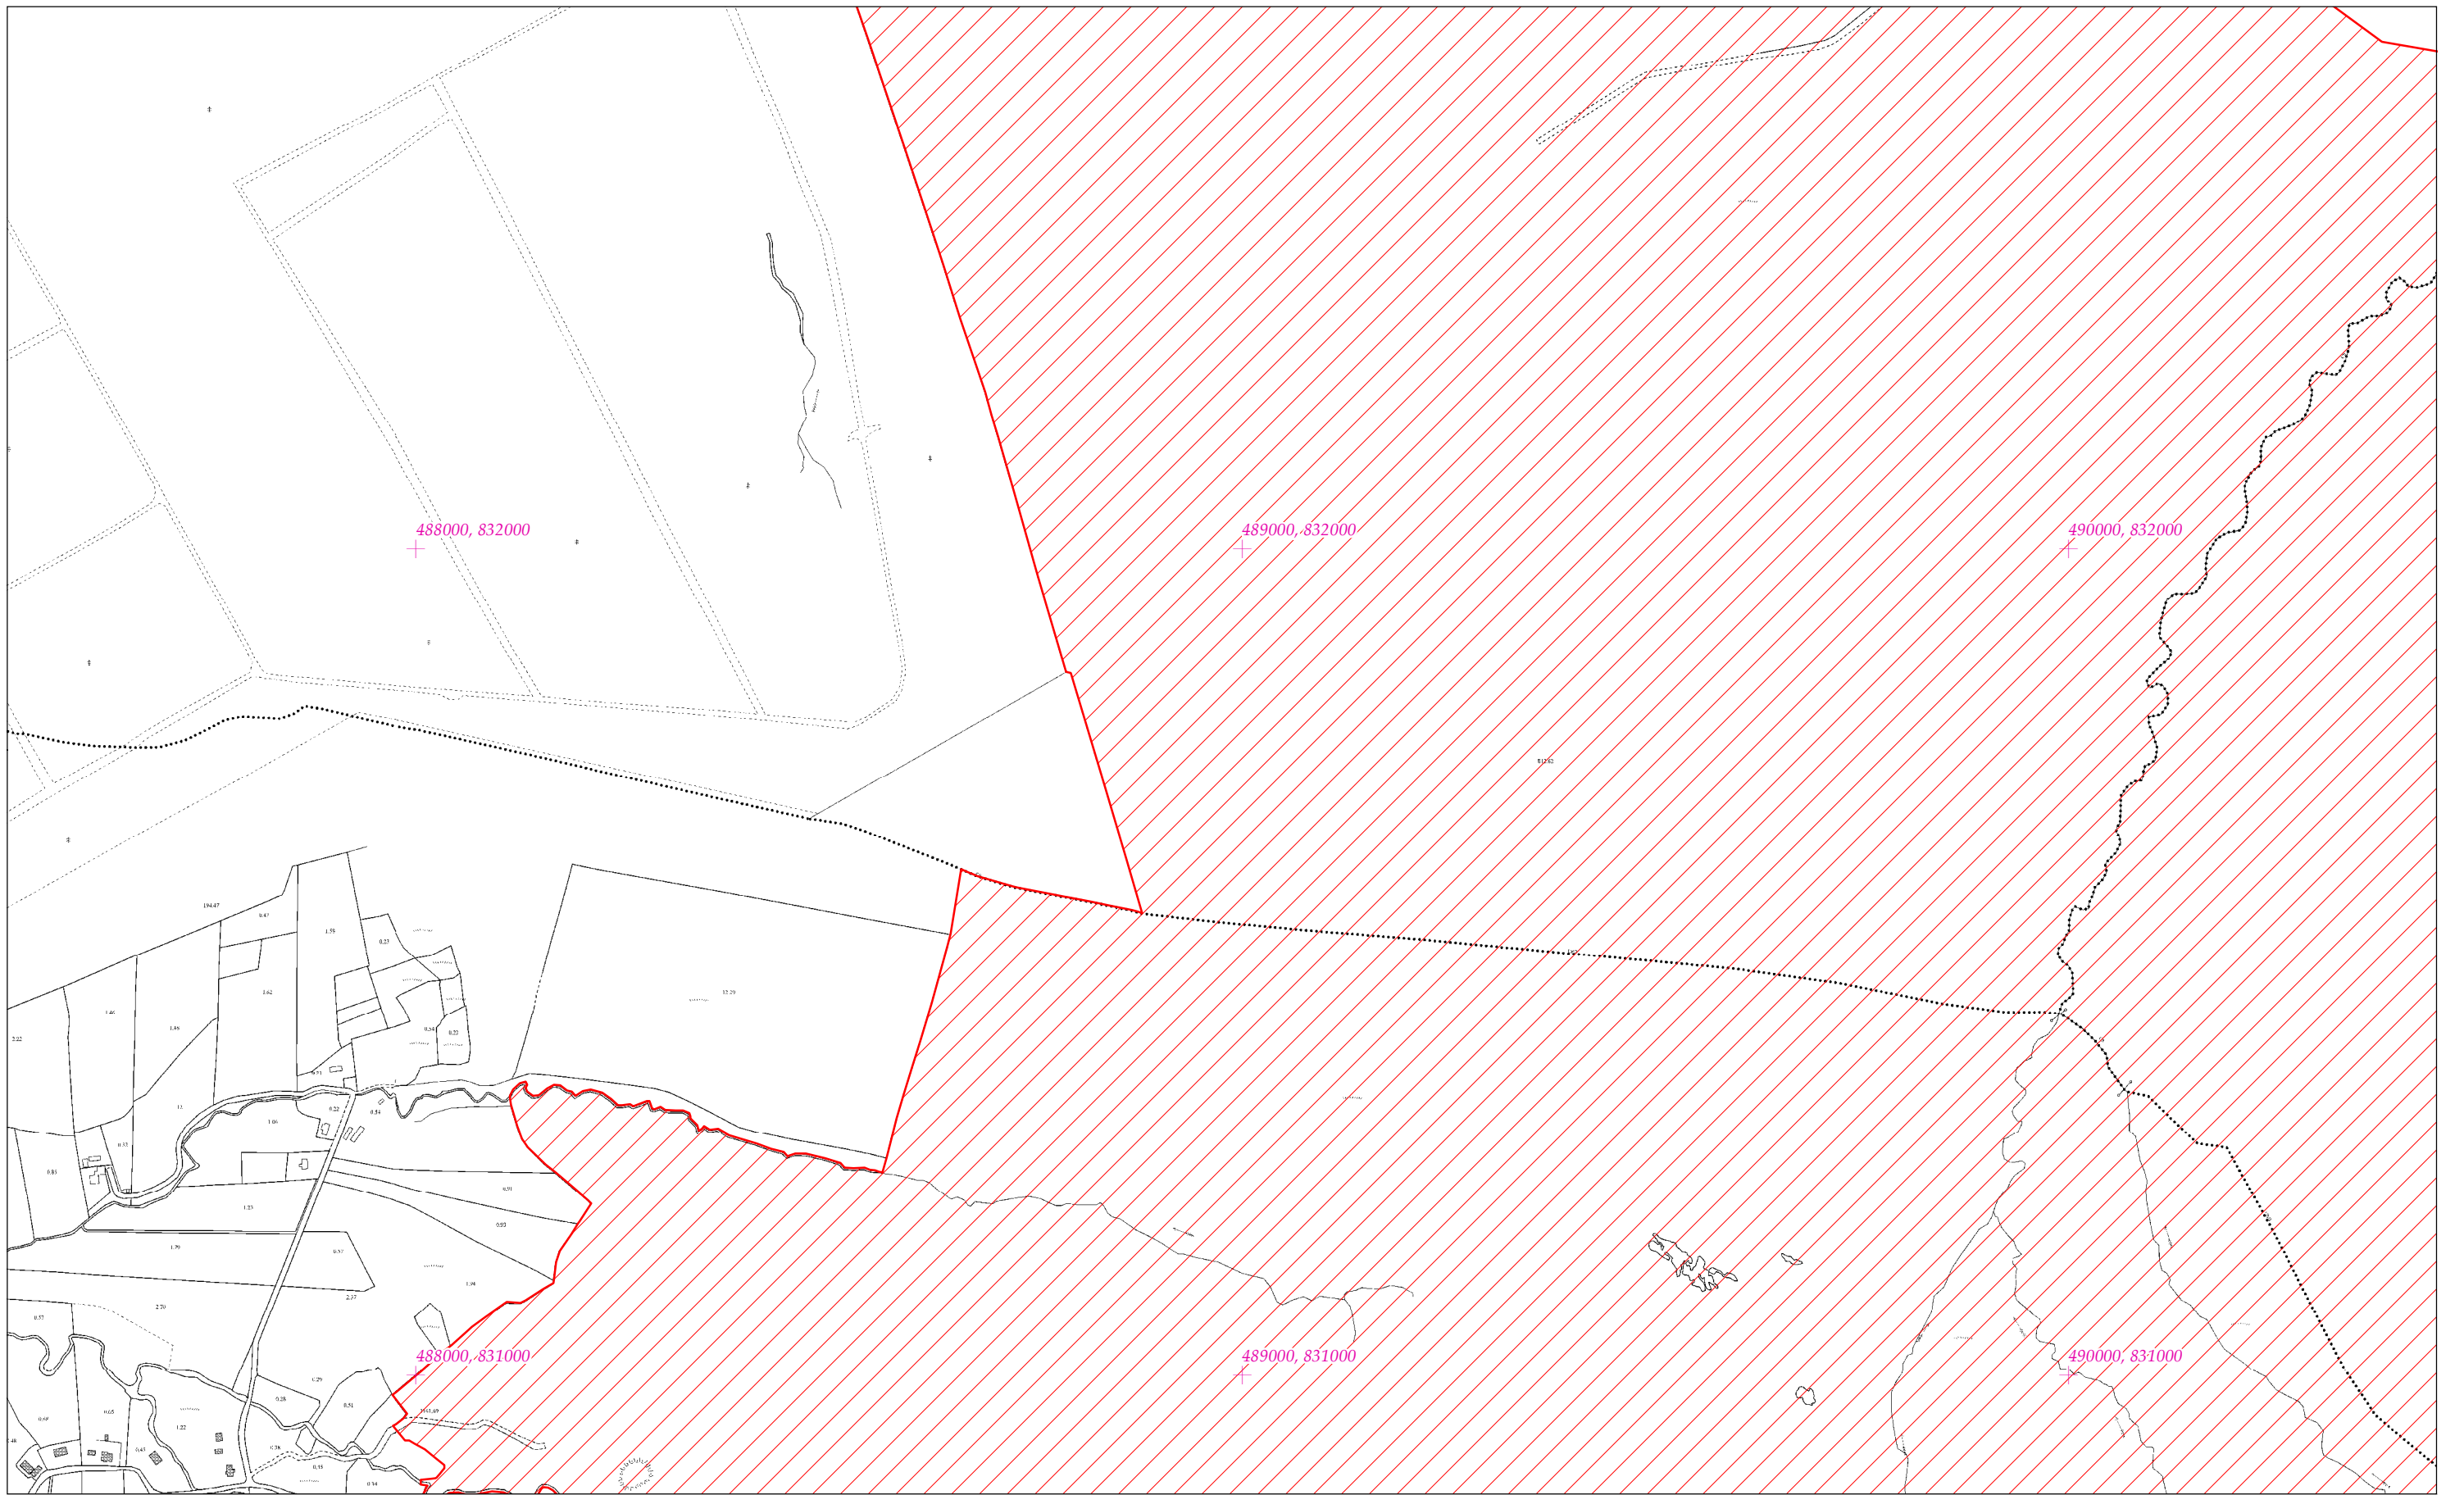

LCS Phortach Shliabh Fíoch
Slieve Fyagh Bog SAC
1:5000 O.S. TILE 1052b 2 of 17

Scála / Scale 1:7,500

SITE CODE
000542

Leagan / Version: 3.02

Arna chló an / Printed on: 31/01/2020

Rialachán 4(1)(b) / Regulation 4(1)(b)