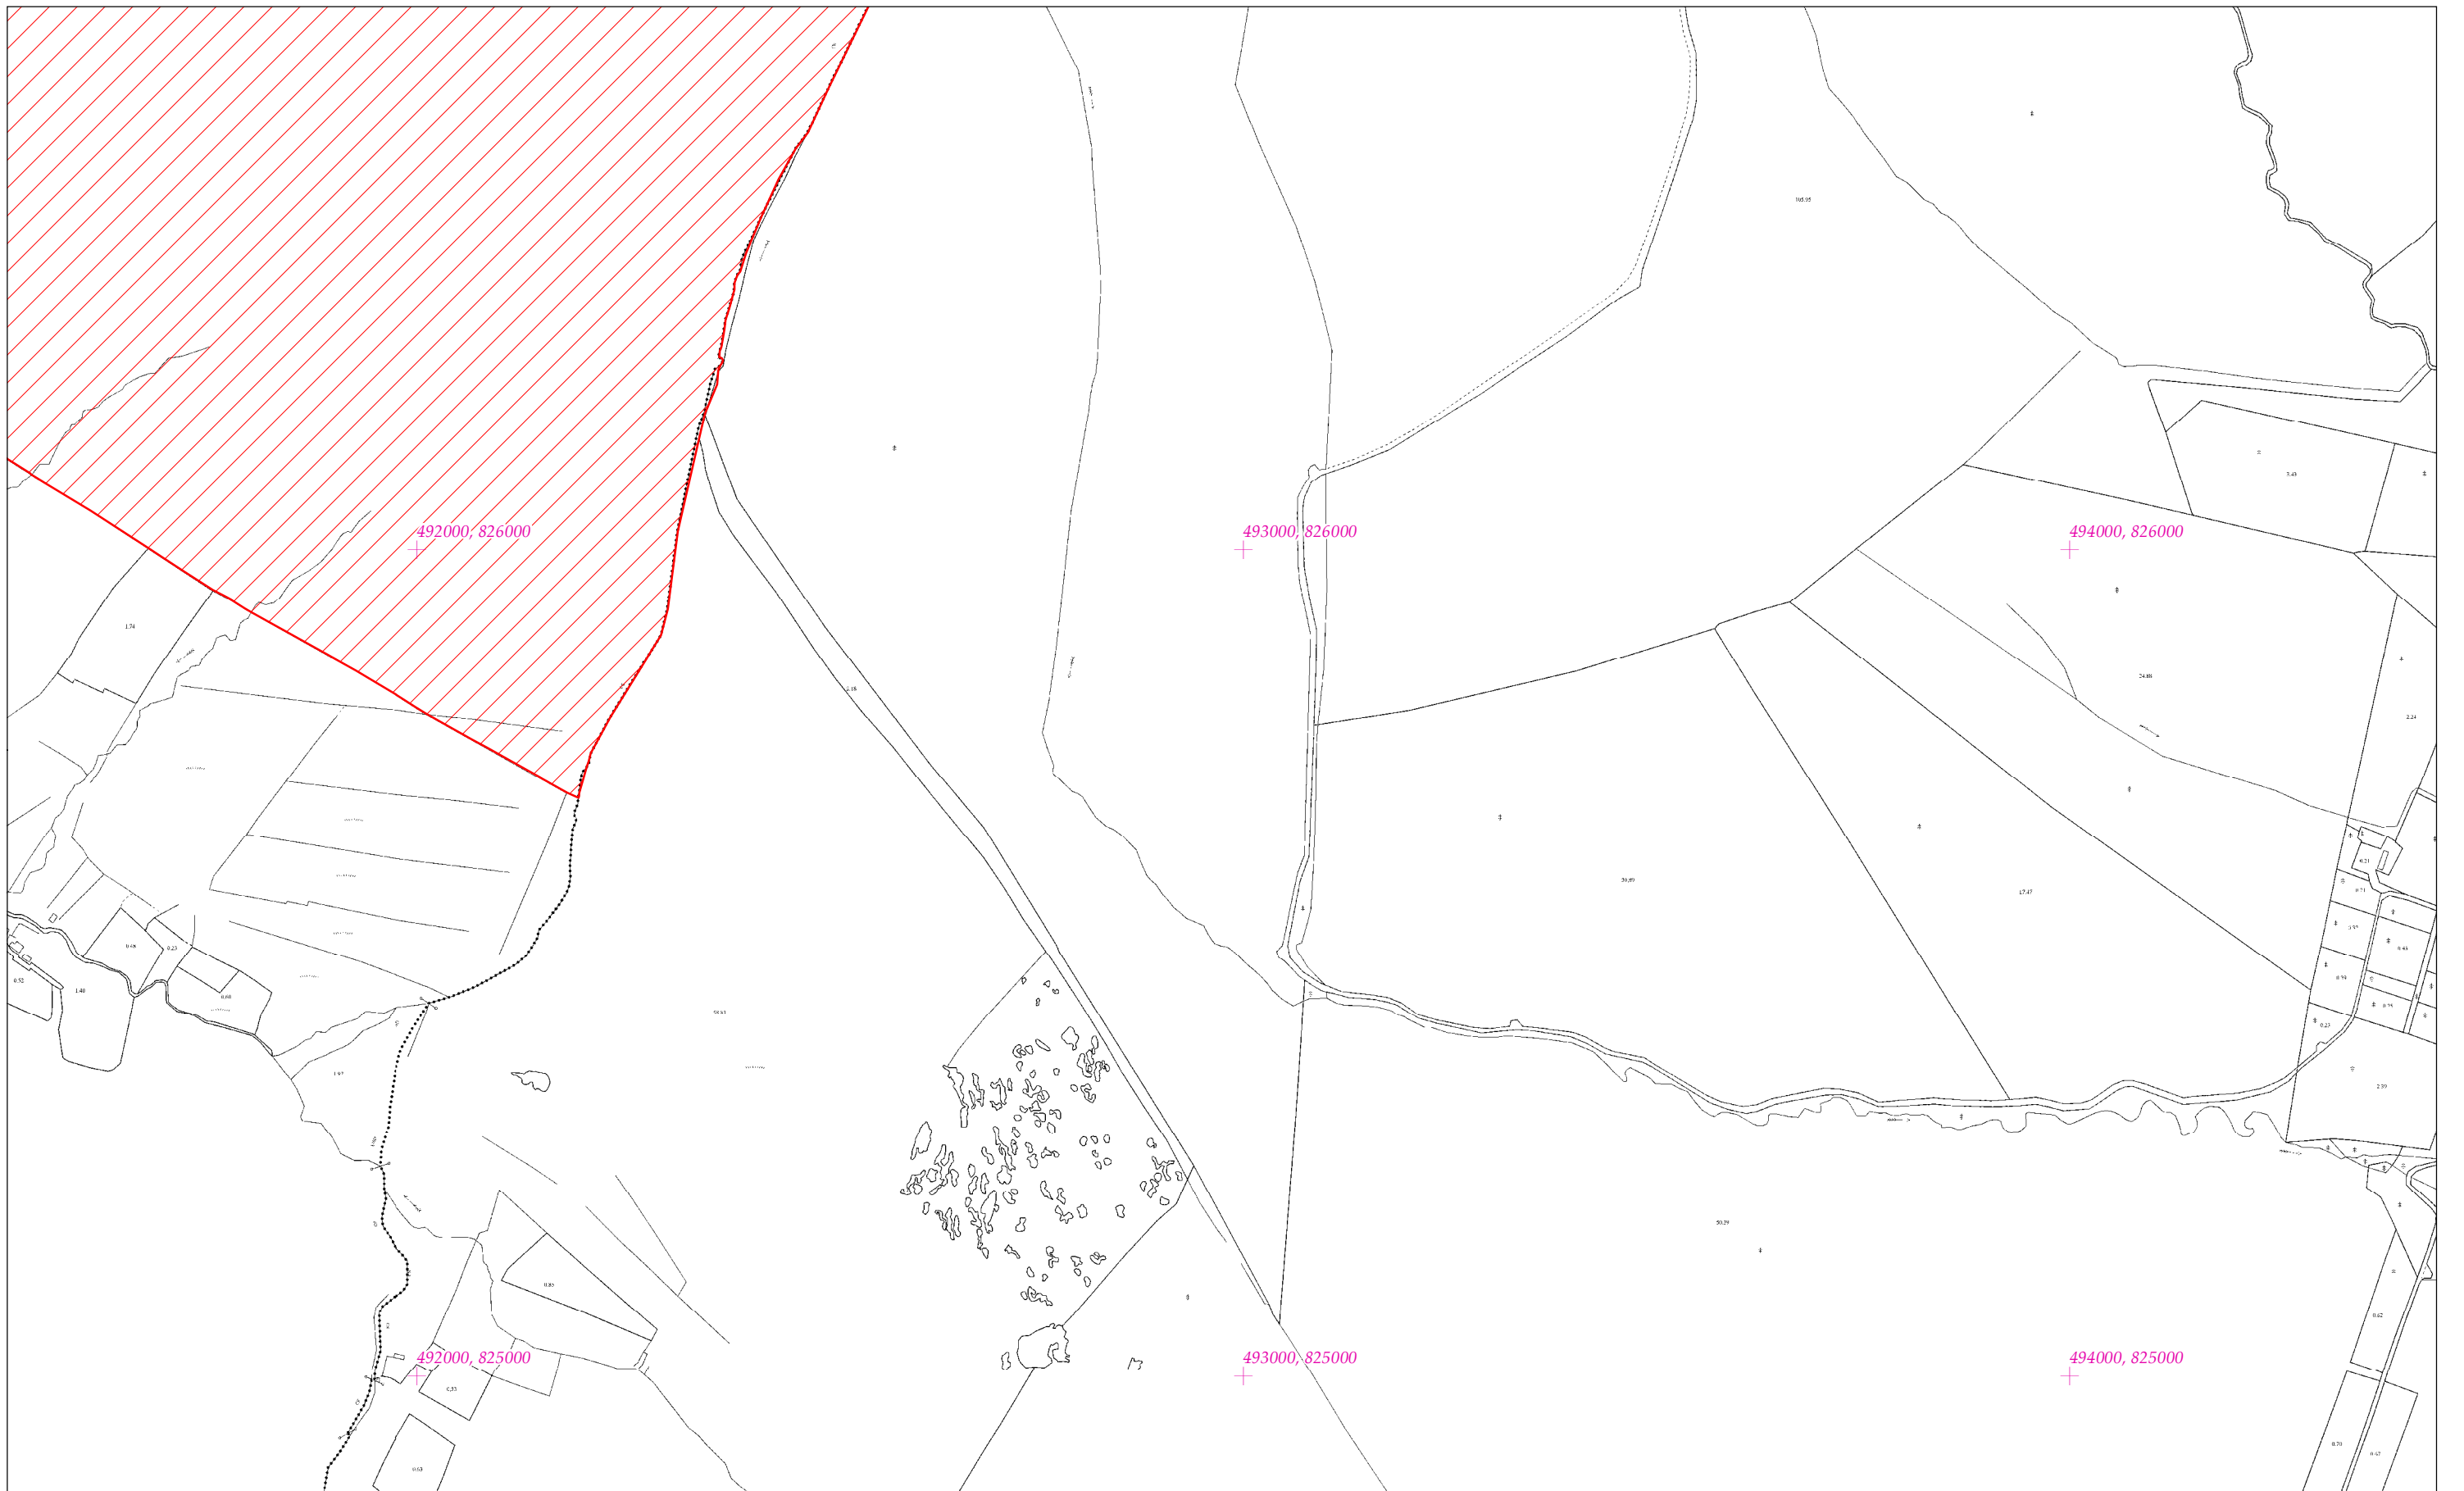

LCS Phortach Shliabh Fíoch
Slieve Fyagh Bog SAC
1:5000 O.S. TILE 1174a 16 of 17

Scála / Scale 1:7,500

SITE CODE
000542

Leagan / Version: 3.02

Arna chló an / Printed on: 31/01/2020

Rialachán 4(1)(b) / Regulation 4(1)(b)