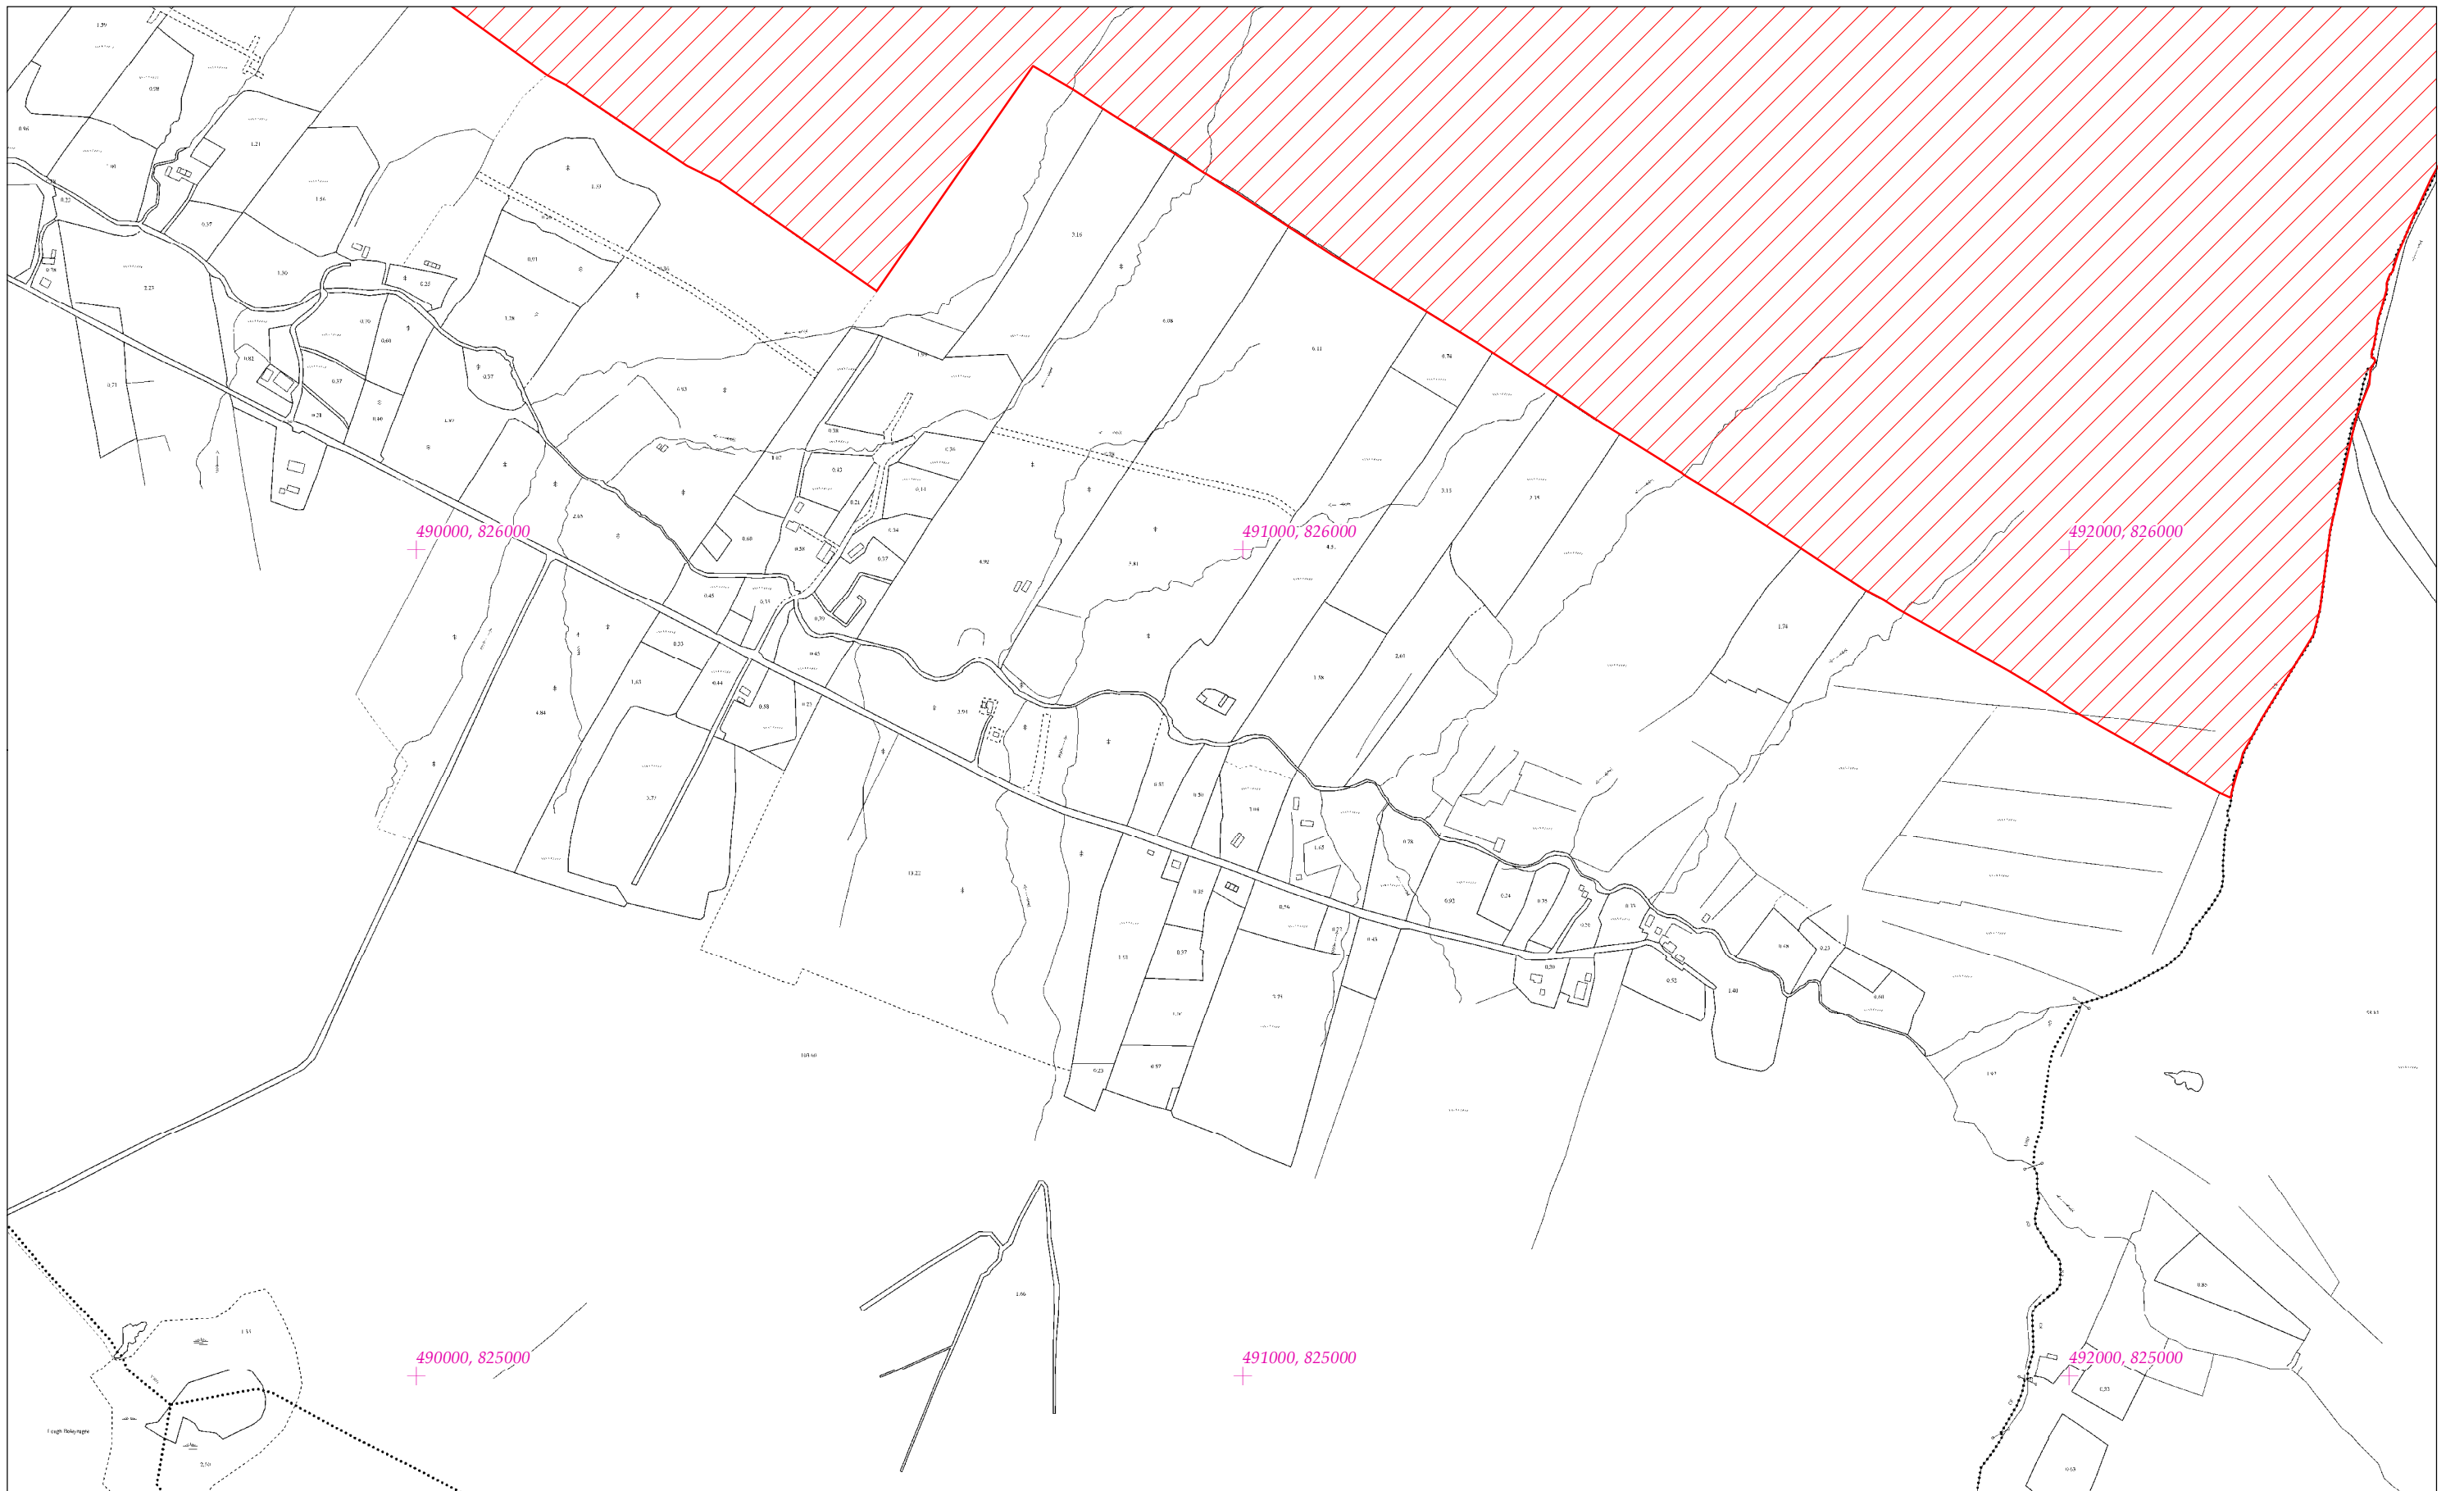

LCS Phortach Shliabh Fíoch
Slieve Fyagh Bog SAC
1:5000 O.S. TILE 1173b 14 of 17

Scála / Scale 1:7,500

SITE CODE
000542

Leagan / Version: 3.02

Arna chló an / Printed on: 31/01/2020

Rialachán 4(1)(b) / Regulation 4(1)(b)