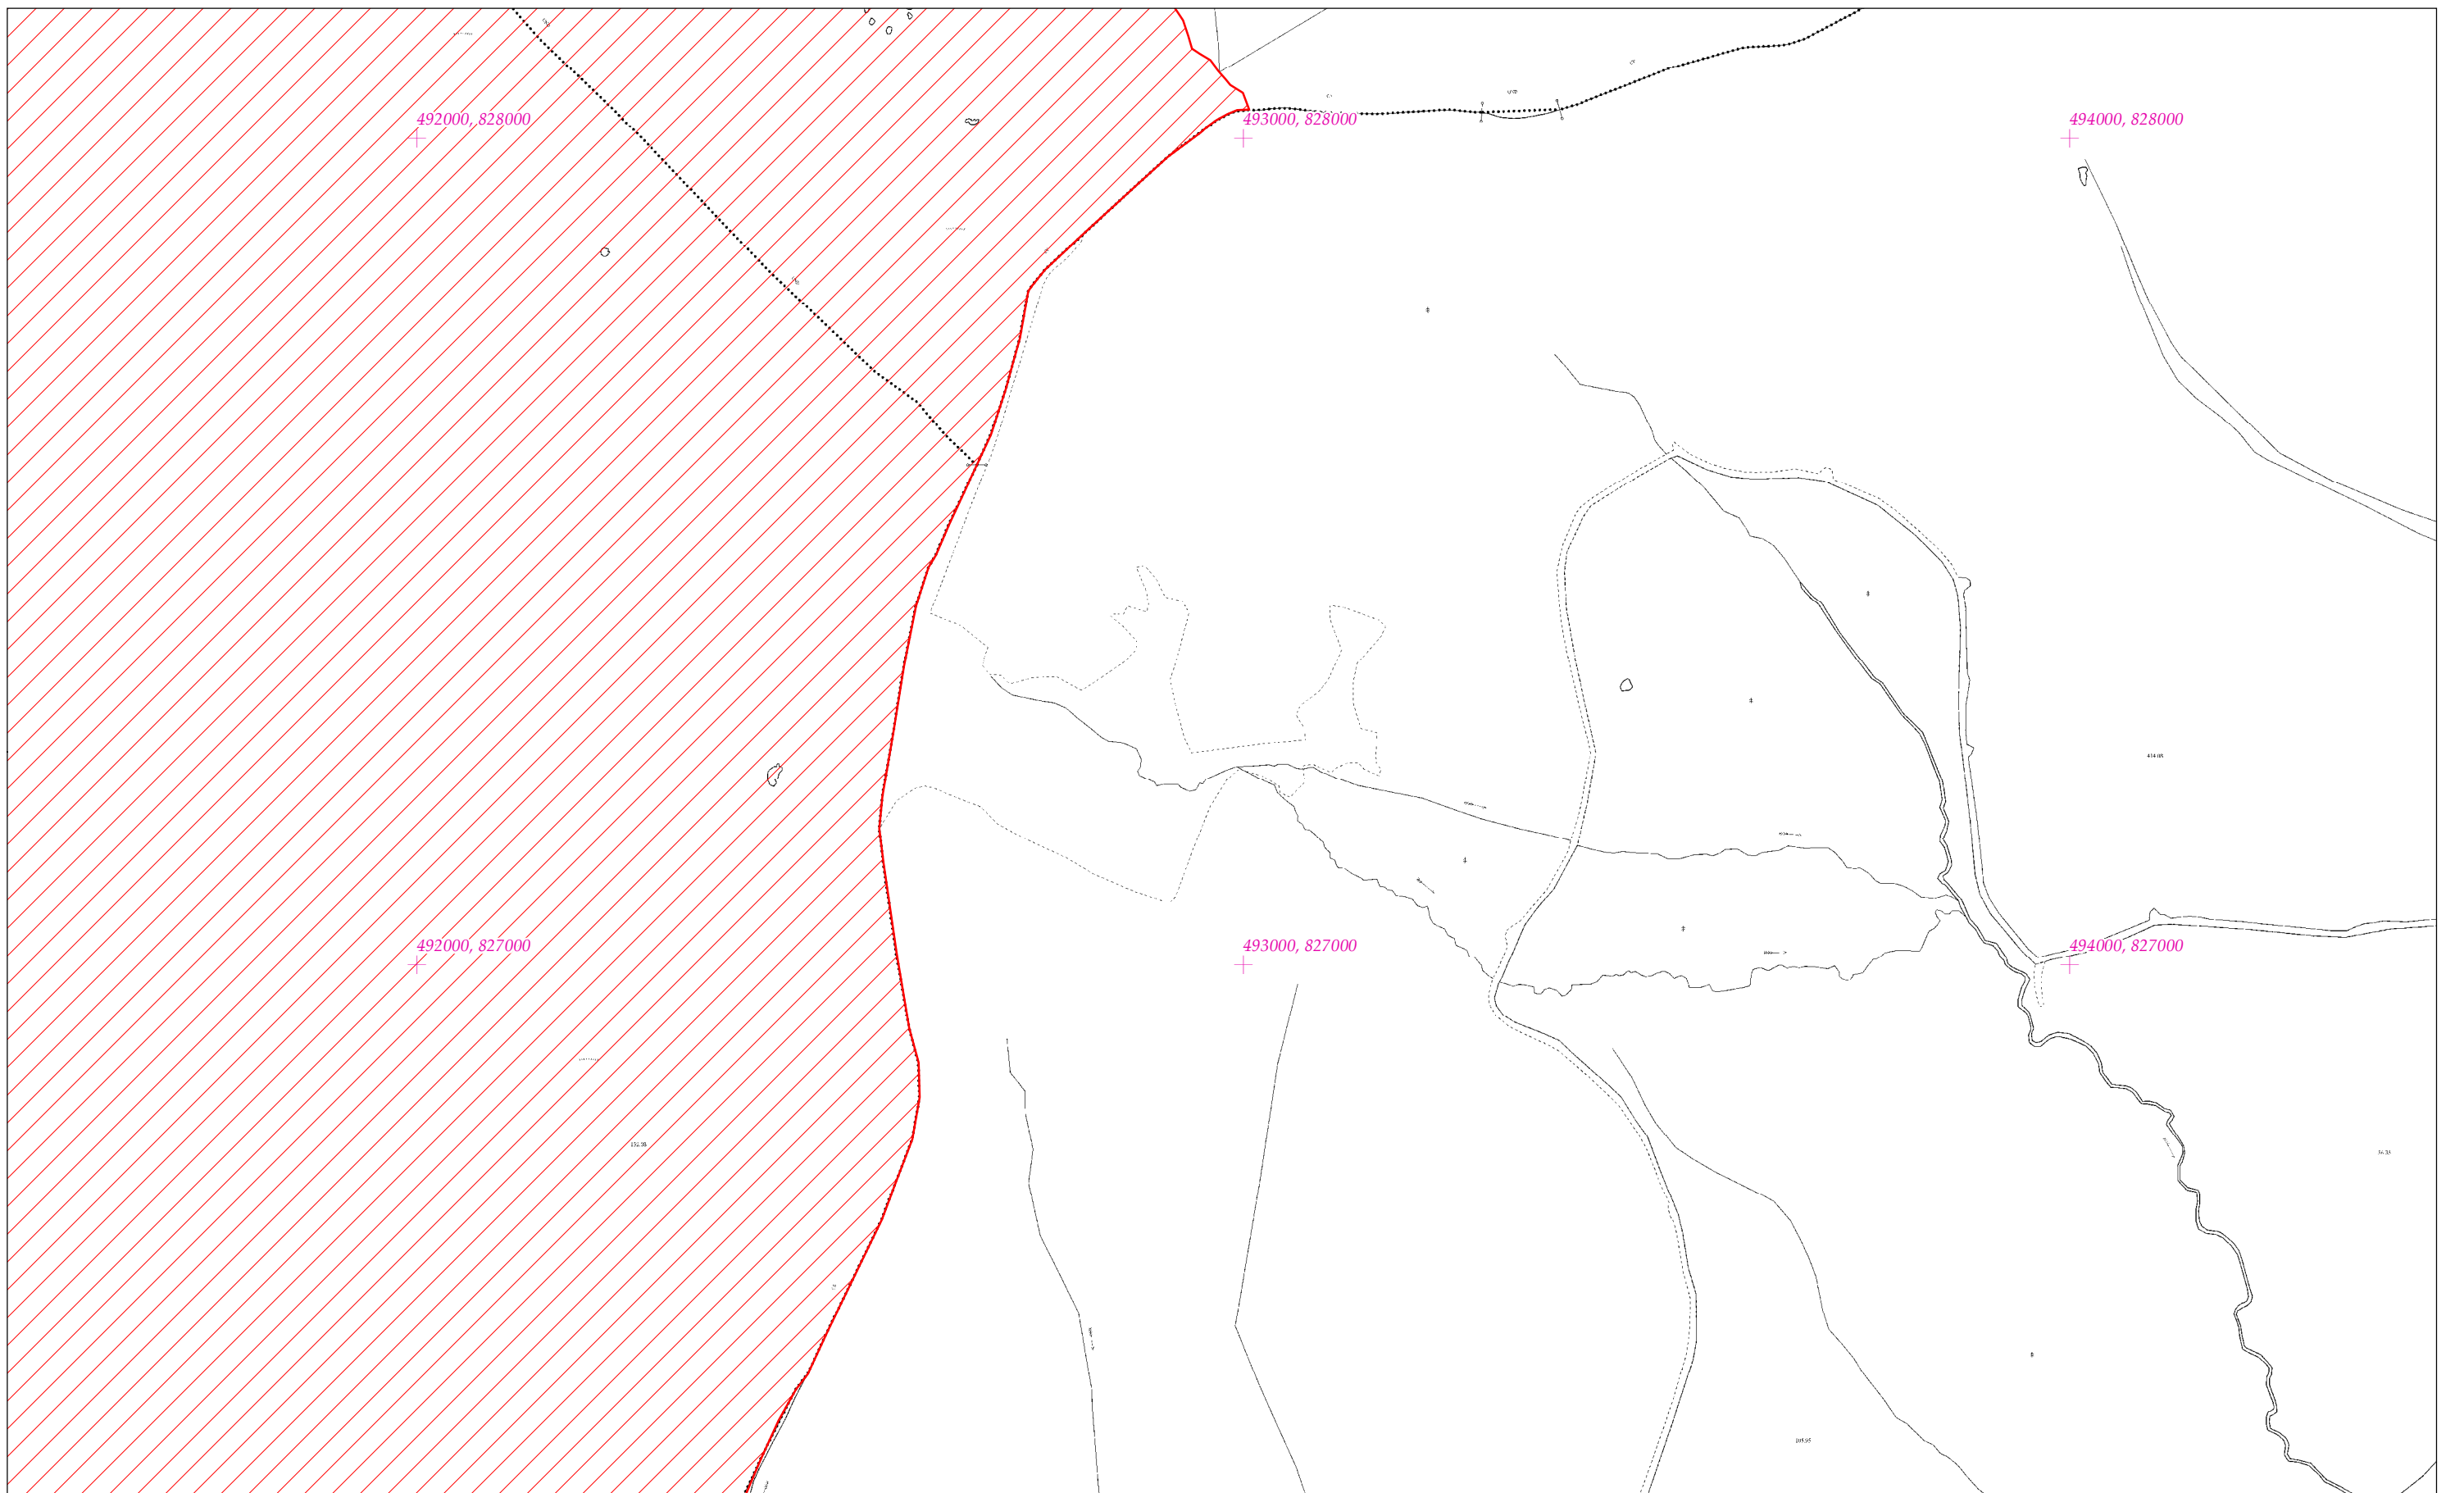

LCS Phortach Shliabh Fíoch
Slieve Fyagh Bog SAC
1:5000 O.S. TILE 1173d 15 of 17

Scála / Scale 1:7,500

SITE CODE
000542

Leagan / Version: 3.02

Arna chló an / Printed on: 31/01/2020

Rialachán 4(1)(b) / Regulation 4(1)(b)