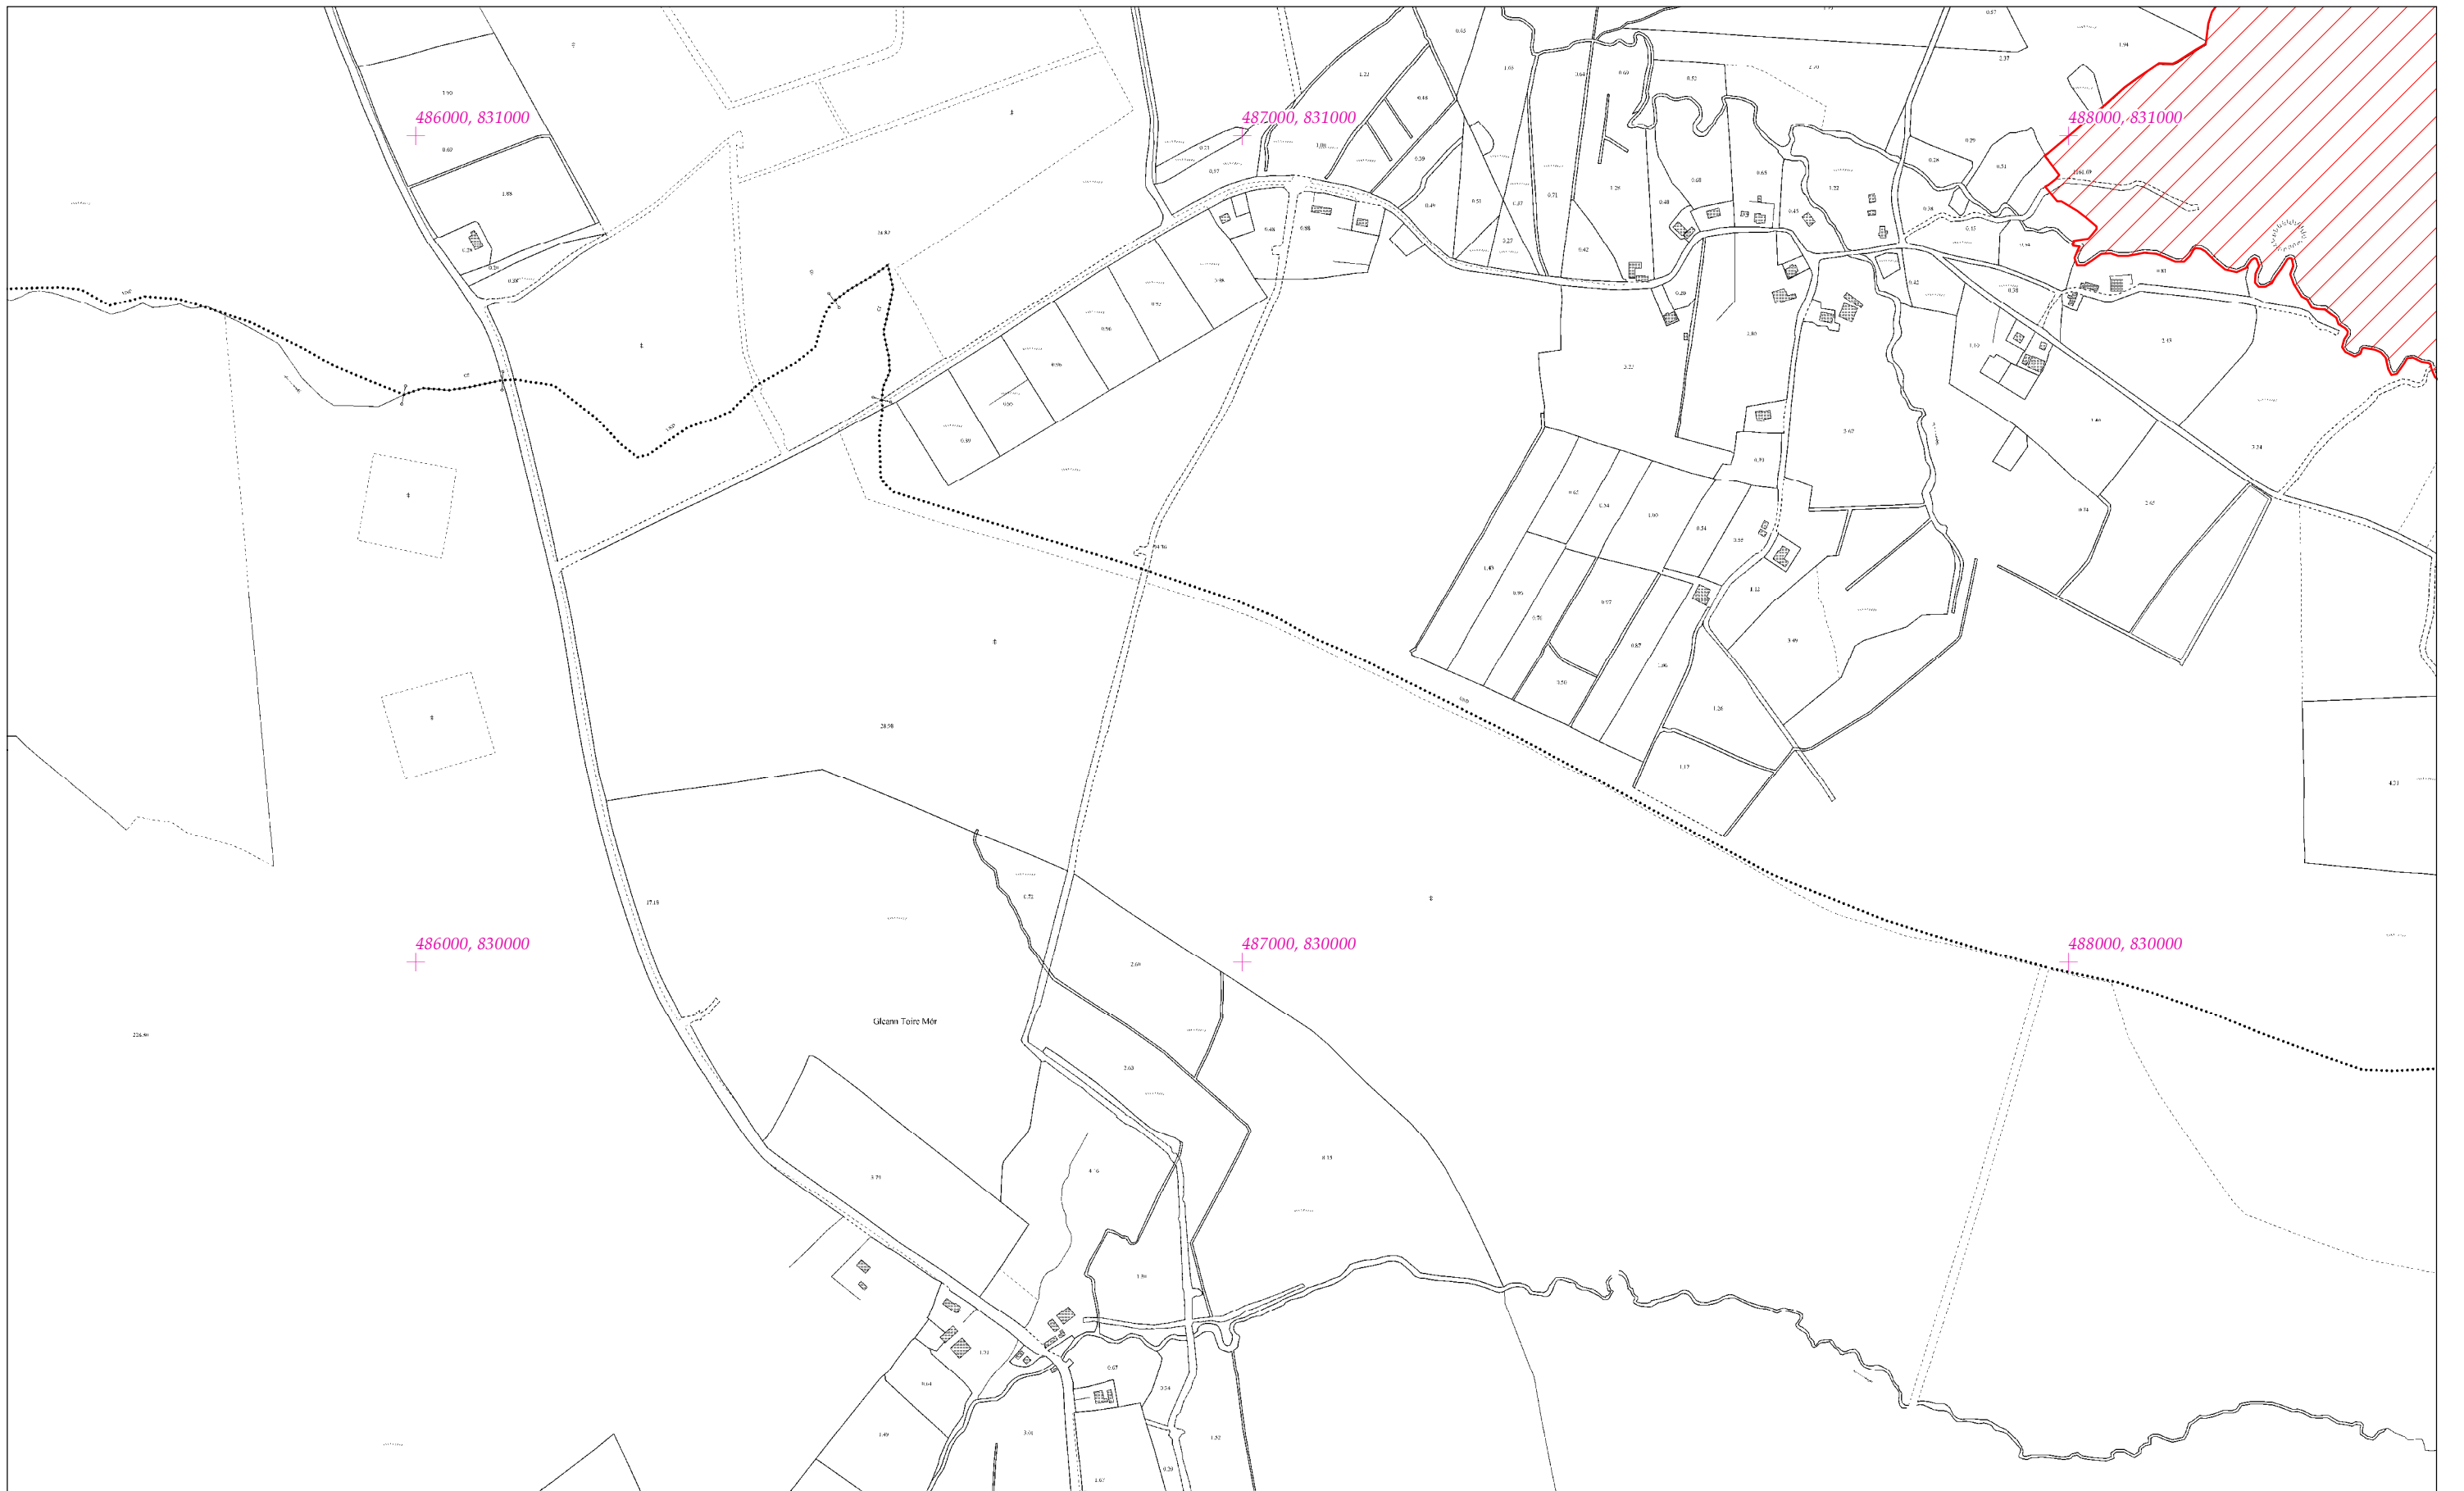

LCS Phortach Shliabh Fíoch
Slieve Fyagh Bog SAC
1:5000 O.S. TILE 1053c 5 of 17

Scála / Scale 1:7,500

SITE CODE
000542

Leagan / Version: 3.02

Arna chló an / Printed on: 31/01/2020

Rialachán 4(1)(b) / Regulation 4(1)(b)