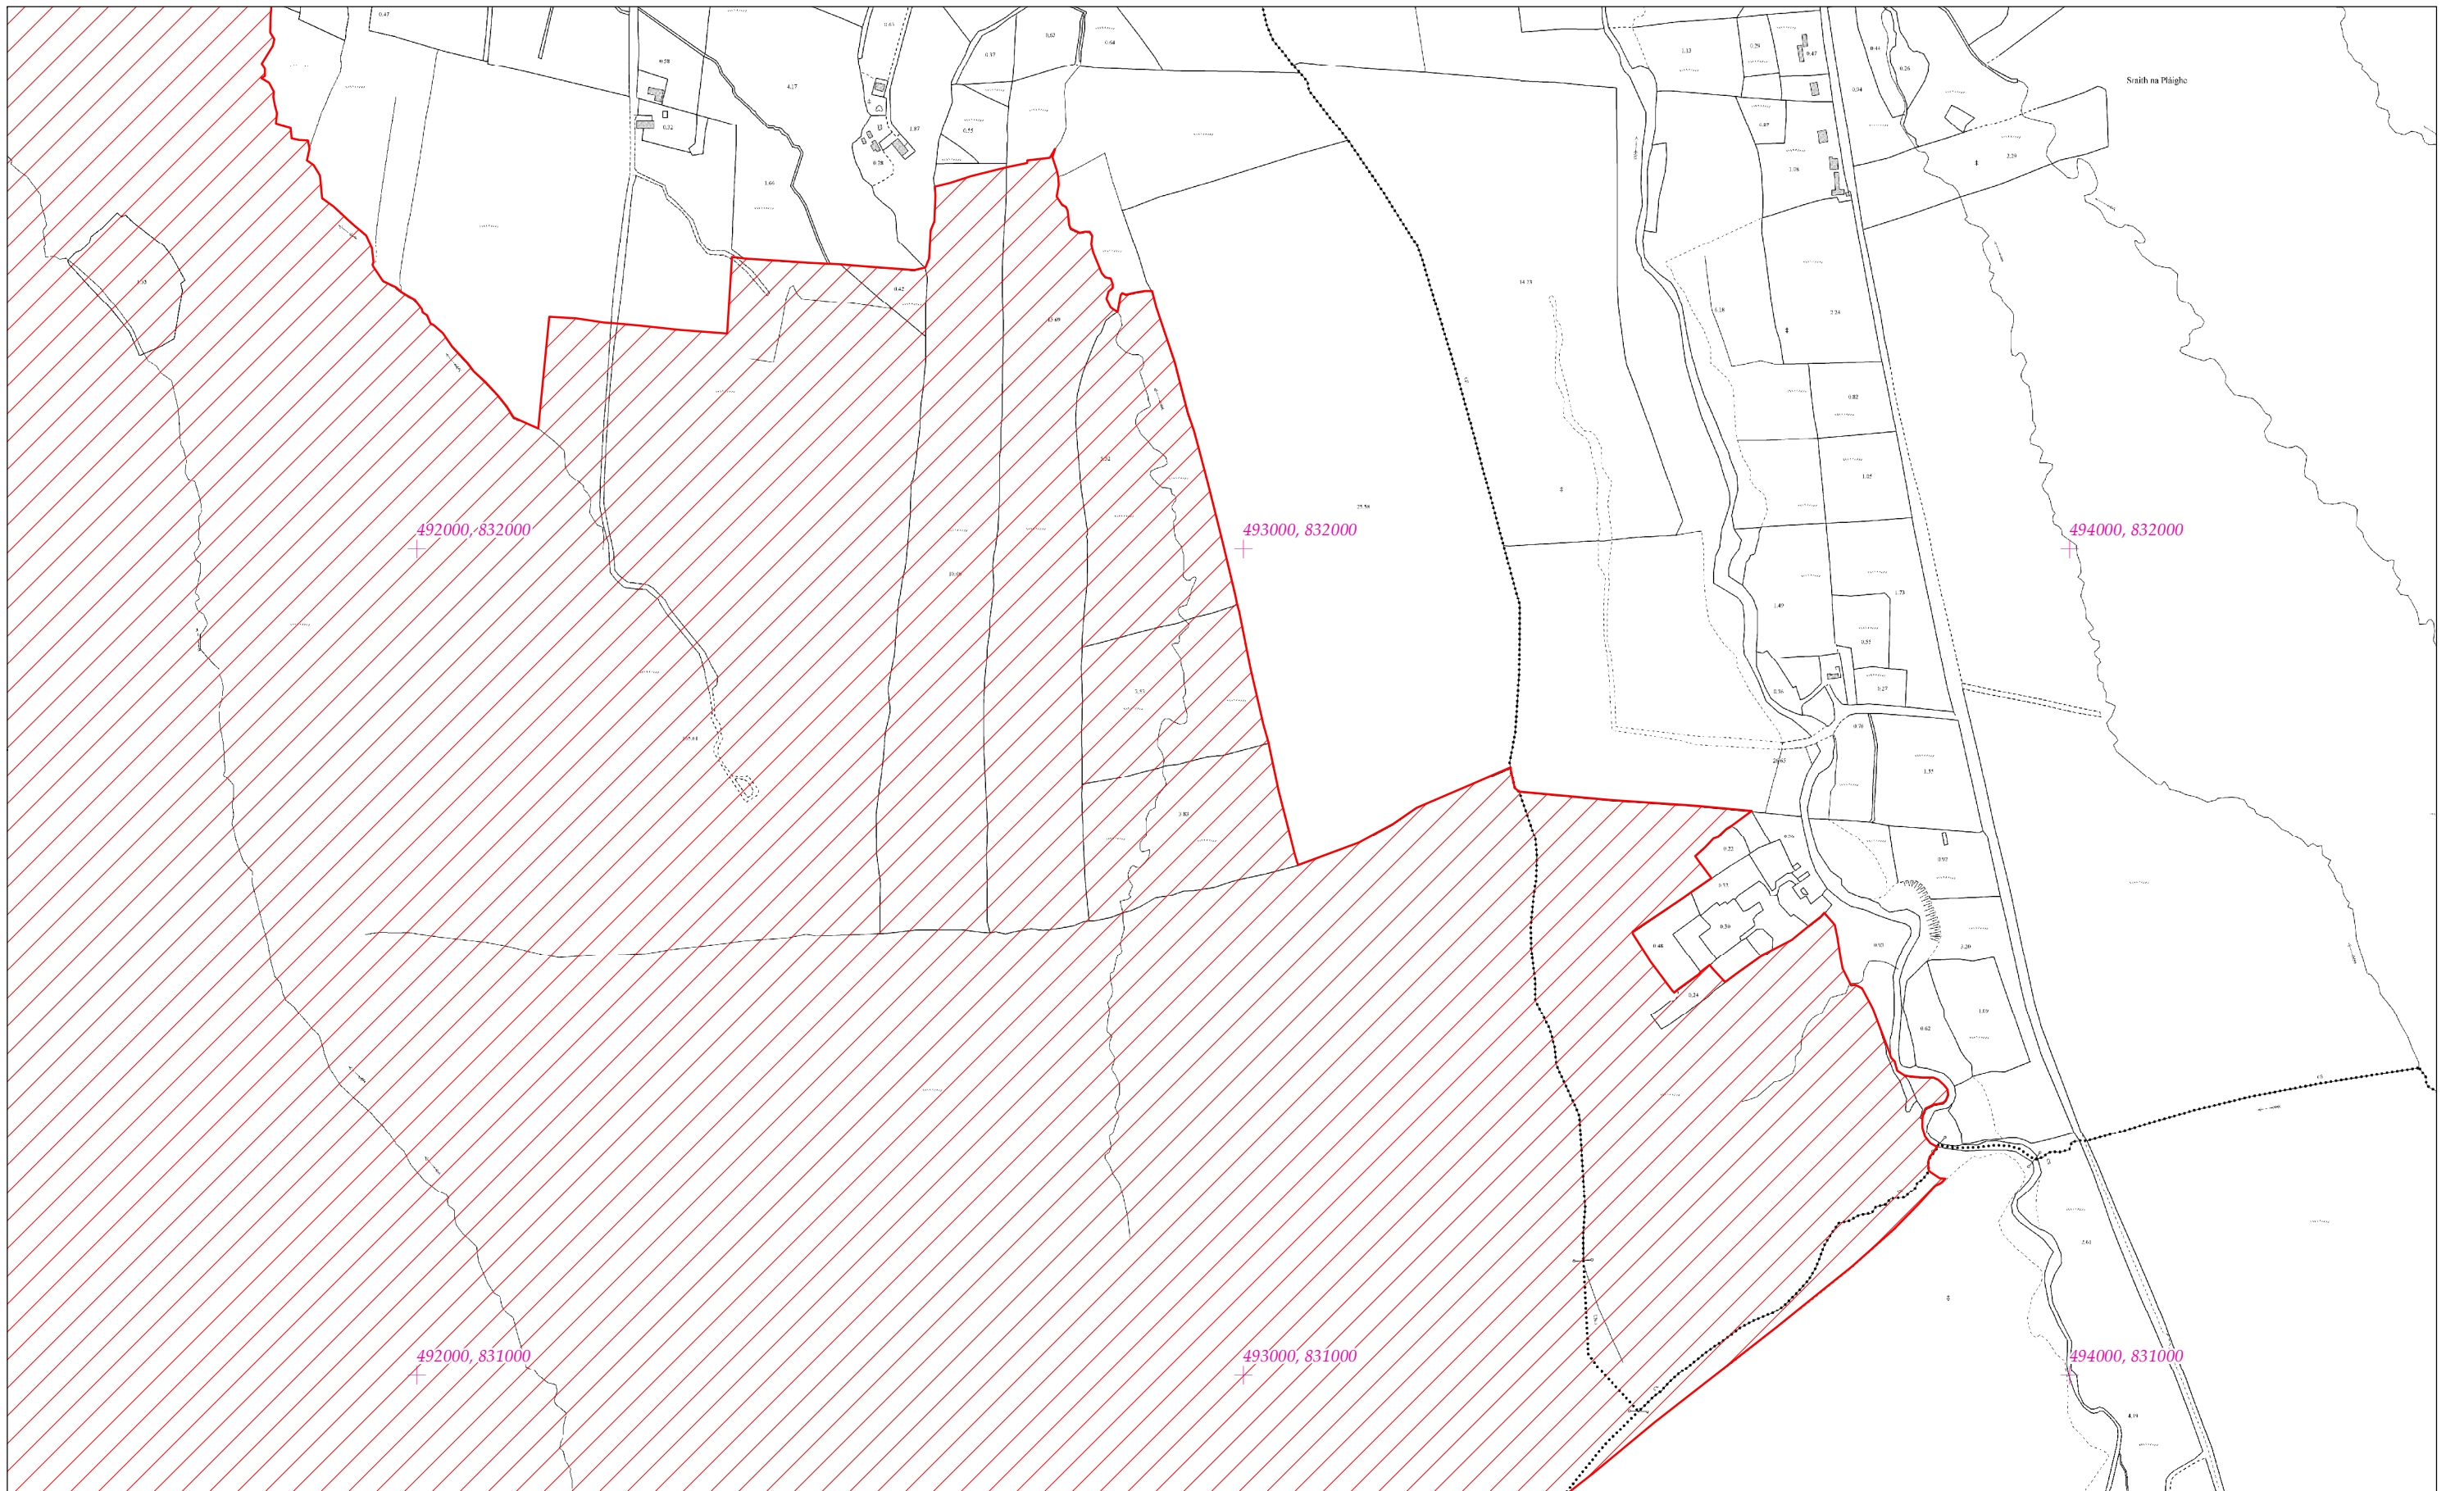

LCS Phortach Shliabh Fíoch
Slieve Fyagh Bog SAC
1:5000 O.S. TILE 1052d 4 of 17

Scála / Scale 1:7,500

SITE CODE
000542

Leagan / Version: 3.02

Arna chló an / Printed on: 31/01/2020

Rialachán 4(1)(b) / Regulation 4(1)(b)