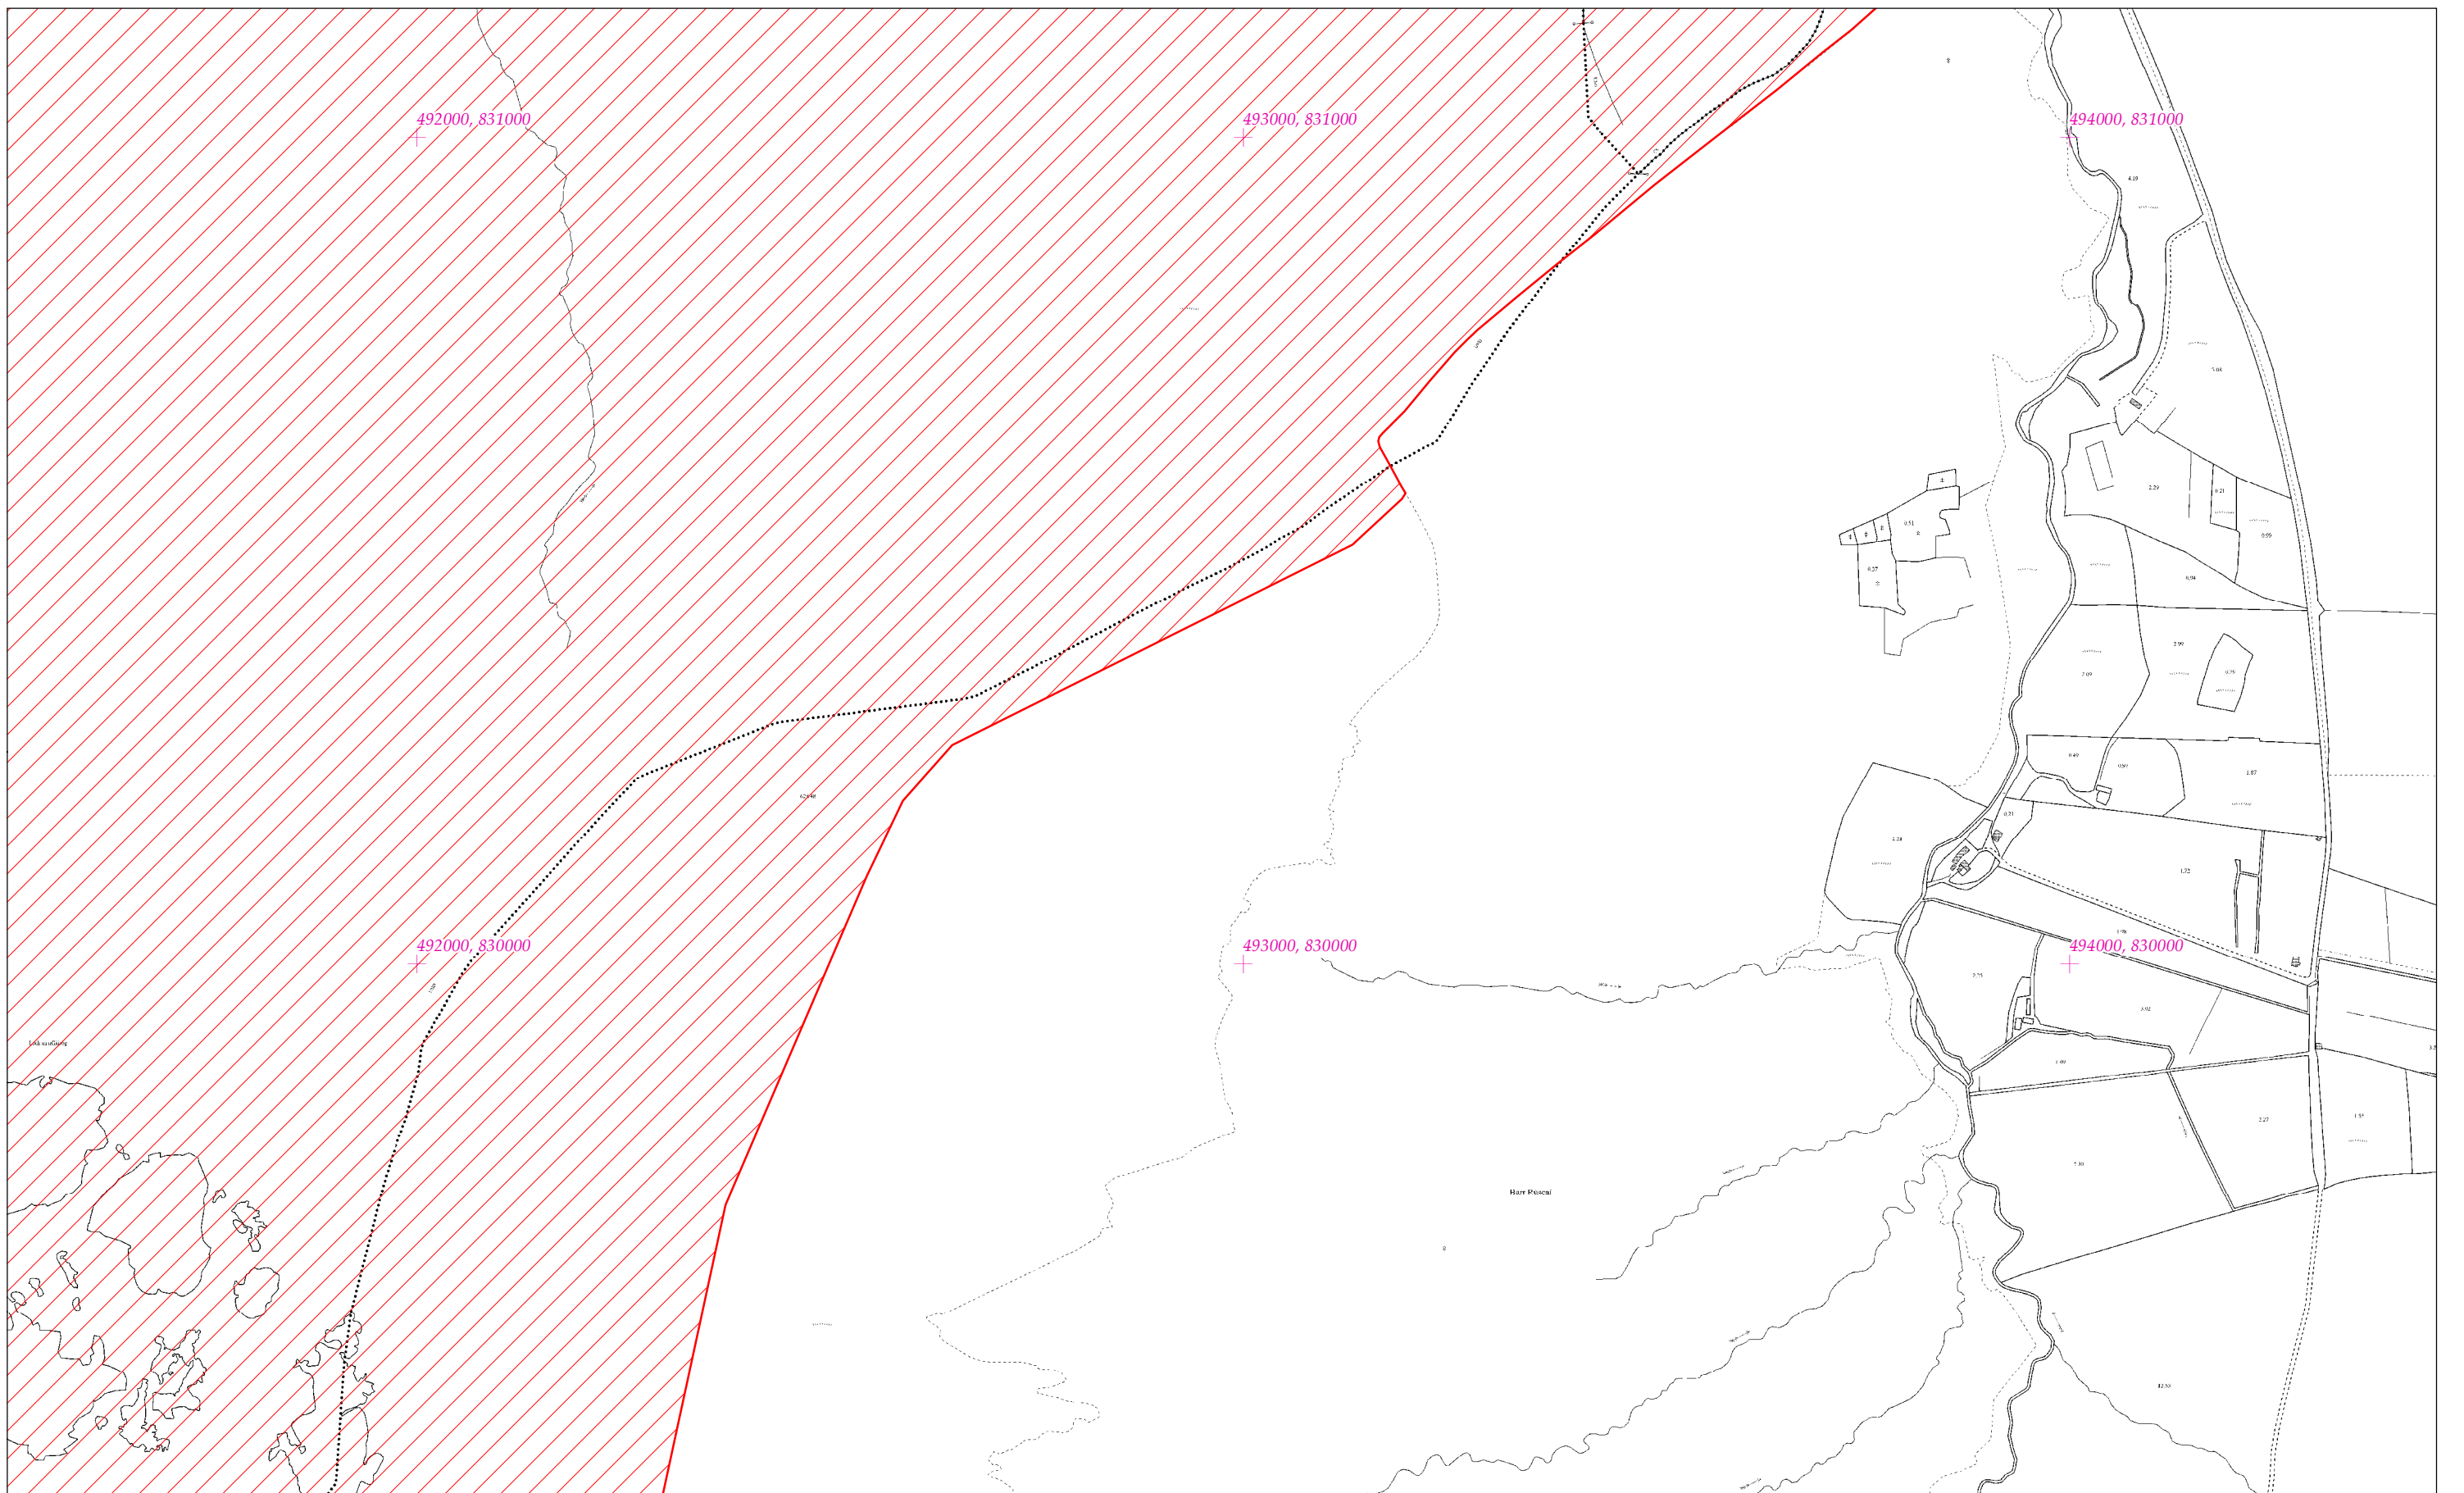

LCS Phortach Shliabh Fíoch
Slieve Fyagh Bog SAC
1:5000 O.S. TILE 1112d 10 of 17

Scála / Scale 1:7,500

SITE CODE
000542

Leagan / Version: 3.02

Arna chló an / Printed on: 31/01/2020

Rialachán 4(1)(b) / Regulation 4(1)(b)