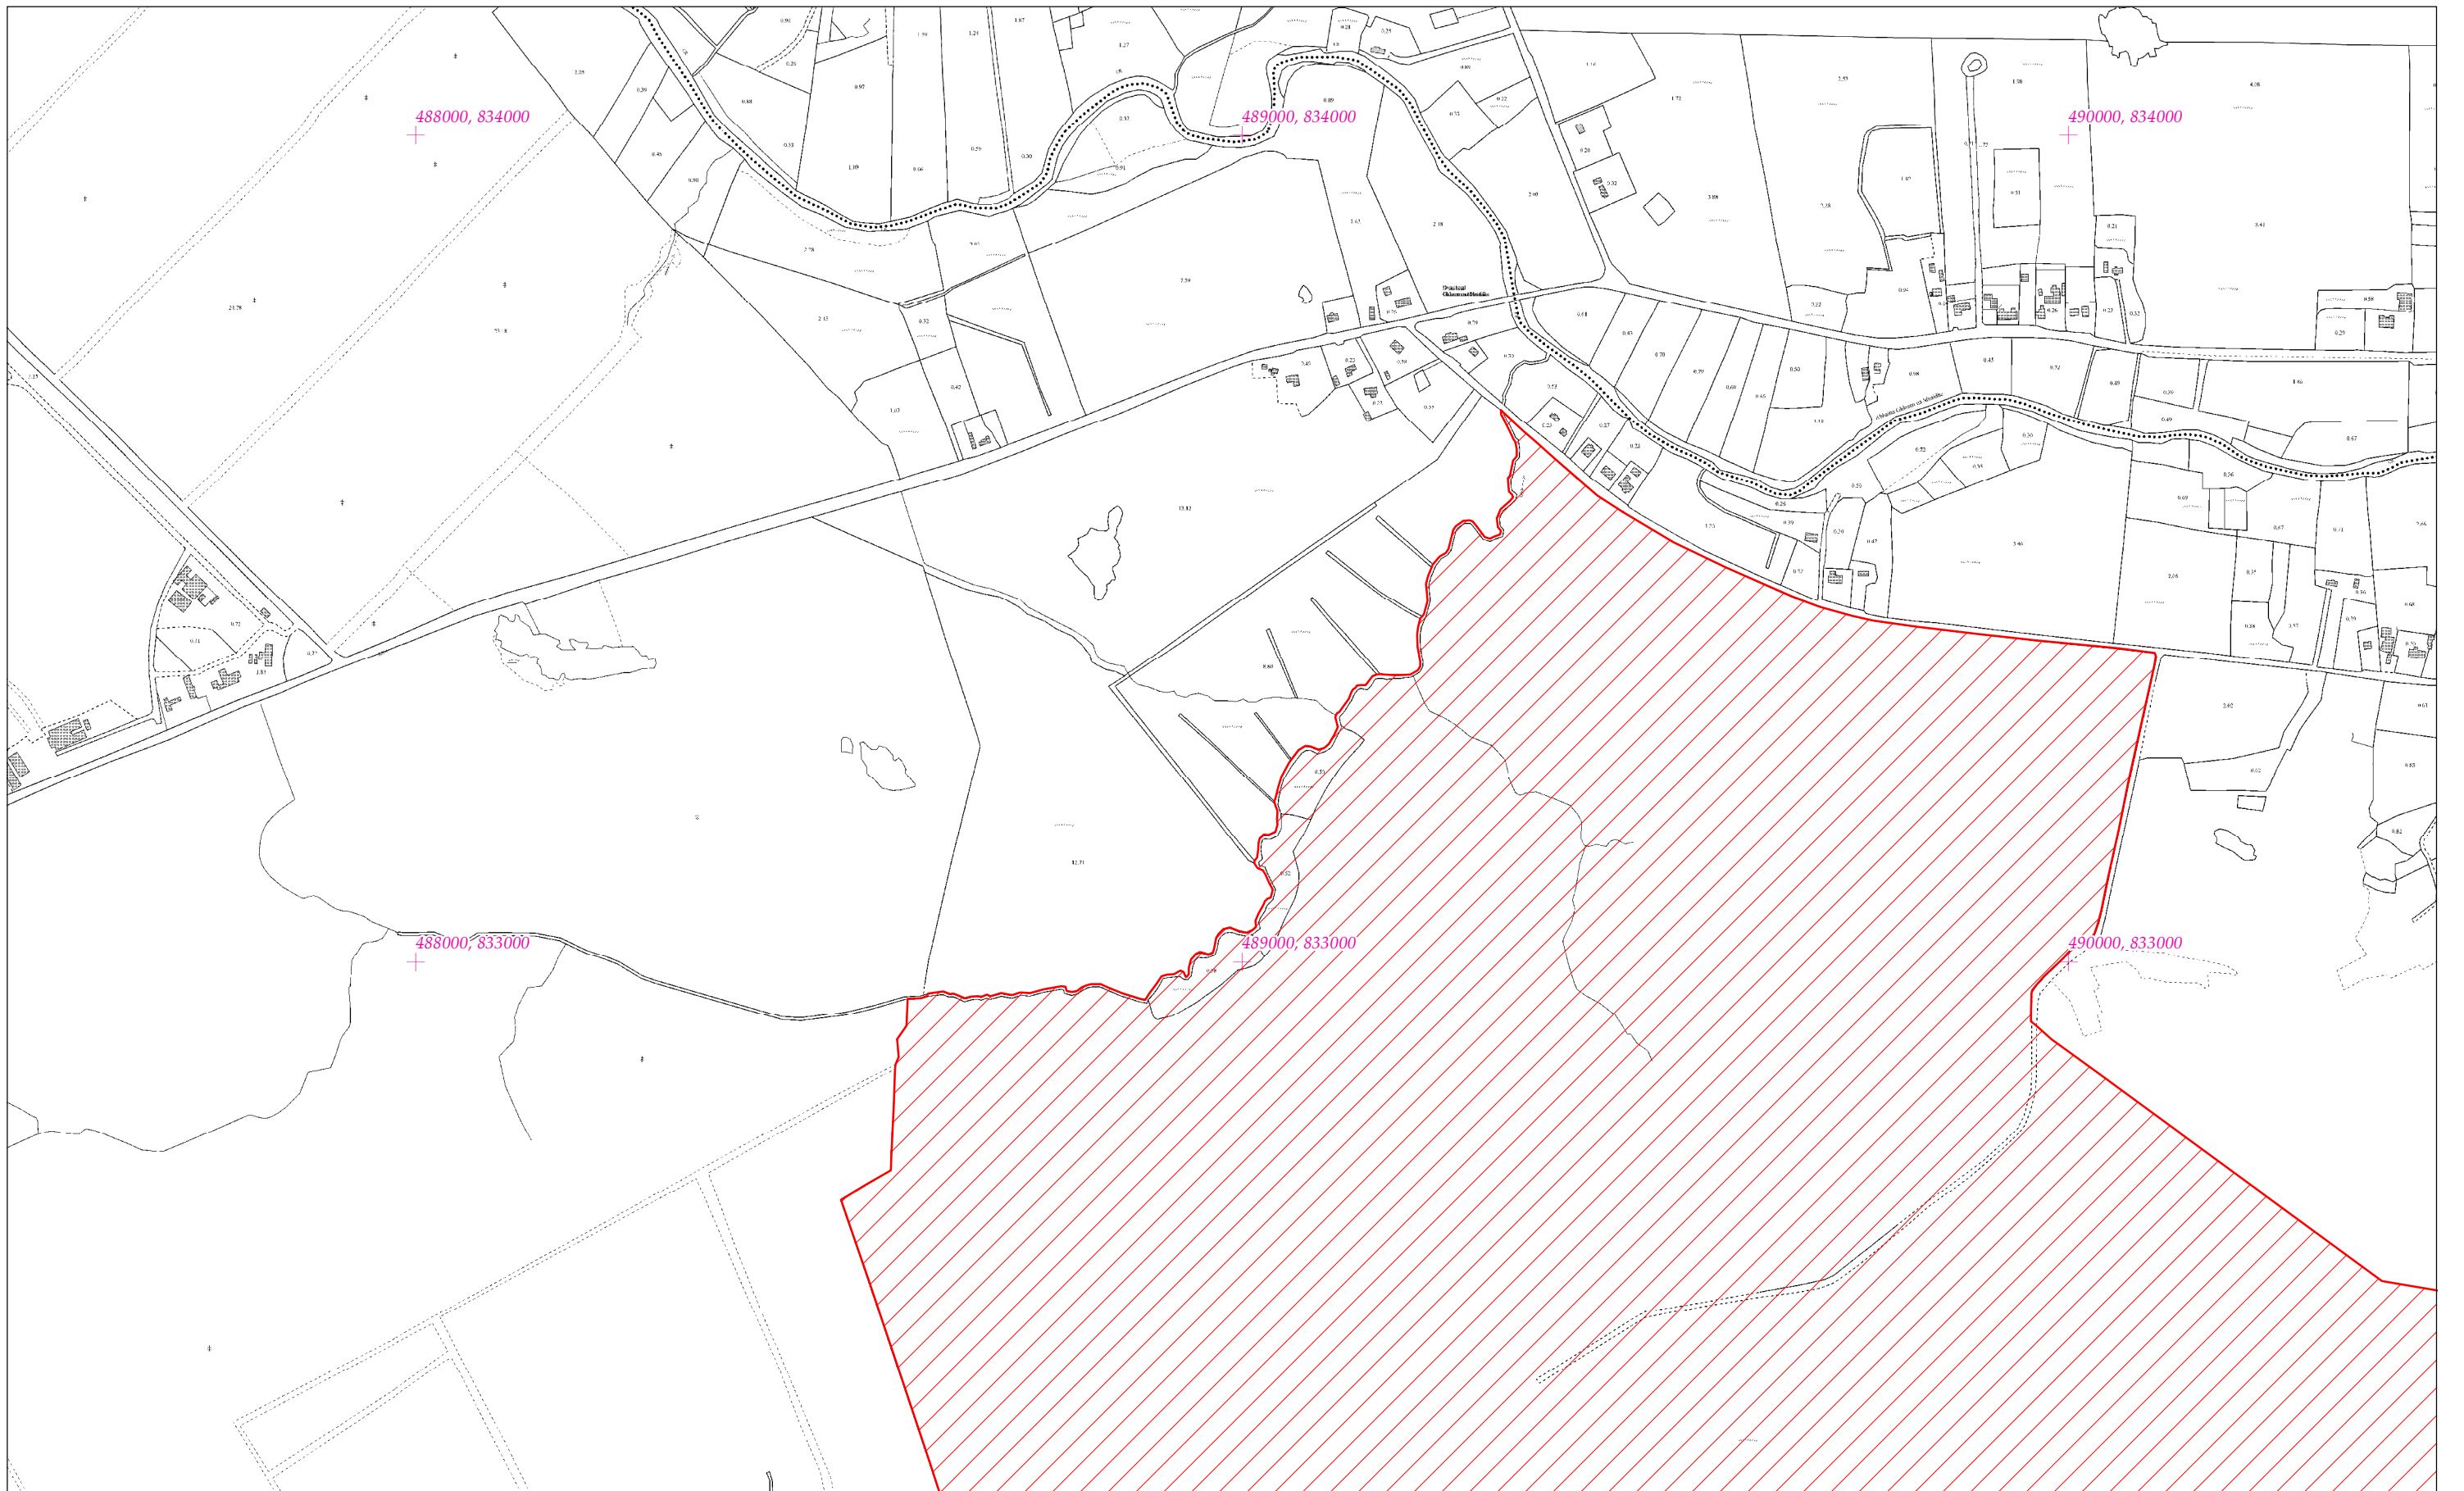

Rialachán 4(1)(b) / Regulation 4(1)(b)

Leathanach 1 de 17 (Co. Mhaigh Eo)
Page 1 of 17 (Co. Mayo)

LIMISTÉAR FAOI CHAOMHNÚ SPEISIALTA
SPECIAL AREA OF CONSERVATION

Suirbhéireacht Ordanáis Éireann Ceadúnas Uimhir OSI-NMA-014 © OSI / Rialtas na hÉireann
Ordnance Survey Ireland Licence No. OSI-NMA-014 © Ordnance Survey Ireland / Government of Ireland
Córas Comhordanáidí: Trasteilgean Mercator na hÉireann / Co-ordinate System: Irish Transverse Mercator

LCS Phortach Shliabh Fíoch
Slieve Fyagh Bog SAC
1:5000 O.S. TILE 1052a 1 of 17

Scála / Scale 1:7,500

SITE CODE
000542

Leagan / Version: 3.02

Arna chló an / Printed on: 31/01/2020