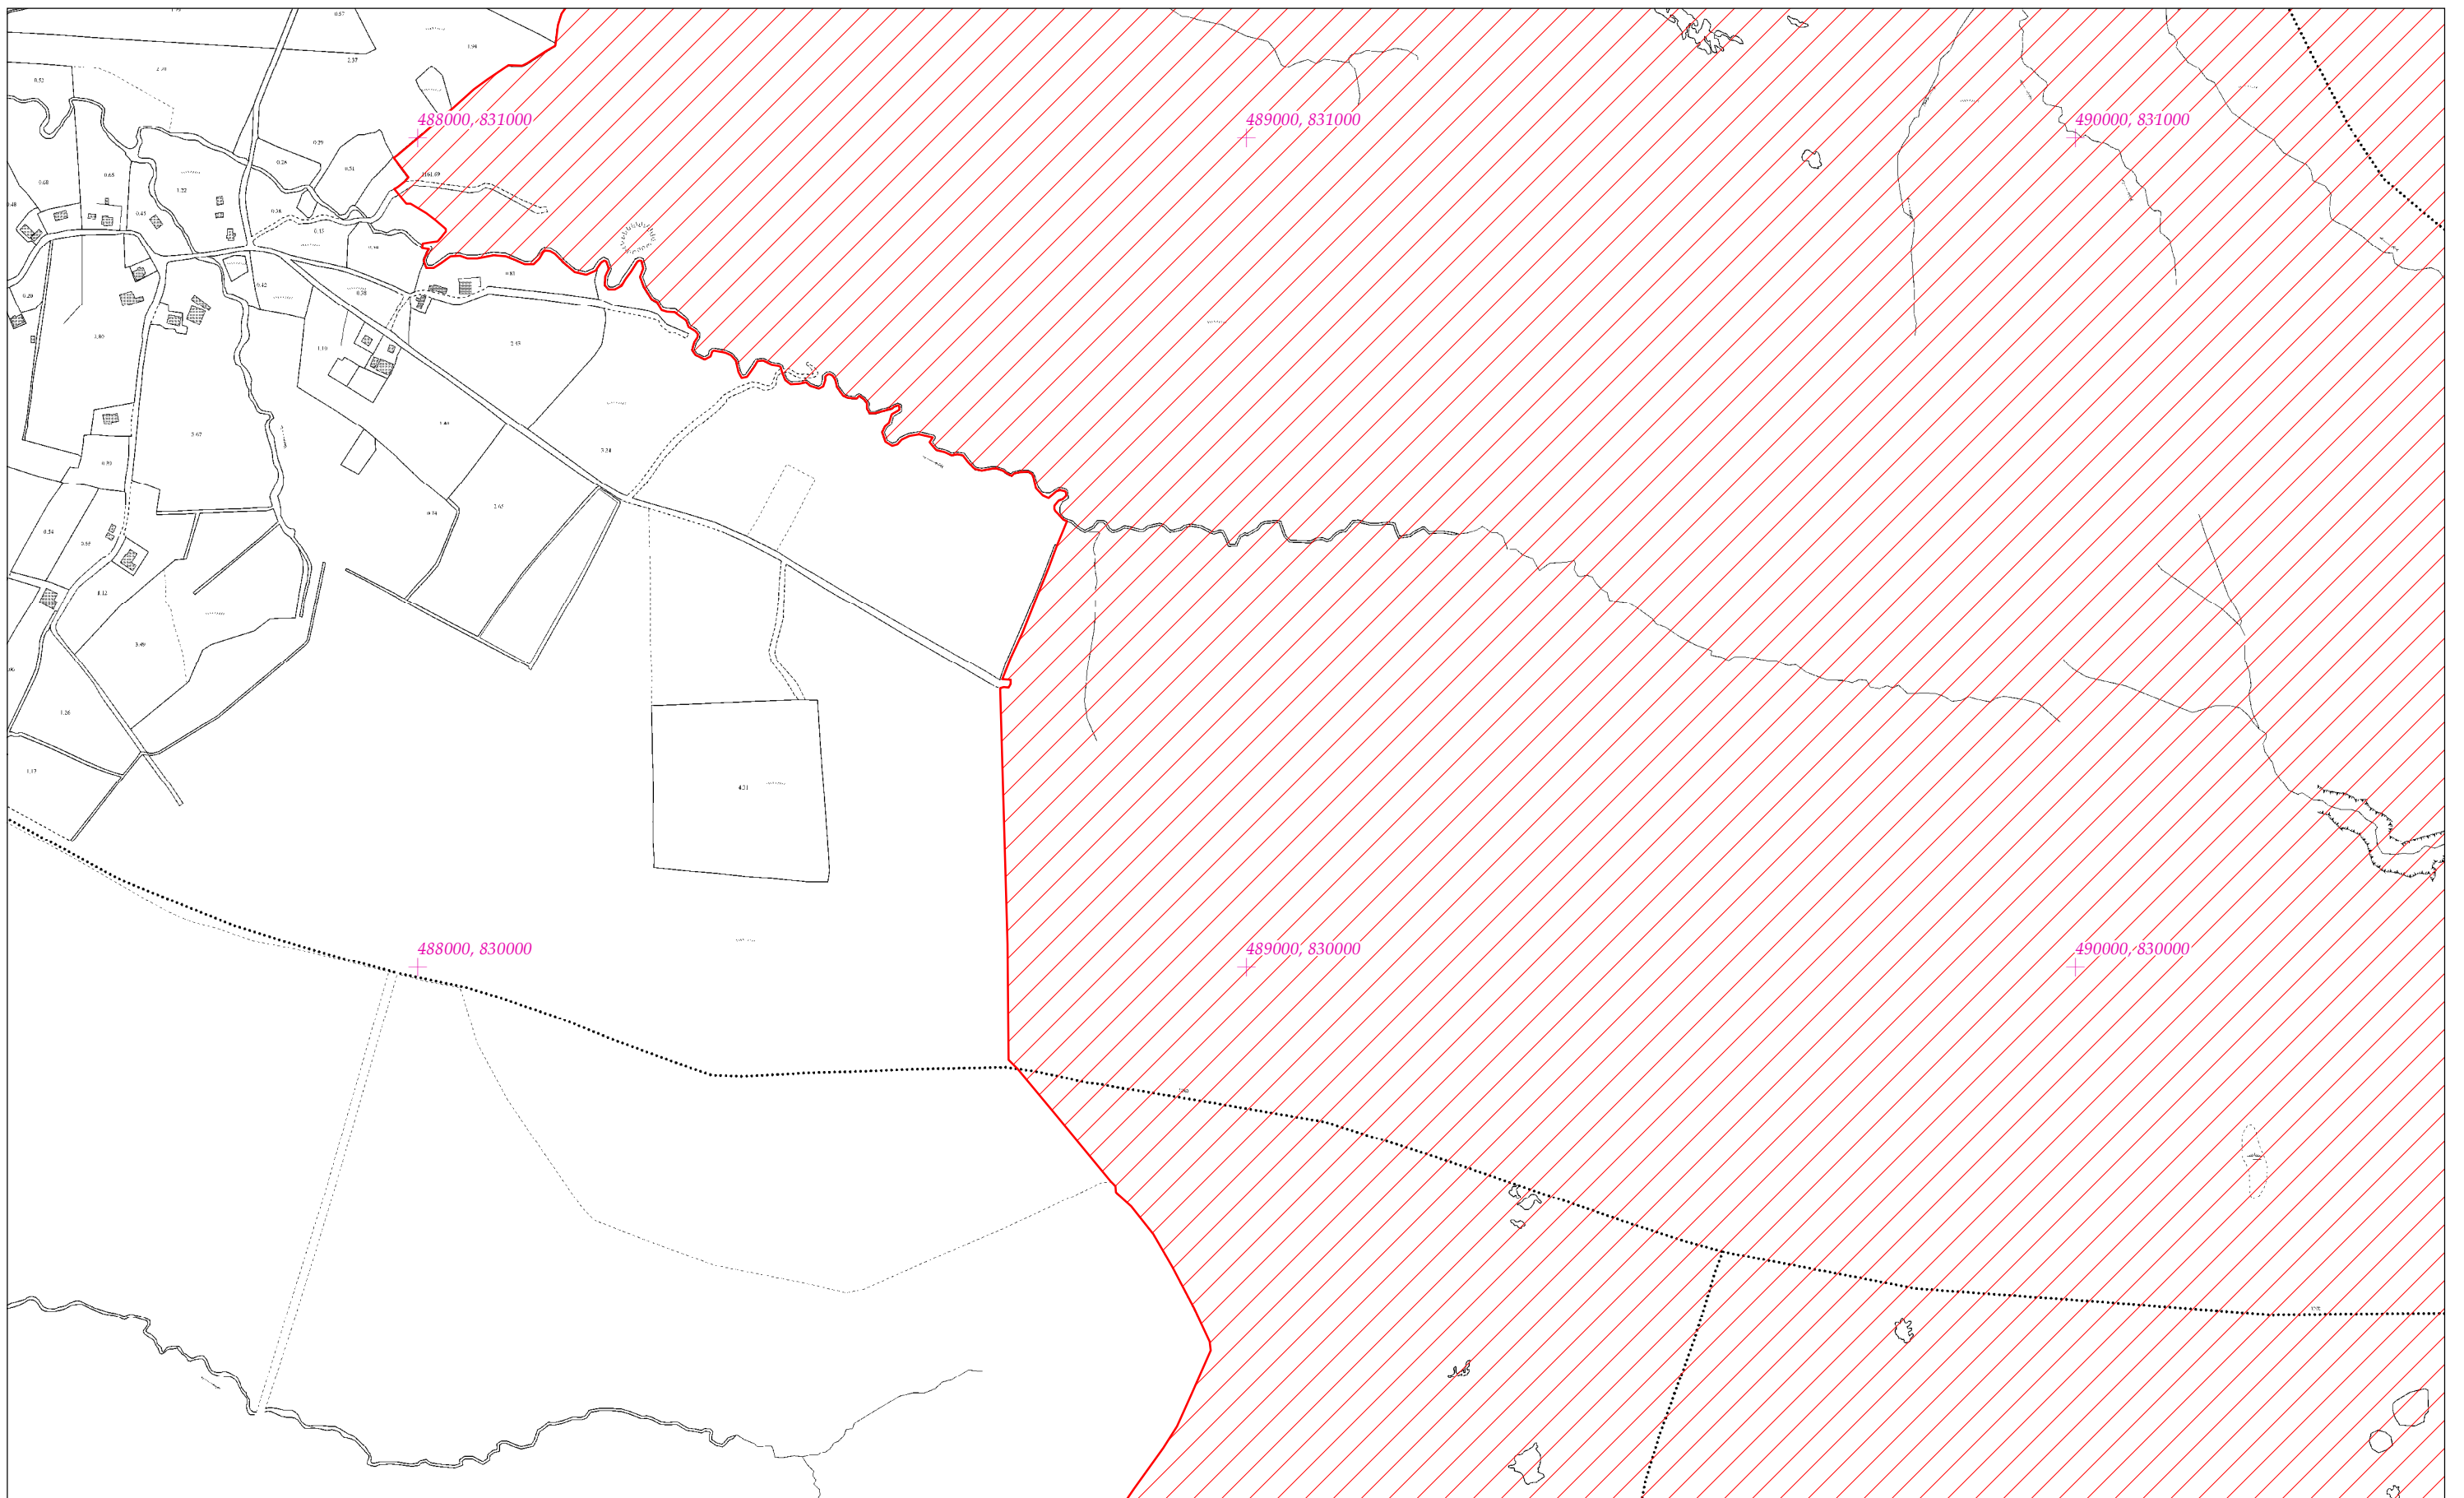

LCS Phortach Shliabh Fíoch
Slieve Fyagh Bog SAC
1:5000 O.S. TILE 1111b 6 of 17

Scála / Scale 1:7,500

SITE CODE
000542

Leagan / Version: 3.02

Arna chló an / Printed on: 31/01/2020

Rialachán 4(1)(b) / Regulation 4(1)(b)