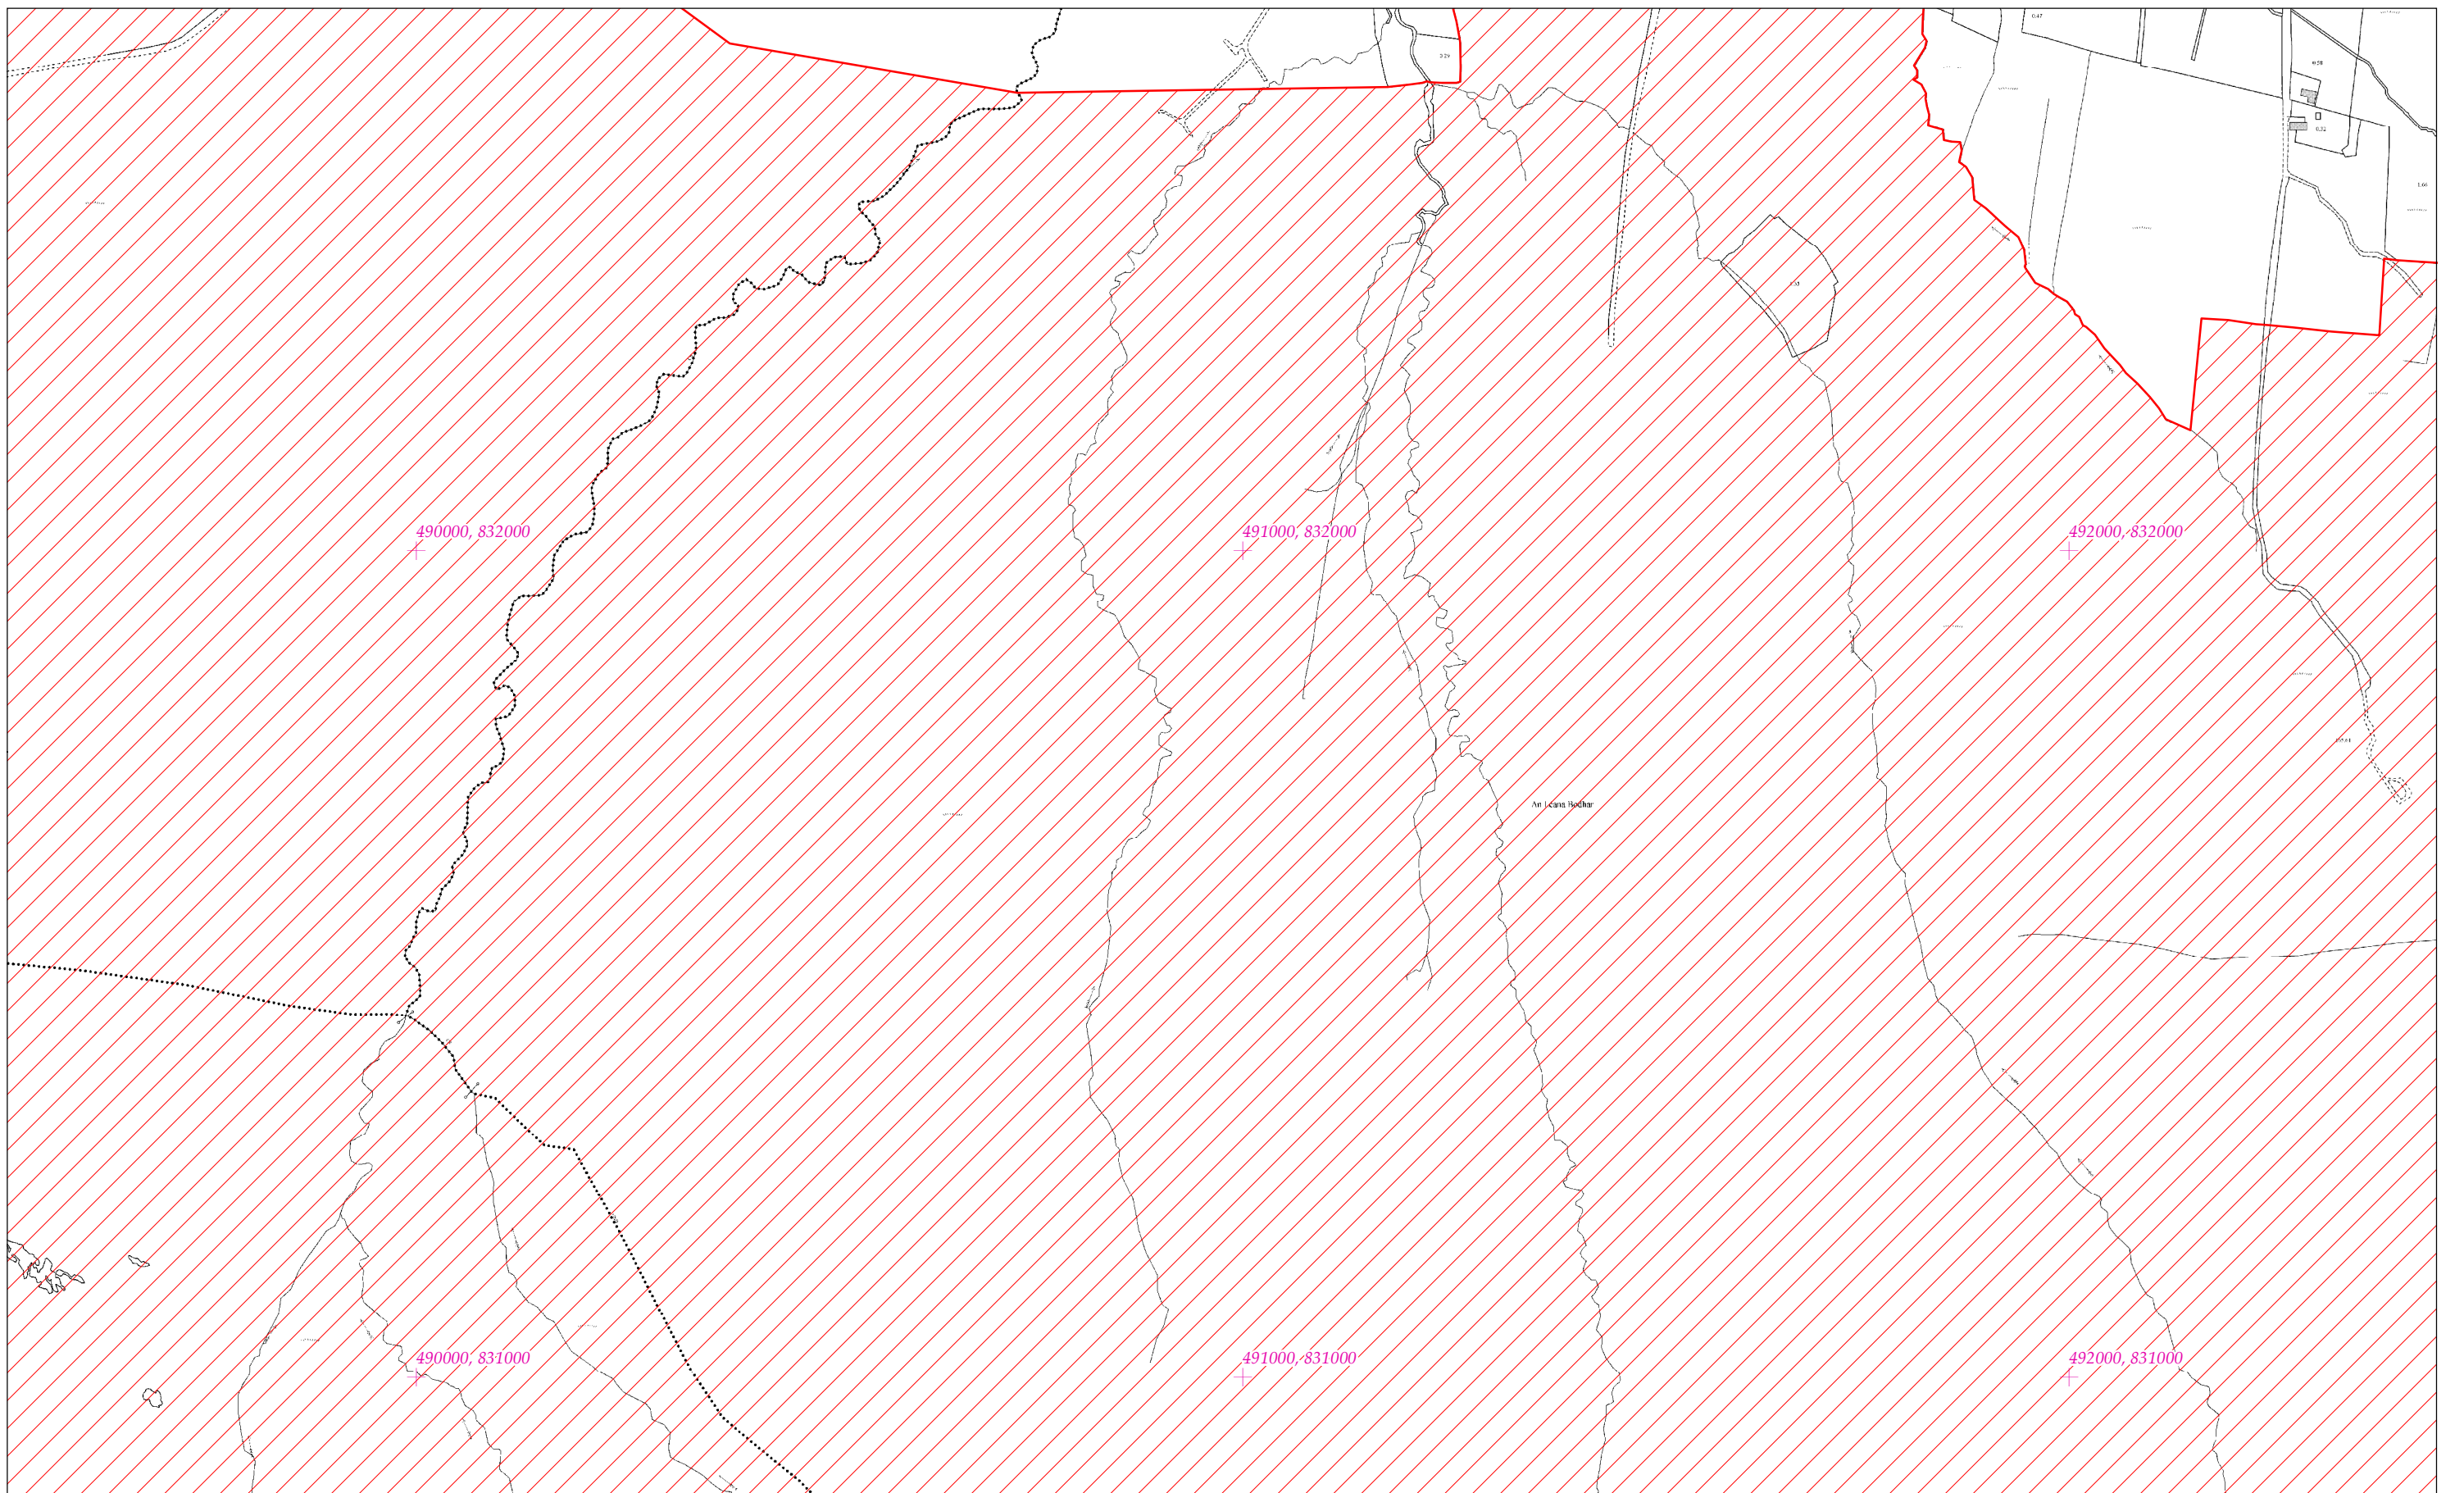

LCS Phortach Shliabh Fíoch
Slieve Fyagh Bog SAC
1:5000 O.S. TILE 1052c 3 of 17

Scála / Scale 1:7,500

SITE CODE
000542

Leagan / Version: 3.02

Arna chló an / Printed on: 31/01/2020

Rialachán 4(1)(b) / Regulation 4(1)(b)