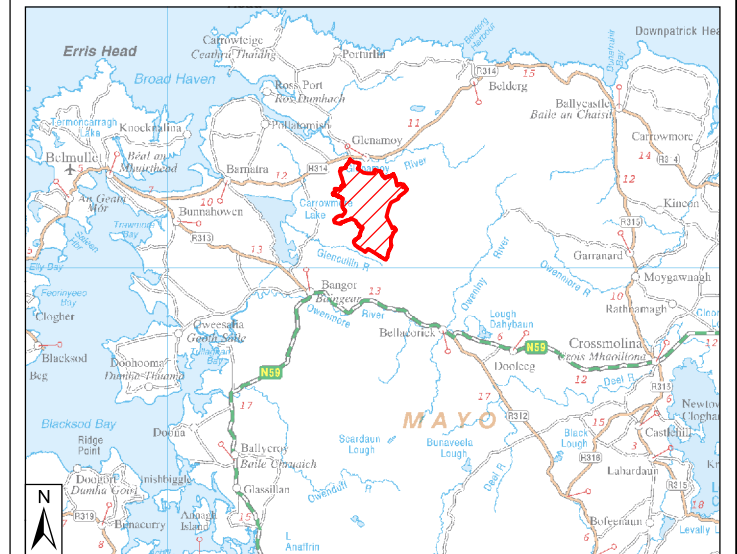

Co. Mhaigh Eo
Co. Mayo