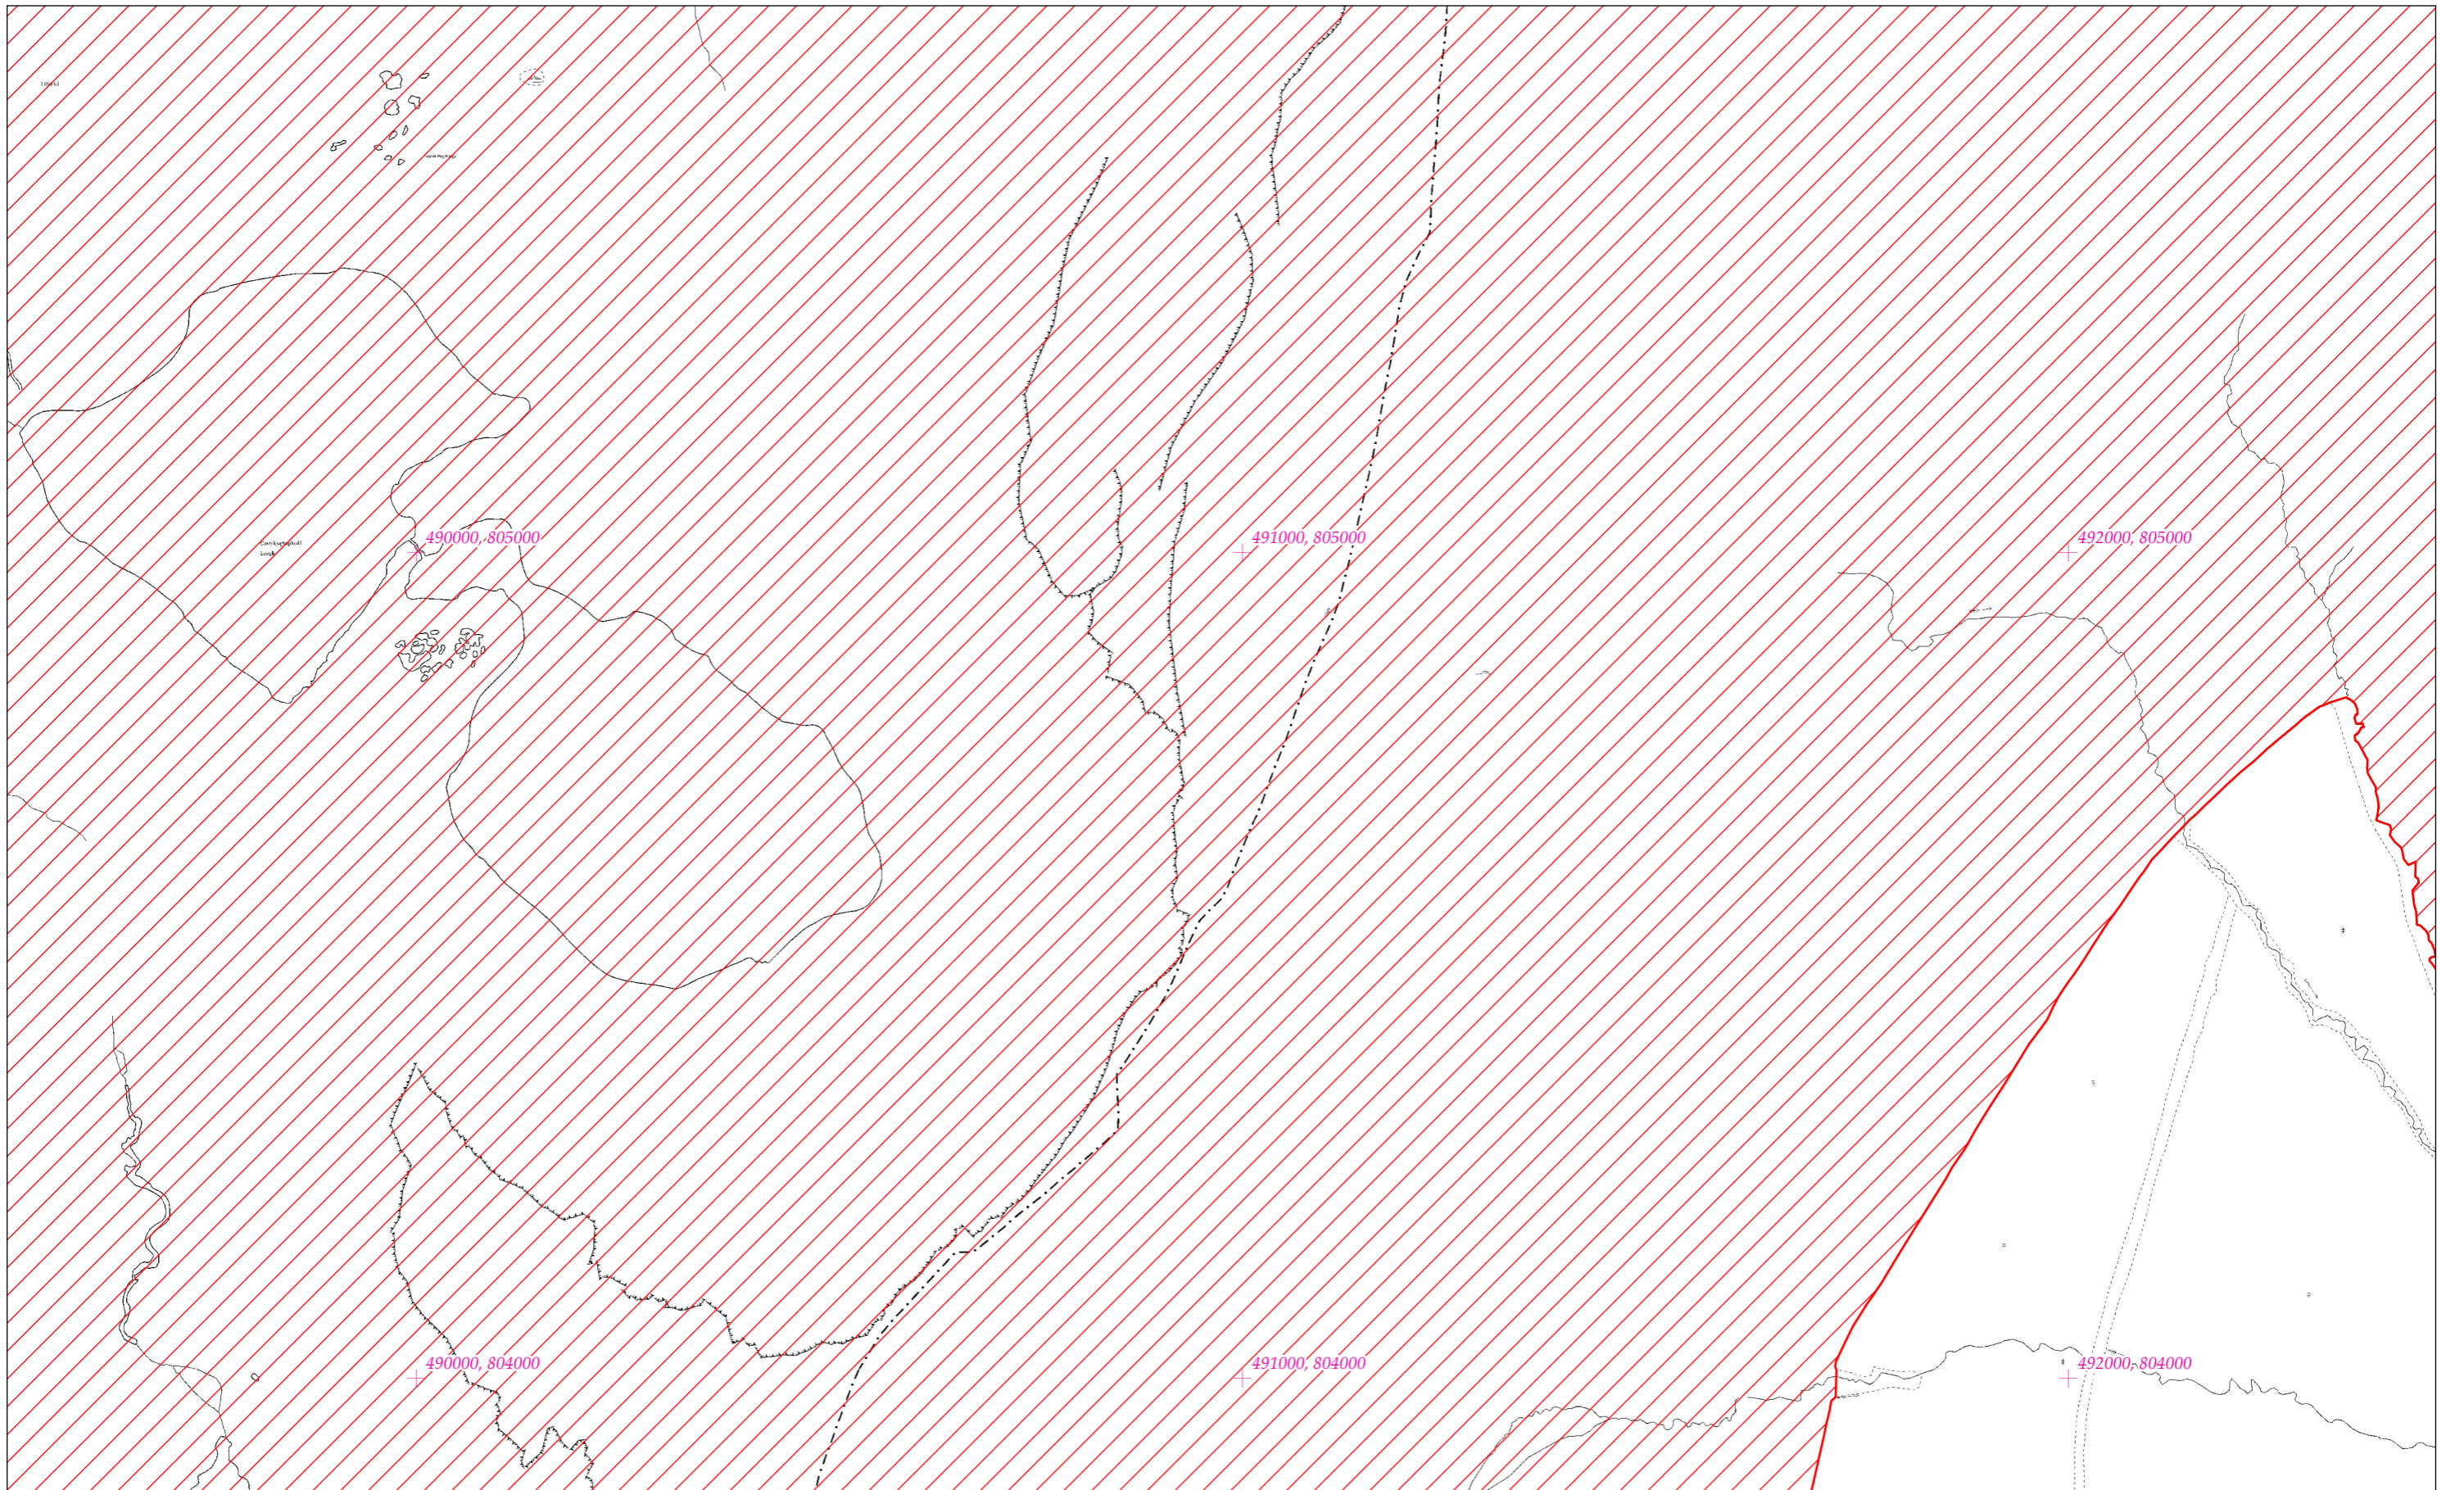

LCS Choimpléacs na hAbhann Duibhe/Néifinne
Owenduff/Nepkin Complex SAC
1:5000 O.S. TILE 1648c 92 of 140

SITE CODE
000534

Leagan / Version: 3.02

Arna chló an / Printed on: 25/10/2023

Rialachán 4(1)(b) / Regulation 4(1)(b)