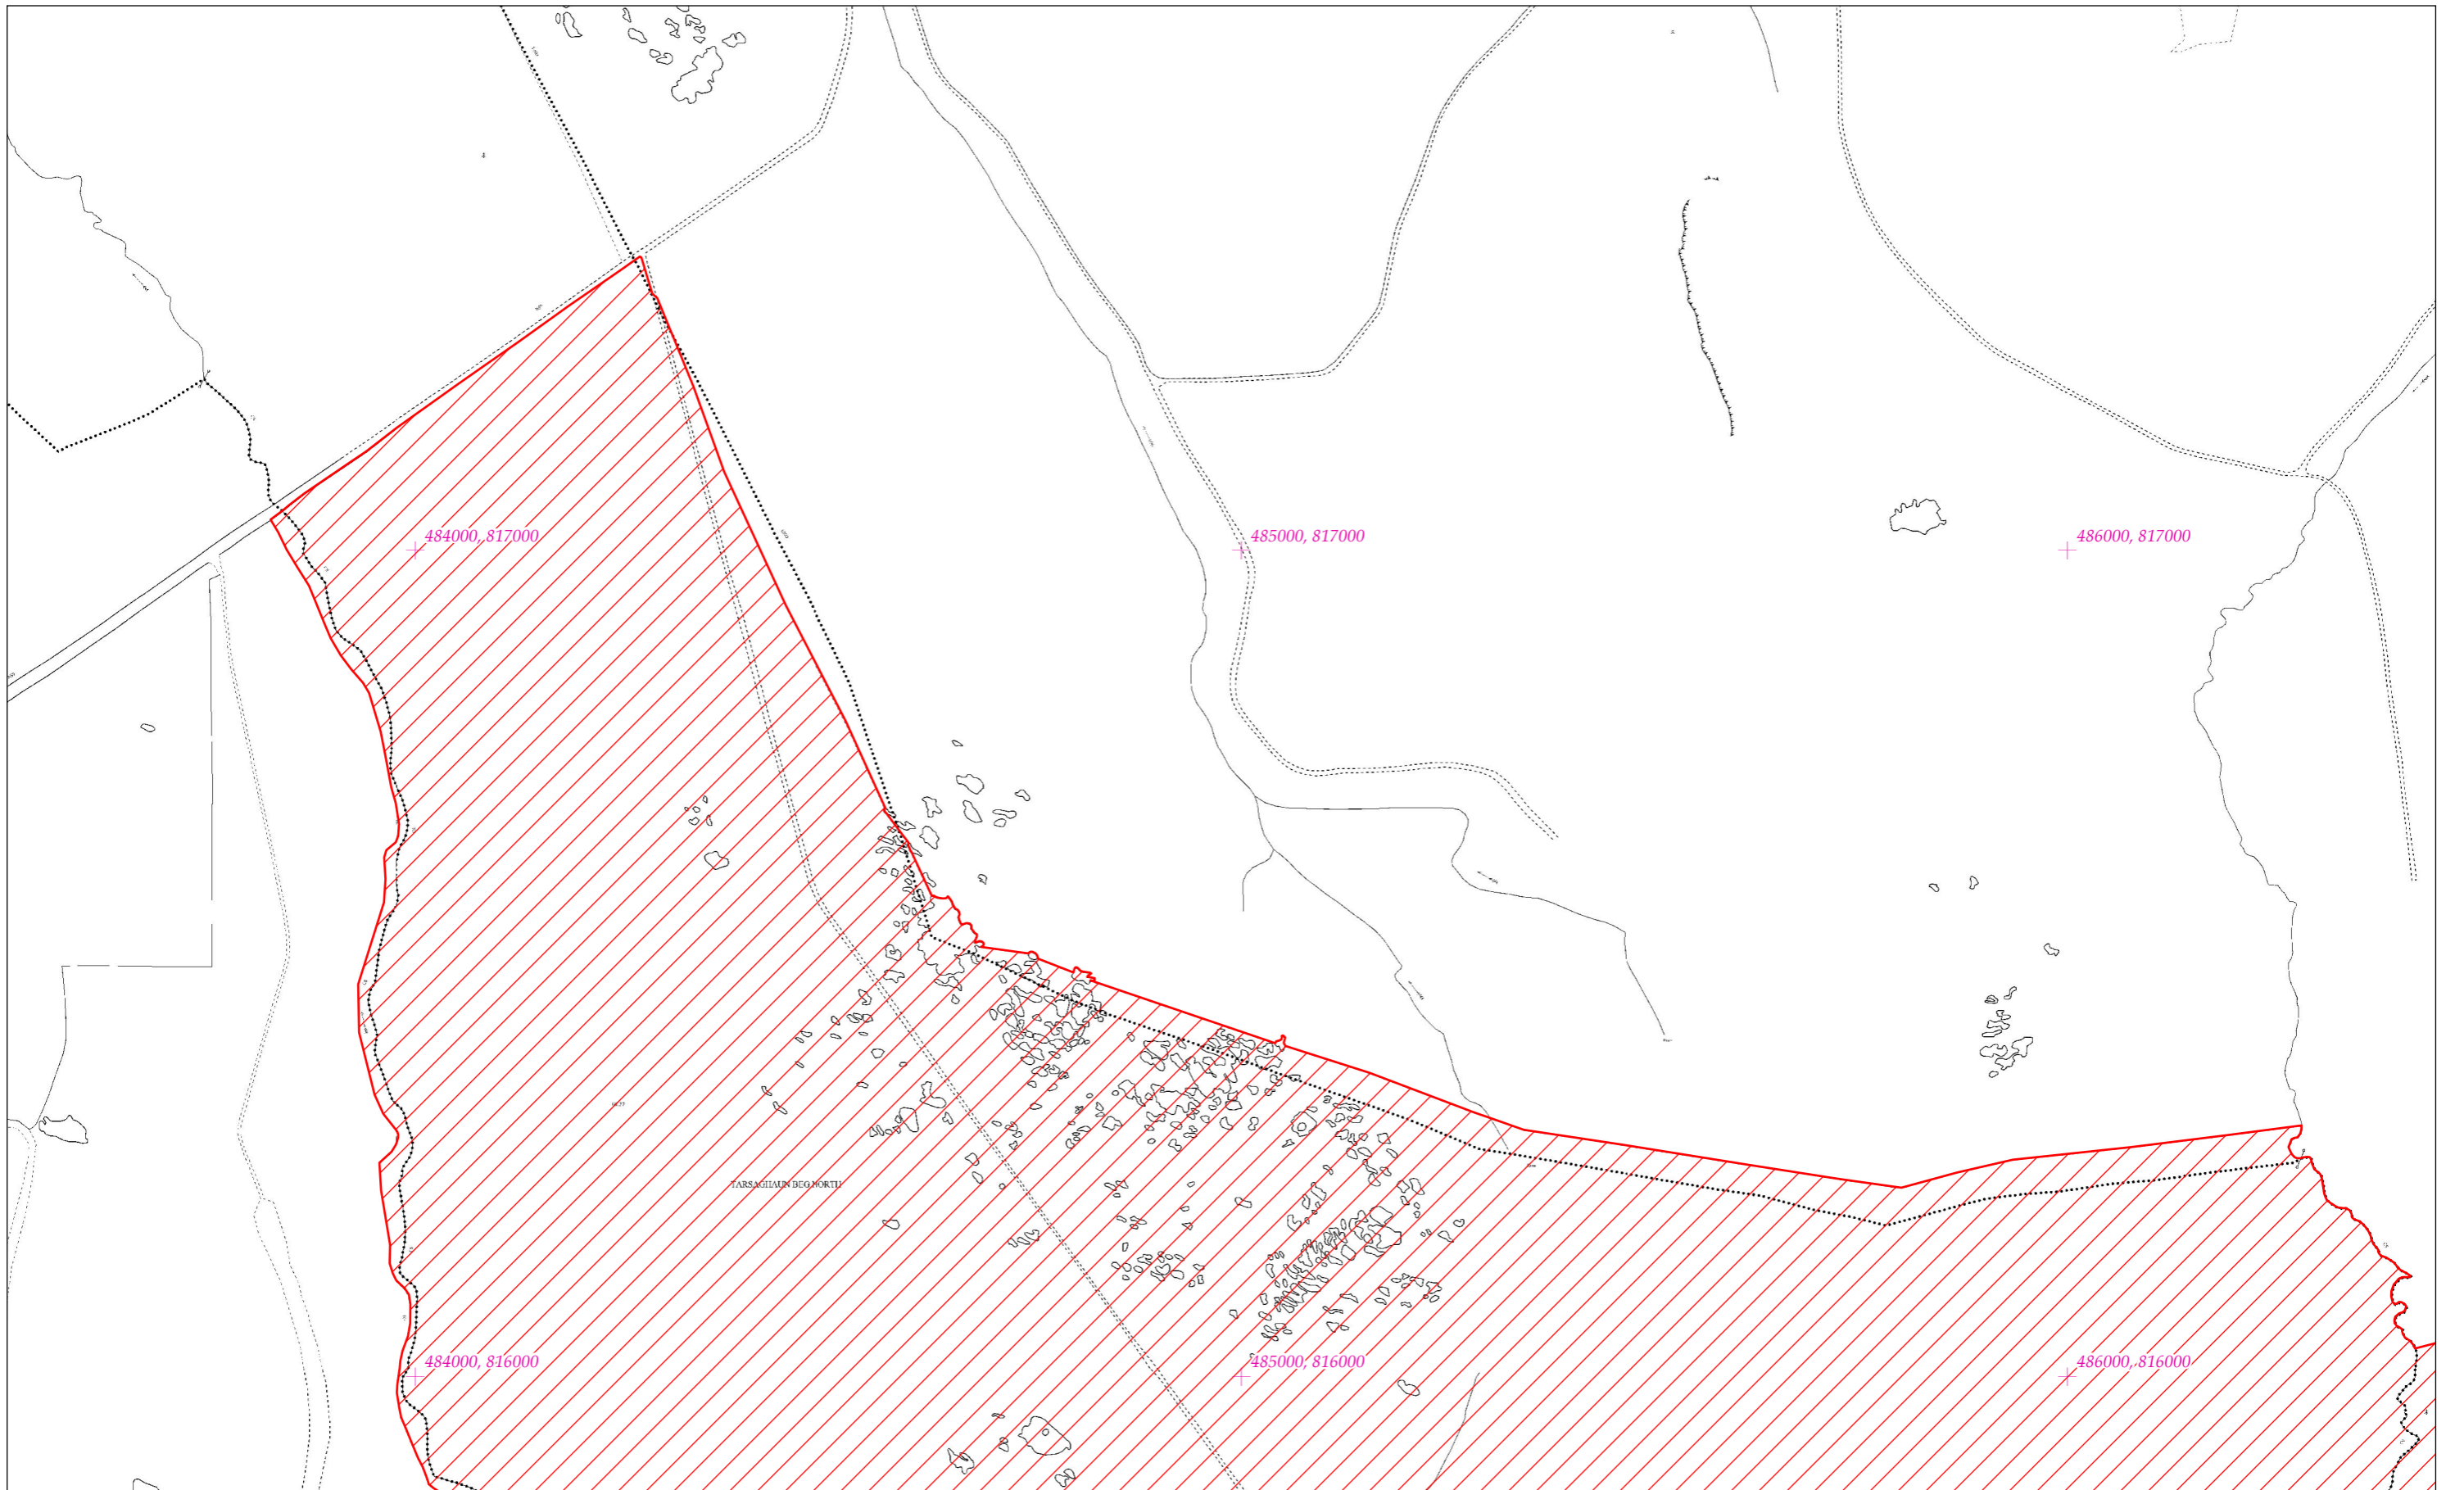

LCS Choimpléacs na hAbhann Duibhe/Néifinne
Owenduff/Nepin Complex SAC
1:5000 O.S. TILE 1376b 19 of 140

SITE CODE
000534

Leagan / Version: 3.02
Arna chló an / Printed on: 25/10/2023

Rialachán 4(1)(b) / Regulation 4(1)(b)