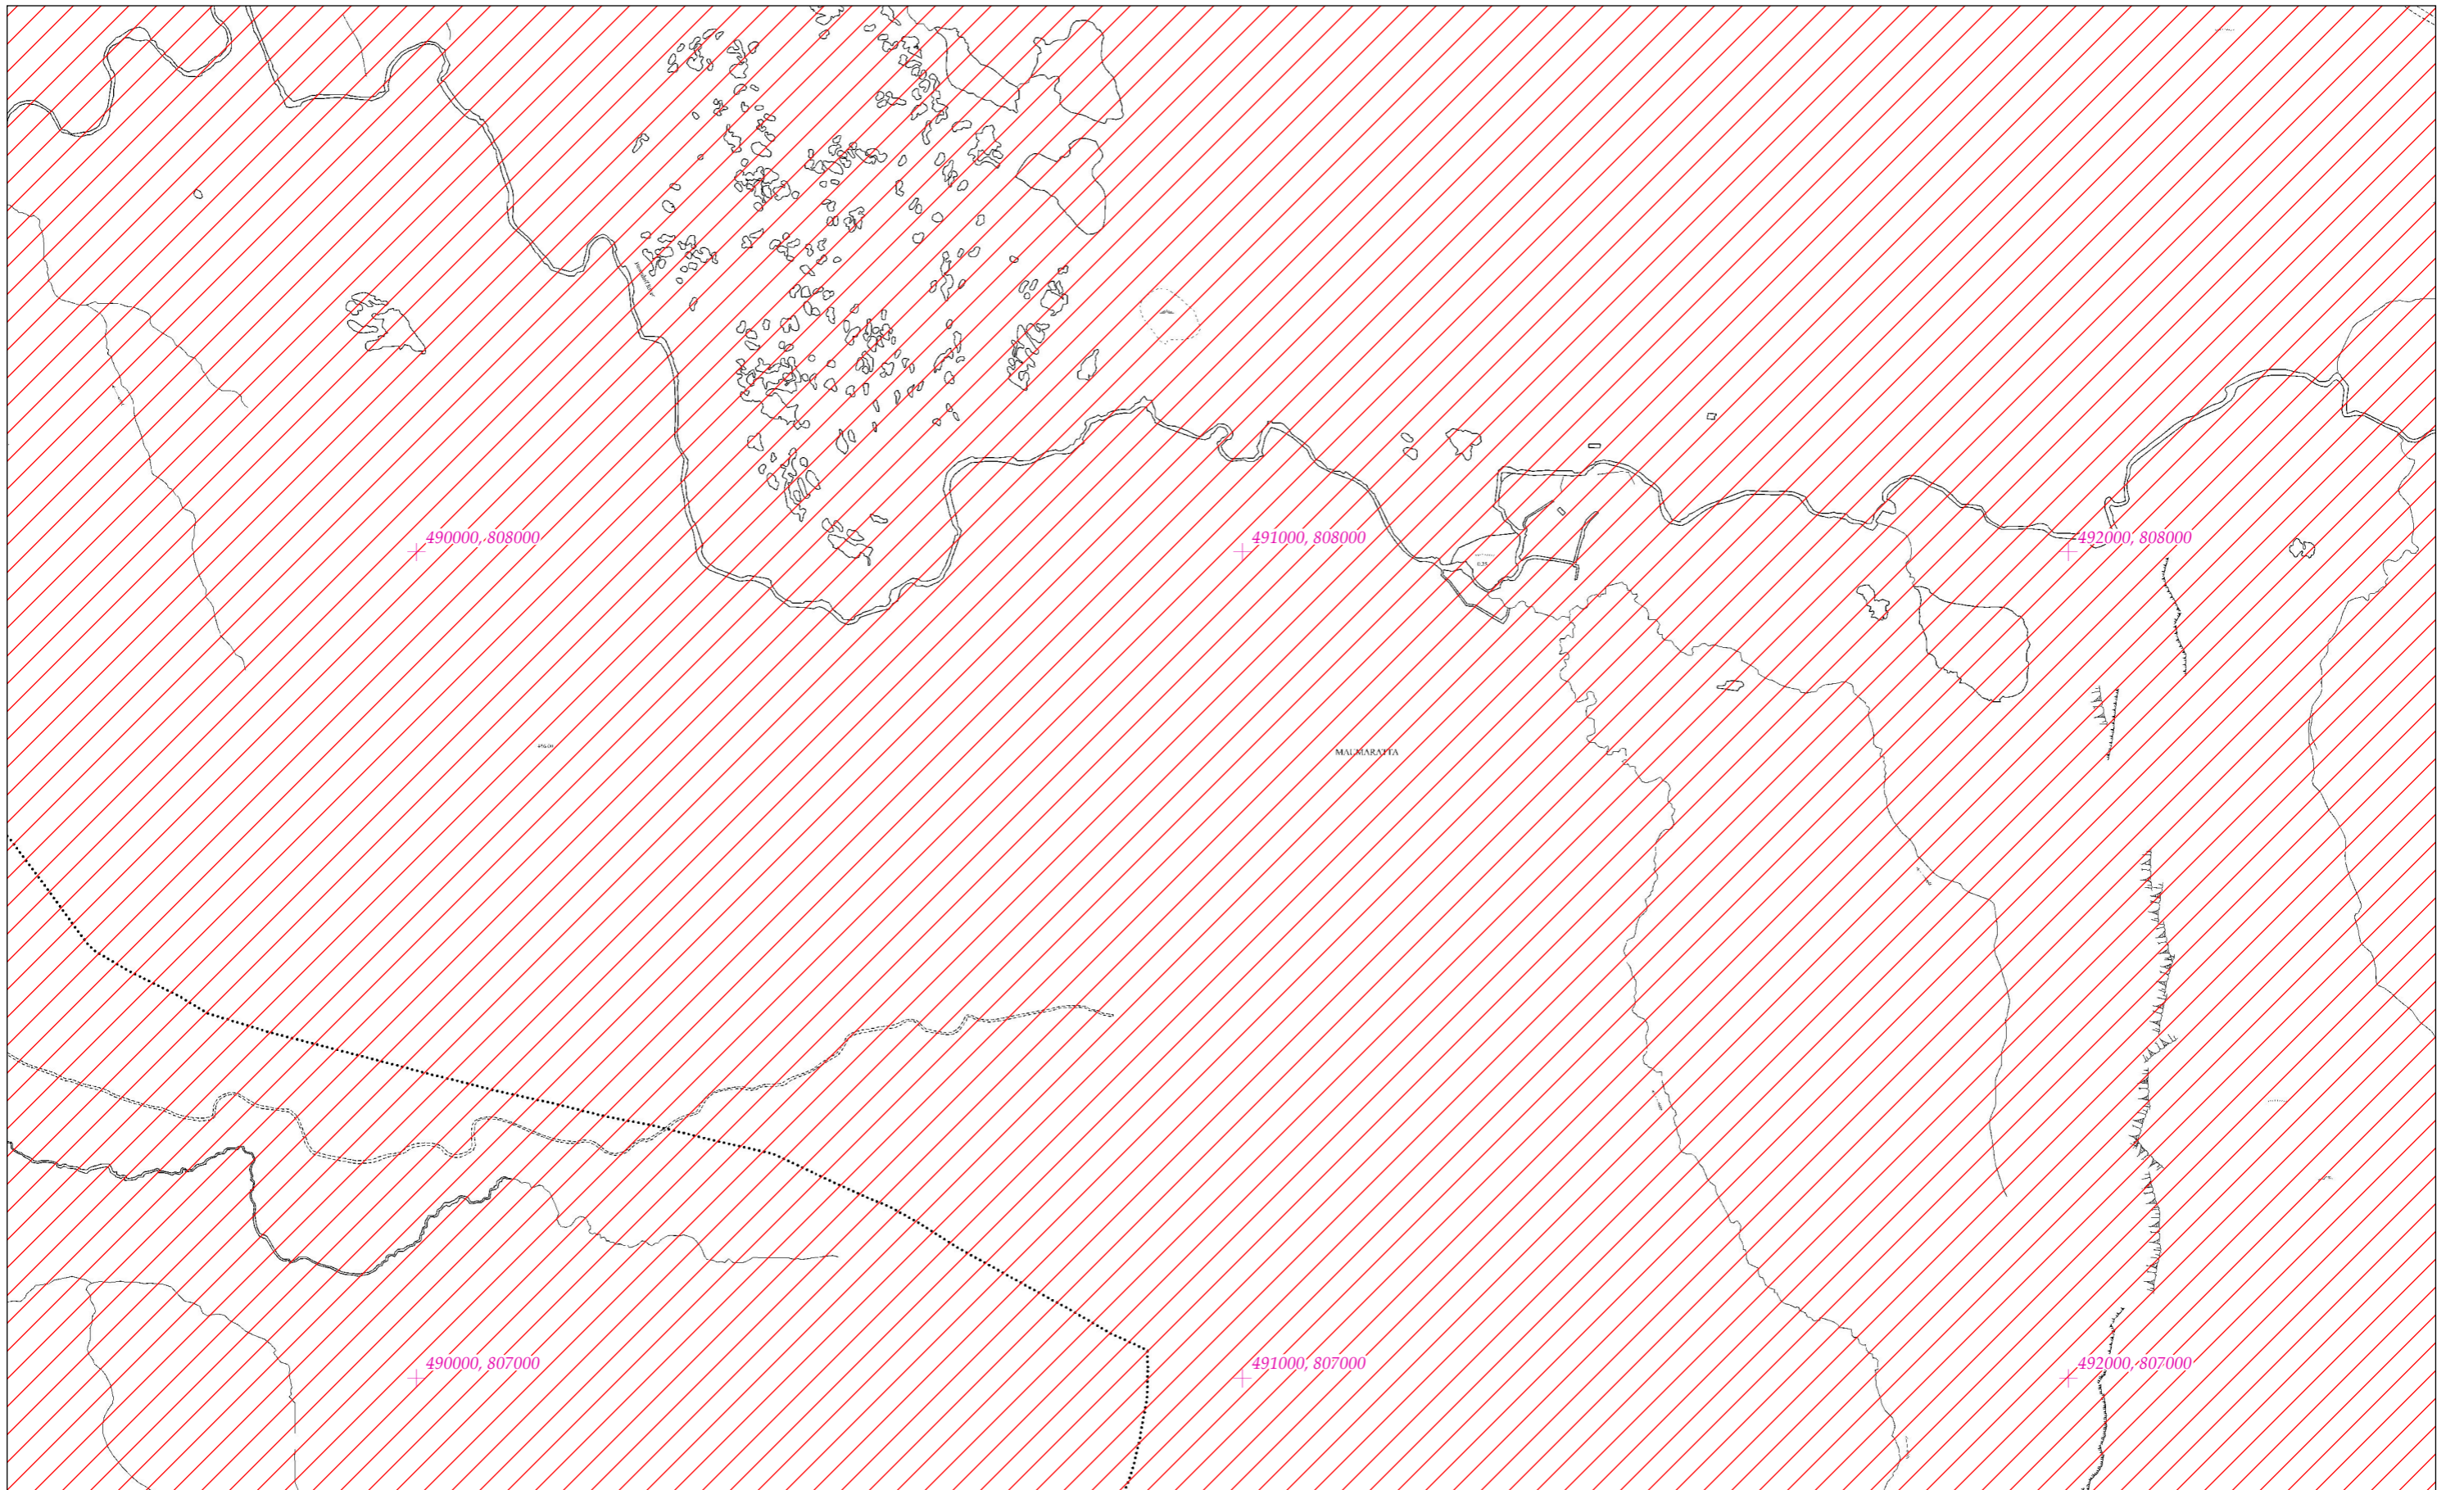

Rialachán 4(1)(b) / Regulation 4(1)(b)

Leathanach 72 de 140 (Co. Mhaigh Eo)
Page 72 of 140 (Co. Mayo)

LIMISTÉAR FAOI CHAOMHNÚ SPEISIALTA
SPECIAL AREA OF CONSERVATION

© Rannán Náisiúnta Mapála de Thailte Éireann. Gach ceart ar cosaint. Uimhir Ceadúnais CYAL50351092.
© National Mapping Division of Tailte Éireann. All rights reserved. Licence number CYAL50351092.
Córas Comhordanáidí: Trasteilgean Mercator na hÉireann / Co-ordinate System: Irish Transverse Mercator.

LCS Choimpléacs na hAbhann Duibhe/Néifinne
Owenduff/Nepin Complex SAC
1:5000 O.S. TILE 1578d 72 of 140

SITE CODE
000534

Leagan / Version: 3.02

Arna chló an / Printed on: 25/10/2023