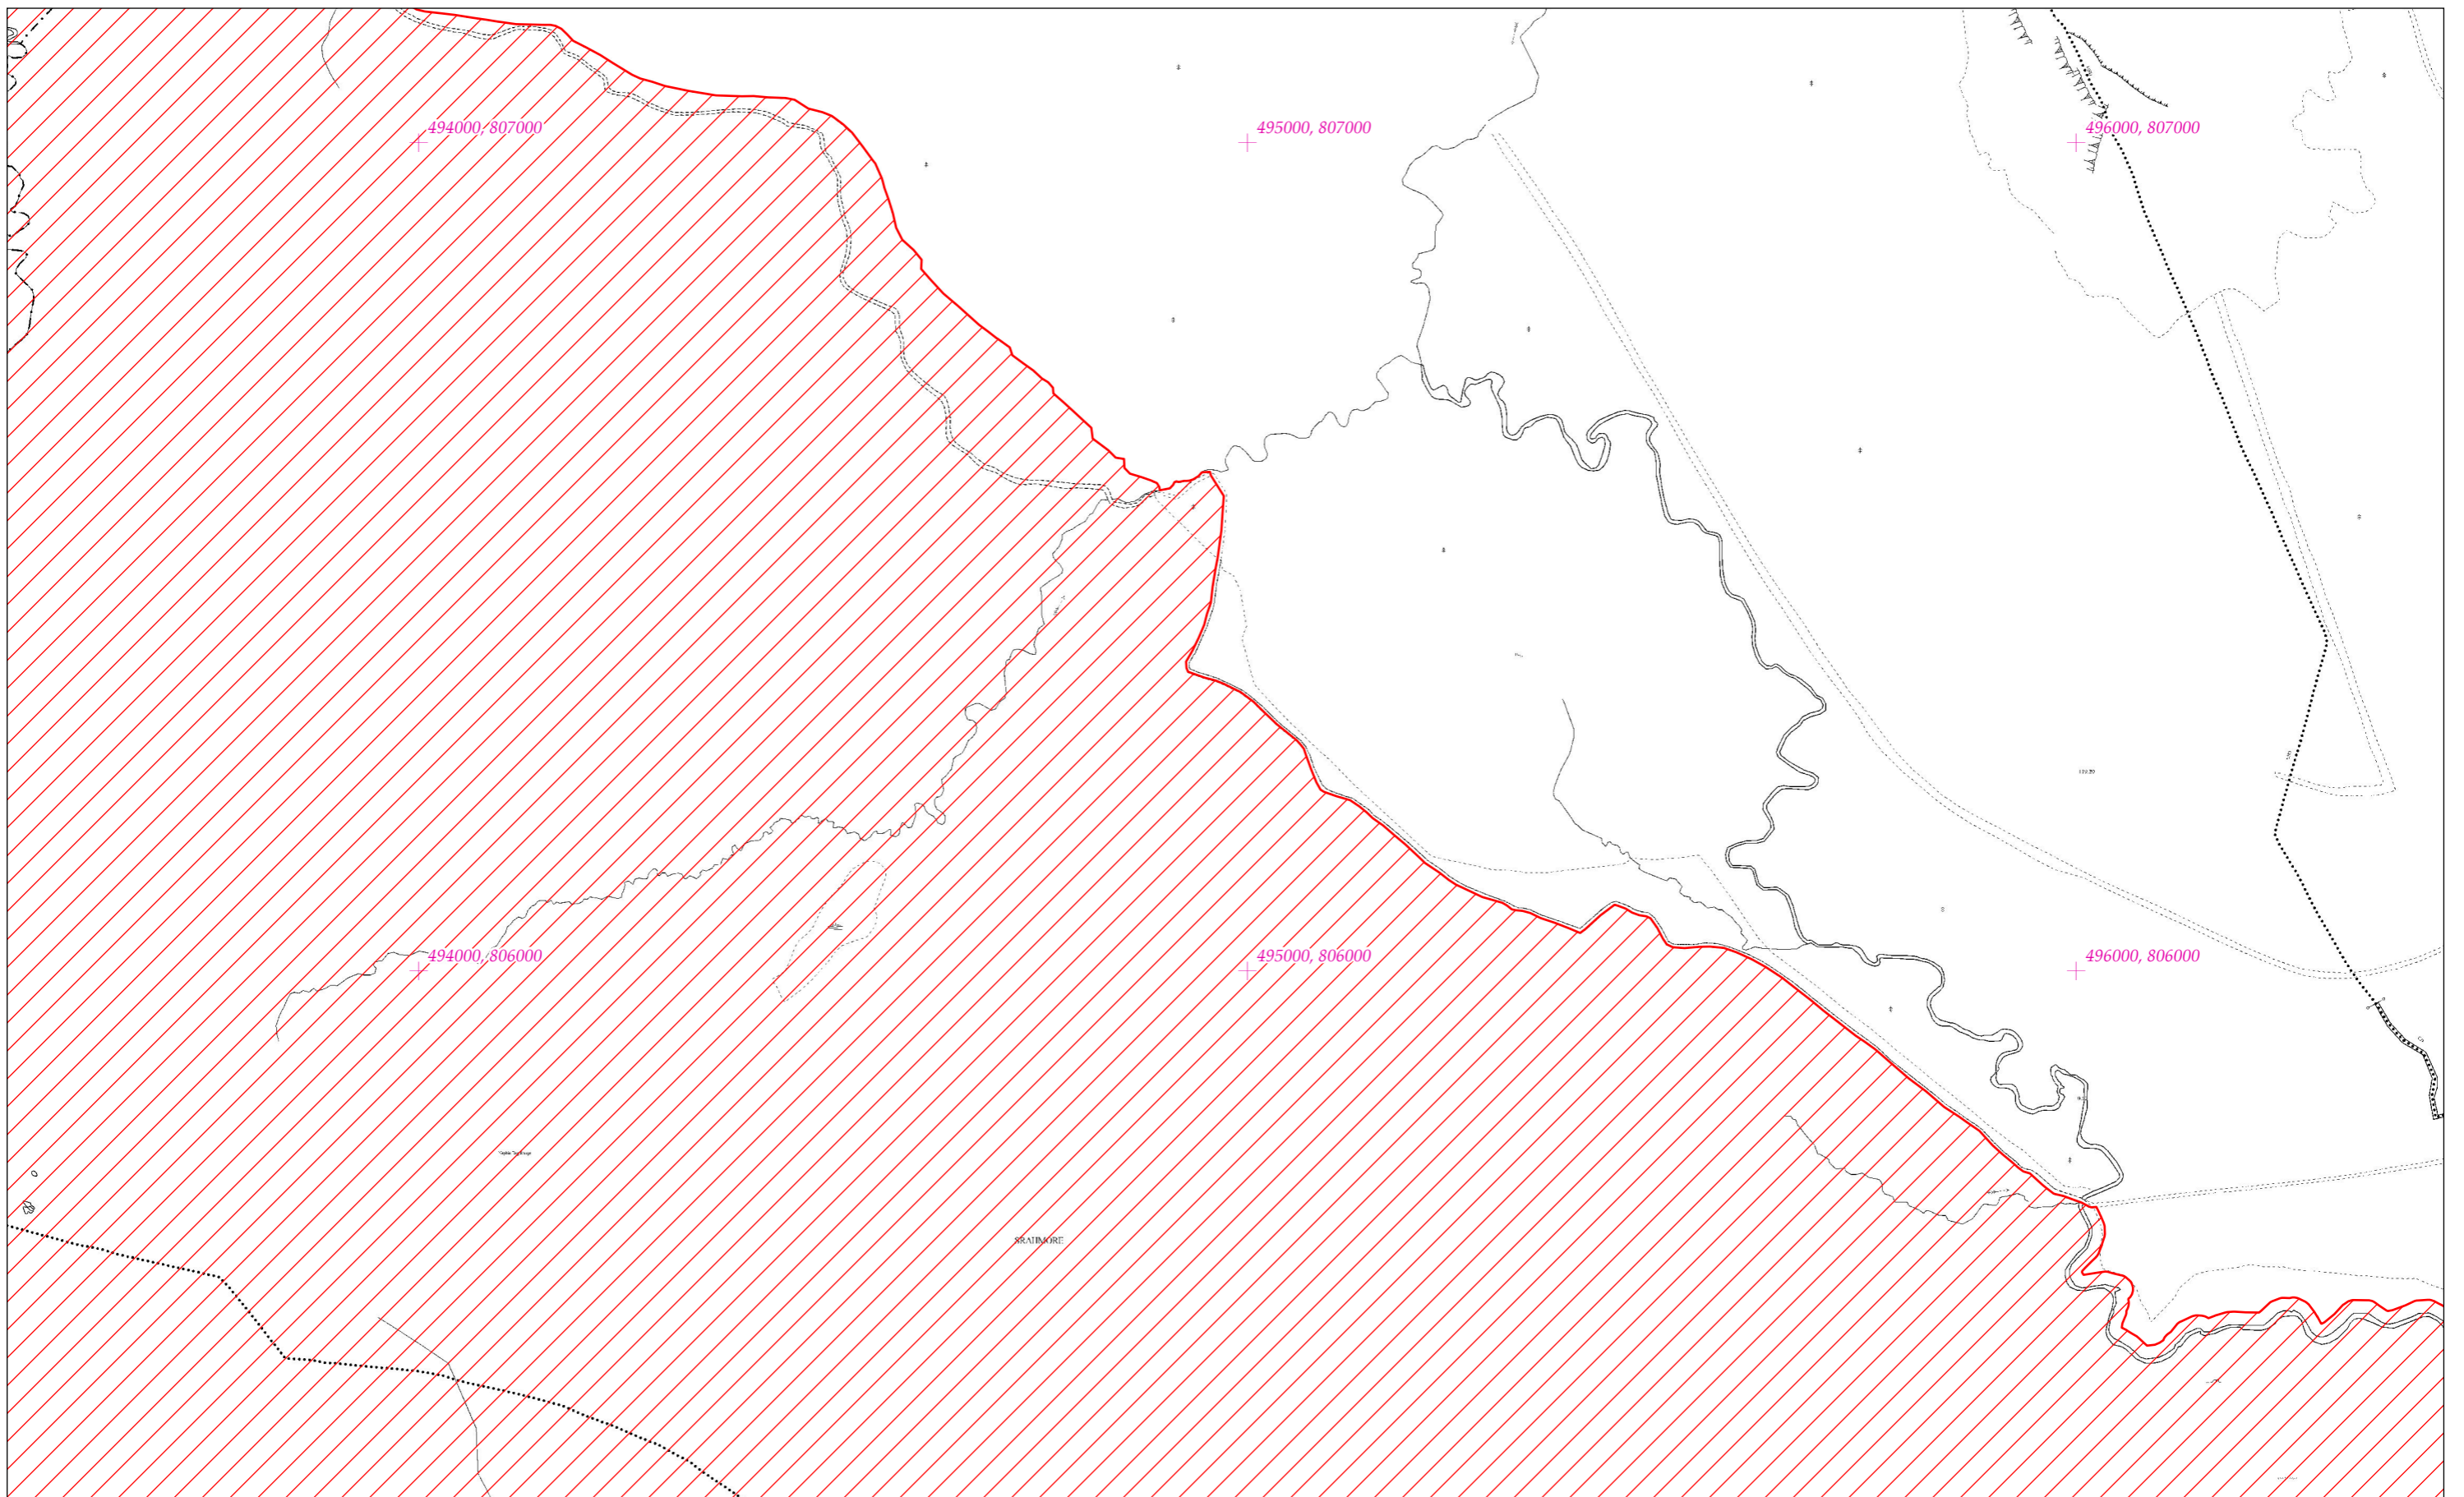

LCS Choimpléacs na hAbhann Duibhe/Néifinne
Owenduff/Nepin Complex SAC
1:5000 O.S. TILE 1649a 94 of 140

SITE CODE
000534

Leagan / Version: 3.02
Arna chló an / Printed on: 25/10/2023

Rialachán 4(1)(b) / Regulation 4(1)(b)