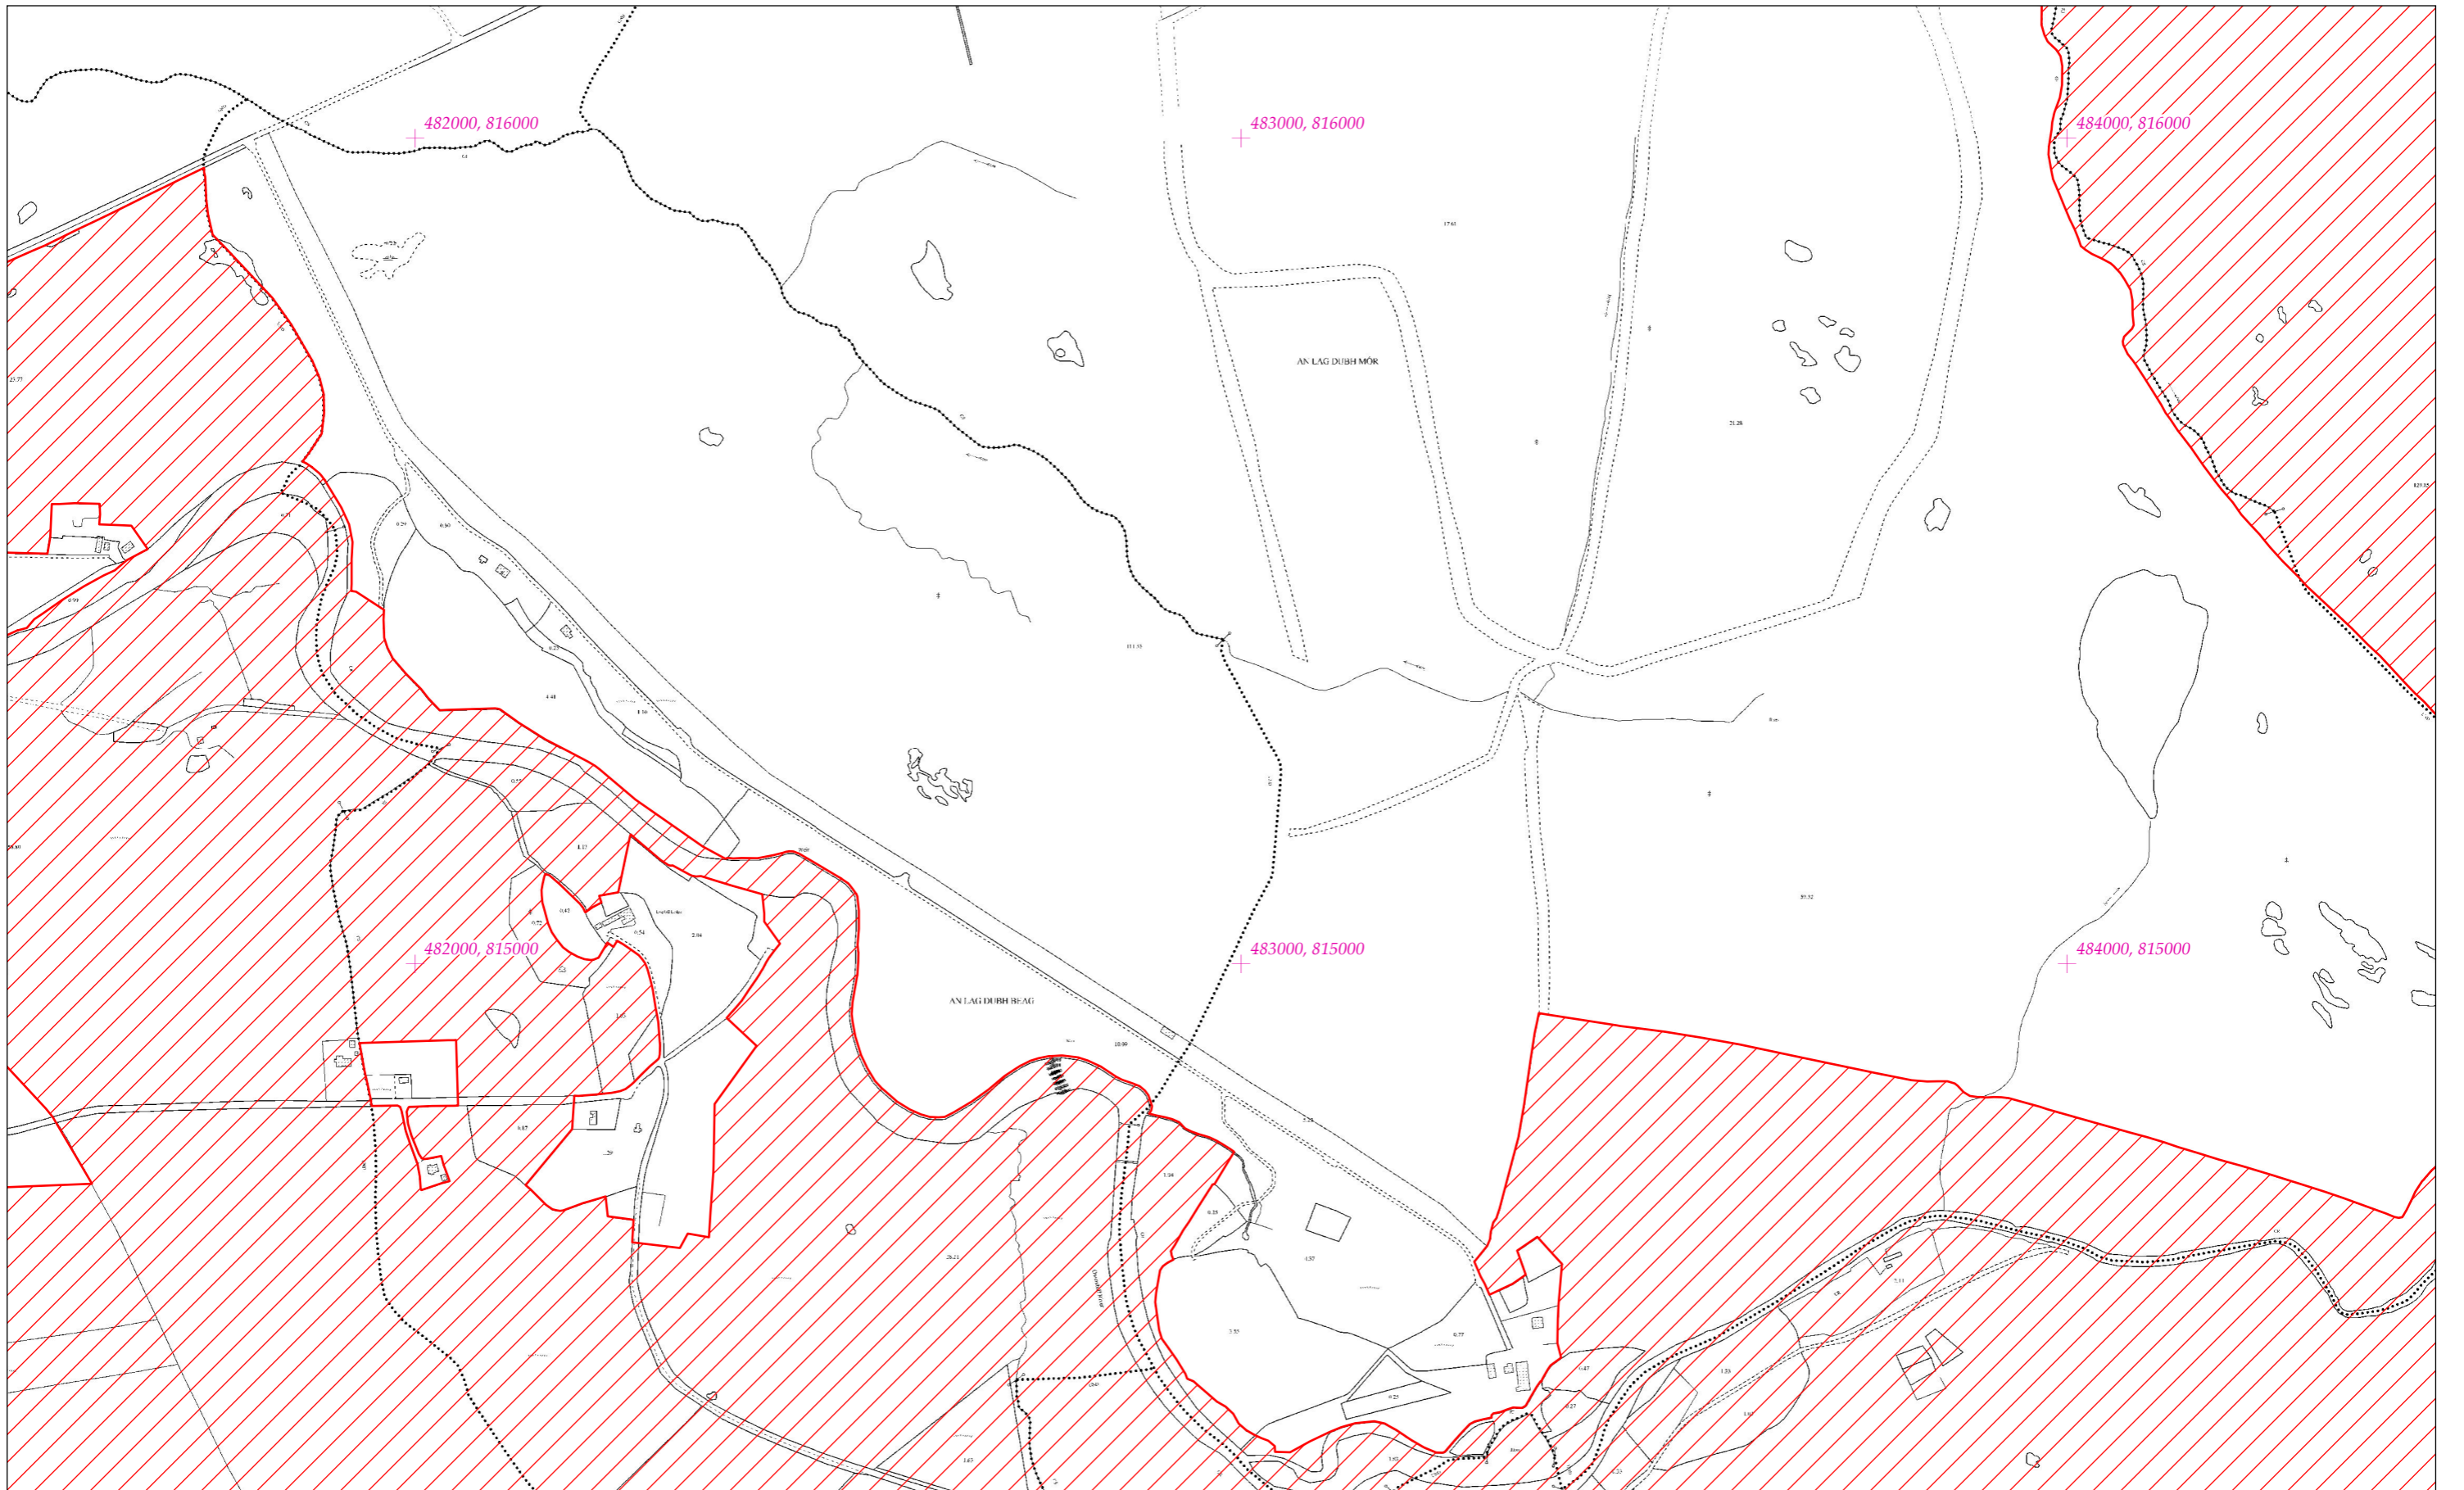

Rialachán 4(1)(b) / Regulation 4(1)(b)

Leathanach 29 de 140 (Co. Mhaigh Eo)
Page 29 of 140 (Co. Mayo)

LIMISTÉAR FAOI CHAOMHNÚ SPEISIALTA
SPECIAL AREA OF CONSERVATION

© Rannán Náisiúnta Mapála de Thailte Éireann. Gach ceart ar cosaint. Uimhir Ceadúnais CYAL50351092.
© National Mapping Division of Tailte Éireann. All rights reserved. Licence number CYAL50351092.
Córas Comhordanáidí: Trasteilgean Mercator na hÉireann / Co-ordinate System: Irish Transverse Mercator.

LCS Choimpléacs na hAbhann Duibhe/Néifinne
Owenduff/Nepin Complex SAC
1:5000 O.S. TILE 1441b 29 of 140

SITE CODE
000534

Leagan / Version: 3.02
Arna chló an / Printed on: 25/10/2023