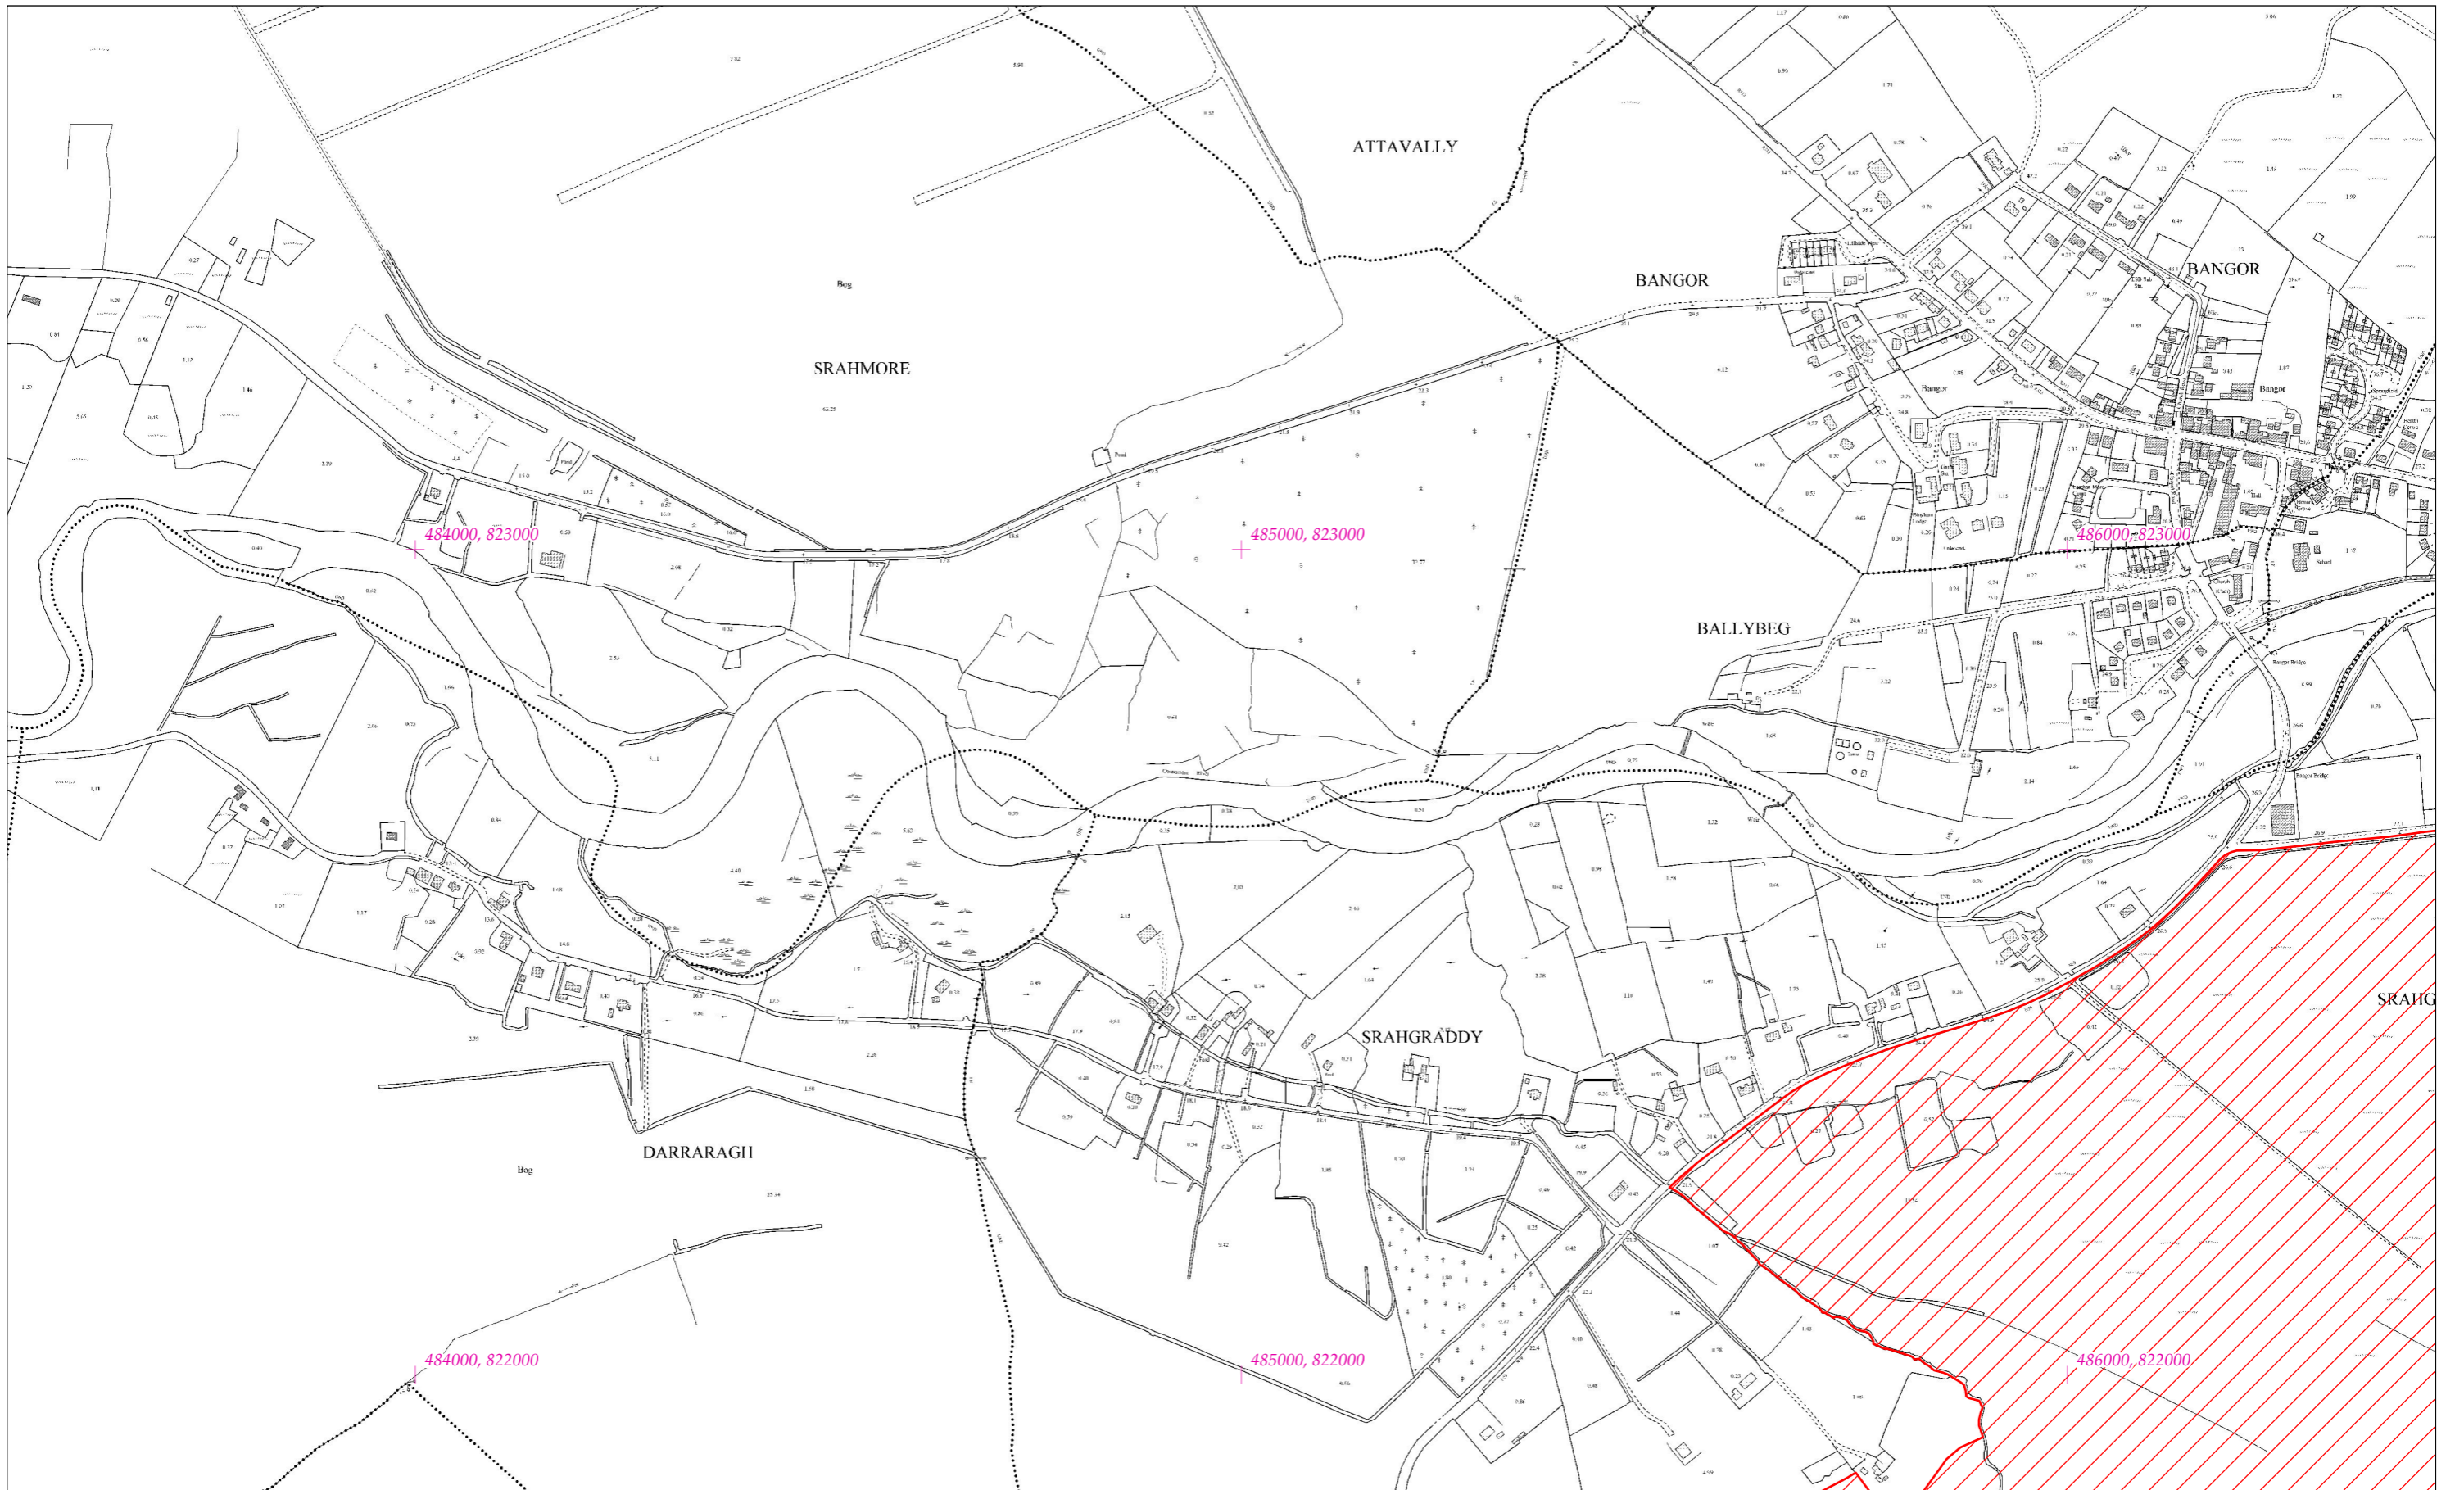

Rialachán 4(1)(b) / Regulation 4(1)(b)

Leathanach 1 de 140 (Co. Mhaigh Eo)
Page 1 of 140 (Co. Mayo)

LIMISTÉAR FAOI CHAOMHNÚ SPEISIALTA
SPECIAL AREA OF CONSERVATION

© Rannán Náisiúnta Mapála de Thailte Éireann. Gach ceart ar cosaint. Uimhir Ceadúnais CYAL50351092.
© National Mapping Division of Tailte Éireann. All rights reserved. Licence number CYAL50351092.
Córas Comhordanáidí: Trasteilgean Mercator na hÉireann / Co-ordinate System: Irish Transverse Mercator.

LCS Choimpléacs na hAbhann Duibhe/Néifinne
Owenduff/Nephin Complex SAC
1:5000 O.S. TILE 1238c 1 of 140

SITE CODE
000534

Leagan / Version: 3.02
Arna chló an / Printed on: 25/10/2023