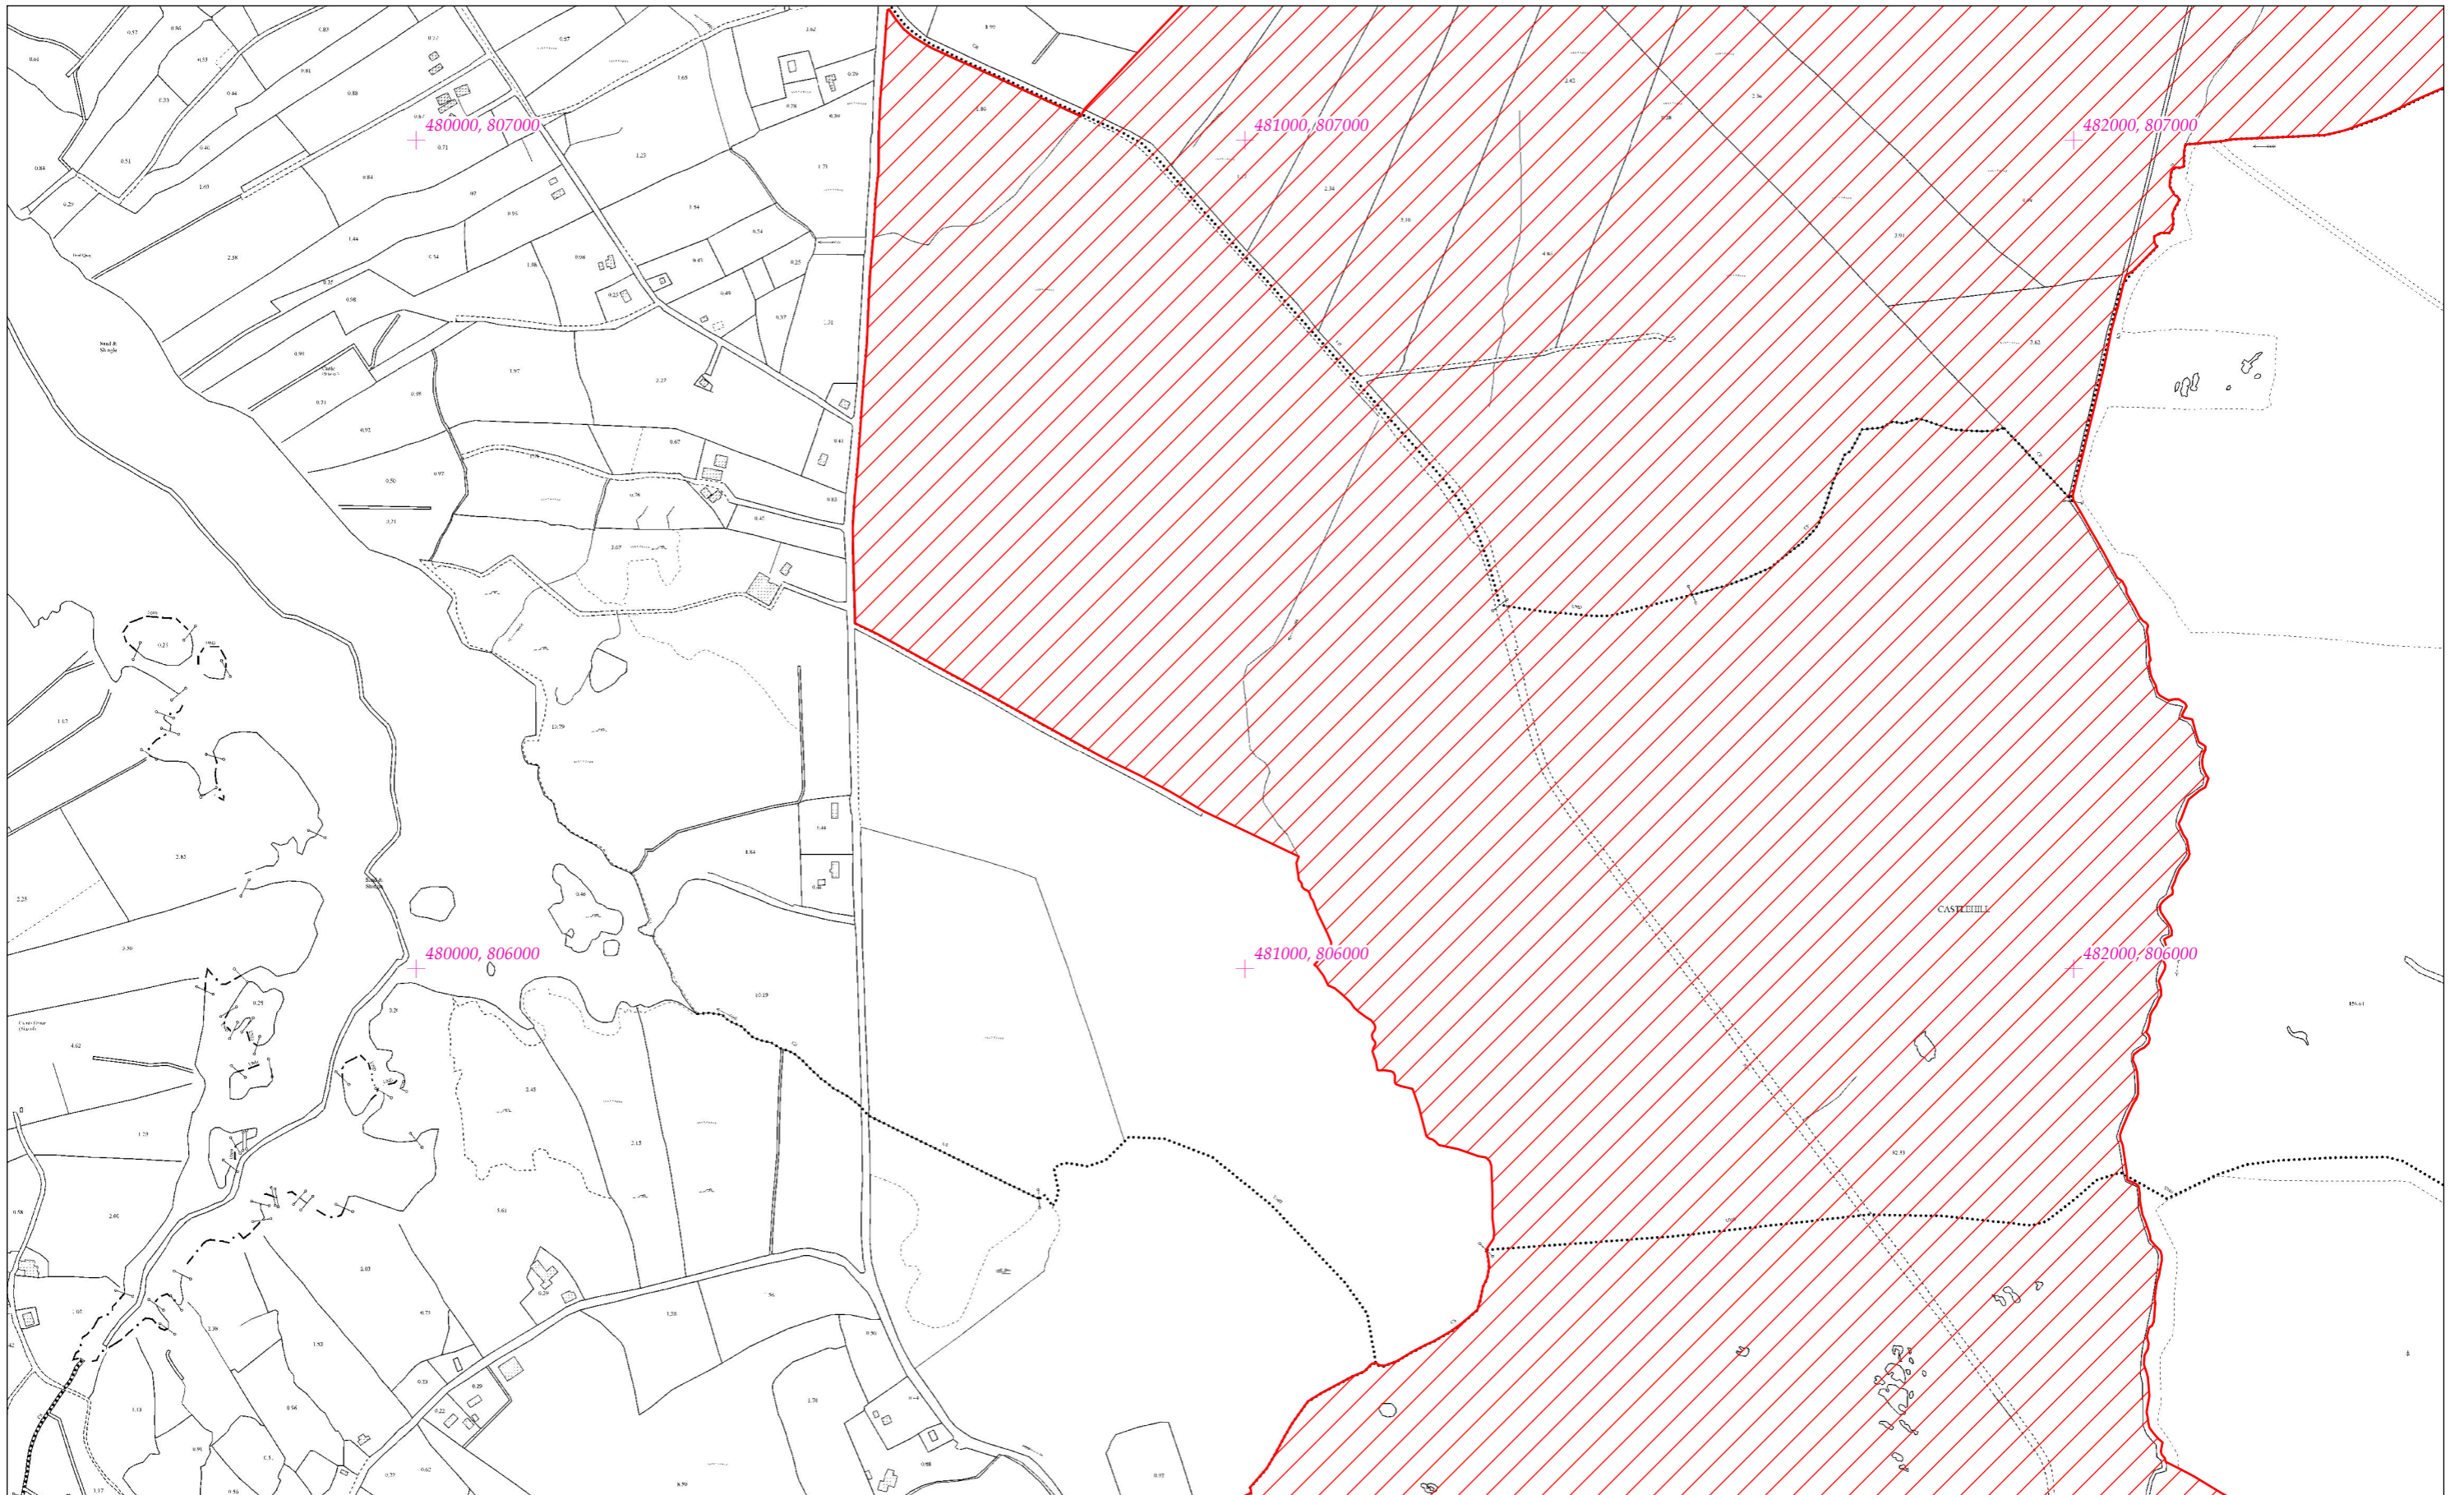

LCS Choimpléacs na hAbhann Duibhe/Néifinne
Owenduff/Nepkin Complex SAC
1:5000 O.S. TILE 1581a 81 of 140

SITE CODE
000534

Leagan / Version: 3.02
Arna chló an / Printed on: 25/10/2023

Rialachán 4(1)(b) / Regulation 4(1)(b)