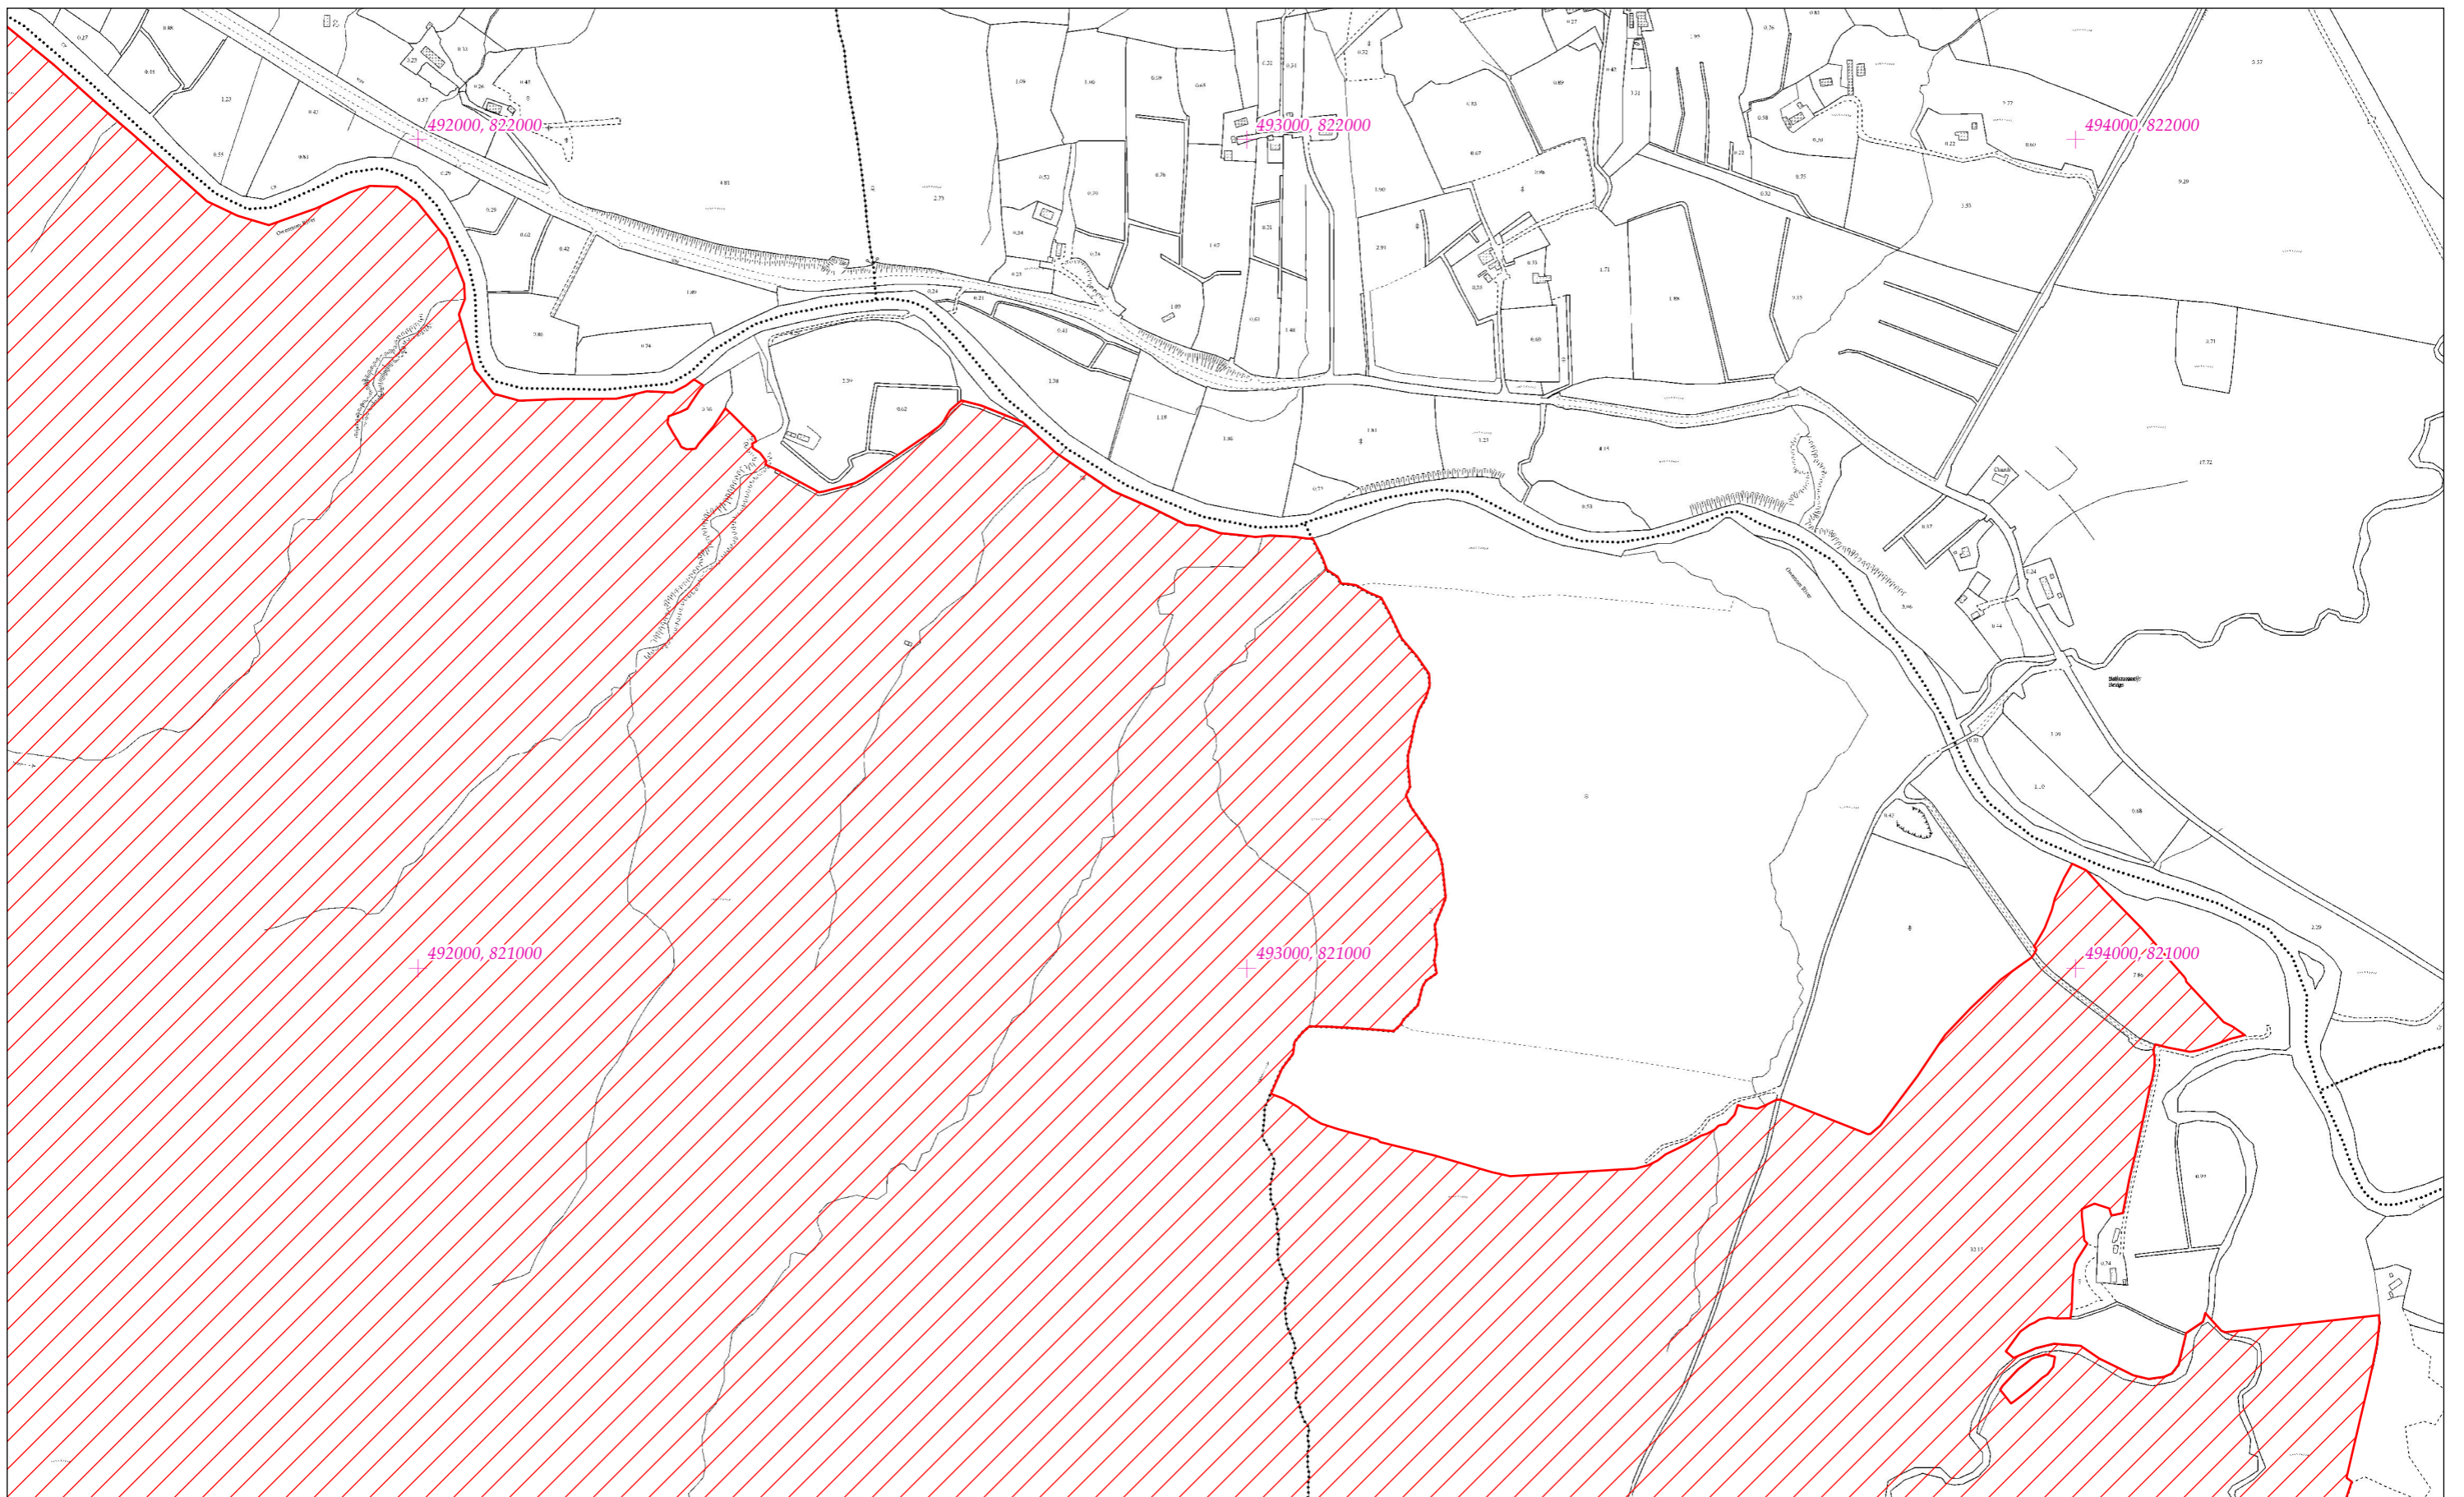

Rialachán 4(1)(b) / Regulation 4(1)(b)

Leathanach 13 de 140 (Co. Mhaigh Eo)
Page 13 of 140 (Co. Mayo)

LIMISTÉAR FAOI CHAOMHNÚ SPEISIALTA
SPECIAL AREA OF CONSERVATION

© Rannán Náisiúnta Mapála de Thailte Éireann. Gach ceart ar cosaint. Uimhir Ceadúnais CYAL50351092.
© National Mapping Division of Tailte Éireann. All rights reserved. Licence number CYAL50351092.
Córas Comhordanáidí: Trasteilgean Mercator na hÉireann / Co-ordinate System: Irish Transverse Mercator.

LCS Choimpléacs na hAbhann Duibhe/Néifinne
Owenduff/Nepkin Complex SAC
1:5000 O.S. TILE 1309a 13 of 140

SITE CODE
000534

Leagan / Version: 3.02
Arna chló an / Printed on: 25/10/2023