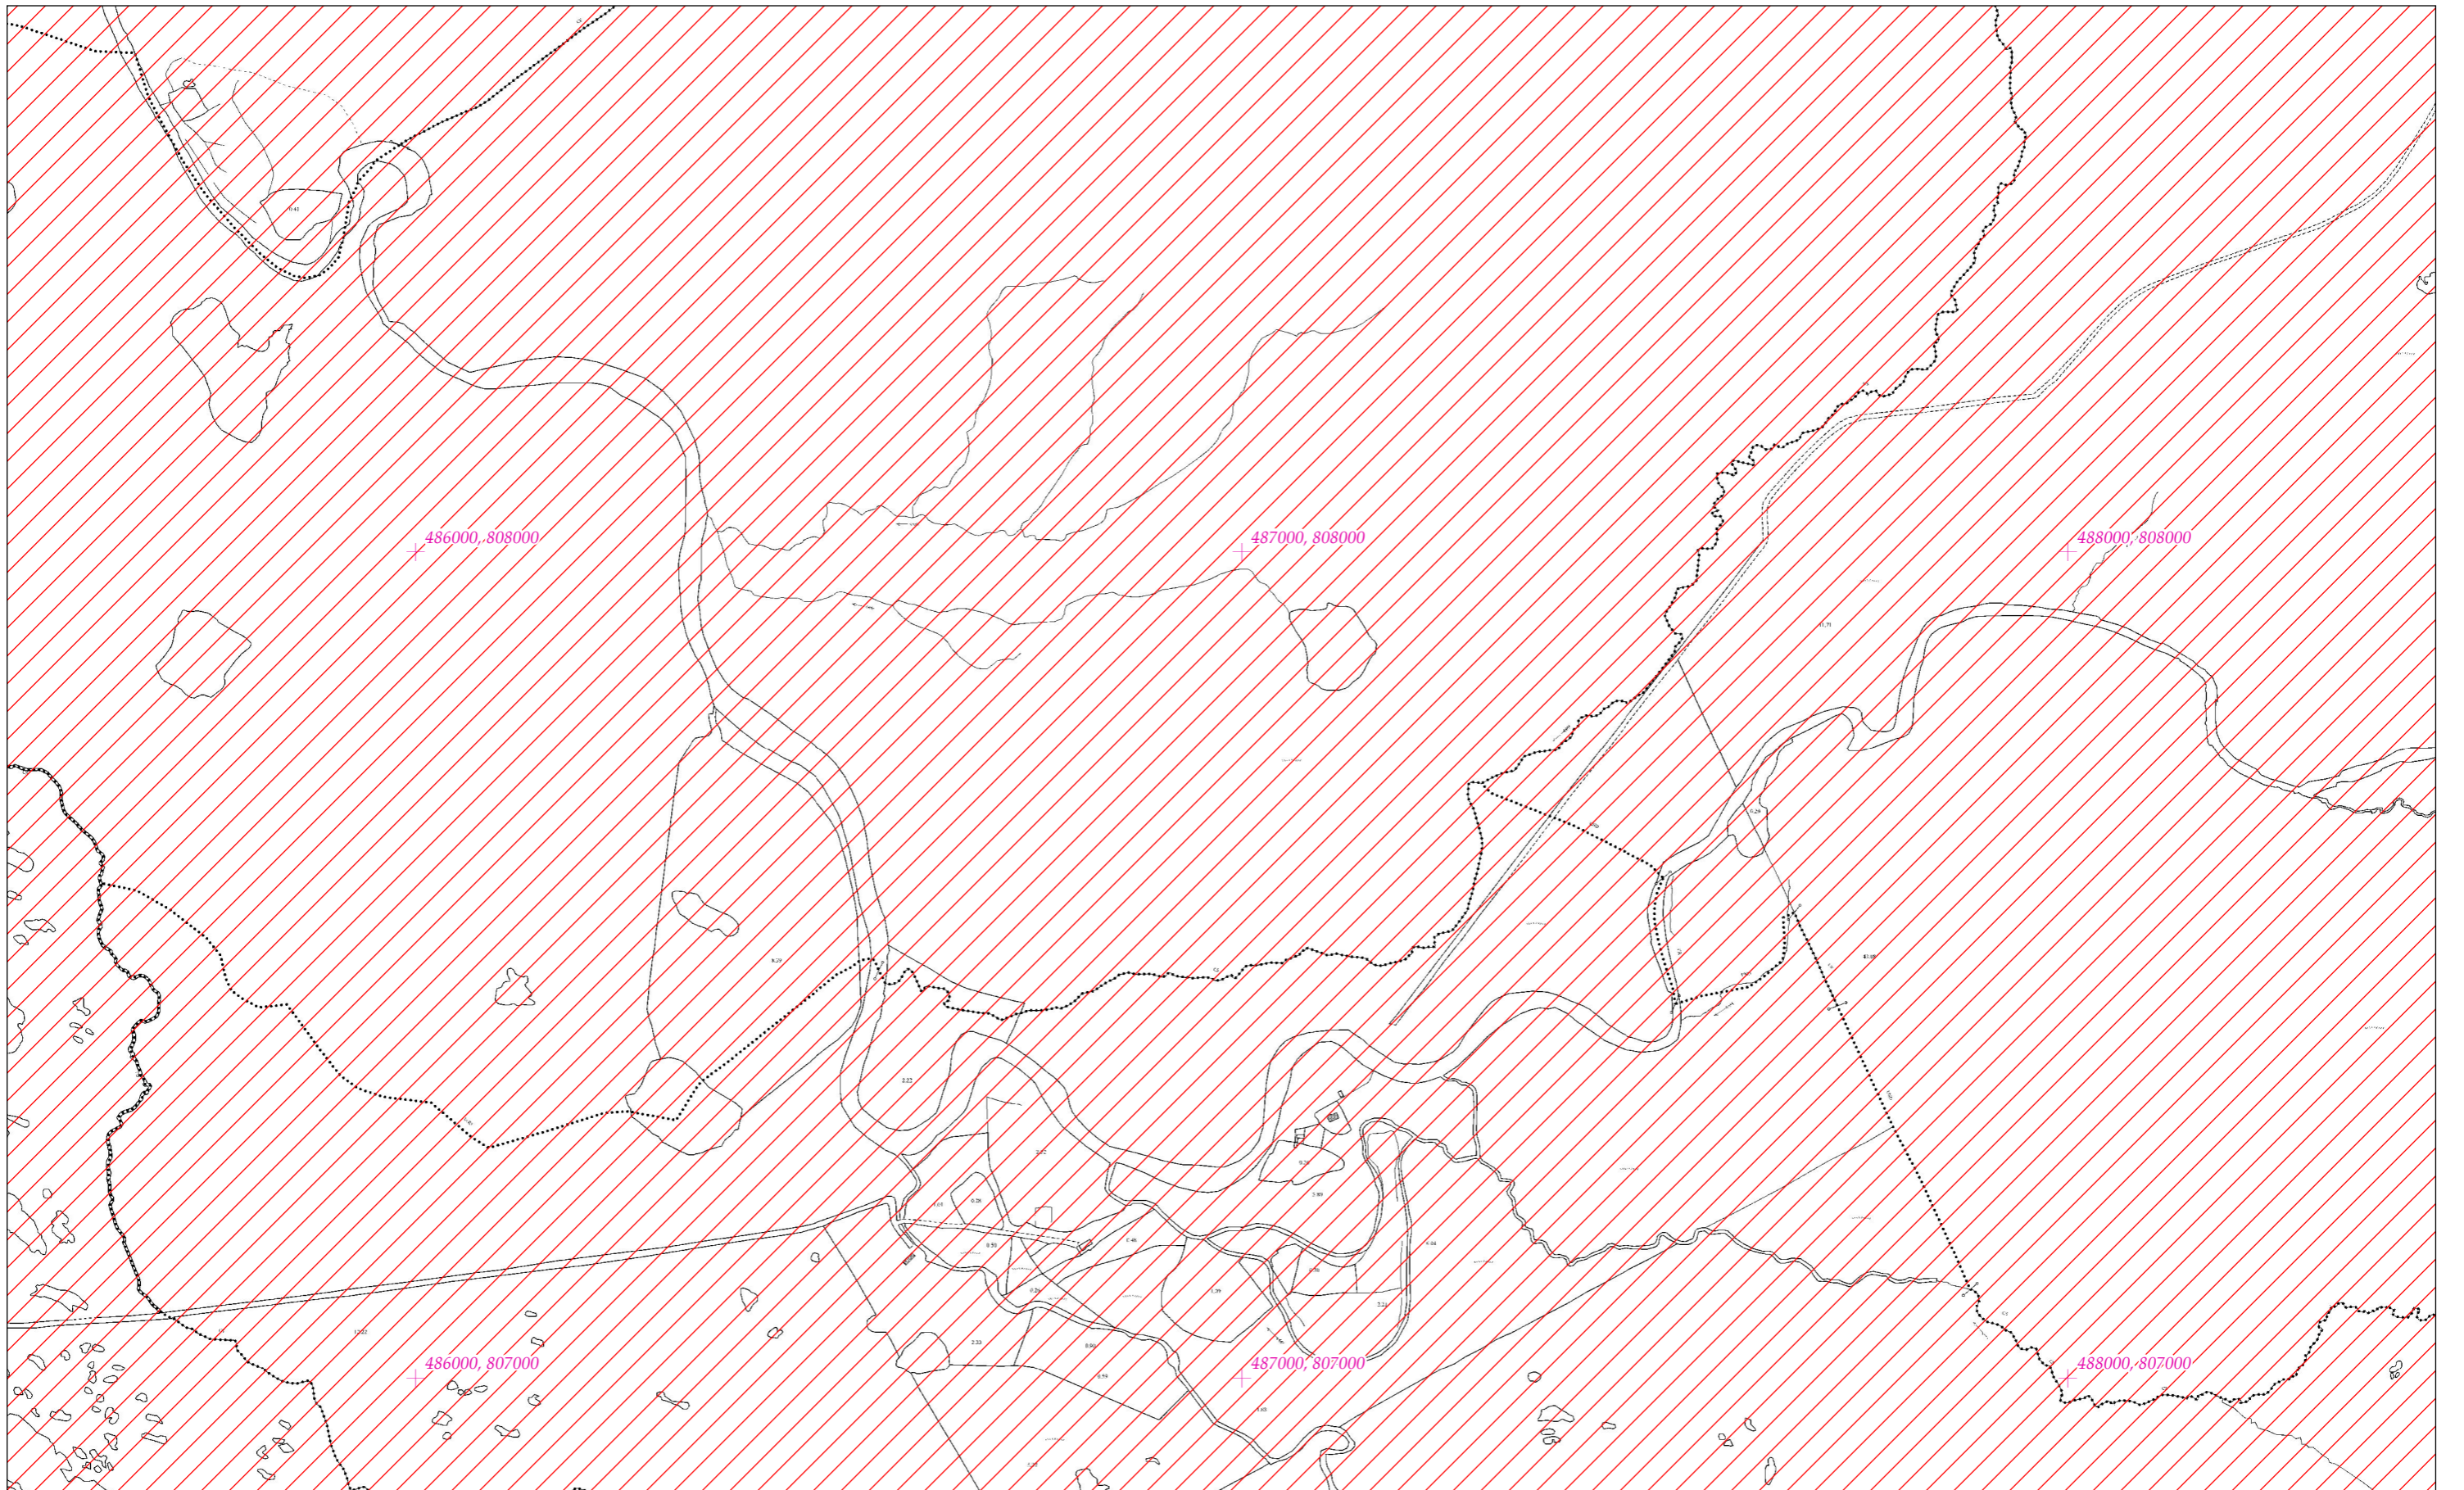

LCS Choimpléacs na hAbhann Duibhe/Néifinne
Owenduff/Nepin Complex SAC
1:5000 O.S. TILE 1577c 67 of 140

SITE CODE
000534

Leagan / Version: 3.02
Arna chló an / Printed on: 25/10/2023

Rialachán 4(1)(b) / Regulation 4(1)(b)