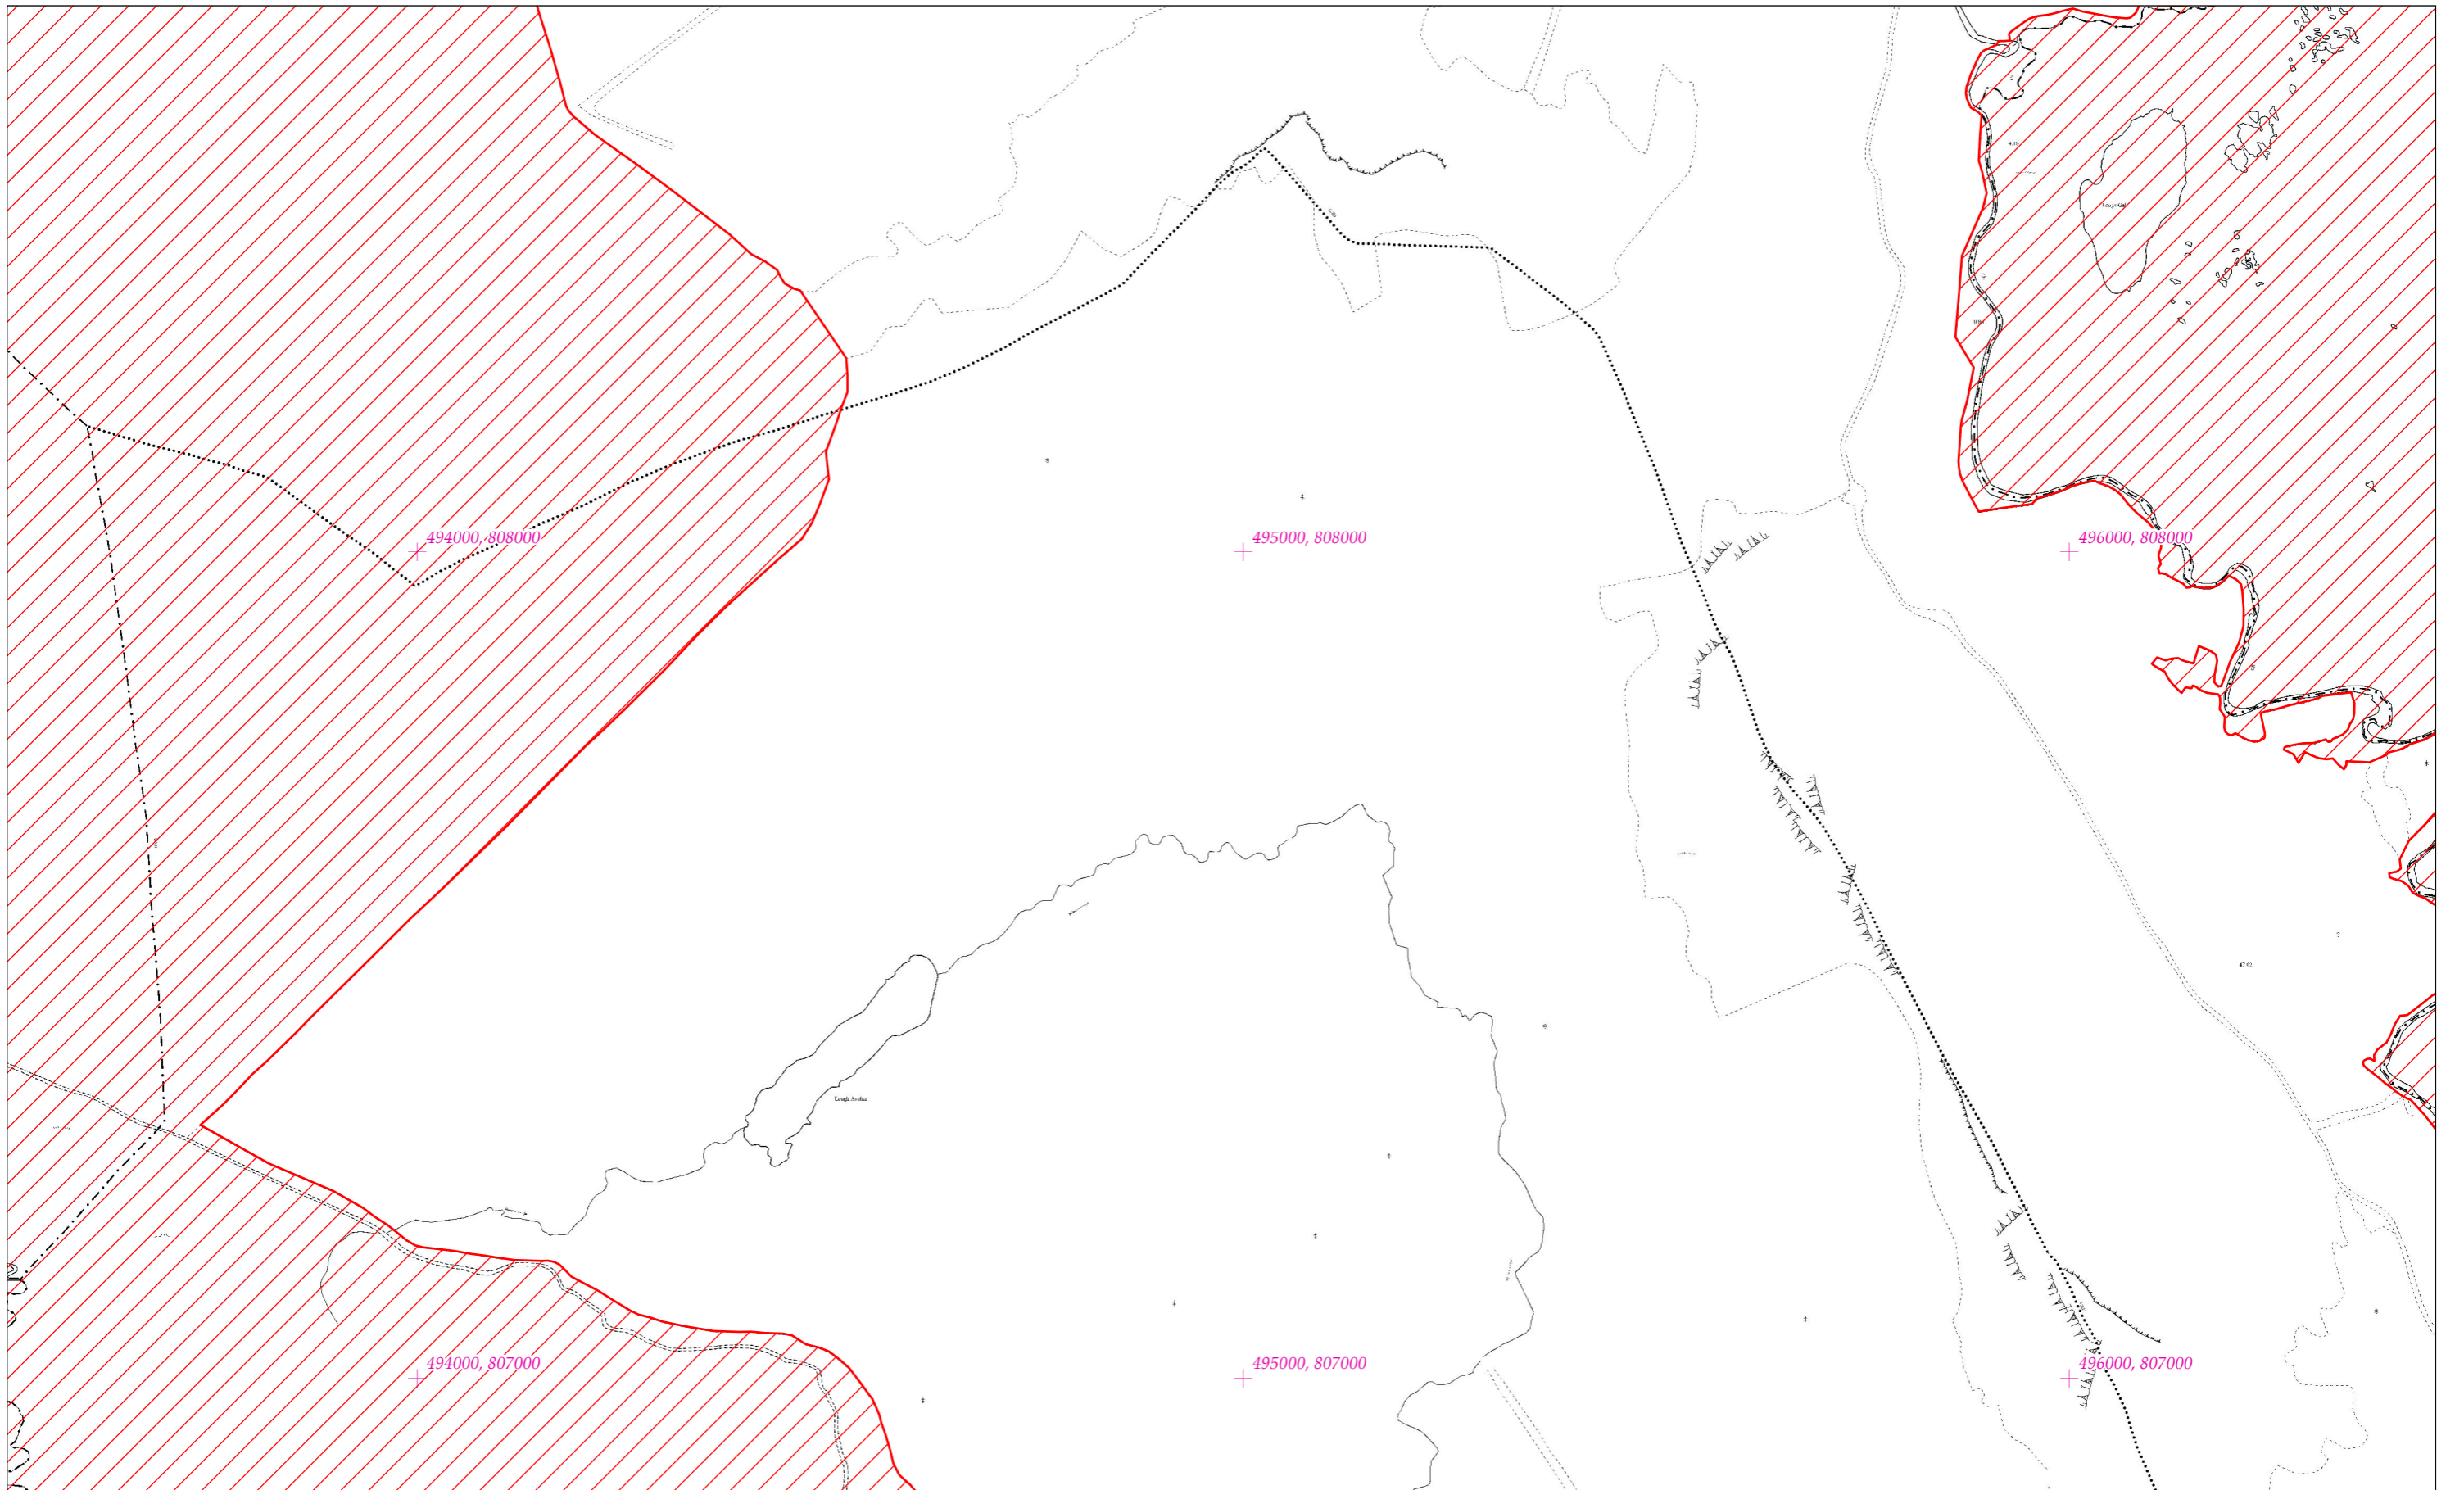

LCS Choimpléacs na hAbhann Duibhe/Néifinne
Owenduff/Nepin Complex SAC
1:5000 O.S. TILE 1579c 75 of 140

SITE CODE
000534

Leagan / Version: 3.02
Arna chló an / Printed on: 25/10/2023

Rialachán 4(1)(b) / Regulation 4(1)(b)