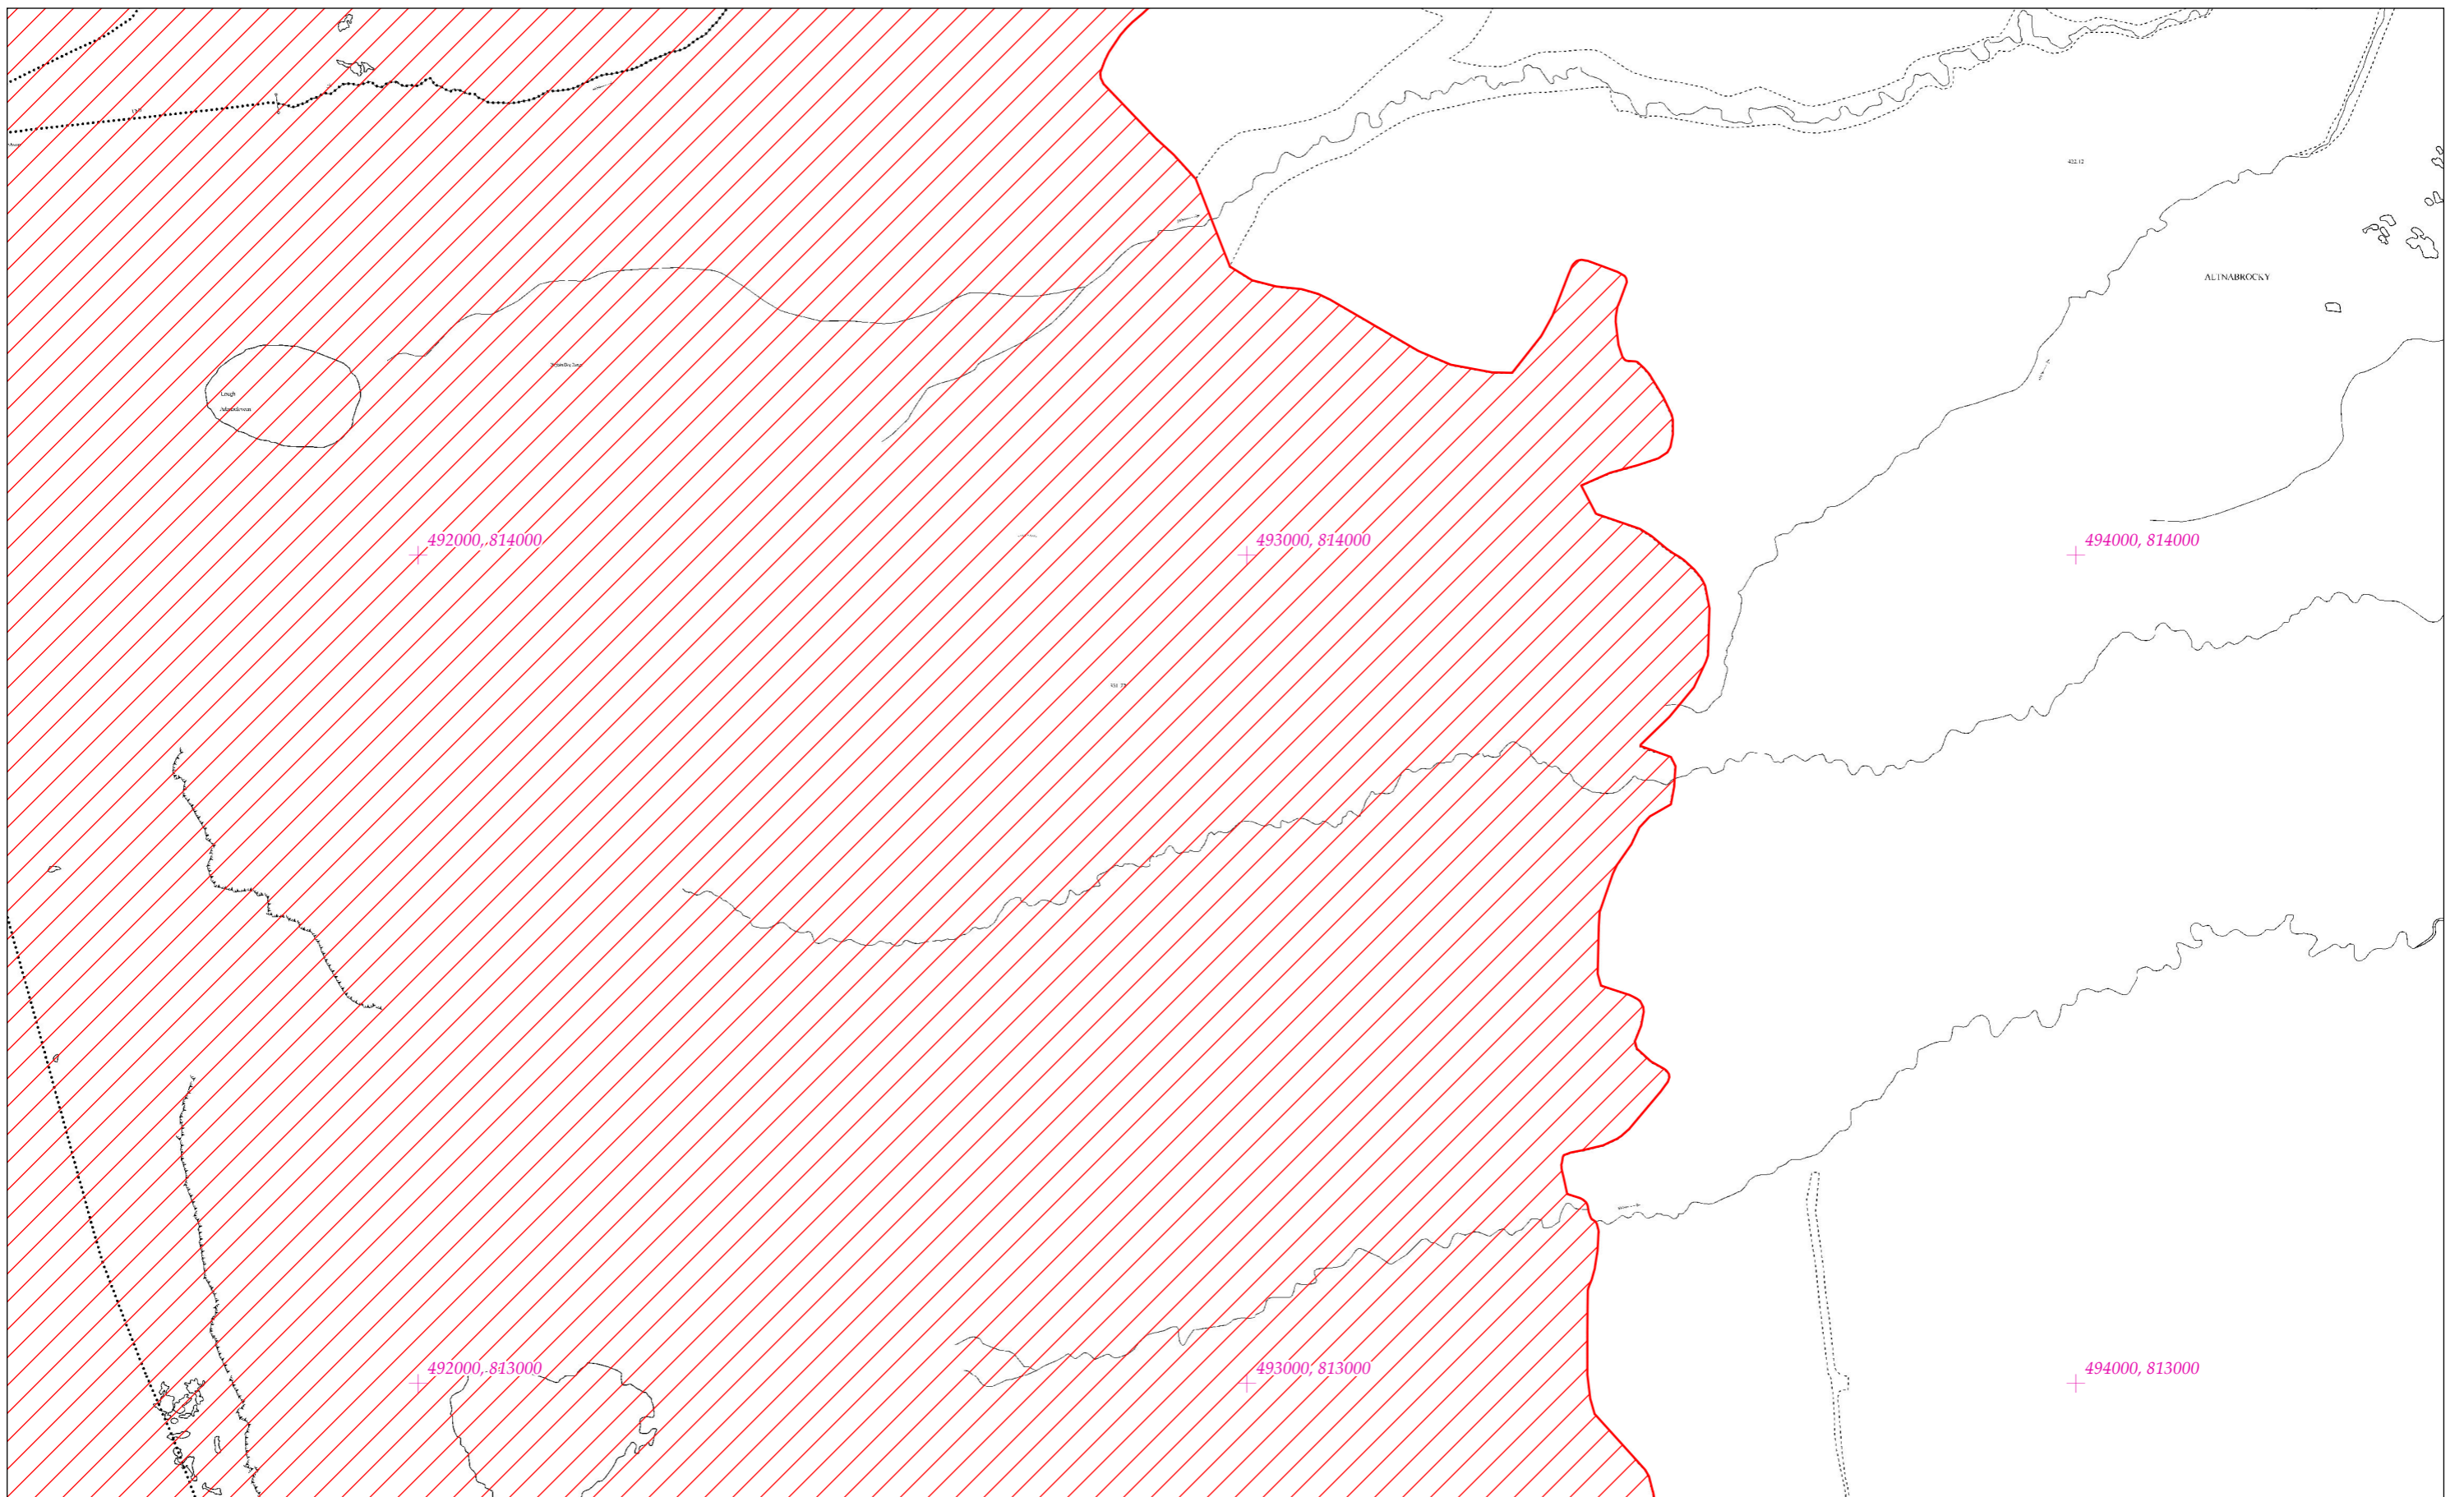

LCS Choimpléacs na hAbhann Duibhe/Néifinne
Owenduff/Nepin Complex SAC
1:5000 O.S. TILE 1444a 40 of 140

SITE CODE
000534

Leagan / Version: 3.02
Arna chló an / Printed on: 25/10/2023

Rialachán 4(1)(b) / Regulation 4(1)(b)