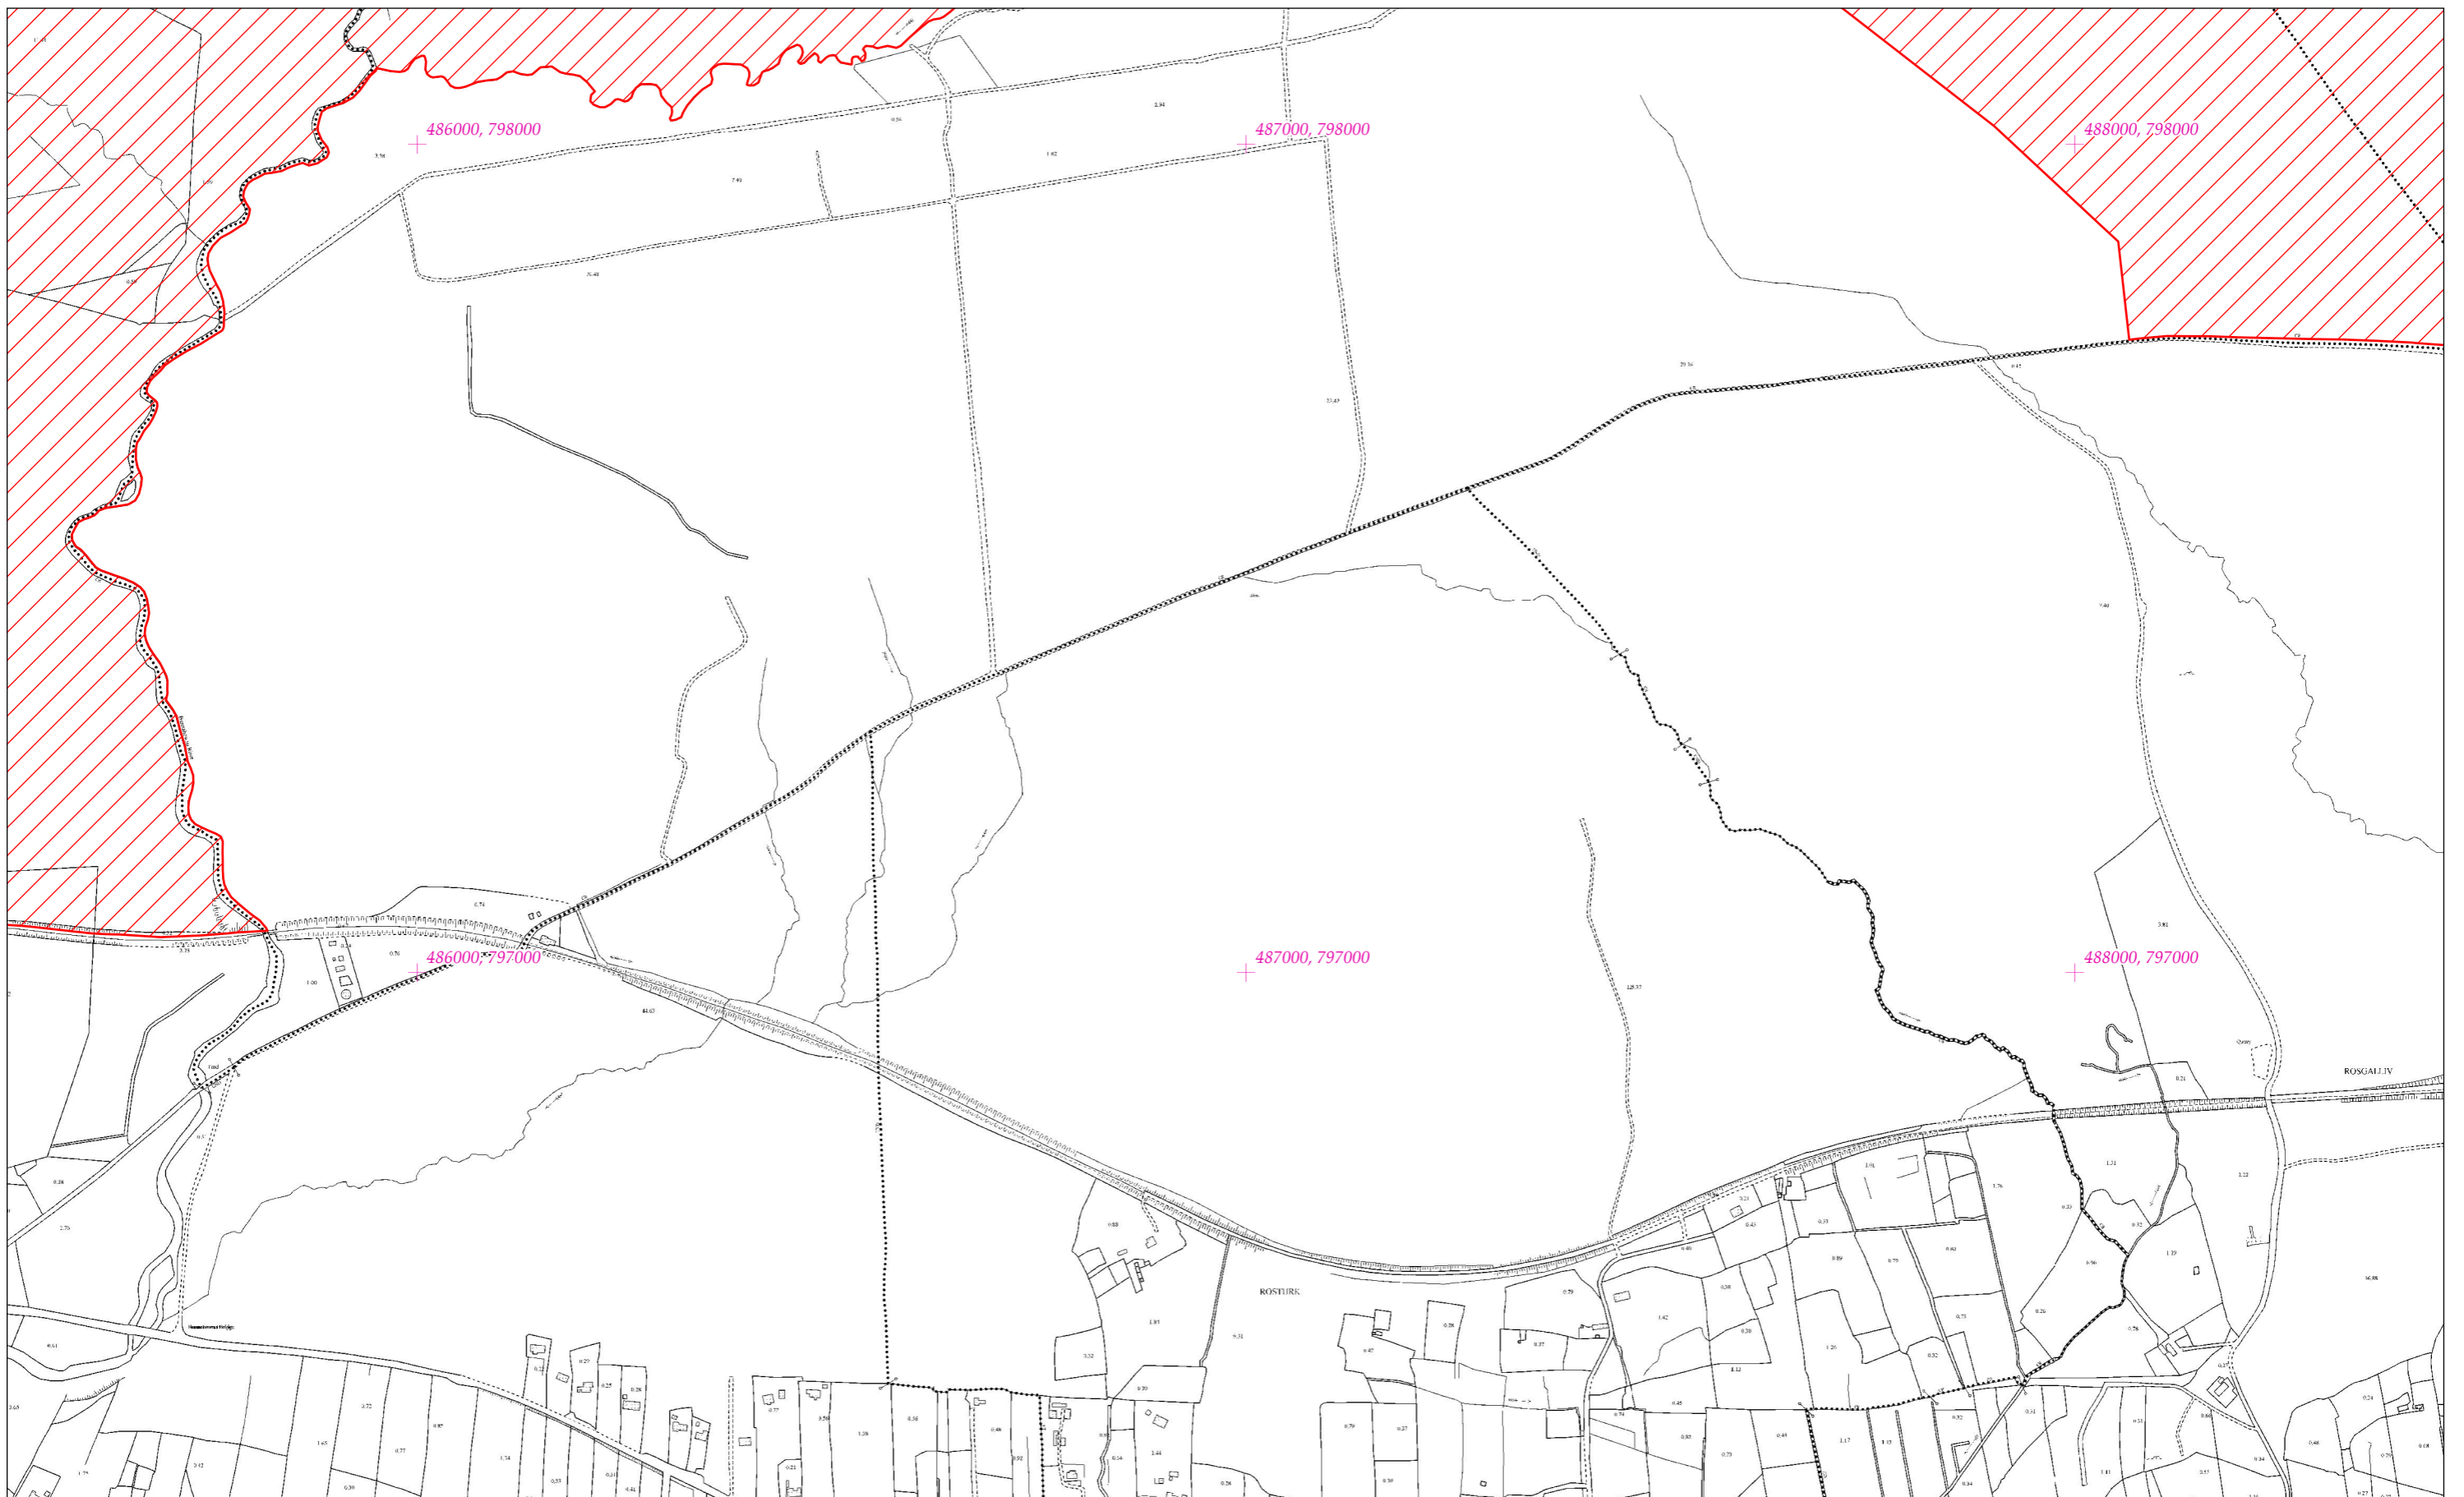

LCS Choimpléacs na hAbhann Duibhe/Néifinne
Owenduff/Nepkin Complex SAC
1:5000 O.S. TILE 1838a 135 of 140

SITE CODE
000534

Leagan / Version: 3.02
Arna chló an / Printed on: 25/10/2023

Rialachán 4(1)(b) / Regulation 4(1)(b)