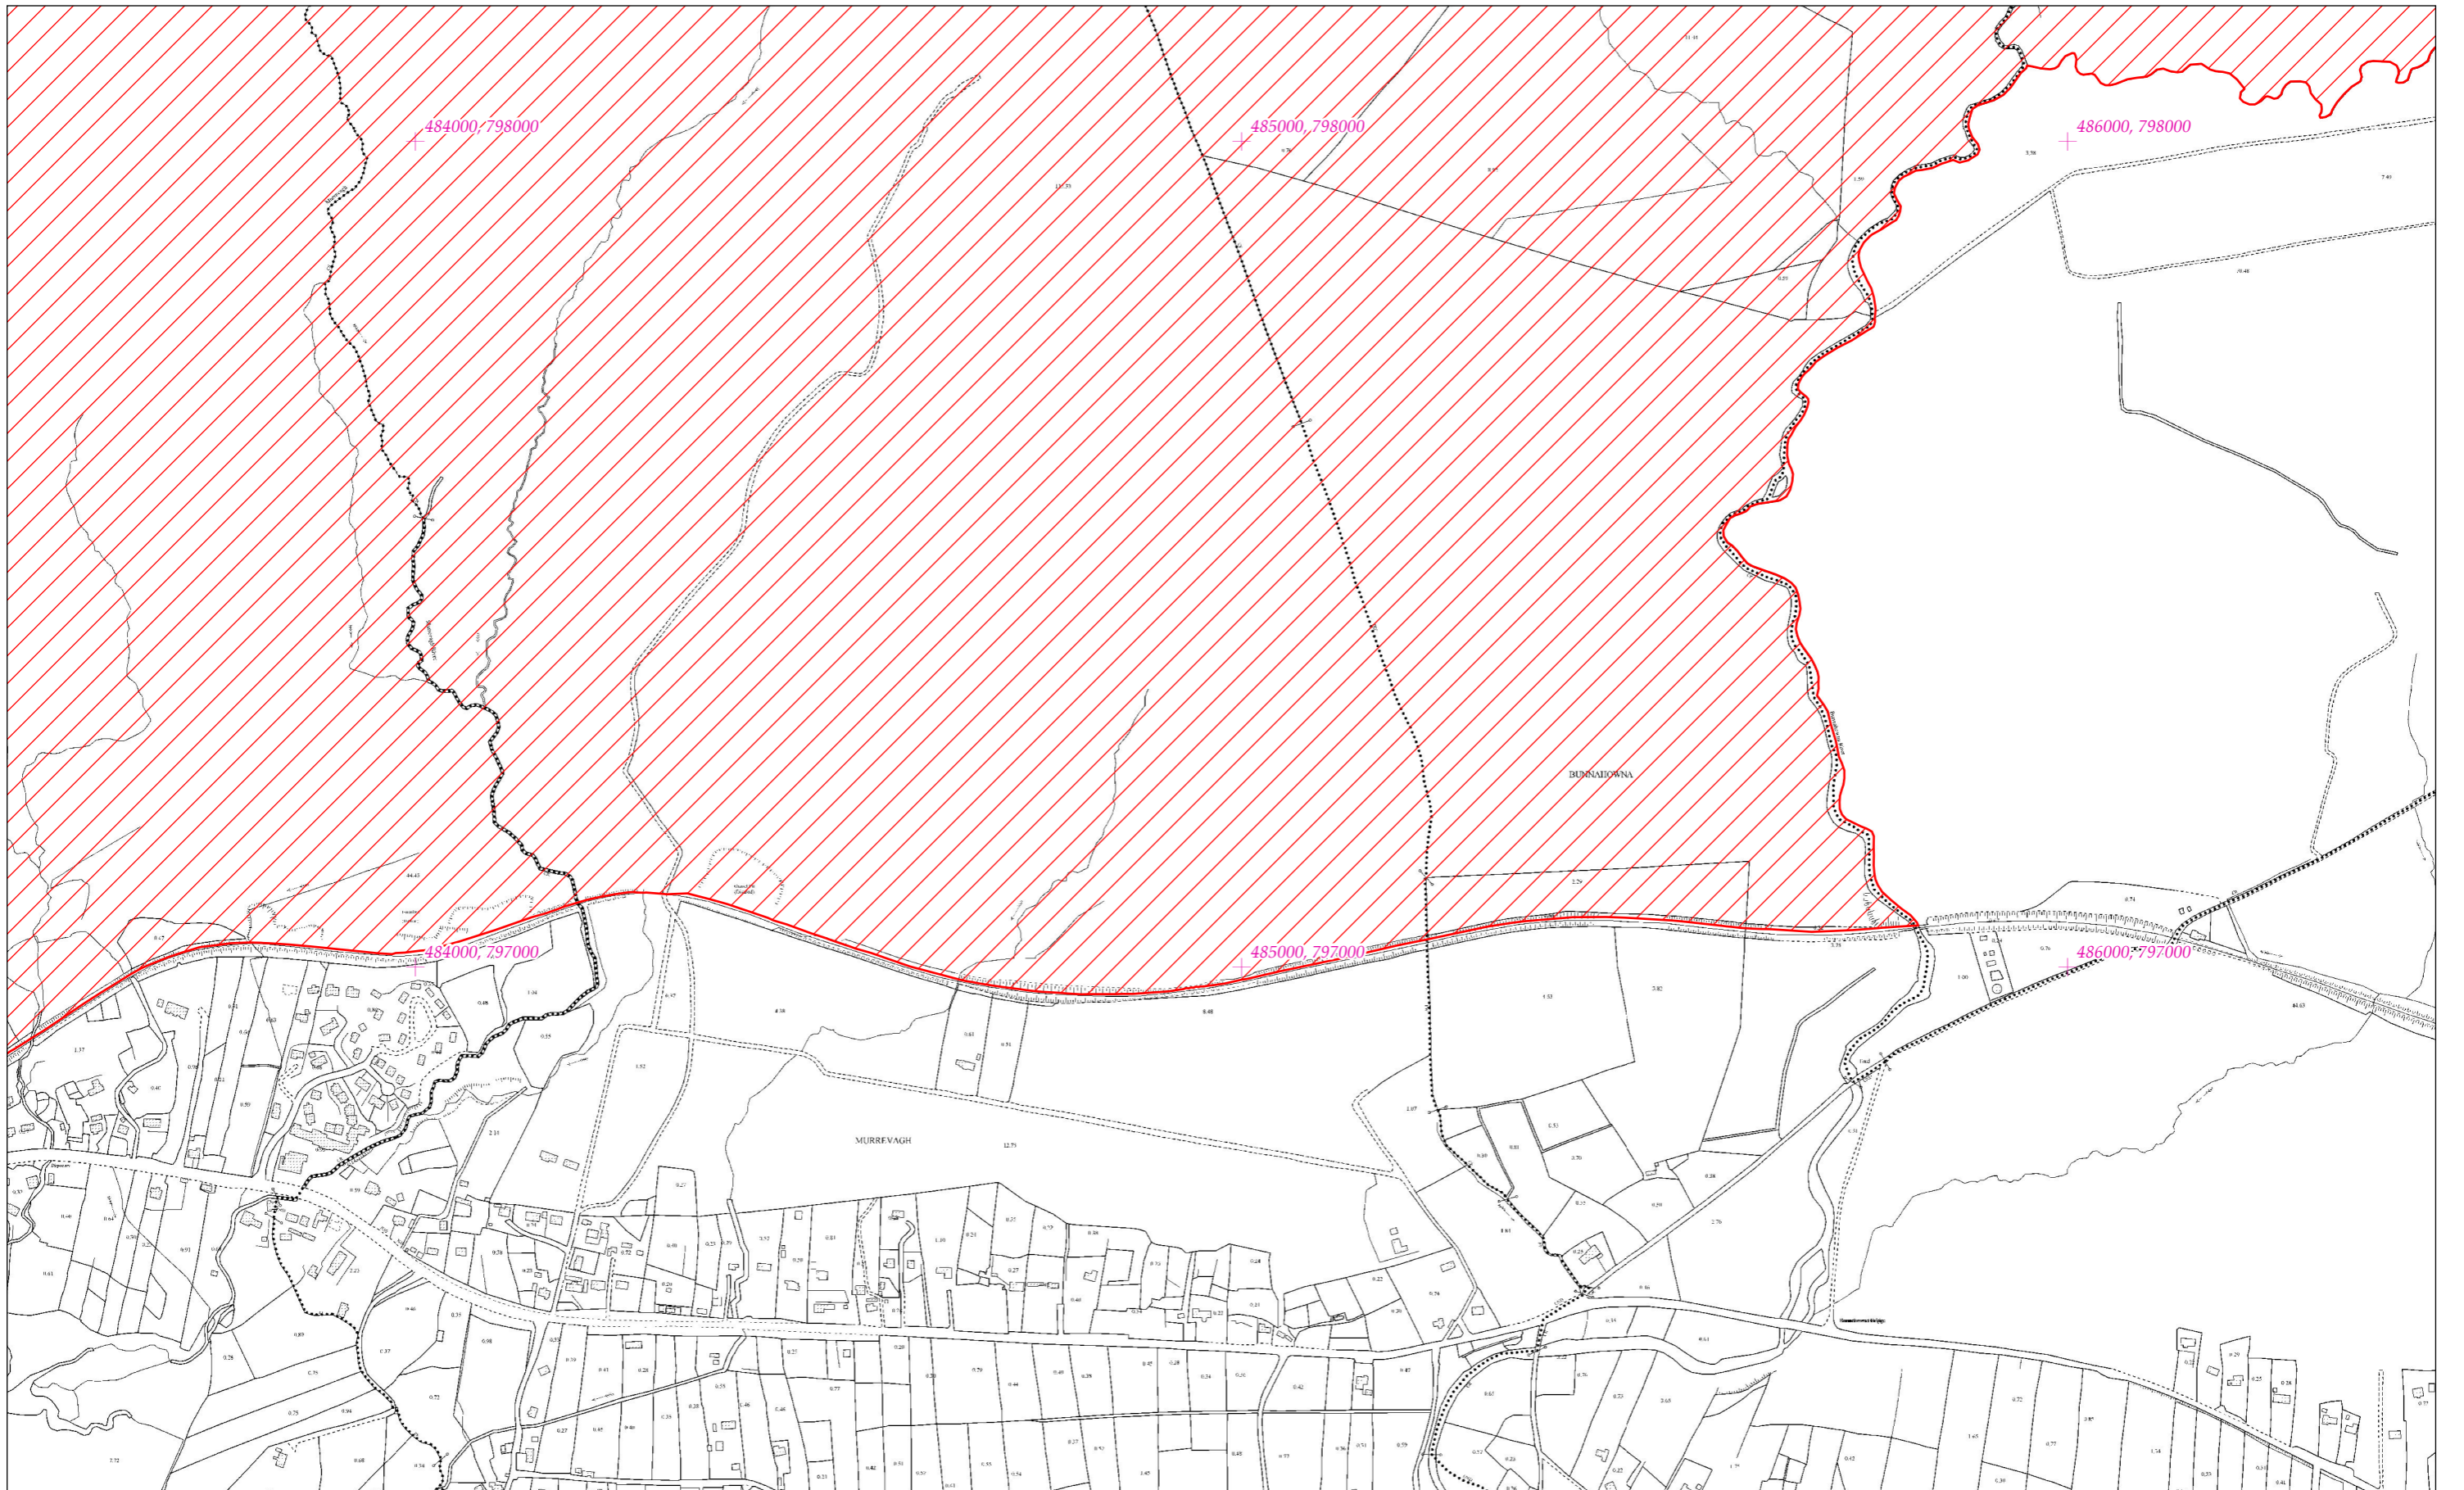

LCS Choimpléacs na hAbhann Duibhe/Néifinne
Owenduff/Nephtin Complex SAC
1:5000 O.S. TILE 1837b 134 of 140

SITE CODE
000534

Leagan / Version: 3.02

Arna chlón an / Printed on: 25/10/2023

Rialachán 4(1)(b) / Regulation 4(1)(b)