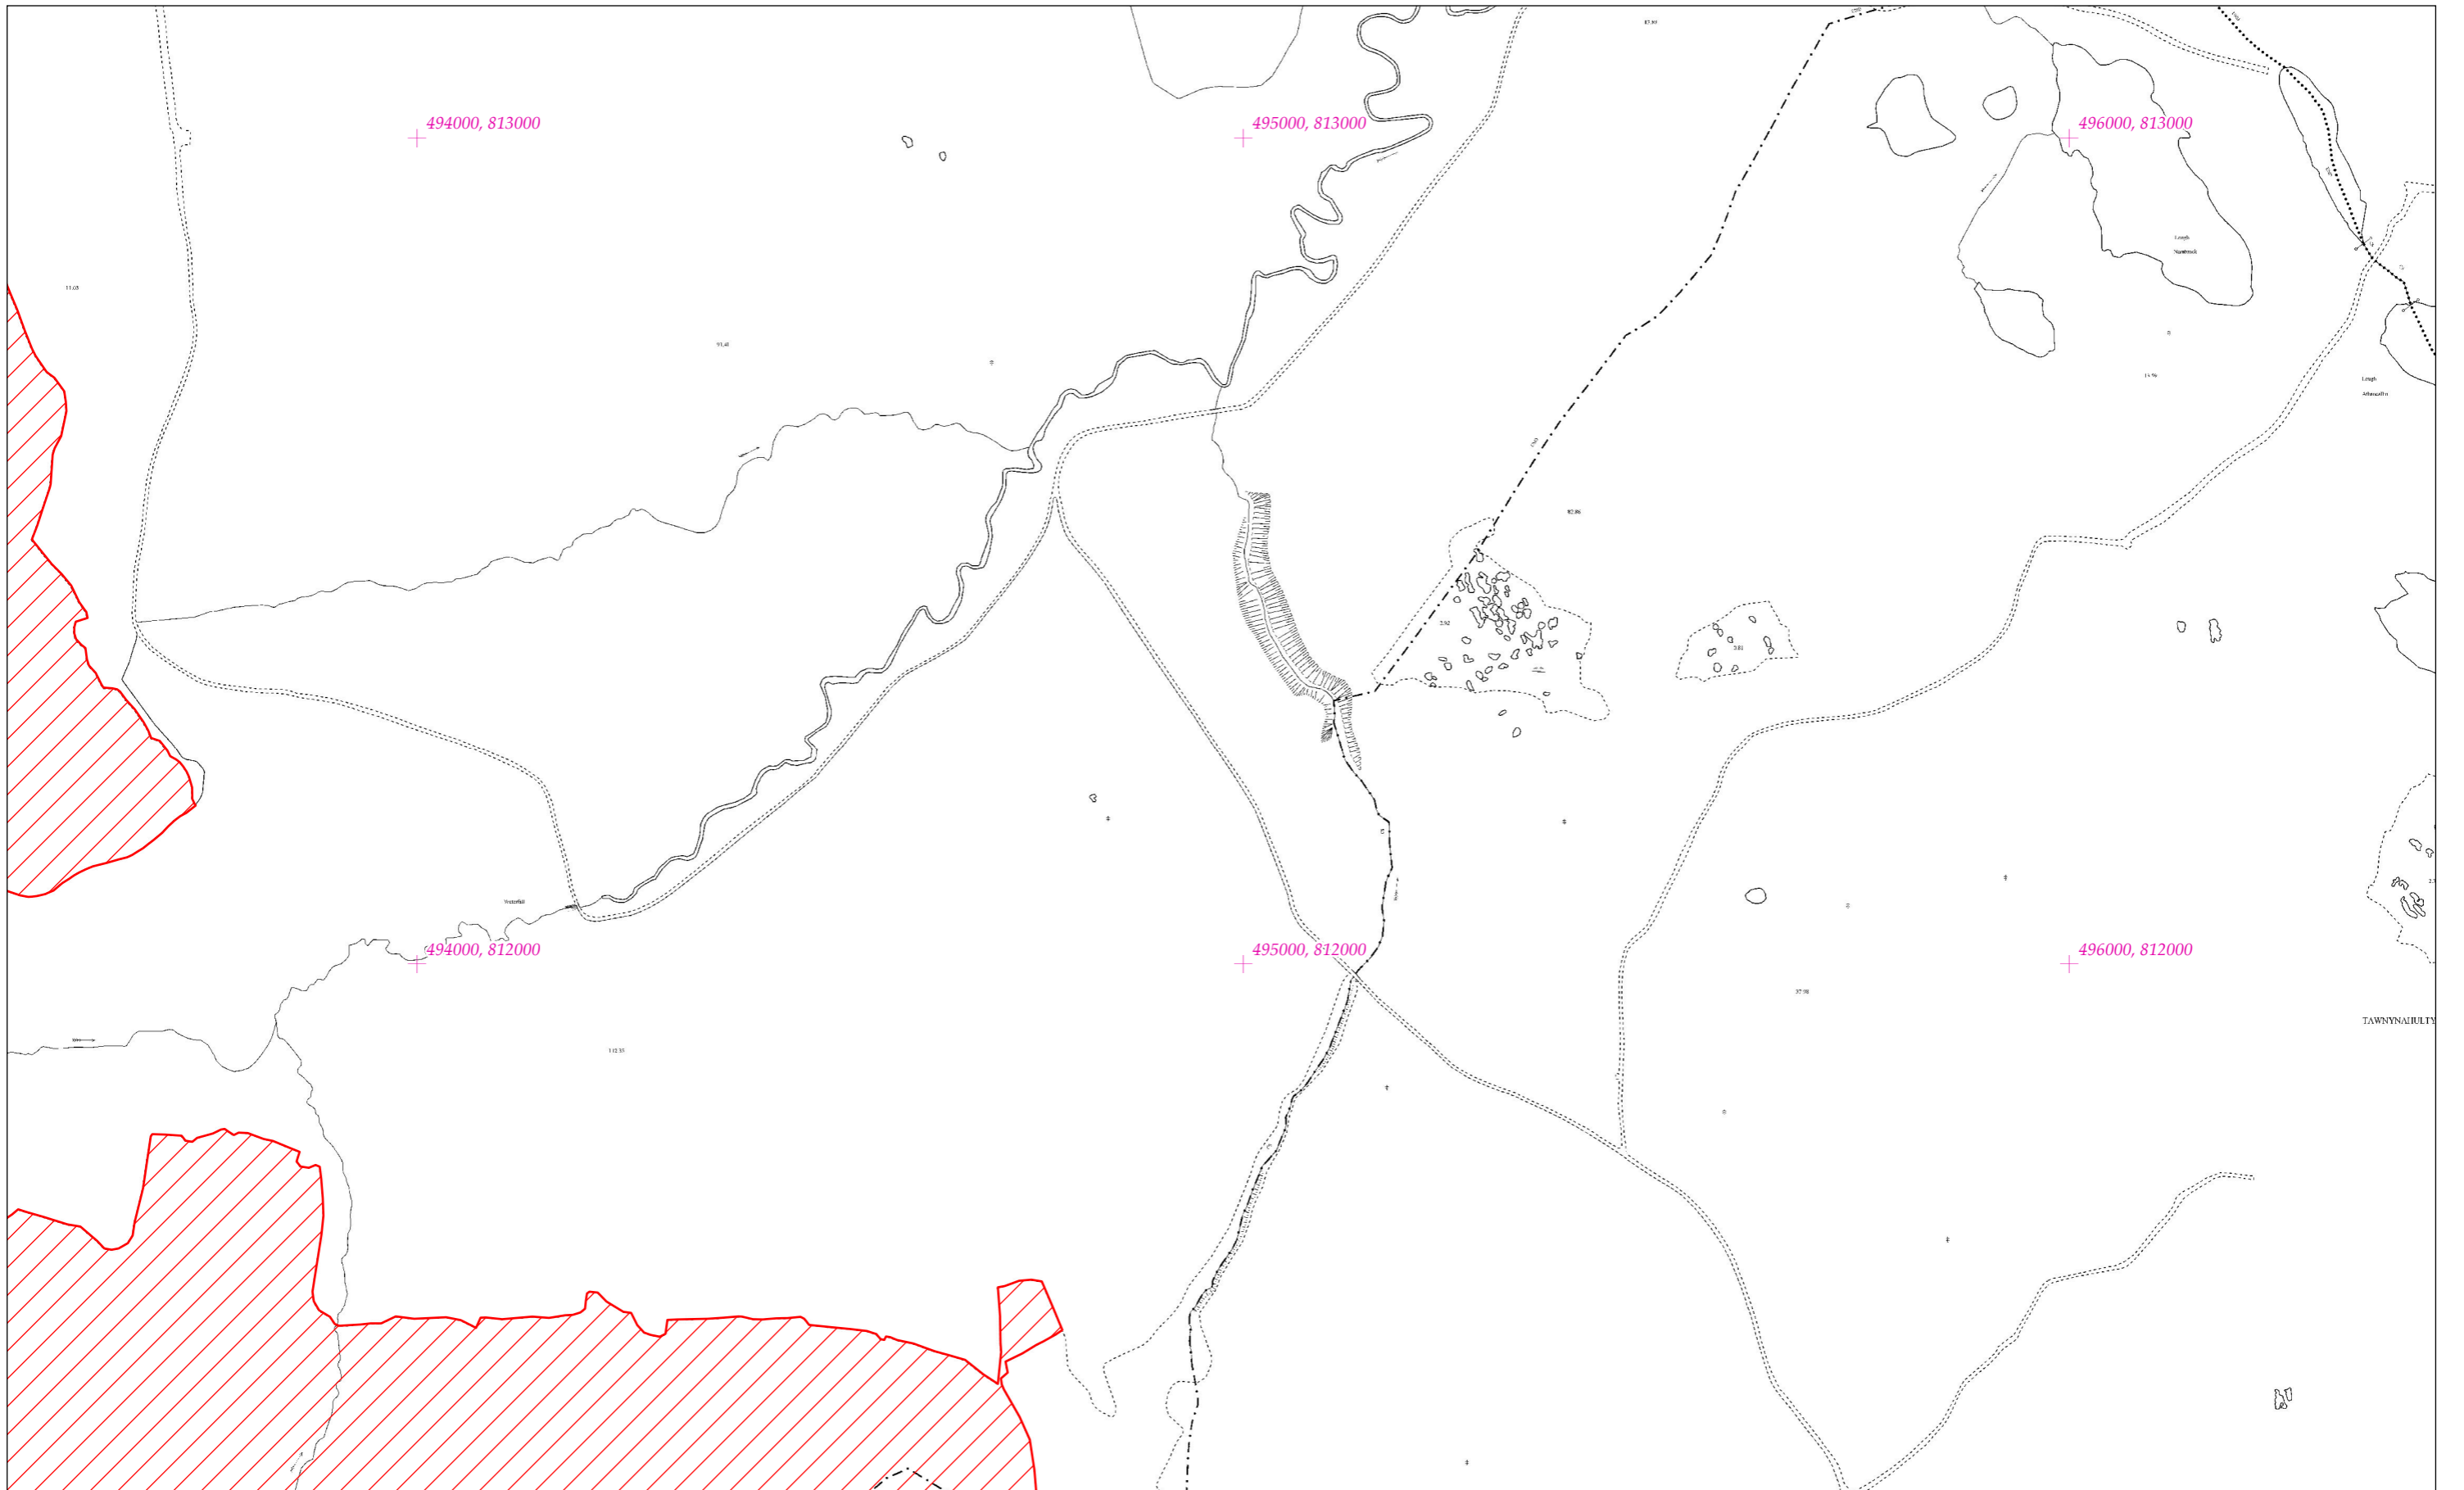

LCS Choimpléacs na hAbhann Duibhe/Néifinne
Owenduff/Nepin Complex SAC
1:5000 O.S. TILE 1511a 54 of 140

SITE CODE
000534

Leagan / Version: 3.02
Arna chló an / Printed on: 25/10/2023

Rialachán 4(1)(b) / Regulation 4(1)(b)