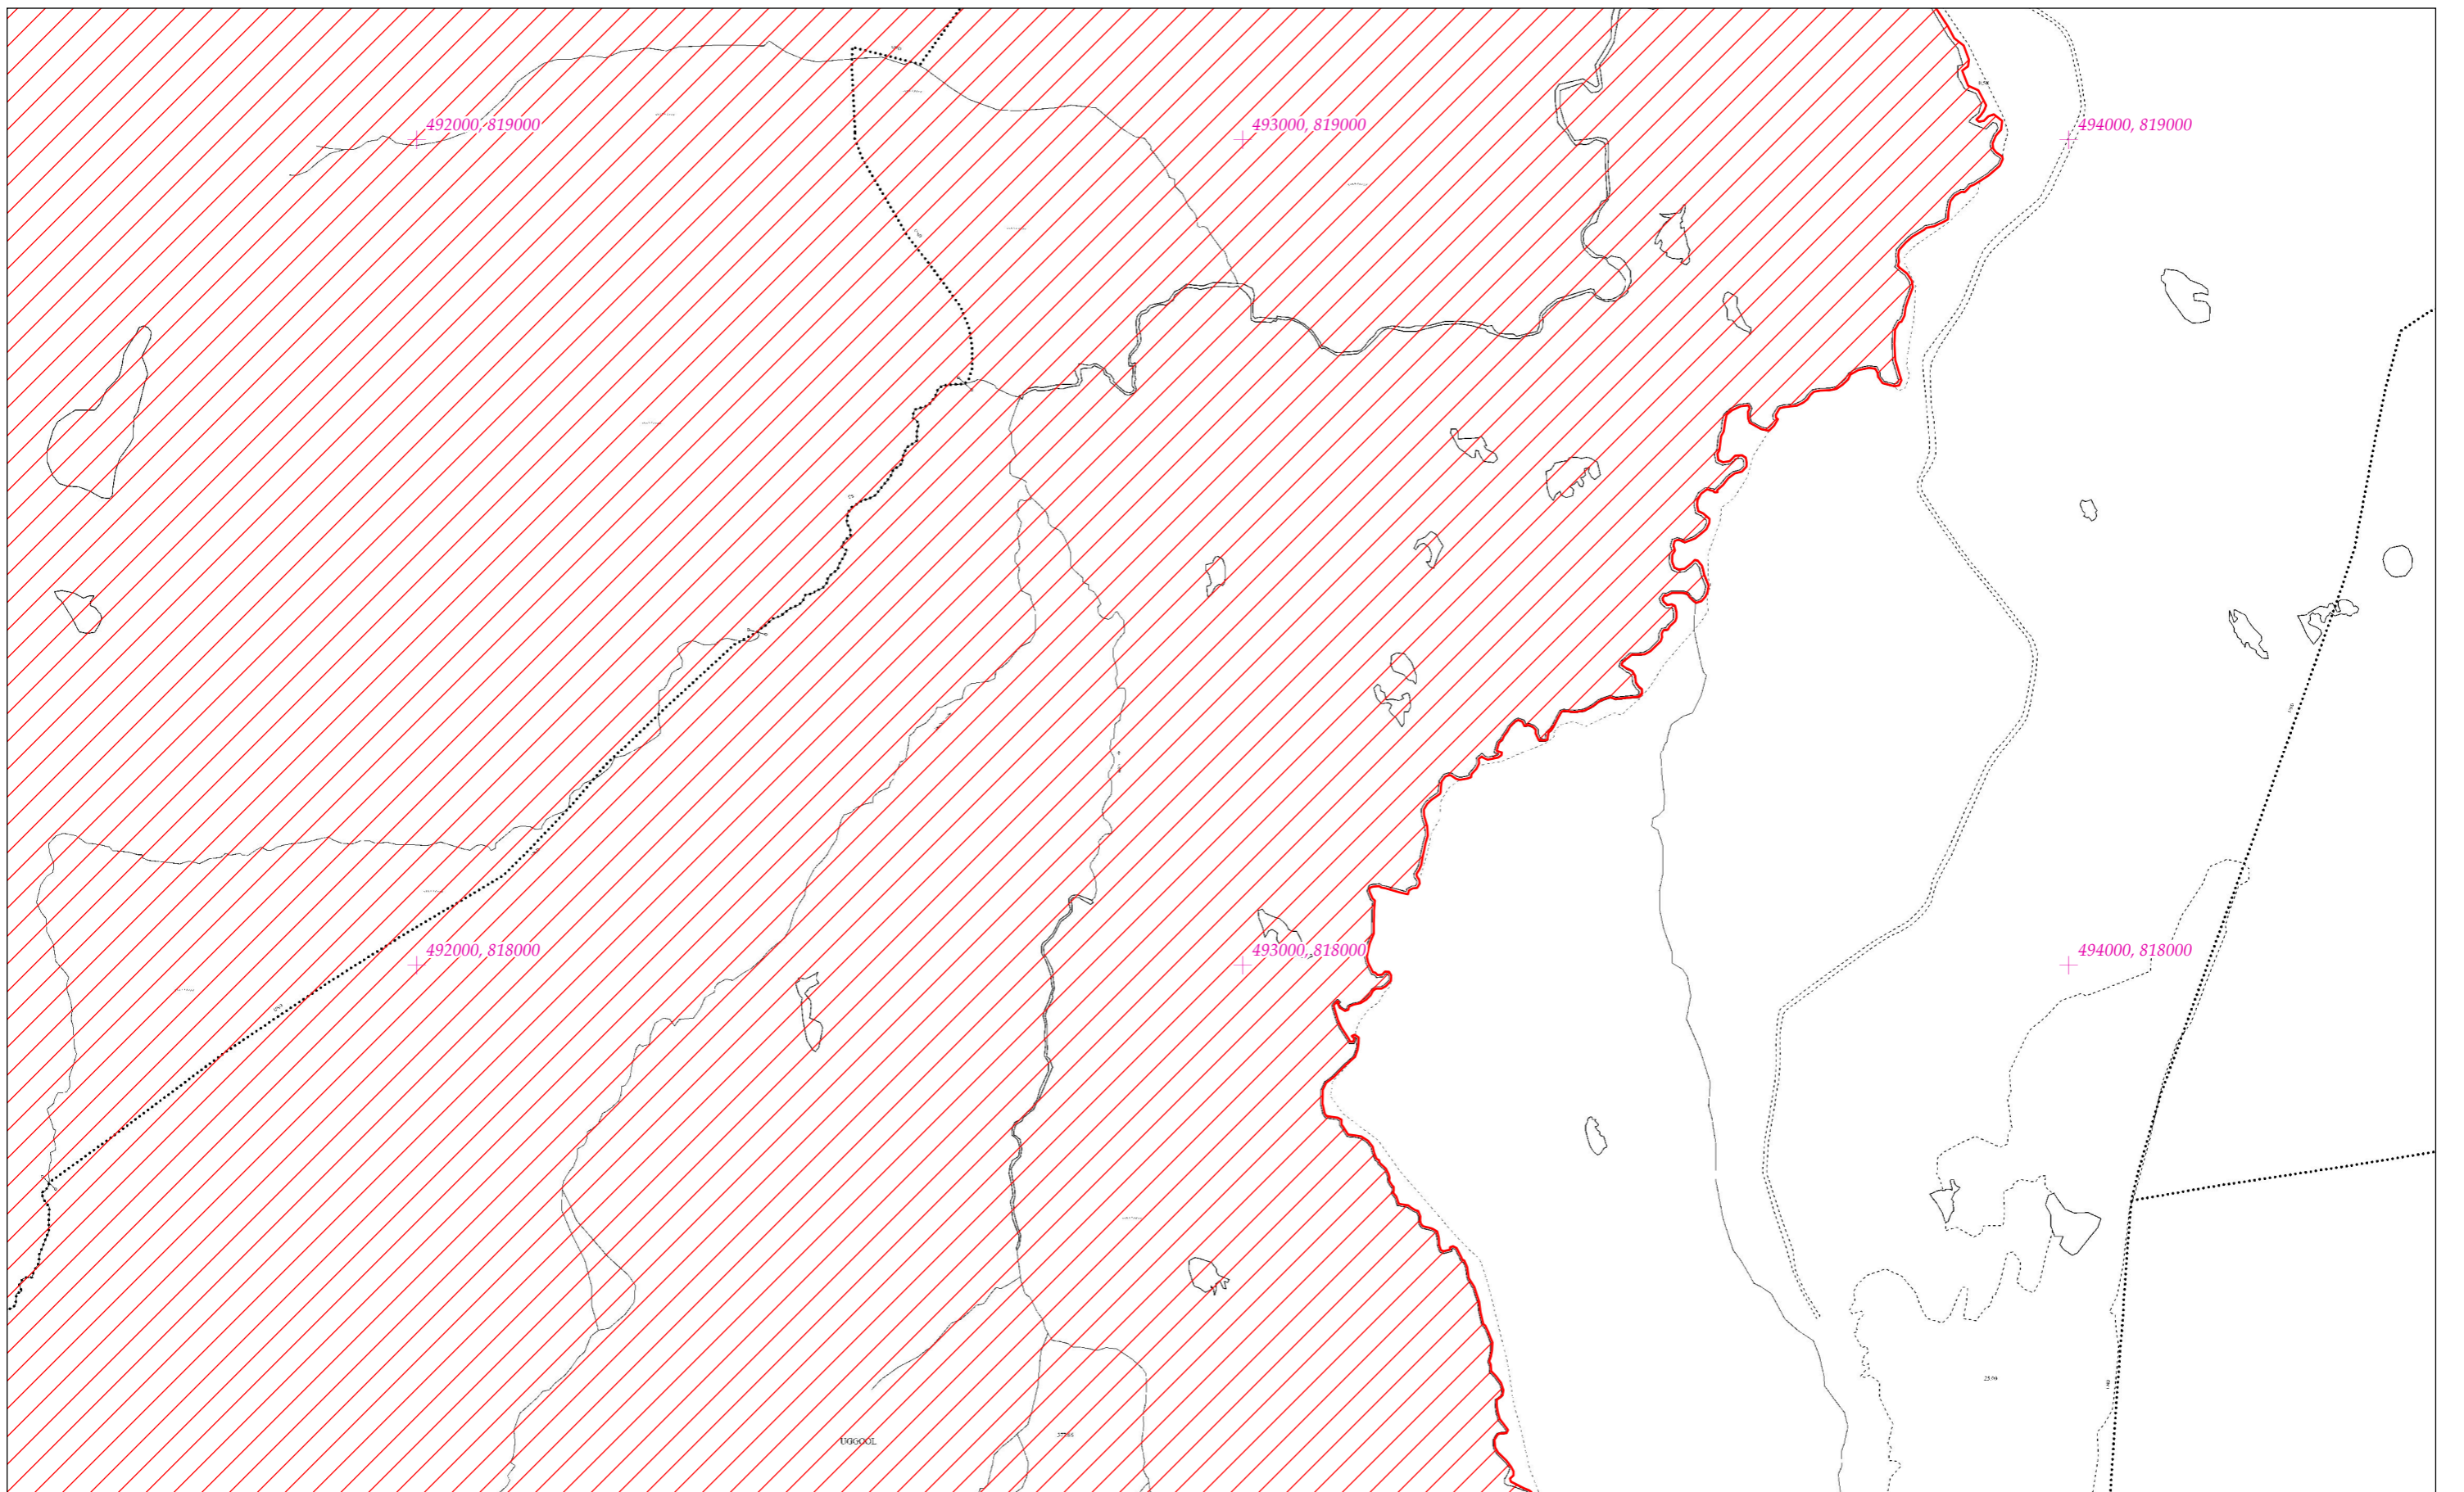

Rialachán 4(1)(b) / Regulation 4(1)(b)

Leathanach 26 de 140 (Co. Mhaigh Eo)
Page 26 of 140 (Co. Mayo)

LIMISTÉAR FAOI CHAOMHNÚ SPEISIALTA
SPECIAL AREA OF CONSERVATION

© Rannán Náisiúnta Mapála de Thailte Éireann. Gach ceart ar cosaint. Uimhir Ceadúnais CYAL50351092.
© National Mapping Division of Tailte Éireann. All rights reserved. Licence number CYAL50351092.
Córas Comhordanáidí: Trasteilgean Mercator na hÉireann / Co-ordinate System: Irish Transverse Mercator.

LCS Choimpléacs na hAbhann Duibhe/Néifinne
Owenduff/Nepin Complex SAC
1:5000 O.S. TILE 1378a 26 of 140

SITE CODE
000534

Leagan / Version: 3.02
Arna chló an / Printed on: 25/10/2023