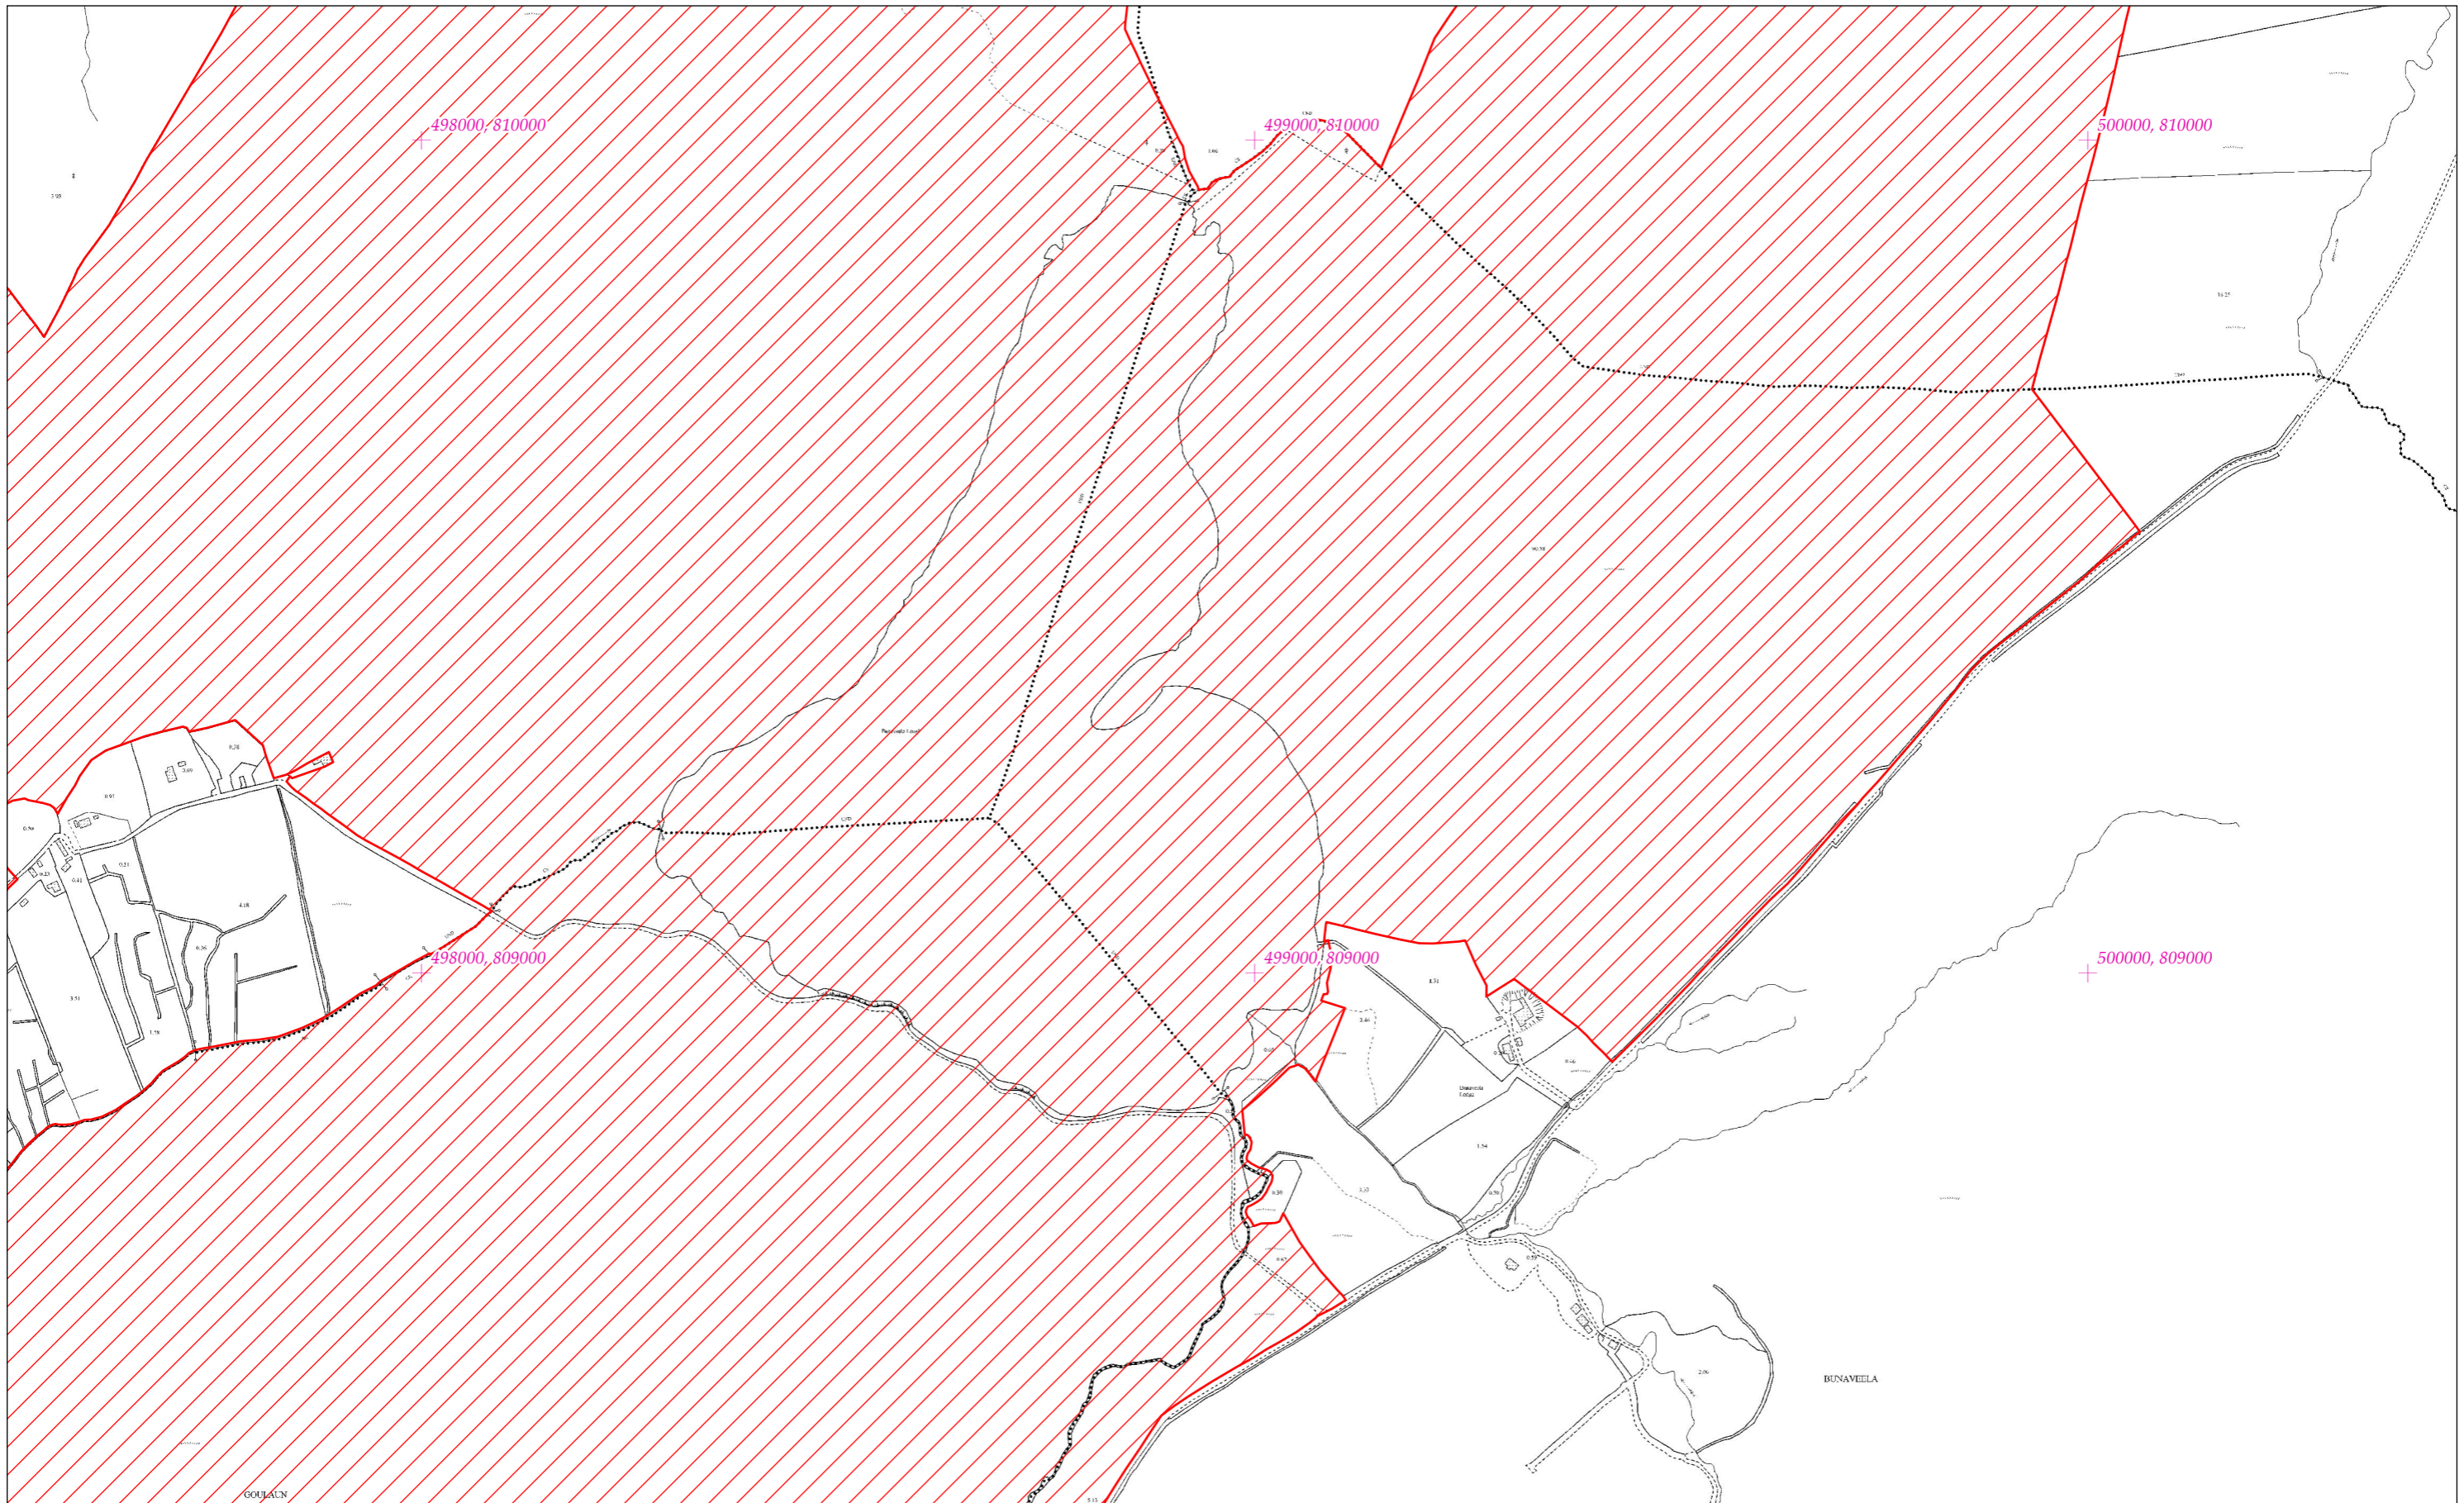

Rialachán 4(1)(b) / Regulation 4(1)(b)

Leathanach 78 de 140 (Co. Mhaigh Eo)
Page 78 of 140 (Co. Mayo)

LIMISTÉAR FAOI CHAOMHNÚ SPEISIALTA
SPECIAL AREA OF CONSERVATION

© Rannán Náisiúnta Mapála de Thailte Éireann. Gach ceart ar cosaint. Uimhir Ceadúnais CYAL50351092.
© National Mapping Division of Tailte Éireann. All rights reserved. Licence number CYAL50351092.
Córas Comhordanáidí: Trasteilgean Mercator na hÉireann / Co-ordinate System: Irish Transverse Mercator.

LCS Choimpléacs na hAbhann Duibhe/Néifinne
Owenduff/Nepin Complex SAC
1:5000 O.S. TILE 1580b 78 of 140

SITE CODE
000534

Leagan / Version: 3.02
Arna chló an / Printed on: 25/10/2023