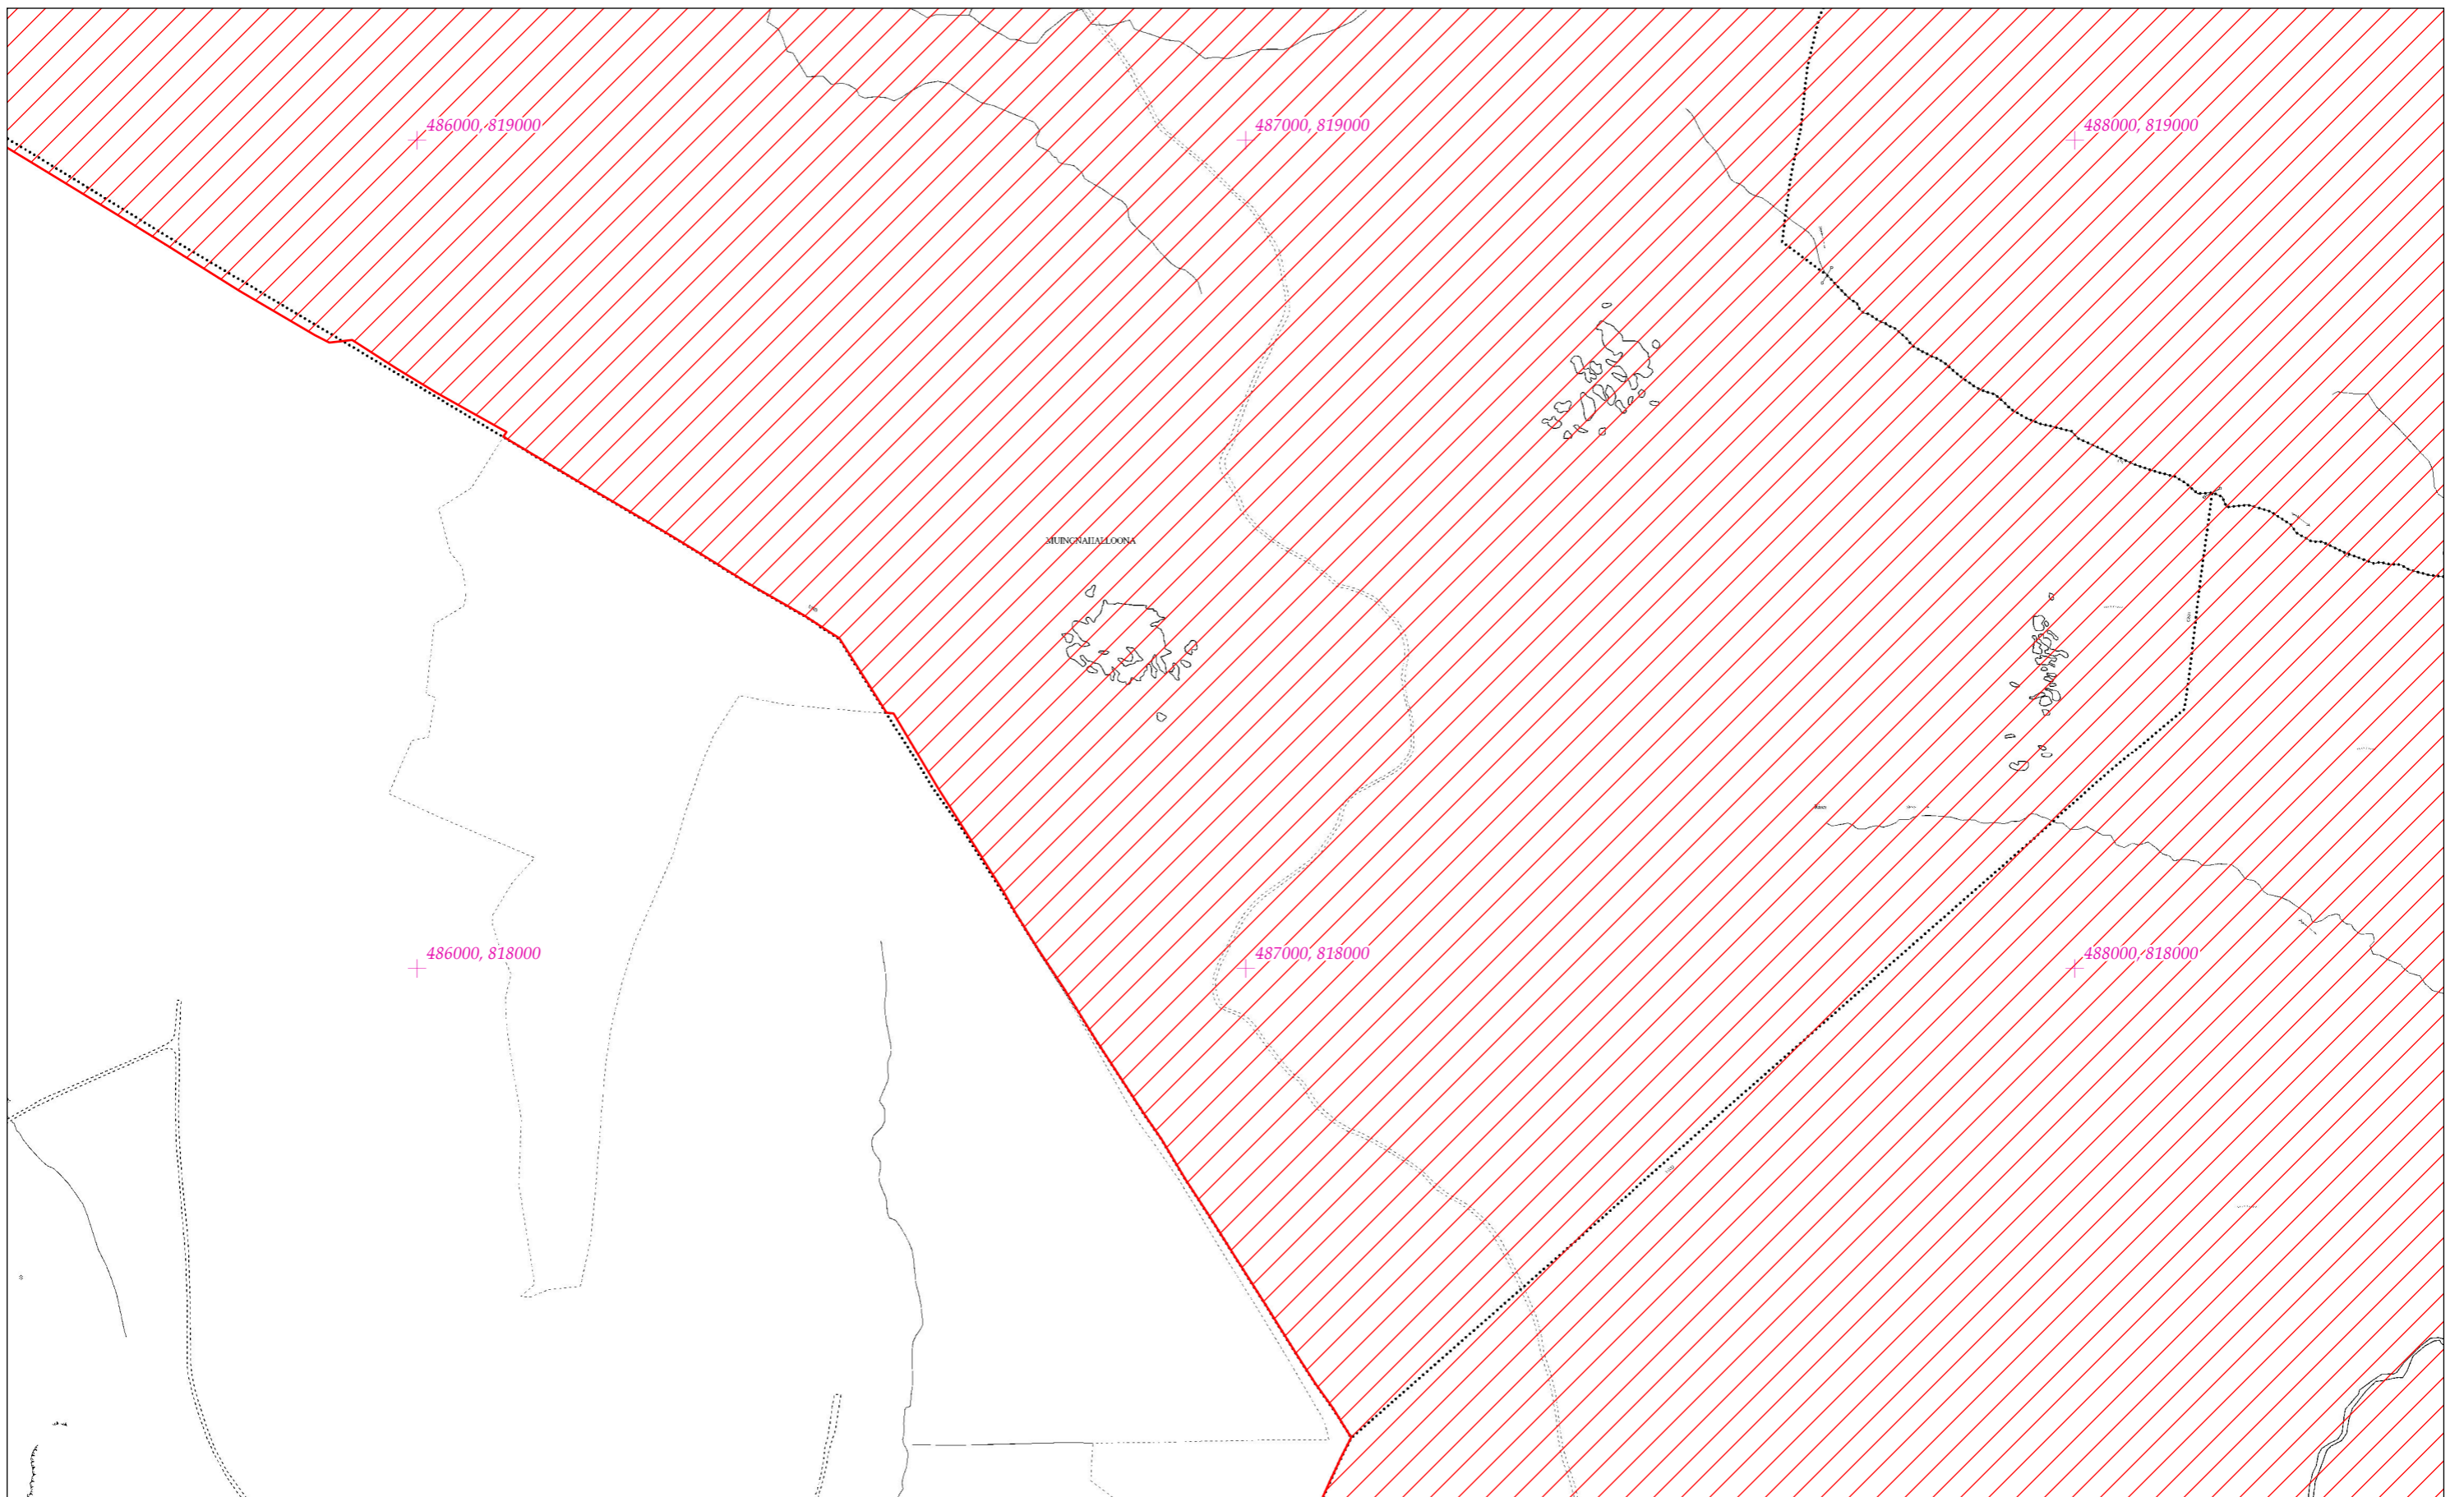

Rialachán 4(1)(b) / Regulation 4(1)(b)

Leathanach 19 de 140 (Co. Mhaigh Eo)
Page 19 of 140 (Co. Mayo)

LIMISTÉAR FAOI CHAOMHNÚ SPEISIALTA
SPECIAL AREA OF CONSERVATION

© Rannán Náisiúnta Mapála de Thailte Éireann. Gach ceart ar cosaint. Uimhir Ceadúnais CYAL50351092.
© National Mapping Division of Tailte Éireann. All rights reserved. Licence number CYAL50351092.
Córas Comhordanáidí: Trasteilgean Mercator na hÉireann / Co-ordinate System: Irish Transverse Mercator.

LCS Choimpléacs na hAbhann Duibhe/Néifinne
Owenduff/Nepin Complex SAC
1:5000 O.S. TILE 1376b 19 of 140

SITE CODE
000534

Leagan / Version: 3.02
Arna chló an / Printed on: 25/10/2023