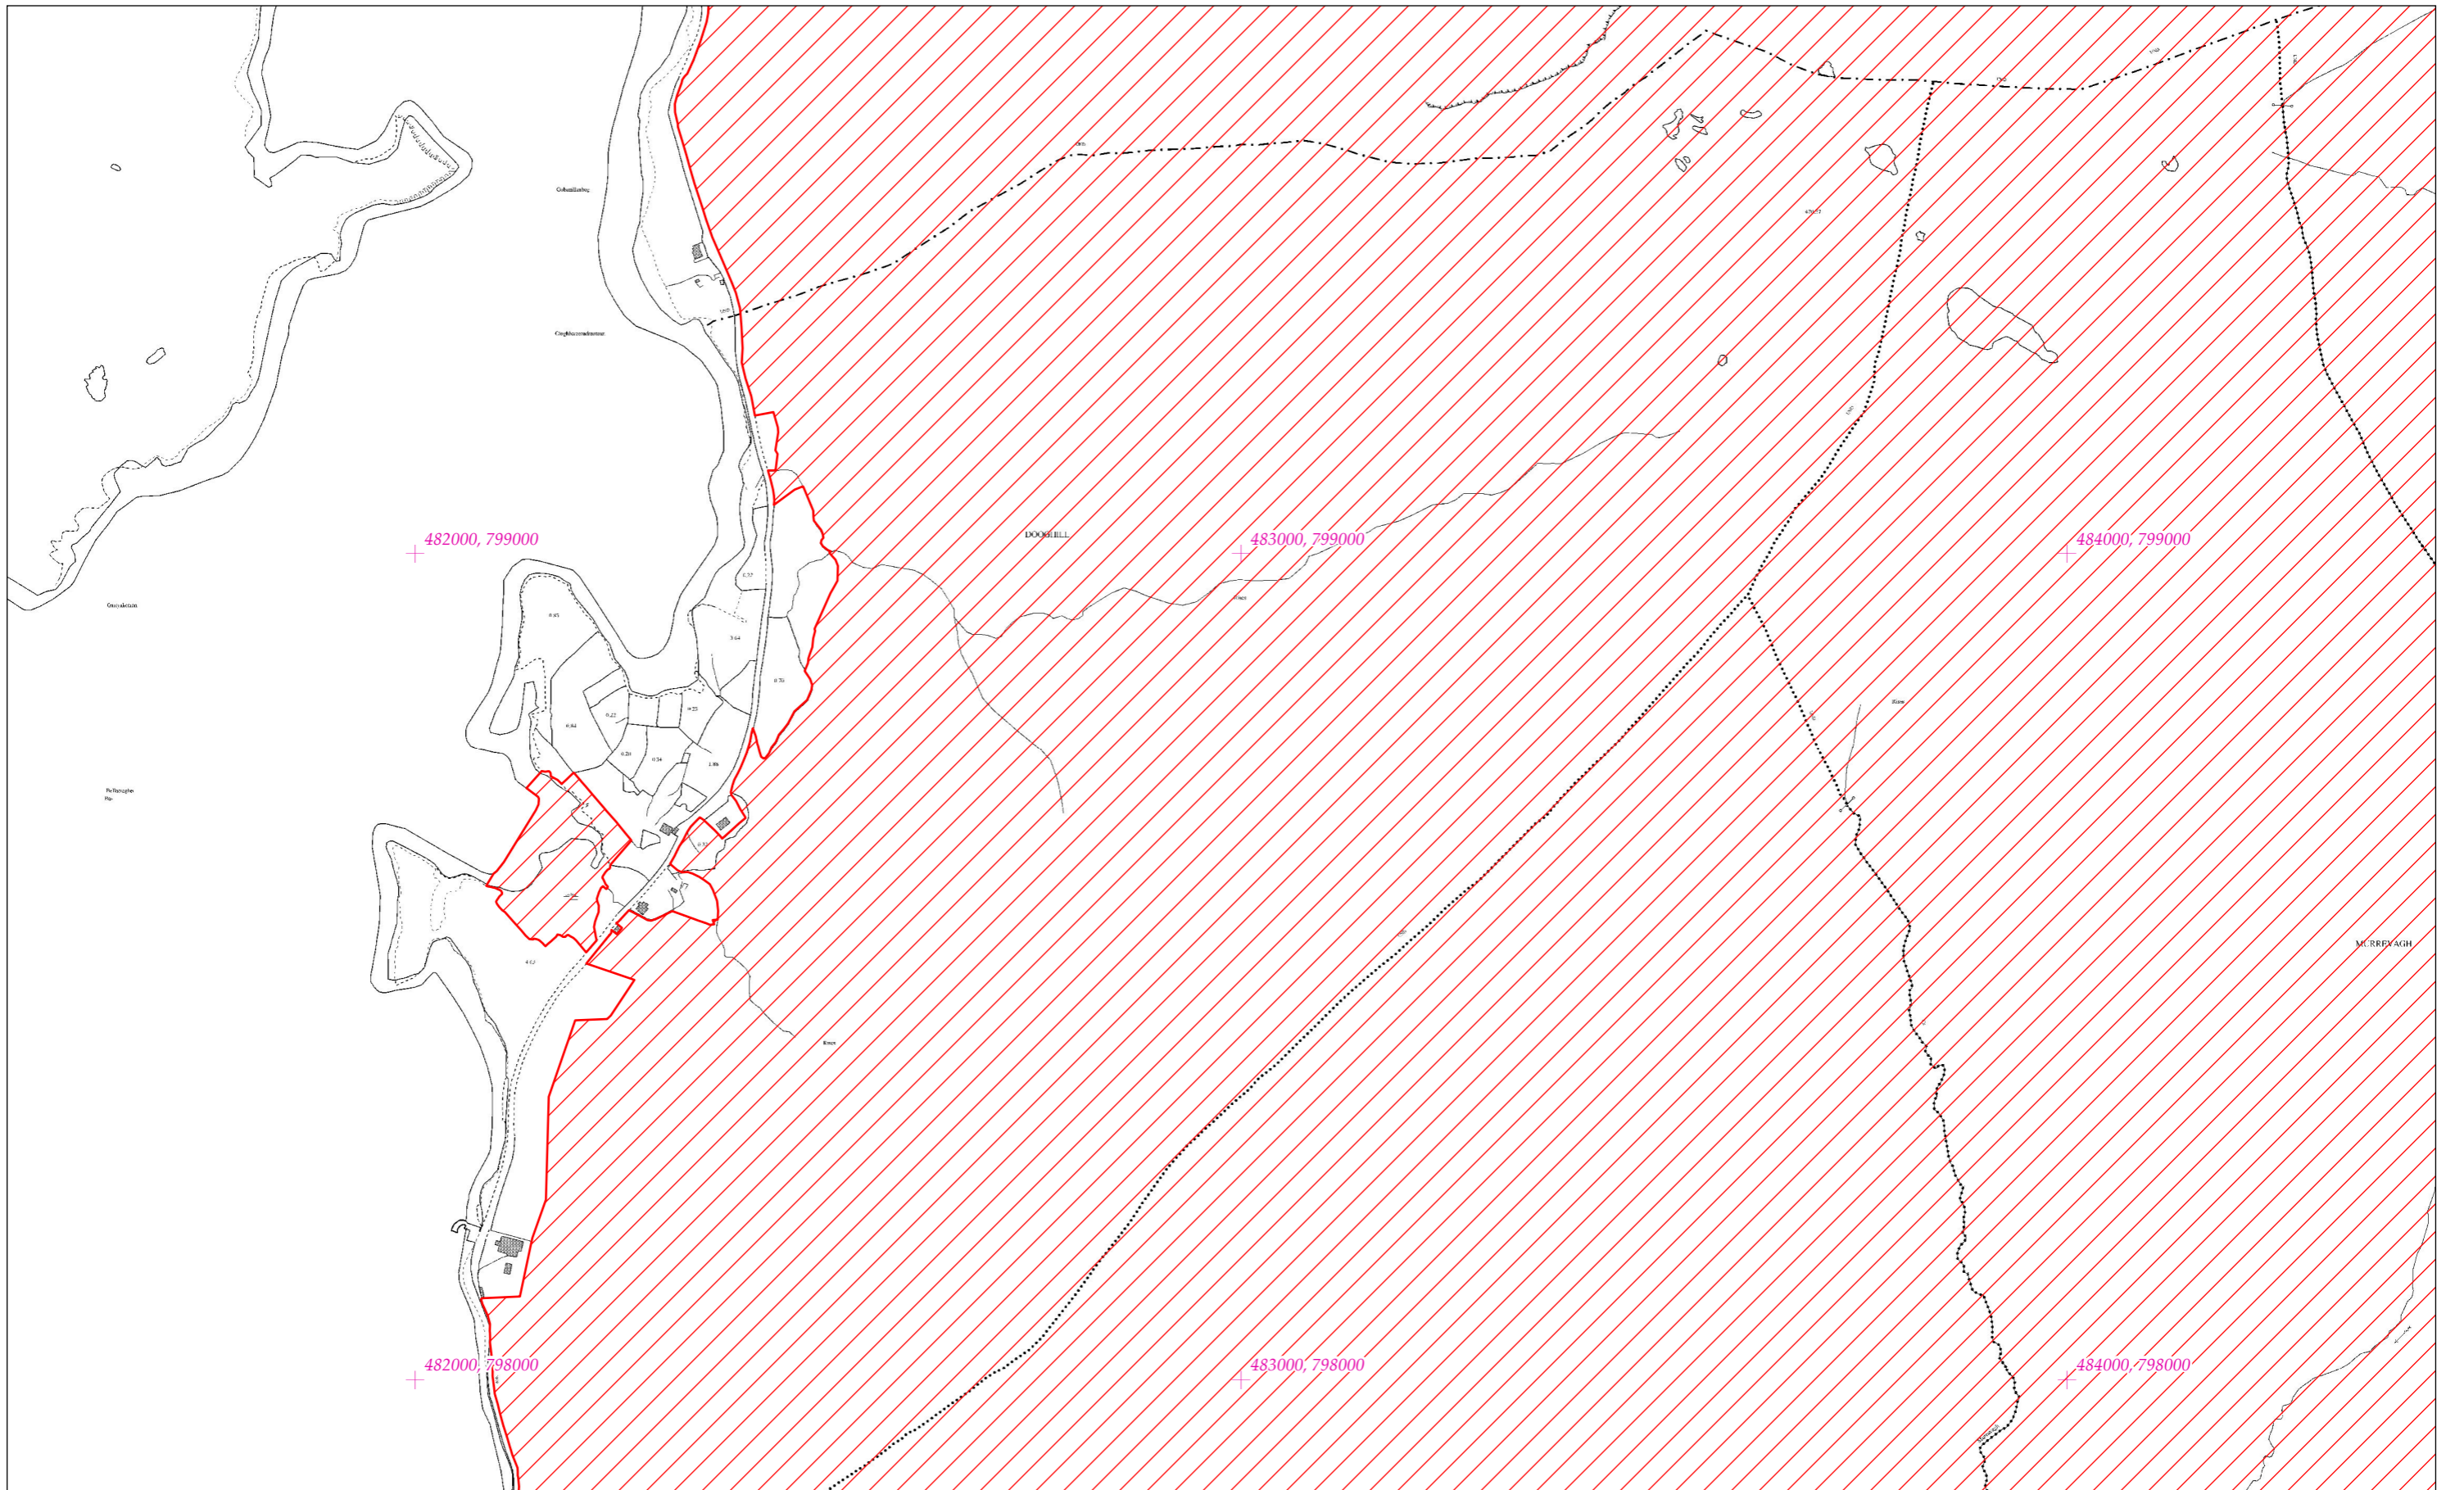

LCS Choimpléacs na hAbhann Duibhe/Néifinne
Owenduff/Nepin Complex SAC
1:5000 O.S. TILE 1776b 118 of 140

SITE CODE
000534

Leagan / Version: 3.02
Arna chló an / Printed on: 25/10/2023

Rialachán 4(1)(b) / Regulation 4(1)(b)