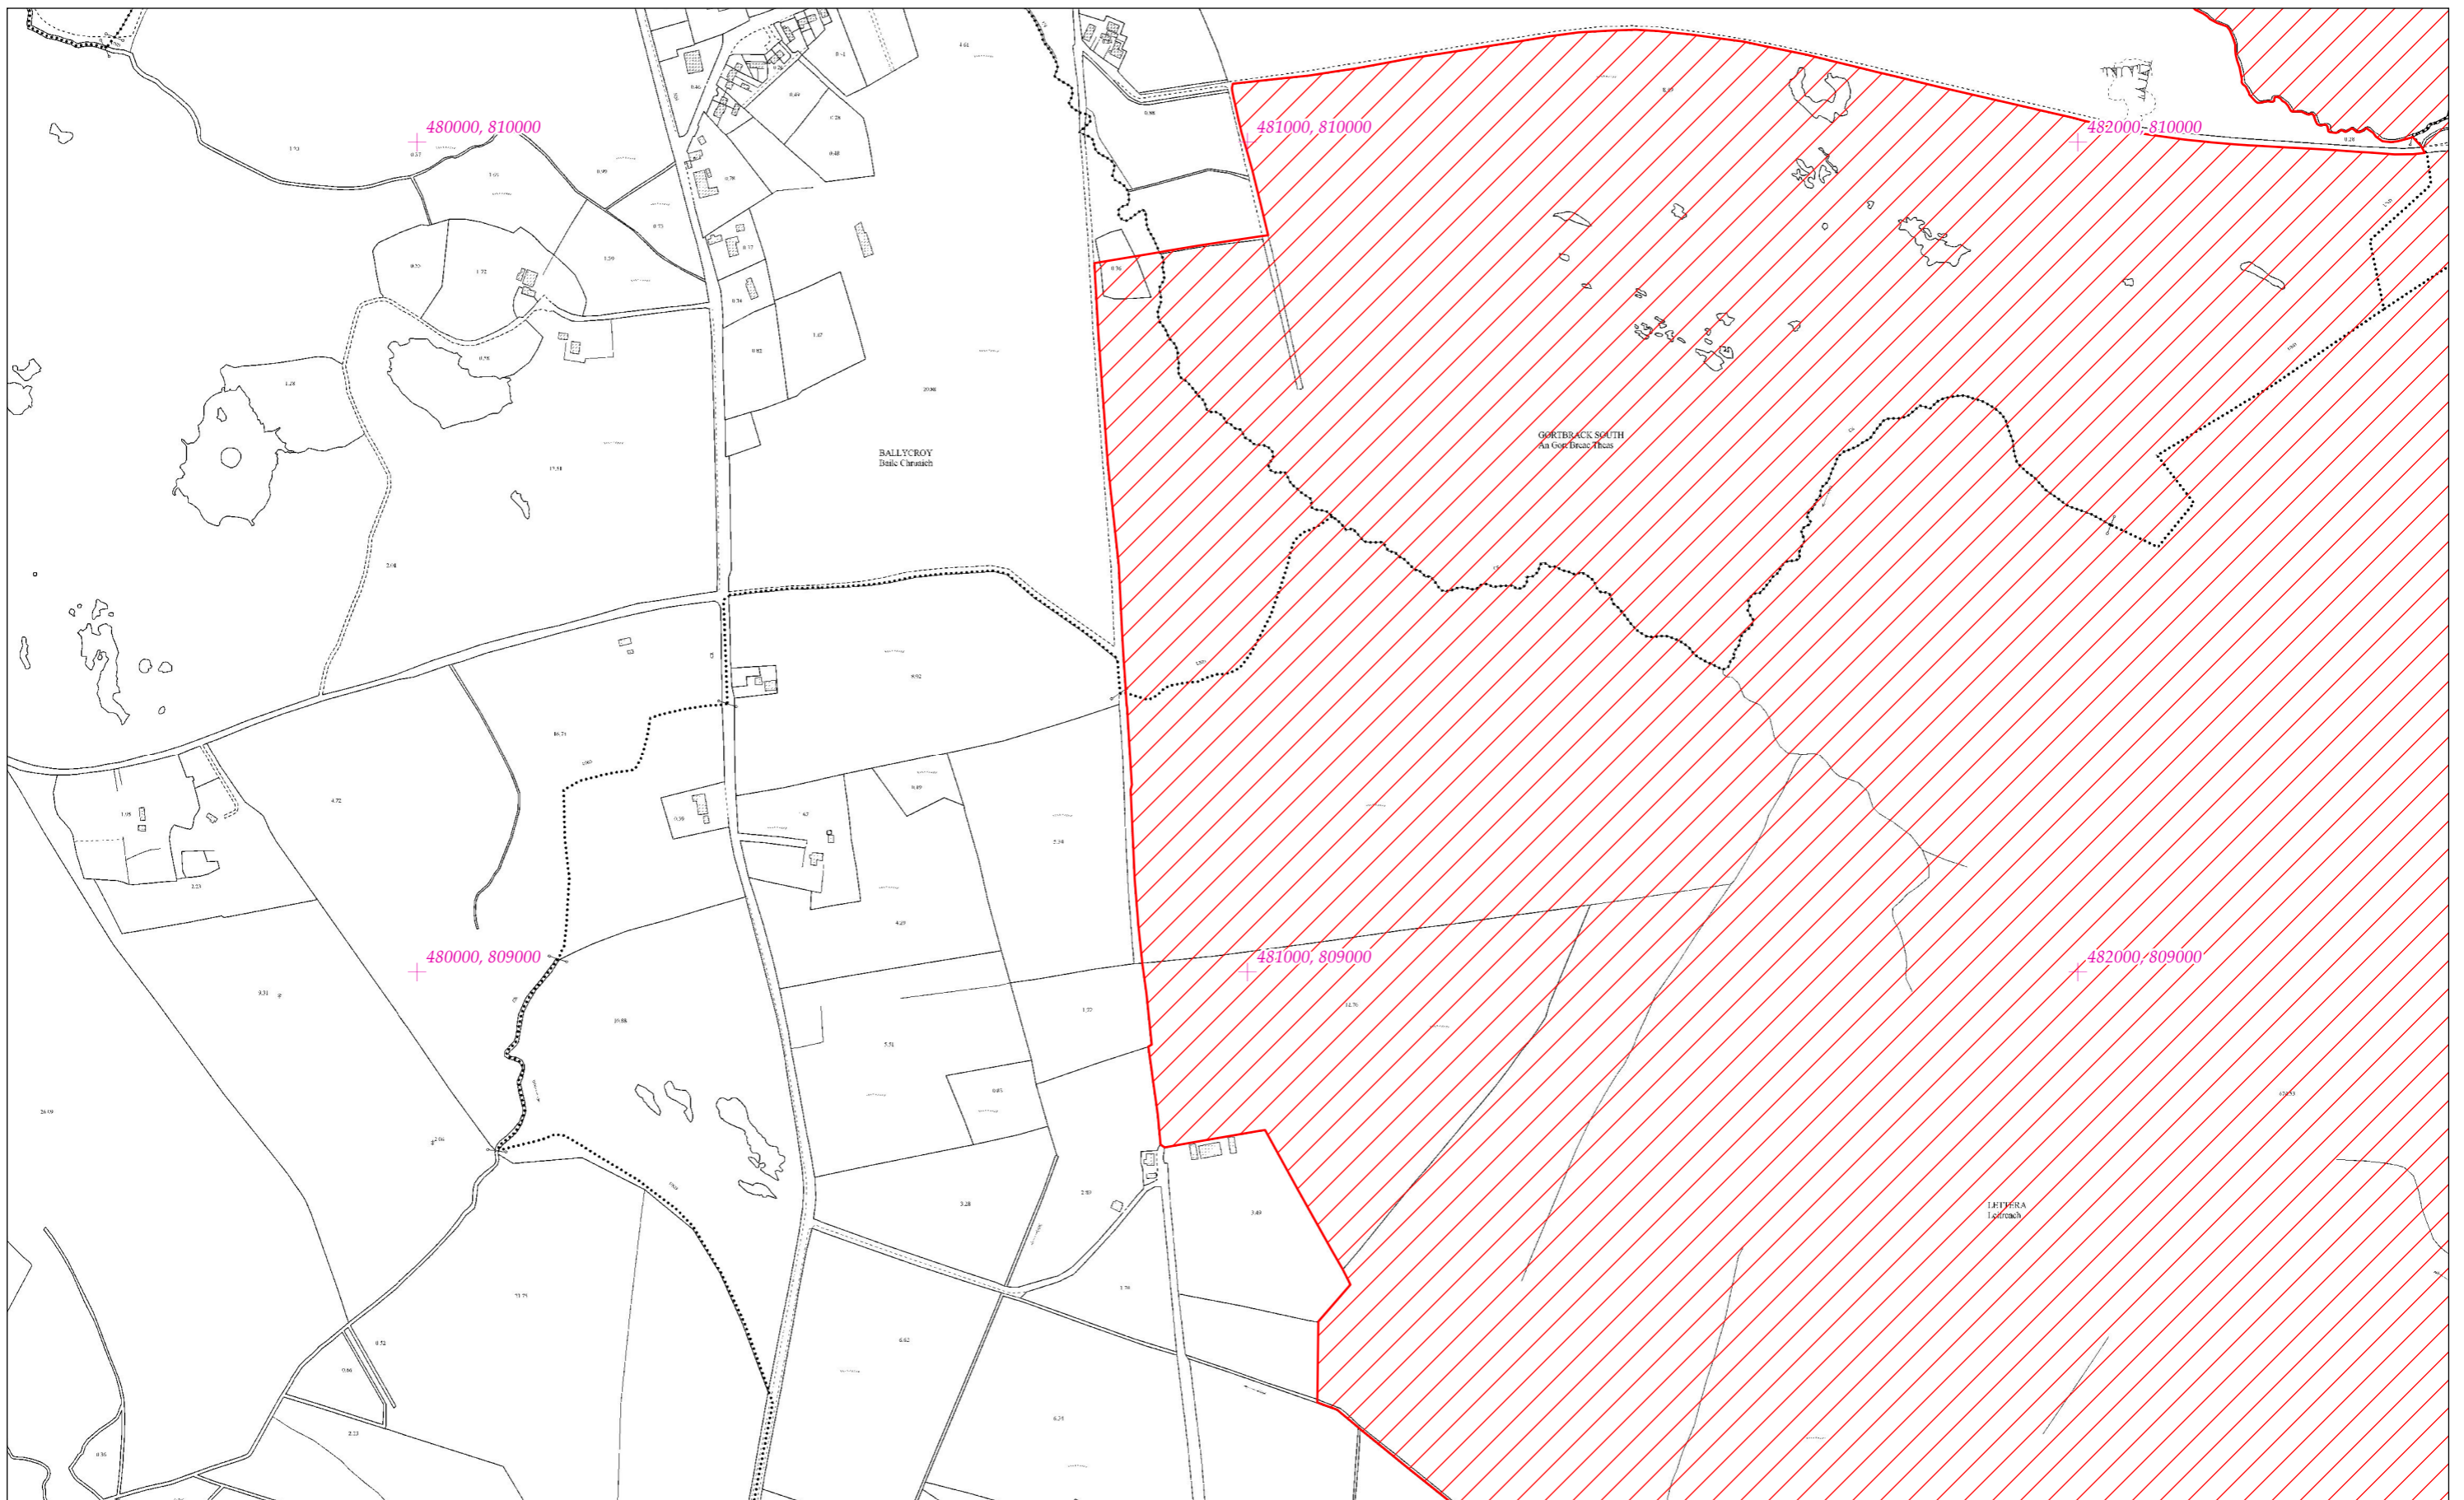

LCS Choimpléacs na hAbhann Duibhe/Néifinne
Owenduff/Nepin Complex SAC
1:5000 O.S. TILE 1513c 60 of 140

SITE CODE
000534

Leagan / Version: 3.02

Arna chló an / Printed on: 25/10/2023

Rialachán 4(1)(b) / Regulation 4(1)(b)