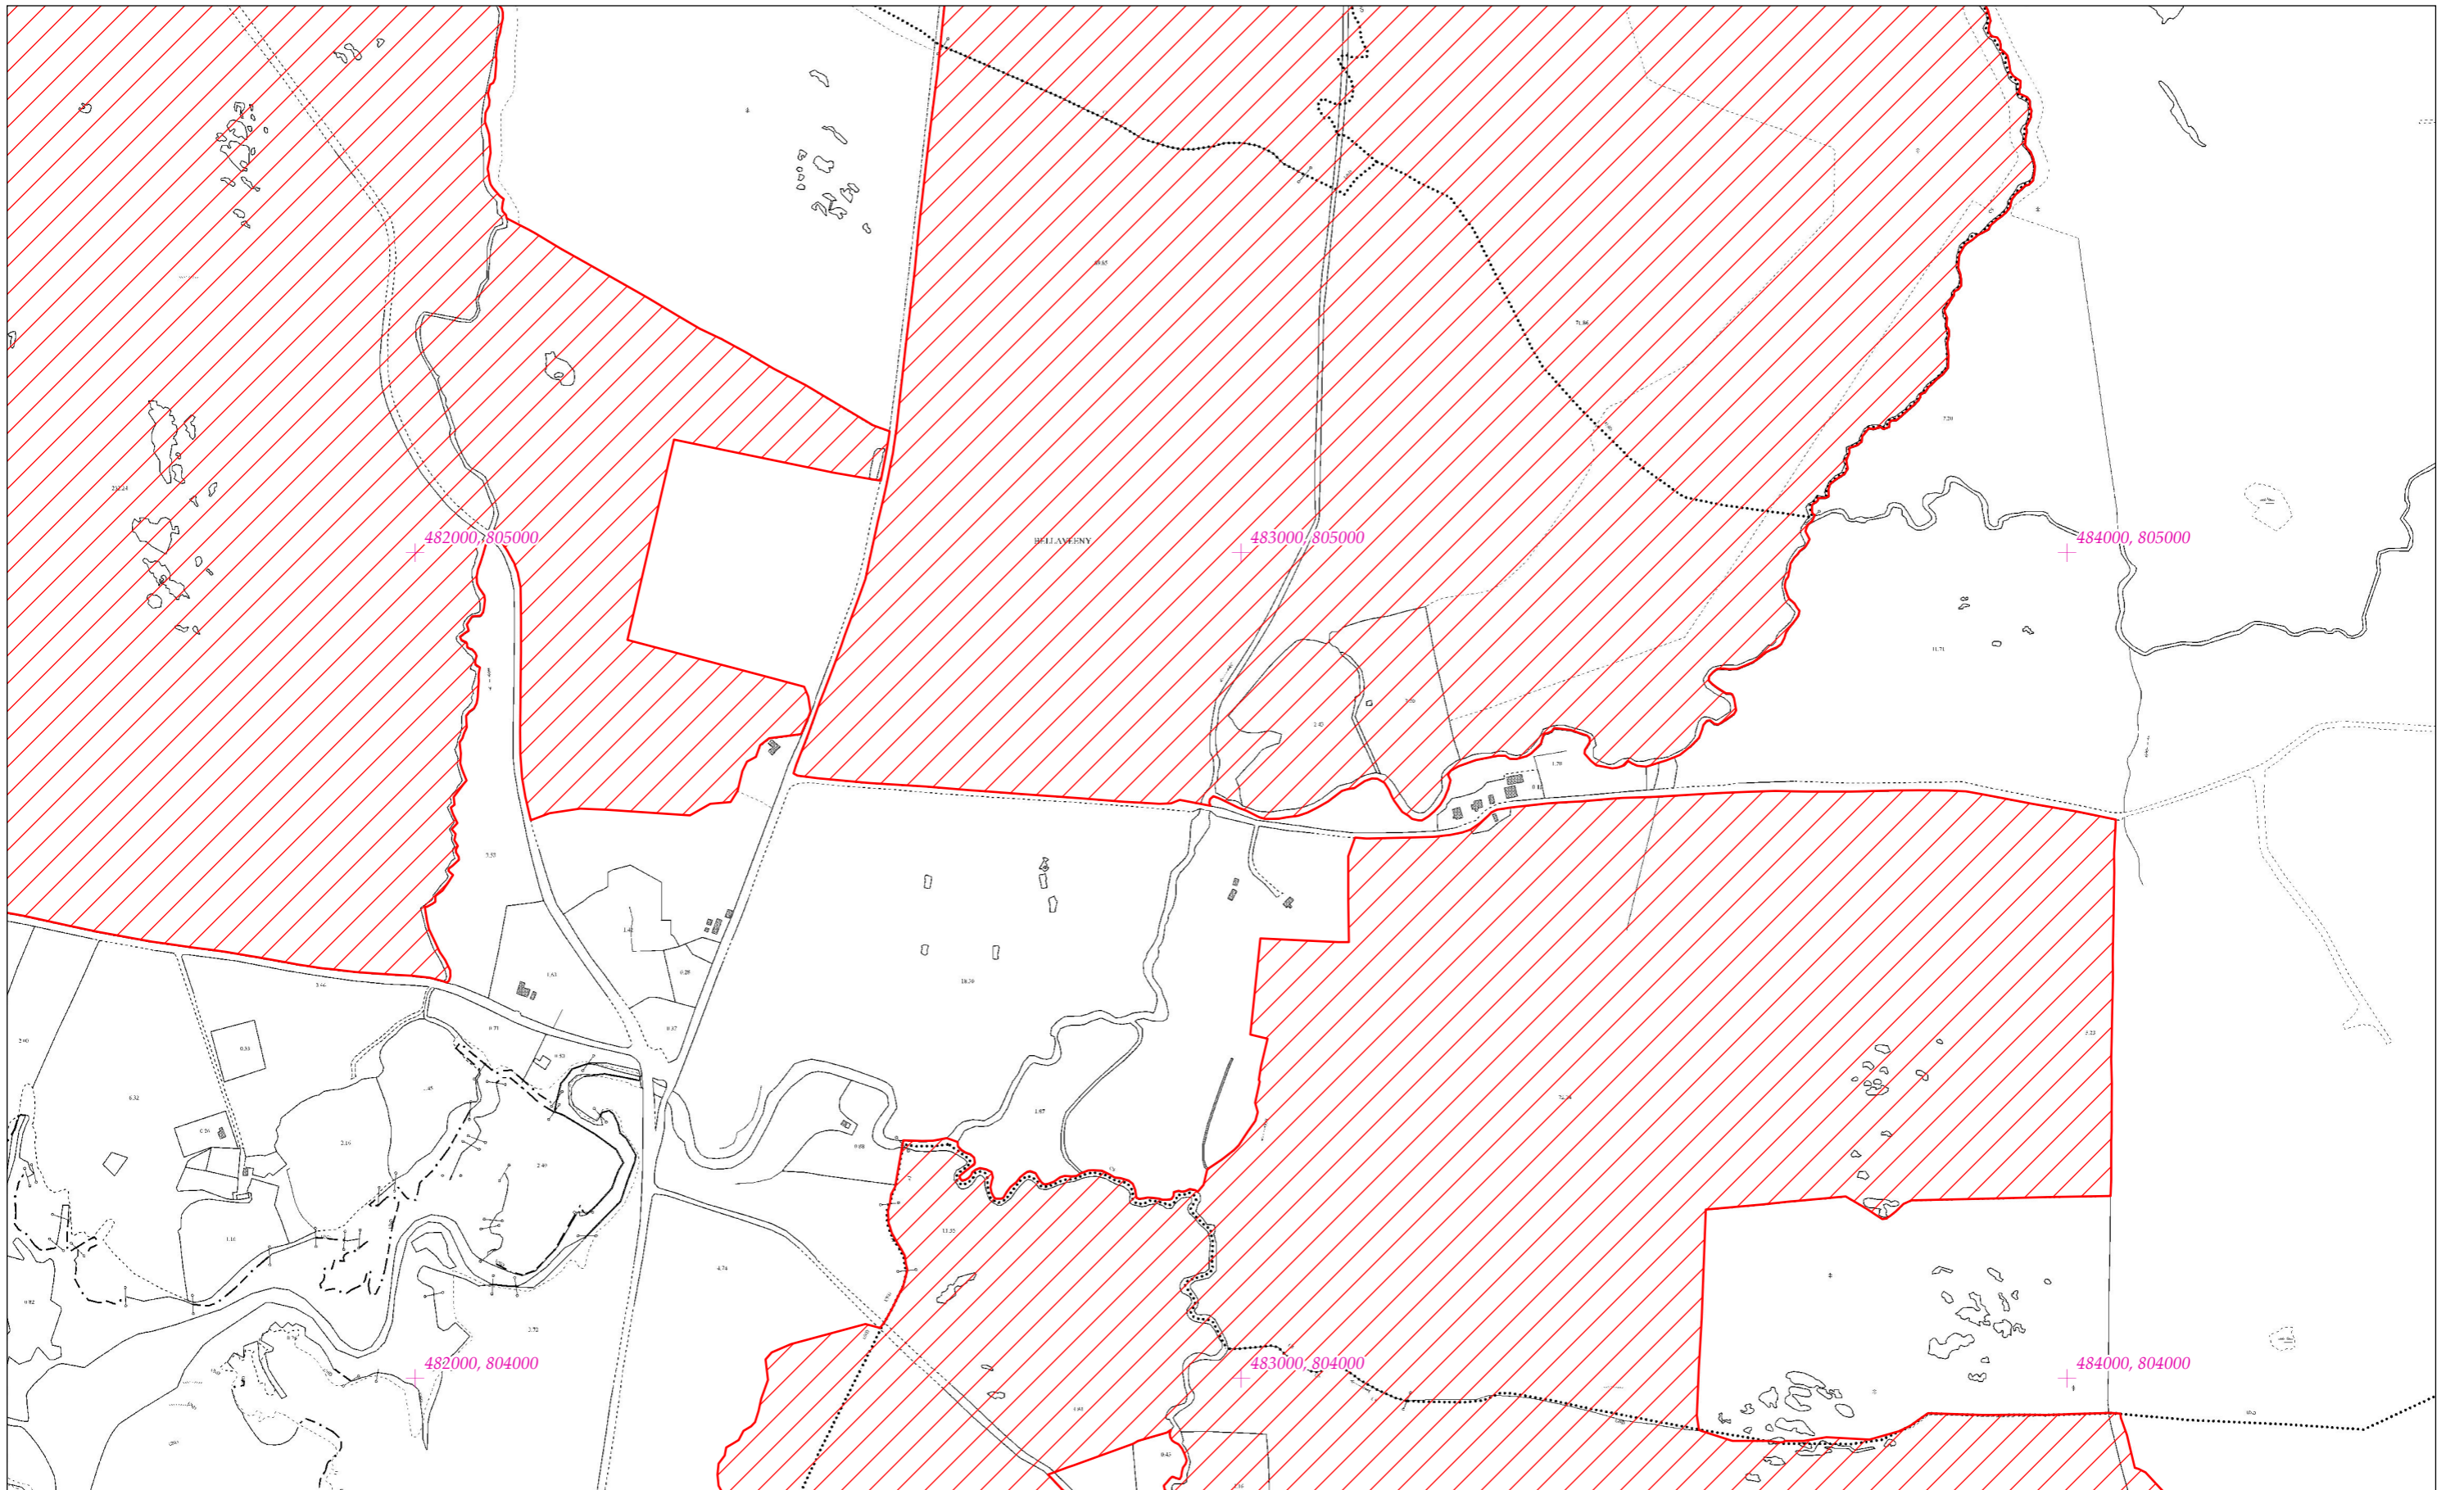

LCS Choimpléacs na hAbhann Duibhe/Néifinne
Owenduff/Nephin Complex SAC
1:5000 O.S. TILE 1646c 84 of 140

SITE CODE
000534

Leagan / Version: 3.02
Arna chló an / Printed on: 25/10/2023

Rialachán 4(1)(b) / Regulation 4(1)(b)