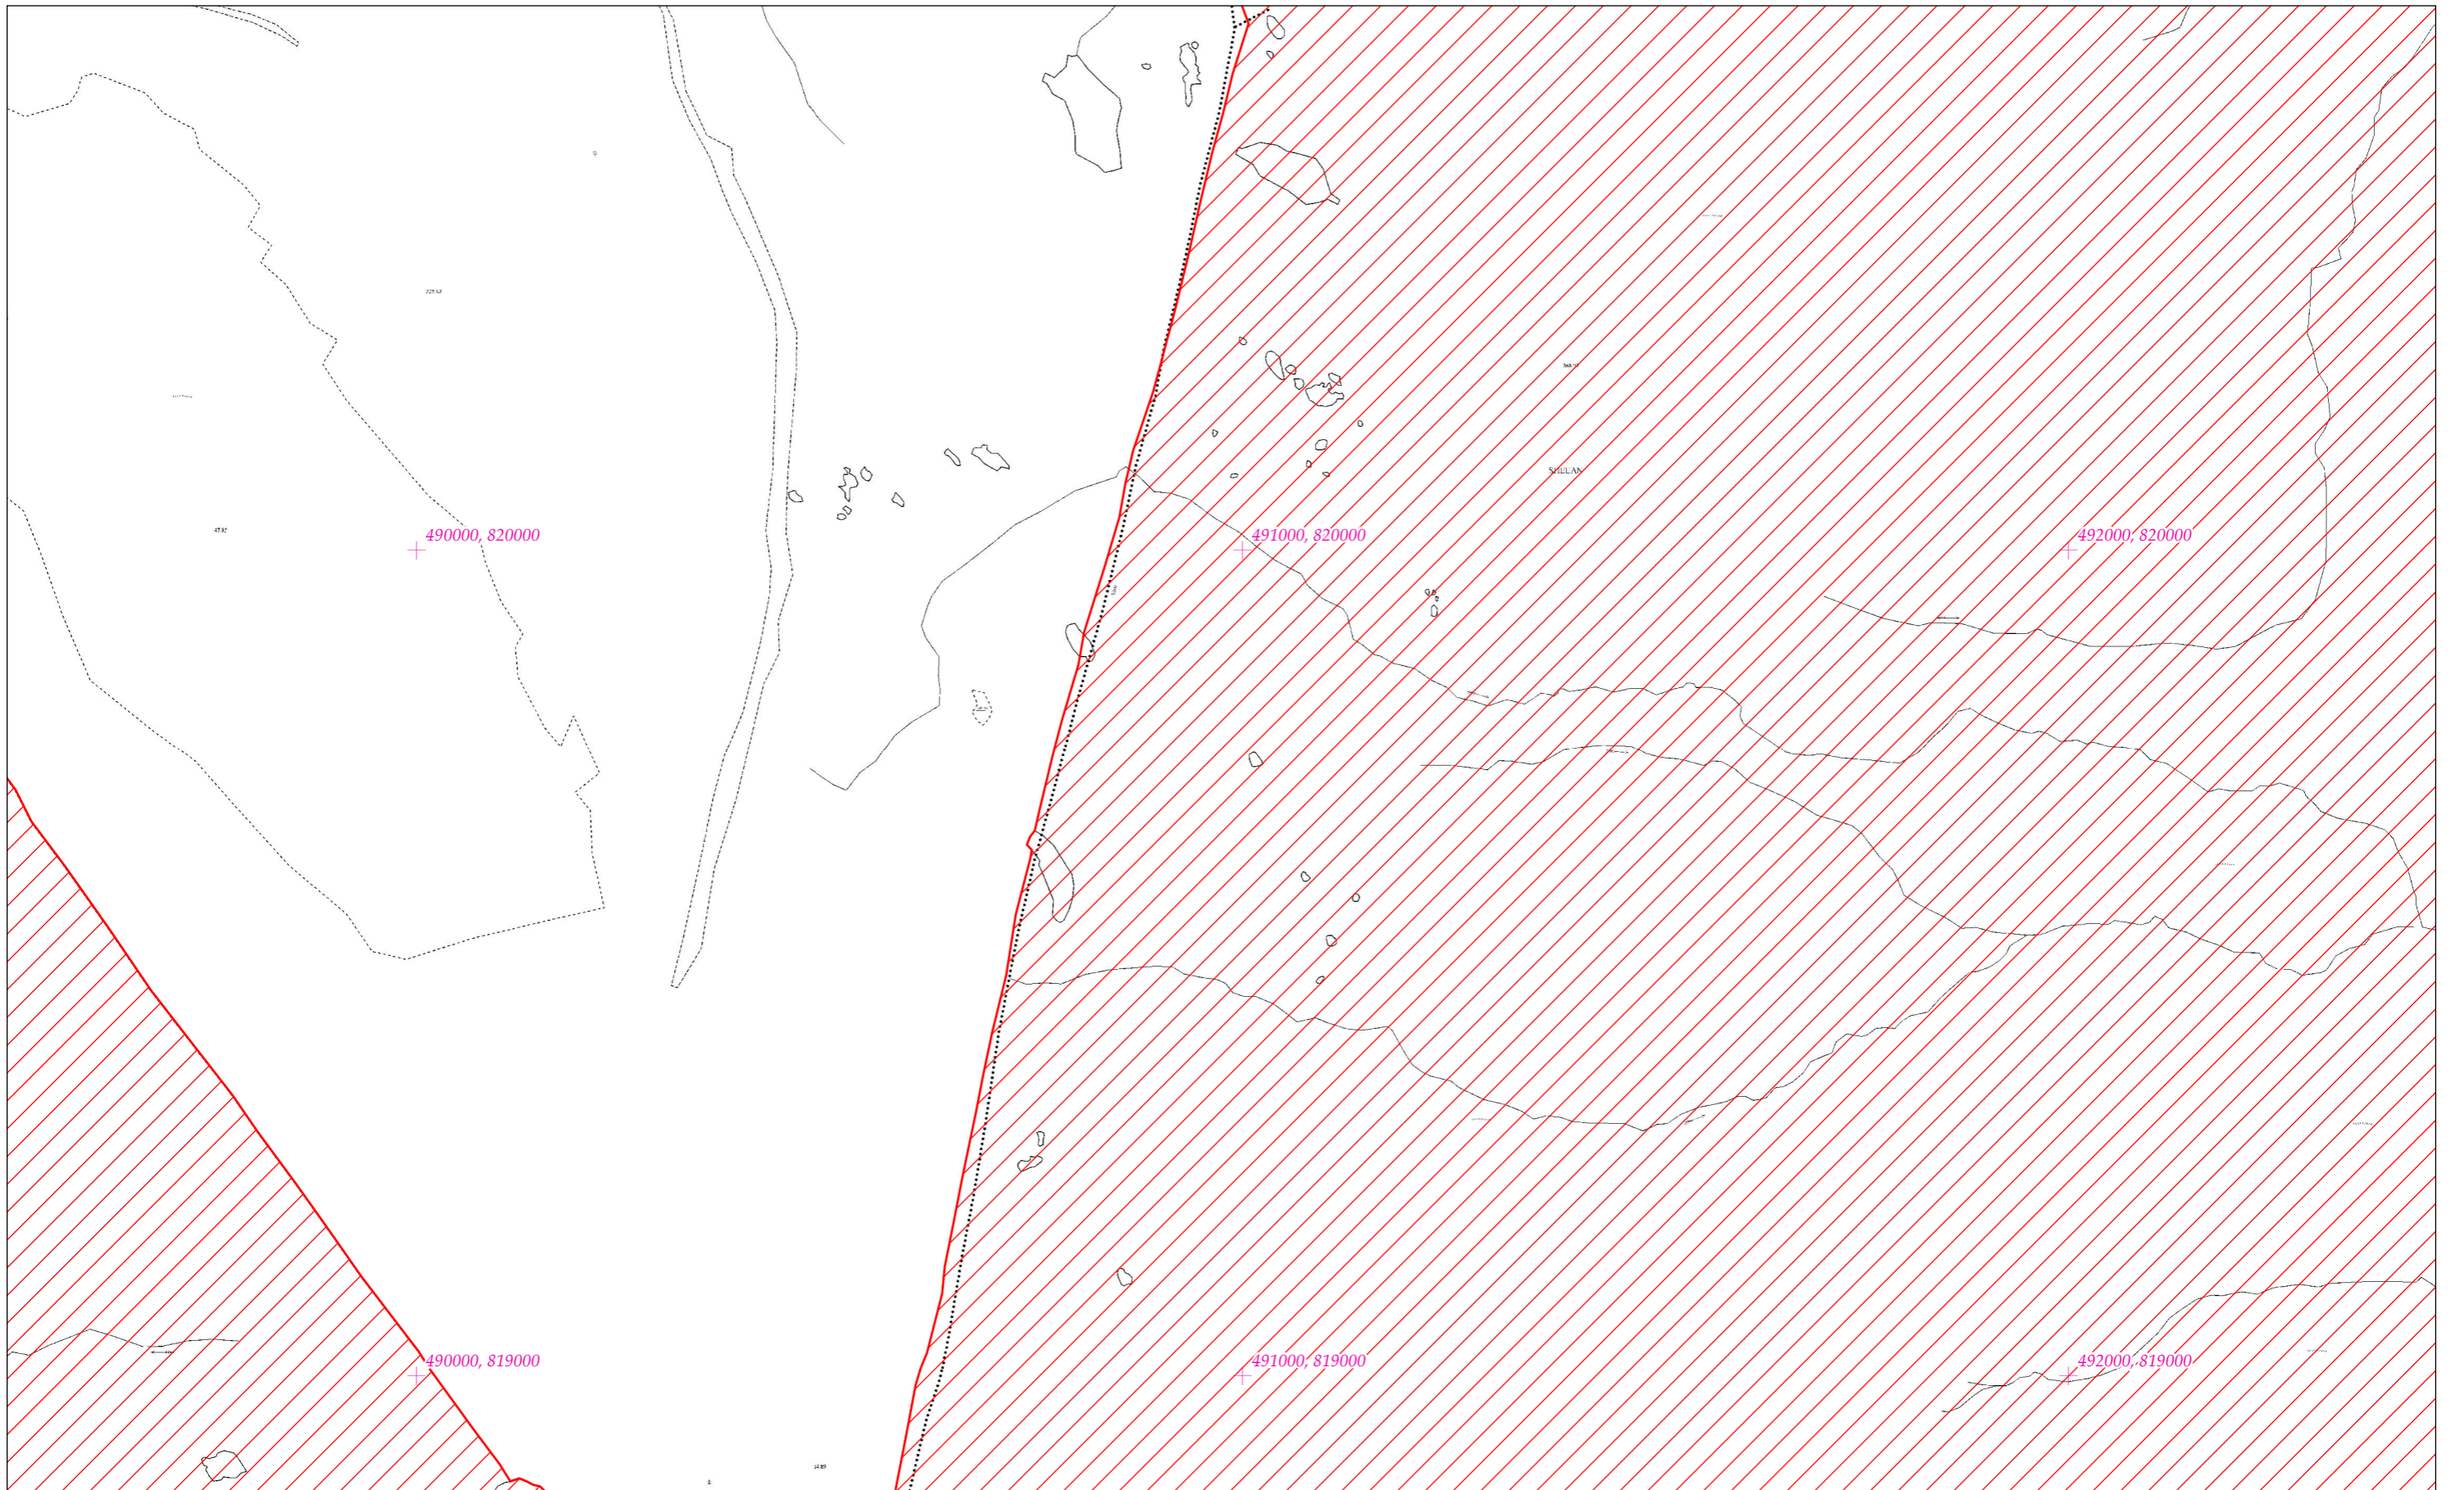

Rialachán 4(1)(b) / Regulation 4(1)(b)

Leathanach 12 de 140 (Co. Mhaigh Eo)
Page 12 of 140 (Co. Mayo)

LIMISTÉAR FAOI CHAOMHNÚ SPEISIALTA
SPECIAL AREA OF CONSERVATION

© Rannán Náisiúnta Mapála de Thailte Éireann. Gach ceart ar cosaint. Uimhir Ceadúnais CYAL50351092.
© National Mapping Division of Tailte Éireann. All rights reserved. Licence number CYAL50351092.
Córas Comhordanáidí: Trasteilgean Mercator na hÉireann / Co-ordinate System: Irish Transverse Mercator.

LCS Choimpléacs na hAbhann Duibhe/Néifinne
Owenduff/Nepin Complex SAC
1:5000 O.S. TILE 1308d 12 of 140

SITE CODE
000534

Leagan / Version: 3.02
Arna chló an / Printed on: 25/10/2023