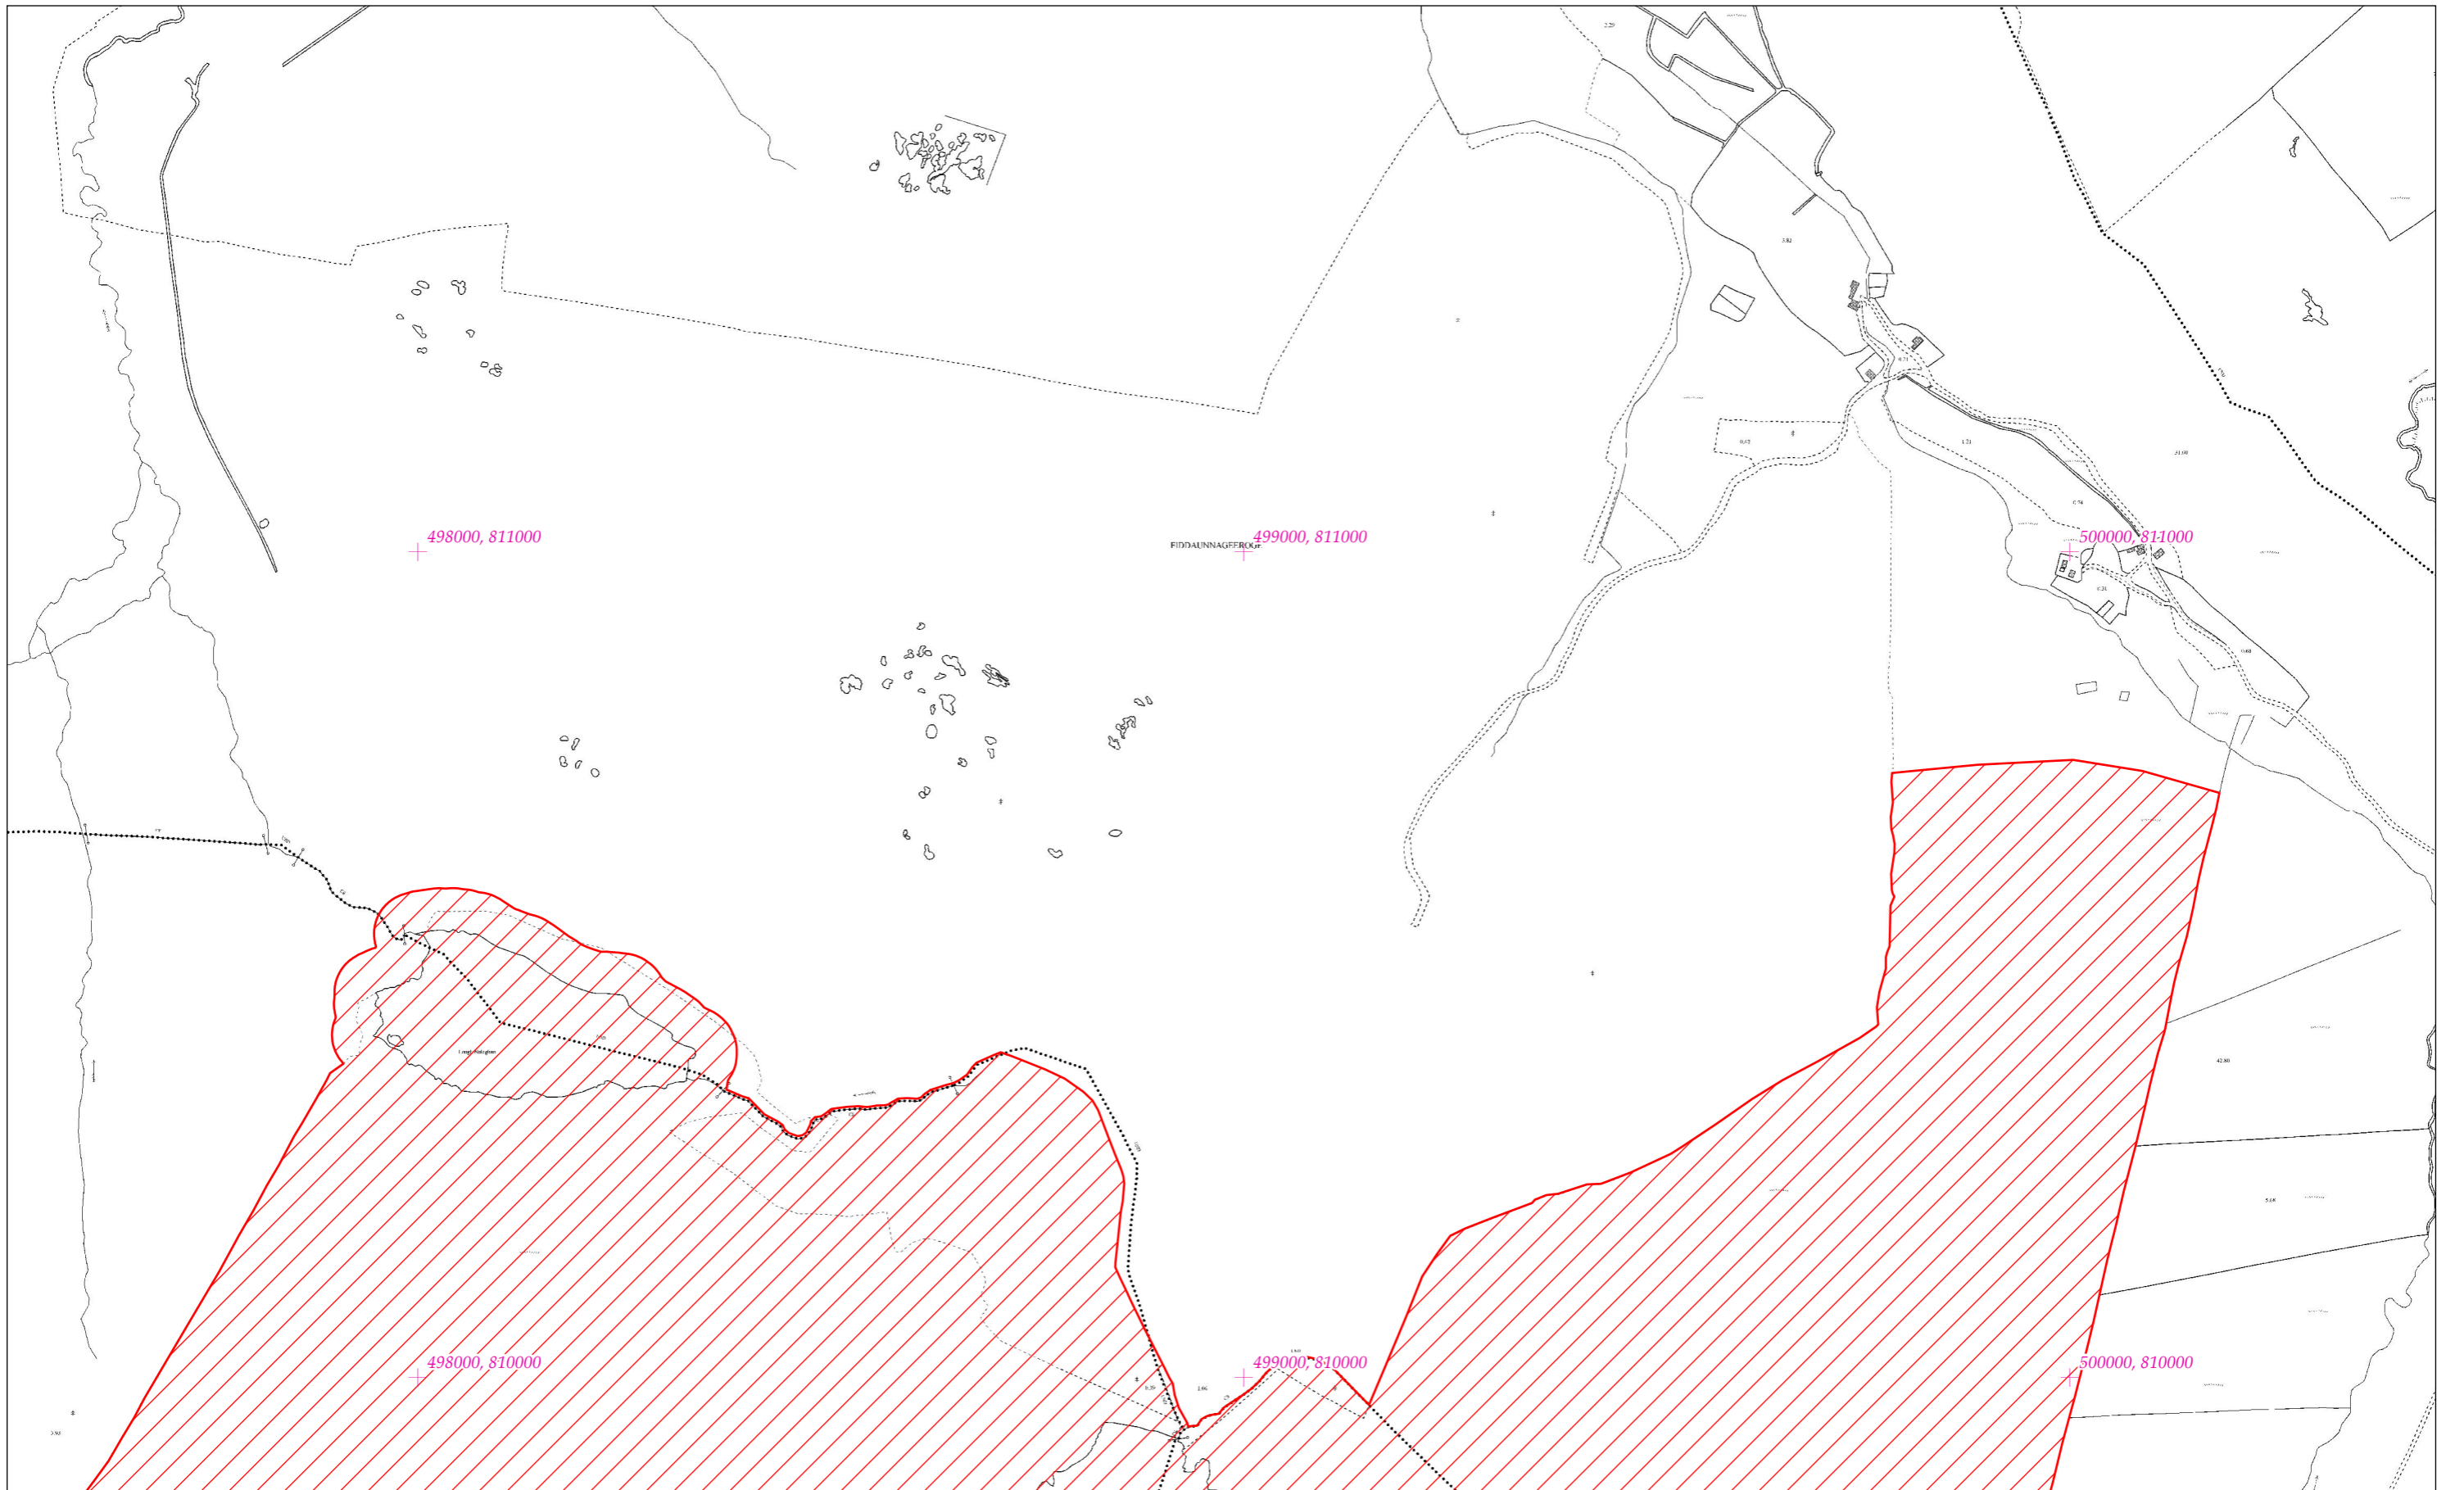

LCS Choimpléacs na hAbhann Duibhe/Néifinne
Owenduff/Nephin Complex SAC
1:5000 O.S. TILE 1512c 58 of 140

SITE CODE
000534

Leagan / Version: 3.02
Arna chló an / Printed on: 25/10/2023

Rialachán 4(1)(b) / Regulation 4(1)(b)