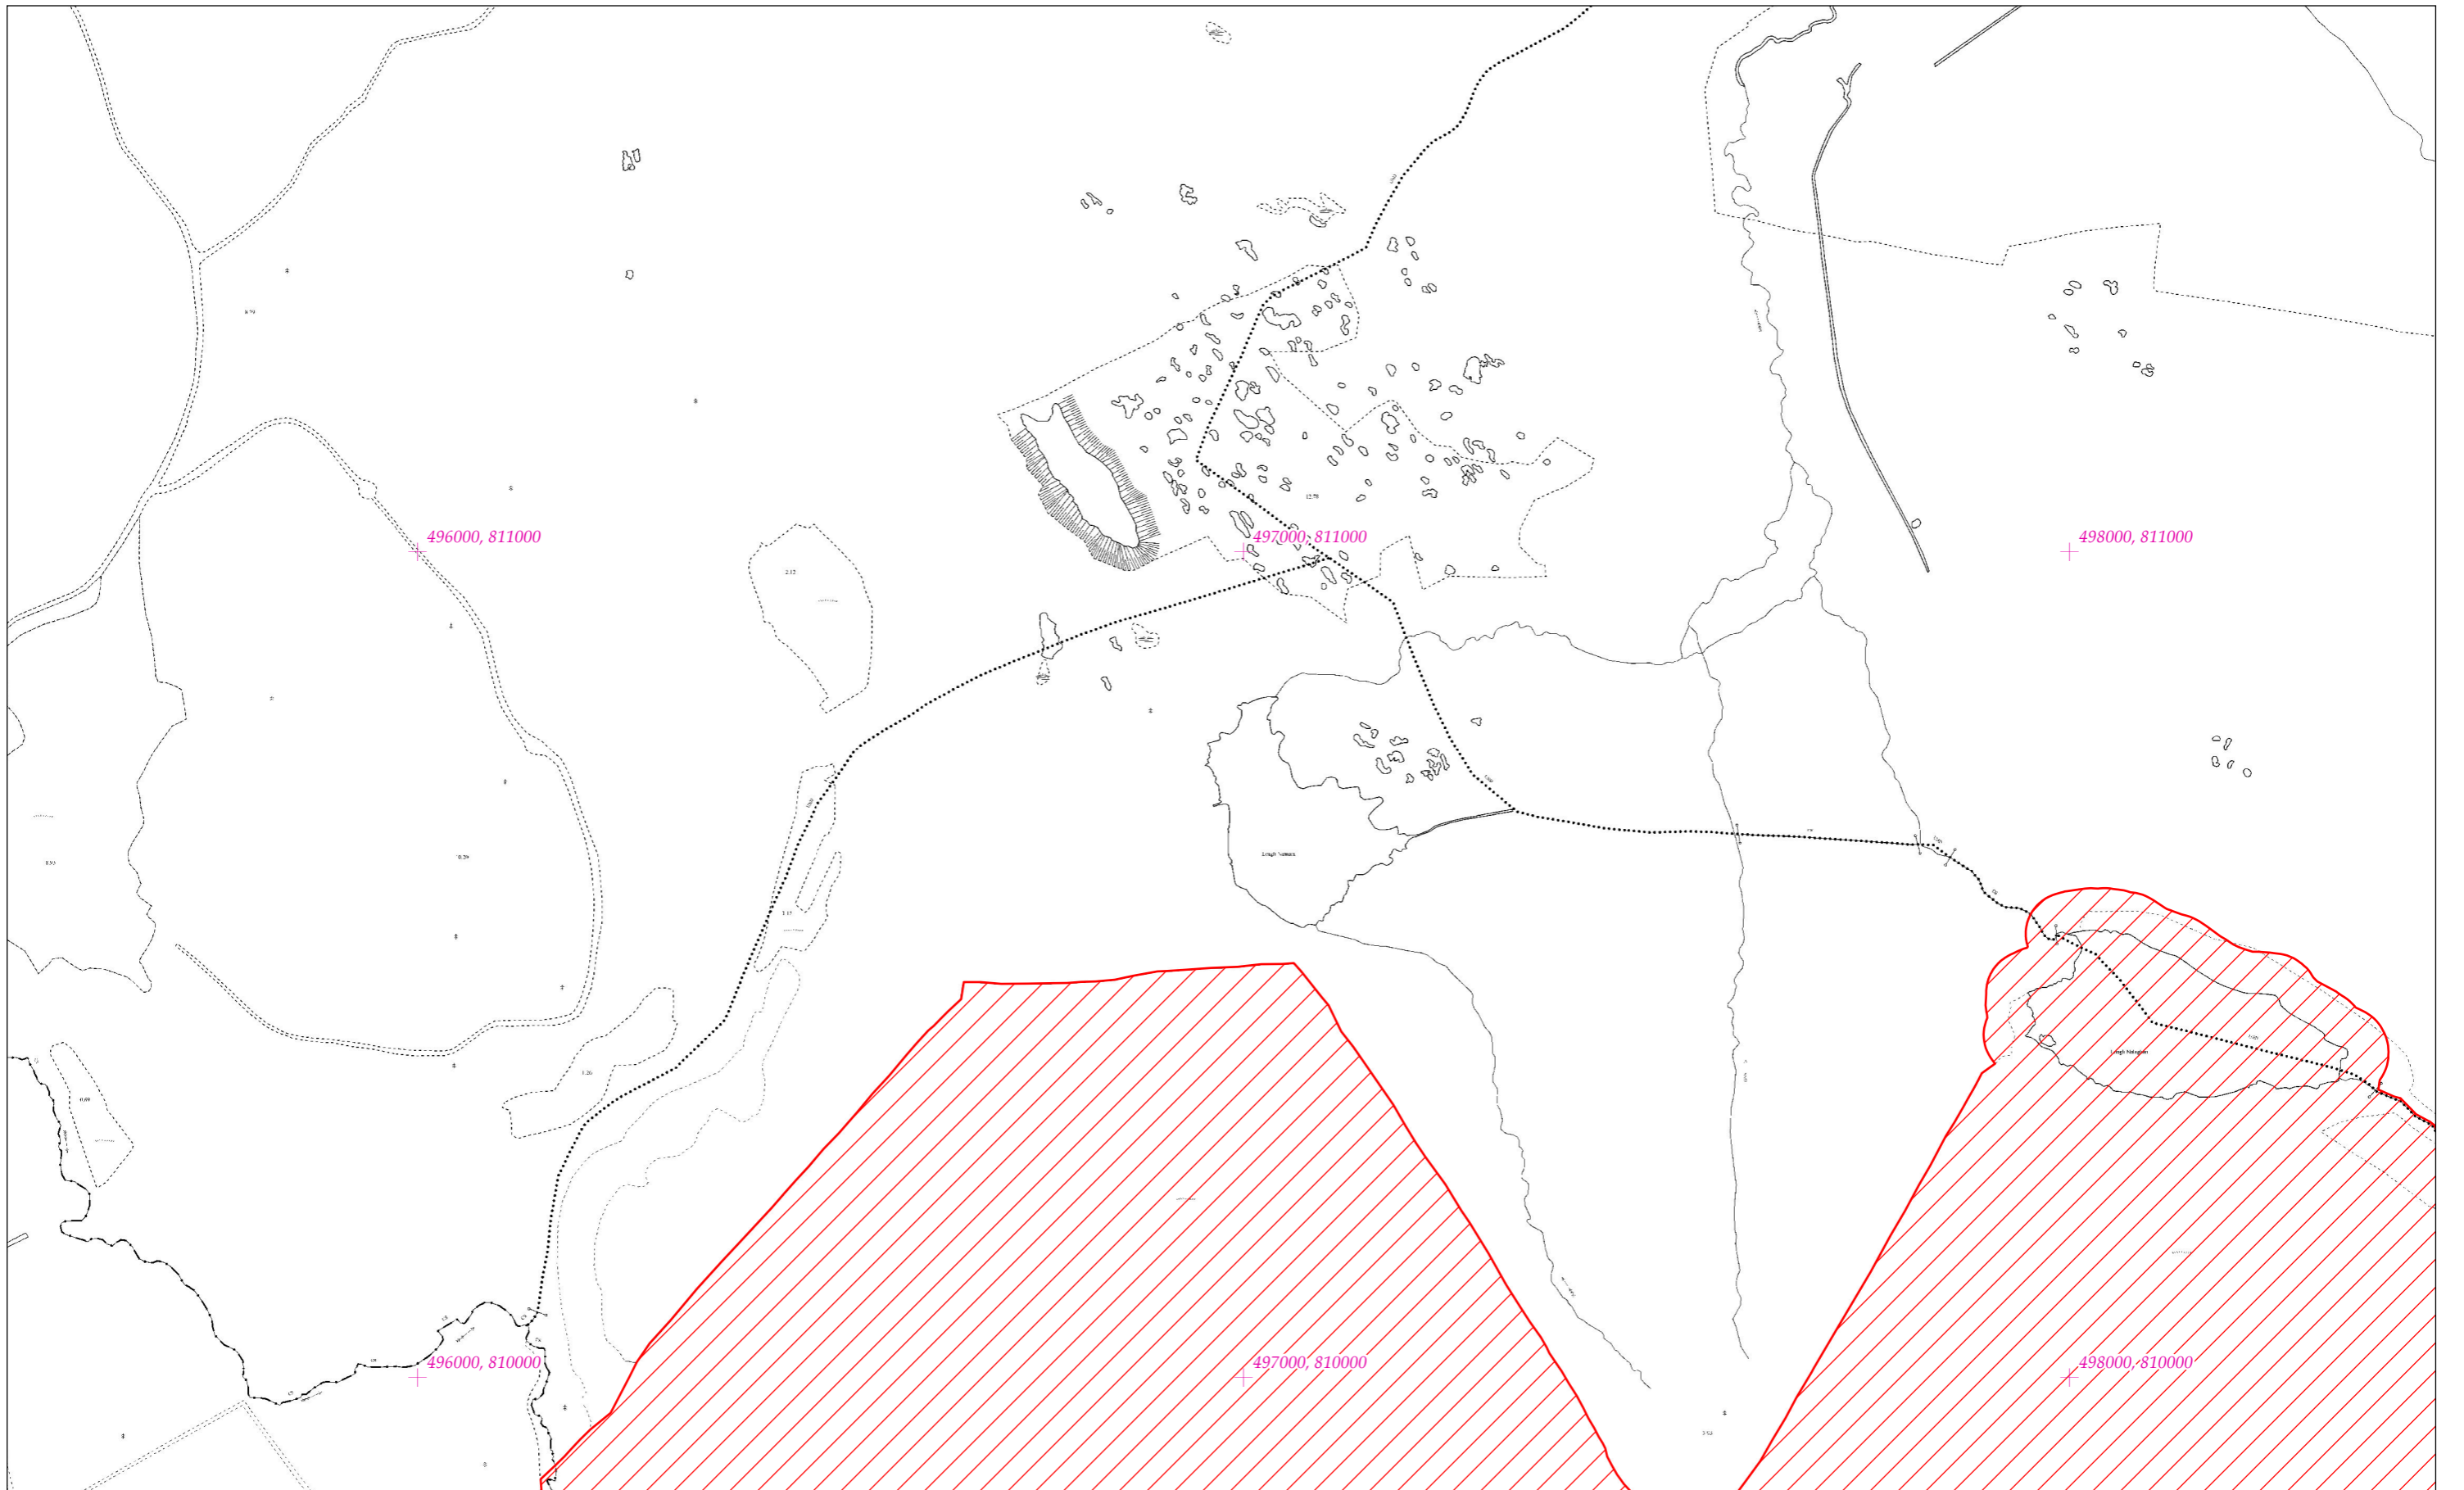

LCS Choimpléacs na hAbhann Duibhe/Néifinne
Owenduff/Nephtin Complex SAC
1:5000 O.S. TILE 1511d 57 of 140

SITE CODE
000534

Leagan / Version: 3.02
Arna chló an / Printed on: 25/10/2023

Rialachán 4(1)(b) / Regulation 4(1)(b)