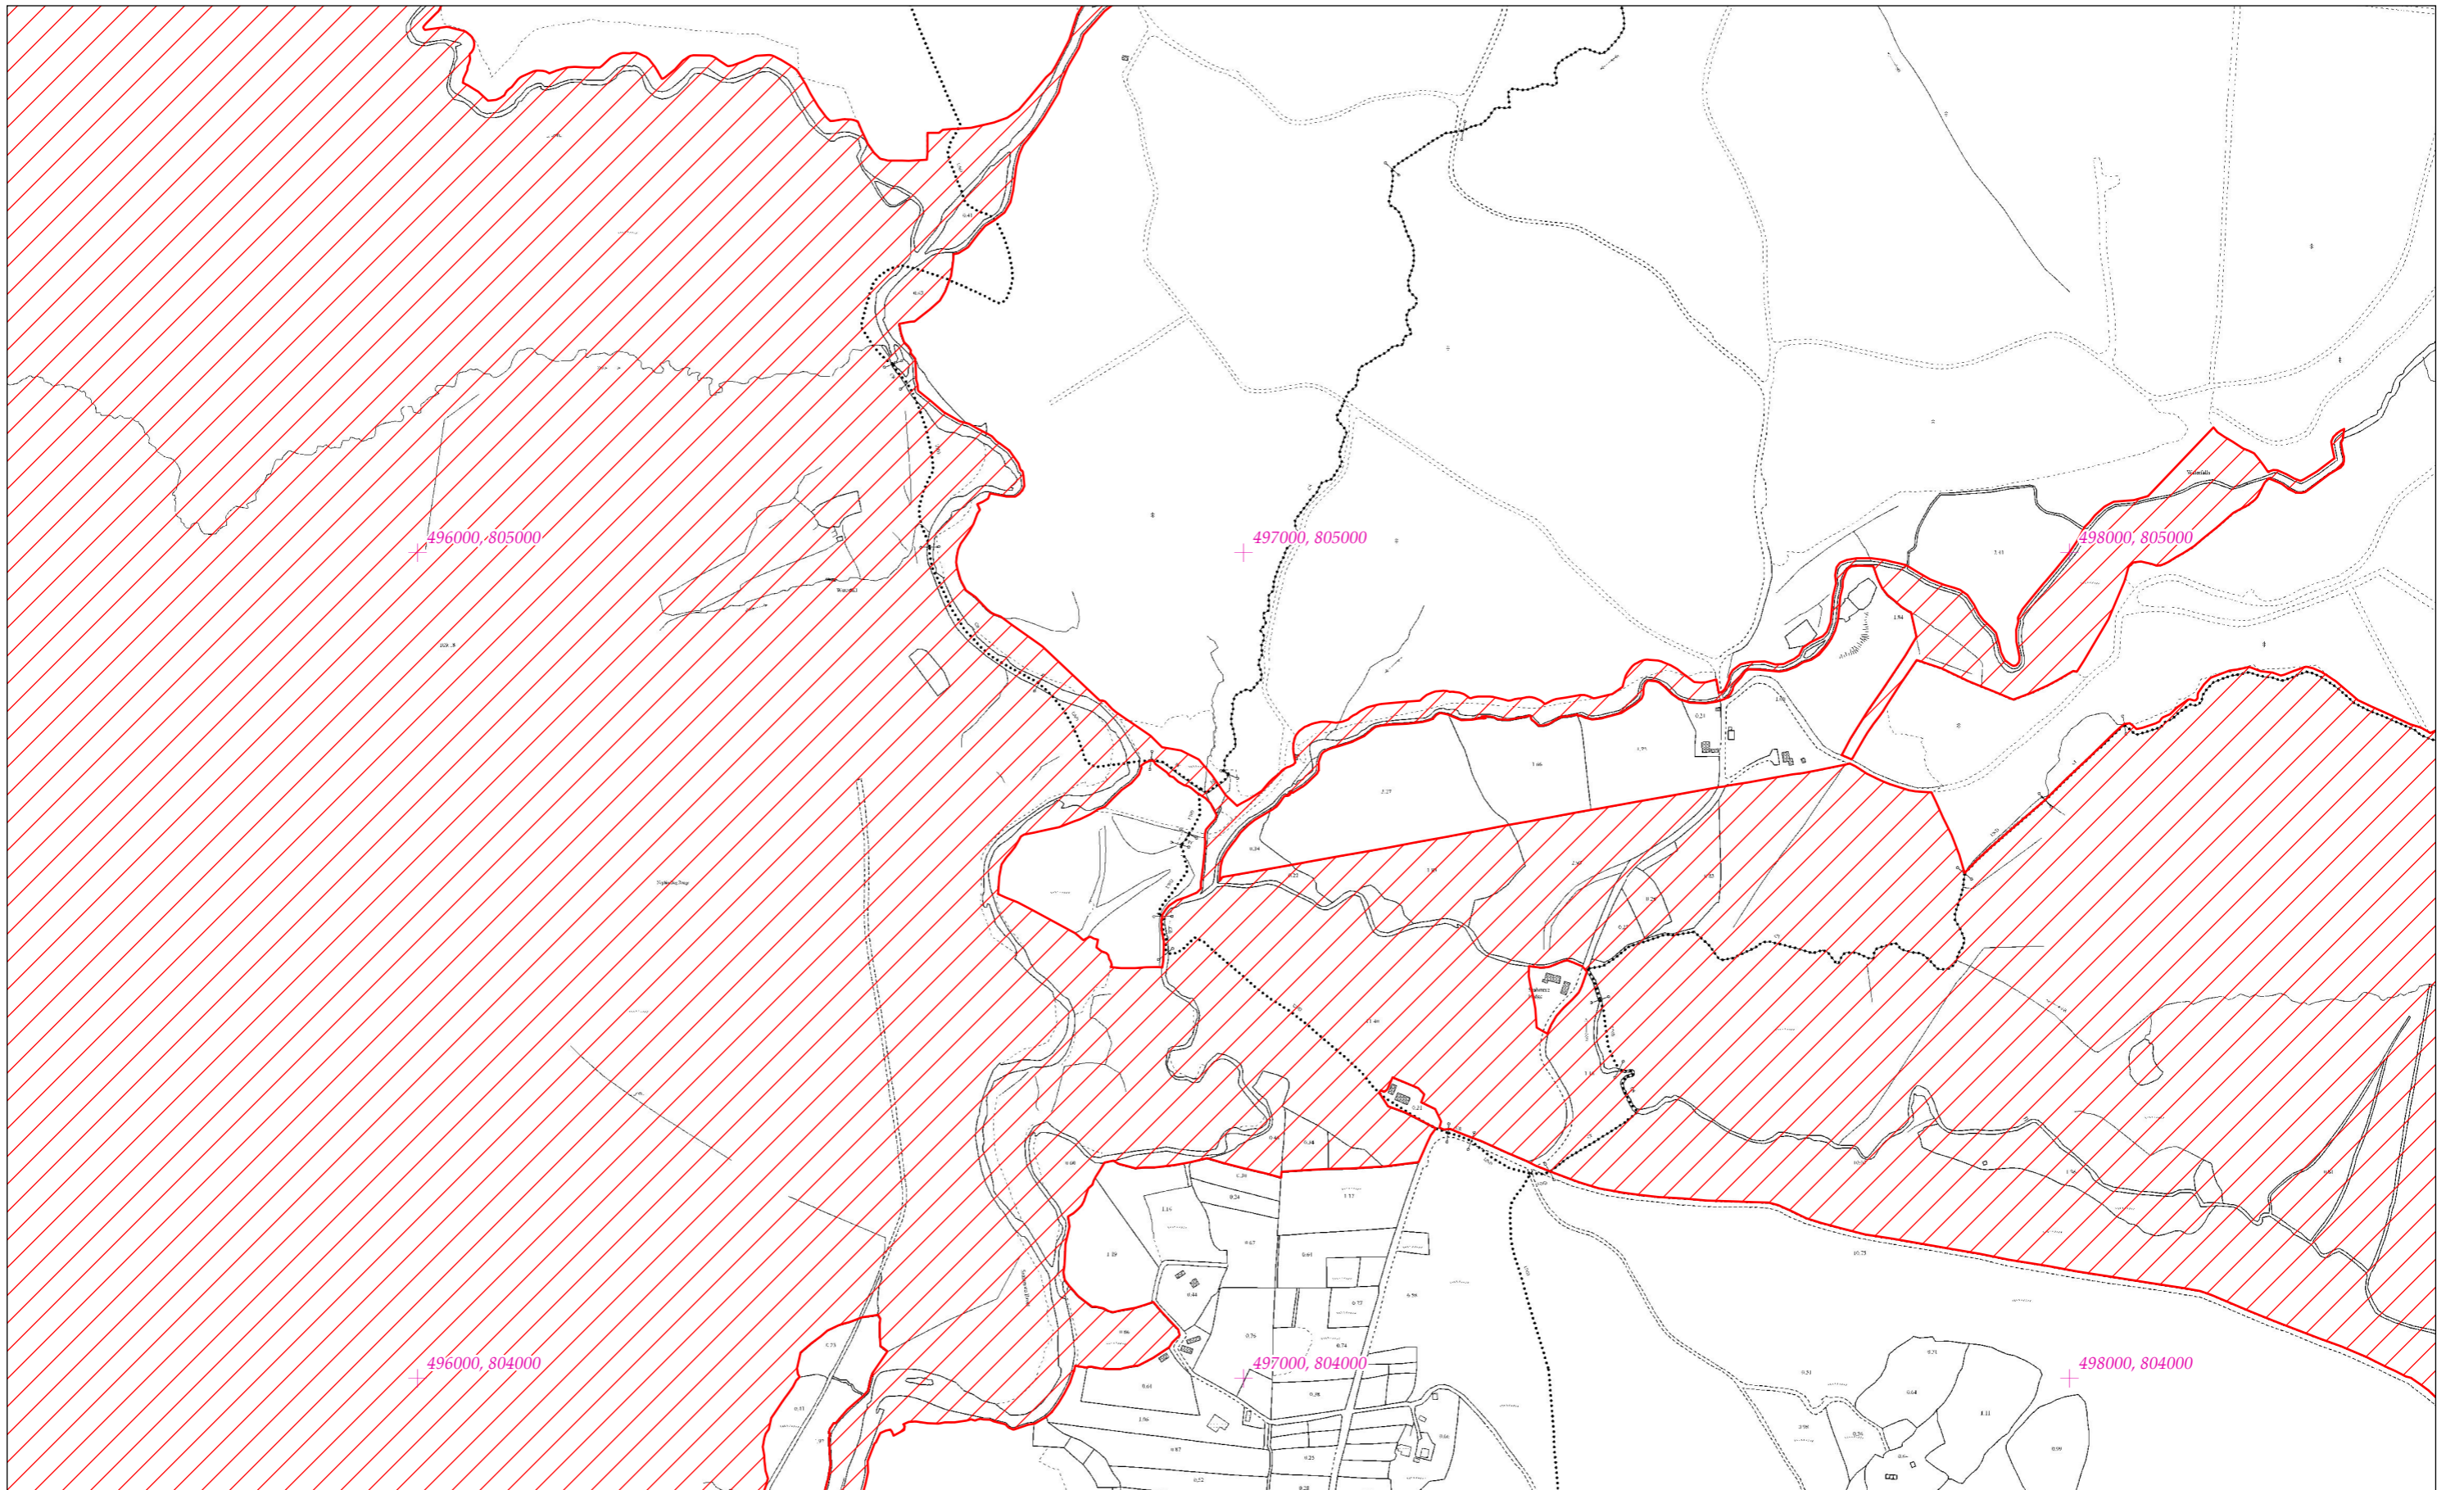

LCS Choimpléacs na hAbhann Duibhe/Néifinne
Owenduff/Nepin Complex SAC
1:5000 O.S. TILE 1650a 98 of 140

SITE CODE
000534

Leagan / Version: 3.02
Arna chló an / Printed on: 25/10/2023

Rialachán 4(1)(b) / Regulation 4(1)(b)