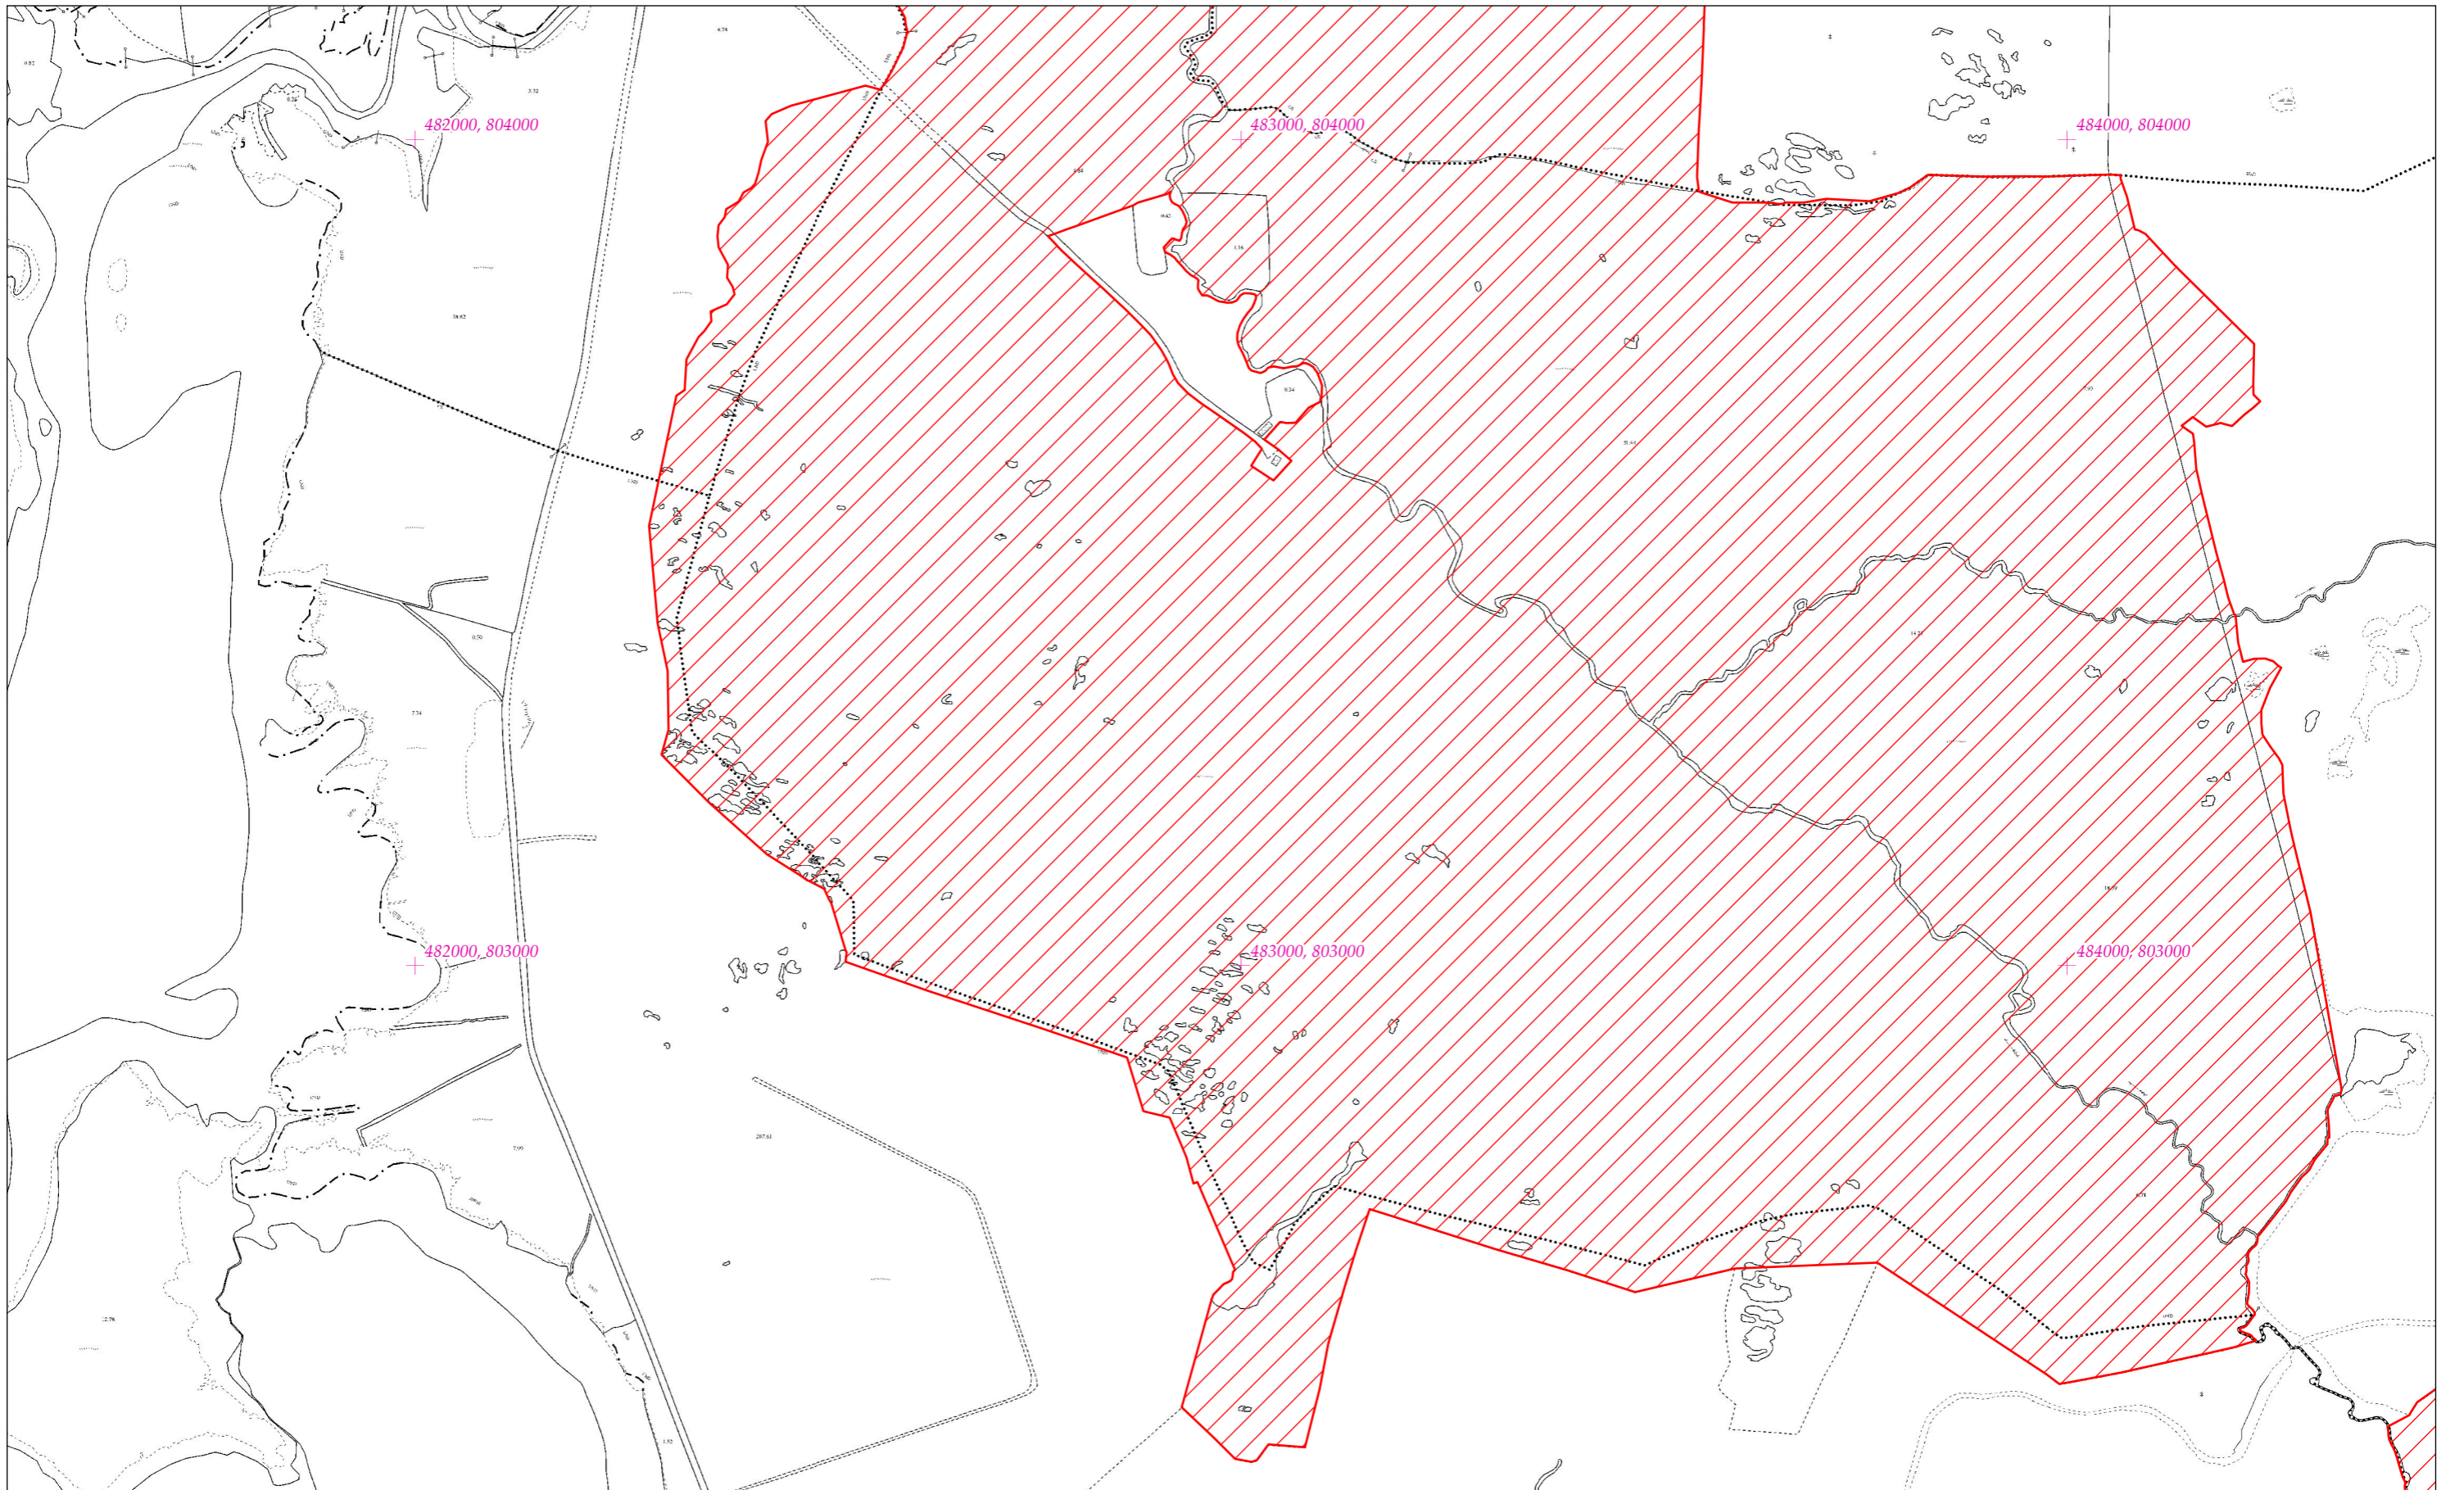

LCS Choimpléacs na hAbhann Duibhe/Néifinne
Owenduff/Nephtin Complex SAC
1:5000 O.S. TILE 1650d 100 of 140

SITE CODE
000534

Leagan / Version: 3.02

Arna chló an / Printed on: 25/10/2023

Rialachán 4(1)(b) / Regulation 4(1)(b)