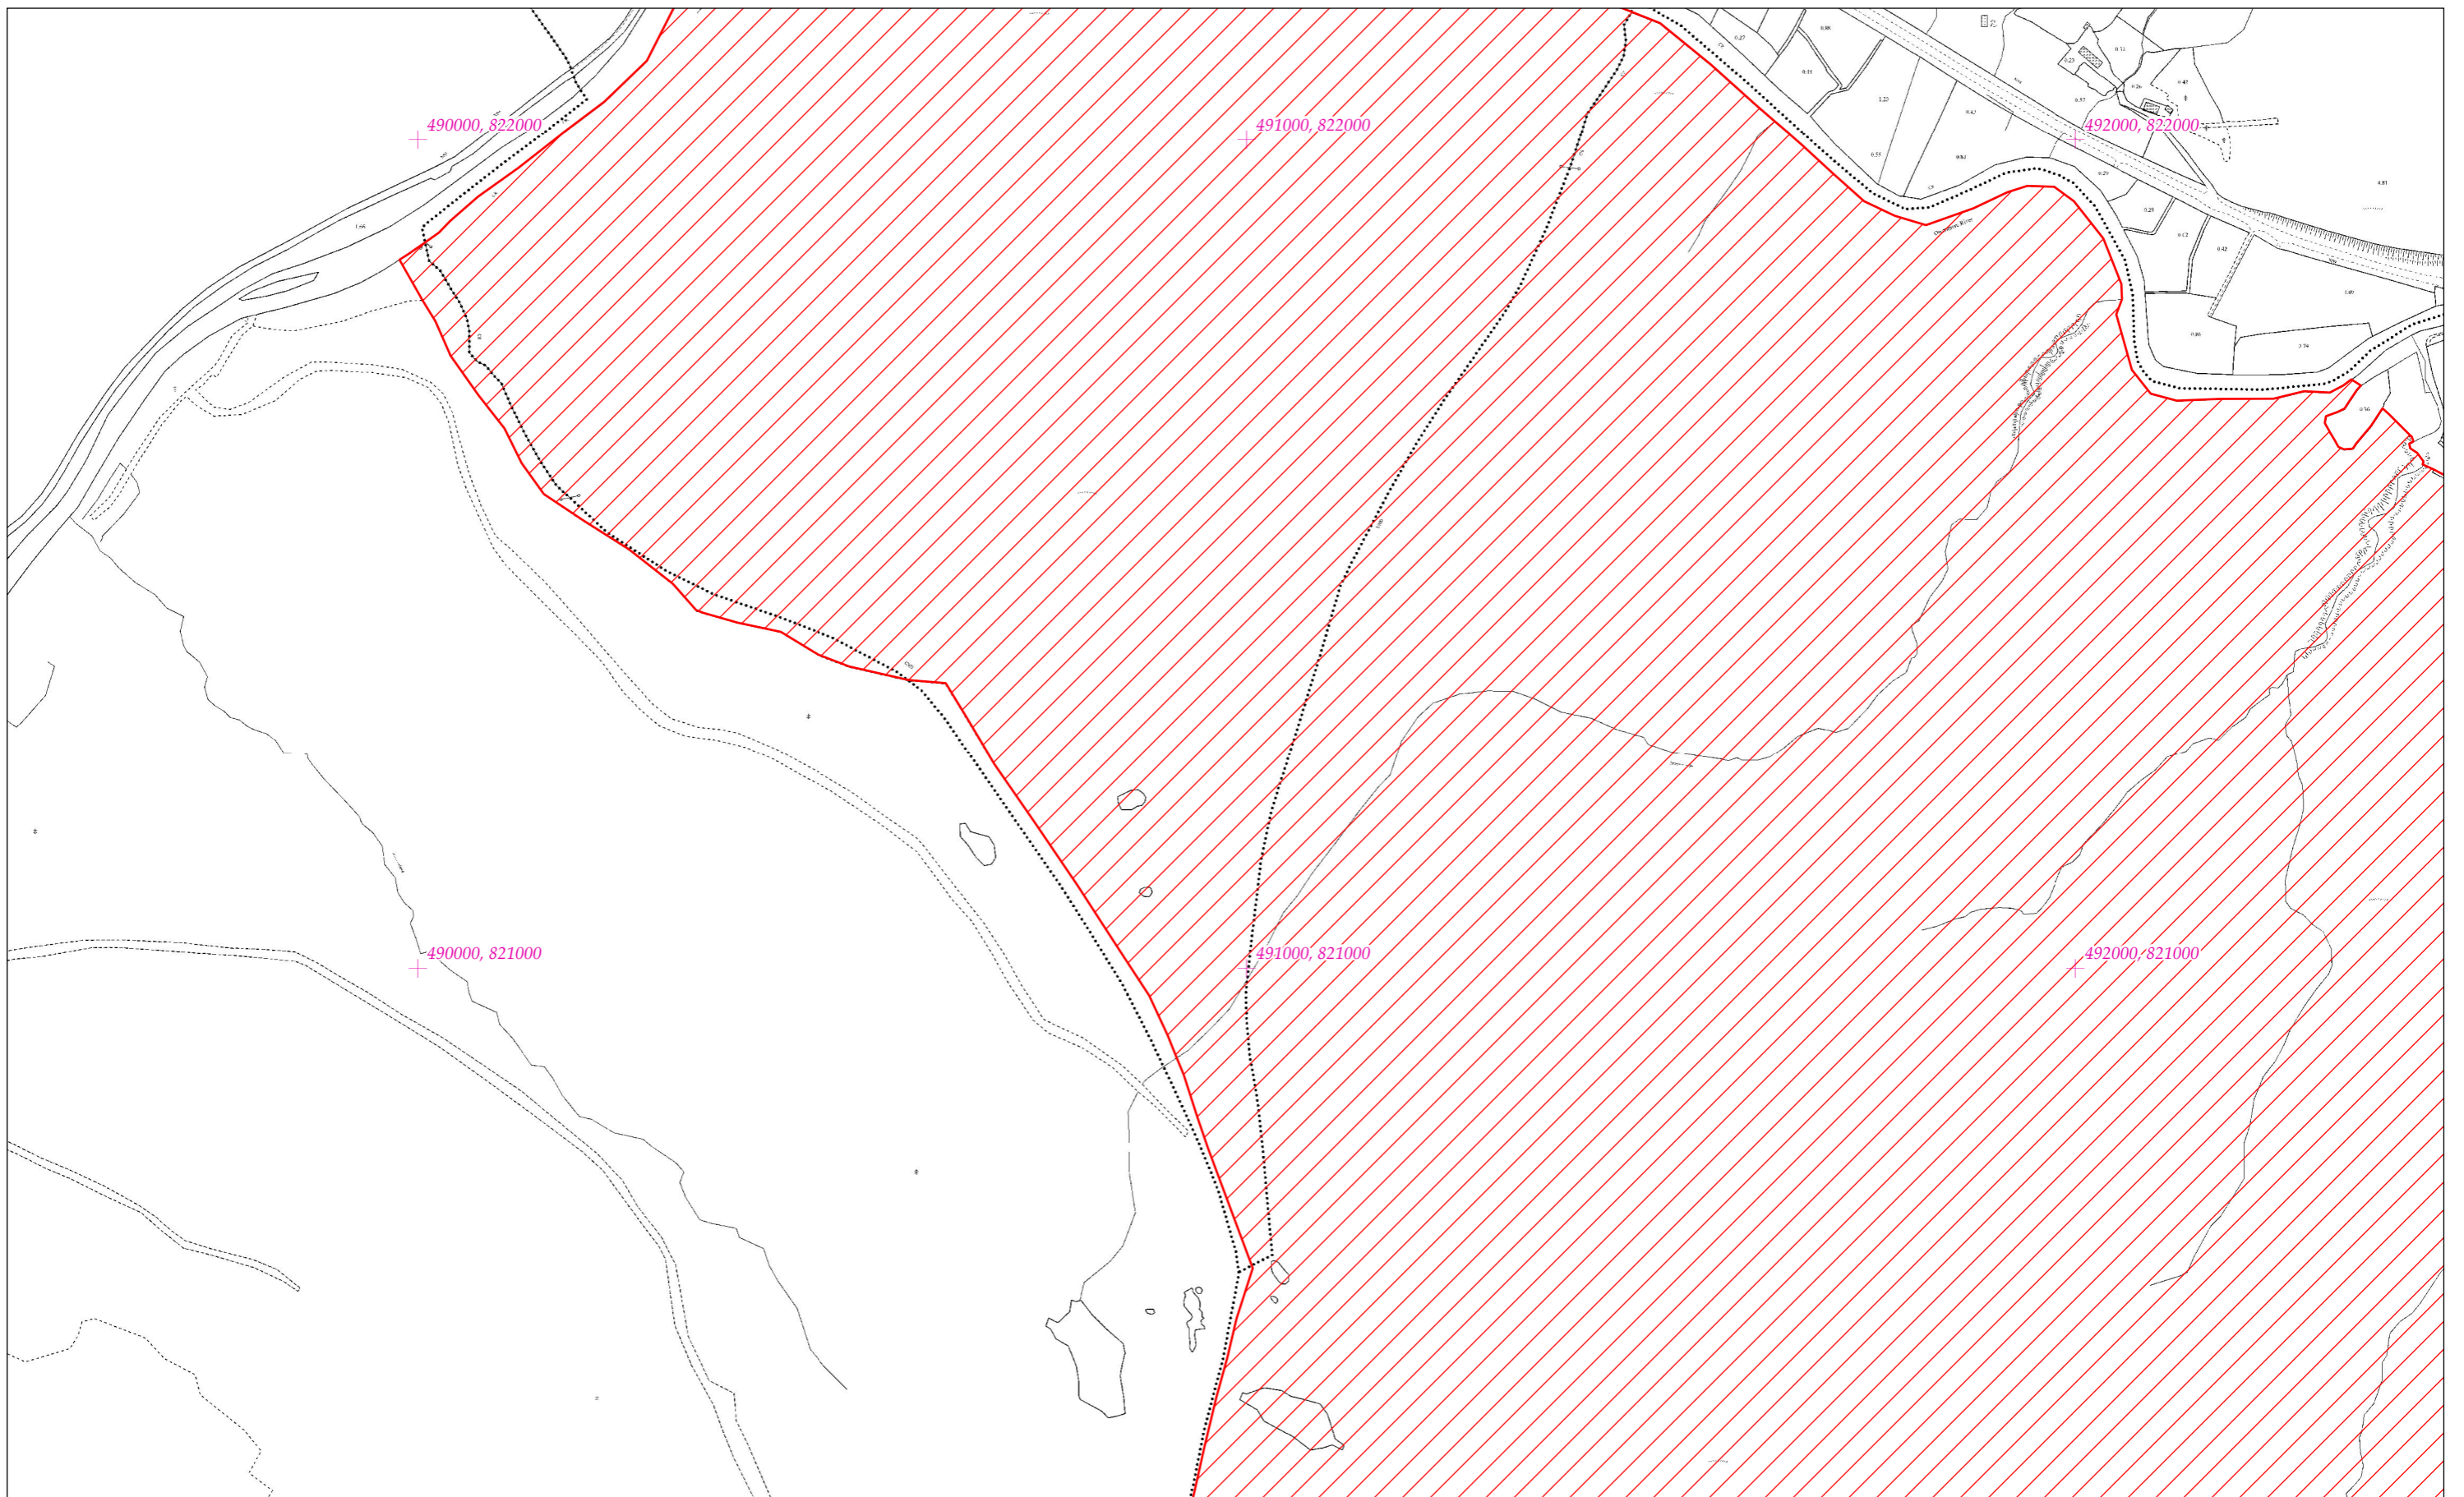

Rialachán 4(1)(b) / Regulation 4(1)(b)

Leathanach 10 de 140 (Co. Mhaigh Eo)
Page 10 of 140 (Co. Mayo)

LIMISTÉAR FAOI CHAOMHNÚ SPEISIALTA
SPECIAL AREA OF CONSERVATION

© Rannán Náisiúnta Mapála de Thailte Éireann. Gach ceart ar cosaint. Uimhir Ceadúnais CYAL50351092.
© National Mapping Division of Tailte Éireann. All rights reserved. Licence number CYAL50351092.
Córas Comhordanáidí: Trasteilgean Mercator na hÉireann / Co-ordinate System: Irish Transverse Mercator.

LCS Choimpléacs na hAbhann Duibhe/Néifinne
Owenduff/Nepin Complex SAC
1:5000 O.S. TILE 1308b 10 of 140

SITE CODE
000534

Leagan / Version: 3.02

Arna chló an / Printed on: 25/10/2023