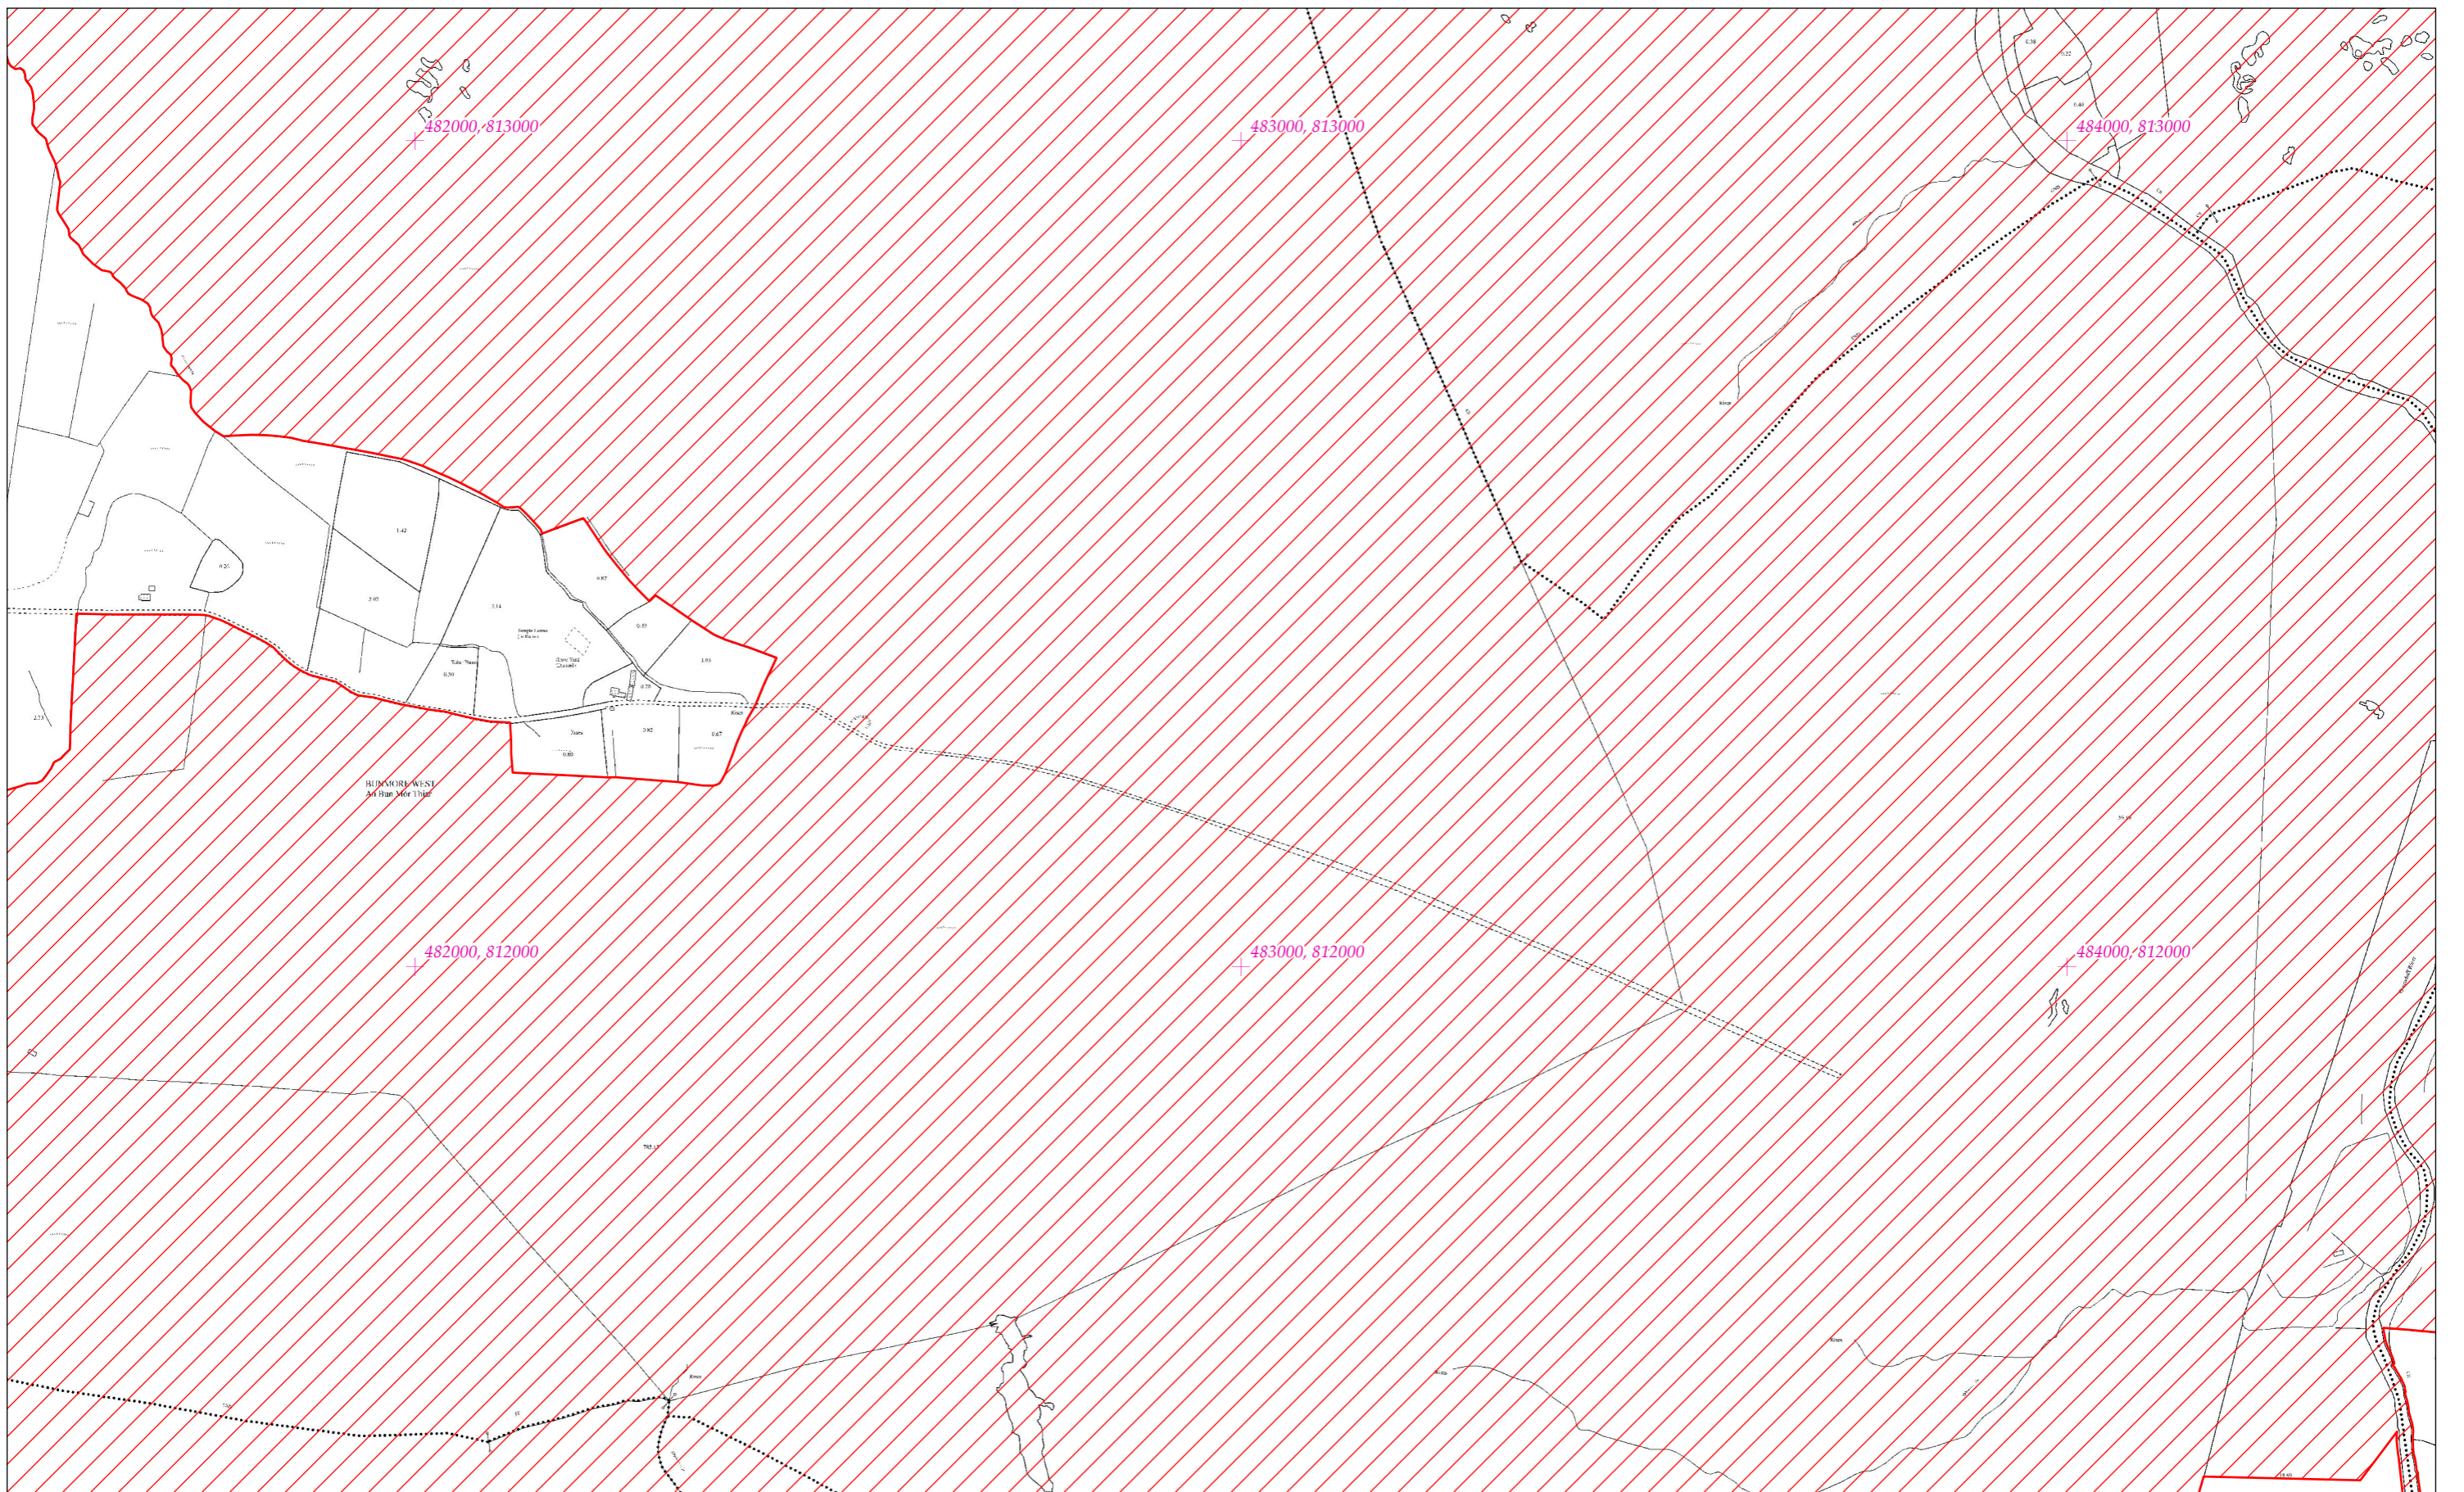

LCS Choimpléacs na hAbhann Duibhe/Néifinne
Owenduff/Nepin Complex SAC
1:5000 O.S. TILE 1508a 42 of 140

SITE CODE
000534

Leagan / Version: 3.02
Arna chló an / Printed on: 25/10/2023

Rialachán 4(1)(b) / Regulation 4(1)(b)