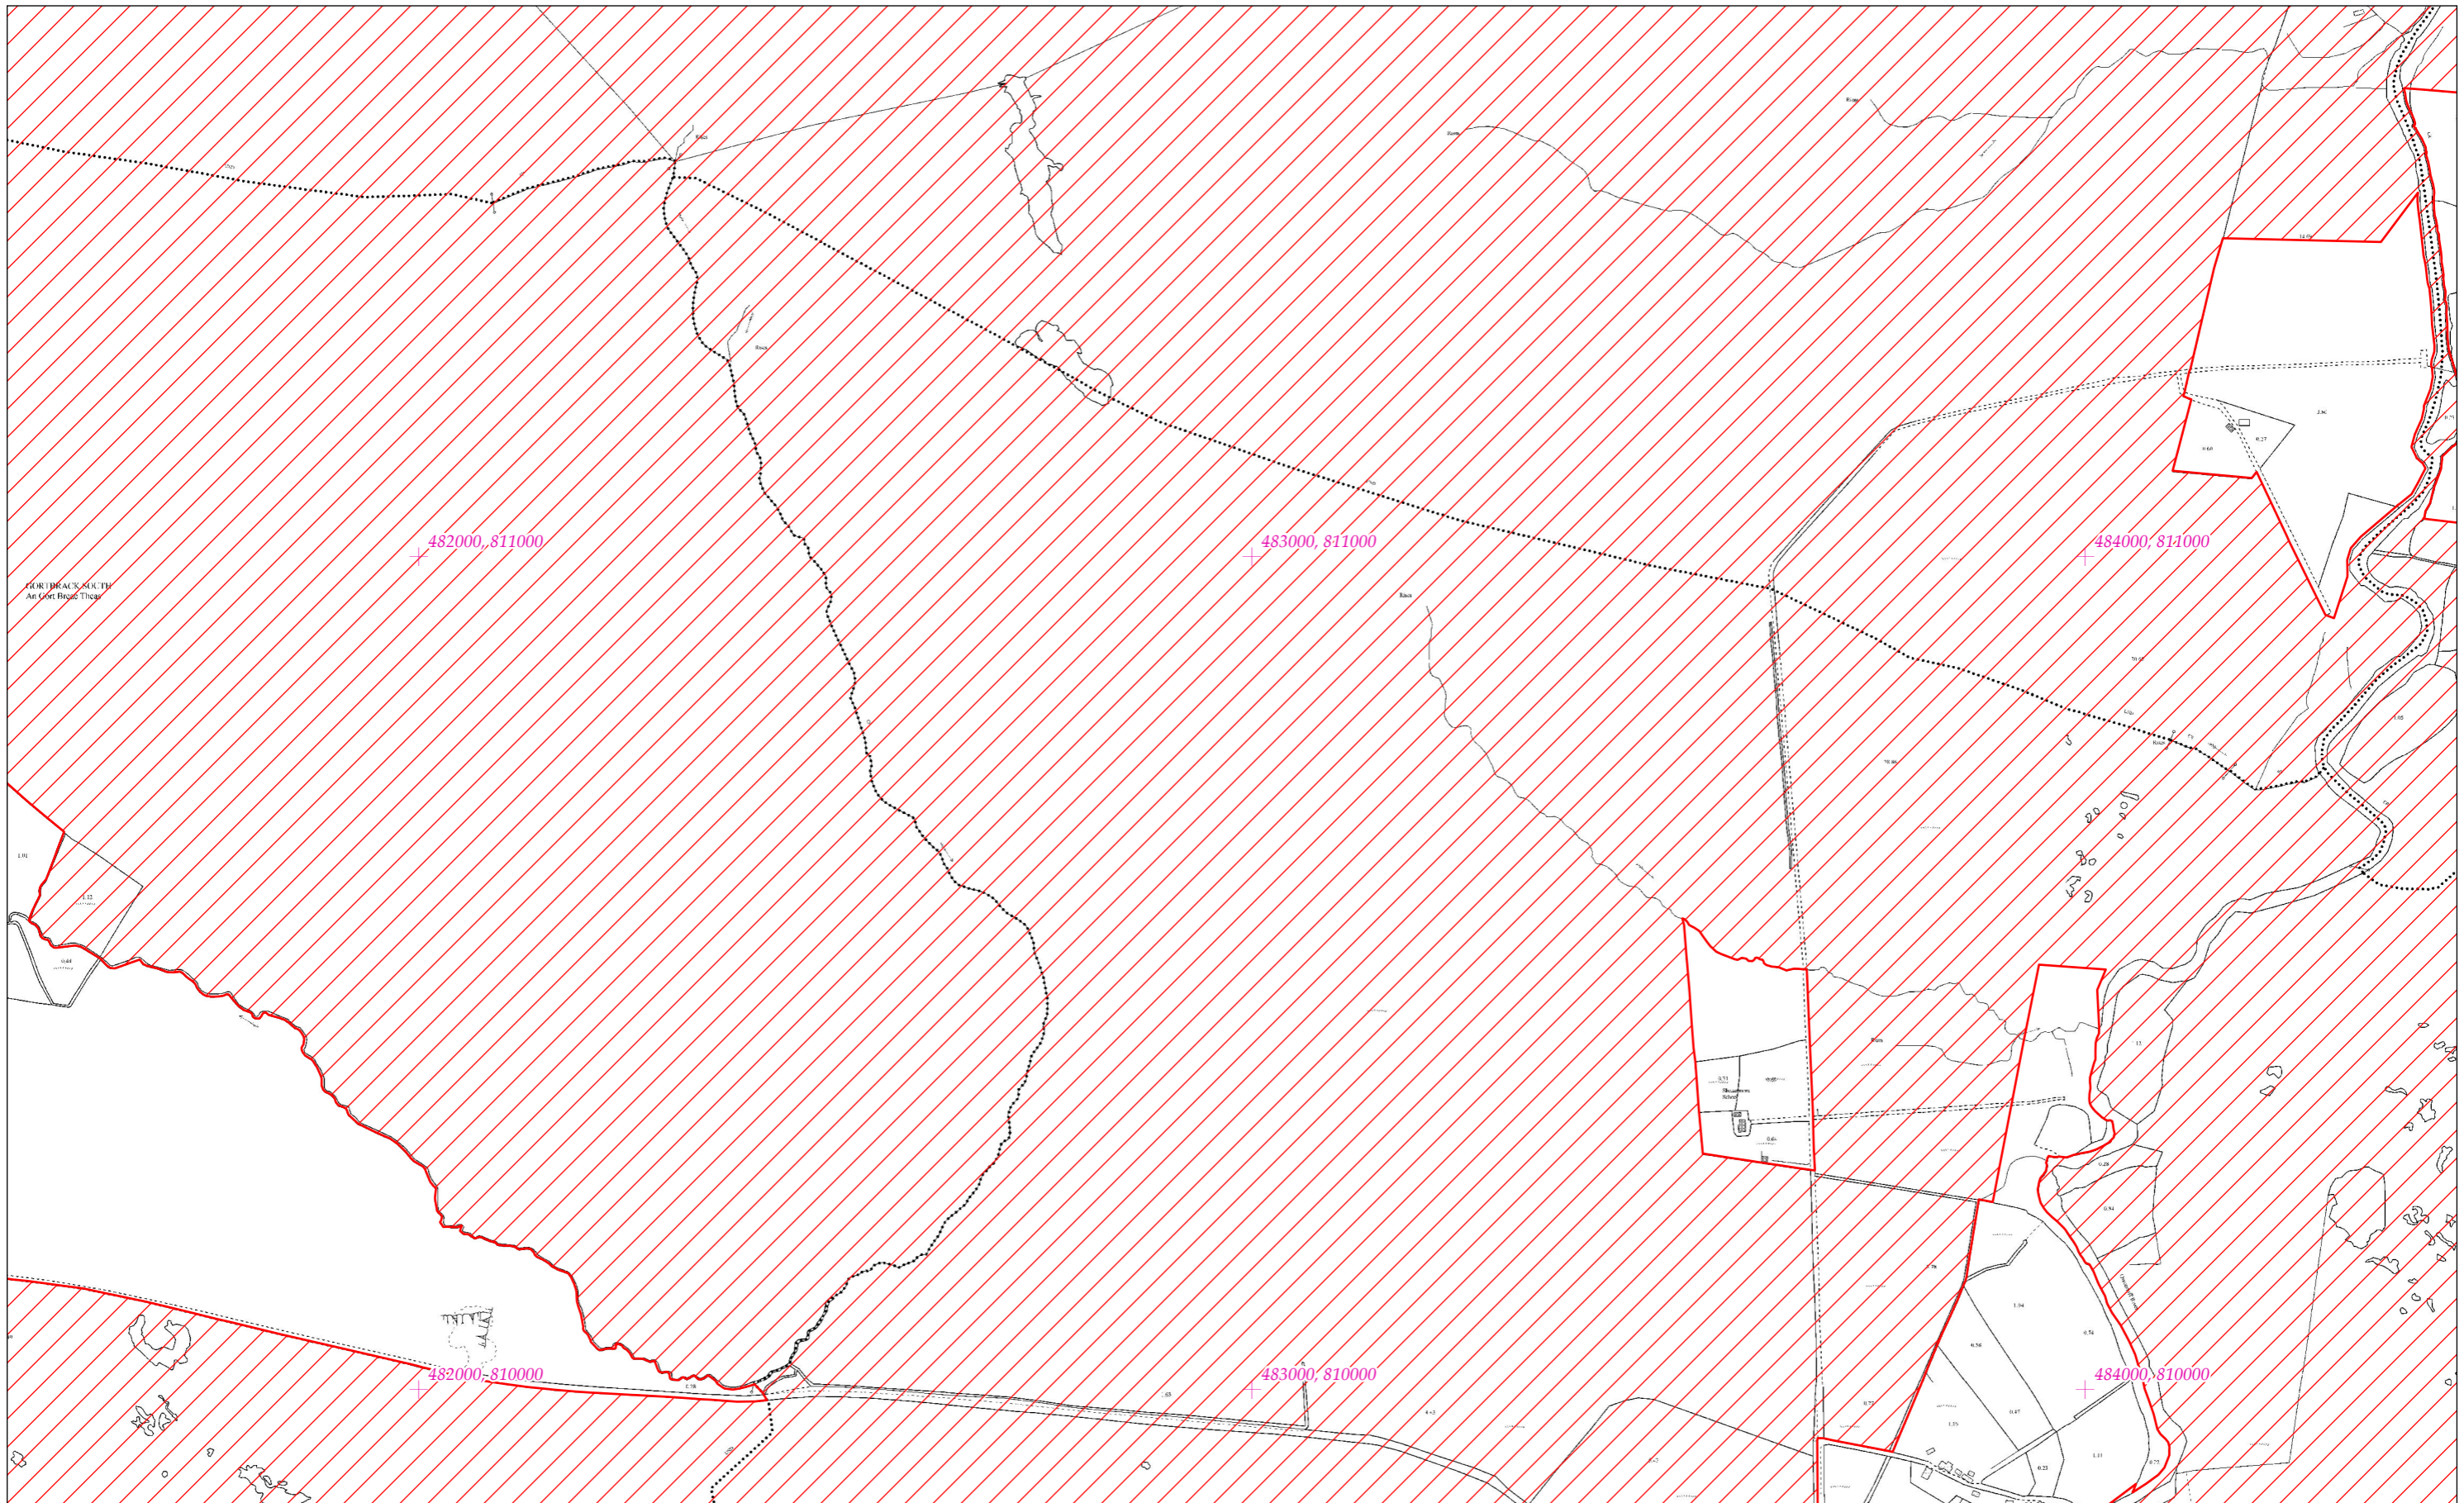

LCS Choimpléacs na hAbhann Duibhe/Néifinne
Owenduff/Nepin Complex SAC
1:5000 O.S. TILE 1508c 44 of 140

SITE CODE
000534

Leagan / Version: 3.02
Arna chló an / Printed on: 25/10/2023

Rialachán 4(1)(b) / Regulation 4(1)(b)