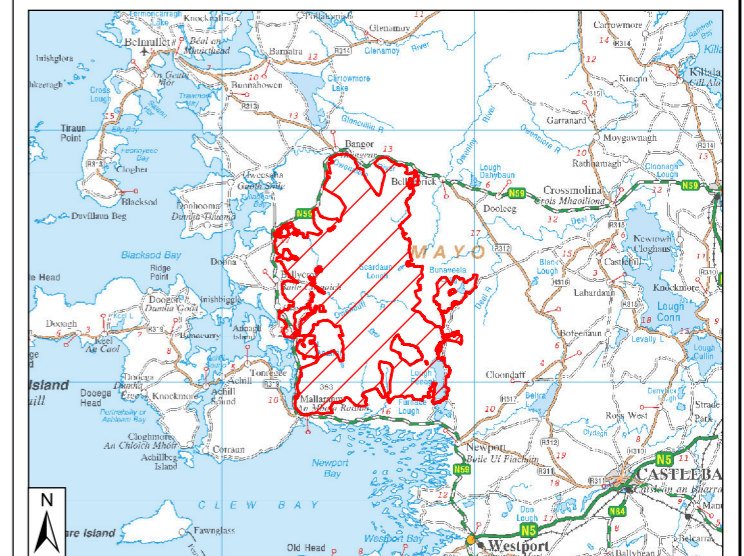

Co. Mhaigh Eo
Co. Mayo