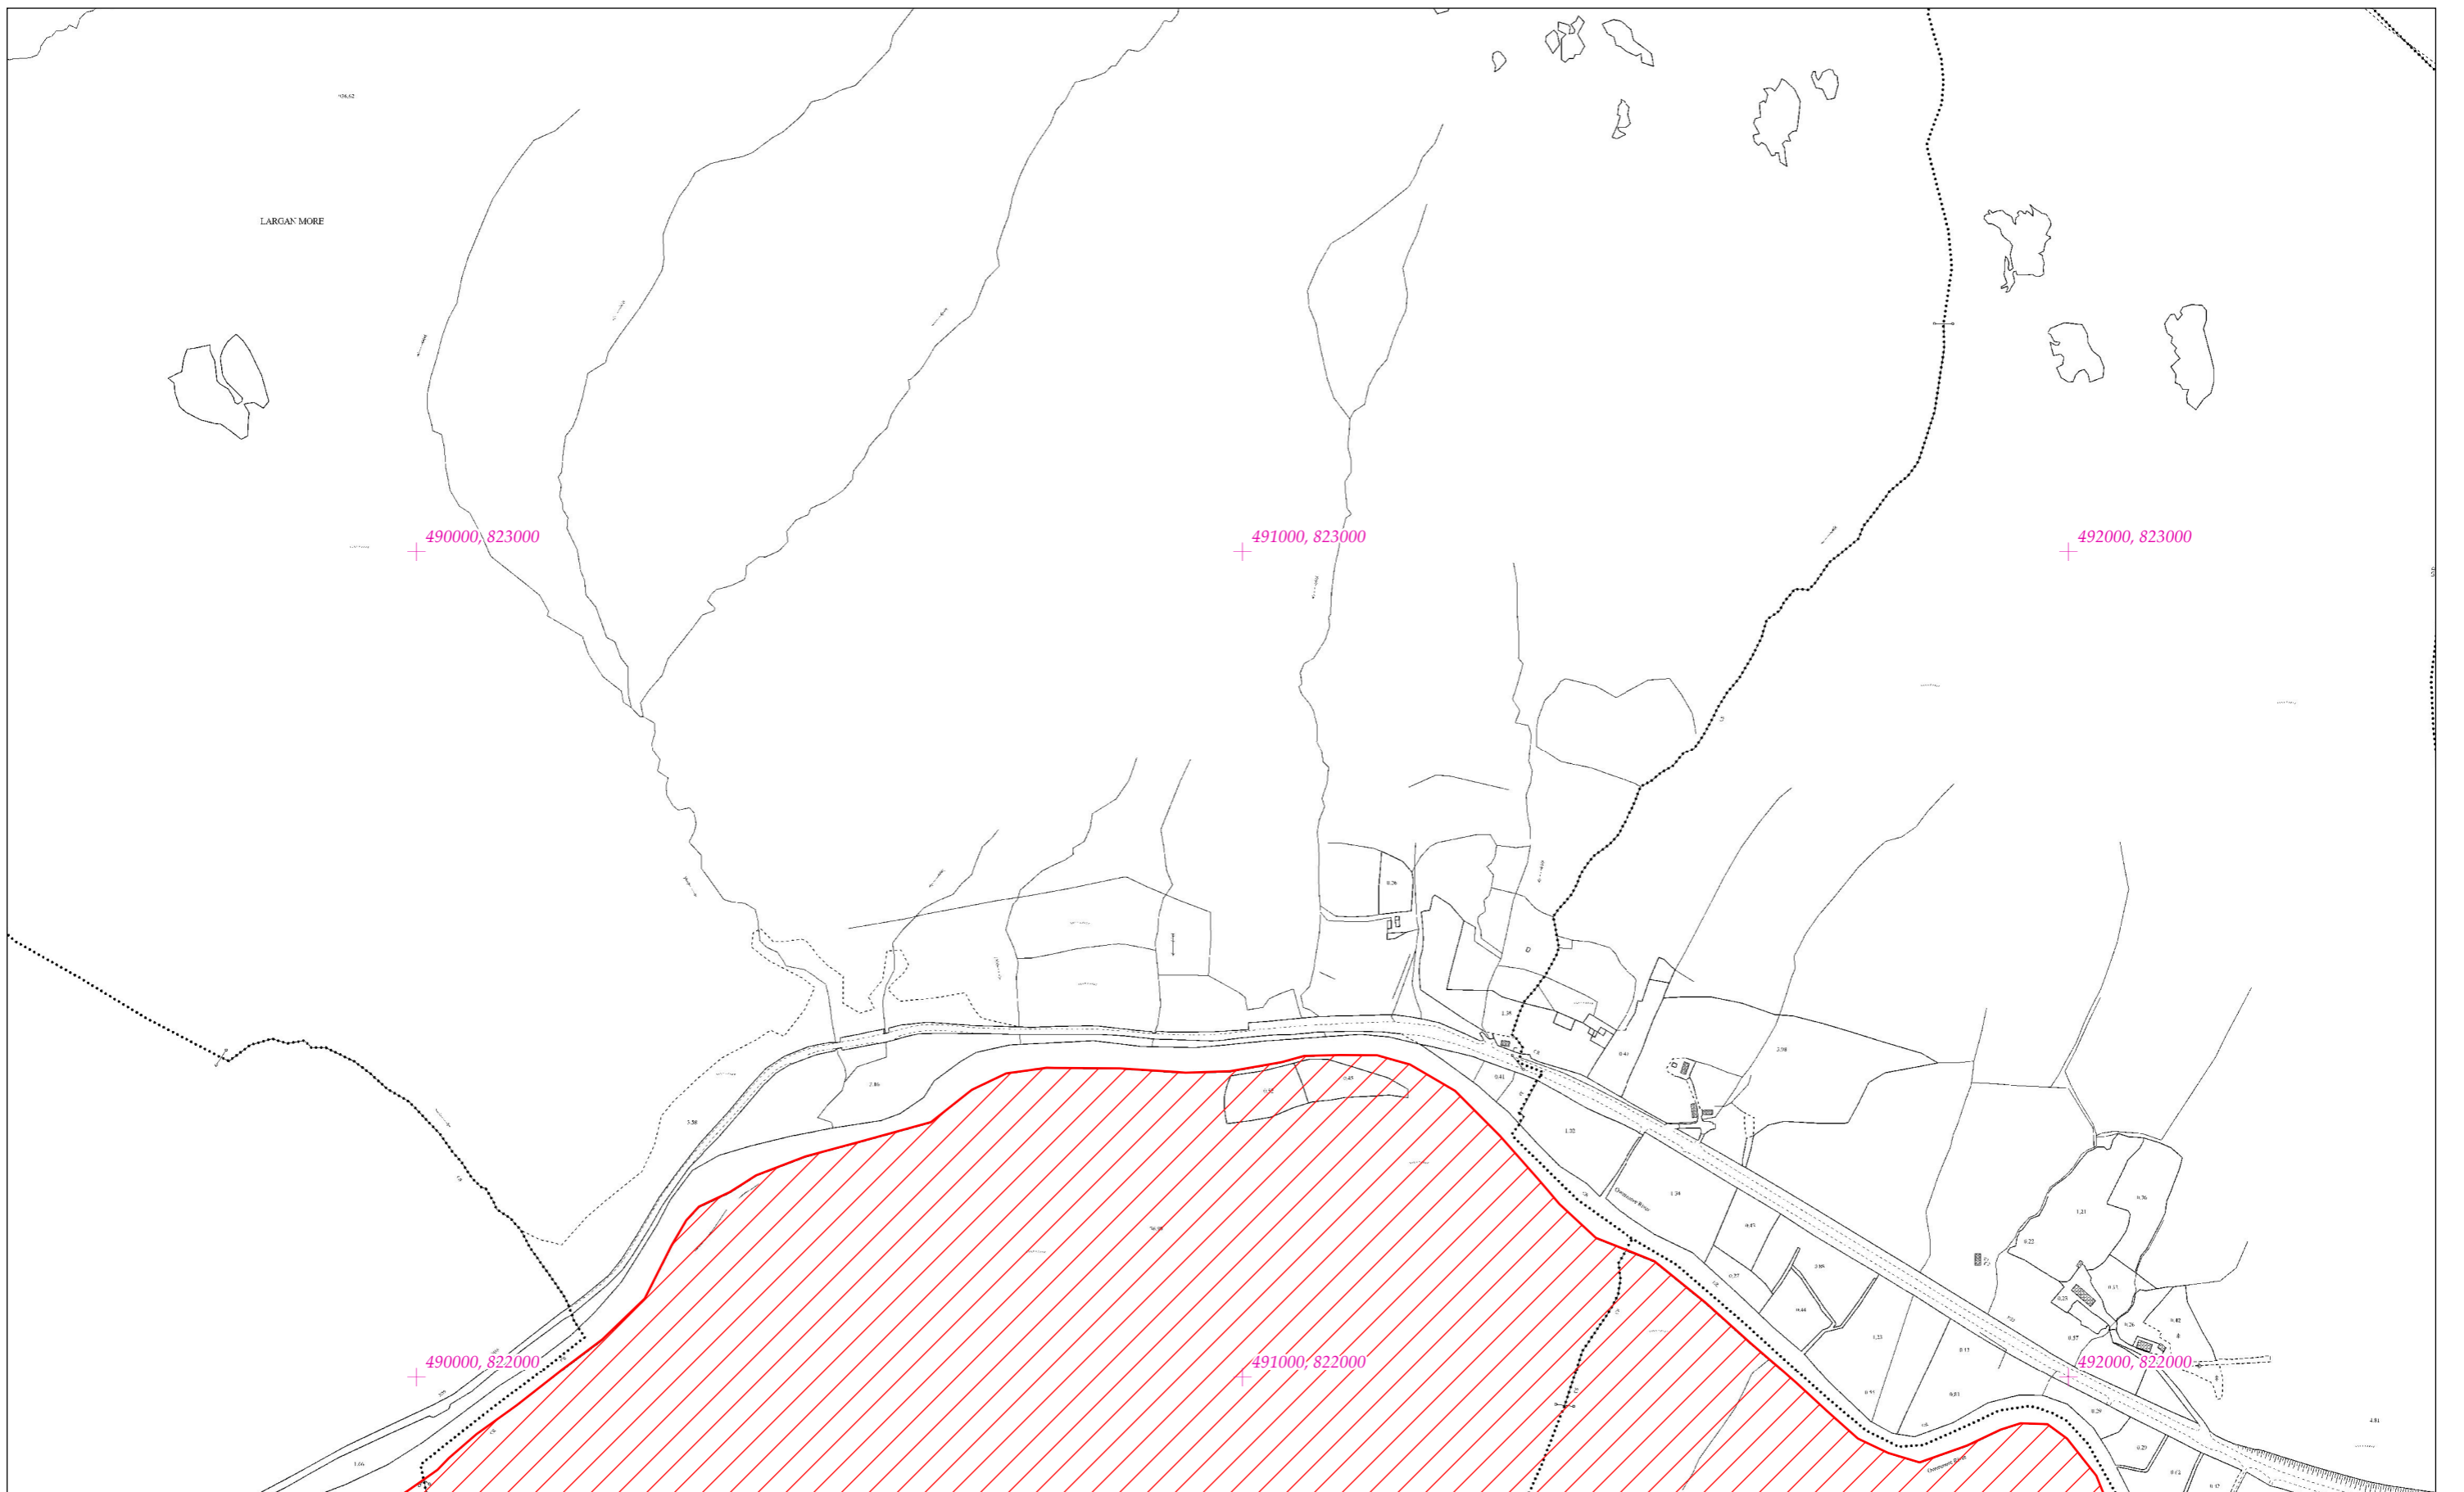

Rialachán 4(1)(b) / Regulation 4(1)(b)

Leathanach 4 de 140 (Co. Mhaigh Eo)
Page 4 of 140 (Co. Mayo)

LIMISTÉAR FAOI CHAOMHNÚ SPEISIALTA
SPECIAL AREA OF CONSERVATION

© Rannán Náisiúnta Mapála de Thailte Éireann. Gach ceart ar cosaint. Uimhir Ceadúnais CYAL50351092.
© National Mapping Division of Tailte Éireann. All rights reserved. Licence number CYAL50351092.
Córas Comhordanáidí: Trasteilgean Mercator na hÉireann / Co-ordinate System: Irish Transverse Mercator.

LCS Choimpléacs na hAbhann Duibhe/Néifinne
Owenduff/Nepkin Complex SAC
1:5000 O.S. TILE 1239d 4 of 140

SITE CODE
000534

Leagan / Version: 3.02
Arna chló an / Printed on: 25/10/2023