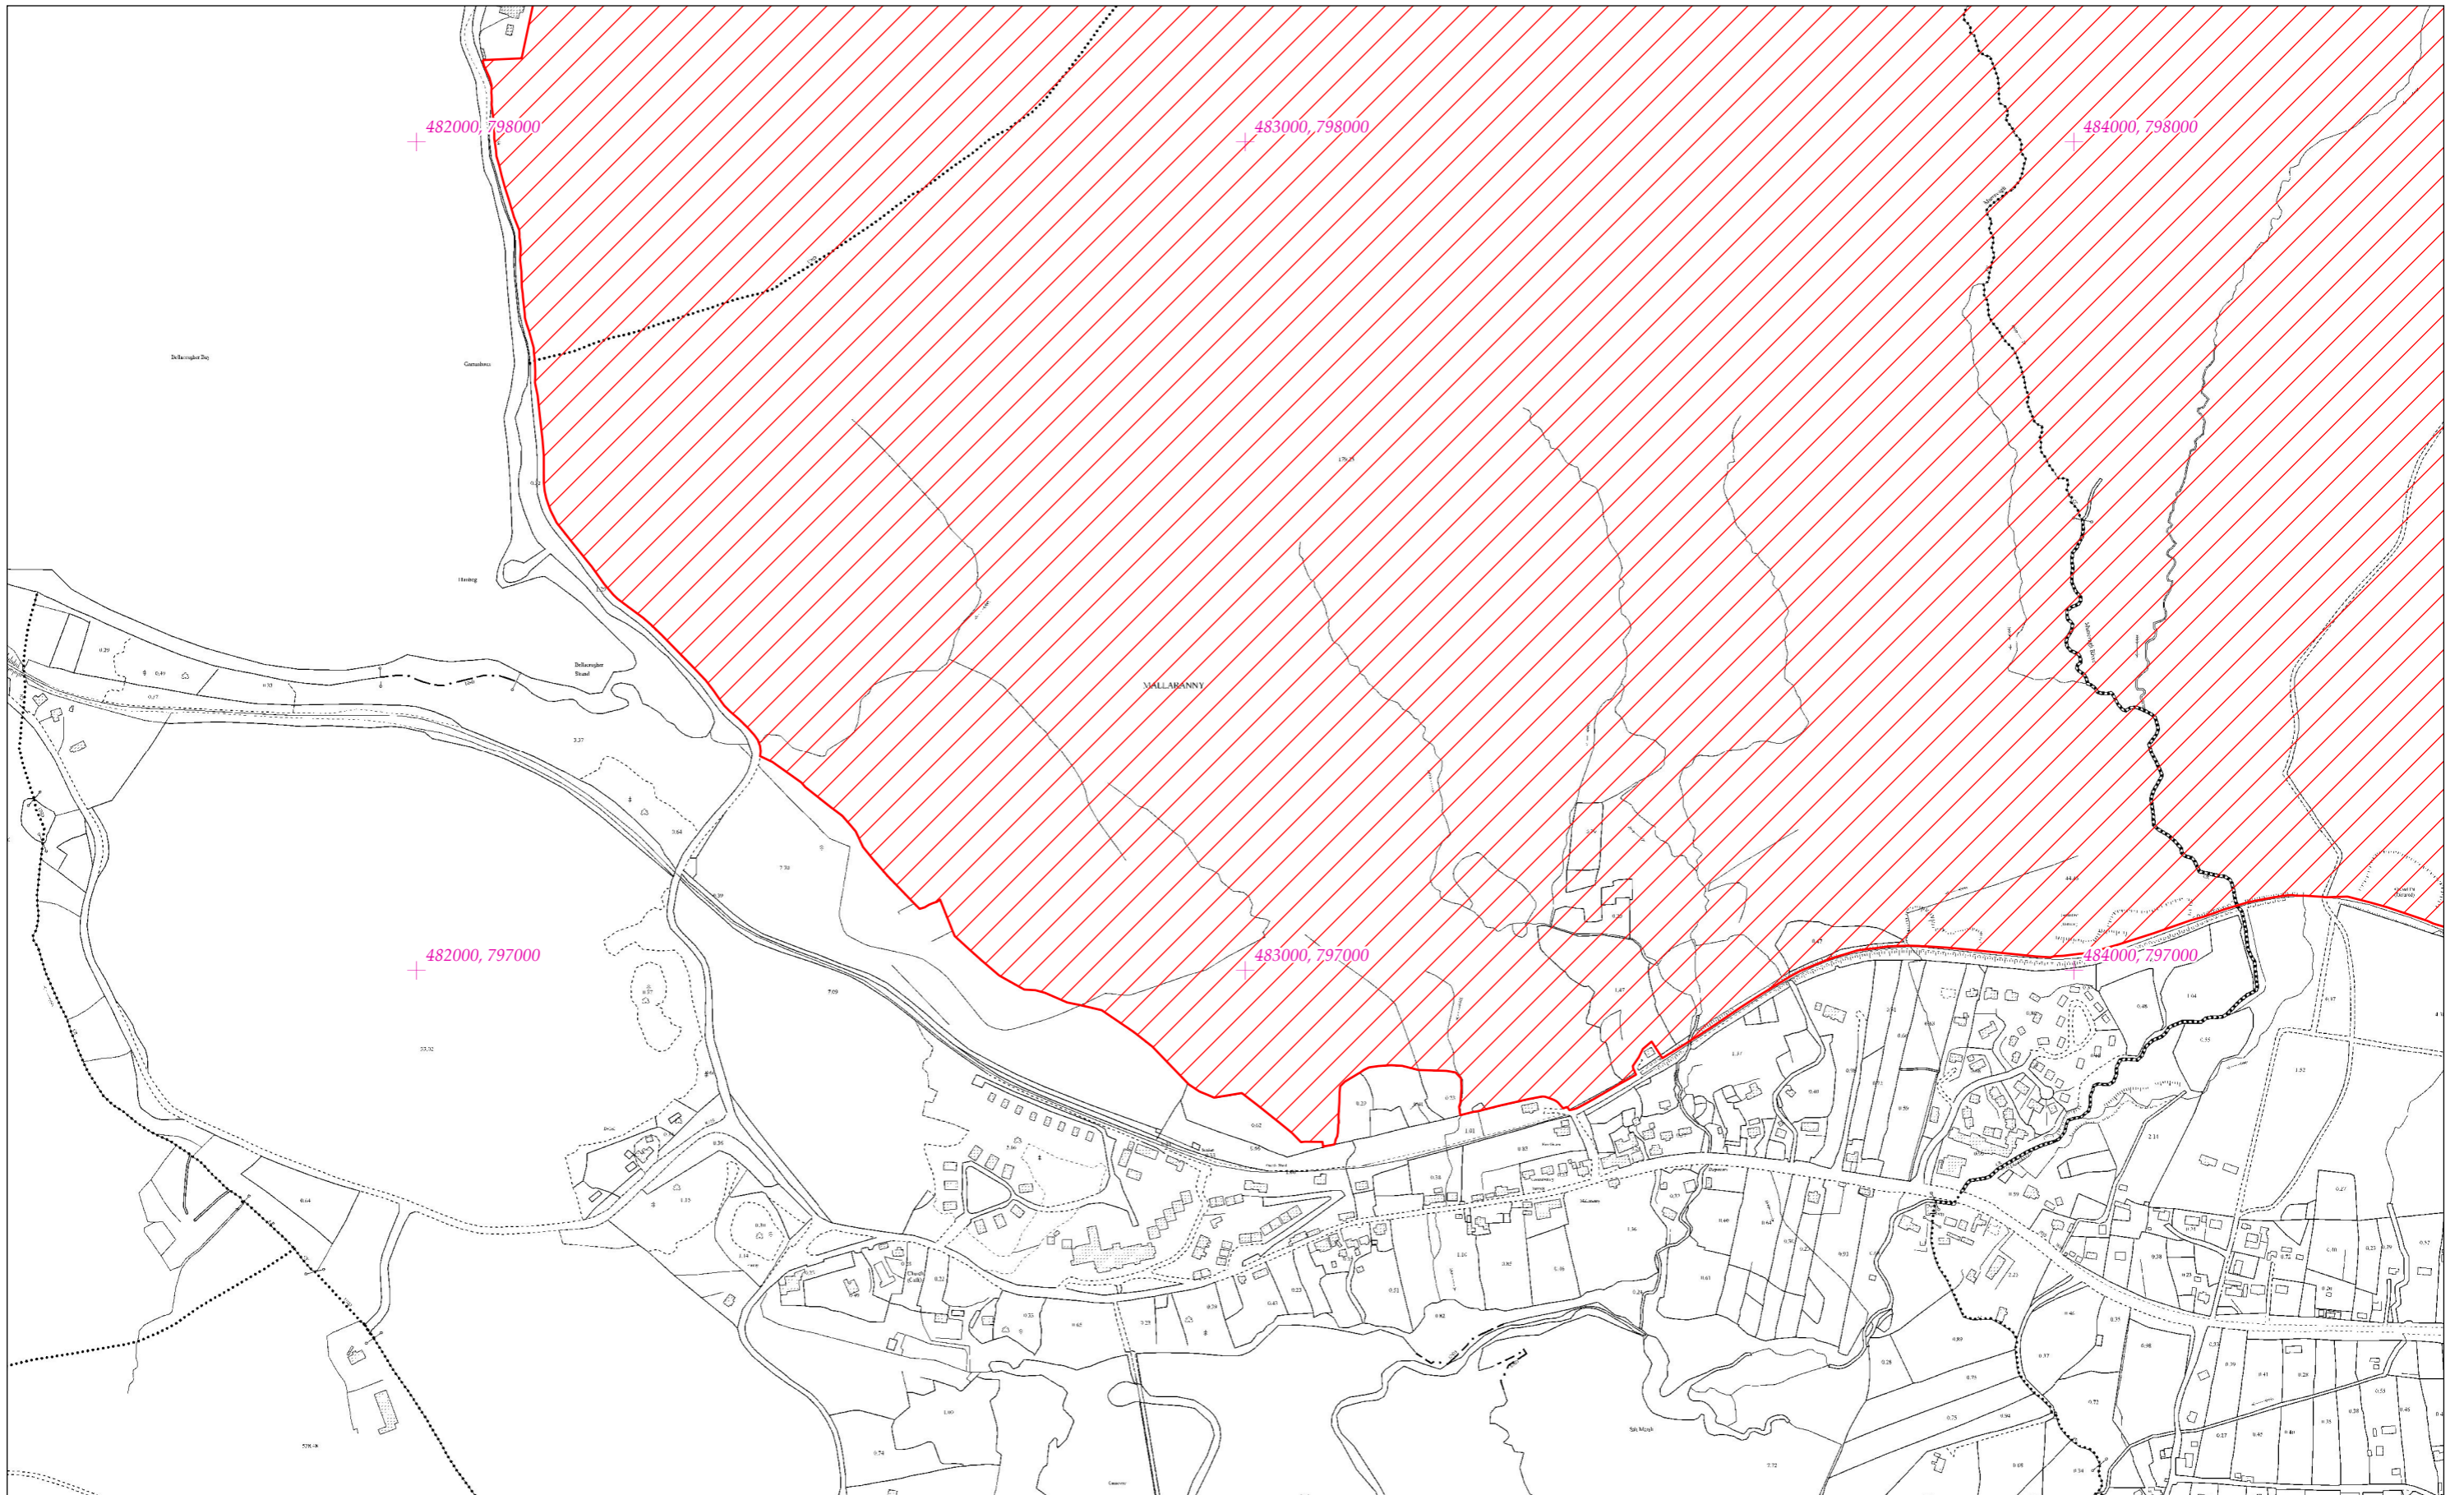

LCS Choimpléacs na hAbhann Duibhe/Néifinne
Owenduff/Nephtin Complex SAC
1:5000 O.S. TILE 1780c 133 of 140

SITE CODE
000534

Leagan / Version: 3.02

Arna chló an / Printed on: 25/10/2023

Rialachán 4(1)(b) / Regulation 4(1)(b)