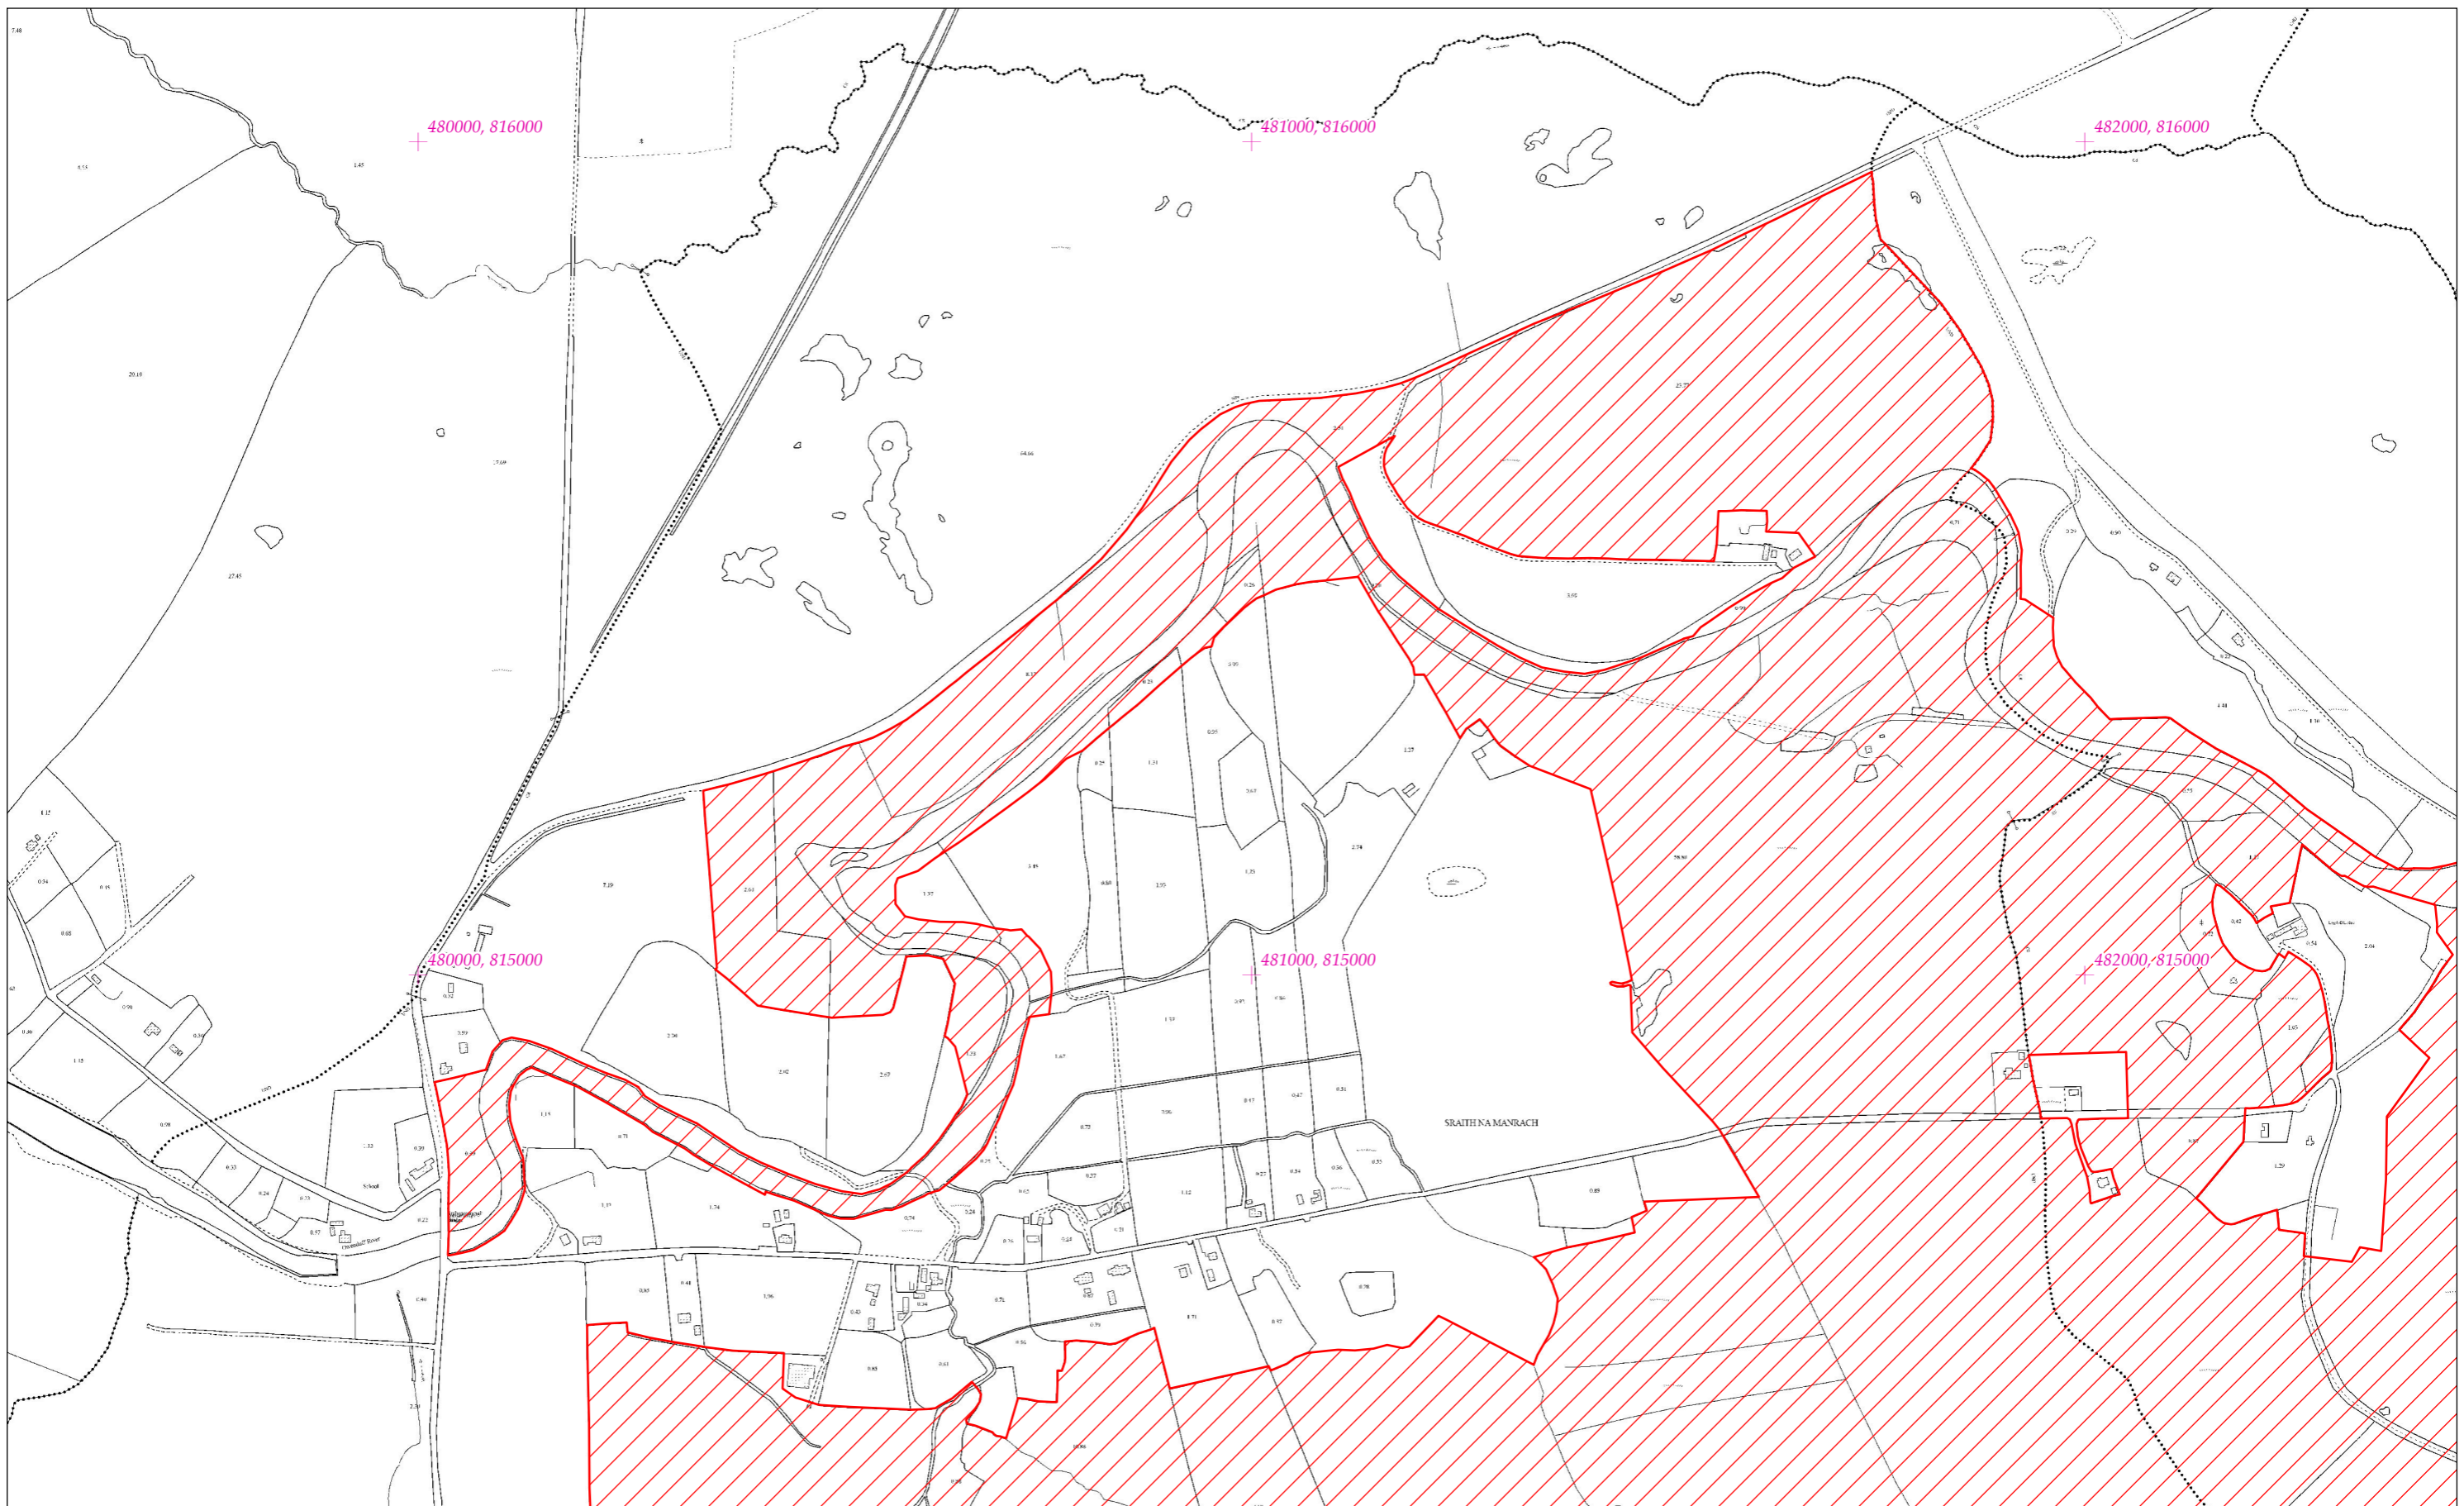

Rialachán 4(1)(b) / Regulation 4(1)(b)

Leathanach 28 de 140 (Co. Mhaigh Eo)
Page 28 of 140 (Co. Mayo)

LIMISTÉAR FAOI CHAOMHNÚ SPEISIALTA
SPECIAL AREA OF CONSERVATION

© Rannán Náisiúnta Mapála de Thailte Éireann. Gach ceart ar cosaint. Uimhir Ceadúnais CYAL50351092.
© National Mapping Division of Tailte Éireann. All rights reserved. Licence number CYAL50351092.
Córas Comhordanáidí: Trasteilgean Mercator na hÉireann / Co-ordinate System: Irish Transverse Mercator.

LCS Choimpléacs na hAbhann Duibhe/Néifinne
Owenduff/Nephtin Complex SAC
1:5000 O.S. TILE 1441a 28 of 140

SITE CODE
000534

Leagan / Version: 3.02
Arna chló an / Printed on: 25/10/2023