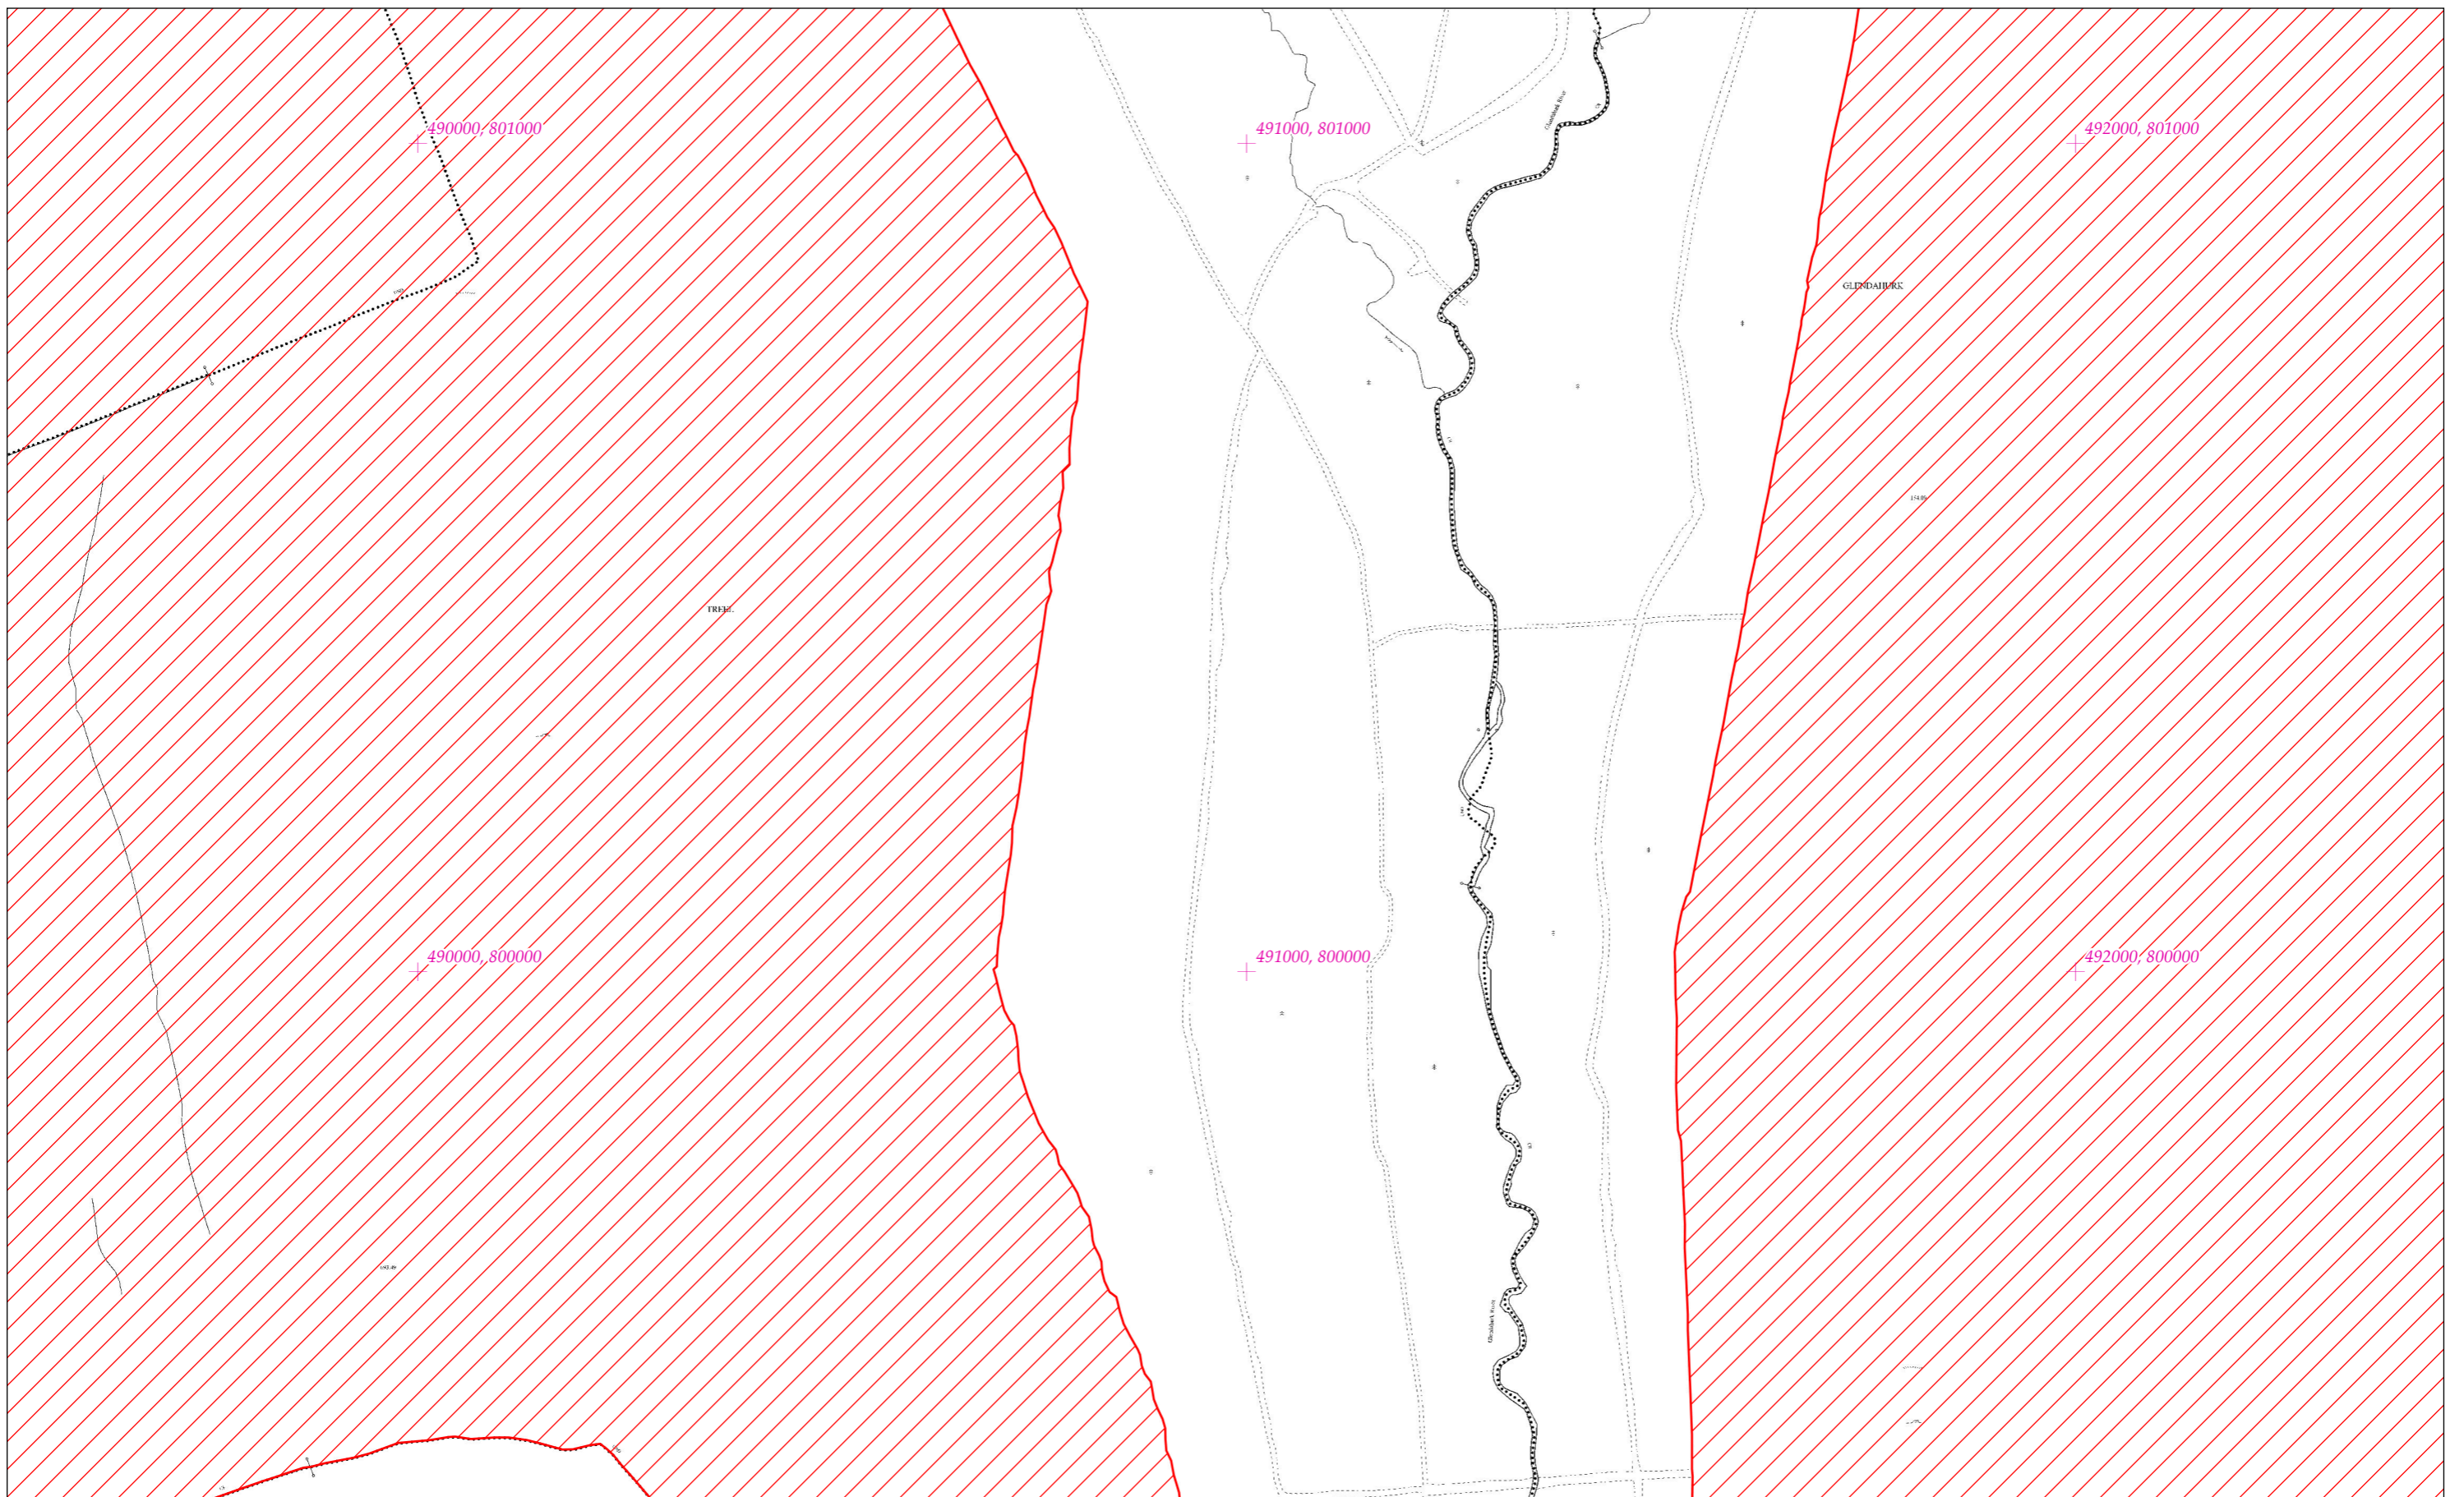

LCS Choimpléacs na hAbhann Duibhe/Néifinne
Owenduff/Nepin Complex SAC
1:5000 O.S. TILE 1778a 124 of 140

SITE CODE
000534

Leagan / Version: 3.02
Arna chló an / Printed on: 25/10/2023

Rialachán 4(1)(b) / Regulation 4(1)(b)