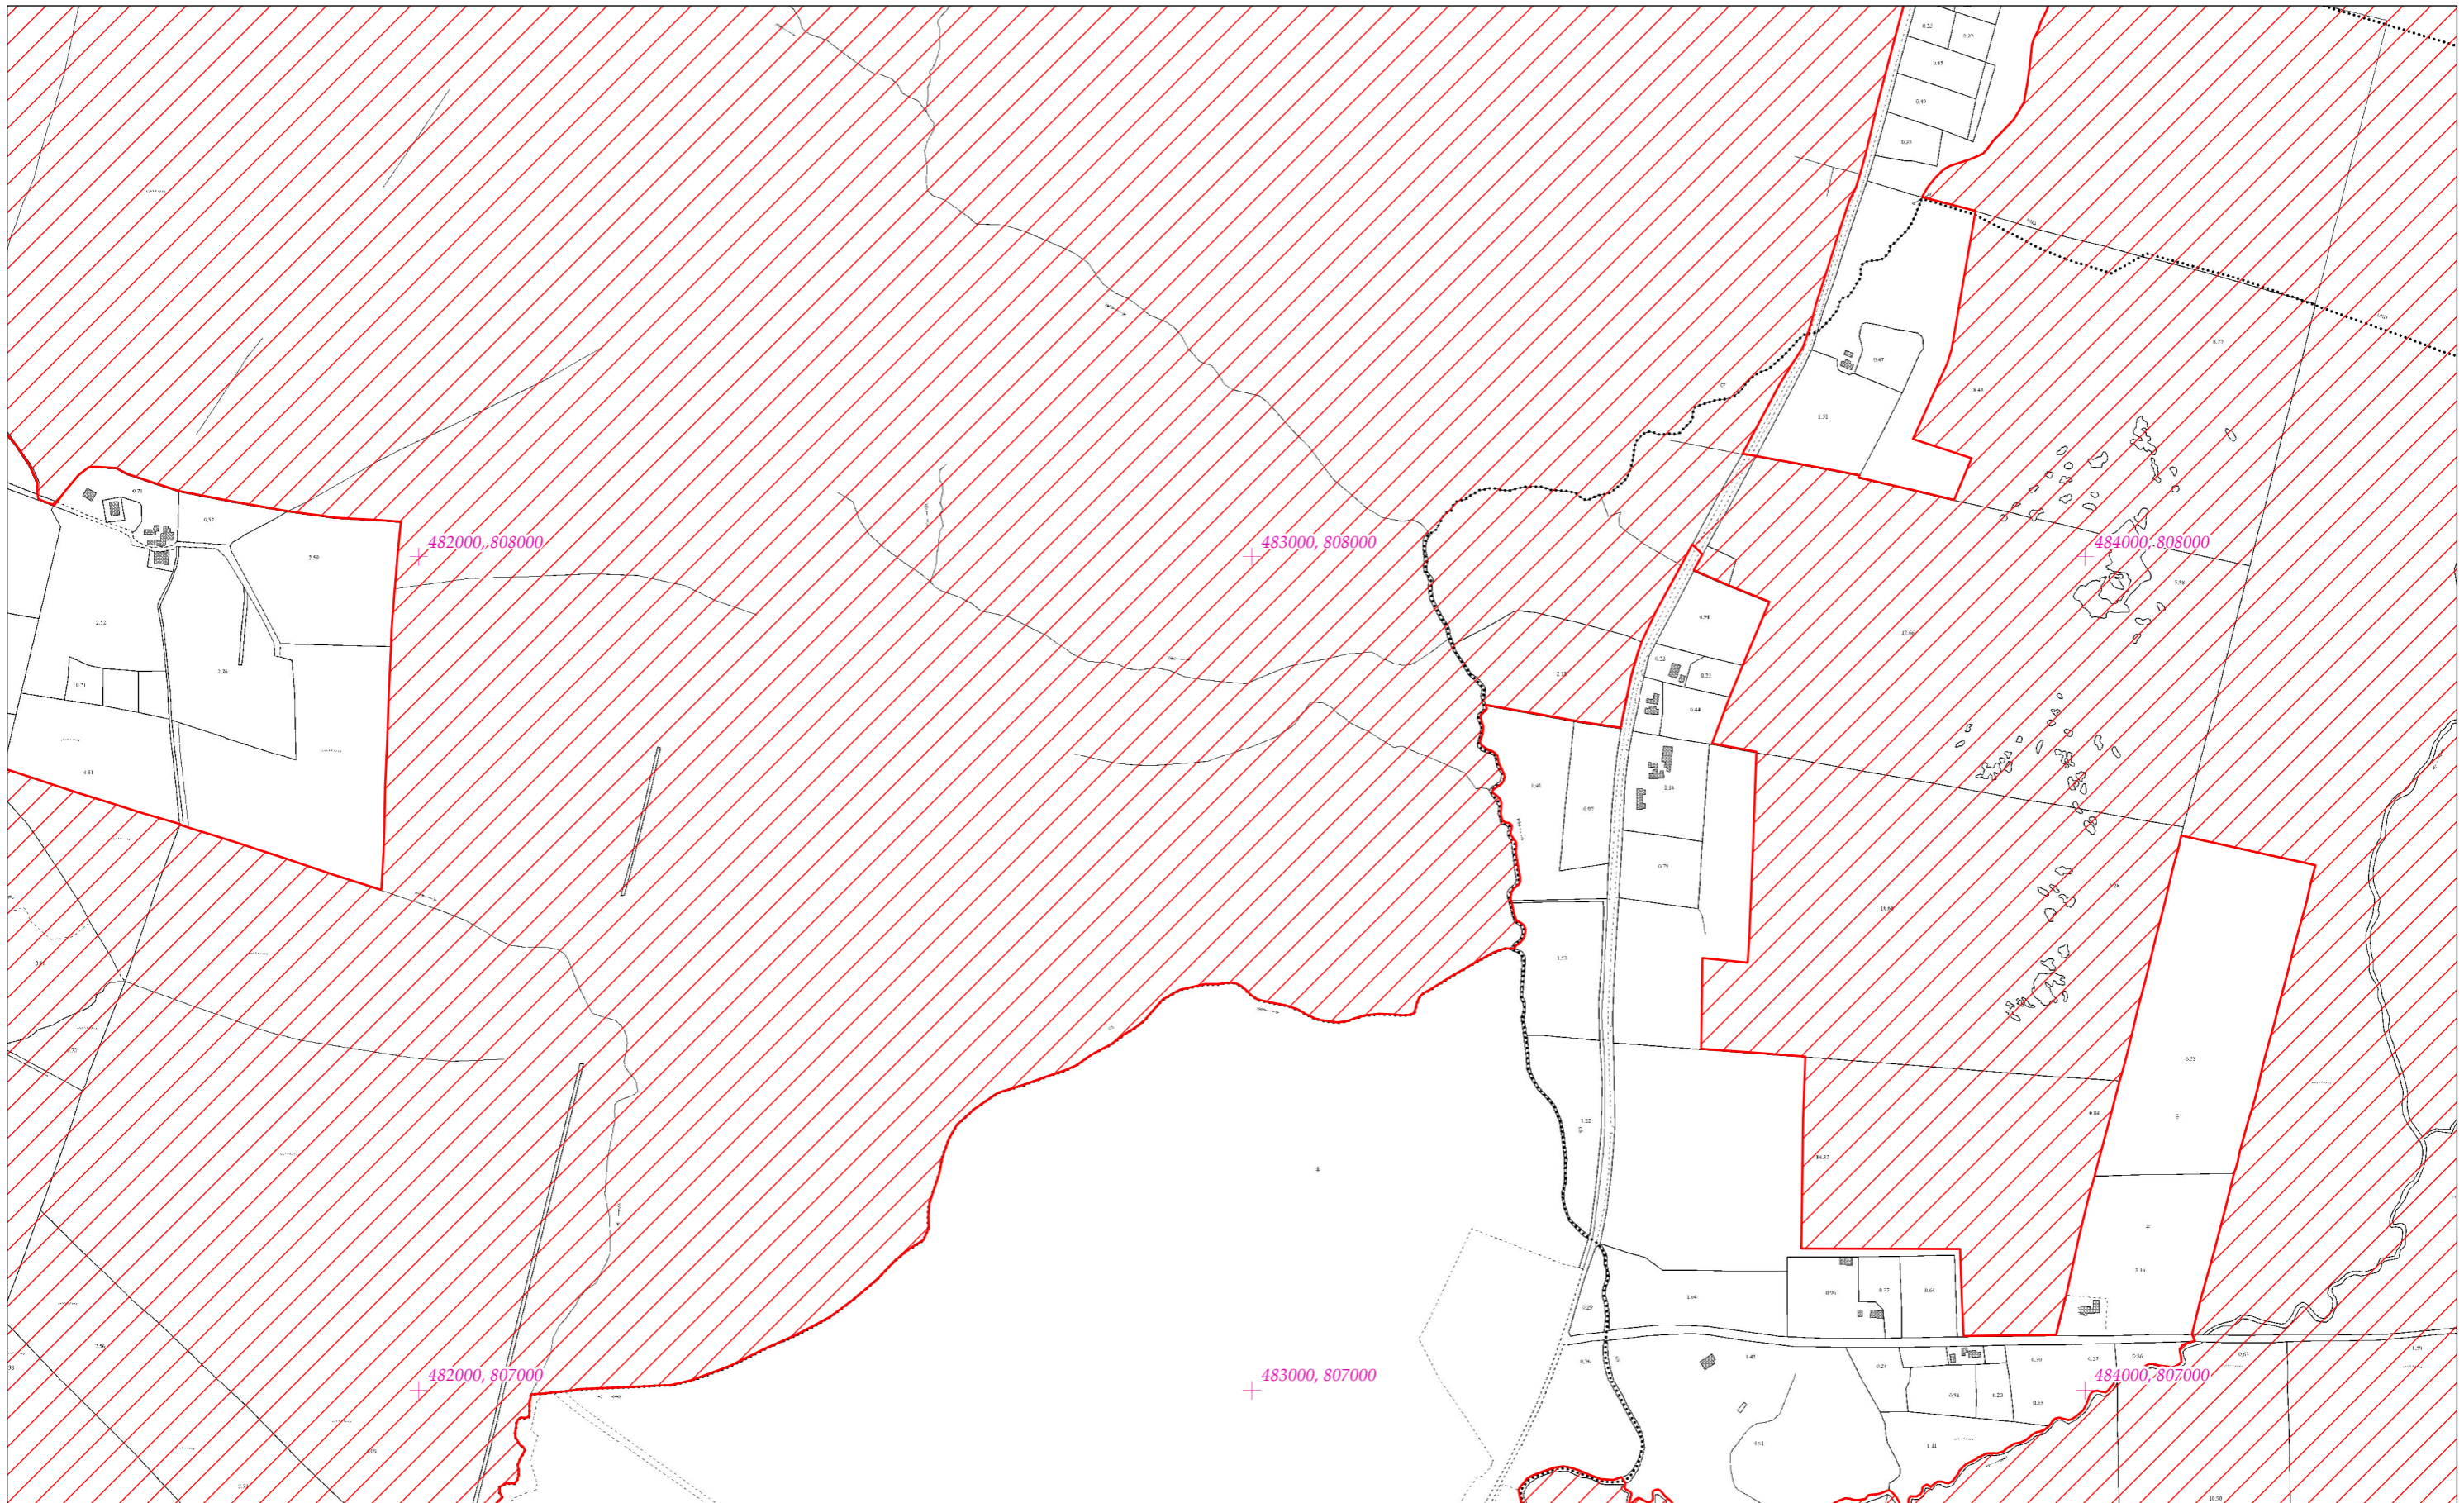

Rialachán 4(1)(b) / Regulation 4(1)(b)

Leathanach 64 de 140 (Co. Mhaigh Eo)
Page 64 of 140 (Co. Mayo)

LIMISTÉAR FAOI CHAOMHNÚ SPEISIALTA
SPECIAL AREA OF CONSERVATION

© Rannán Náisiúnta Mapála de Thailte Éireann. Gach ceart ar cosaint. Uimhir Ceadúnais CYAL50351092.
© National Mapping Division of Tailte Éireann. All rights reserved. Licence number CYAL50351092.
Córas Comhordanáidí: Trasteilgean Mercator na hÉireann / Co-ordinate System: Irish Transverse Mercator.

LCS Choimpléacs na hAbhann Duibhe/Néifinne
Owenduff/Nepin Complex SAC
1:5000 O.S. TILE 1576d 64 of 140

SITE CODE
000534

Leagan / Version: 3.02
Arna chló an / Printed on: 25/10/2023