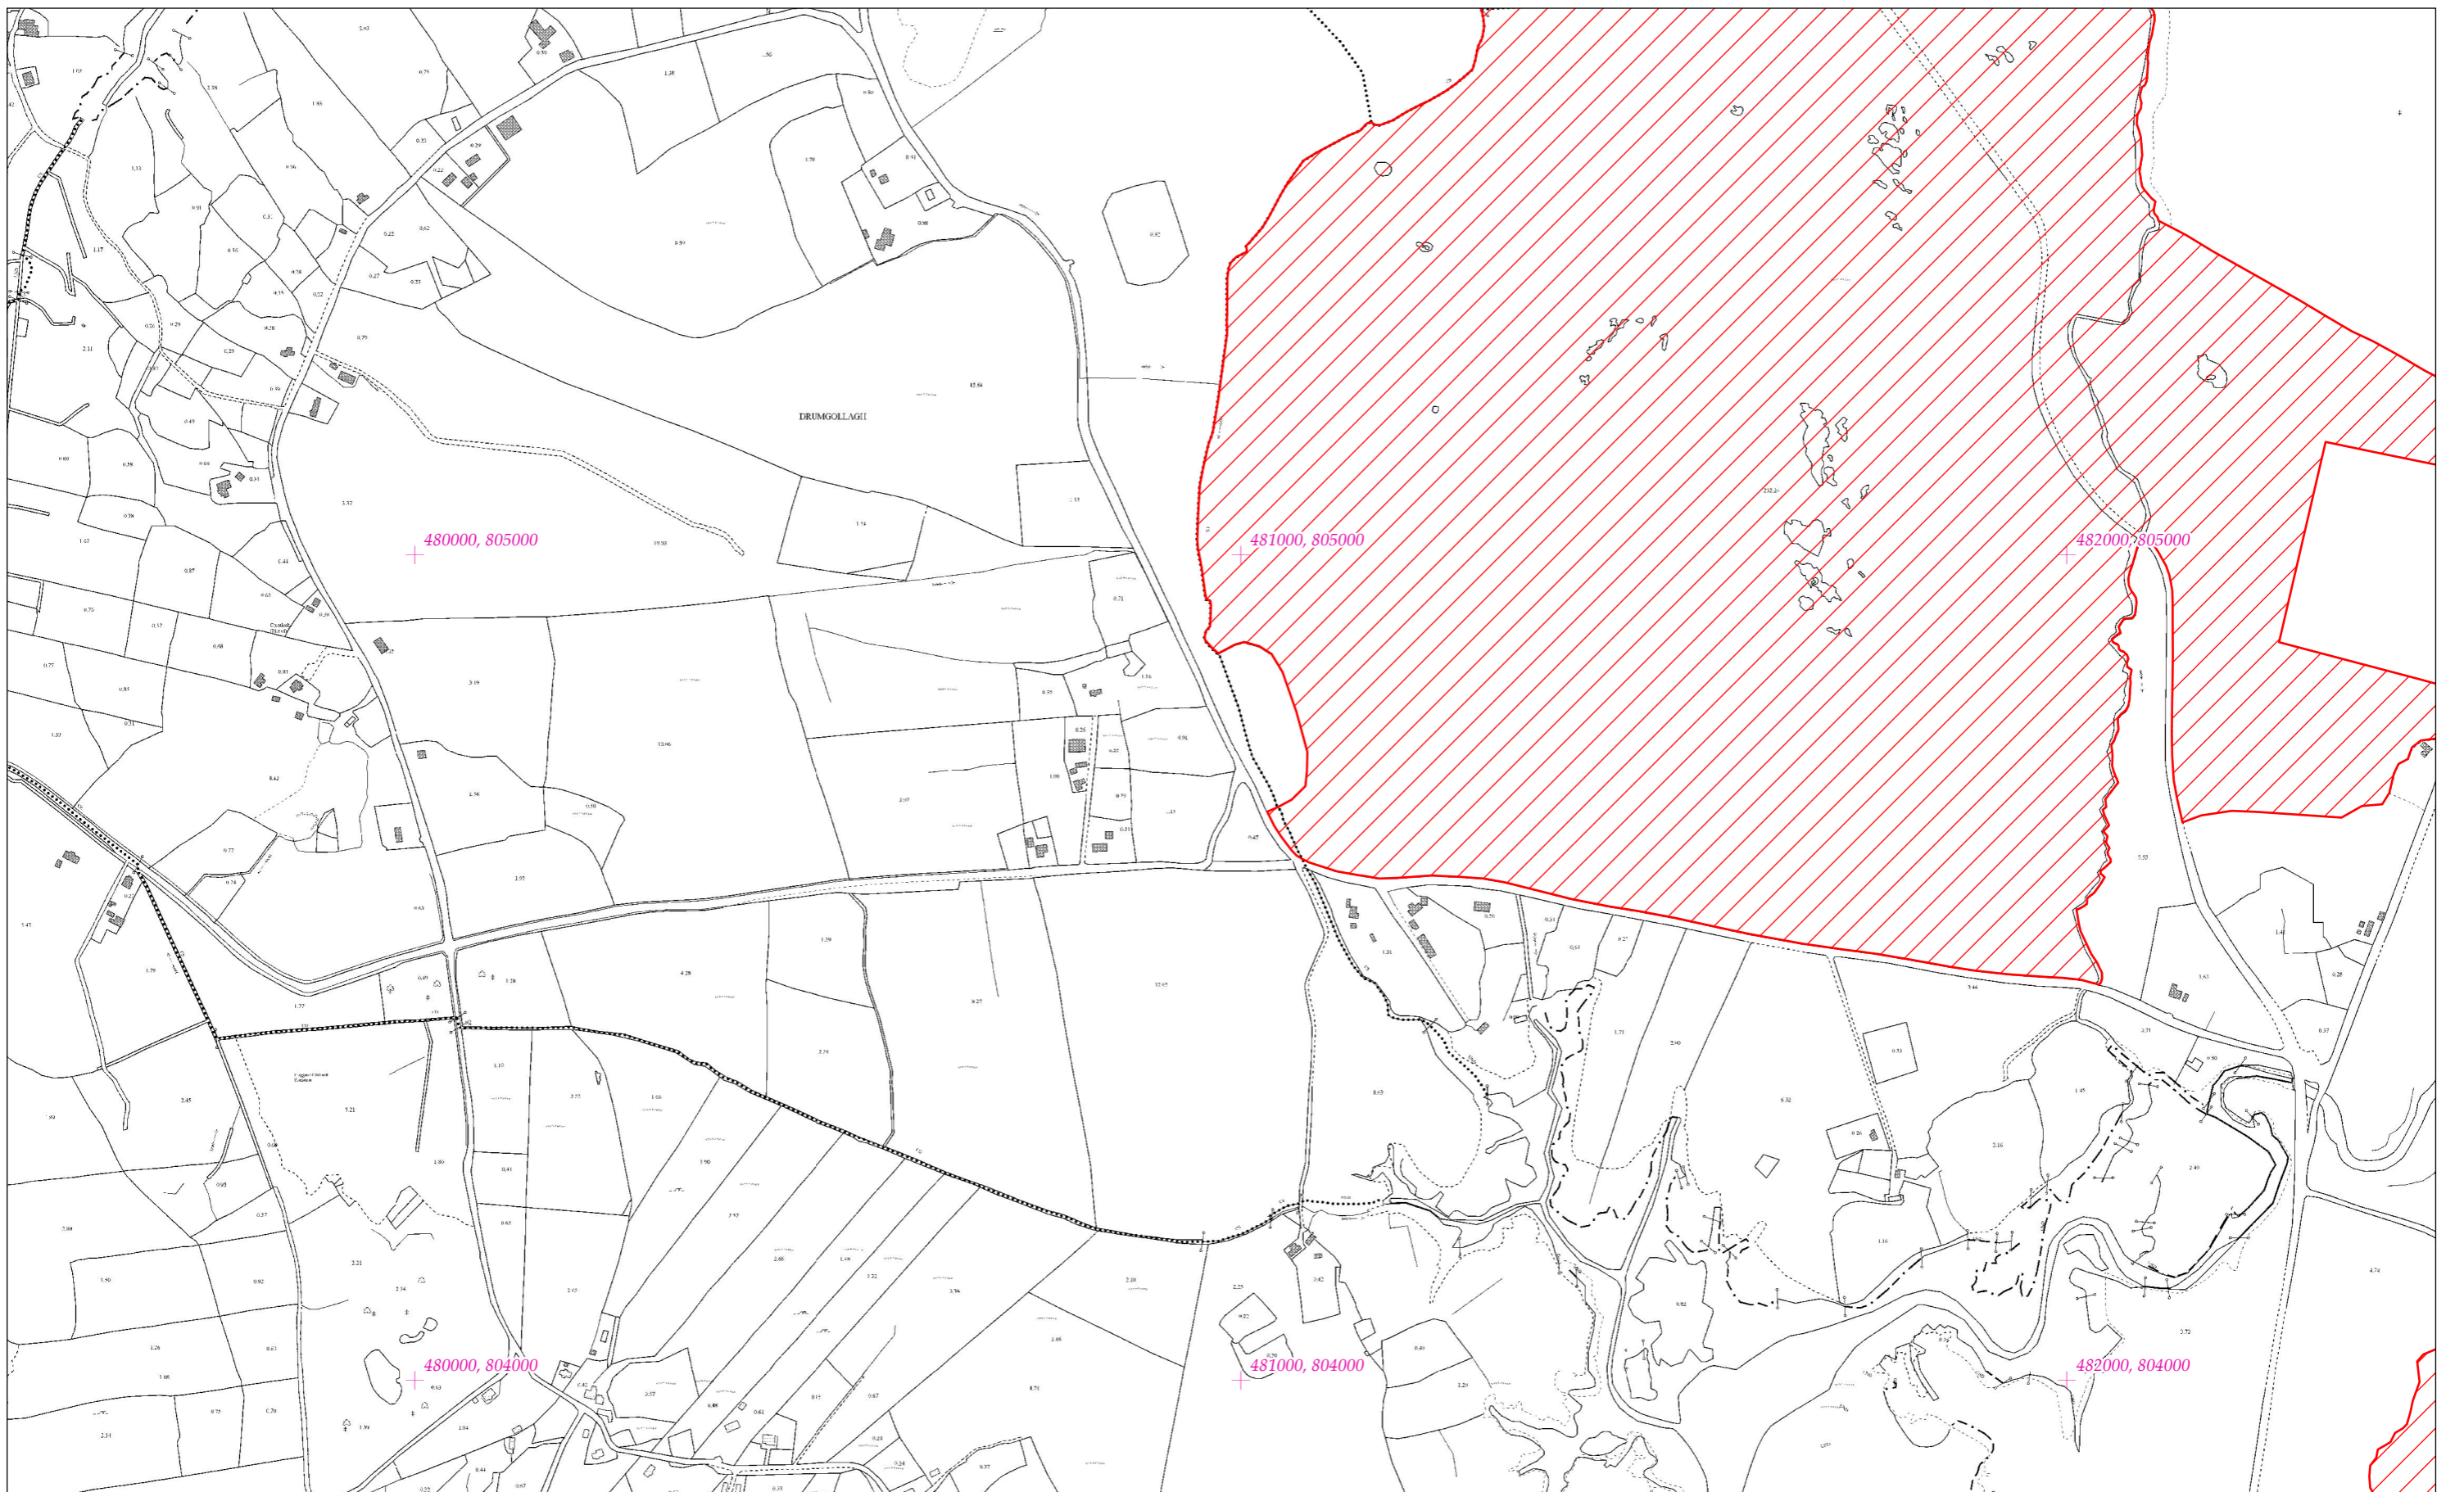

Rialachán 4(1)(b) / Regulation 4(1)(b)

Leathanach 84 de 140 (Co. Mhaigh Eo)
Page 84 of 140 (Co. Mayo)

LIMISTÉAR FAOI CHAOMHNÚ SPEISIALTA
SPECIAL AREA OF CONSERVATION

© Rannán Náisiúnta Mapála de Thailte Éireann. Gach ceart ar cosaint. Uimhir Ceadúnais CYAL50351092.
© National Mapping Division of Tailte Éireann. All rights reserved. Licence number CYAL50351092.
Córas Comhordanáidí: Trasteilgean Mercator na hÉireann / Co-ordinate System: Irish Transverse Mercator.

LCS Choimpléacs na hAbhann Duibhe/Néifinne
Owenduff/Nephin Complex SAC
1:5000 O.S. TILE 1646c 84 of 140

SITE CODE
000534

Leagan / Version: 3.02
Arna chló an / Printed on: 25/10/2023