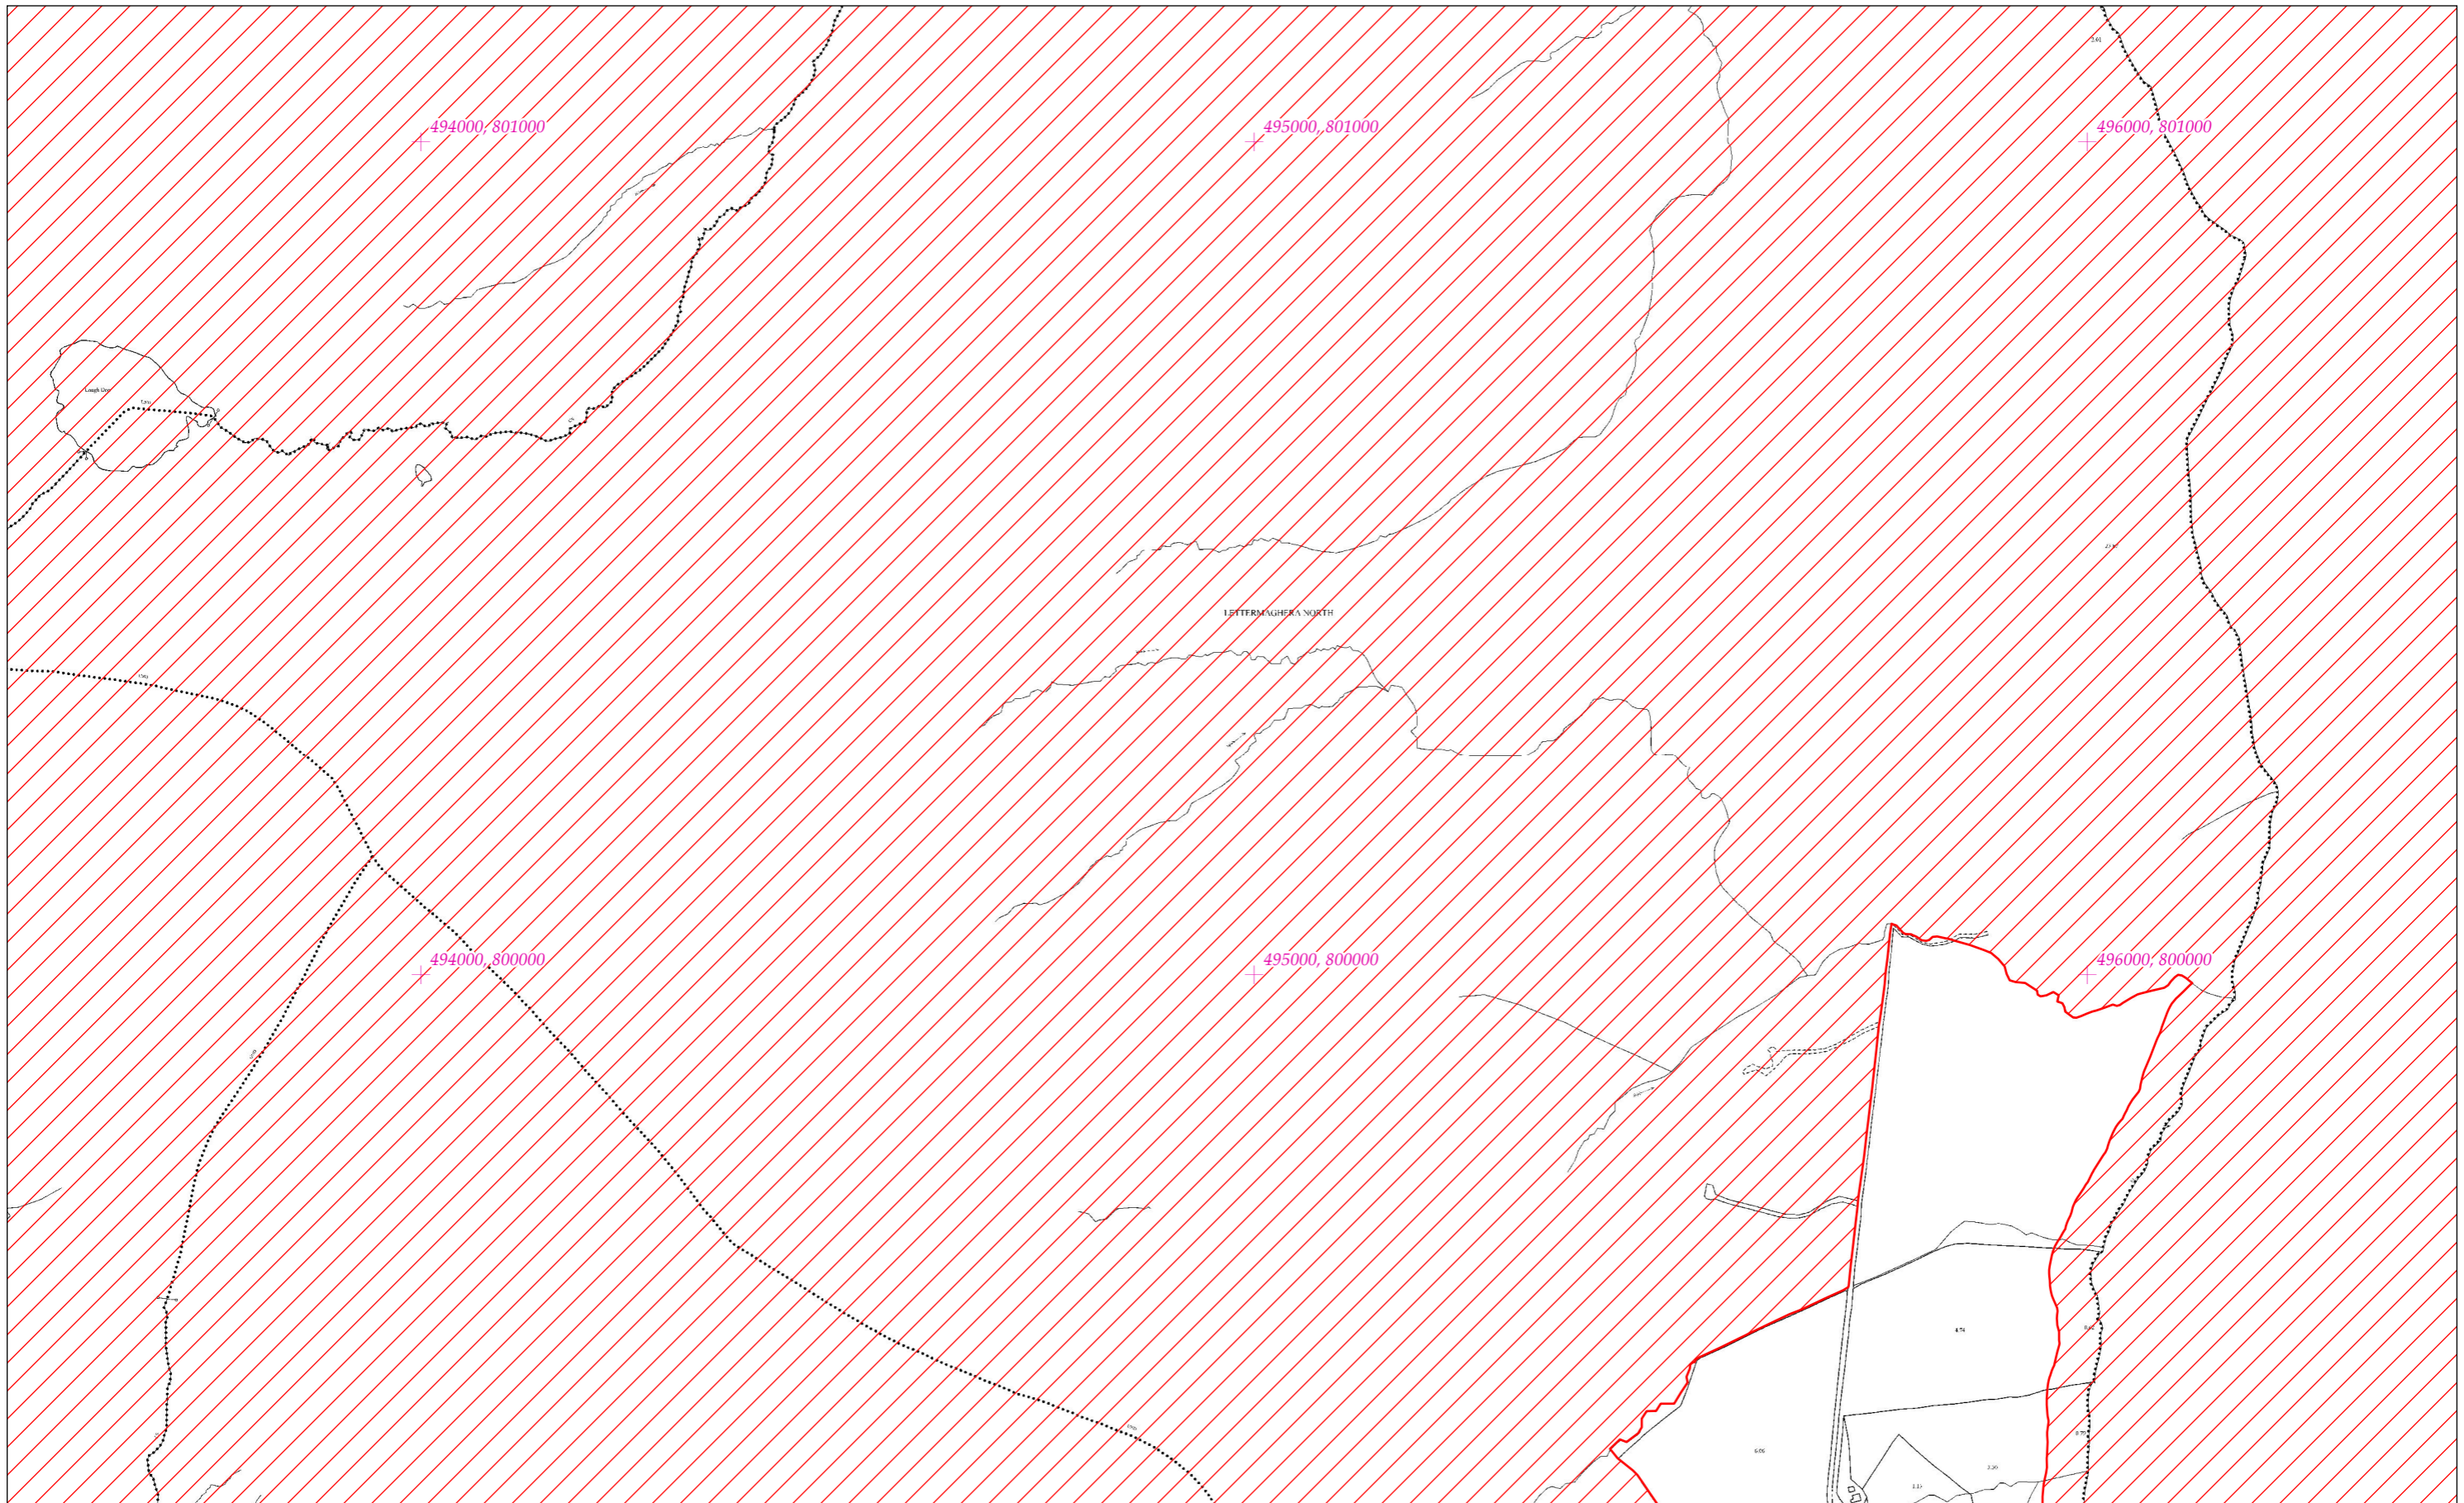

LCS Choimpléacs na hAbhann Duibhe/Néifinne
Owenduff/Nepkin Complex SAC
1:5000 O.S. TILE 1779a 128 of 140

SITE CODE
000534

Leagan / Version: 3.02
Arna chló an / Printed on: 25/10/2023

Rialachán 4(1)(b) / Regulation 4(1)(b)