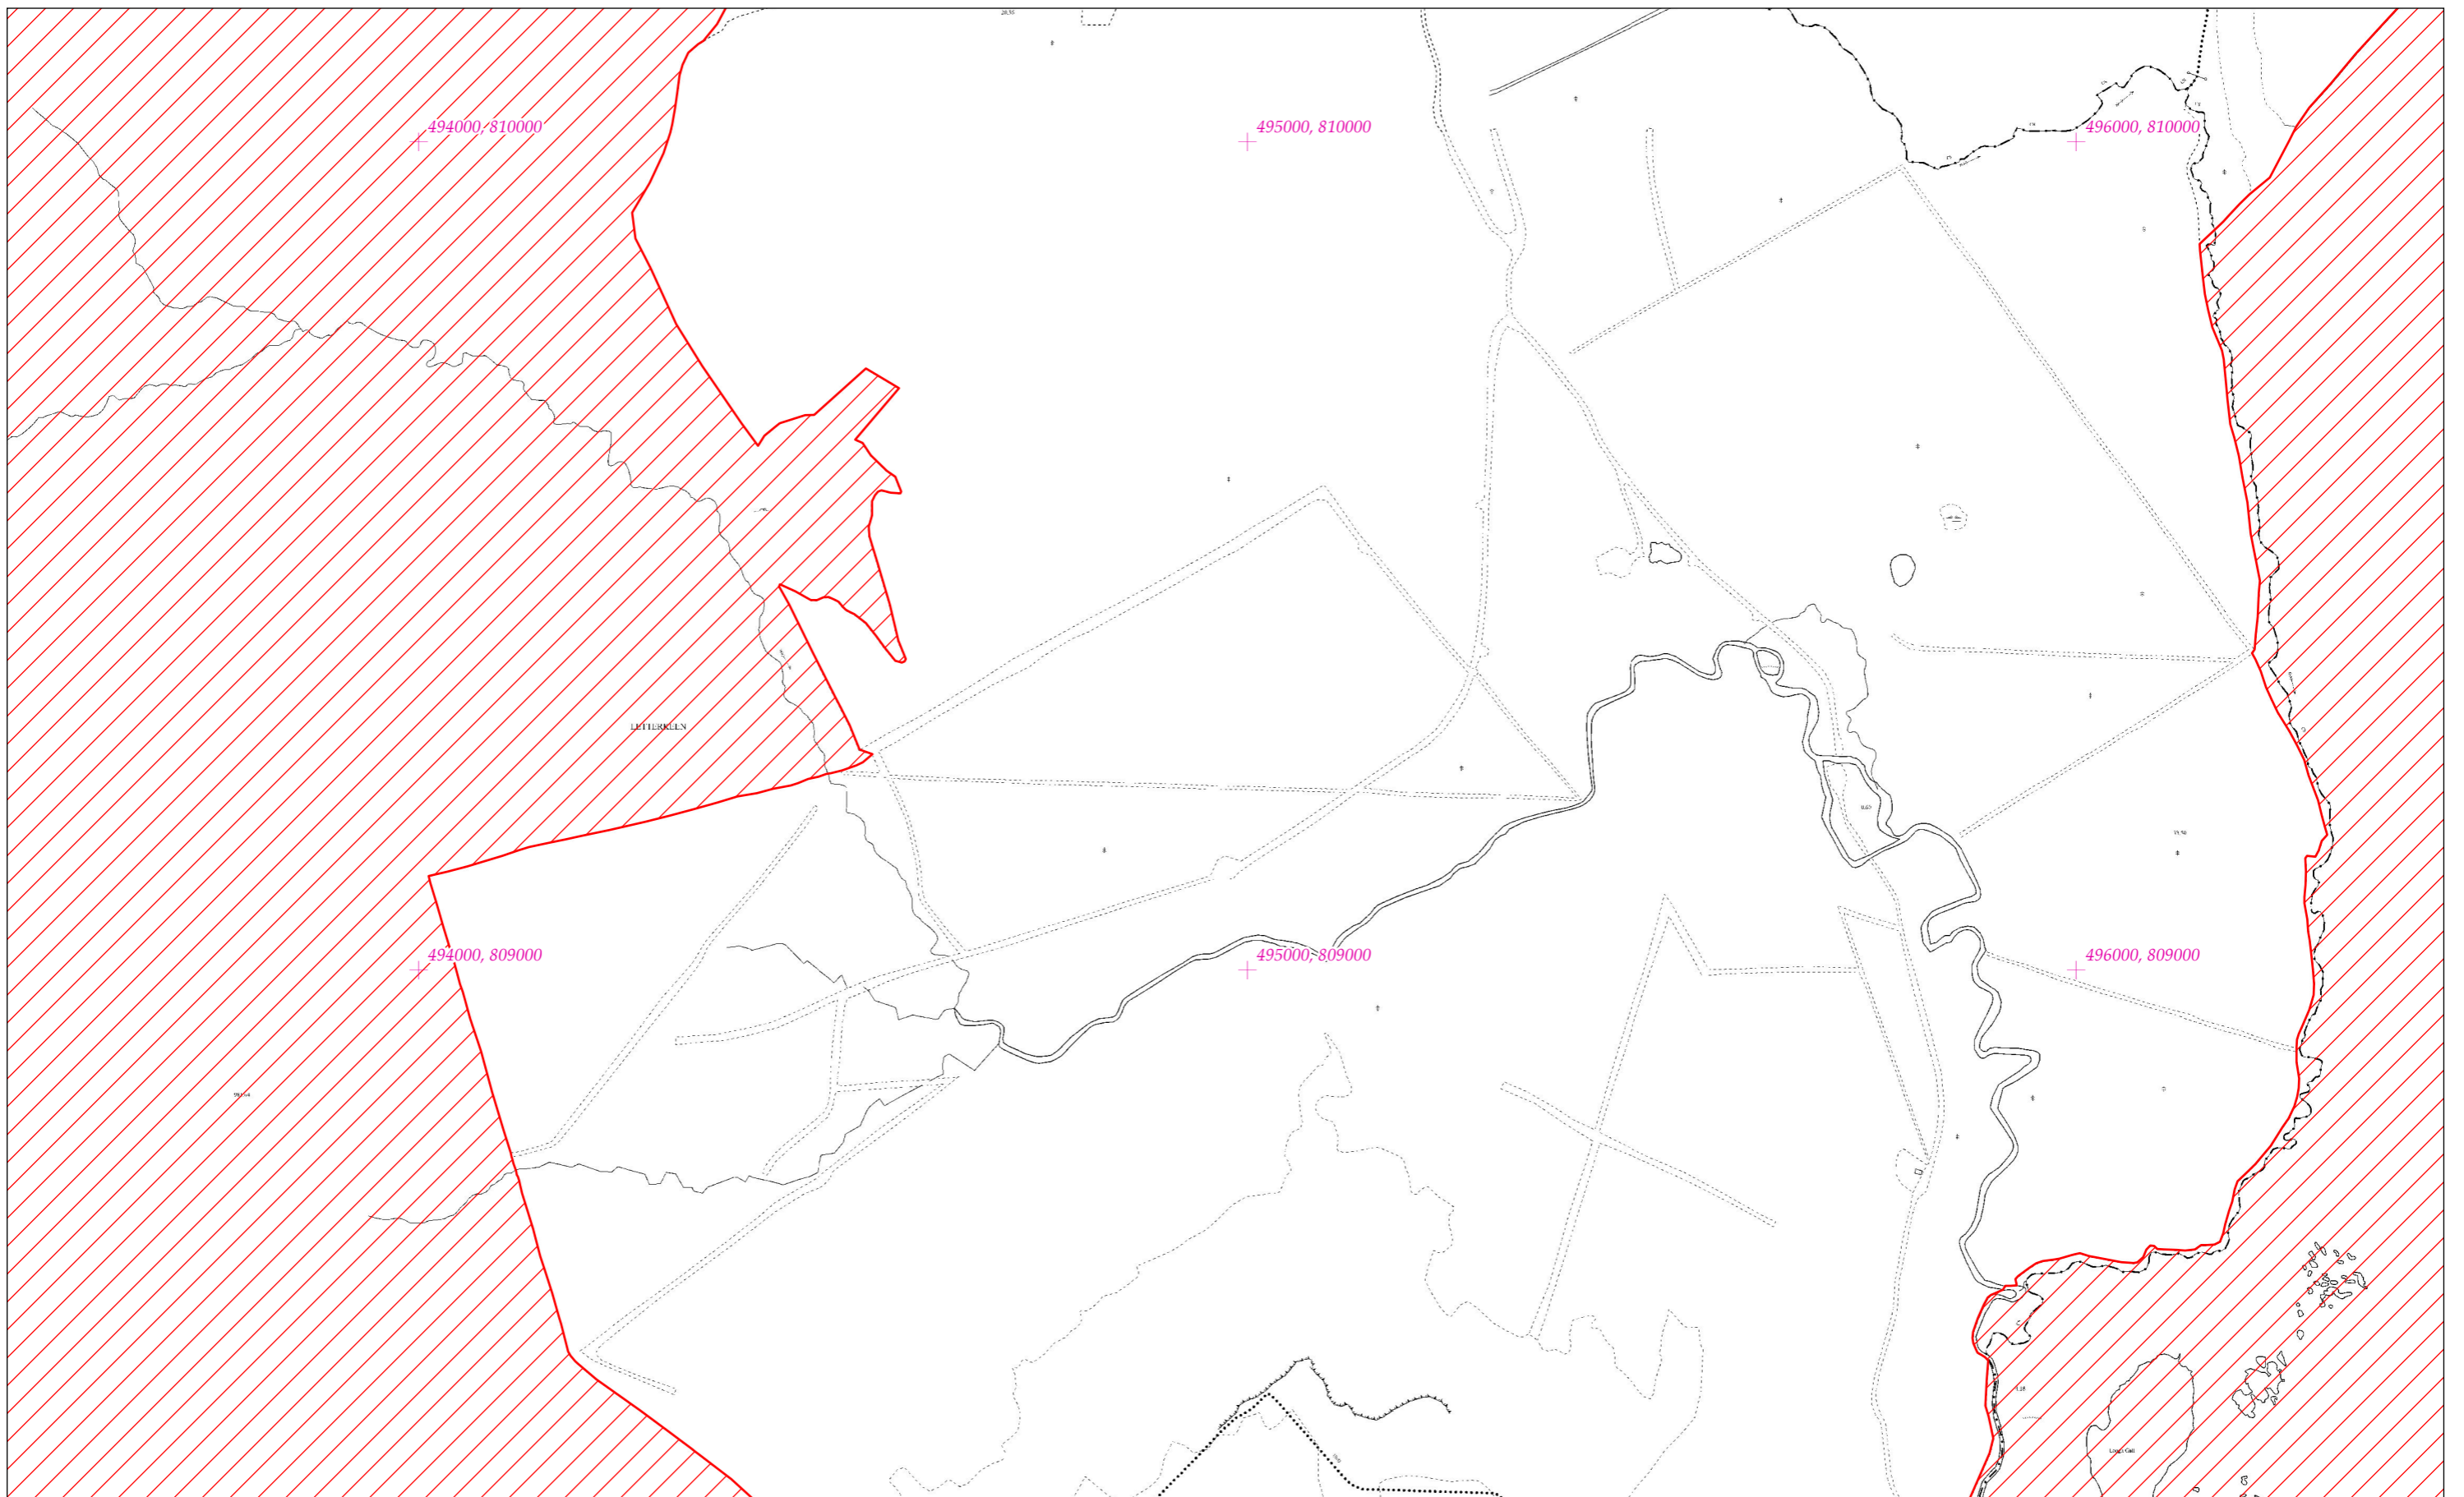

Rialachán 4(1)(b) / Regulation 4(1)(b)

Leathanach 74 de 140 (Co. Mhaigh Eo)
Page 74 of 140 (Co. Mayo)

LIMISTÉAR FAOI CHAOMHNÚ SPEISIALTA
SPECIAL AREA OF CONSERVATION

© Rannán Náisiúnta Mapála de Thailte Éireann. Gach ceart ar cosaint. Uimhir Ceadúnais CYAL50351092.
© National Mapping Division of Tailte Éireann. All rights reserved. Licence number CYAL50351092.
Córas Comhordanáidí: Trasteilgean Mercator na hÉireann / Co-ordinate System: Irish Transverse Mercator.

LCS Choimpléacs na hAbhann Duibhe/Néifinne
Owenduff/Nepin Complex SAC
1:5000 O.S. TILE 1579b 74 of 140

SITE CODE
000534

Leagan / Version: 3.02
Arna chló an / Printed on: 25/10/2023