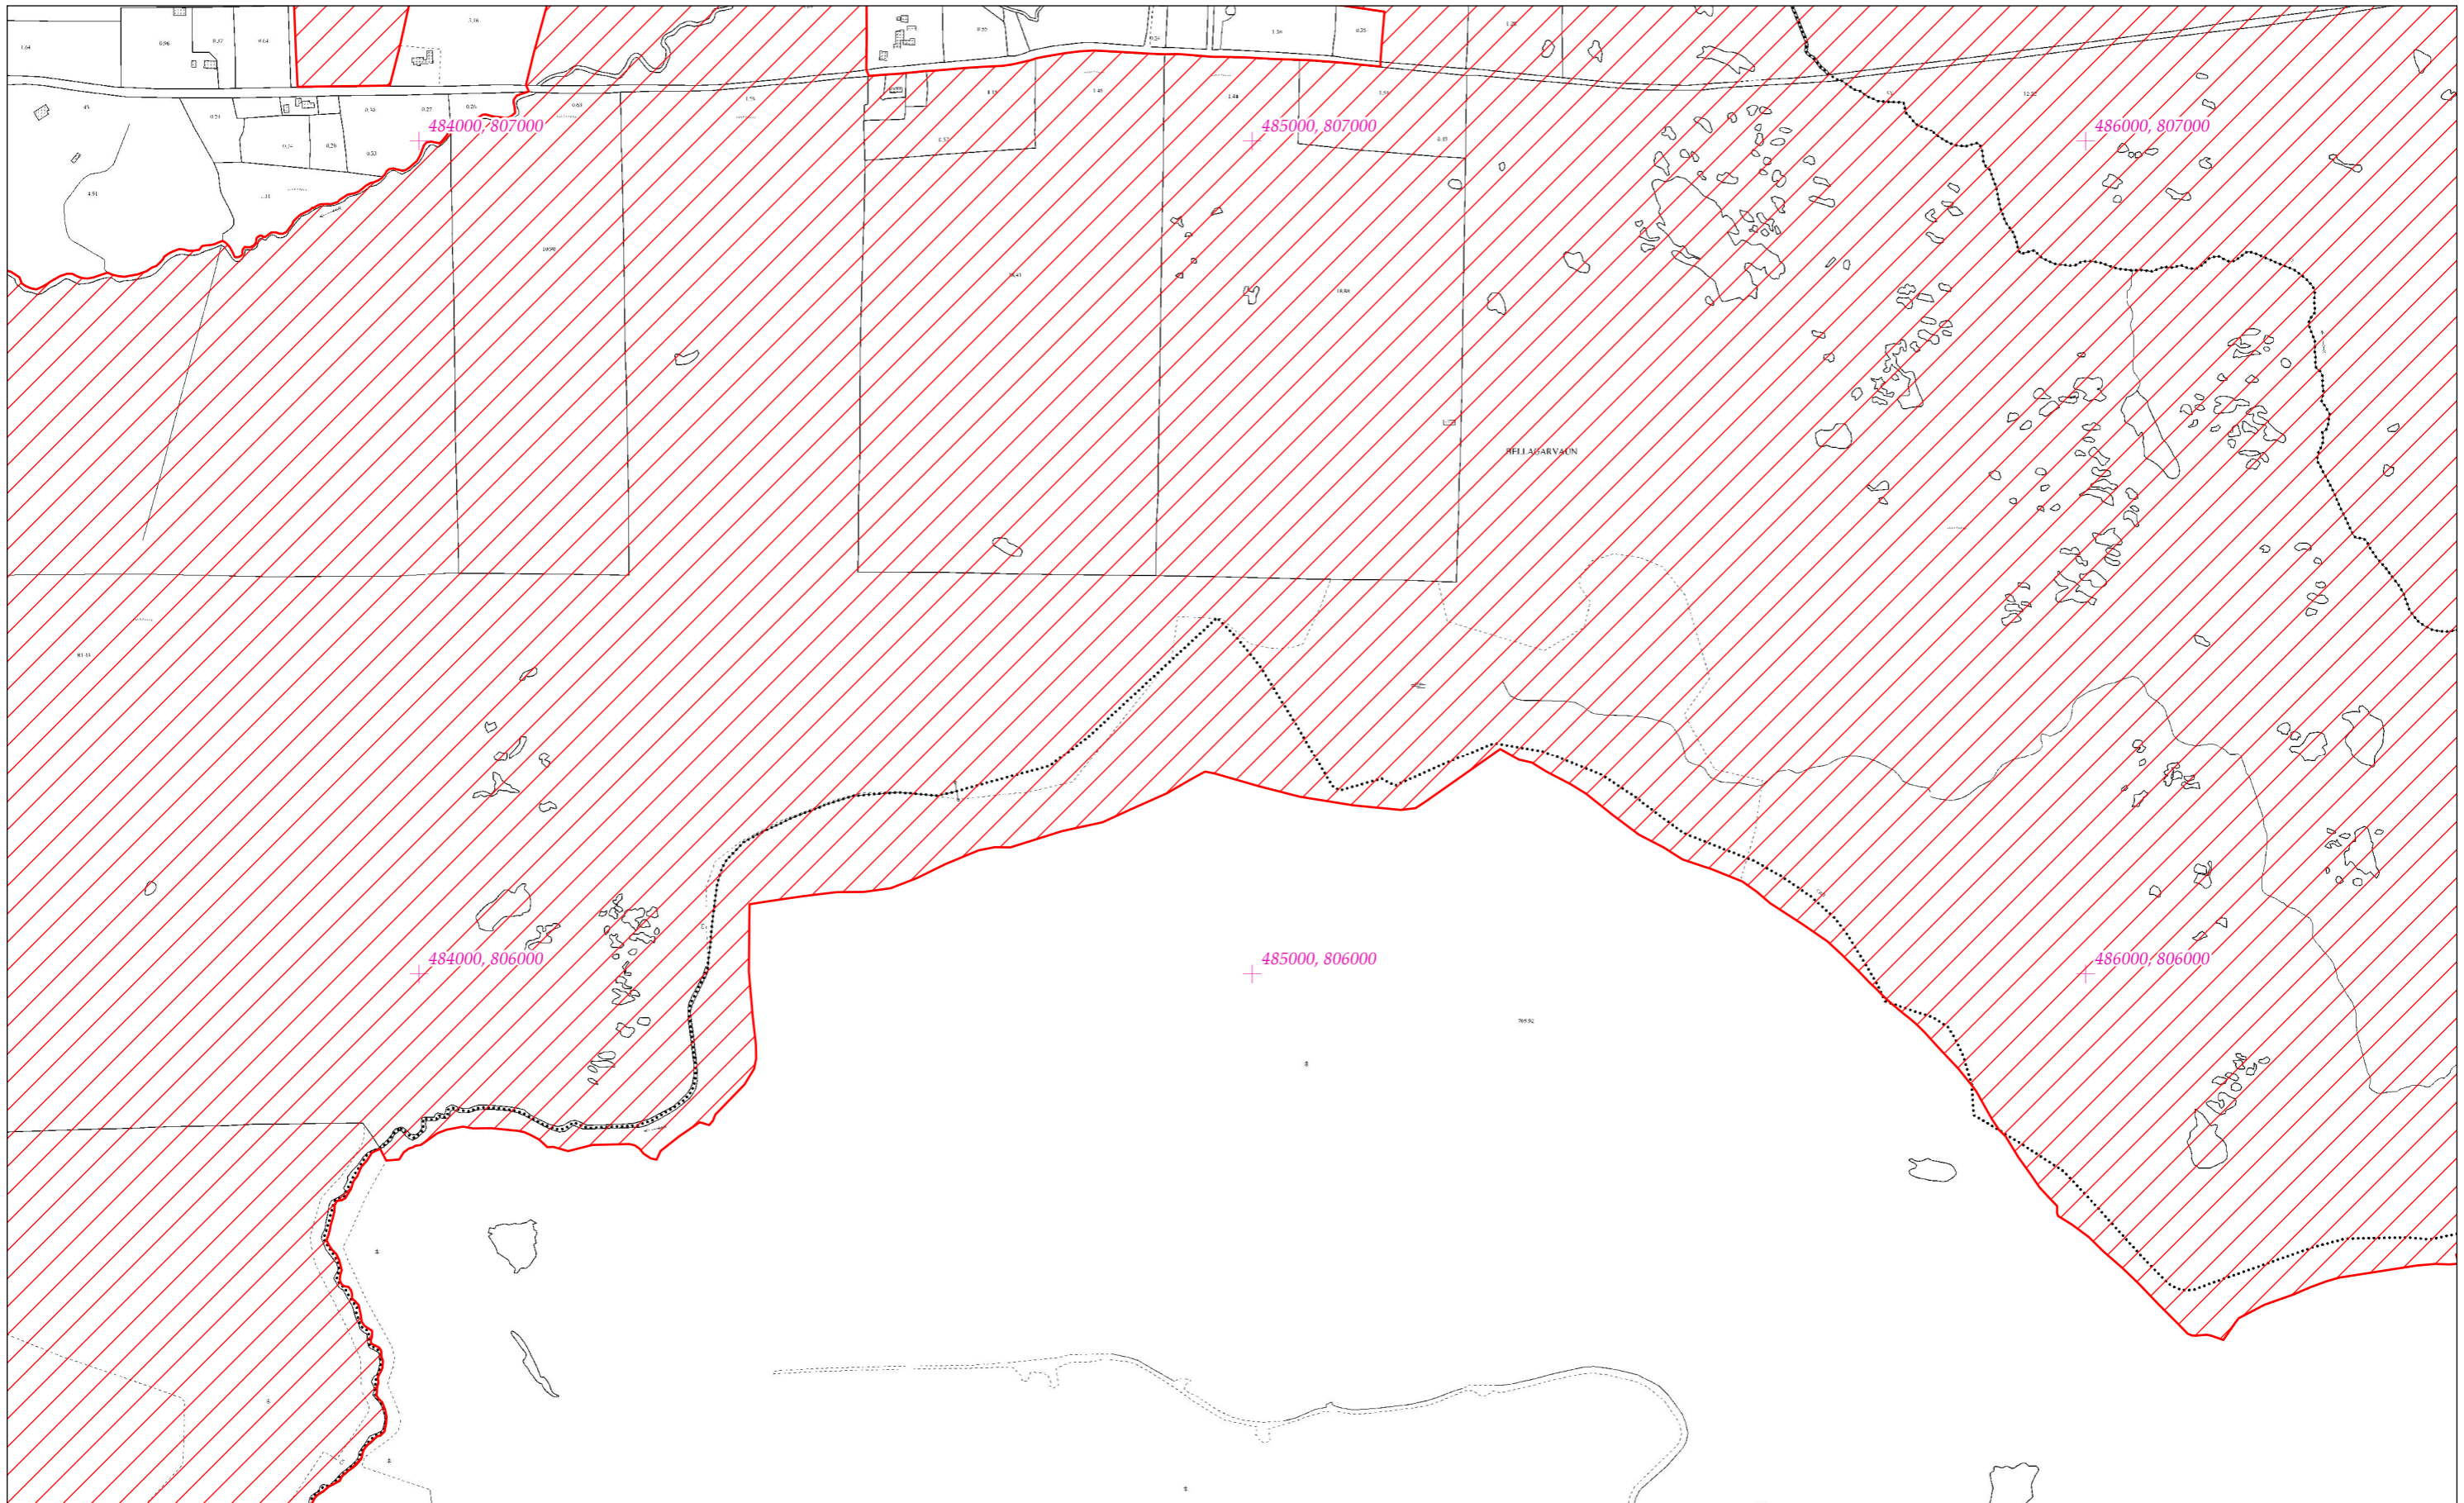

LCS Choimpléacs na hAbhann Duibhe/Néifinne
Owenduff/Nepkin Complex SAC
1:5000 O.S. TILE 1646d 85 of 140

SITE CODE
000534

Leagan / Version: 3.02

Arna chló an / Printed on: 25/10/2023

Rialachán 4(1)(b) / Regulation 4(1)(b)