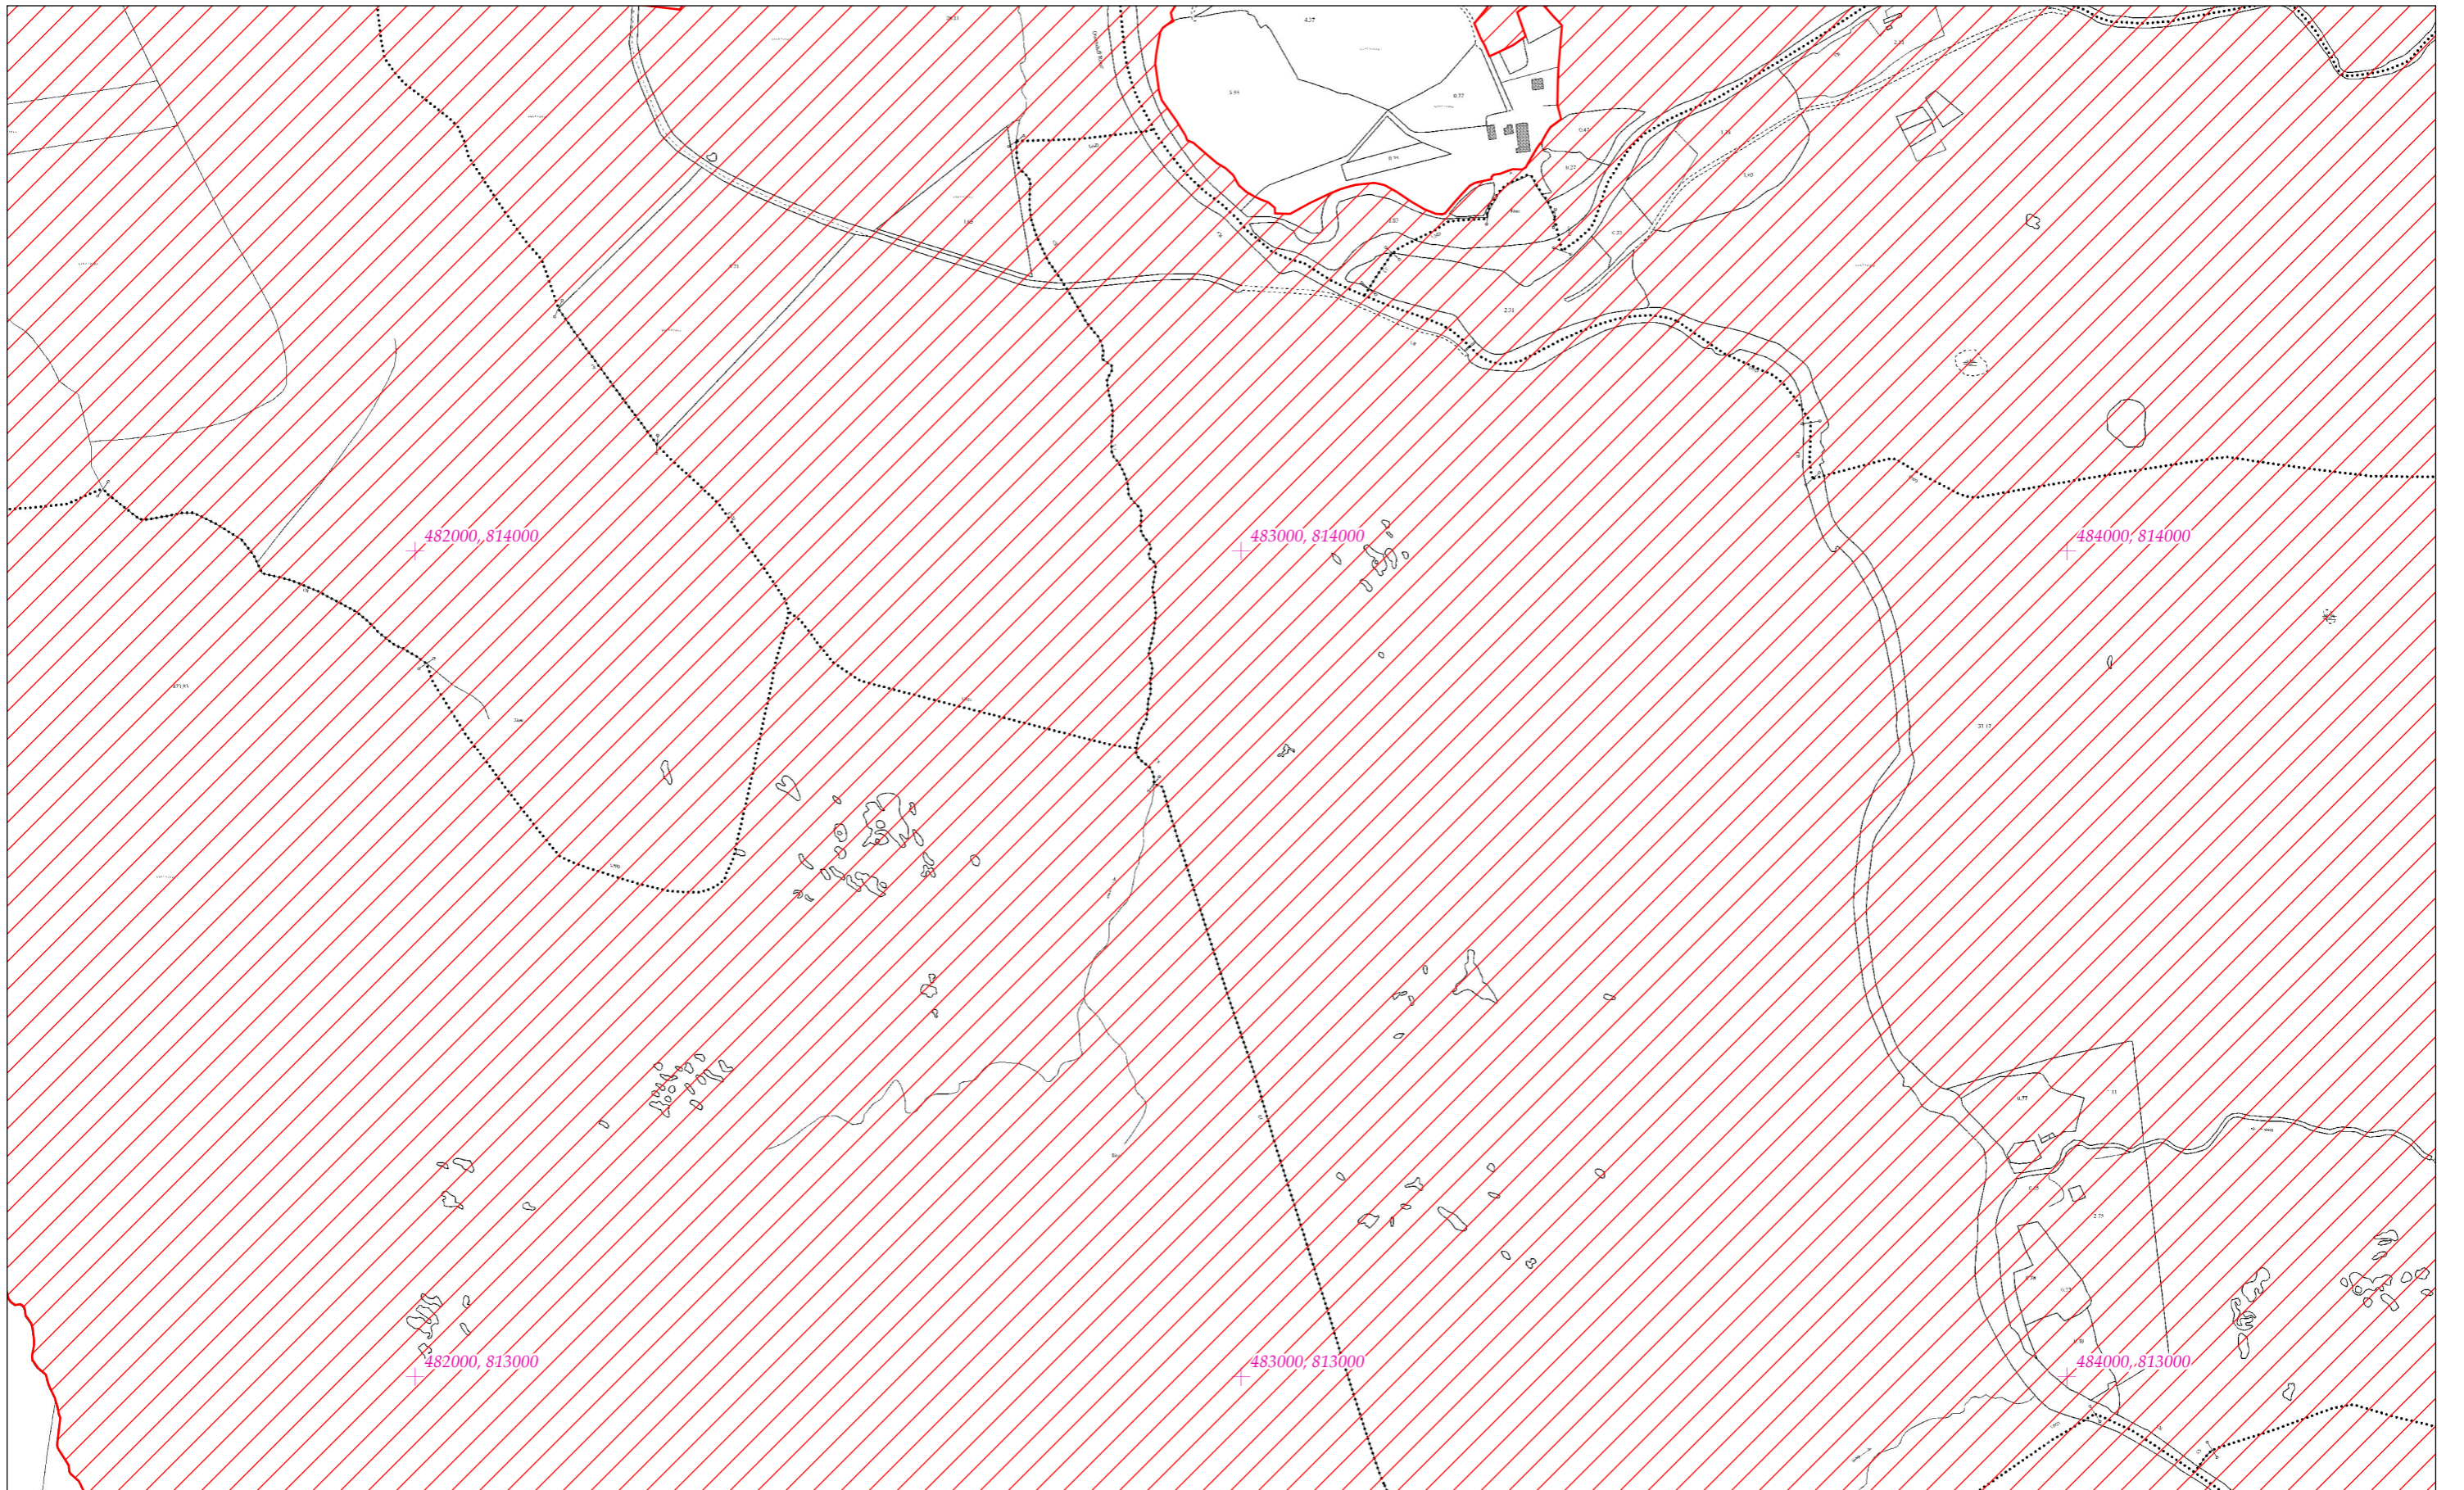

Rialachán 4(1)(b) / Regulation 4(1)(b)

Leathanach 31 de 140 (Co. Mhaigh Eo)
Page 31 of 140 (Co. Mayo)

LIMISTÉAR FAOI CHAOMHNÚ SPEISIALTA
SPECIAL AREA OF CONSERVATION

© Rannán Náisiúnta Mapála de Thailte Éireann. Gach ceart ar cosaint. Uimhir Ceadúnais CYAL50351092.
© National Mapping Division of Tailte Éireann. All rights reserved. Licence number CYAL50351092.
Córas Comhordanáidí: Trasteilgean Mercator na hÉireann / Co-ordinate System: Irish Transverse Mercator.

LCS Choimpléacs na hAbhann Duibhe/Néifinne
Owenduff/Nepin Complex SAC
1:5000 O.S. TILE 1441d 31 of 140

SITE CODE
000534

Leagan / Version: 3.02
Arna chló an / Printed on: 25/10/2023