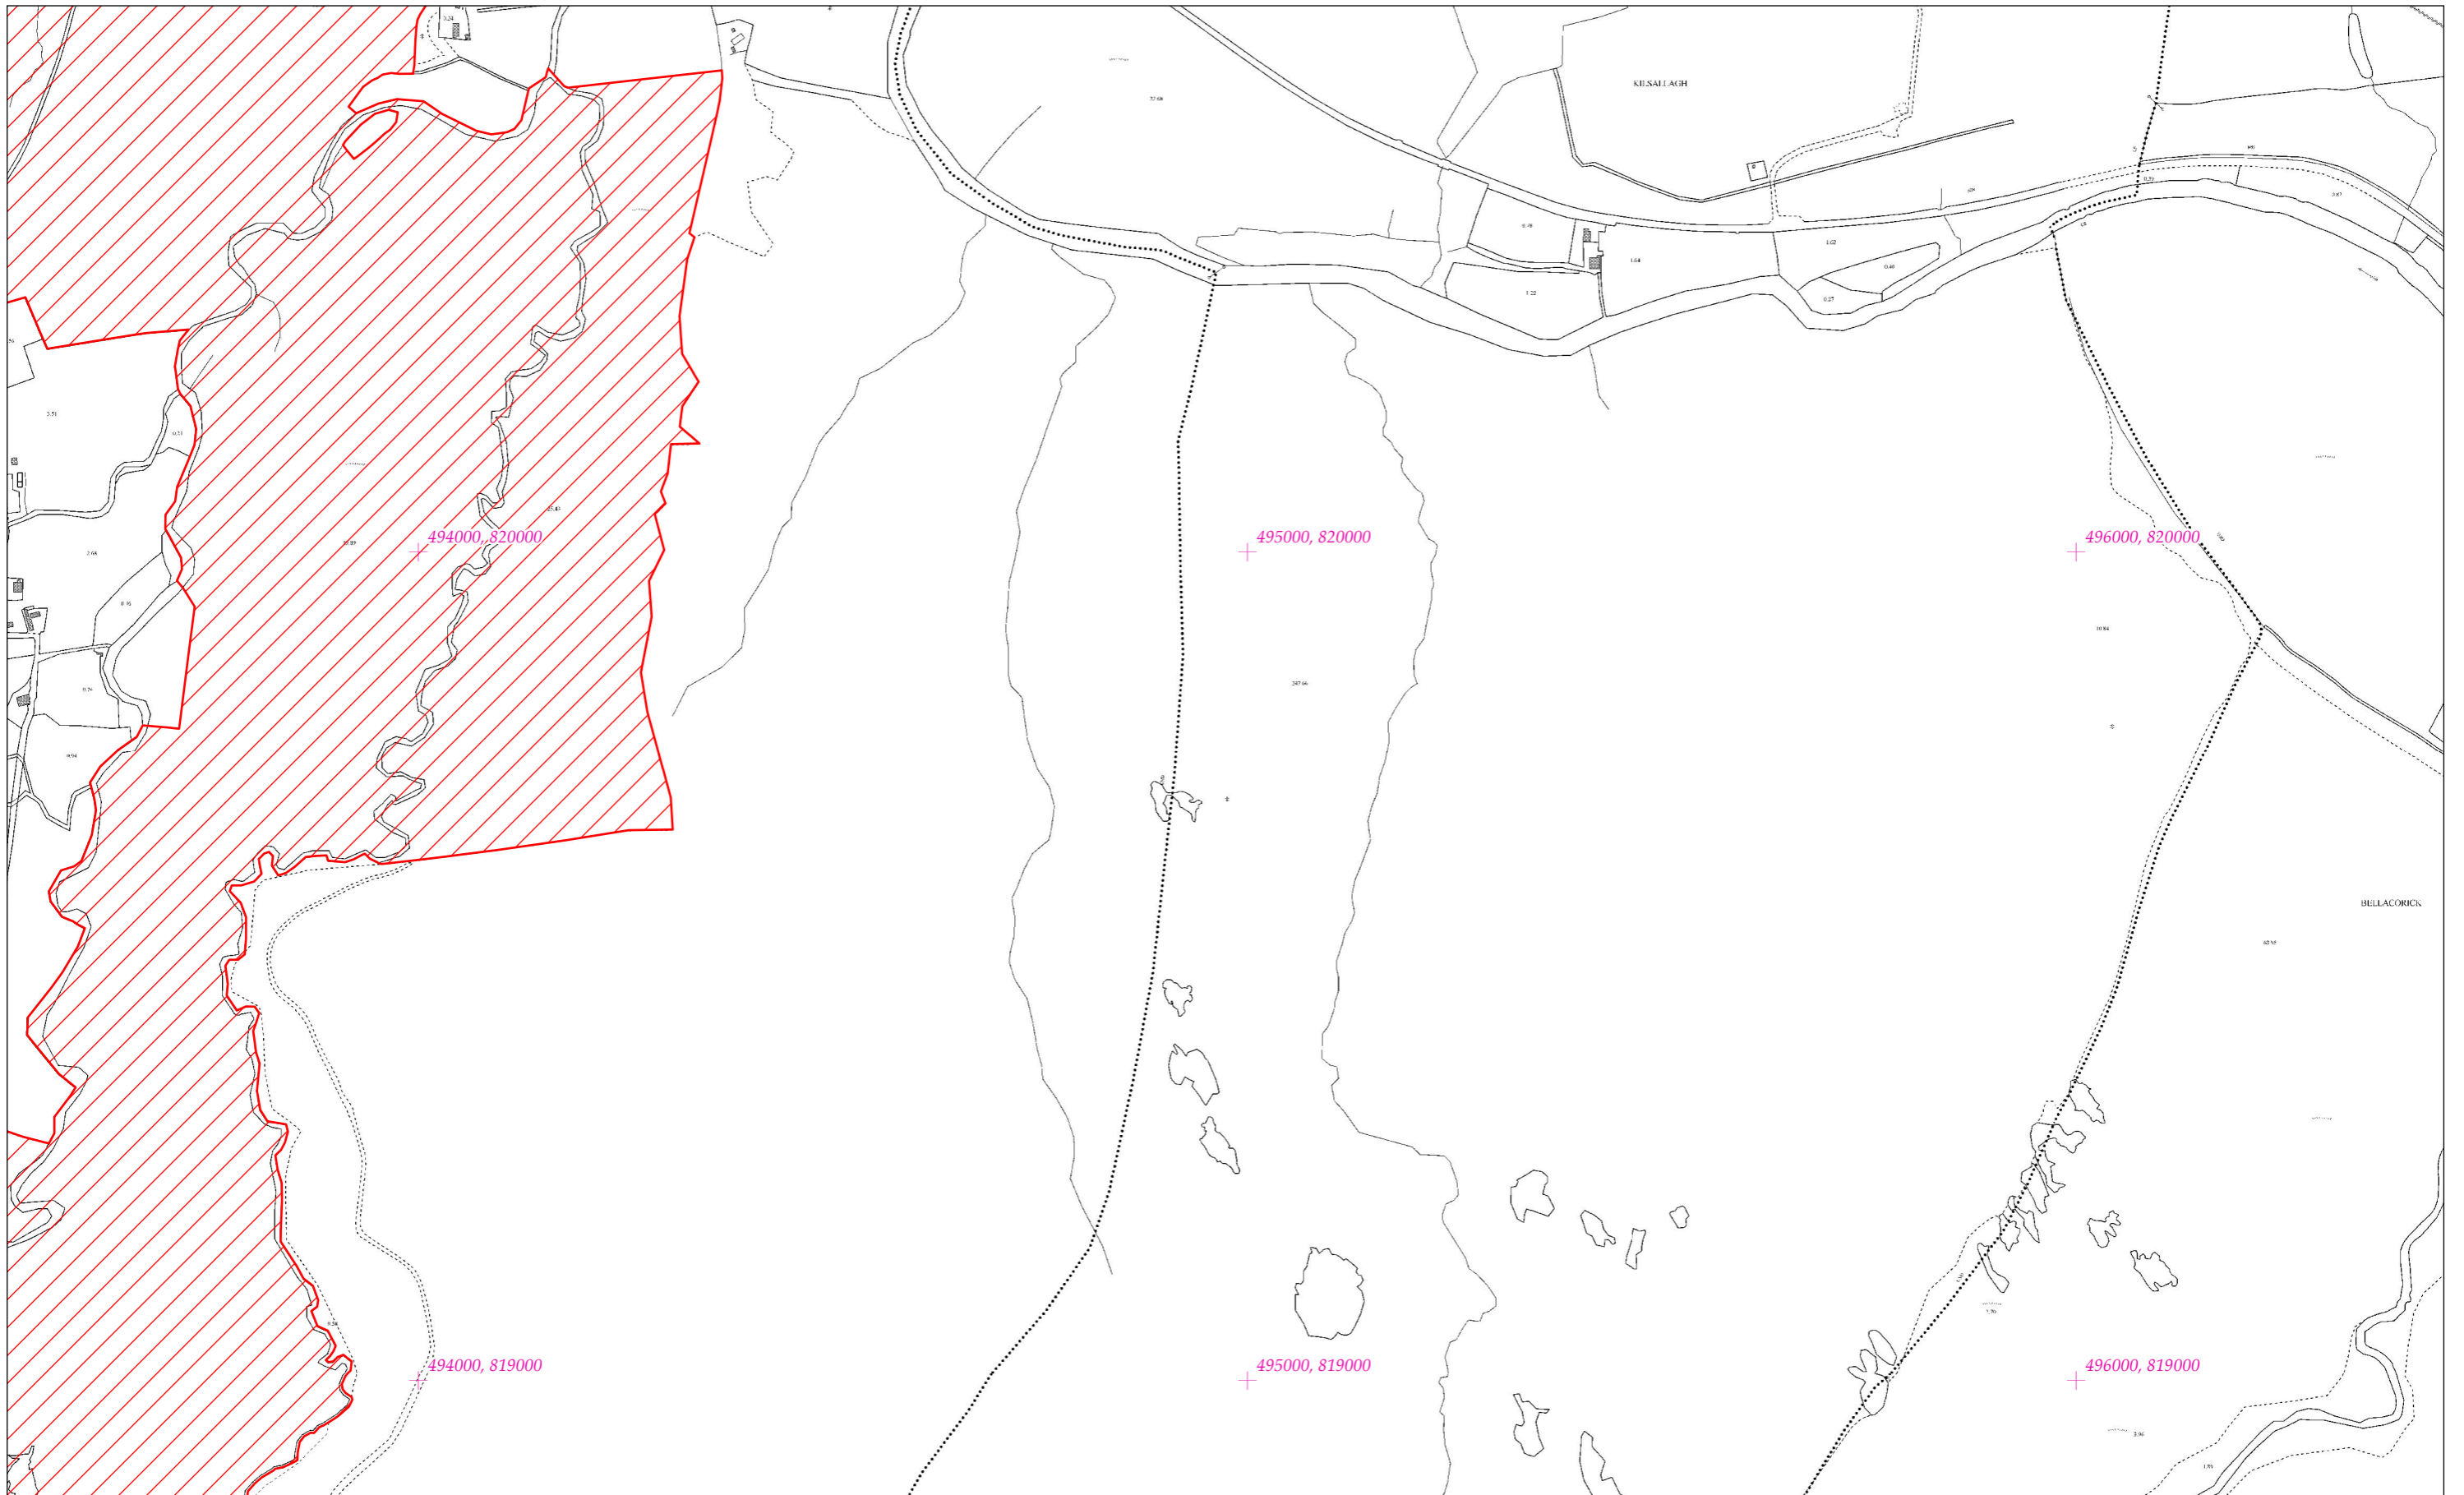

Rialachán 4(1)(b) / Regulation 4(1)(b)

Leathanach 16 de 140 (Co. Mhaigh Eo)
Page 16 of 140 (Co. Mayo)

LIMISTÉAR FAOI CHAOMHNÚ SPEISIALTA
SPECIAL AREA OF CONSERVATION

© Rannán Náisiúnta Mapála de Thailte Éireann. Gach ceart ar cosaint. Uimhir Ceadúnais CYAL50351092.
© National Mapping Division of Tailte Éireann. All rights reserved. Licence number CYAL50351092.
Córas Comhordanáidí: Trasteilgean Mercator na hÉireann / Co-ordinate System: Irish Transverse Mercator.

LCS Choimpléacs na hAbhann Duibhe/Néifinne
Owenduff/Nepkin Complex SAC
1:5000 O.S. TILE 1309d 16 of 140

SITE CODE
000534

Leagan / Version: 3.02
Arna chló an / Printed on: 25/10/2023