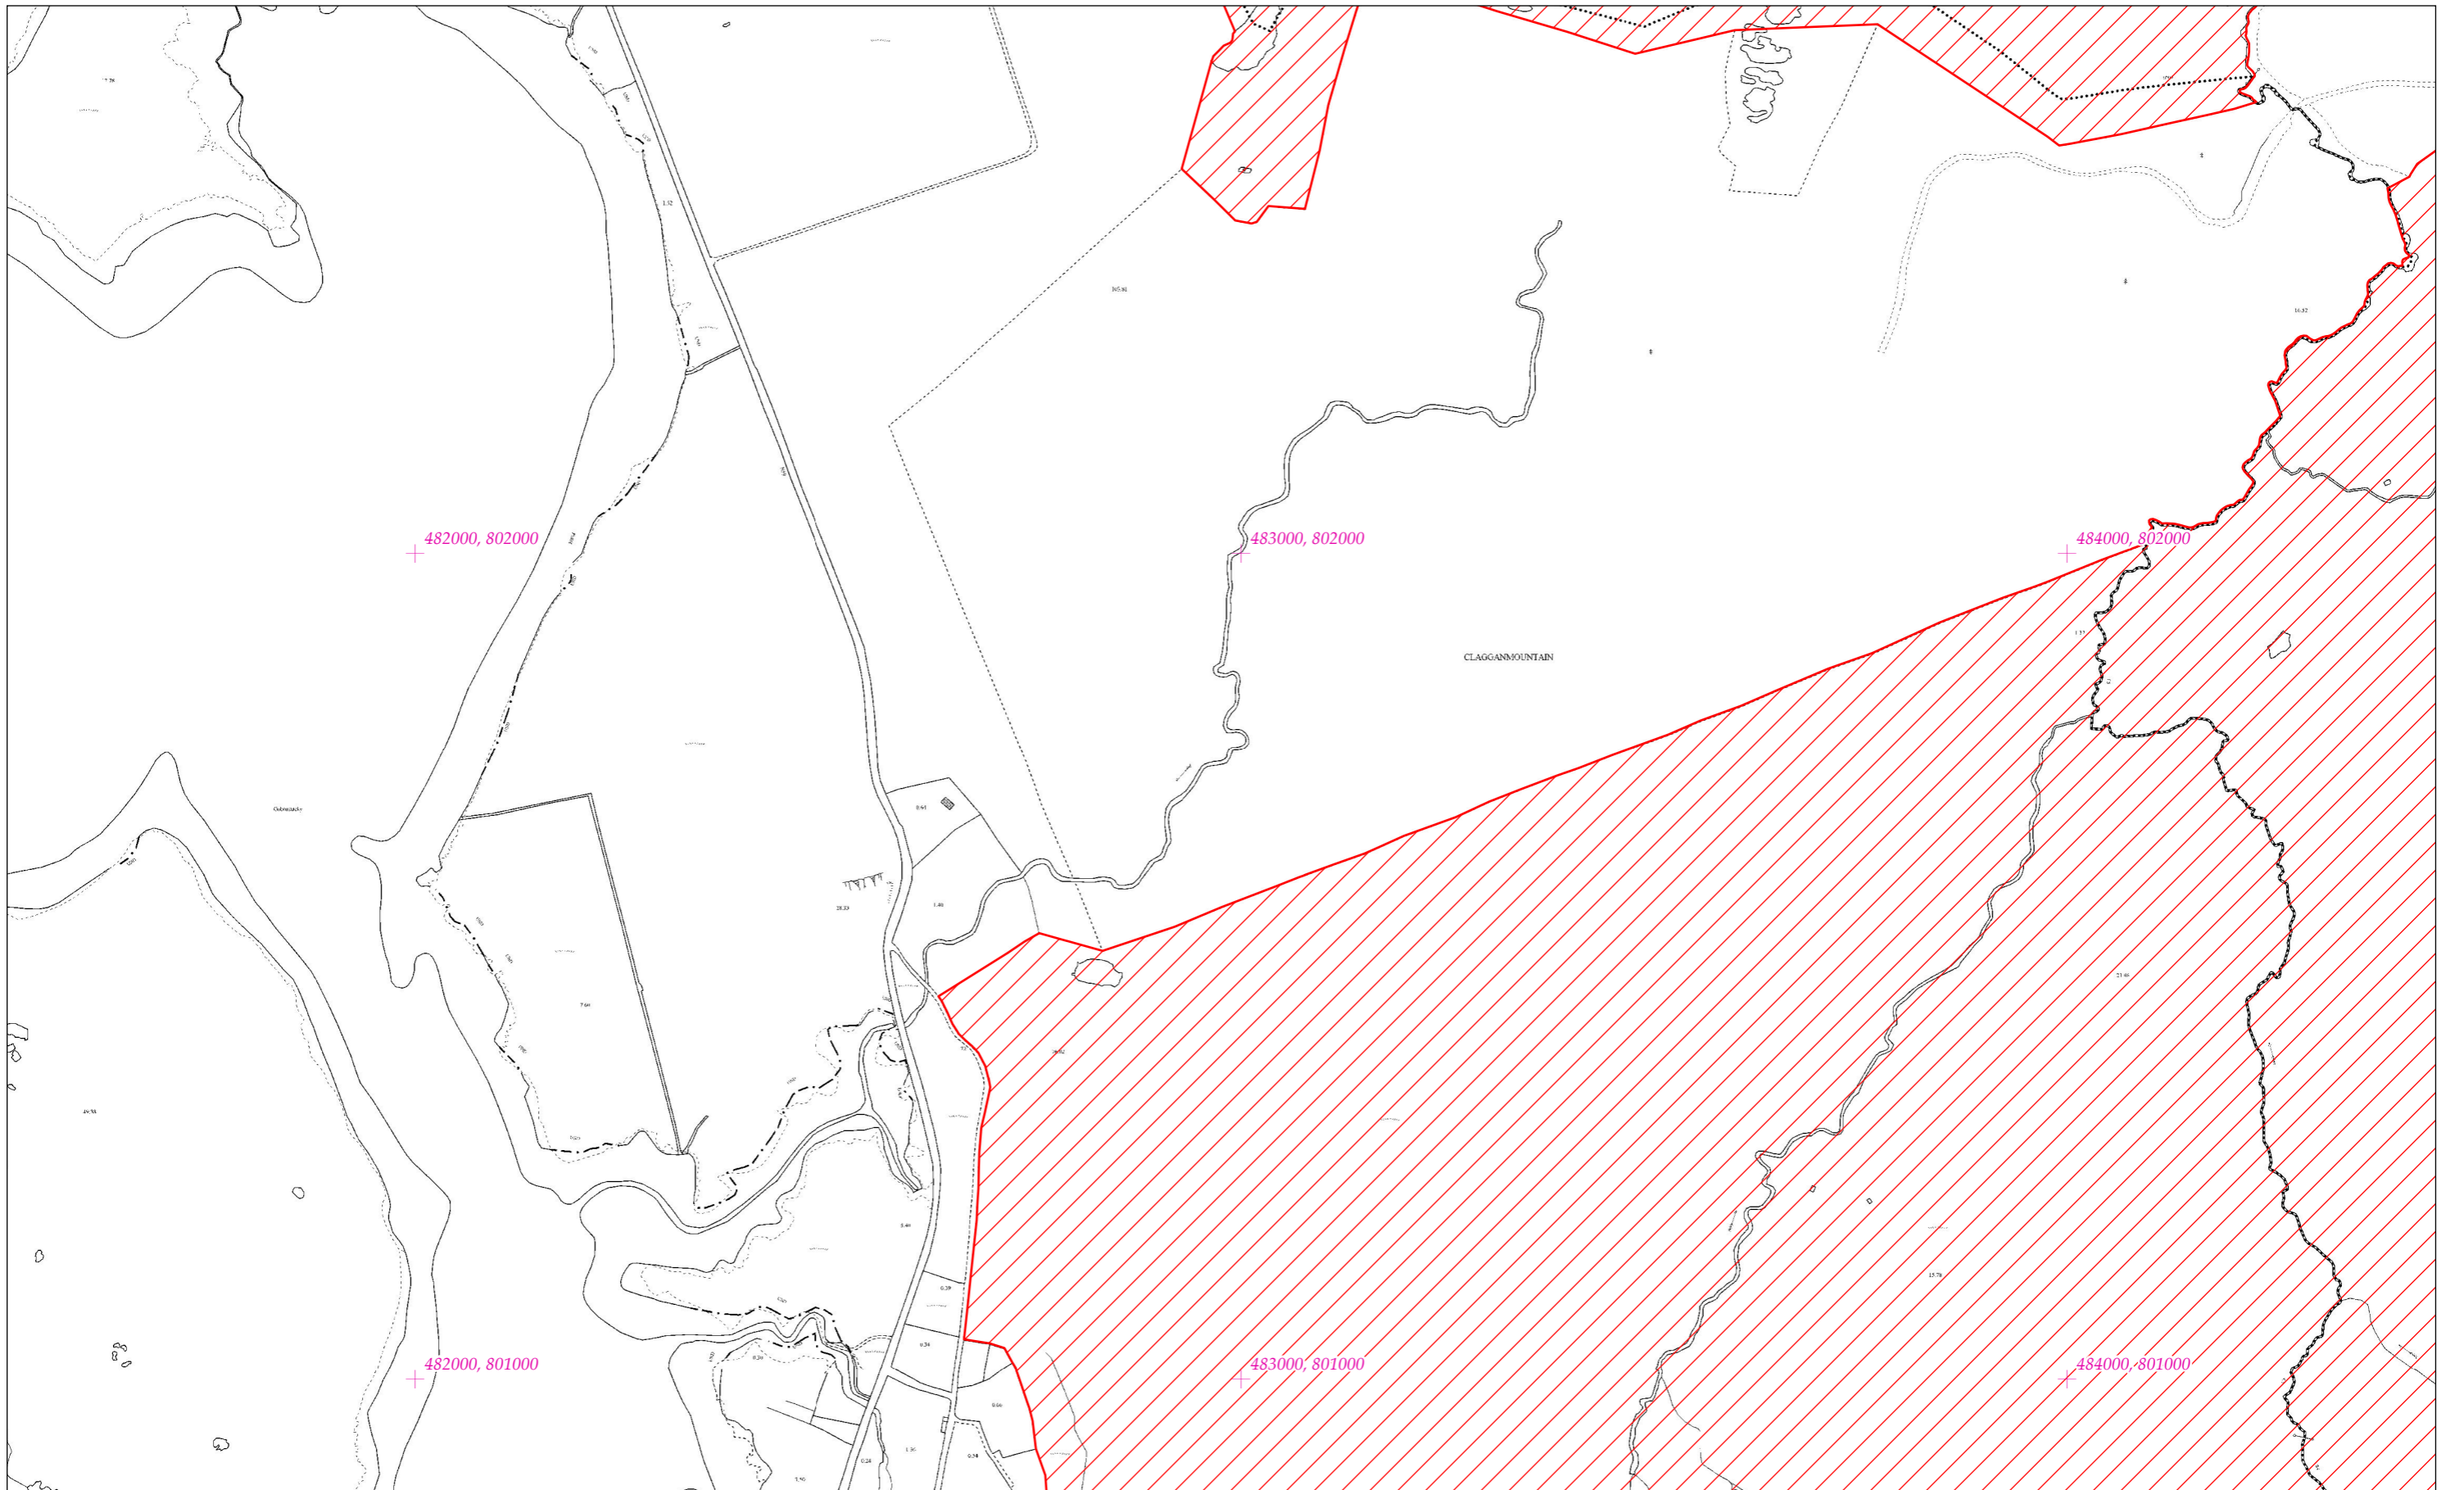

LCS Choimpléacs na hAbhann Duibhe/Néifinne
Owenduff/Nephin Complex SAC
1:5000 O.S. TILE 1715b 101 of 140

SITE CODE
000534

Leagan / Version: 3.02
Arna chló an / Printed on: 25/10/2023

Rialachán 4(1)(b) / Regulation 4(1)(b)