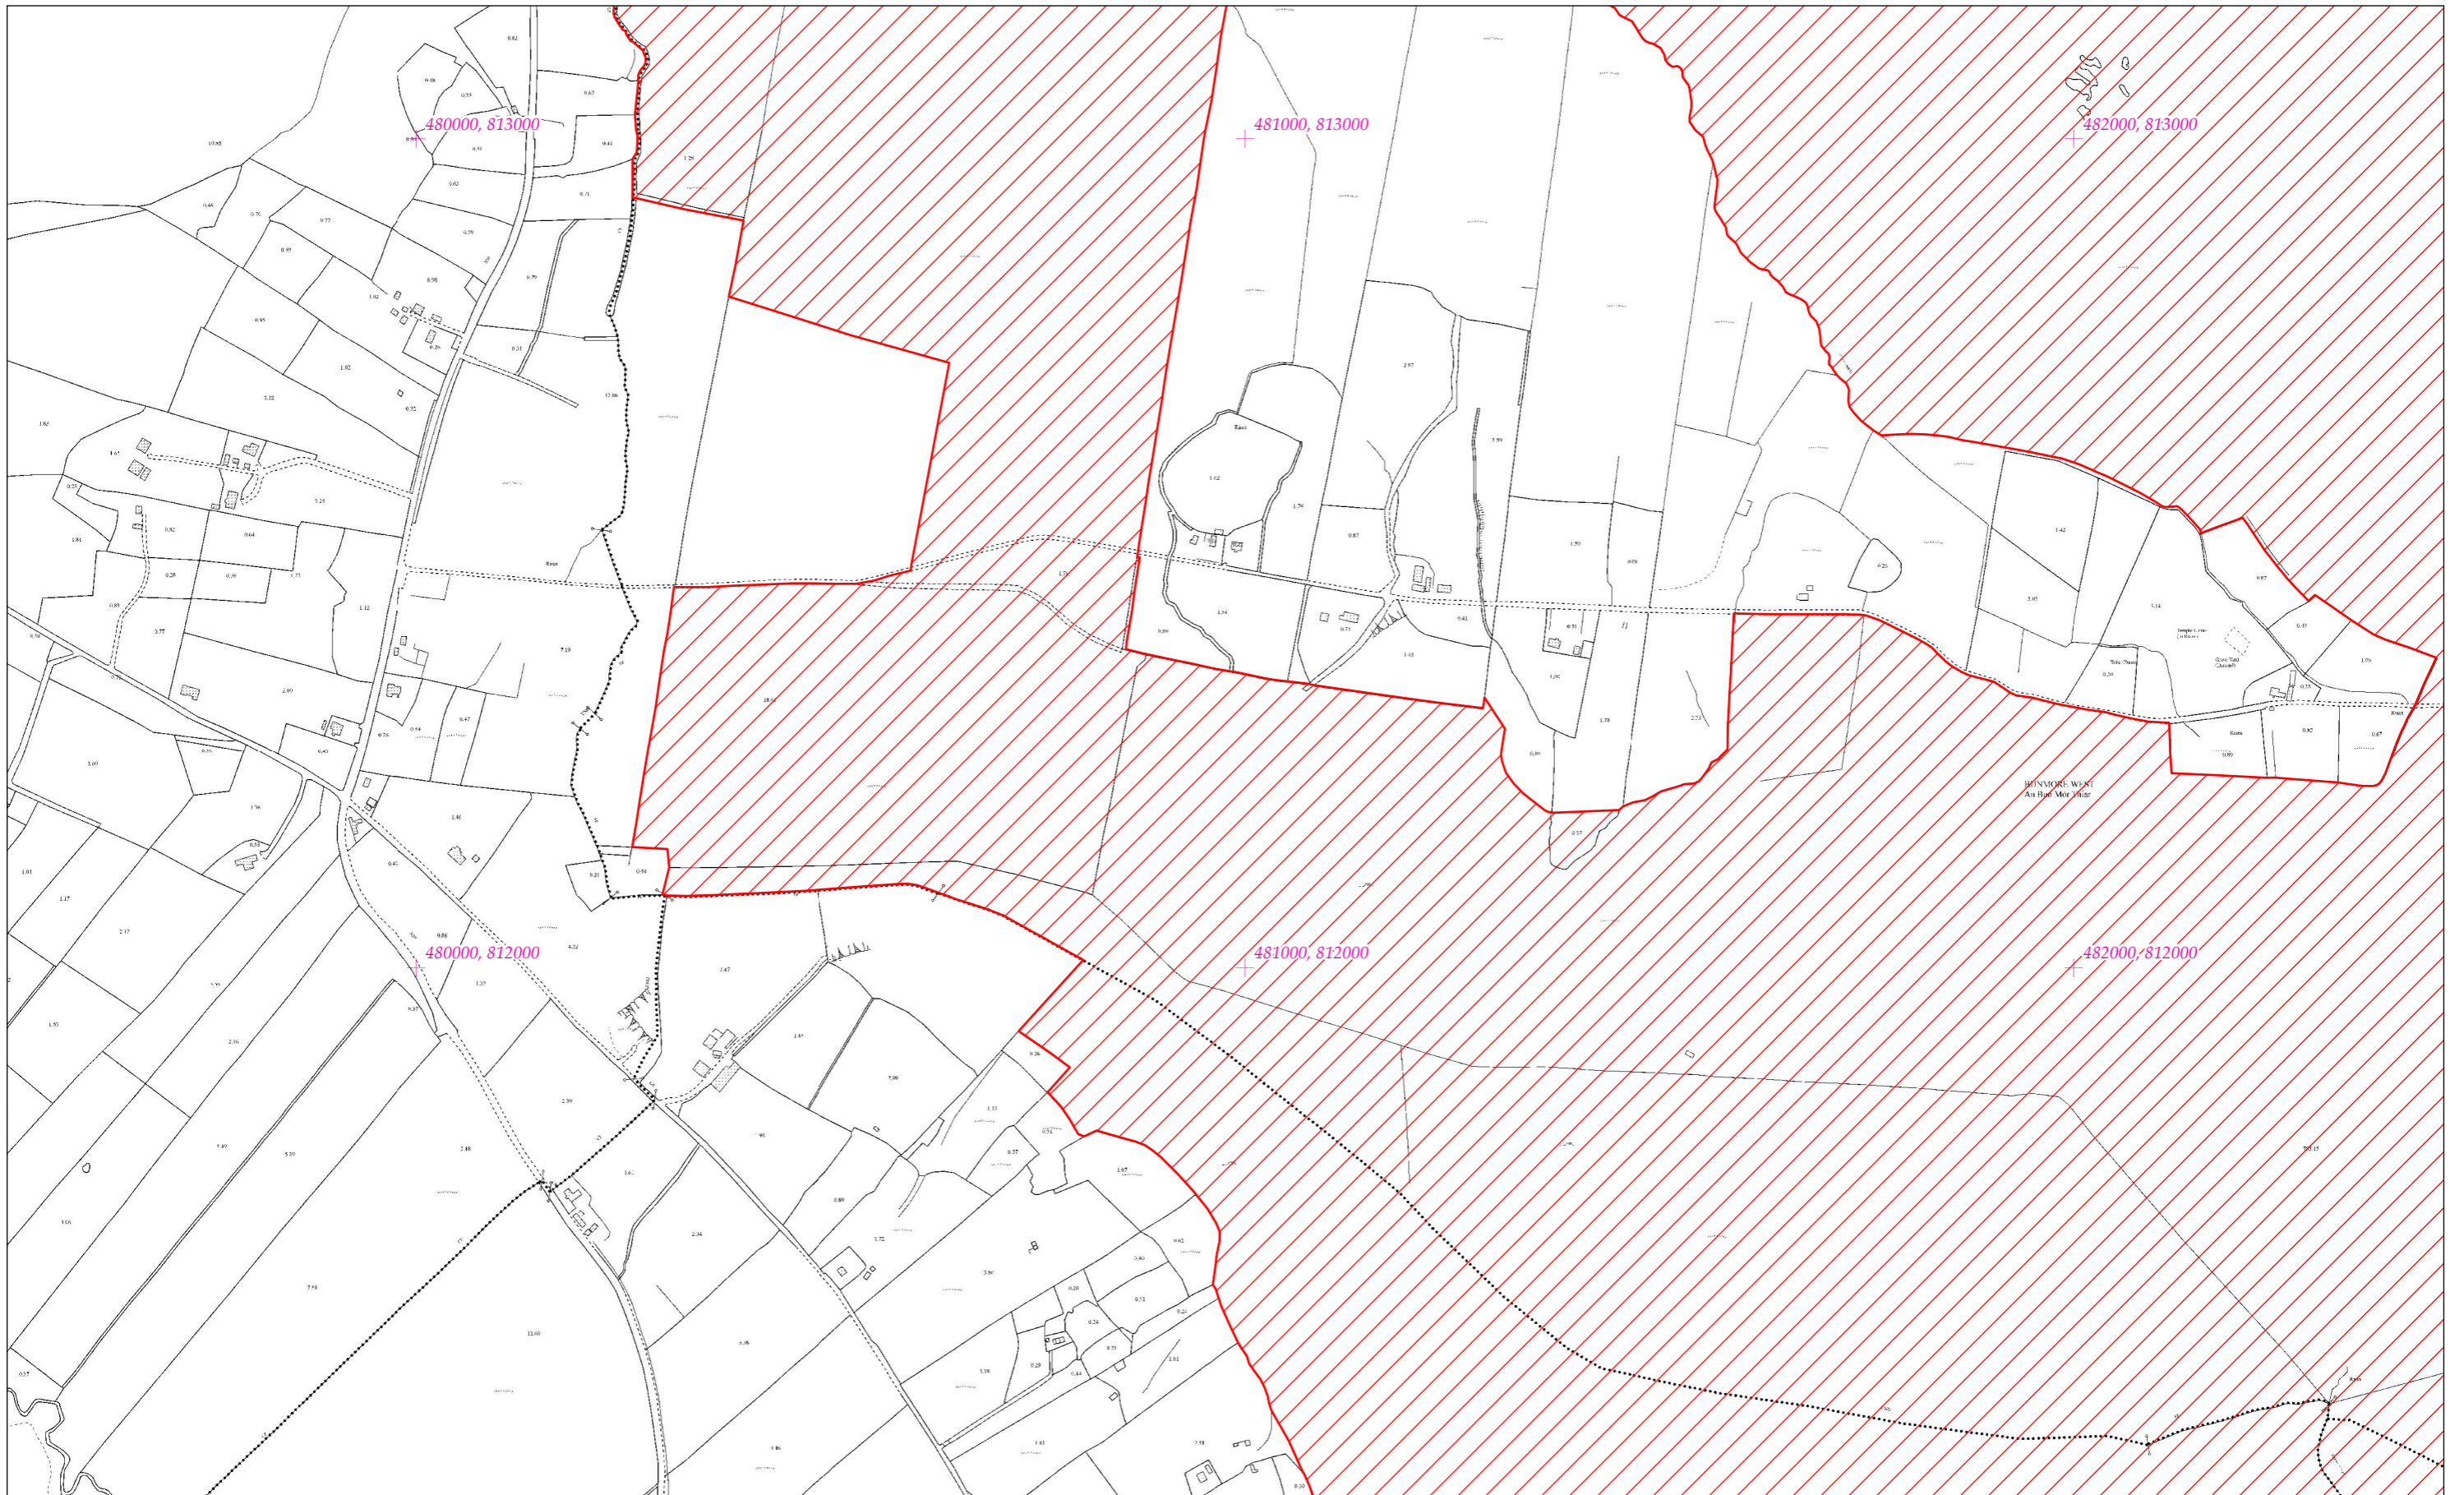

LCS Choimpléacs na hAbhann Duibhe/Néifinne
Owenduff/Nepin Complex SAC
1:5000 O.S. TILE 1444c 41 of 140

SITE CODE
000534

Leagan / Version: 3.02

Arna chló an / Printed on: 25/10/2023

Rialachán 4(1)(b) / Regulation 4(1)(b)