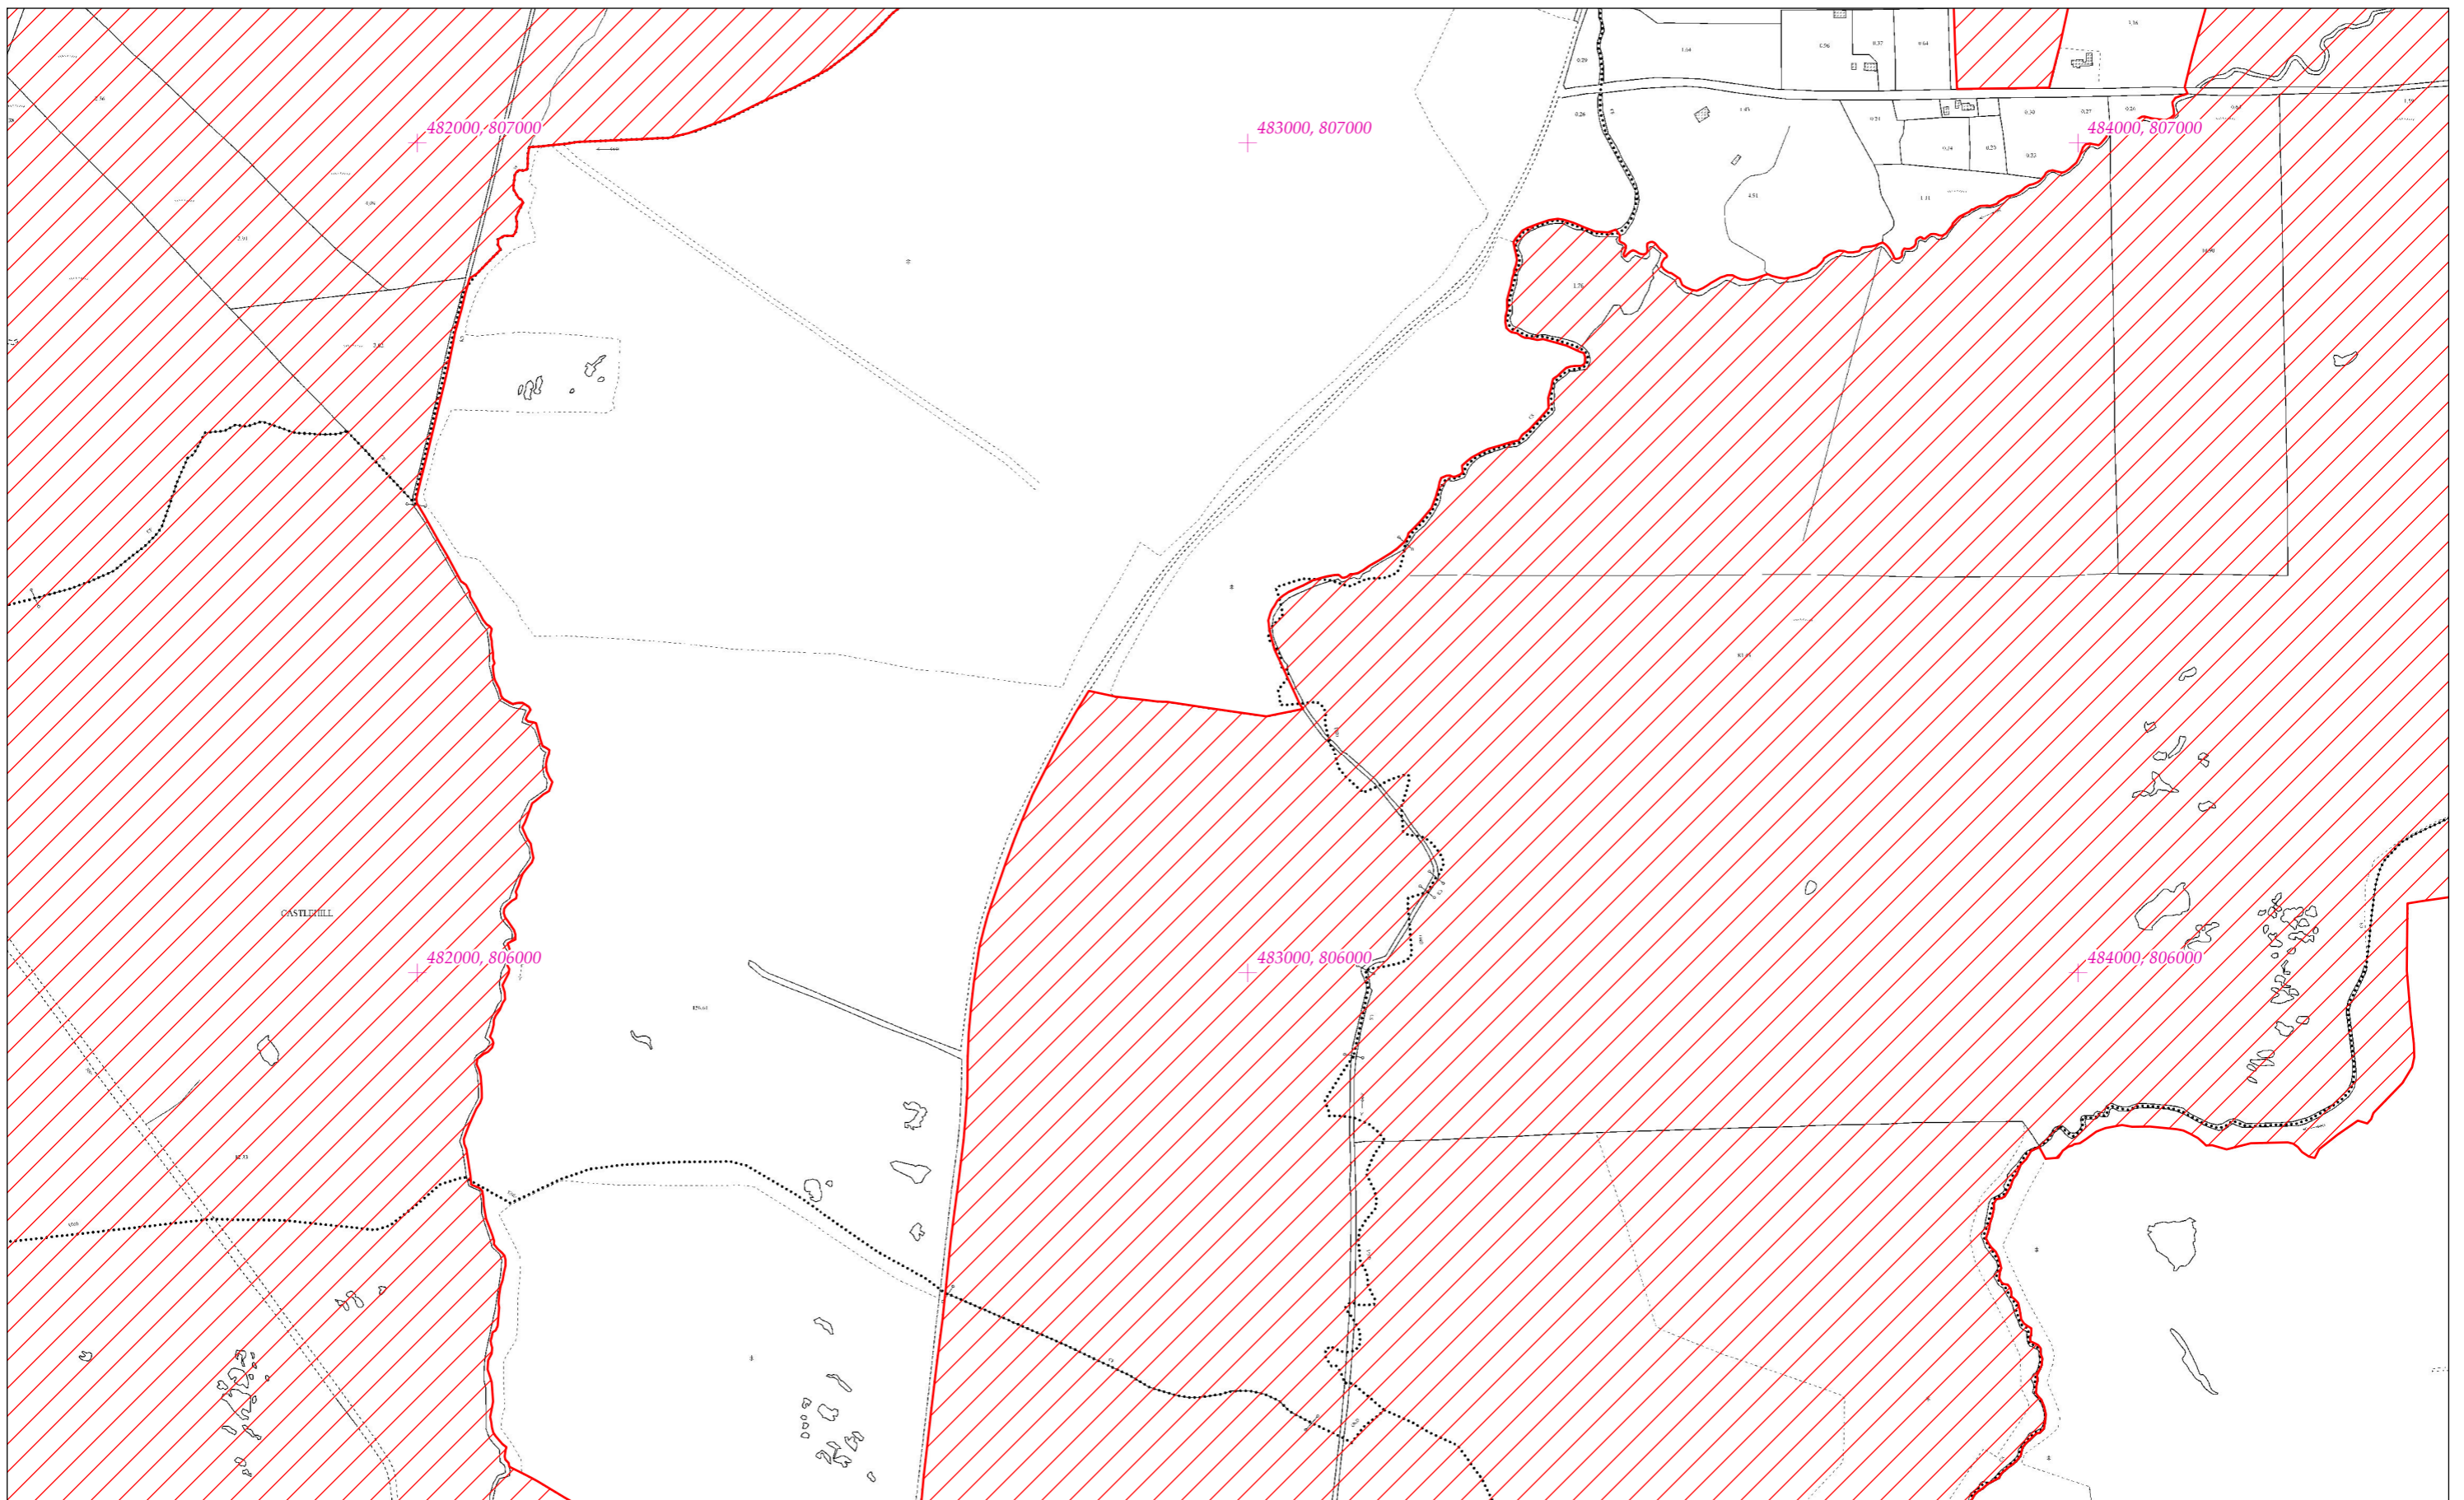

LCS Choimpléacs na hAbhann Duibhe/Néifinne
Owenduff/Nepin Complex SAC
1:5000 O.S. TILE 1646a 82 of 140

SITE CODE
000534

Leagan / Version: 3.02

Arna chló an / Printed on: 25/10/2023

Rialachán 4(1)(b) / Regulation 4(1)(b)