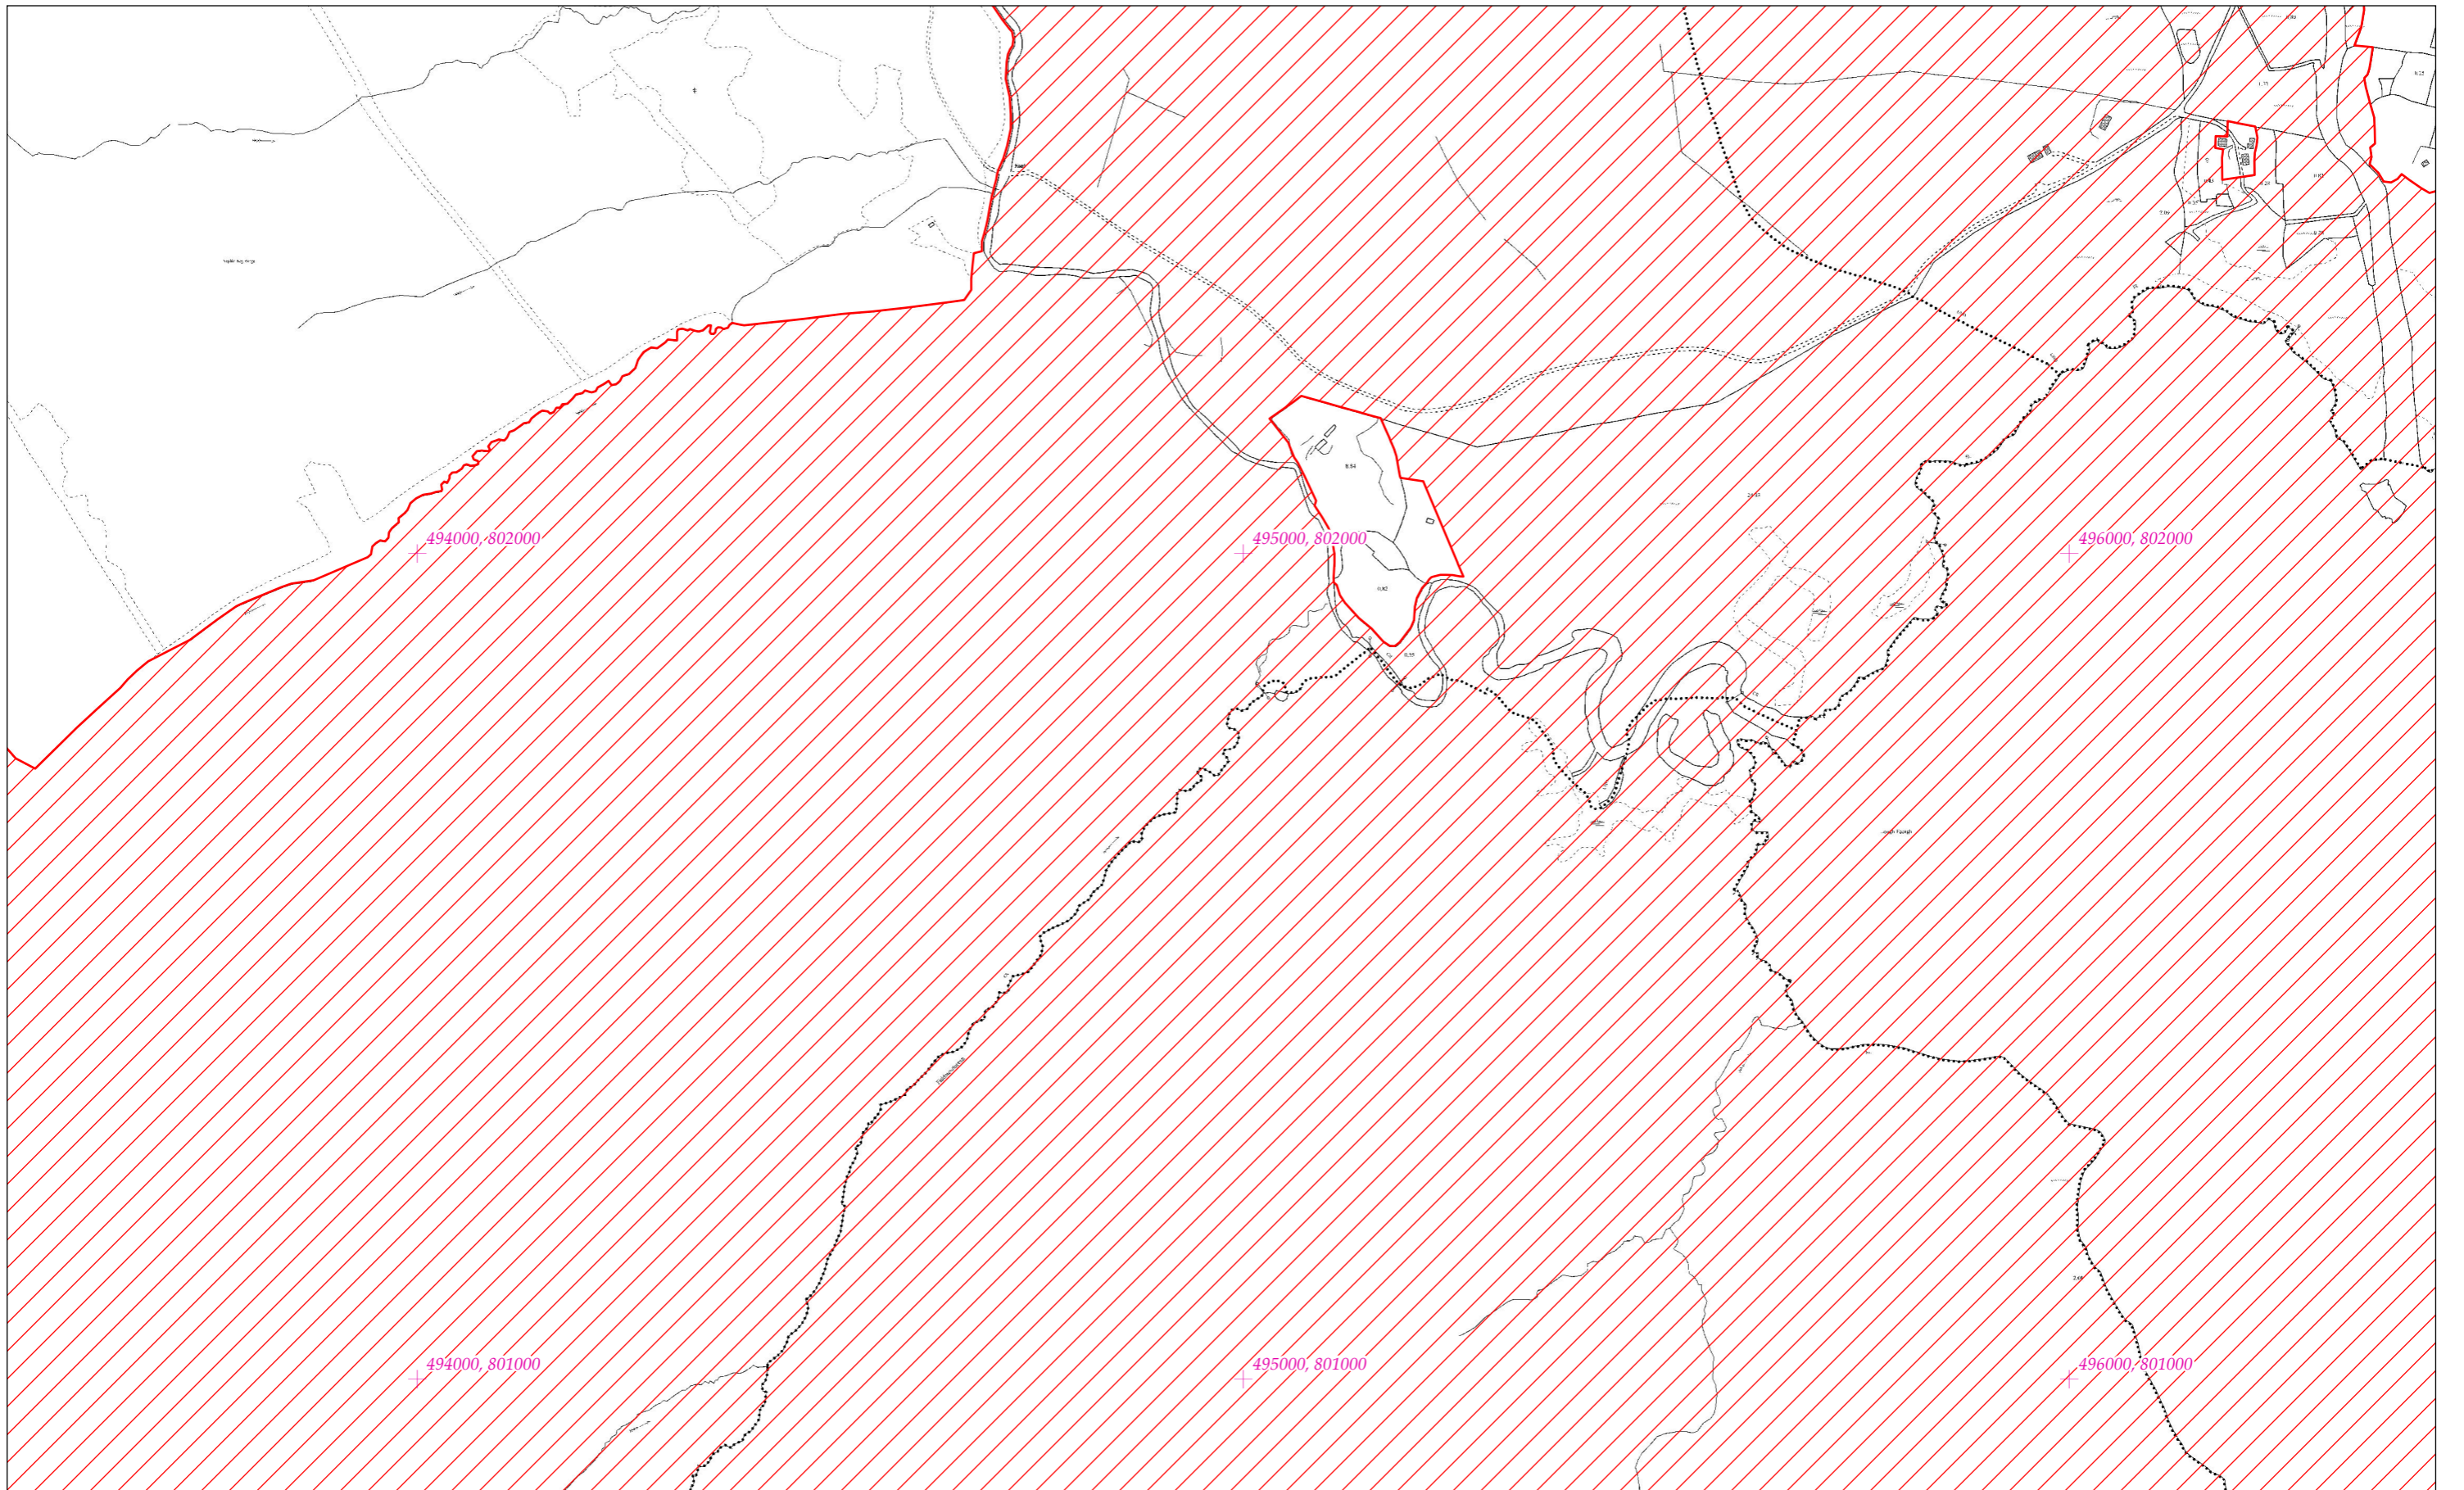

LCS Choimpléacs na hAbhann Duibhe/Néifinne
Owenduff/Nepin Complex SAC
1:5000 O.S. TILE 1718c 113 of 140

SITE CODE
000534

Leagan / Version: 3.02
Arna chló an / Printed on: 25/10/2023

Rialachán 4(1)(b) / Regulation 4(1)(b)