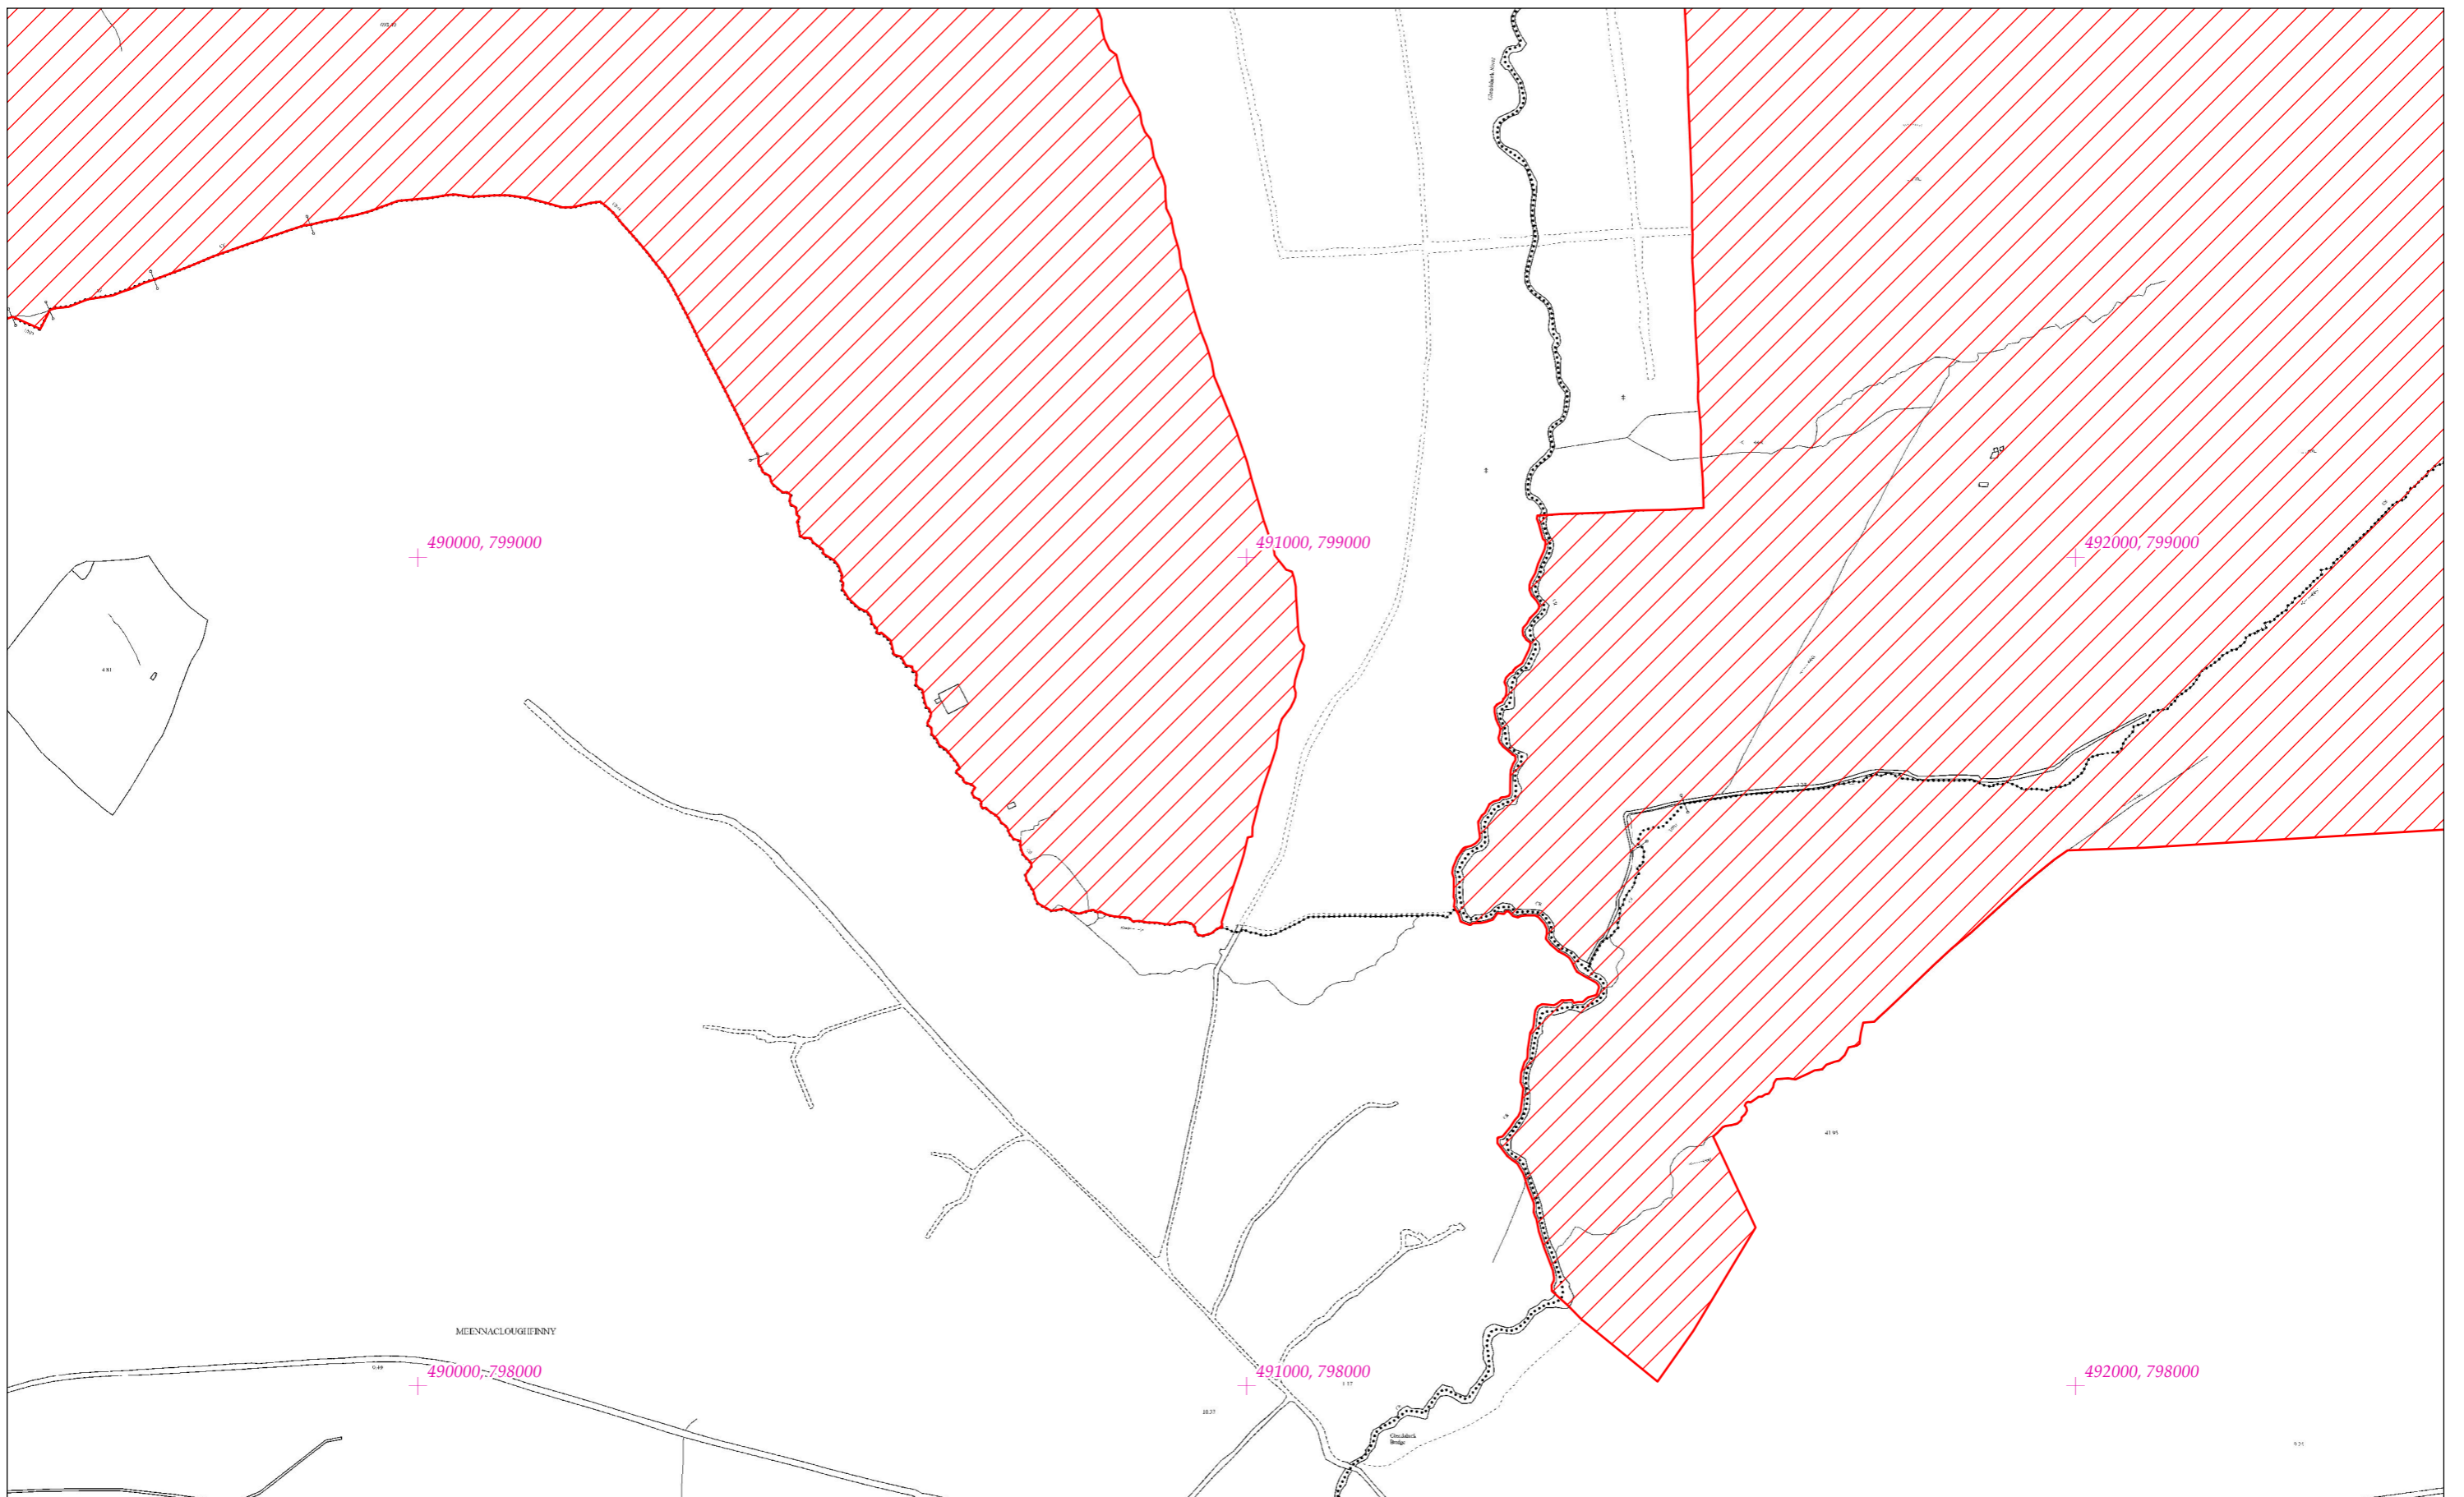

LCS Choimpléacs na hAbhann Duibhe/Néifinne
Owenduff/Nepin Complex SAC
1:5000 O.S. TILE 1778c 126 of 140

SITE CODE
000534

Leagan / Version: 3.02

Arna chló an / Printed on: 25/10/2023

Rialachán 4(1)(b) / Regulation 4(1)(b)