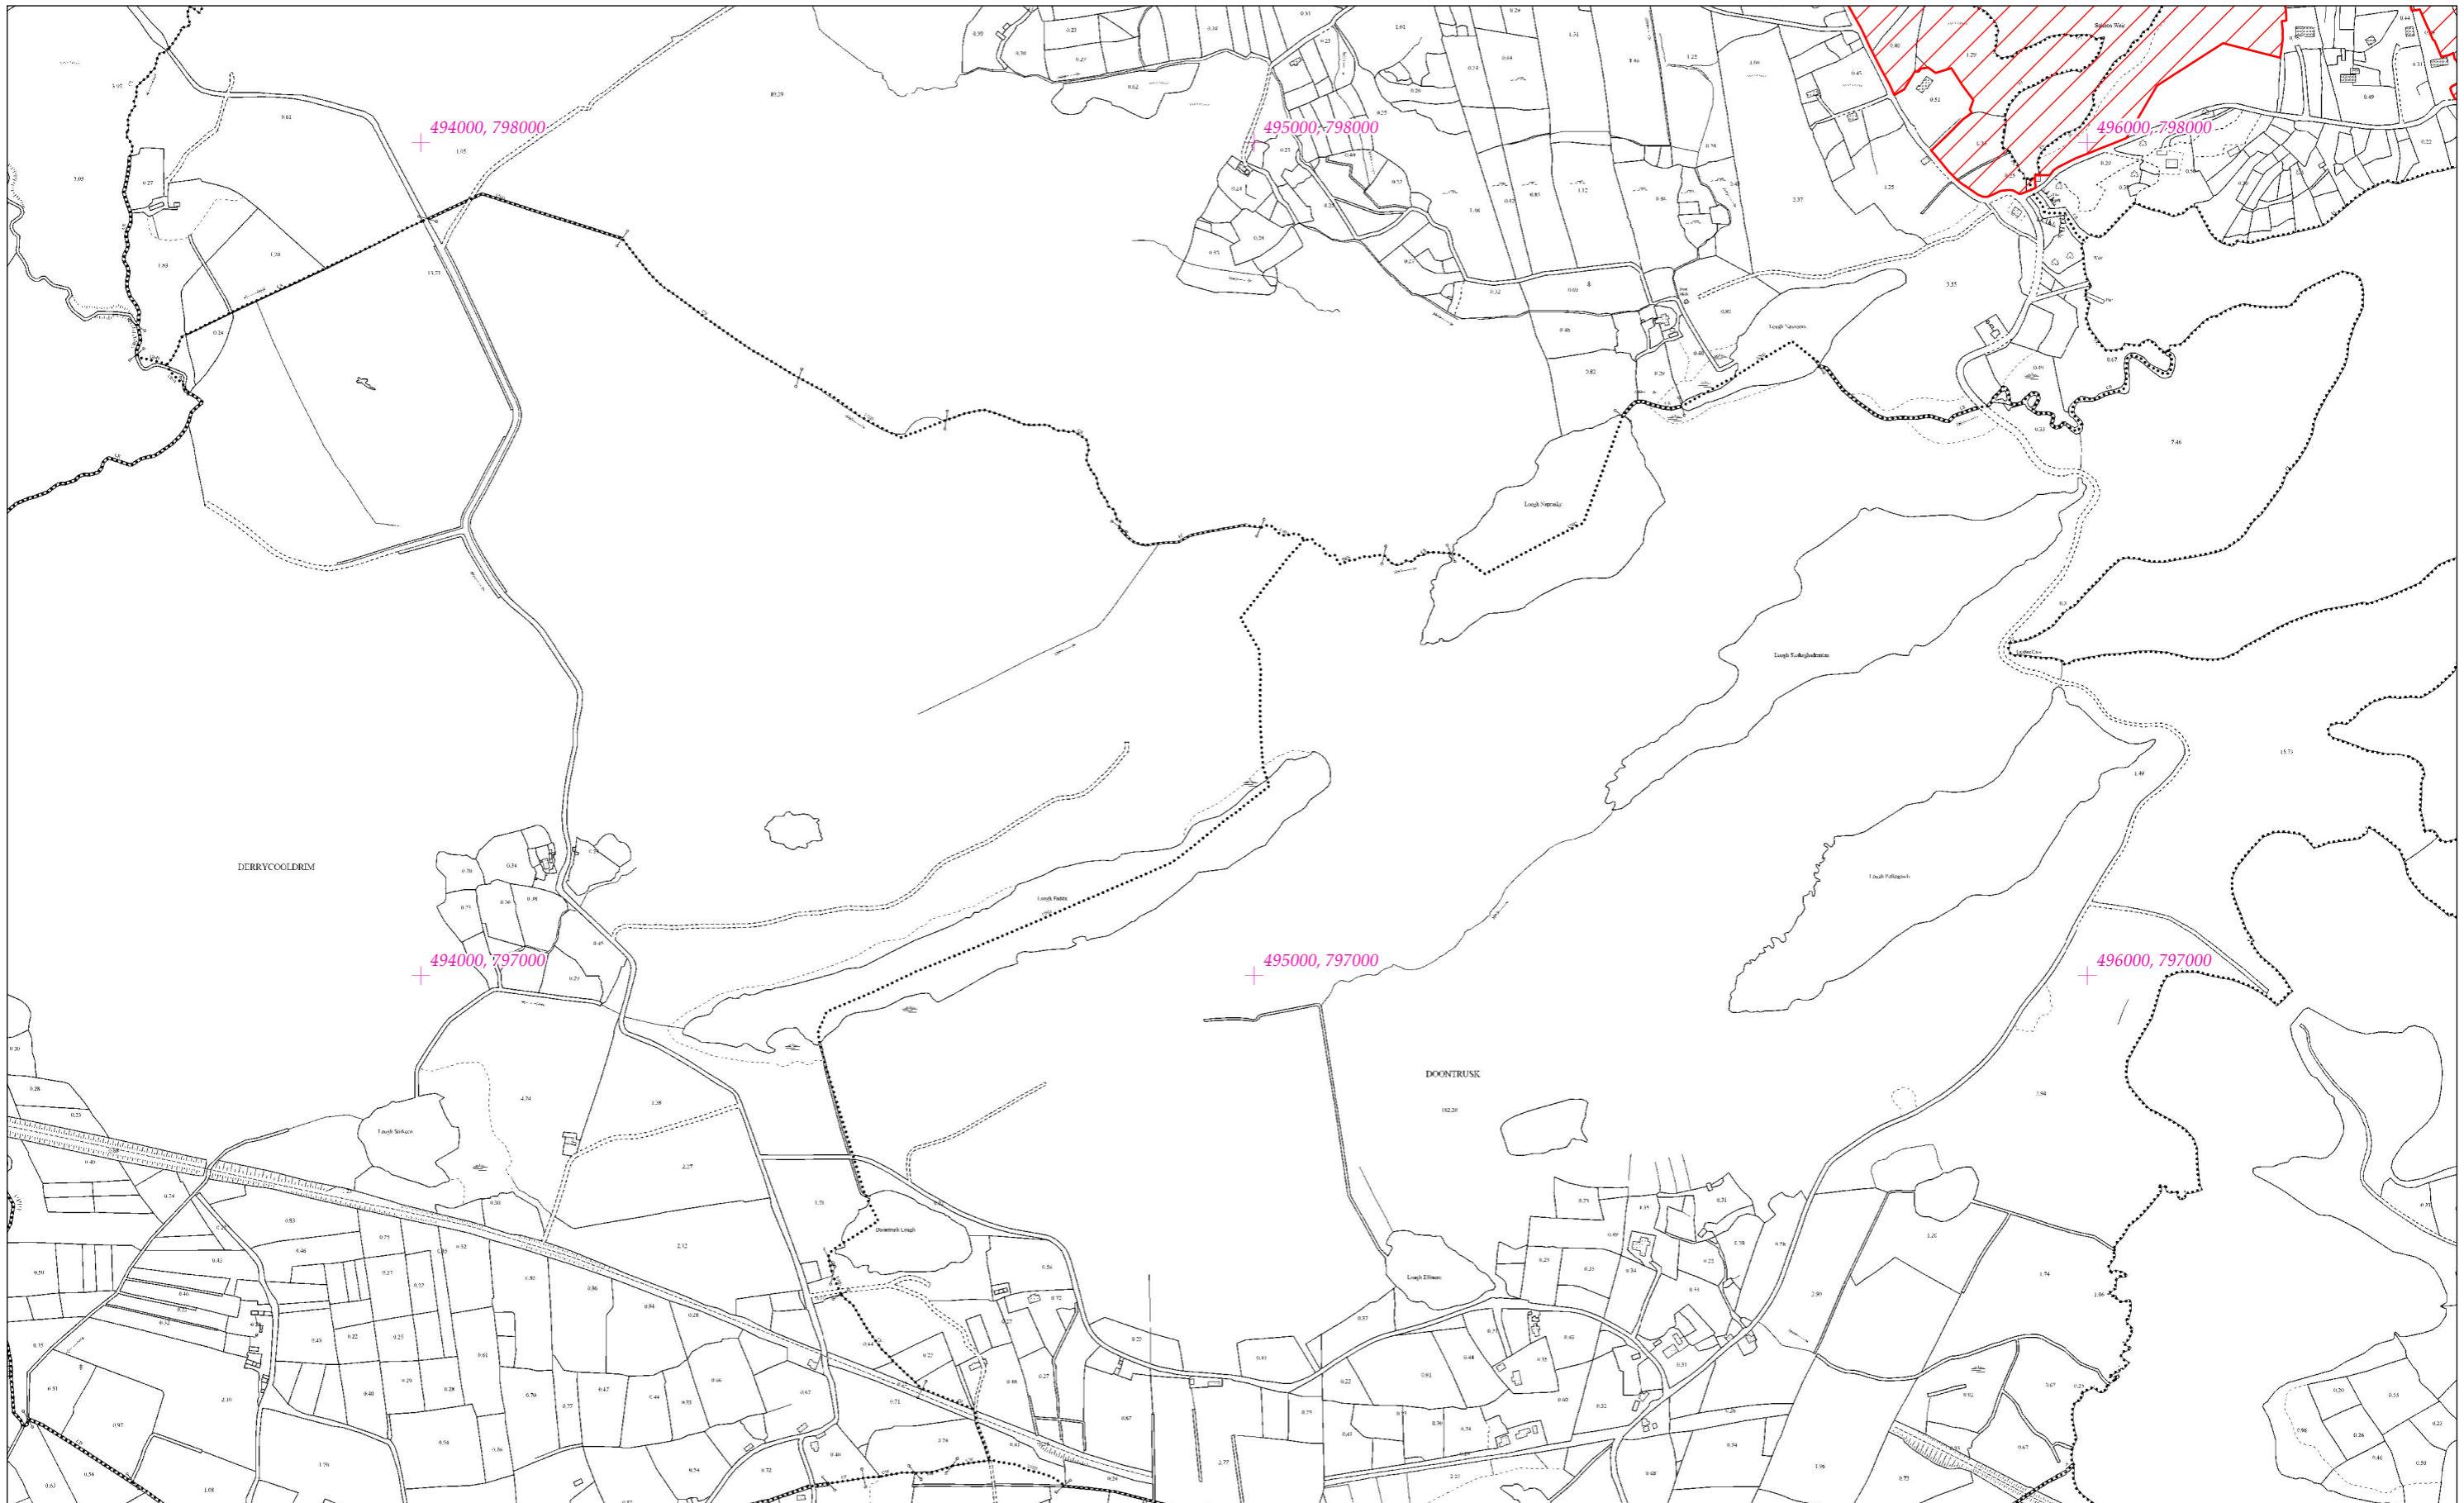

LCS Choimpléacs na hAbhann Duibhe/Néifinne
Owenduff/Nepkin Complex SAC
1:5000 O.S. TILE 1839b 138 of 140

SITE CODE
000534

Leagan / Version: 3.02
Arna chlón an / Printed on: 25/10/2023

Rialachán 4(1)(b) / Regulation 4(1)(b)