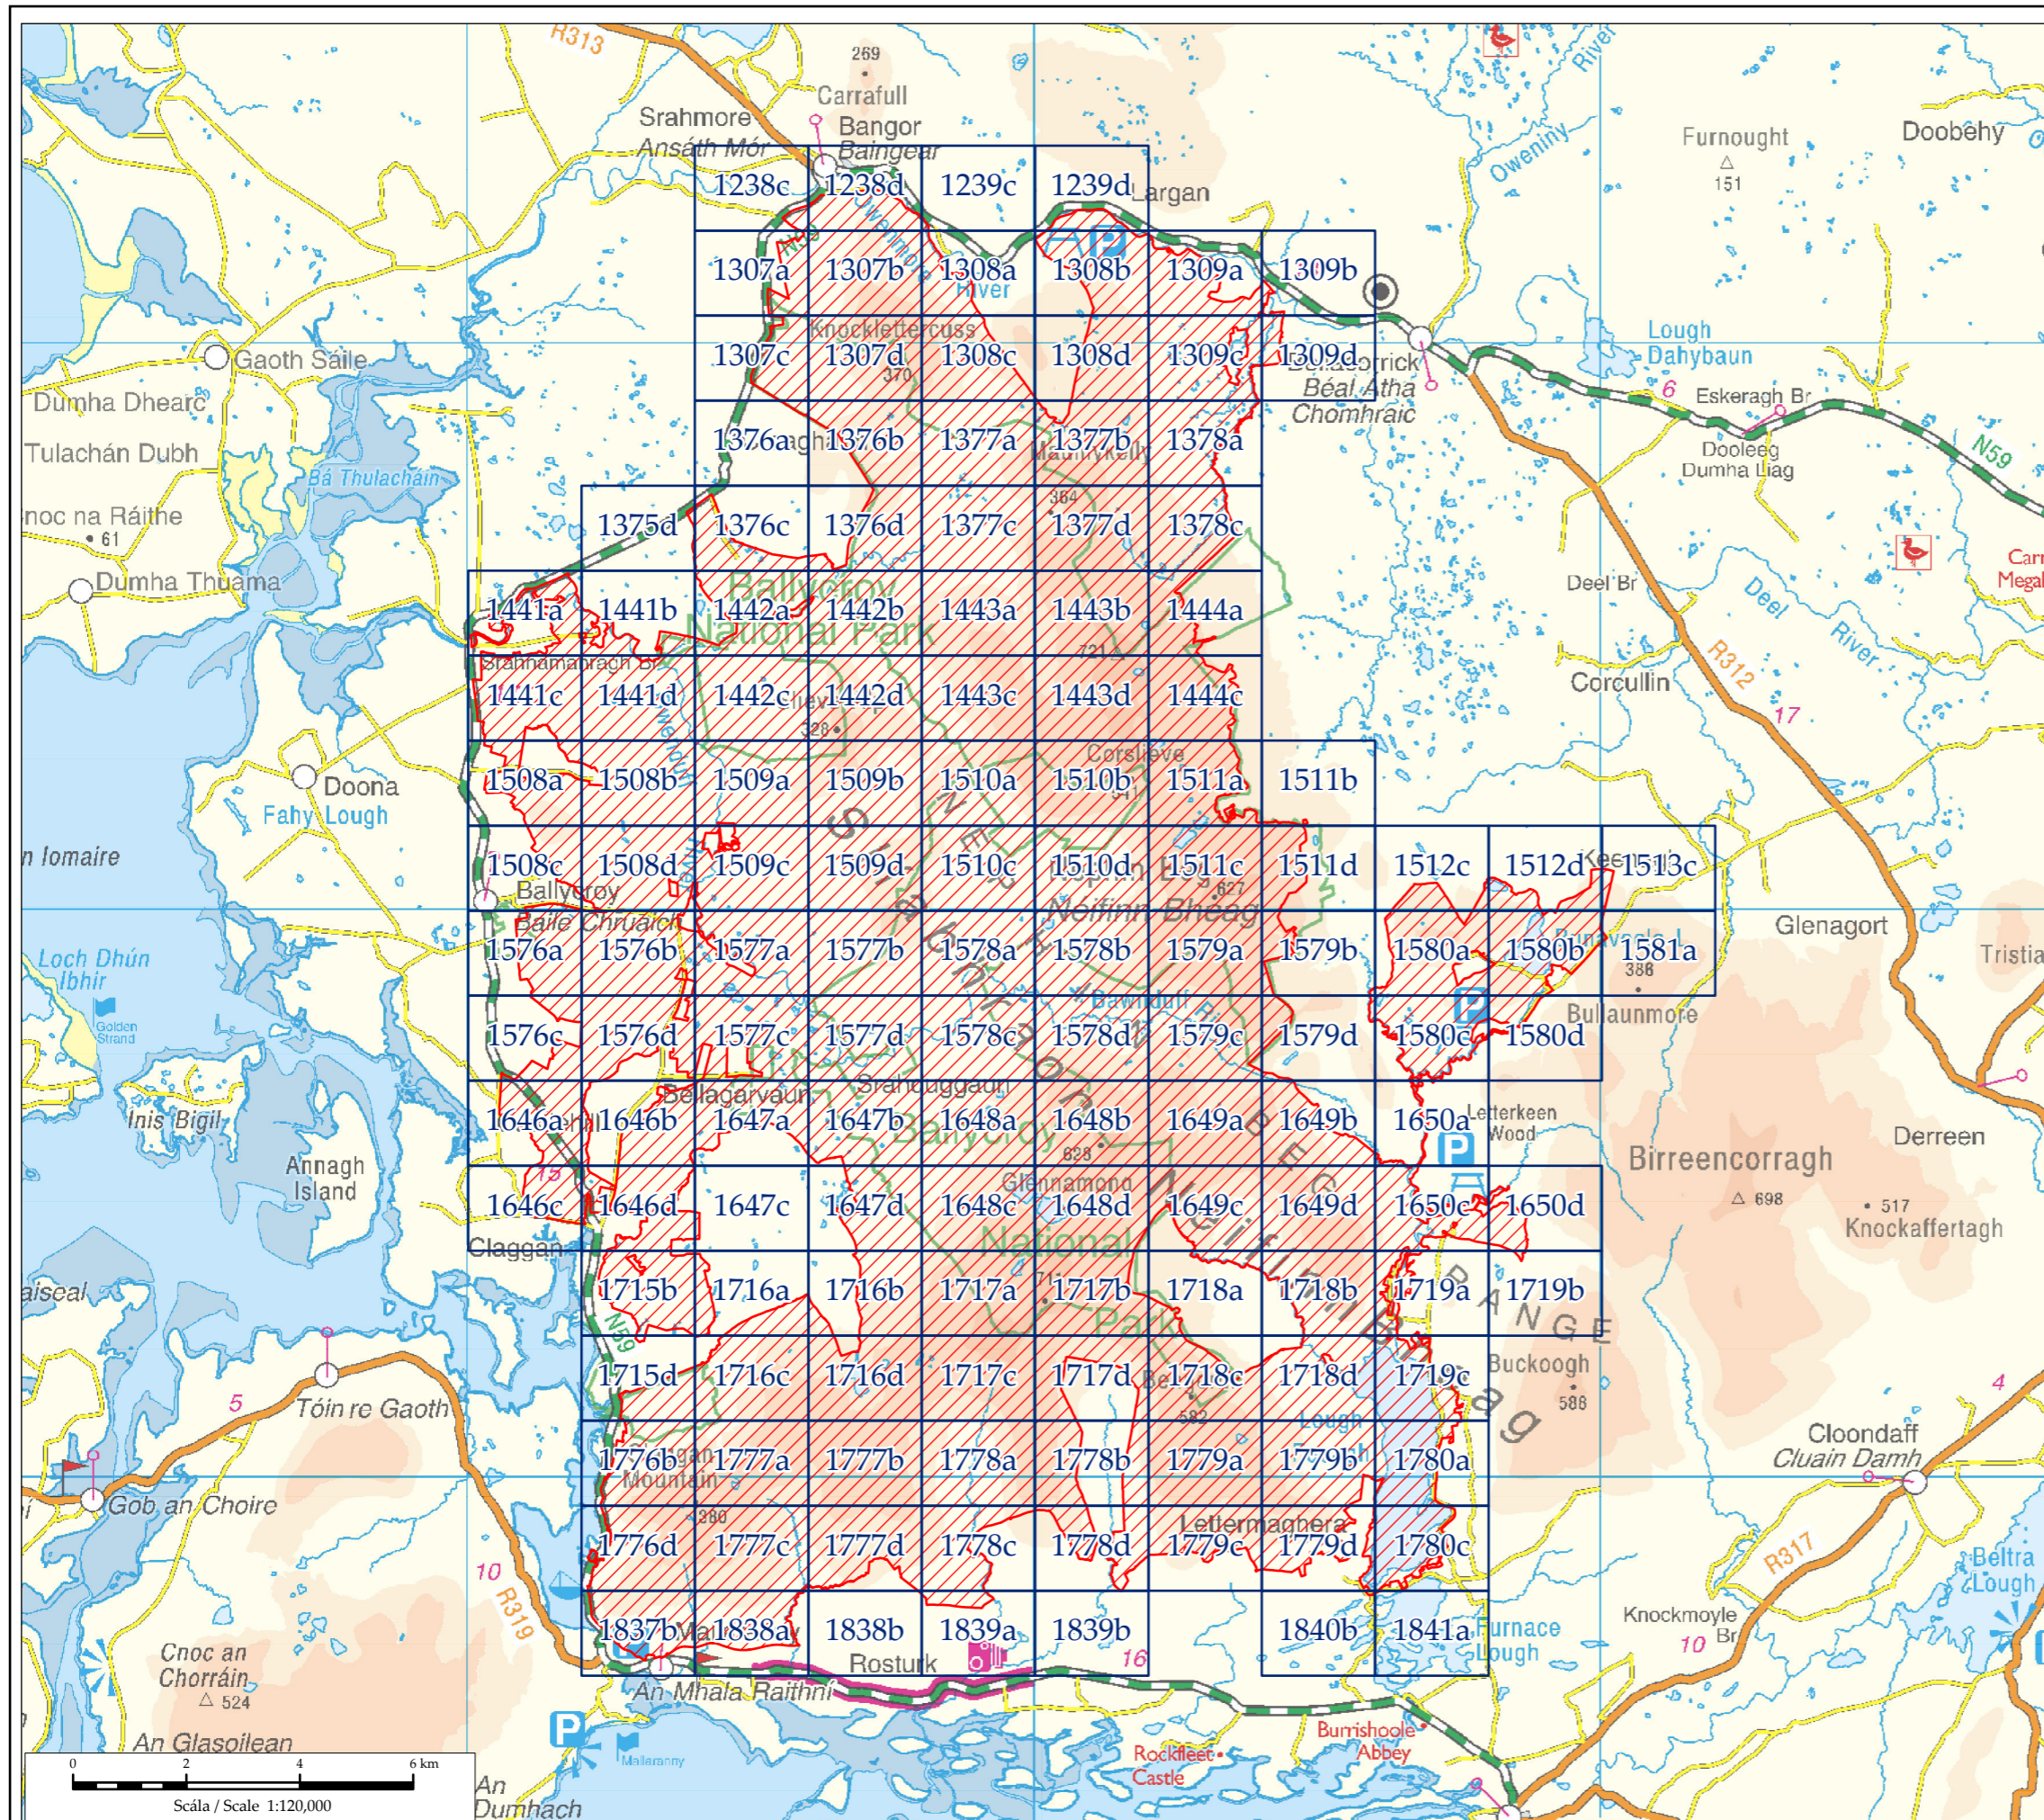

© Rannán Náisiúnta Mapála de Thailte Éireann. Gach ceart ar cosaint. Uimhir Ceadúnais CYAL50351092.
© National Mapping Division of Tailte Éireann. All rights reserved. Licence number CYAL50351092.
Córas Comhordanáid: Trasteilgean Mercator na hÉireann / Co-ordinate System: Irish Transverse Mercator.

Leagan / Version: 3.02 Arna chló an / Printed on: 25/10/2023