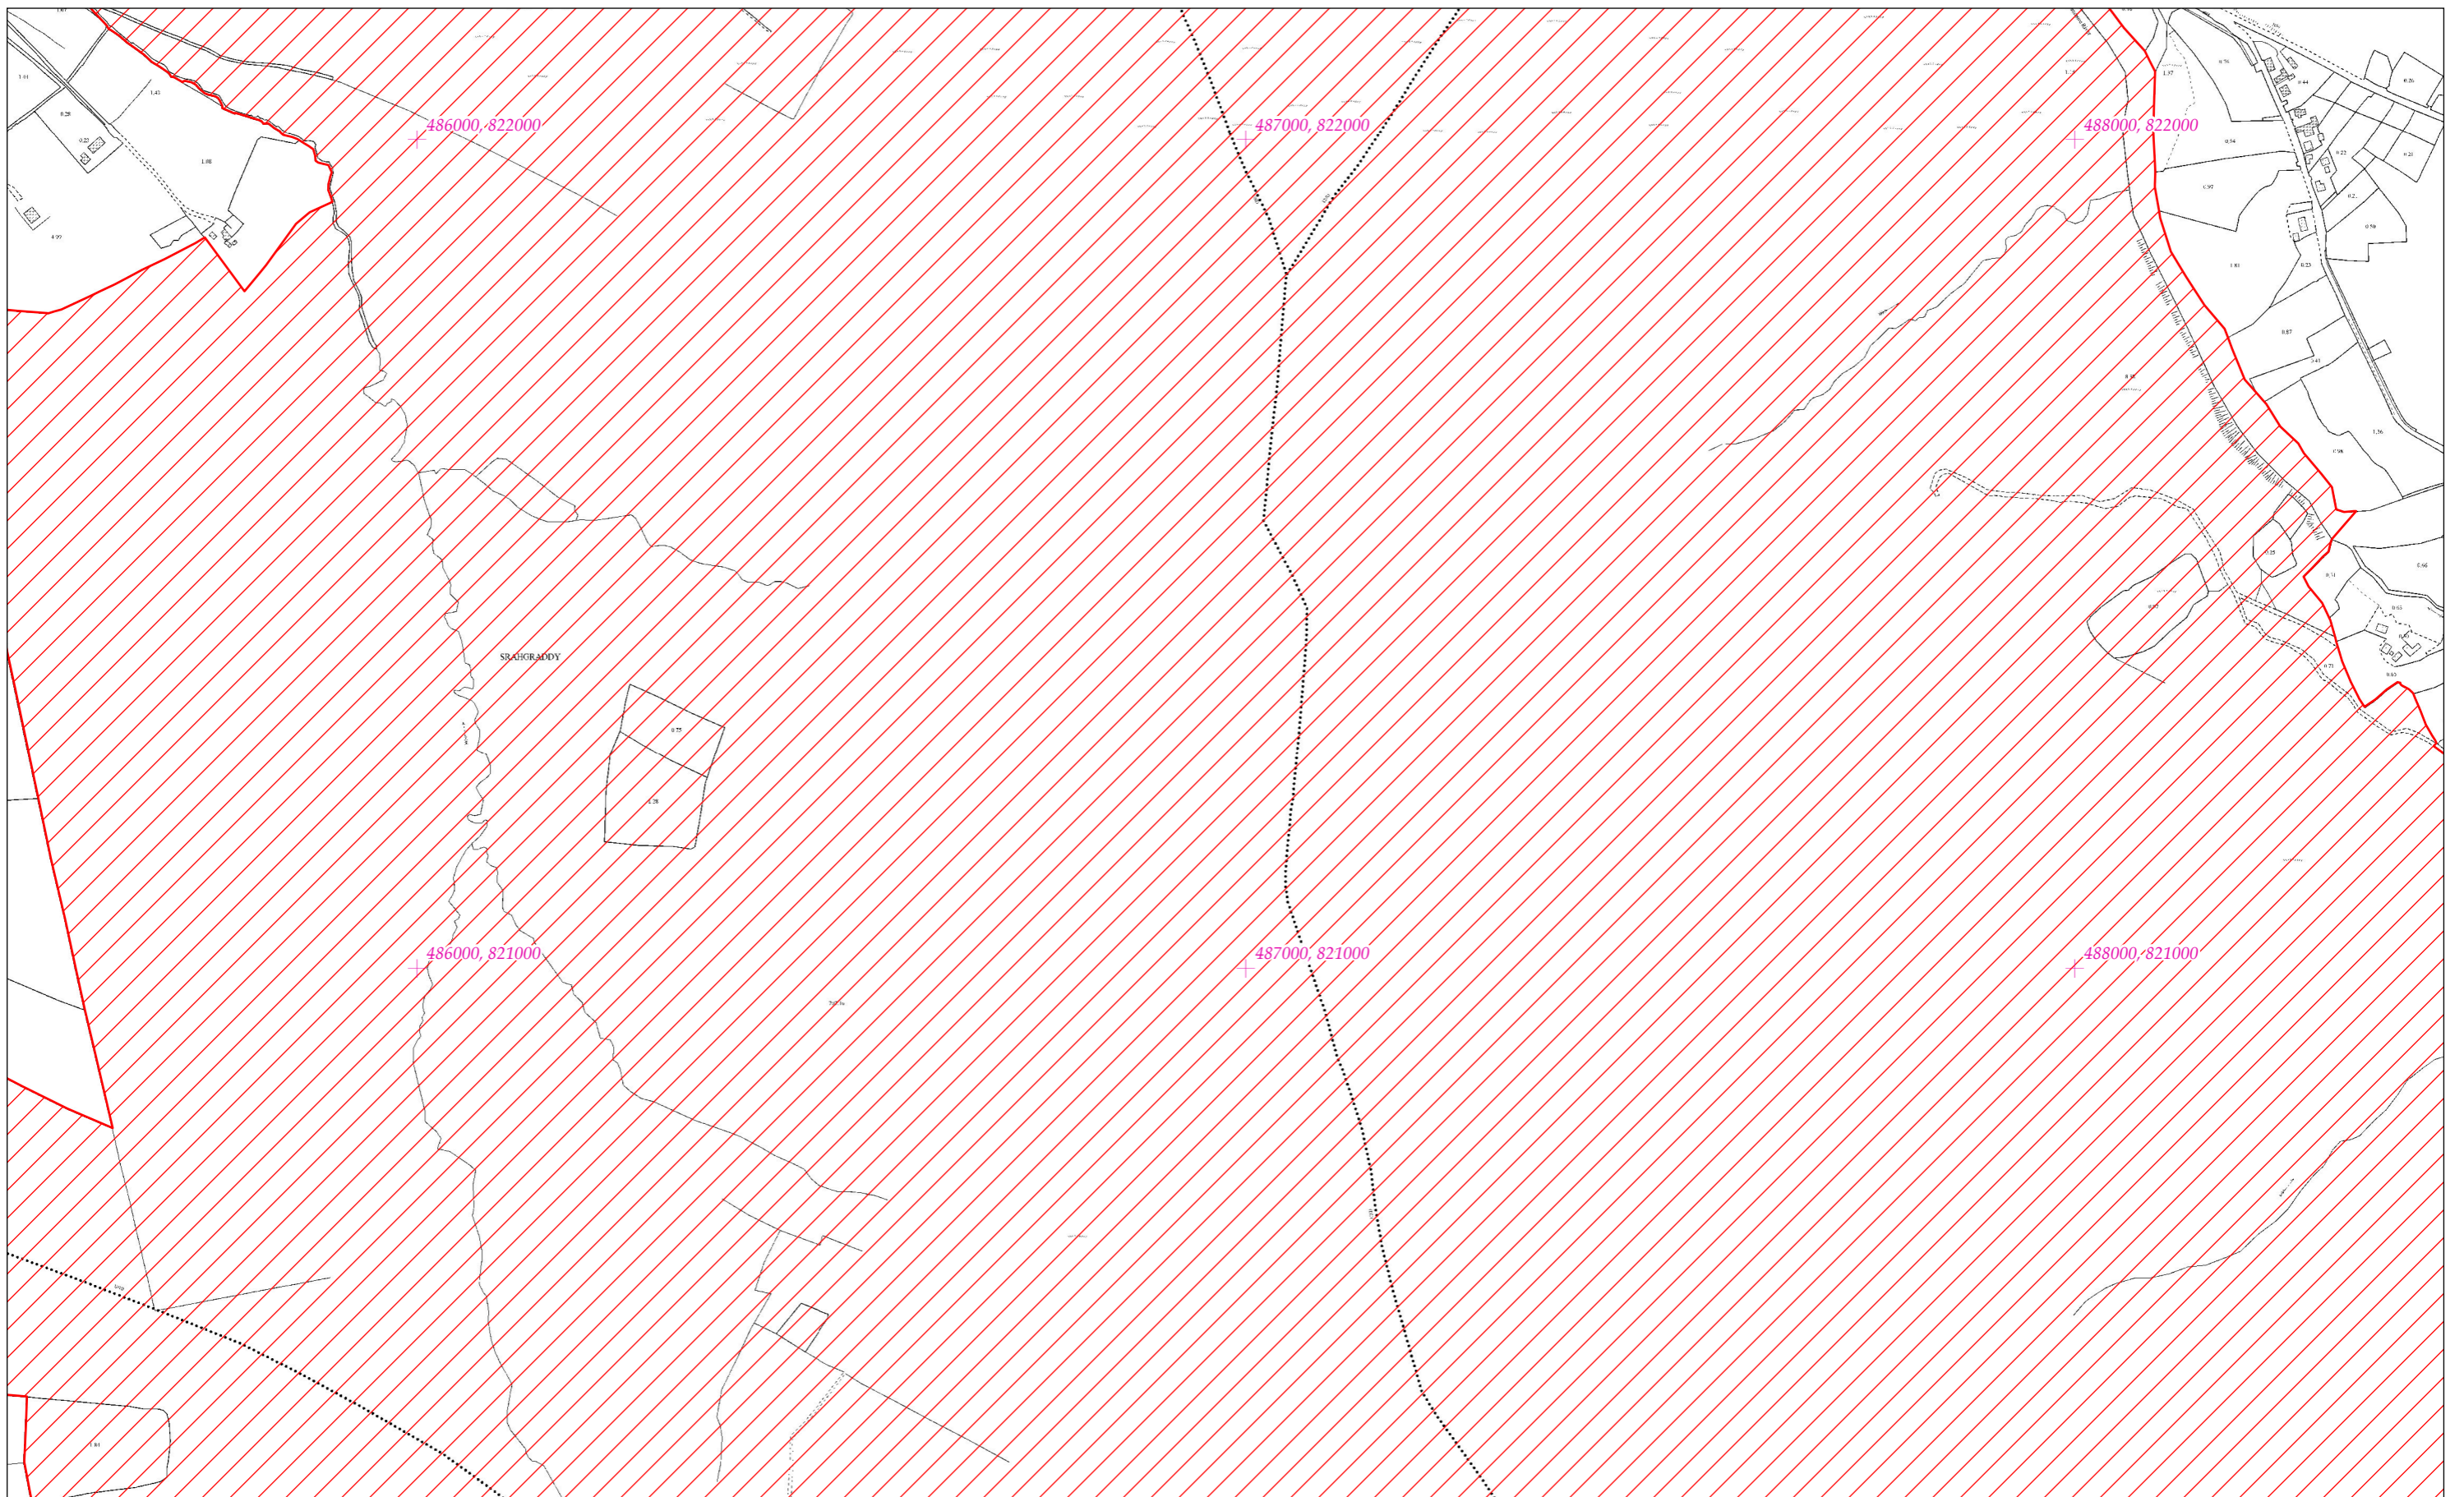

Rialachán 4(1)(b) / Regulation 4(1)(b)

Leathanach 6 de 140 (Co. Mhaigh Eo)
Page 6 of 140 (Co. Mayo)

LIMISTÉAR FAOI CHAOMHNÚ SPEISIALTA
SPECIAL AREA OF CONSERVATION

© Rannán Náisiúnta Mapála de Thailte Éireann. Gach ceart ar cosaint. Uimhir Ceadúnais CYAL50351092.
© National Mapping Division of Tailte Éireann. All rights reserved. Licence number CYAL50351092.
Córas Comhordanáidí: Trasteilgean Mercator na hÉireann / Co-ordinate System: Irish Transverse Mercator.

LCS Choimpléacs na hAbhann Duibhe/Néifinne
Owenduff/Nepin Complex SAC
1:5000 O.S. TILE 1307b 6 of 140

SITE CODE
000534

Leagan / Version: 3.02
Arna chló an / Printed on: 25/10/2023