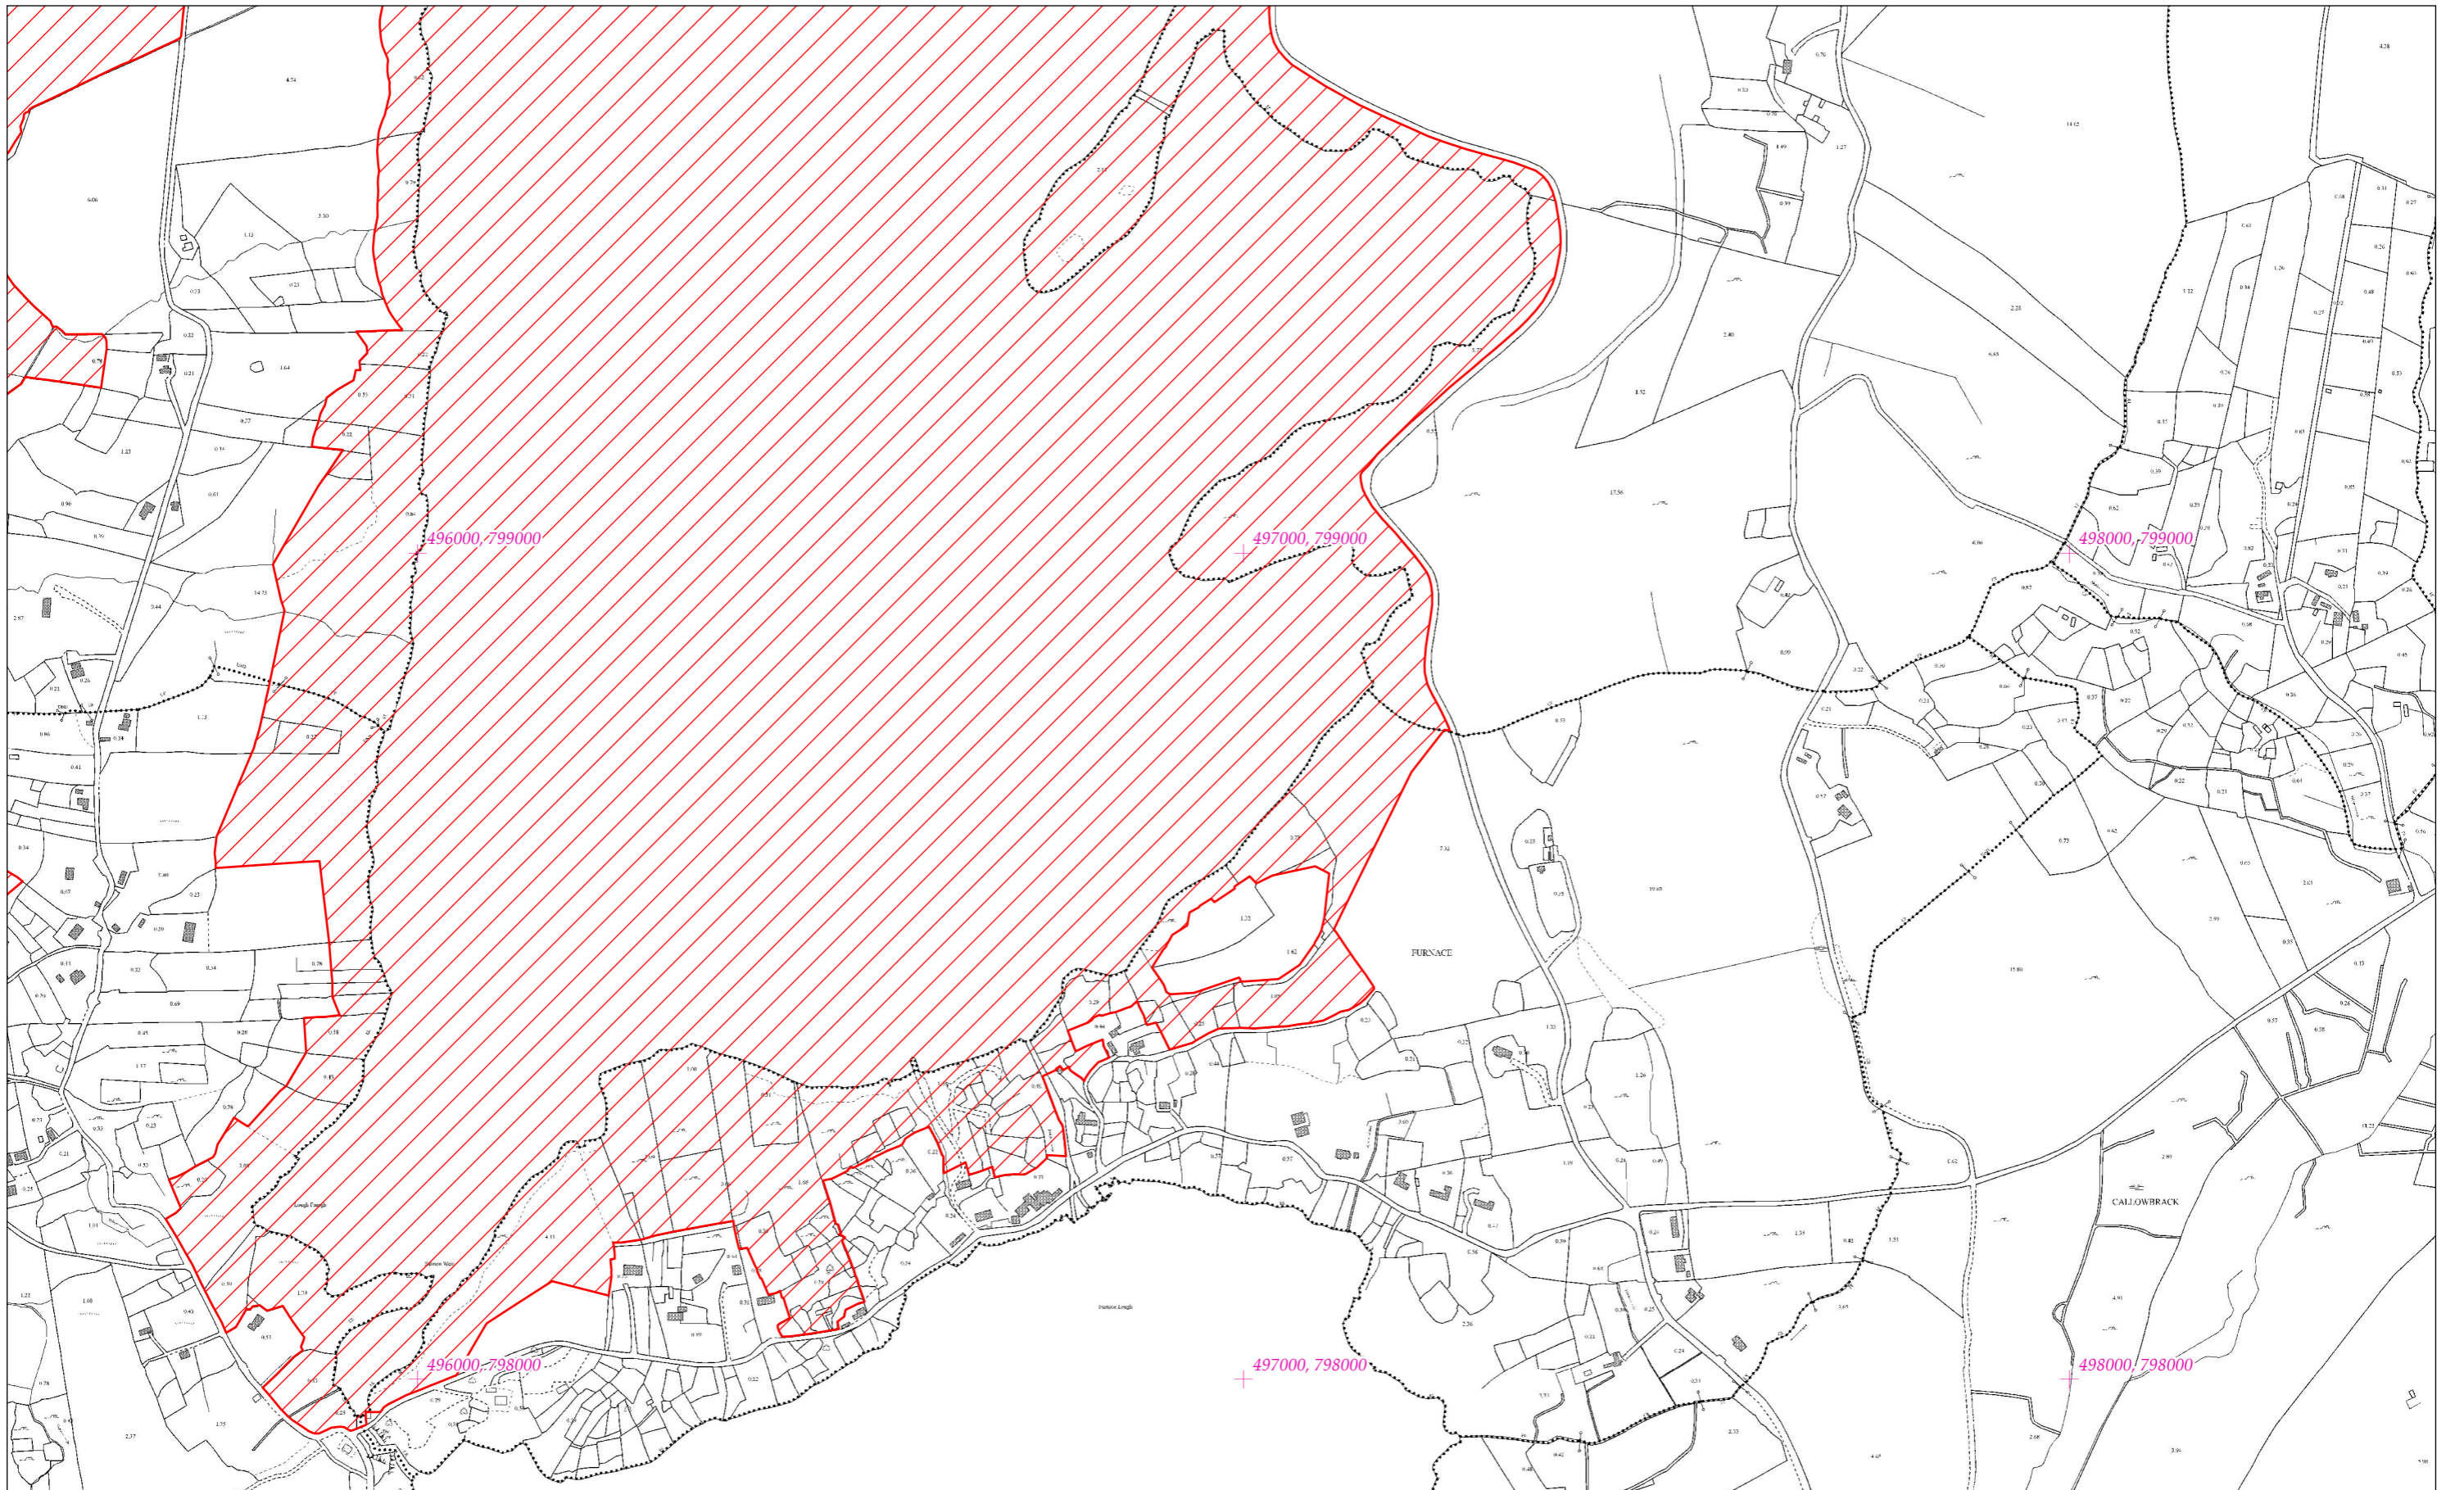

LCS Choimpléacs na hAbhann Duibhe/Néifinne
Owenduff/Nepkin Complex SAC
1:5000 O.S. TILE 1780a 132 of 140

SITE CODE
000534

Leagan / Version: 3.02
Arna chló an / Printed on: 25/10/2023

Rialachán 4(1)(b) / Regulation 4(1)(b)