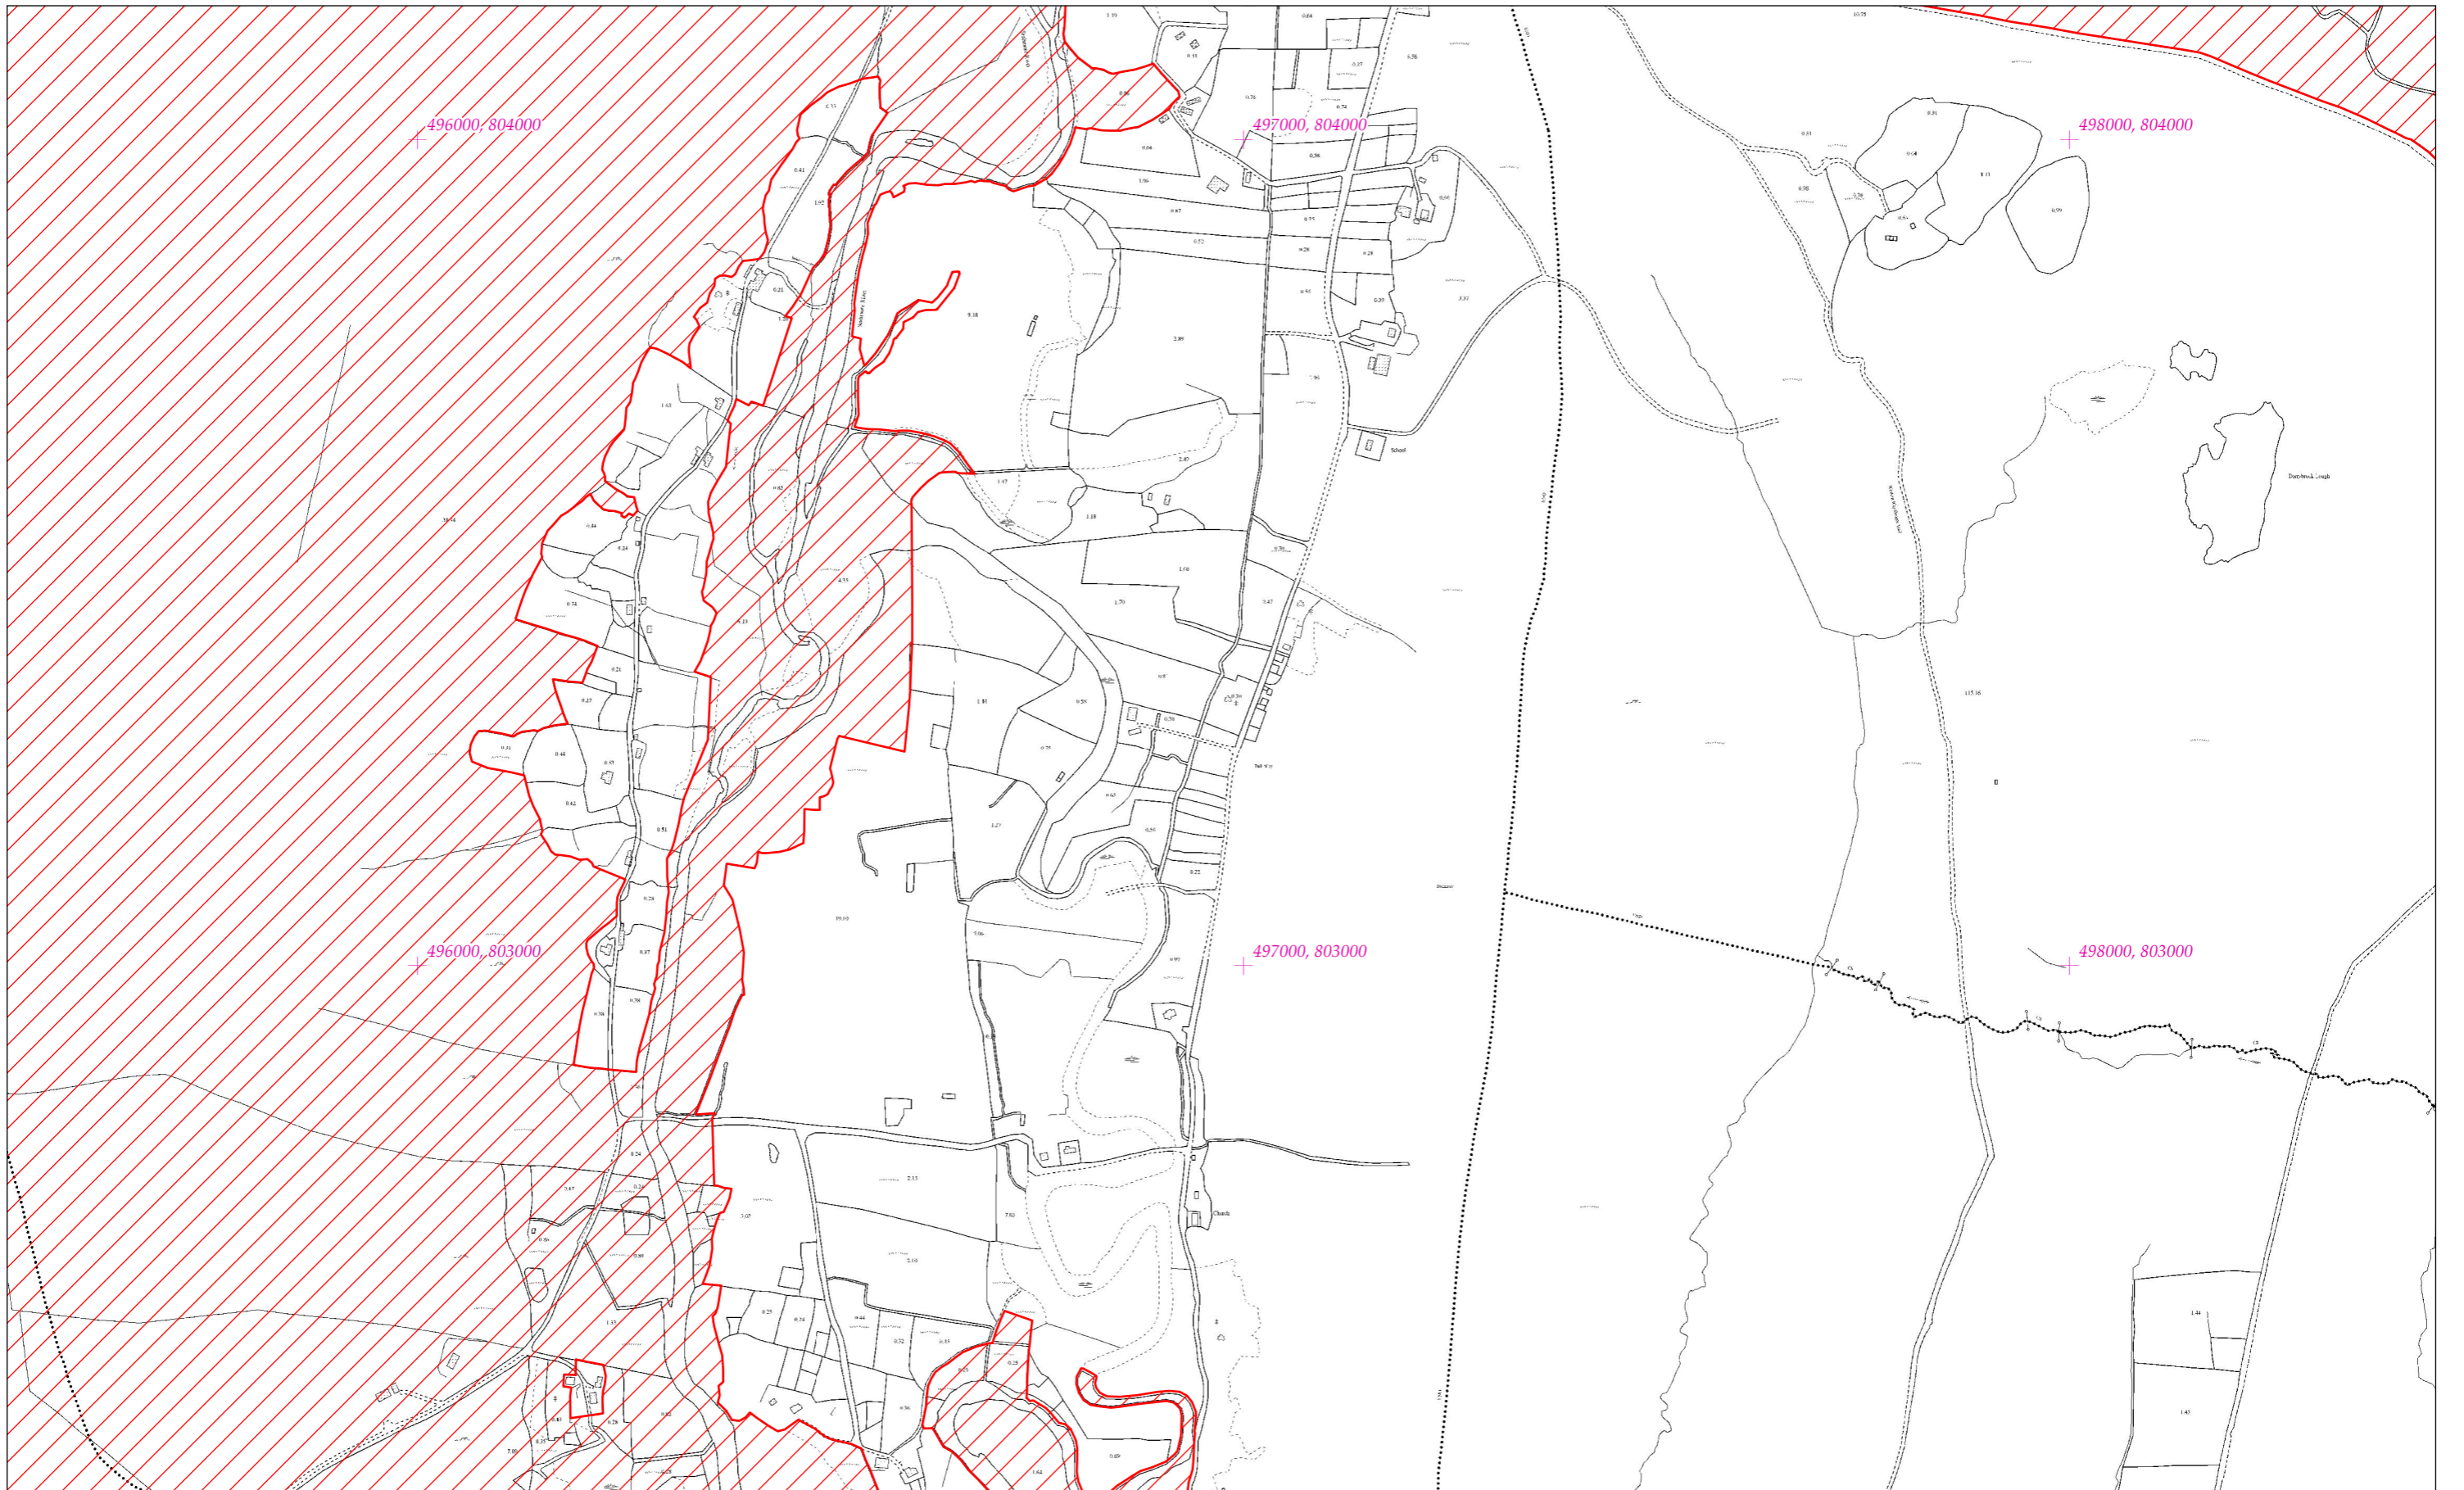

LCS Choimpléacs na hAbhann Duibhe/Néifinne
Owenduff/Nepin Complex SAC
1:5000 O.S. TILE 1718d 114 of 140

SITE CODE
000534

Leagan / Version: 3.02

Arna chló an / Printed on: 25/10/2023

Rialachán 4(1)(b) / Regulation 4(1)(b)