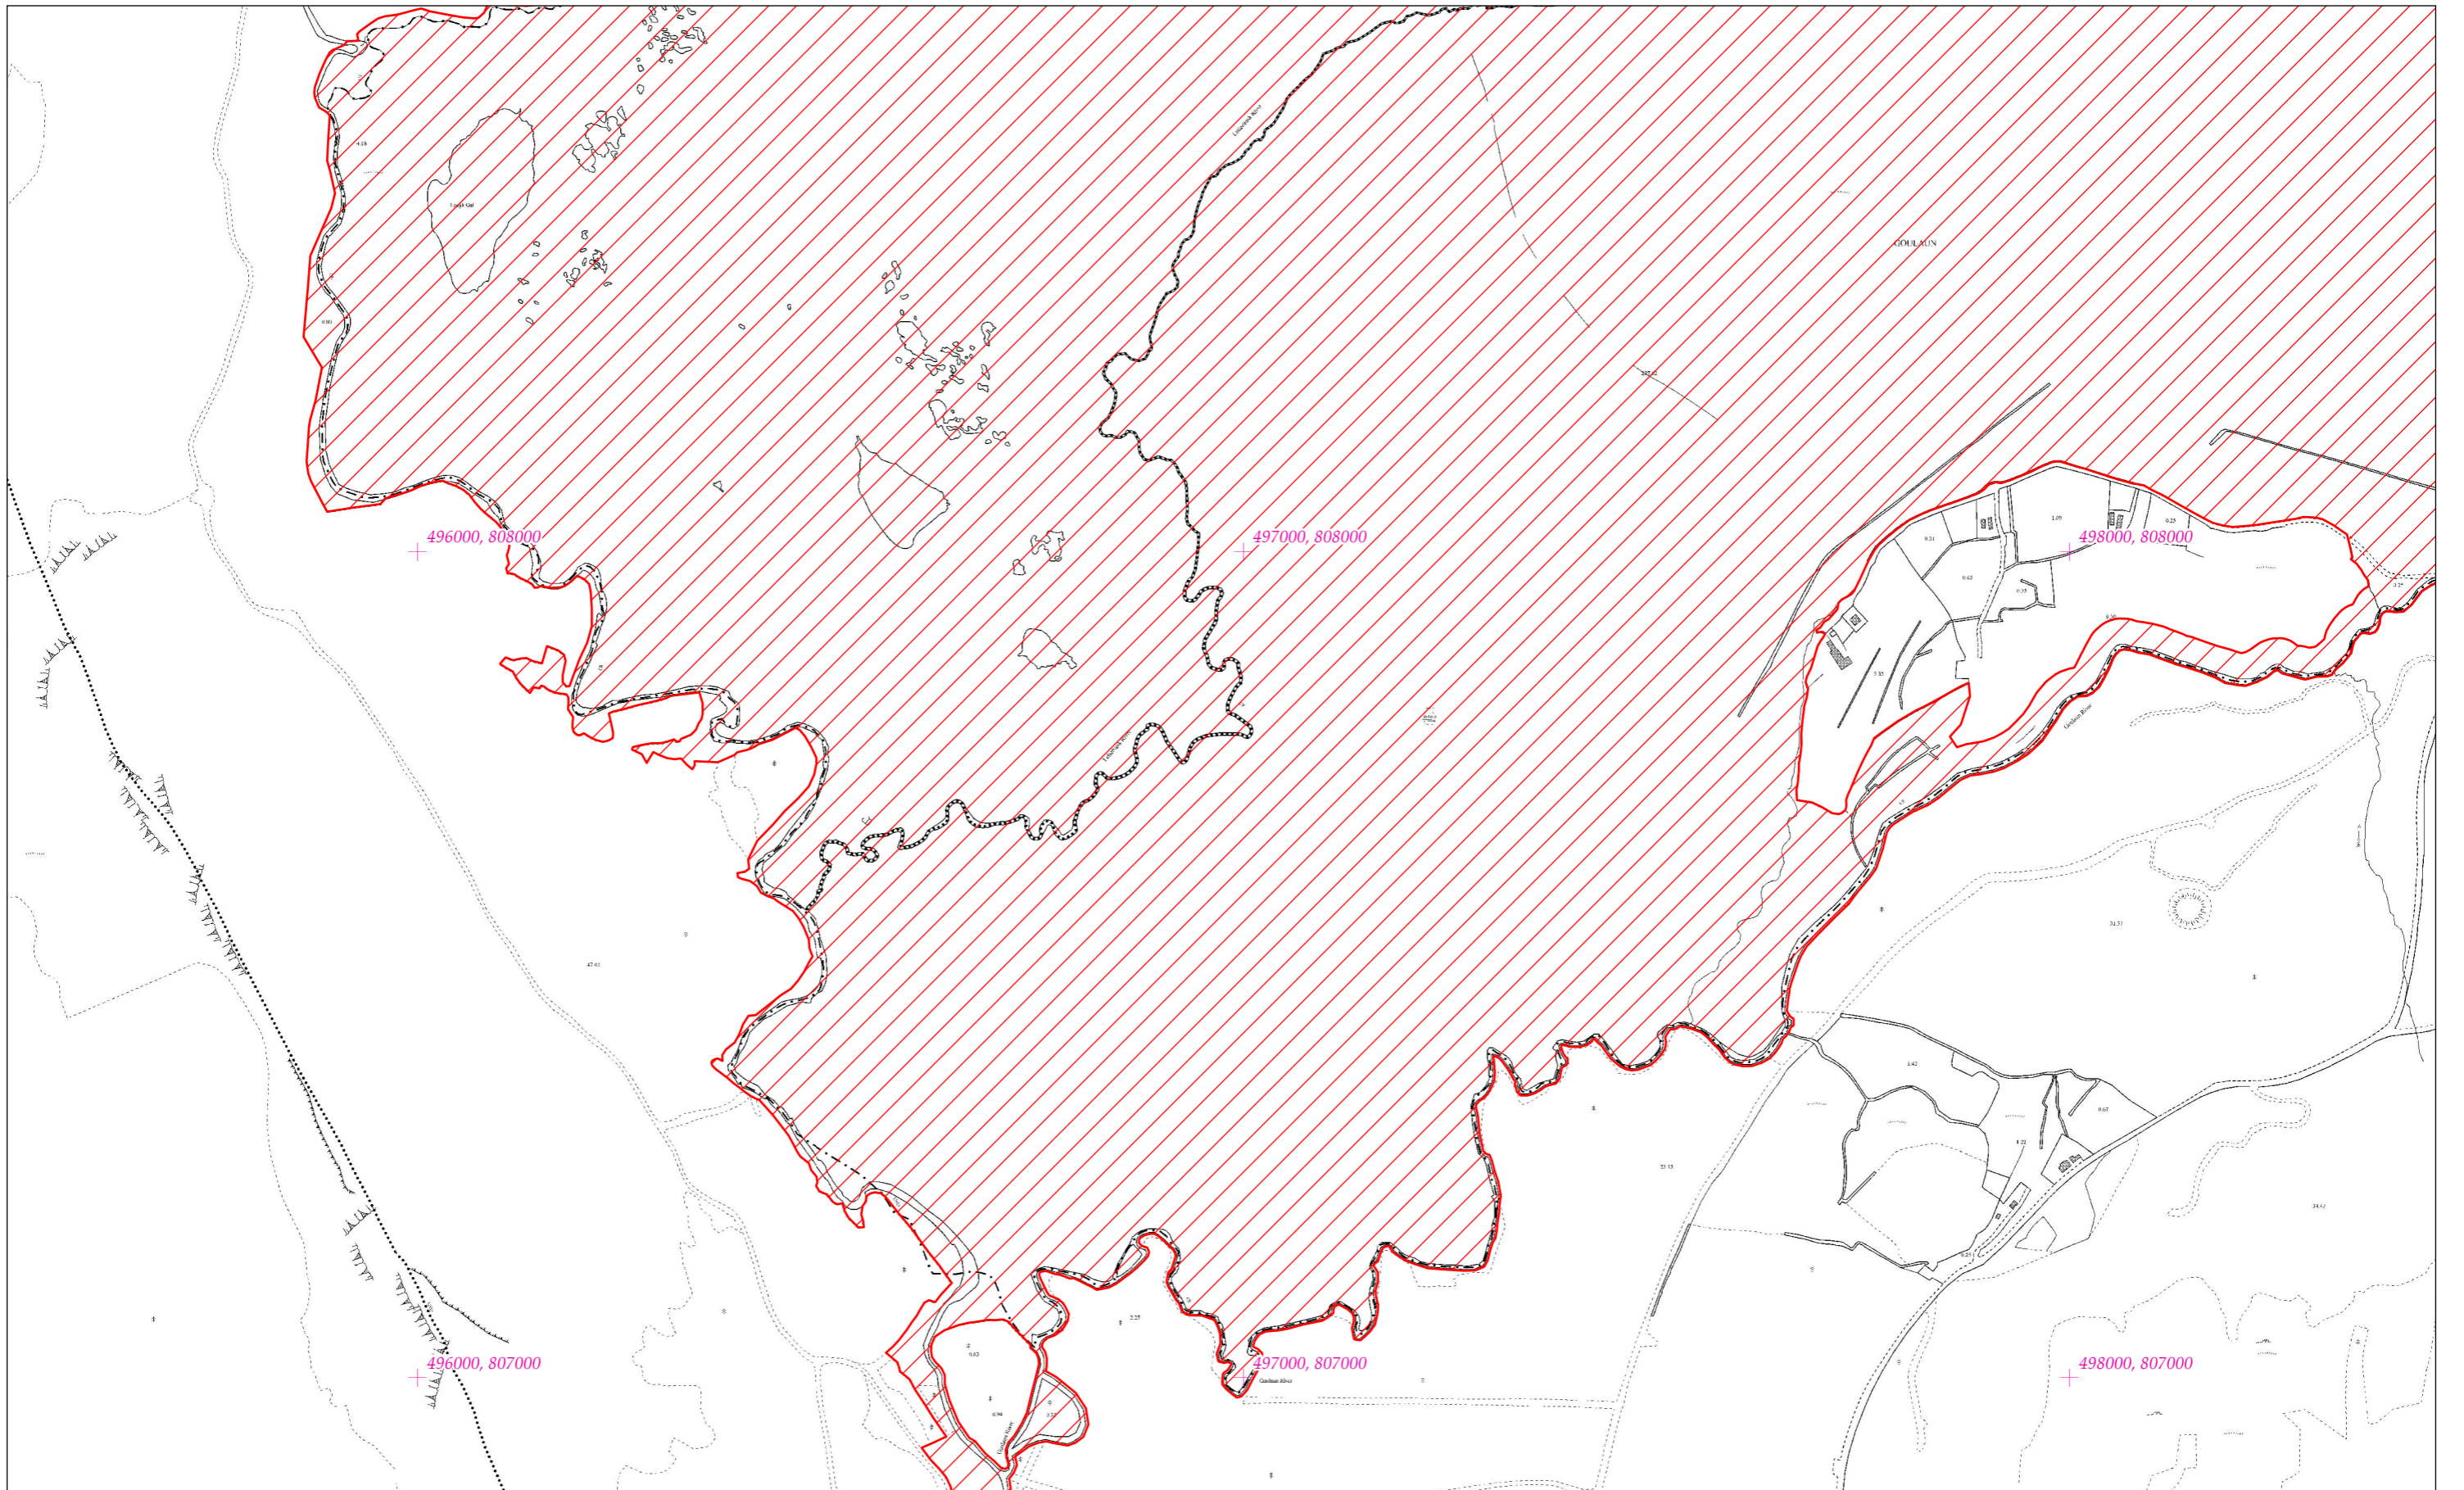

LCS Choimpléacs na hAbhann Duibhe/Néifinne
Owenduff/Nepin Complex SAC
1:5000 O.S. TILE 1580b 78 of 140

SITE CODE
000534

Leagan / Version: 3.02
Arna chló an / Printed on: 25/10/2023

Rialachán 4(1)(b) / Regulation 4(1)(b)