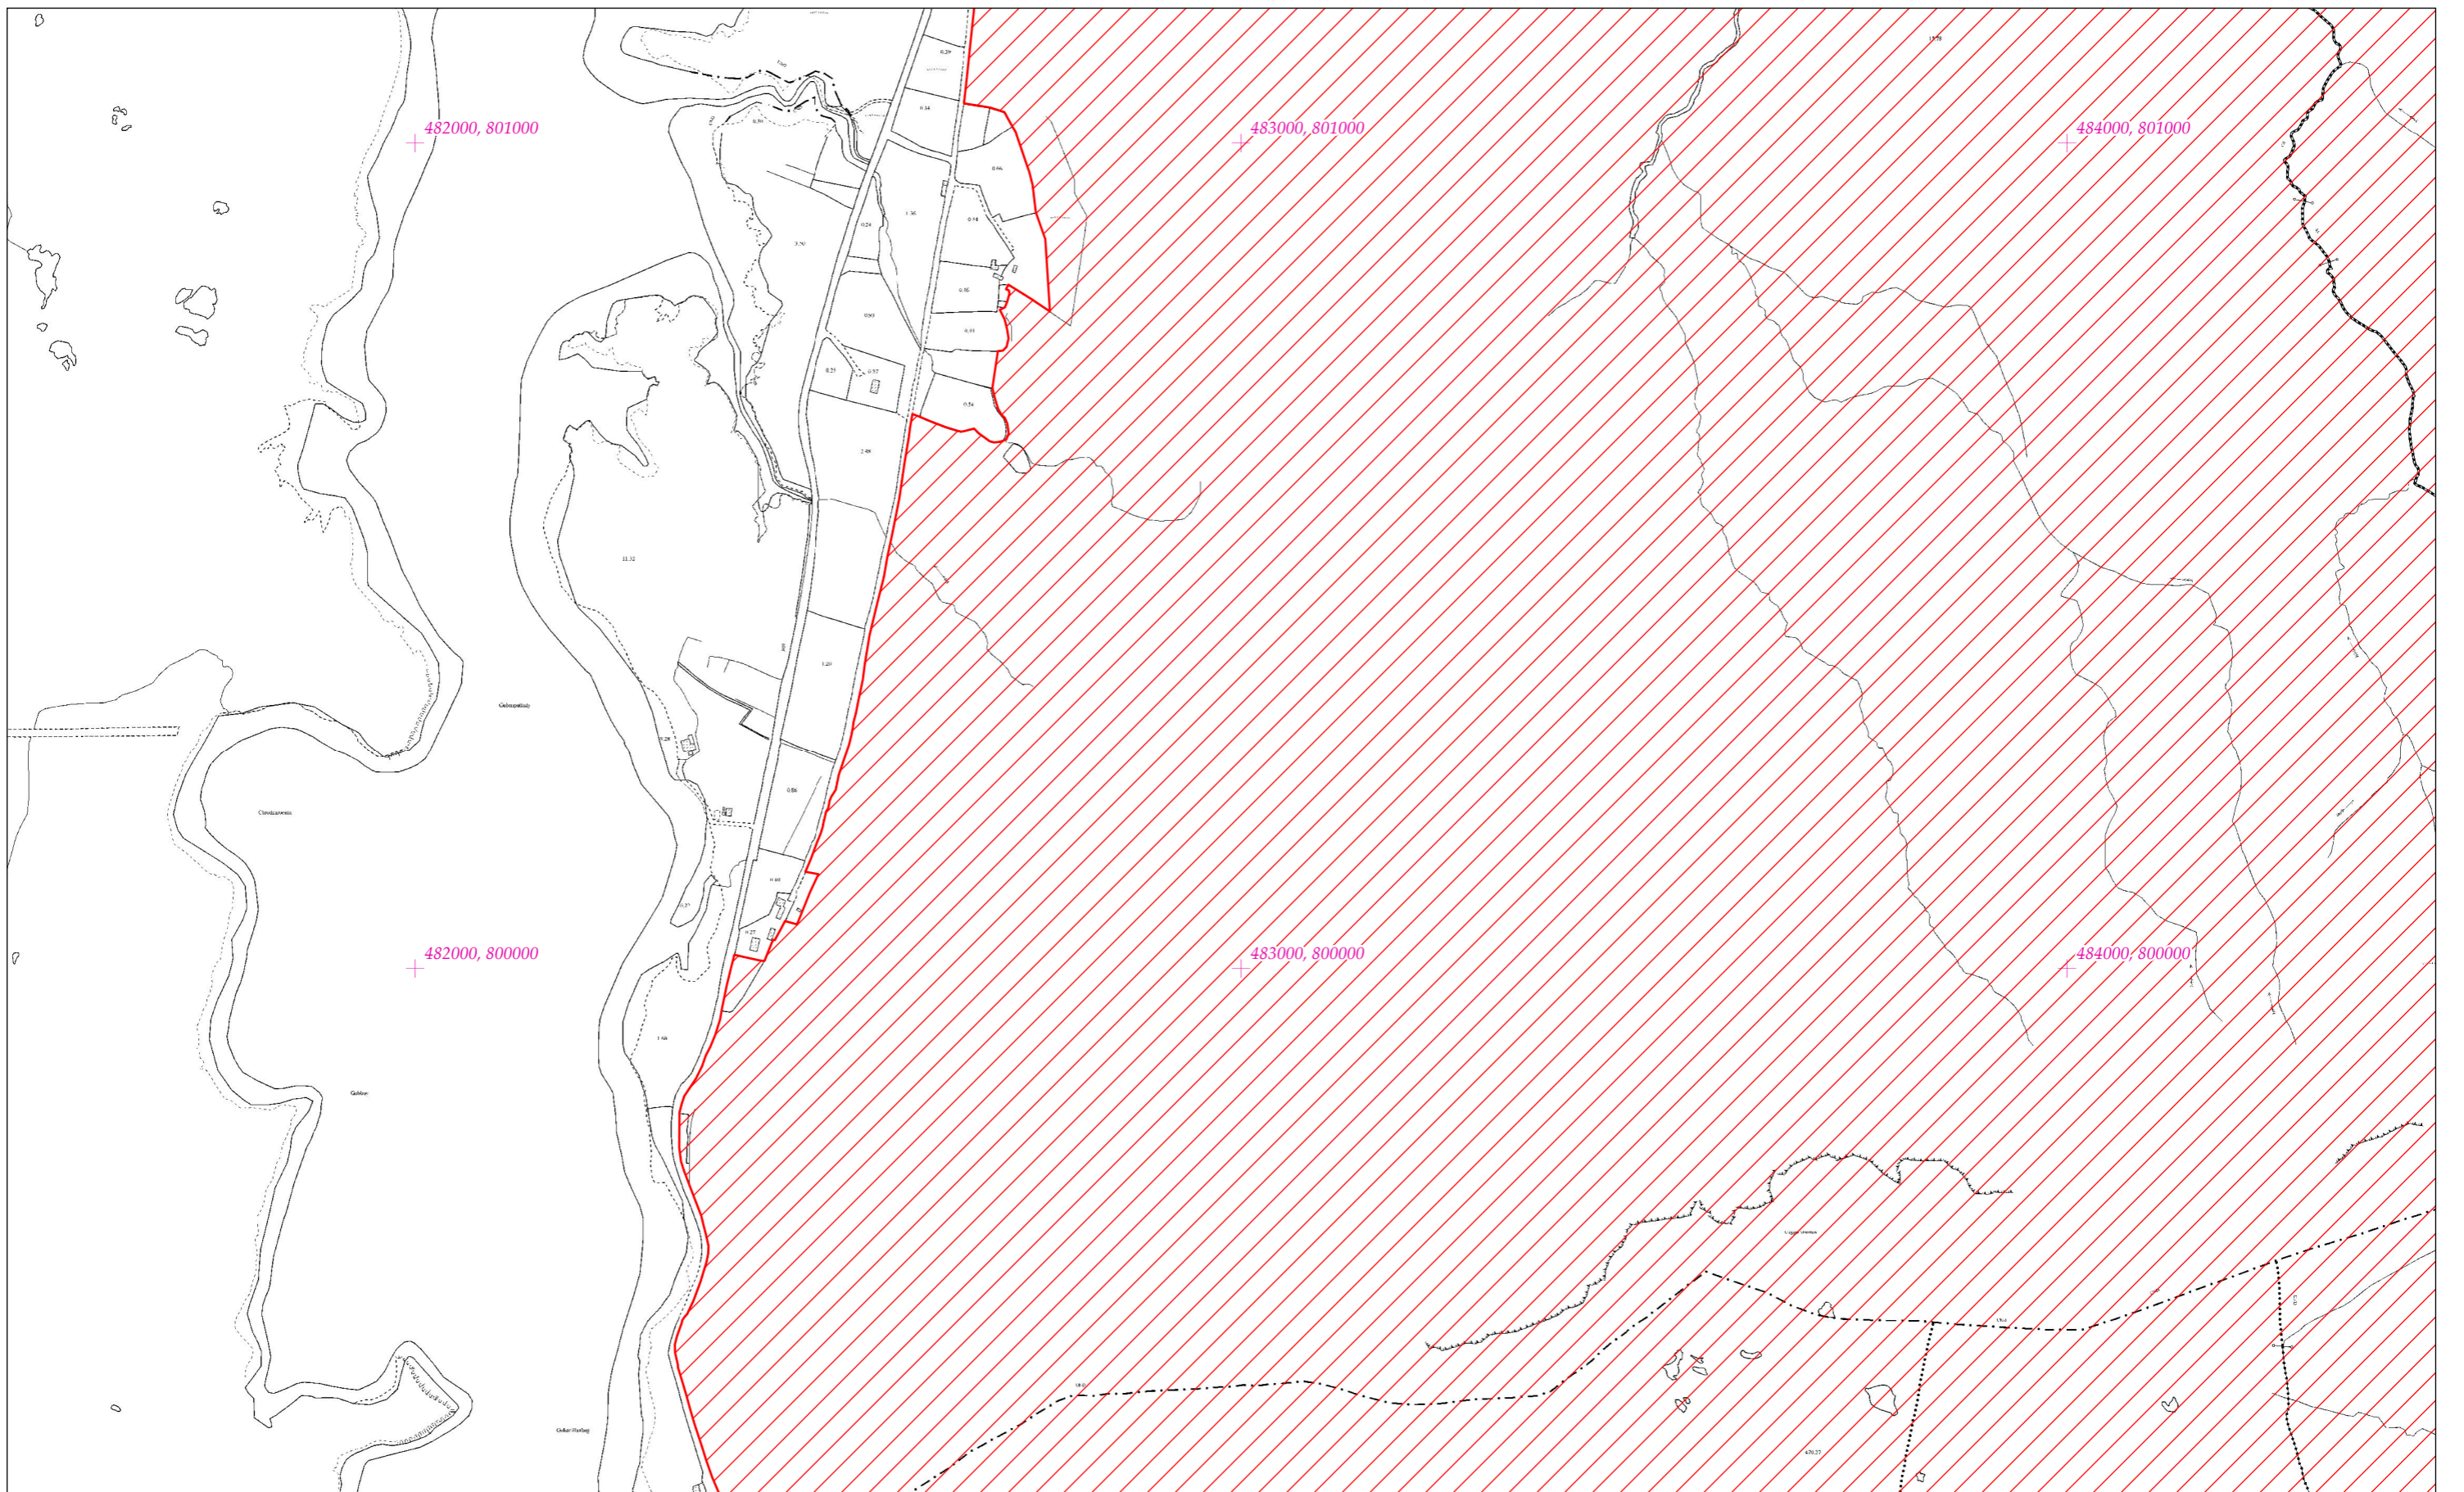

LCS Choimpléacs na hAbhann Duibhe/Néifinne
Owenduff/Nephtin Complex SAC
1:5000 O.S. TILE 1719c 117 of 140

SITE CODE
000534

Leagan / Version: 3.02

Arna chló an / Printed on: 25/10/2023

Rialachán 4(1)(b) / Regulation 4(1)(b)