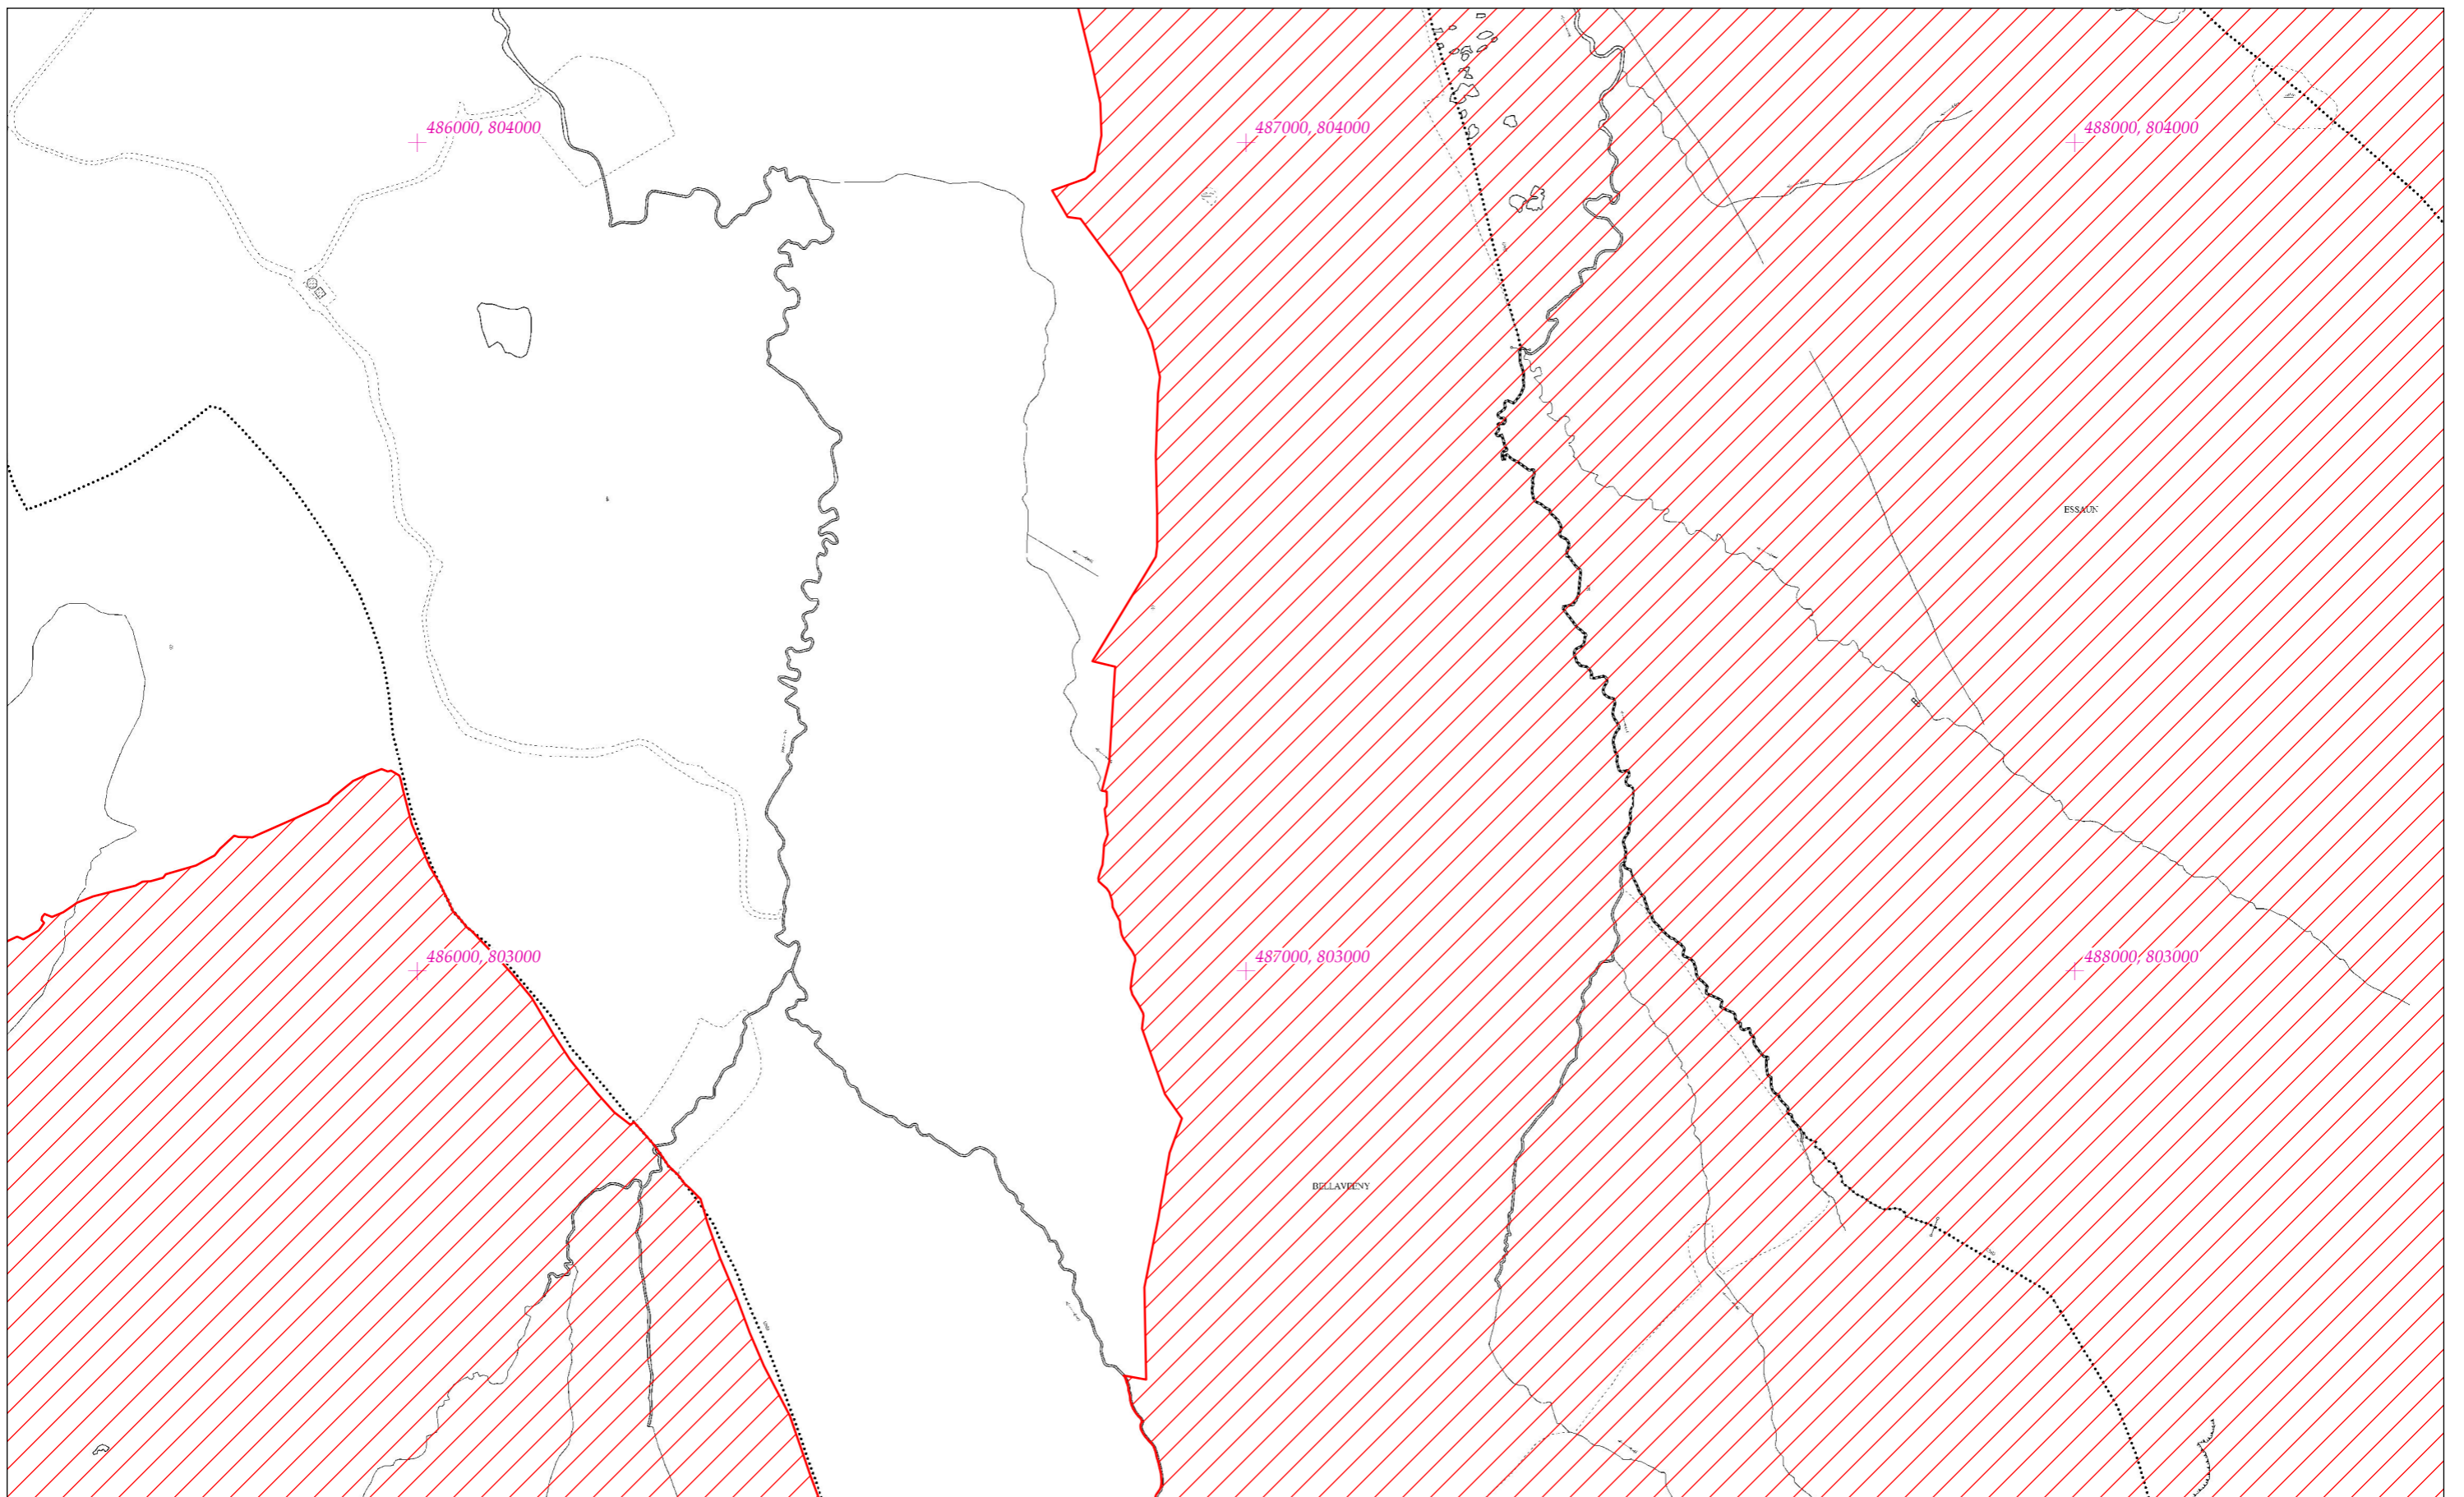

Rialachán 4(1)(b) / Regulation 4(1)(b)

Leathanach 104 de 140 (Co. Mhaigh Eo)
Page 104 of 140 (Co. Mayo)

LIMISTÉAR FAOI CHAOMHNÚ SPEISIALTA
SPECIAL AREA OF CONSERVATION

© Rannán Náisiúnta Mapála de Thailte Éireann. Gach ceart ar cosaint. Uimhir Ceadúnais CYAL50351092.
© National Mapping Division of Tailte Éireann. All rights reserved. Licence number CYAL50351092.
Córas Comhordanáidí: Trasteilgean Mercator na hÉireann / Co-ordinate System: Irish Transverse Mercator.

LCS Choimpléacs na hAbhann Duibhe/Néifinne
Owenduff/Nepin Complex SAC
1:5000 O.S. TILE 1716b 104 of 140

SITE CODE
000534

Leagan / Version: 3.02
Arna chló an / Printed on: 25/10/2023