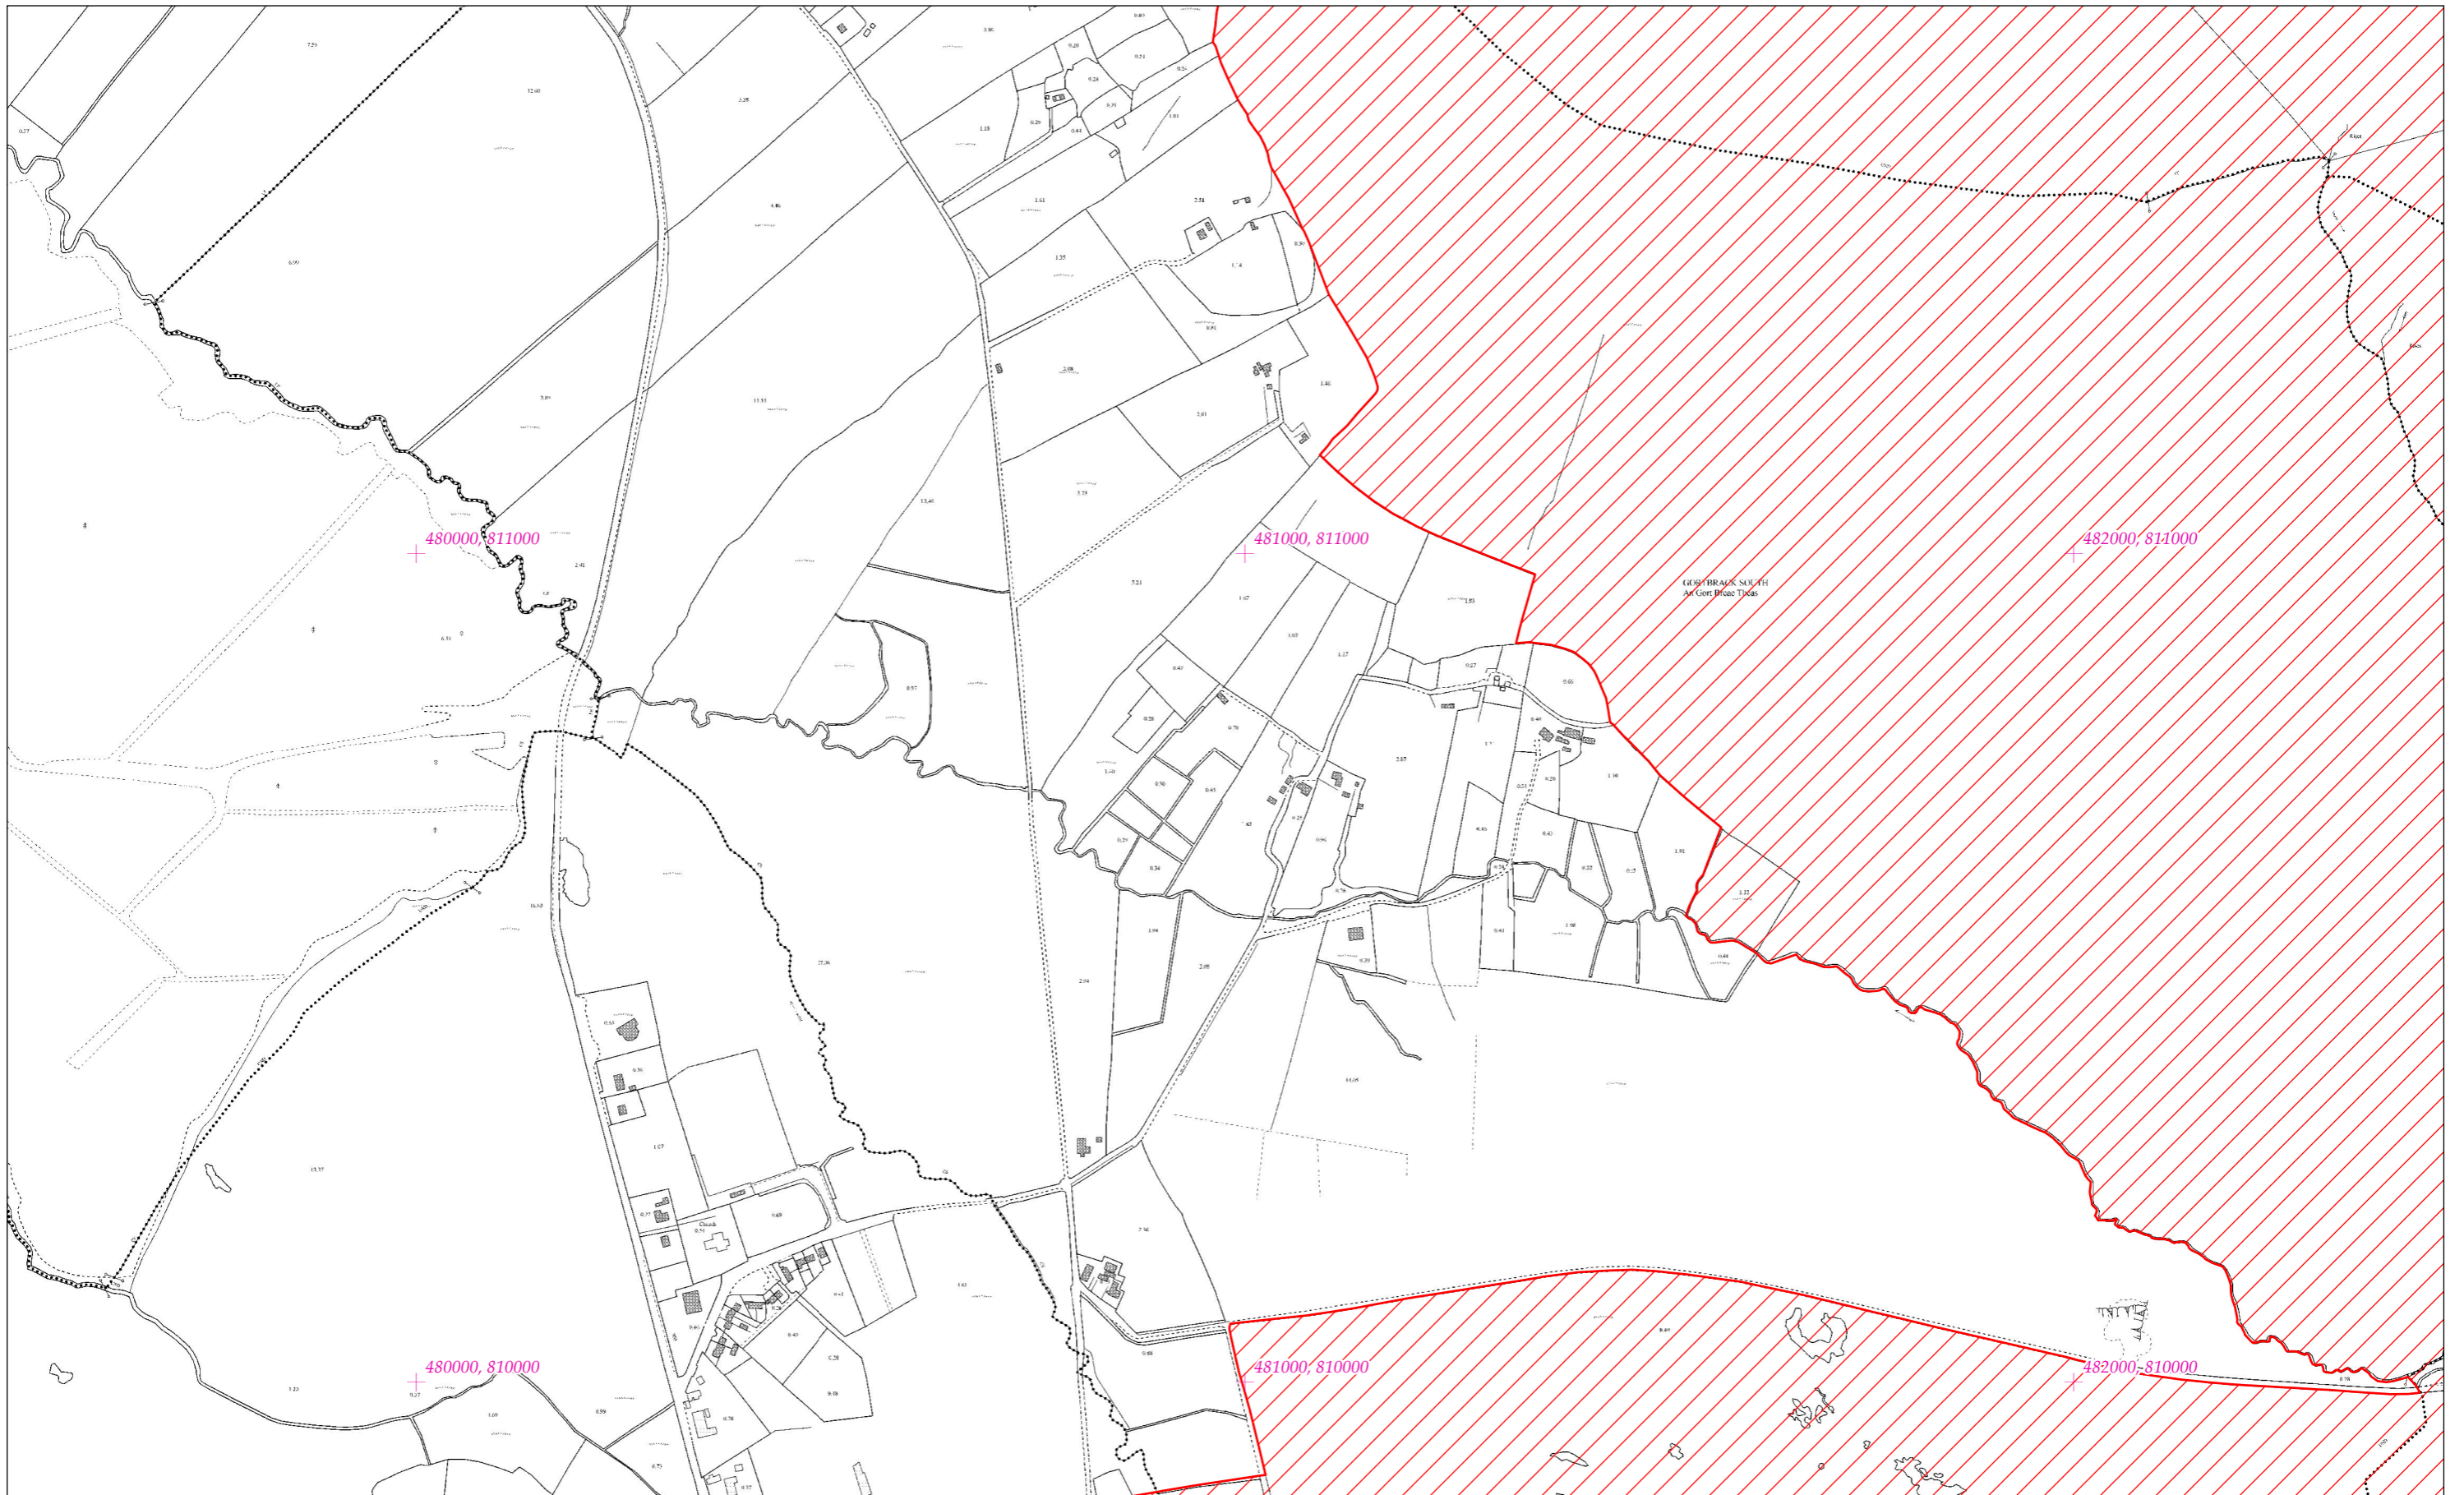

LCS Choimpléacs na hAbhann Duibhe/Néifinne
Owenduff/Nepin Complex SAC
1:5000 O.S. TILE 1508b 43 of 140

SITE CODE
000534

Leagan / Version: 3.02
Arna chló an / Printed on: 25/10/2023

Rialachán 4(1)(b) / Regulation 4(1)(b)