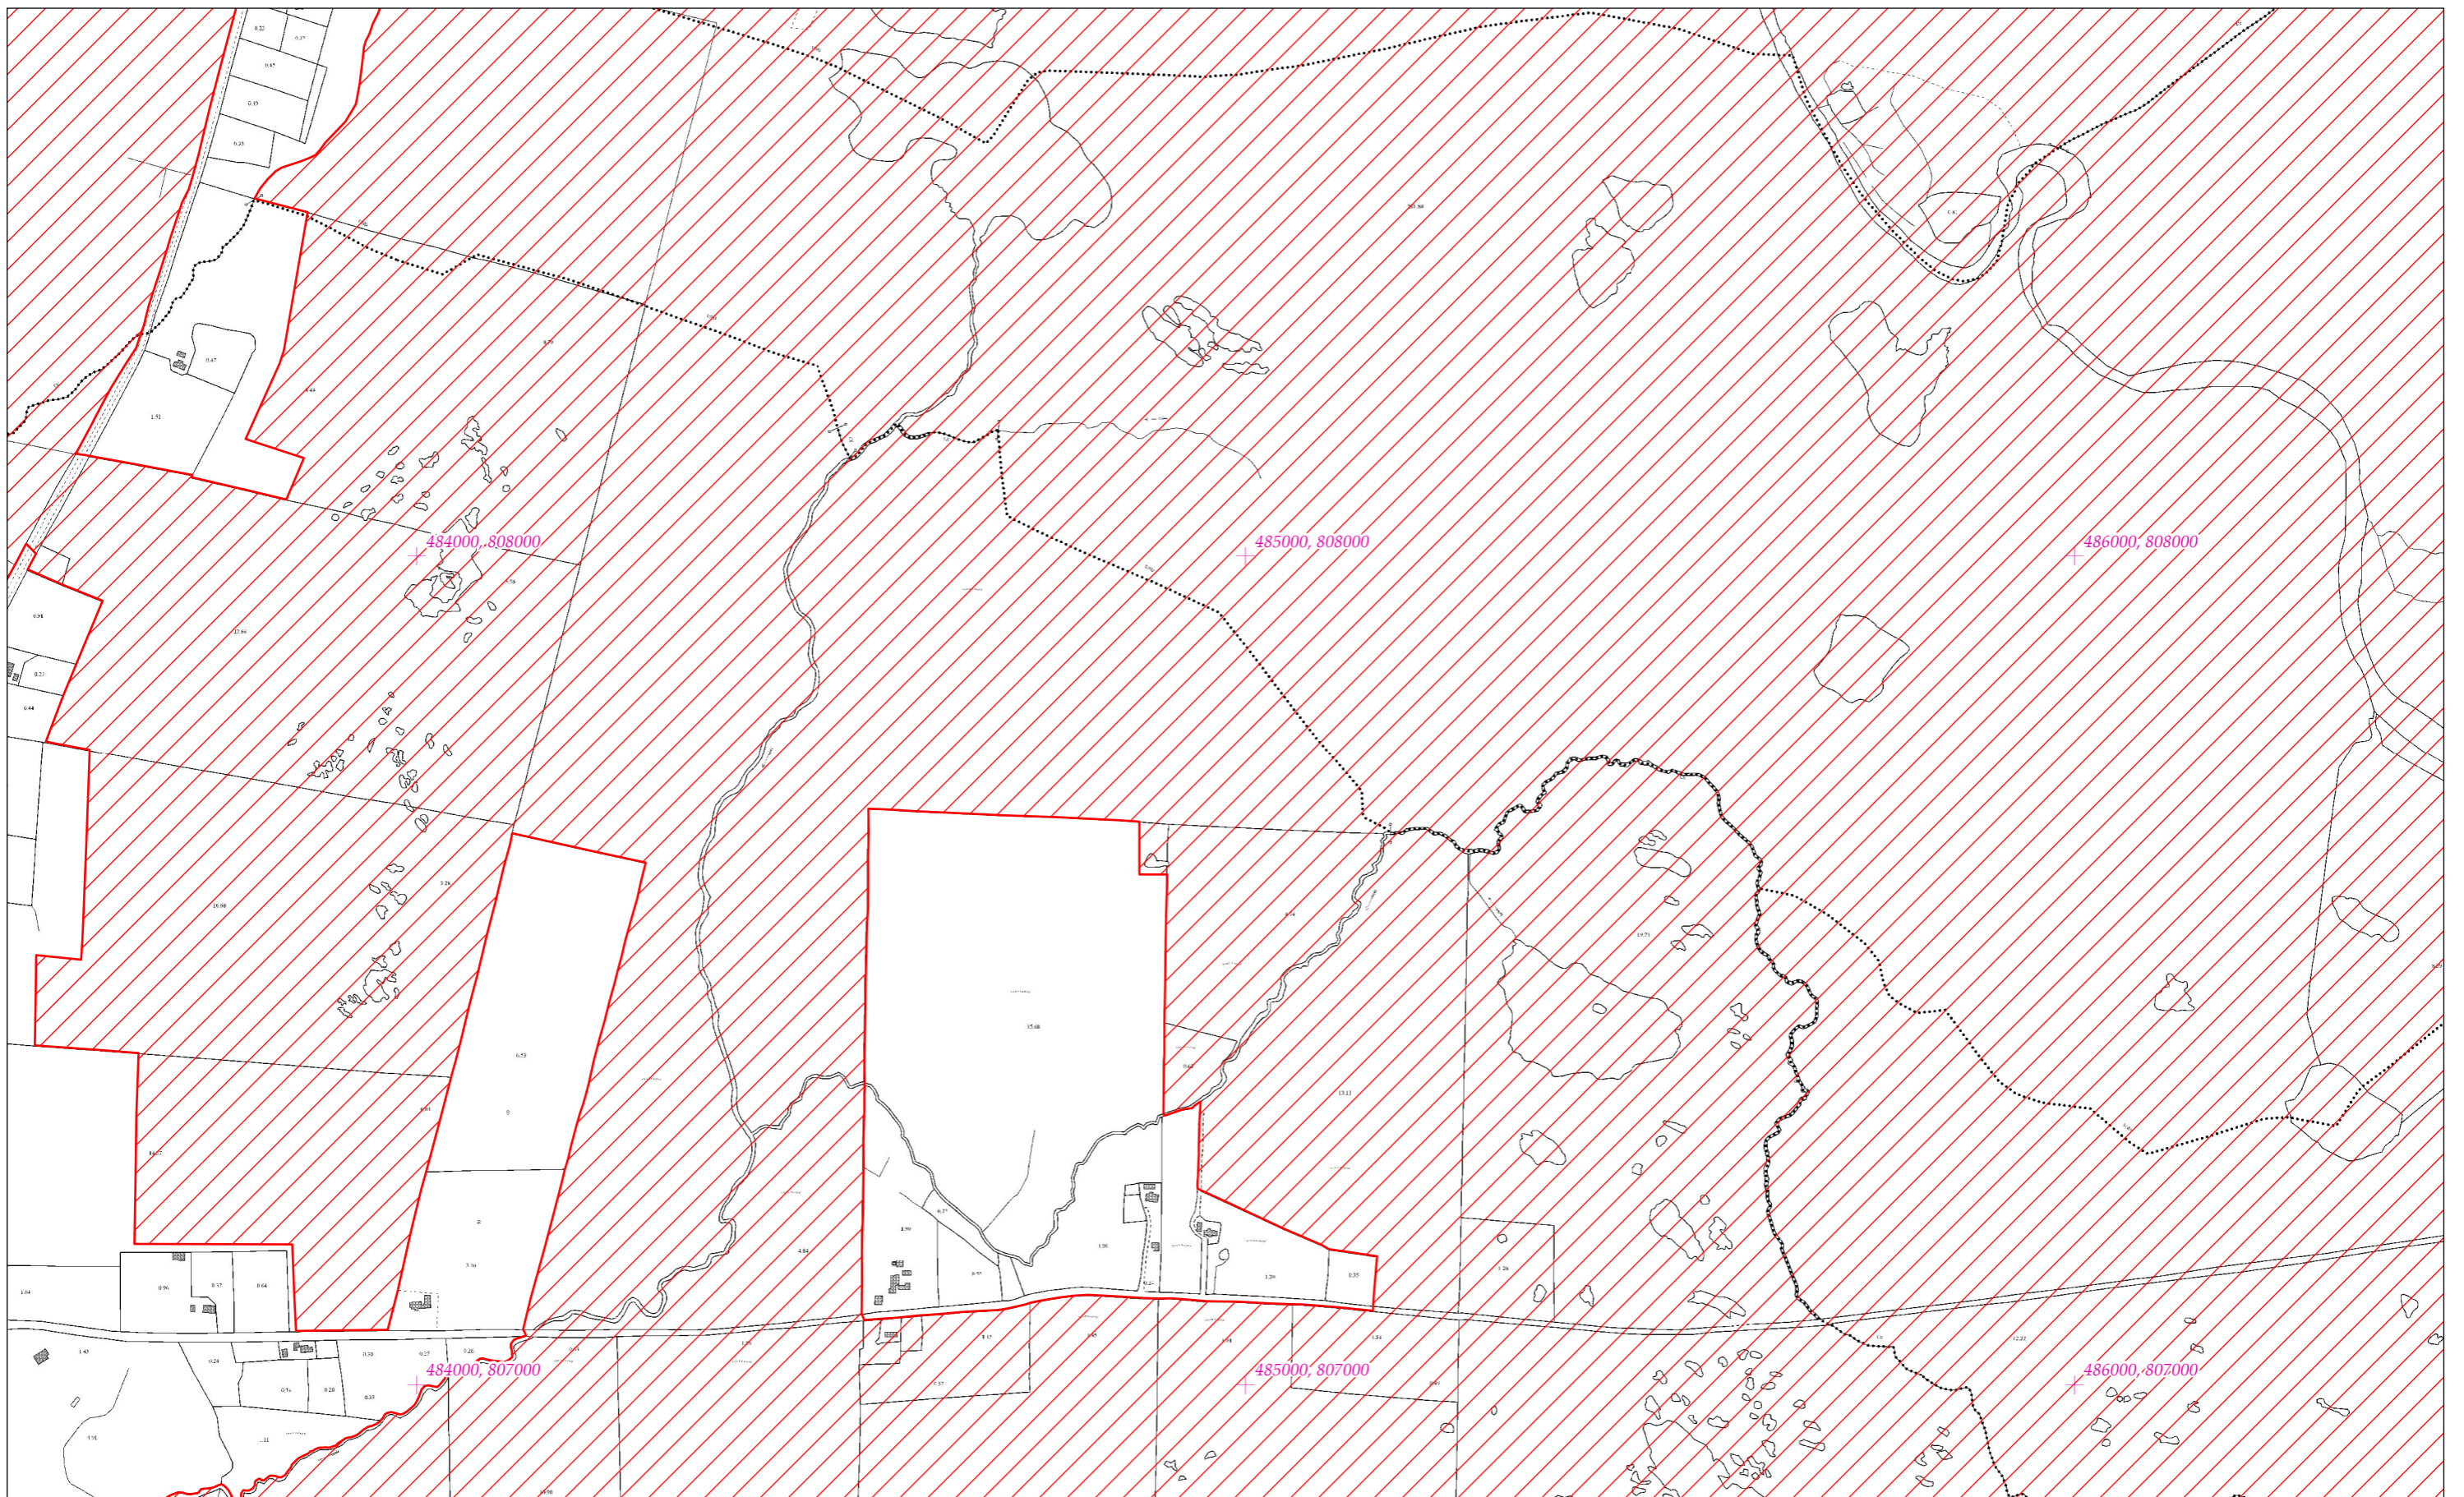

LCS Choimpléacs na hAbhann Duibhe/Néifinne
Owenduff/Nepkin Complex SAC
1:5000 O.S. TILE 1577b 66 of 140

SITE CODE
000534

Leagan / Version: 3.02
Arna chló an / Printed on: 25/10/2023

Rialachán 4(1)(b) / Regulation 4(1)(b)