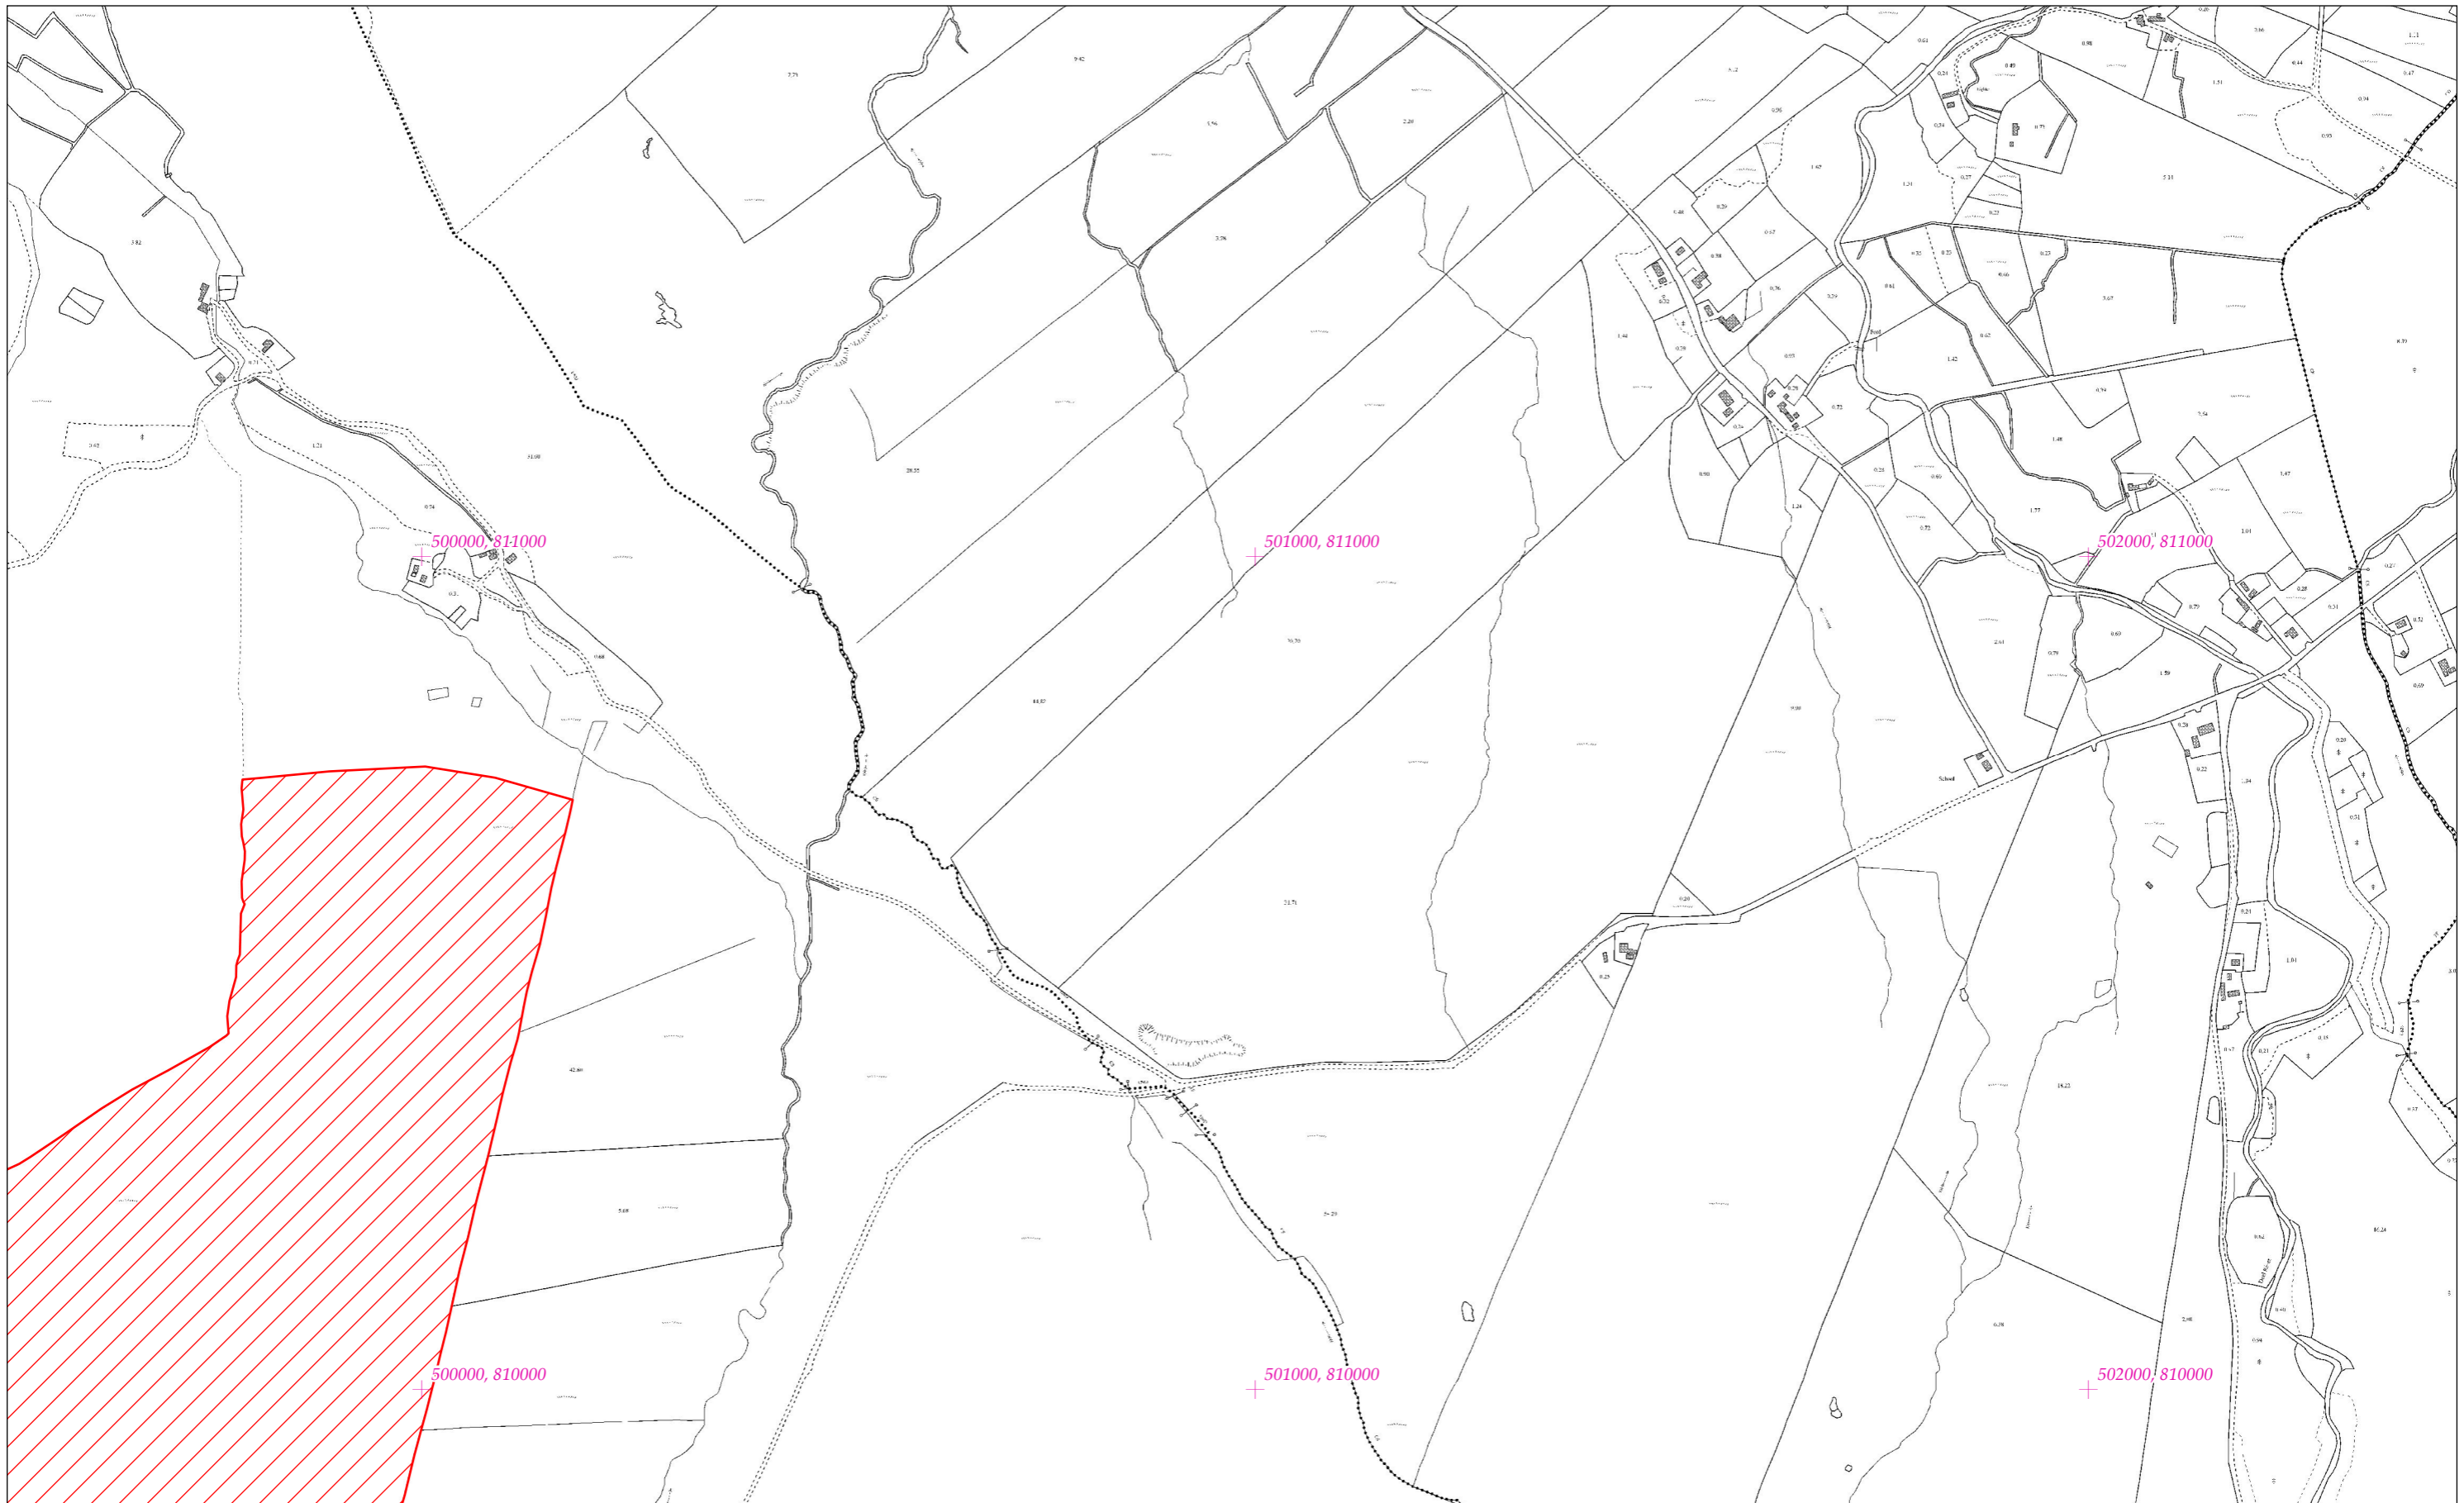

LCS Choimpléacs na hAbhann Duibhe/Néifinne
Owenduff/Nephin Complex SAC
1:5000 O.S. TILE 1512d 59 of 140

SITE CODE
000534

Leagan / Version: 3.02
Arna chló an / Printed on: 25/10/2023

Rialachán 4(1)(b) / Regulation 4(1)(b)