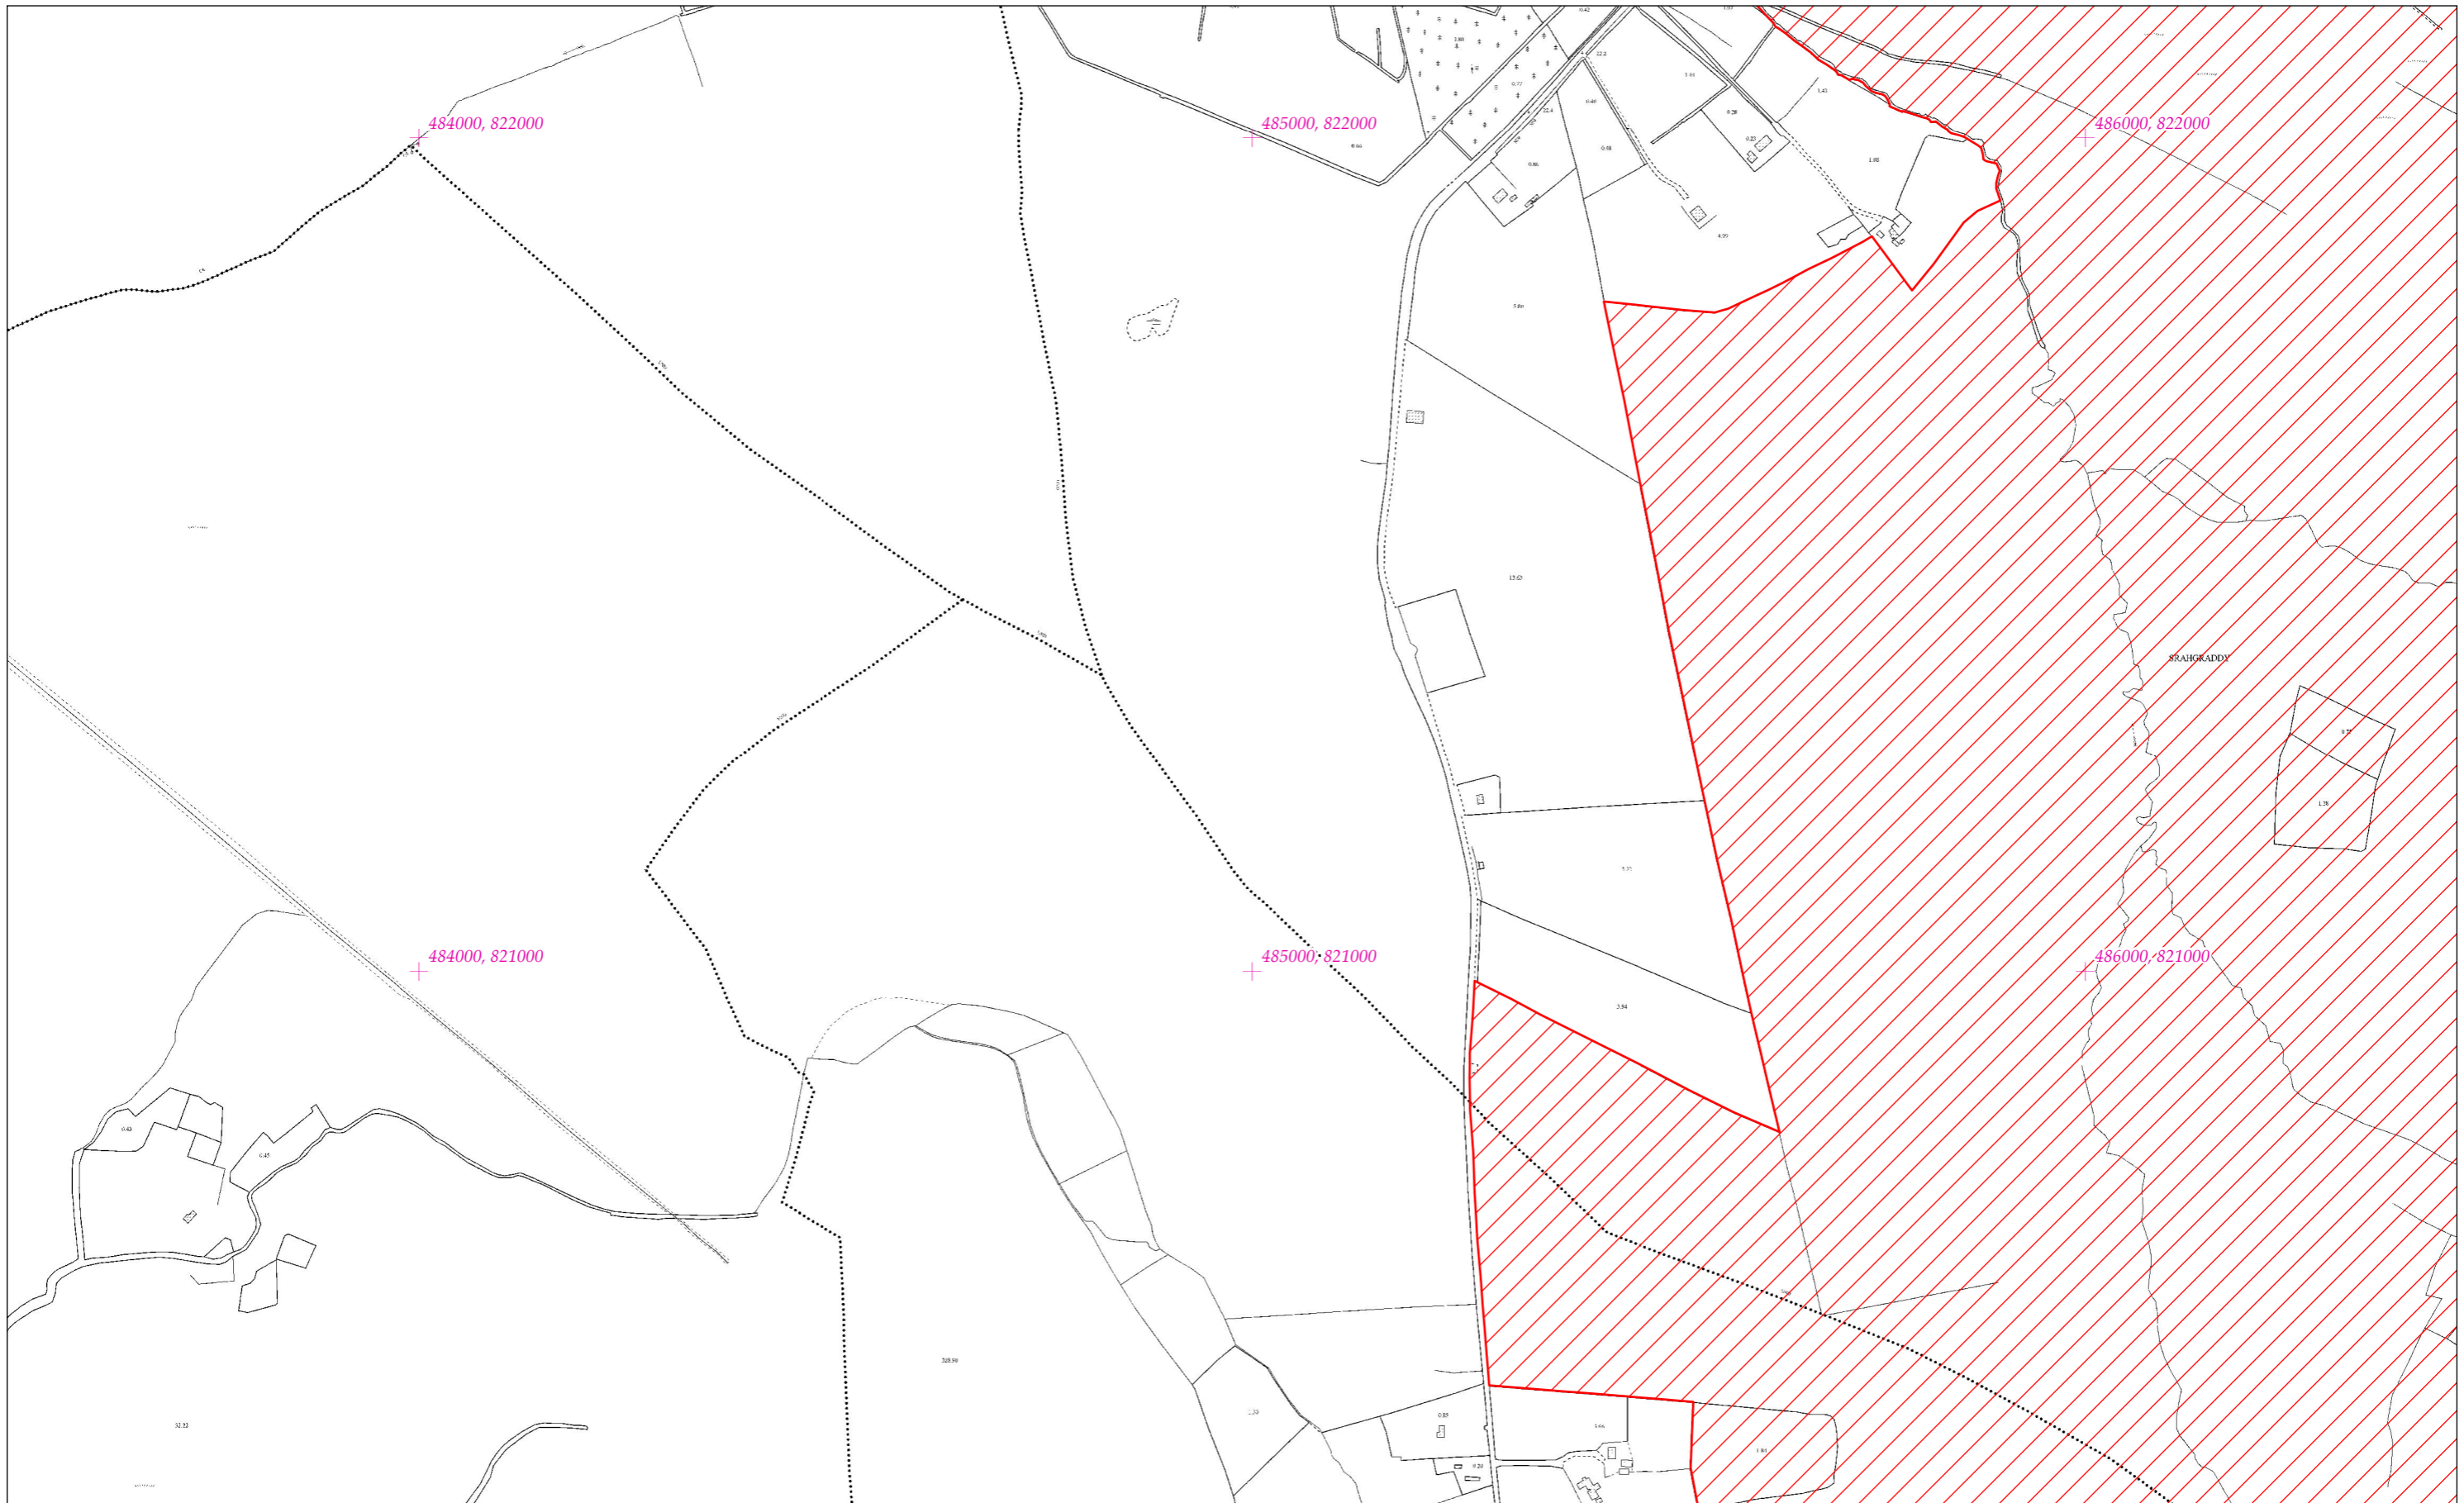

Rialachán 4(1)(b) / Regulation 4(1)(b)

Leathanach 5 de 140 (Co. Mhaigh Eo)
Page 5 of 140 (Co. Mayo)

LIMISTÉAR FAOI CHAOMHNÚ SPEISIALTA
SPECIAL AREA OF CONSERVATION

© Rannán Náisiúnta Mapála de Thailte Éireann. Gach ceart ar cosaint. Uimhir Ceadúnais CYAL50351092.
© National Mapping Division of Tailte Éireann. All rights reserved. Licence number CYAL50351092.
Córas Comhordanáidí: Trasteilgean Mercator na hÉireann / Co-ordinate System: Irish Transverse Mercator.

LCS Choimpléacs na hAbhann Duibhe/Néifinne
Owenduff/Nephin Complex SAC
1:5000 O.S. TILE 1307a 5 of 140

SITE CODE
000534

Leagan / Version: 3.02
Arna chló an / Printed on: 25/10/2023