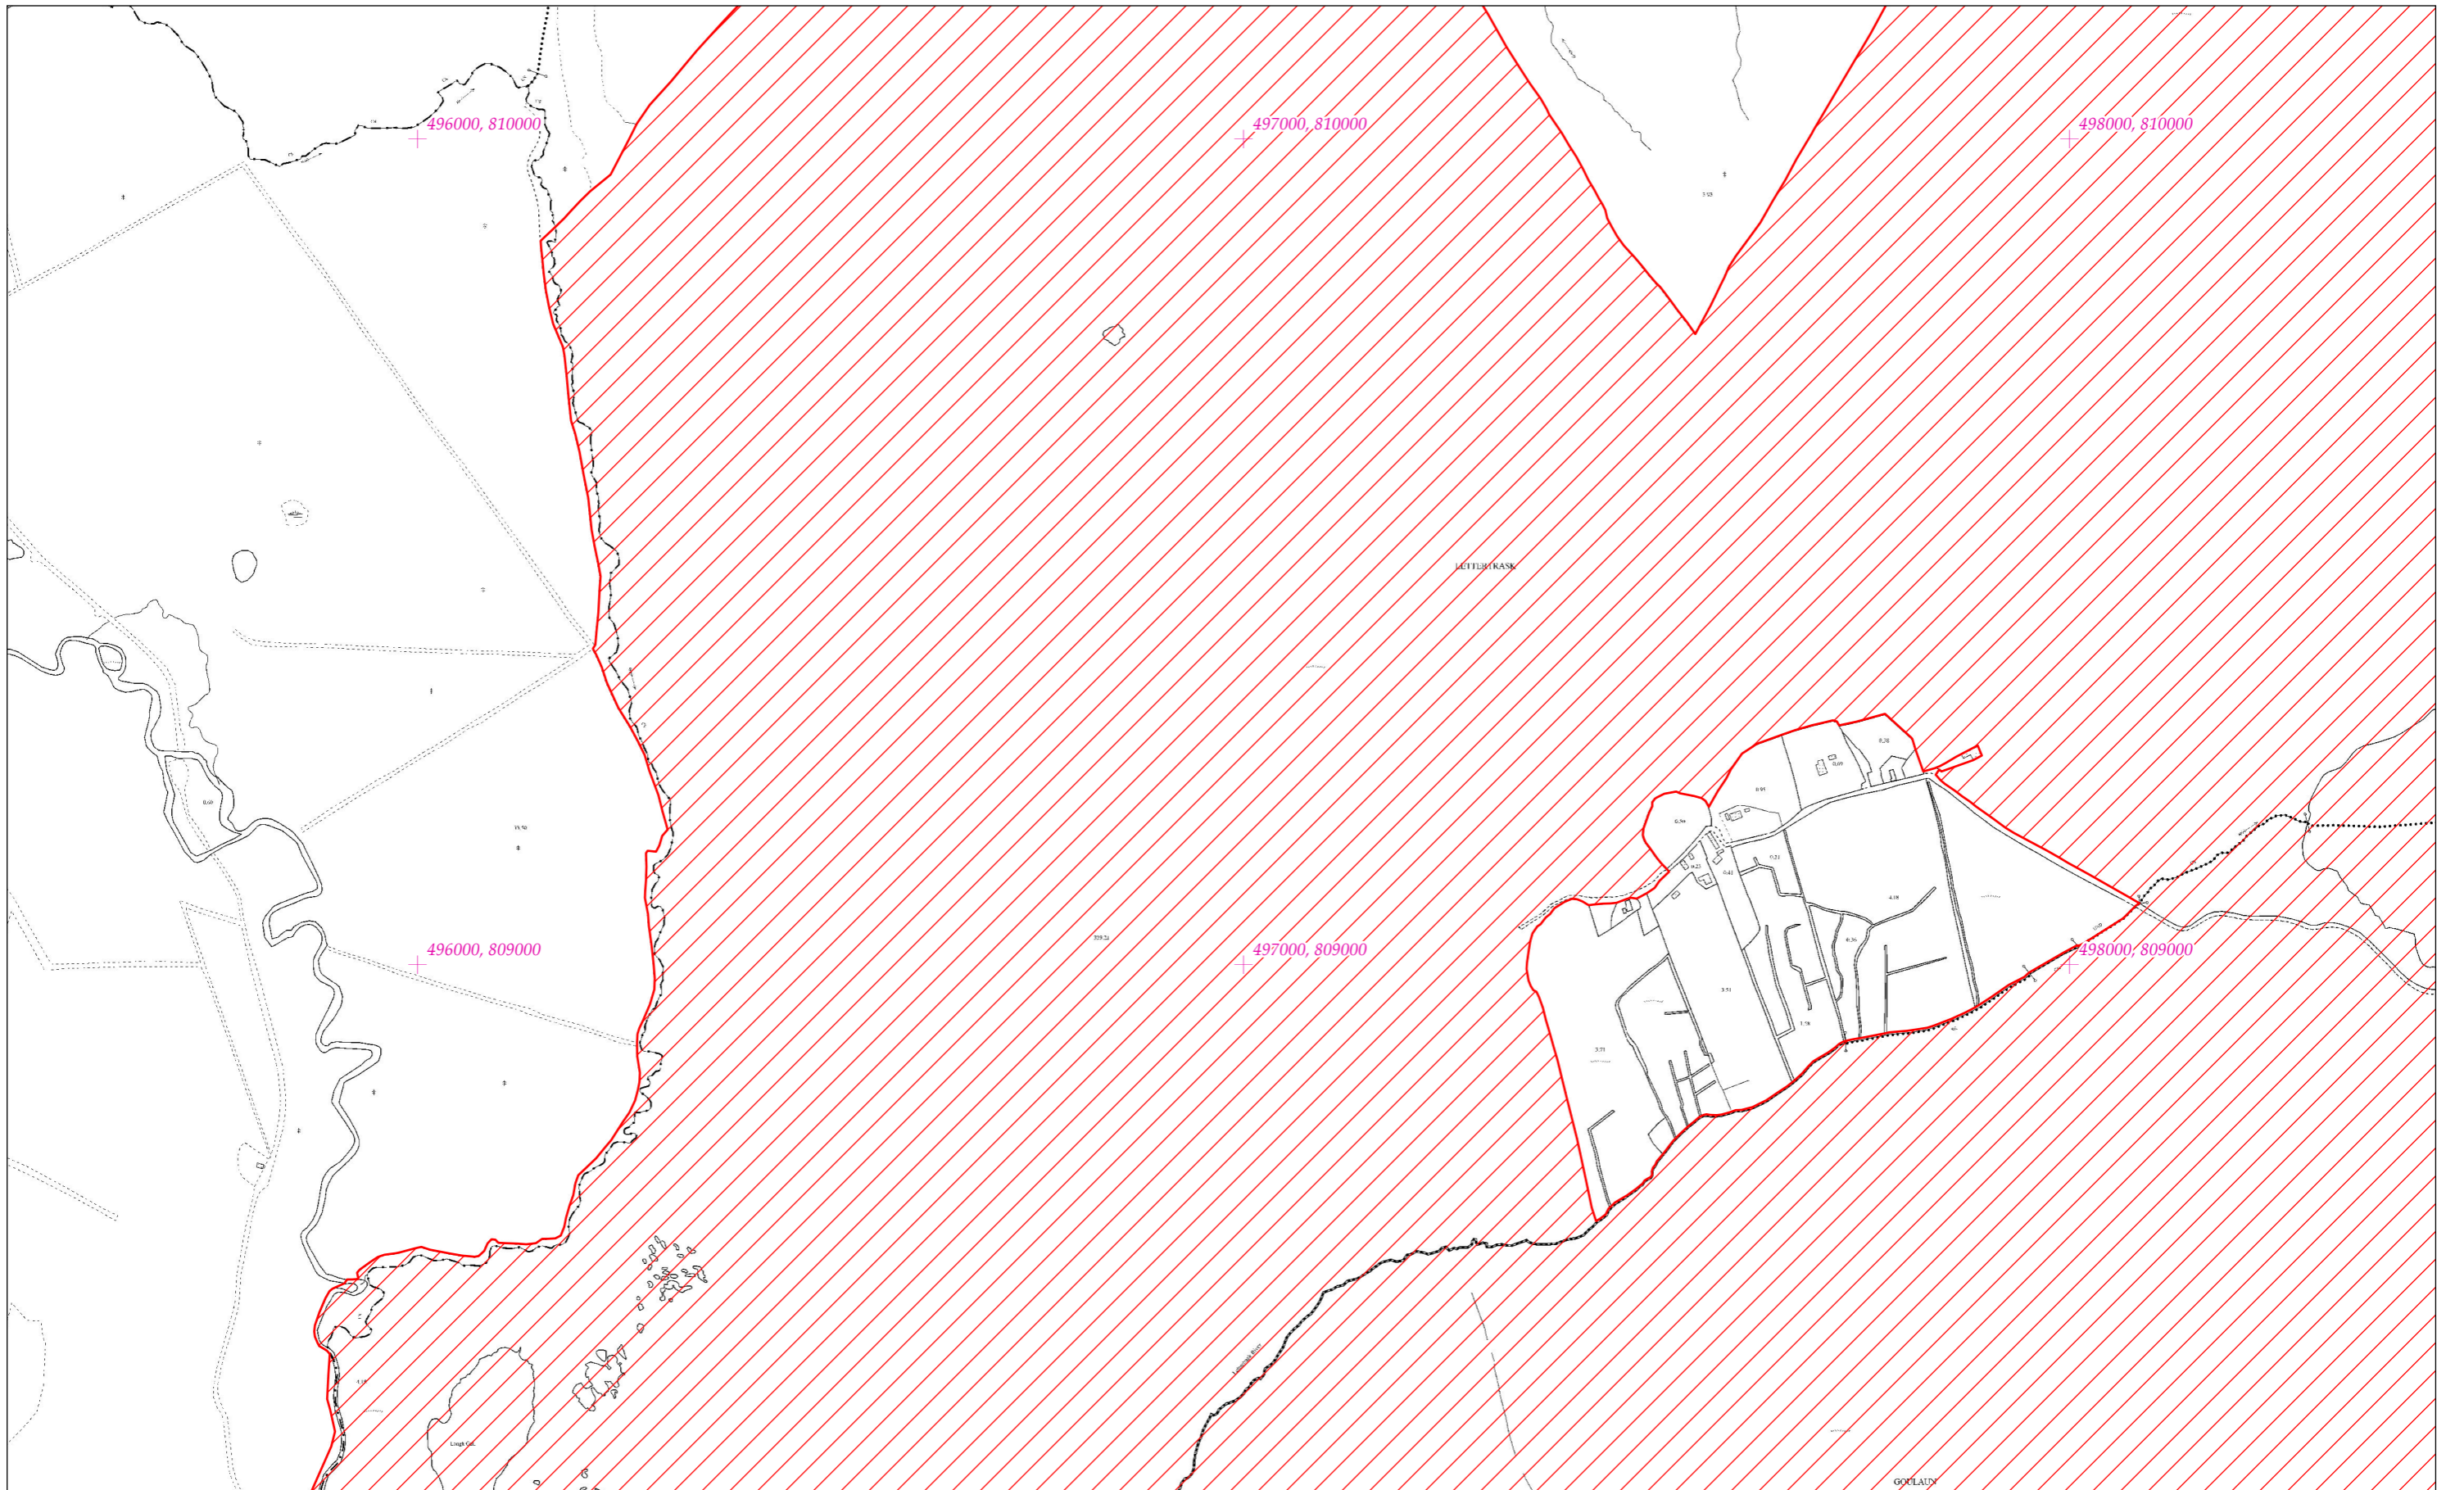

LCS Choimpléacs na hAbhann Duibhe/Néifinne
Owenduff/Nepin Complex SAC
1:5000 O.S. TILE 1579d 76 of 140

SITE CODE
000534

Leagan / Version: 3.02
Arna chló an / Printed on: 25/10/2023

Rialachán 4(1)(b) / Regulation 4(1)(b)