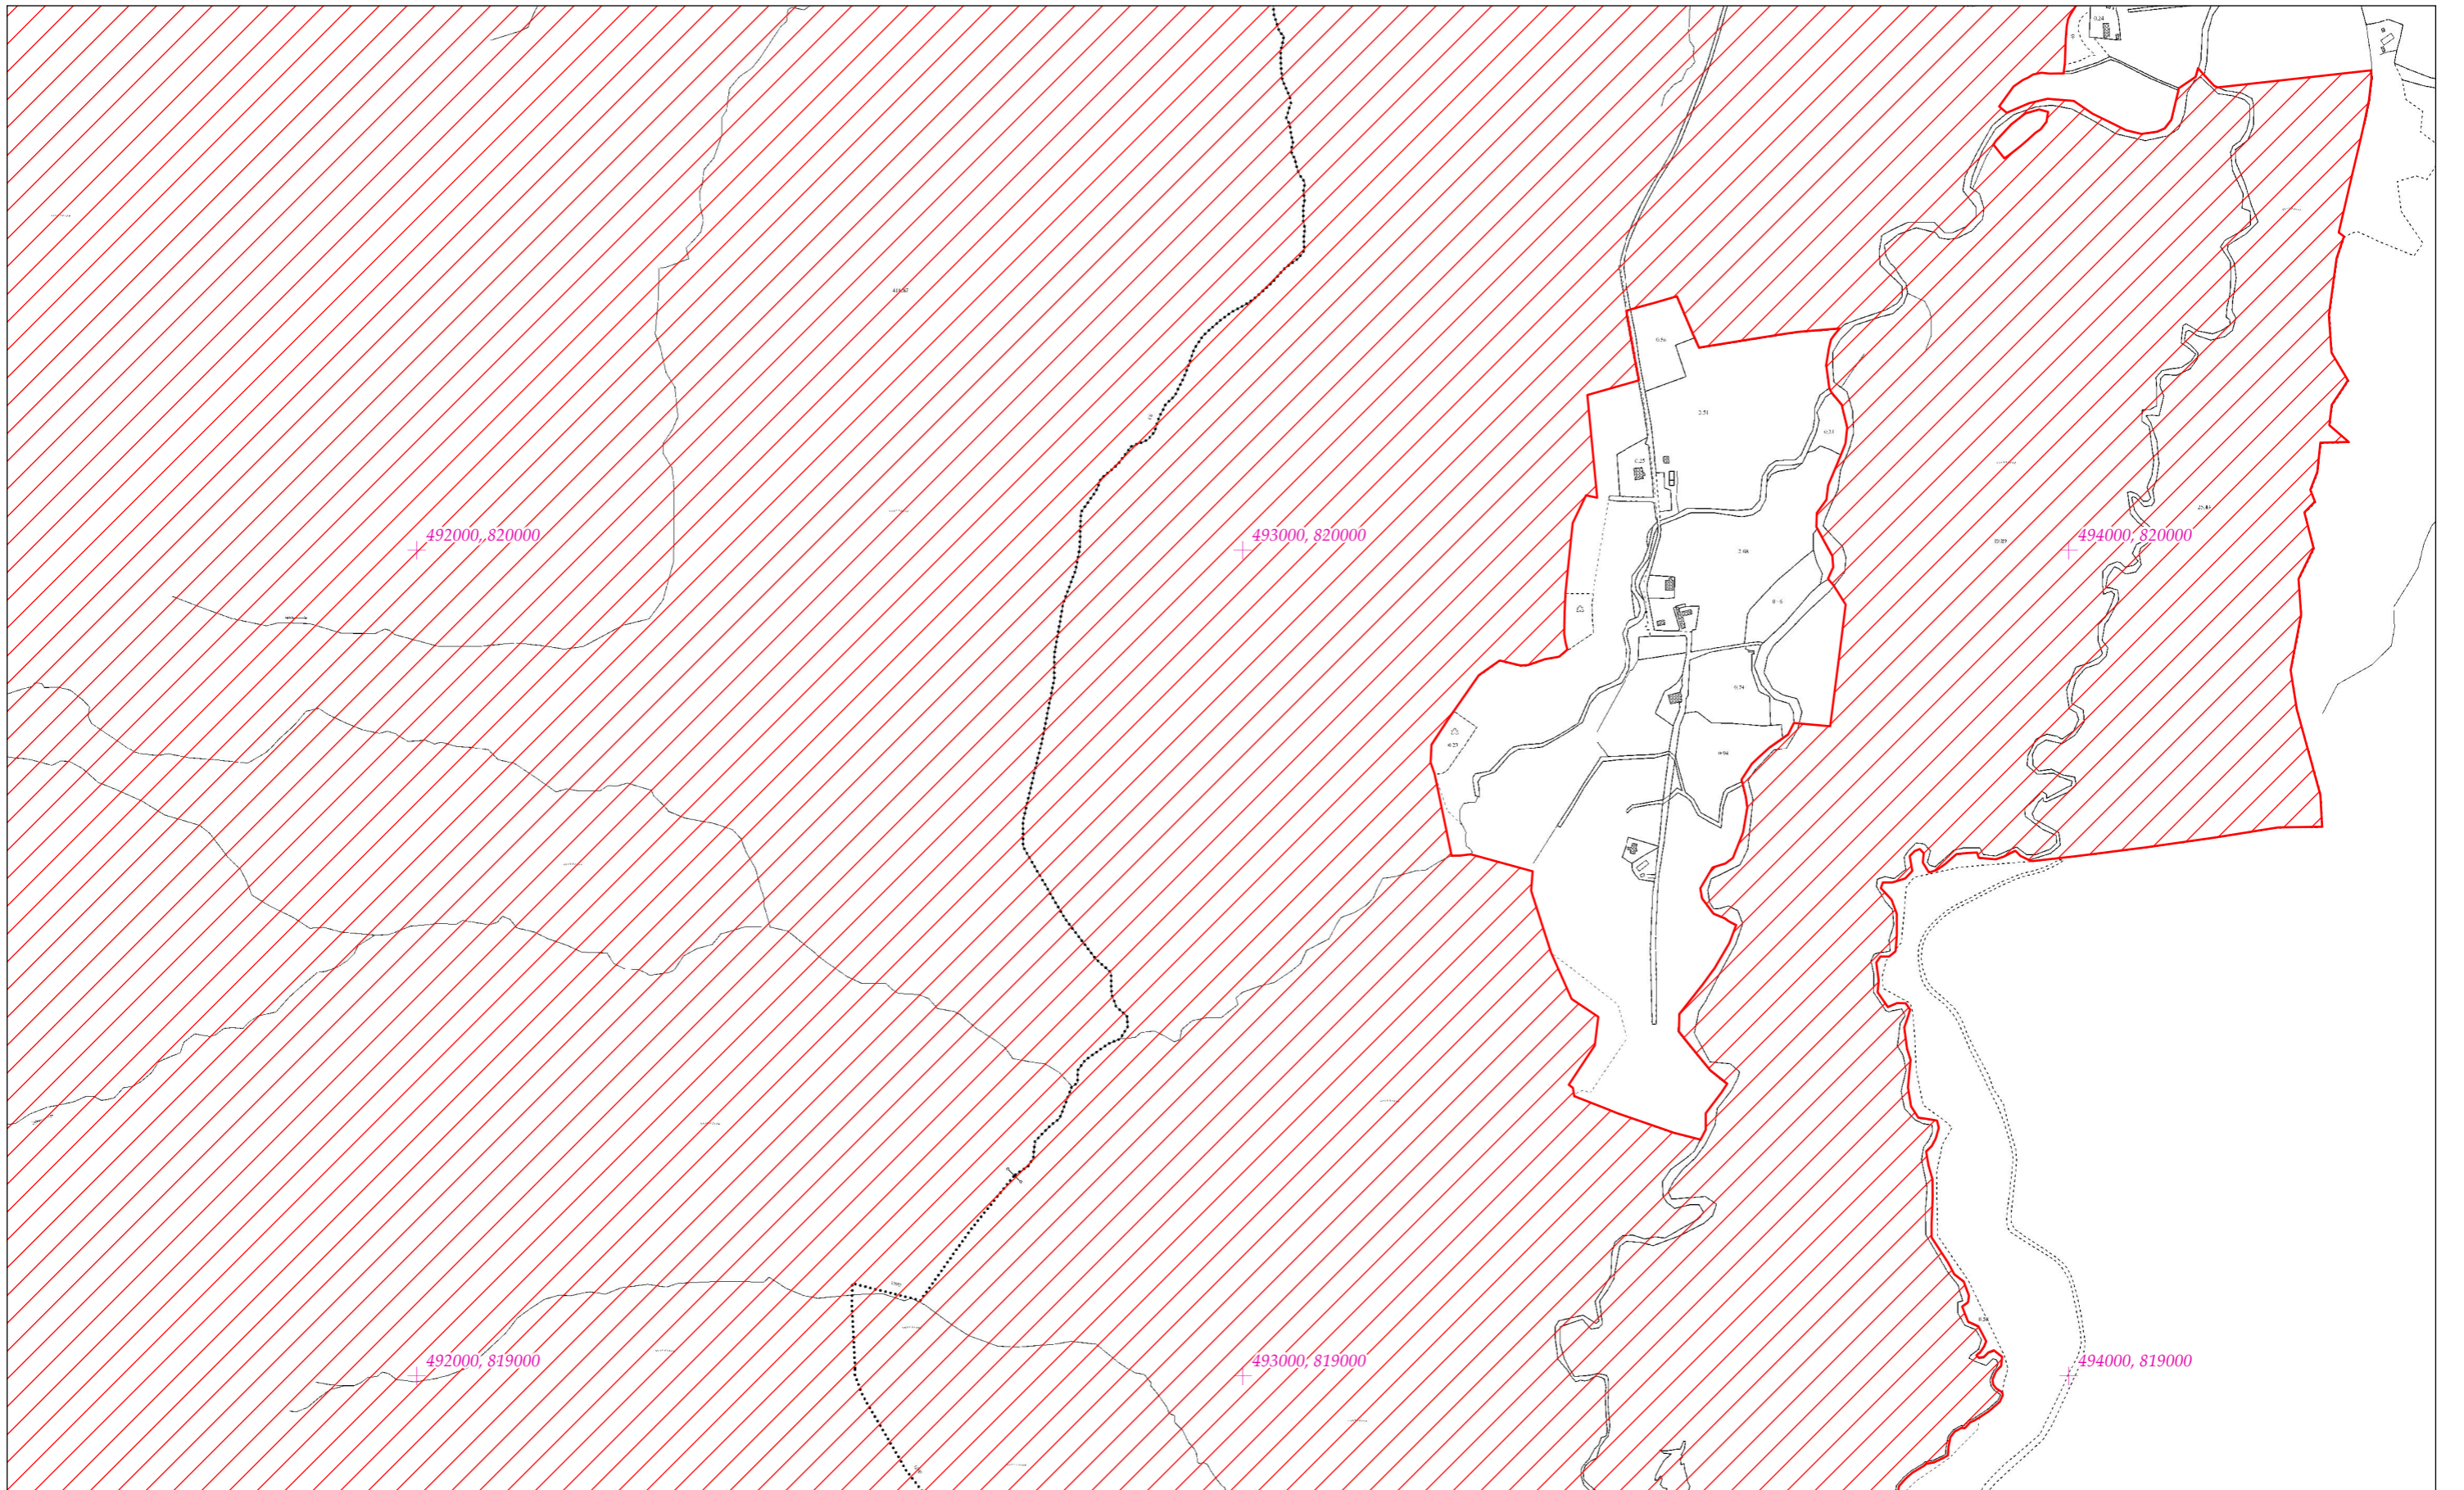

Rialachán 4(1)(b) / Regulation 4(1)(b)

Leathanach 15 de 140 (Co. Mhaigh Eo)
Page 15 of 140 (Co. Mayo)

LIMISTÉAR FAOI CHAOMHNÚ SPEISIALTA
SPECIAL AREA OF CONSERVATION

© Rannán Náisiúnta Mapála de Thailte Éireann. Gach ceart ar cosaint. Uimhir Ceadúnais CYAL50351092.
© National Mapping Division of Tailte Éireann. All rights reserved. Licence number CYAL50351092.
Córas Comhordanáidí: Trasteilgean Mercator na hÉireann / Co-ordinate System: Irish Transverse Mercator.

LCS Choimpléacs na hAbhann Duibhe/Néifinne
Owenduff/Nephin Complex SAC
1:5000 O.S. TILE 1309c 15 of 140

SITE CODE
000534

Leagan / Version: 3.02
Arna chló an / Printed on: 25/10/2023