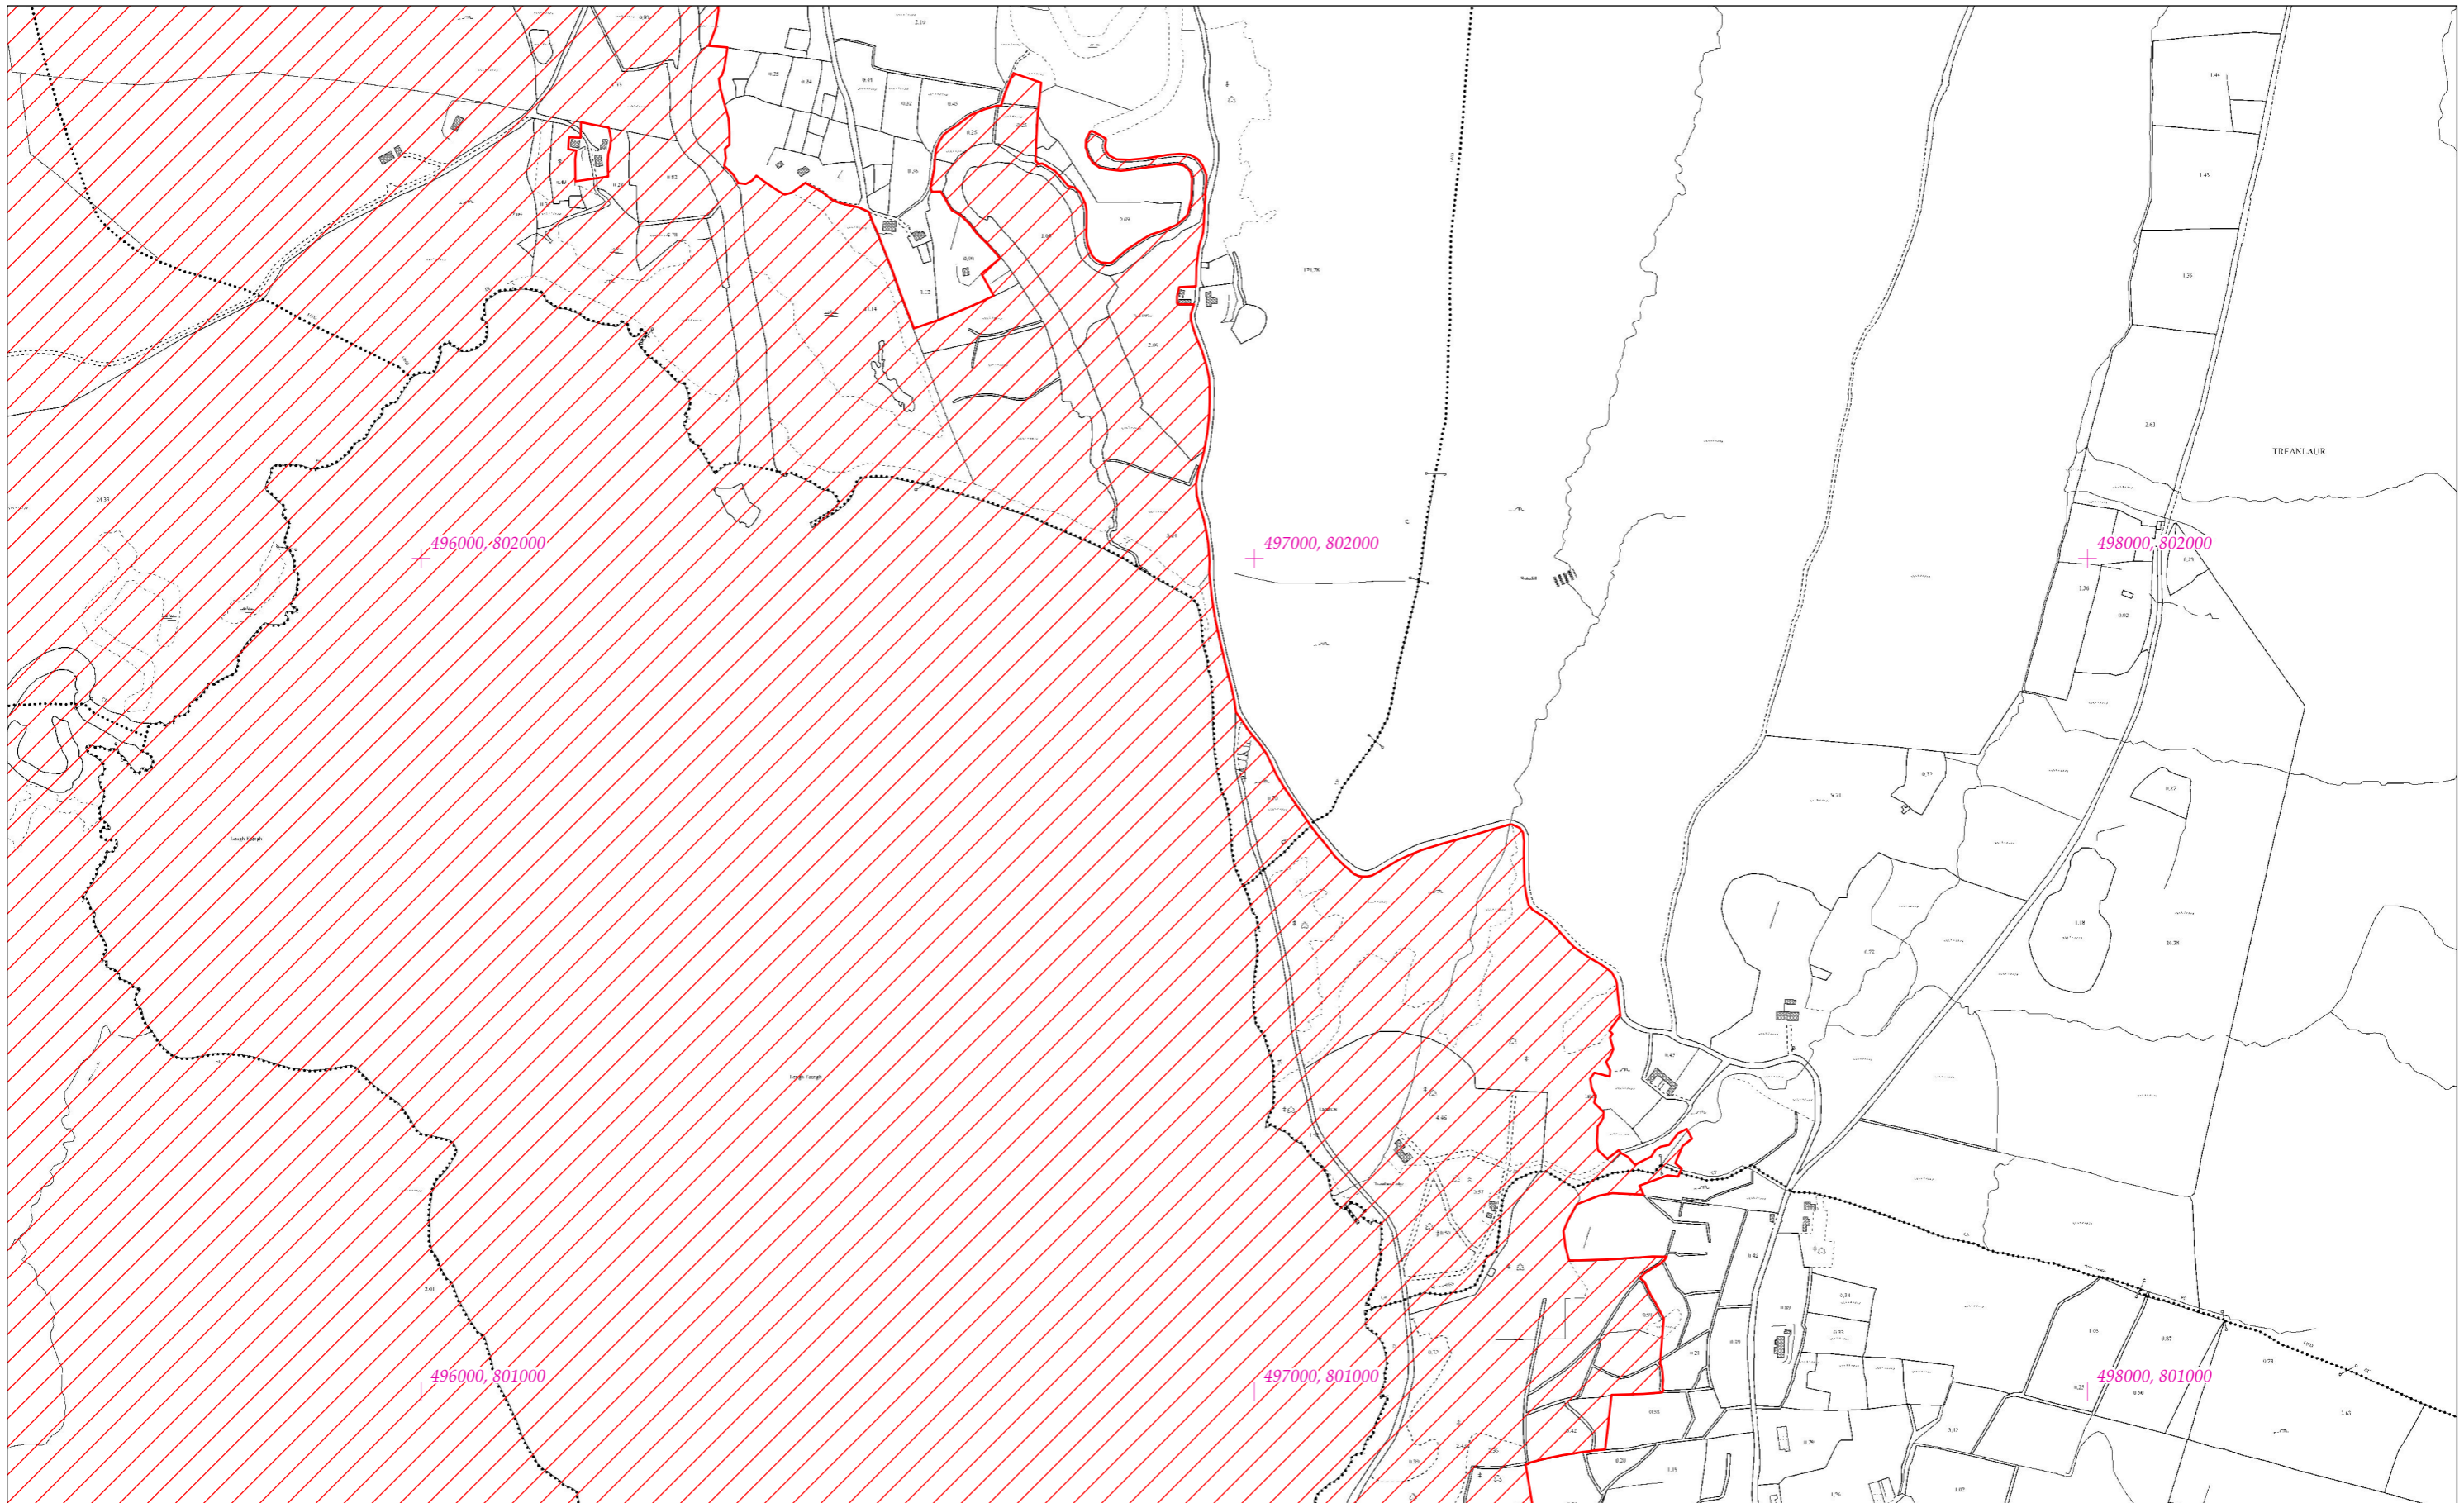

Rialachán 4(1)(b) / Regulation 4(1)(b)

Leathanach 117 de 140 (Co. Mhaigh Eo)
Page 117 of 140 (Co. Mayo)

LIMISTÉAR FAOI CHAOMHNÚ SPEISIALTA
SPECIAL AREA OF CONSERVATION

© Rannán Náisiúnta Mapála de Thailte Éireann. Gach ceart ar cosaint. Uimhir Ceadúnais CYAL50351092.
© National Mapping Division of Tailte Éireann. All rights reserved. Licence number CYAL50351092.
Córas Comhordanáidí: Trasteilgean Mercator na hÉireann / Co-ordinate System: Irish Transverse Mercator.

LCS Choimpléacs na hAbhann Duibhe/Néifinne
Owenduff/Nephtin Complex SAC
1:5000 O.S. TILE 1719c 117 of 140

SITE CODE
000534

Leagan / Version: 3.02

Arna chló an / Printed on: 25/10/2023