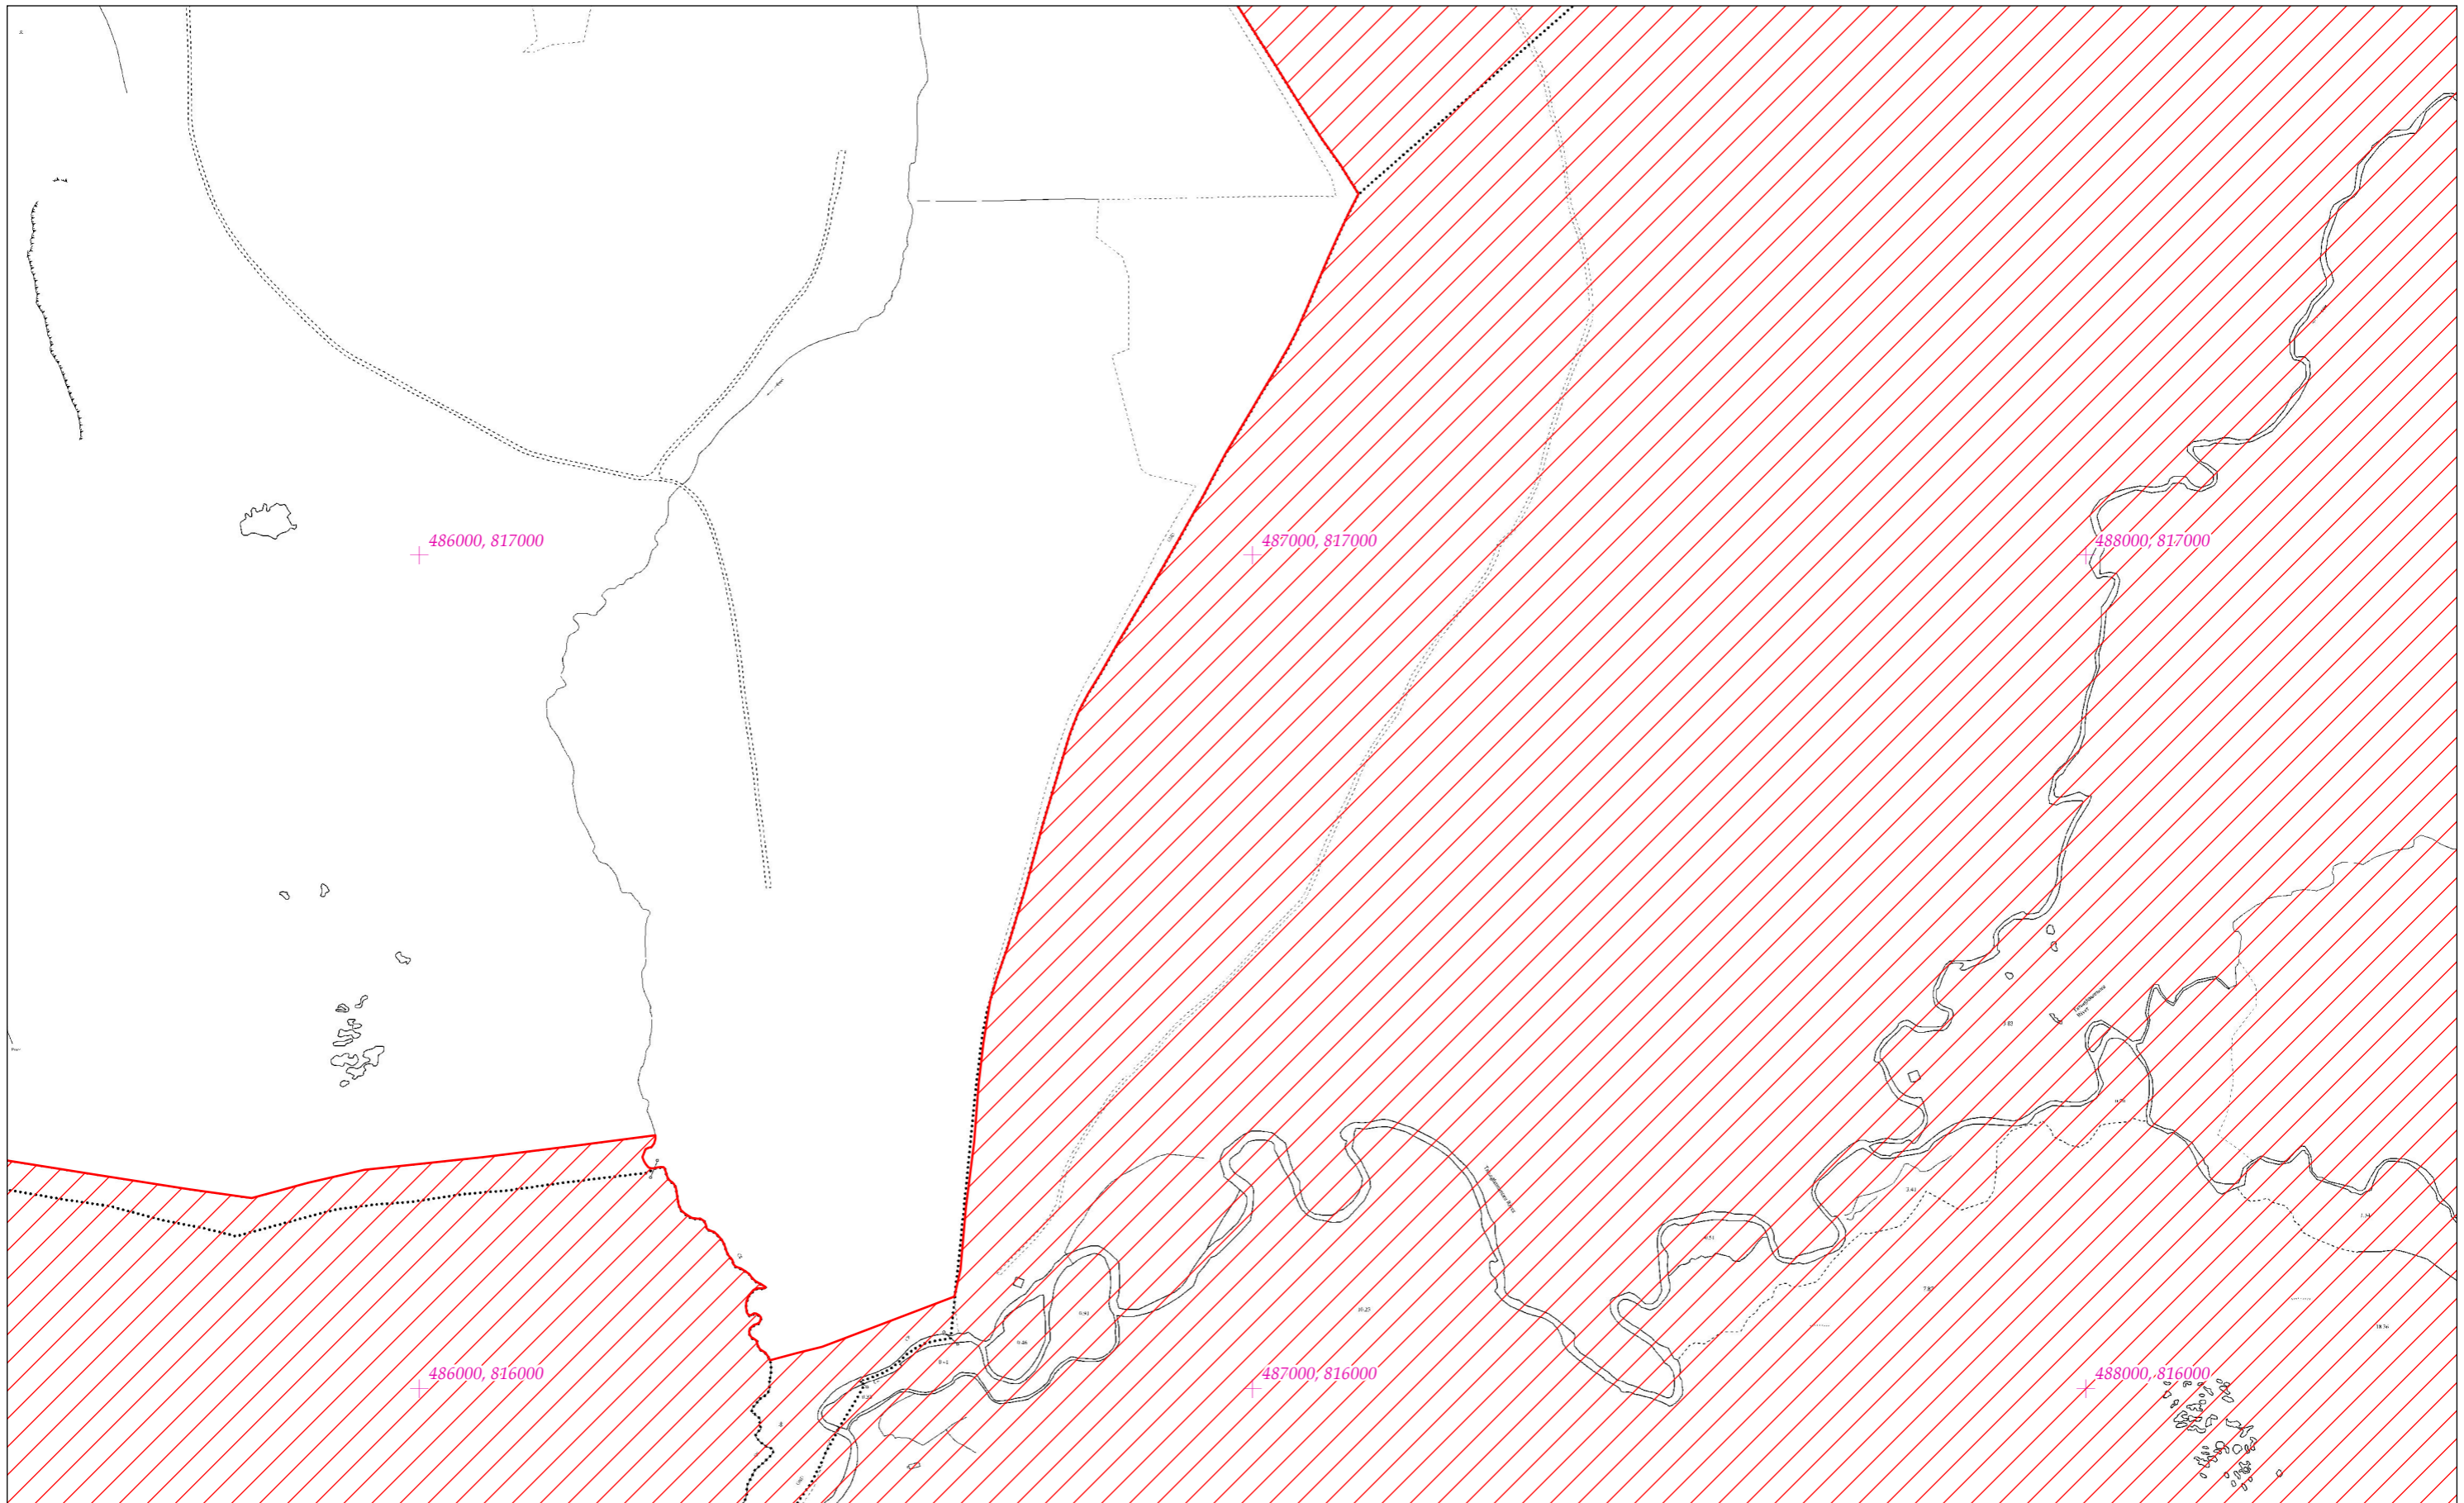

Rialachán 4(1)(b) / Regulation 4(1)(b)

Leathanach 21 de 140 (Co. Mhaigh Eo)
Page 21 of 140 (Co. Mayo)

LIMISTÉAR FAOI CHAOMHNÚ SPEISIALTA
SPECIAL AREA OF CONSERVATION

© Rannán Náisiúnta Mapála de Thailte Éireann. Gach ceart ar cosaint. Uimhir Ceadúnais CYAL50351092.
© National Mapping Division of Tailte Éireann. All rights reserved. Licence number CYAL50351092.
Córas Comhordanáidí: Trasteilgean Mercator na hÉireann / Co-ordinate System: Irish Transverse Mercator.

LCS Choimpléacs na hAbhann Duibhe/Néifinne
Owenduff/Nephtin Complex SAC
1:5000 O.S. TILE 1376d 21 of 140

SITE CODE
000534

Leagan / Version: 3.02
Arna chló an / Printed on: 25/10/2023