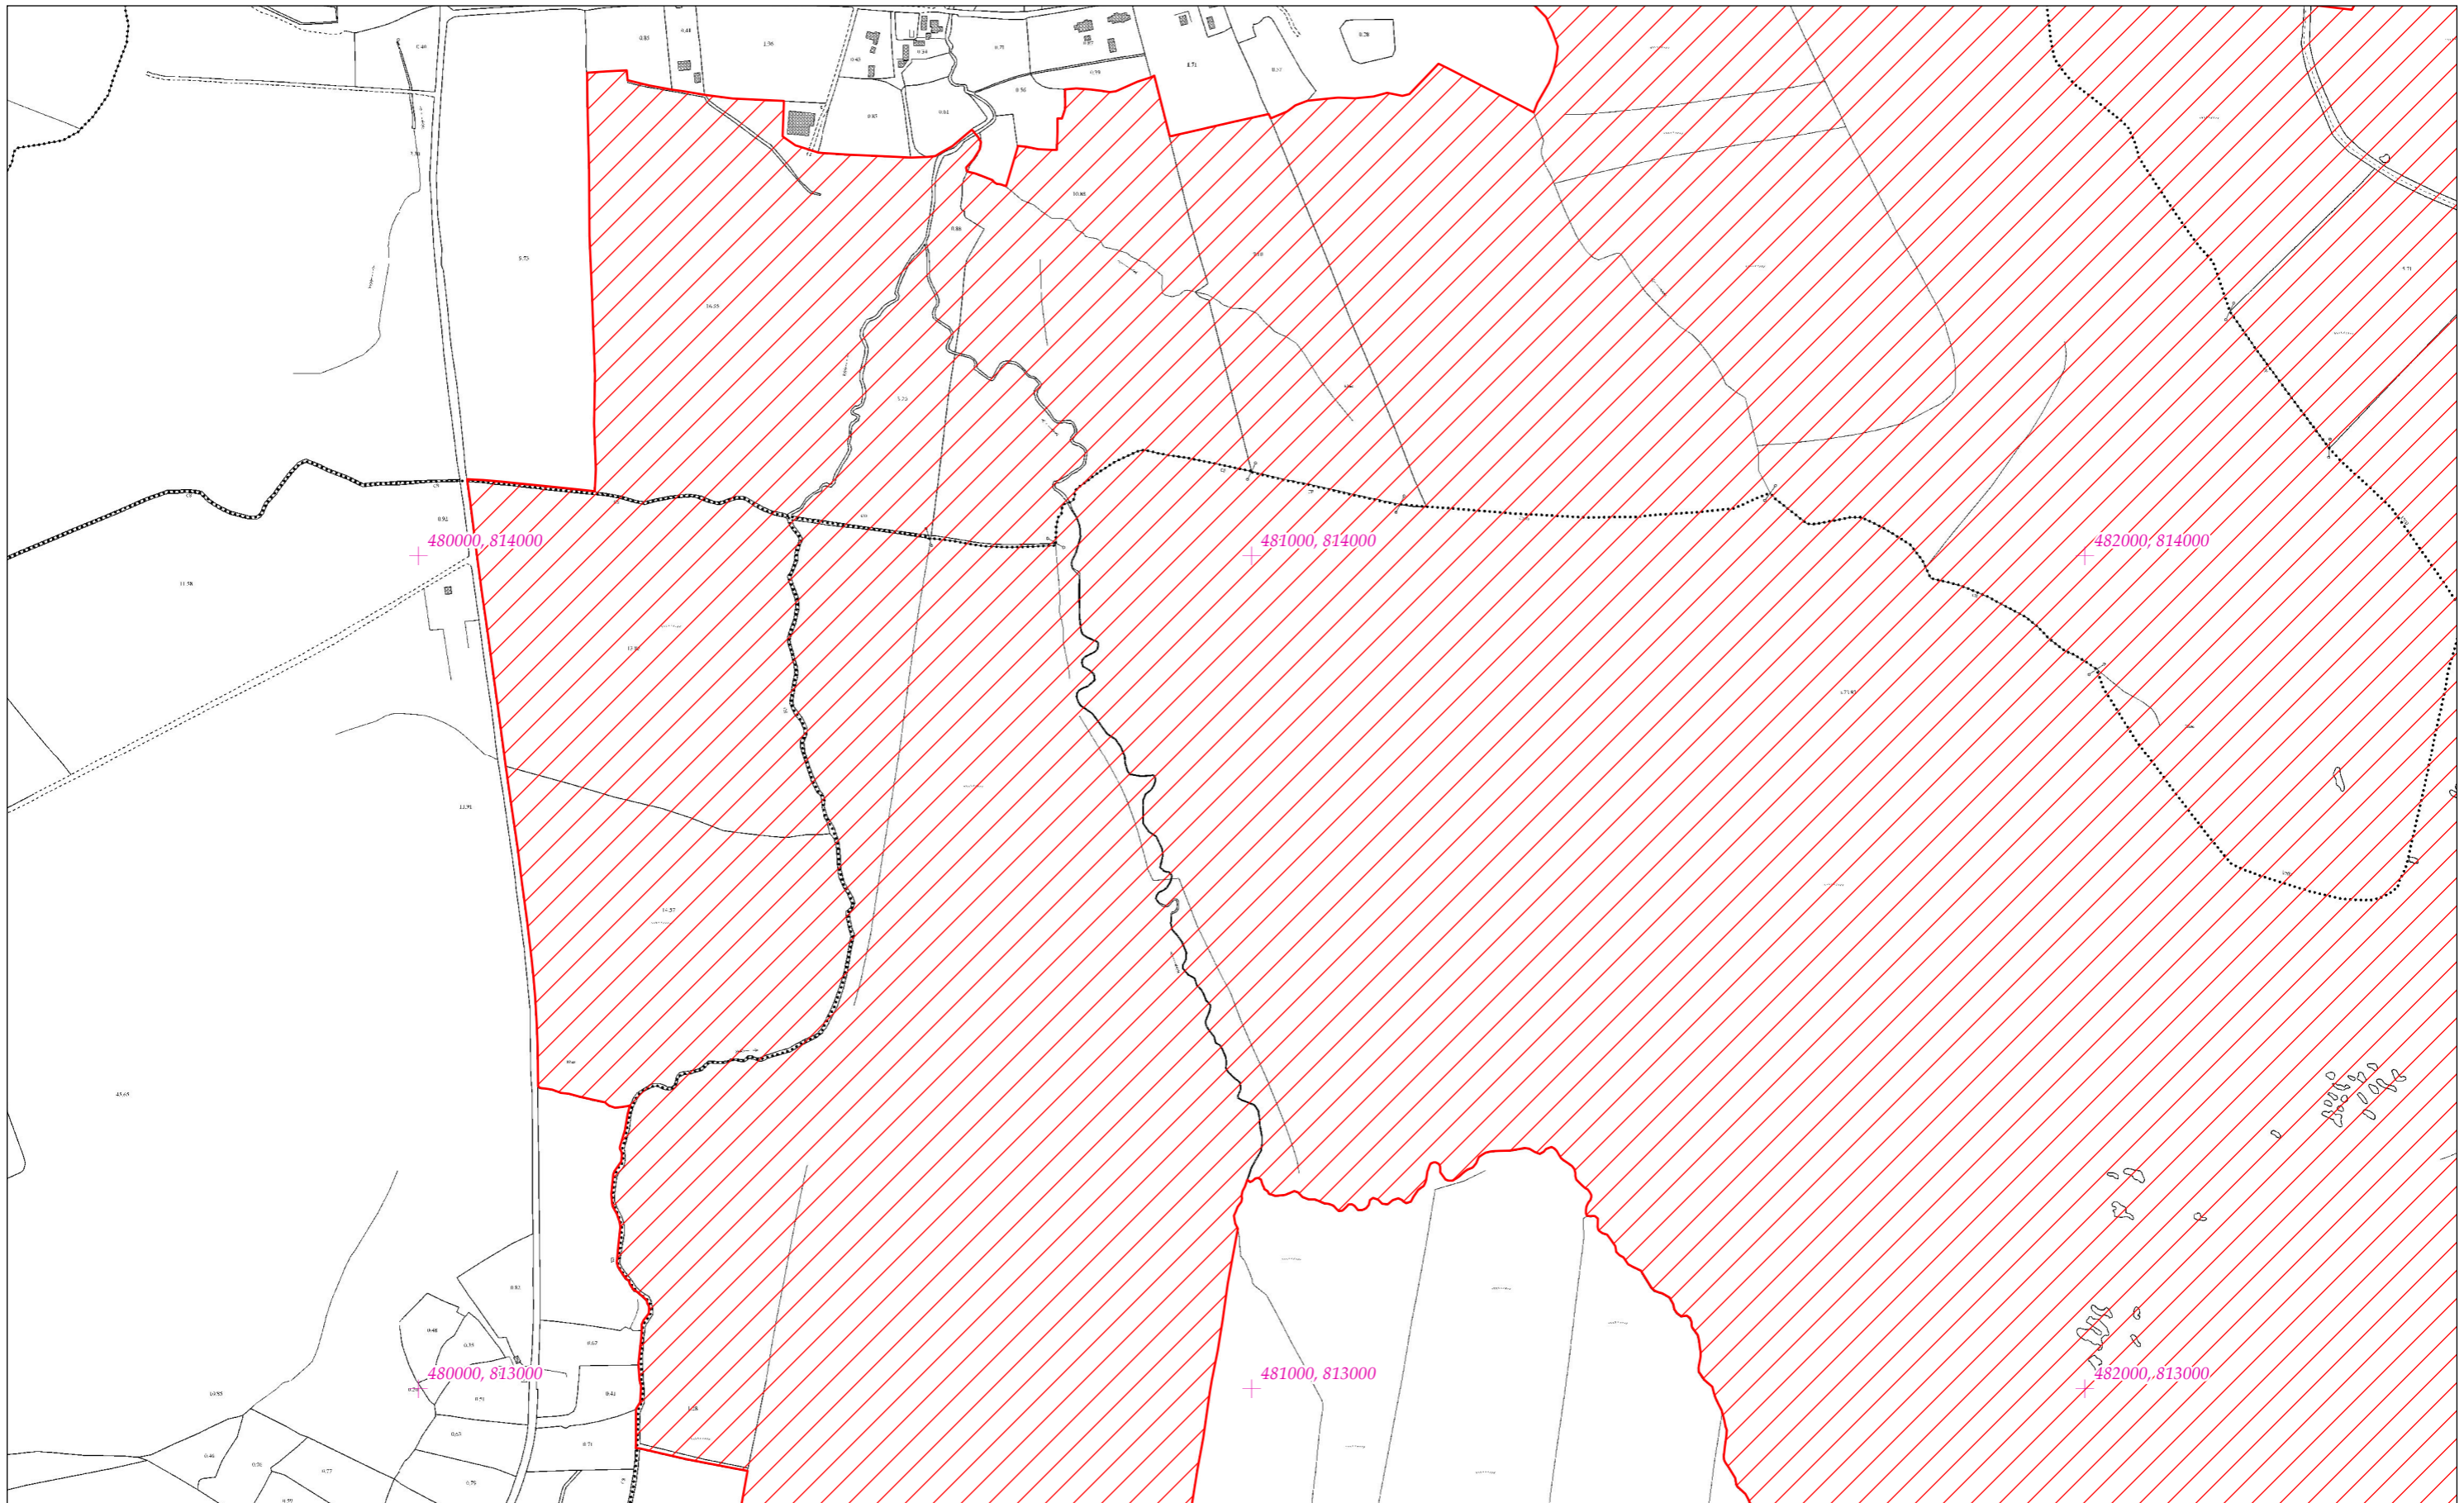

Rialachán 4(1)(b) / Regulation 4(1)(b)

Leathanach 30 de 140 (Co. Mhaigh Eo)
Page 30 of 140 (Co. Mayo)

LIMISTÉAR FAOI CHAOMHNÚ SPEISIALTA
SPECIAL AREA OF CONSERVATION

© Rannán Náisiúnta Mapála de Thailte Éireann. Gach ceart ar cosaint. Uimhir Ceadúnais CYAL50351092.
© National Mapping Division of Tailte Éireann. All rights reserved. Licence number CYAL50351092.
Córas Comhordanáidí: Trasteilgean Mercator na hÉireann / Co-ordinate System: Irish Transverse Mercator.

LCS Choimpléacs na hAbhann Duibhe/Néifinne
Owenduff/Nepin Complex SAC
1:5000 O.S. TILE 1441c 30 of 140

SITE CODE
000534

Leagan / Version: 3.02

Arna chló an / Printed on: 25/10/2023