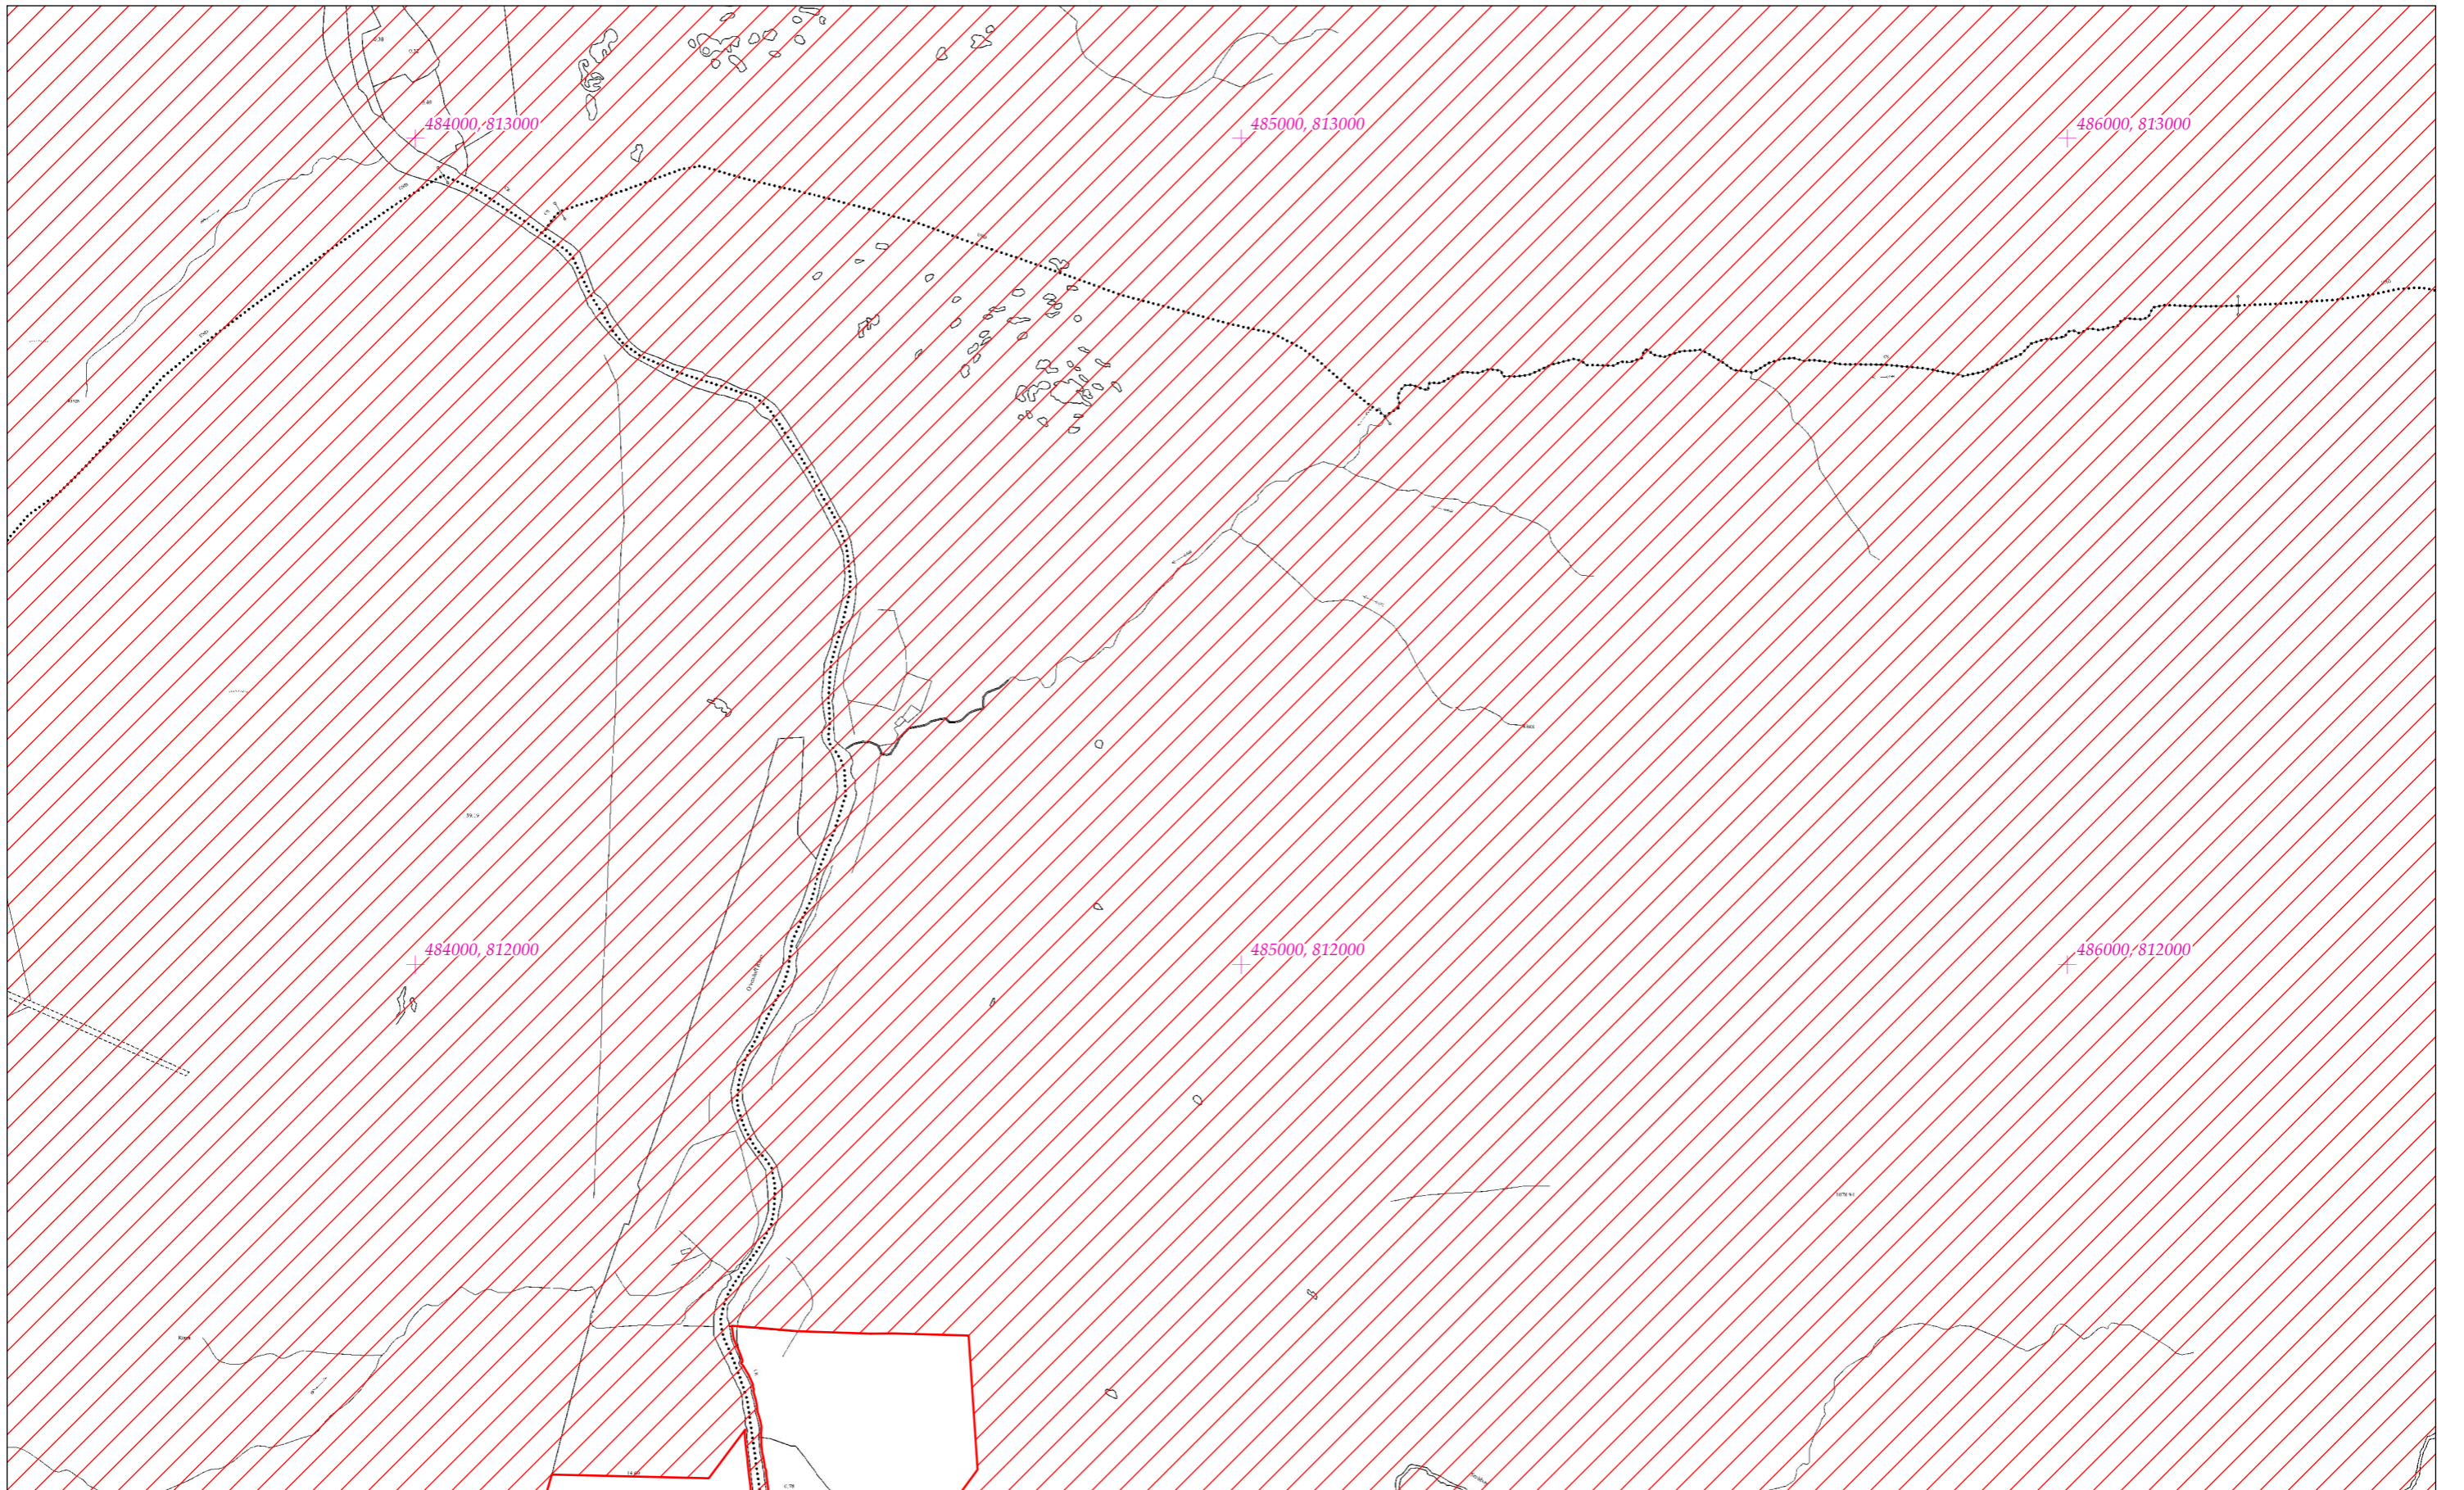

LCS Choimpléacs na hAbhann Duibhe/Néifinne
Owenduff/Nepin Complex SAC
1:5000 O.S. TILE 1508d 45 of 140

SITE CODE
000534

Leagan / Version: 3.02

Arna chló an / Printed on: 25/10/2023

Rialachán 4(1)(b) / Regulation 4(1)(b)