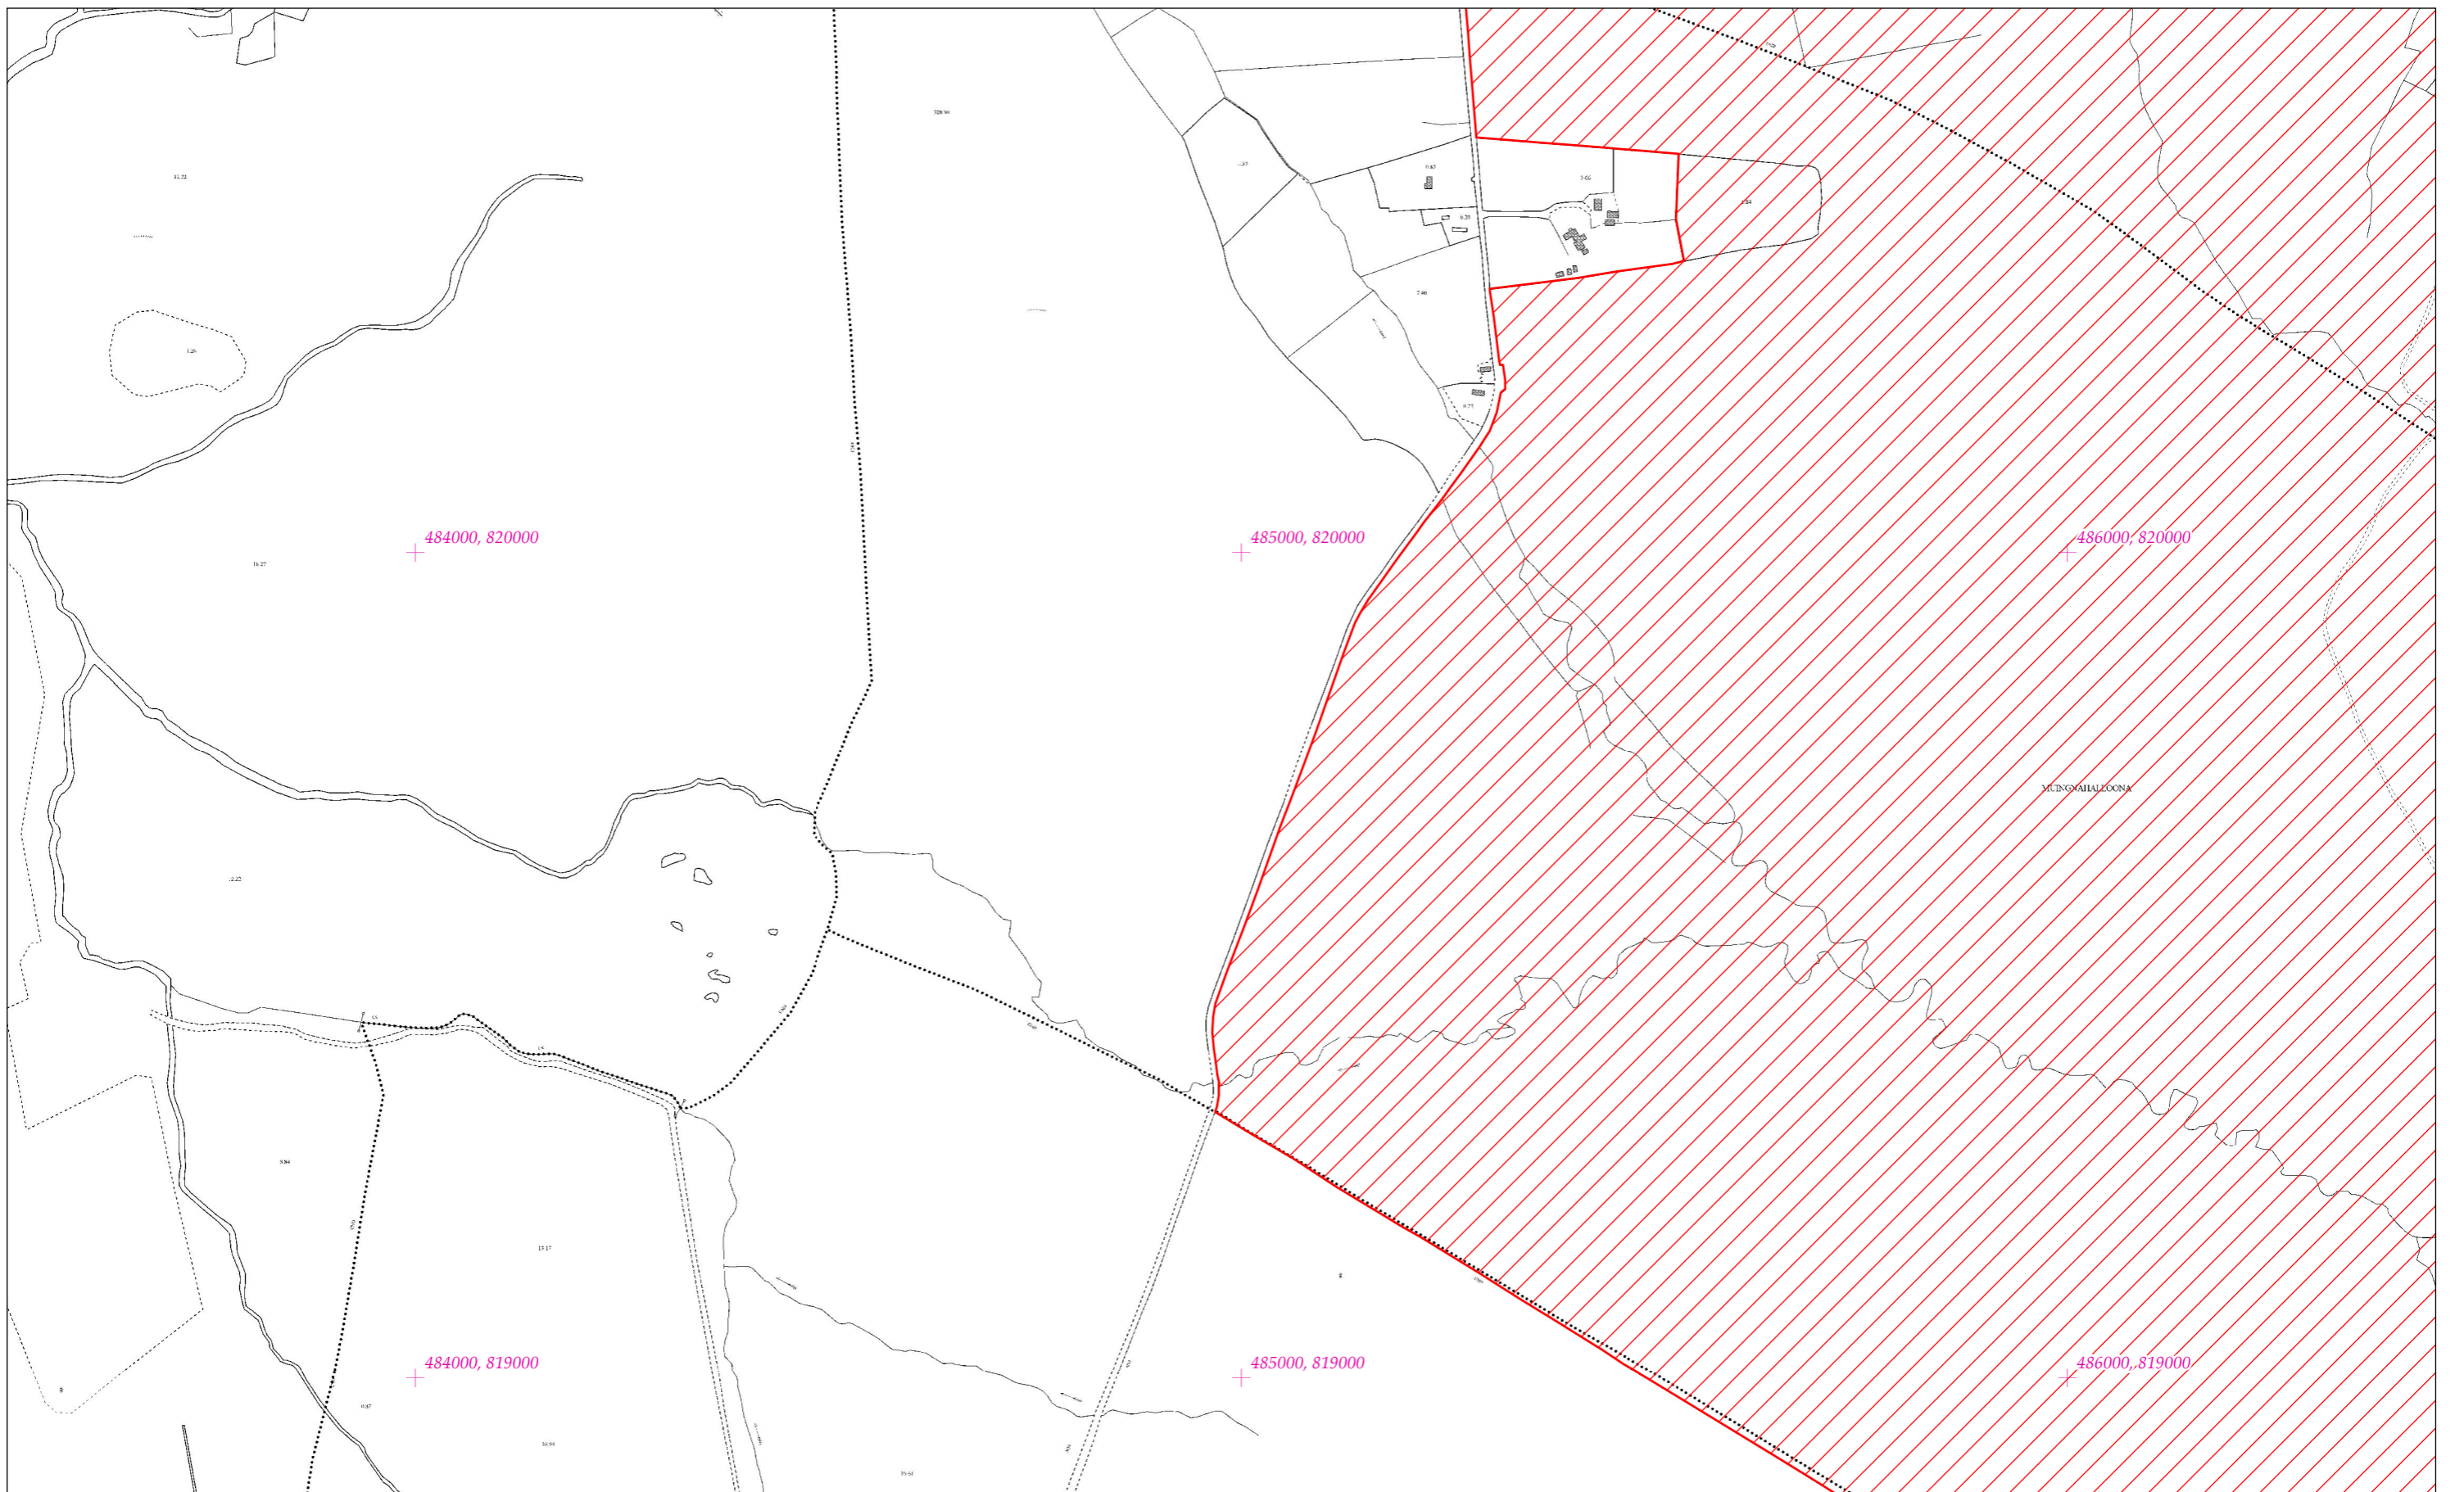

Rialachán 4(1)(b) / Regulation 4(1)(b)

Leathanach 7 de 140 (Co. Mhaigh Eo)
Page 7 of 140 (Co. Mayo)

LIMISTÉAR FAOI CHAOMHNÚ SPEISIALTA
SPECIAL AREA OF CONSERVATION

© Rannán Náisiúnta Mapála de Thailte Éireann. Gach ceart ar cosaint. Uimhir Ceadúnais CYAL50351092.
© National Mapping Division of Tailte Éireann. All rights reserved. Licence number CYAL50351092.
Córas Comhordanáidí: Trasteilgean Mercator na hÉireann / Co-ordinate System: Irish Transverse Mercator.

LCS Choimpléacs na hAbhann Duibhe/Néifinne
Owenduff/Nepin Complex SAC
1:5000 O.S. TILE 1307c 7 of 140

SITE CODE
000534

Leagan / Version: 3.02
Arna chló an / Printed on: 25/10/2023