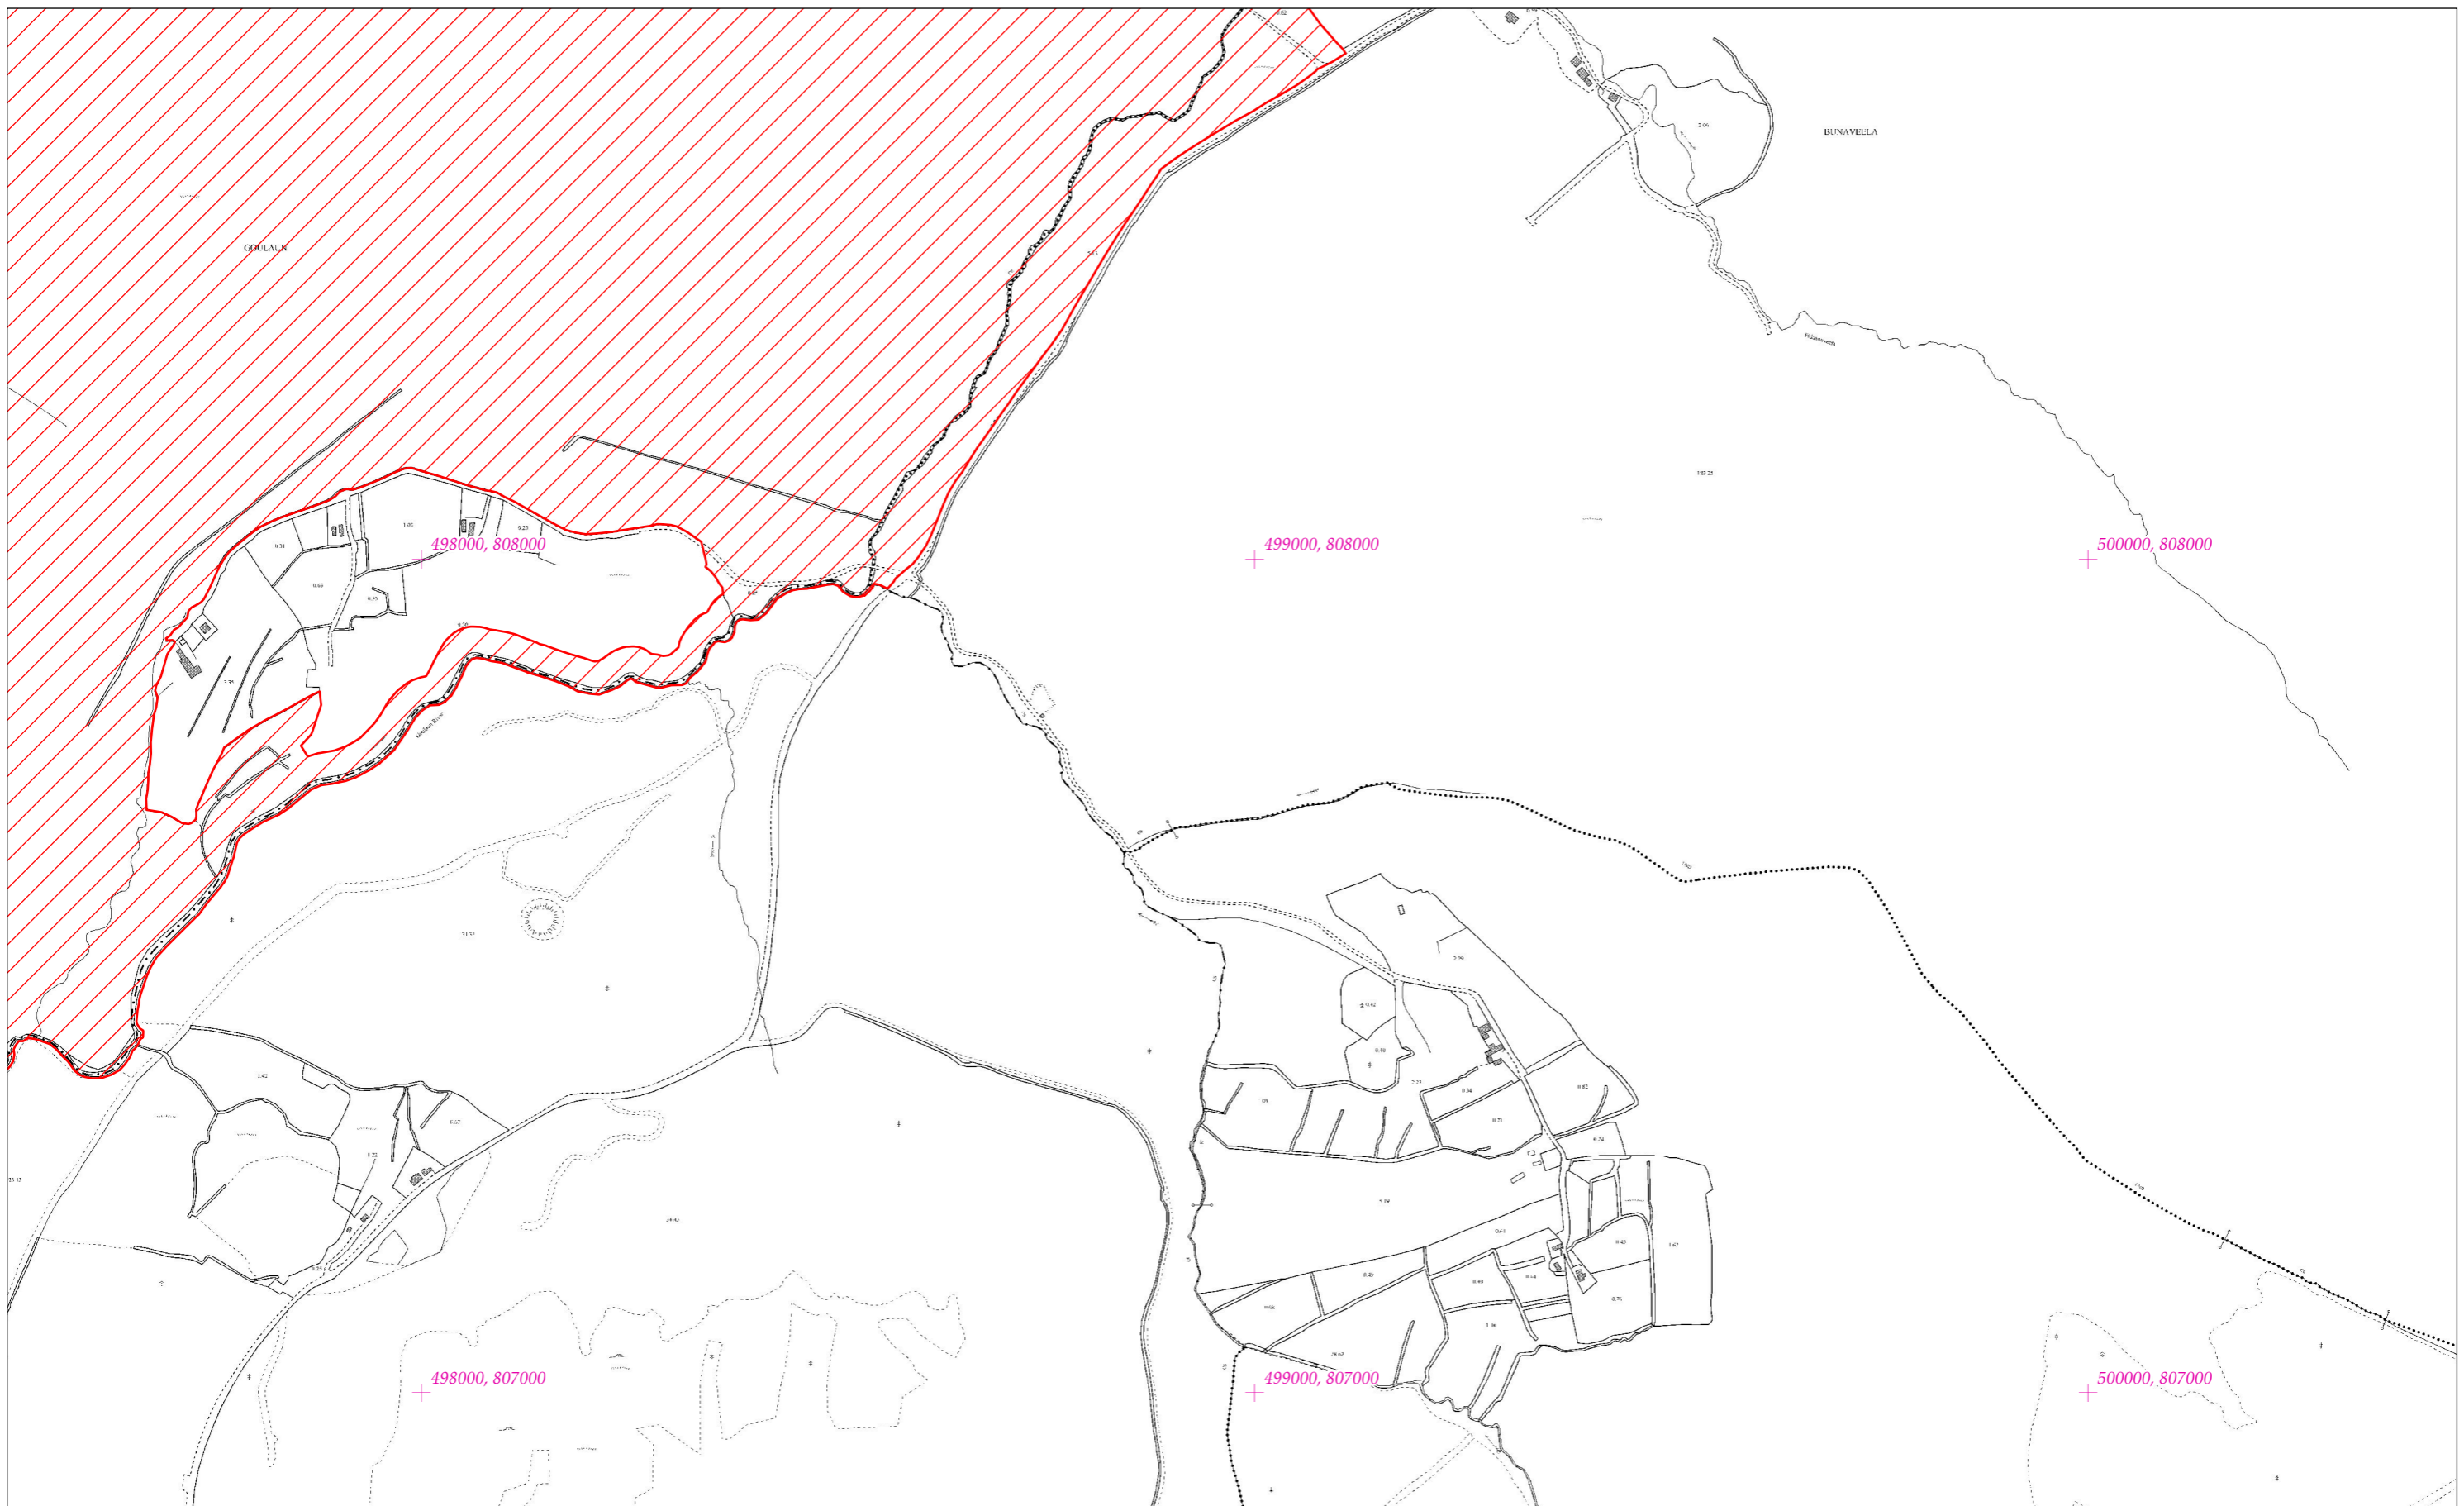

LCS Choimpléacs na hAbhann Duibhe/Néifinne
Owenduff/Nepin Complex SAC
1:5000 O.S. TILE 1580c 79 of 140

SITE CODE
000534

Leagan / Version: 3.02

Arna chló an / Printed on: 25/10/2023

Rialachán 4(1)(b) / Regulation 4(1)(b)