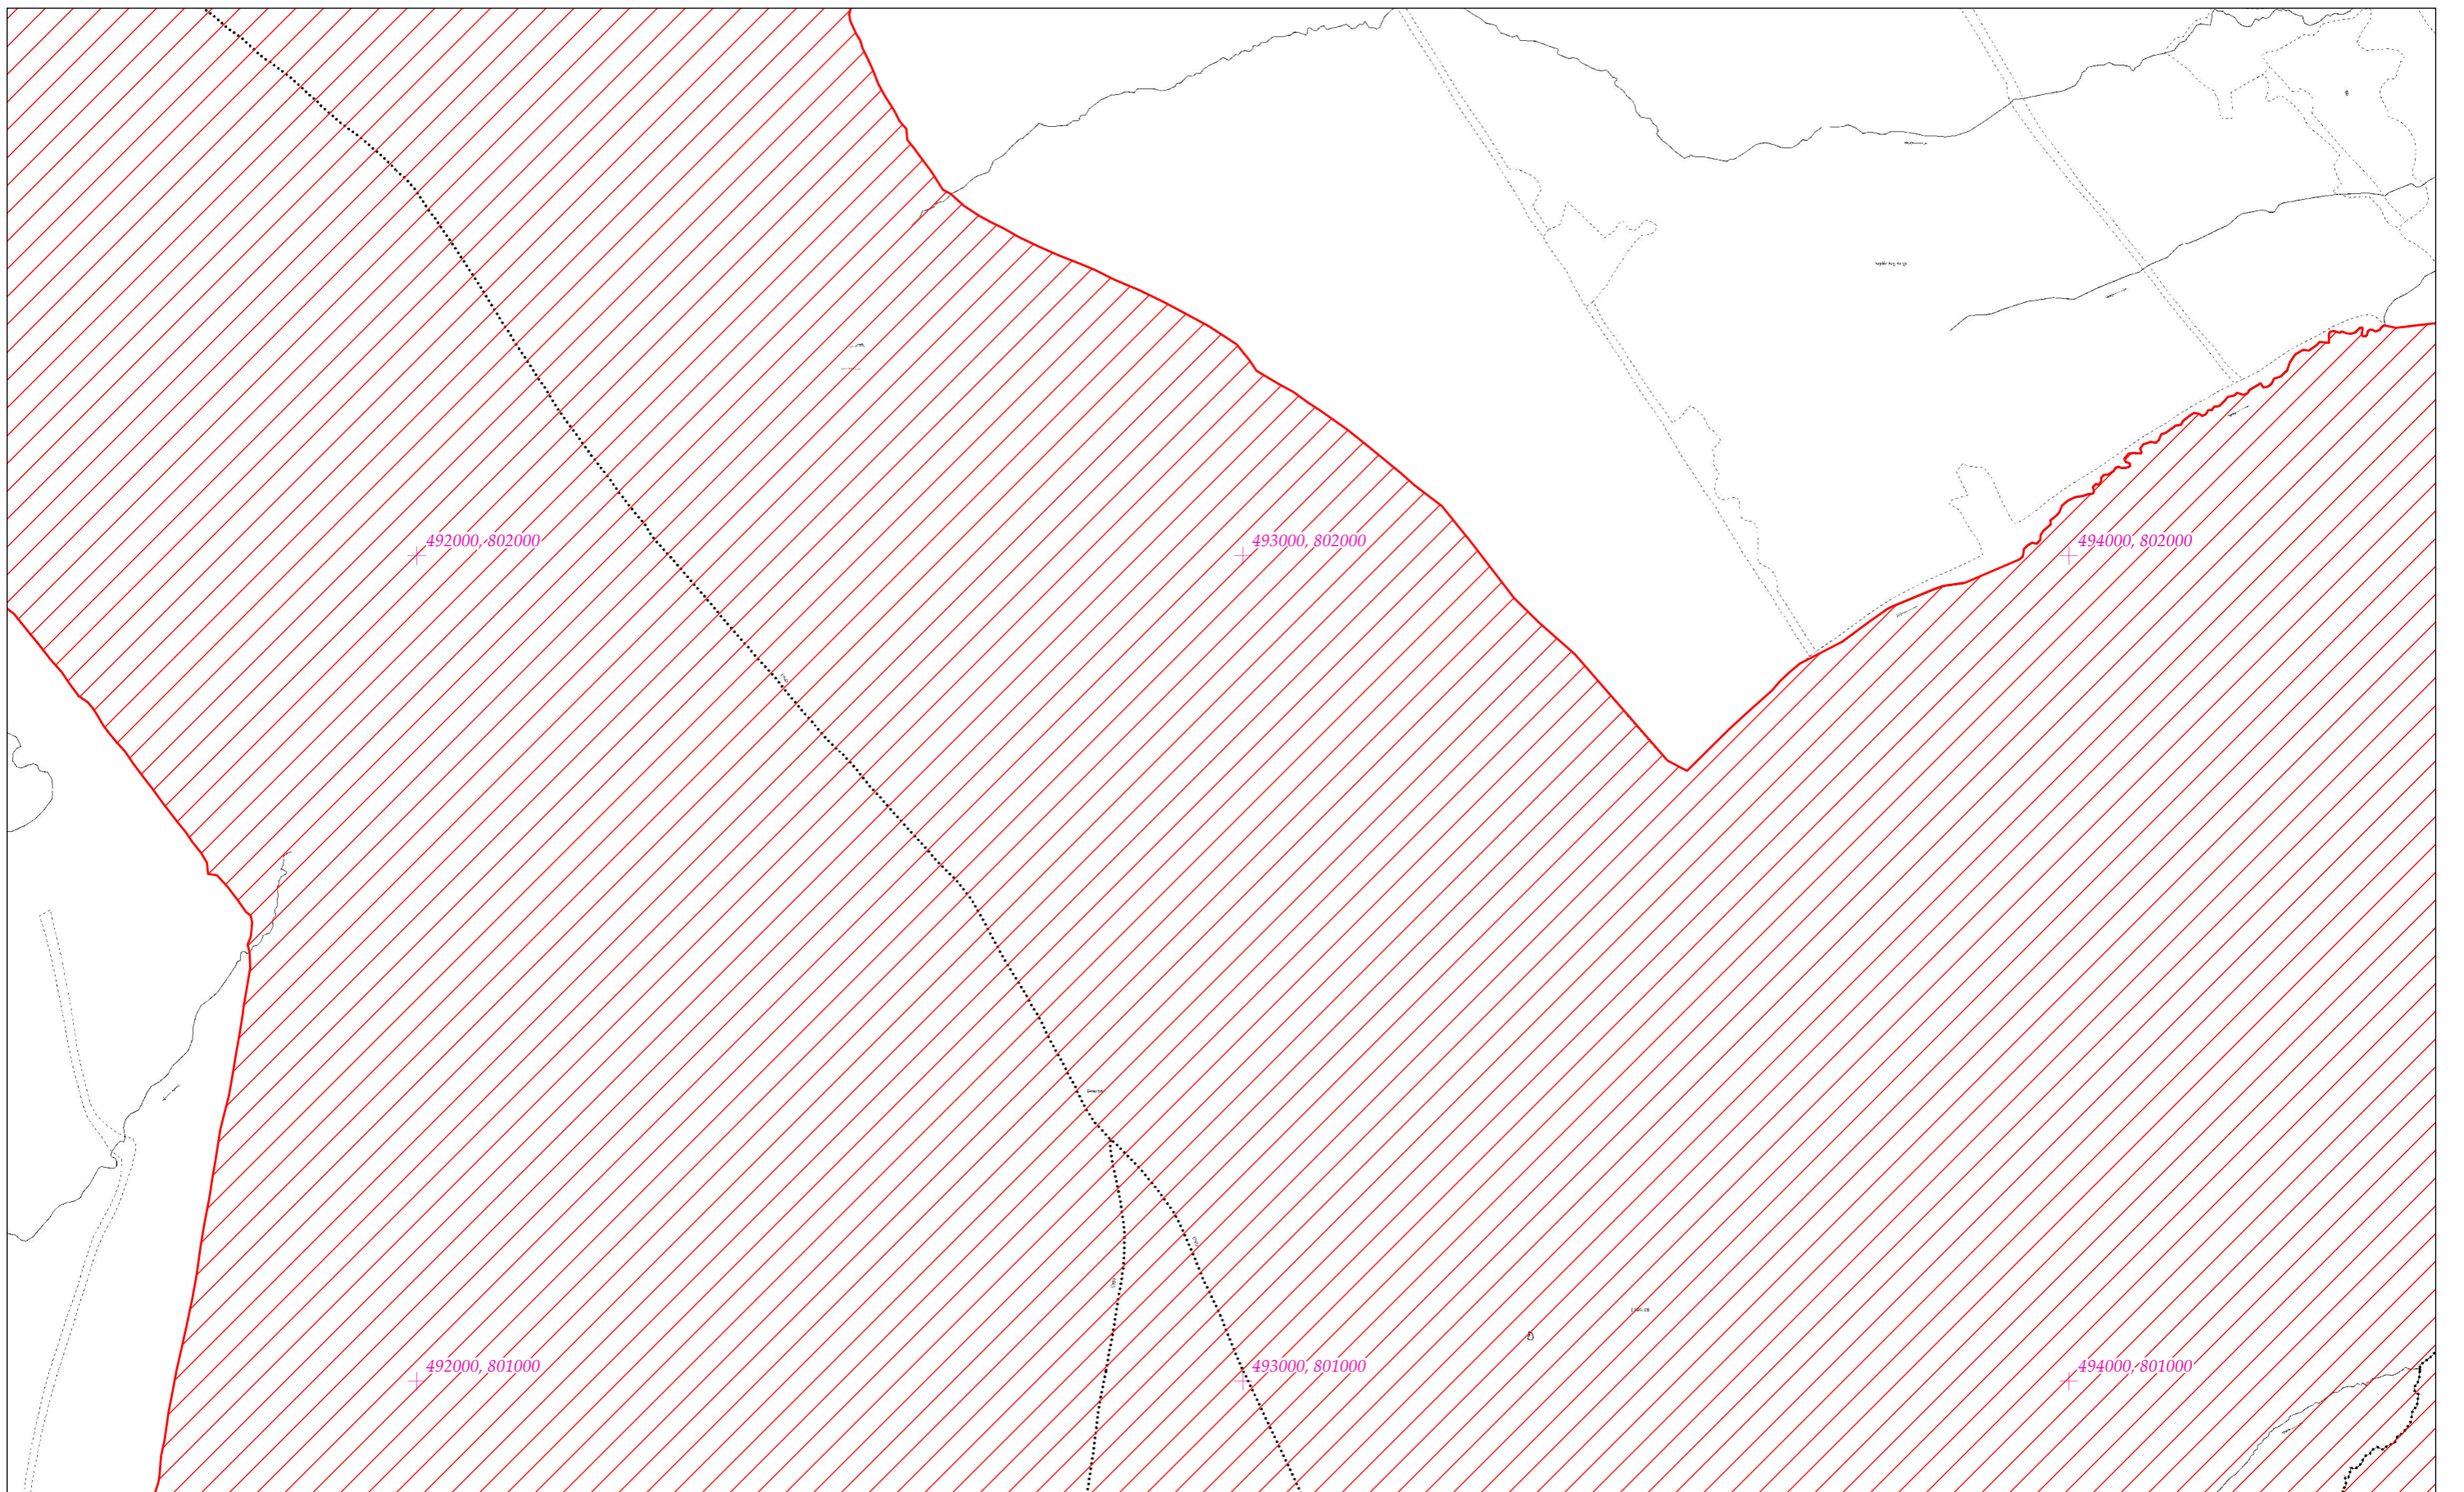

LCS Choimpléacs na hAbhann Duibhe/Néifinne
Owenduff/Nephtin Complex SAC
1:5000 O.S. TILE 1718b 112 of 140

SITE CODE
000534

Leagan / Version: 3.02

Arna chló an / Printed on: 25/10/2023

Rialachán 4(1)(b) / Regulation 4(1)(b)