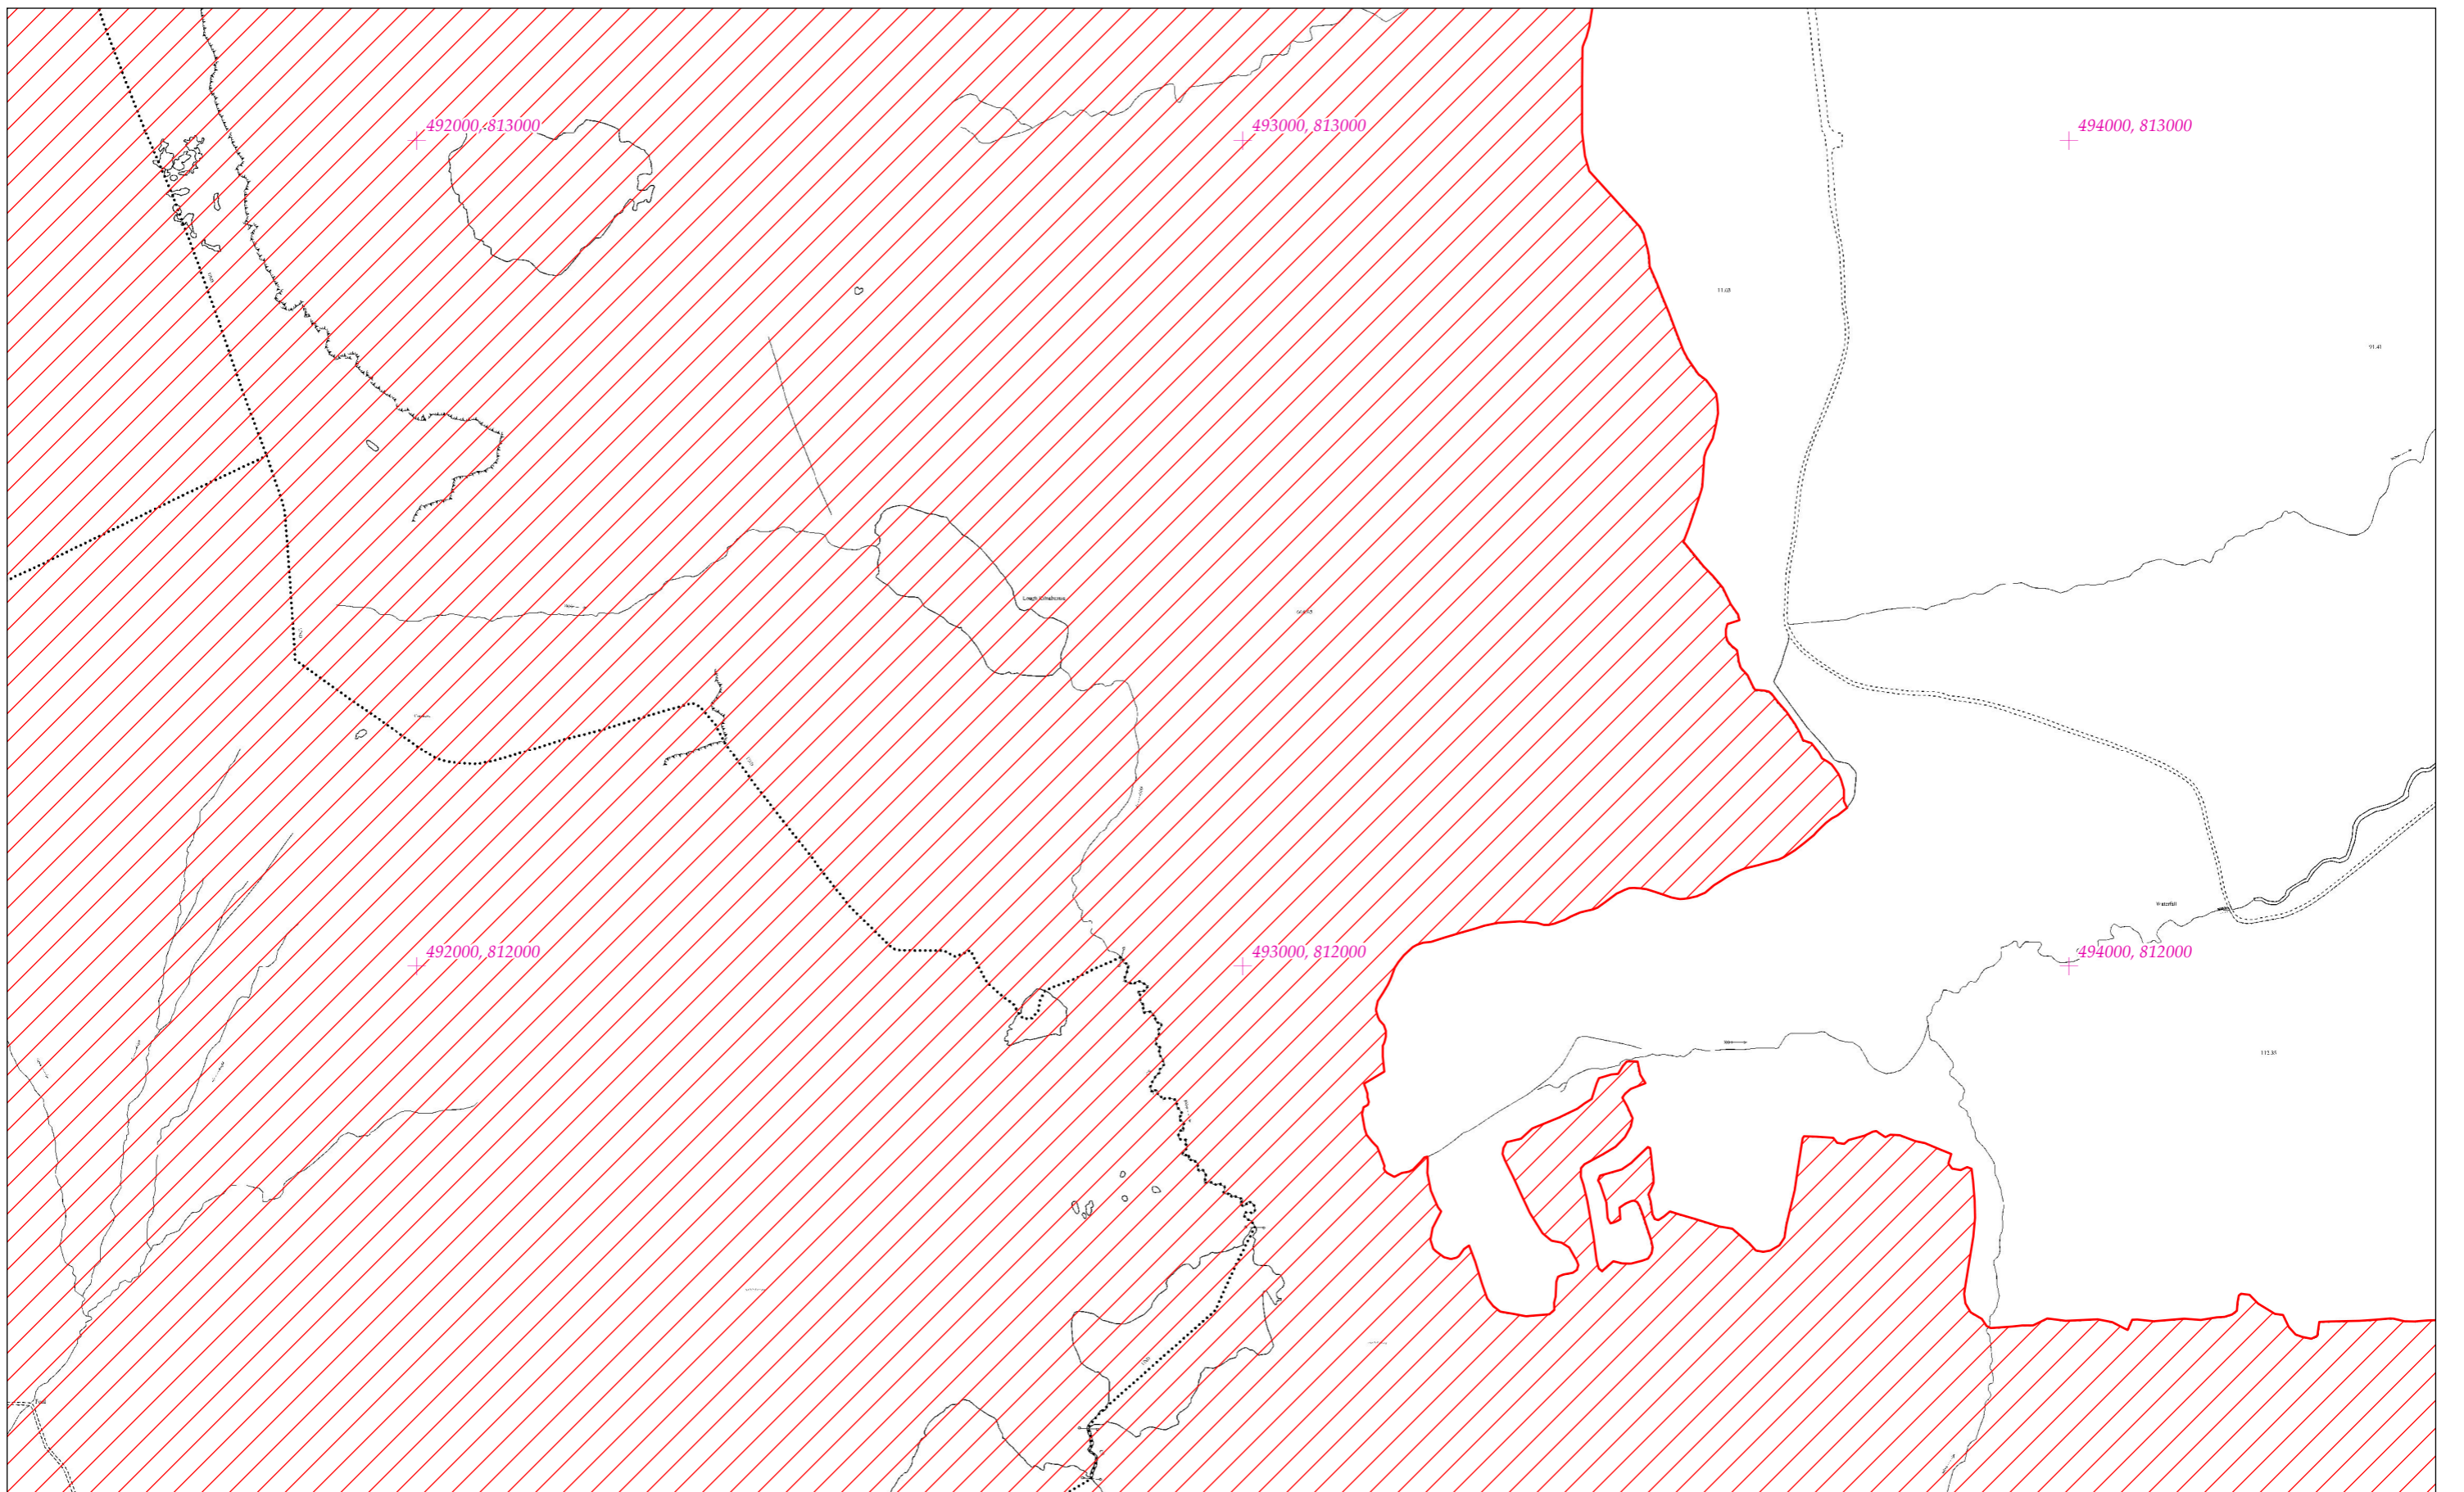

LCS Choimpléacs na hAbhann Duibhe/Néifinne
Owenduff/Nepkin Complex SAC
1:5000 O.S. TILE 1510d 53 of 140

SITE CODE
000534

Leagan / Version: 3.02

Arna chlón an / Printed on: 25/10/2023

Rialachán 4(1)(b) / Regulation 4(1)(b)