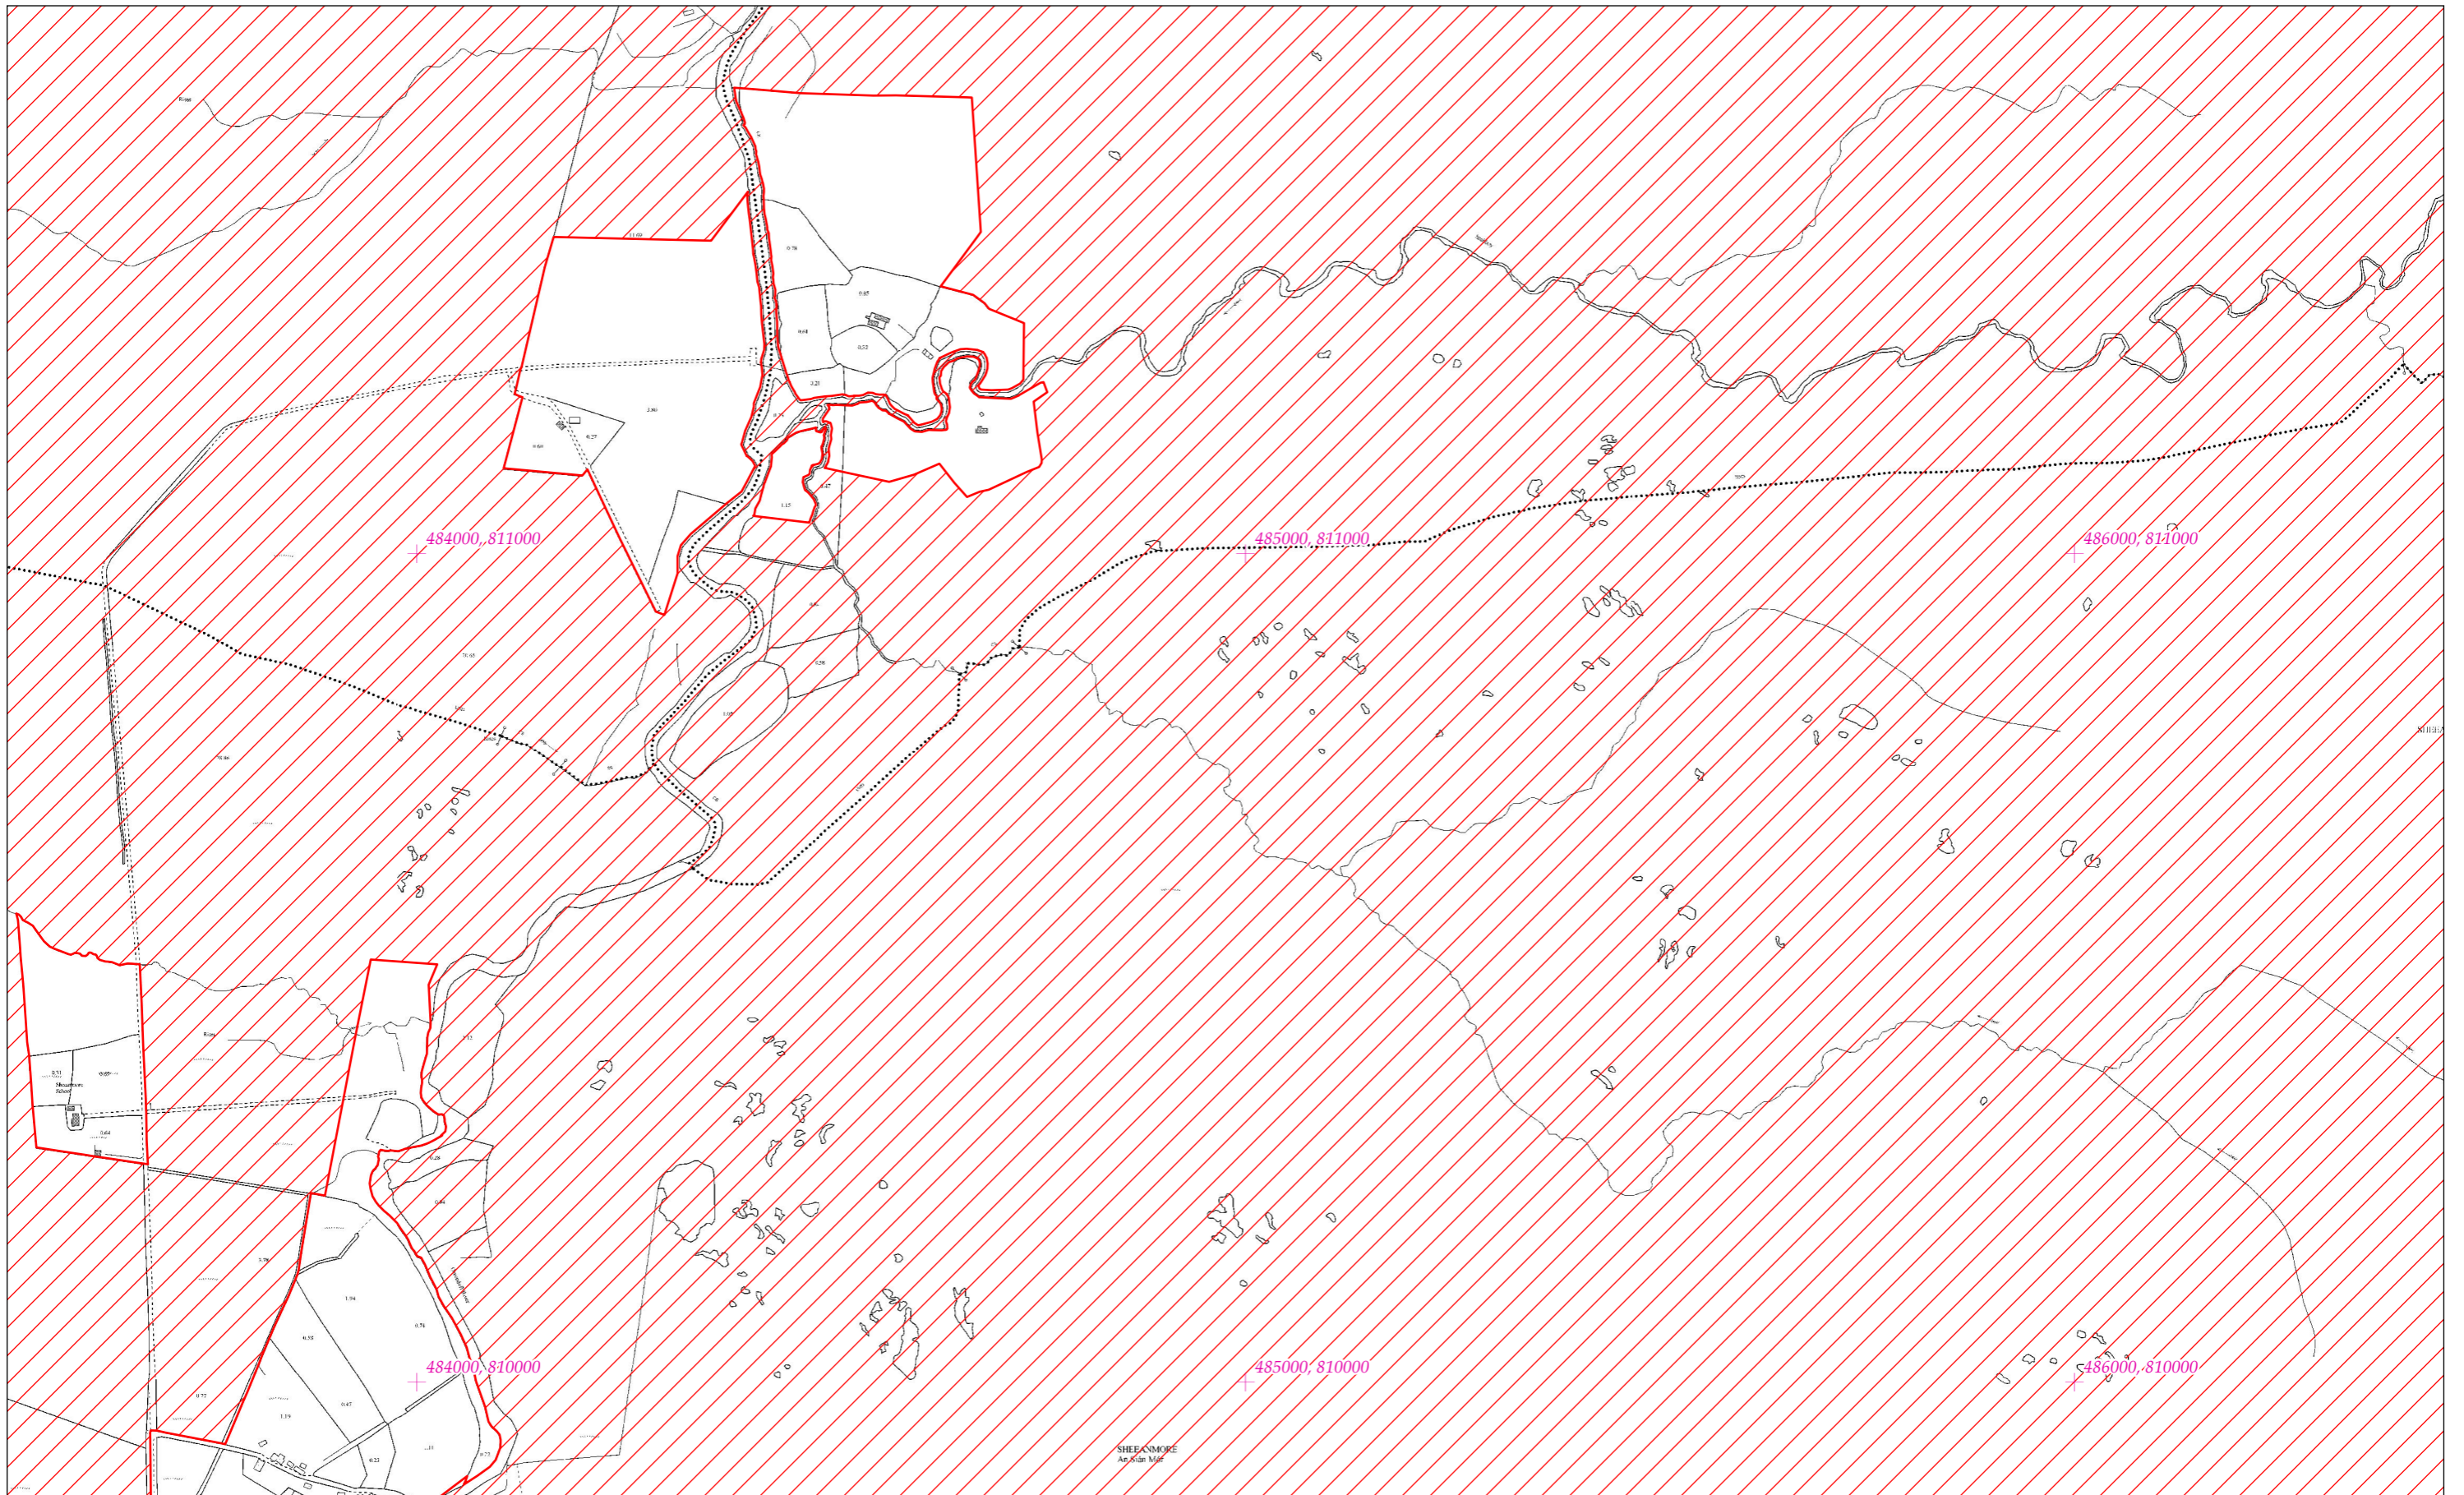

LCS Choimpléacs na hAbhann Duibhe/Néifinne
Owenduff/Nepin Complex SAC
1:5000 O.S. TILE 1509b 47 of 140

SITE CODE
000534

Leagan / Version: 3.02
Arna chló an / Printed on: 25/10/2023

Rialachán 4(1)(b) / Regulation 4(1)(b)