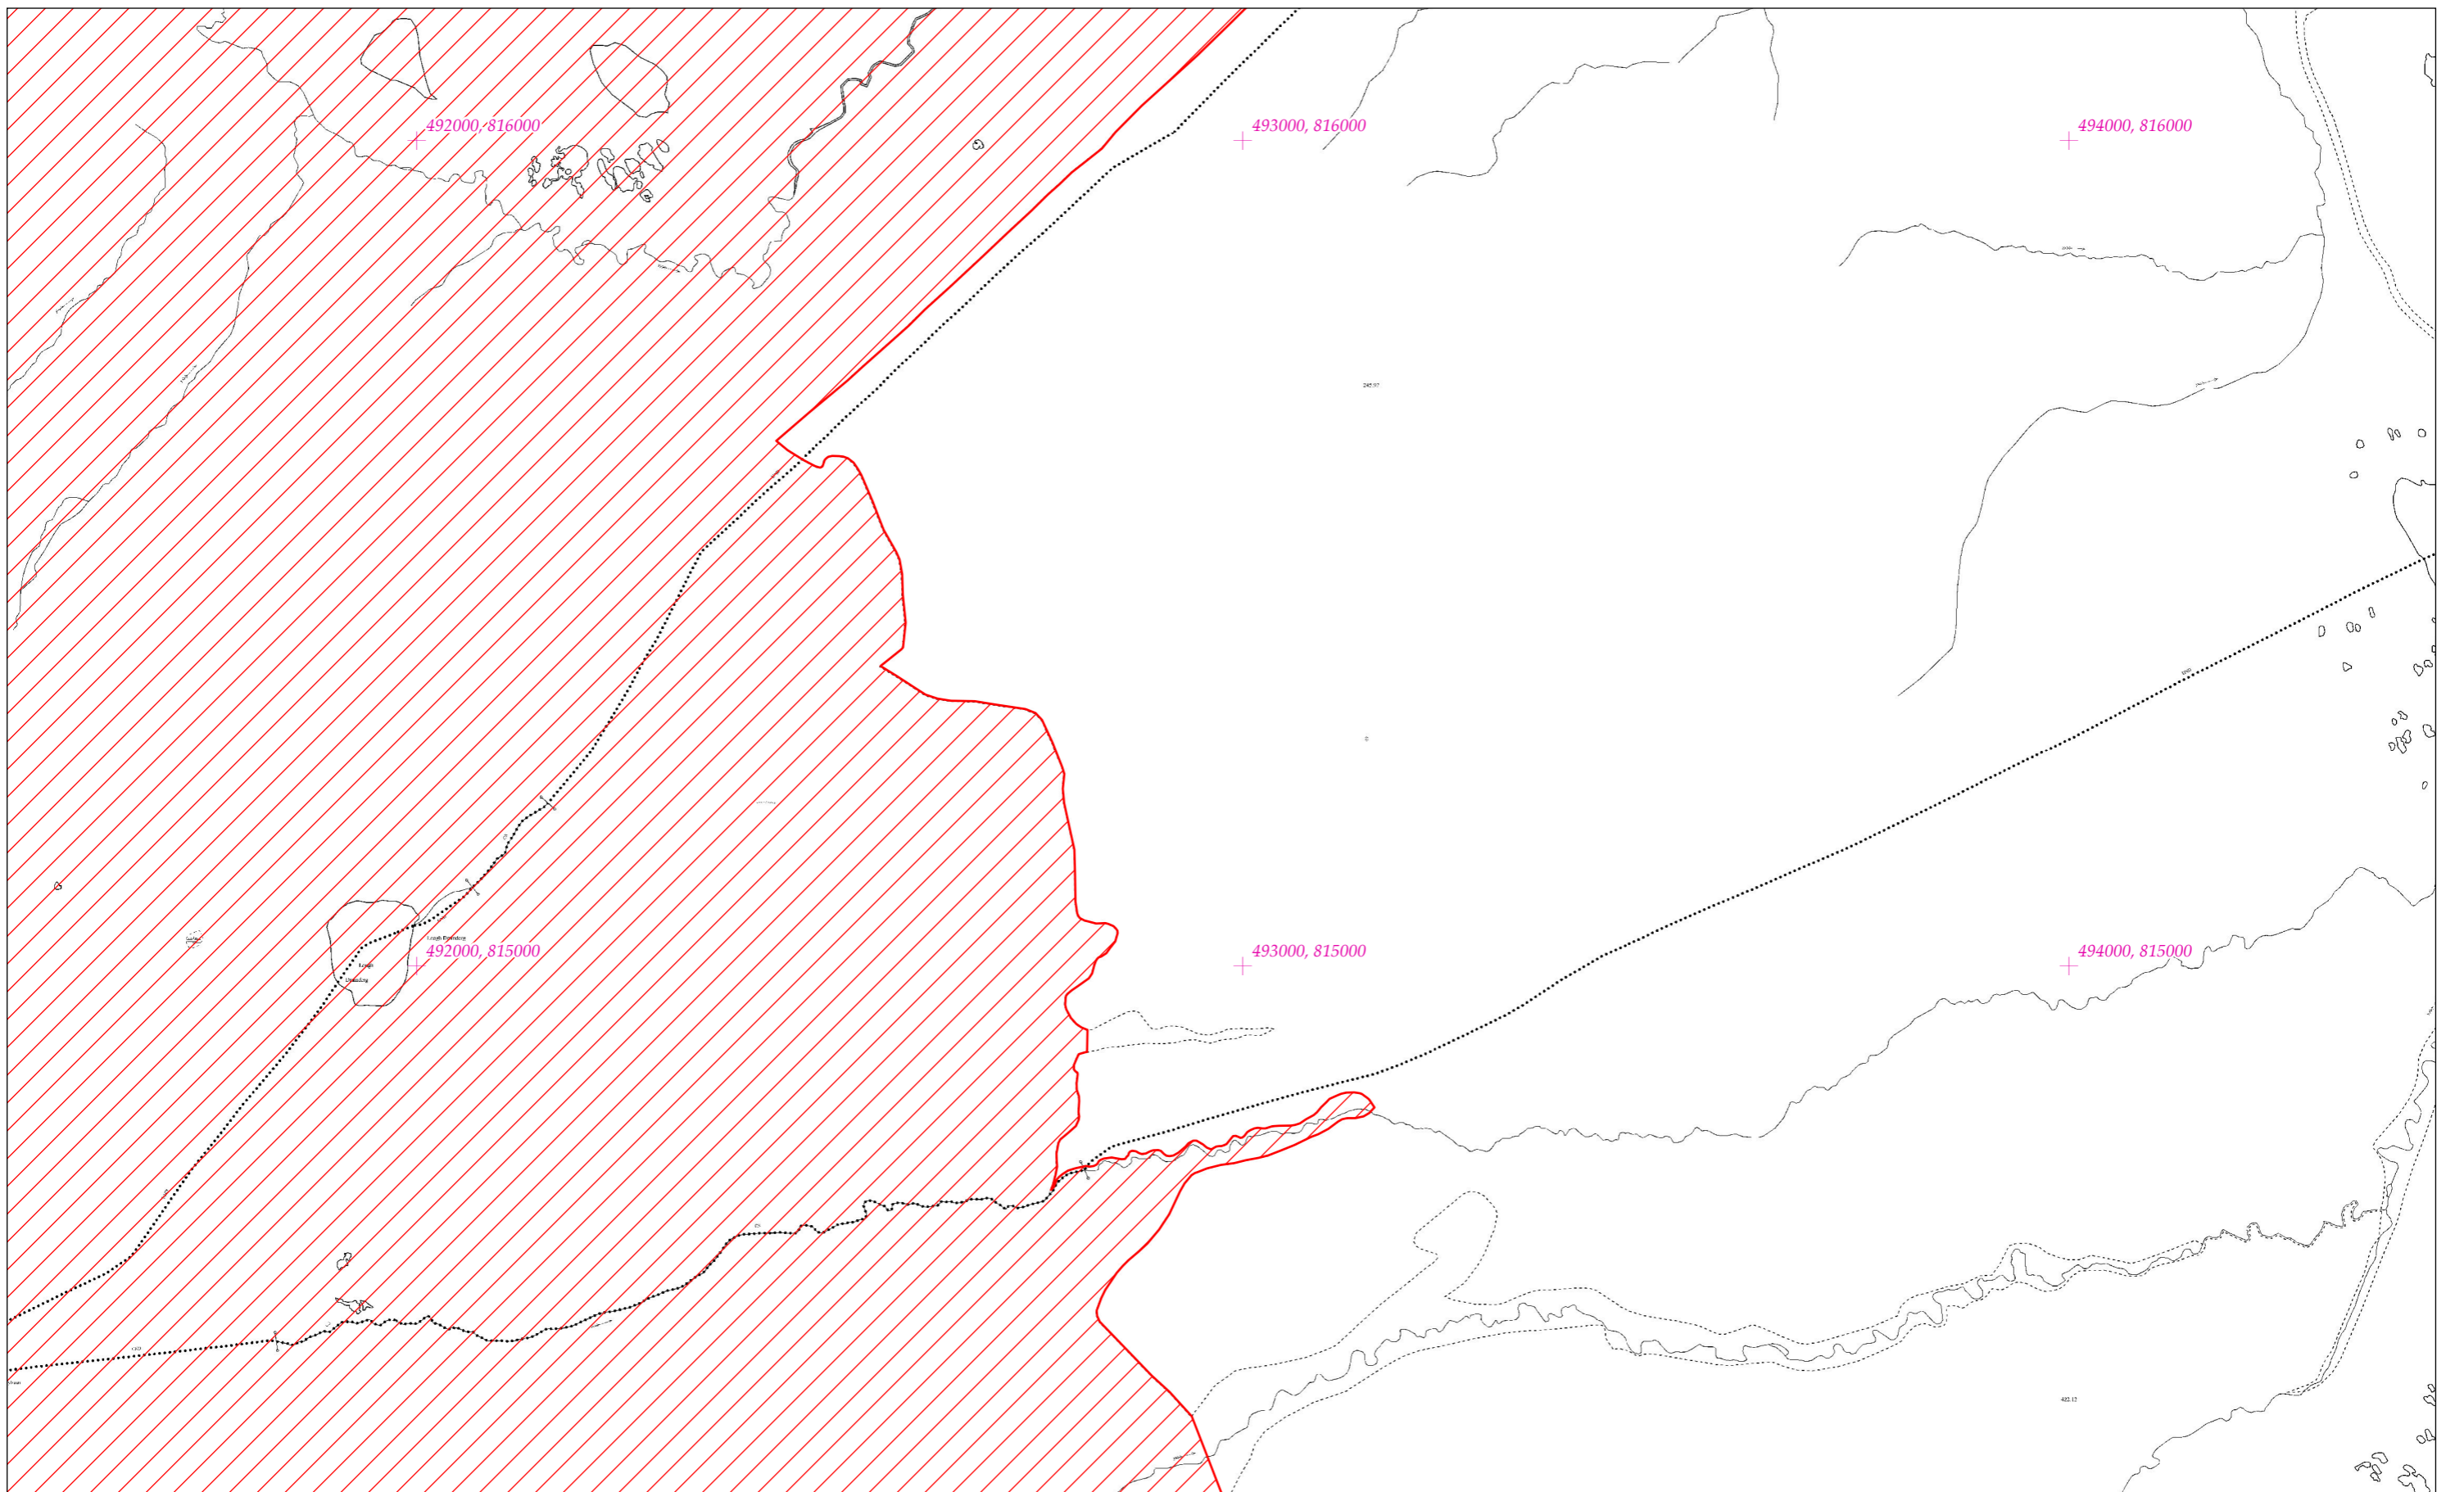

LCS Choimpléacs na hAbhann Duibhe/Néifinne
Owenduff/Nephtin Complex SAC
1:5000 O.S. TILE 1443d 39 of 140

SITE CODE
000534

Leagan / Version: 3.02
Arna chló an / Printed on: 25/10/2023

Rialachán 4(1)(b) / Regulation 4(1)(b)