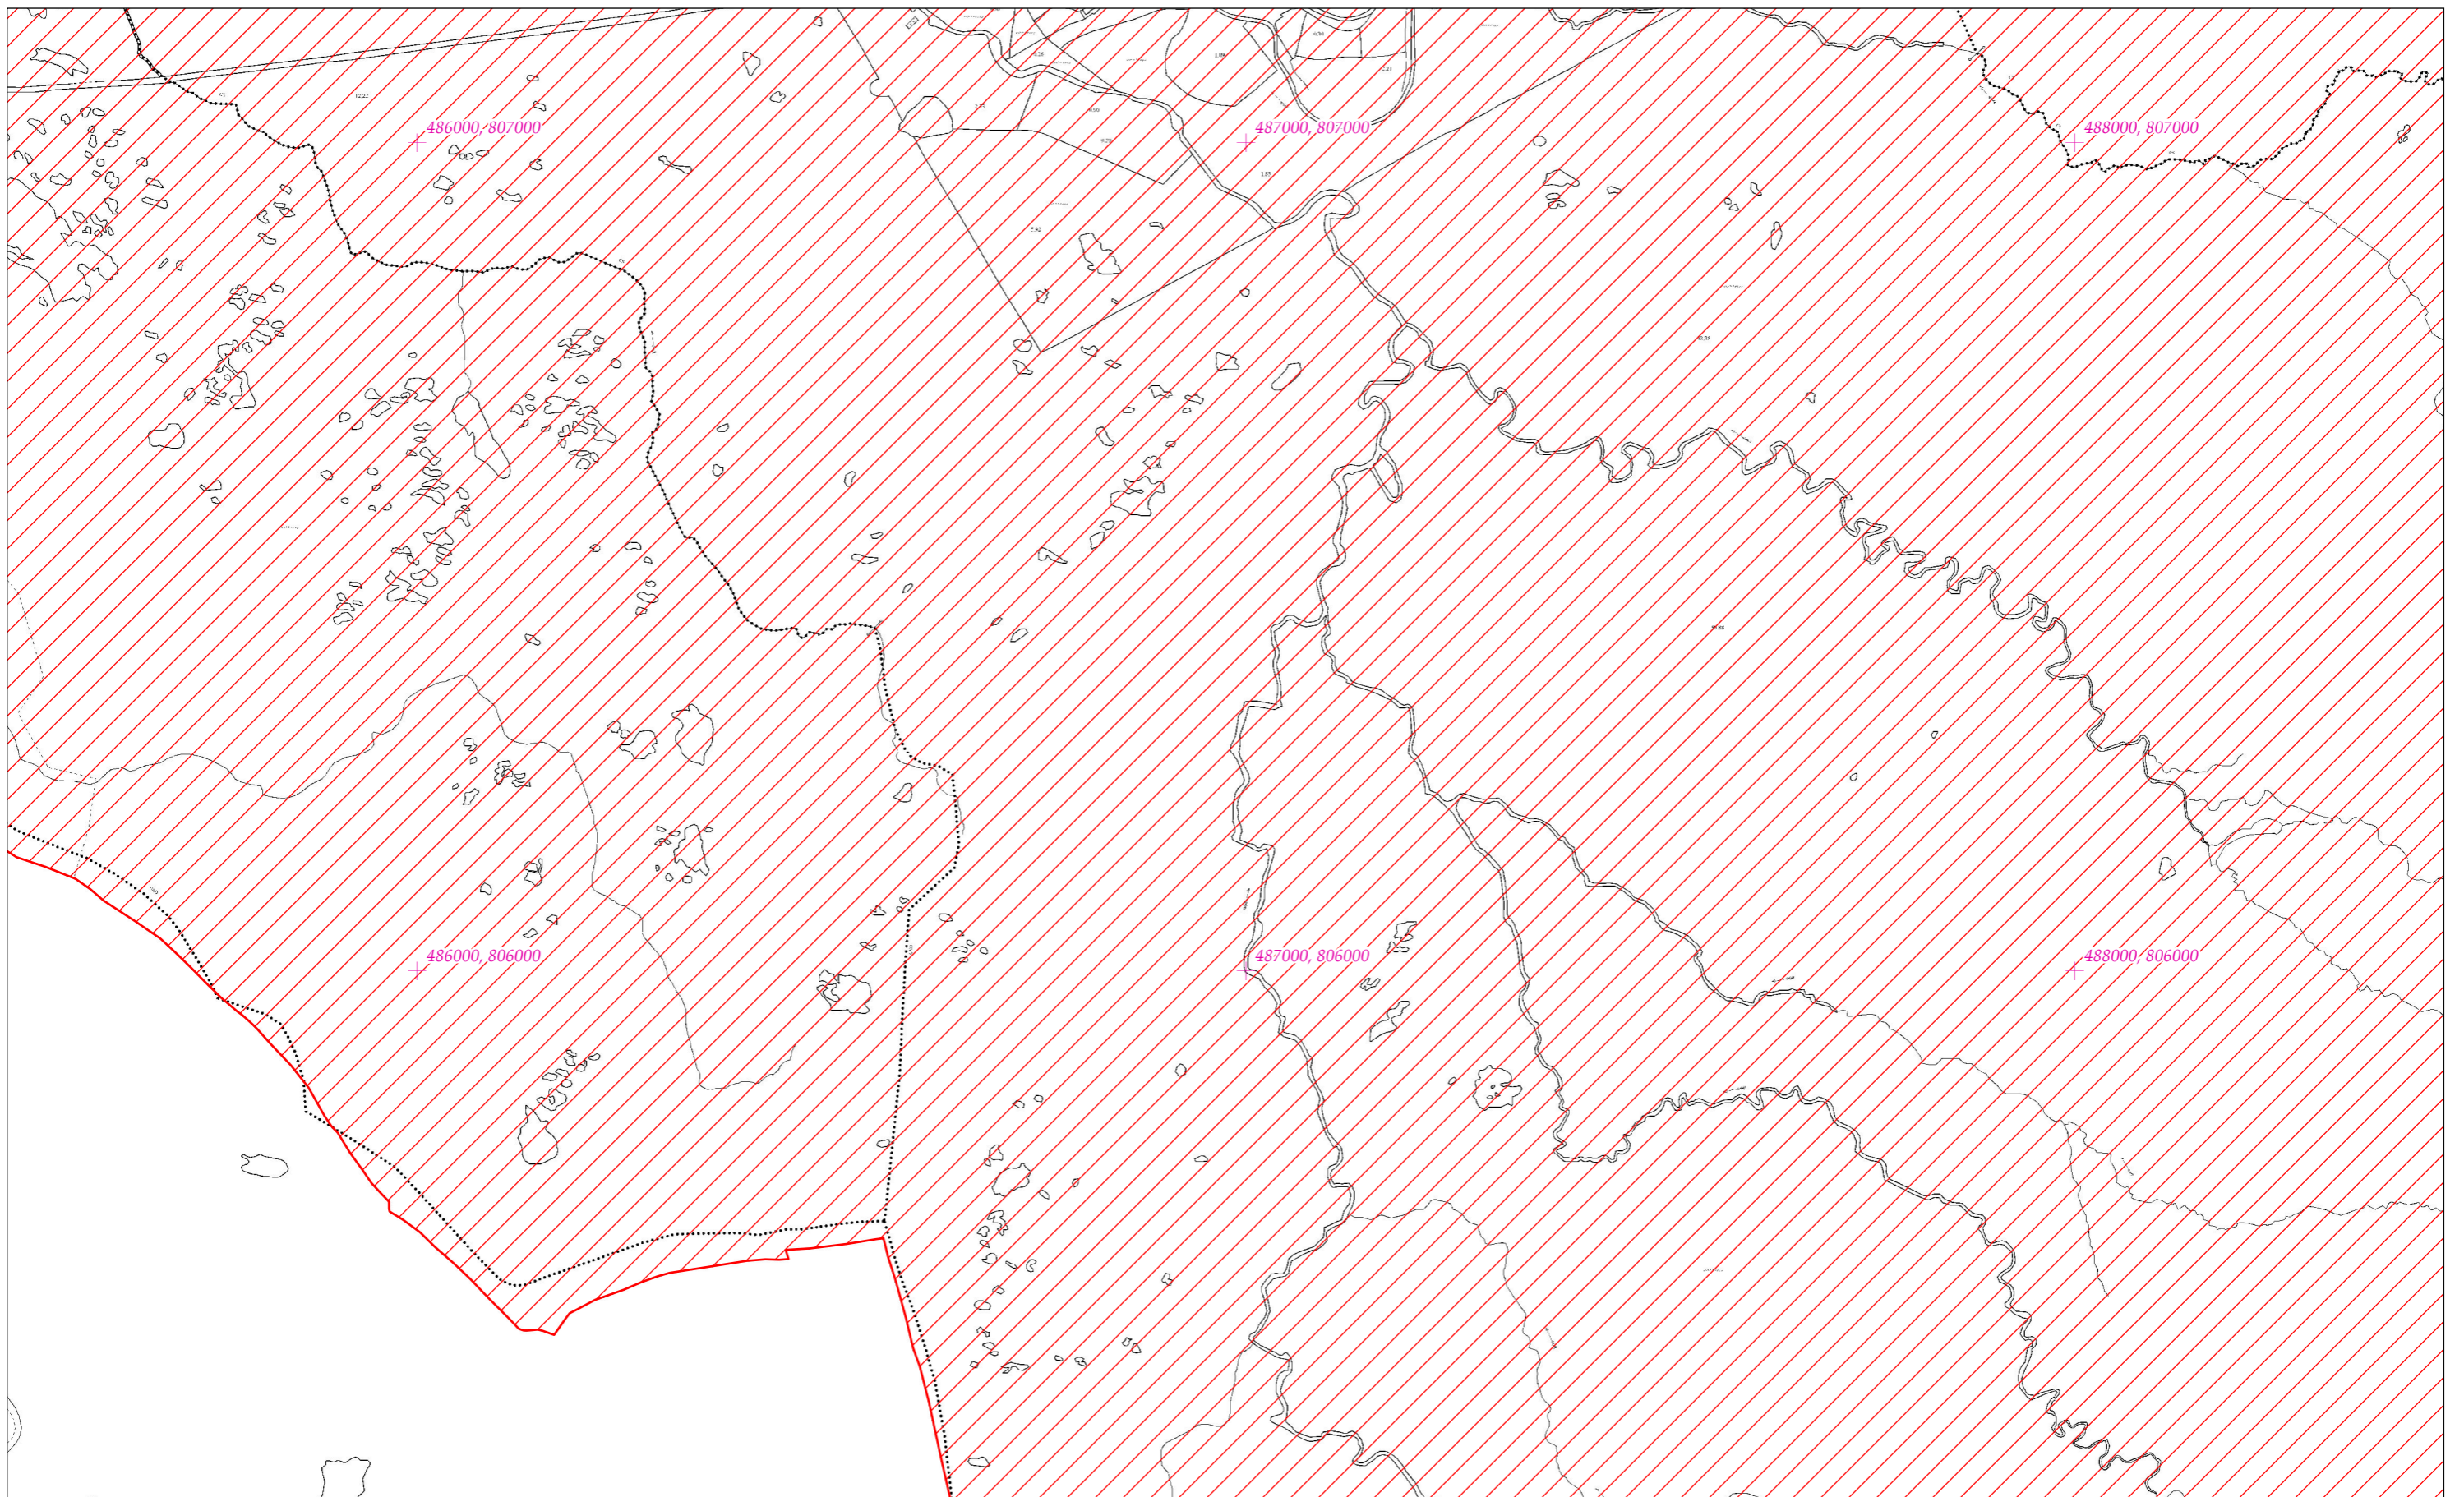

LCS Choimpléacs na hAbhann Duibhe/Néifinne
Owenduff/Nepin Complex SAC
1:5000 O.S. TILE 1647a 86 of 140

SITE CODE
000534

Leagan / Version: 3.02
Arna chló an / Printed on: 25/10/2023

Rialachán 4(1)(b) / Regulation 4(1)(b)