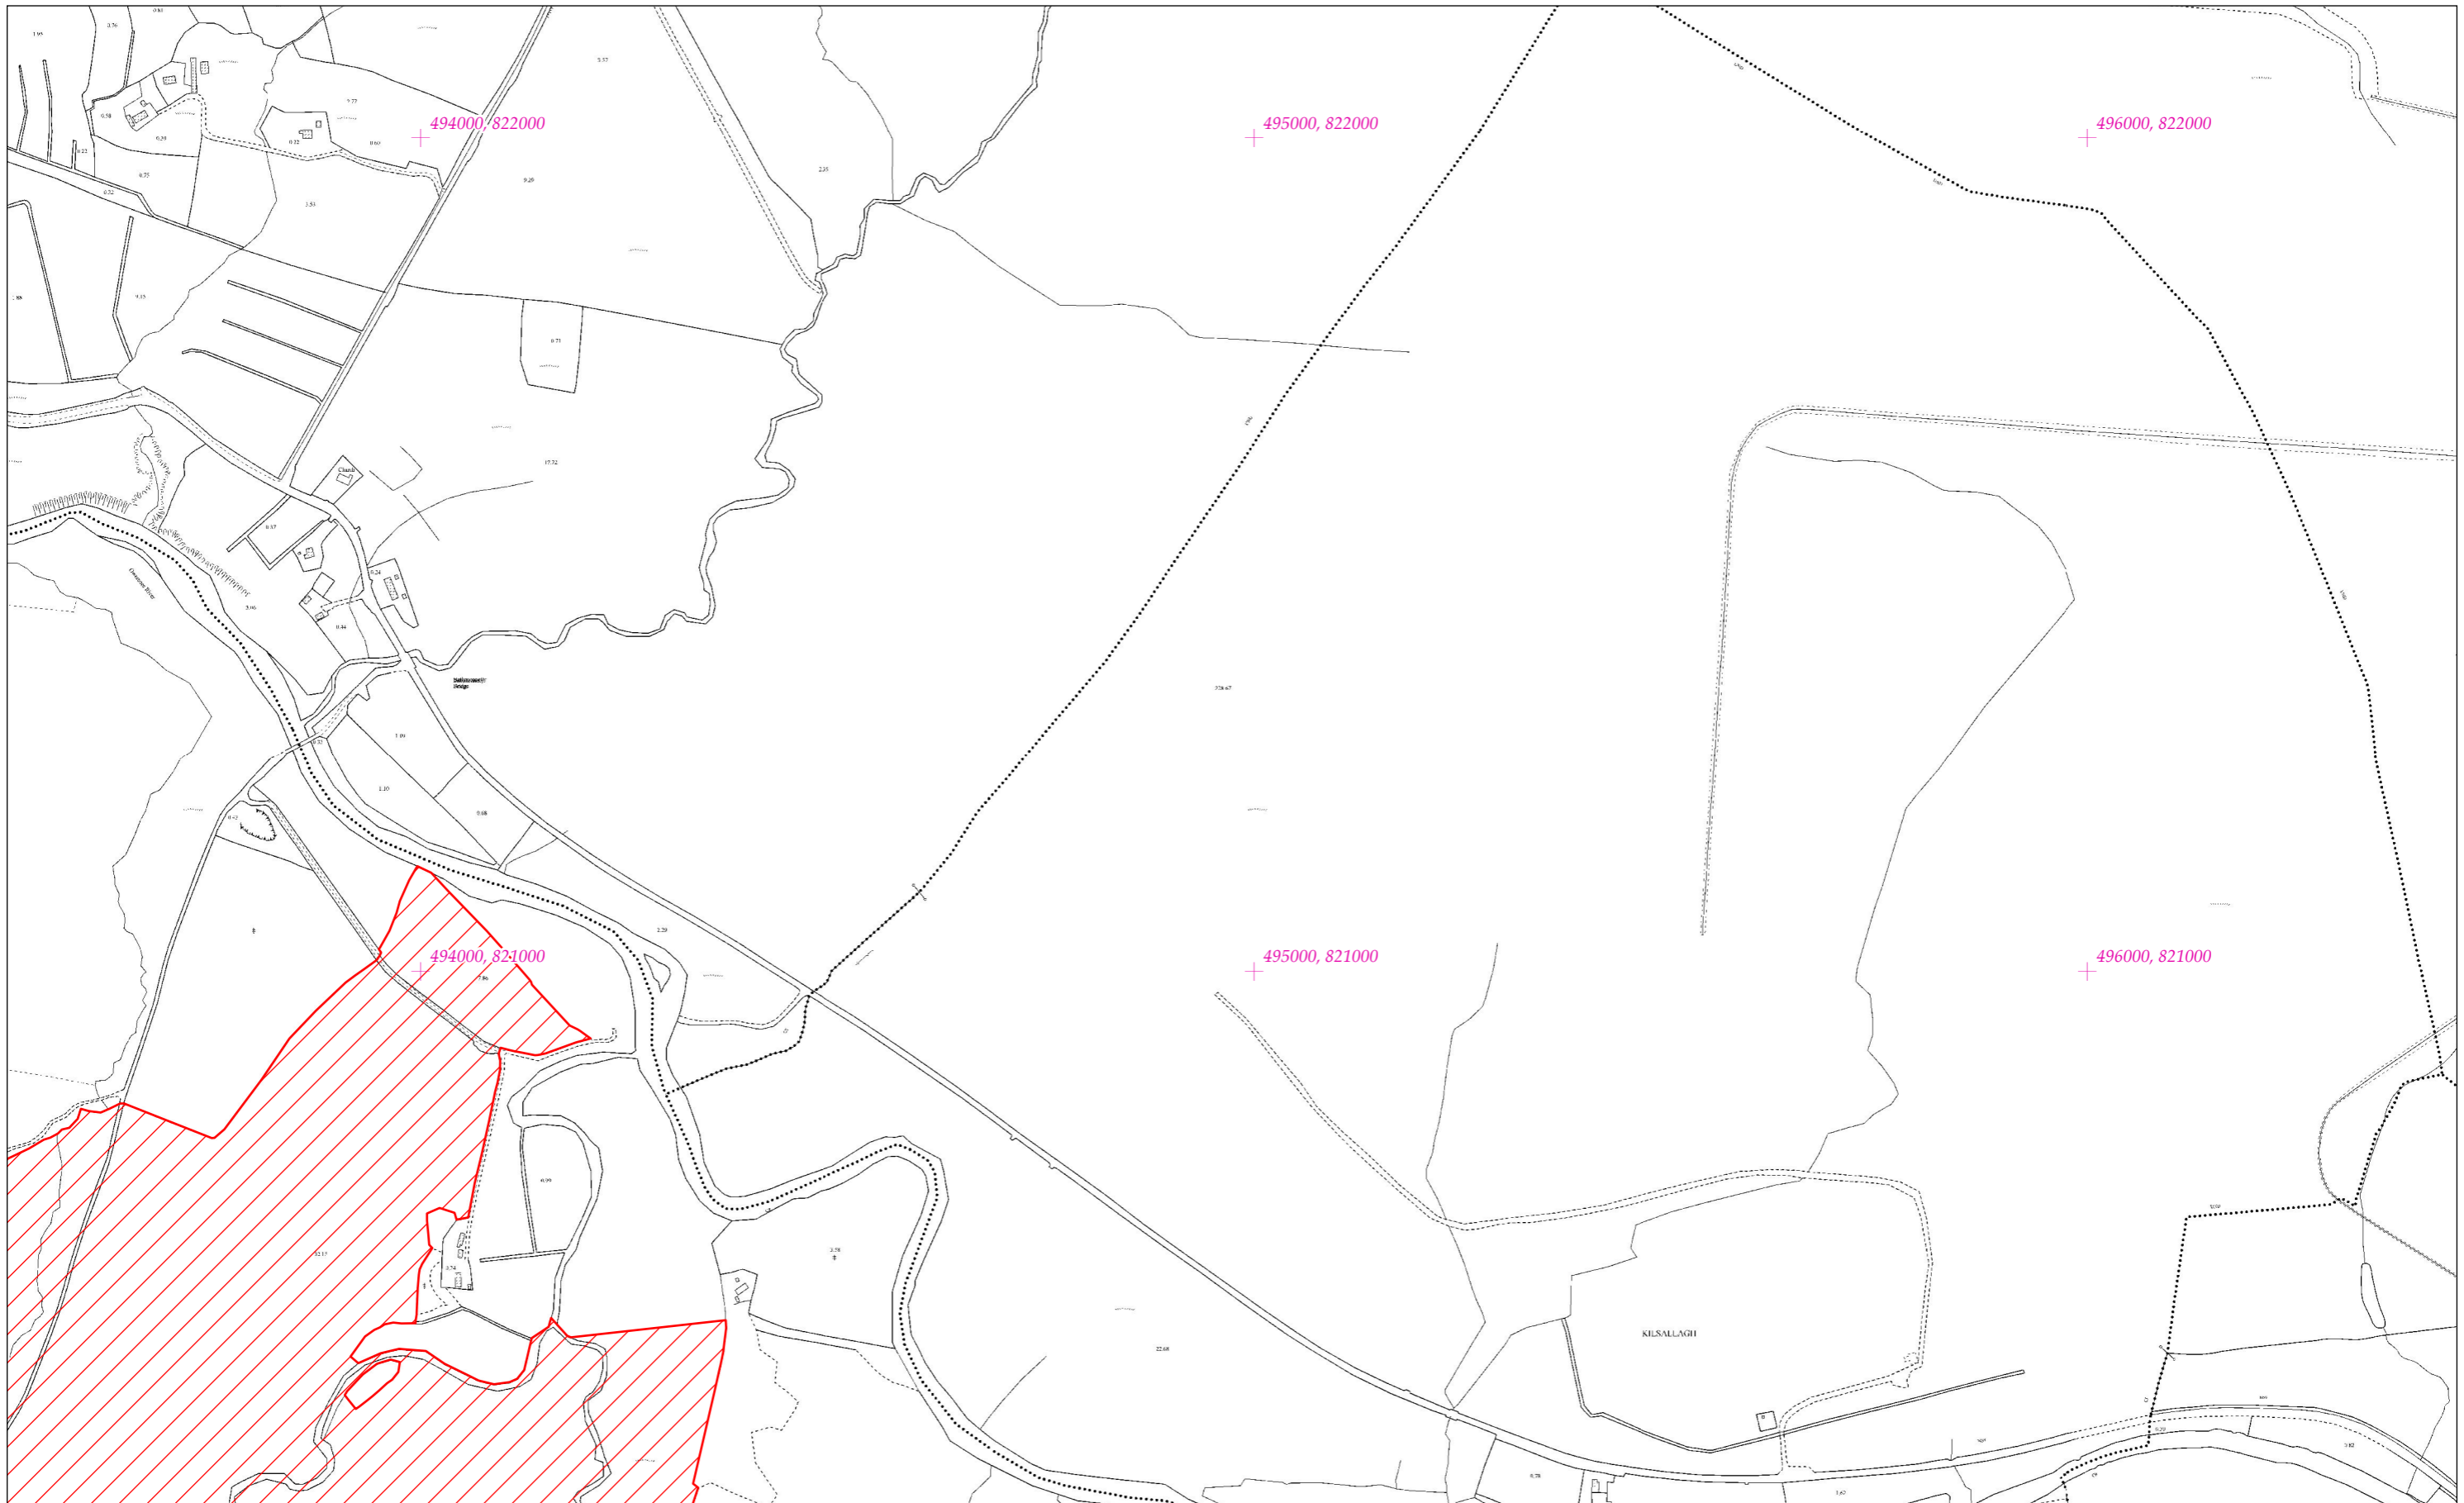

Rialachán 4(1)(b) / Regulation 4(1)(b)

Leathanach 14 de 140 (Co. Mhaigh Eo)
Page 14 of 140 (Co. Mayo)

LIMISTÉAR FAOI CHAOMHNÚ SPEISIALTA
SPECIAL AREA OF CONSERVATION

© Rannán Náisiúnta Mapála de Thailte Éireann. Gach ceart ar cosaint. Uimhir Ceadúnais CYAL50351092.
© National Mapping Division of Tailte Éireann. All rights reserved. Licence number CYAL50351092.
Córas Comhordanáidí: Trasteilgean Mercator na hÉireann / Co-ordinate System: Irish Transverse Mercator.

LCS Choimpléacs na hAbhann Duibhe/Néifinne
Owenduff/Nephtin Complex SAC
1:5000 O.S. TILE 1309b 14 of 140

SITE CODE
000534

Leagan / Version: 3.02
Arna chlón an / Printed on: 25/10/2023