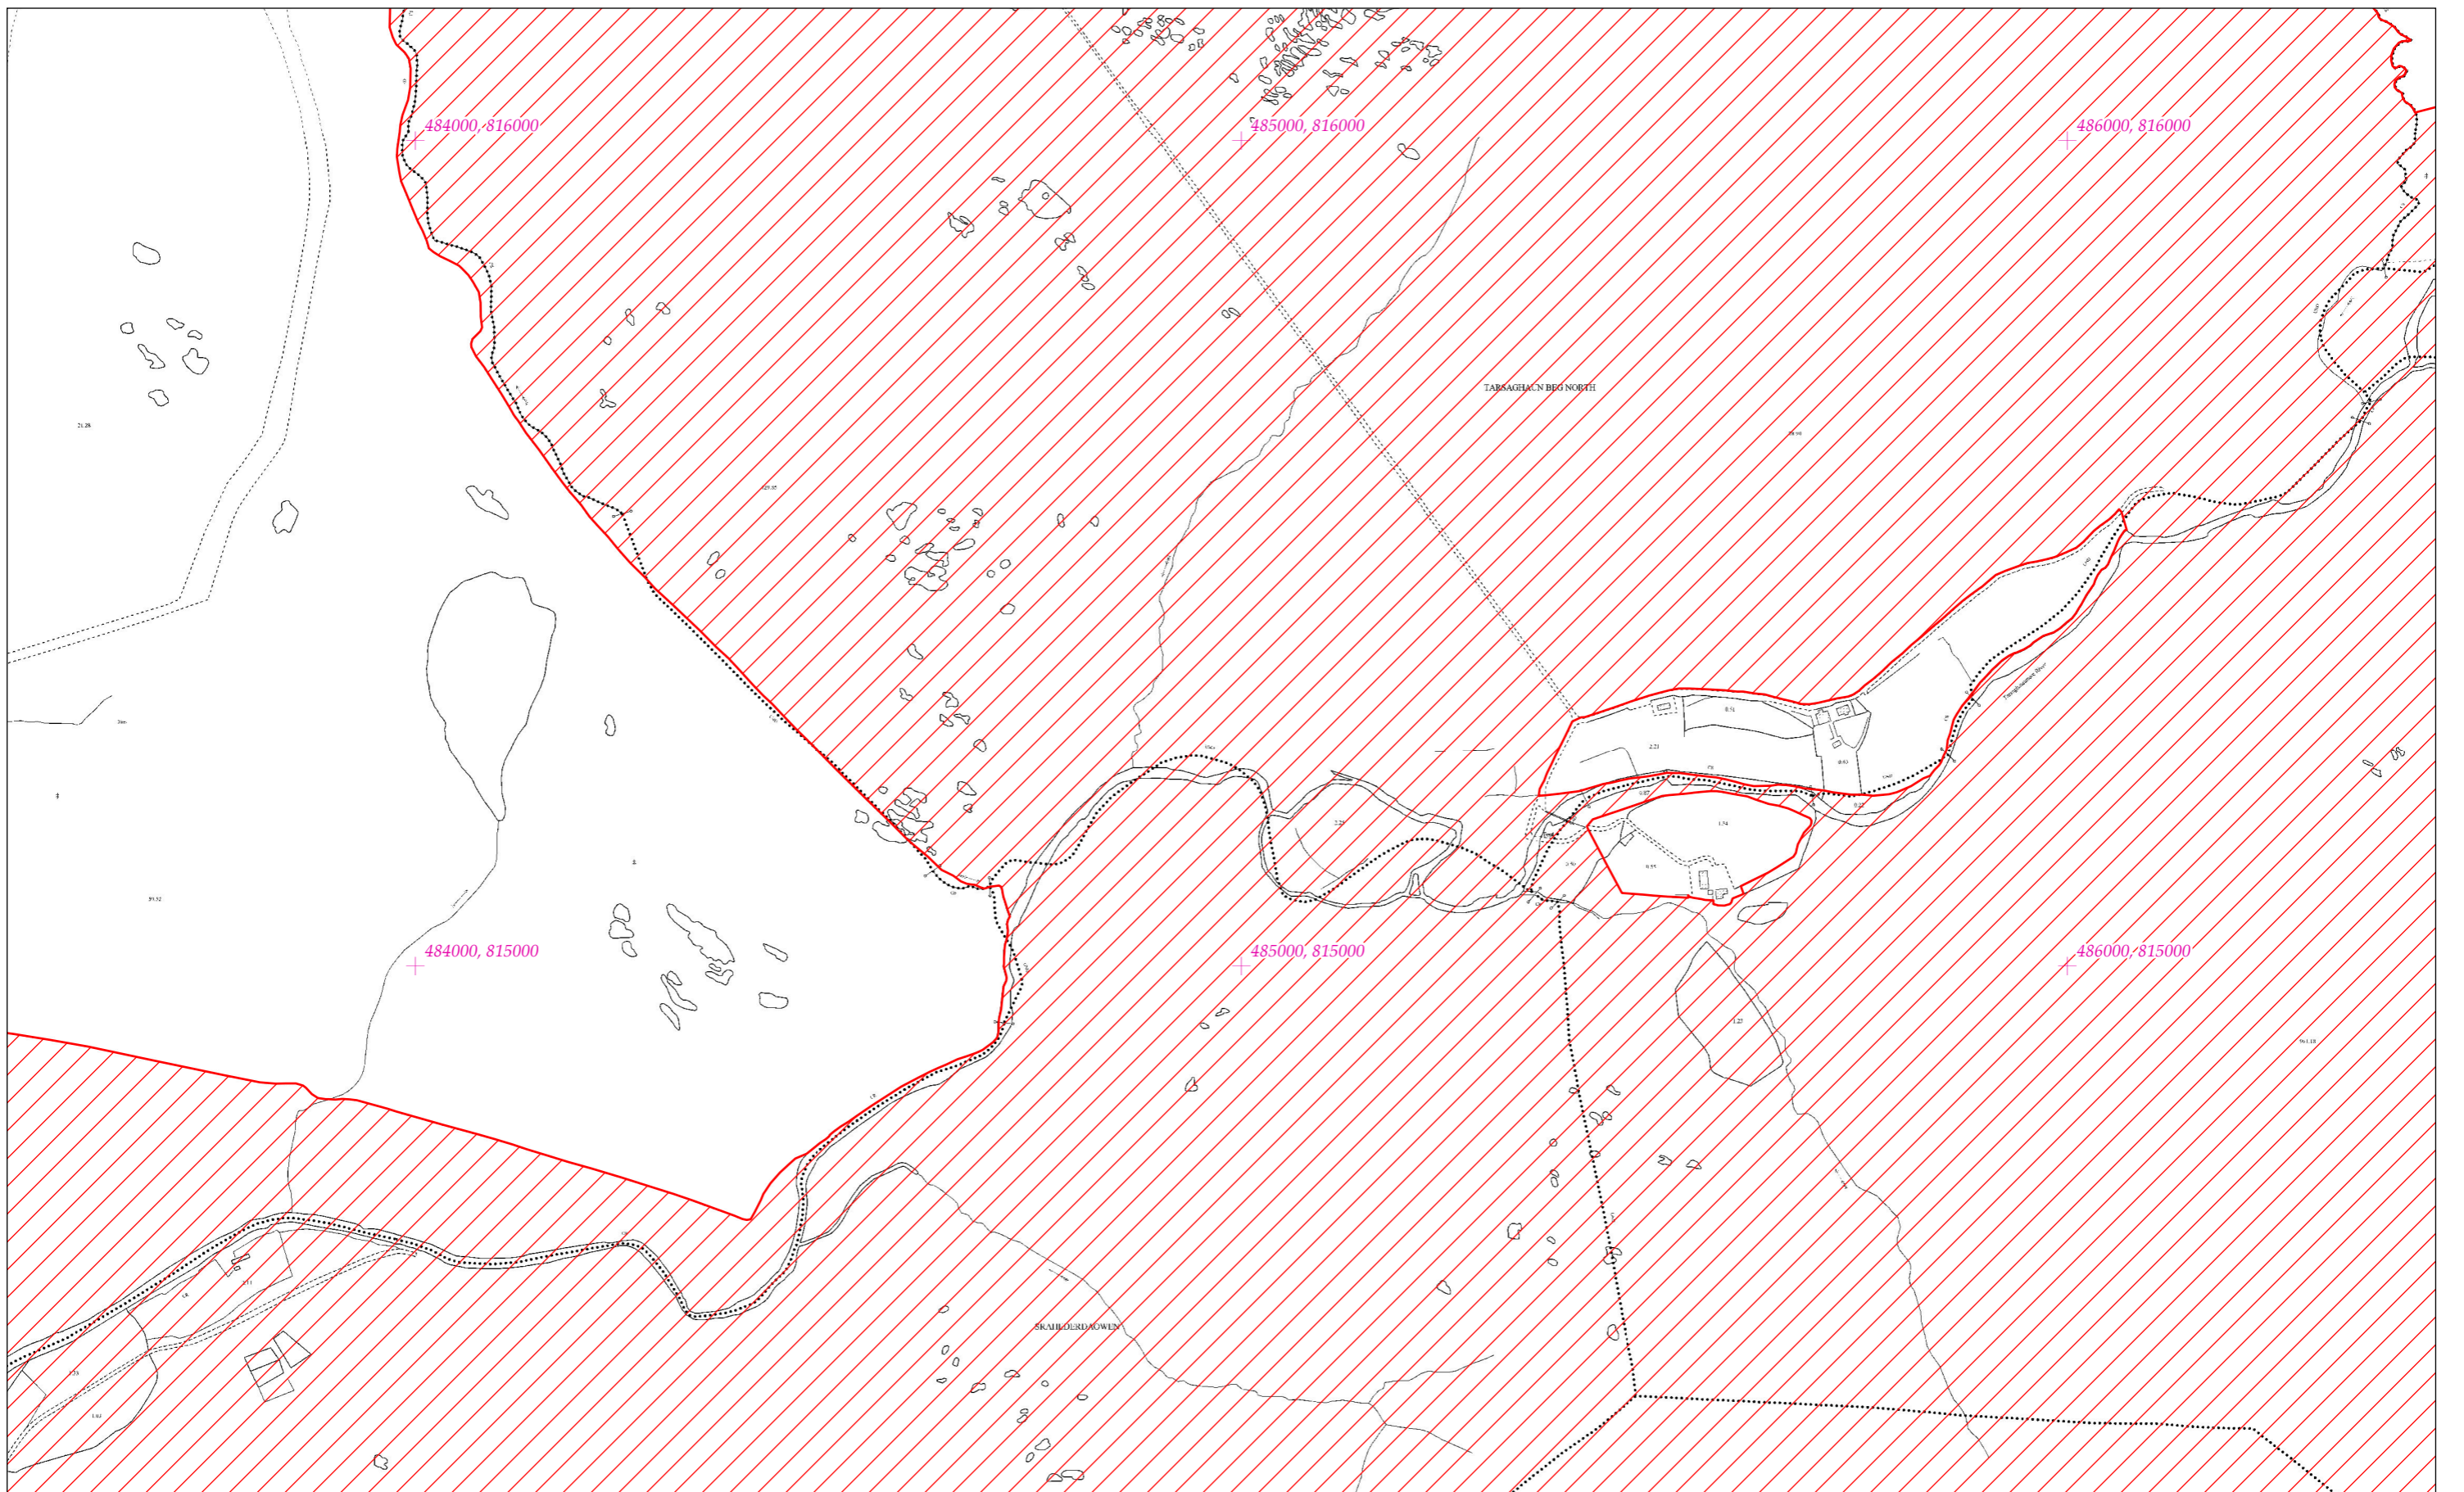

LCS Choimpléacs na hAbhann Duibhe/Néifinne
Owenduff/Nepin Complex SAC
1:5000 O.S. TILE 1441d 31 of 140

SITE CODE
000534

Leagan / Version: 3.02
Arna chló an / Printed on: 25/10/2023

Rialachán 4(1)(b) / Regulation 4(1)(b)