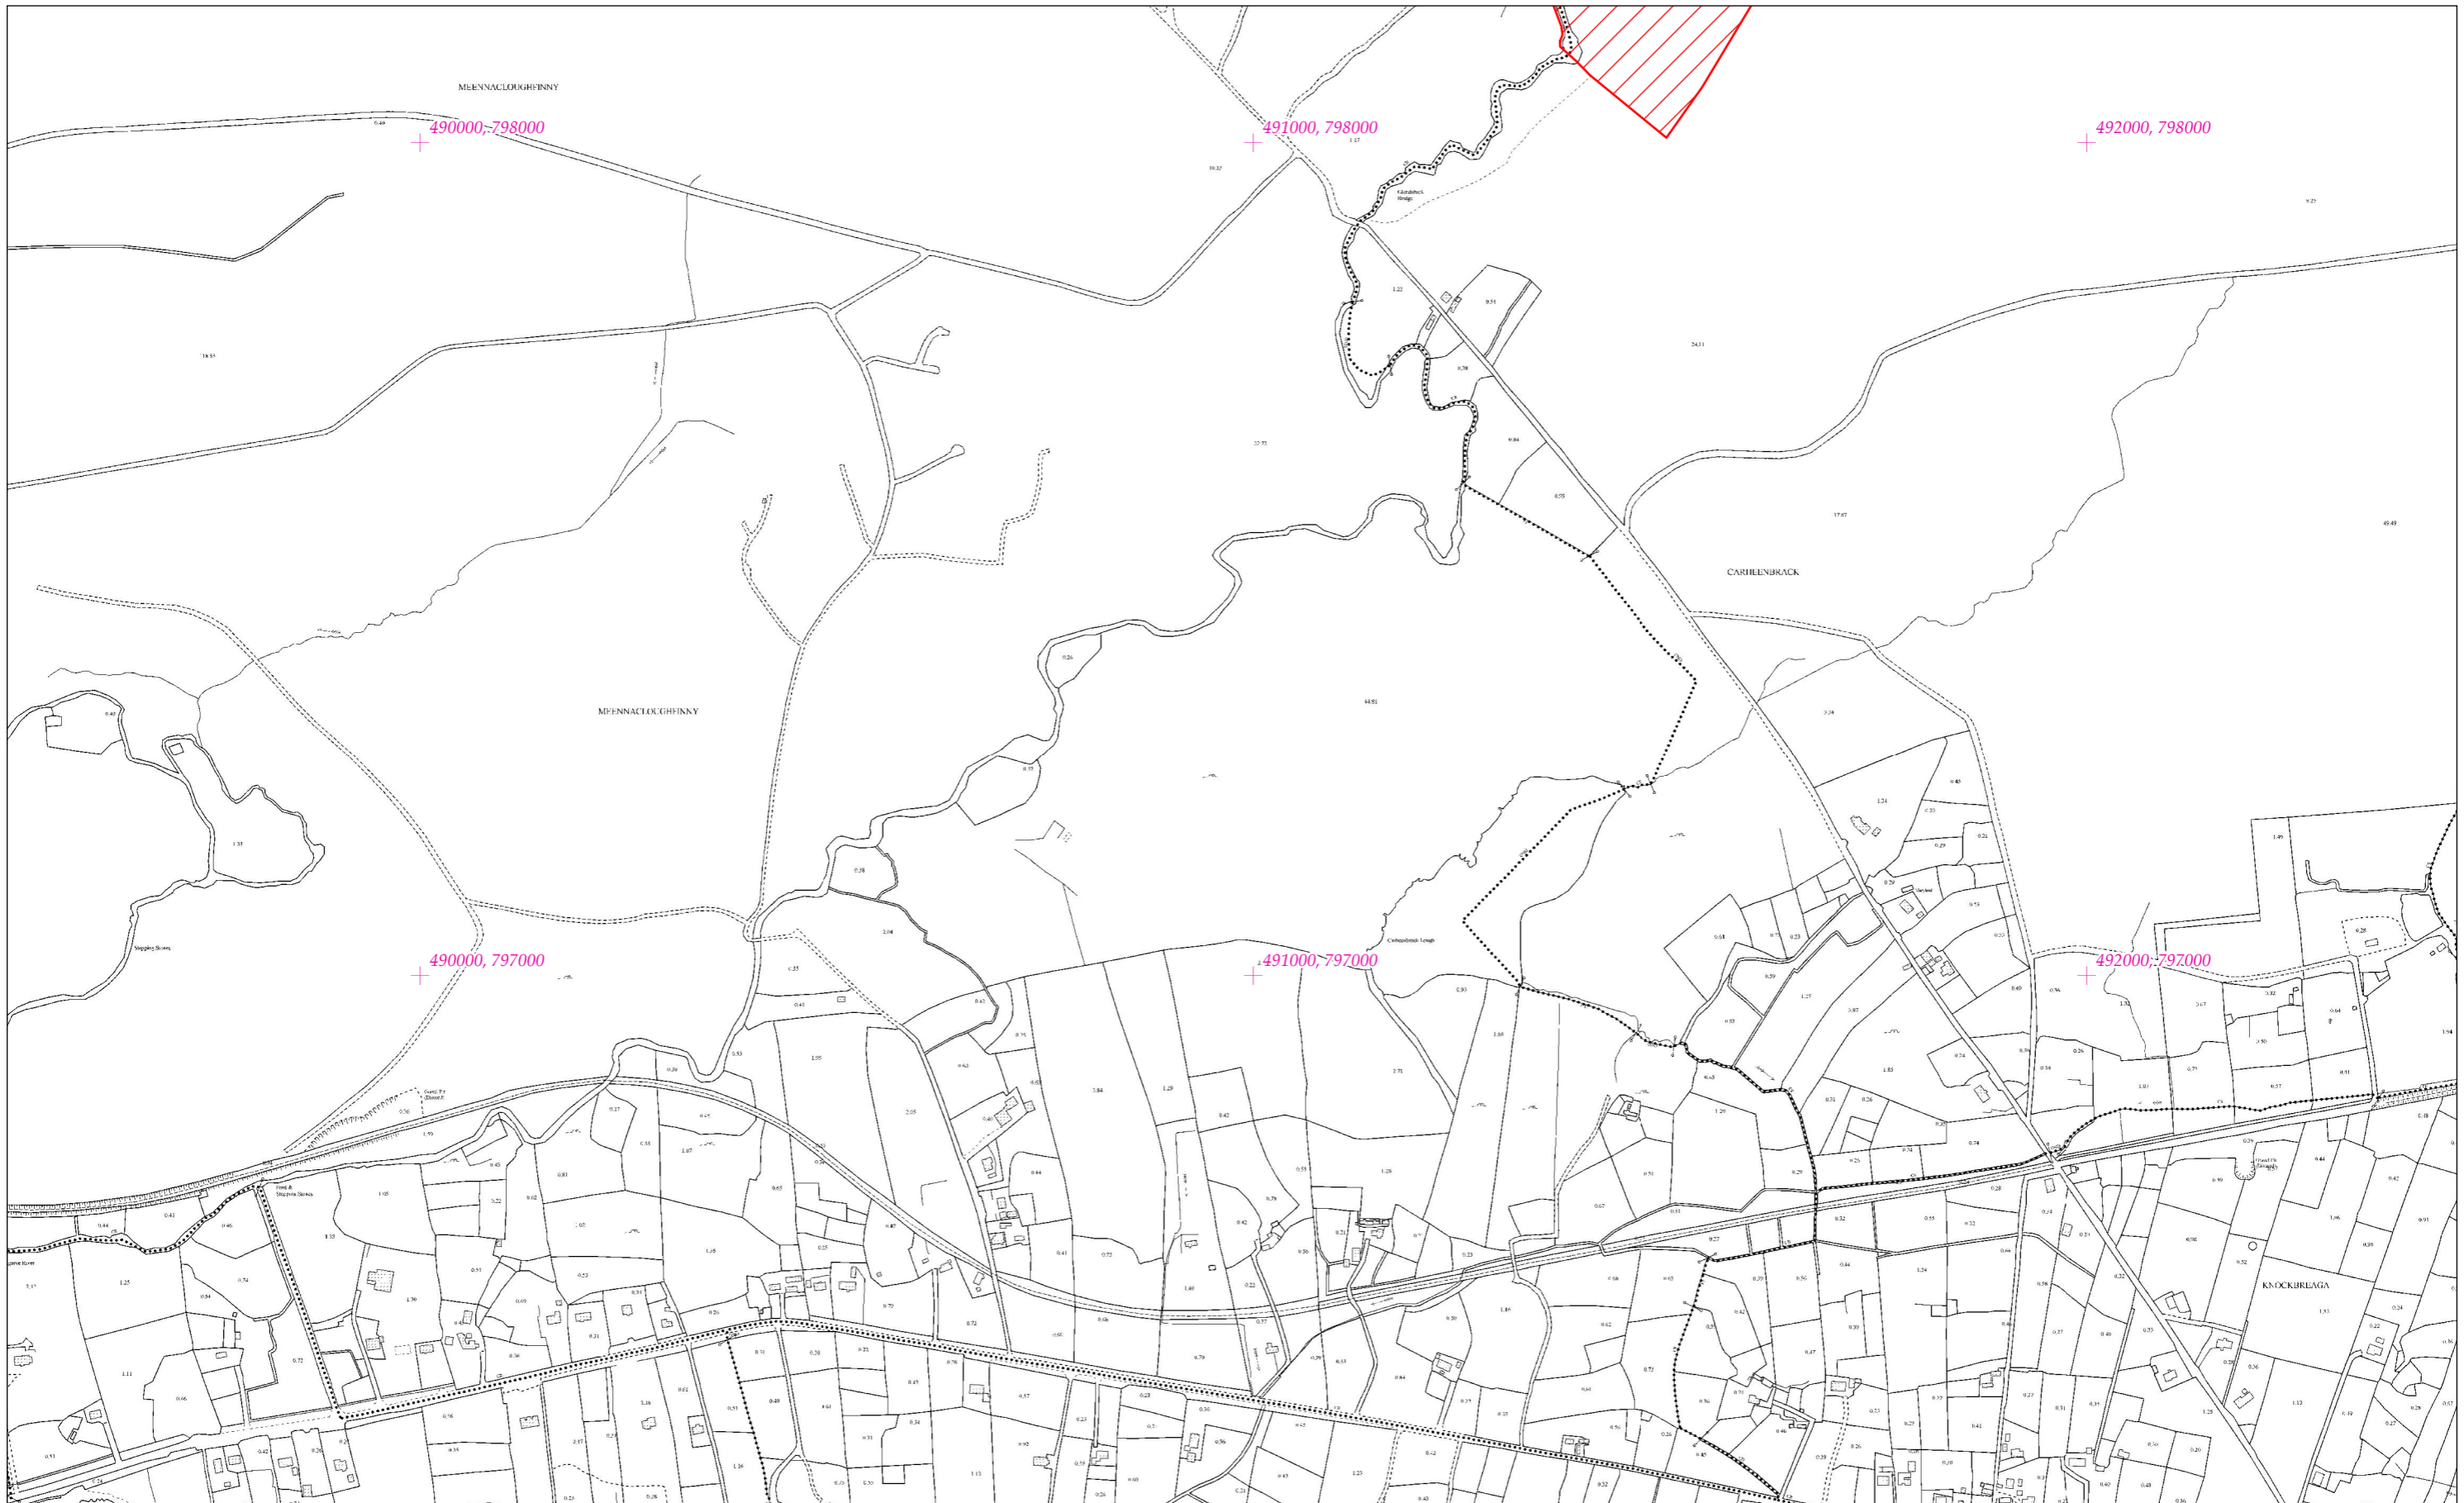

LCS Choimpléacs na hAbhann Duibhe/Néifinne
Owenduff/Nepin Complex SAC
1:5000 O.S. TILE 1839a 137 of 140

SITE CODE
000534

Leagan / Version: 3.02
Arna chló an / Printed on: 25/10/2023

Rialachán 4(1)(b) / Regulation 4(1)(b)