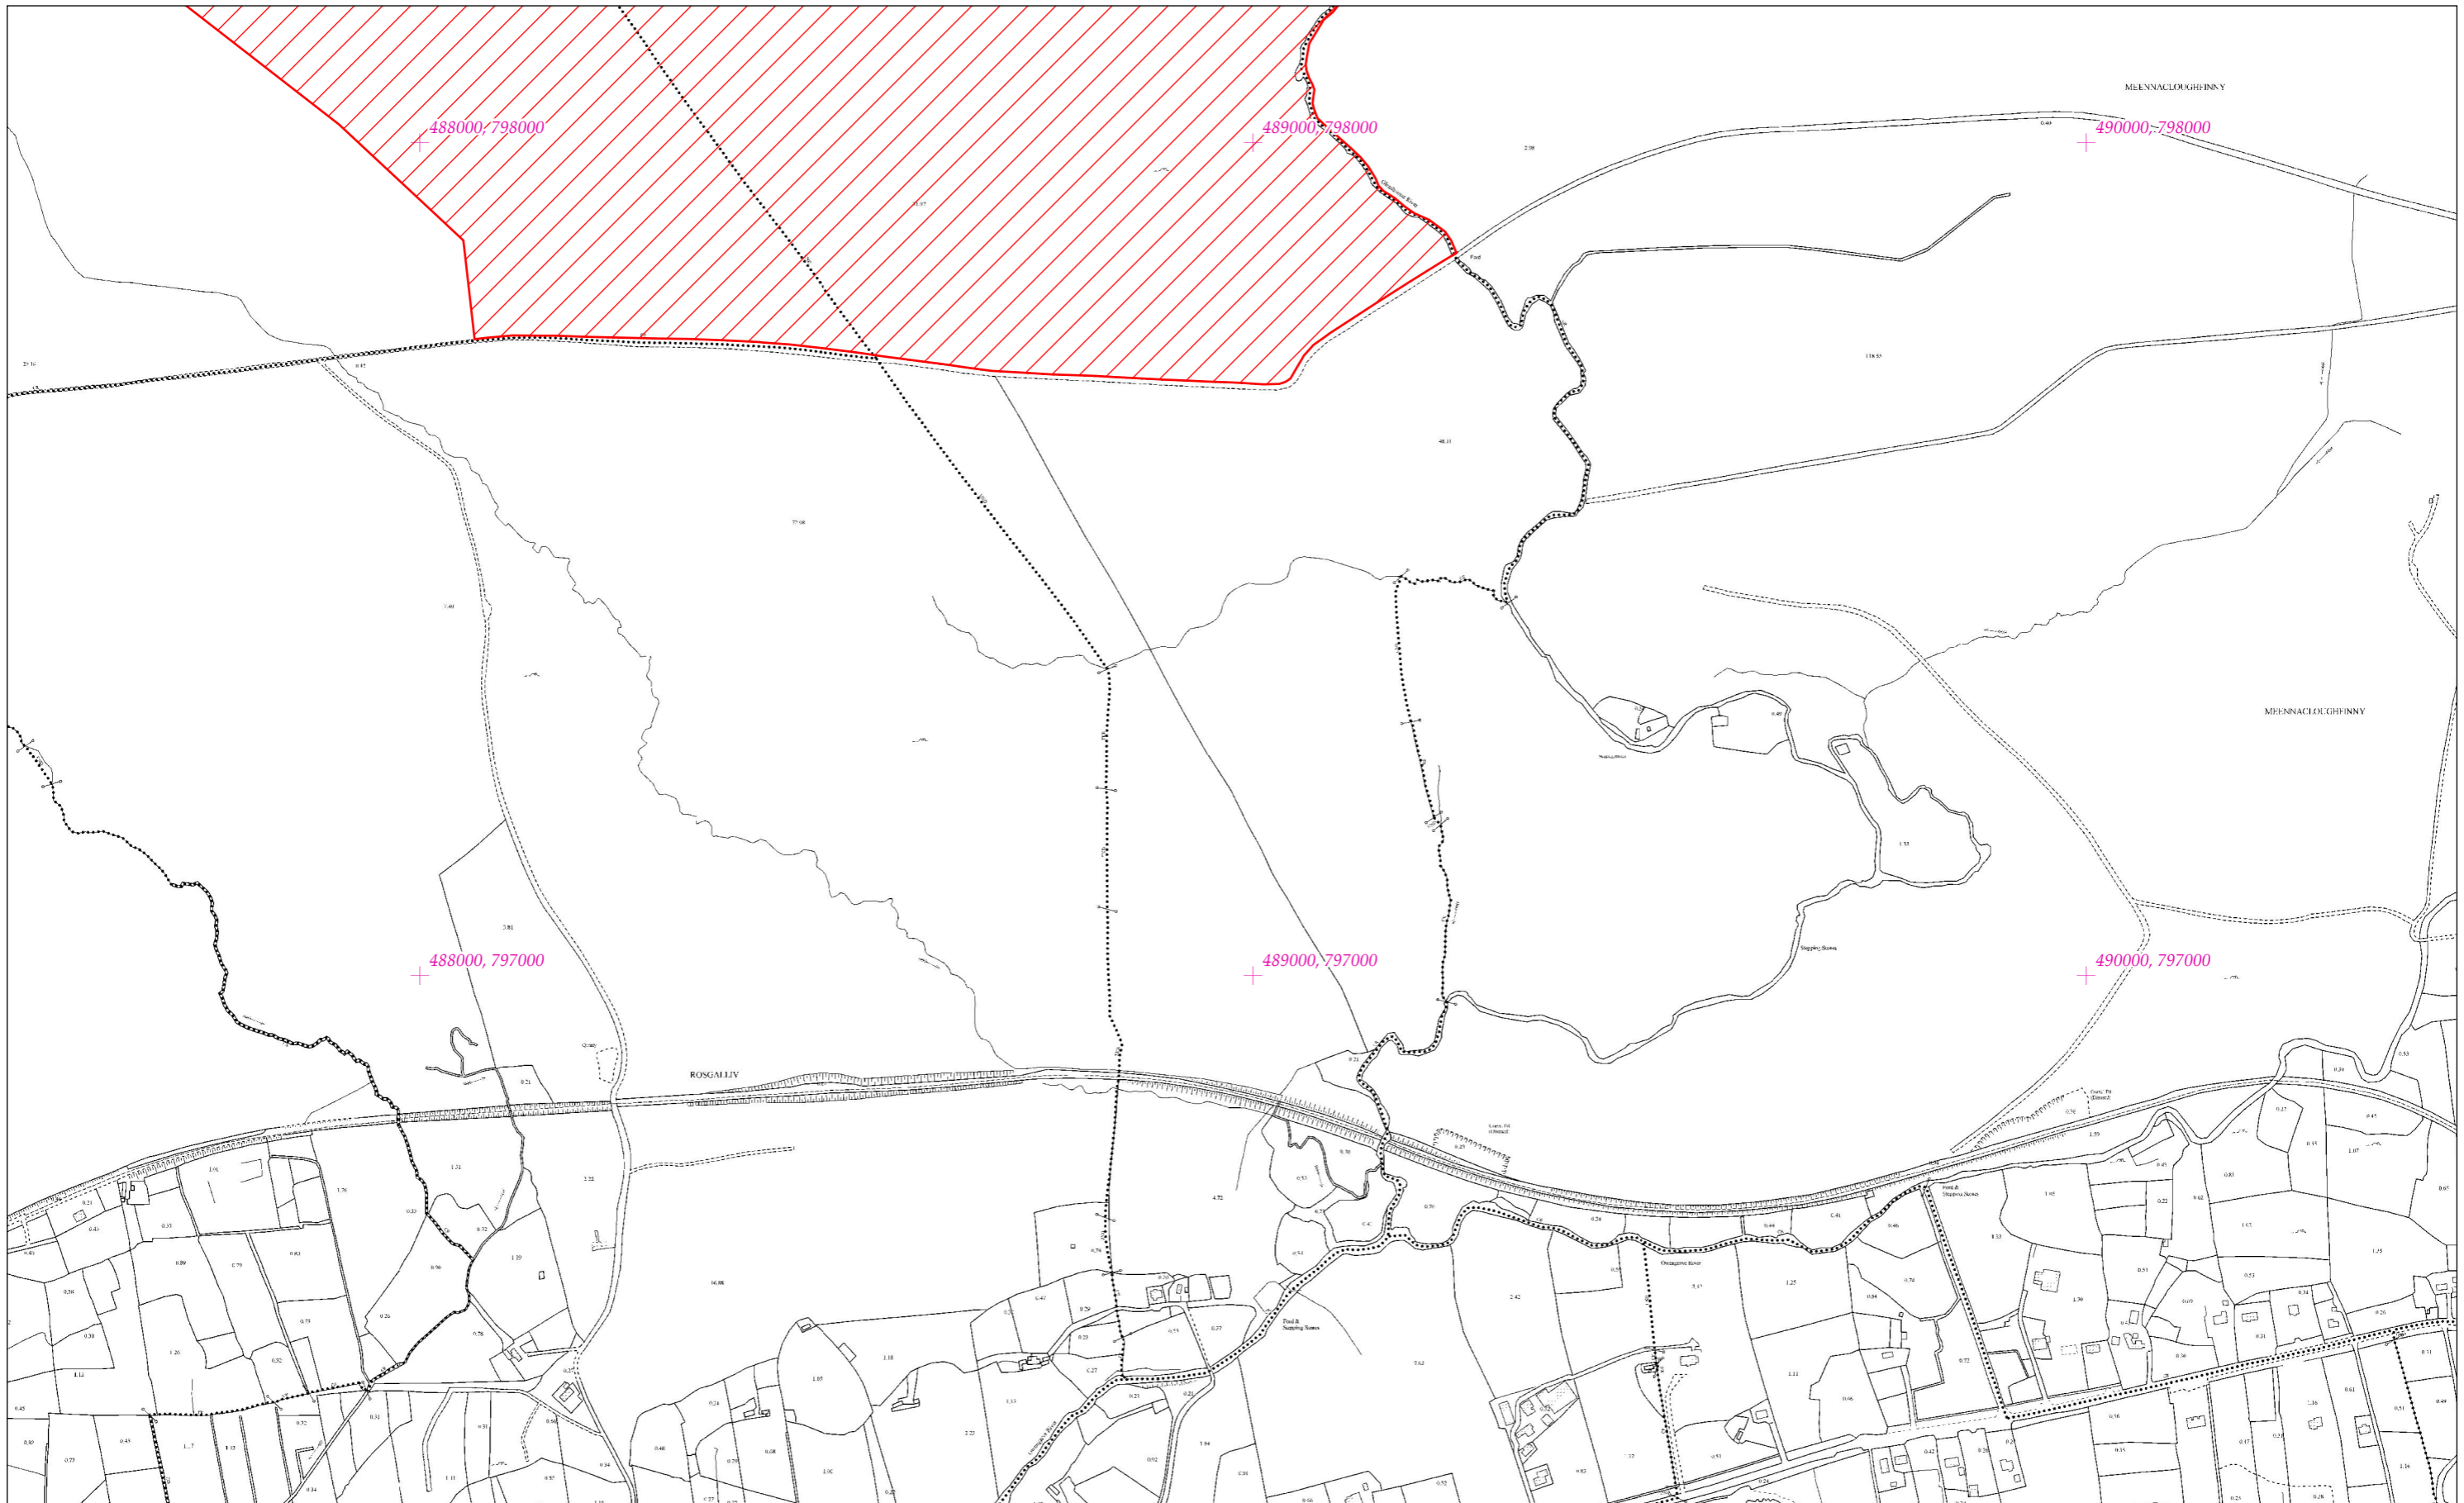

LCS Choimpléacs na hAbhann Duibhe/Néifinne
Owenduff/Nepkin Complex SAC
1:5000 O.S. TILE 1838b 136 of 140

SITE CODE
000534

Leagan / Version: 3.02
Arna chló an / Printed on: 25/10/2023

Rialachán 4(1)(b) / Regulation 4(1)(b)