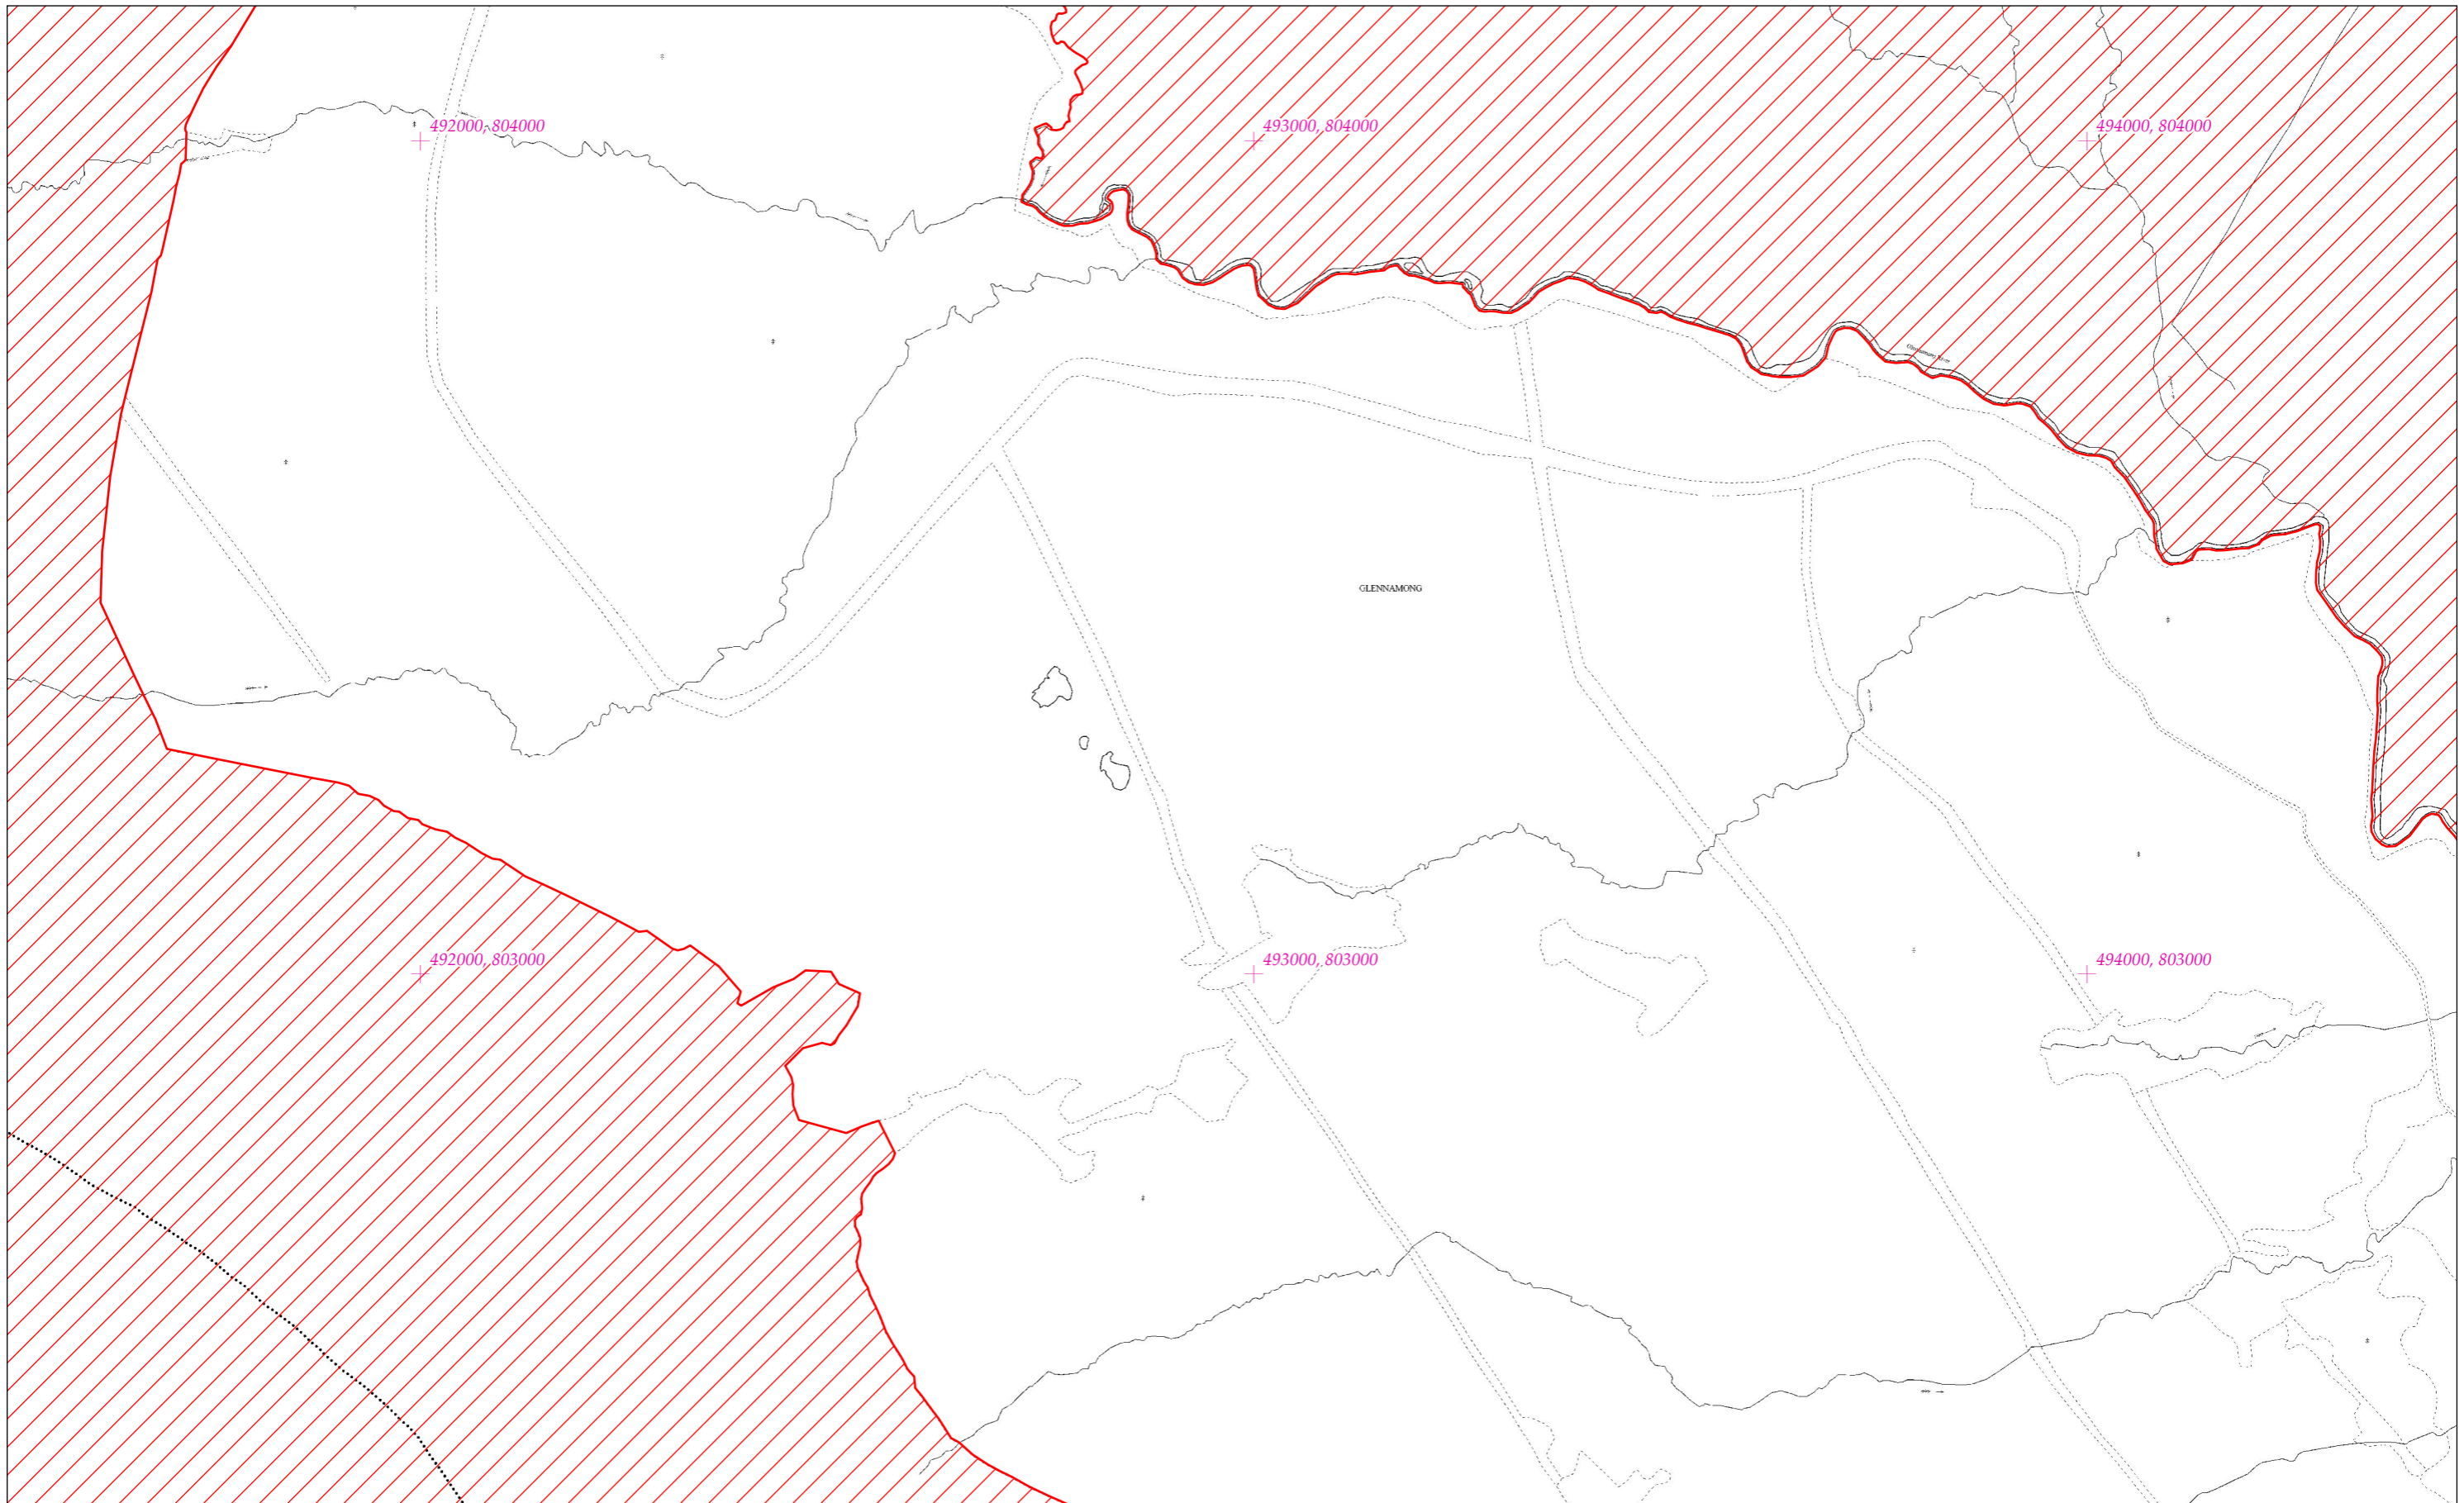

LCS Choimpléacs na hAbhann Duibhe/Néifinne
Owenduff/Nephtin Complex SAC
1:5000 O.S. TILE 1717d 110 of 140

SITE CODE
000534

Leagan / Version: 3.02
Arna chló an / Printed on: 25/10/2023

Rialachán 4(1)(b) / Regulation 4(1)(b)