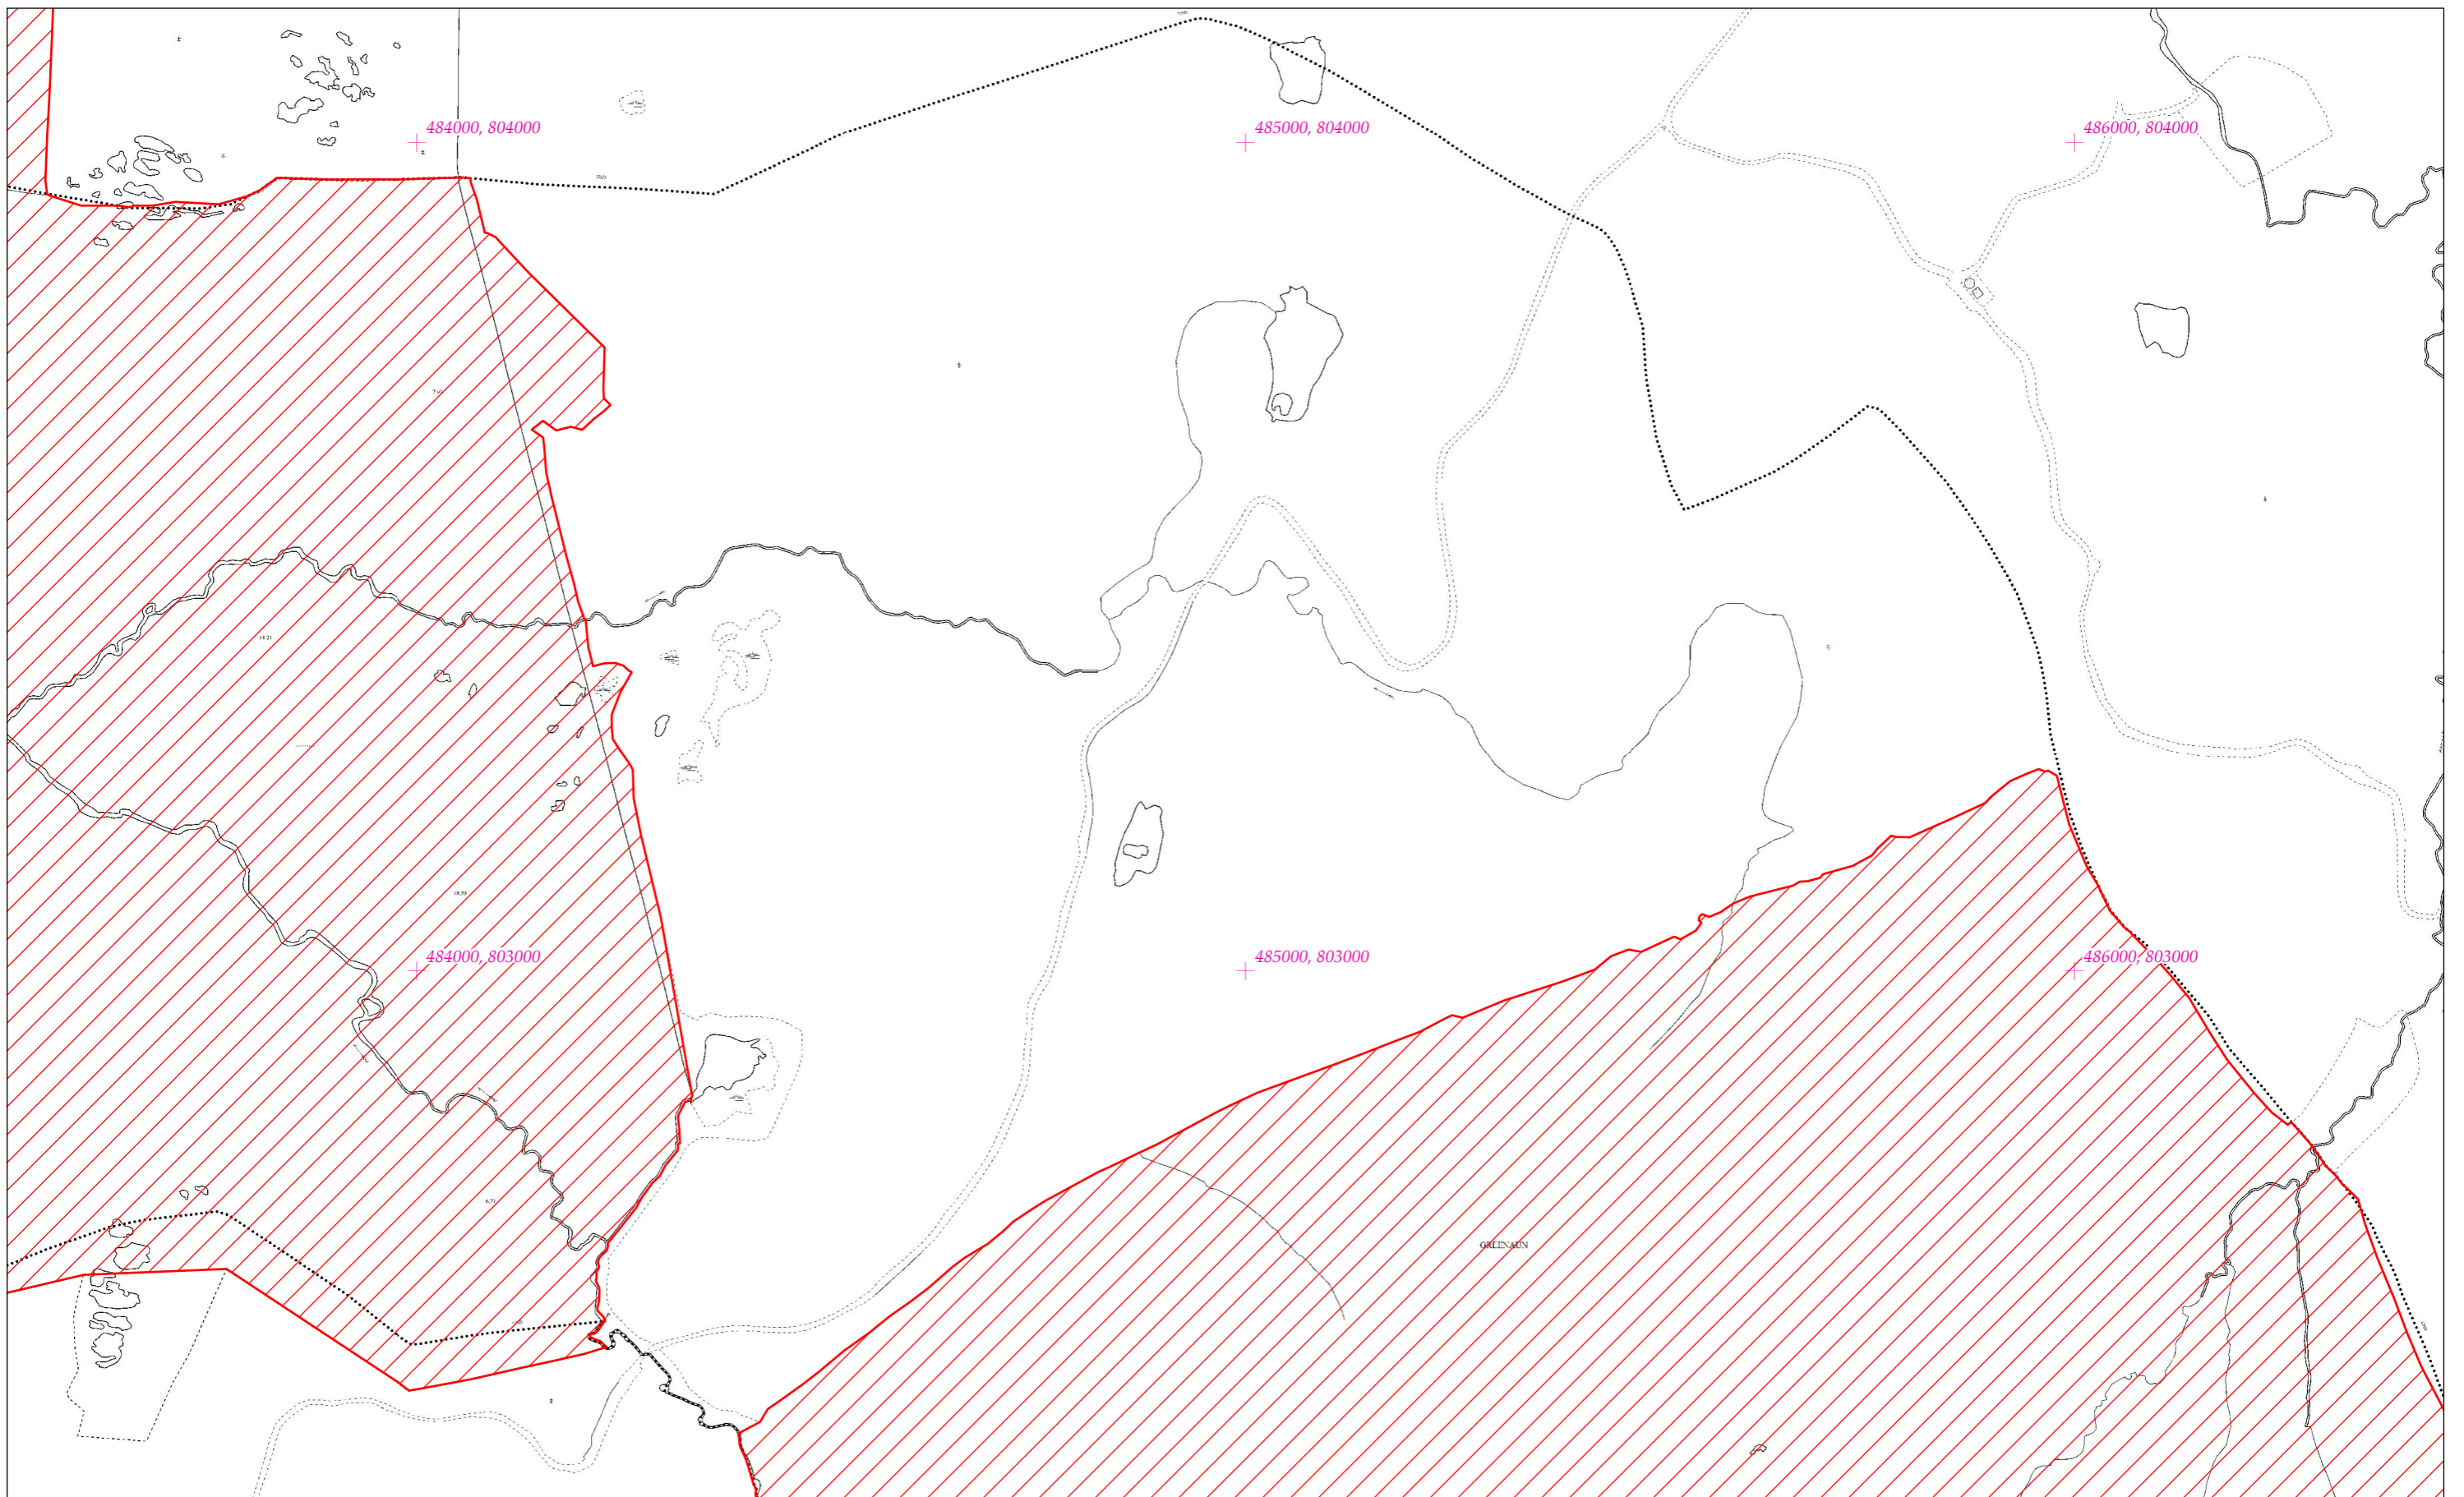

LCS Choimpléacs na hAbhann Duibhe/Néifinne
Owenduff/Nepin Complex SAC
1:5000 O.S. TILE 1715d 102 of 140

SITE CODE
000534

Leagan / Version: 3.02
Arna chló an / Printed on: 25/10/2023

Rialachán 4(1)(b) / Regulation 4(1)(b)