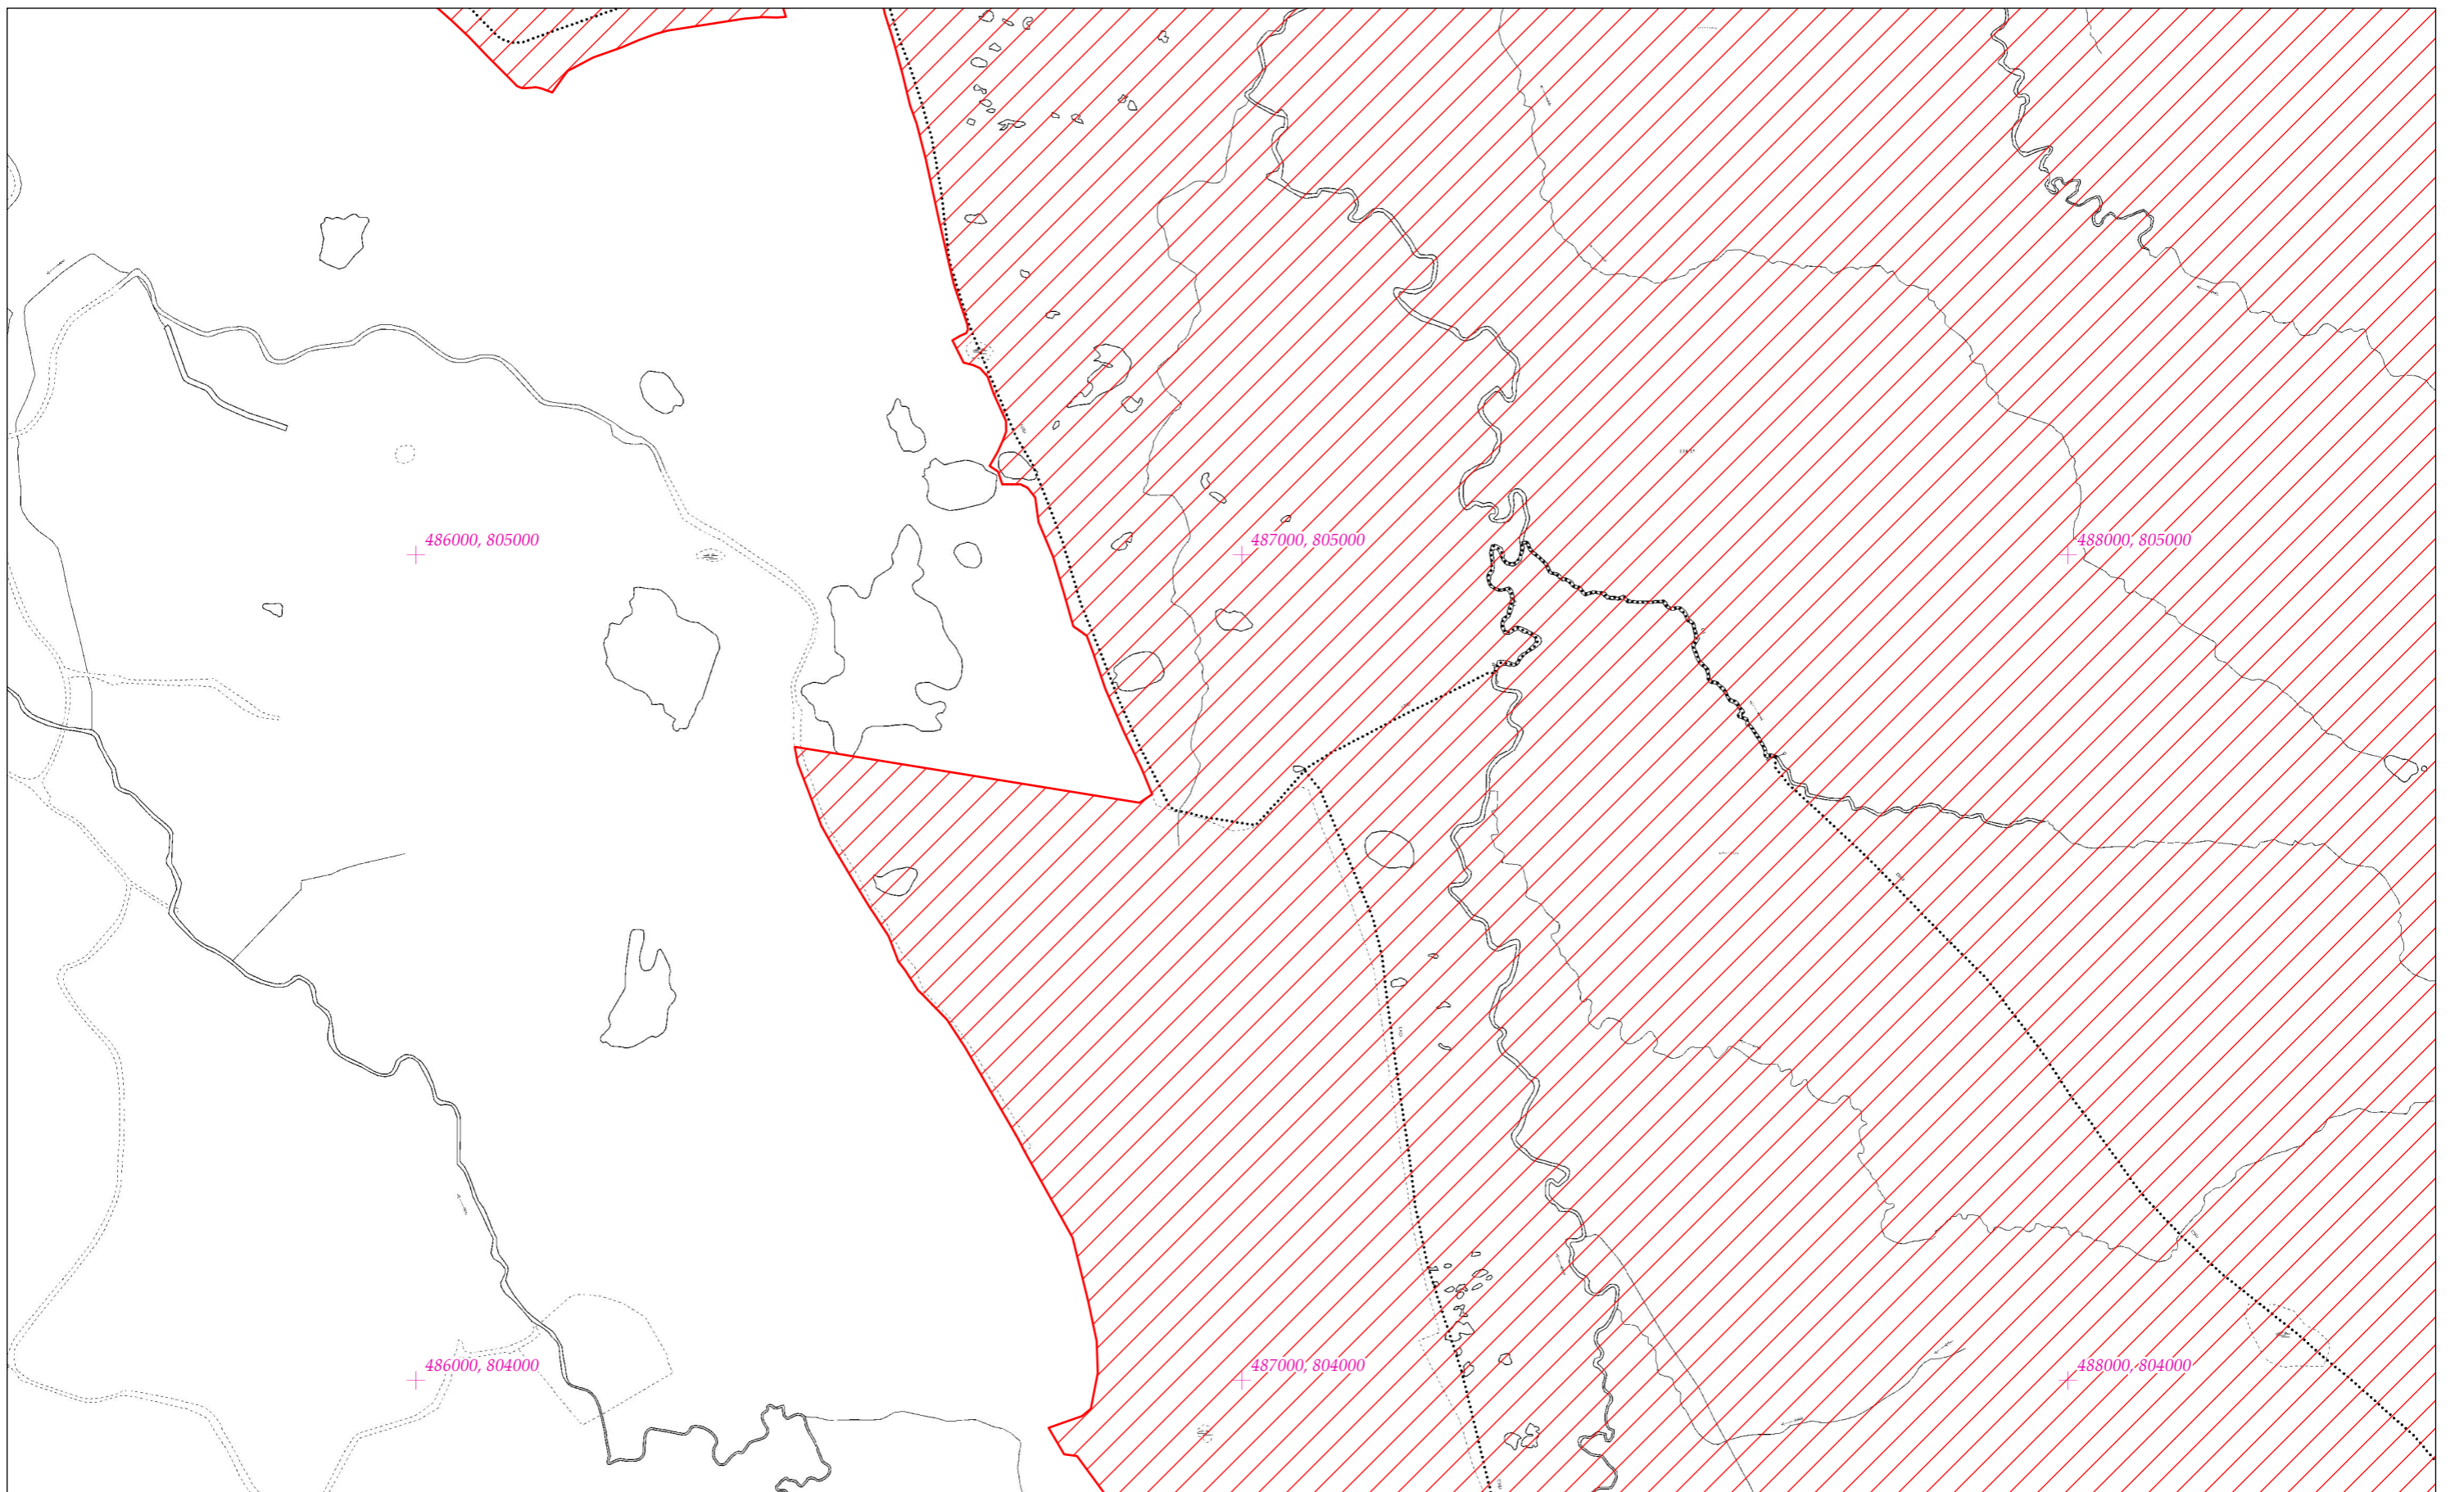

LCS Choimpléacs na hAbhann Duibhe/Néifinne
Owenduff/Nephin Complex SAC
1:5000 O.S. TILE 1647c 88 of 140

SITE CODE
000534

Leagan / Version: 3.02
Arna chló an / Printed on: 25/10/2023

Rialachán 4(1)(b) / Regulation 4(1)(b)