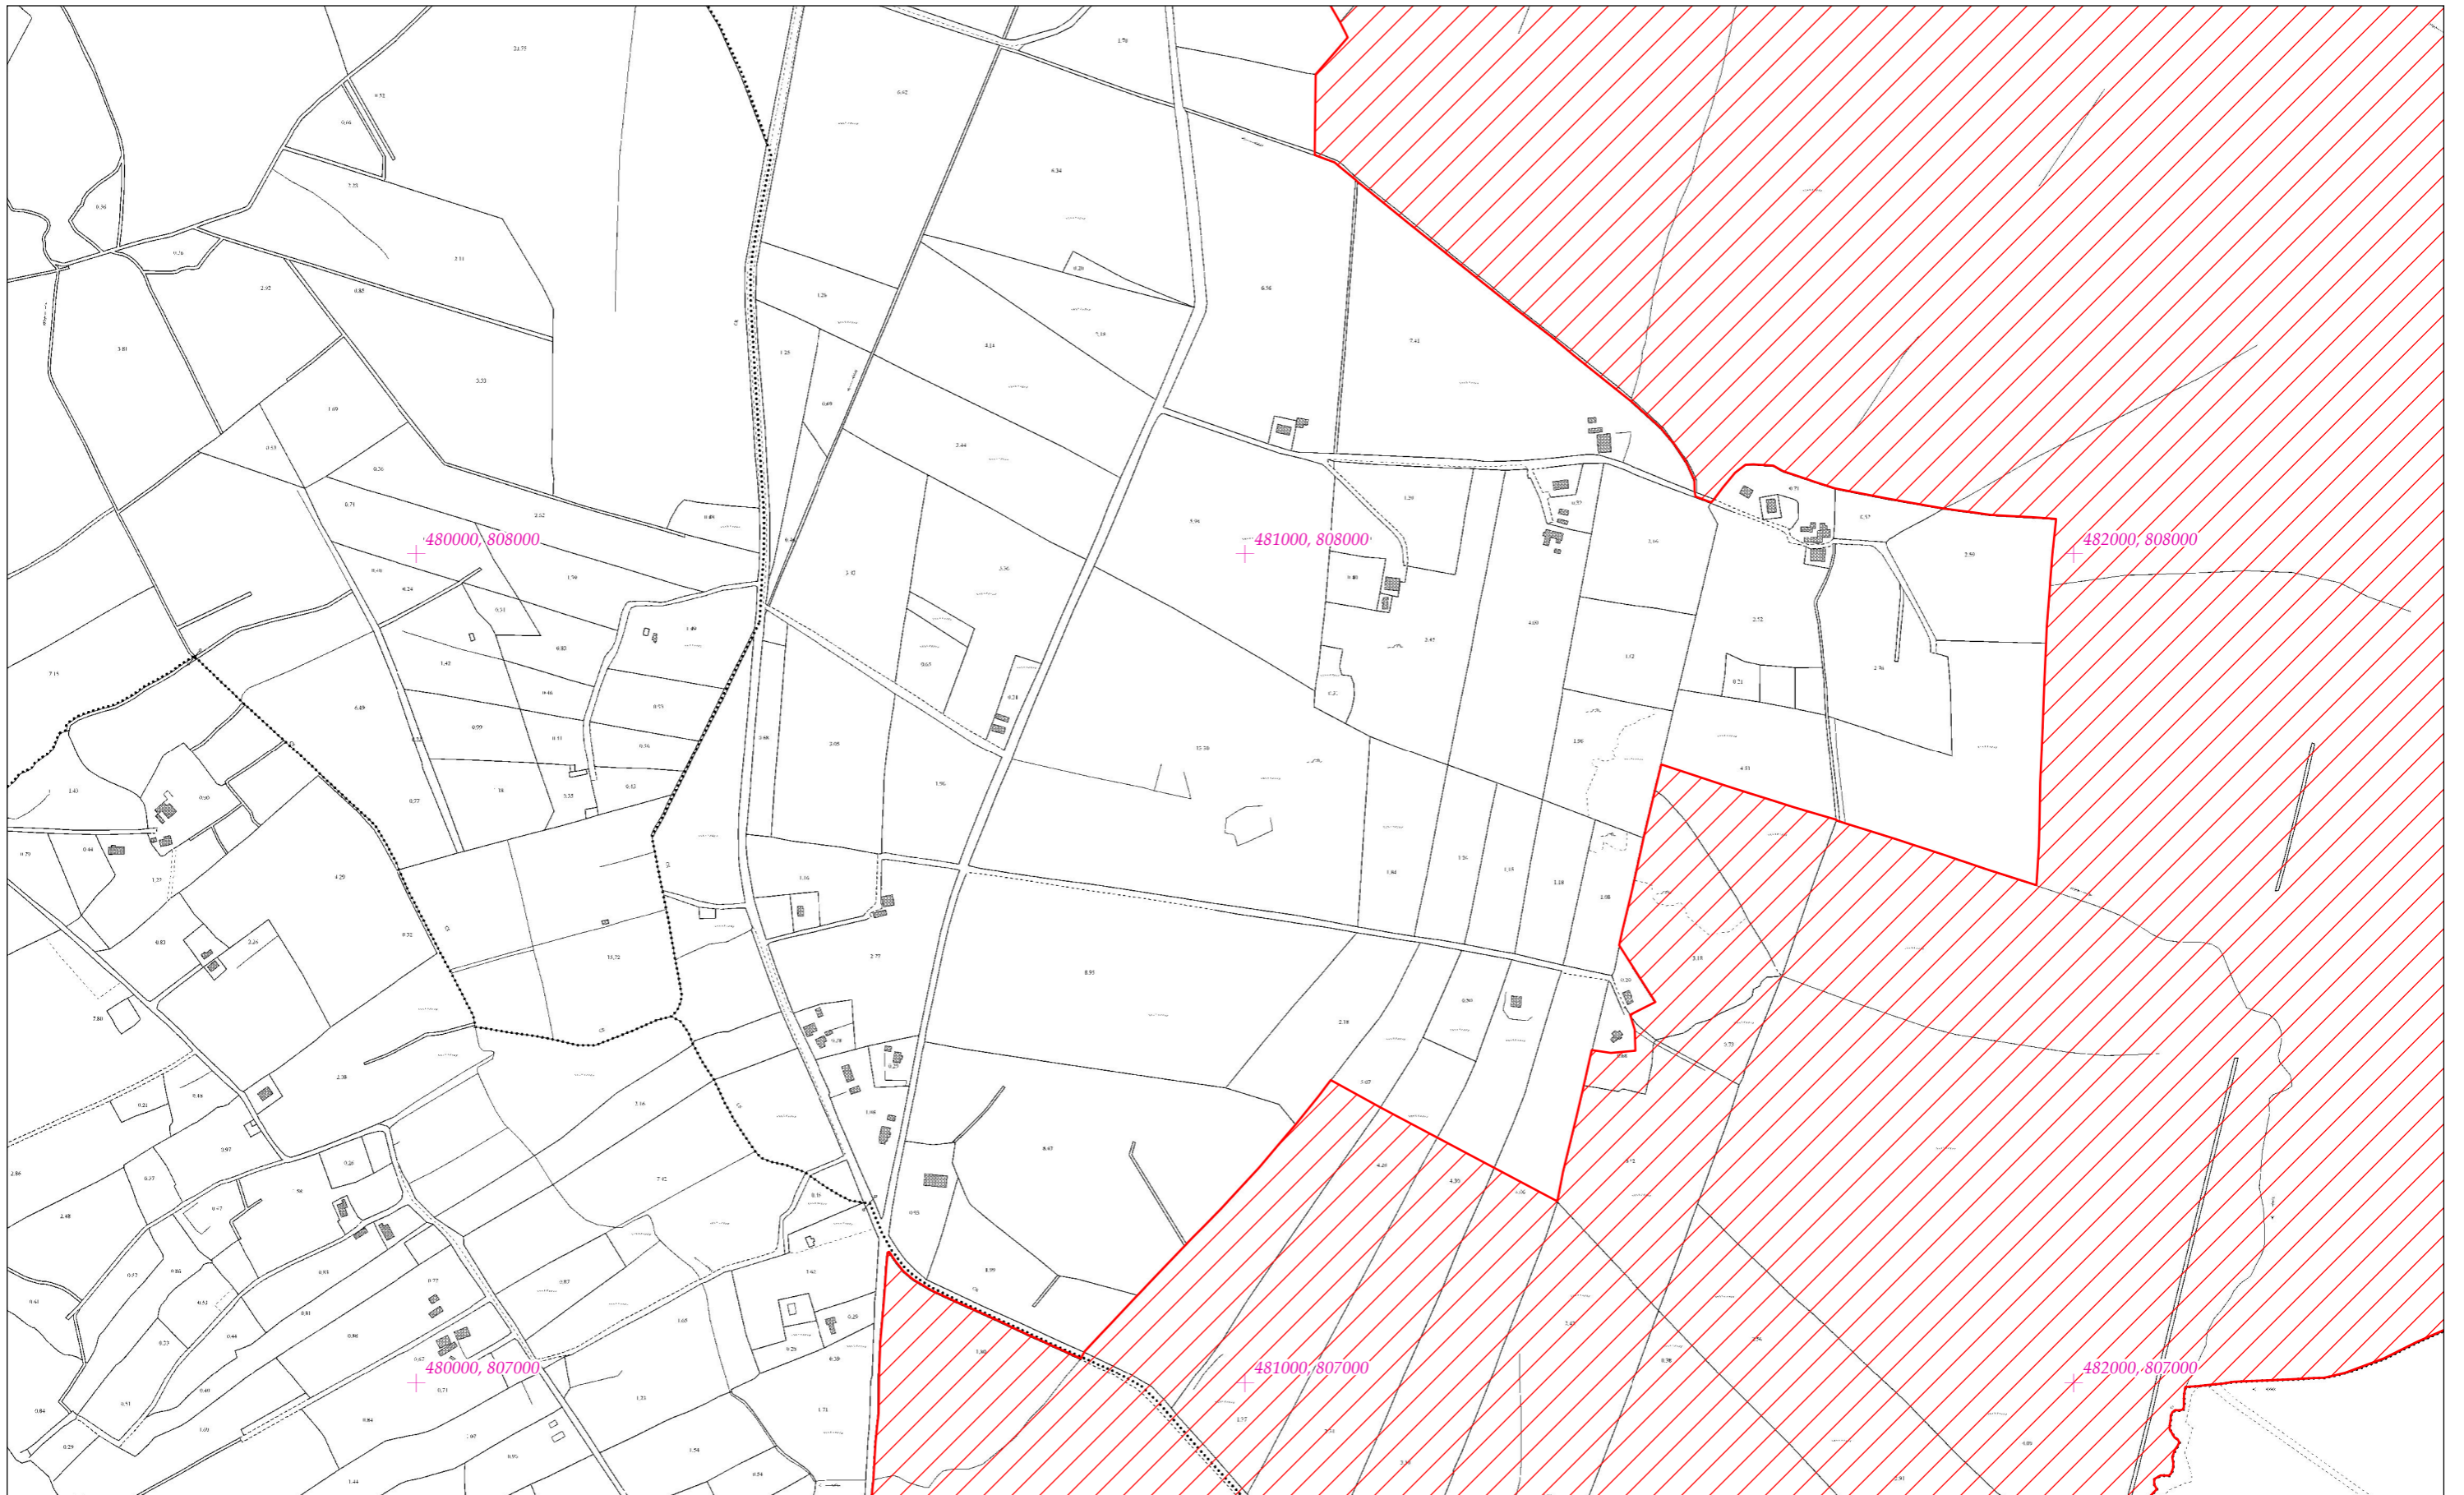

LCS Choimpléacs na hAbhann Duibhe/Néifinne
Owenduff/Nepkin Complex SAC
1:5000 O.S. TILE 1576b 62 of 140

SITE CODE
000534

Leagan / Version: 3.02
Arna chló an / Printed on: 25/10/2023

Rialachán 4(1)(b) / Regulation 4(1)(b)