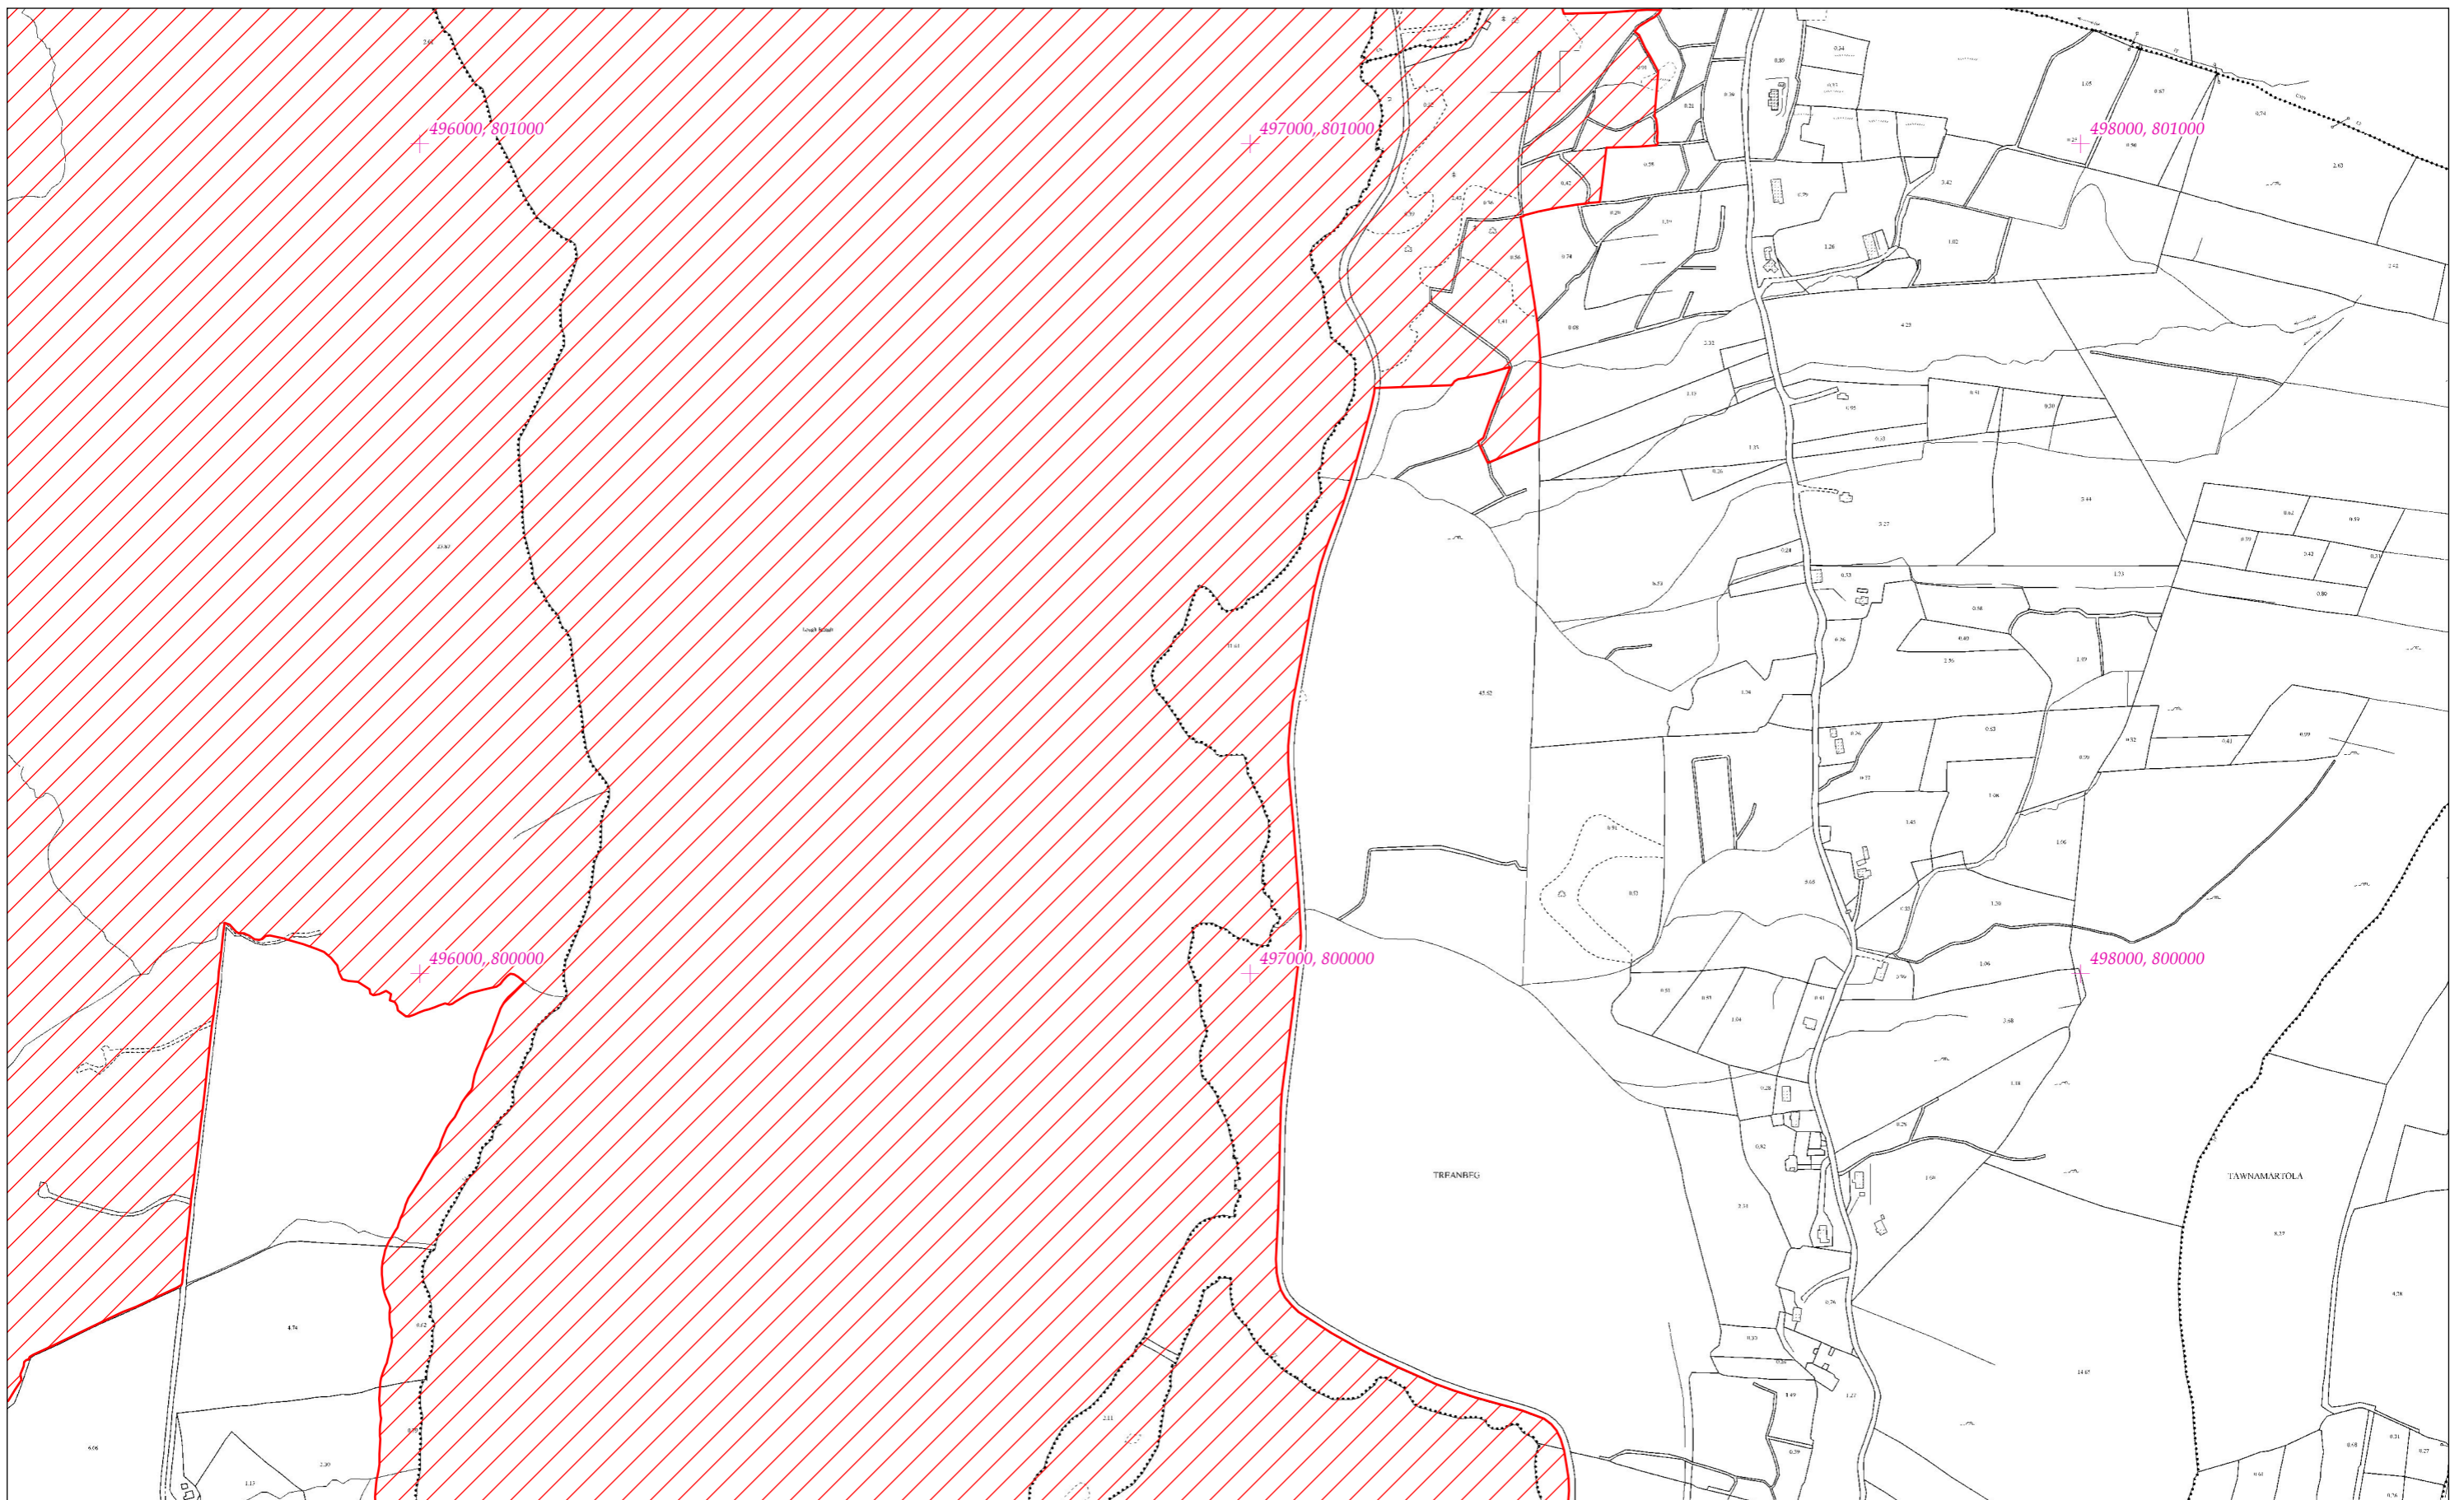

LCS Choimpléacs na hAbhann Duibhe/Néifinne
Owenduff/Nepkin Complex SAC
1:5000 O.S. TILE 1779d 131 of 140

SITE CODE
000534

Leagan / Version: 3.02

Arna chló an / Printed on: 25/10/2023

Rialachán 4(1)(b) / Regulation 4(1)(b)