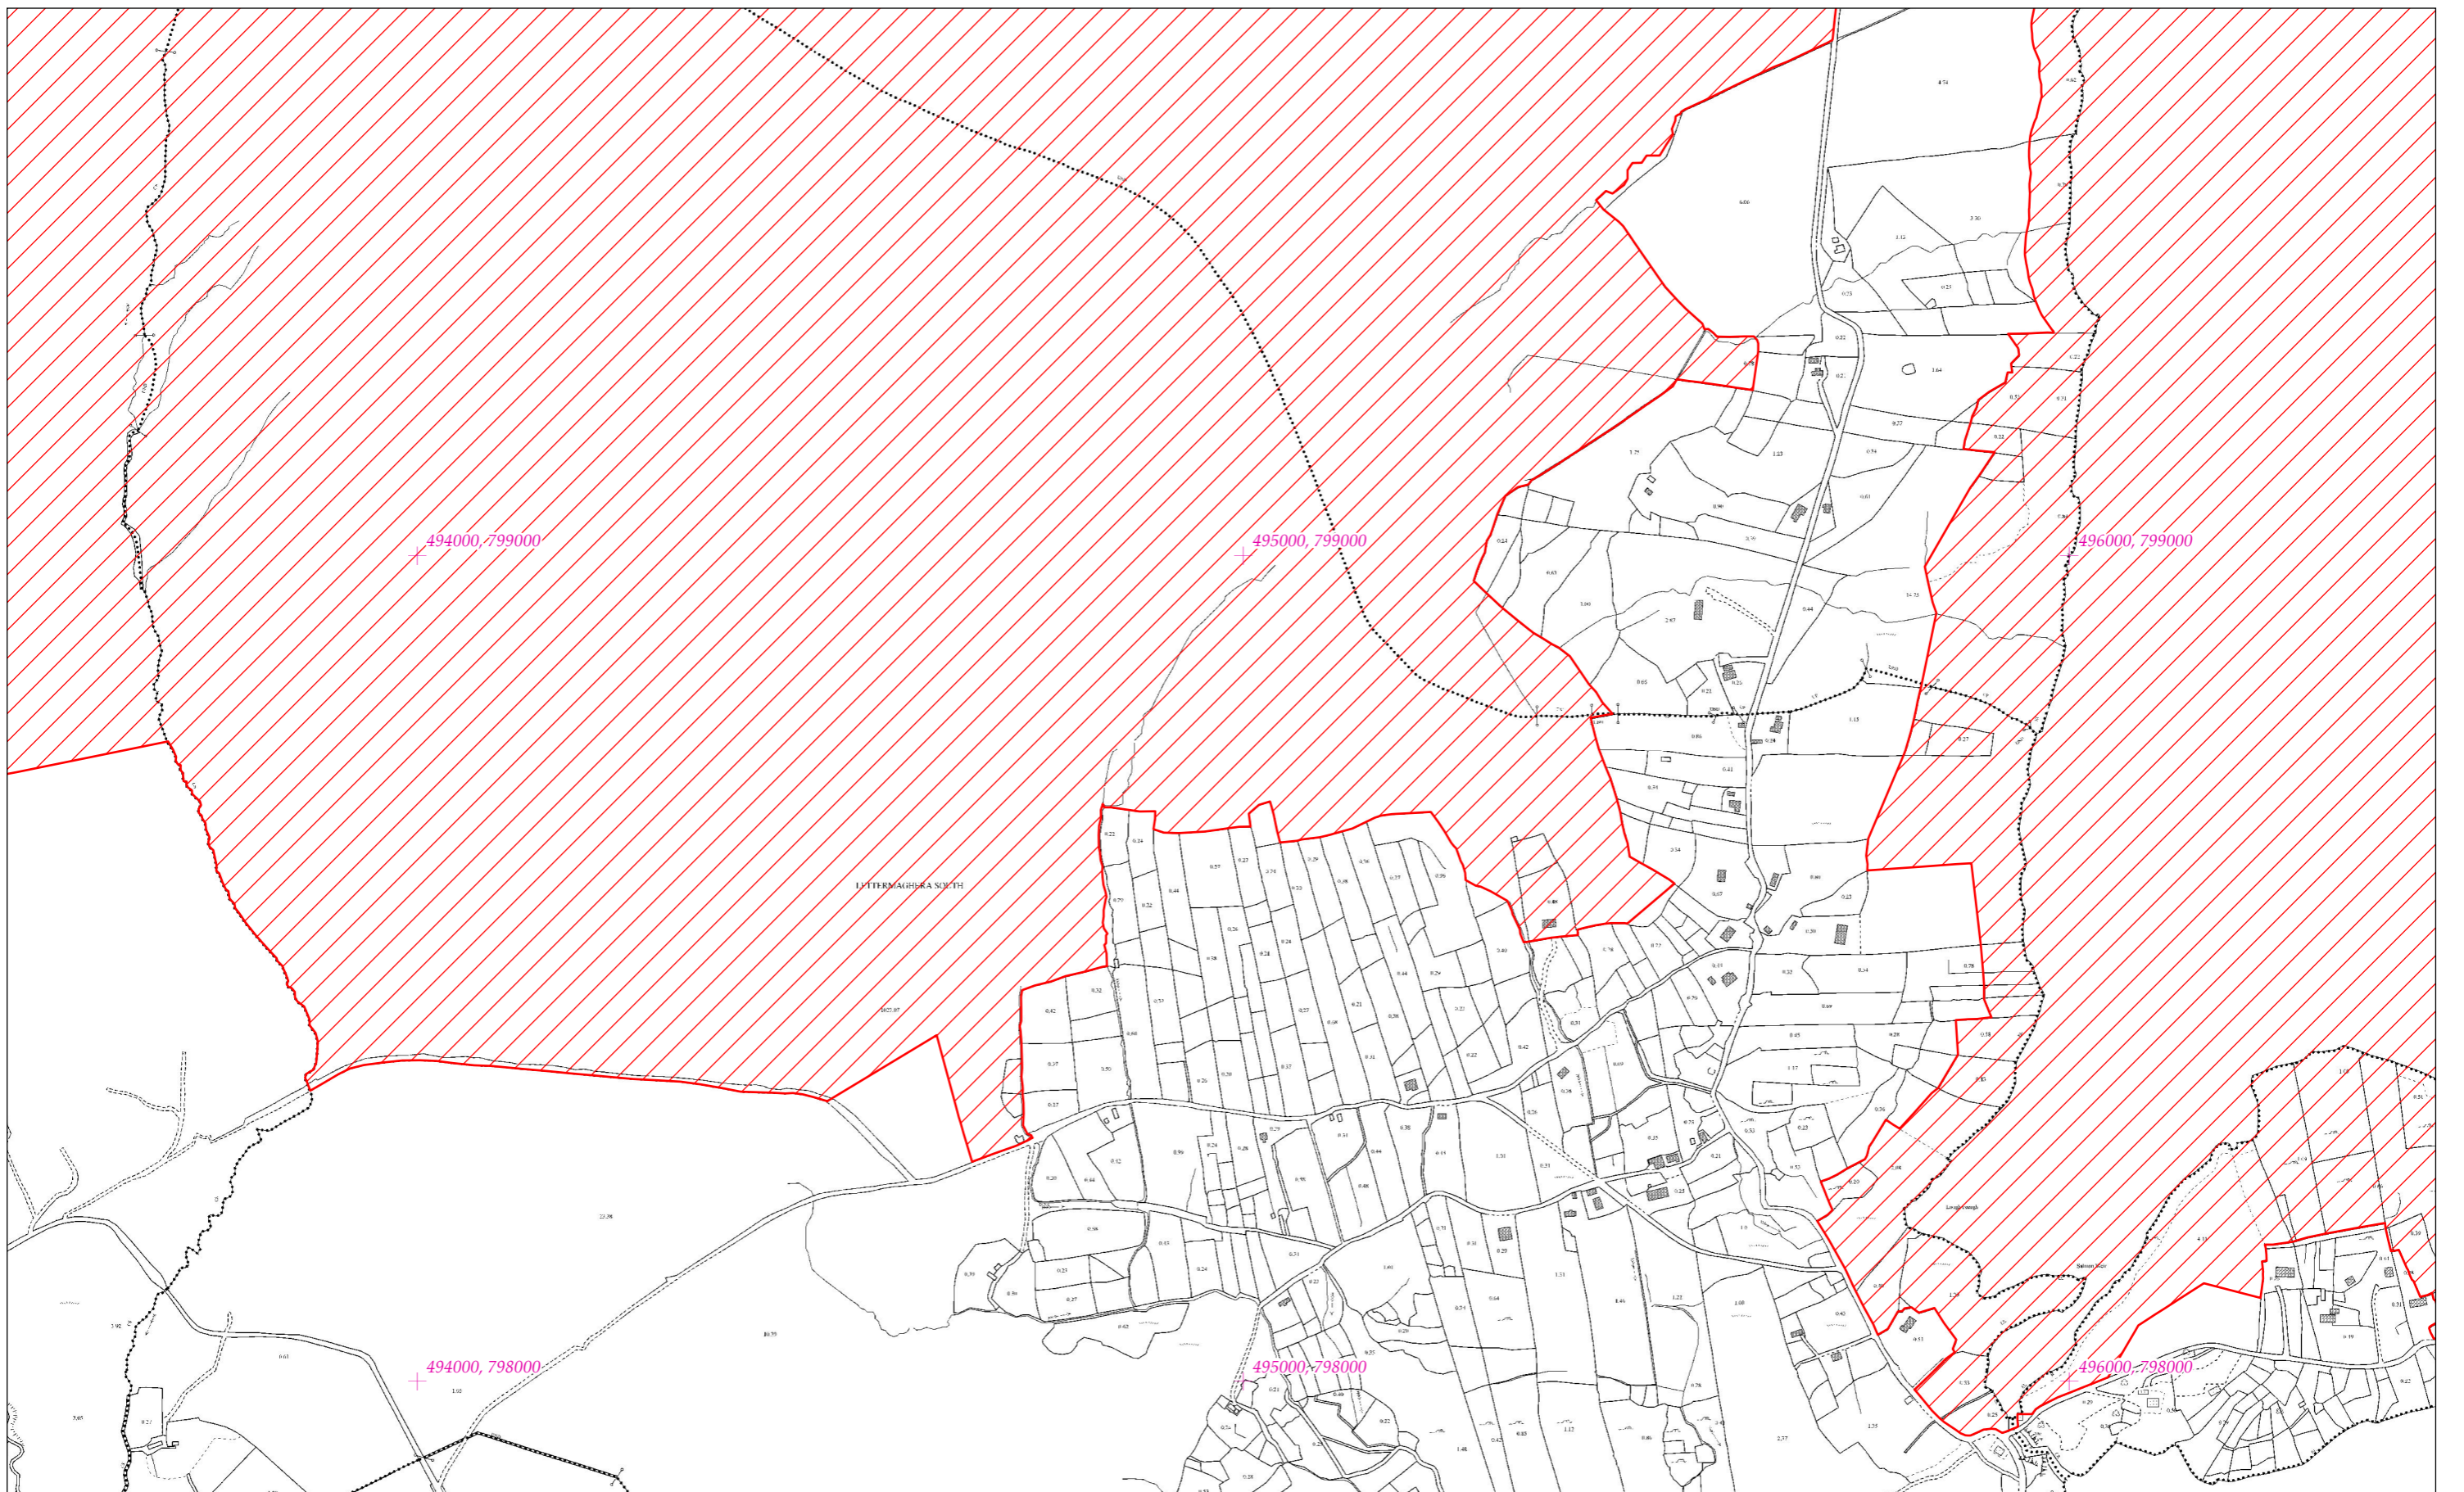

LCS Choimpléacs na hAbhann Duibhe/Néifinne
Owenduff/Nepin Complex SAC
1:5000 O.S. TILE 1779c 130 of 140

SITE CODE
000534

Leagan / Version: 3.02
Arna chló an / Printed on: 25/10/2023

Rialachán 4(1)(b) / Regulation 4(1)(b)