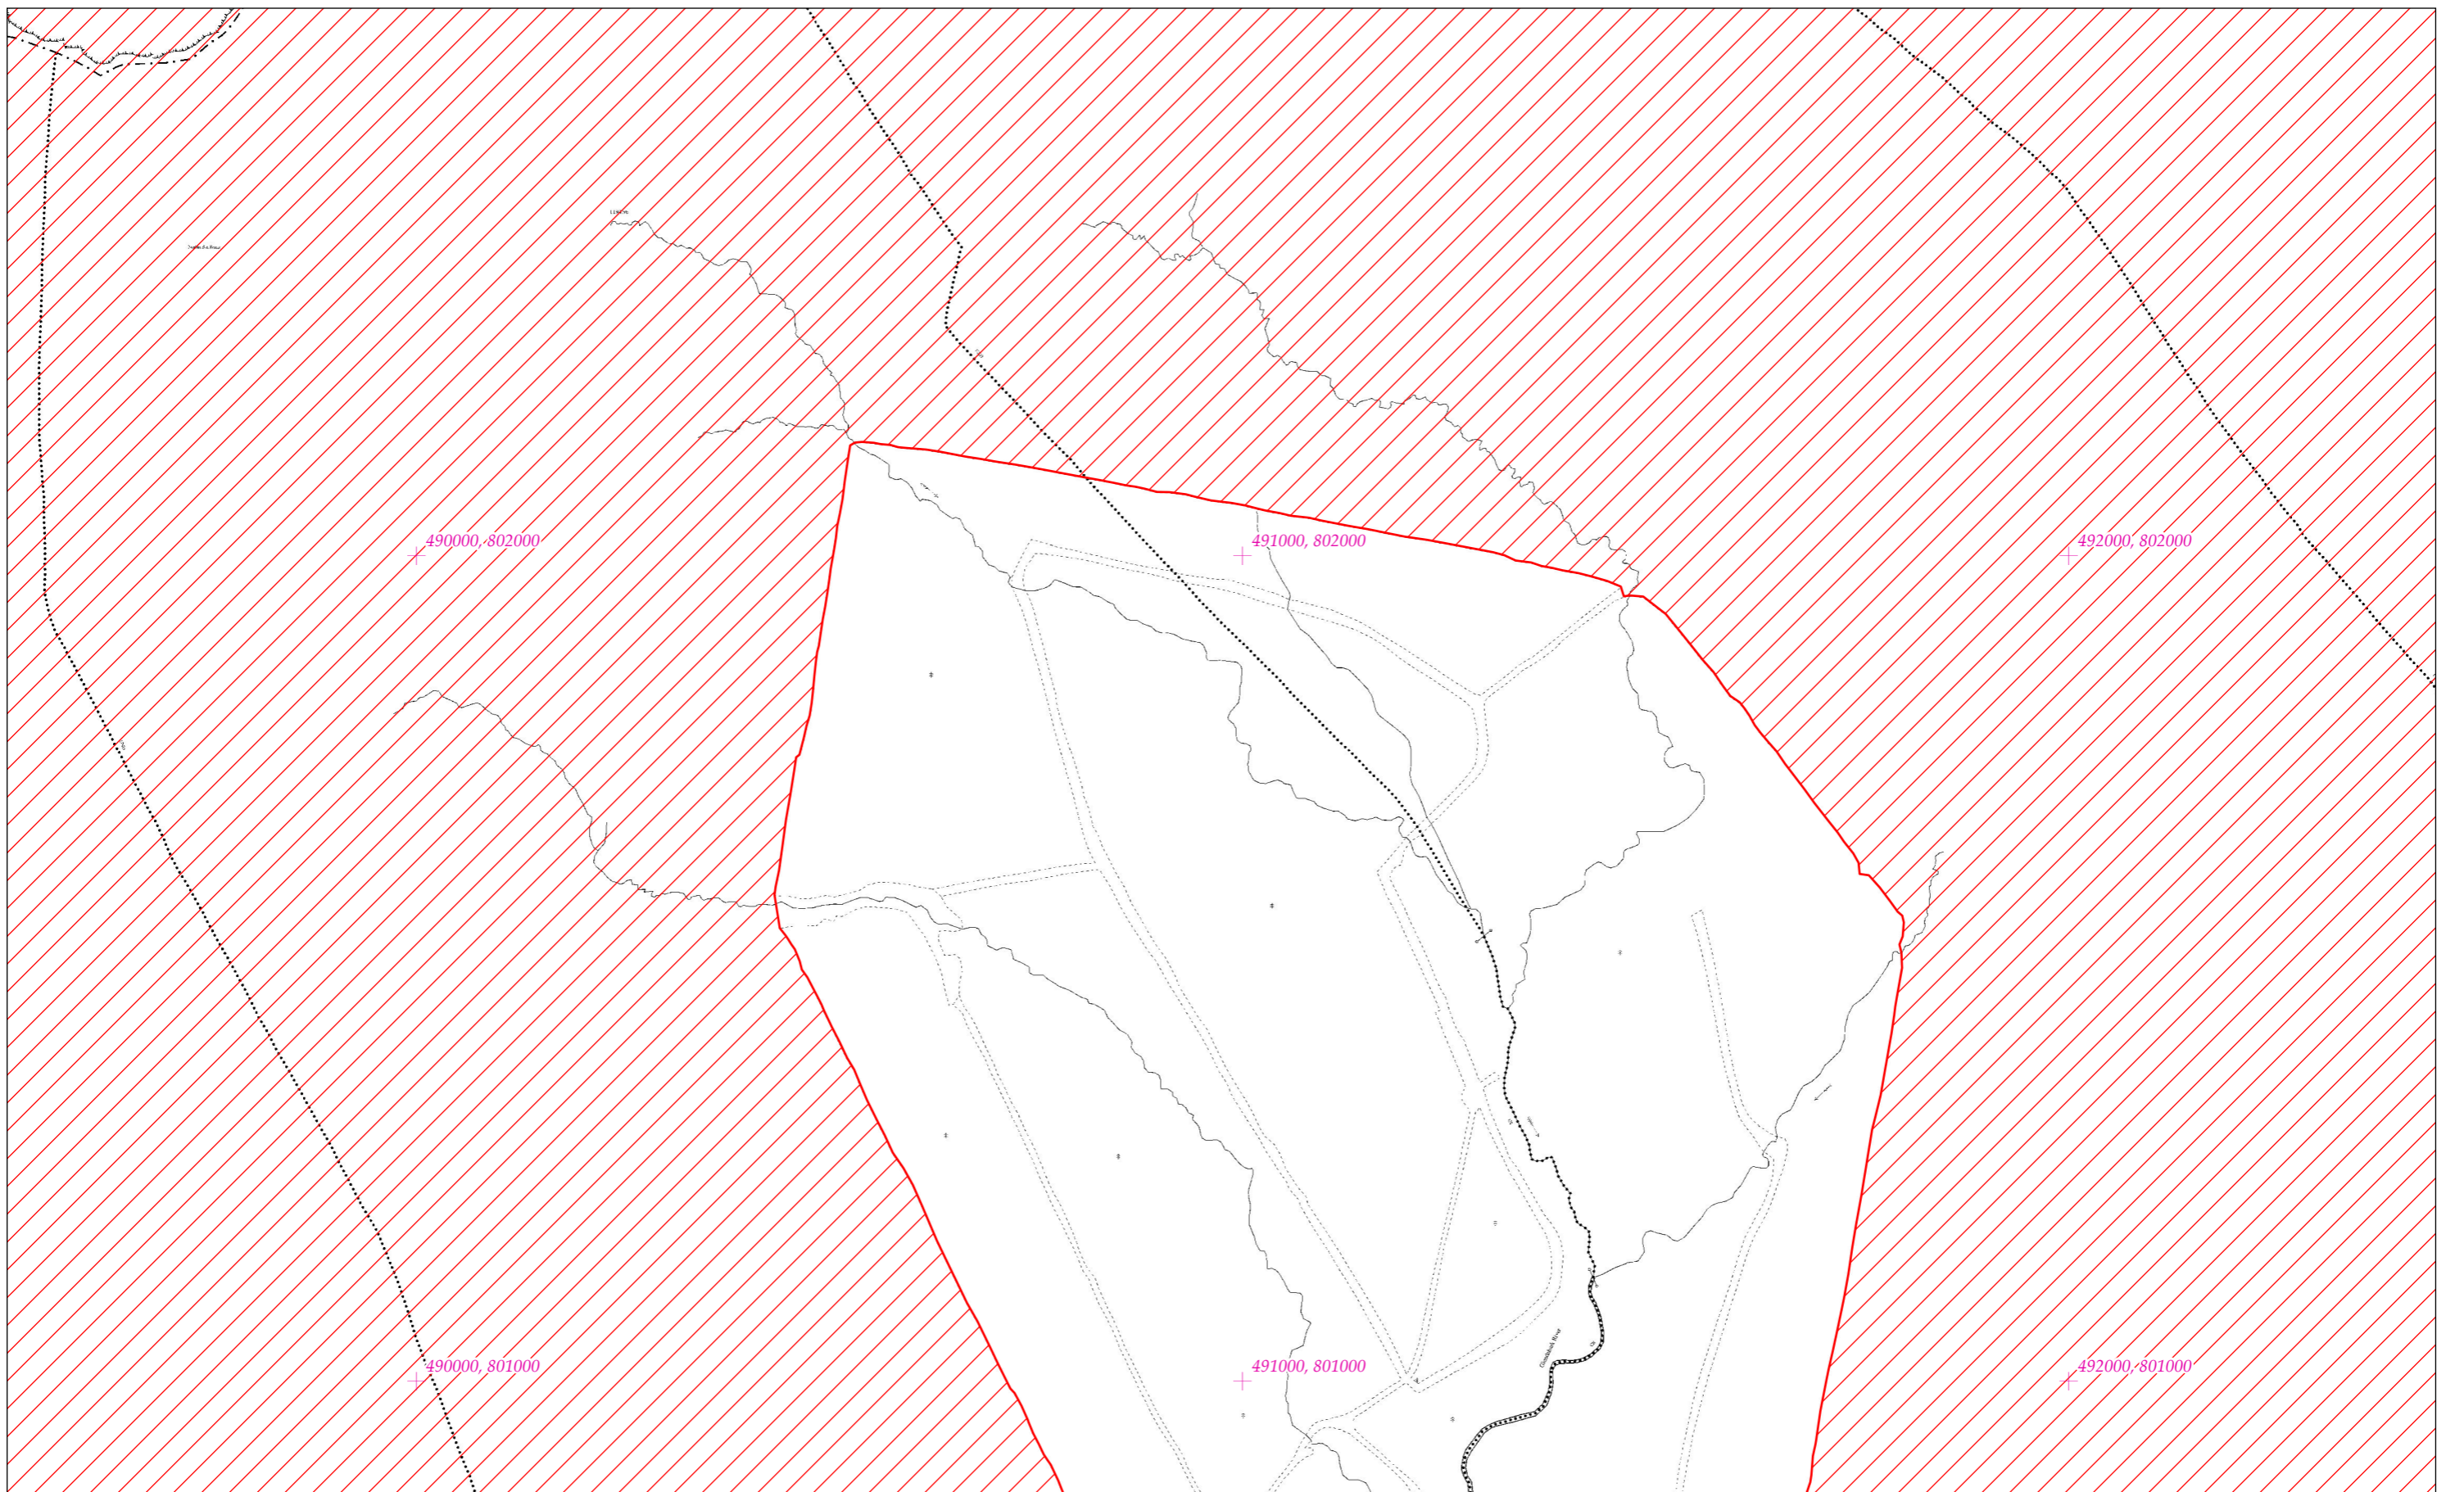

LCS Choimpléacs na hAbhann Duibhe/Néifinne
Owenduff/Nepin Complex SAC
1:5000 O.S. TILE 1717c 109 of 140

SITE CODE
000534

Leagan / Version: 3.02
Arna chló an / Printed on: 25/10/2023

Rialachán 4(1)(b) / Regulation 4(1)(b)