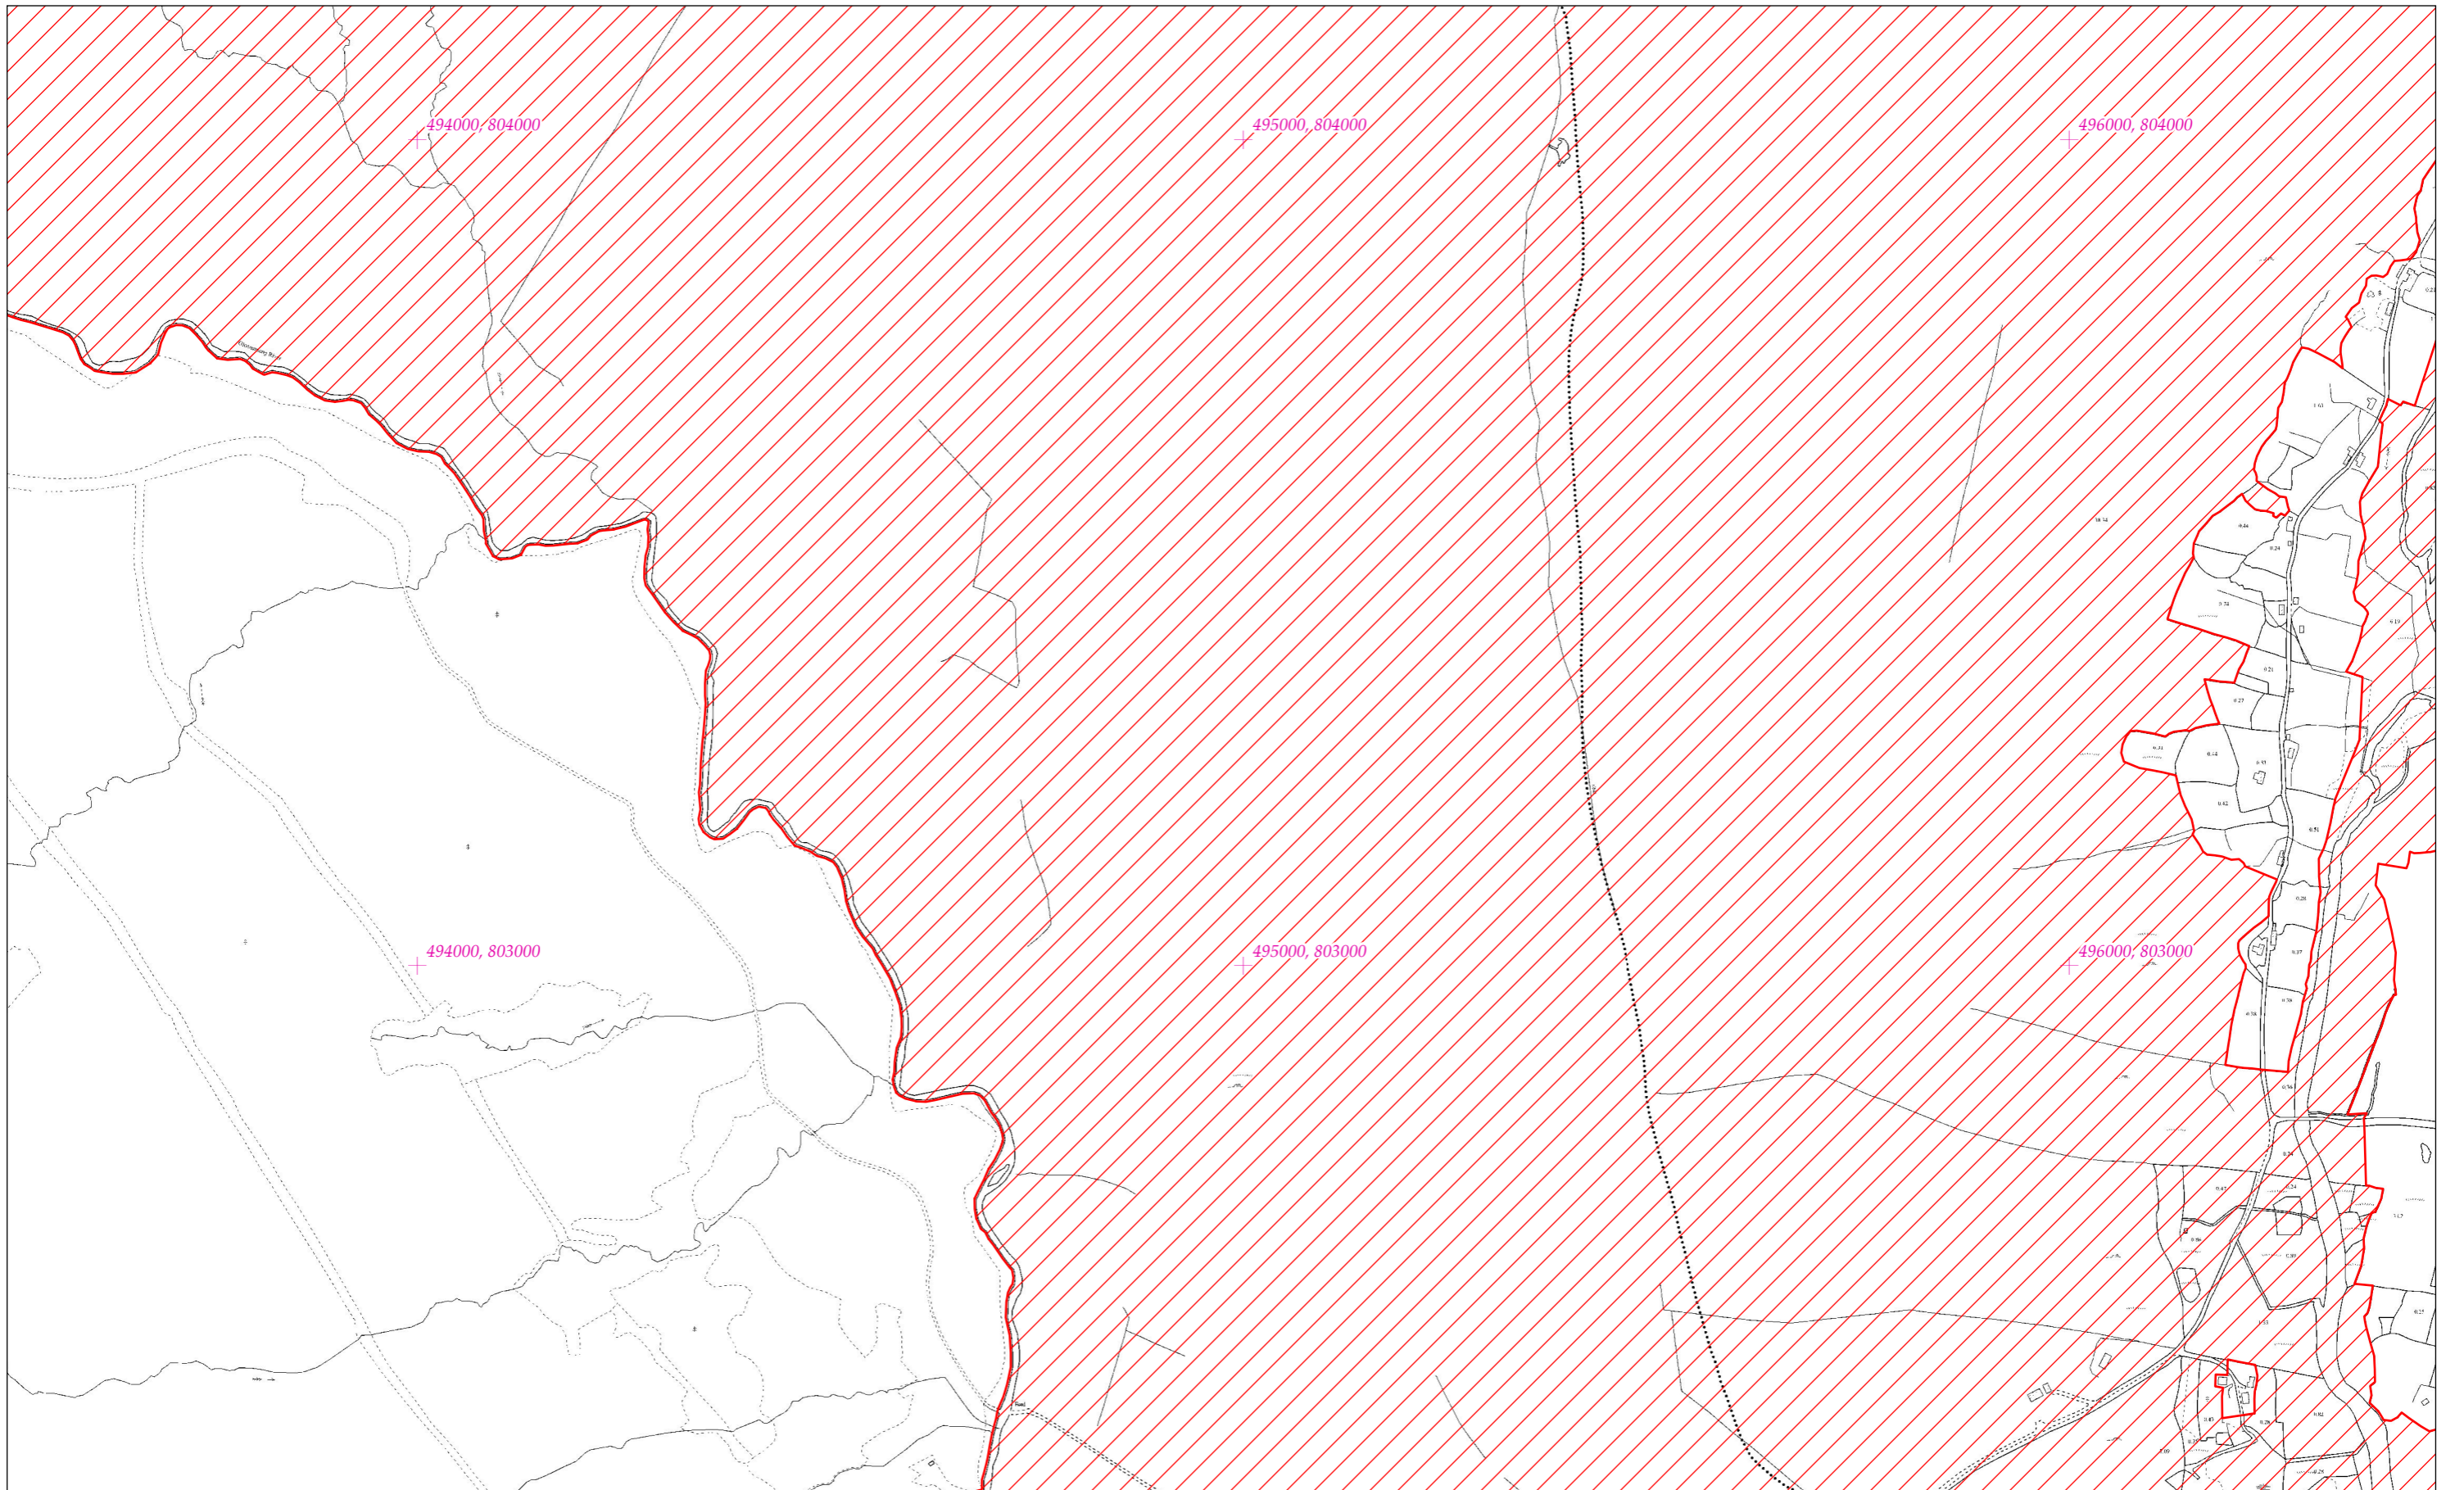

LCS Choimpléacs na hAbhann Duibhe/Néifinne
Owenduff/Nepin Complex SAC
1:5000 O.S. TILE 1718a 111 of 140

SITE CODE
000534

Leagan / Version: 3.02
Arna chló an / Printed on: 25/10/2023

Rialachán 4(1)(b) / Regulation 4(1)(b)