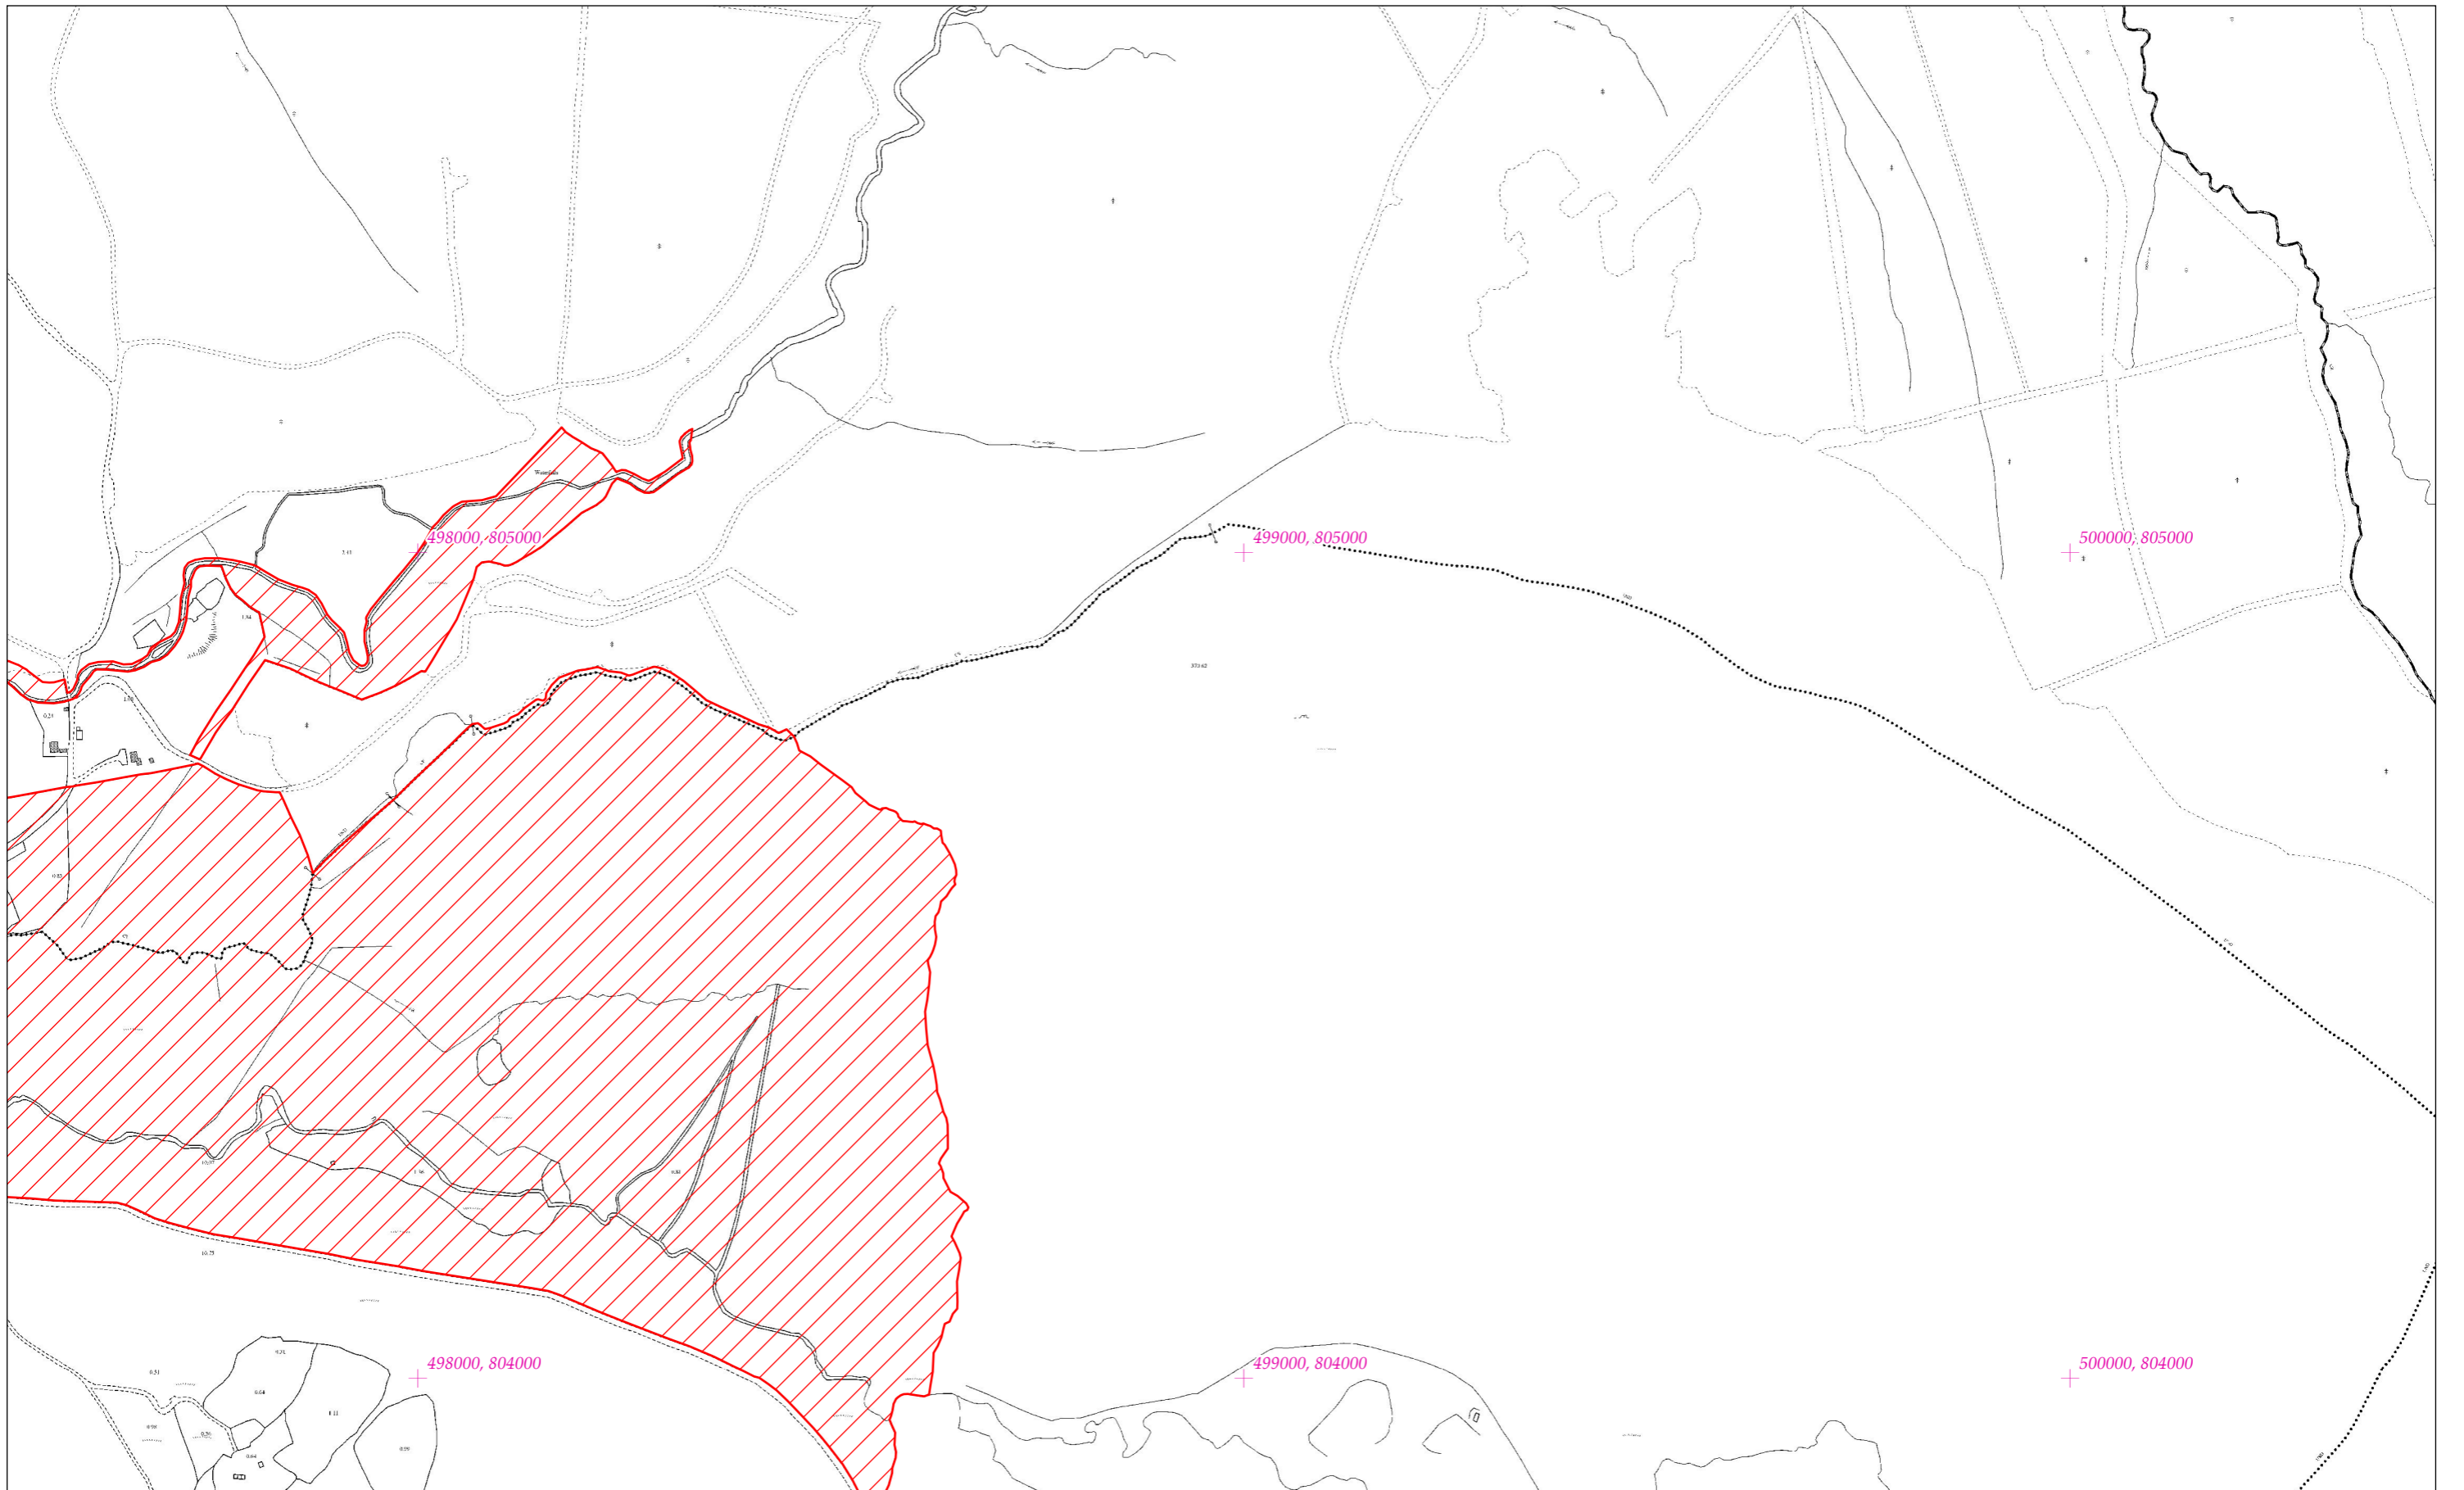

Rialachán 4(1)(b) / Regulation 4(1)(b)

Leathanach 100 de 140 (Co. Mhaigh Eo)
Page 100 of 140 (Co. Mayo)

LIMISTÉAR FAOI CHAOMHNÚ SPEISIALTA
SPECIAL AREA OF CONSERVATION

© Rannán Náisiúnta Mapála de Thailte Éireann. Gach ceart ar cosaint. Uimhir Ceadúnais CYAL50351092.
© National Mapping Division of Tailte Éireann. All rights reserved. Licence number CYAL50351092.
Córas Comhordanáidí: Trasteilgean Mercator na hÉireann / Co-ordinate System: Irish Transverse Mercator.

LCS Choimpléacs na hAbhann Duibhe/Néifinne
Owenduff/Nephtin Complex SAC
1:5000 O.S. TILE 1650d 100 of 140

SITE CODE
000534

Leagan / Version: 3.02

Arna chló an / Printed on: 25/10/2023