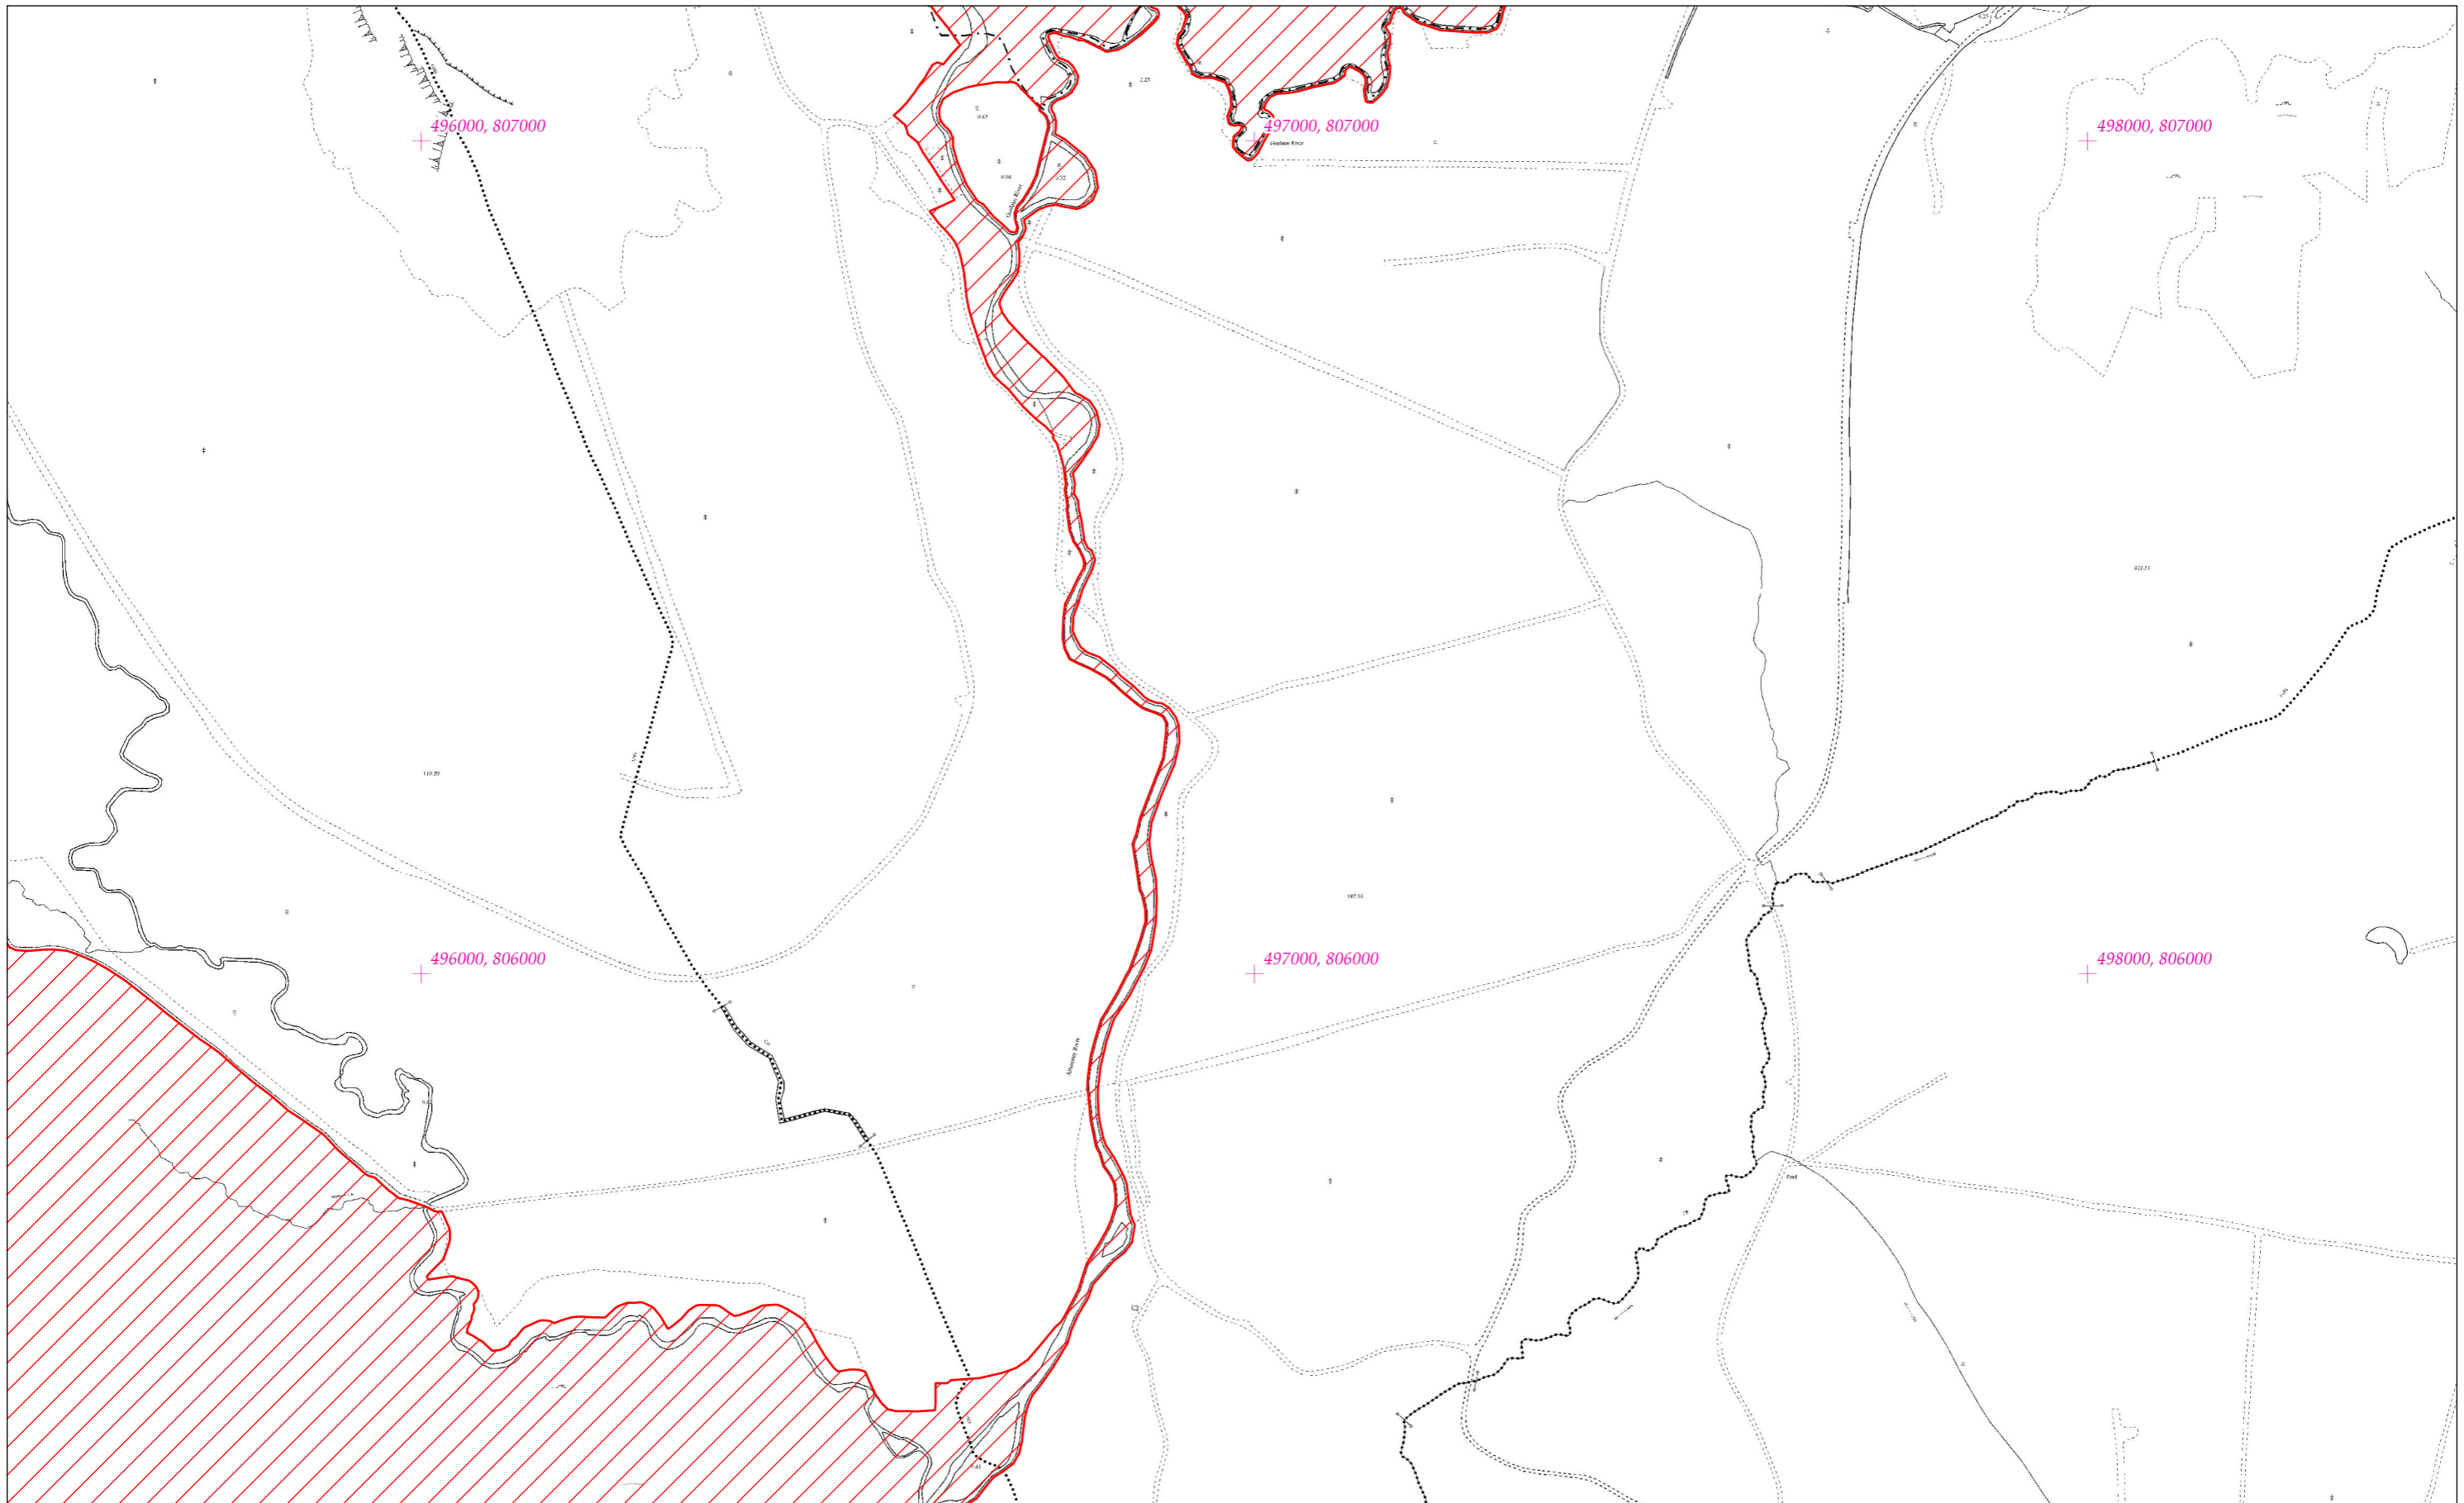

LCS Choimpléacs na hAbhann Duibhe/Néifinne
Owenduff/Nepkin Complex SAC
1:5000 O.S. TILE 1649d 97 of 140

SITE CODE
000534

Leagan / Version: 3.02
Arna chló an / Printed on: 25/10/2023

Rialachán 4(1)(b) / Regulation 4(1)(b)