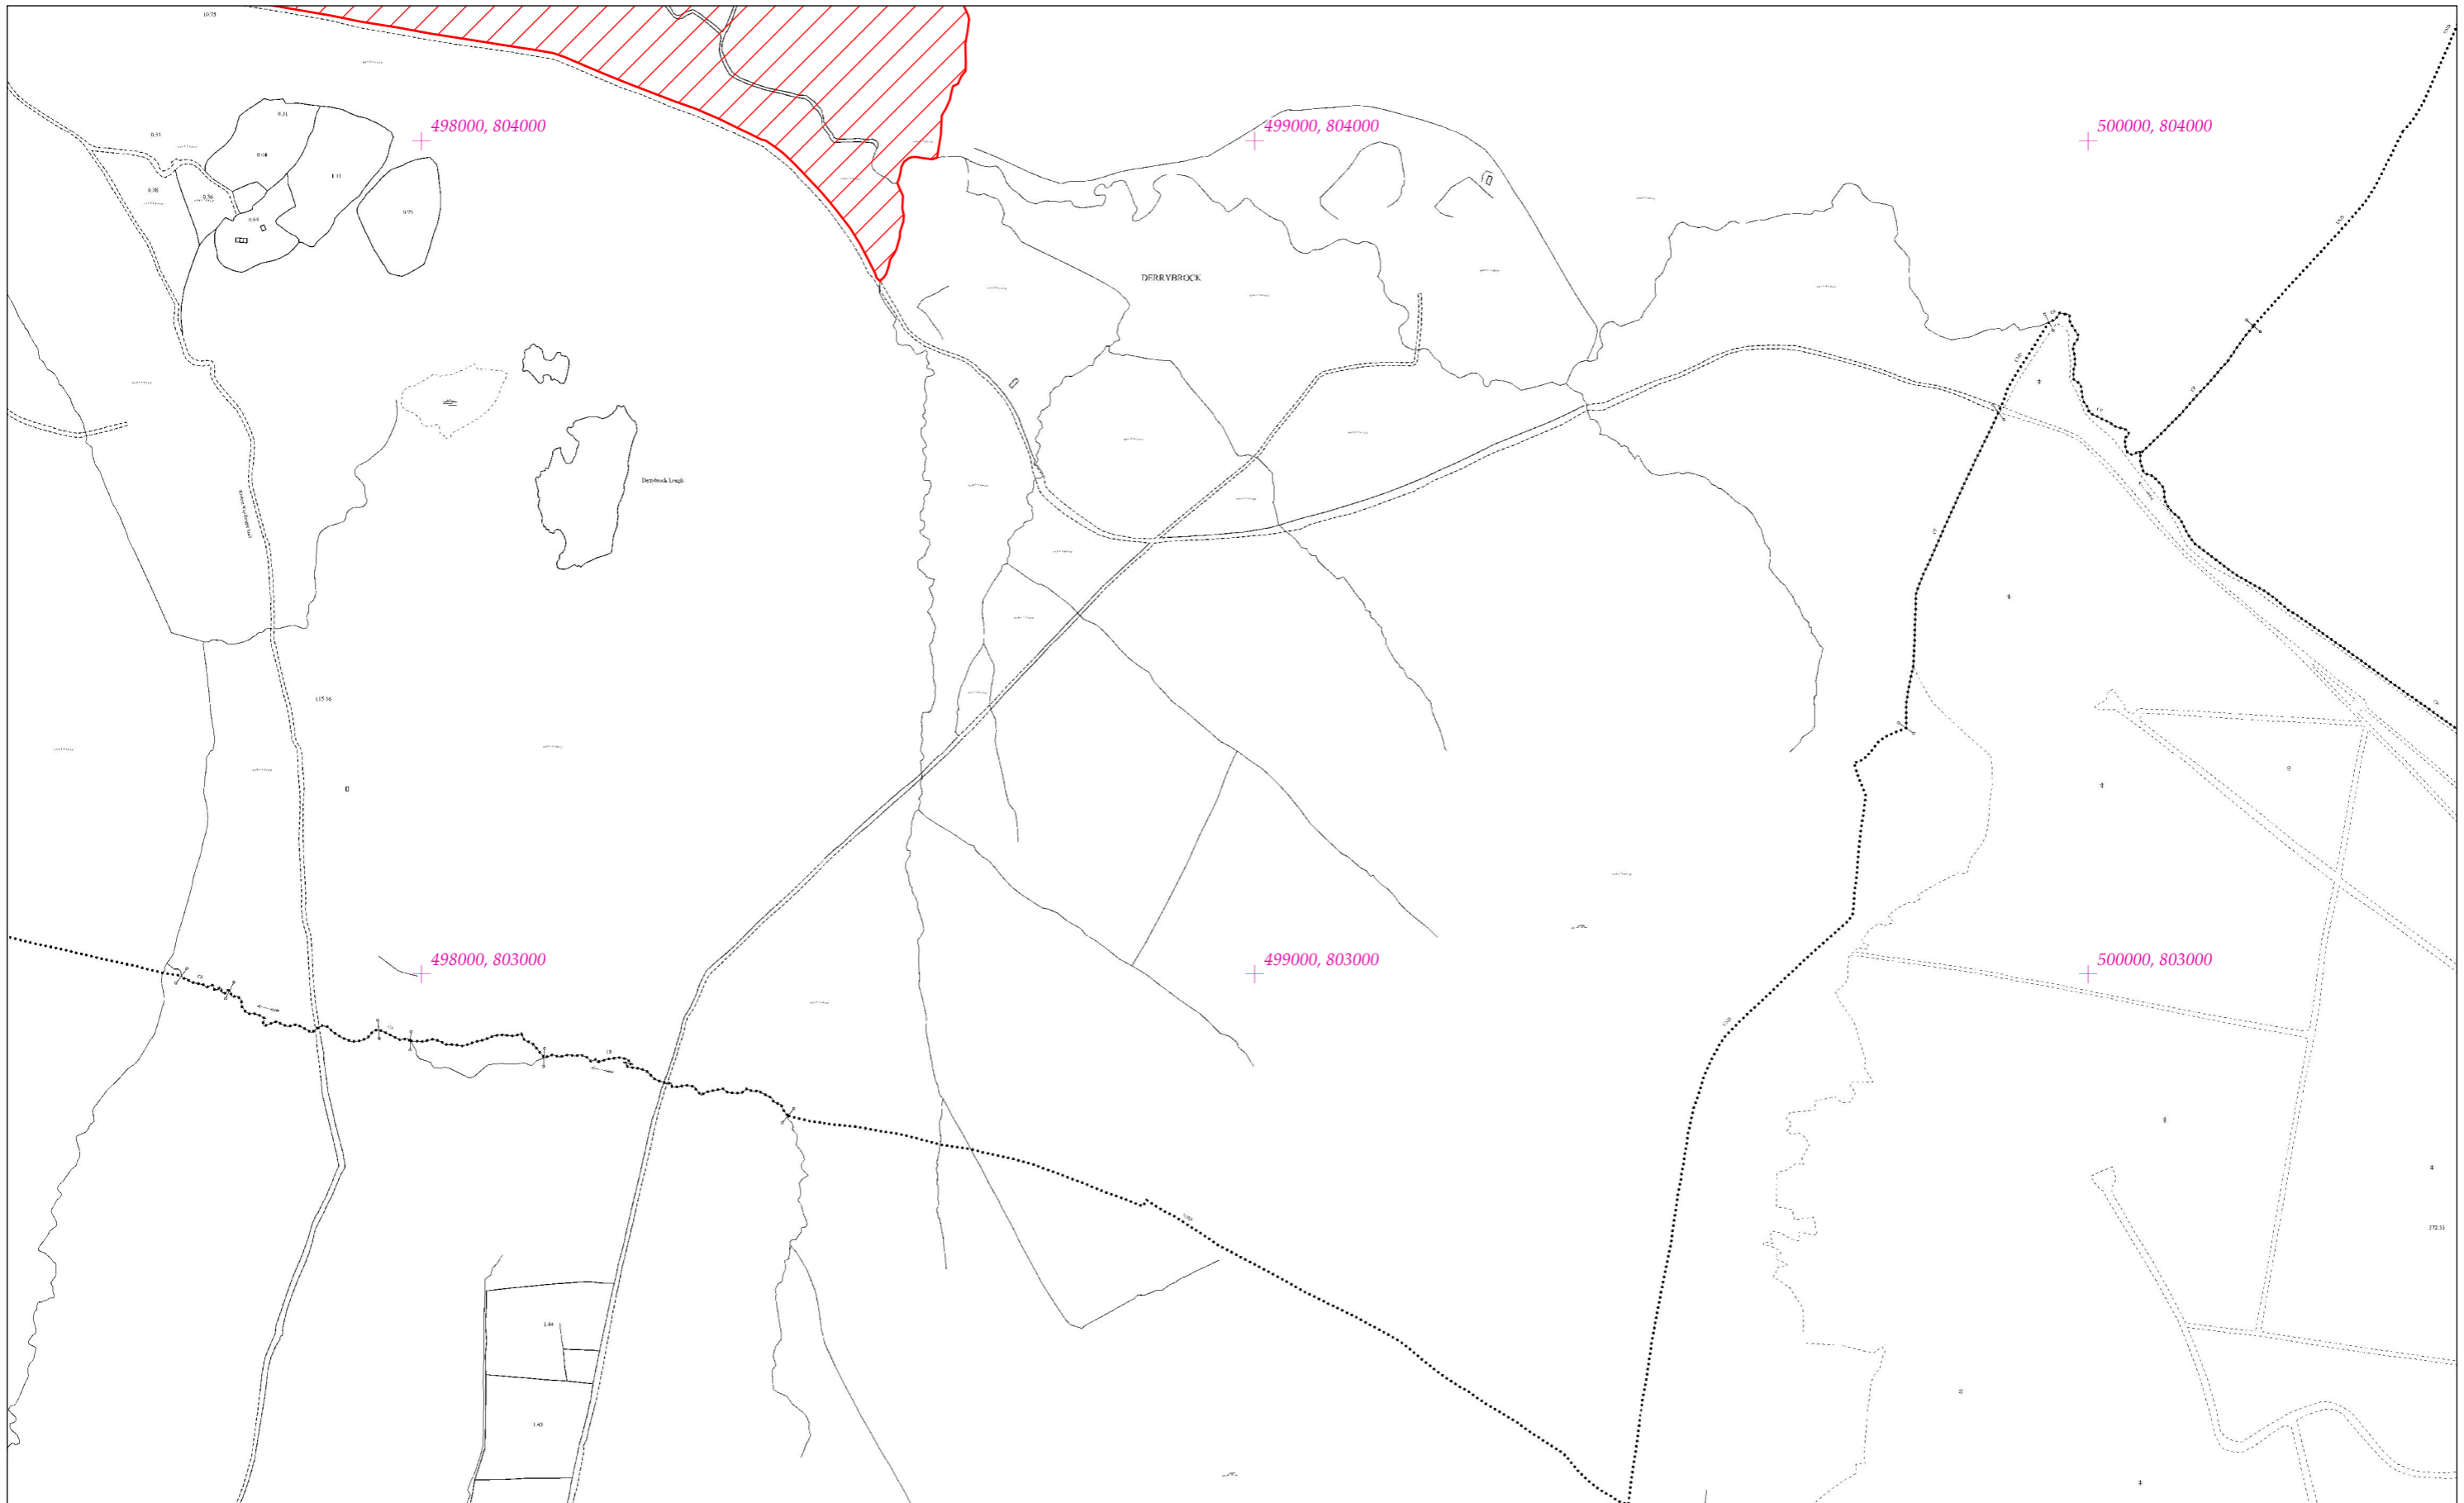

LCS Choimpléacs na hAbhann Duibhe/Néifinne
Owenduff/Nepin Complex SAC
1:5000 O.S. TILE 1719a 115 of 140

SITE CODE
000534

Leagan / Version: 3.02

Arna chló an / Printed on: 25/10/2023

Rialachán 4(1)(b) / Regulation 4(1)(b)