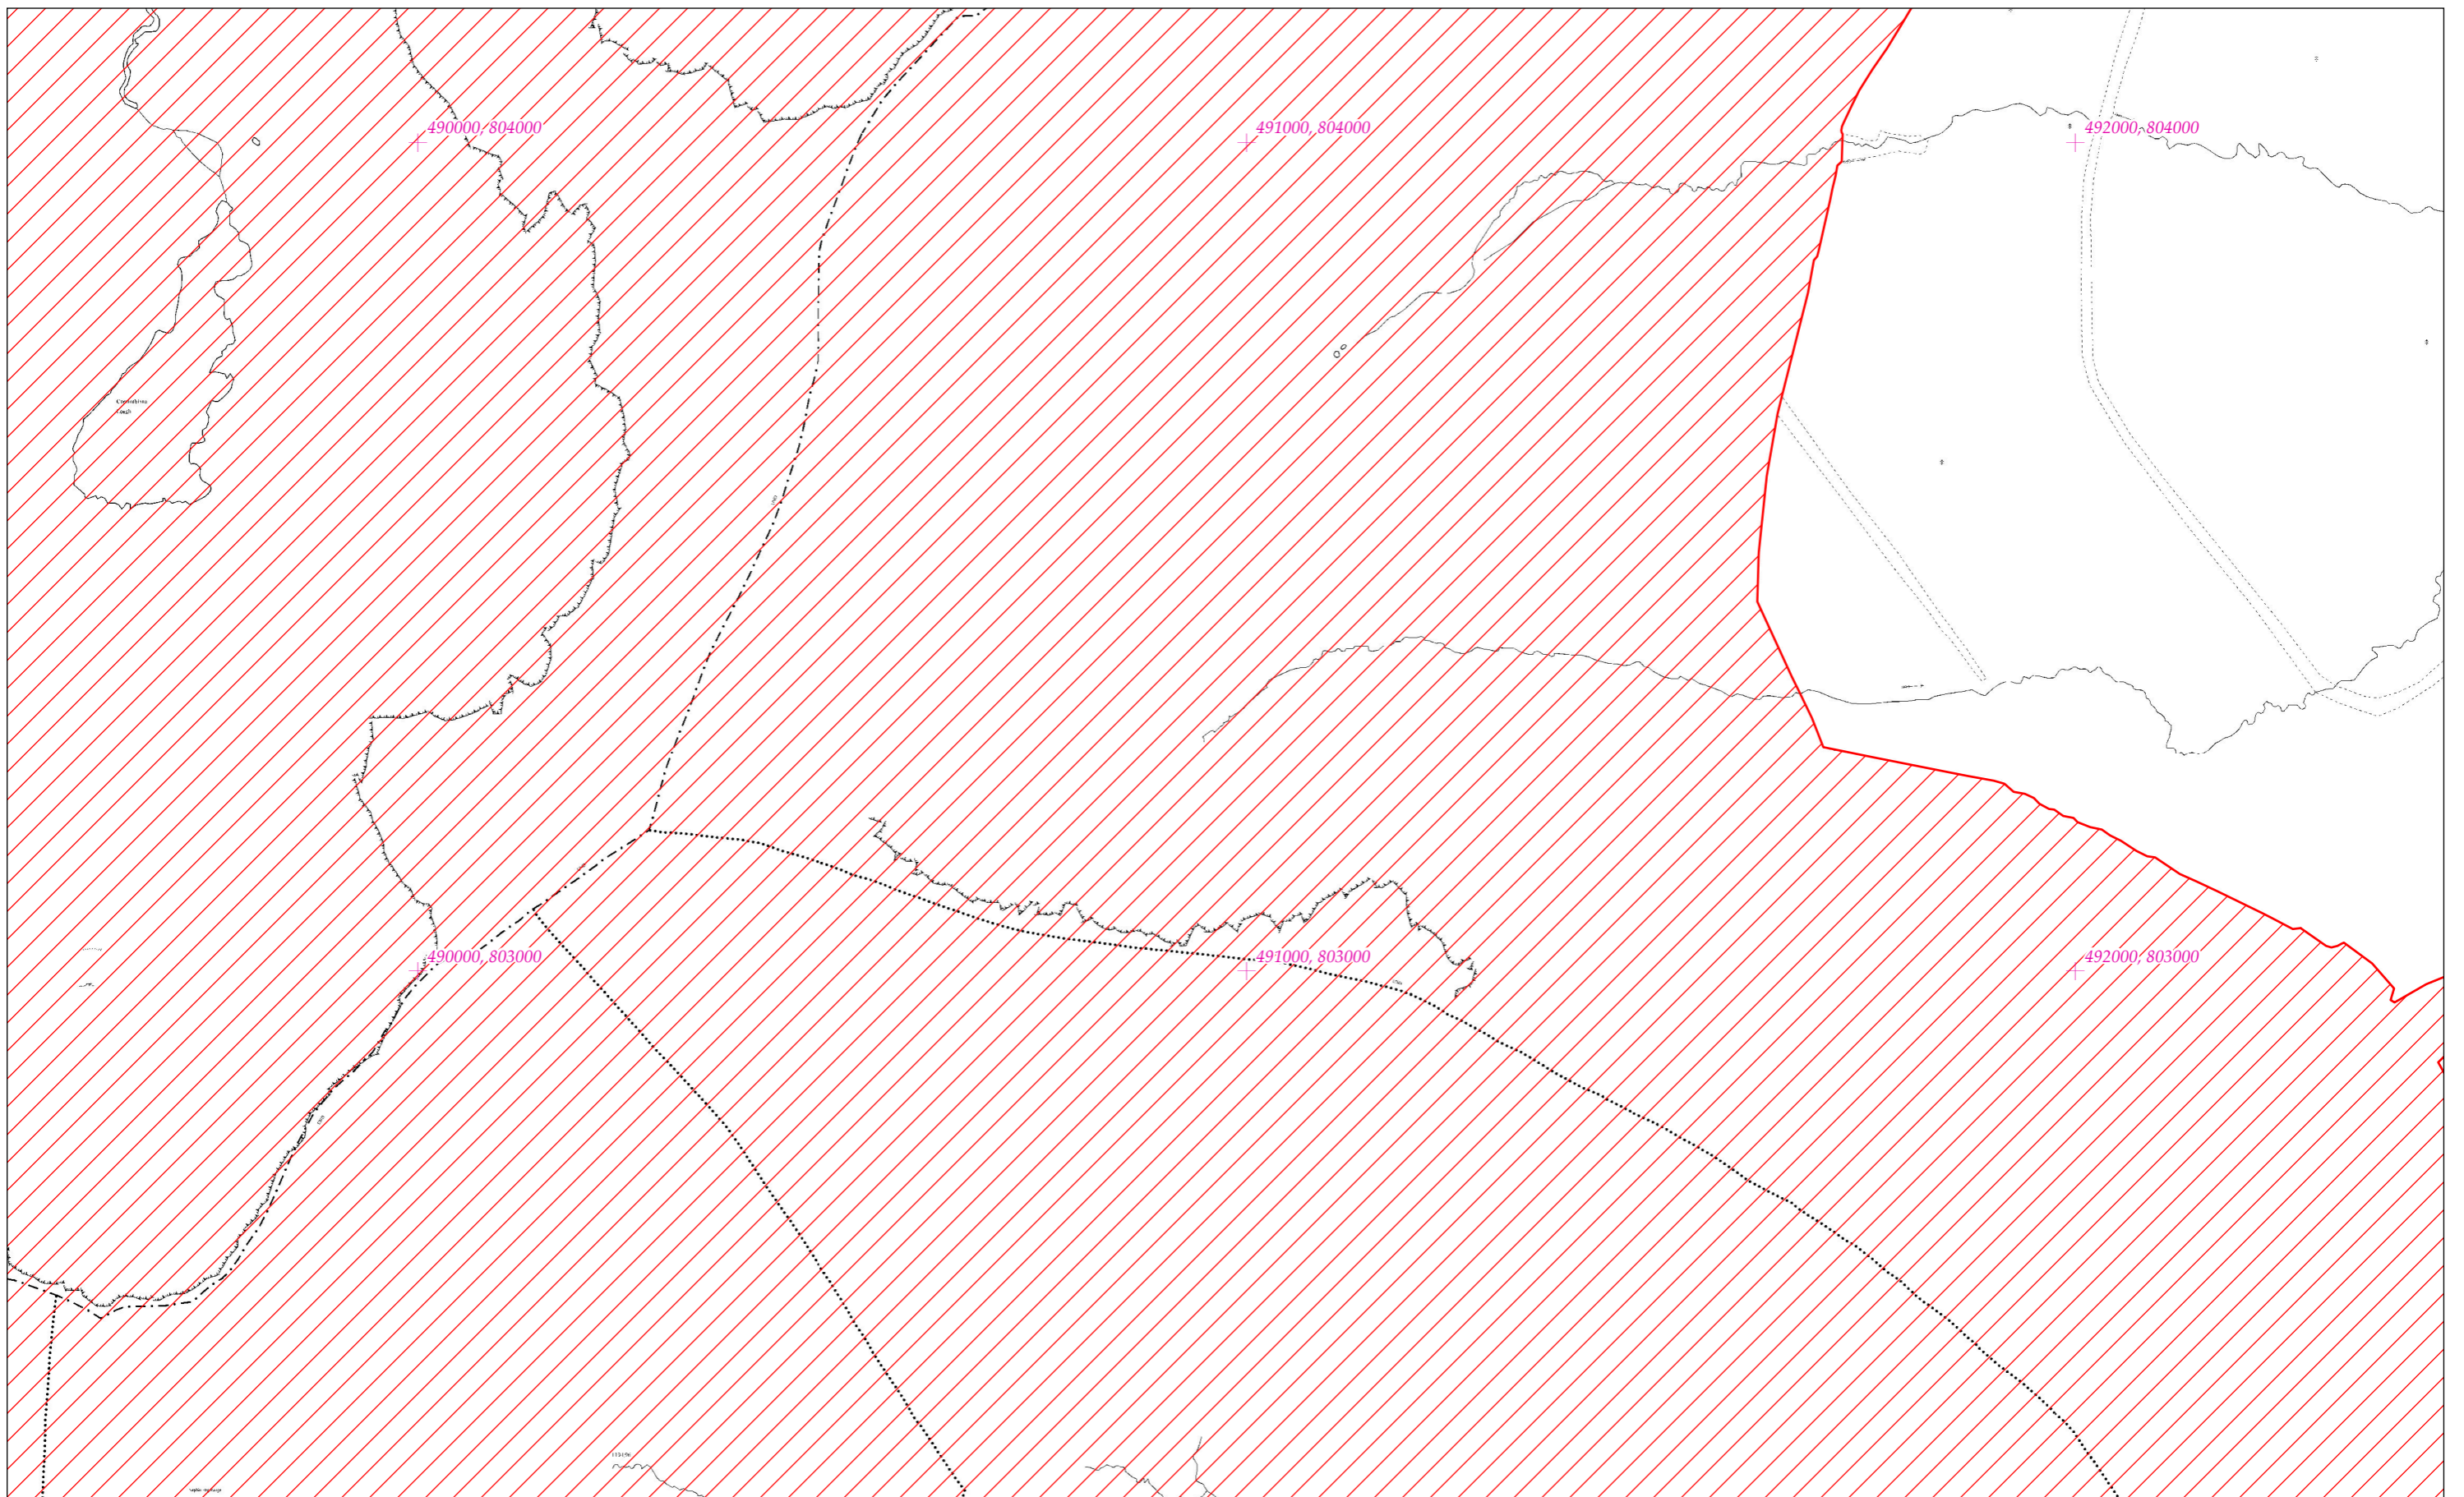

LCS Choimpléacs na hAbhann Duibhe/Néifinne
Owenduff/Nepin Complex SAC
1:5000 O.S. TILE 1717a 107 of 140

SITE CODE
000534

Leagan / Version: 3.02
Arna chló an / Printed on: 25/10/2023

Rialachán 4(1)(b) / Regulation 4(1)(b)