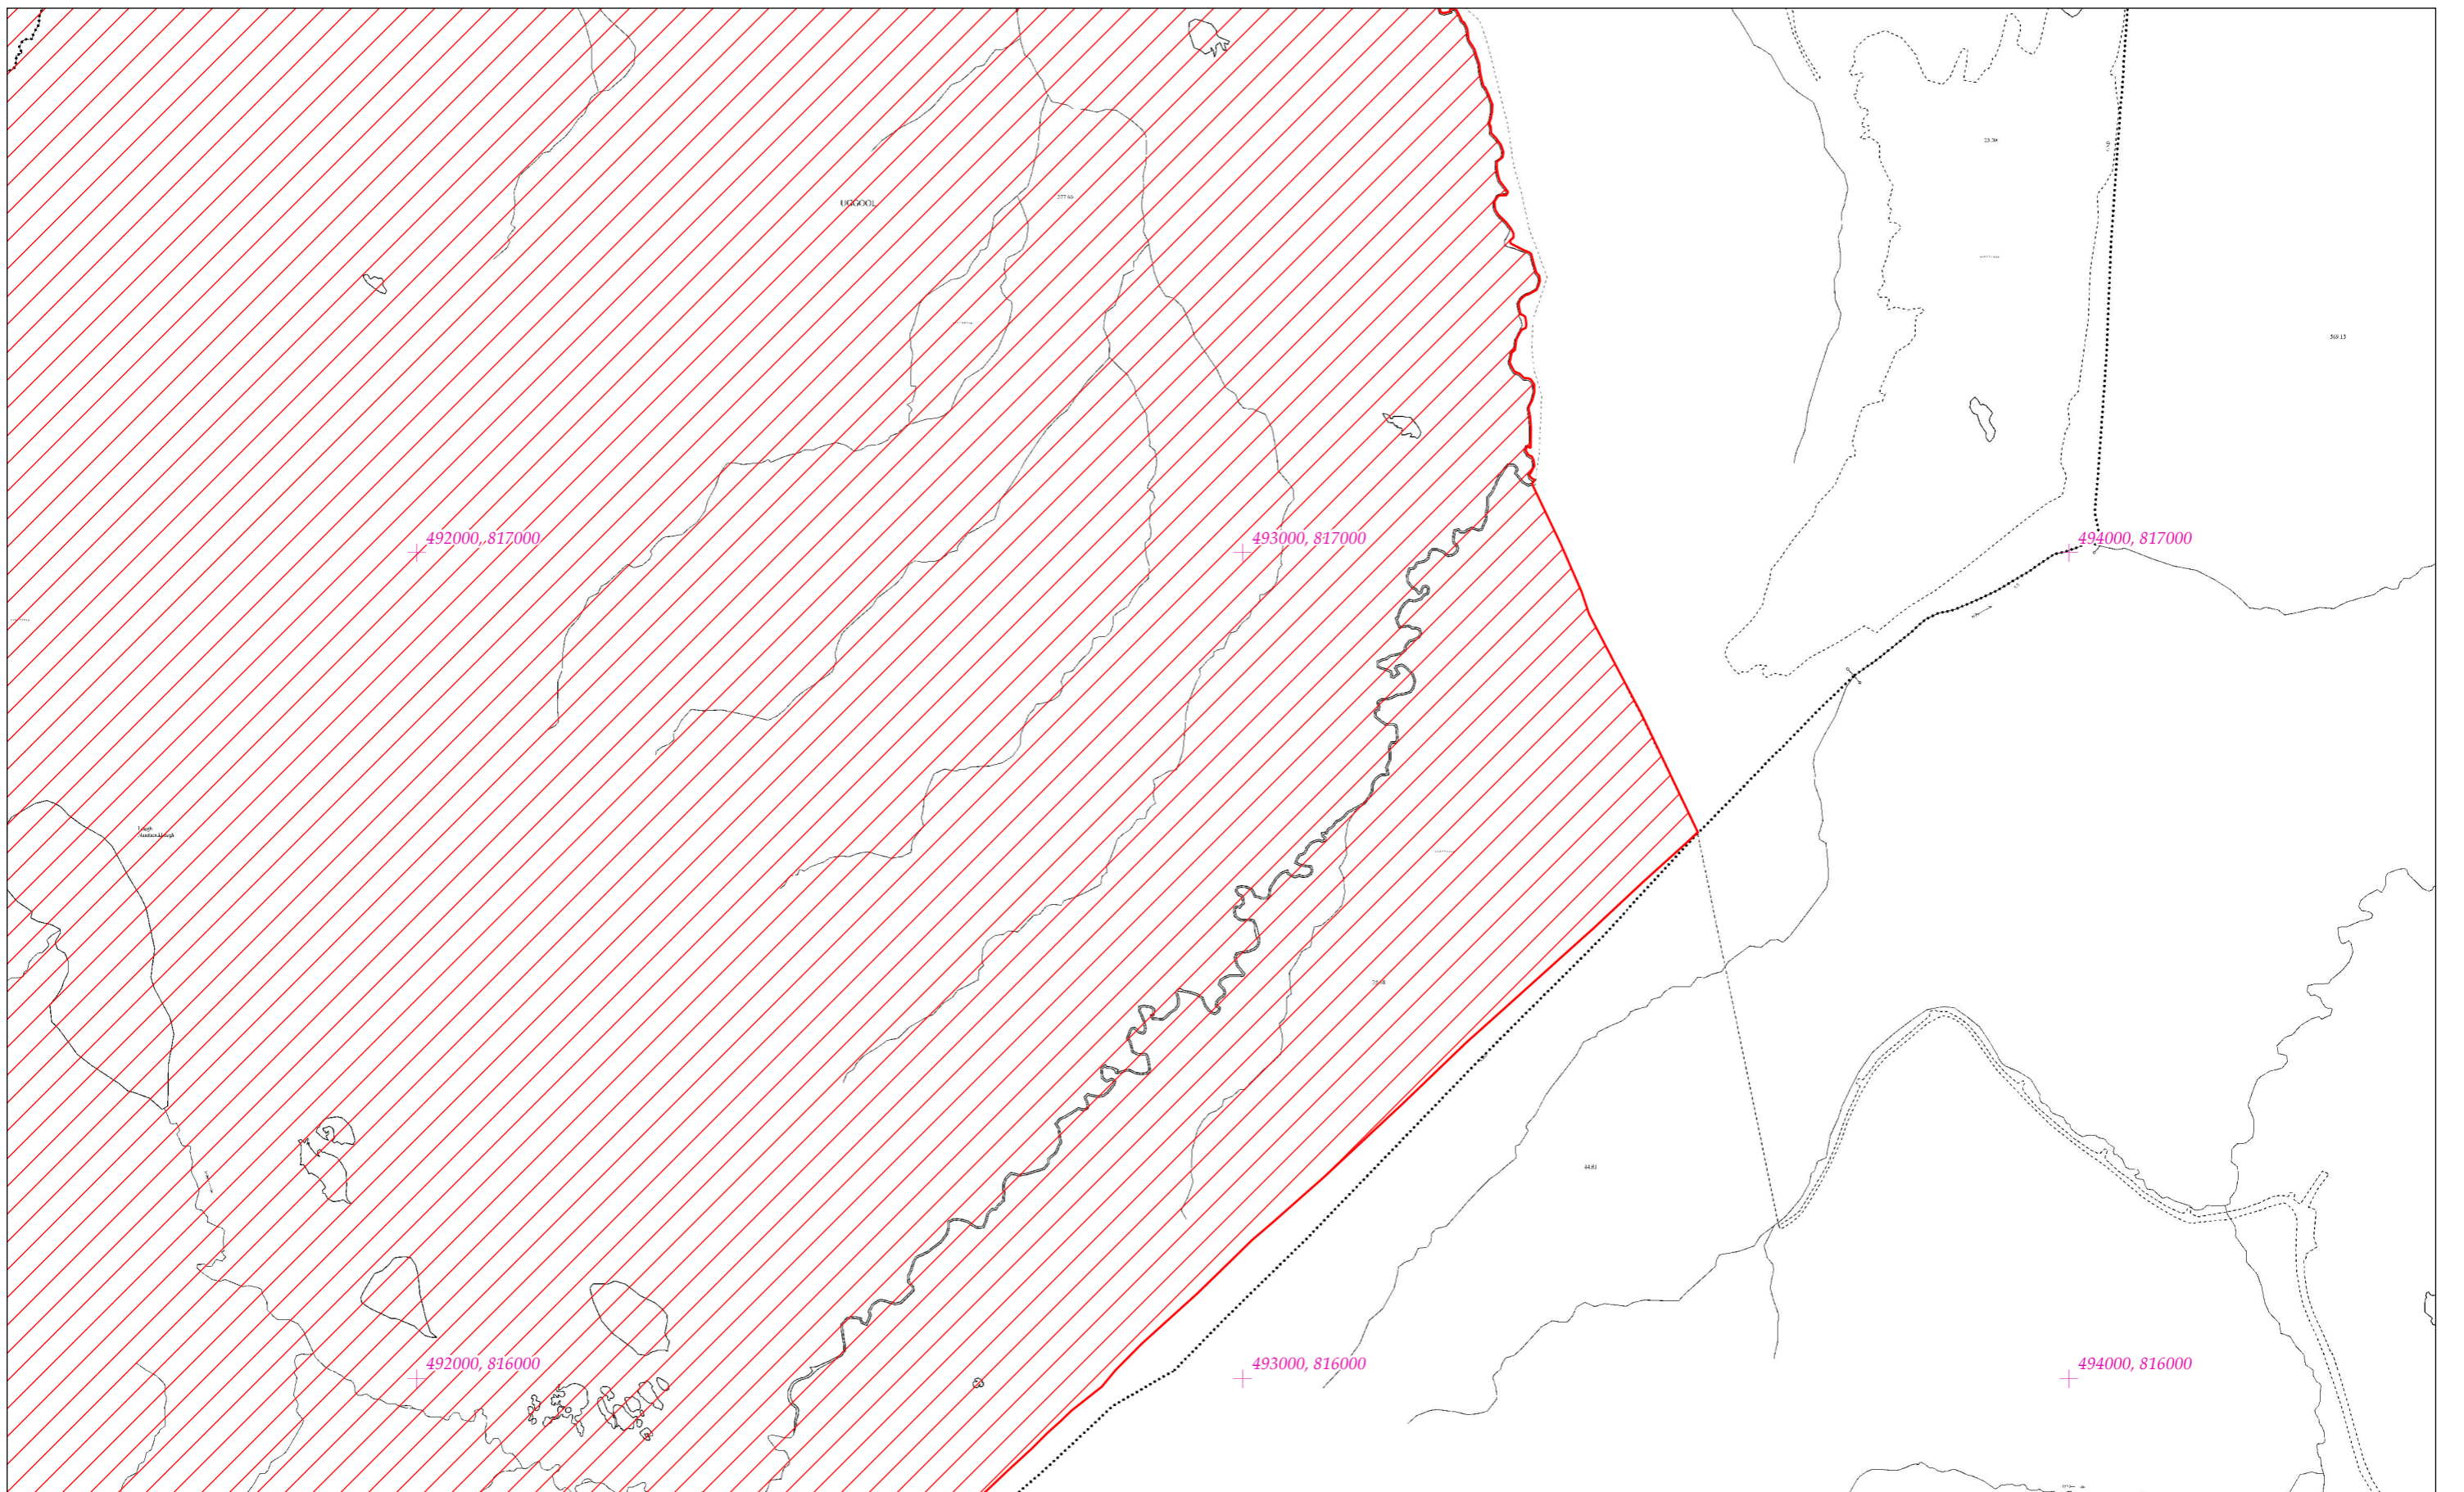

LCS Choimpléacs na hAbhann Duibhe/Néifinne
Owenduff/Nepin Complex SAC
1:5000 O.S. TILE 1378a 26 of 140

SITE CODE
000534

Leagan / Version: 3.02
Arna chló an / Printed on: 25/10/2023

Rialachán 4(1)(b) / Regulation 4(1)(b)