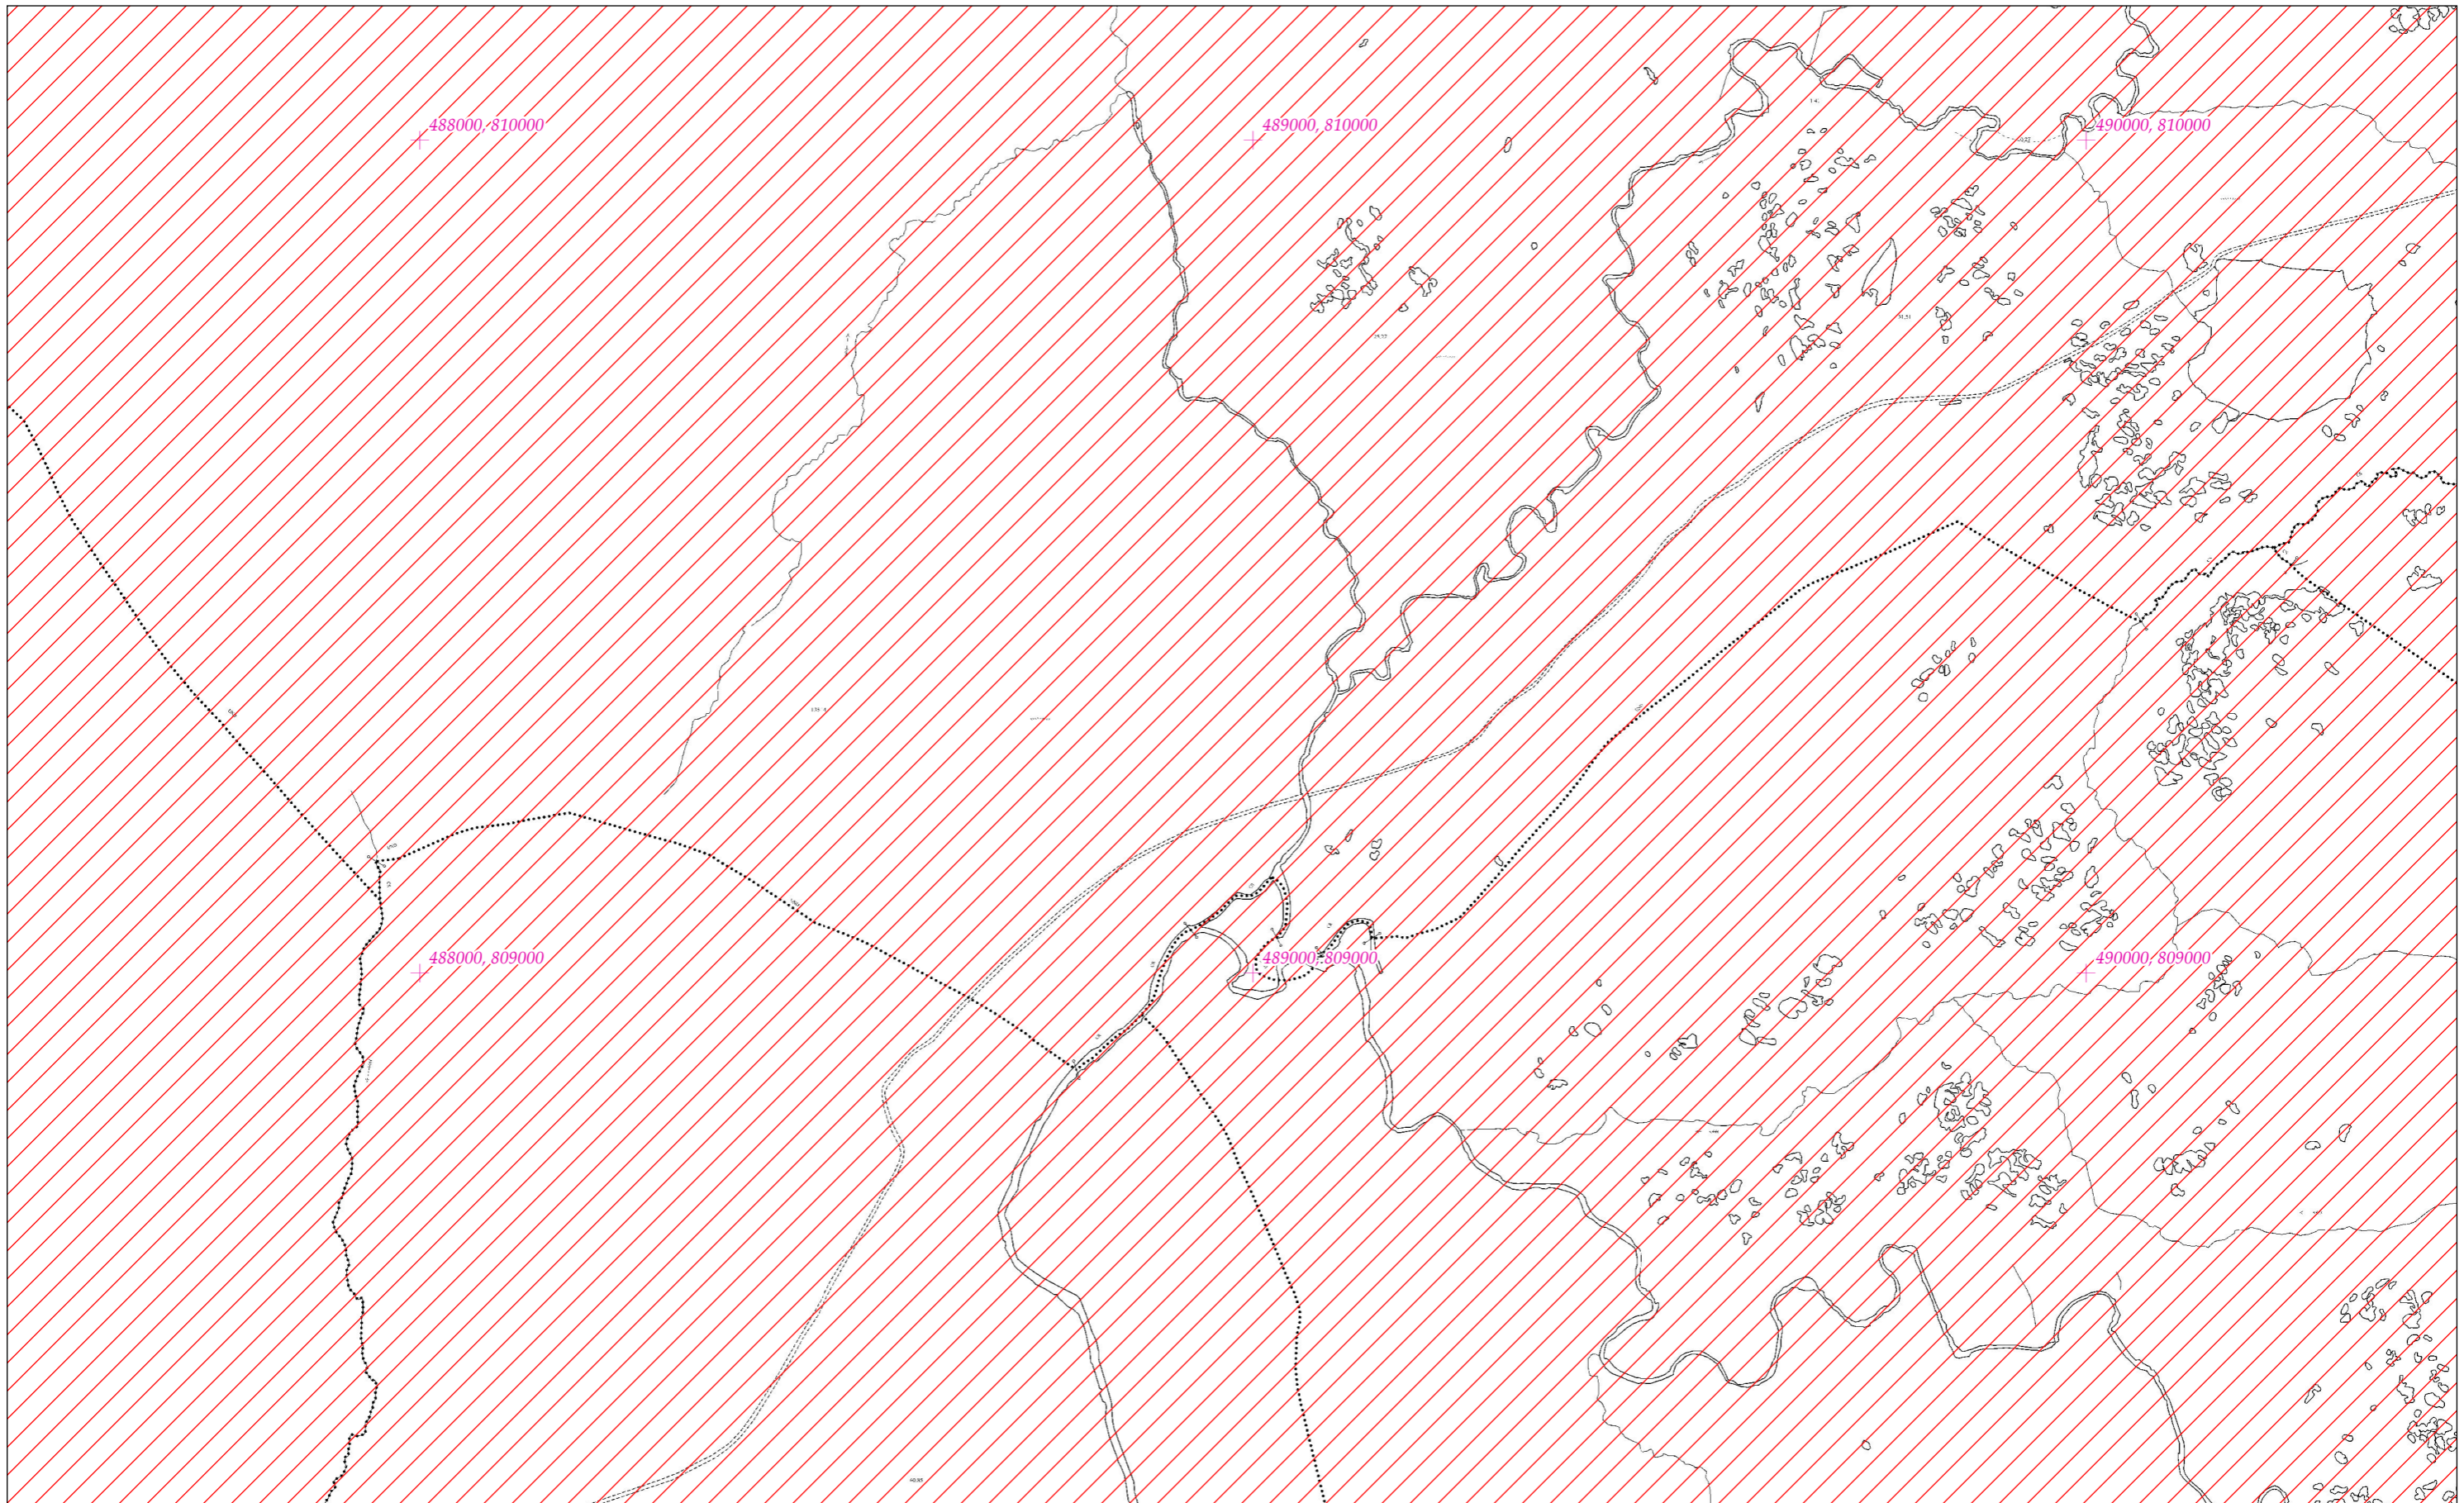

LCS Choimpléacs na hAbhann Duibhe/Néifinne
Owenduff/Nepin Complex SAC
1:5000 O.S. TILE 1577d 68 of 140

SITE CODE
000534

Leagan / Version: 3.02
Arna chló an / Printed on: 25/10/2023

Rialachán 4(1)(b) / Regulation 4(1)(b)