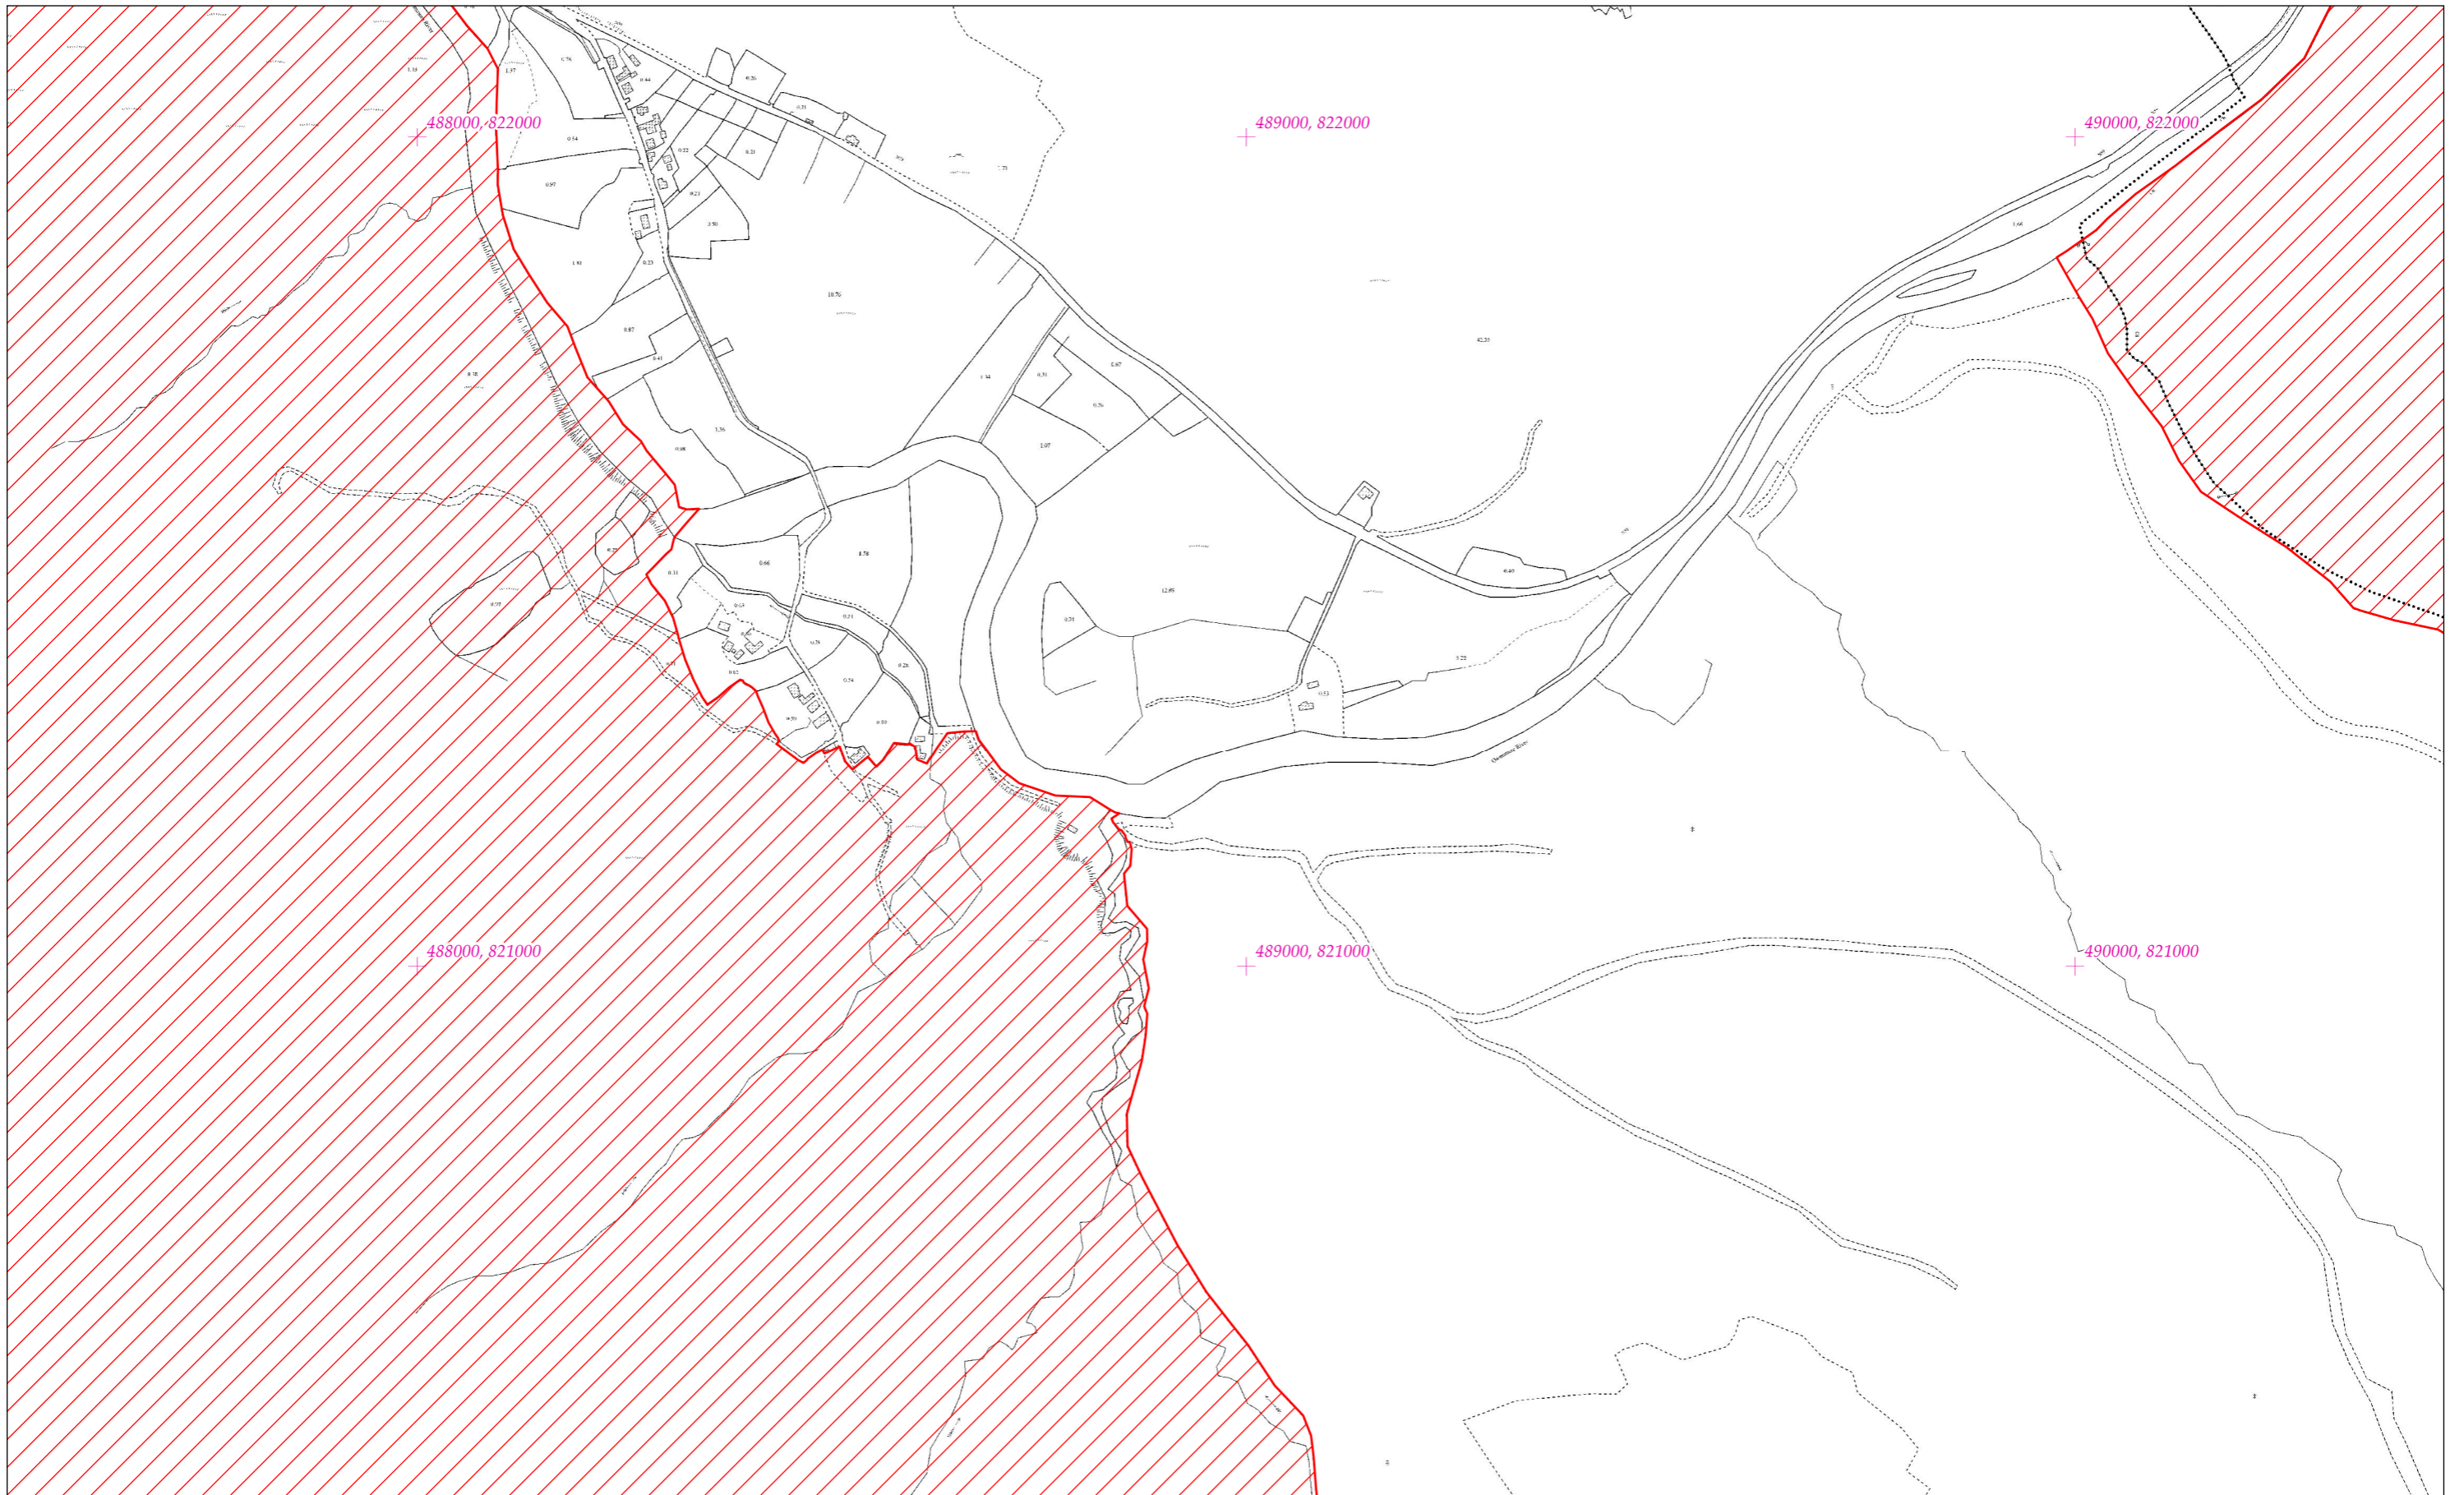

Rialachán 4(1)(b) / Regulation 4(1)(b)

Leathanach 9 de 140 (Co. Mhaigh Eo)
Page 9 of 140 (Co. Mayo)

LIMISTÉAR FAOI CHAOMHNÚ SPEISIALTA
SPECIAL AREA OF CONSERVATION

© Rannán Náisiúnta Mapála de Thailte Éireann. Gach ceart ar cosaint. Uimhir Ceadúnais CYAL50351092.
© National Mapping Division of Tailte Éireann. All rights reserved. Licence number CYAL50351092.
Córas Comhordanáidí: Trasteilgean Mercator na hÉireann / Co-ordinate System: Irish Transverse Mercator.

LCS Choimpléacs na hAbhann Duibhe/Néifinne
Owenduff/Nepin Complex SAC
1:5000 O.S. TILE 1308a 9 of 140

SITE CODE
000534

Leagan / Version: 3.02
Arna chló an / Printed on: 25/10/2023