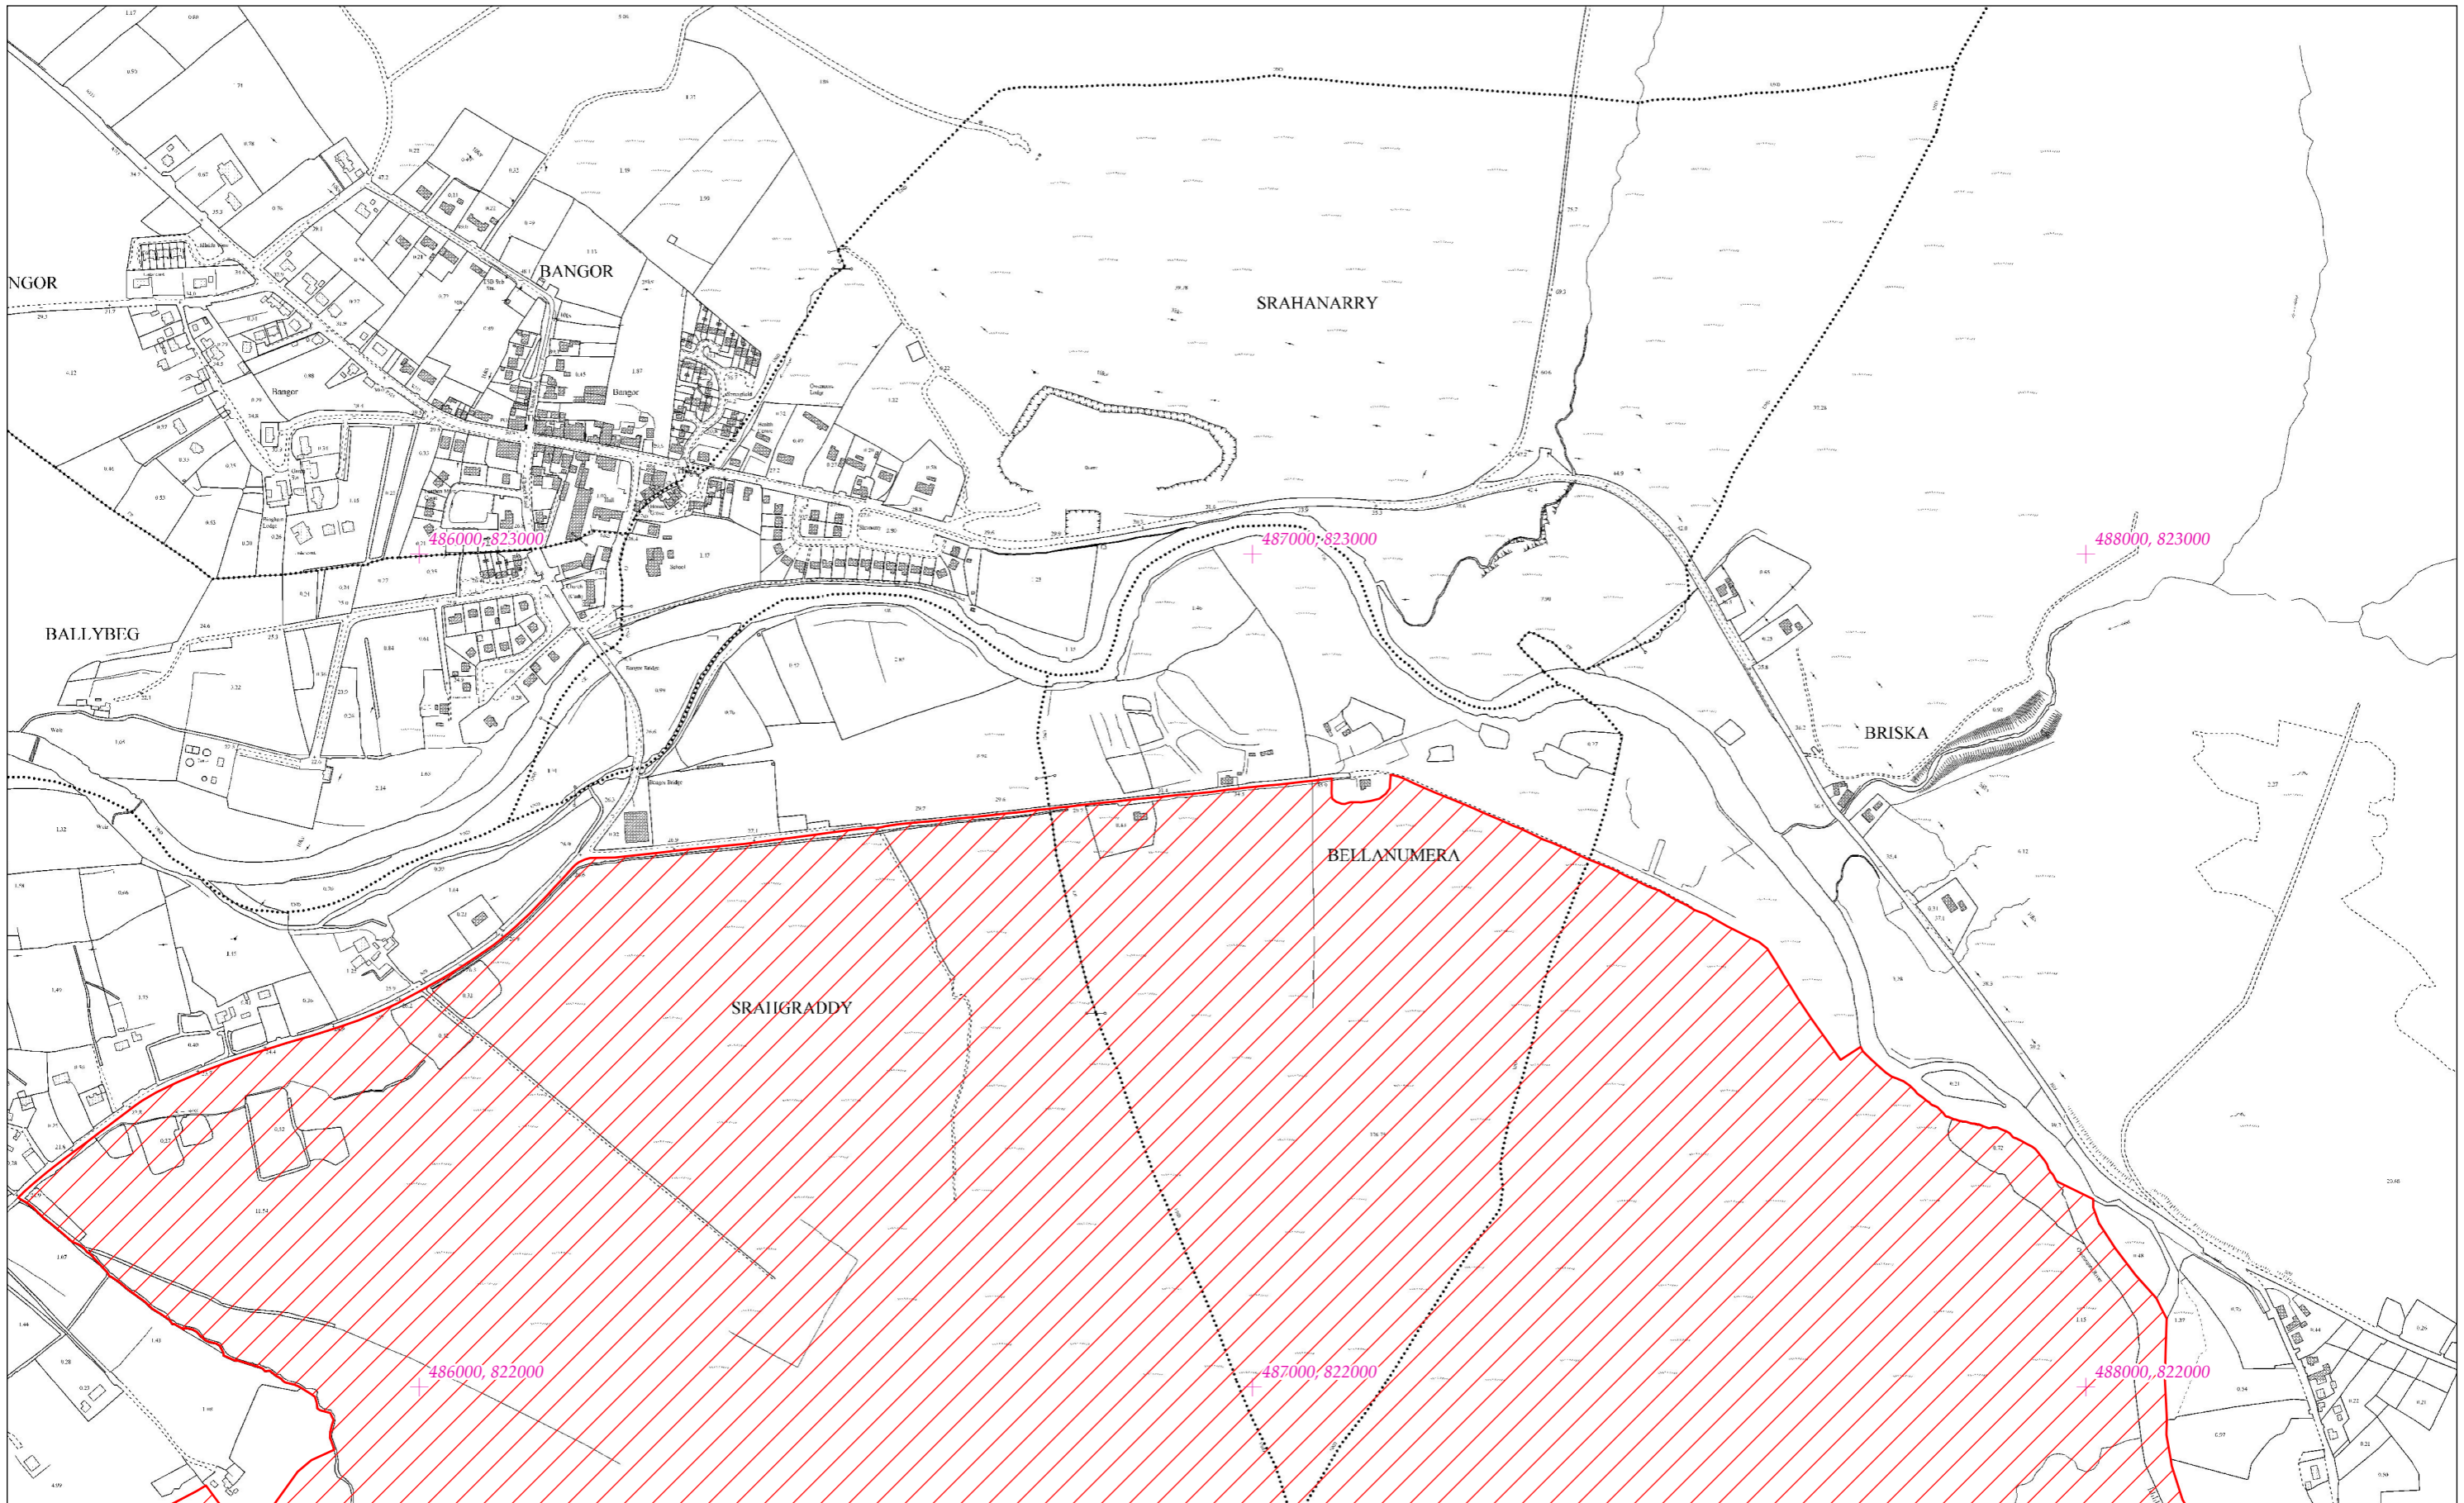

Rialachán 4(1)(b) / Regulation 4(1)(b)

Leathanach 2 de 140 (Co. Mhaigh Eo)
Page 2 of 140 (Co. Mayo)

LIMISTÉAR FAOI CHAOMHNÚ SPEISIALTA
SPECIAL AREA OF CONSERVATION

© Rannán Náisiúnta Mapála de Thailte Éireann. Gach ceart ar cosaint. Uimhir Ceadúnais CYAL50351092.
© National Mapping Division of Tailte Éireann. All rights reserved. Licence number CYAL50351092.
Córas Comhordanáidí: Trasteilgean Mercator na hÉireann / Co-ordinate System: Irish Transverse Mercator.

LCS Choimpléacs na hAbhann Duibhe/Néifinne
Owenduff/Nephtin Complex SAC
1:5000 O.S. TILE 1238d 2 of 140

SITE CODE
000534

Leagan / Version: 3.02
Arna chló an / Printed on: 25/10/2023