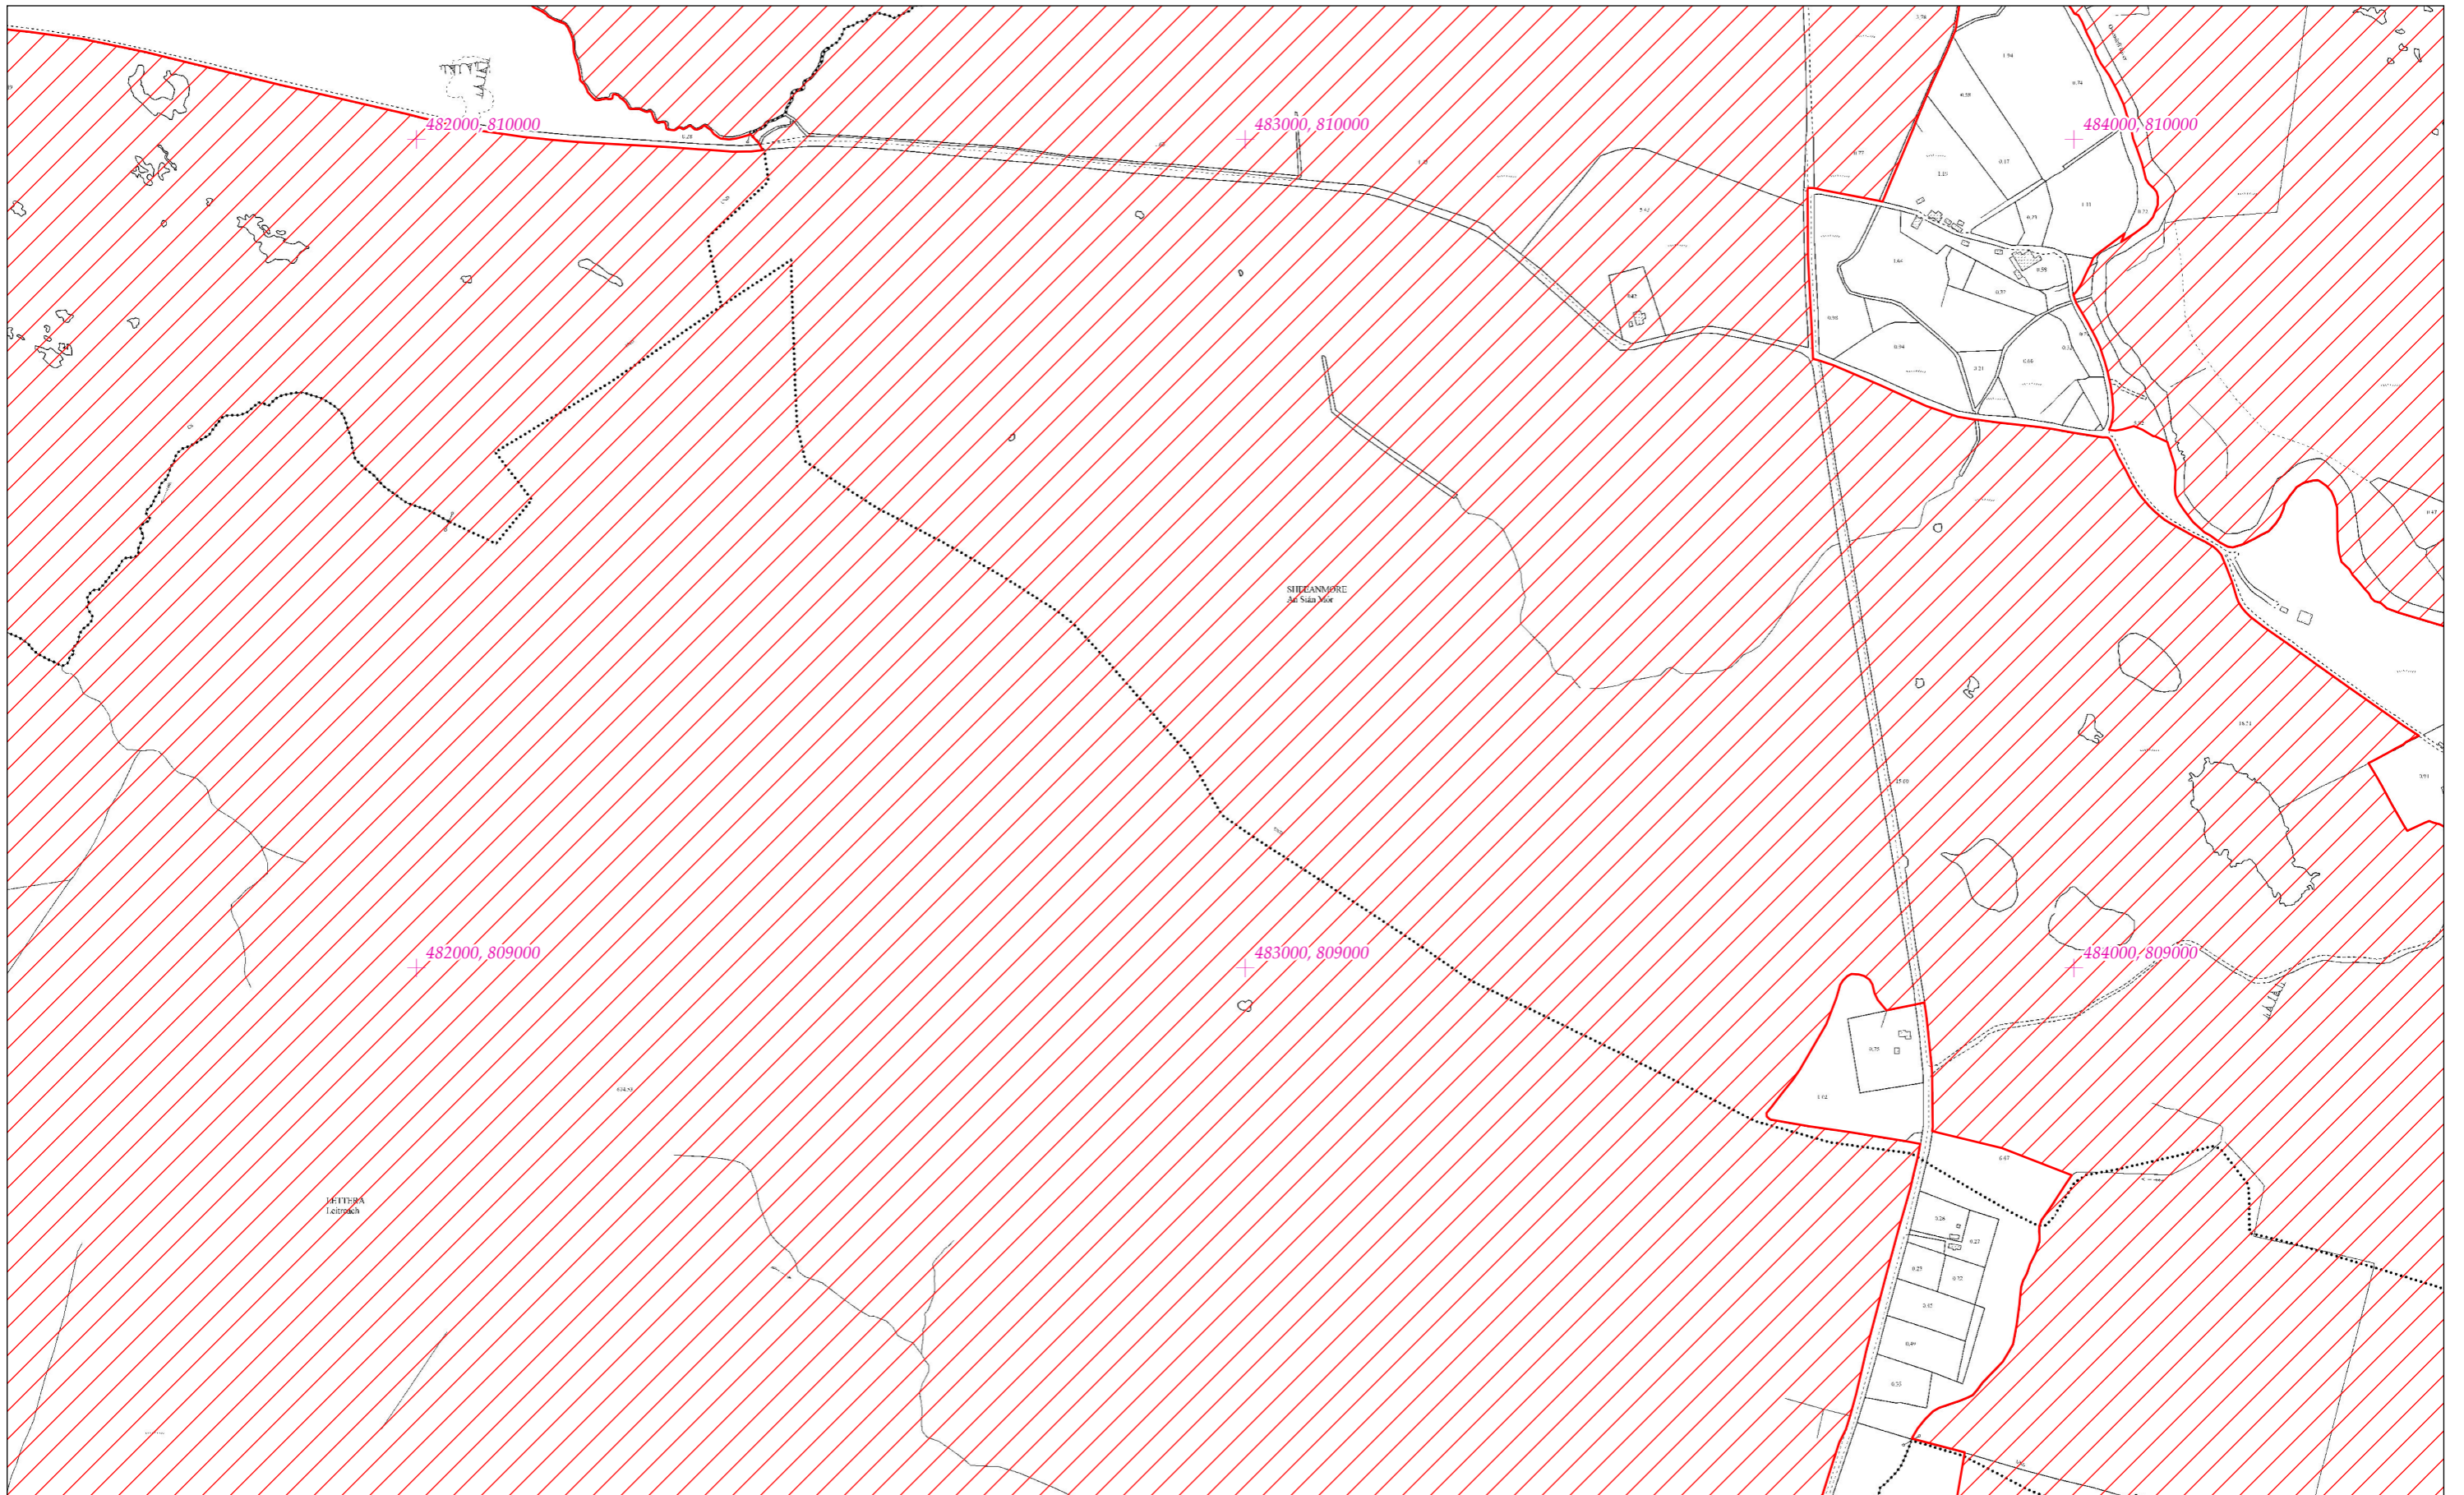

LCS Choimpléacs na hAbhann Duibhe/Néifinne
Owenduff/Nepin Complex SAC
1:5000 O.S. TILE 1576a 61 of 140

SITE CODE
000534

Leagan / Version: 3.02

Arna chló an / Printed on: 25/10/2023

Rialachán 4(1)(b) / Regulation 4(1)(b)