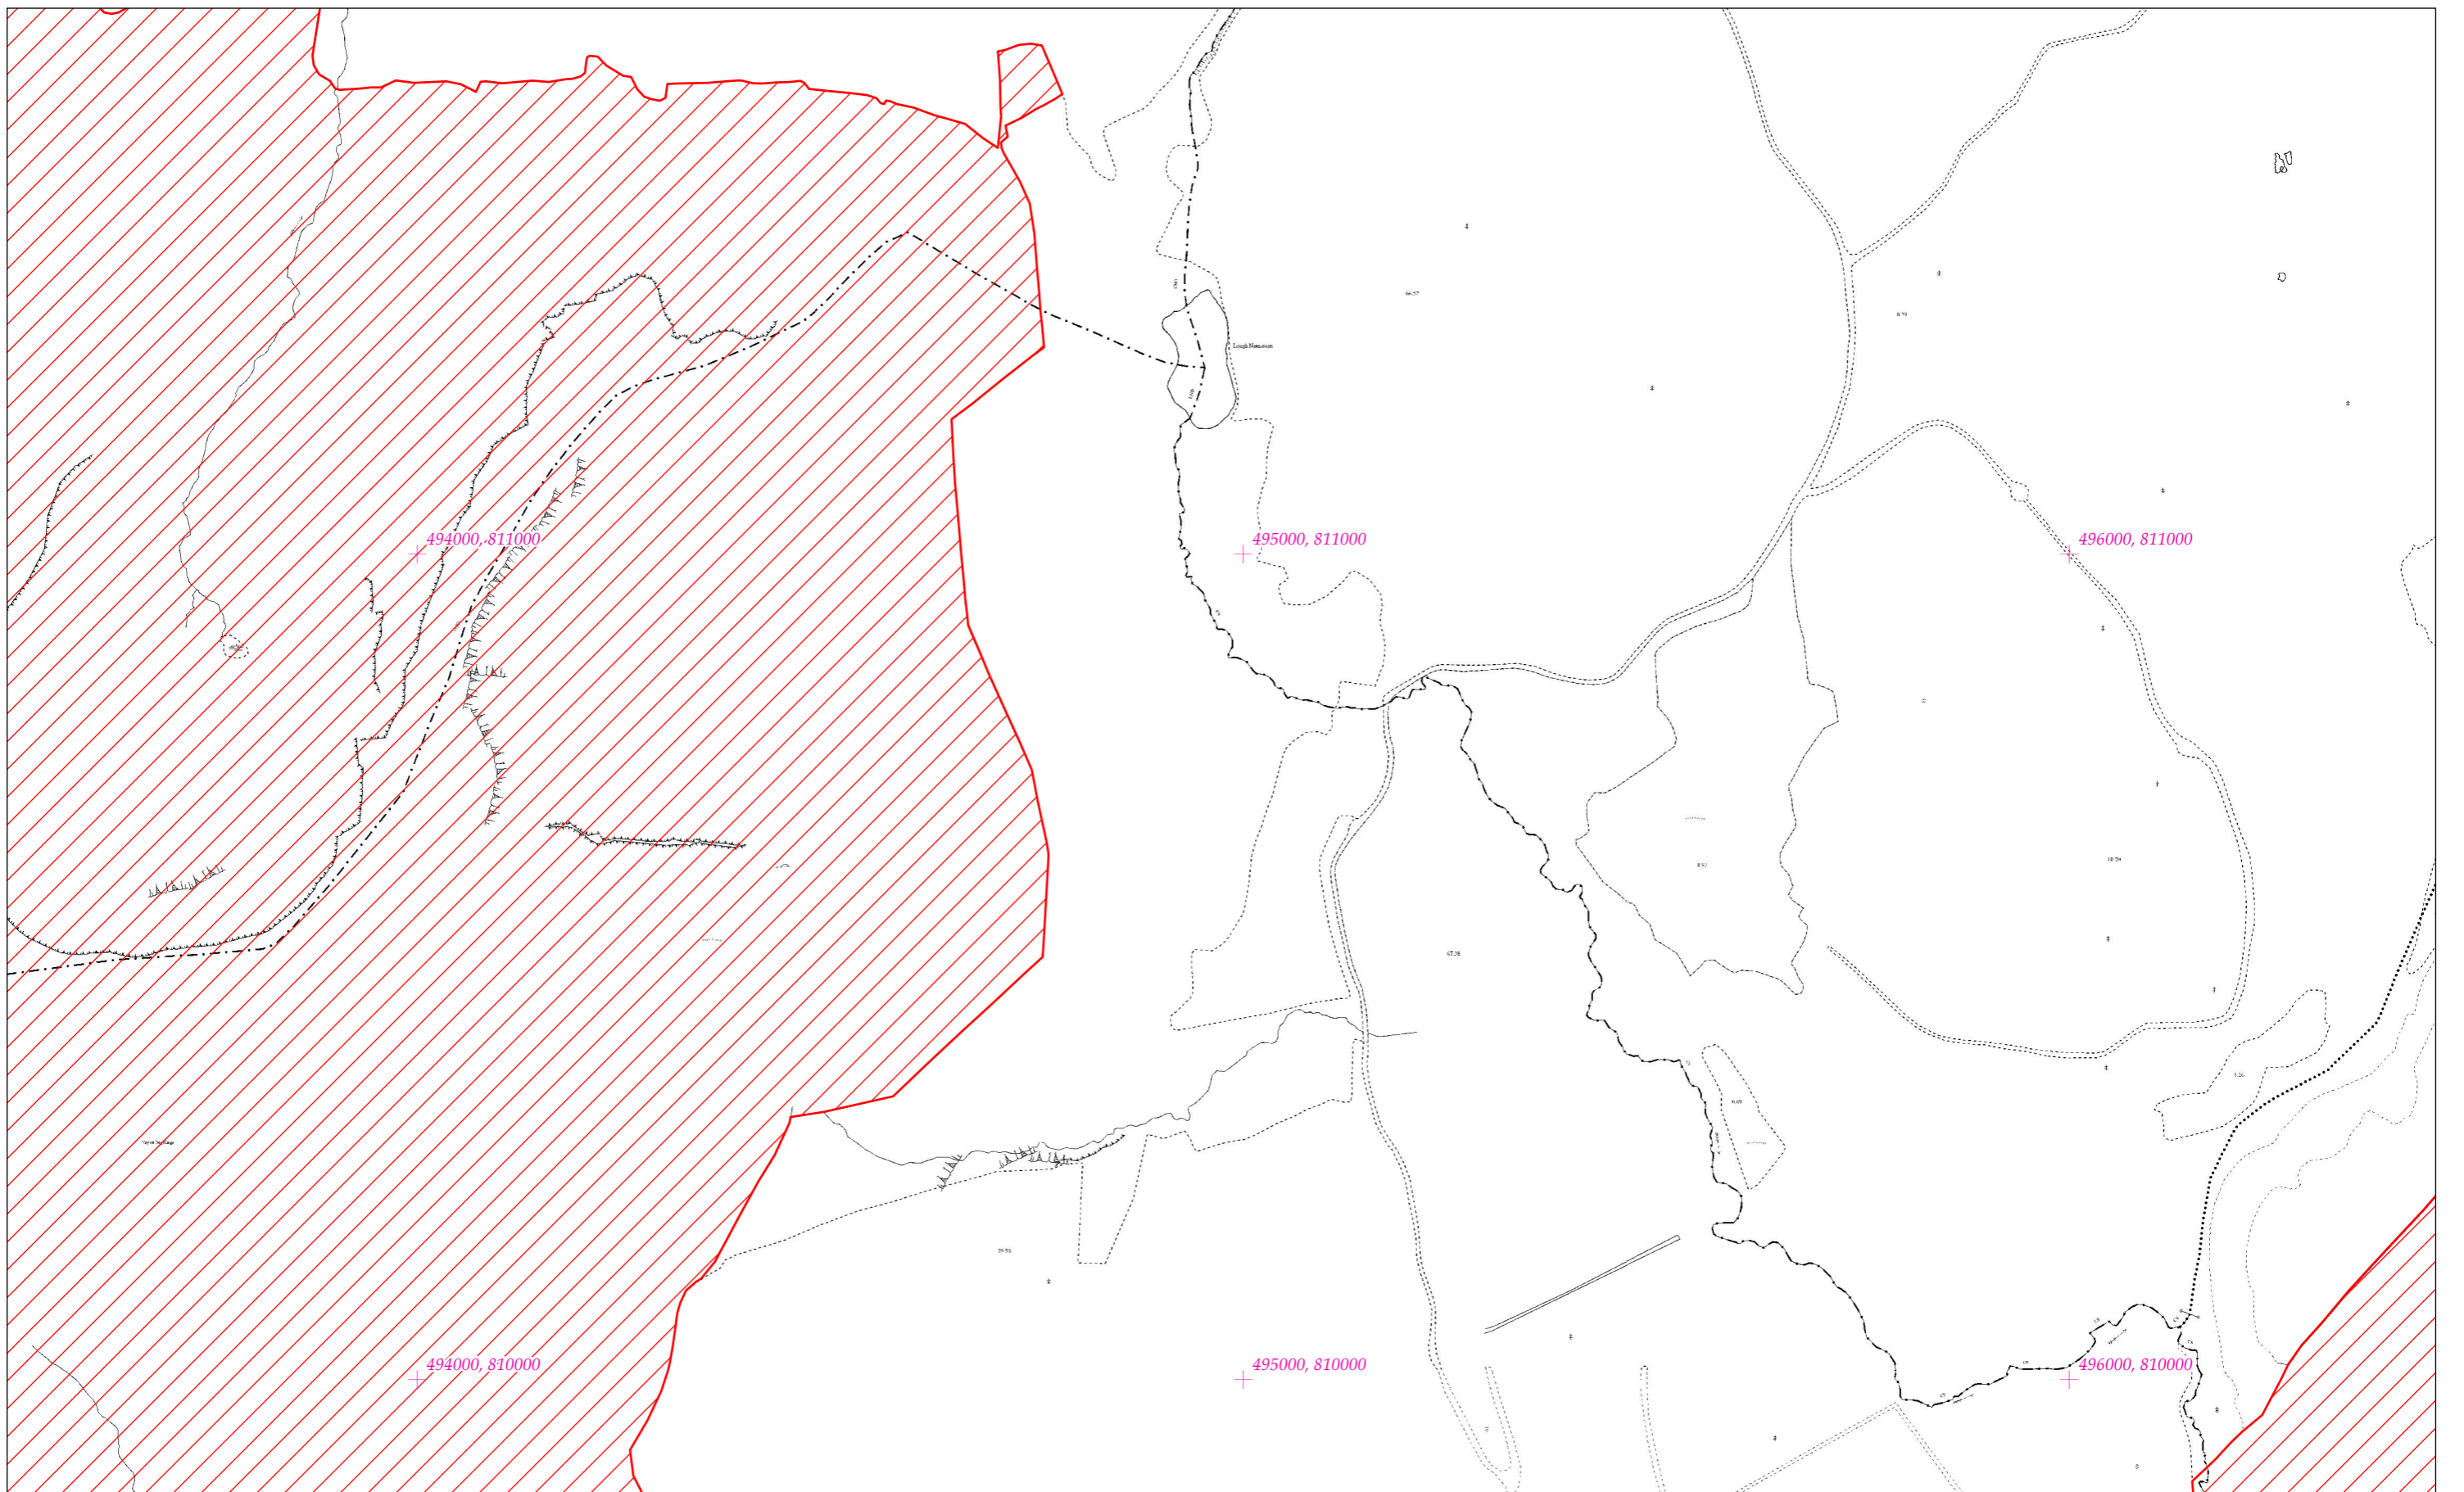

LCS Choimpléacs na hAbhann Duibhe/Néifinne
Owenduff/Nepin Complex SAC
1:5000 O.S. TILE 1511c 56 of 140

SITE CODE
000534

Leagan / Version: 3.02
Arna chló an / Printed on: 25/10/2023

Rialachán 4(1)(b) / Regulation 4(1)(b)