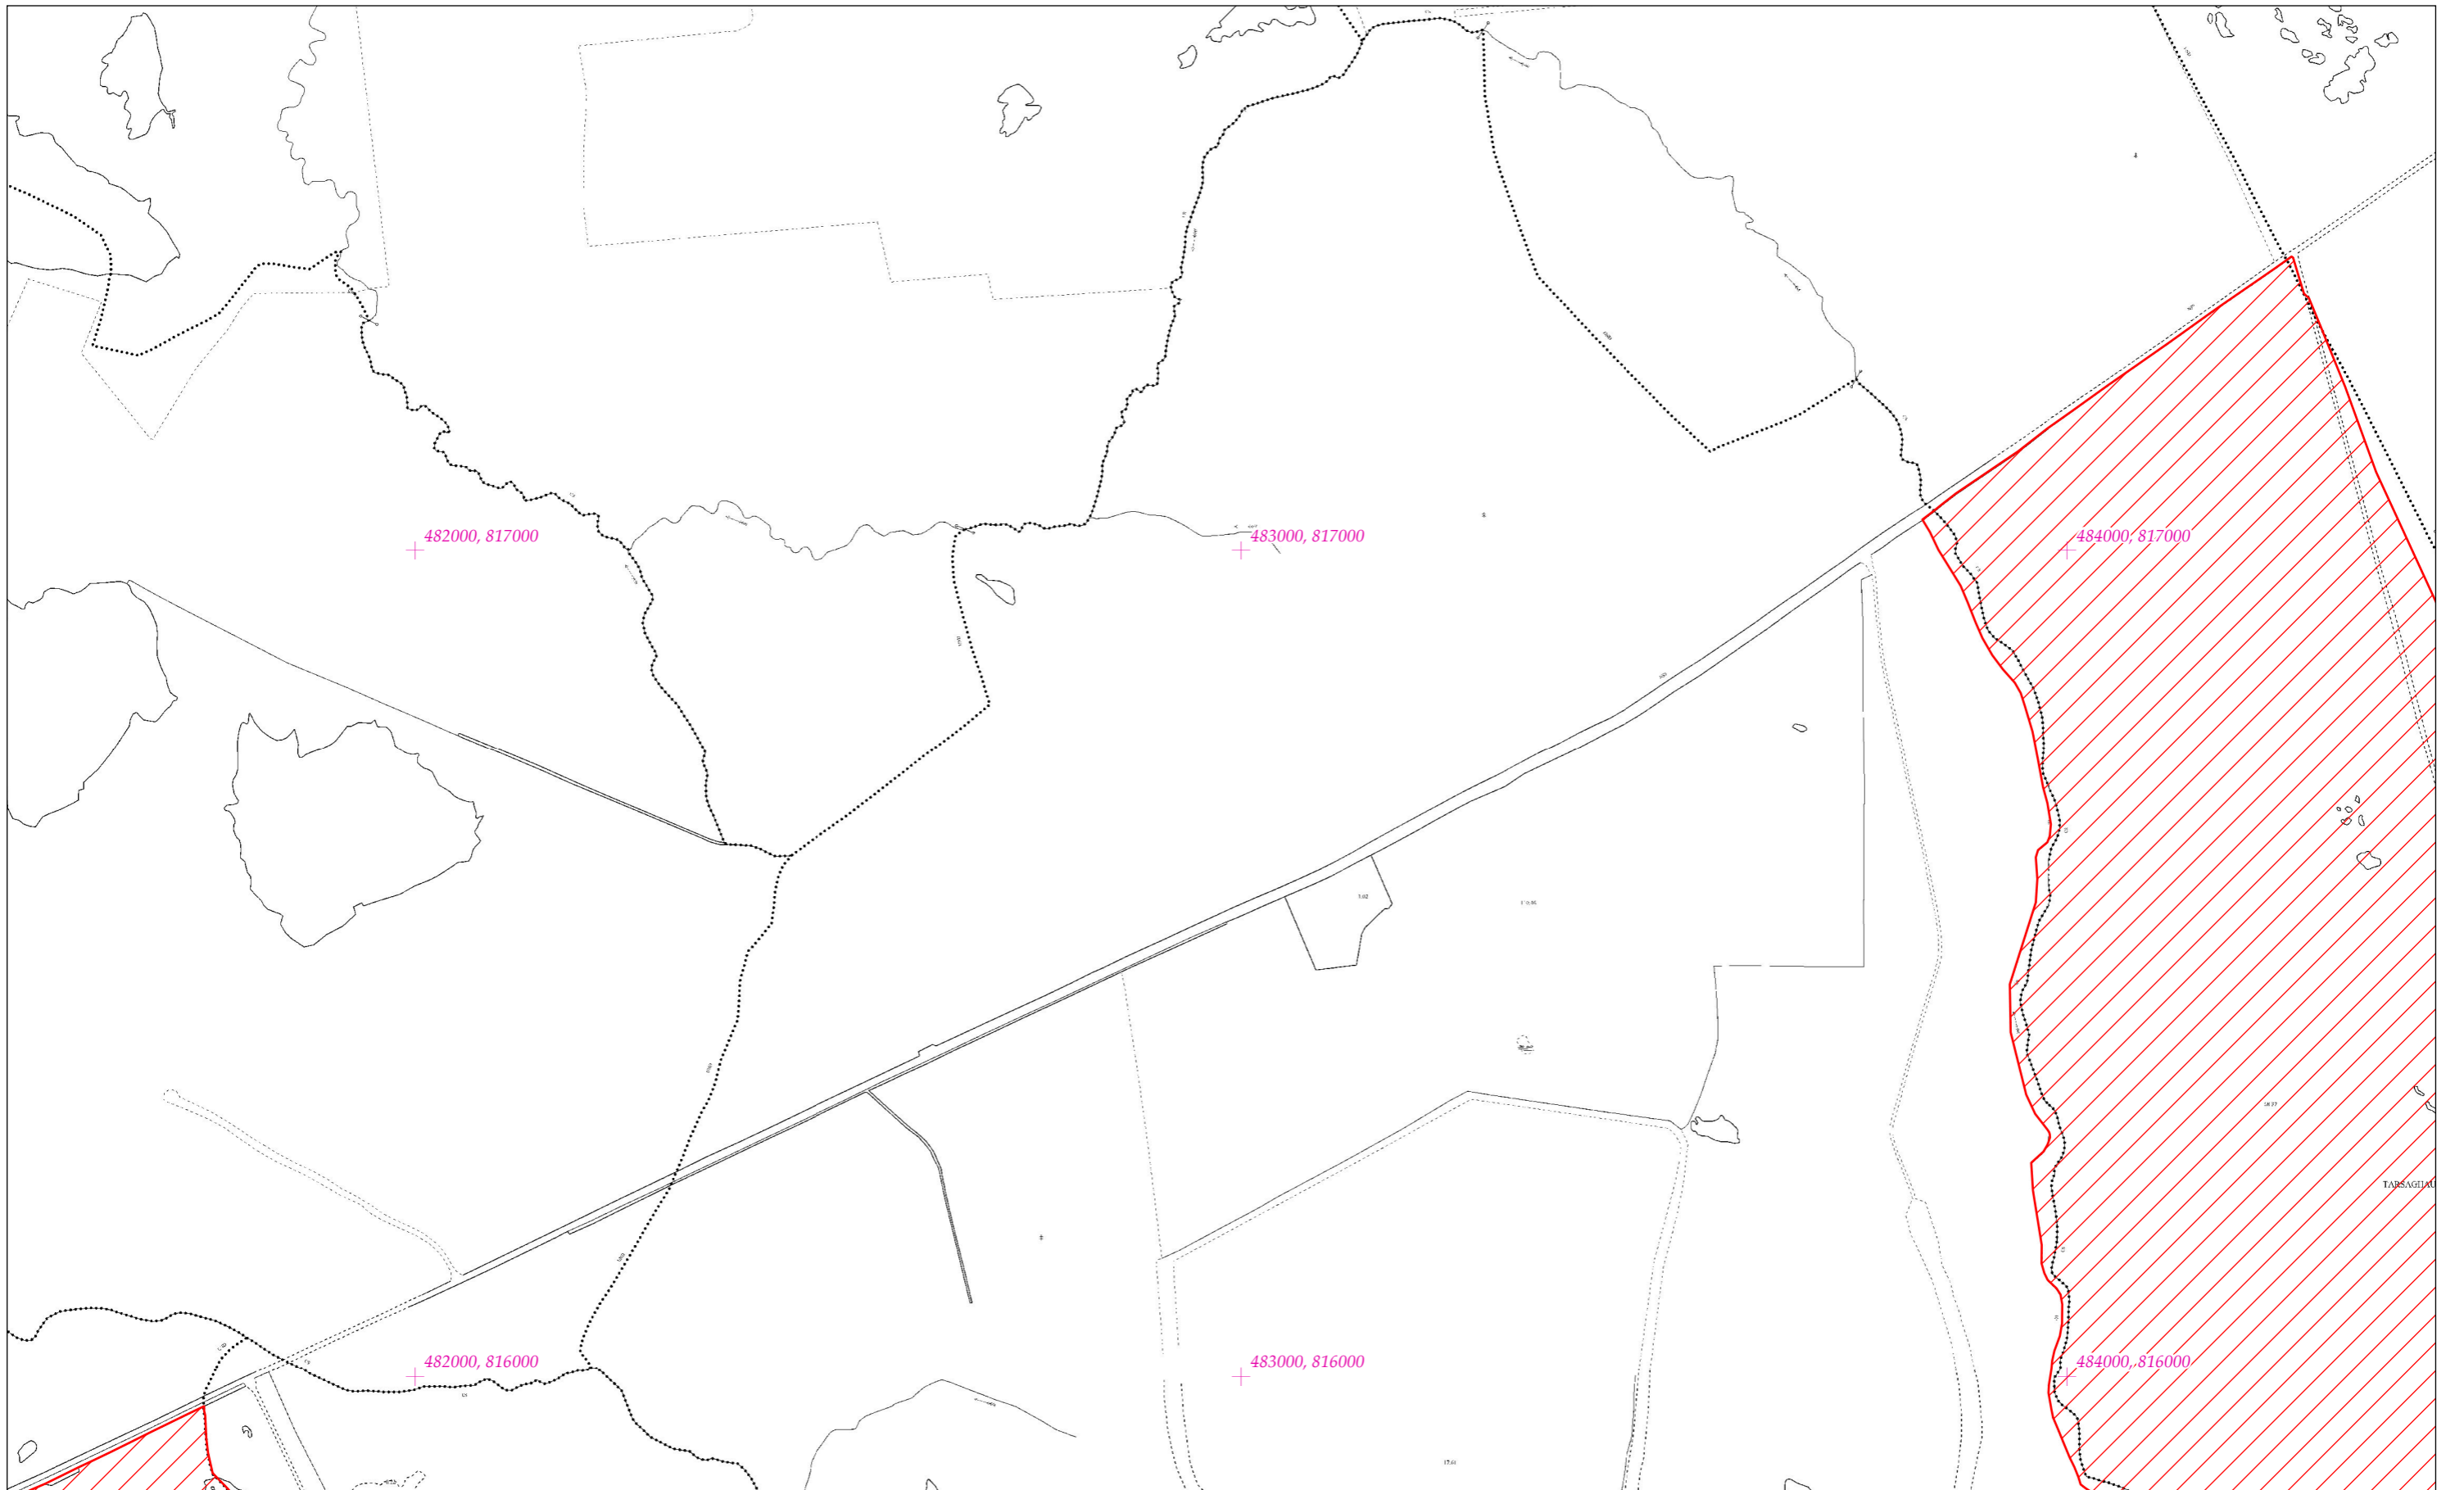

Rialachán 4(1)(b) / Regulation 4(1)(b)

Leathanach 17 de 140 (Co. Mhaigh Eo)
Page 17 of 140 (Co. Mayo)

LIMISTÉAR FAOI CHAOMHNÚ SPEISIALTA
SPECIAL AREA OF CONSERVATION

© Rannán Náisiúnta Mapála de Thailte Éireann. Gach ceart ar cosaint. Uimhir Ceadúnais CYAL50351092.
© National Mapping Division of Tailte Éireann. All rights reserved. Licence number CYAL50351092.
Córas Comhordanáidí: Trasteilgean Mercator na hÉireann / Co-ordinate System: Irish Transverse Mercator.

LCS Choimpléacs na hAbhann Duibhe/Néifinne
Owenduff/Nephtin Complex SAC
1:5000 O.S. TILE 1375d 17 of 140

SITE CODE
000534

Leagan / Version: 3.02
Arna chló an / Printed on: 25/10/2023