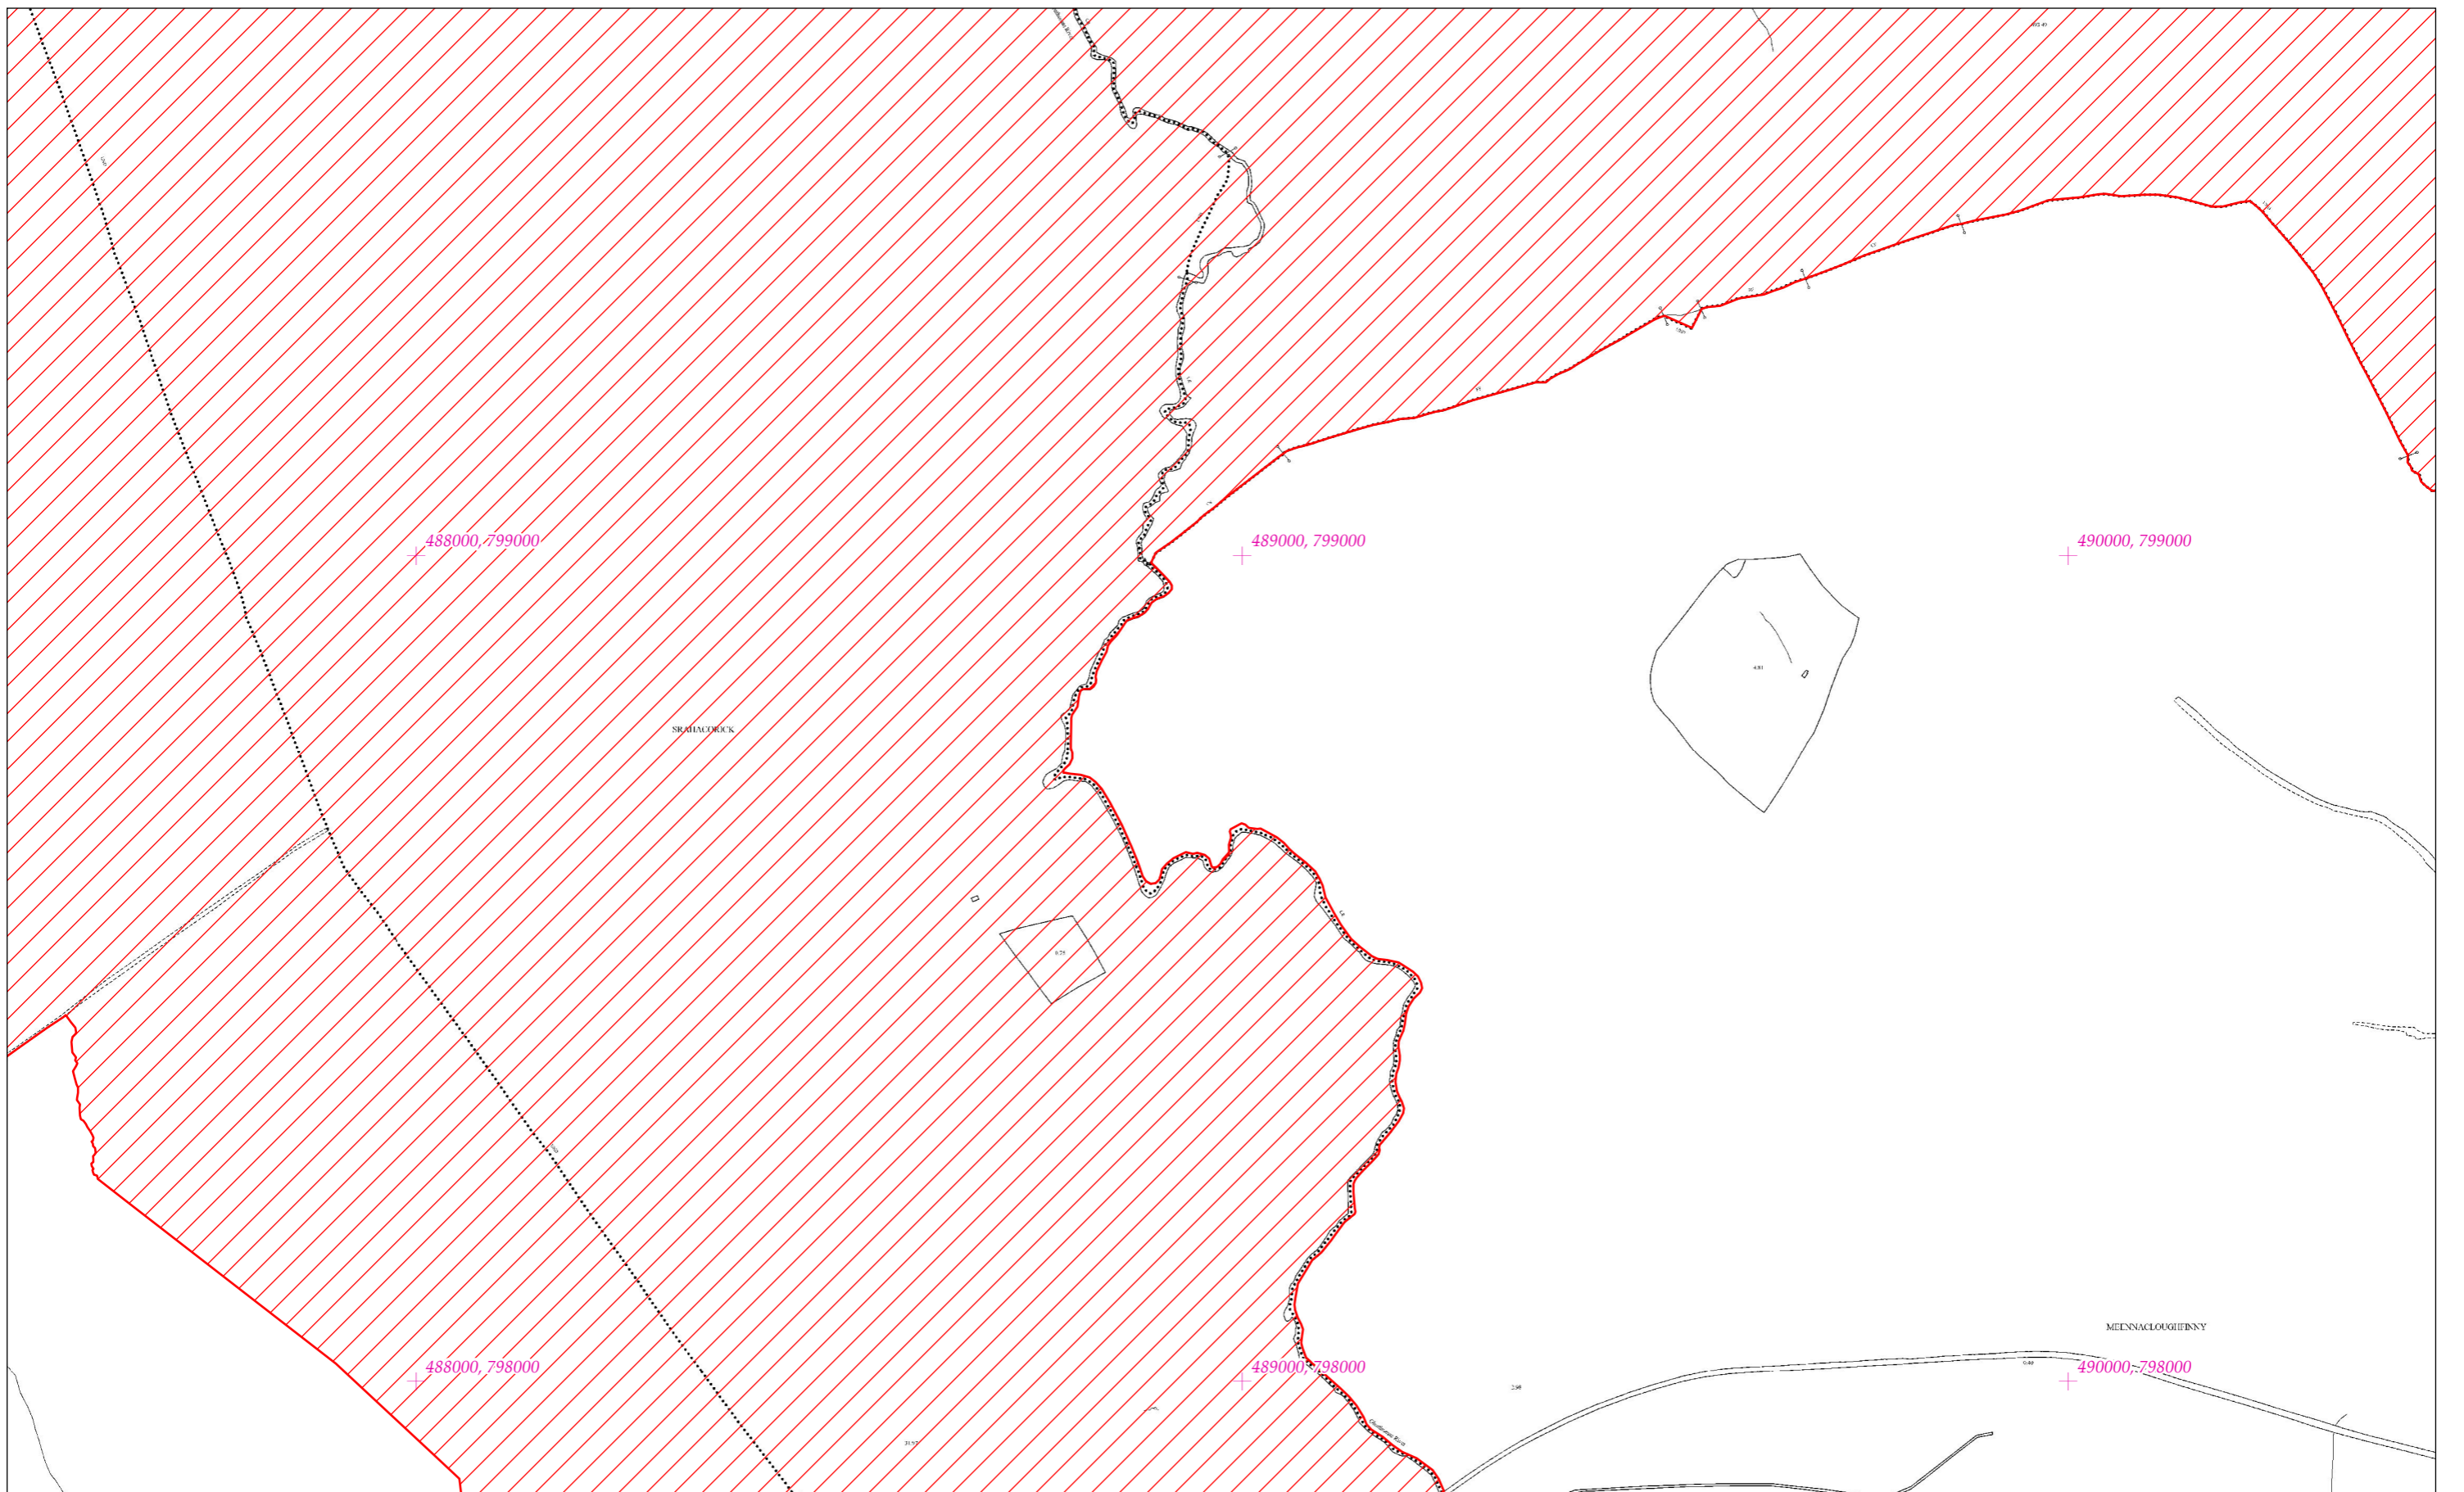

LCS Choimpléacs na hAbhann Duibhe/Néifinne
Owenduff/Nepin Complex SAC
1:5000 O.S. TILE 1778b 125 of 140

SITE CODE
000534

Leagan / Version: 3.02
Arna chló an / Printed on: 25/10/2023

Rialachán 4(1)(b) / Regulation 4(1)(b)