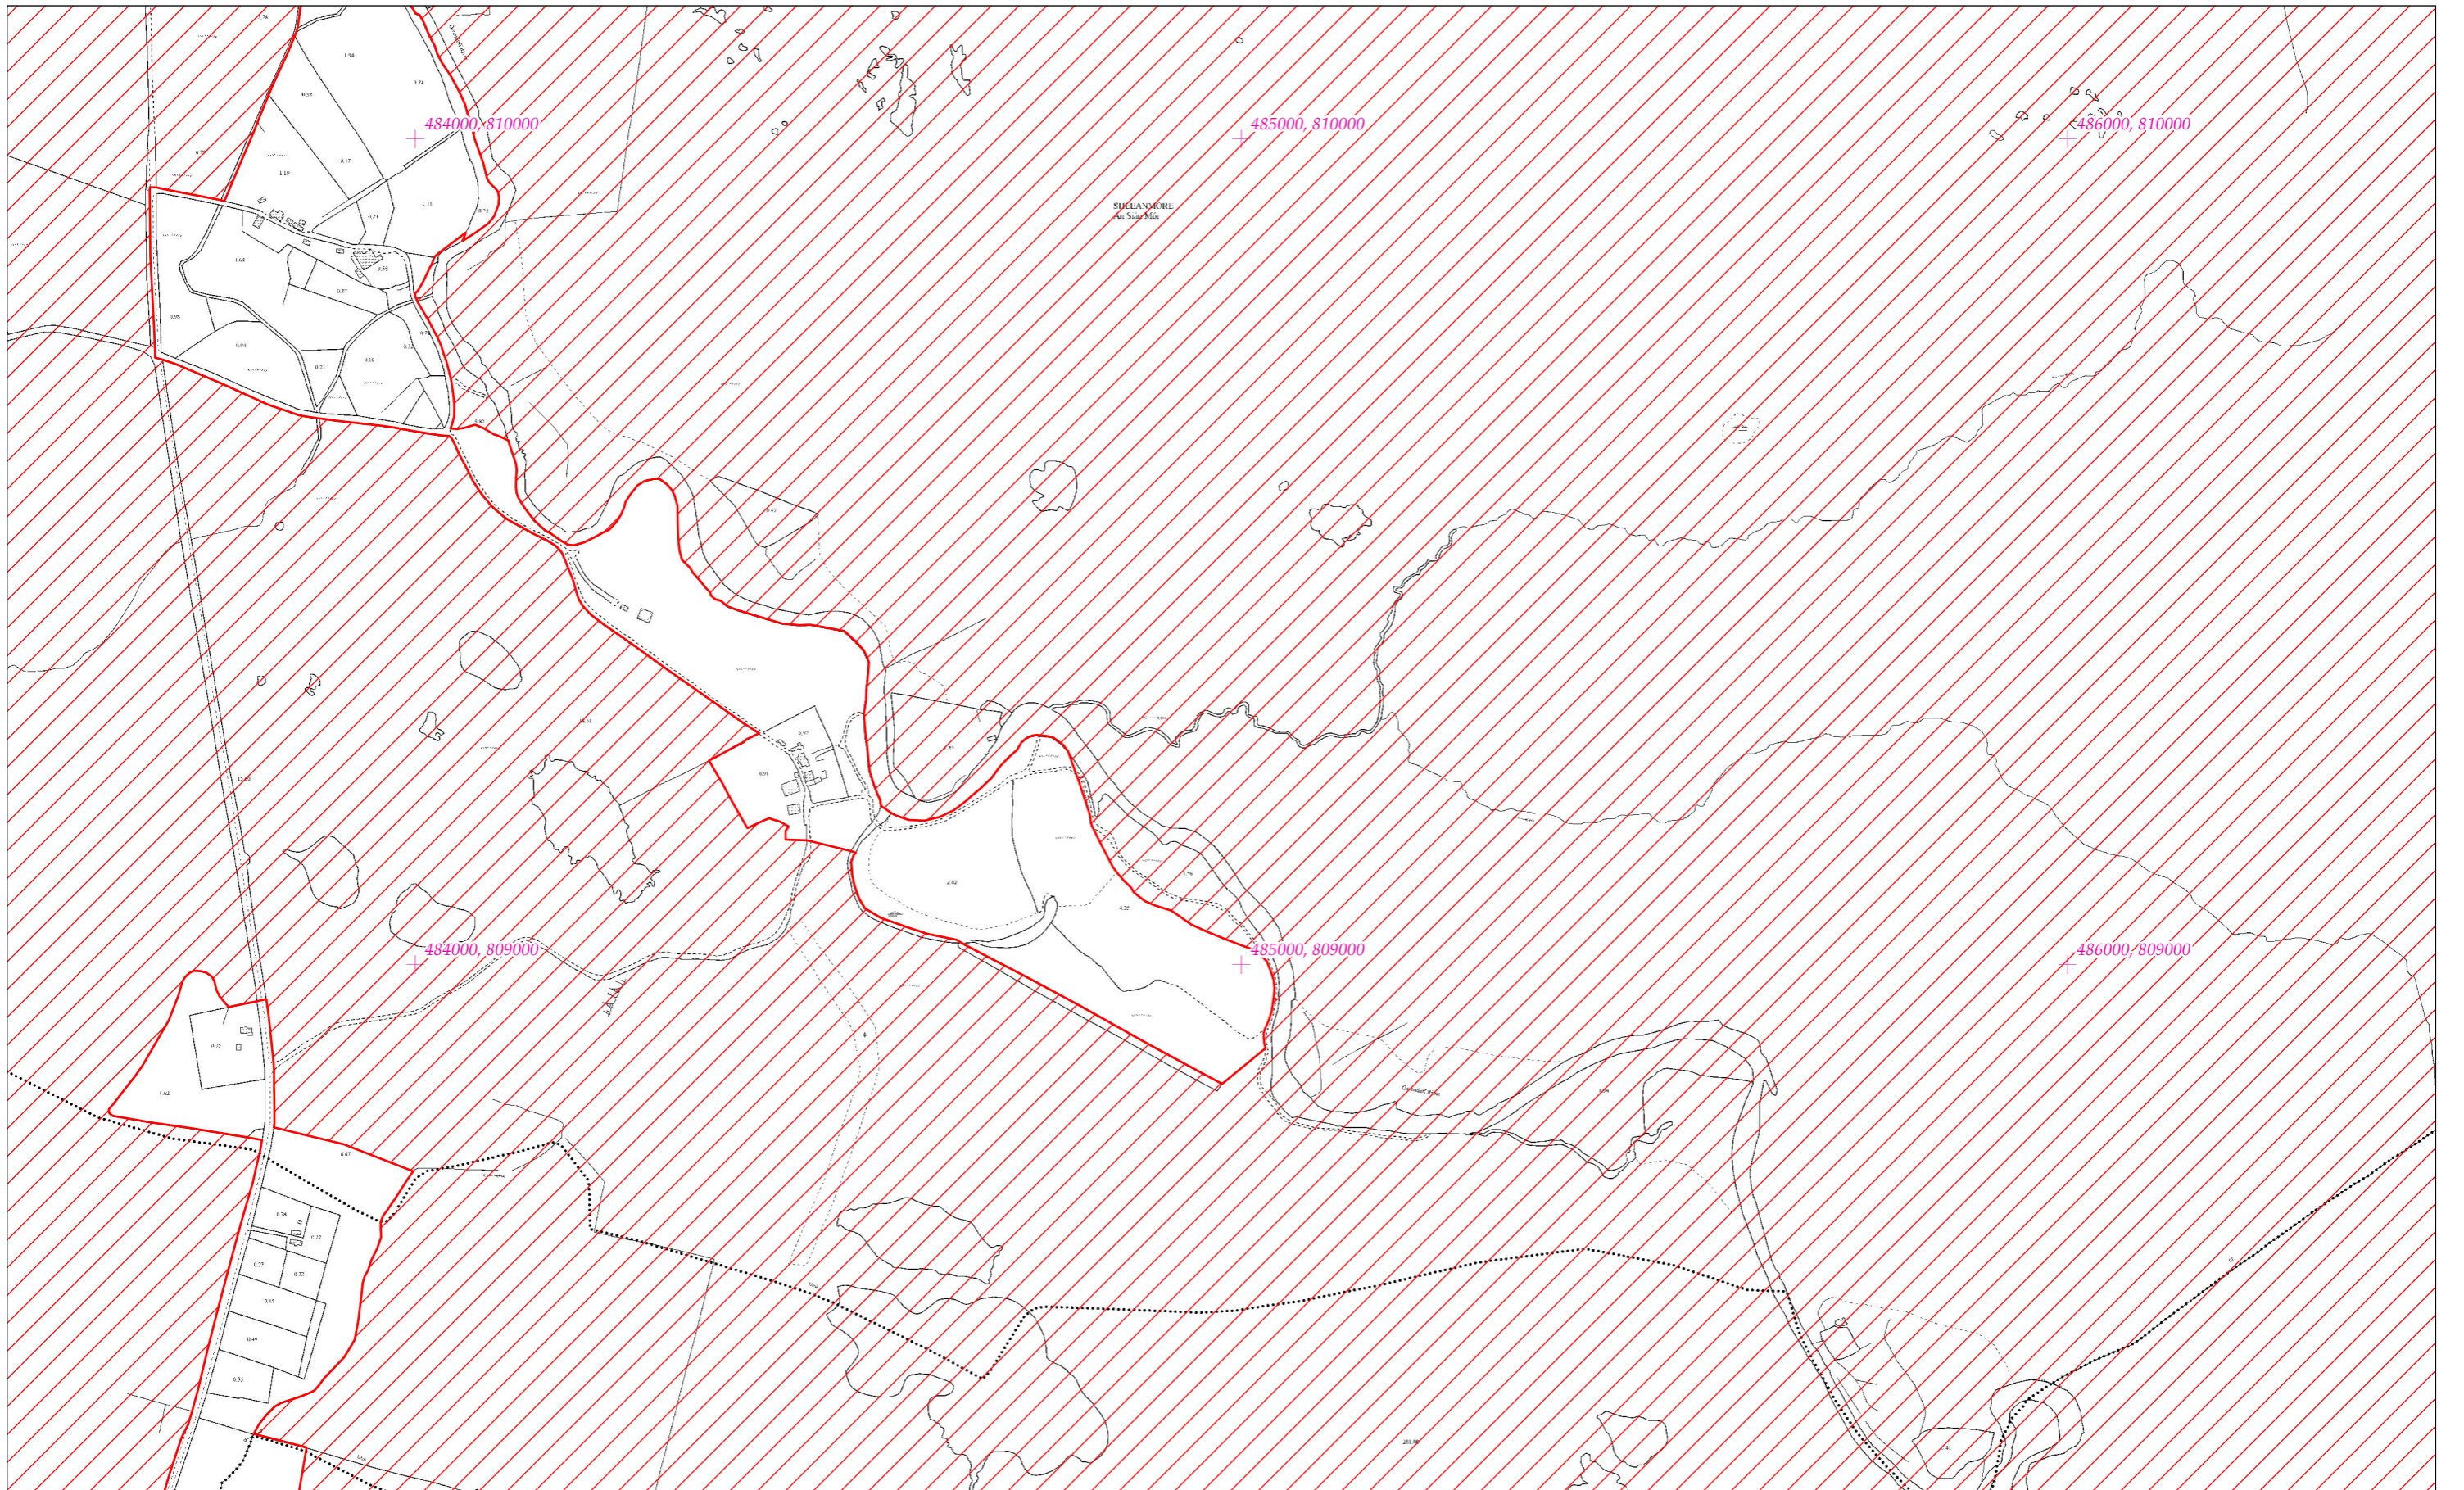

LCS Choimpléacs na hAbhann Duibhe/Néifinne
Owenduff/Nepin Complex SAC
1:5000 O.S. TILE 1576d 64 of 140

SITE CODE
000534

Leagan / Version: 3.02
Arna chló an / Printed on: 25/10/2023

Rialachán 4(1)(b) / Regulation 4(1)(b)