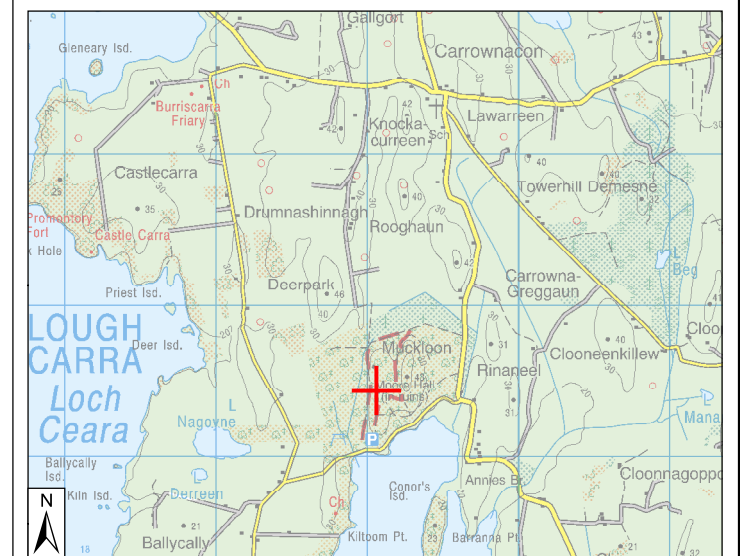

Co. Mhaigh Eo
Co. Mayo

Suirbhéireacht Ordánais Éireann Ceadúnas Uimhir EN 0059216 © OSi / Rialtas na hÉireann
Ordnance Survey Ireland Licence No. EN 0059216 © Ordnance Survey Ireland / Government of Ireland
Córas Comhordanáidí: Trasteilgean Mercator na hÉireann / Co-ordinate System: Irish Transverse Mercator

Leagan / Version: 3.01

Arna chlón an / Printed on: 30/03/2016