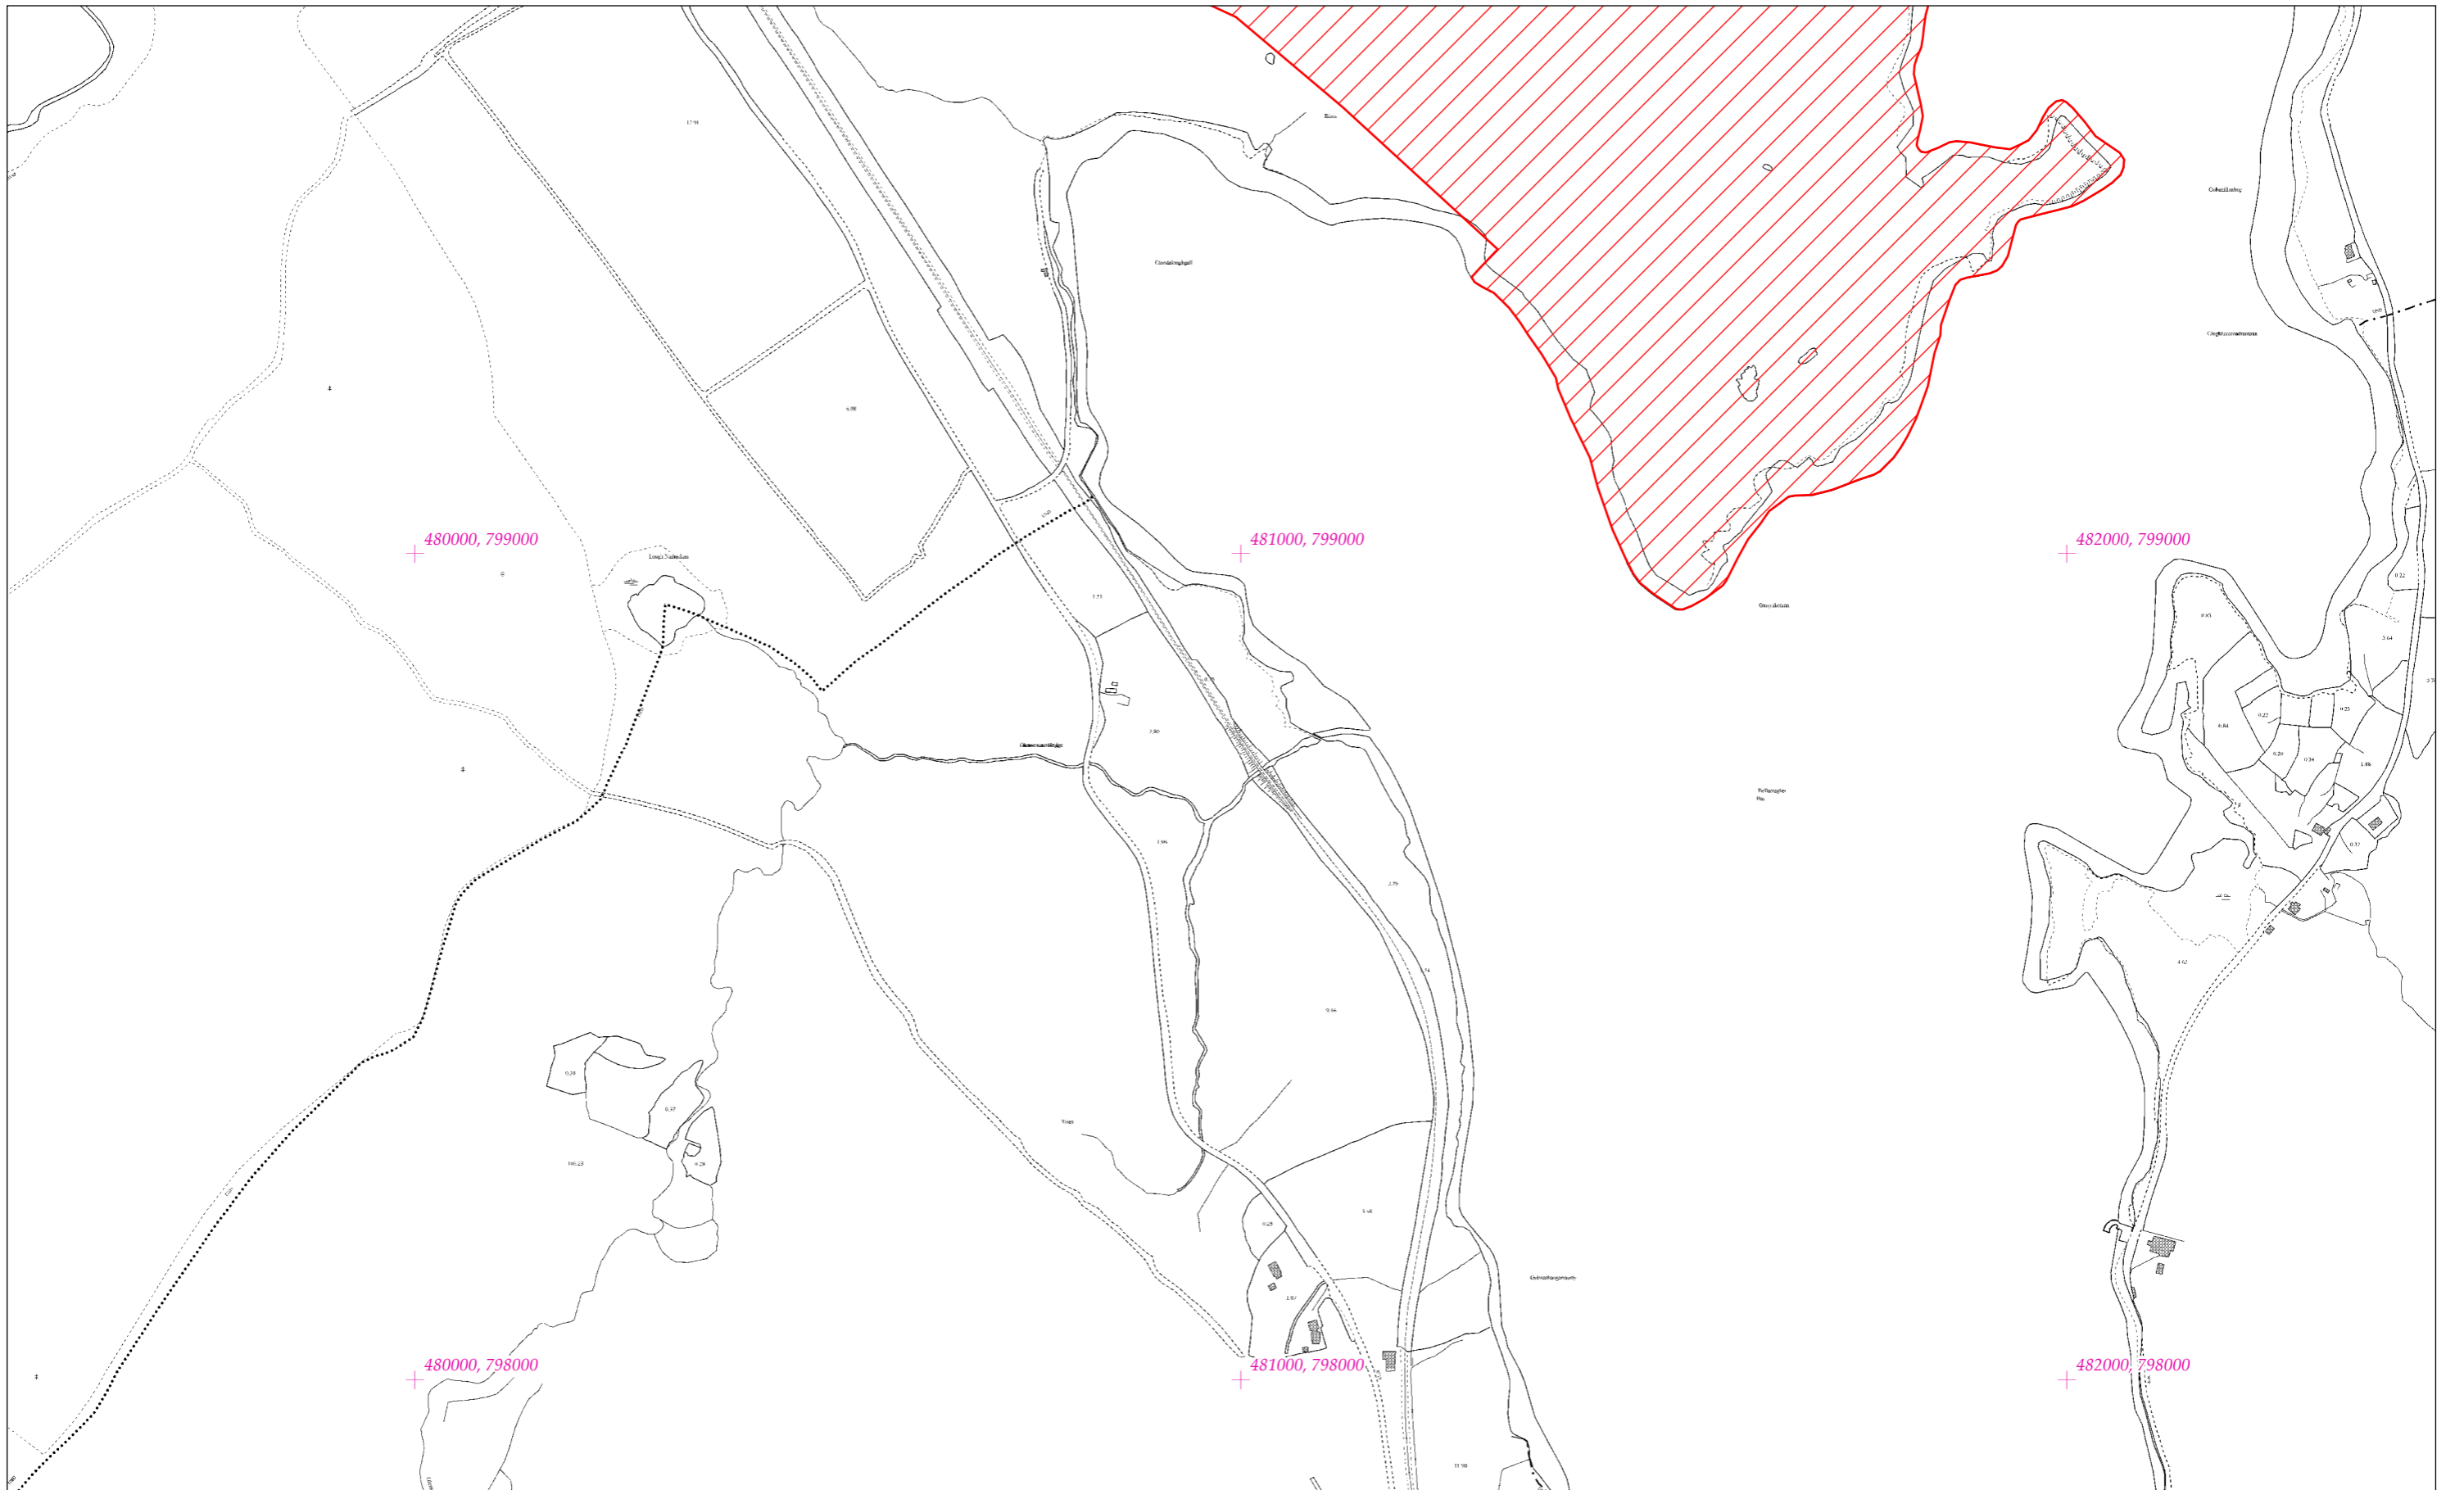

Rialachán 4(1)(b) / Regulation 4(1)(b)

Leathanach 6 de 7 (Co. Mhaigh Eo)
Page 6 of 7 (Co. Mayo)

LIMISTÉAR FAOI CHAOMHNÚ SPEISIALTA
SPECIAL AREA OF CONSERVATION

Suirbhéireacht Ordanáis Éireann Ceadúnas Uimhir OSI-NMA-014 © OSI / Rialtas na hÉireann
Ordnance Survey Ireland Licence No. OSI-NMA-014 © Ordnance Survey Ireland / Government of Ireland
Córas Comhordanáidí: Trasteilgean Mercator na hÉireann / Co-ordinate System: Irish Transverse Mercator

LCS Phortach an Locha Ghil
Lough Gall Bog SAC
1:5000 O.S. TILE 1776c 6 of 7

SITE CODE
000522

Leagan / Version: 3.03
Arna chló an / Printed on: 20/01/2022