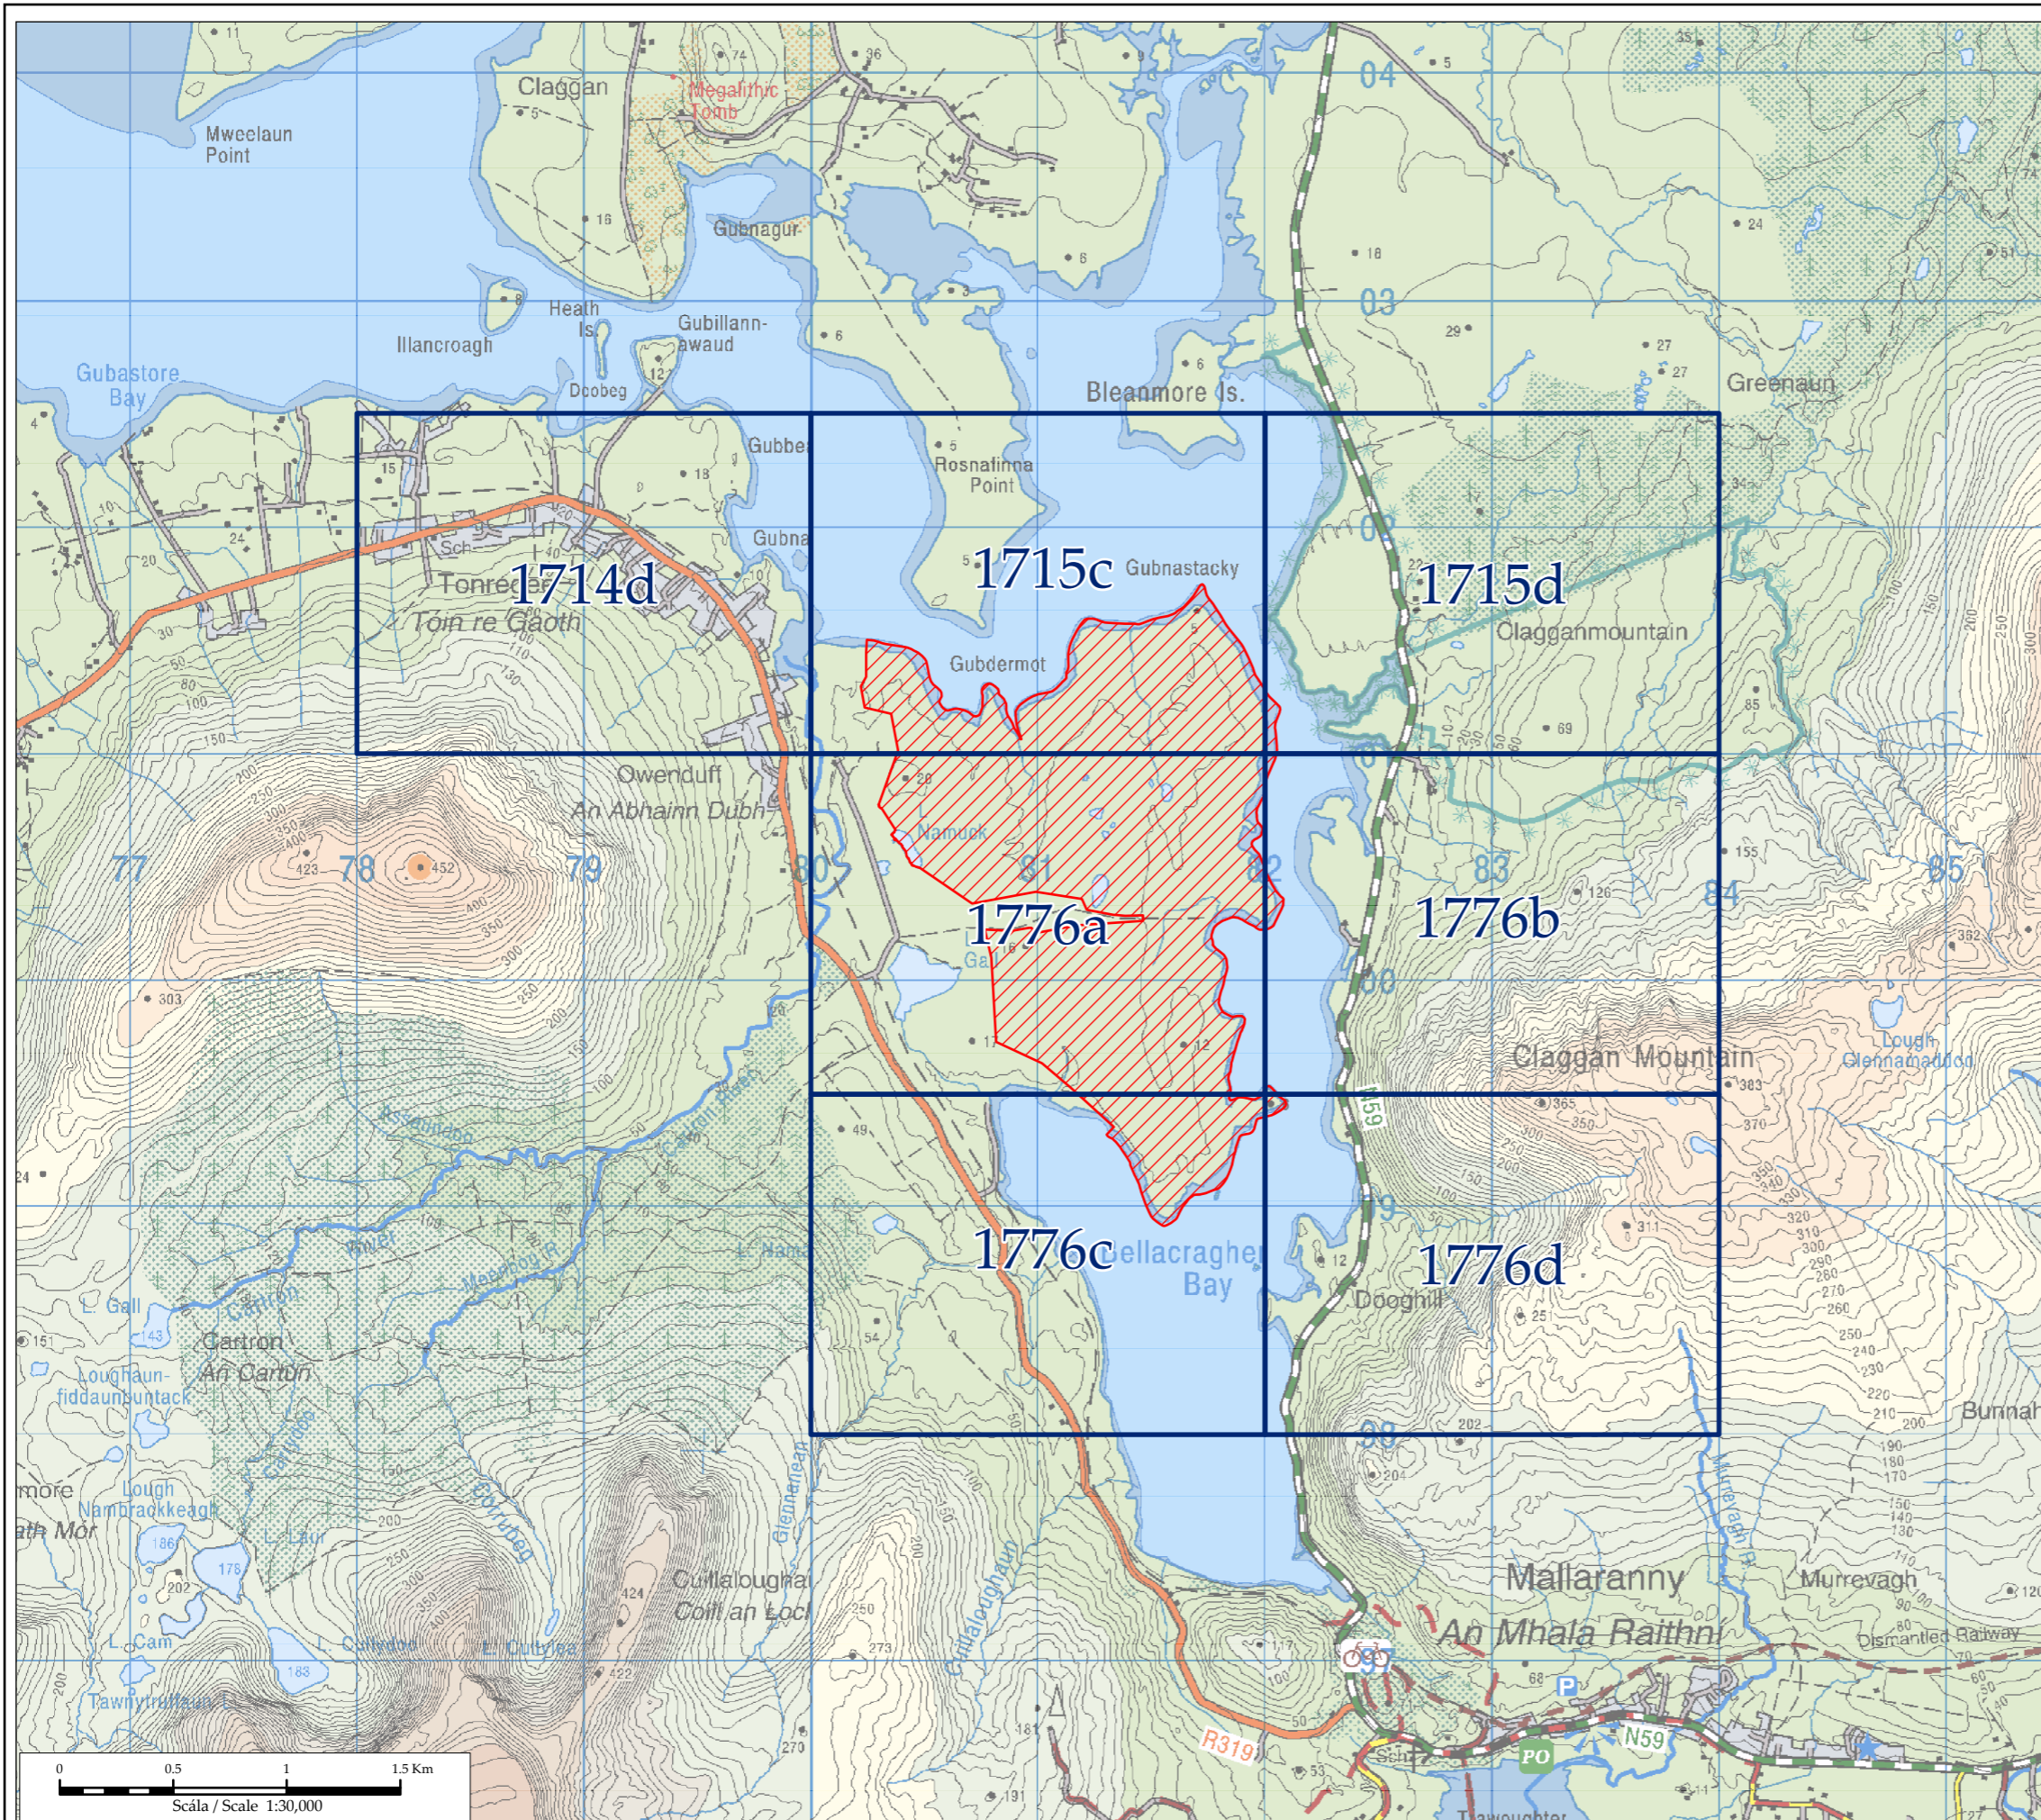

Sceideal 1 / Schedule 1

LIMISTÉAR FAOI CHAOMHNÚ SPEISIALTA SPECIAL AREA OF CONSERVATION

- Limistéar faoi Chaomhnú Speisialta
  Special Area of Conservation
- Rialachán 4(1)(b) Innéacs Mapa Mionsonraithe
  Regulation 4(1)(b) Detail Map Index

LCS Phortach an Locha Ghil
Lough Gall Bog SAC
000522

Achar / Area 284.43 ha

Co. Mhaigh Eo
Co. Mayo

Suirbhéireacht Ordanáis Éireann Ceadúnas Uimhir OSI-NMA-014 © OSI / Rialtas na hÉireann
Ordnance Survey Ireland Licence No. OSI-NMA-014 © Ordnance Survey Ireland / Government of Ireland
Córas Comhordanáidí: Trasteilgean Mercator na hÉireann / Co-ordinate System: Irish Transverse Mercator

Leagan / Version: 3.03

Arna chló an / Printed on: 20/01/2022