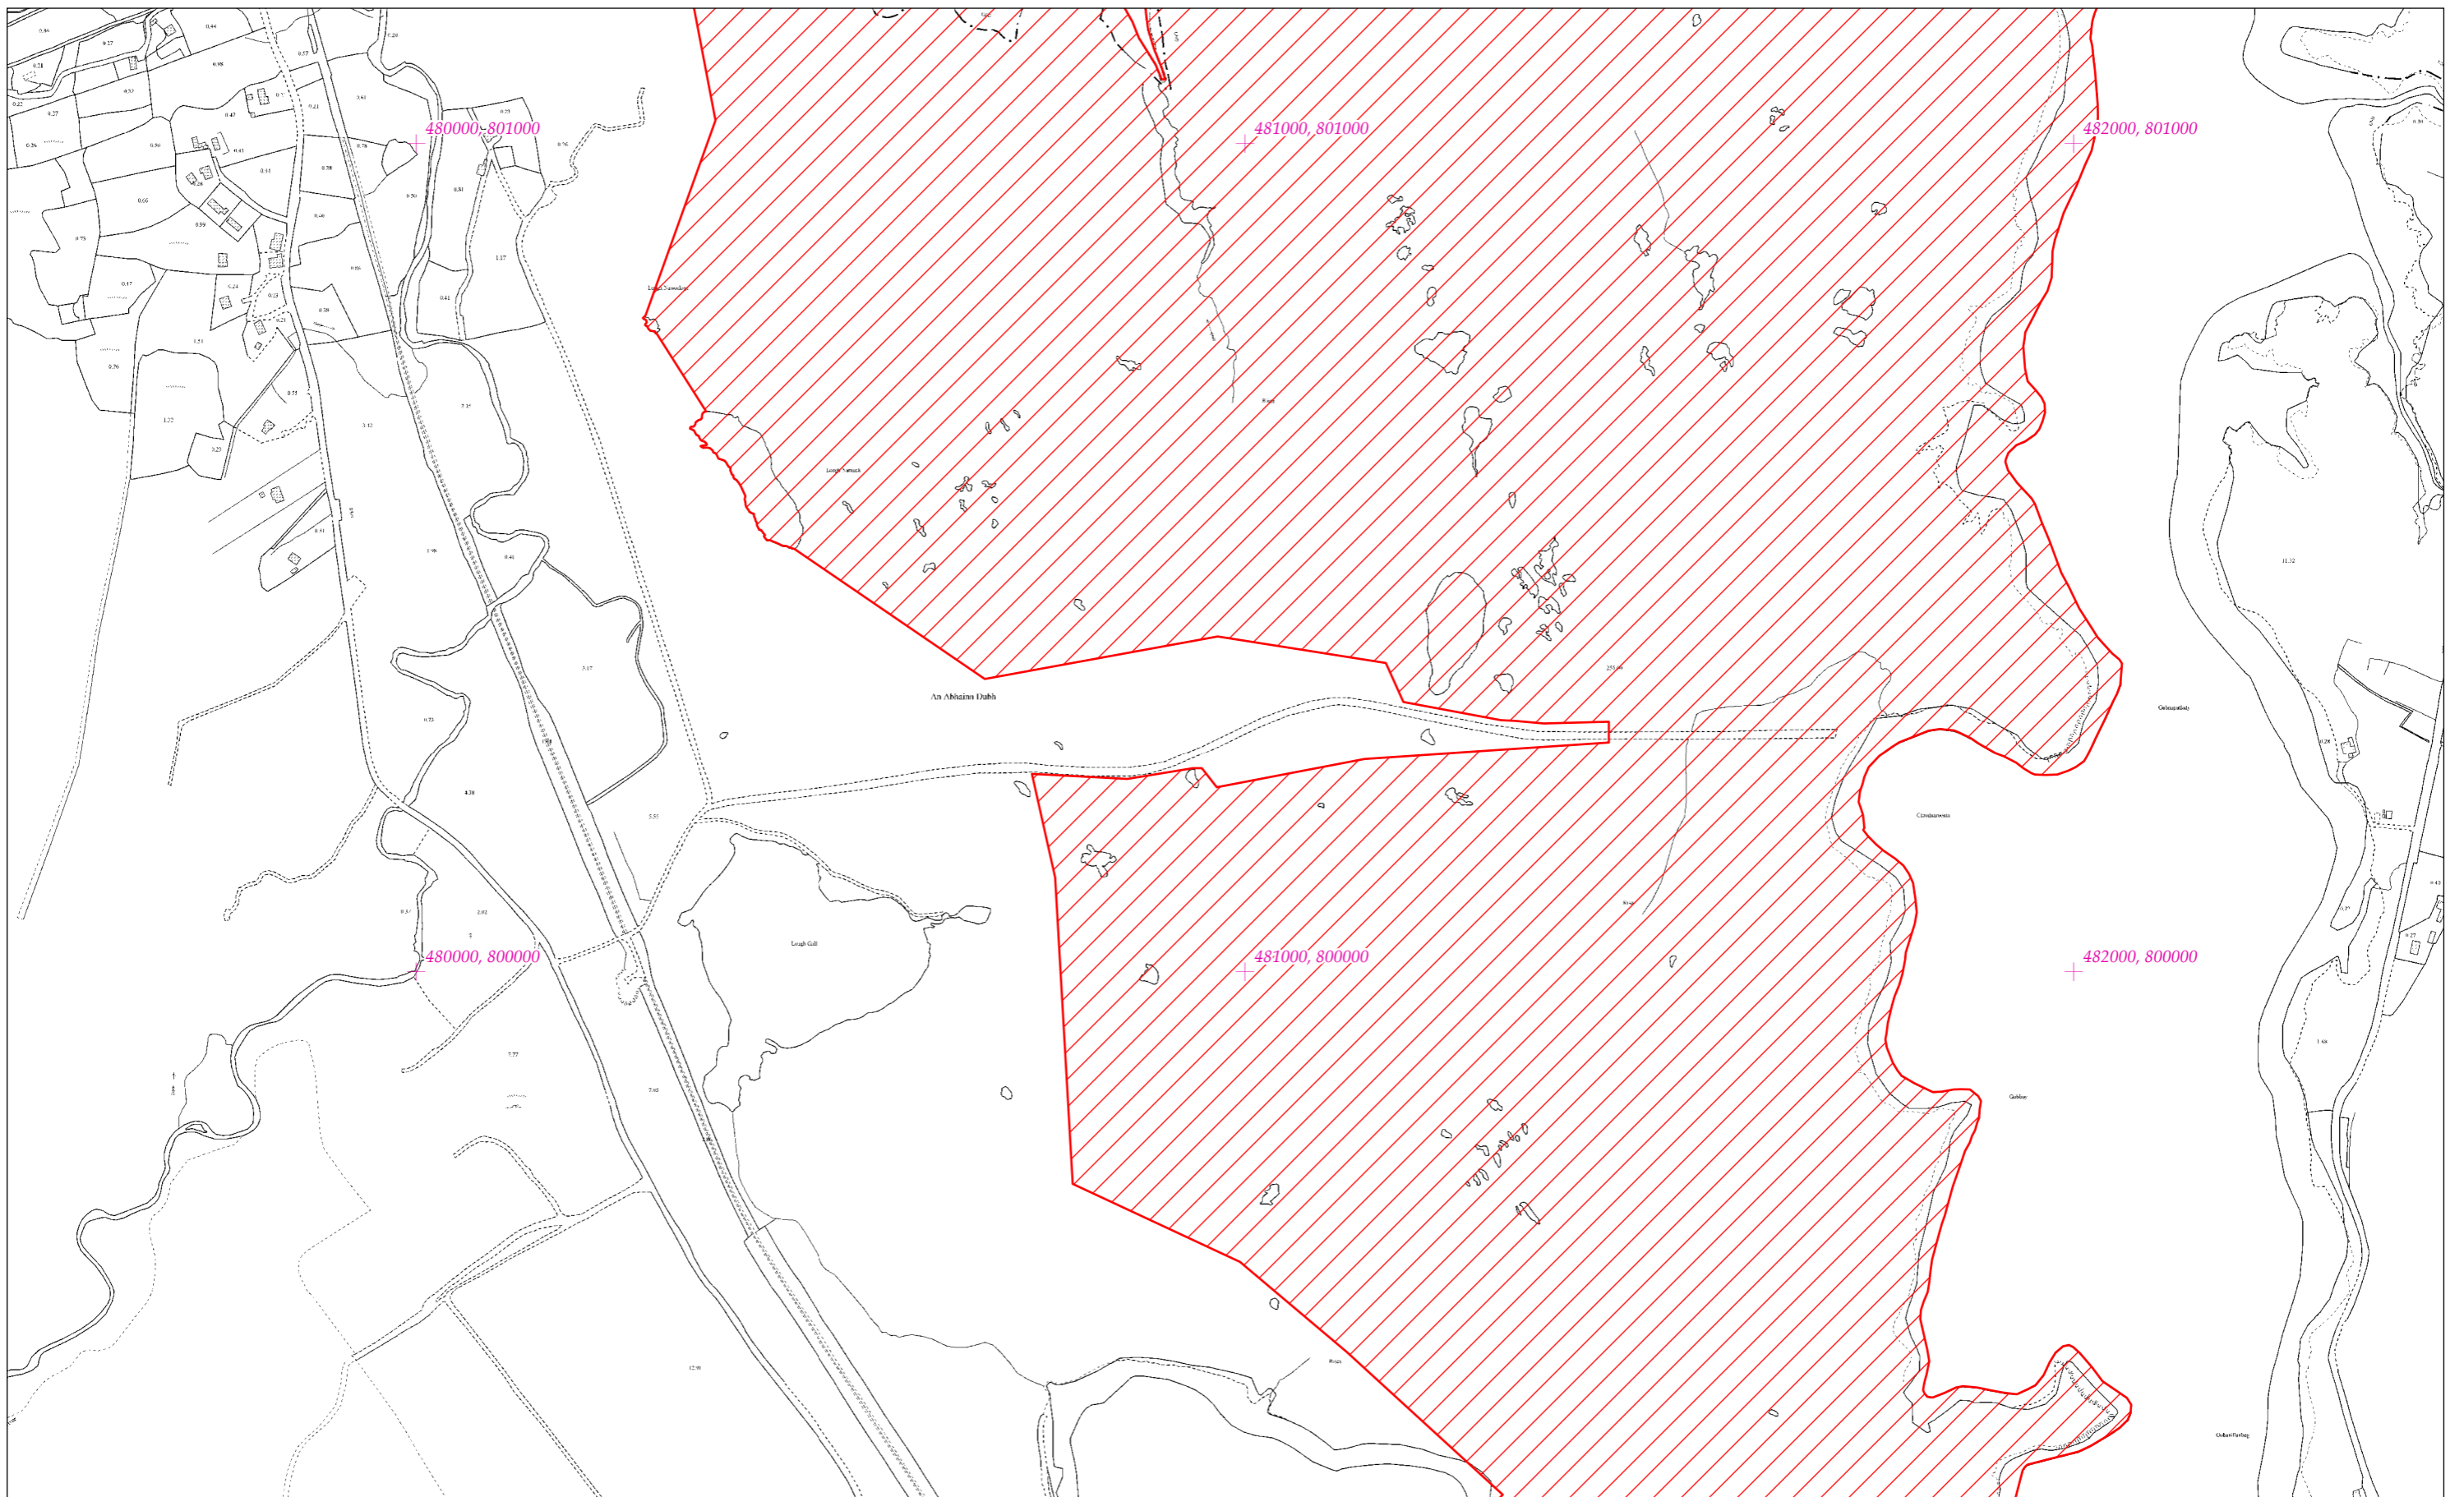

Rialachán 4(1)(b) / Regulation 4(1)(b)

Leathanach 4 de 7 (Co. Mhaigh Eo)
Page 4 of 7 (Co. Mayo)

LIMISTÉAR FAOI CHAOMHNÚ SPEISIALTA
SPECIAL AREA OF CONSERVATION

Suirbhéireacht Ordanáis Éireann Ceadúnas Uimhir OSI-NMA-014 © OSI / Rialtas na hÉireann
Ordnance Survey Ireland Licence No. OSI-NMA-014 © Ordnance Survey Ireland / Government of Ireland
Córas Comhordanáidí: Trasteilgean Mercator na hÉireann / Co-ordinate System: Irish Transverse Mercator

LCS Phortach an Locha Ghil
Lough Gall Bog SAC
1:5000 O.S. TILE 1776a 4 of 7

SITE CODE
000522

Leagan / Version: 3.03
Arna chló an / Printed on: 20/01/2022