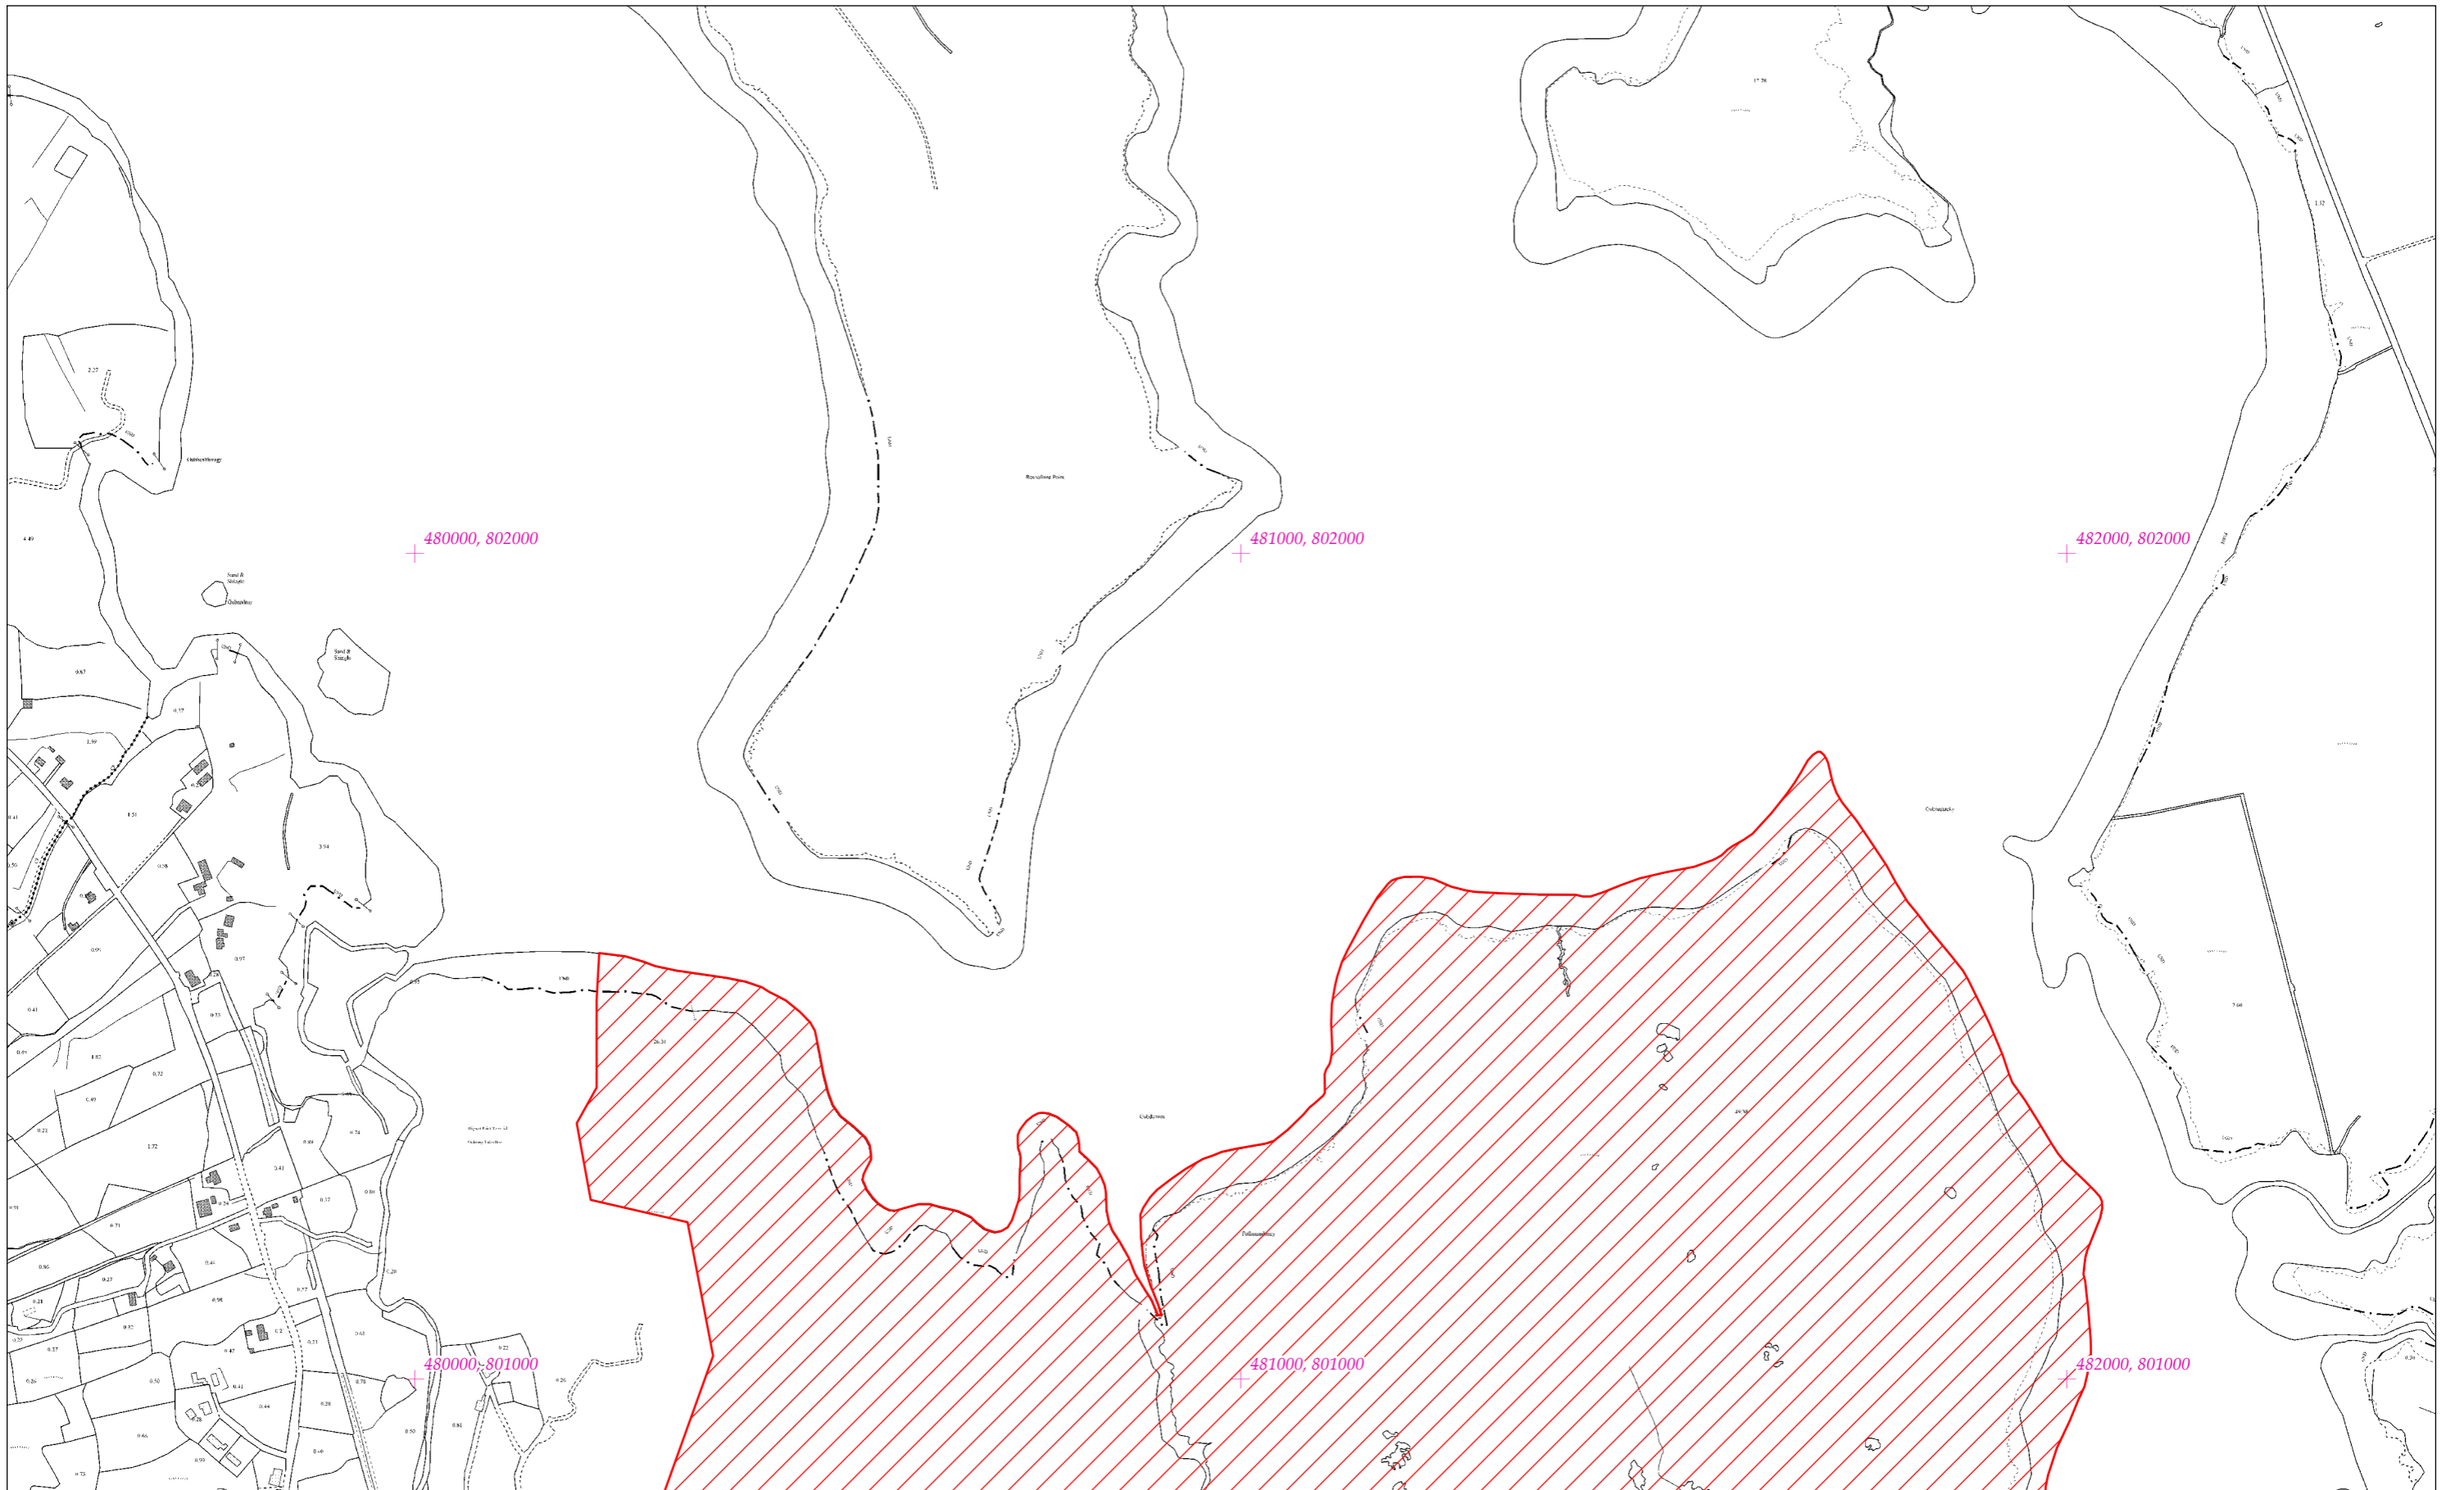

Rialachán 4(1)(b) / Regulation 4(1)(b)

Leathanach 2 de 7 (Co. Mhaigh Eo)
Page 2 of 7 (Co. Mayo)

LIMISTÉAR FAOI CHAOMHNÚ SPEISIALTA
SPECIAL AREA OF CONSERVATION

Suirbhéireacht Ordanáis Éireann Ceadúnas Uimhir OSI-NMA-014 © OSI / Rialtas na hÉireann
Ordnance Survey Ireland Licence No. OSI-NMA-014 © Ordnance Survey Ireland / Government of Ireland
Córas Comhordanáidí: Trasteilgean Mercator na hÉireann / Co-ordinate System: Irish Transverse Mercator

LCS Phortach an Locha Ghil
Lough Gall Bog SAC
1:5000 O.S. TILE 1715c 2 of 7

SITE CODE
000522

Leagan / Version: 3.03
Arna chló an / Printed on: 20/01/2022