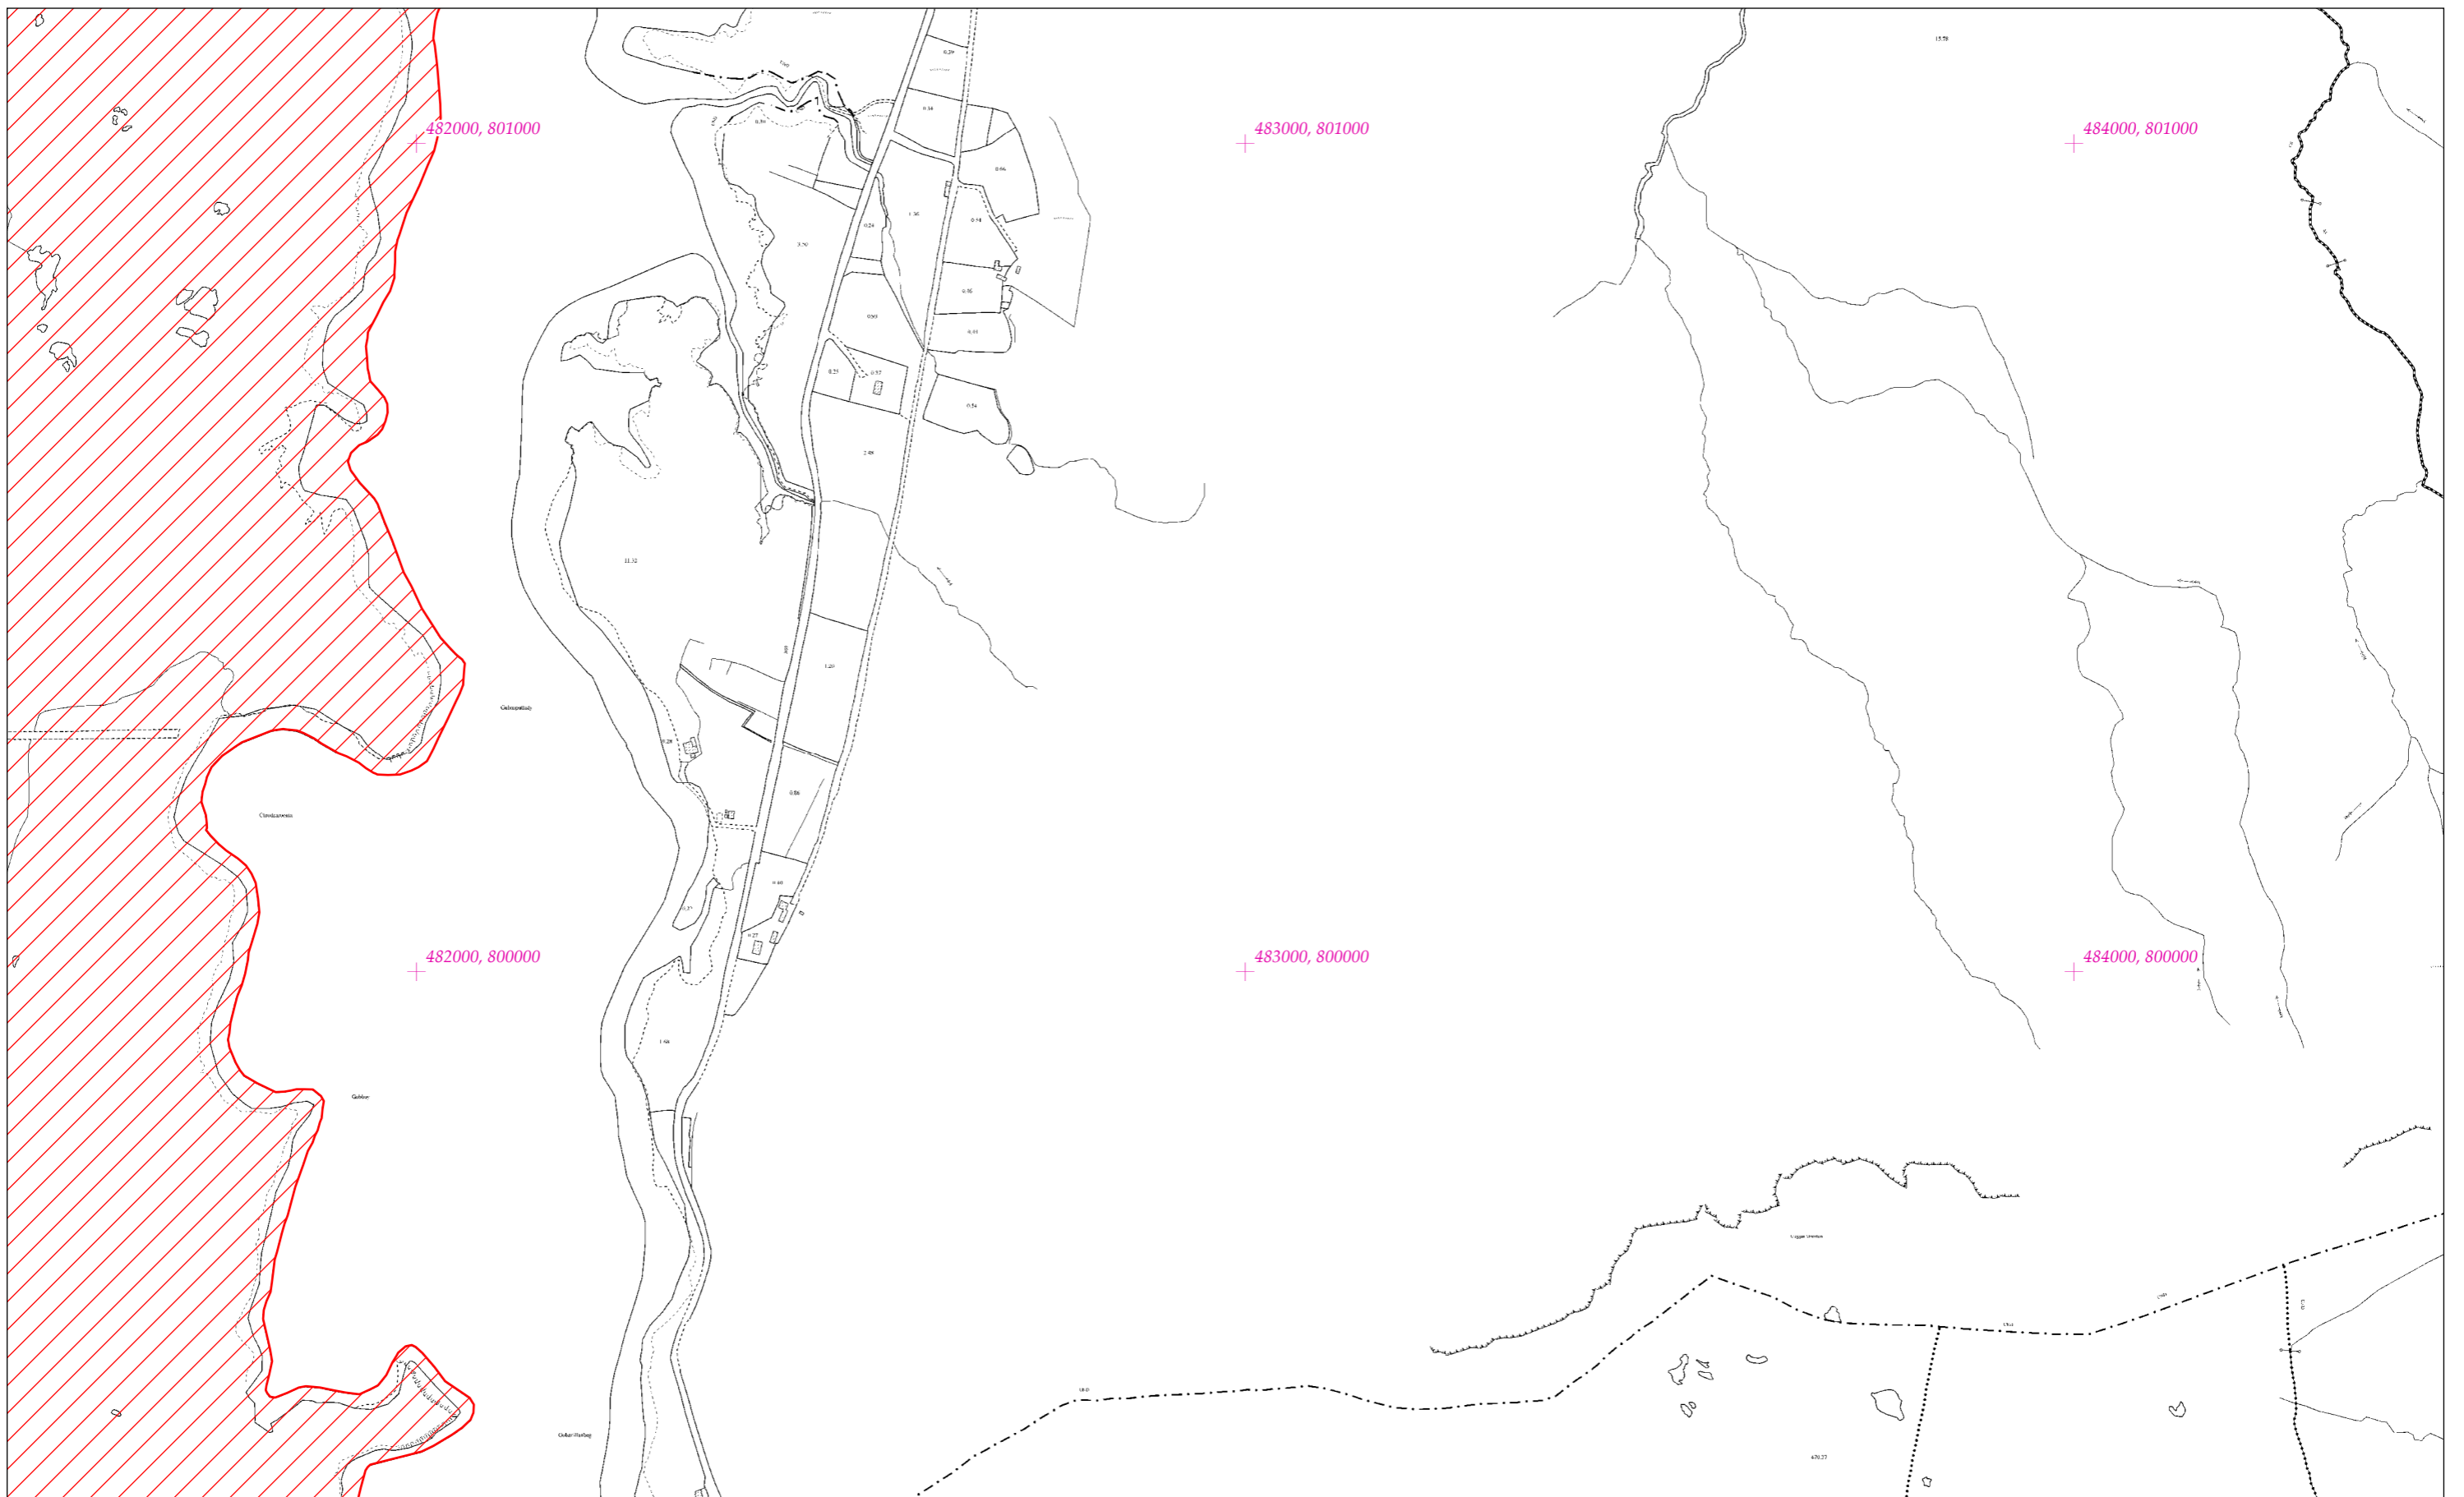

Rialachán 4(1)(b) / Regulation 4(1)(b)

Leathanach 5 de 7 (Co. Mhaigh Eo)
Page 5 of 7 (Co. Mayo)

LIMISTÉAR FAOI CHAOMHNÚ SPEISIALTA
SPECIAL AREA OF CONSERVATION

Suirbhéireacht Ordanáis Éireann Ceadúnas Uimhir OSI-NMA-014 © OSI / Rialtas na hÉireann
Ordnance Survey Ireland Licence No. OSI-NMA-014 © Ordnance Survey Ireland / Government of Ireland
Córas Comhordanáidí: Trasteilgean Mercator na hÉireann / Co-ordinate System: Irish Transverse Mercator

LCS Phortach an Locha Ghil
Lough Gall Bog SAC
1:5000 O.S. TILE 1776b 5 of 7

SITE CODE
000522

Leagan / Version: 3.03
Arna chló an / Printed on: 20/01/2022