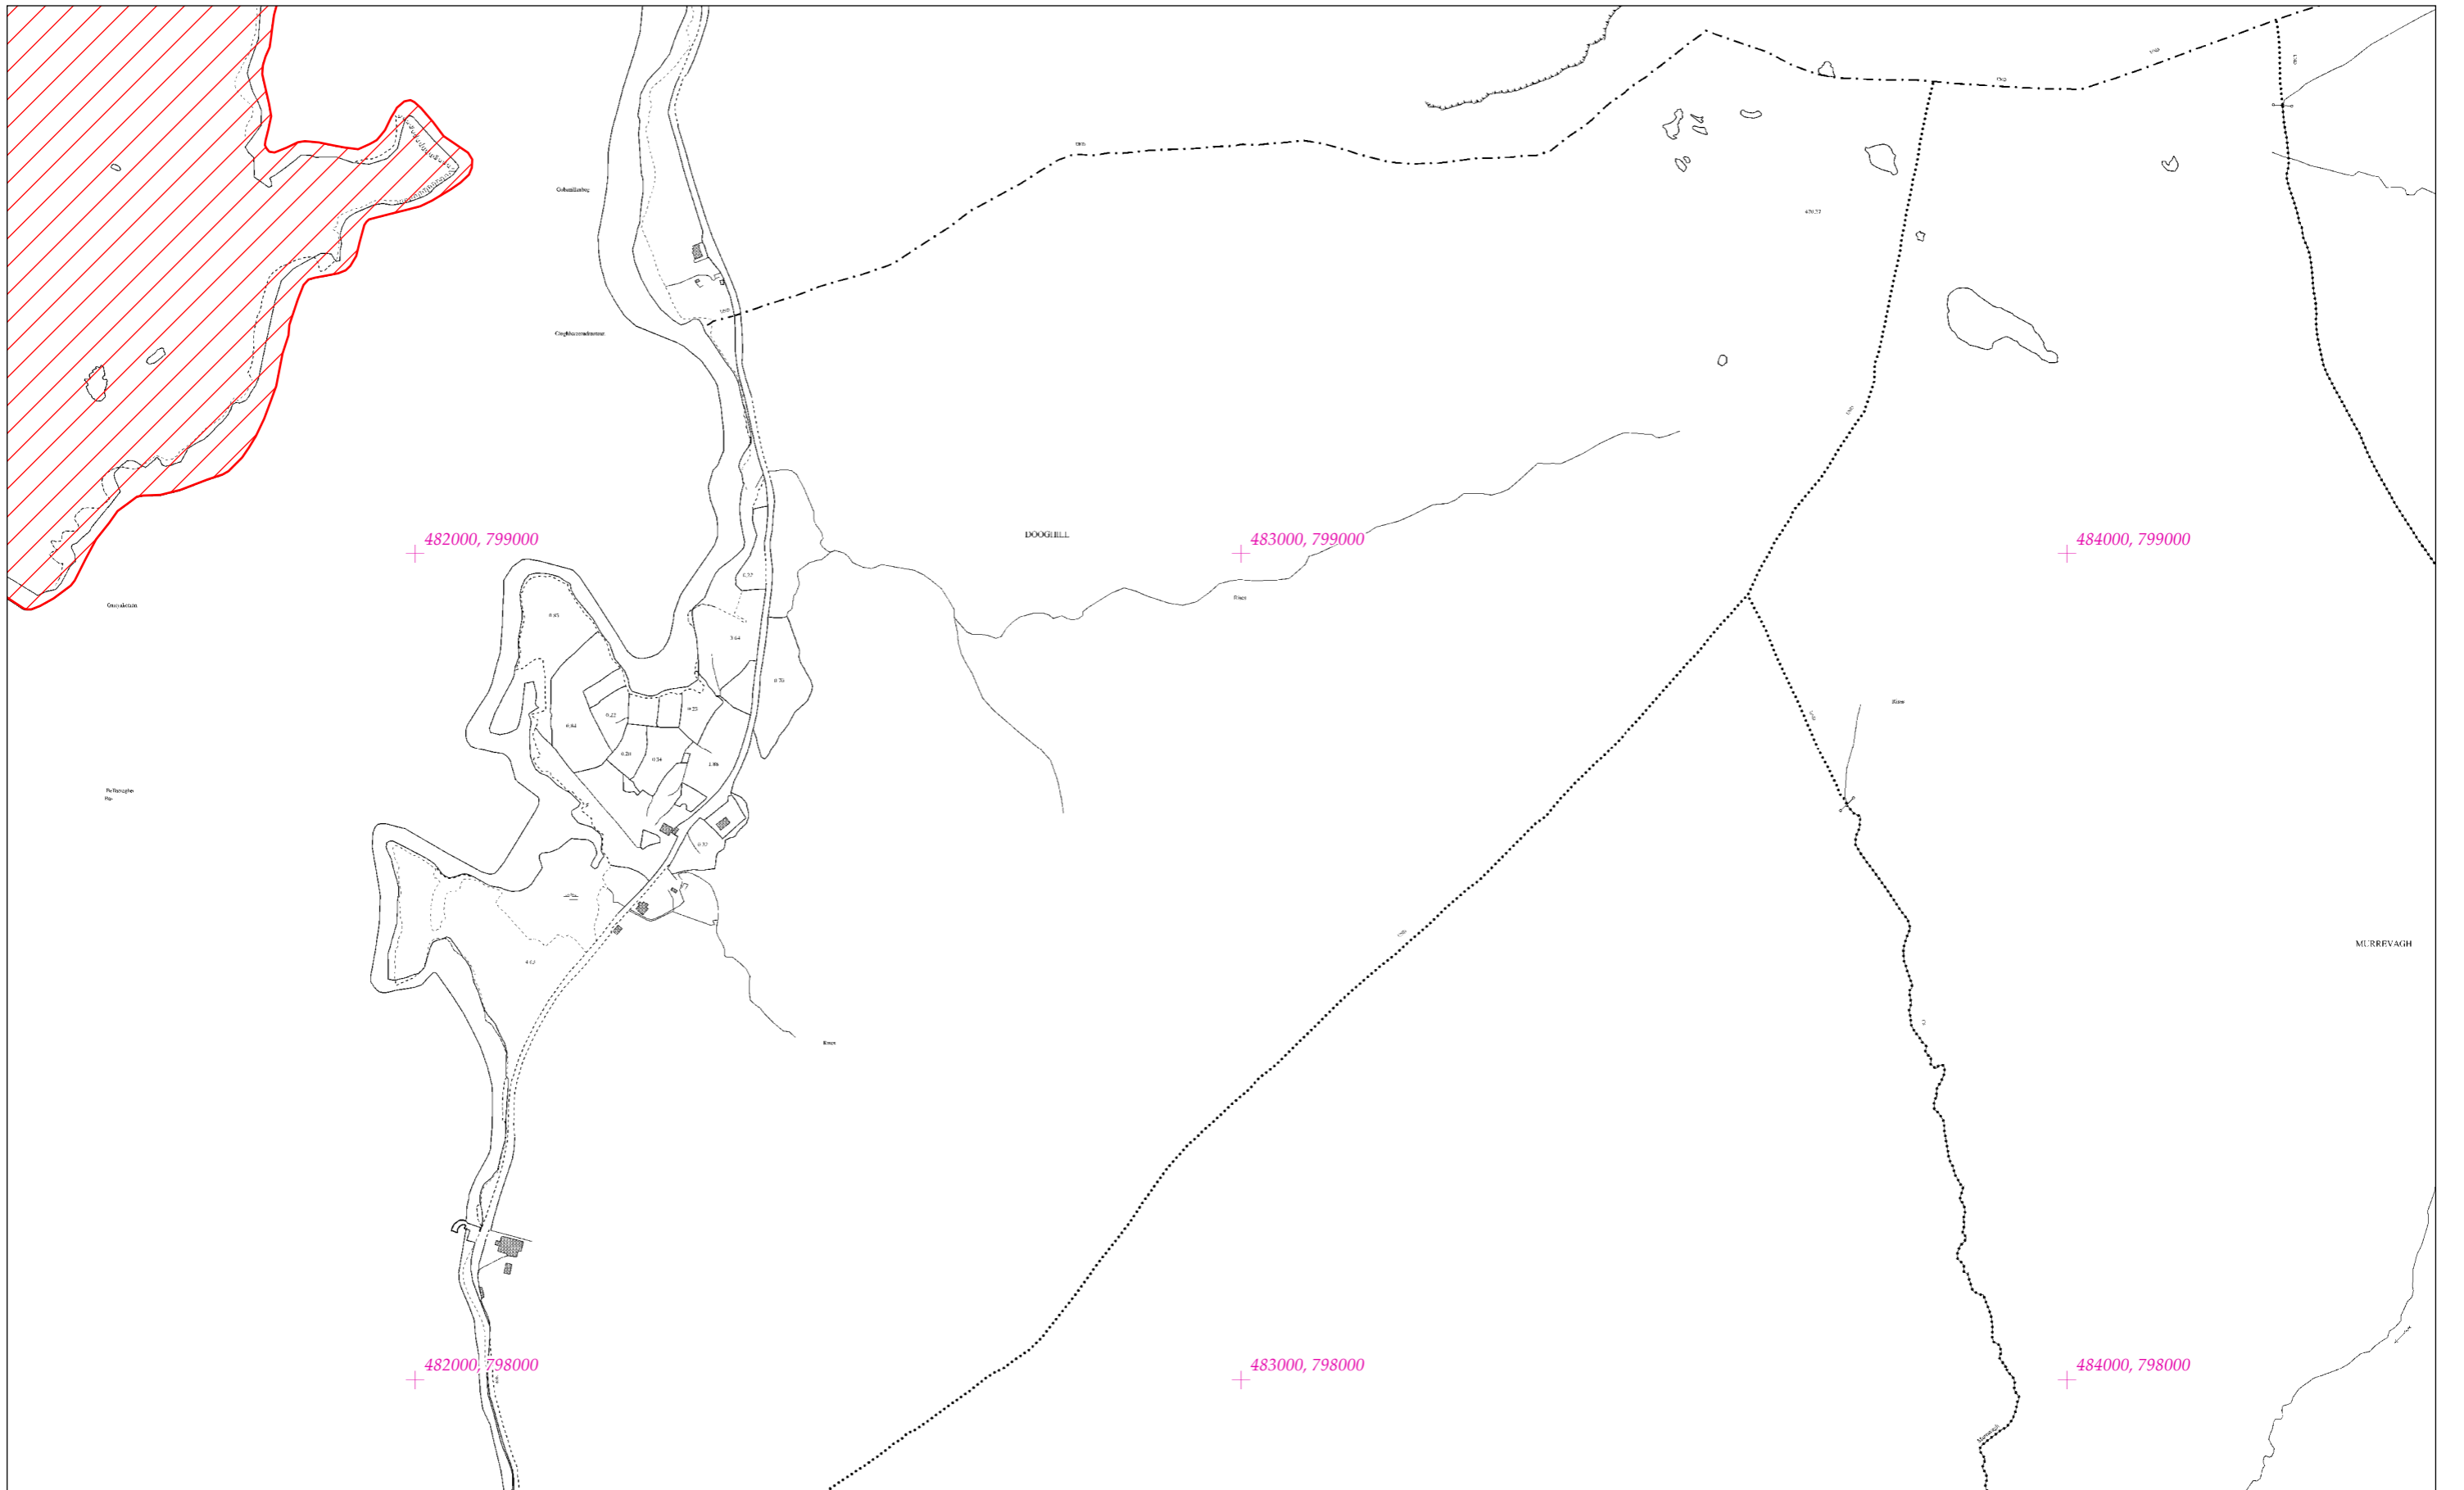

Rialachán 4(1)(b) / Regulation 4(1)(b)

Leathanach 7 de 7 (Co. Mhaigh Eo)
Page 7 of 7 (Co. Mayo)

LIMISTÉAR FAOI CHAOMHNÚ SPEISIALTA
SPECIAL AREA OF CONSERVATION

Suirbhéireacht Ordanáis Éireann Ceadúnas Uimhir OSI-NMA-014 © OSI / Rialtas na hÉireann
Ordnance Survey Ireland Licence No. OSI-NMA-014 © Ordnance Survey Ireland / Government of Ireland
Córas Comhordanáidí: Trasteilgean Mercator na hÉireann / Co-ordinate System: Irish Transverse Mercator

LCS Phortach an Locha Ghil
Lough Gall Bog SAC
1:5000 O.S. TILE 1776d 7 of 7

SITE CODE
000522

Leagan / Version: 3.03
Arna chló an / Printed on: 20/01/2022