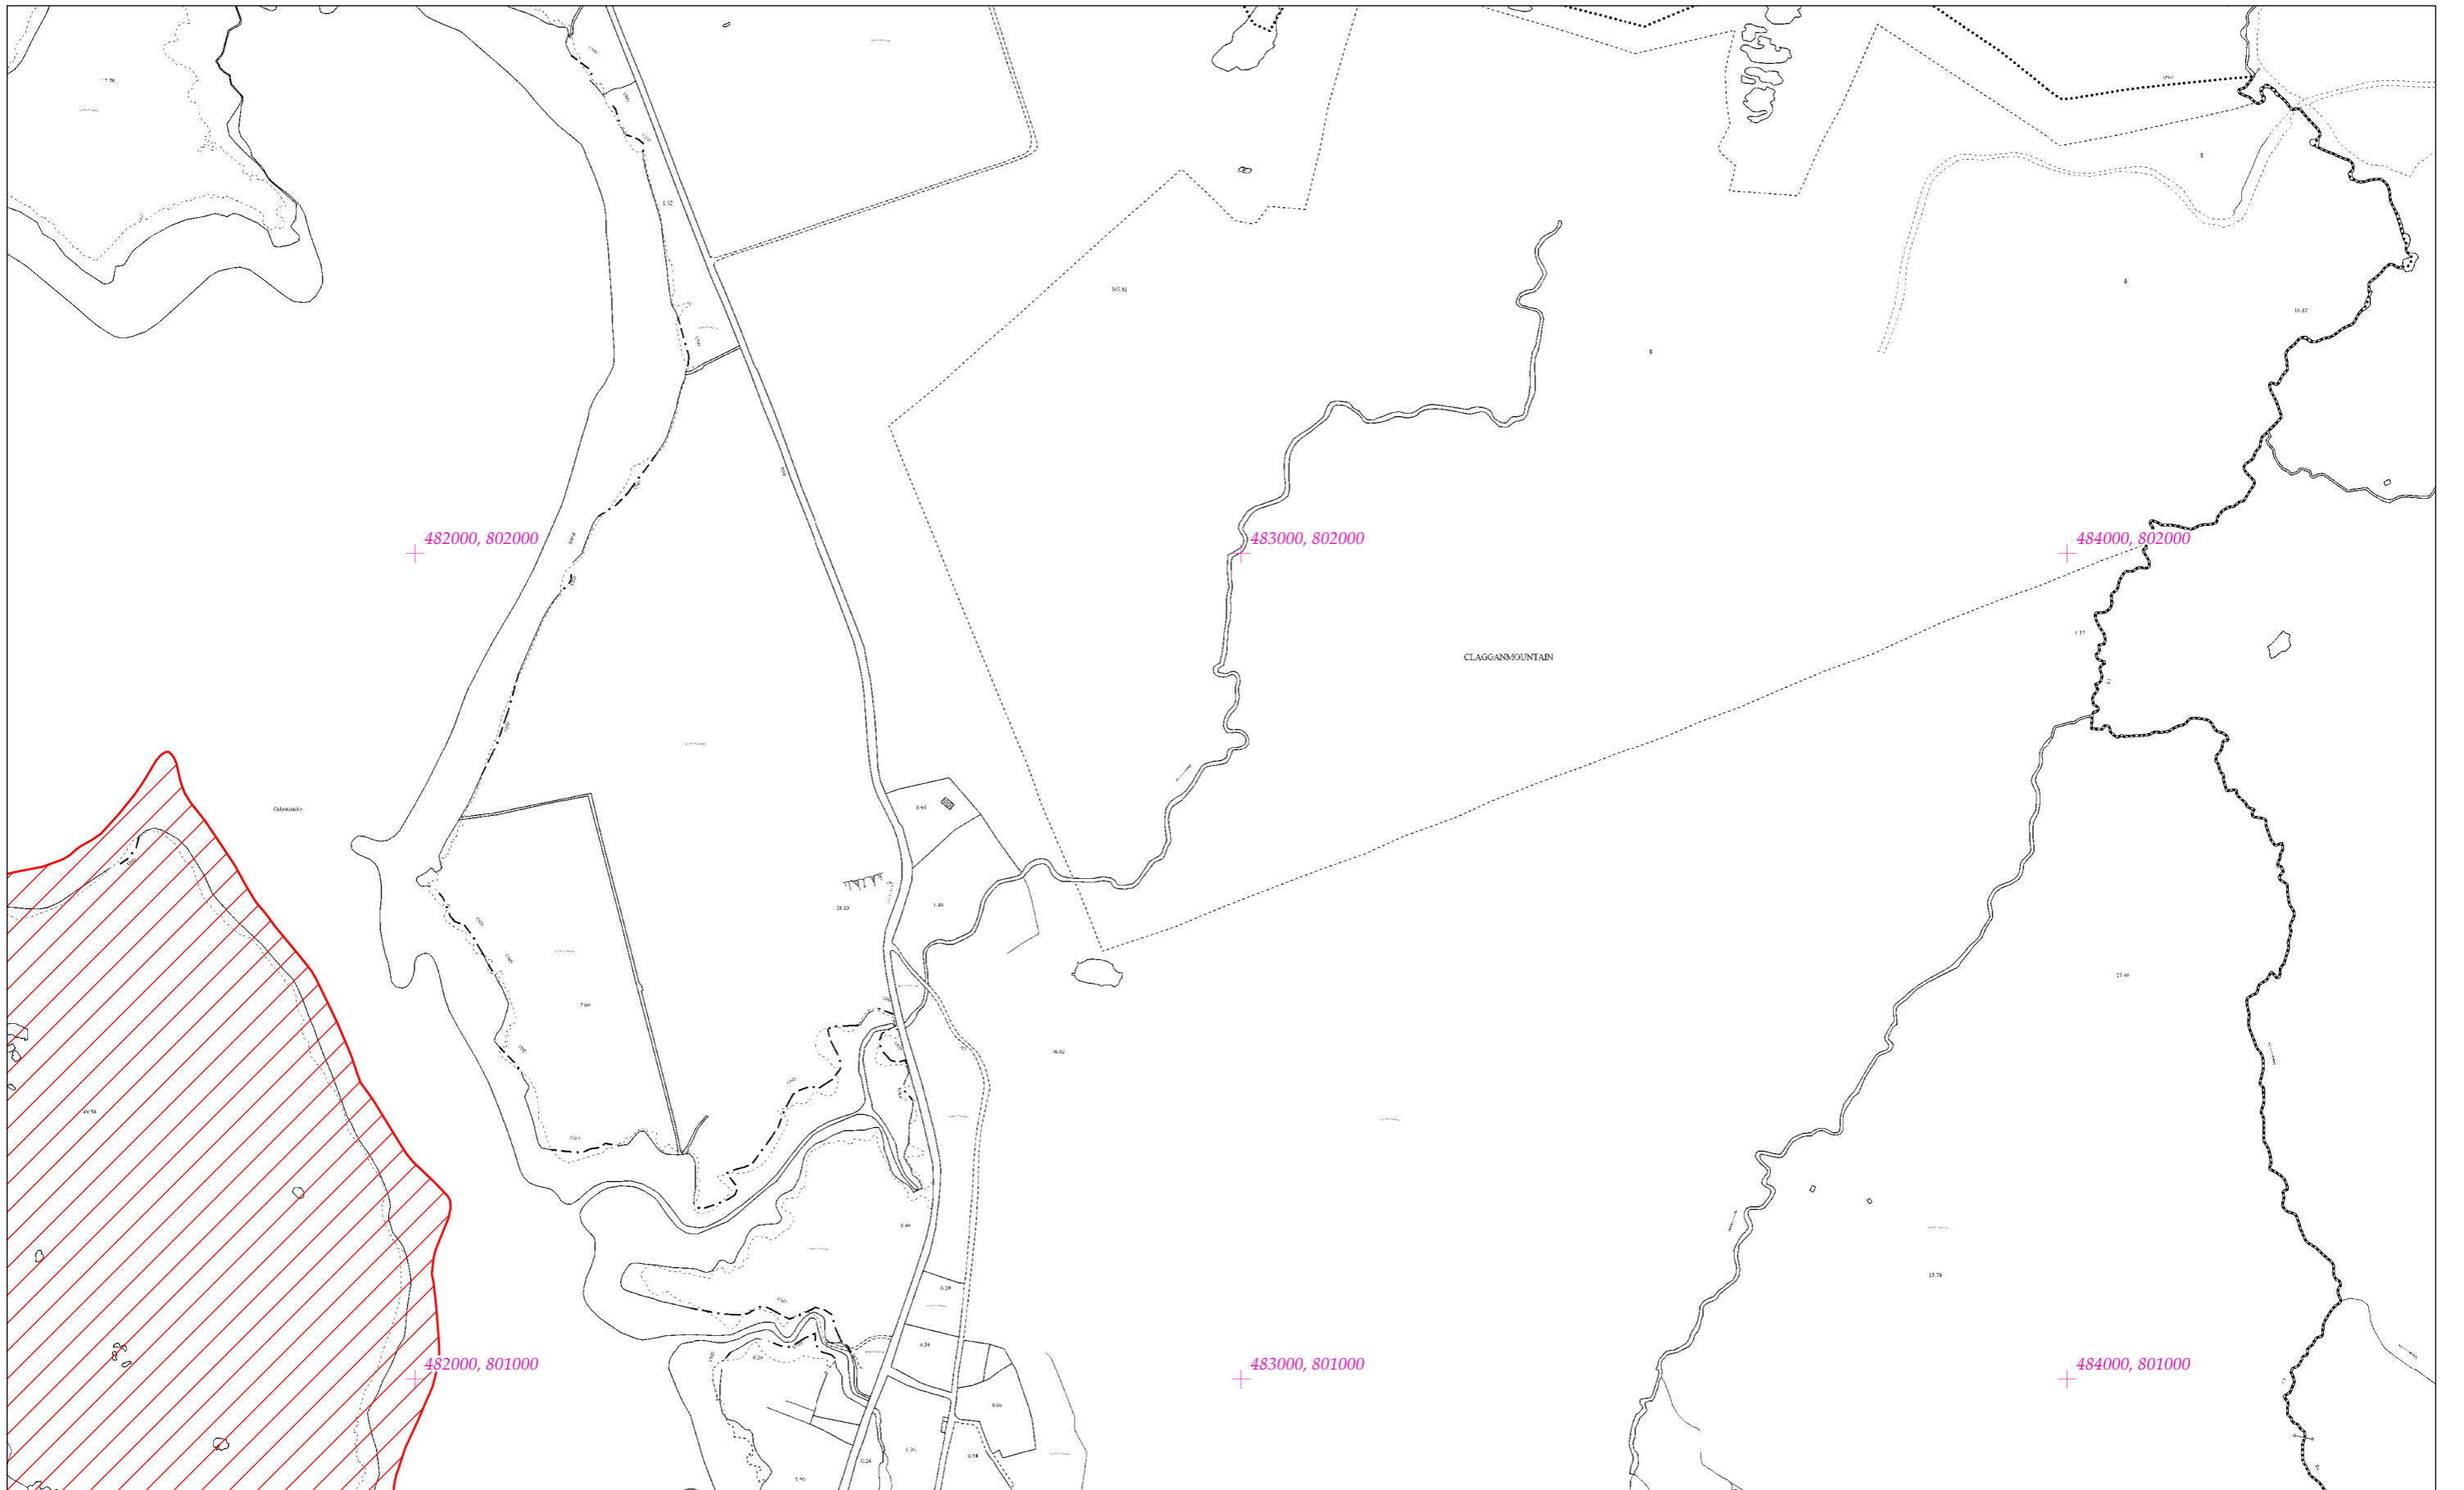

Rialachán 4(1)(b) / Regulation 4(1)(b)

Leathanach 3 de 7 (Co. Mhaigh Eo)
Page 3 of 7 (Co. Mayo)

LIMISTÉAR FAOI CHAOMHNÚ SPEISIALTA
SPECIAL AREA OF CONSERVATION

Suirbhéireacht Ordanáis Éireann Ceadúnas Uimhir OSI-NMA-014 © OSI / Rialtas na hÉireann
Ordnance Survey Ireland Licence No. OSI-NMA-014 © Ordnance Survey Ireland / Government of Ireland
Córas Comhordanáidí: Trasteilgean Mercator na hÉireann / Co-ordinate System: Irish Transverse Mercator

LCS Phortach an Lochá Ghil
Lough Gall Bog SAC
1:5000 O.S. TILE 1715d 3 of 7

SITE CODE
000522

Leagan / Version: 3.03
Arna chló an / Printed on: 20/01/2022