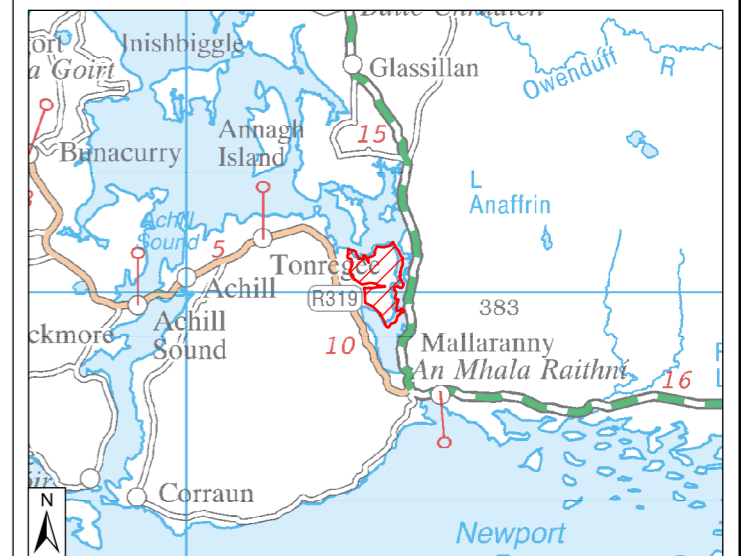

Co. Mhaigh Eo
Co. Mayo

Suirbhéireacht Ordanáis Éireann Ceadúnas Uimhir OSI-NMA-014 © OSI / Rialtas na hÉireann
Ordnance Survey Ireland Licence No. OSI-NMA-014 © Ordnance Survey Ireland / Government of Ireland
Córas Comhordanáidí: Trasteilgean Mercator na hÉireann / Co-ordinate System: Irish Transverse Mercator

Leagan / Version: 3.03

Arna chló an / Printed on: 20/01/2022