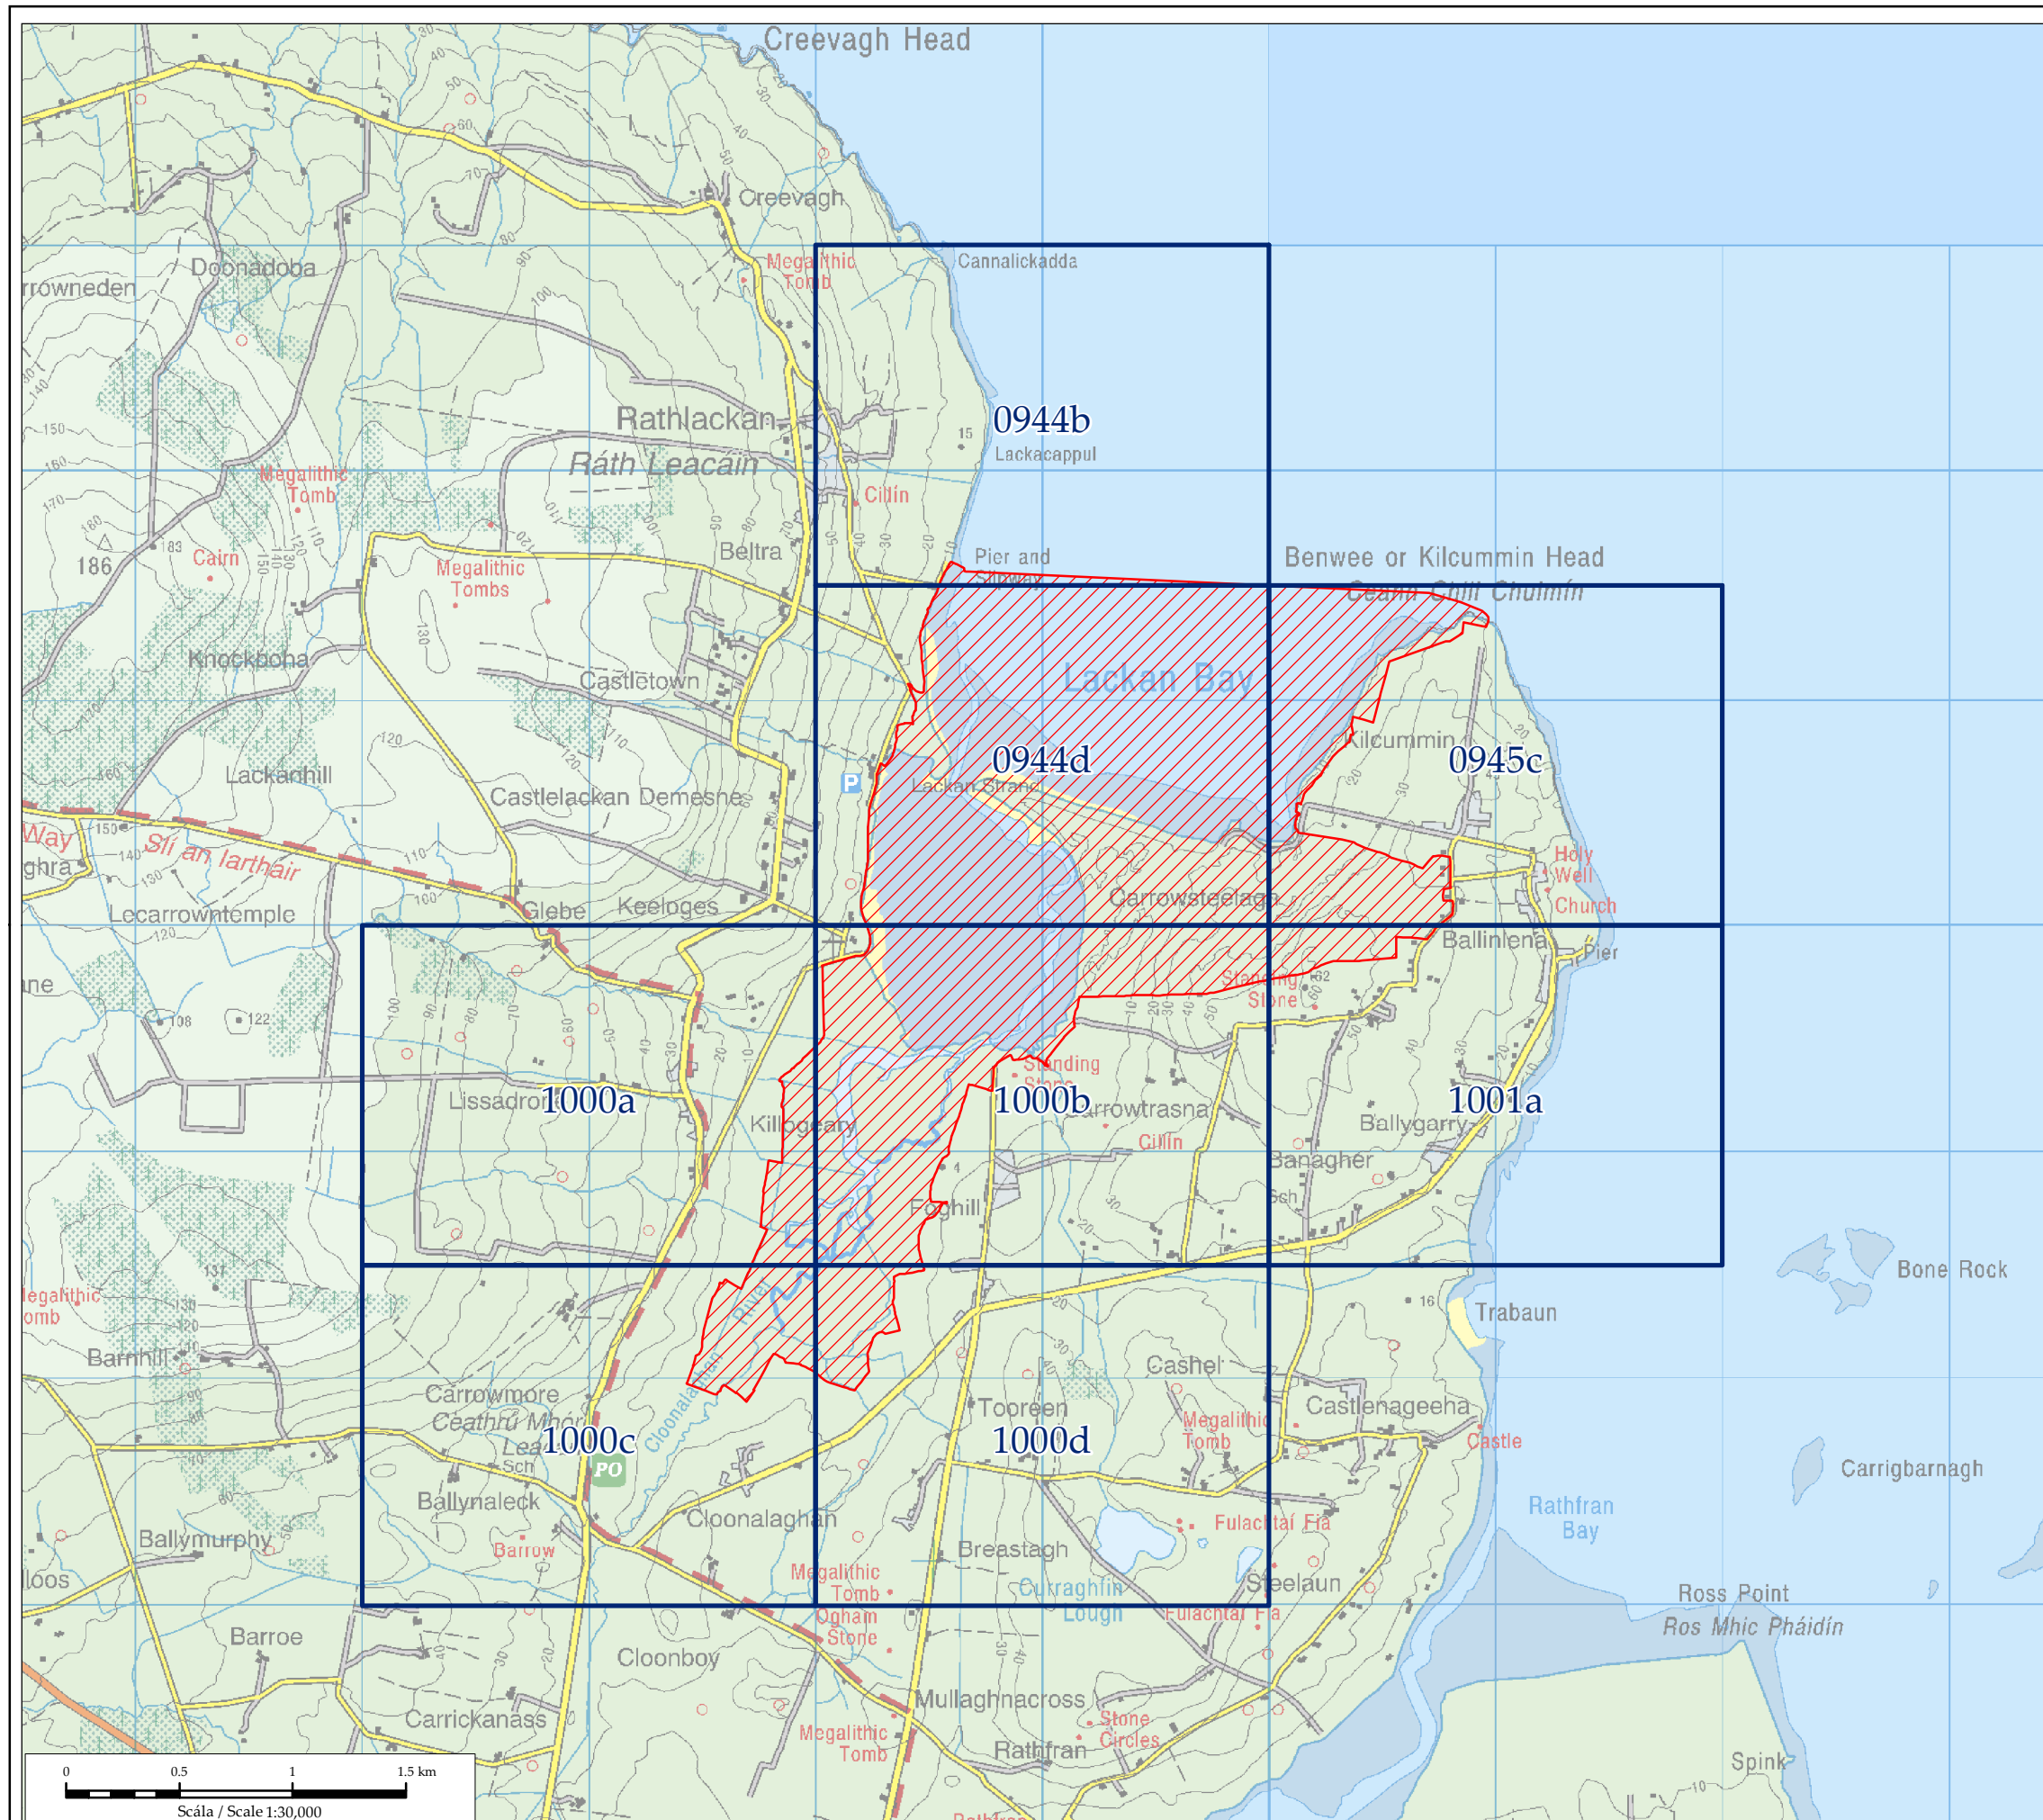

Sceideal 1 / Schedule 1

LIMISTÉAR FAOI CHAOMHNÚ SPEISIALTA SPECIAL AREA OF CONSERVATION

- Limistéar faoi Chaomhnú Speisialta
  Special Area of Conservation
- Rialachán 4(1)(b) Innéacs Mapa Mionsonraithe
  Regulation 4(1)(b) Detail Map Index

LCS Riasc Goirt Leacan agus Cheann Chill Chuimín
Lackan Saltmarsh and Kilcummin Head SAC

000516

Achar / Area 538.01 ha

Co. Mhaigh Eo
Co. Mayo

Suirbhéireacht Ordánais Éireann Ceadúnas Uimhir EN 0059216 © OSí / Rialtas na hÉireann
Ordnance Survey Ireland Licence No. EN 0059216 © Ordnance Survey Ireland / Government of Ireland
Córas Comhordanáidí: Trasteilgean Mercator na hÉireann / Co-ordinate System: Irish Transverse Mercator

Leagan / Version: 3.01

Arna chlón an / Printed on: 20/03/2018