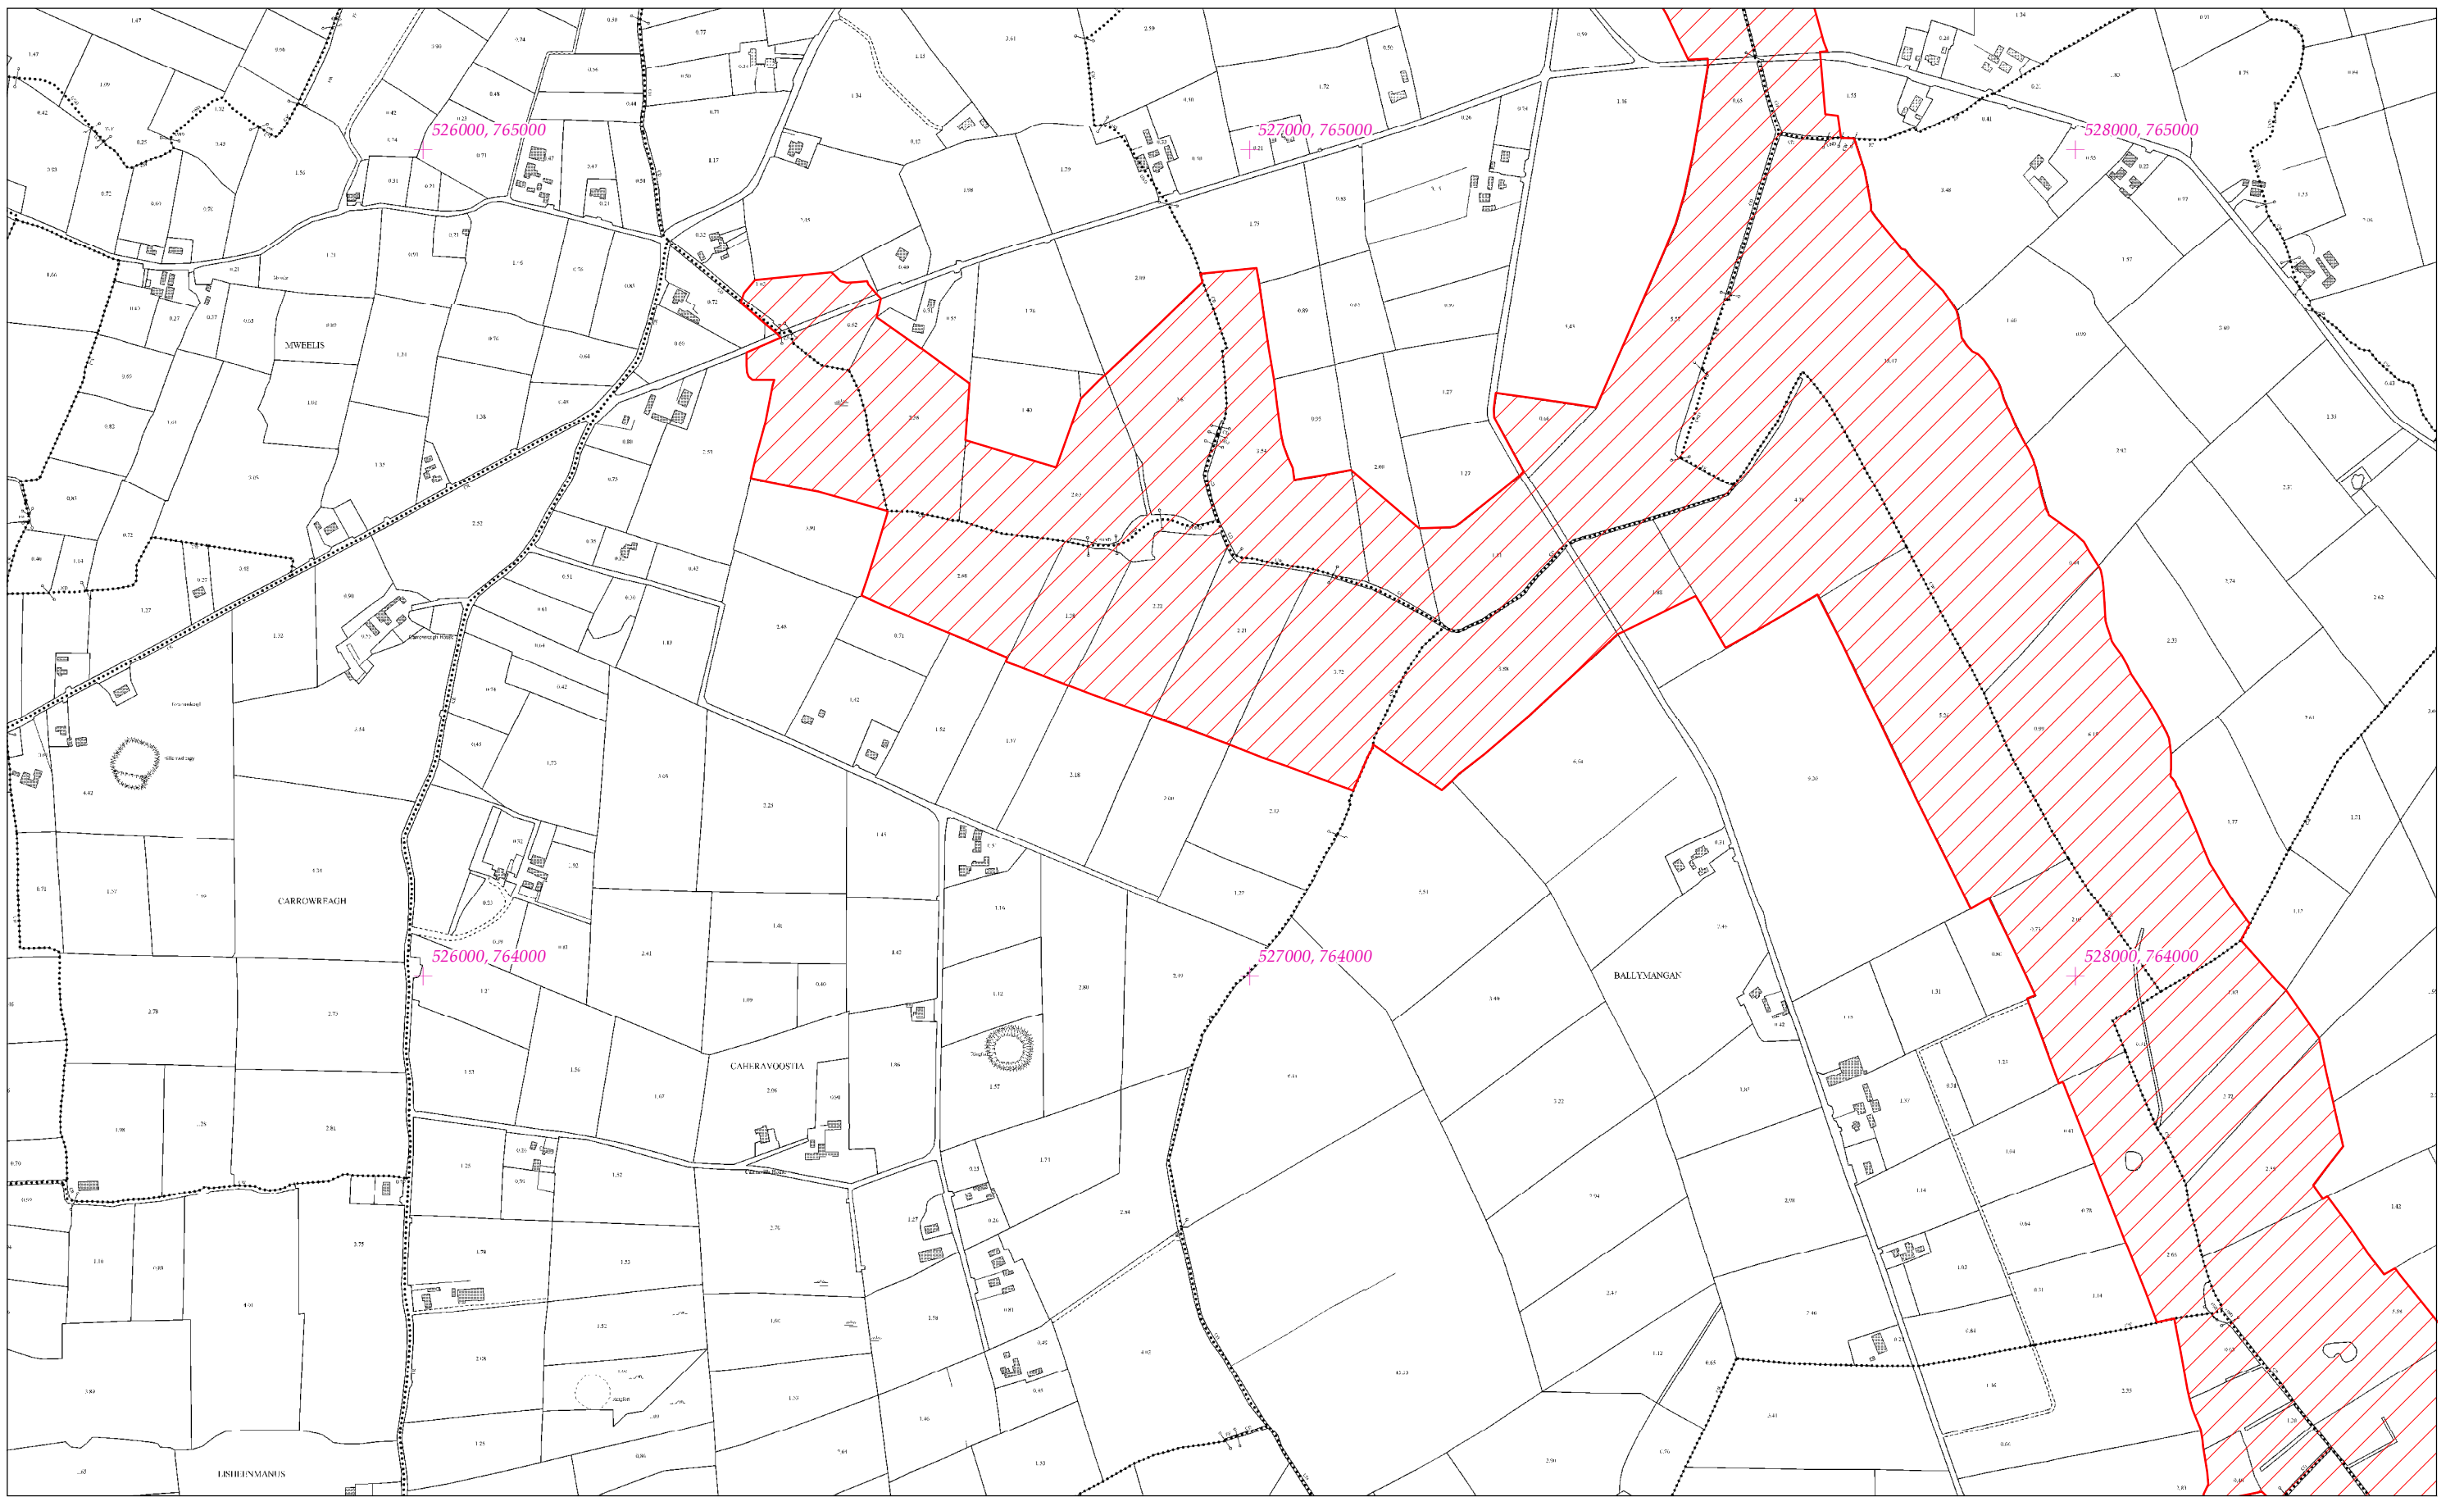

LCS Choimpléacs Thurlach Chill Ghlasáin/Chathair an Bhúiste
Kilglassan/Caheravoostia Turlough Complex SAC
1:5000 O.S. TILE 2466d 1 of 4

Scála / Scale 1:7,500

SITE CODE
000504

Leagan / Version: 3.01

Arna chlón an / Printed on: 16/05/2017