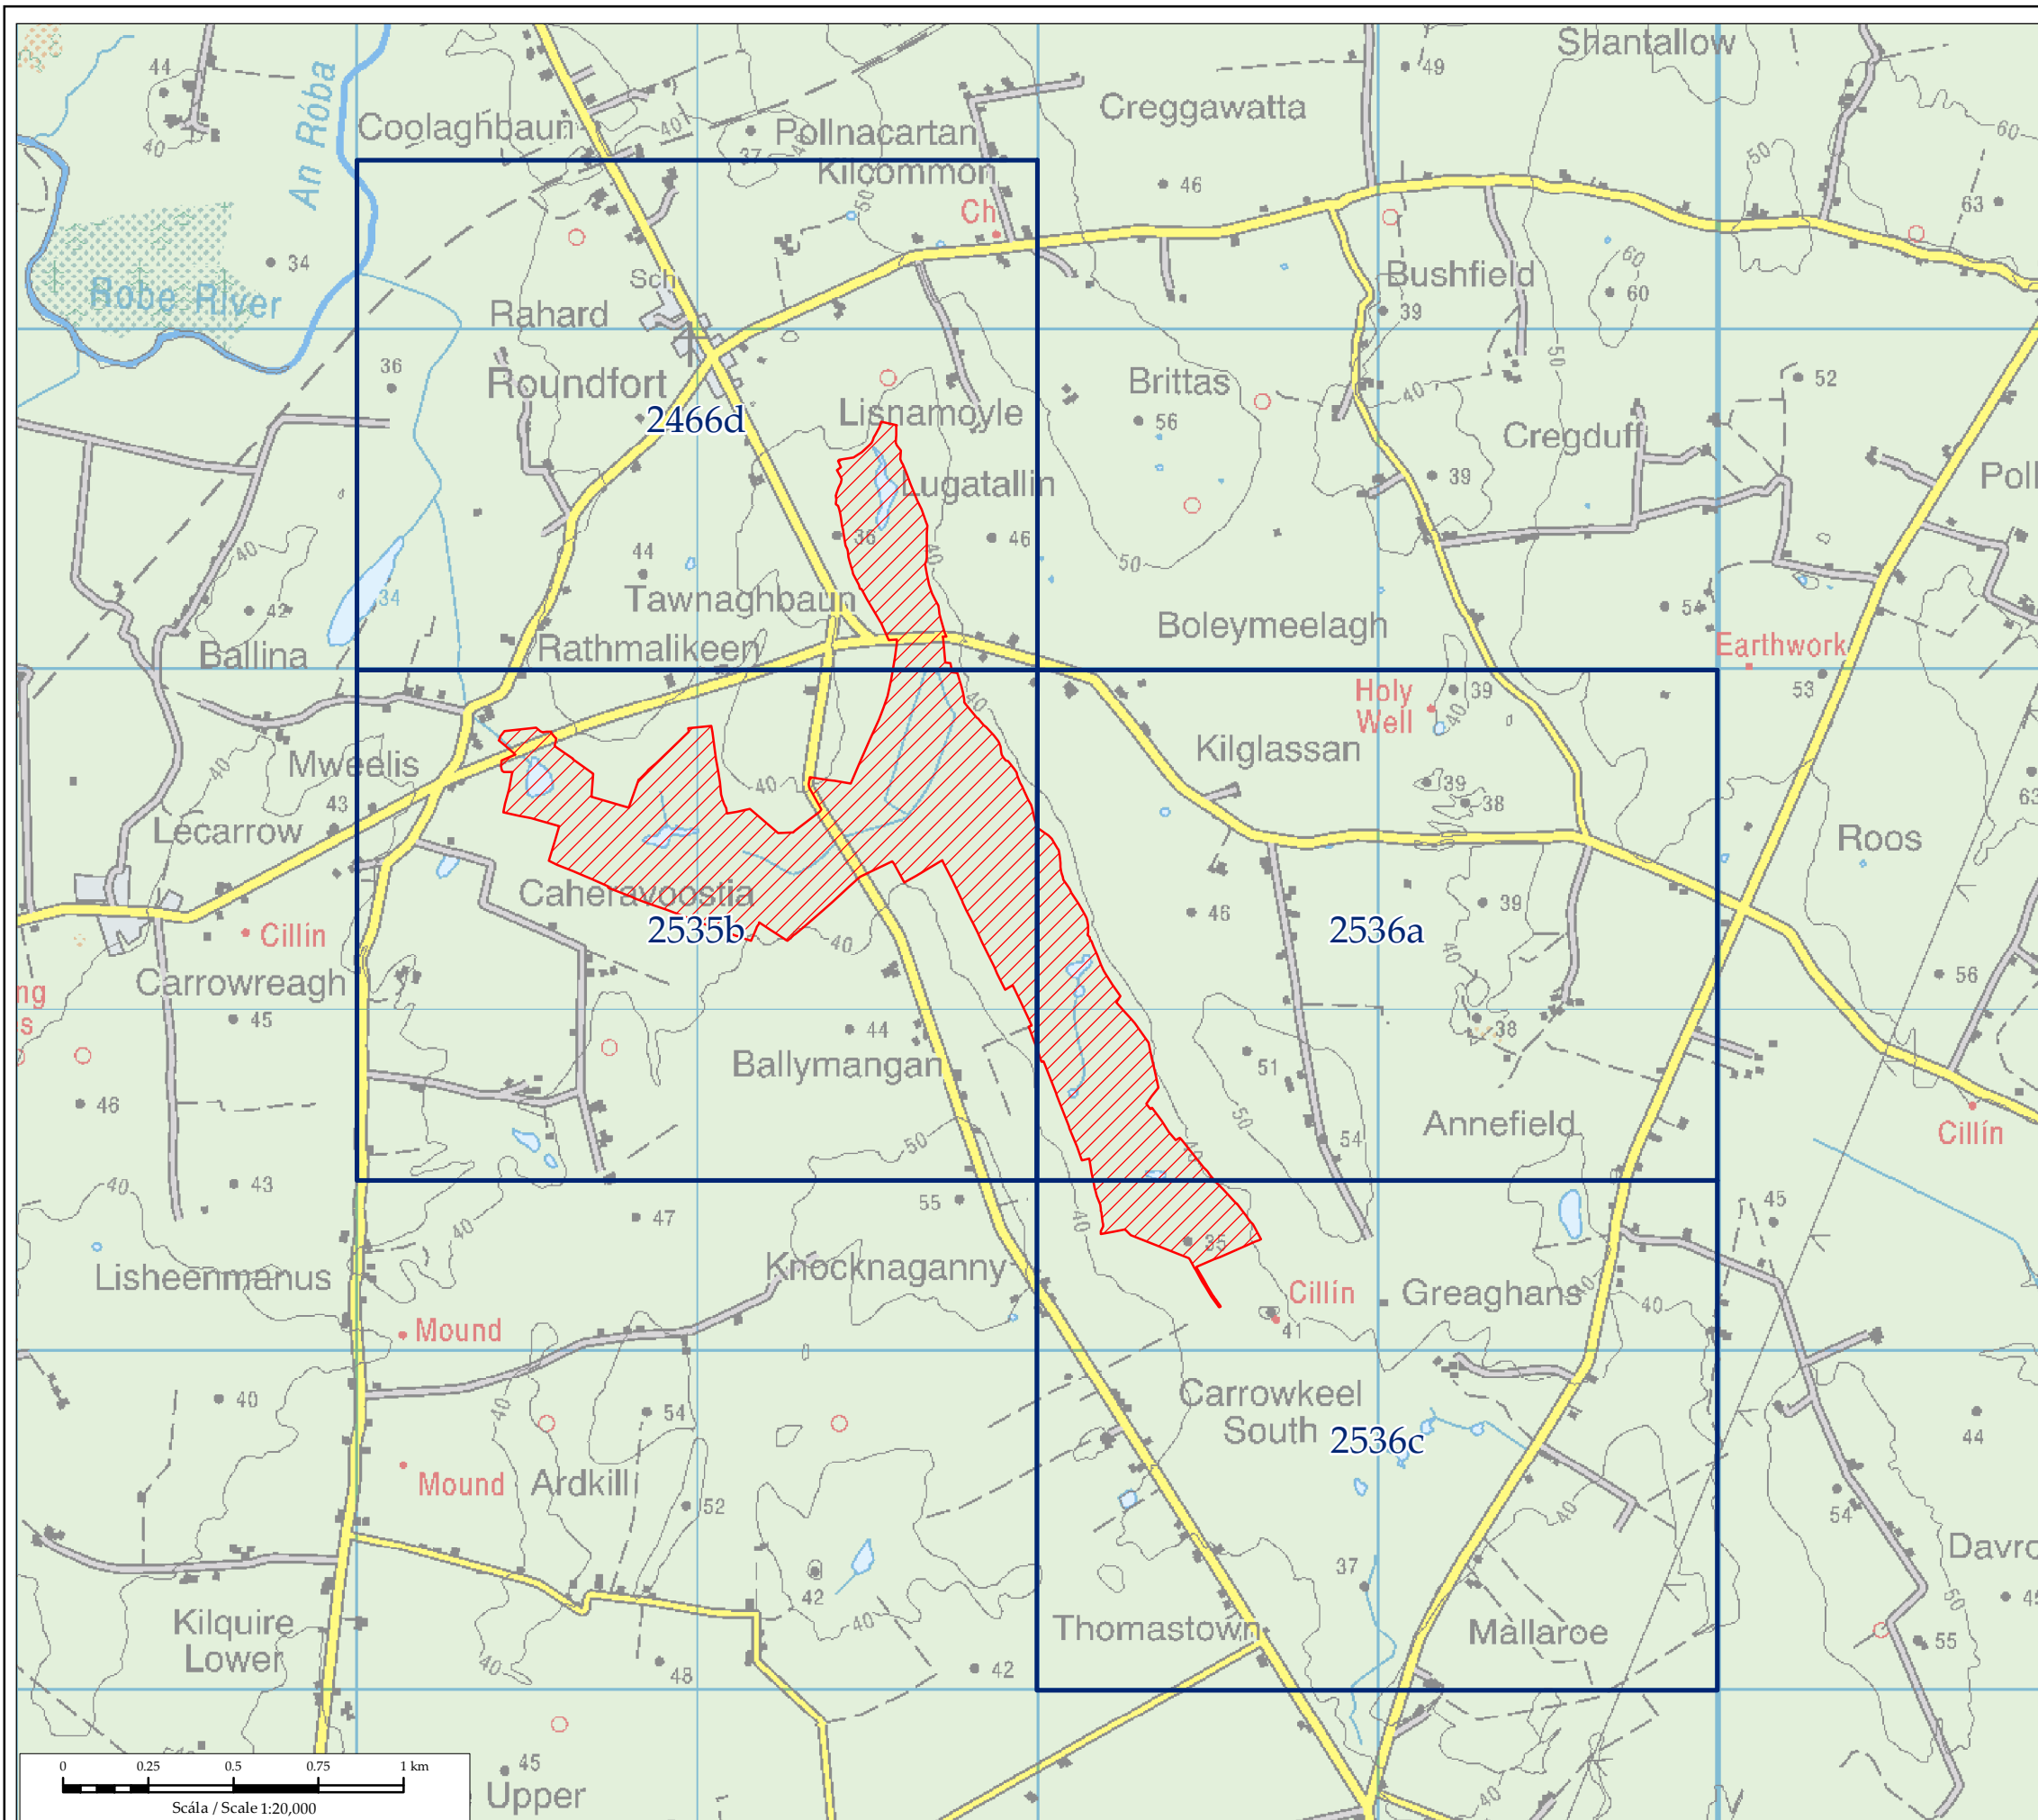

Sceideal 1 / Schedule 1

LIMISTÉAR FAOI CHAOMHNÚ SPEISIALTA SPECIAL AREA OF CONSERVATION

- Limistéar faoi Chaomhnú Speisialta
  Special Area of Conservation
- Rialachán 4(1)(b) Innéacs Mapa Mionsonraithe
  Regulation 4(1)(b) Detail Map Index

LCS Choimpléacs Thurlach Chill
Ghlasáin/Chathair an Bhúiste
Kilglassan/Caheravoostia Turlough Complex SAC

000504

Achar / Area 111.63 ha

Co. Mhaigh Eo
Co. Mayo

Suirbhéireacht Ordnáis Éireann Ceadúnas Uimhir EN 0059216 © OSi / Rialtas na hÉireann
Ordnance Survey Ireland Licence No. EN 0059216 © Ordnance Survey Ireland / Government of Ireland
Córas Comhordanáidí: Trasteilgean Mercator na hÉireann / Co-ordinate System: Irish Transverse Mercator

Leagan / Version: 3.01

Arna chlón an / Printed on: 16/05/2017