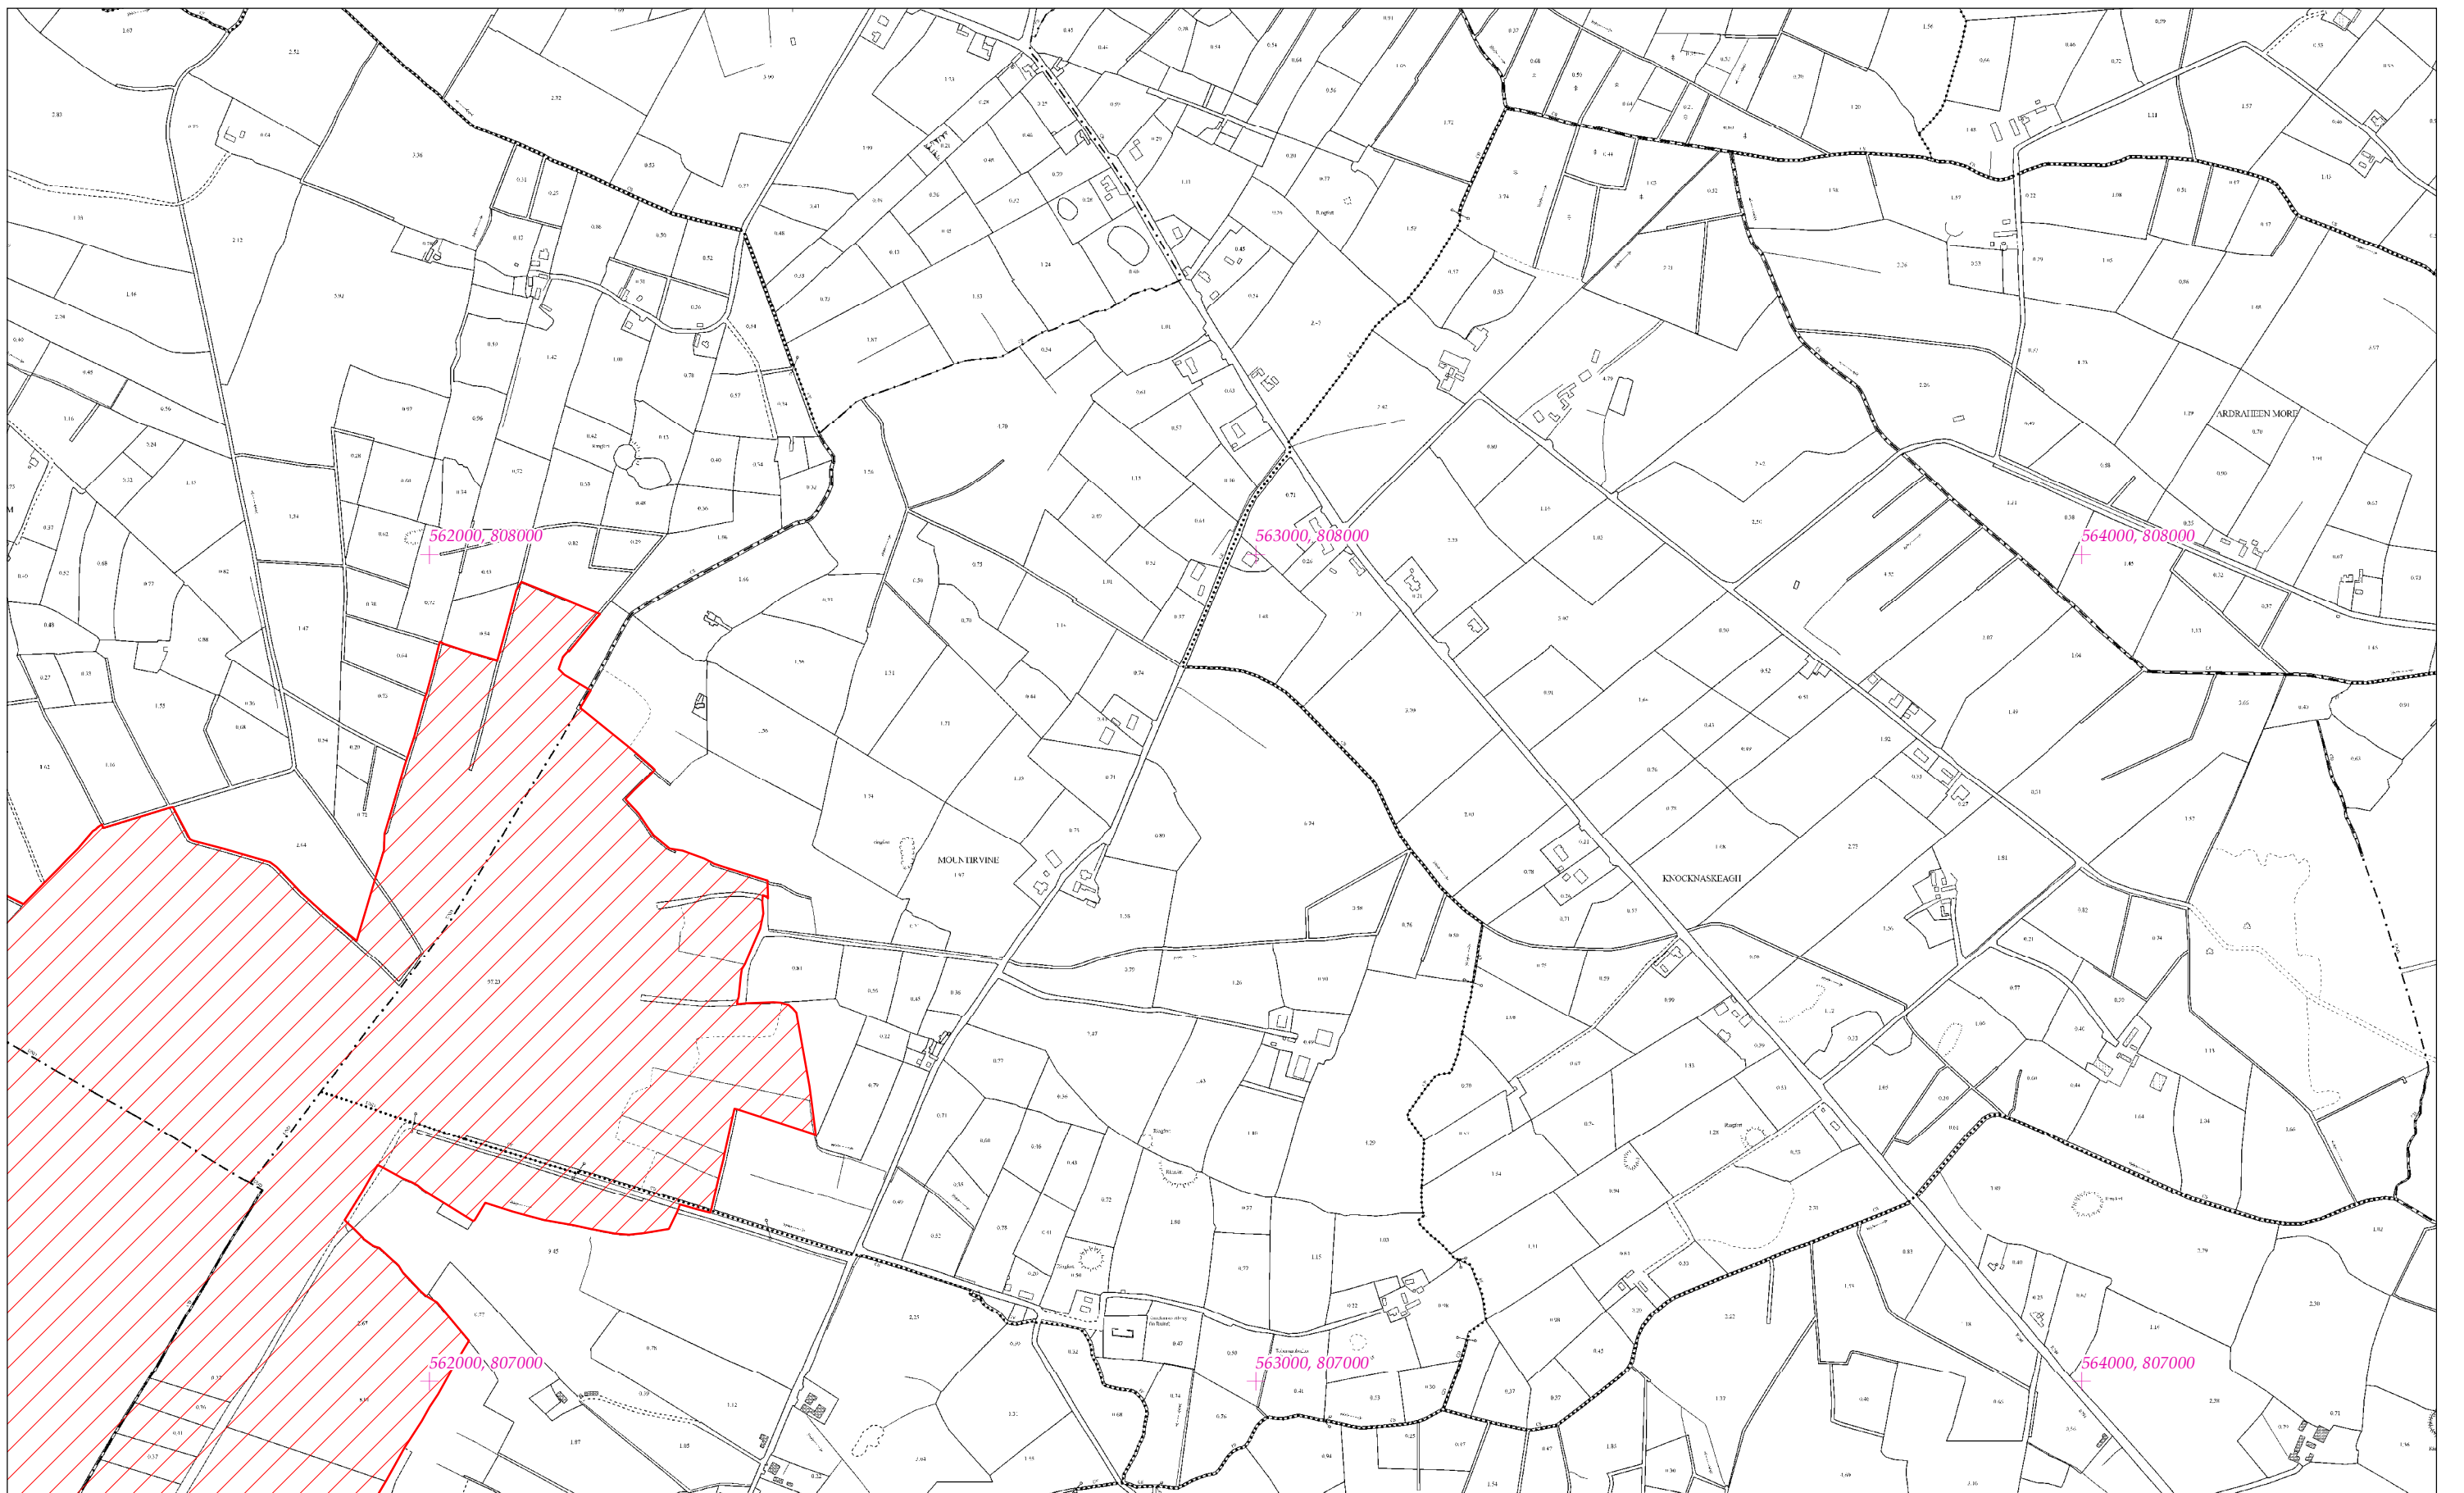

Rialachán 4(1)(b) / Regulation 4(1)(b)

Leathanach 2 de 4 (Co. Mhaigh Eo Agus Co. Shligigh)
Page 2 of 4 (Co. Mayo and Co. Sligo)

LIMISTÉAR FAOI CHAOMHNÚ SPEISIALTA
SPECIAL AREA OF CONSERVATION

Suirbhéireacht Ordanáis Éireann Ceadúnas Uimhir EN 0059216 © OSI / Rialtas na hÉireann
Ordnance Survey Ireland Licence No. EN 0059216 © Ordnance Survey Ireland / Government of Ireland
Córas Comhordanáidí: Trasteilgean Mercator na hÉireann / Co-ordinate System: Irish Transverse Mercator

LCS Phortach na Fliuchmhuine

Flughany Bog SAC

1:5000 O.S. TILE 1596d 2 of 4

Scála / Scale 1:7,500

SITE CODE

000497

Leagan / Version: 3.01

Arna chló an / Printed on: 26/11/2018