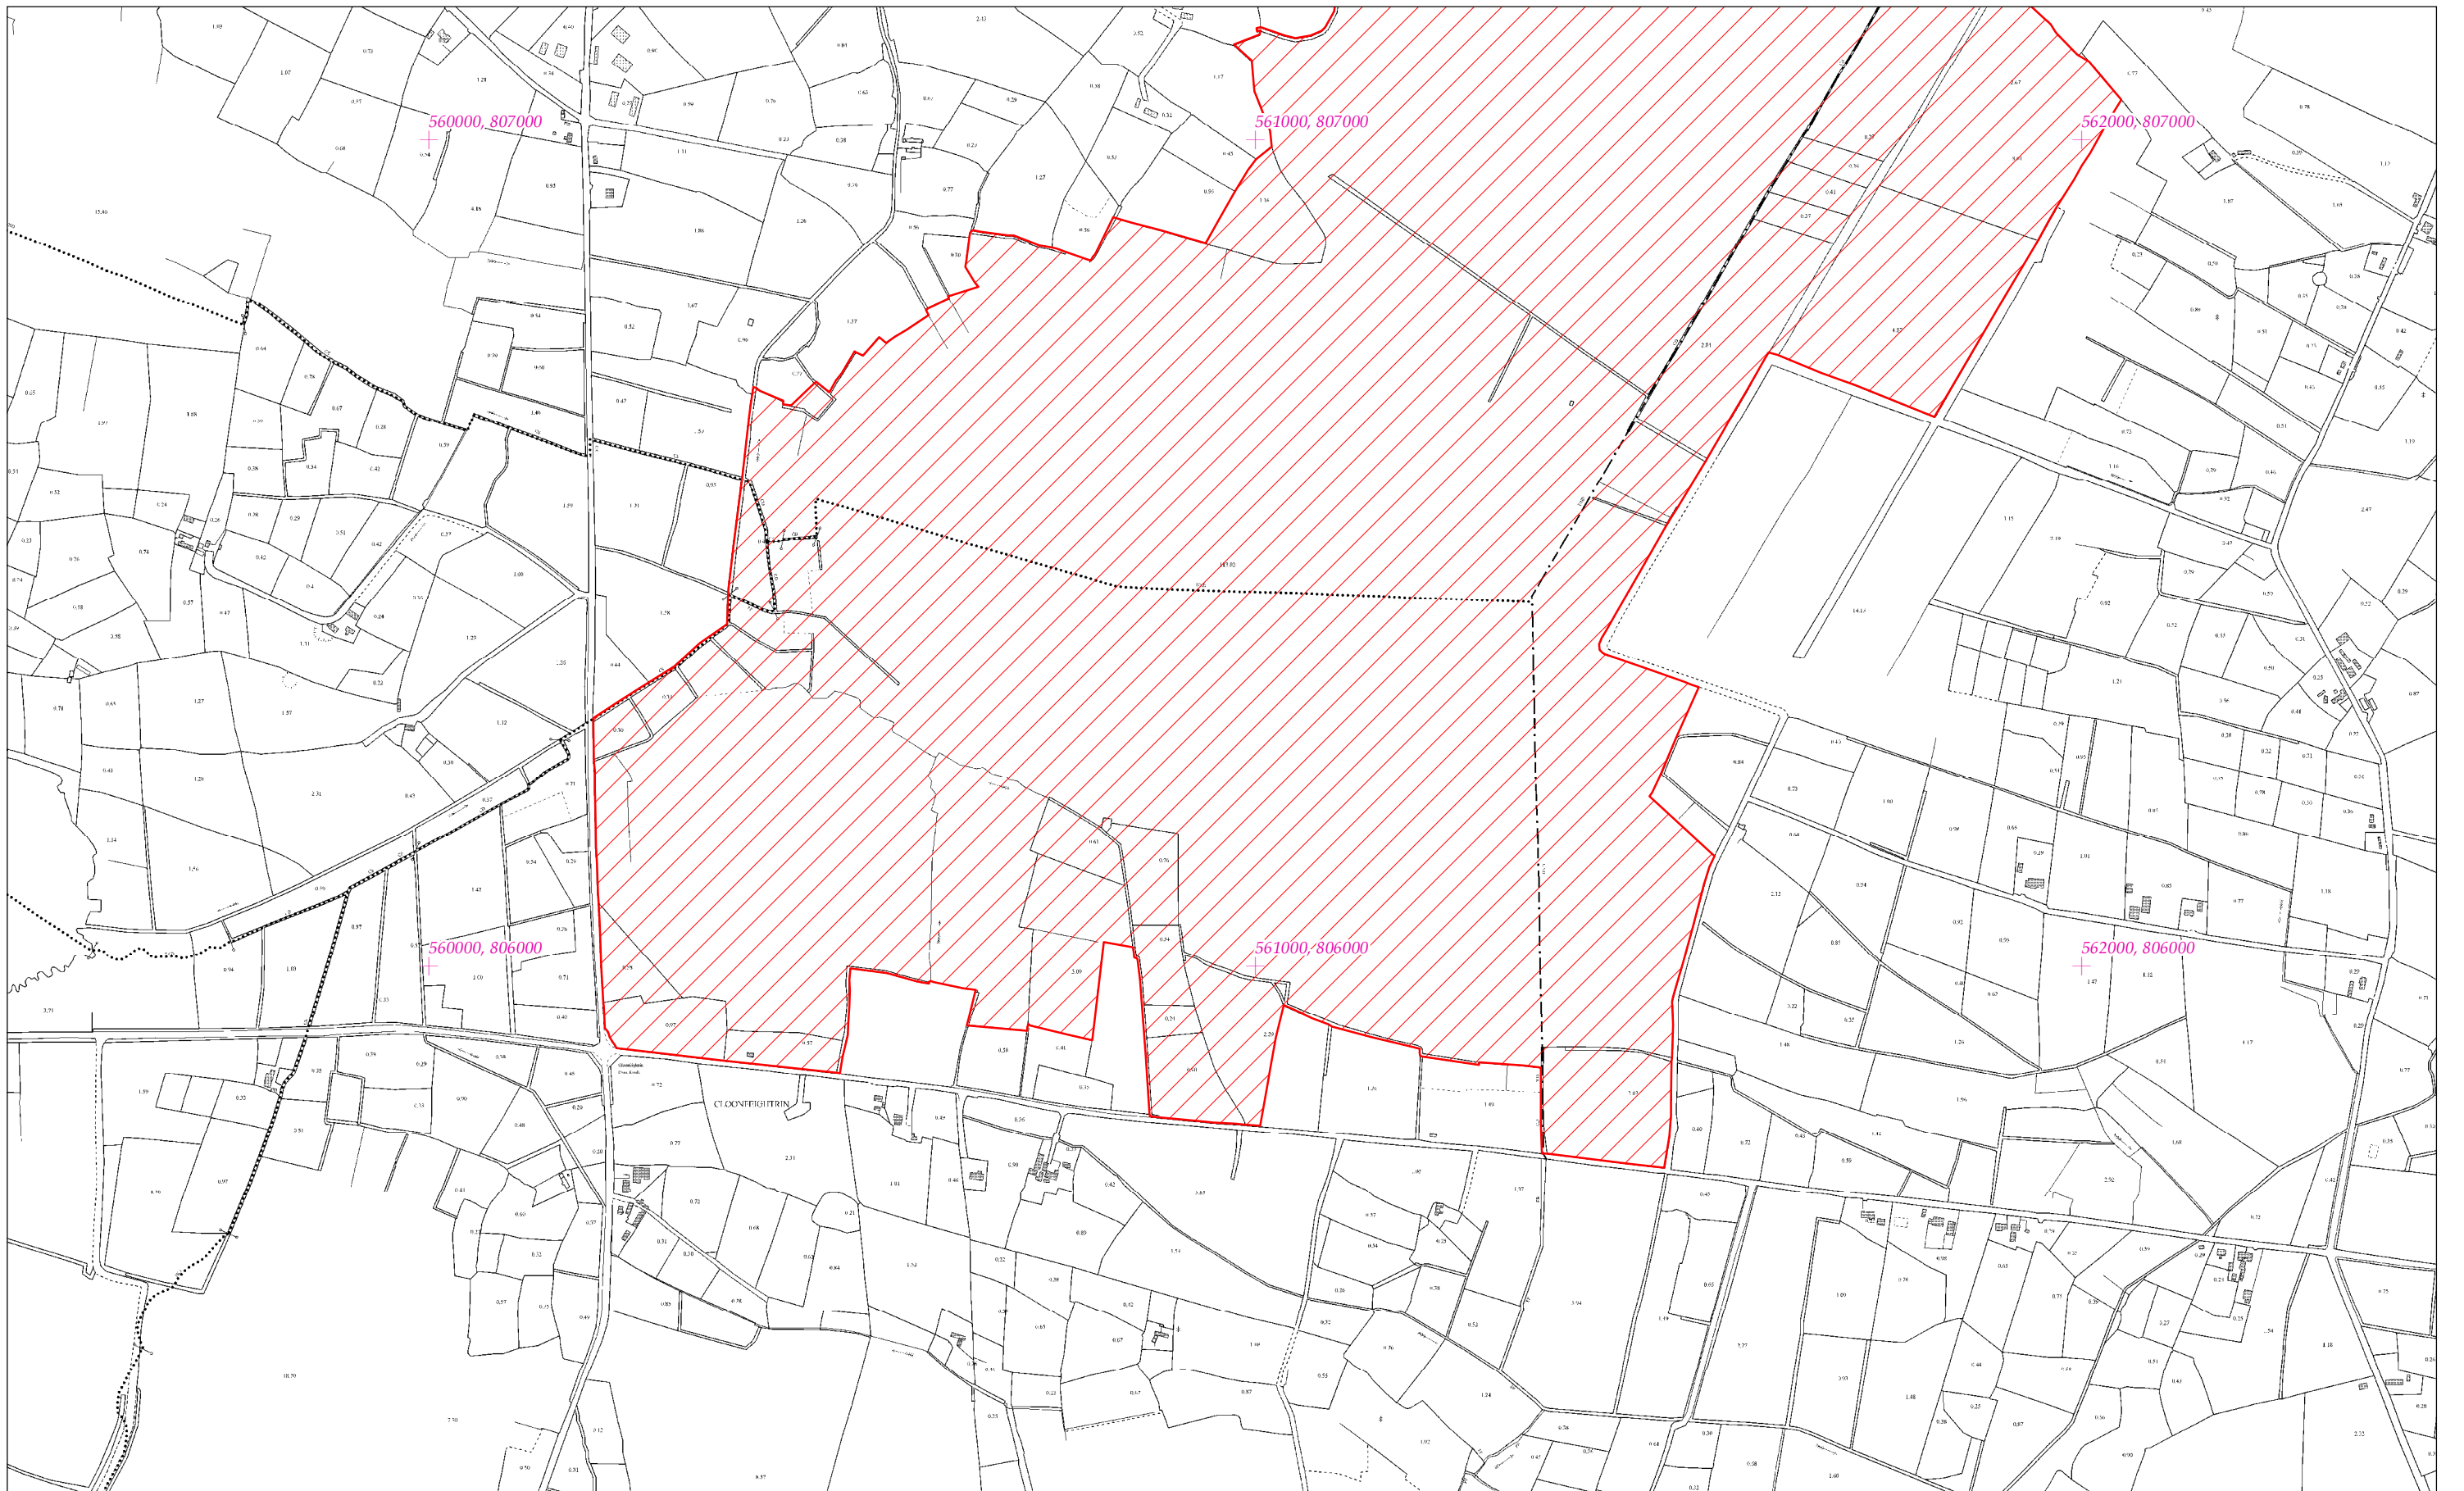

Rialachán 4(1)(b) / Regulation 4(1)(b)

Leathanach 3 de 4 (Co. Mhaigh Eo Agus Co. Shligigh)
Page 3 of 4 (Co. Mayo and Co. Sligo)

LIMISTÉAR FAOI CHAOMHNÚ SPEISIALTA
SPECIAL AREA OF CONSERVATION

Suirbhéireacht Ordnáis Éireann Ceadúnas Uimhir EN 0059216 © OSI / Rialtas na hÉireann
Ordnance Survey Ireland Licence No. EN 0059216 © Ordnance Survey Ireland / Government of Ireland
Córas Comhordanáidí: Trasteilgean Mercator na hÉireann / Co-ordinate System: Irish Transverse Mercator

LCS Phortach na Fliuchmhuine

Flughany Bog SAC

1:5000 O.S. TILE 1666a 3 of 4

0 0.5km

Scála / Scale 1:7,500

SITE CODE

000497

Leagan / Version: 3.01

Arna chló an / Printed on: 26/11/2018