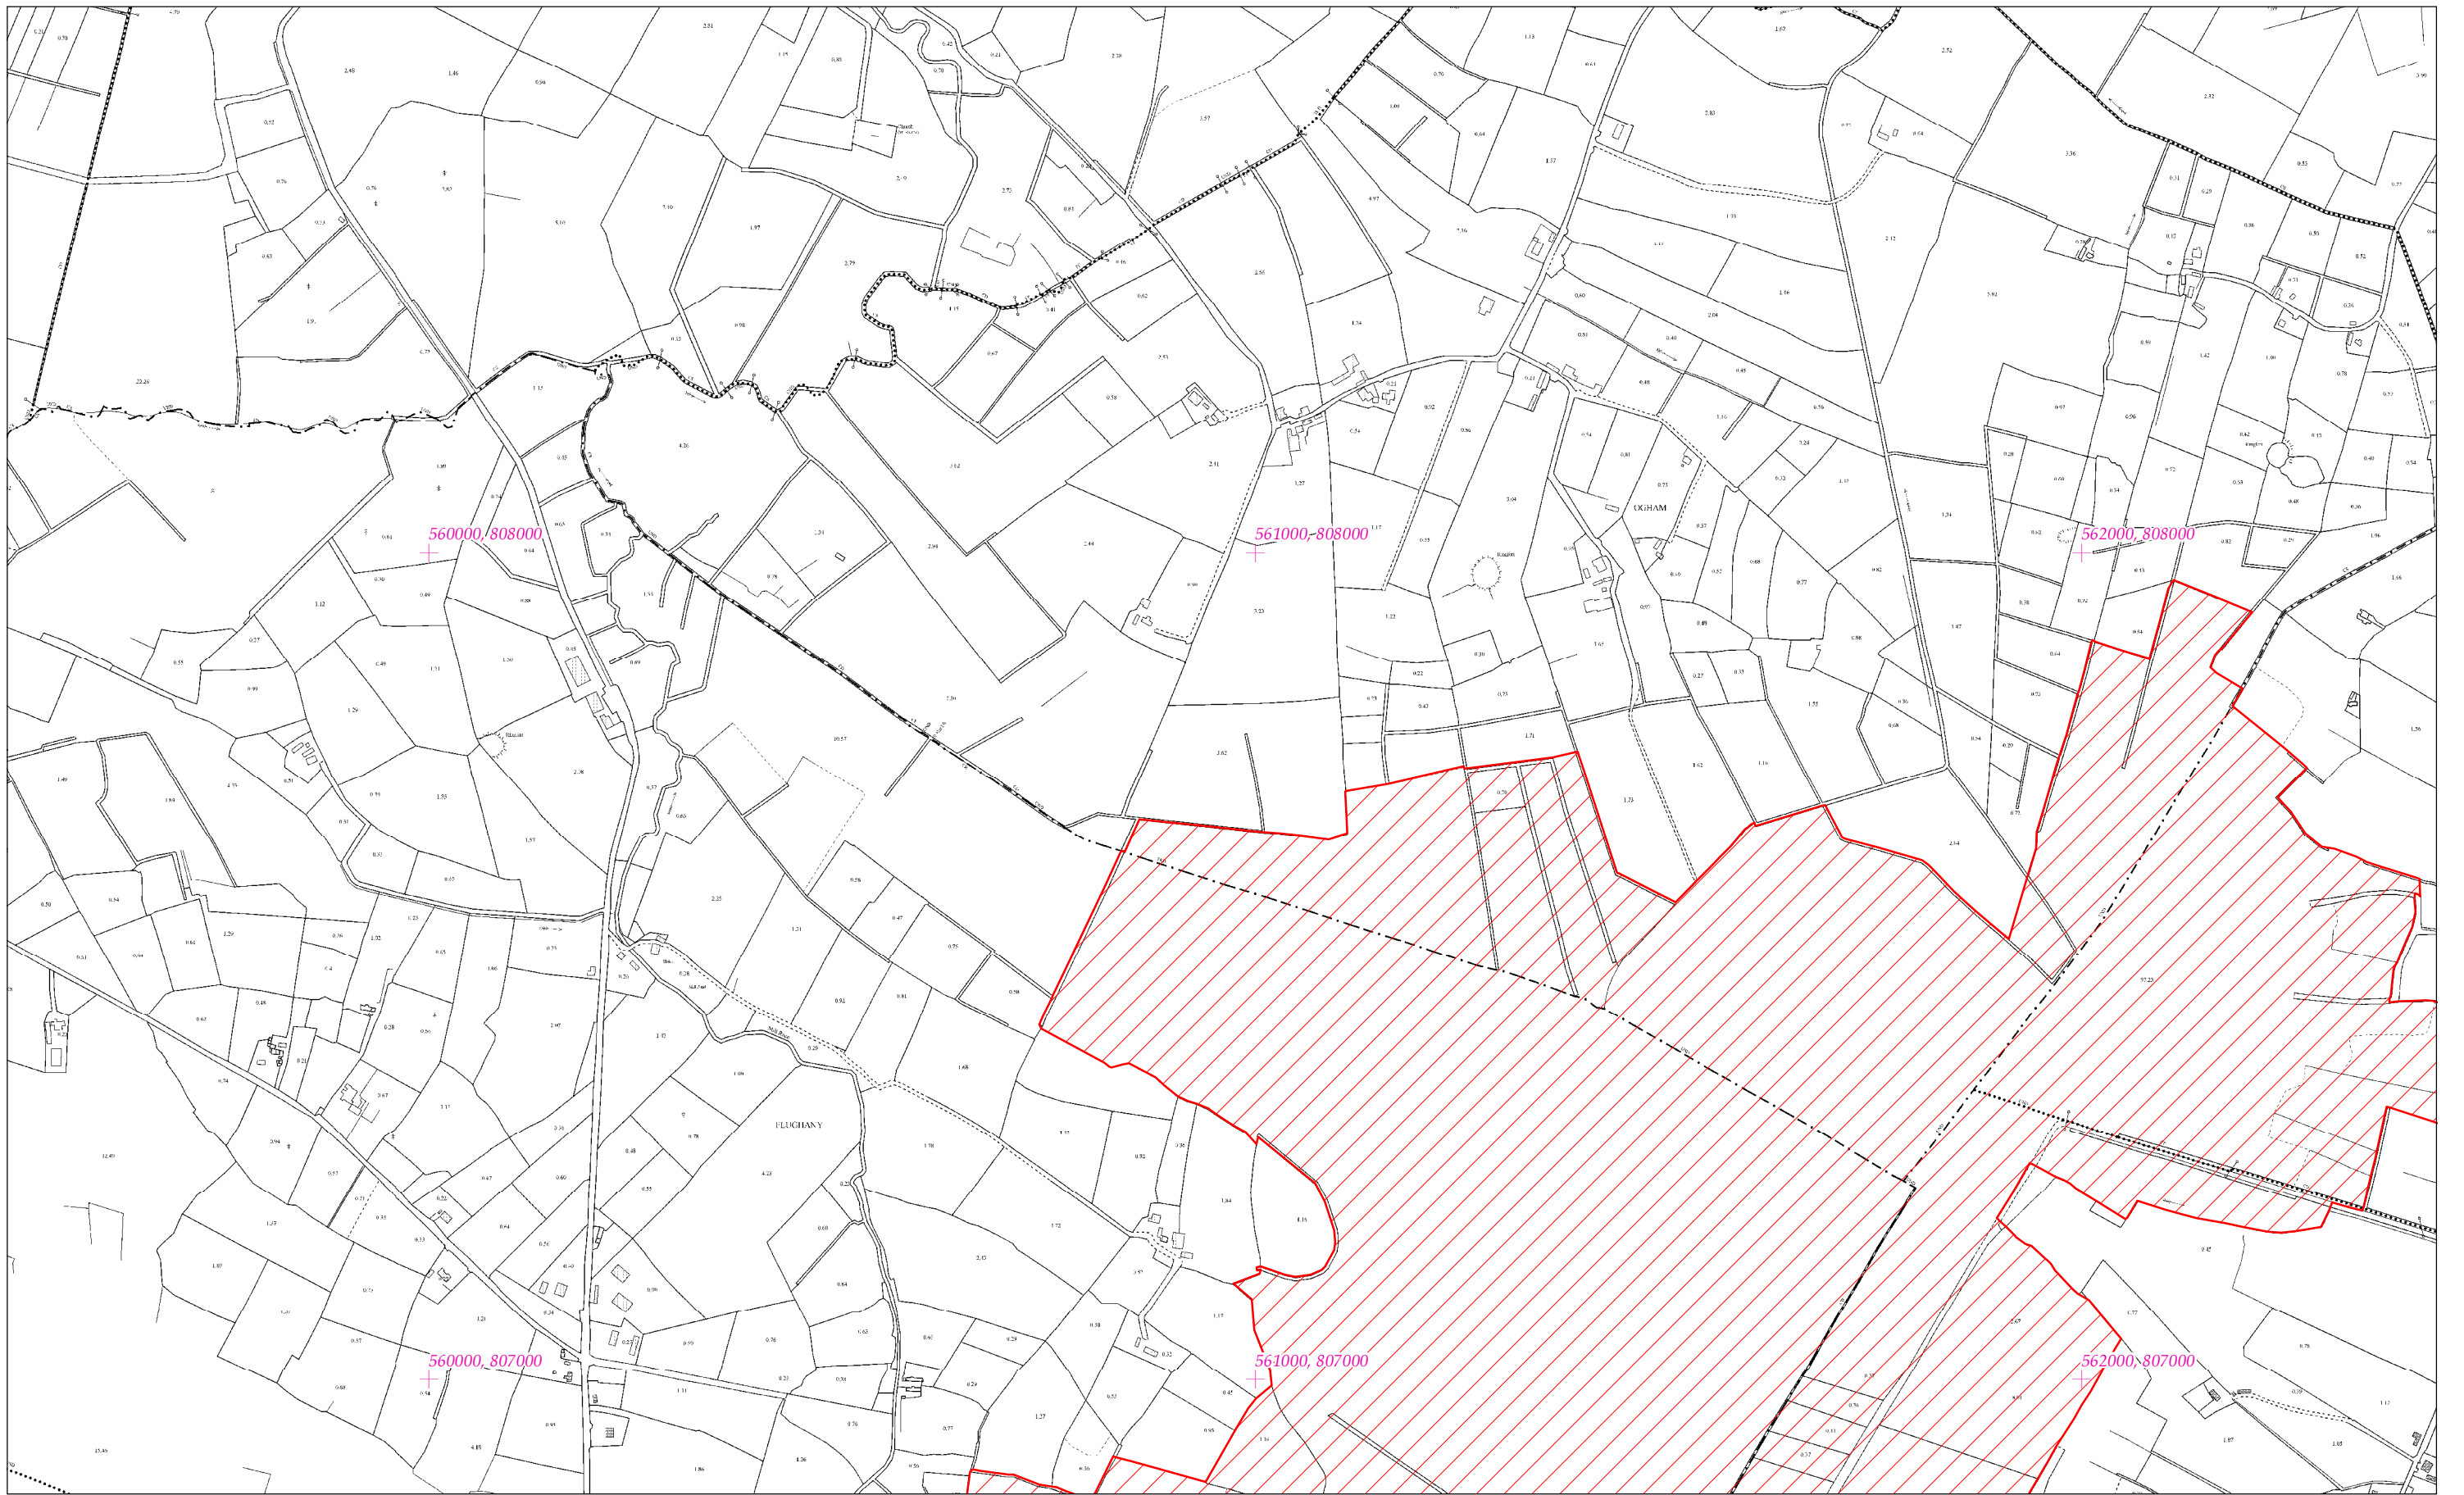

Rialachán 4(1)(b) / Regulation 4(1)(b)

Leathanach 1 de 4 (Co. Mhaigh Eo Agus Co. Shligigh)
Page 1 of 4 (Co. Mayo and Co. Sligo)

LIMISTÉAR FAOI CHAOMHNÚ SPEISIALTA
SPECIAL AREA OF CONSERVATION

Suirbhéireacht Ordanáis Éireann Ceadúnas Uimhir EN 0059216 © OSI / Rialtas na hÉireann
Ordnance Survey Ireland Licence No. EN 0059216 © Ordnance Survey Ireland / Government of Ireland
Córas Comhordanáidí: Trasteilgean Mercator na hÉireann / Co-ordinate System: Irish Transverse Mercator

LCS Phortach na Fliuchmhuine

Flughany Bog SAC

1:5000 O.S. TILE 1596c 1 of 4

Scála / Scale 1:7,500

SITE CODE

000497

Leagan / Version: 3.01

Arna chló an / Printed on: 26/11/2018