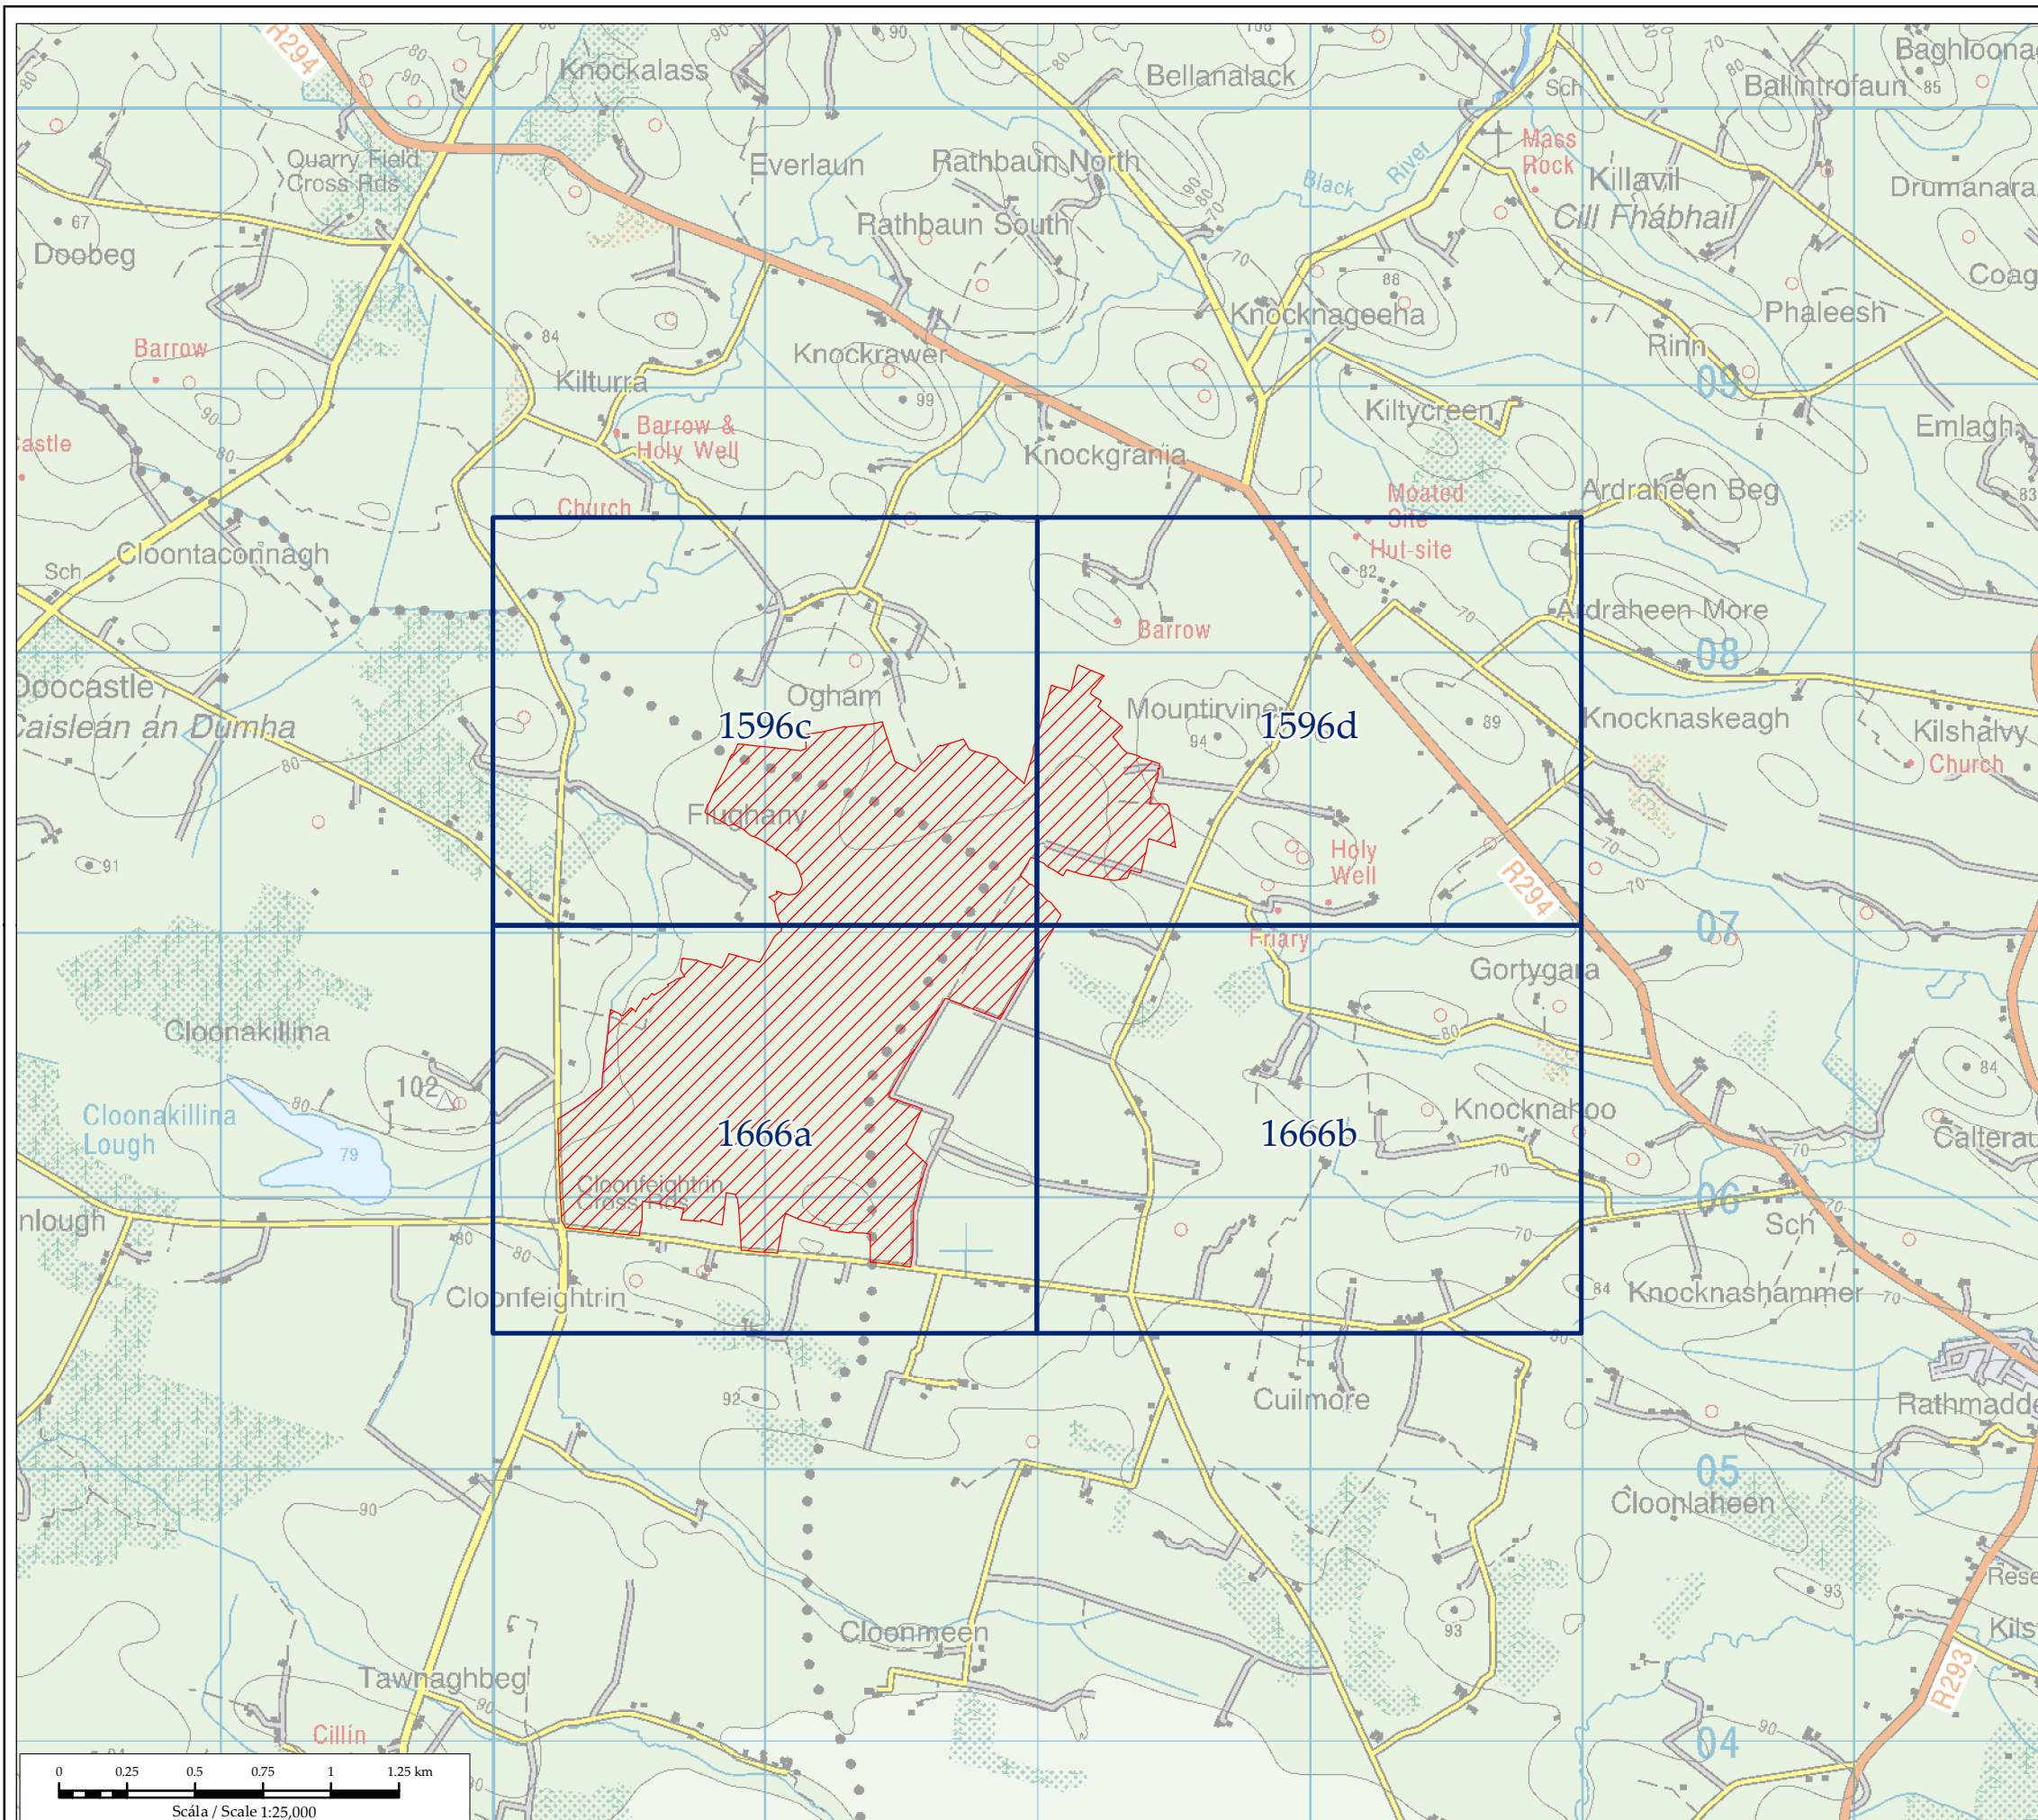

Suirbhéireacht Ordánais Éireann Ceadúnas Uimhir EN 0059216 © OSI / Rialtas na hÉireann
Ordnance Survey Ireland Licence No. EN 0059216 © Ordnance Survey Ireland / Government of Ireland
Córas Comhordanáidí: Trasteilgean Mercator na hÉireann / Co-ordinate System: Irish Transverse Mercator