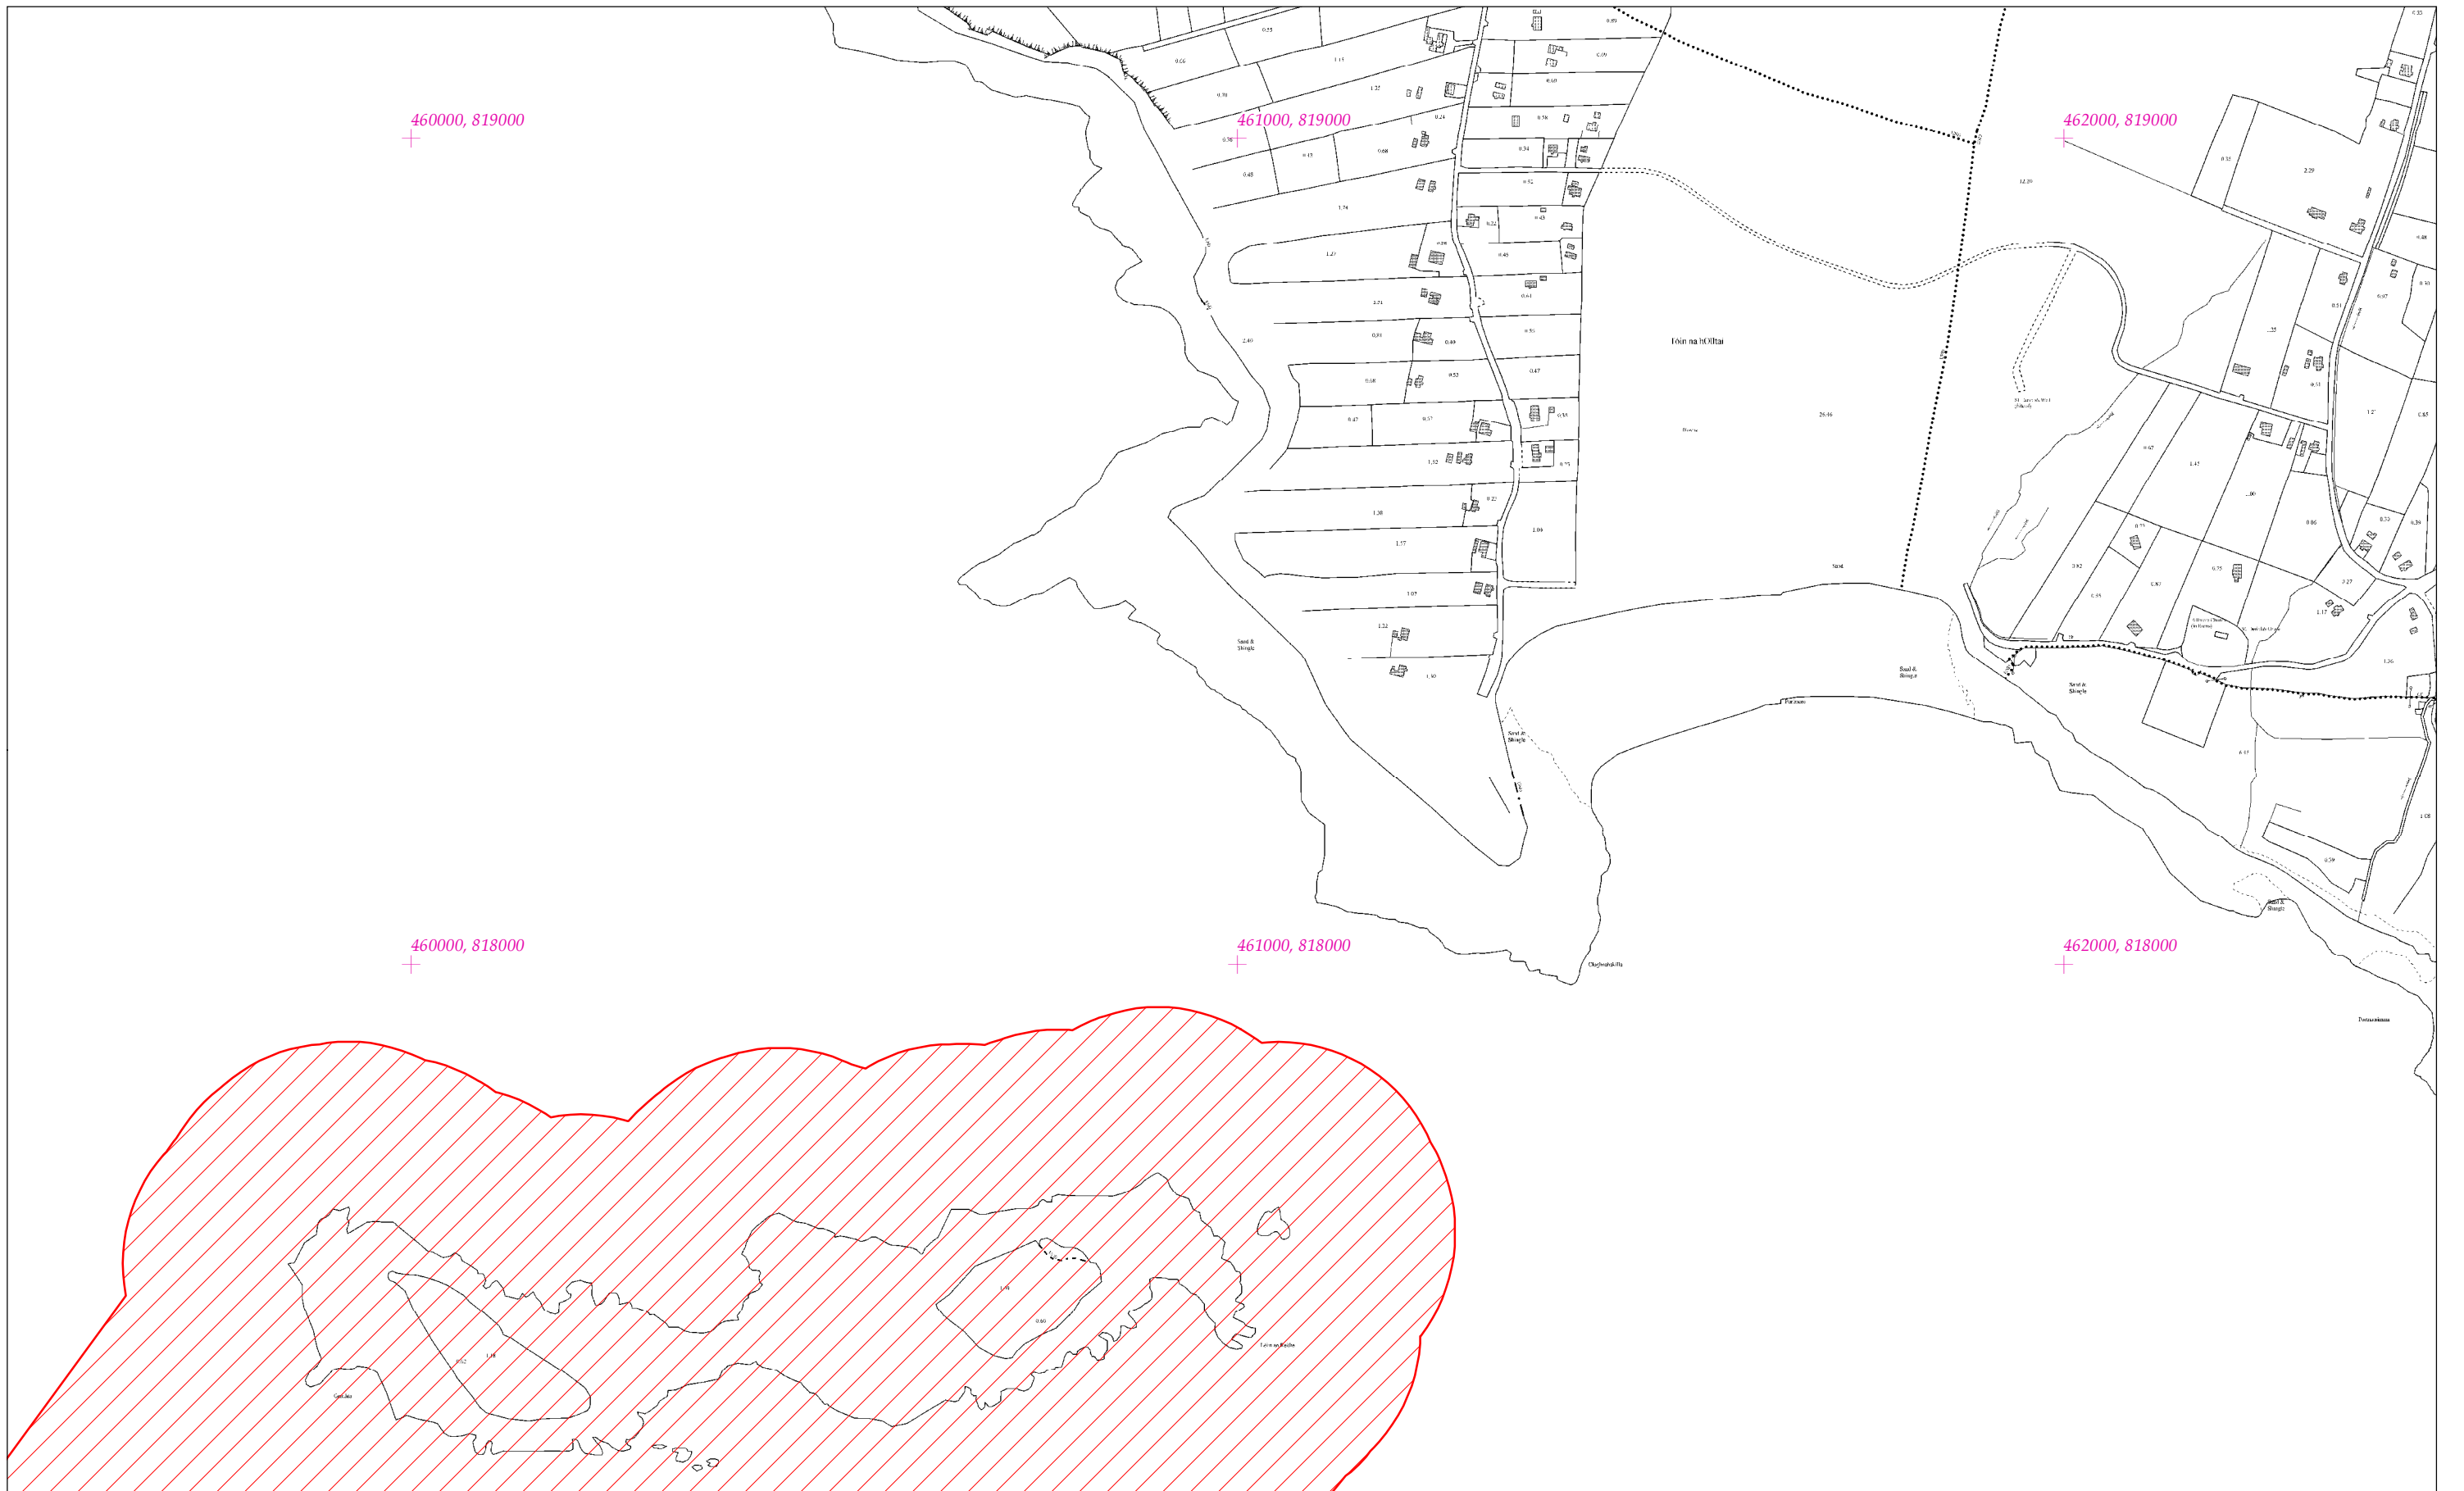

LCS Oileáin Dhubhoileán
Duvillaun Islands SAC
1:5000 O.S. TILE 1369d 3 of 7

Scála / Scale 1:7,500

SITE CODE
000495

Leagan / Version: 3.02

Arna chló an / Printed on: 20/05/2019

Rialachán 4(1)(b) / Regulation 4(1)(b)