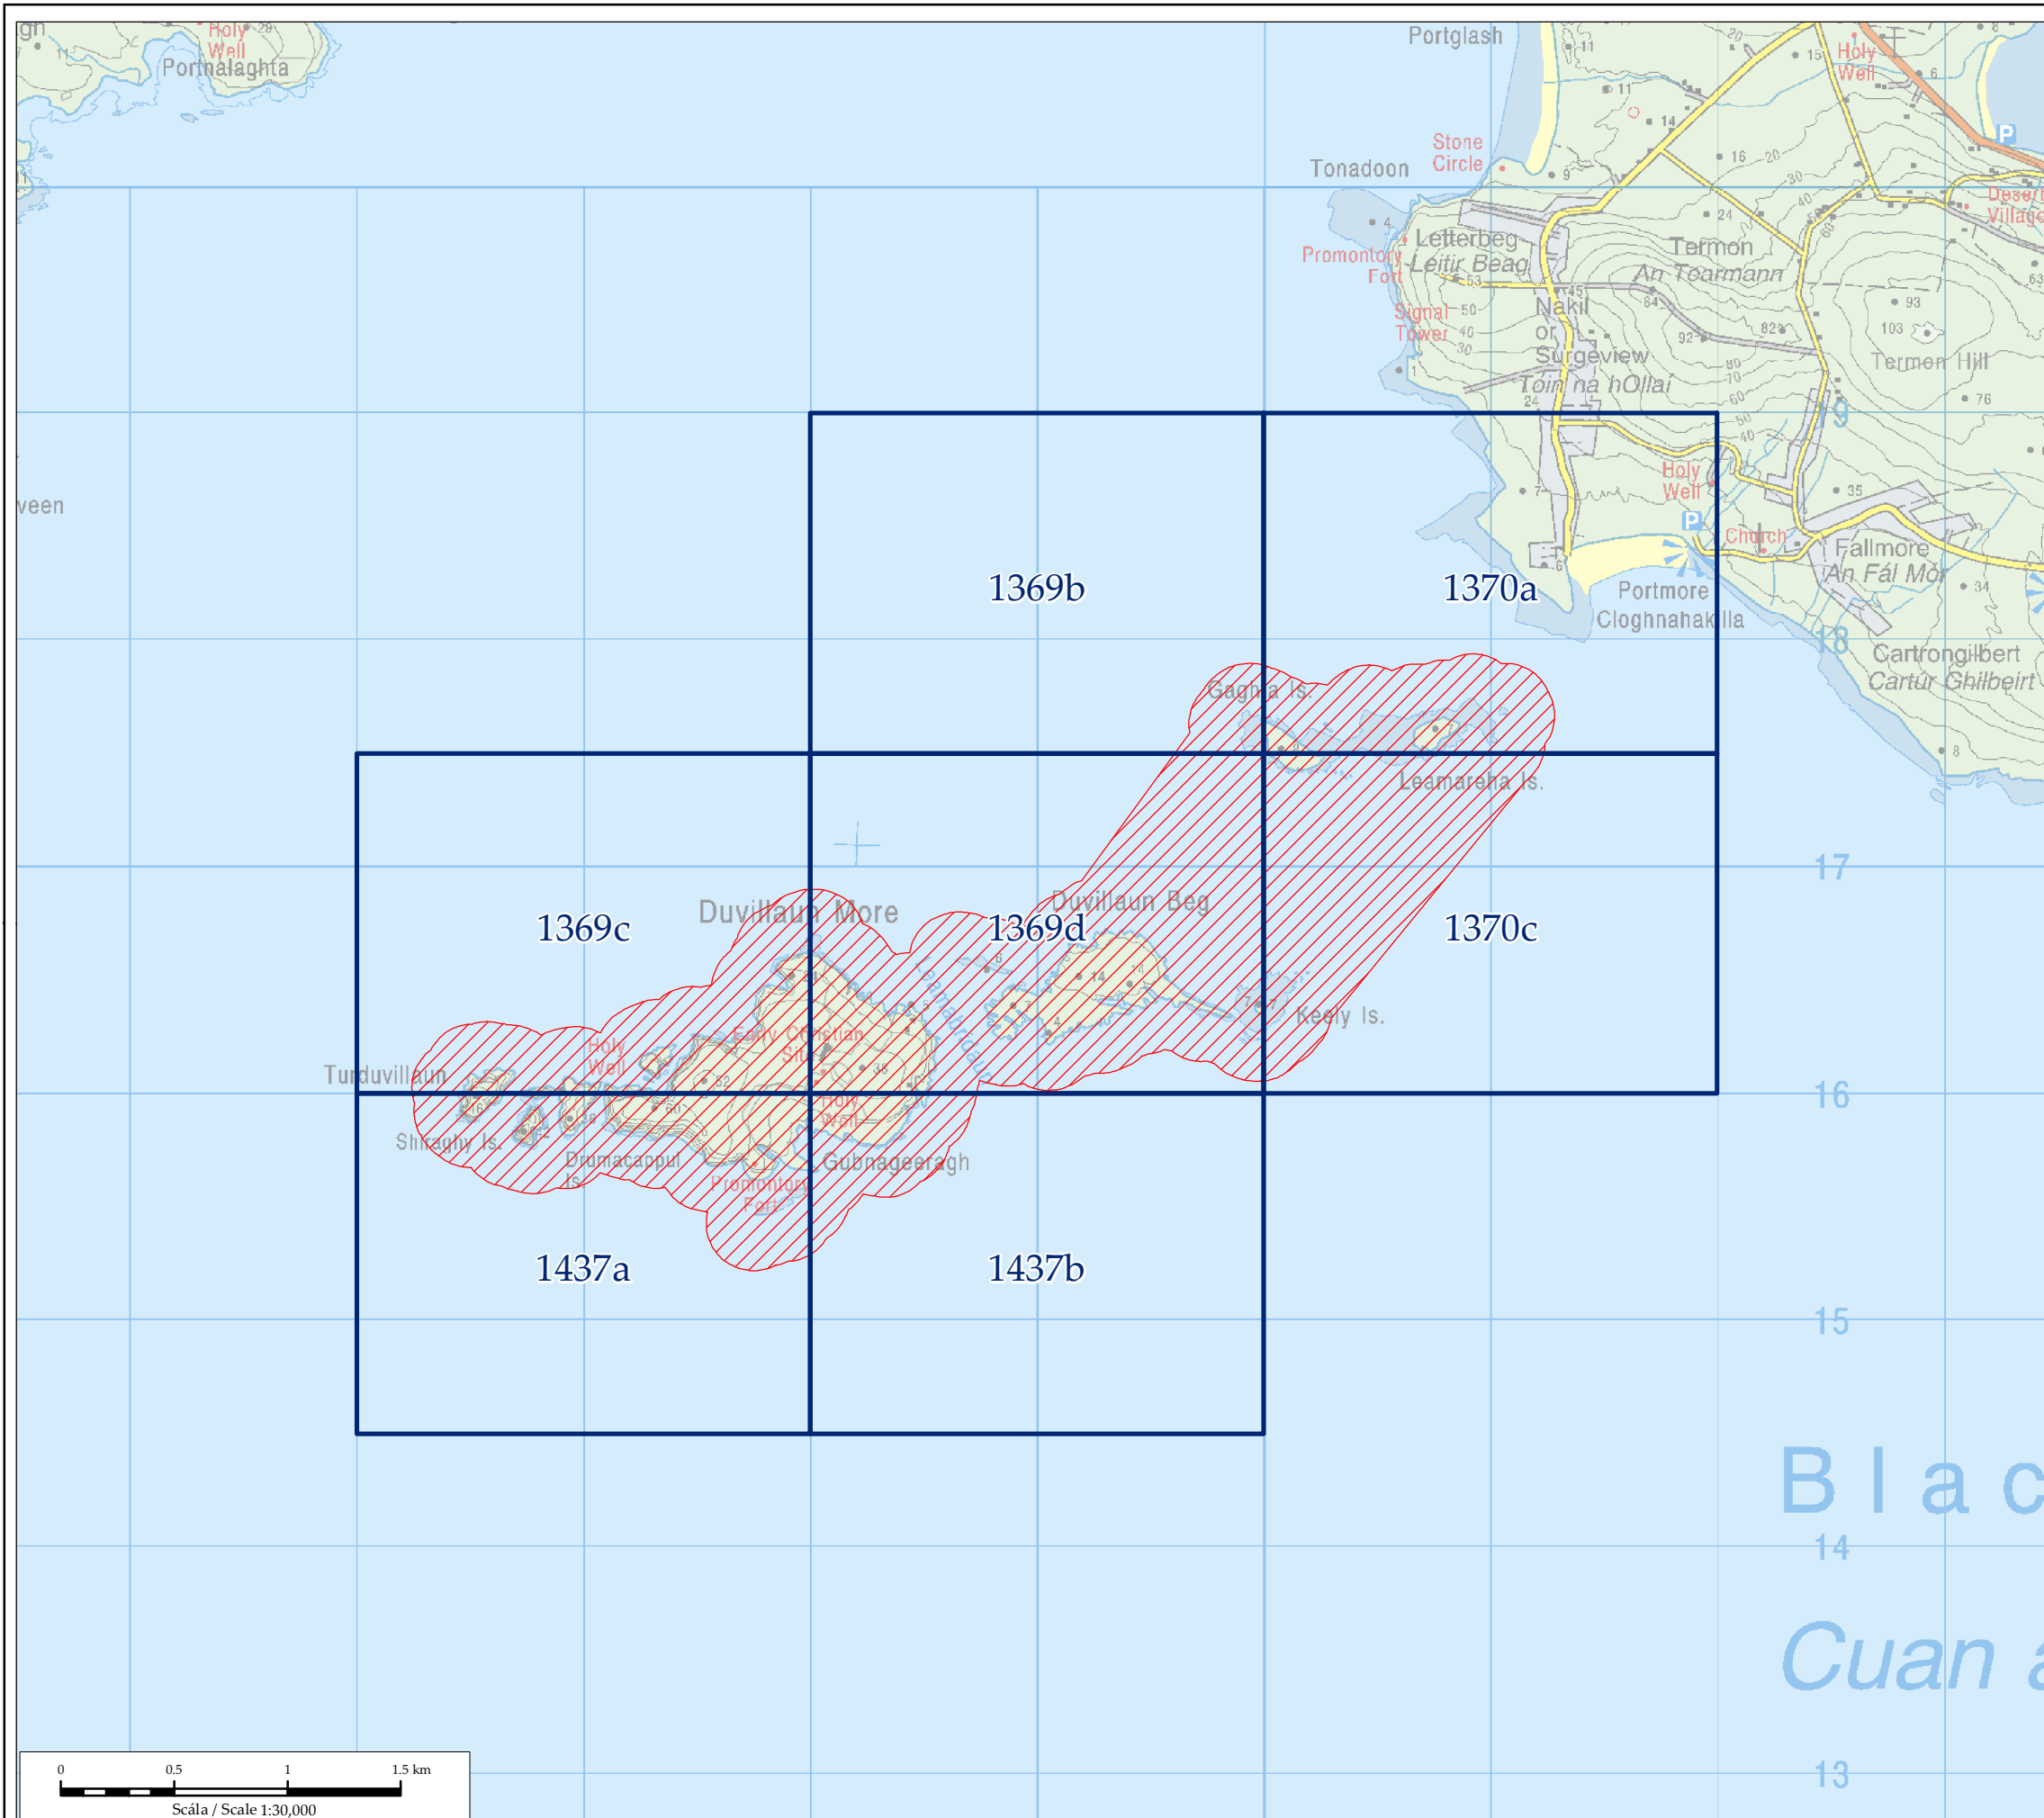

Sceideal 1 / Schedule 1

LIMISTÉAR FAOI CHAOMHNÚ SPEISIALTA SPECIAL AREA OF CONSERVATION

- Limistéar faoi Chaomhnú Speisialta
  Special Area of Conservation
- Rialachán 4(1)(b) Innéacs Mapa Mionsonraithe
  Regulation 4(1)(b) Detail Map Index

LCS Oileáin Dhubhoileán
Duvillaun Islands SAC
000495

Achar / Area 539.36 ha

Co. Mhaigh Eo
Co. Mayo

Suirbhéireacht Ordnáis Éireann Ceadúnas Uimhir OSI-NMA-014 © OSI / Rialtas na hÉireann
Ordnance Survey Ireland Licence No OSI-NMA-014 © Ordnance Survey Ireland / Government of Ireland
Córas Comhordanáidí: Trasteilgean Mercator na hÉireann / Co-ordinate System: Irish Transverse Mercator

Leagan / Version: 3.02

Arna chlón an / Printed on: 20/05/2019