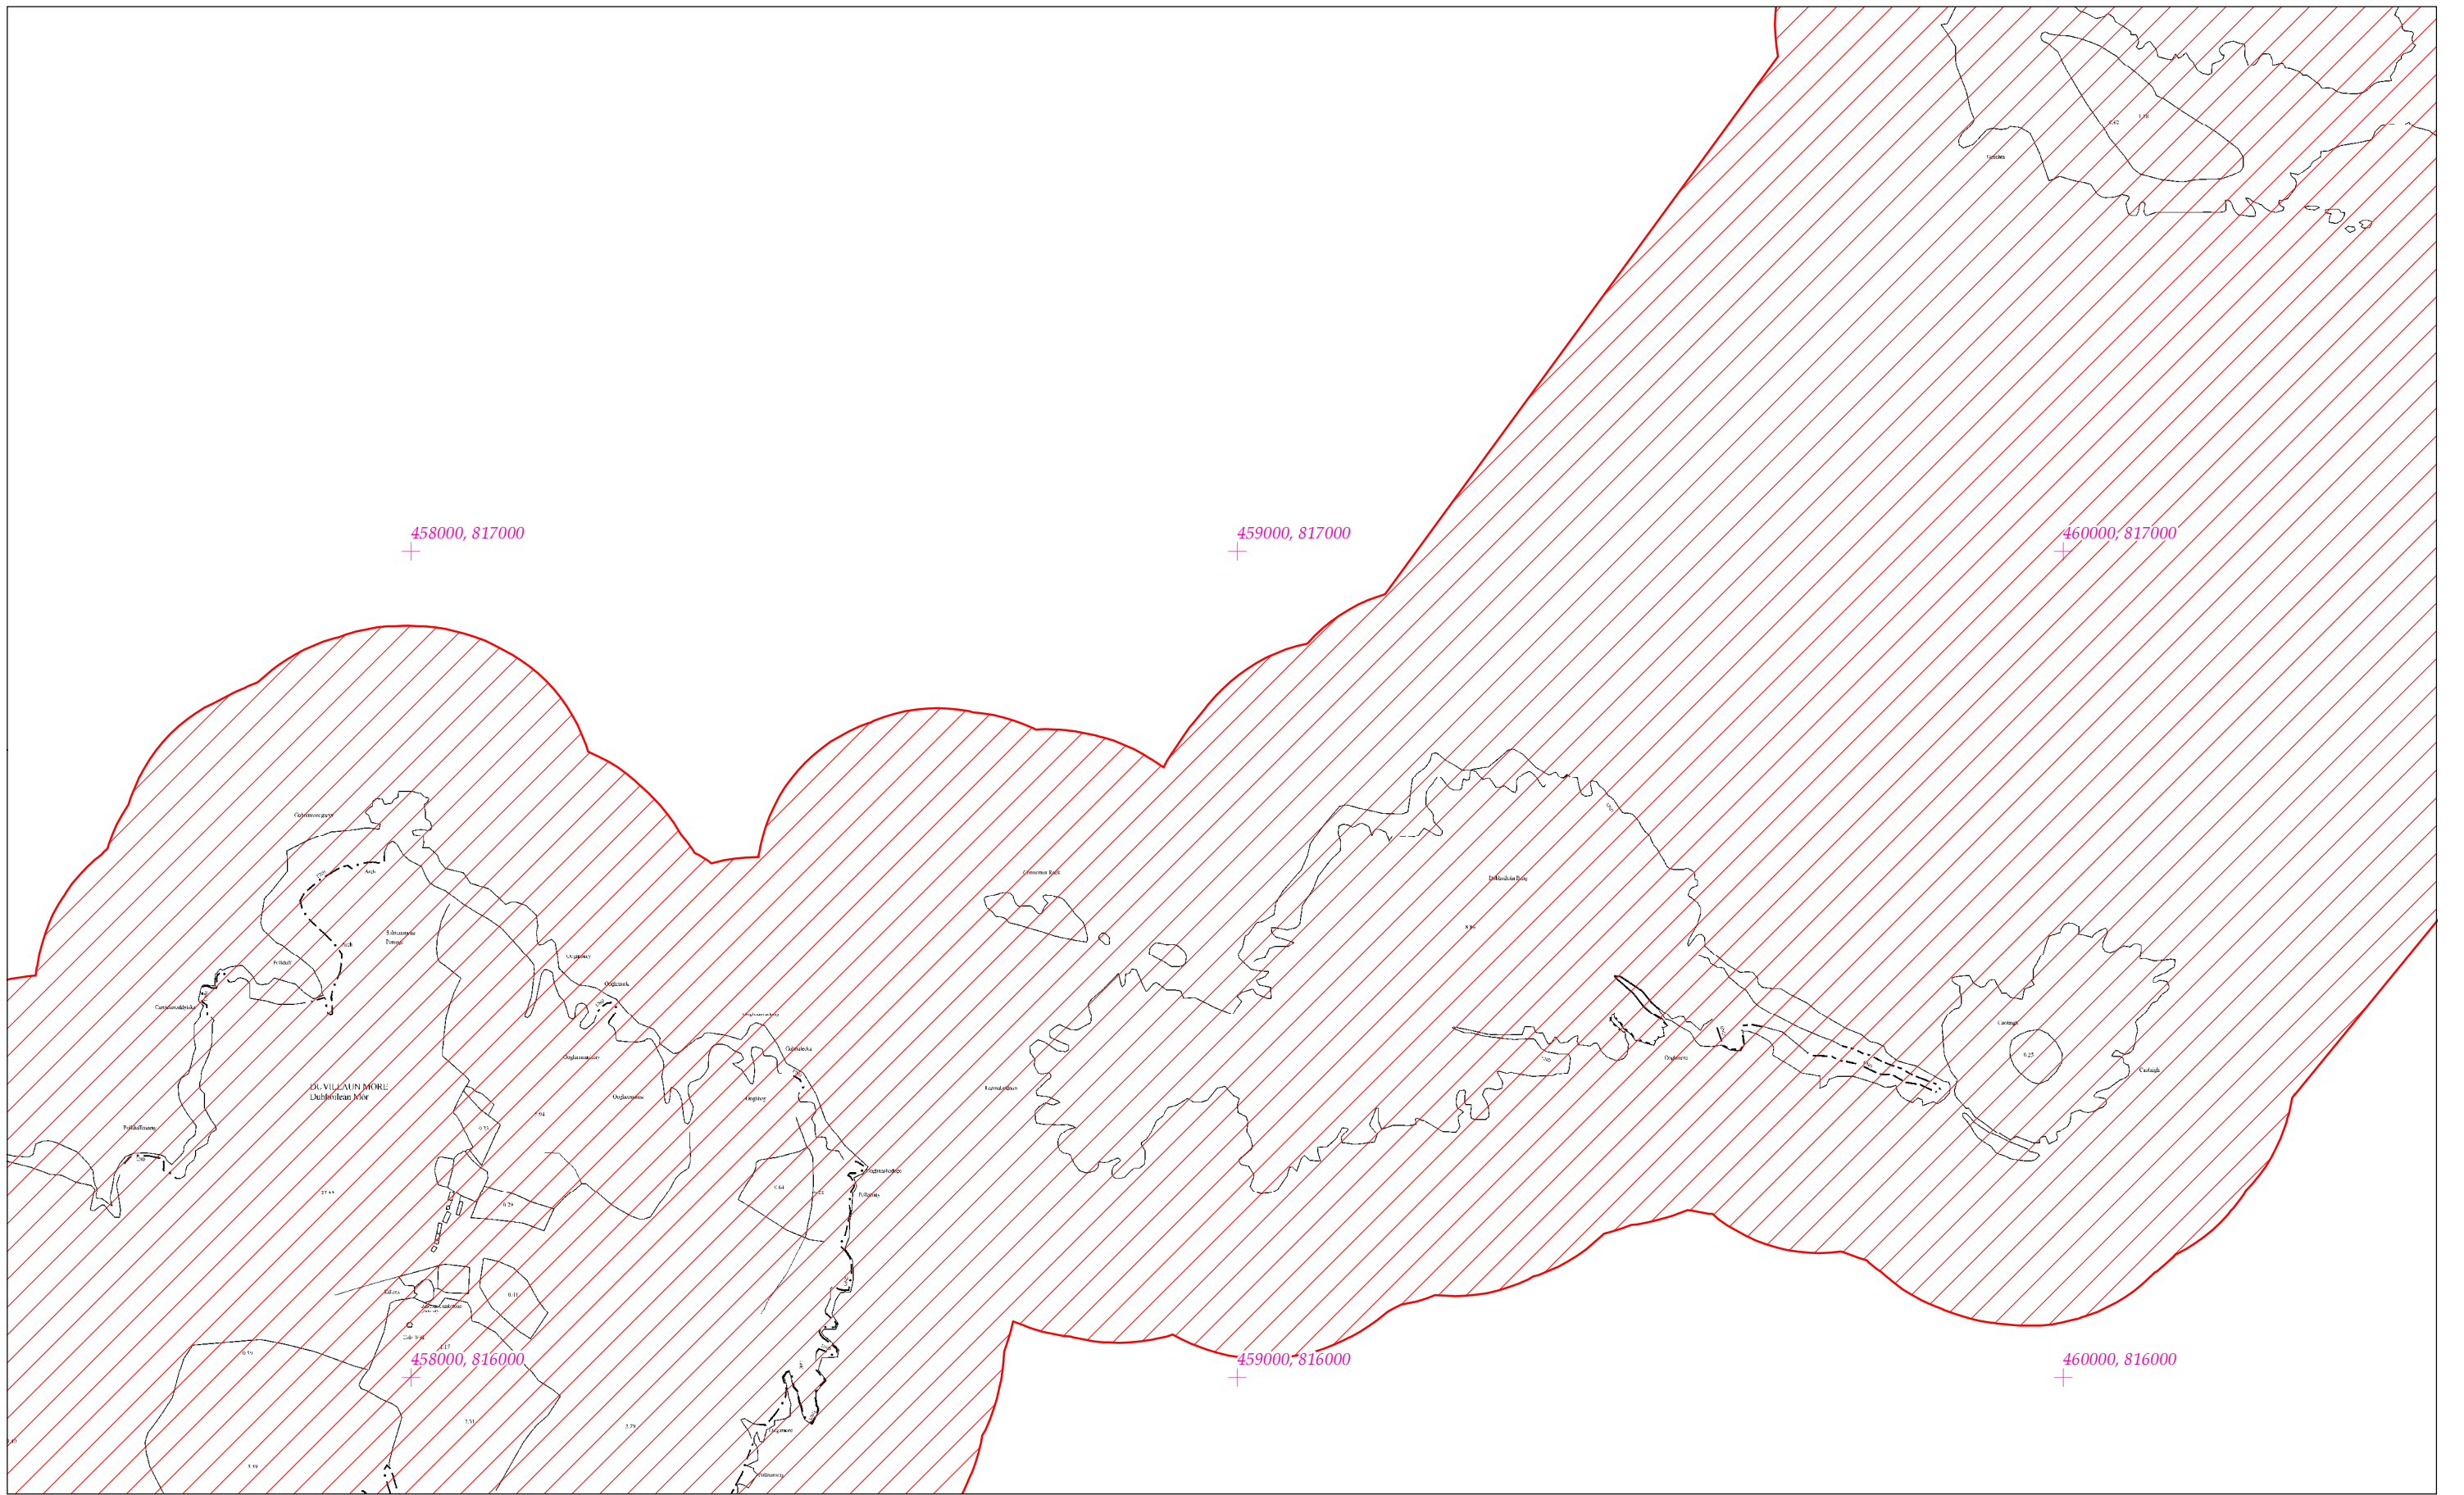

LCS Oileáin Dhubhoileán
Duvillaun Islands SAC
1:5000 O.S. TILE 1369c 2 of 7

Scála / Scale 1:7,500

SITE CODE
000495

Leagan / Version: 3.02

Arna chló an / Printed on: 20/05/2019

Rialachán 4(1)(b) / Regulation 4(1)(b)