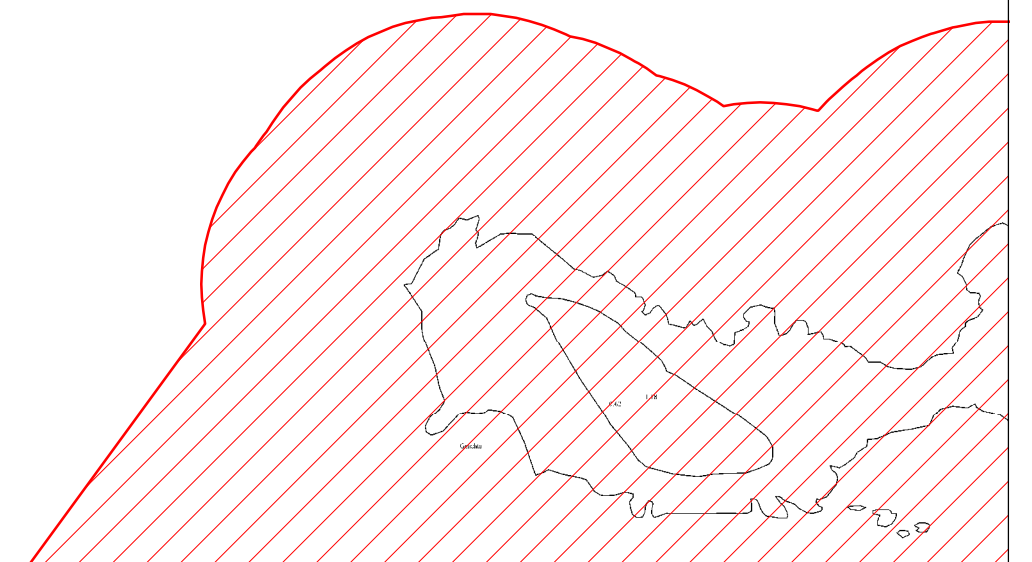

Leagan / Version: 3.02

Arna chlón an / Printed on: 20/05/2019

458000, 819000
+

459000, 819000
+

460000, 819000
+

458000, 818000
+

459000, 818000
+

460000, 818000
+