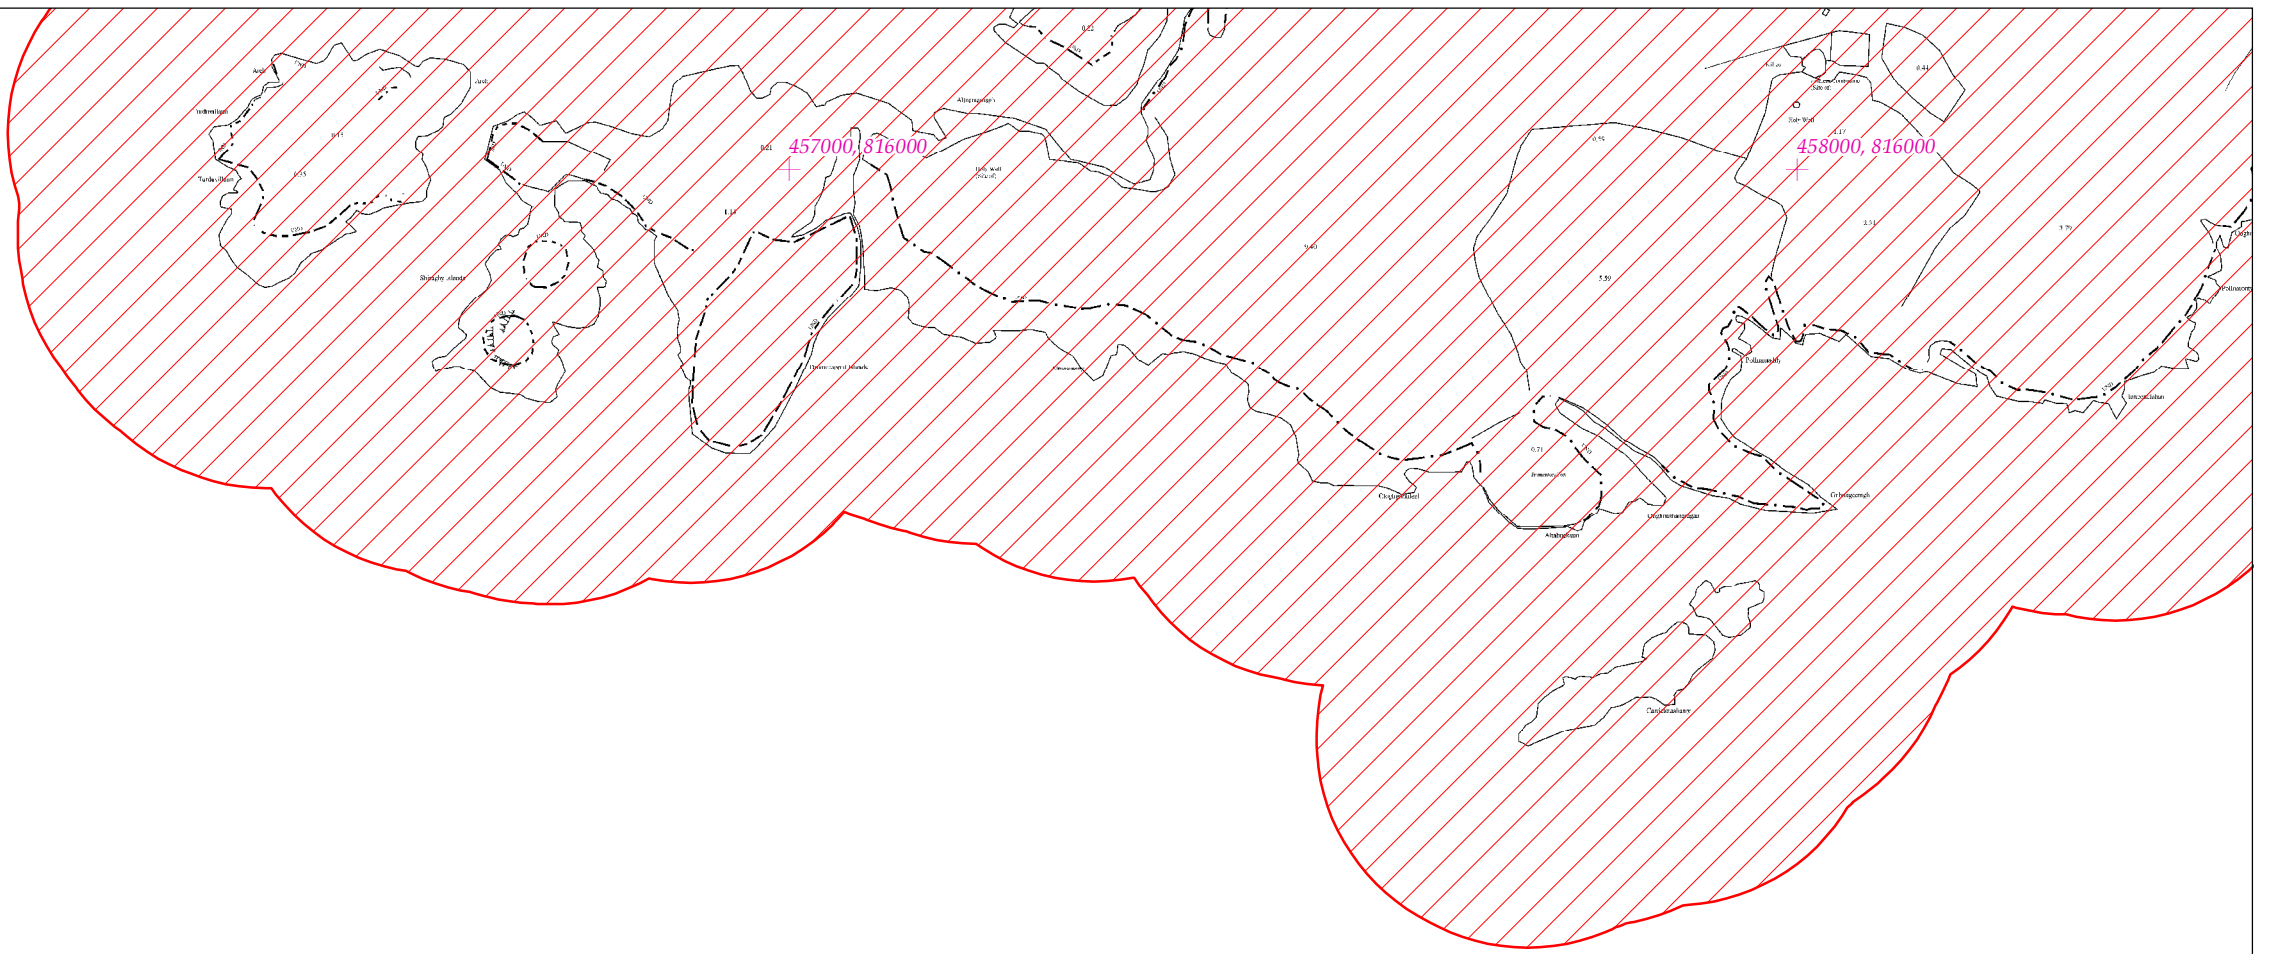

LCS Oileáin Dhubhoileán
Duvillaun Islands SAC
1:5000 O.S. TILE 1370a 4 of 7

Scála / Scale 1:7,500

SITE CODE
000495

Leagan / Version: 3.02

Arna chló an / Printed on: 20/05/2019

Rialachán 4(1)(b) / Regulation 4(1)(b)