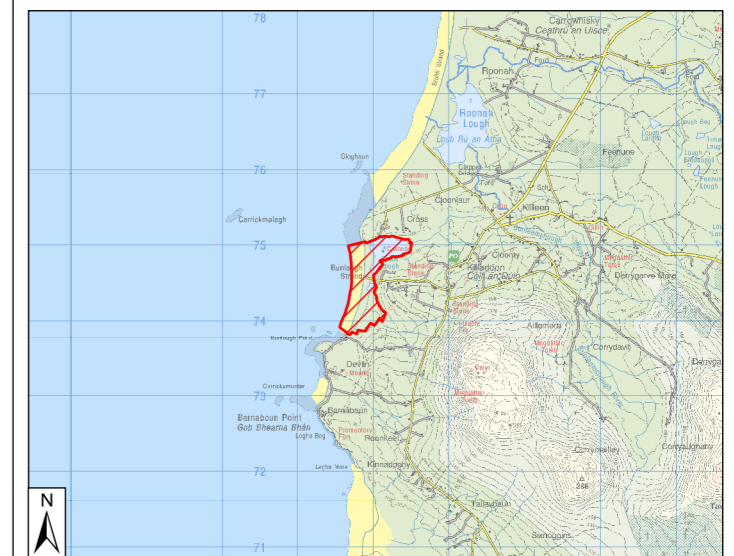

Co. Mhaigh Eo
Co. Mayo

Suirbhéireacht Ordnáis Éireann Ceadúnas Uimhir OSI-NMA-014 © OSI / Rialtas na hÉireann
Ordnance Survey Ireland Licence No. OSI-NMA-014 © Ordnance Survey Ireland / Government of Ireland
Córas Comhordanáid: Trasteilgean Mercator na hÉireann / Co-ordinate System: Irish Transverse Mercator

Leagan / Version: 3.02

Arna chló an / Printed on: 26/07/2021