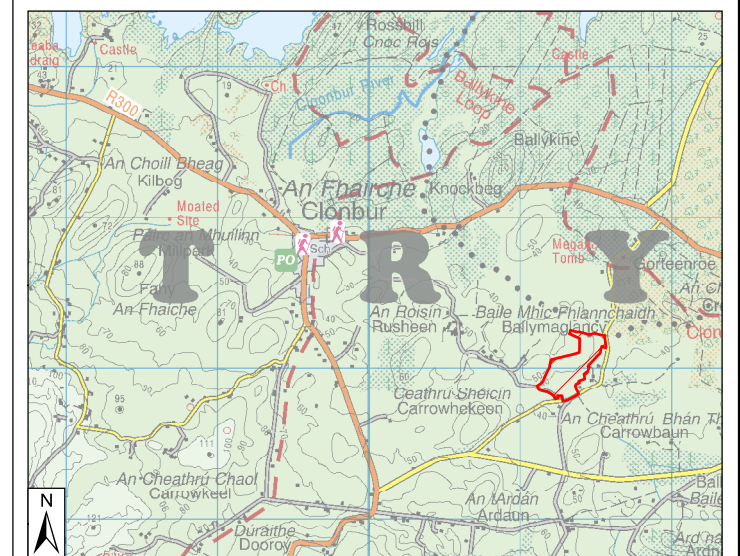

000474

Achar / Area 9.30 ha

Co. na Gaillimhe
Co. Galway

Suirbhéireacht Ordánais Éireann Ceadúnas Uimhir EN 0059216 © OSi / Rialtas na hÉireann
Ordnance Survey Ireland Licence No. EN 0059216 © Ordnance Survey Ireland / Government of Ireland
Córas Comhordanáidí: Trasteilgean Mercator na hÉireann / Co-ordinate System: Irish Transverse Mercator