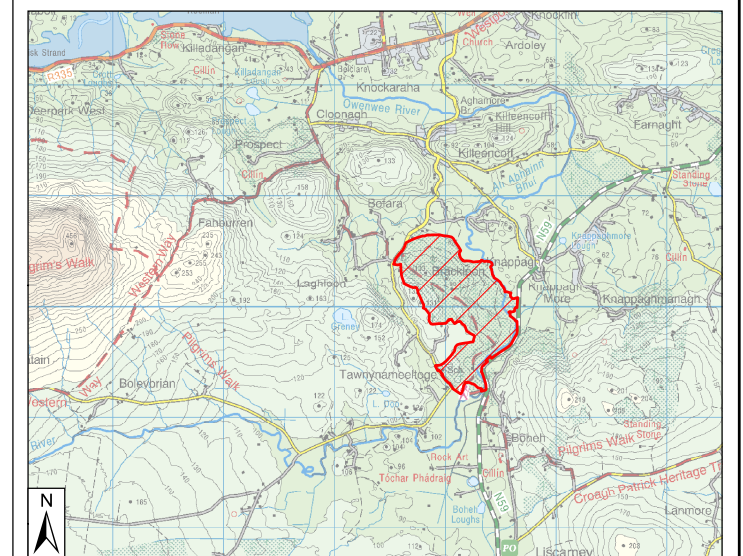

Sceideal 1 / Schedule 1

LIMISTÉAR FAOI CHAOMHNÚ SPEISIALTA SPECIAL AREA OF CONSERVATION

 Limistéar faoi Chaomhnú Speisialta
Special Area of Conservation

LCS Choill Bhreac-chluain
Brackloon Woods SAC

000471

Achar / Area 80.20 ha

Co. Mhaigh Eo
Co. Mayo

Suirbhéireacht Ordnáis Éireann Ceadúnas Uimhir EN 0059216 © OSí / Rialtas na hÉireann
Ordnance Survey Ireland Licence No. EN 0059216 © Ordnance Survey Ireland / Government of Ireland
Córas Comhordanáidí: Trasteilgean Mercator na hÉireann / Co-ordinate System: Irish Transverse Mercator