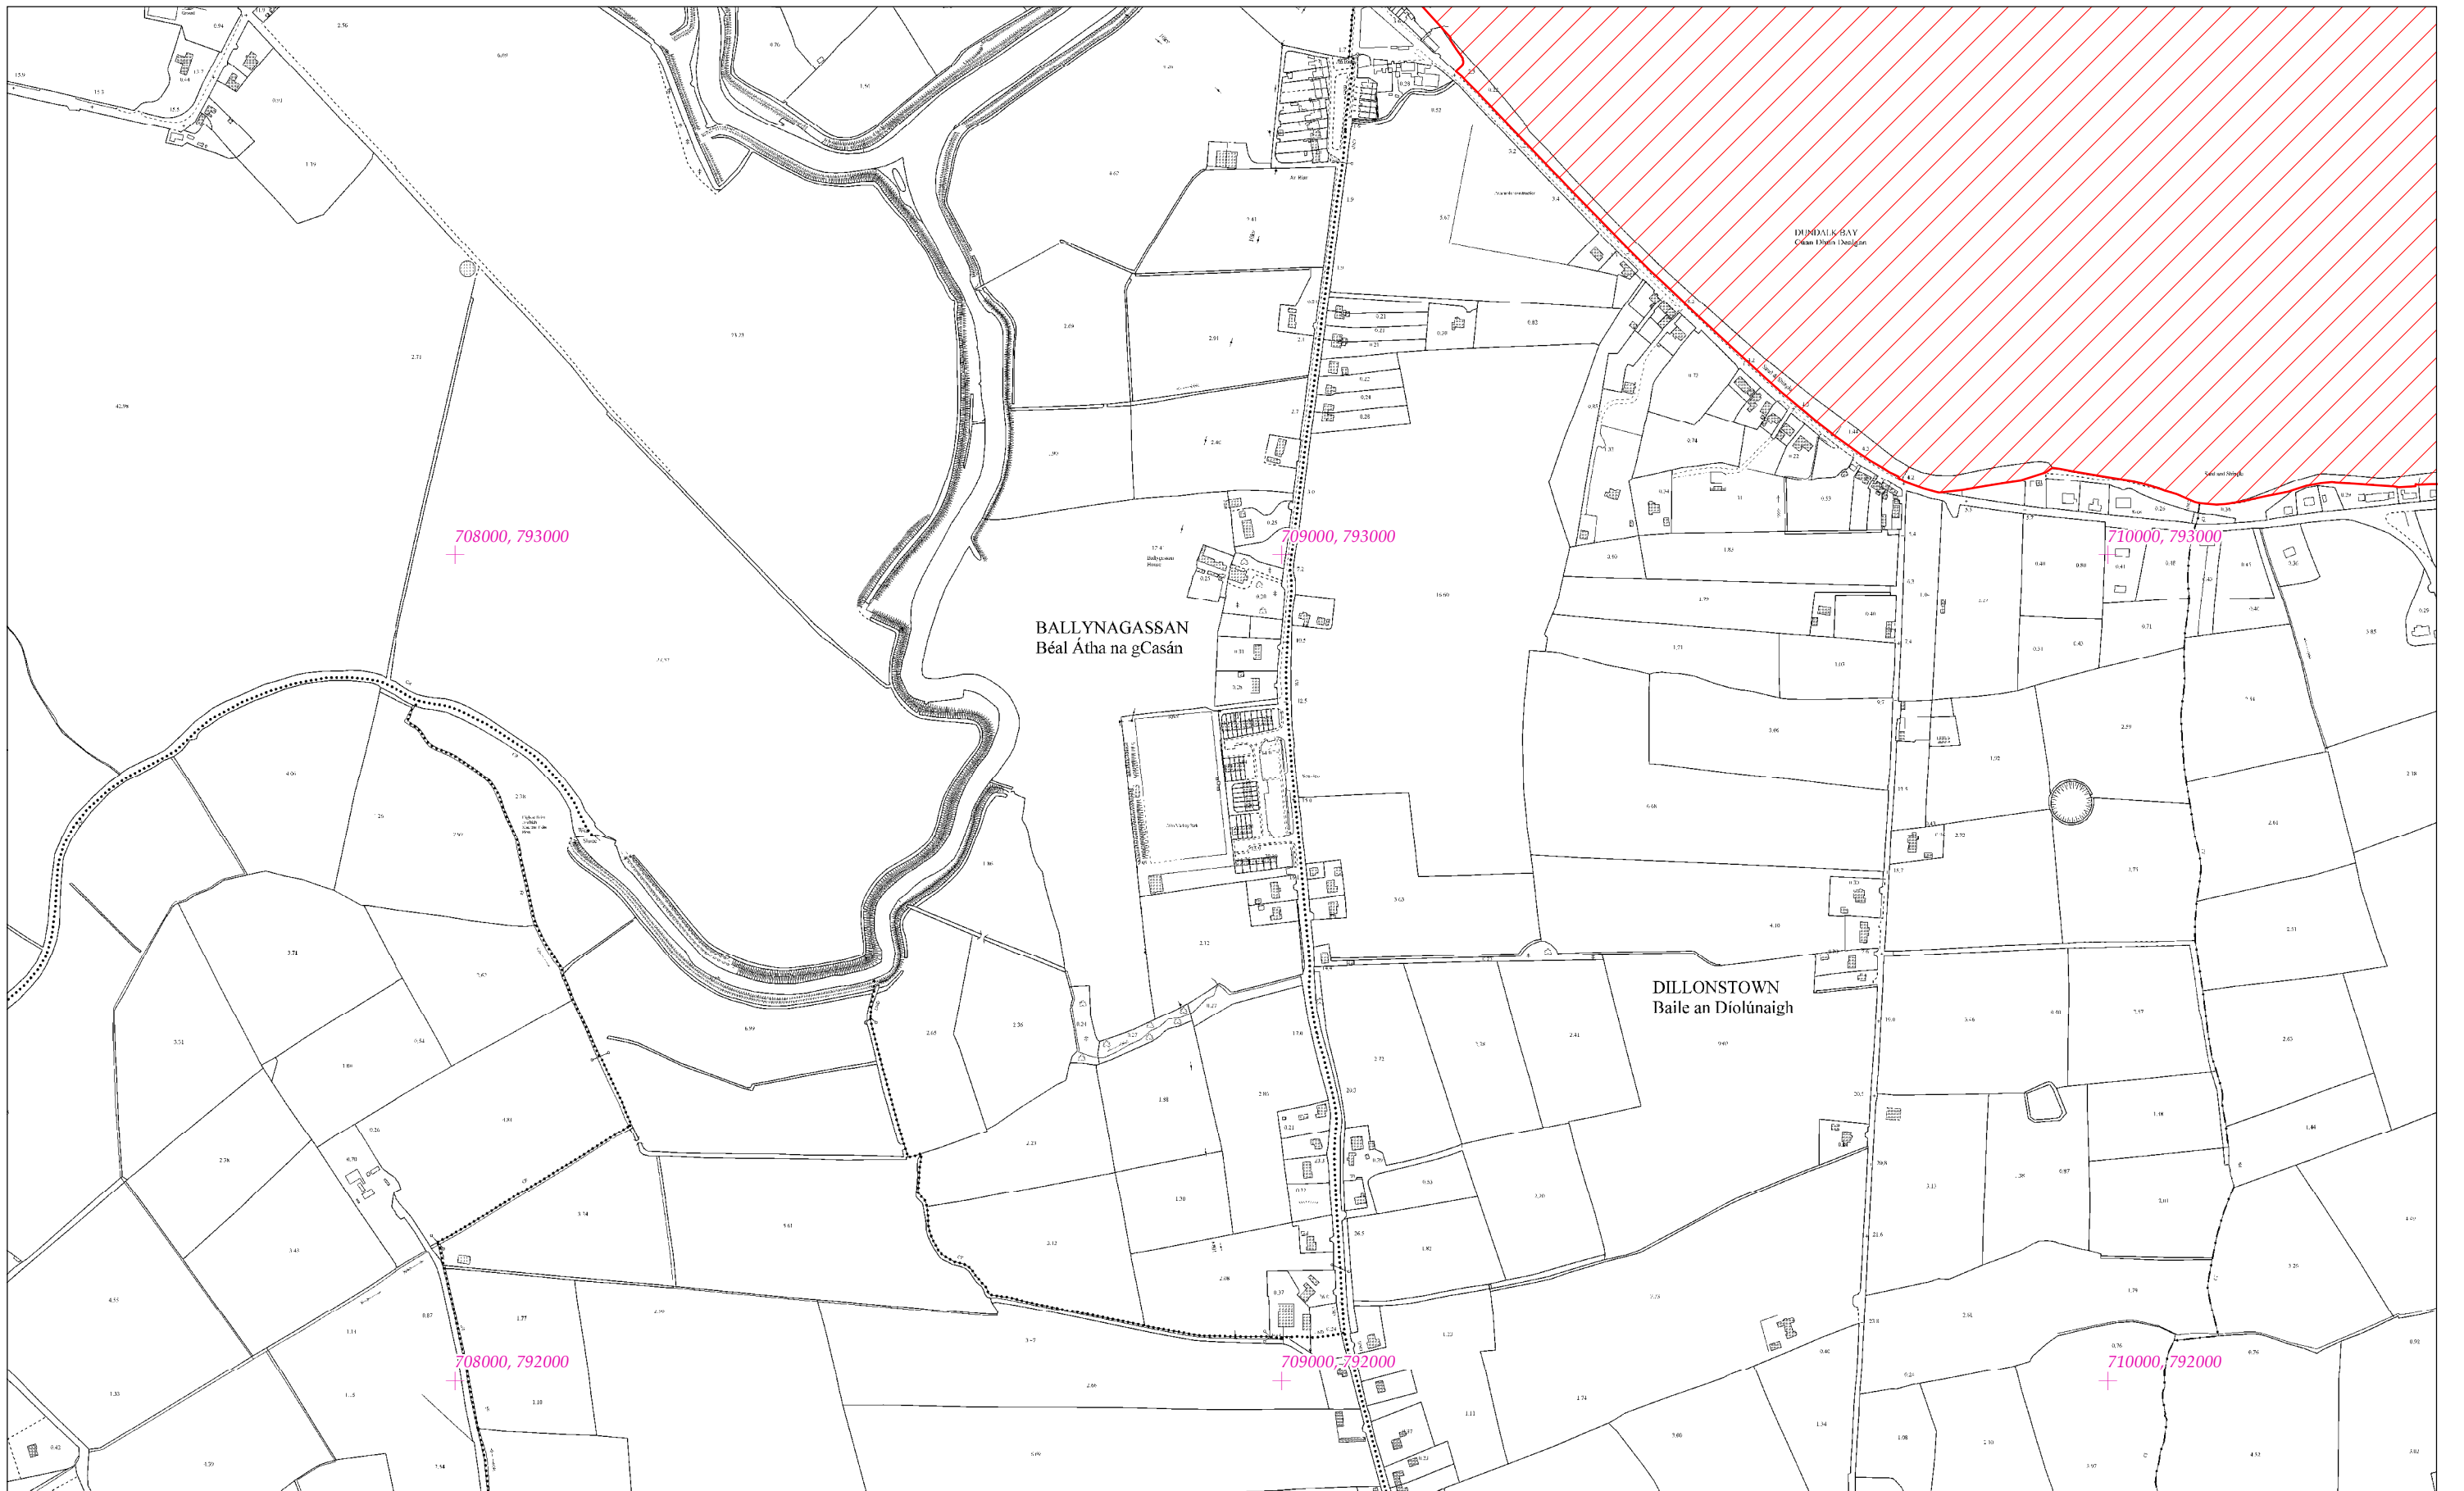

LCS Chuan Dhún Dealgan
Dundalk Bay SAC

1:5000 O.S. TILE 1954b 31 of 43

Scála / Scale 1:7,500

SITE CODE
000455

Leagan / Version: 3.03

Arna chló an / Printed on: 07/11/2019

Rialachán 4(1)(b) / Regulation 4(1)(b)