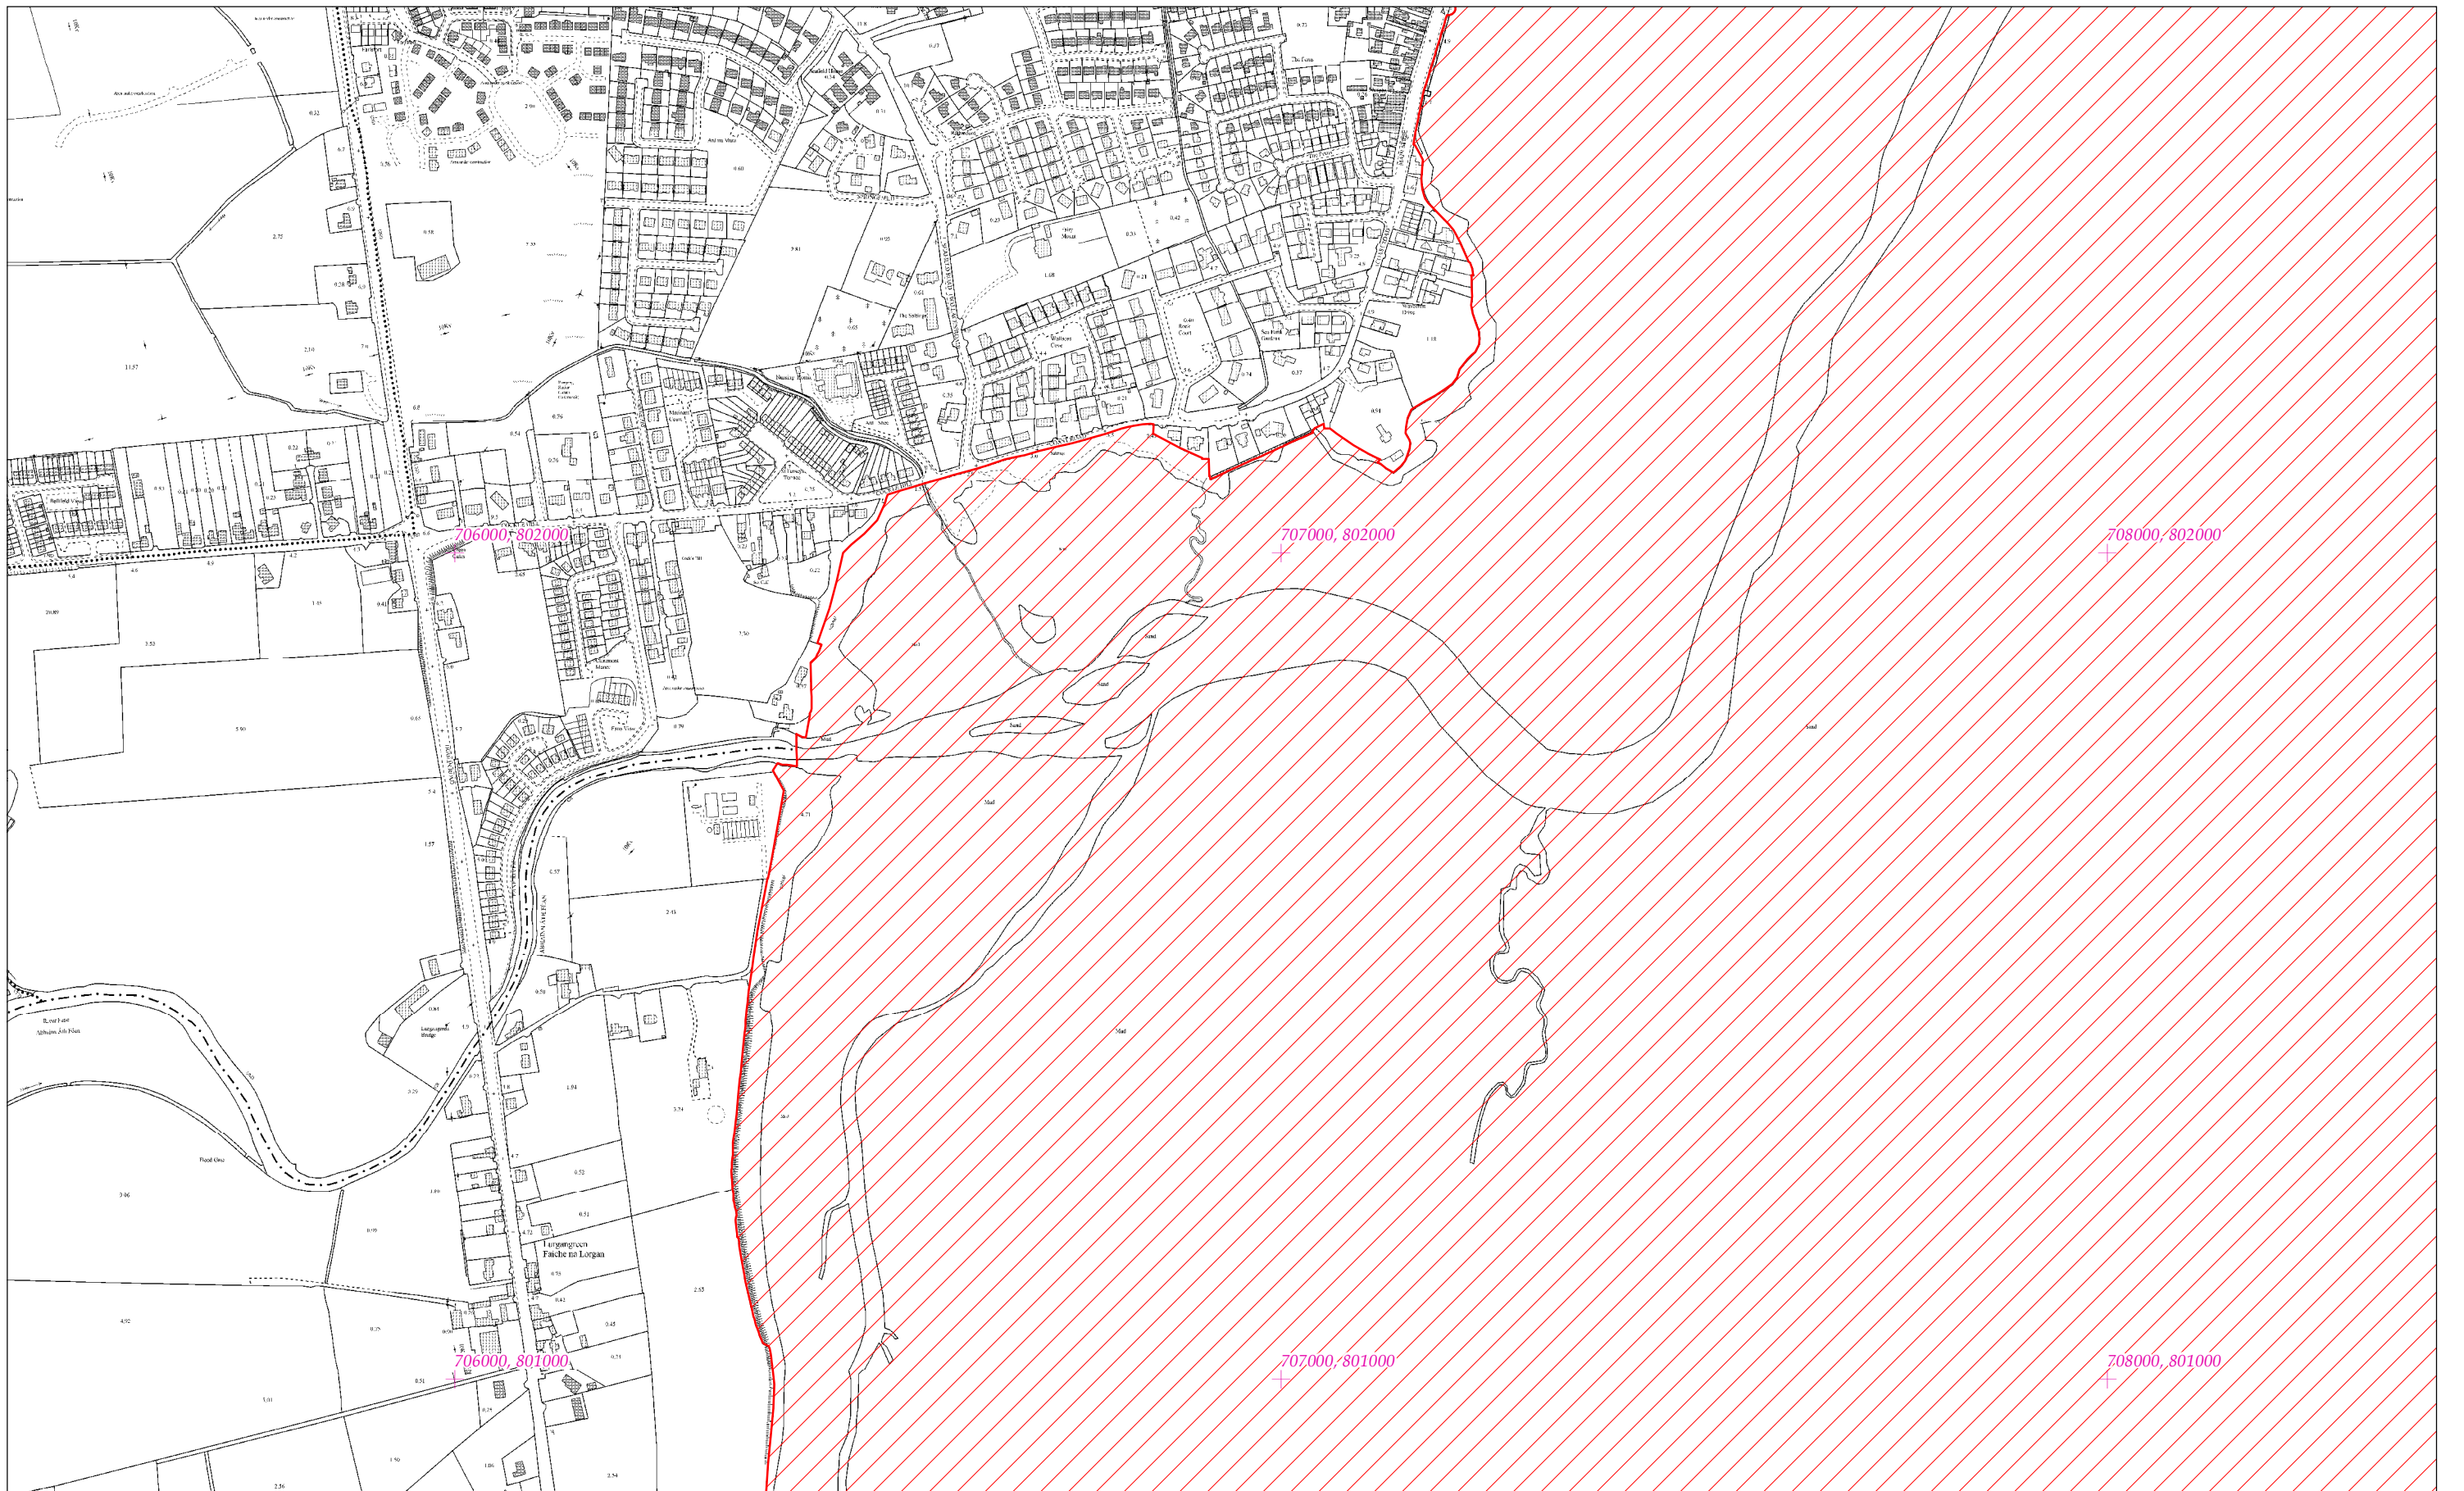

LCS Chuan Dhún Dealgan
Dundalk Bay SAC
1:5000 O.S. TILE 1771b 23 of 43

Scála / Scale 1:7,500

SITE CODE
000455

Leagan / Version: 3.03

Arna chló an / Printed on: 07/11/2019

Rialachán 4(1)(b) / Regulation 4(1)(b)