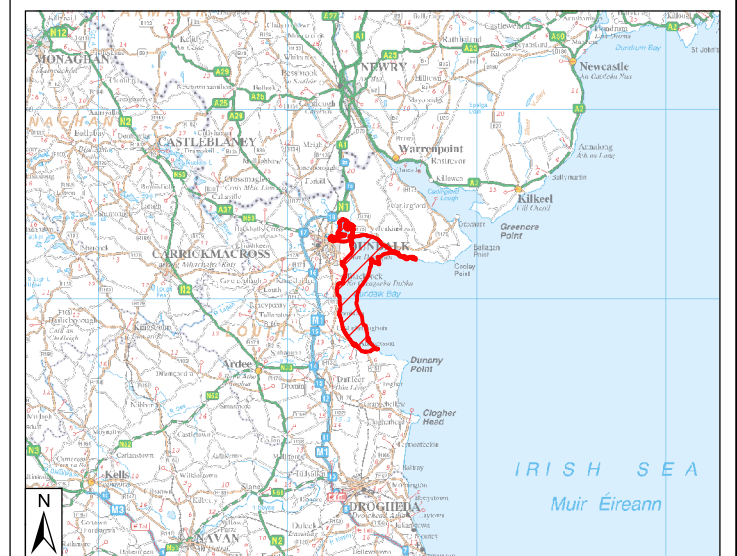

Co. Lú
Co. Louth