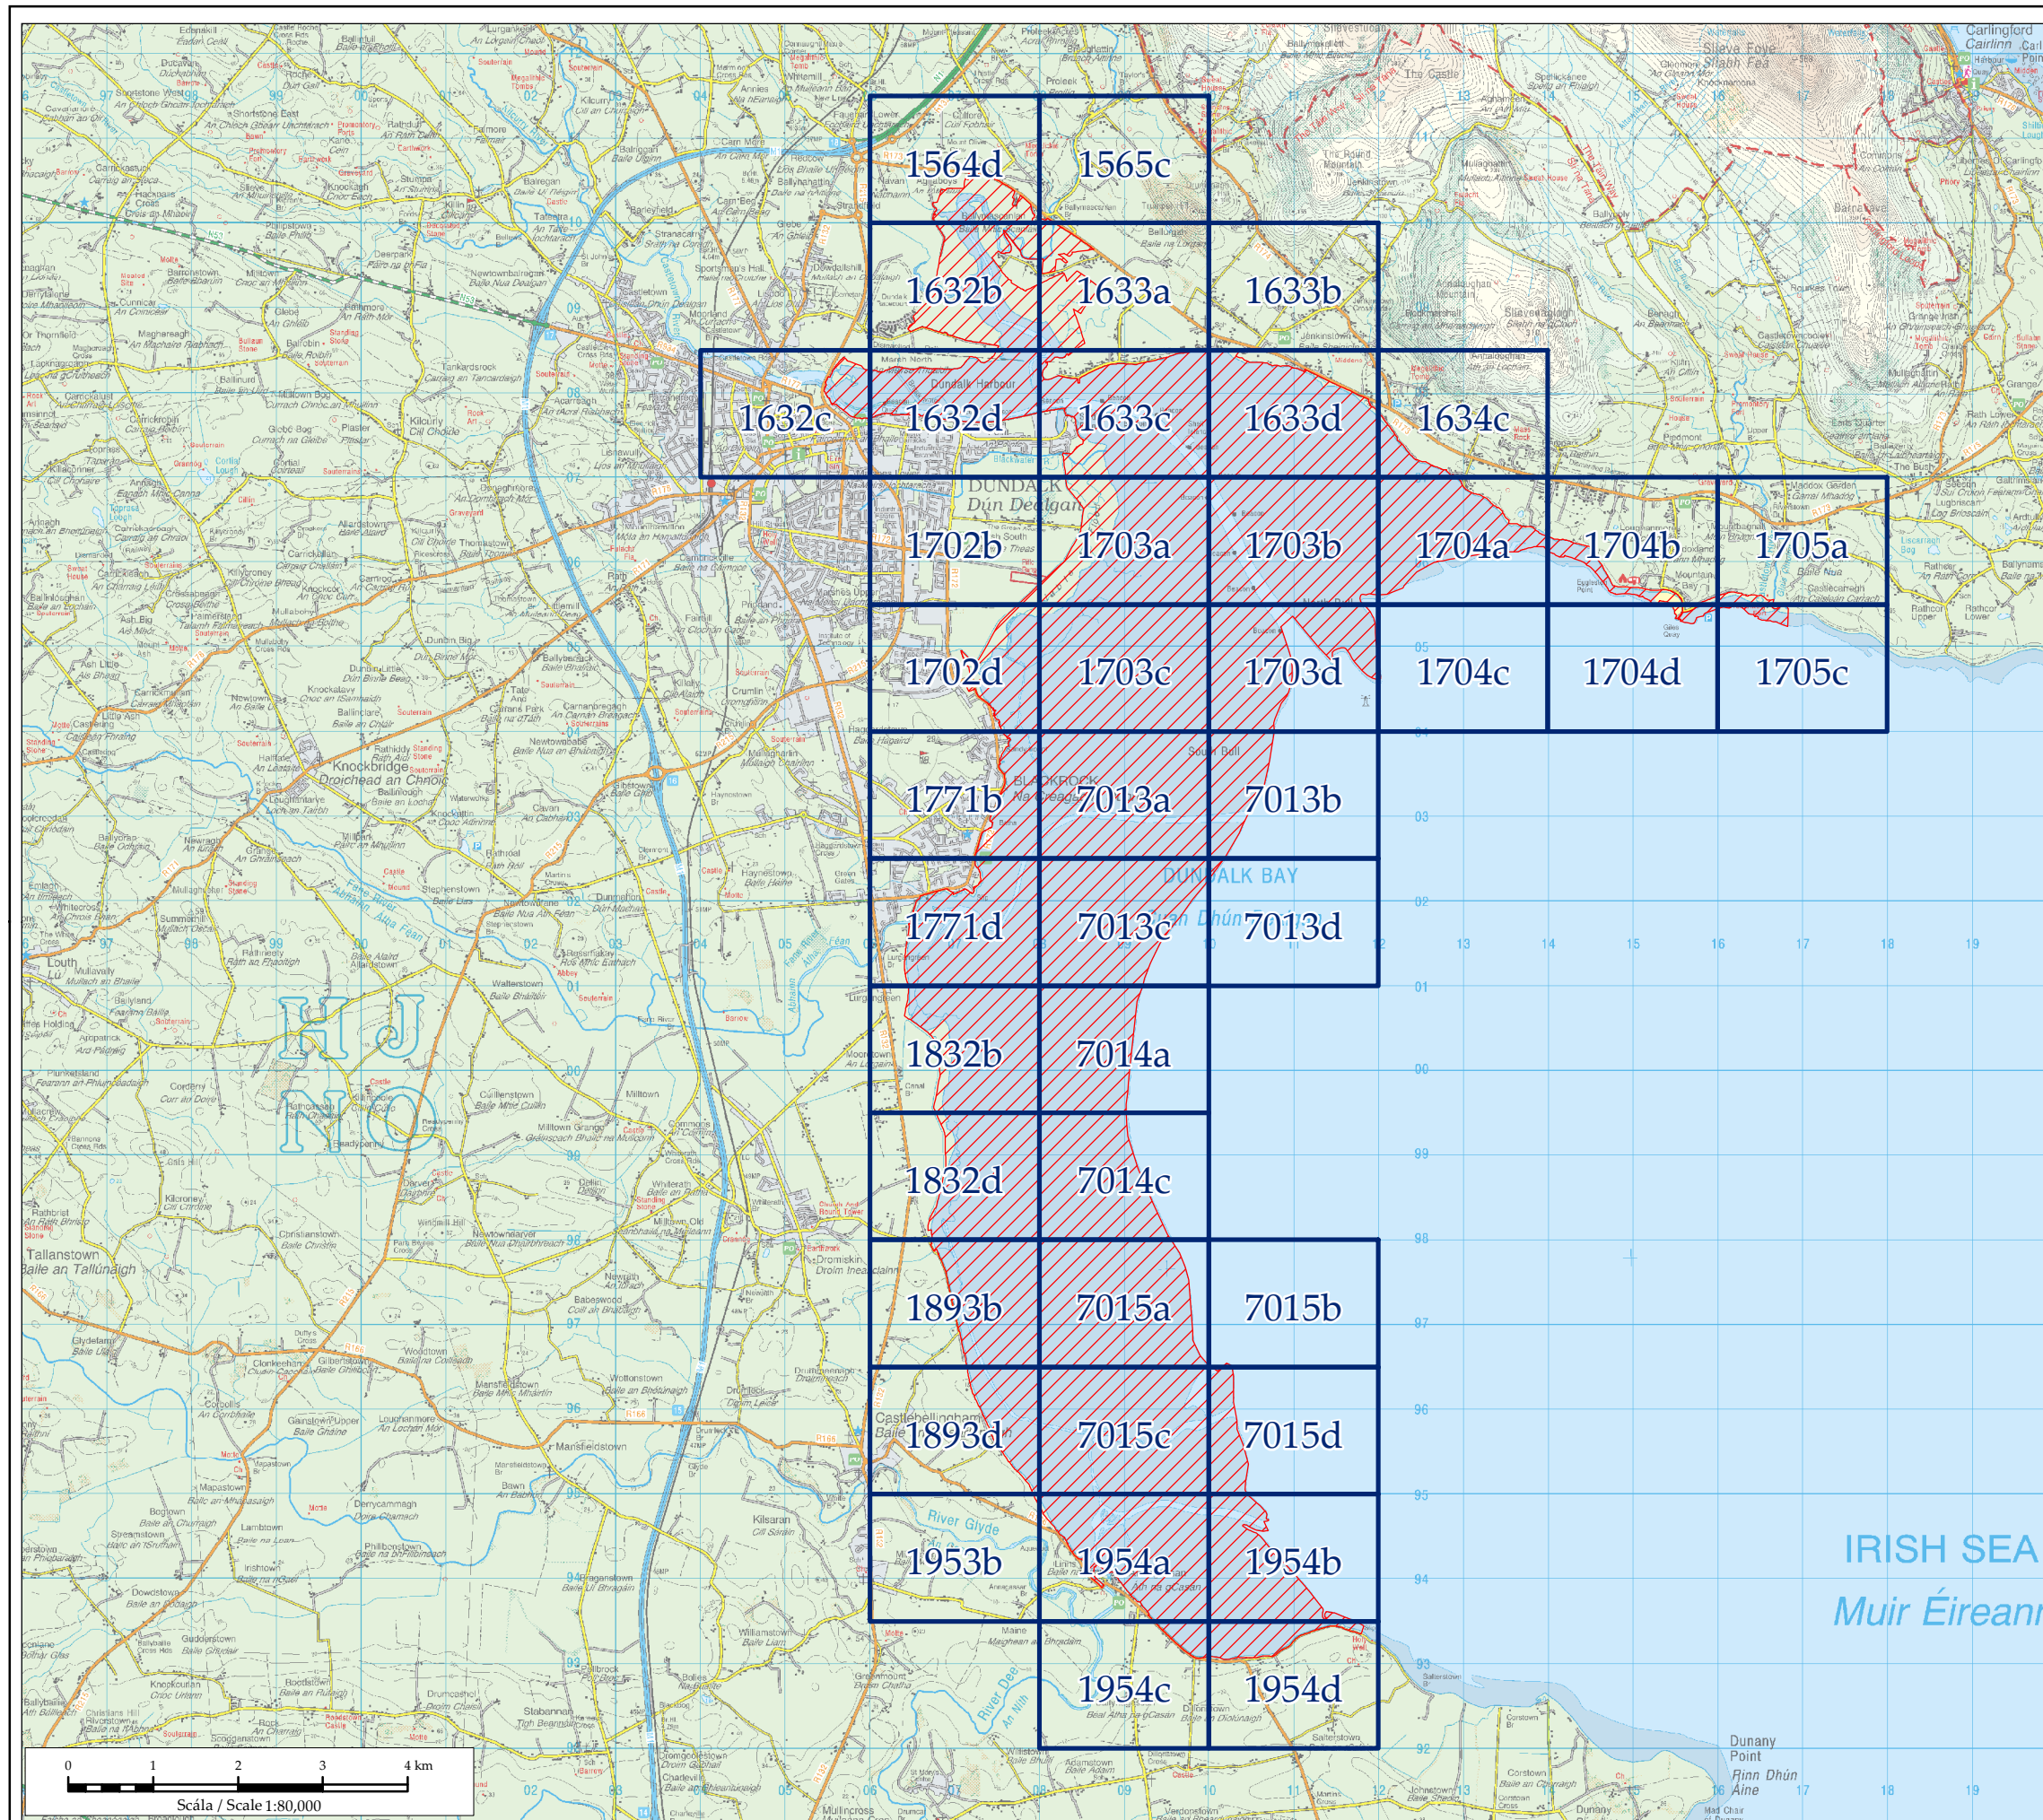

Suirbhéireacht Ordnáis Éireann Ceadúnas Uimhir OSI-NMA-014 © OSI / Rialtas na hÉireann
Ordnance Survey Ireland Licence No OSI-NMA-014 © Ordnance Survey Ireland / Government of Ireland
Córas Comhordanáidí: Trasteigean Mercator na hÉireann / Co-ordinate System: Irish Transverse Mercator