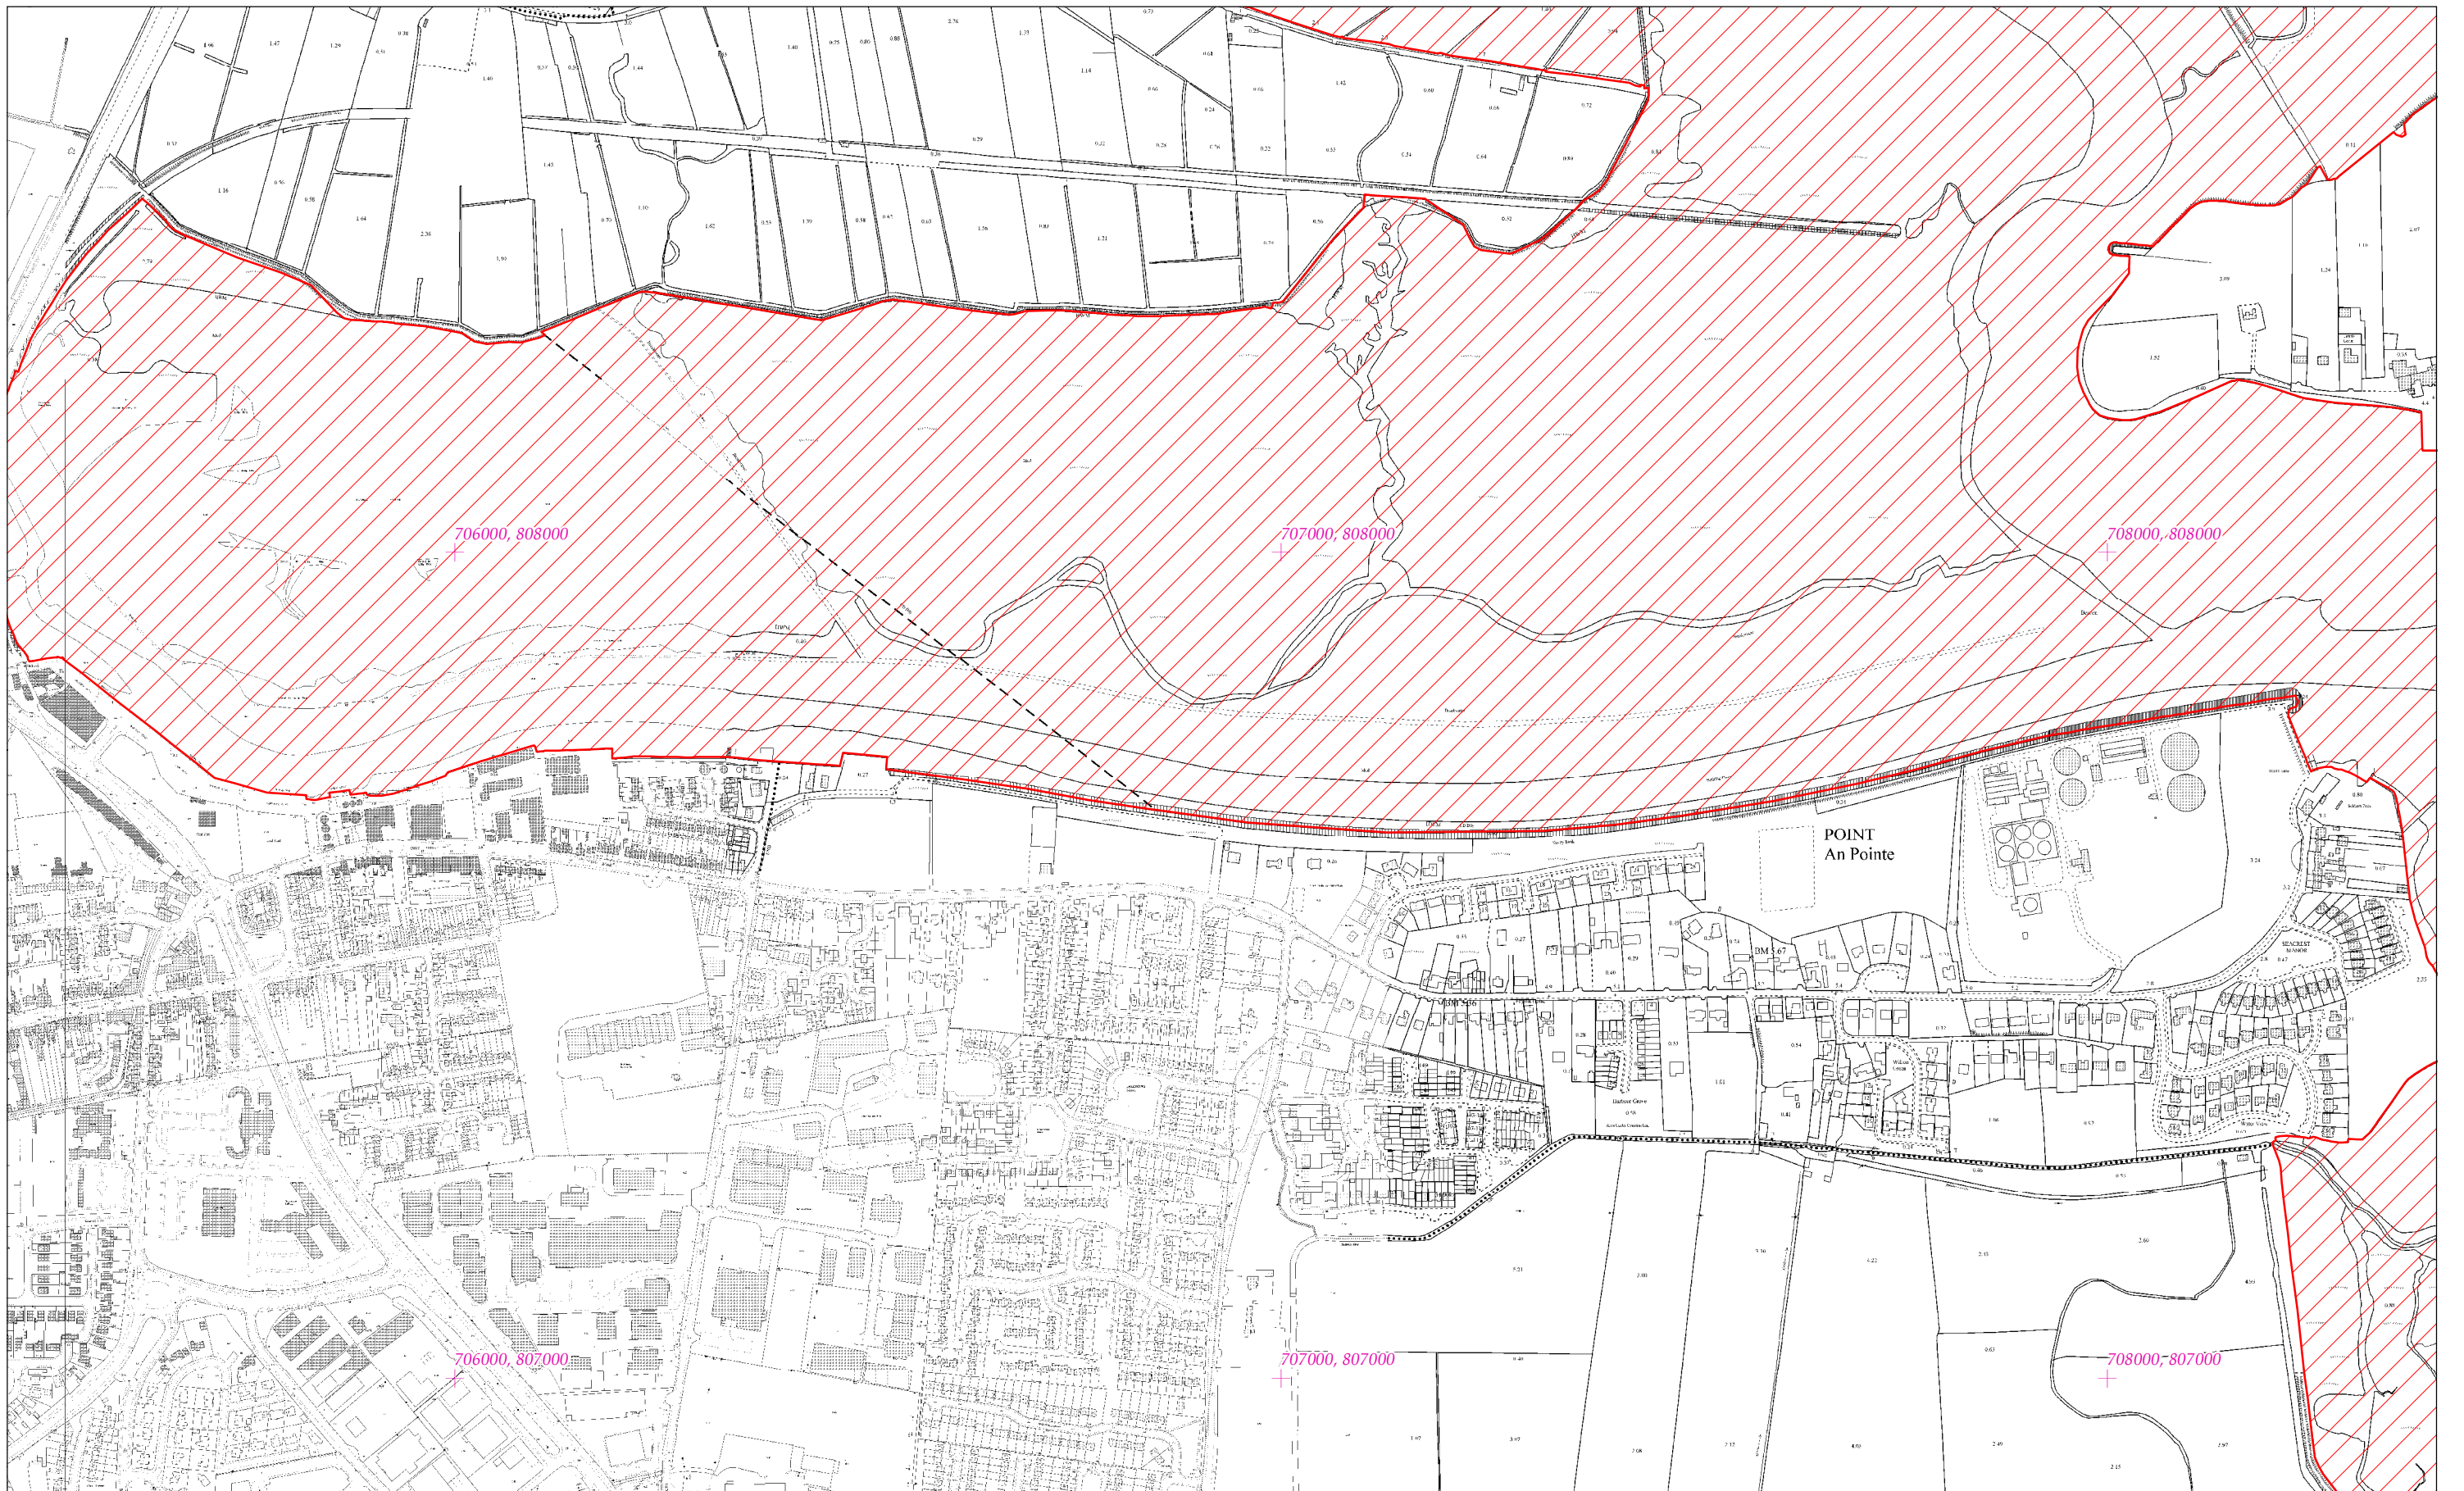

LCS Chuan Dhún Dealgan
Dundalk Bay SAC

1:5000 O.S. TILE 1632c 4 of 43

Scála / Scale 1:7,500

SITE CODE
000455

Leagan / Version: 3.03

Arna chló an / Printed on: 07/11/2019

Rialachán 4(1)(b) / Regulation 4(1)(b)