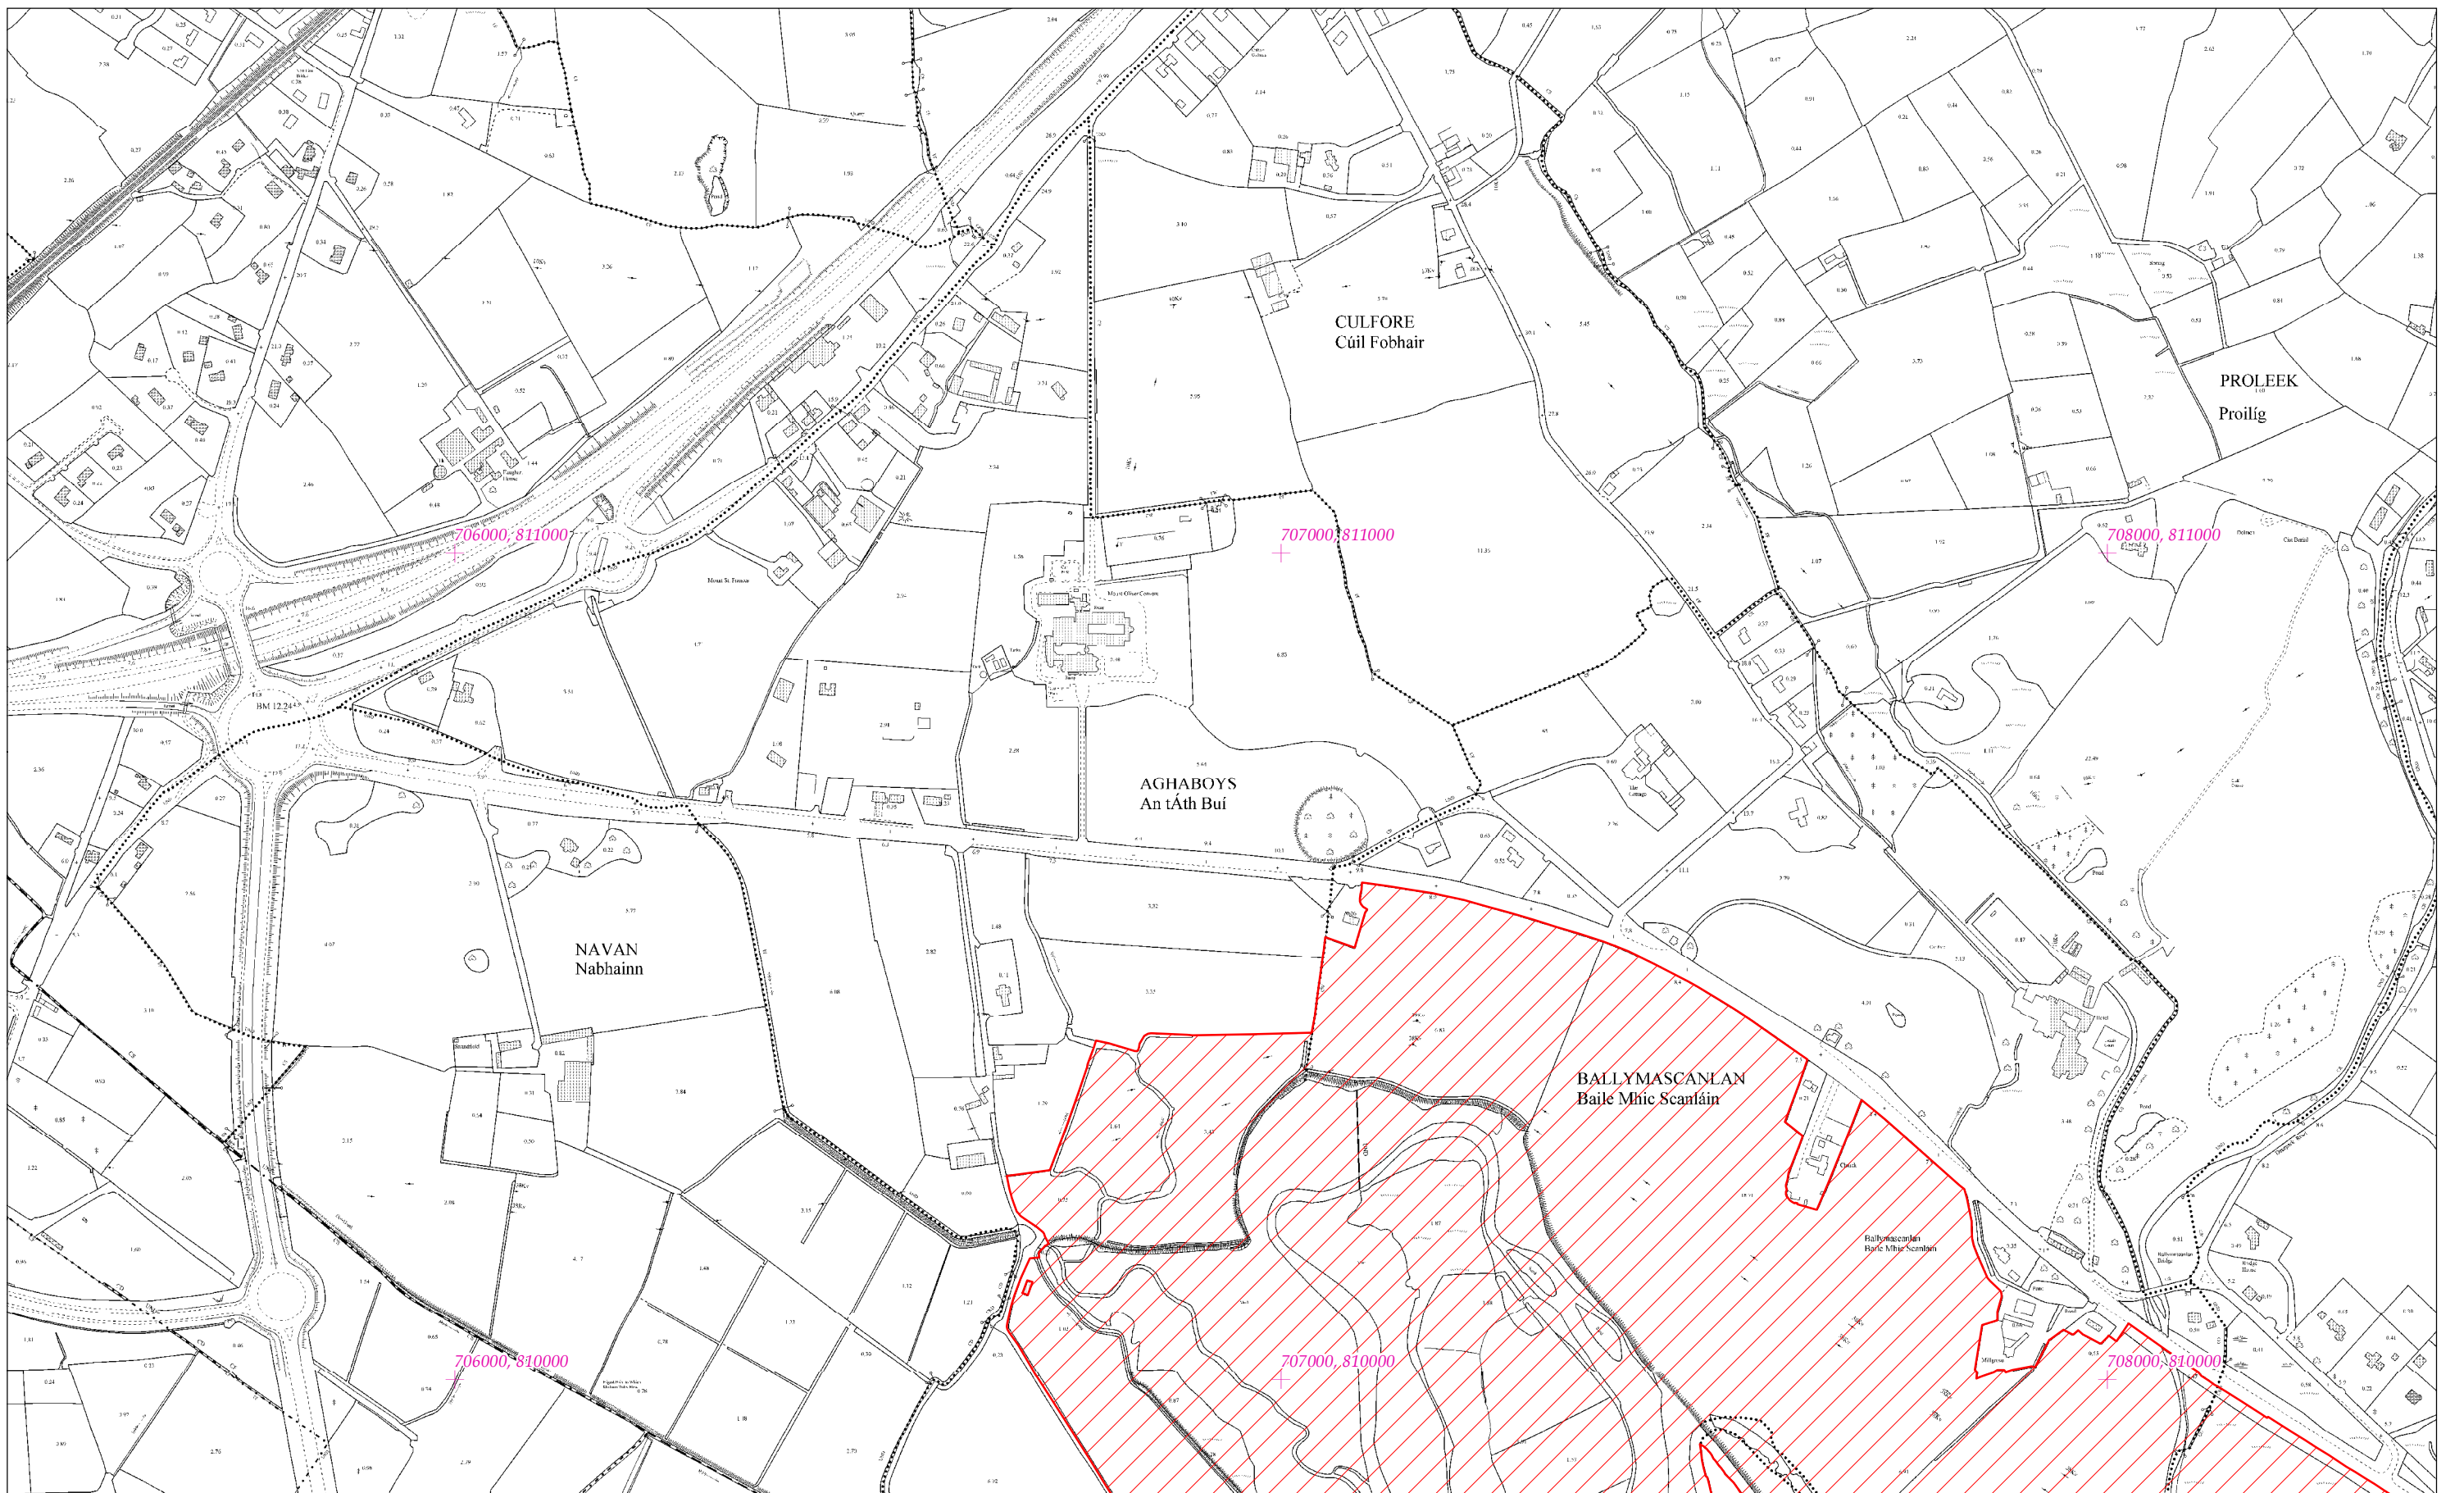

LCS Chuan Dhún Dealgan
Dundalk Bay SAC
000455
Achar / Area 5,195.57 ha

Co. Lú
Co. Louth

Suirbhéireacht Ordnáis Éireann Ceadúnas Uimhir OSI-NMA-014 © OSI / Rialtas na hÉireann
Ordnance Survey Ireland Licence No OSI-NMA-014 © Ordnance Survey Ireland / Government of Ireland
Córas Comhordanáidí: Trasteigean Mercator na hÉireann / Co-ordinate System: Irish Transverse Mercator