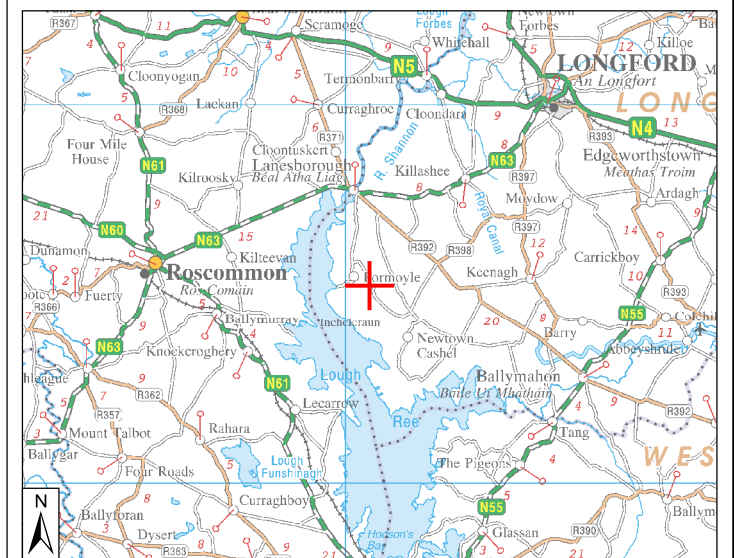

Co. an Longfoirt
Co. Longford

Suirbhéireacht Ordánais Éireann Ceadúnas Uimhir EN 0059216 © OSi / Rialtas na hÉireann
Ordnance Survey Ireland Licence No. EN 0059216 © Ordnance Survey Ireland / Government of Ireland
Córas Comhordanáidí: Trasteilgean Mercator na hÉireann / Co-ordinate System: Irish Transverse Mercator

Leagan / Version: 3.01

Arna chlón an / Printed on: 28/09/2017